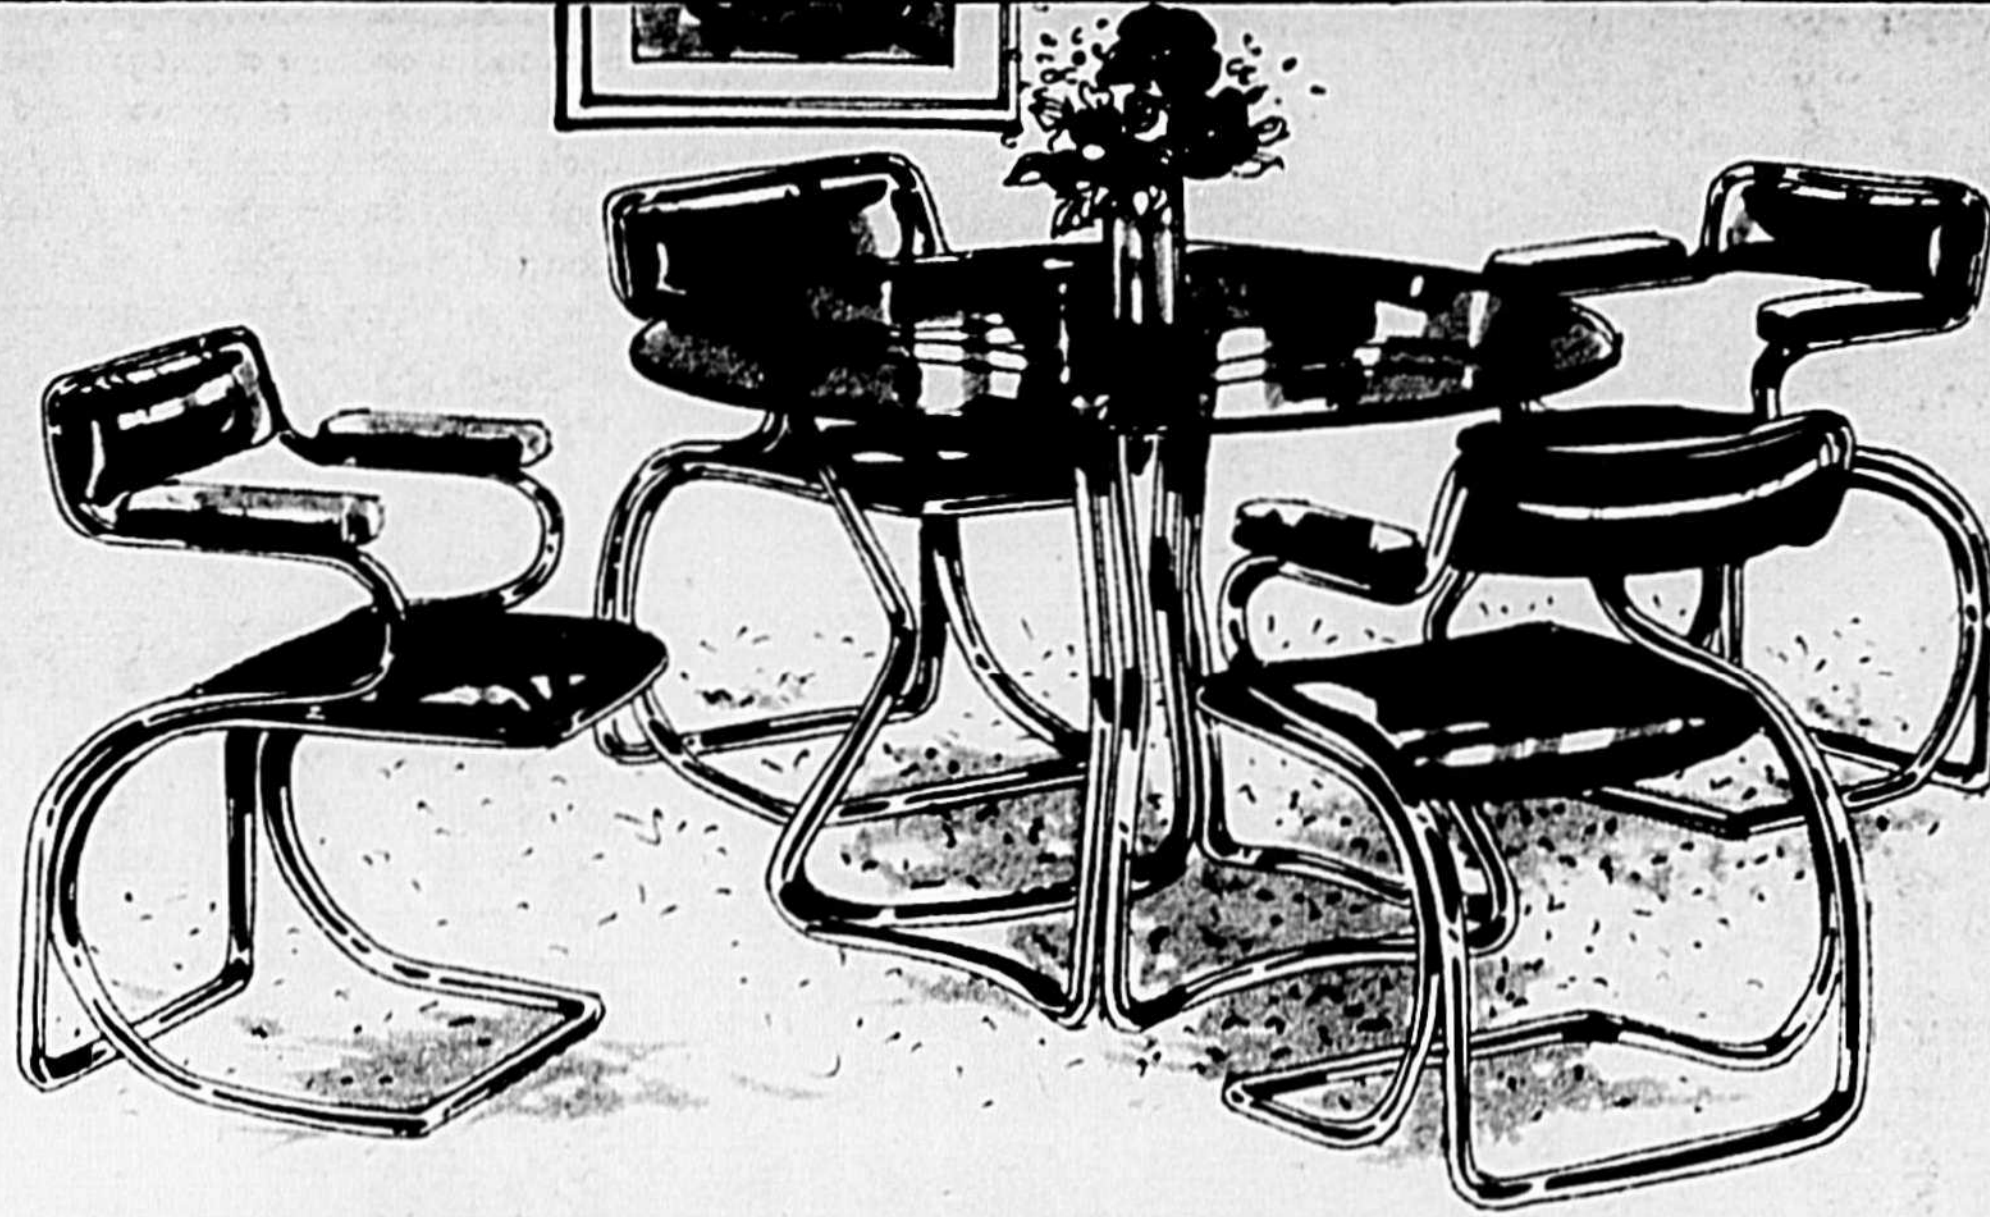

MOBILIER DE CUISINE MODERNE 5 pièces BAS PRIX DE FAUCHER

$599⁹⁵