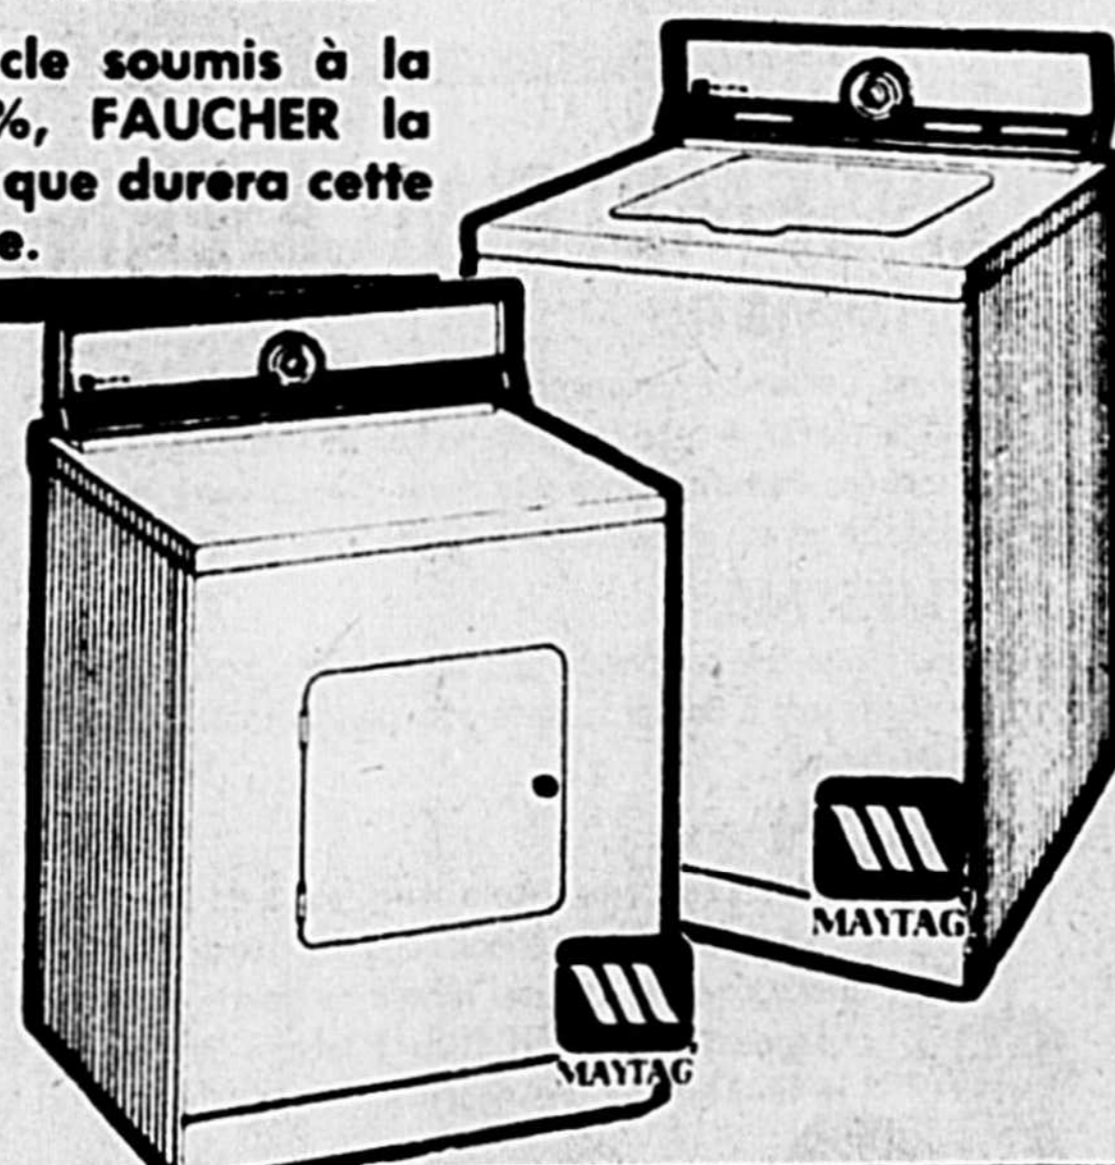

**OCCASIONS
IMBATTABLES**
Choix d'appareils
électroménagers
Danby
de faible encombrement

**UNE AUBAINE
EXCEPTIONNELLE**
A l'achat de tout article
soumis à la taxe de
vente de 8%, FAUCHER
la paiera pour vous,
tant que durera cette
vente au rabais
spéciale.

**Idéal pour petit appartement
MINI-REFRIGERATEUR de 3,2 pi³
DANBY-IGNIS**

Modèle 90X — Dégivrage commandé par un bouton-poussoir. Réglage par thermostat. Clayette amovible. Contre-porte aménagée avec balconnets servant au rangement de bouteilles et boîtes de conserve. Porte à joint magnétique avec garniture en aluminium, ouverture à droite. Carrosserie en «Xilosteel» imitation bois (plastique stratifié d'une grande résistance).

BAS PRIX DE FAUCHER

$189

**REFRIGERATEUR de 11,5 pi³
DANBY-IGNIS**

CUISINIÈRE de 22½ po DANBY

Les 2 appareils, ensemble

$479

• 48 boul. des Laurentides
Quartier Pont-Viau, Laval
Tél.: 384-0590

LIVRAISON GRATUITE
dans un rayon de 100 milles

• 1400, boul. Montarville
Boucherville
A 5 minutes de pont tunnel Louis-Hippolyte-Lafontaine. Accès par la sortie 58 — Direction boul. Montarville — de l'autoroute 20, la Transcanadienne.
Tél.: 655-3630 ou 527-8001
Pour appel interurbain sans frais:
1+800+361-9226

**La qualité insurpassable
des appareils MAYTAG
PLUS les bas prix imbattables de FAUCHER
QUI DIT MIEUX?**

**ENSEMBLE
MAYTAG**

**A PRIX SPECIAL
DE FAUCHER**

UNE AUBAINE EXCEPTIONNELLE
A l'achat de tout article soumis à la
taxe de vente de 8%, FAUCHER la
paiera pour vous, tant que durera cette
vente au rabais spéciale.

FAUCHER vous propose
tous les excellents appareils
MAYTAG
AUX MEILLEURS PRIX.

**ENSEMBLE
MAYTAG**