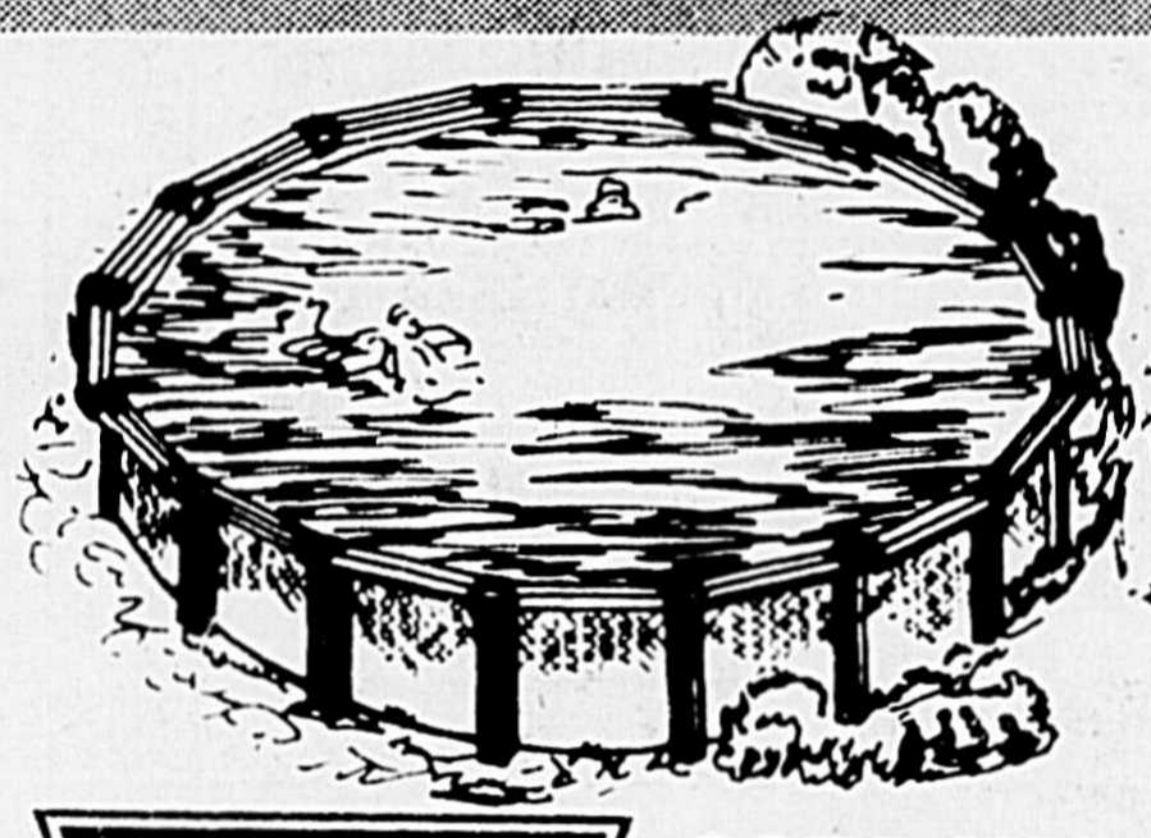

COLECO CORDOVA II

jouez **6/44** et vous gagnerez A TOUS COUPS

	PRIX FAUCHER	VENTE	PRIX 1979 (A peu près)	ECONOMIE	PISCINE Seulement
15' ronde	$850	$795	$935	$140+	$445
18' ronde	960	895	1,050	155+	535
21' ronde	1,070	995	1,150	155+	615
24' ronde	1,120	1,035	1,225	190+	655
27' ronde	1,370	1,275	1,500	225+	855
12' x 24' ovale	1,255	1,165	1,360	195+	785

WOODMERE

	PRIX FAUCHER	VENTE	PRIX 1979 (A peu près)	ECONOMIE	PISCINE seulement
18' ronde	~~1,055~~	~~885~~	~~1,050~~	~~165+~~	~~520~~
24' ronde	~~1,135~~	~~1,065~~	~~1,235~~	~~170+~~	~~660~~
27' ronde	1,300	1,200	1,400	200+	800
15' x 30' ovale	1,565	1,425	1,700	275+	1050

VOGUE MUR EN VINYLE

	PRIX FAUCHER	VENTE	PRIX 1979 (A peu près)	ECONOMIE	PISCINE Seulement
15' ronde	$850	$810	$930	$130+	$455

ALUMINIUM REFOULE — «EXTRUDED»

	PRIX FAUCHER	VENTE	PRIX 1979 (à peu près)	ECONOMIE	PISCINE seulement
15' ronde	$1,040	$899		Dieu seul sait où les prix de l'aluminium vont arrêter.	$575
18' ronde	1,180	1,039			$695
21' ronde	1,330	1,219			$855
24' ronde	1,440	1,349			$955
27' ronde	1,680	1,589			$1,155
12' x 18' ovale	1,350	1,219			$835
12' x 24' ovale	1,740	1,489			$1,115
15' x 24' ovale	1,780	1,569			$1,185
18' x 33' ovale	2,290	2,059			$1,635
ED 12.18	2,520	2,099			$1,765
ED 12.24	2,870	2,589			$2,045
ED 15.24	2,990	2,689			$2,225

EQUIPEMENT LIVRE (Inclus)

6 MOIS POUR PAYER 4% DE TAXE QUE VOUS PAYEZ 4% DE TAXE QUE NOUS PAYONS

Vous paierez jusqu'au mois d'avril 1979 et vous ne paierez pas d'intérêt SUR LES PISCINES HORS-TERRA SEULEMENT

«WINTERIZER KIT» produits chimiques d'hiver

1. 10,000 gal.
2. 15,000 gal.

$995 $1295

BALLONS STABILISATEURS pour bâches de protection

52" x 52" **$10⁵⁰**

HEURES D'AFFAIRES
LUNDI, MARDI, MERCREDI 9h à 18h
JEUDI, VENDREDI 9h à 21h

SAMEDI 9h à 17h
FERME LE DIMANCHE

3 centres pour mieux vous servir
1400, boul. MONTARVILLE, Boucherville
Accès par la sortie 58 de l'autoroute Transcanadienne
Tel.: 527-1349 ou 655-2348

48, boul. des LAURENTIDES
Pont Viau, Laval, Québec — Tel.: 384-7340
5811, boul. TASCHEREAU, Brossard
Tel.: 656-1051 ou 866-0085