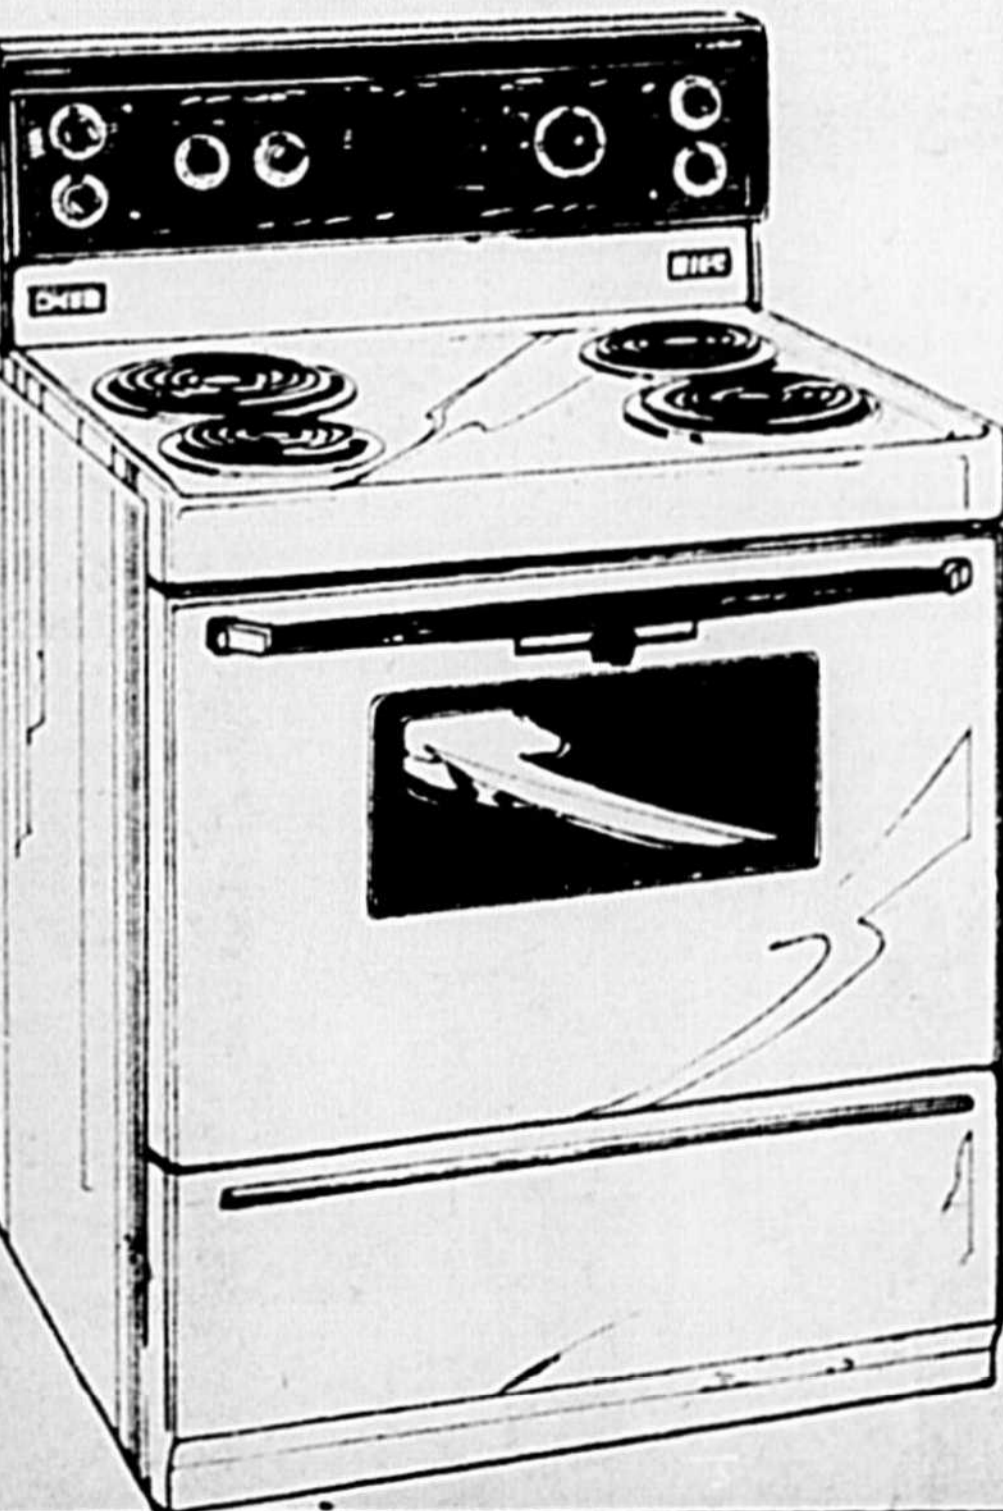

**Cuisinière de 30 po
MOFFAT**
avec four autonettoyant pyrolytique

N.B.: La même cuisinière est proposée sans le four autonettoyant, dans le modèle MSM 7758.

**BAS PRIX
DE FAUCHER**

$379

**Machine à laver
MOFFAT**

$419

**Séchoir
MOFFAT**

Modèle Marquis MDG1338 — 4 cycles: séchage normal minute, séchage minuté des tissus délicats, séchage des cotonnades, séchage automatique des tricotés et tissus sans repassage. Choix de températures: une pour le séchage normal et une autre pour les tissus sans repassage. Filtre à charpie, clayette de séchage, éclairage du tambour. Carrosserie blanche.

$269

**BAS PRIX DE FAUCHER
les 2 appareils, ensemble**

$669

Frais de service après-vente compris. Supplément modique pour carrosserie de couleur.

**UNE AUBAINE
EXCEPTIONNELLE**

A l'achat de tout article soumis à la taxe de vente de 8%, FAUCHER la paiera pour vous, tant que durera cette vente au rabais spéciale.