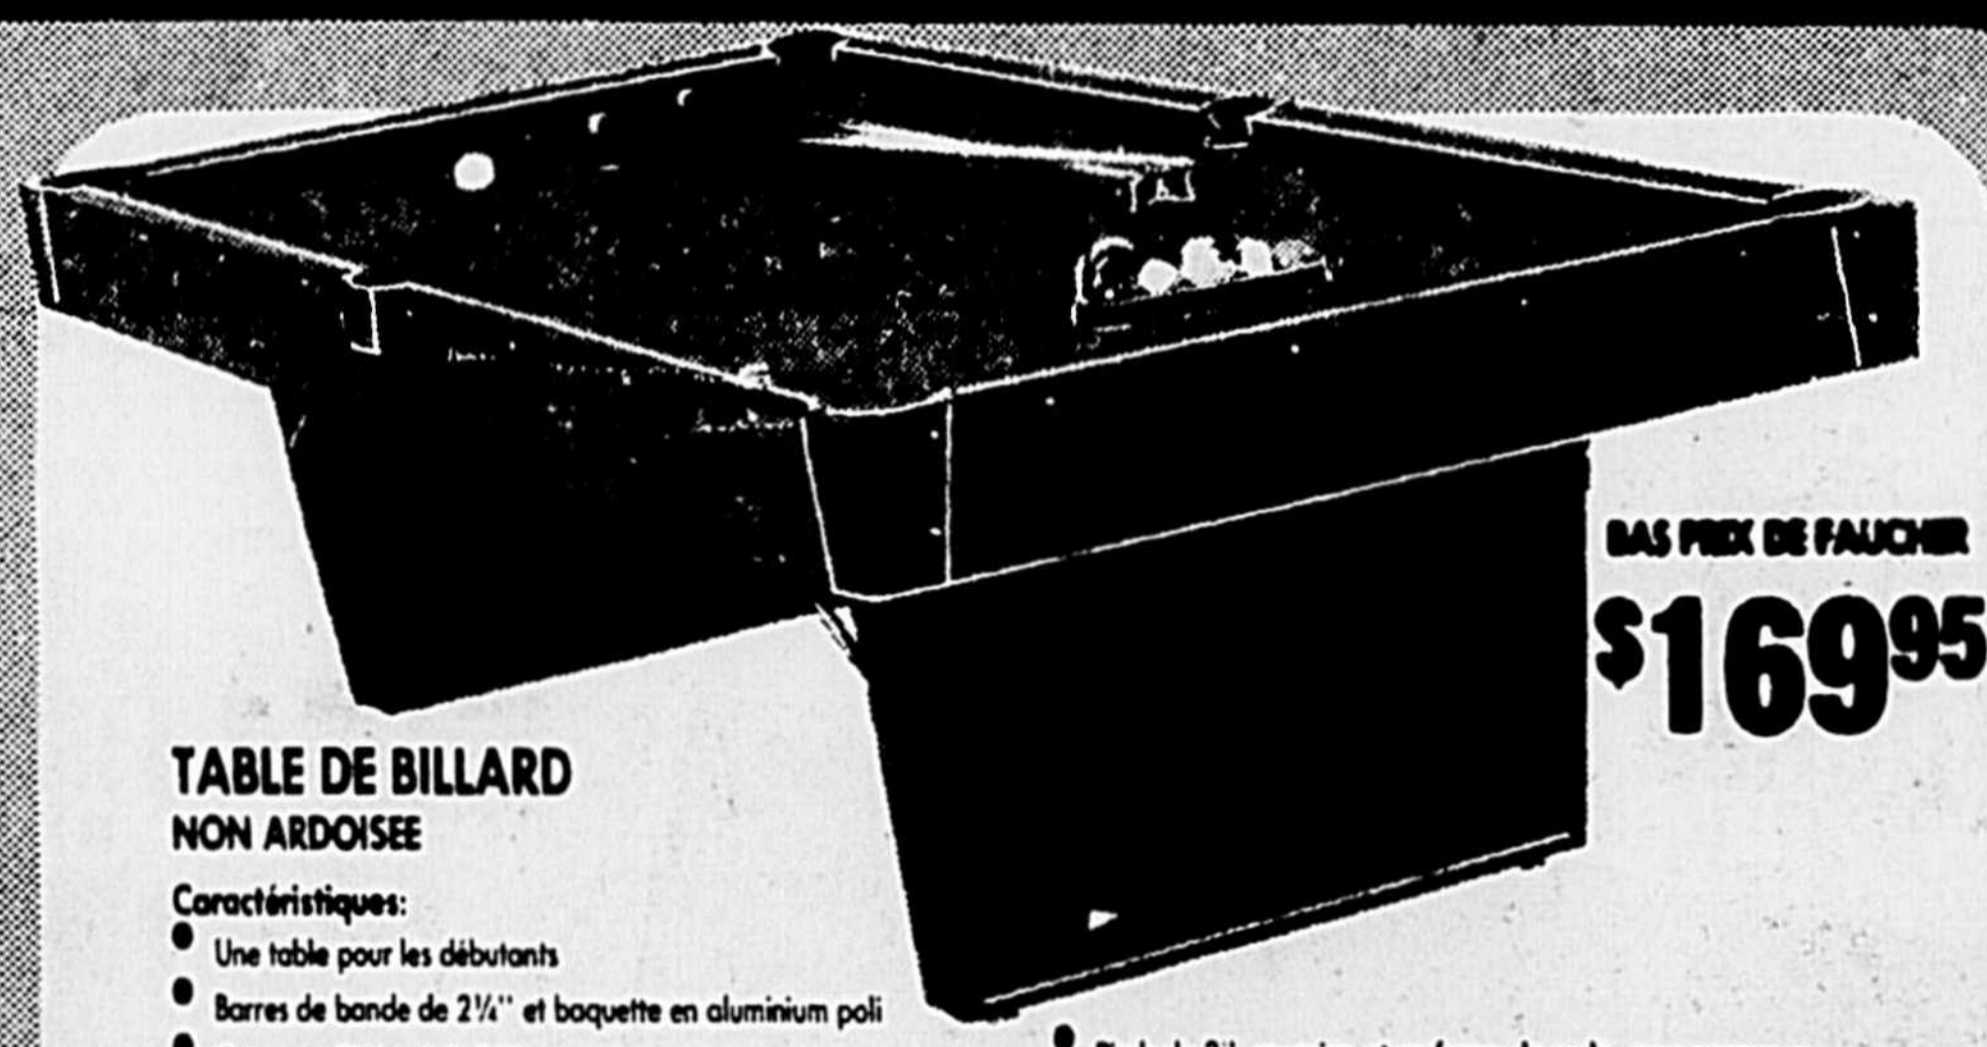

TABLE DE BILLARD NON ARDOISEE

Caractéristiques:

- Une table pour les débutants
- Barres de bande de 2 1/2" et baquette en aluminium poli
- Caisse en Plybond de 3/4"
- Tapis laine/nylon
- Dispositif de retour des billes
- Châssis entièrement en acier

- Pieds de 3", en acier, et en forme de socle, avec pare-neige en noyer
- Surface de jeu: 38" x 76". Dimensions hors-tout 45" x 82"
- Poids 135 livres.

BAS PRIX DE FAUCHER **$169⁹⁵**