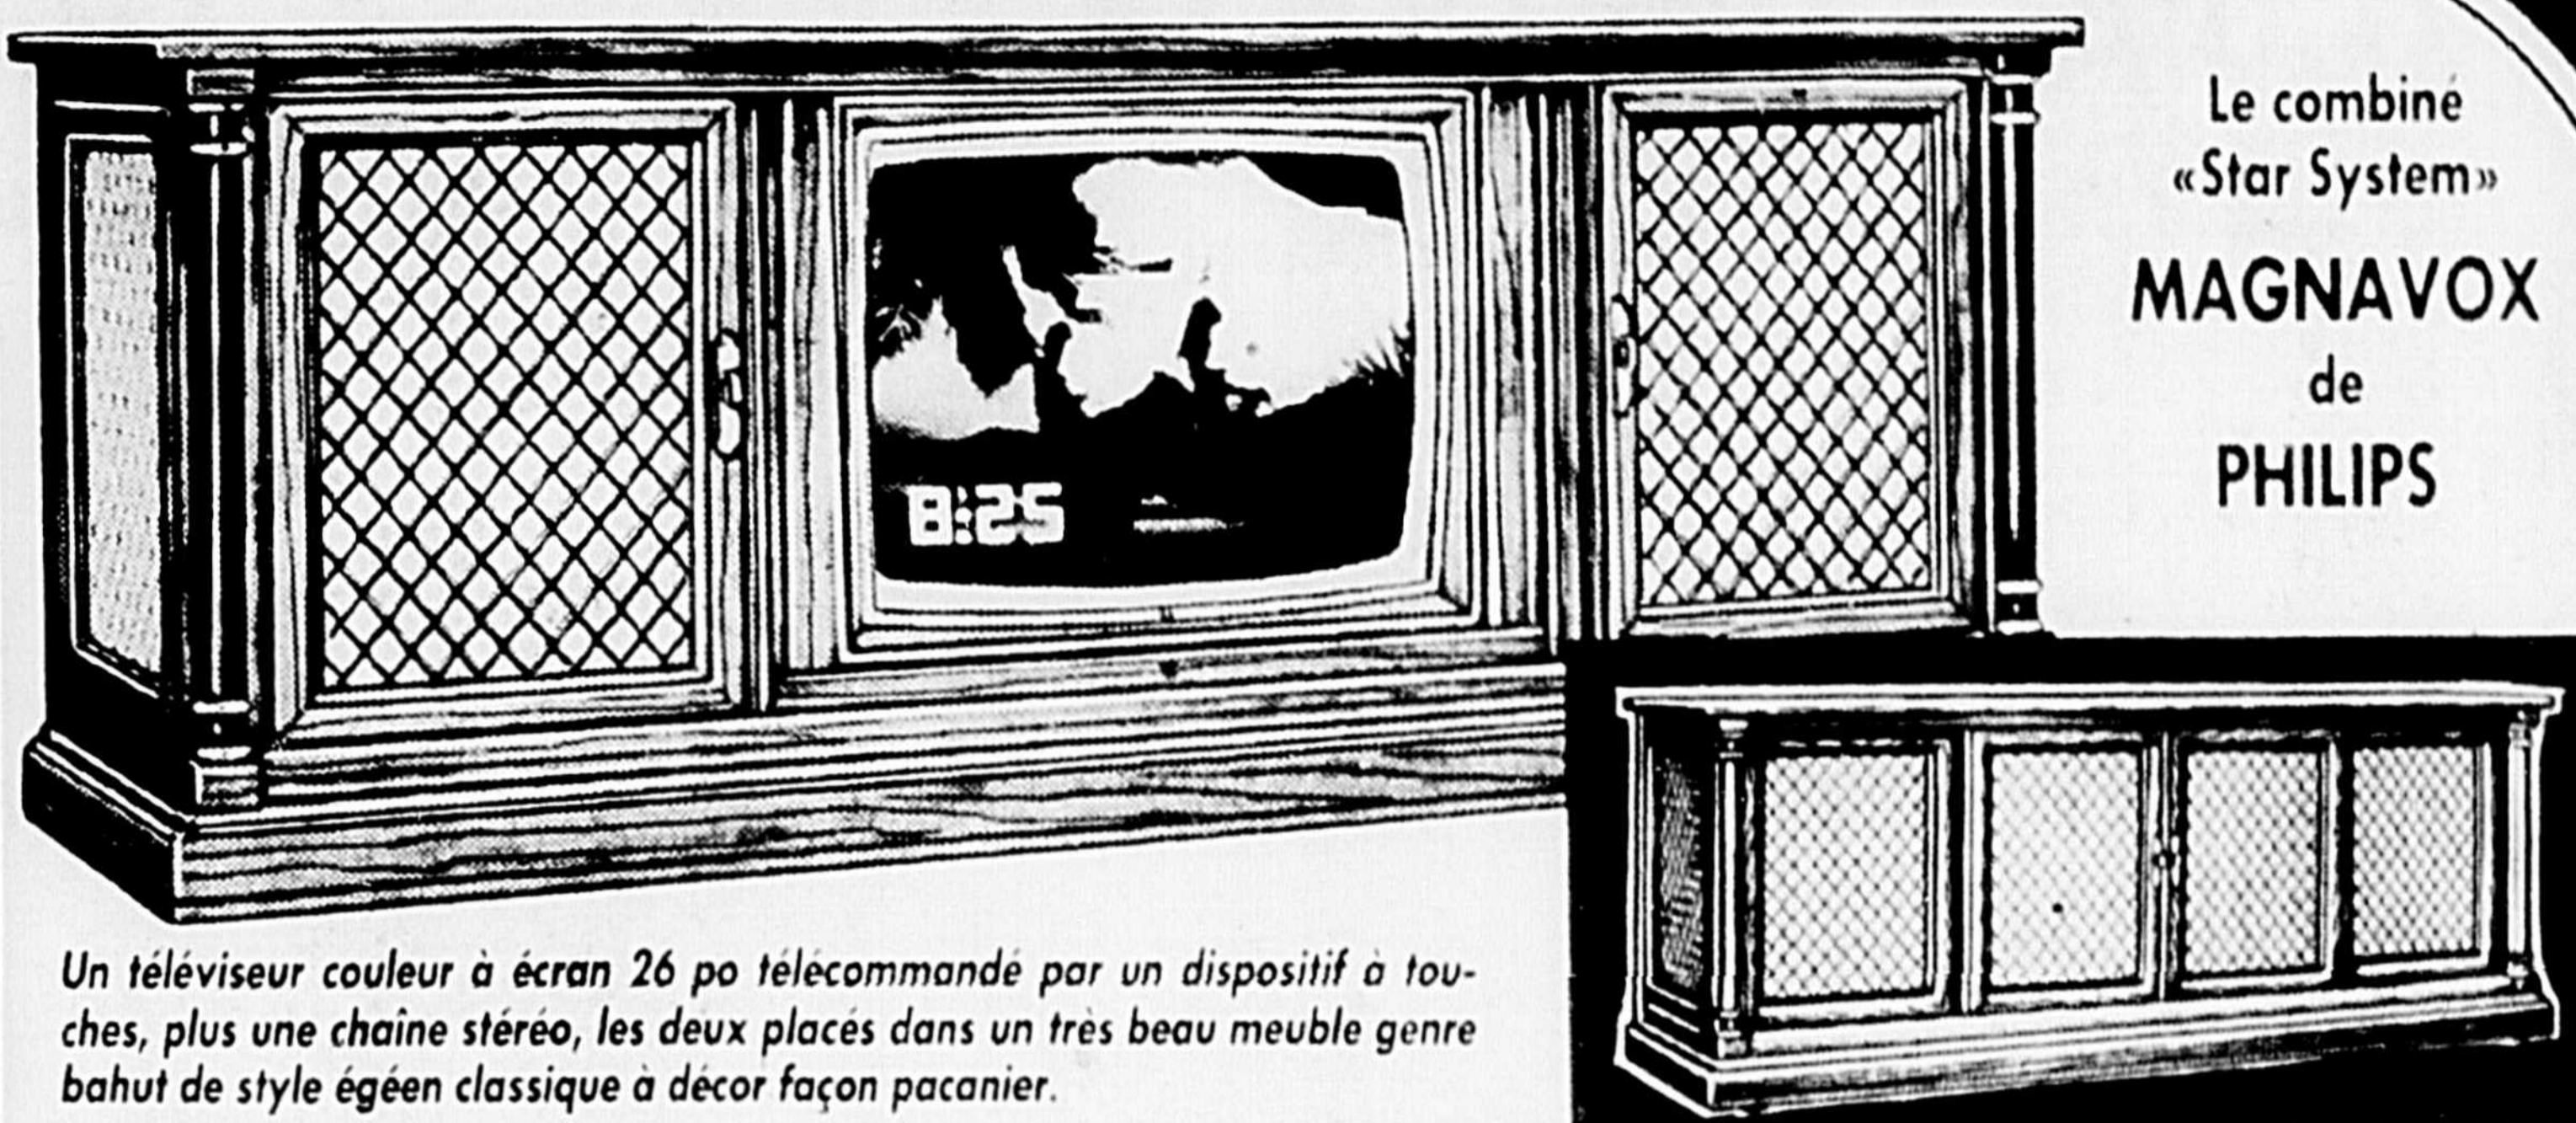

A PRIX SPECIAL DE FAUCHER

Le combiné
«Star System»
MAGNAVOX
de
PHILIPS

Un téléviseur couleur à écran 26 po télécommandé par un dispositif à touches, plus une chaîne stéréo, les deux placés dans un très beau meuble genre bahut de style égéen classique à décor façon pacanier.