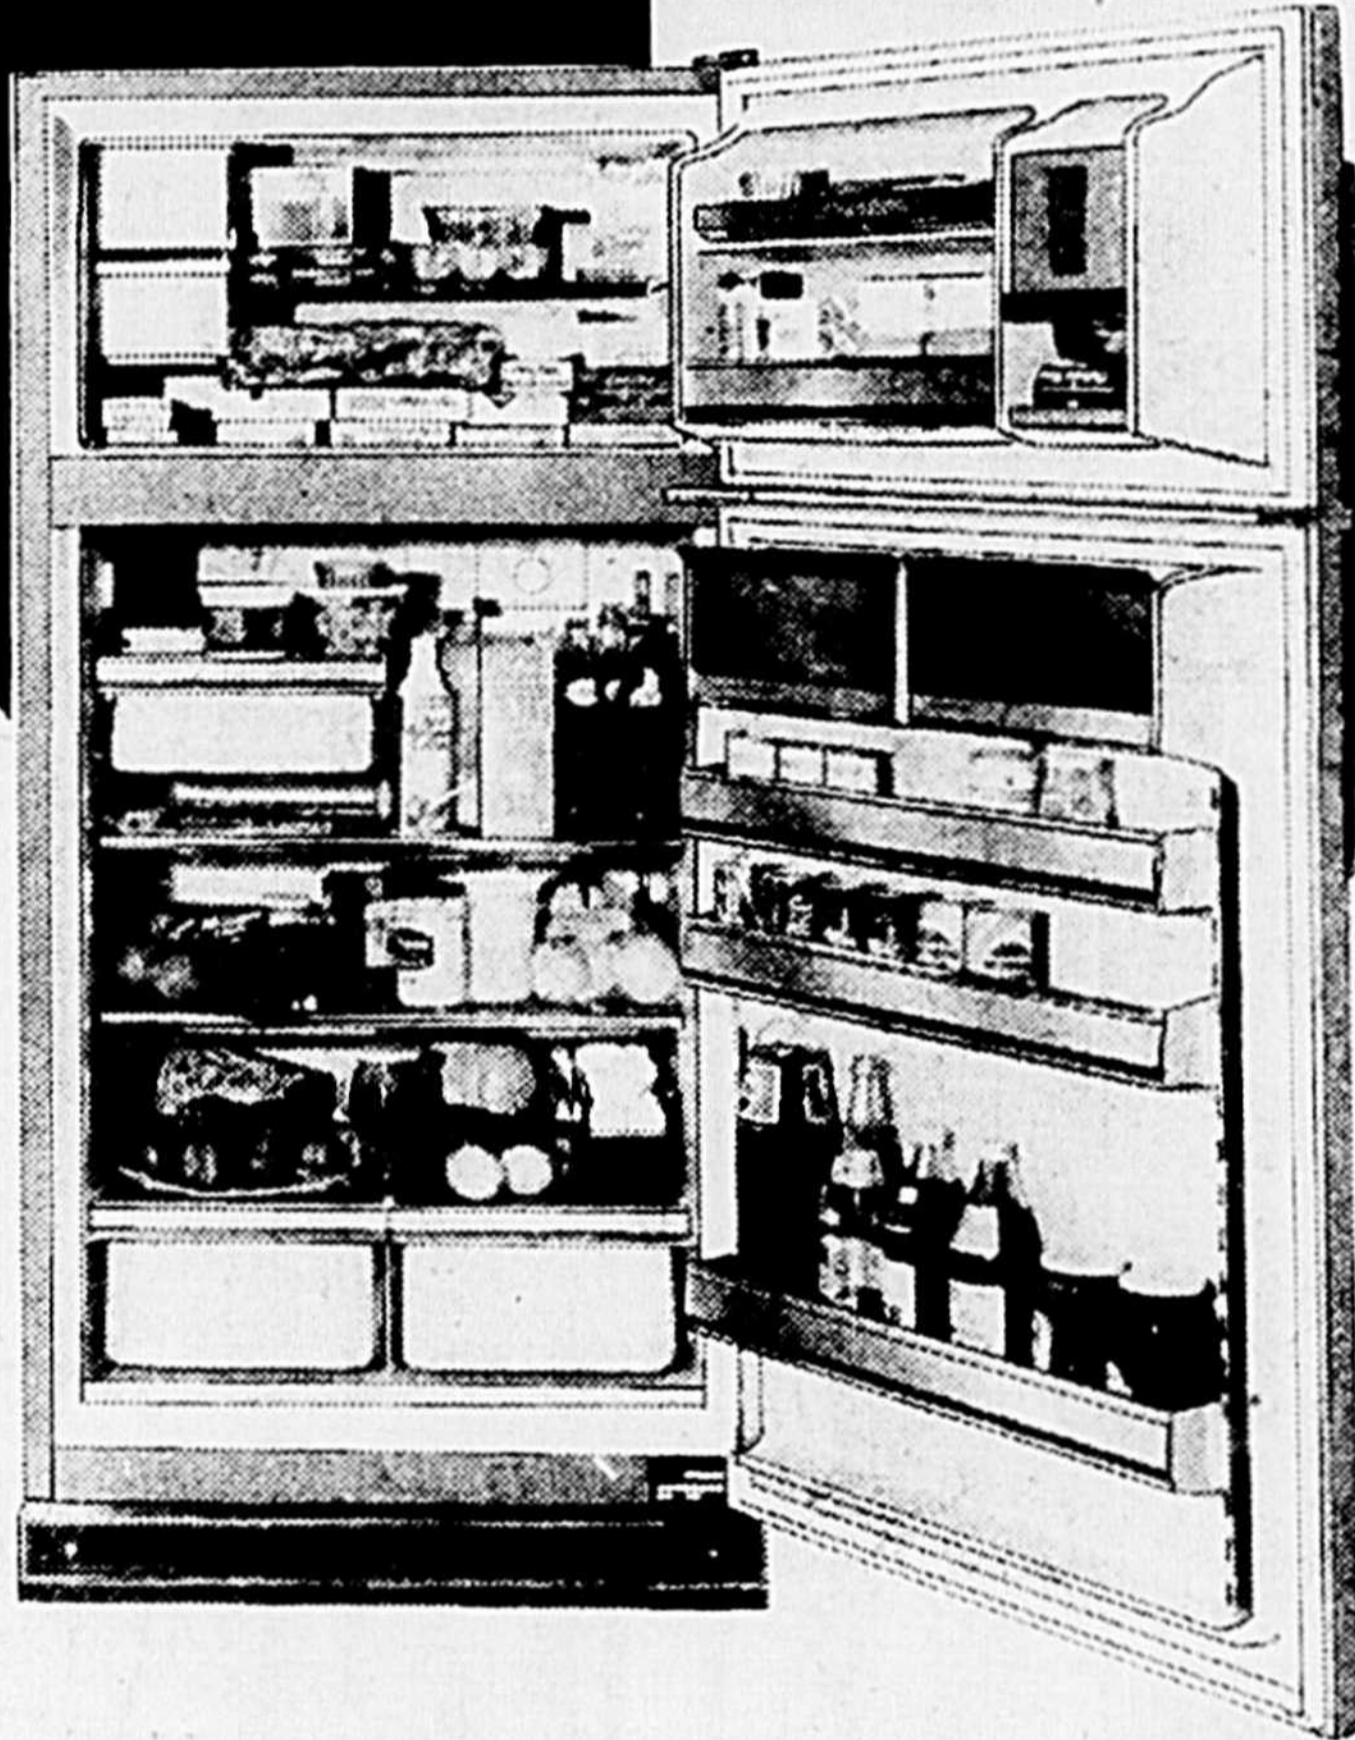

Les «Marquis» de MOFFAT UNE EXCLUSIVITÉ FAUCHER

**exclusivité
Faucher**

**REFRIGERATEUR-
CONGELATEUR**
sans givre de 16 pi³
MOFFAT

**BAS PRIX DE FAUCHER
$579**

- Livraison gratuite dans un rayon de 100 milles
- Parking gratuit aux portes des deux magasins