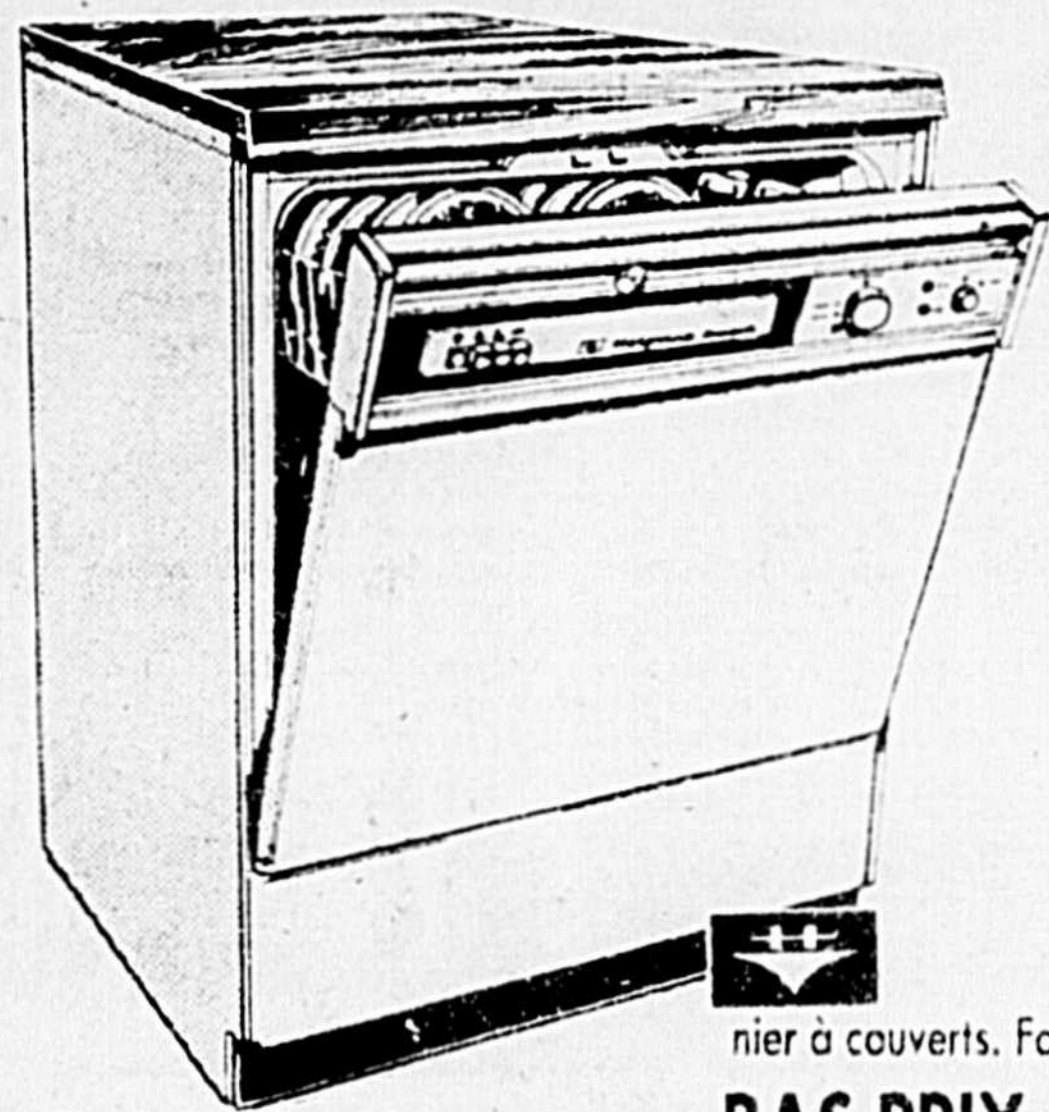

LAVE-VAISSELLE encastré

HOTPOINT

Modèle SU512
4 boutons-poussoirs permettant de sélectionner 10 cycles, dont 4 avec option hygiénique: régulier, régulier avec économie d'énergie, casseroles, écourté, écourté avec économie d'énergie et rinçage d'attente. Lavage à niveaux multiples. 2 voyants lumineux de contrôle. Broyeur pour aliments mous. Distributeur de produit mouillant. Panier à couverts. Façade blanche comme la neige.

Façade de couleur s'obtenant moyennant un supplément modique.

BAS PRIX DE FAUCHER $399

MODELES ADAPTABLES:

SC310B..... $399
SC510B..... $449
SC812B..... $499

AUTRES MODELES ENCASTRES:

SU310..... $369
SU810BS..... $459