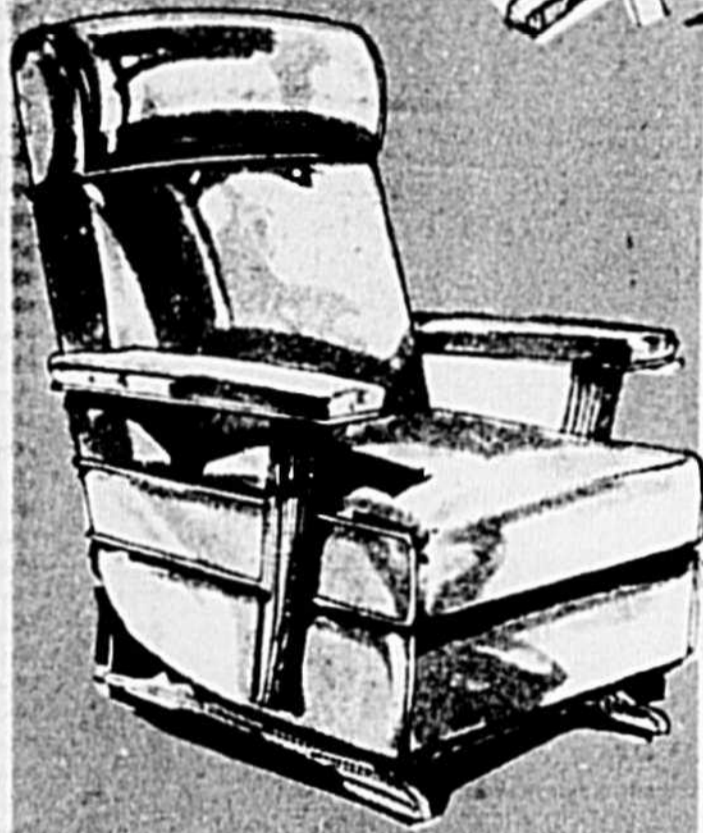

NOTEZ BIEN

Si la finition que vous désirez n'est pas disponible chez vous, vous pouvez acheter chez FAUCHER le mobilier de votre choix et le faire livrer à domicile, à tout moment de l'année, à tout moment de l'année, à tout moment de l'année, à tout moment de l'année.

ALORS, POURQUOI PAS CHEZ FAUCHER?

Création SKLAR MOBILIER DE SALLE DE SEJOUR

BAS PRIX DE FAUCHER $1549⁹⁵

N.B.: Les différentes pièces peuvent aussi être achetées séparément.

SOMPTUEUX MOBILIER DE SALLE A MANGER

en pin à finition "MERRITT", 9 pièces
Exécuté en bois massif et contre-plaqué, l'ensemble comprend une table rectangulaire large de 40 po et longue de 60 po qui peut être agrandie à 78 po, 4 chaises et 2 fauteuils à dossier à traverses élégantes, un buffet et, le surmontant, un vaisselier à 2 portes vitrées et 3 rayons. Le siège des chaises et des fauteuils est garni d'un coussin à rembourrage mousse de caoutchouc recouvert de tissu 100% nylon.

BAS PRIX DE FAUCHER $1599⁹⁵   **BAS PRIX DE FAUCHER $1749⁹⁵**

MAGNIFIQUE MOBILIER DE CHAMBRE 5 PIÈCES

en pin massif et contre-plaqué pin à finition «MERRITT»
L'ensemble comprend une commode basse à 6 tiroirs et une porte dissimulant un intérieur muni de tablettes (larg. 66 po, haut. 32 po, prof. 19 po), surmontée d'un grand miroir à cadre-étagère; une commode-ardoire à 2 tiroirs à la partie inférieure et, à la partie supérieure, 2 portes dissimulant un intérieur doté de tablettes (larg. 41 po, haut. 61 po, prof. 19 po); une tête et un pied de lit de style rustique à grosses colonnes tournées (diamètre 5 1/2 po.). Les tiroirs sont assemblés à queue d'aronde, glissent facilement grâce à un coulisseau central et sont pourvus d'un pare-poussière.