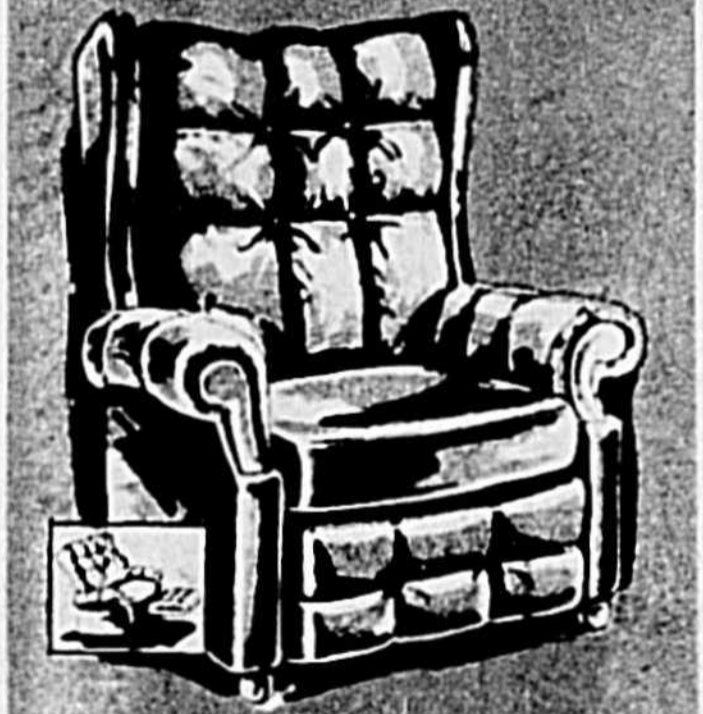

FAUTEUIL GENRE BERCEUSE à dossier inclinable
Dossier haut à oreilles, doté d'un repose-tête et inclinable 3 positions. Siège et dossier à capitonnage très confortable (épaisseur 5 1/2 po). Repose-pieds escamotable. Tout recouvert vinyle. Recouvert vinyle et tissu de polypropylène.
$179⁹⁵
$199⁹⁵