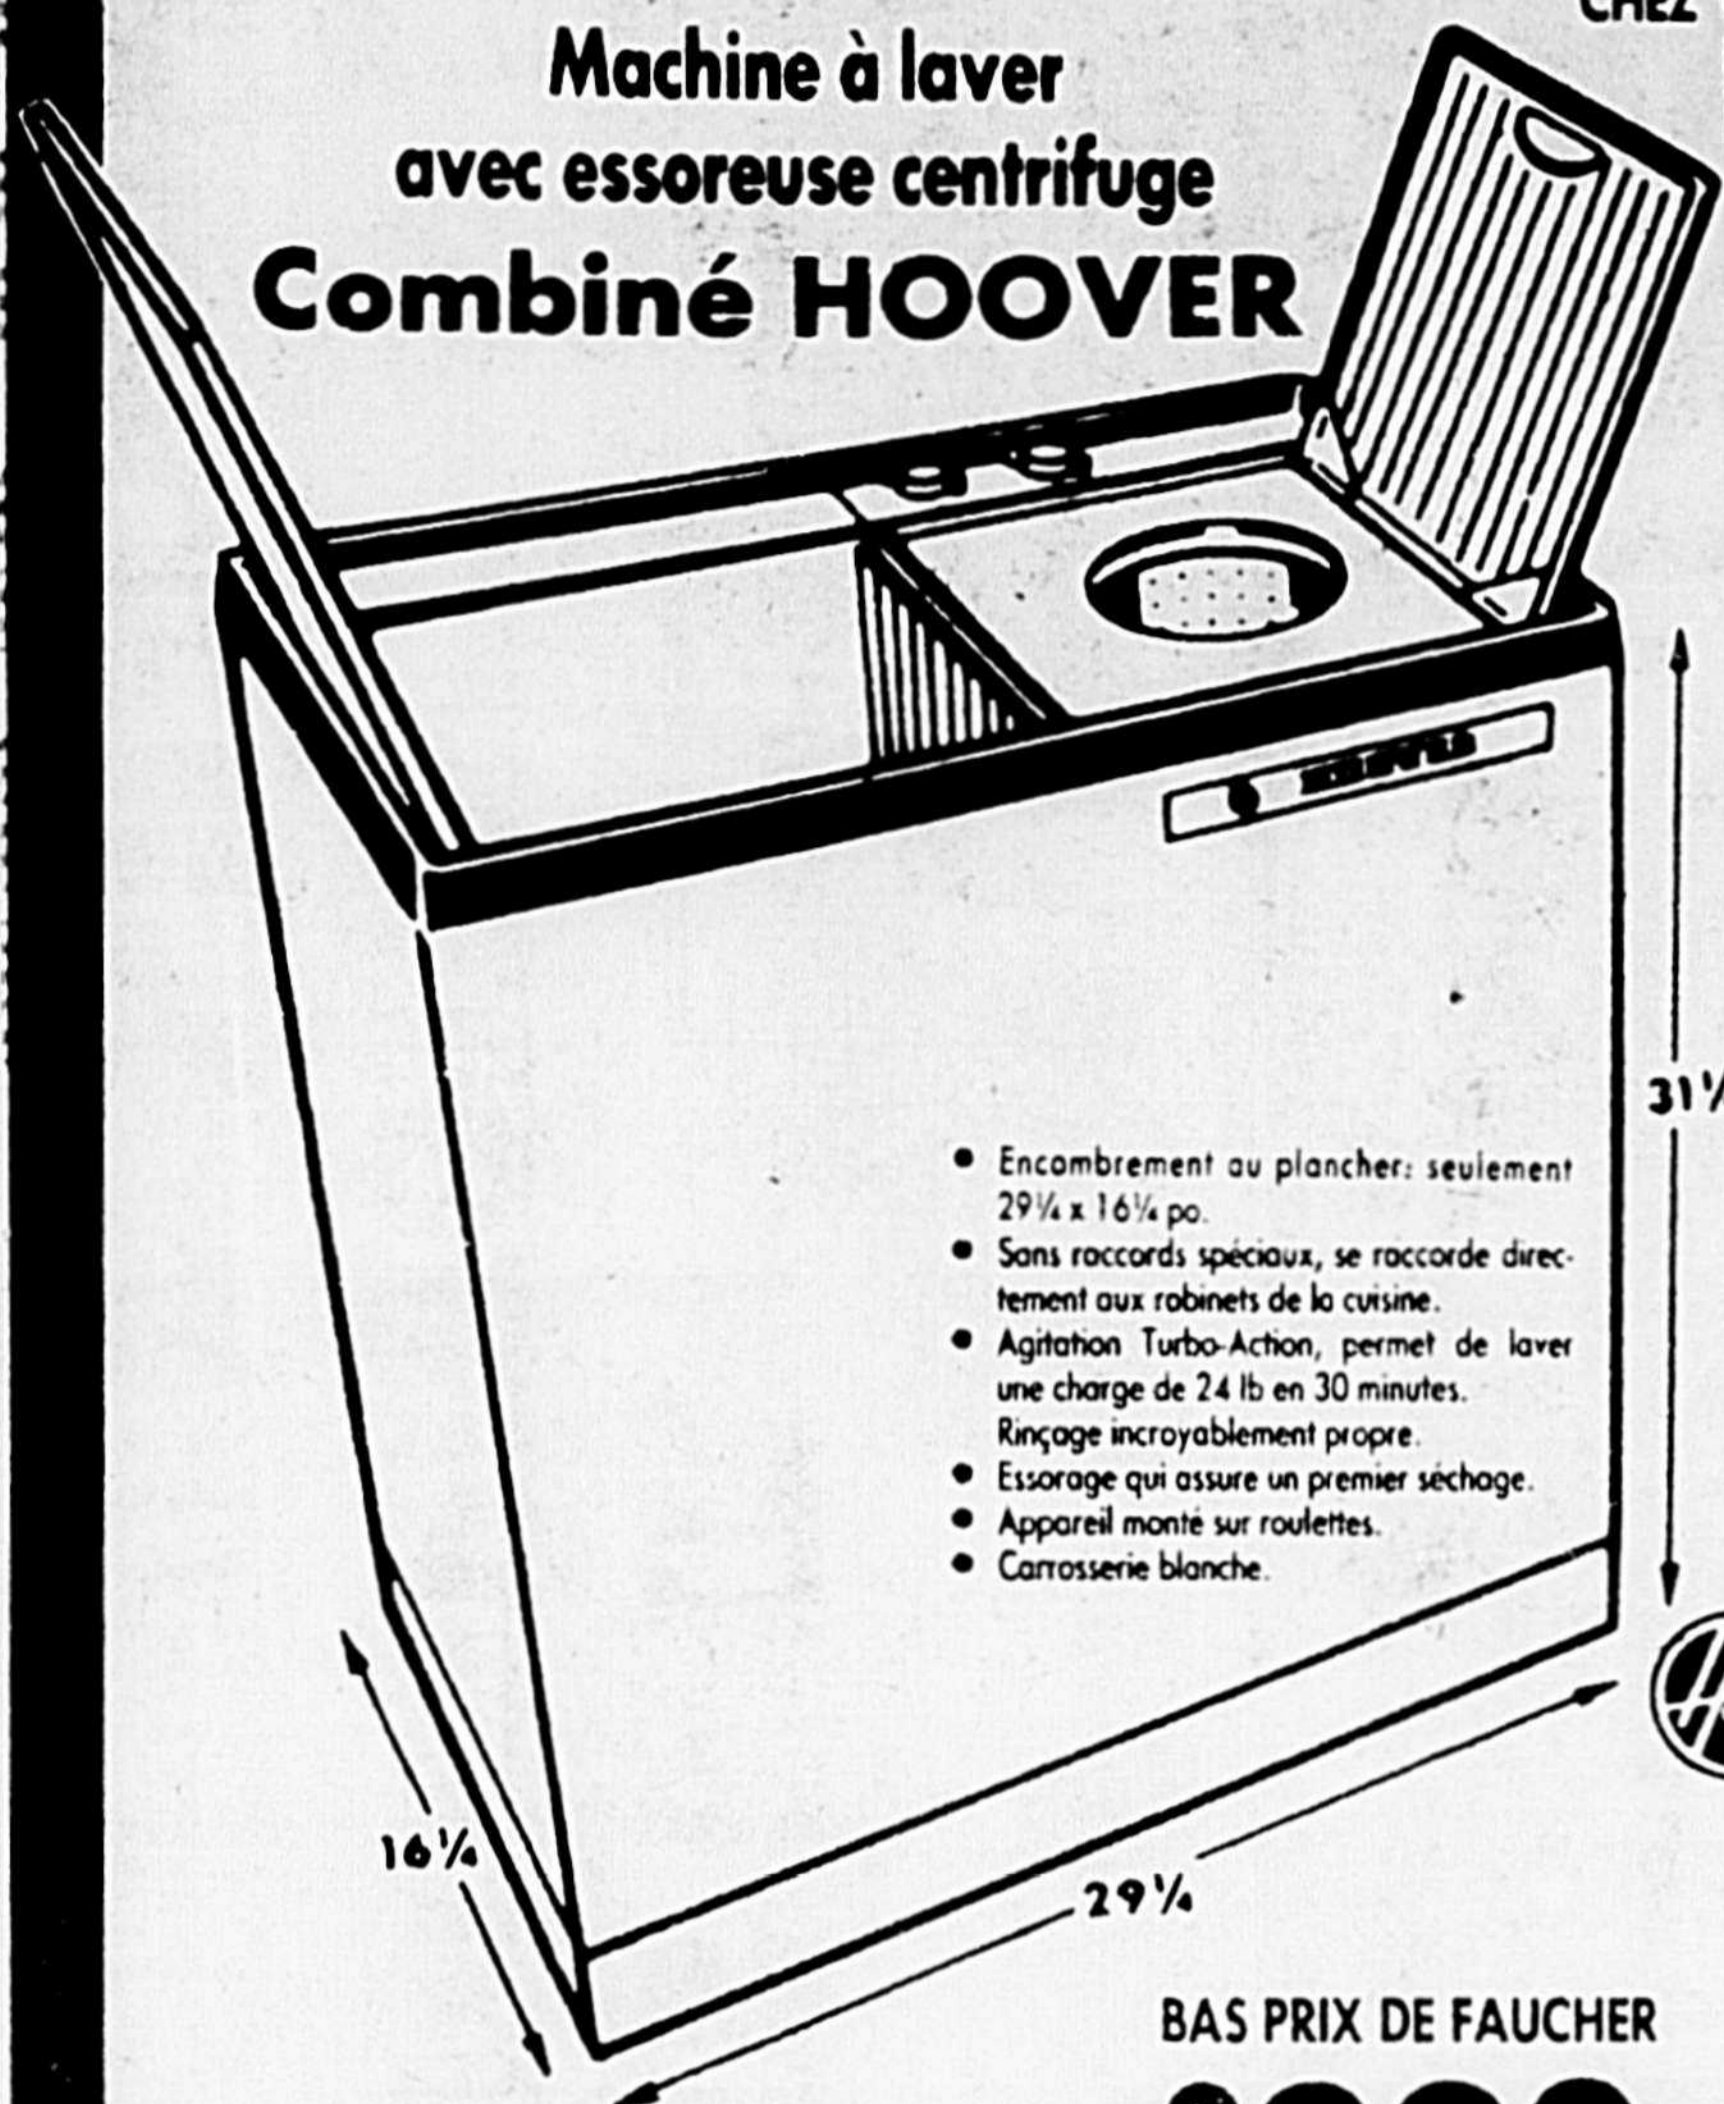

OCCASIONS HORS PAIR

CHEZ **FAUCHER**

Hoover®

Machine à laver
avec essoreuse centrifuge
Combiné HOOVER

UNE AUBAINE EXCEPTIONNELLE

▶ A l'achat de tout article soumis à la taxe de vente de 8%, FAUCHER la paiera pour vous, tant que durera cette vente au rabais spéciale.

- Encombrement au plancher: seulement 29 1/4 x 16 1/4 po.
- Sans raccords spéciaux, se raccorde directement aux robinets de la cuisine.
- Agitation Turbo-Action, permet de laver une charge de 24 lb en 30 minutes. Rinçage incroyablement propre.
- Essorage qui assure un premier séchage.
- Appareil monté sur roulettes.
- Carrosserie blanche.

BAS PRIX DE FAUCHER

$229