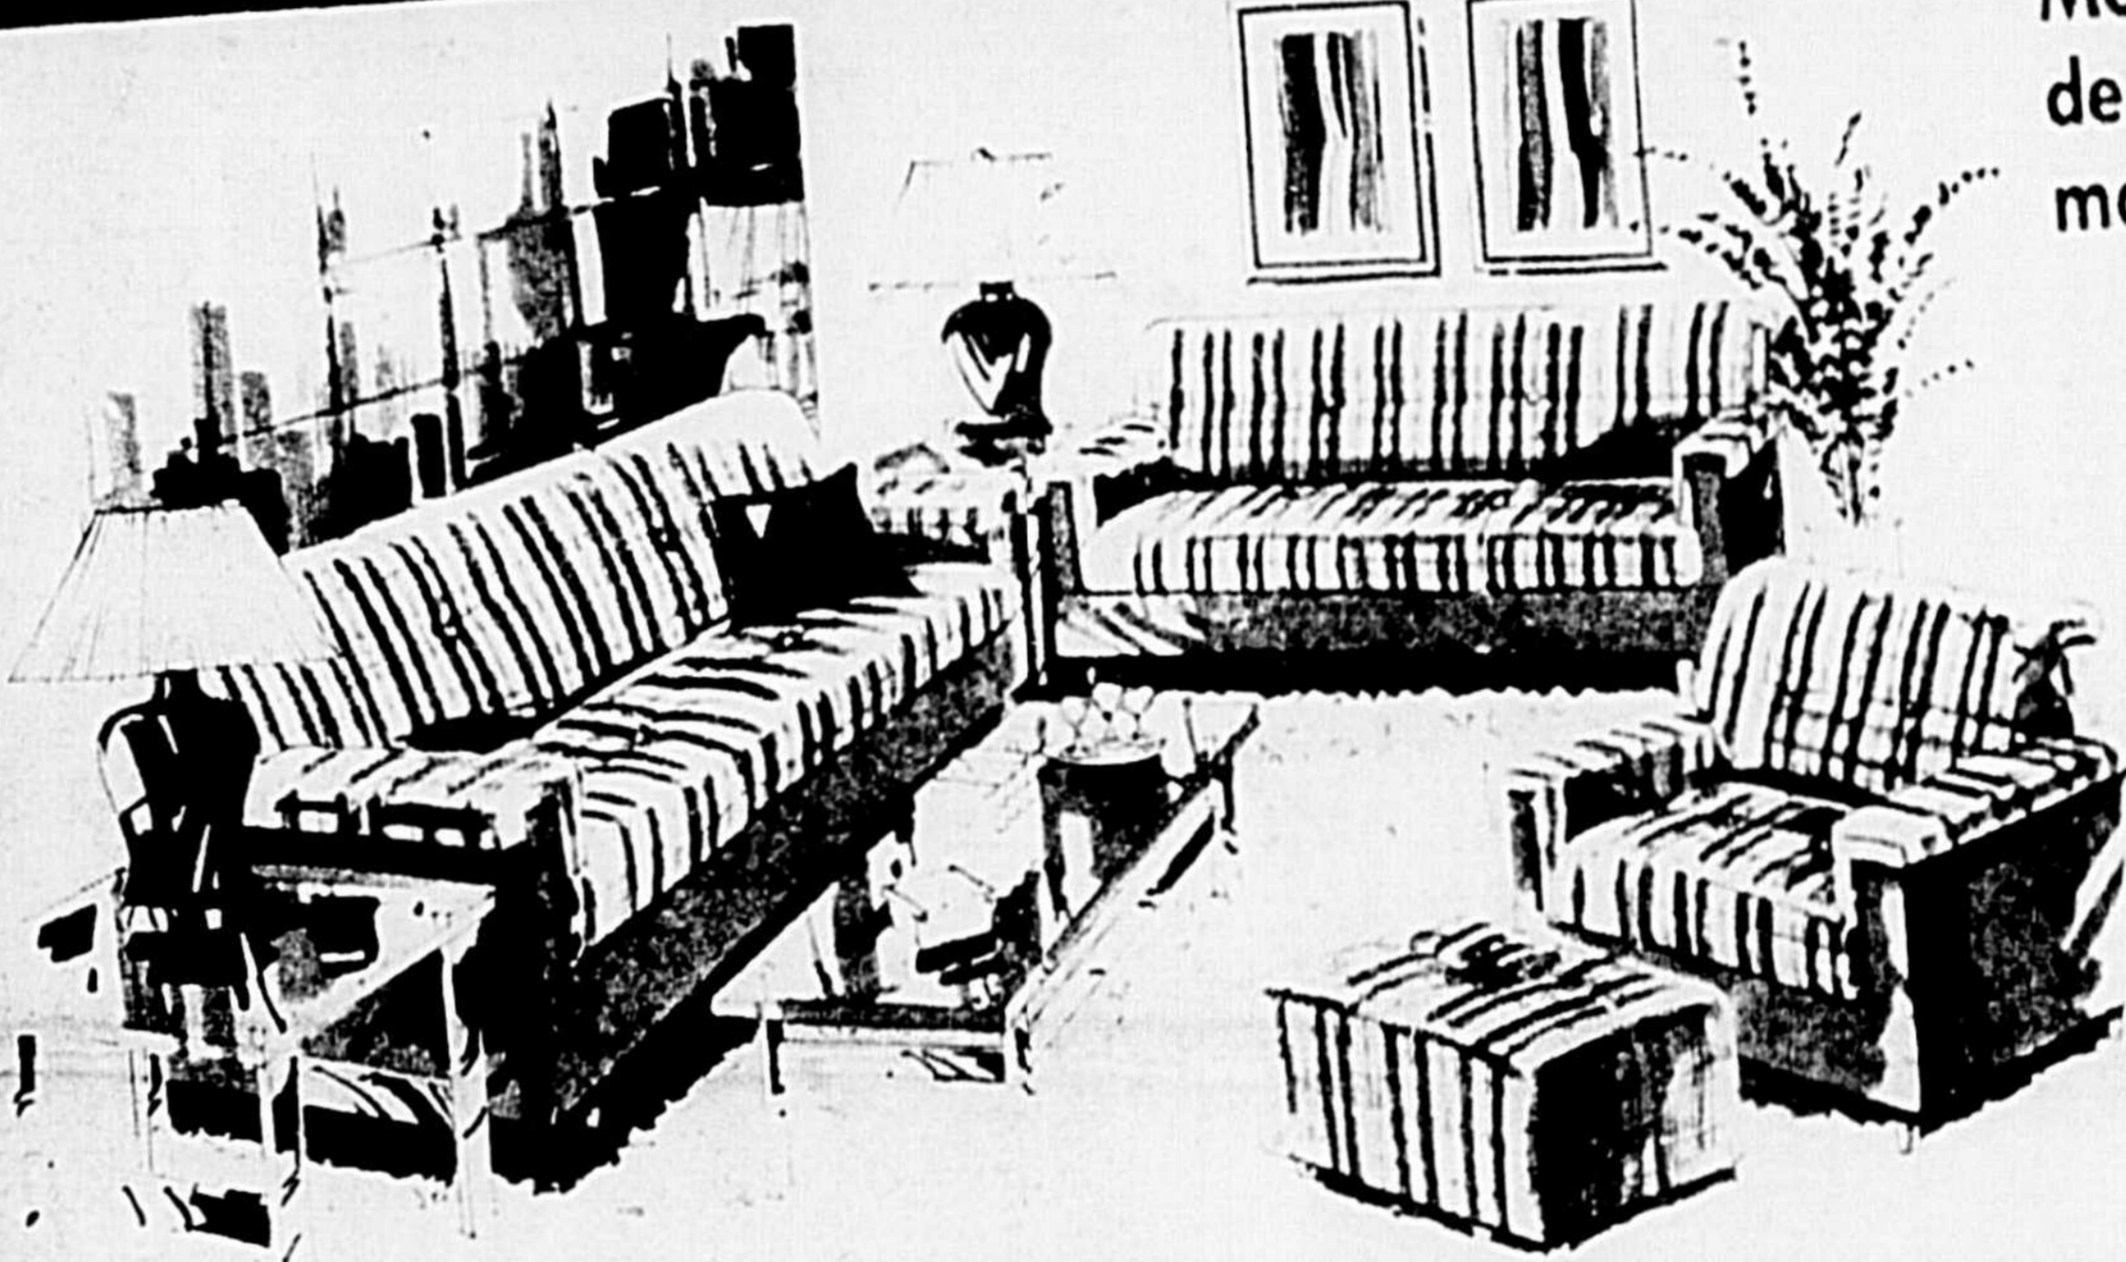

Toute marchandise peut être réservée moyennant un acompte modique.

LIVRAISON GRATUITE
dans un rayon de 100 milles.

PARKING GRATUIT
aux portes des 2 magasins.

Les commandes téléphoniques ou postales sont acceptées.

Un vaste choix d'excellentes suggestions pour vos cadeaux des fêtes de fin d'année.

Une primeur!

En collaboration avec l'Agence de voyages
BERGERON et la firme

Vacances SkyLark

FAUCHER

VOUS OFFRE LA CHANCE DE GAGNER UN VOYAGE GRATUIT POUR 2 PERSONNES A ACAPULCO

avec séjour à l'hôtel El Tropicano.

N.B.: Cette prime se compose en fait de 2 paires de billets d'avion qui permettront à 2 couples de faire le voyage mentionné ci-dessus. Les gagnants devront se conformer aux conditions et exigences suivantes:

- Le voyage devra être fait entre le 1er mai et le 15 novembre 1979.
- Le forfait ne comprend pas la taxe de départ canadienne de $8, la taxe mexicaine de $3.60, les frais de service et les taxes relatives au séjour à l'hôtel, le total du compte devant être acquitté avant le jour du départ.

Le voyage n'est pas transférable, ne peut être prolongé et est assujéti aux clauses et conditions énoncées dans la brochure de la firme Vacances SkyLark.

Consultez la brochure «Vacances d'automne 1978 et d'hiver 1979» de SkyLark, qui vous offre un grand choix de destinations ensoleillées.

Les noms des gagnants seront connus à la suite d'un tirage qui aura lieu le jeudi 21 décembre, à 8 heures du soir.

Mobilier de salle
de séjour
moderne, 4 pièces

L'ensemble comprend un grand canapé à 4 places, une chaise, un fauteuil et un tabouret. Tous les sièges sont munis d'une suspension à ressorts. Sièges, dossiers et accoudoirs sont rembourrés mousse de caoutchouc. Le tissu qui recouvre l'ensemble se présente en une combinaison d'uni et de quadrille dans des nuances de brun et d'or.

**Bas prix imbattable
de FAUCHER**

$399⁹⁵

TELEVISEUR COULEUR
XL-100 RCA
à écran 26 po.
avec châssis longue vie.

$599

BAS PRIX DE FAUCHER

Lave-vaisselle encastré
KELVINATOR
modèle U840

BAS PRIX DE FAUCHER

$319

Tableau de commande à 4 boutons-poussoirs