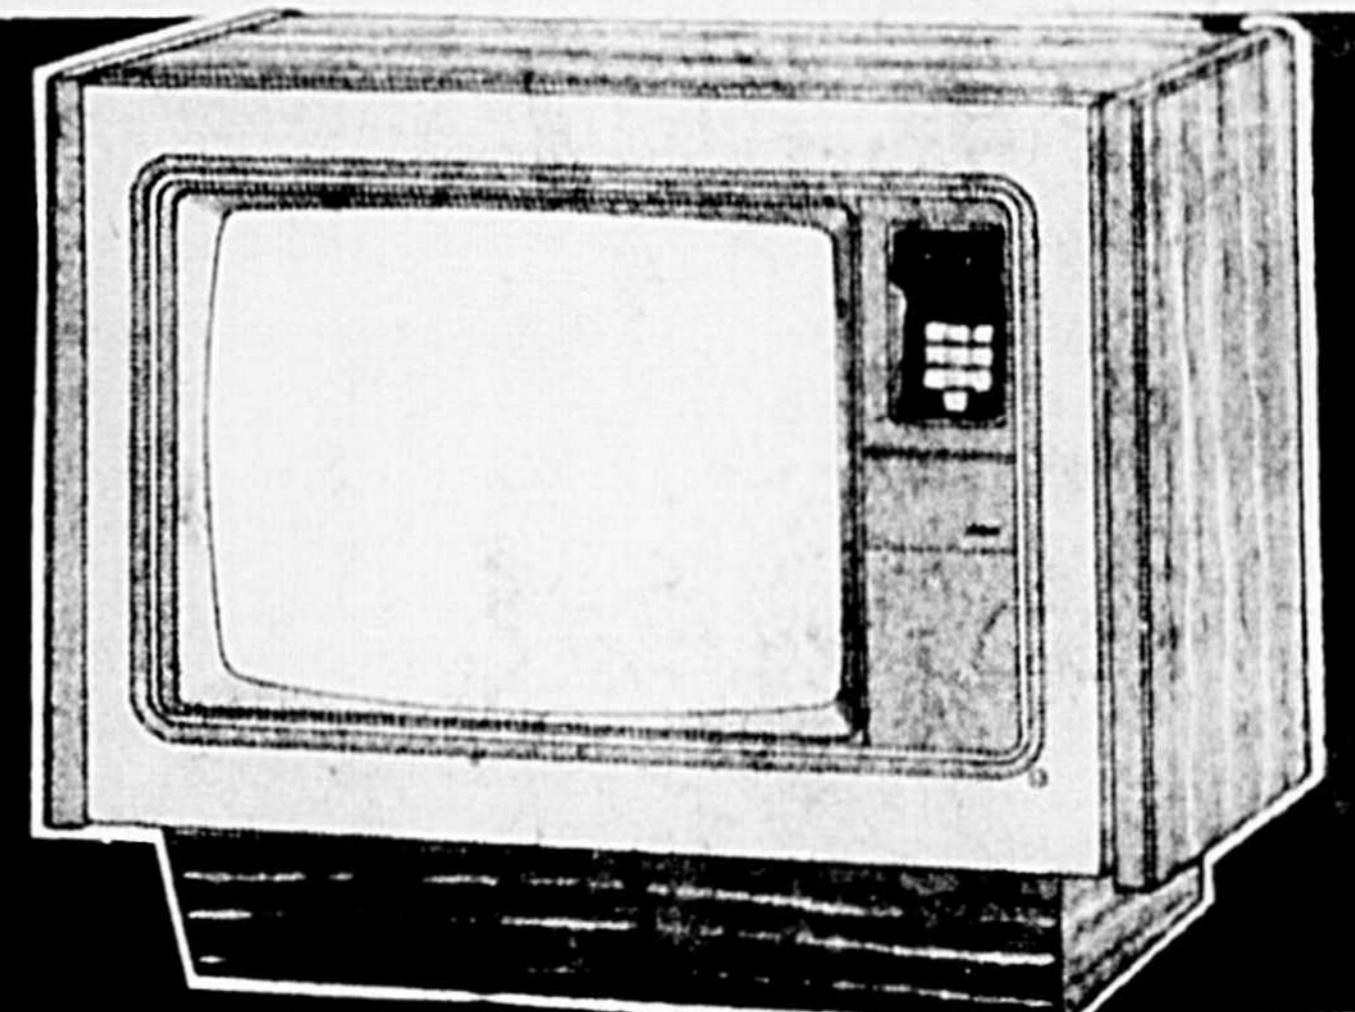

TELEVISEUR COULEUR ColorTrak RCA à écran 26 po

Le Alpha, modèle GC702 — Châssis entièrement transistorisé de longue durée. Tube-image Super AccuFilter à points phosphorés. Nouveau dispositif d'accord électronique ChannelLock pour les programmes VHF et UHF. Sélection automatique des canaux par clavier à touches avec affichage numérique lumineux.

A PRIX SPECIAL DE FAUCHER