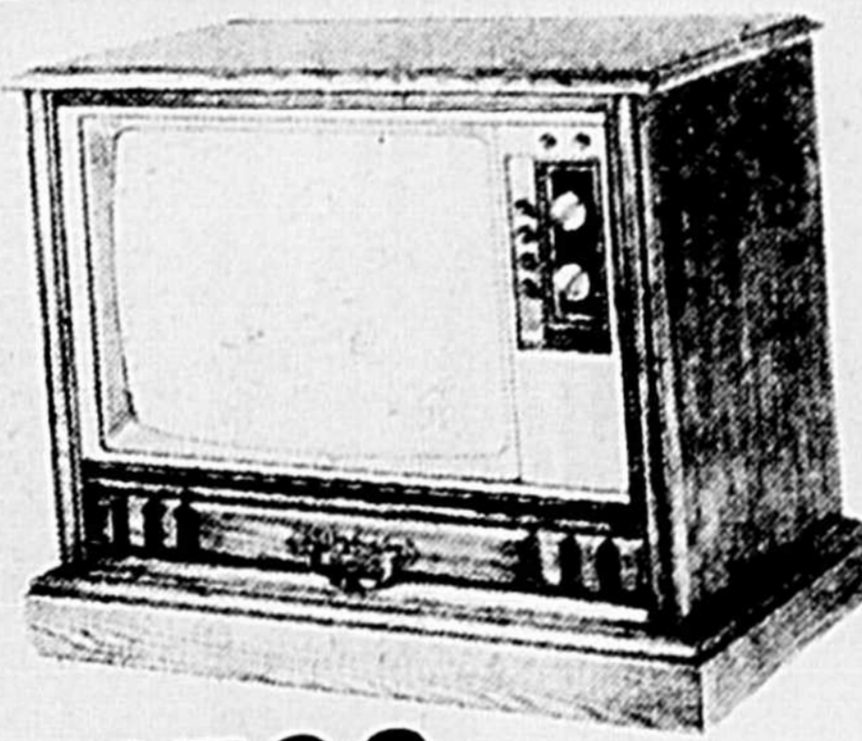

$599

BAS PRIX DE FAUCHER

Lave-vaisselle encastré
KELVINATOR
modèle U840

BAS PRIX DE FAUCHER

$319

Tableau de commande à 4 boutons-poussoirs