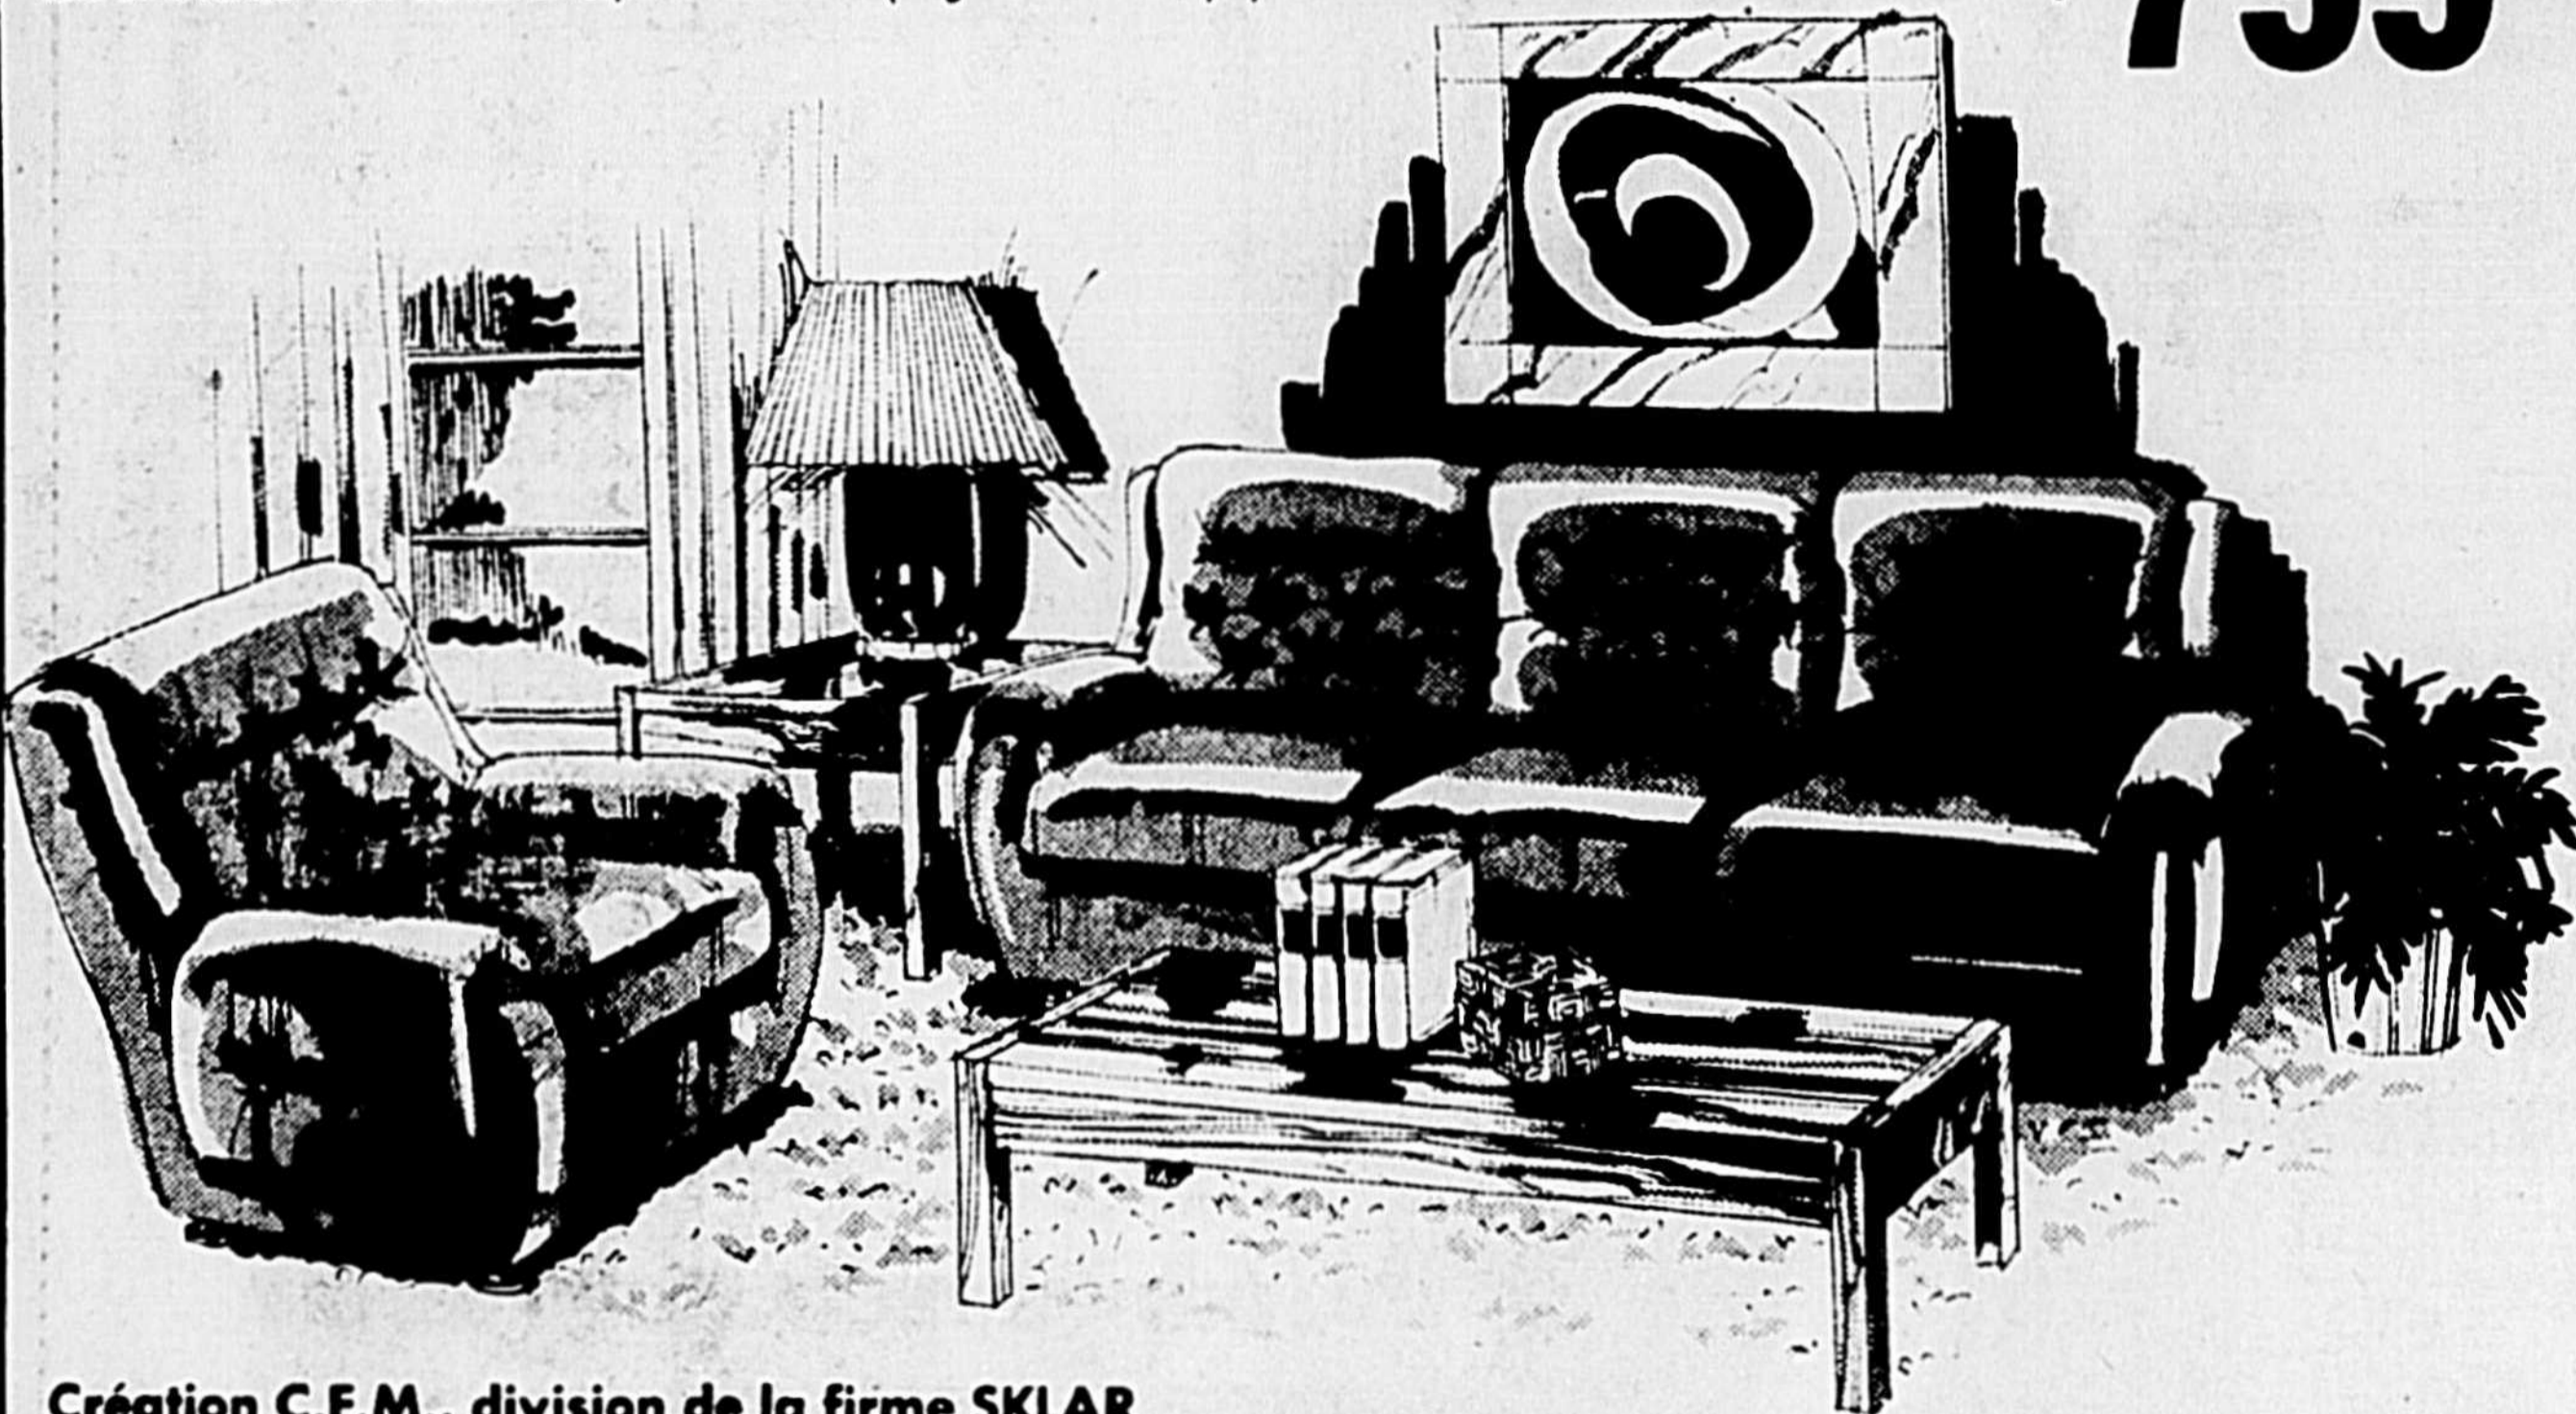

Création C.F.M., division de la firme SKLAR

MOBILIER DE SALLE DE SEJOUR MODERNE 2 pièces

L'ensemble comprend un canapé à 3 places et un fauteuil. Les coussins de siège sont indépendants et faits d'un épais rembourrage mousse de caoutchouc (environ 6 po) sous une enveloppe à glissière. Les coussins de dossier ont le même rembourrage et sont capitonnés. Les dossiers sont hauts. Les sièges sont pourvus d'une suspension double à ressorts. Canapé et fauteuil sont recouverts d'un tissu de velours DuPont beige ou rouille et munis de pieds en métal chromé.

**BAS PRIX IMBATTABLE DE FAUCHER
$499⁹⁵**