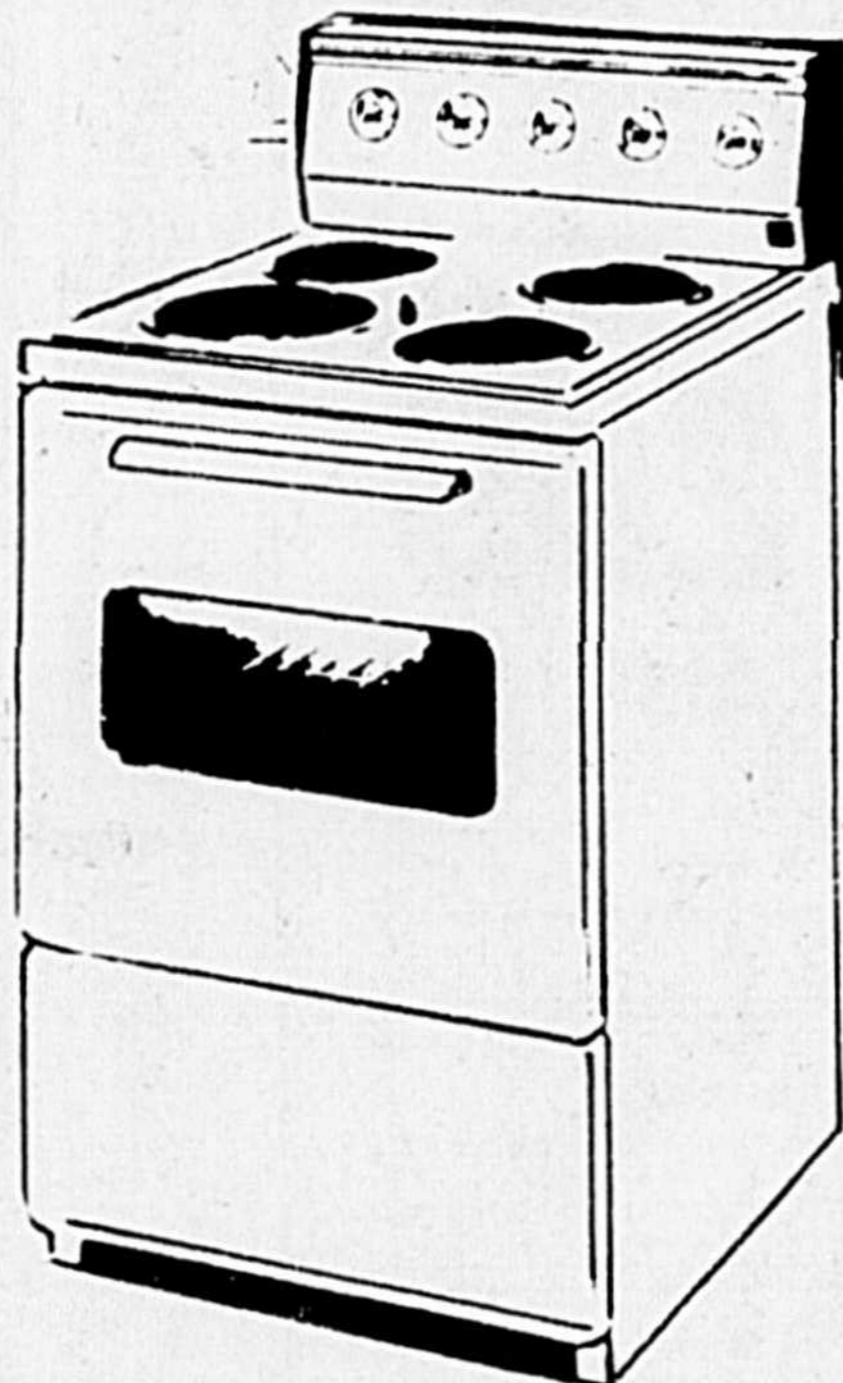

**OCCASIONS
IMBATTABLES**
Choix d'appareils
électroménagers
Danby
de faible encombrement

**UNE AUBAINE
EXCEPTIONNELLE**
A l'achat de tout article
soumis à la taxe de
vente de 8%, FAUCHER
la paiera pour vous,
tant que durera cette
vente au rabais
spéciale.

**Idéal pour petit appartement
MINI-REFRIGERATEUR de 3,2 pi³
DANBY-IGNIS**

Modèle 90X — Dégivrage commandé par un bouton-poussoir. Réglage par thermostat. Clayette amovible. Contre-porte aménagée avec balconnets servant au rangement de bouteilles et boîtes de conserve. Porte à joint magnétique avec garniture en aluminium, ouverture à droite. Carrosserie en «Xilosteel» imitation bois (plastique stratifié d'une grande résistance).

BAS PRIX DE FAUCHER

$189

**REFRIGERATEUR de 11,5 pi³
DANBY-IGNIS**

CUISINIÈRE de 22½ po DANBY

Les 2 appareils, ensemble

$479

• 48 boul. des Laurentides
Quartier Pont-Viau, Laval
Tél.: 384-0590

LIVRAISON GRATUITE
dans un rayon de 100 milles

• 1400, boul. Montarville
Boucherville
A 5 minutes de pont tunnel Louis-Hippolyte-Lafontaine. Accès par la sortie 58 — Direction boul. Montarville — de l'autoroute 20, la Transcanadienne.
Tél.: 655-3630 ou 527-8001
Pour appel interurbain sans frais:
1+800+361-9226

**La qualité insurpassable
des appareils MAYTAG
PLUS les bas prix imbattables de FAUCHER
QUI DIT MIEUX?**

**ENSEMBLE
MAYTAG**

**A PRIX SPECIAL
DE FAUCHER**

UNE AUBAINE EXCEPTIONNELLE
A l'achat de tout article soumis à la
taxe de vente de 8%, FAUCHER la
paiera pour vous, tant que durera cette
vente au rabais spéciale.

FAUCHER vous propose
tous les excellents appareils
MAYTAG
AUX MEILLEURS PRIX.

**ENSEMBLE
MAYTAG**