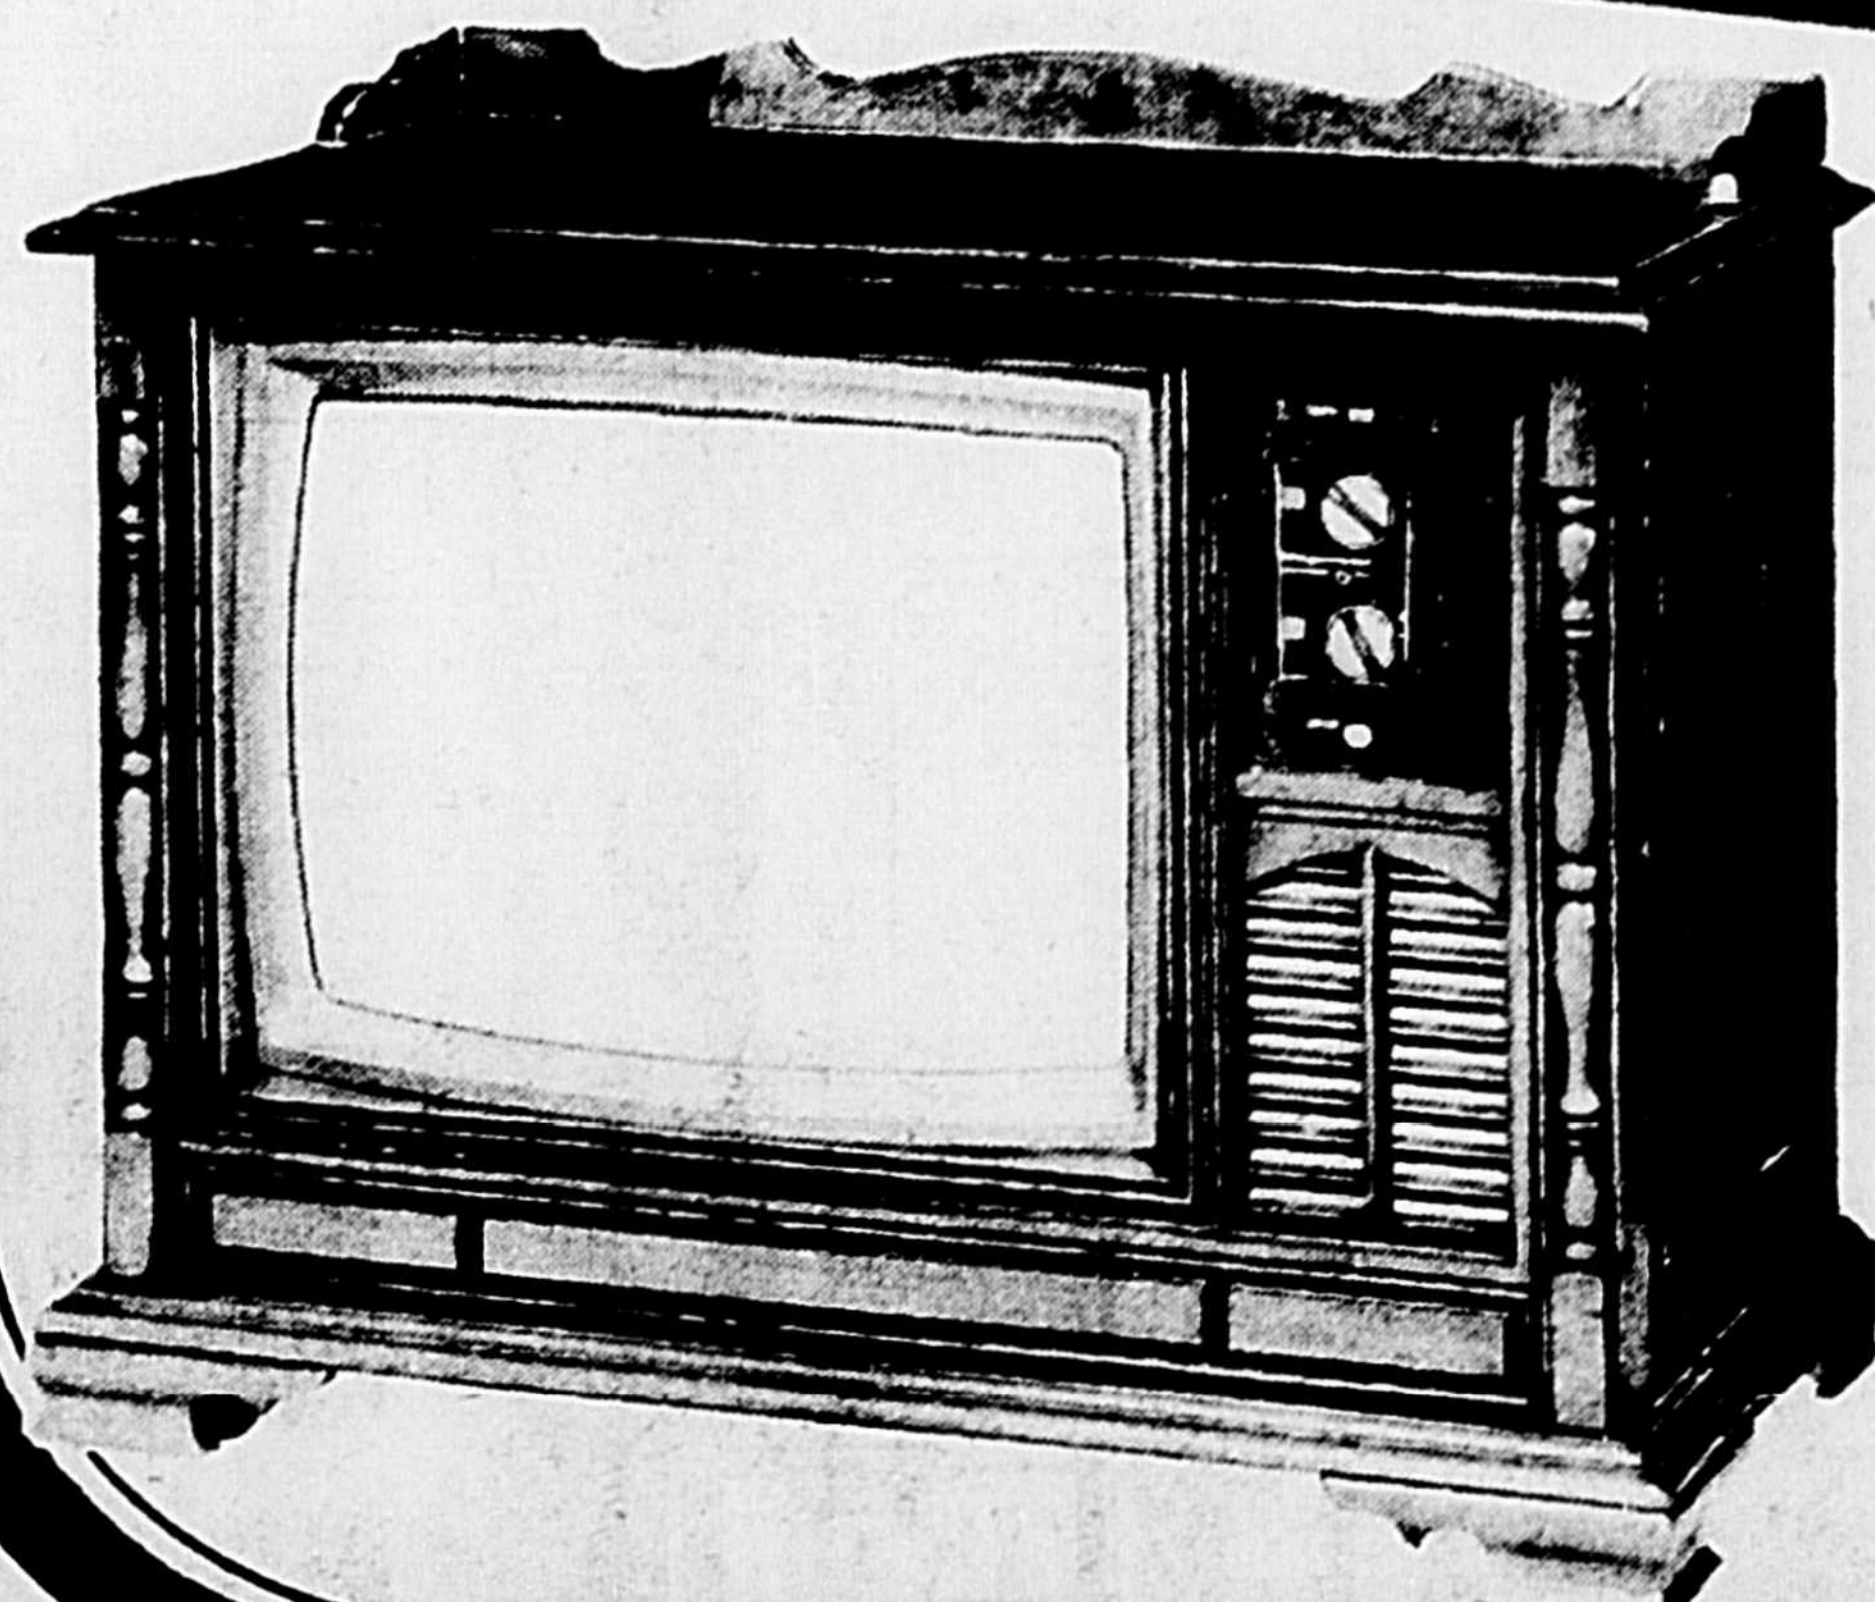

48, boul. des Laurentides
Quartier Font-Viau, Laval
TEL: 284-8590

1400, boul. Montarville
Boucherville

A 1 milles de votre magasin Faucher, contactez-nous pour le service de livraison. Appelez-nous à l'adresse ci-dessous.
TEL: 284-8590 ou 277-4001
Service à la clientèle: 1-800-461-1111