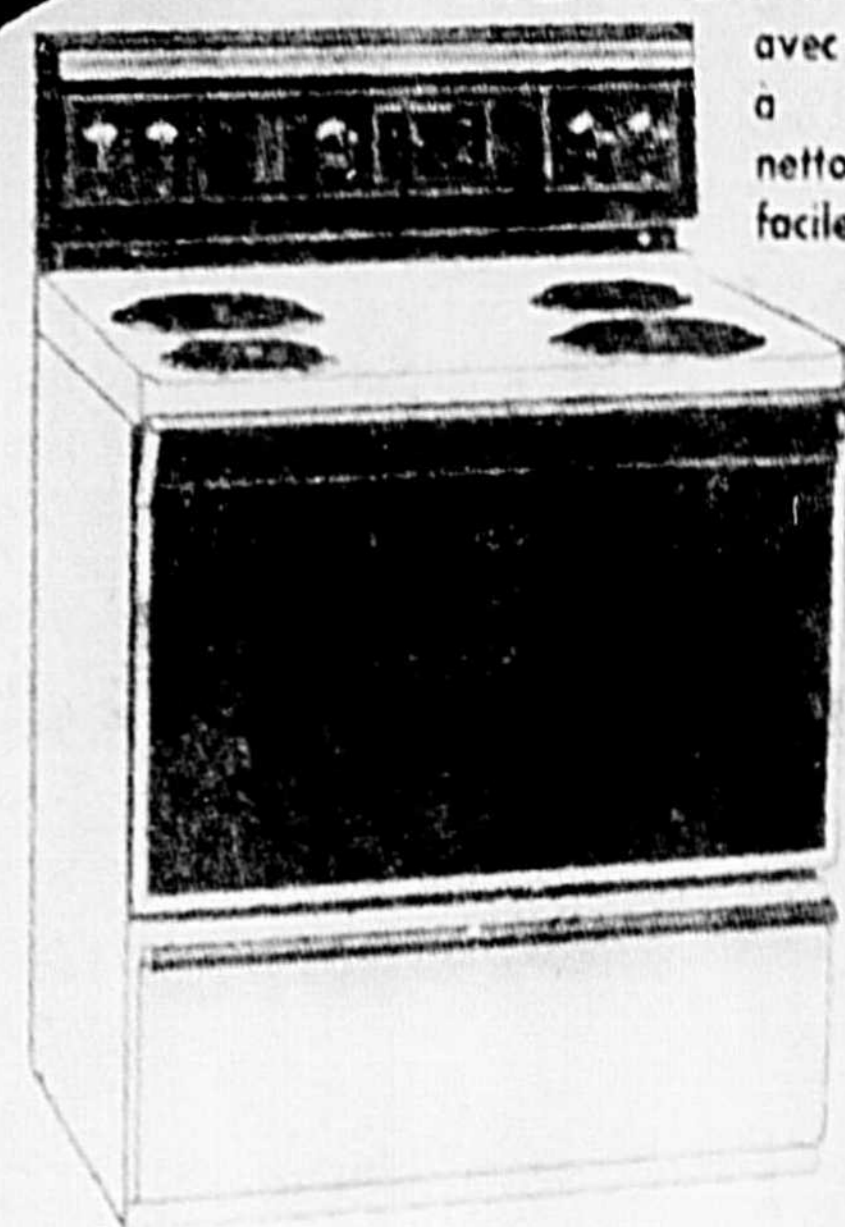

CUISINIERE de 30 po. HOTPOINT

avec four à nettoyage facile

Modèle KE230C

Programmeur (pendule et minuterie) agissant sur le four et bouton permettant d'effectuer la commande à la main. Four doté d'une porte à panneau de verre noir total et hublot panoramique. Tiroir de rangement. Carrosserie blanche comme la neige.

BAS PRIX DE FAUCHER $399

Carrosserie de couleur s'obtenant moyennant un supplément modique.