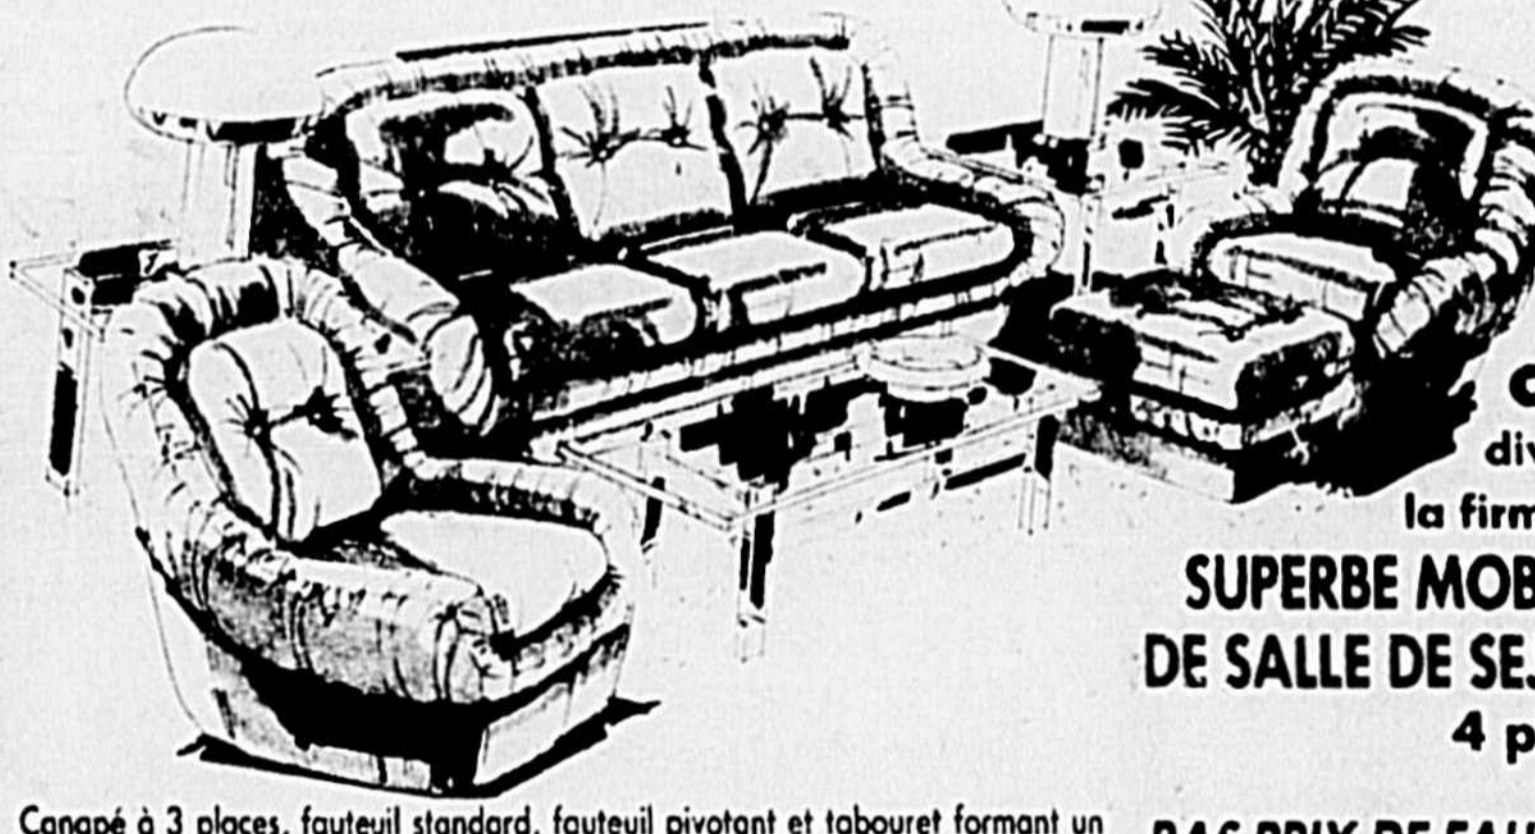

MOBILIER DE SALLE DE SEJOUR PANORAMIQUE

Les différentes pièces de ce ravissant ensemble moderne peuvent être agencées de diverses façons, selon votre goût ou suivant vos besoins. Sièges et dossiers sont rembourrés mousse (épaisseur 6 1/2 po) façon capitonnage. Les contours sont dotés d'une suspension à ressorts qui résistent à l'affaissement. L'ensemble est recouvert de tissu 100% nylon.

Fauteuil de centre **$169⁹⁵**
Fauteuil d'angle (à accouder ou à dossier incurvé) **$239⁹⁵**
Tabouret **$114⁹⁵**
Table assortie (non montrée) **$94⁹⁵**