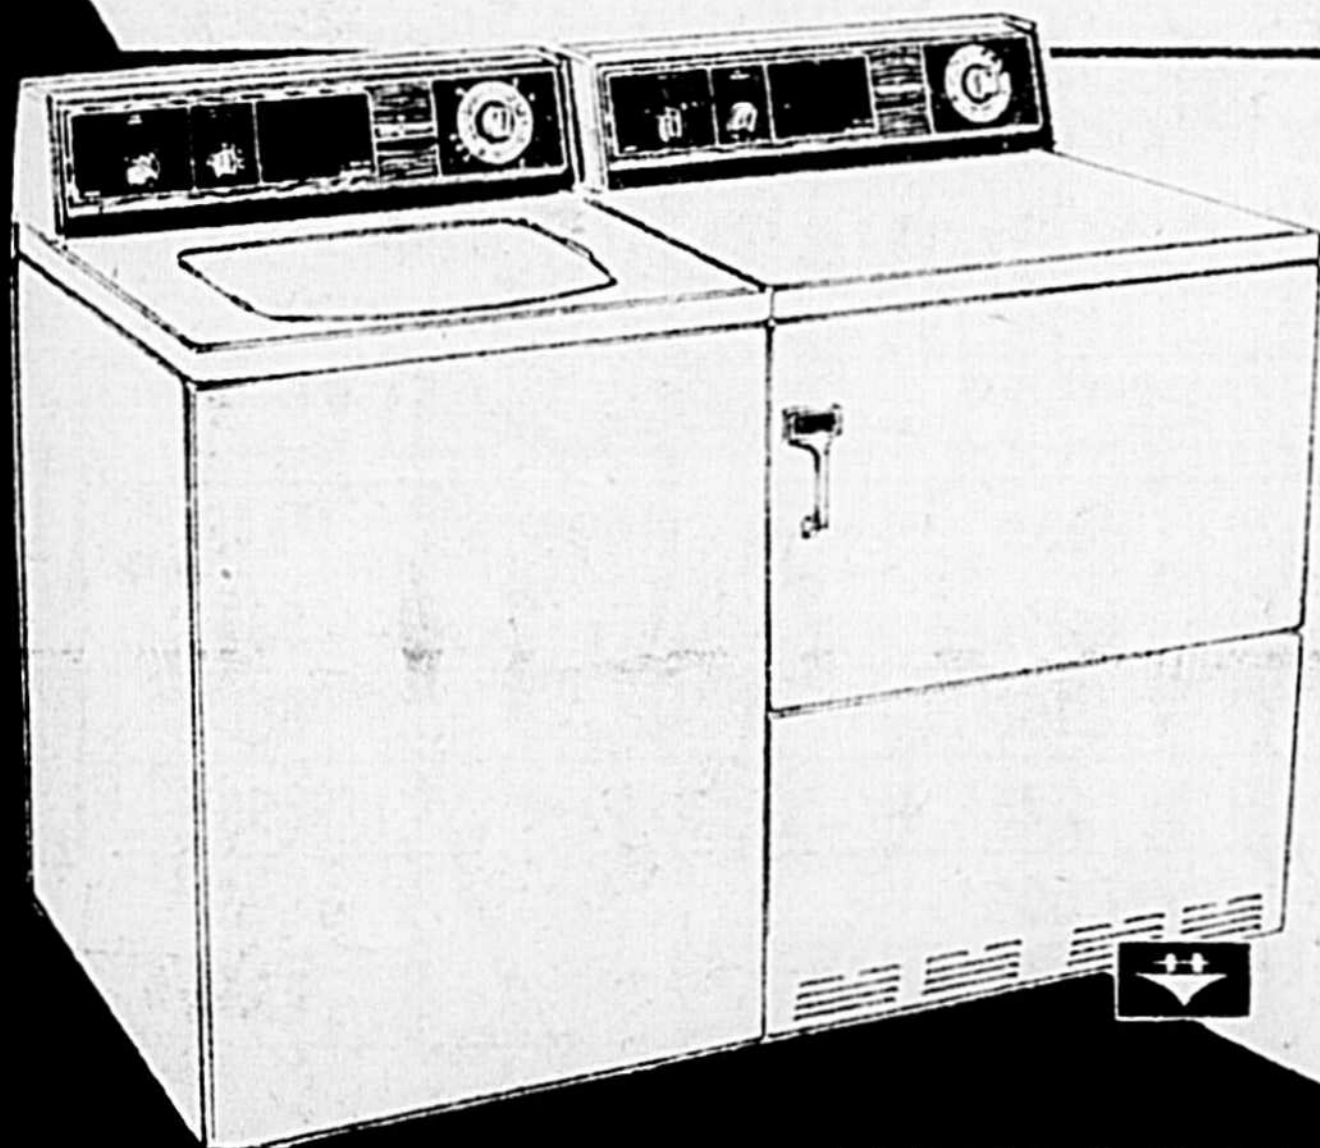

ENSEMBLE «CAMEO» HOTPOINT

MACHINE A LAVER, modele LA410C

SECHOIR, modele DE430C

BAS PRIX DE FAUCHER $699

L'ENSEMBLE

Carrosserie de couleur s'obtenant moyennant un supplément modique.