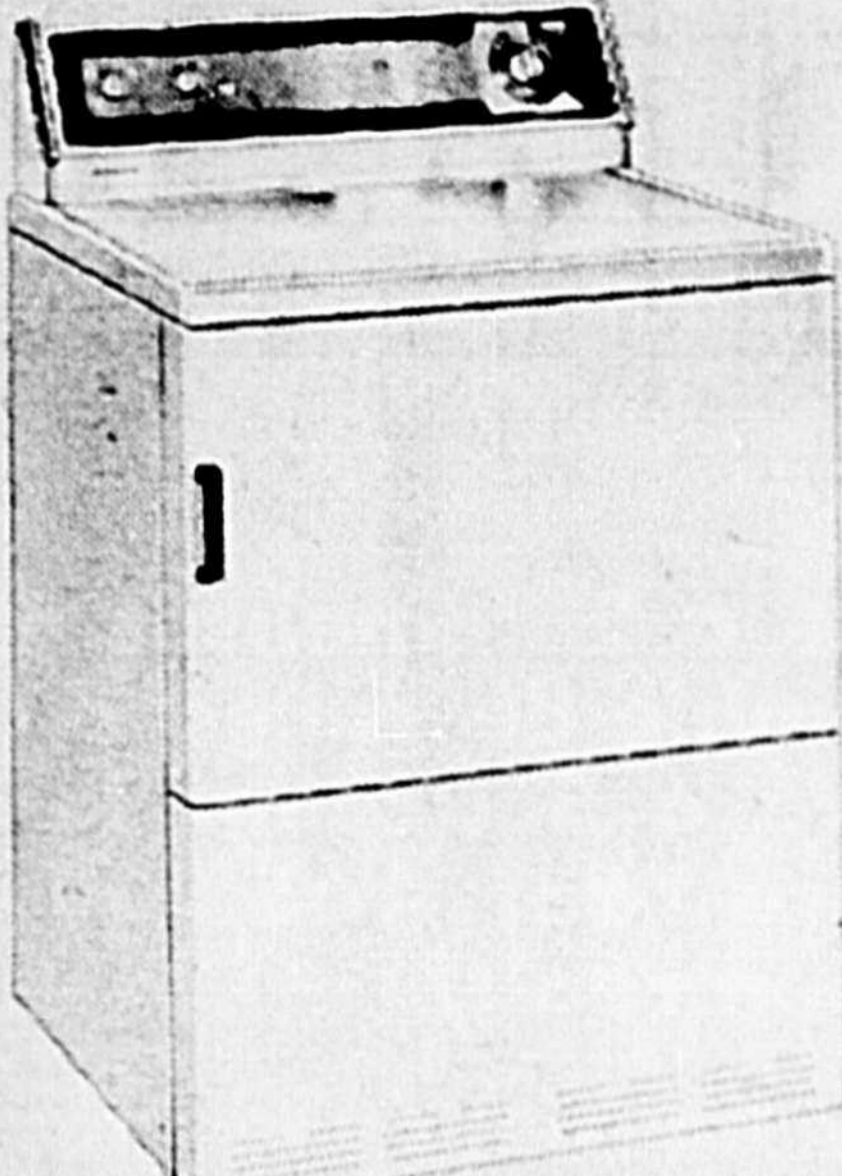

**LAVE-VAISSELLE
ADAPTABLE
MOFFAT**

Modèle Marquis MKC7768 — 7 boutons-poussoirs permettant de sélectionner 11 programmes, y compris le lavage léger, le lavage énergétique, le cycle «hygiène» et le cycle «économie d'énergie». Panier supérieur réglable. Voyants lumineux de contrôle de 3 cycles. Fonctionnement silencieux grâce à une bonne insonorisation. Dessus en bois d'érable.

**BAS PRIX
DE FAUCHER $429**

**exclusivité
Faucher**