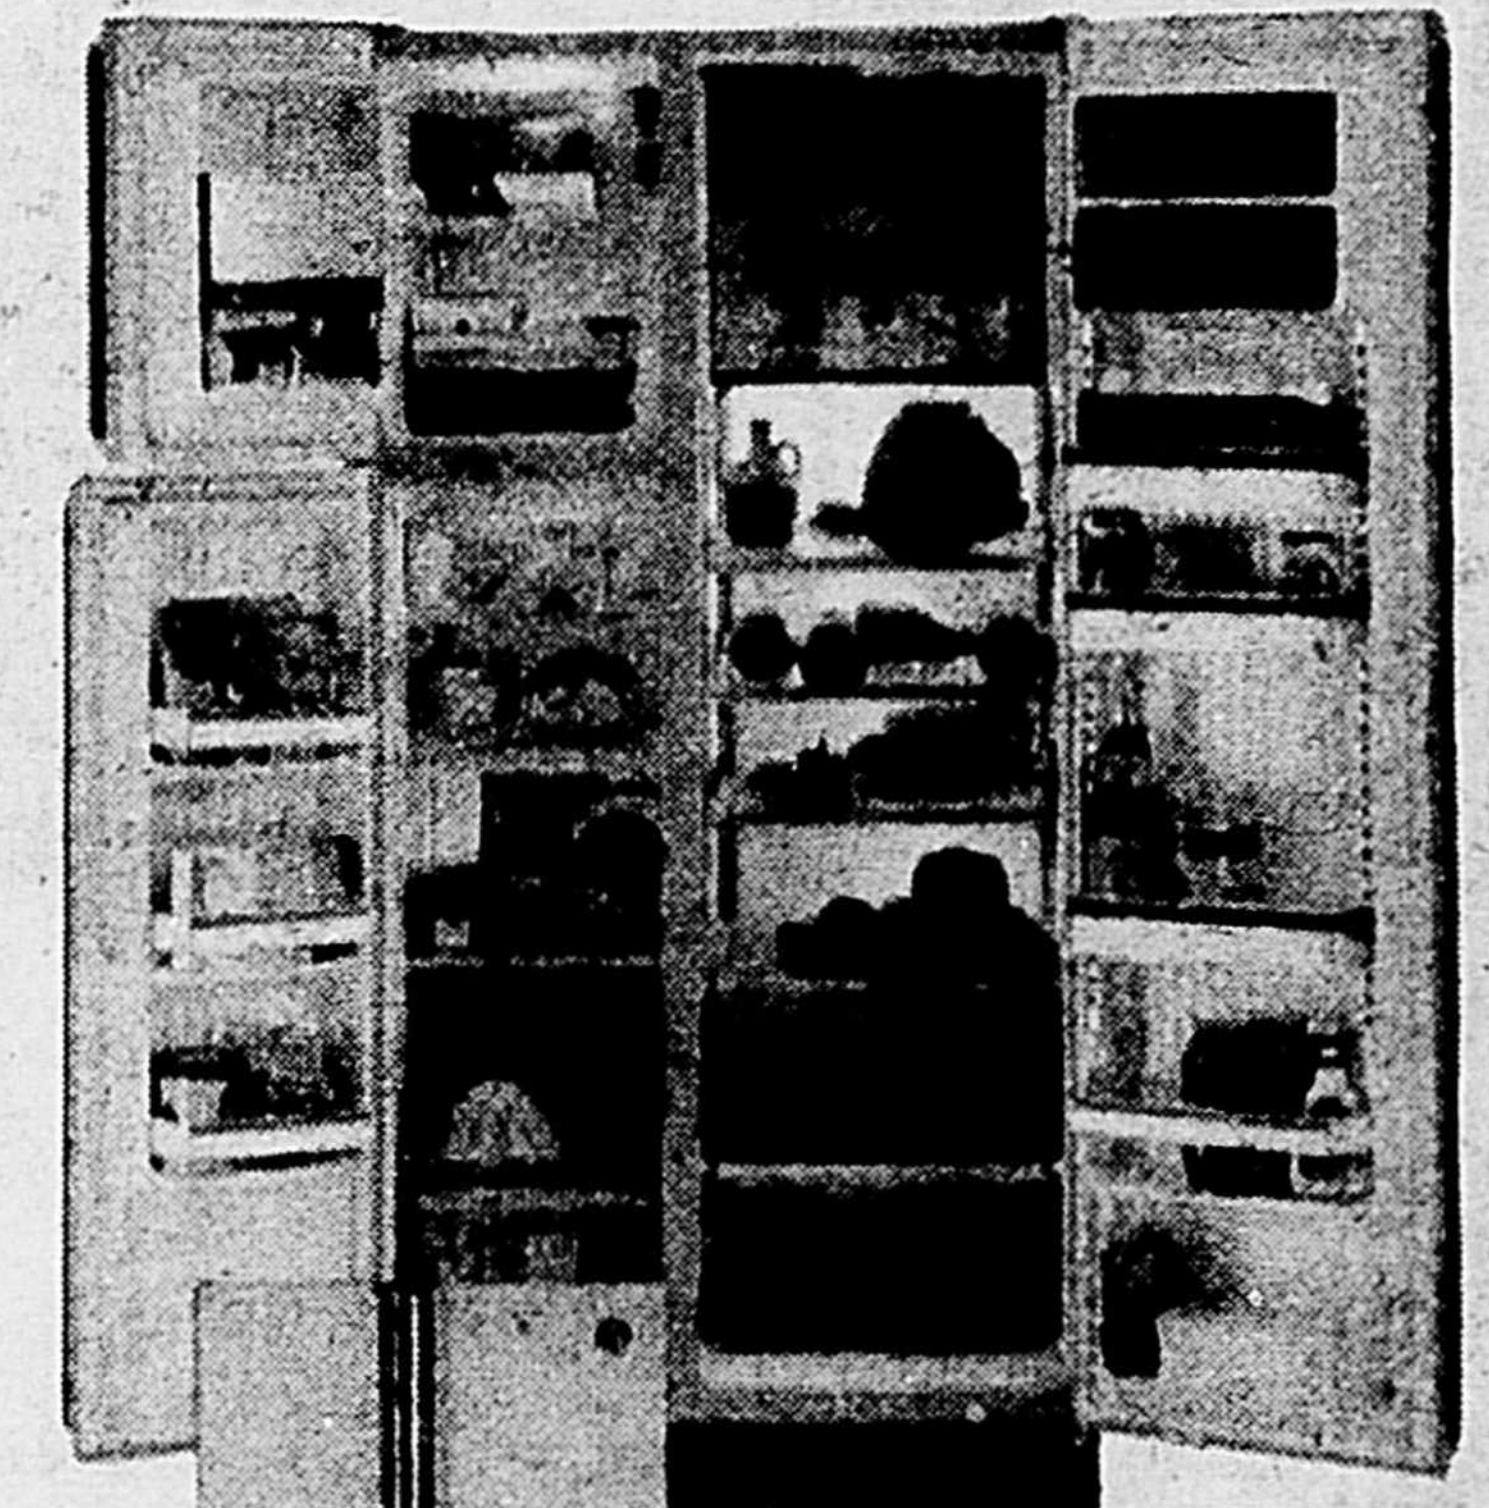

Modèle WS 219C

Réfrigérateur "Cold Guard" à compartiments juxtaposés 21 pi³

- Entièrement sans givre.
- Compartiment congélateur doté de 2 portes.
- Tiroir-panier grande capacité à la partie inférieure du congélateur.
- Tablettes de verre incassable (trempé) posées en porte-à-faux et réglables.
- Bac à viande frigorifiée assurant la conservation pendant 7 jours.
- Grand bac à légumes à devant en plastique transparent.
- Balconnets réglables sur la contre-porte du réfrigérateur.
- Compartiment à réfrigération rapide (modèle exclusif).
- Isolation en mousse.
- Commutateur économiseur d'énergie.
- Distributeur de boîtes de jus.
- Portes en tôle d'acier décor aspect cuir, poignées à garniture façon ronce de noyer.
- Roulettes réglables.
- Carrosserie proposée en blanc de l'arctique, couleur champagne (amande) et couleur or aztèque.
- Hauteur 64 1/2 po, largeur 33 po, profondeur 29 1/2 po.

Possibilité d'installation de la machine à glaçons, lors de l'achat ou plus tard. Vous obtiendrez automatiquement tous les glaçons dont vous avez besoin.

A PRIX SPECIAL DE FAUCHER

White-Westinghouse

White-Westinghouse dispose d'un réseau de "pièces et service" à travers tout le Canada... des centaines de techniciens compétents assurent l'entretien à travers tout le Canada, leur symbole: "Resco".

- 1400, boul. Montarville Boucherville
- A 5 minutes du pont-tunnel Louis-Hippolyte-Lafontaine. Accès par la sortie 58 — direction boul. Montarville — de l'autoroute 20, le Transcanadien. Tél.: 655-3630 ou 527-8001
- Pour appel interurbain sans frais: 1-800-361-9226
- 48, boul. des Laurentides Quartier Pont-Viau, Lével Tél.: 384-0590

A PRIX SPECIAL DE FAUCHER