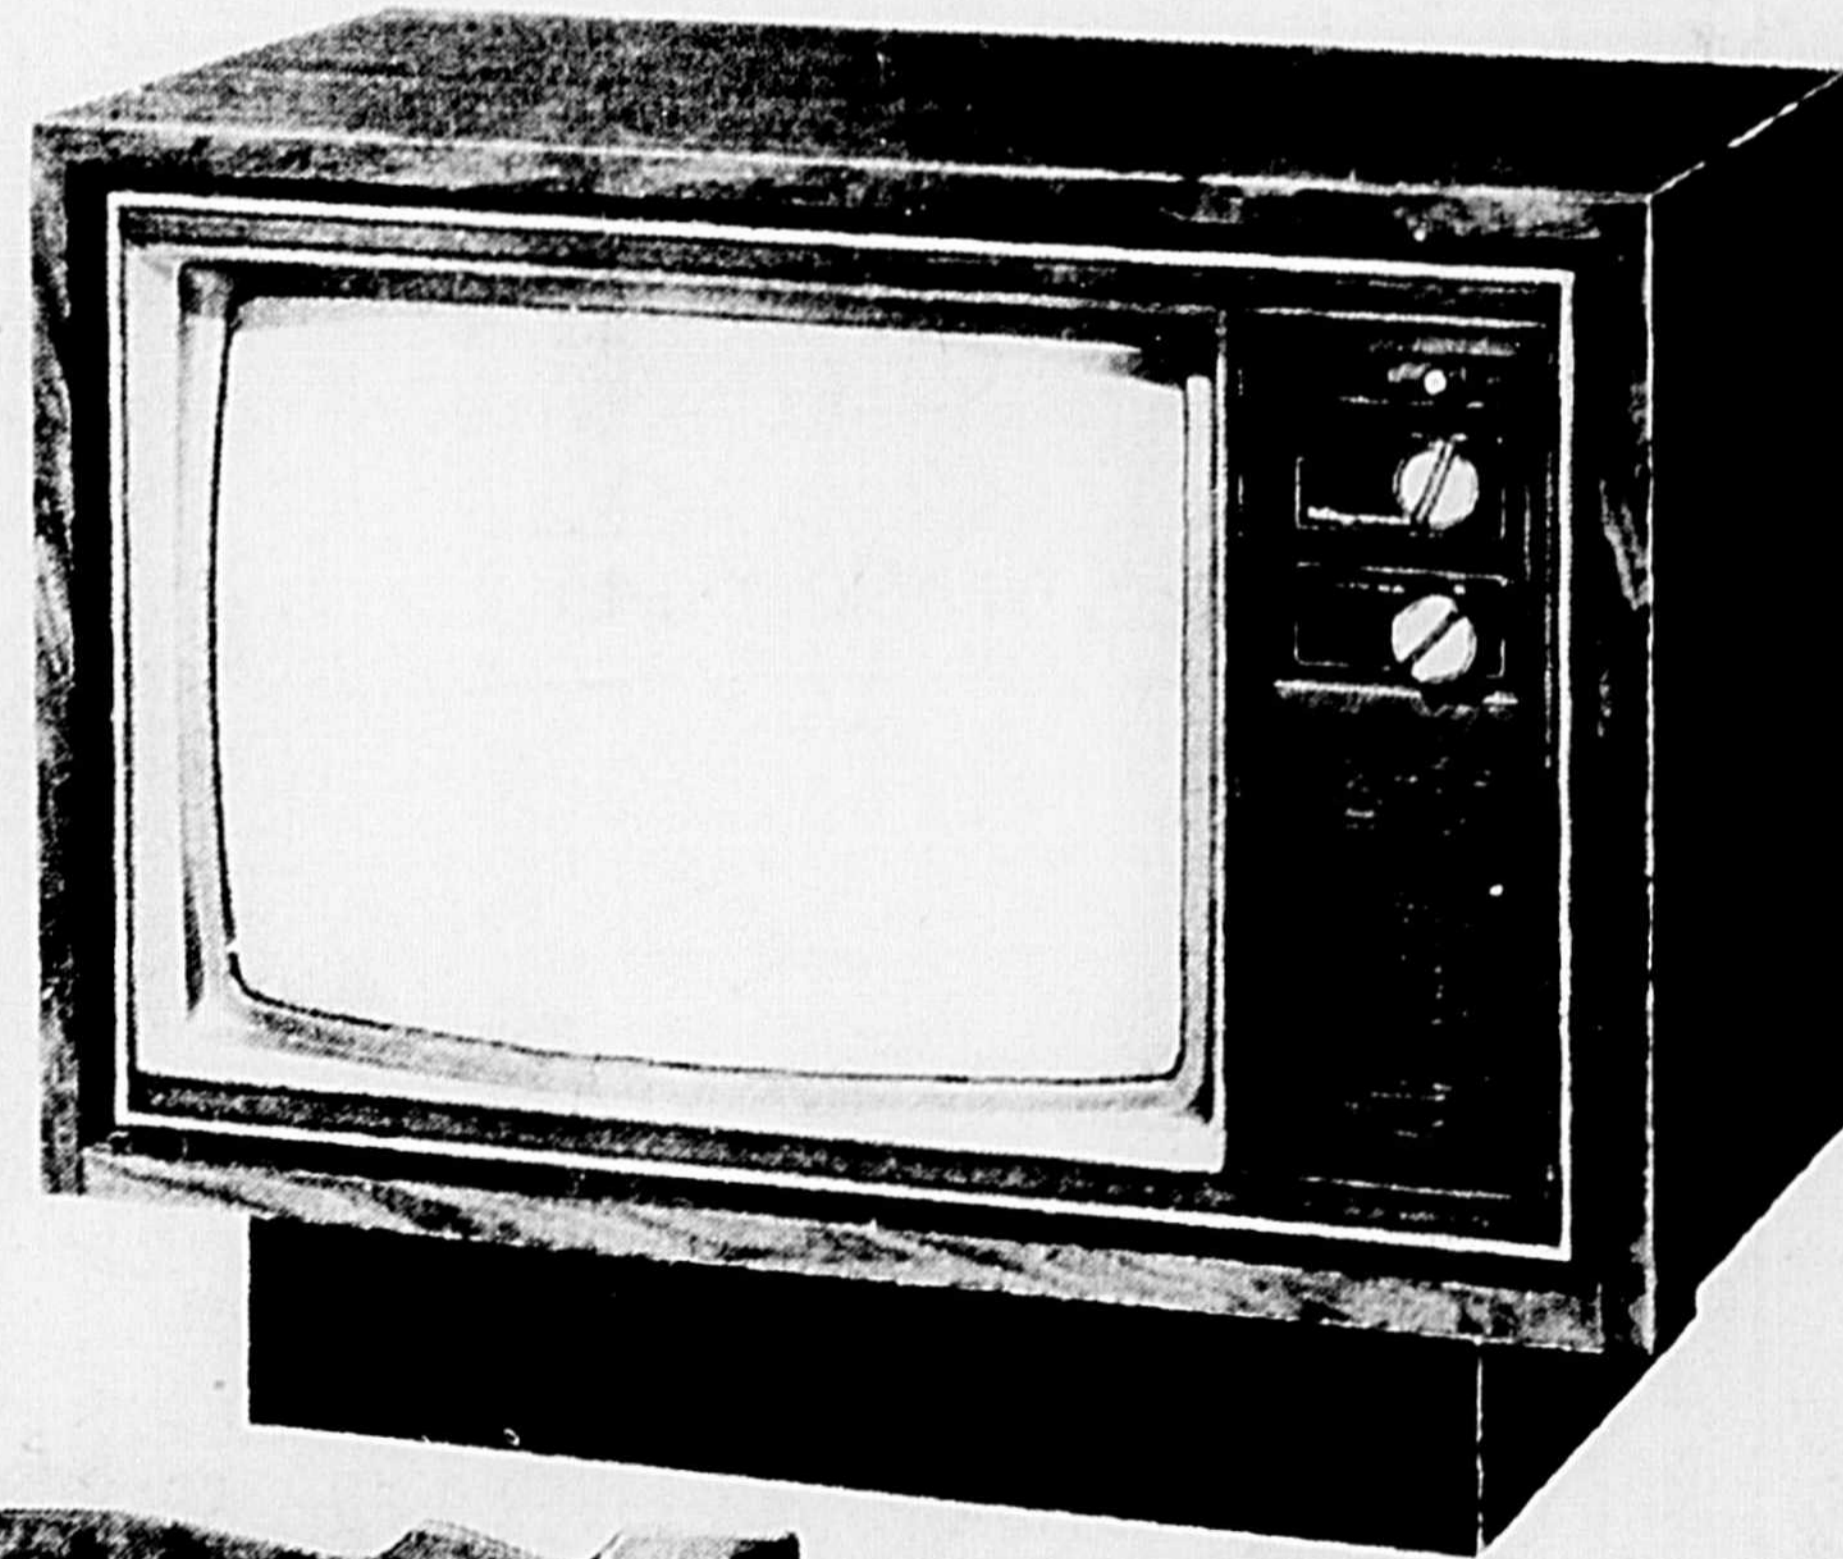

Téléviseur couleur MAGNAVOX de PHILIPS à écran 26 po

Modèle CH4654-MA — Châssis entièrement transistorisé et composé de modules avec circuits intégrés. Tube-image à matrice noire produisant des images nettes et des couleurs brillantes. Accord couleur automatique «Videomatic» en pressant uniquement une touche. Ebenisterie de style colonial authentique dans les moindres détails, avec dessus en bel érable.

A PRIX SPECIAL DE FAUCHER

- **Parking gratuit
  aux portes des
  deux magasins**