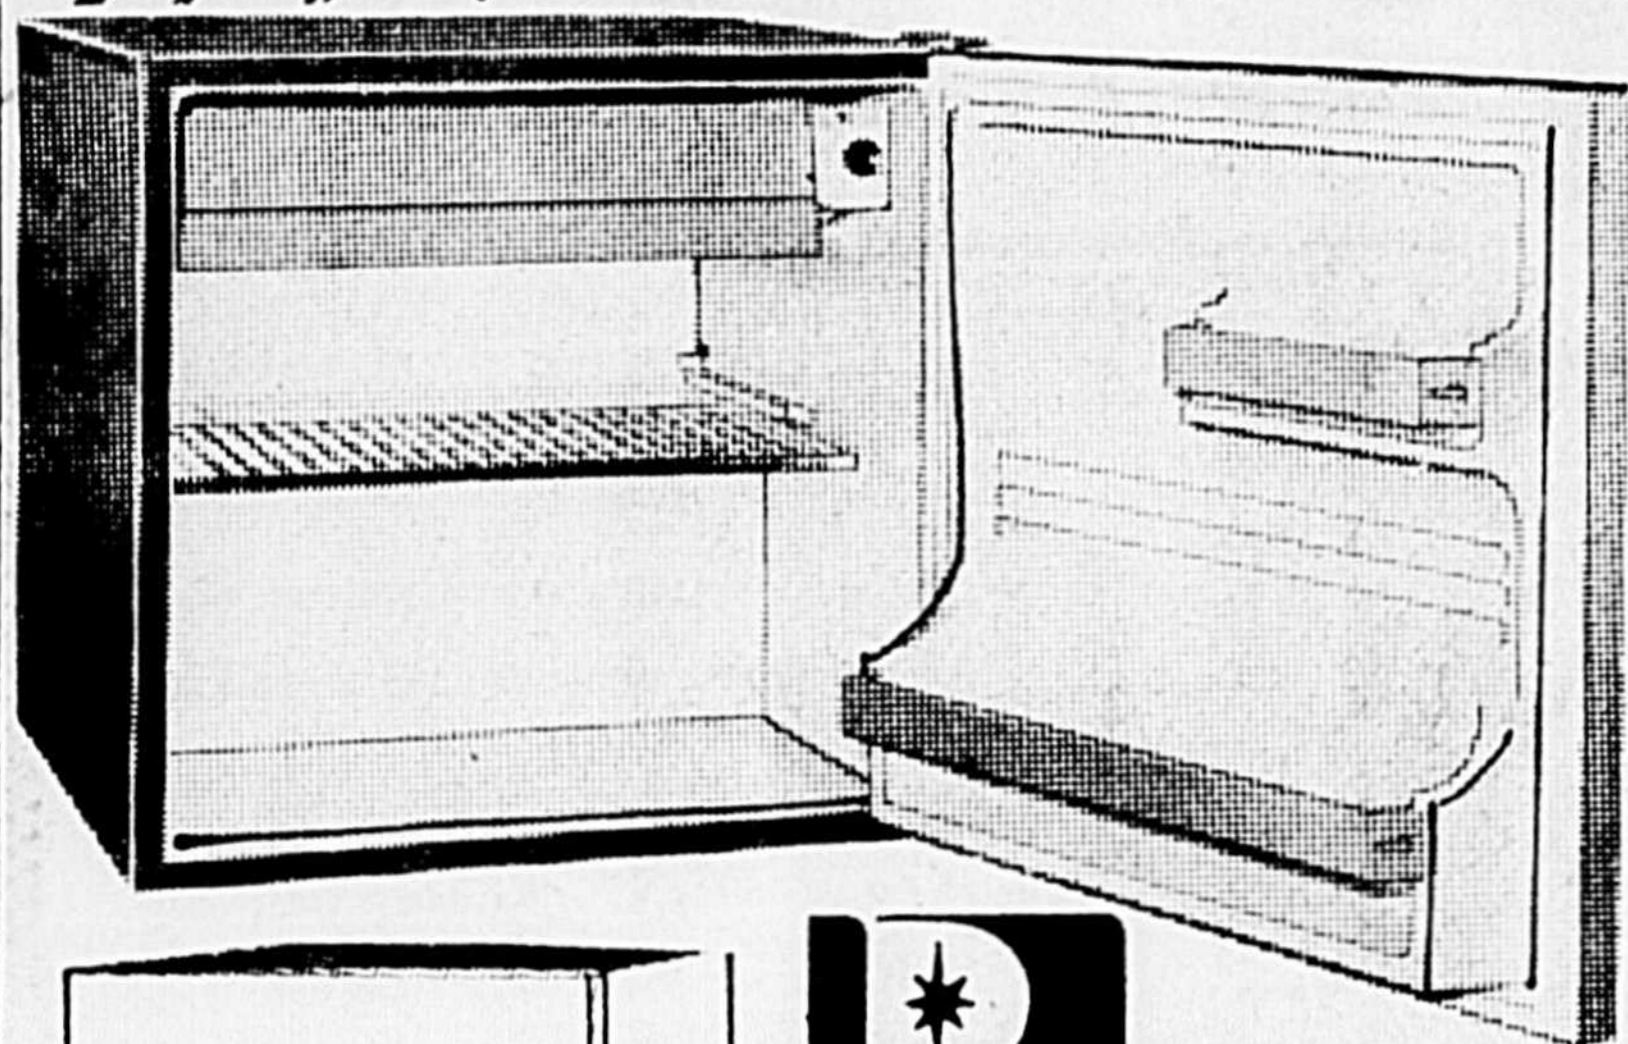

**OCCASIONS
IMBATTABLES**
Choix d'appareils
électroménagers
Danby
de faible encombrement

**UNE AUBAINE
EXCEPTIONNELLE**
A l'achat de tout article
soumis à la taxe de
vente de 8%, FAUCHER
la paiera pour vous,
tant que durera cette
vente au rabais
spéciale.

**Idéal pour petit appartement
MINI-REFRIGERATEUR de 3,2 pi³
DANBY-IGNIS**

Modèle 90X — Dégivrage commandé par un bouton-poussoir. Réglage par thermostat. Clayette amovible. Contre-porte aménagée avec balconnets servant au rangement de bouteilles et boîtes de conserve. Porte à joint magnétique avec garniture en aluminium, ouverture à droite. Carrosserie en «Xilosteel» imitation bois (plastique stratifié d'une grande résistance).

BAS PRIX DE FAUCHER

$189

**REFRIGERATEUR de 11,5 pi³
DANBY-IGNIS**

CUISINIÈRE de 22½ po DANBY

Les 2 appareils, ensemble

$479