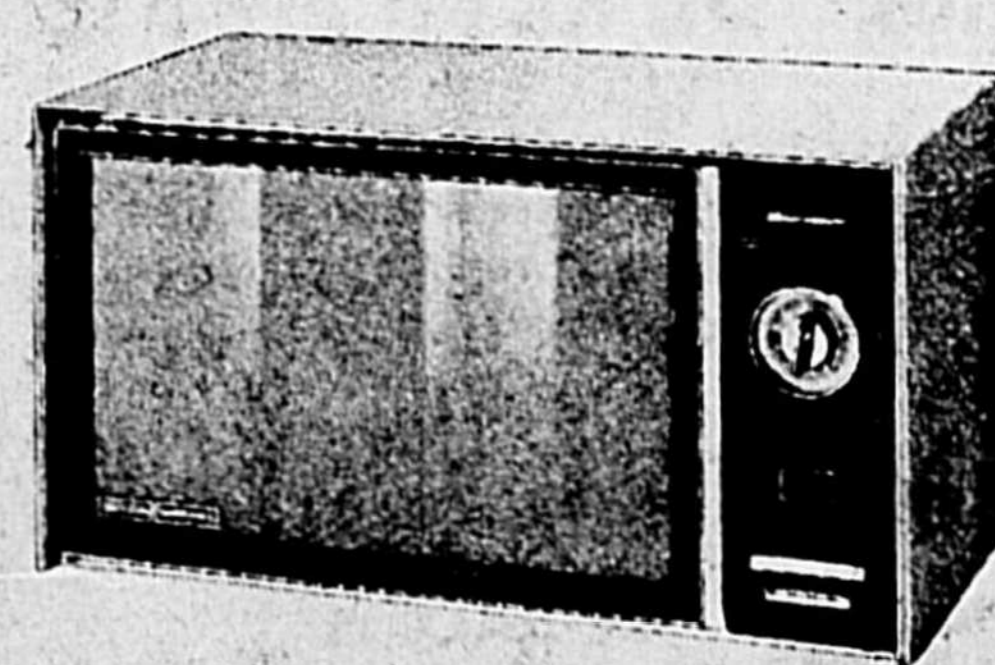

**FOUR A MICRO-ONDES
LITTON-MOFFAT**

BAS PRIX DE FAUCHER

$349

TABLE DE CUISSON INTEGREE JENN-AIR

Modèle 2300 — 4 éléments chauffants de modèle courant. Table non transformable.

BAS PRIX DE FAUCHER

$369

• 1400, boul. Montarville
Boucherville

Tel. 655 3630 ou 527 8001
Pour appel interurbain sans frais
1-800-361-9226

• 48, boul. des Laurentides
Quartier Pont-Viau, Laval
Tel. 384 0590