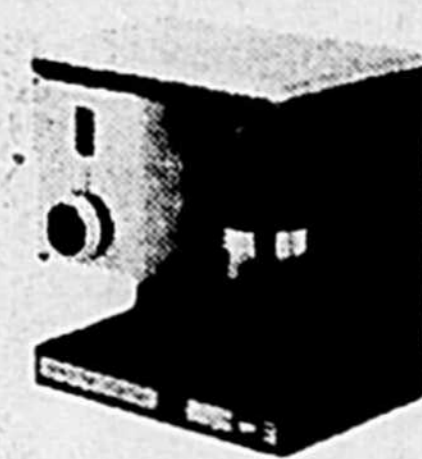

**CAFETIERE-FILTRE
AUTOMATIQUE
GENERAL ELECTRIC**

BAS PRIX DE FAUCHER

$4895