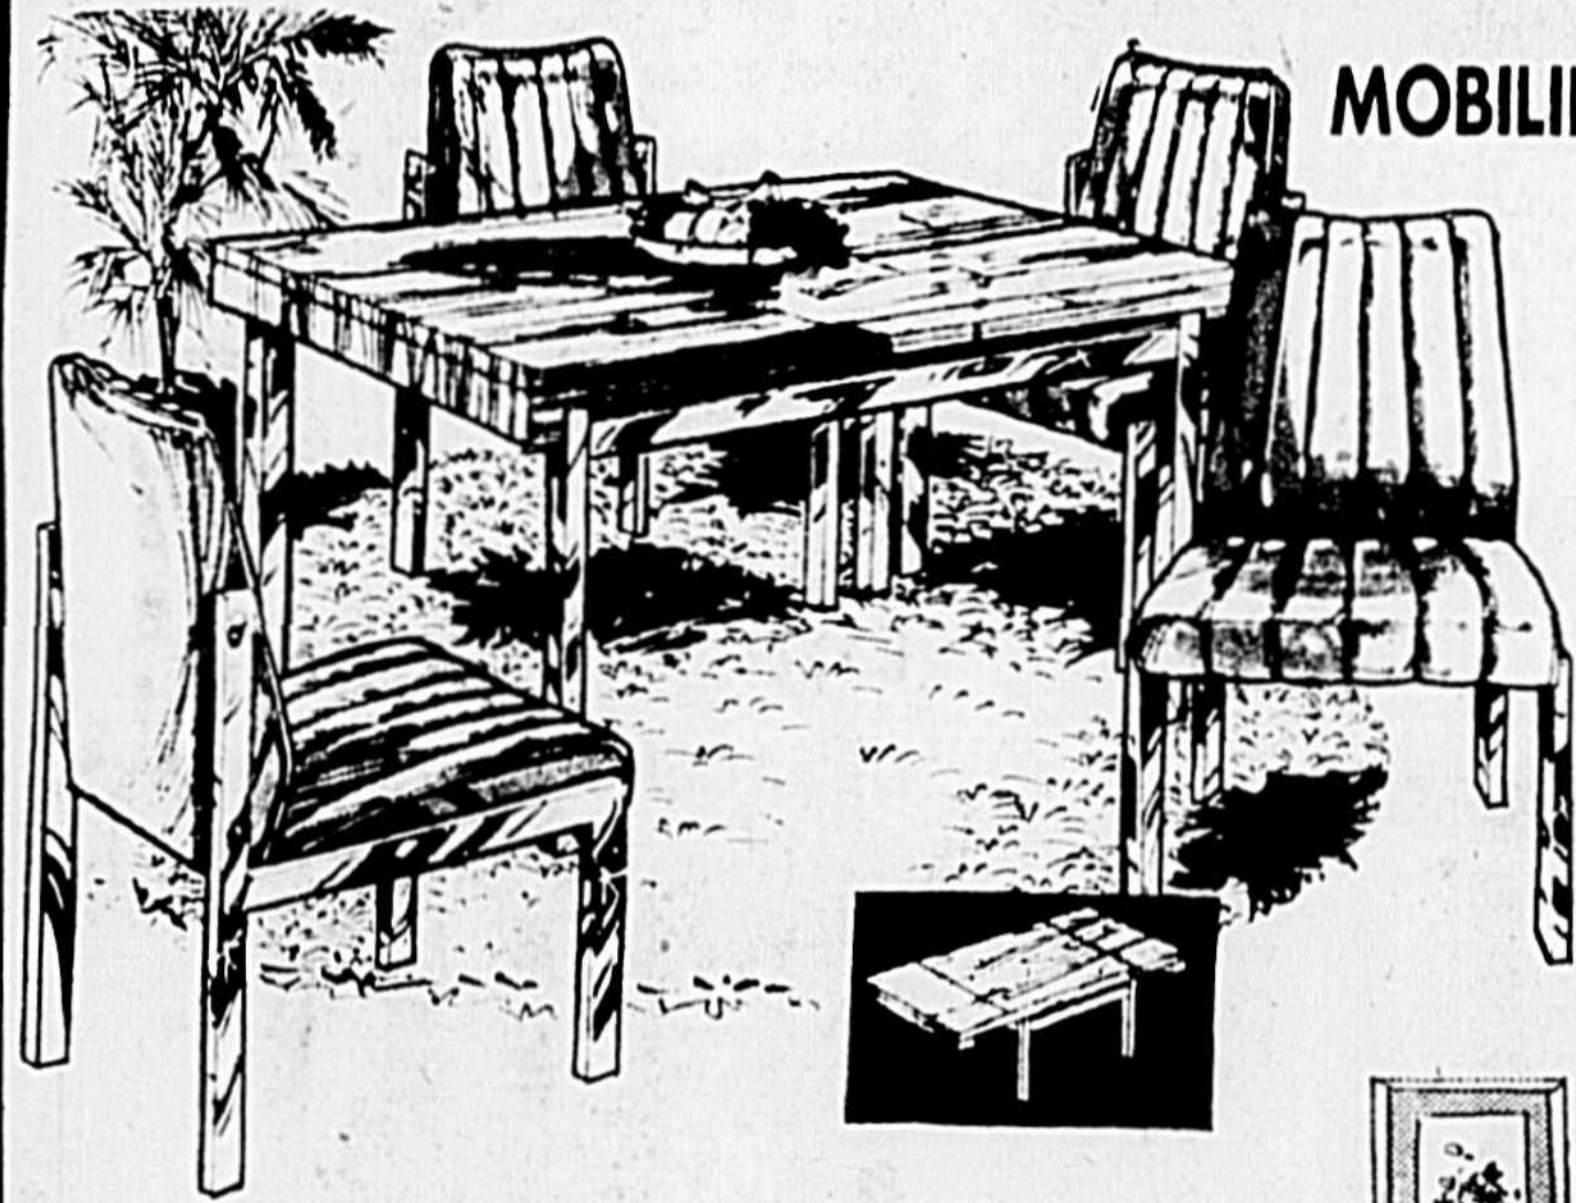

Création VALLIERES

MOBILIER DE CUISINE MODERNE 5 pièces

L'ensemble comprend une table à plateau rectangulaire très épais, qui mesure 36 po de largeur sur 48 po de longueur et qui peut être agrandie jusqu'à 84 po grâce à 2 rallonges de bout escamotables, et 4 chaises à dossier haut très confortables. Le dessus et le bord du plateau sont recouverts d'arborite imitation bois à l'épreuve des brûlures et des égratignures. Le piétement est en acier chromé. Le siège et le dossier des chaises sont rembourrés de mousse de caoutchouc et recouverts de nylon renforcé de jersey. Leur piétement, de section rectangulaire, est également en acier chromé.

**BAS PRIX DE FAUCHER
$389⁹⁵**