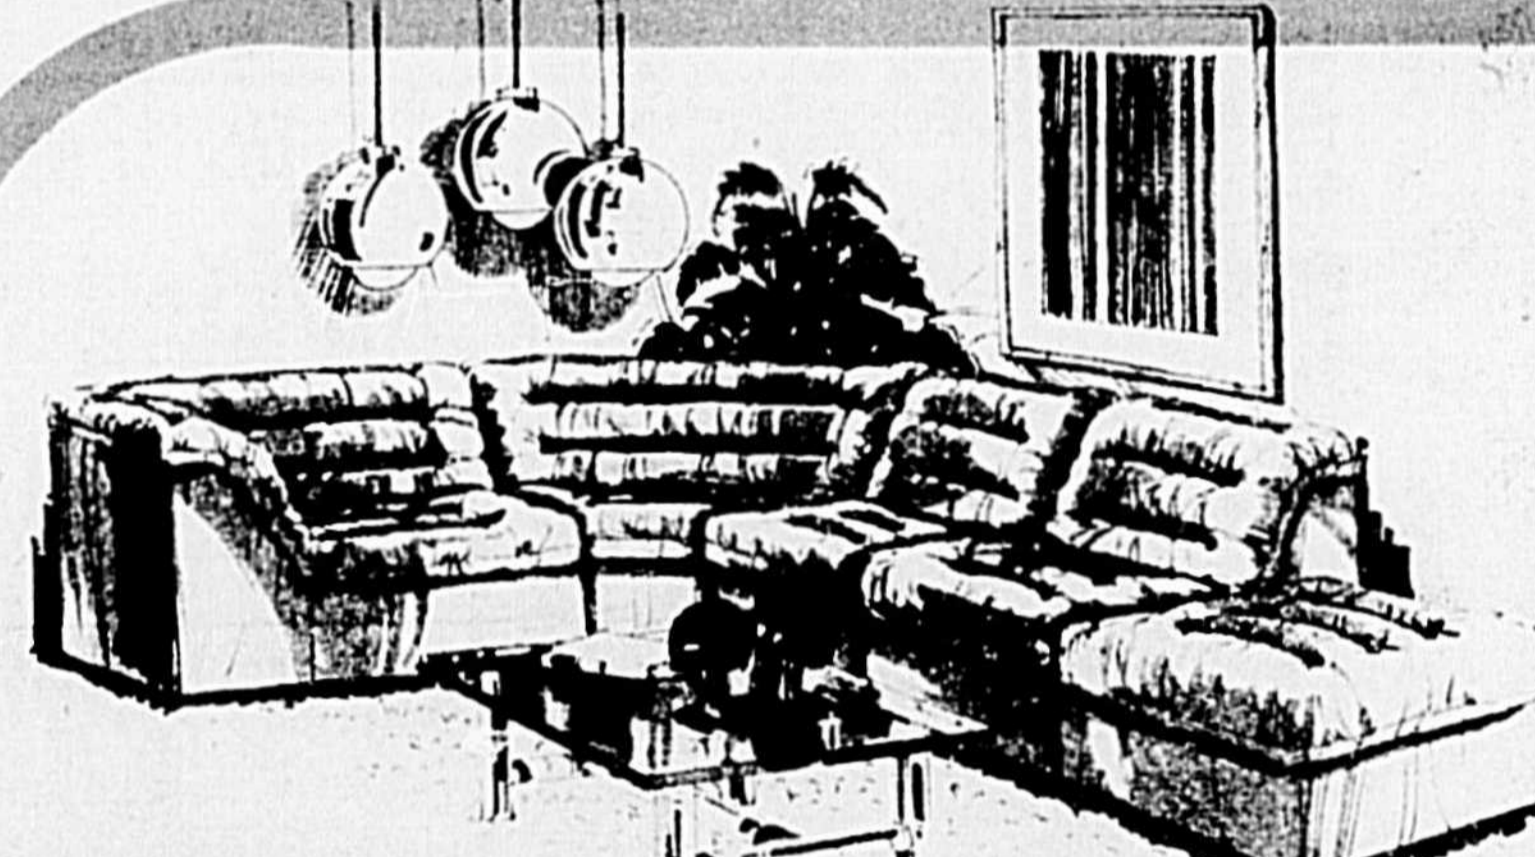

NOTEZ BIEN

Si la finition que vous désirez n'est pas disponible chez vous, vous pouvez acheter chez FAUCHER le mobilier de votre choix et le faire livrer à domicile, à tout moment de l'année, à tout moment de l'année, à tout moment de l'année, à tout moment de l'année.

ALORS, POURQUOI PAS CHEZ FAUCHER?

Création SKLAR MOBILIER DE SALLE DE SEJOUR

BAS PRIX DE FAUCHER $1549⁹⁵

N.B.: Les différentes pièces peuvent aussi être achetées séparément.

SOMPTUEUX MOBILIER DE SALLE A MANGER

en pin à finition "MERRITT", 9 pièces
Exécuté en bois massif et contre-plaqué, l'ensemble comprend une table rectangulaire large de 40 po et longue de 60 po qui peut être agrandie à 78 po, 4 chaises et 2 fauteuils à dossier à traverses élégantes, un buffet et, le surmontant, un vaisselier à 2 portes vitrées et 3 rayons. Le siège des chaises et des fauteuils est garni d'un coussin à rembourrage mousse de caoutchouc recouvert de tissu 100% nylon.

BAS PRIX DE FAUCHER $1599⁹⁵   **BAS PRIX DE FAUCHER $1749⁹⁵**

MAGNIFIQUE MOBILIER DE CHAMBRE 5 PIÈCES

en pin massif et contre-plaqué pin à finition «MERRITT»
L'ensemble comprend une commode basse à 6 tiroirs et une porte dissimulant un intérieur muni de tablettes (larg. 66 po, haut. 32 po, prof. 19 po), surmontée d'un grand miroir à cadre-étagère; une commode-ardoire à 2 tiroirs à la partie inférieure et, à la partie supérieure, 2 portes dissimulant un intérieur doté de tablettes (larg. 41 po, haut. 61 po, prof. 19 po); une tête et un pied de lit de style rustique à grosses colonnes tournées (diamètre 5 1/2 po.). Les tiroirs sont assemblés à queue d'aronde, glissent facilement grâce à un coulisseau central et sont pourvus d'un pare-poussière.