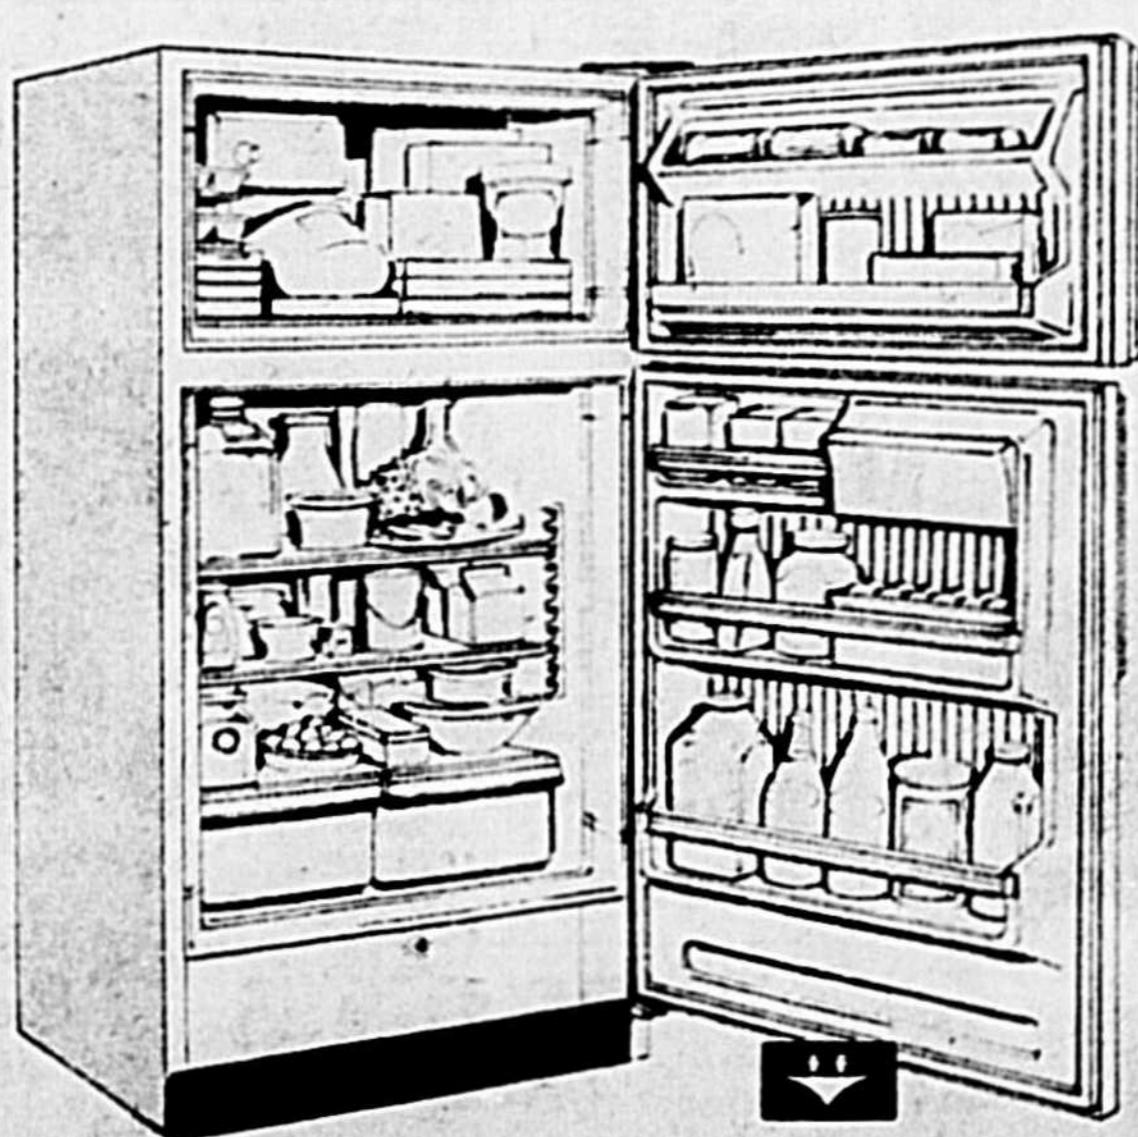

REFRIGERATEUR-CONGELATEUR

sans givre, de 16,9 pi² HOTPOINT

Modèle RT179B

Capacité du compartiment congélateur: 165 lb. Distributeur de boîtes de jus. Contre-porte aménagée comportant deux balconnets. Dans le compartiment réfrigérateur: des demi-clayettes en porte-à-faux, un bac à viande et deux bacs à légumes. Contre-porte aménagée comportant un bac à oeufs, un casier à beurre réglable et un casier laitier séparé. Carrosserie blanche comme la neige.

BAS PRIX DE FAUCHER $769

Carrosserie de couleur s'obtenant moyennant un supplément modique.

• 48, boul. des Laurentides
Quartier Pont-Viau, Laval
Tél.: 384-0590

• 1400, boul. Montarville
Boucherville

A 5 minutes du pont-tunnel Louis-Hippolyte-Lafontaine. Accès par la sortie 58 — direction boul. Montarville — de l'autoroute 20, la Transcanadienne. Tél.: 655-3630 ou 527-8001. Pour appel interurbain sans frais: 1-800-361-9226

AUX 2 MAGASINS
FAUCHER
LE ROI DES BAS PRIX

• Facilité de paiement

• Livraison gratuite dans un rayon de 100 milles

• Parking gratuit aux portes des deux magasins.