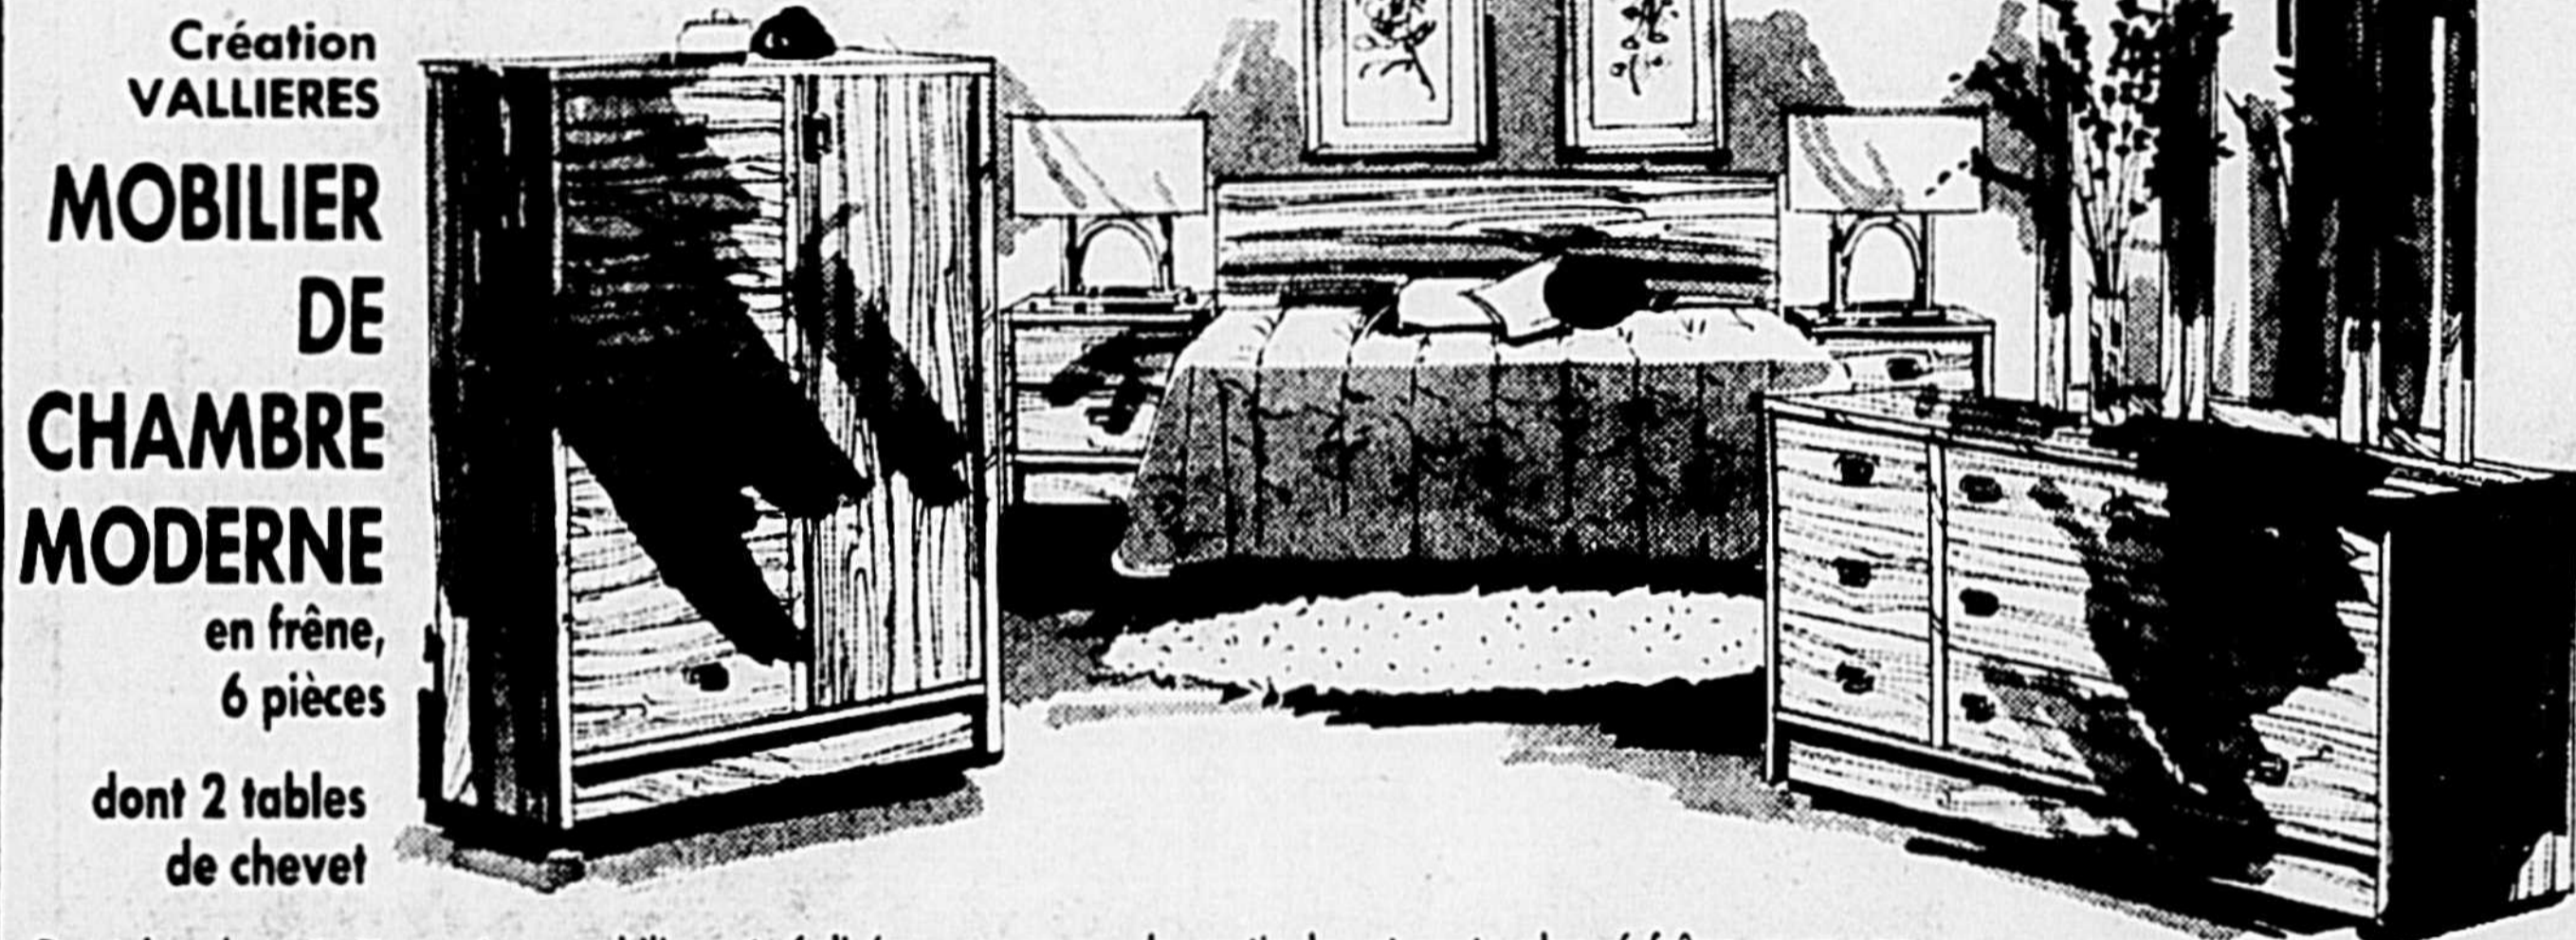

MOBILIER DE CHAMBRE MODERNE en frêne, 6 pièces dont 2 tables de chevet

De style sobre et attrayant, ce mobilier est réalisé en panneaux de particules et contreplaqué frêne, avec une finition qui conservera son lustre original et qui requiert très peu d'entretien. Il comprend une commode basse à 9 tiroirs (largeur 62 po) surmontée d'un miroir encadré en forme de triptyque (un panneau central avec deux panneaux articulés), une commode-ardoise (hauteur 55 po) comprenant 6 tiroirs et une porte dissimulant un intérieur muni de tablettes, une tête de lit (largeur 54 ou 60 po) et 2 tables de chevet à 2 tiroirs.

**PRIX SPECIAL DE FAUCHER
$799⁹⁵**