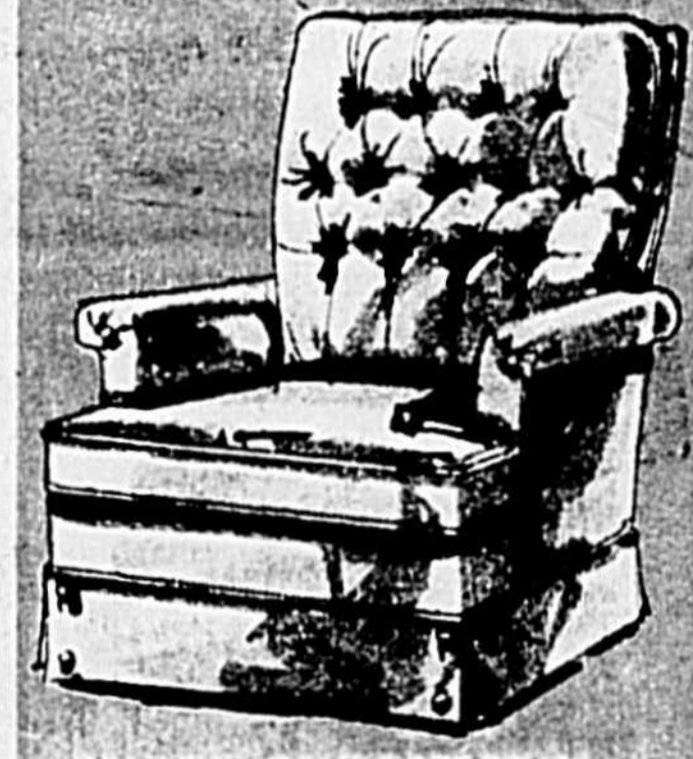

BERCEUSE Bantwood
en bois de placage noyer
Dossier et siège confort. Indiquée pour veranda, sous-sol aménagé ou maison de campagne.
BAS PRIX DE FAUCHER $149⁹⁵