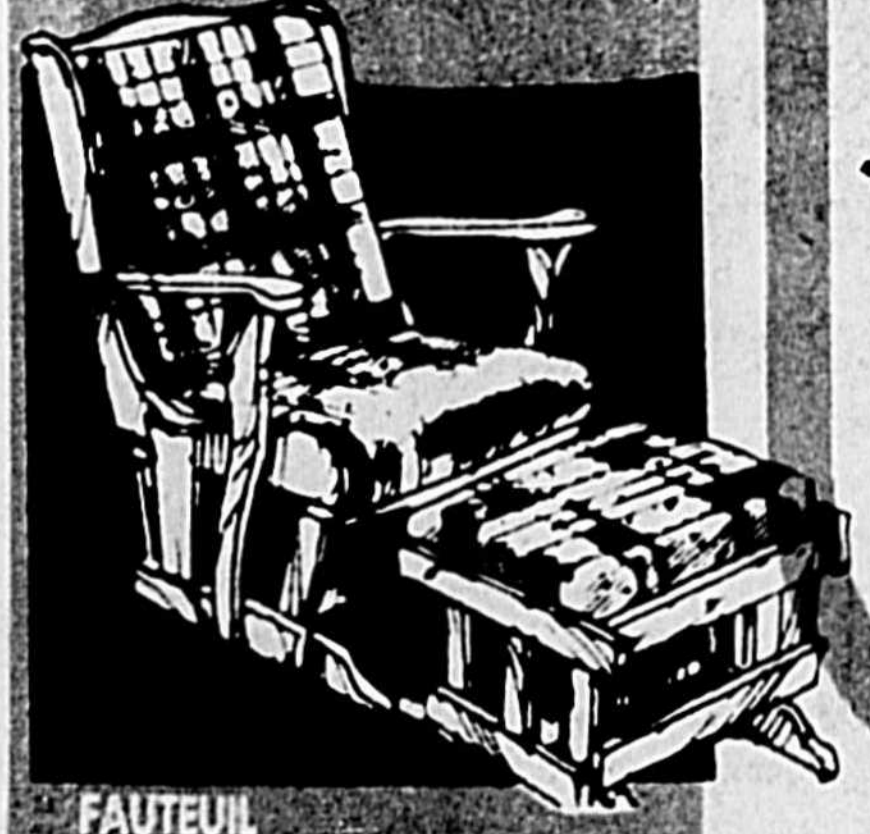

FAUTEUIL GENRE BERCEUSE à dossier inclinable
Dossier haut à oreilles, doté d'un repose-tête et inclinable 3 positions. Siège et dossier à capitonnage très confortable (épaisseur 5 1/2 po). Repose-pieds escamotable. Tout recouvert vinyle. Recouvert vinyle et tissu de polypropylène.
$179⁹⁵
$199⁹⁵