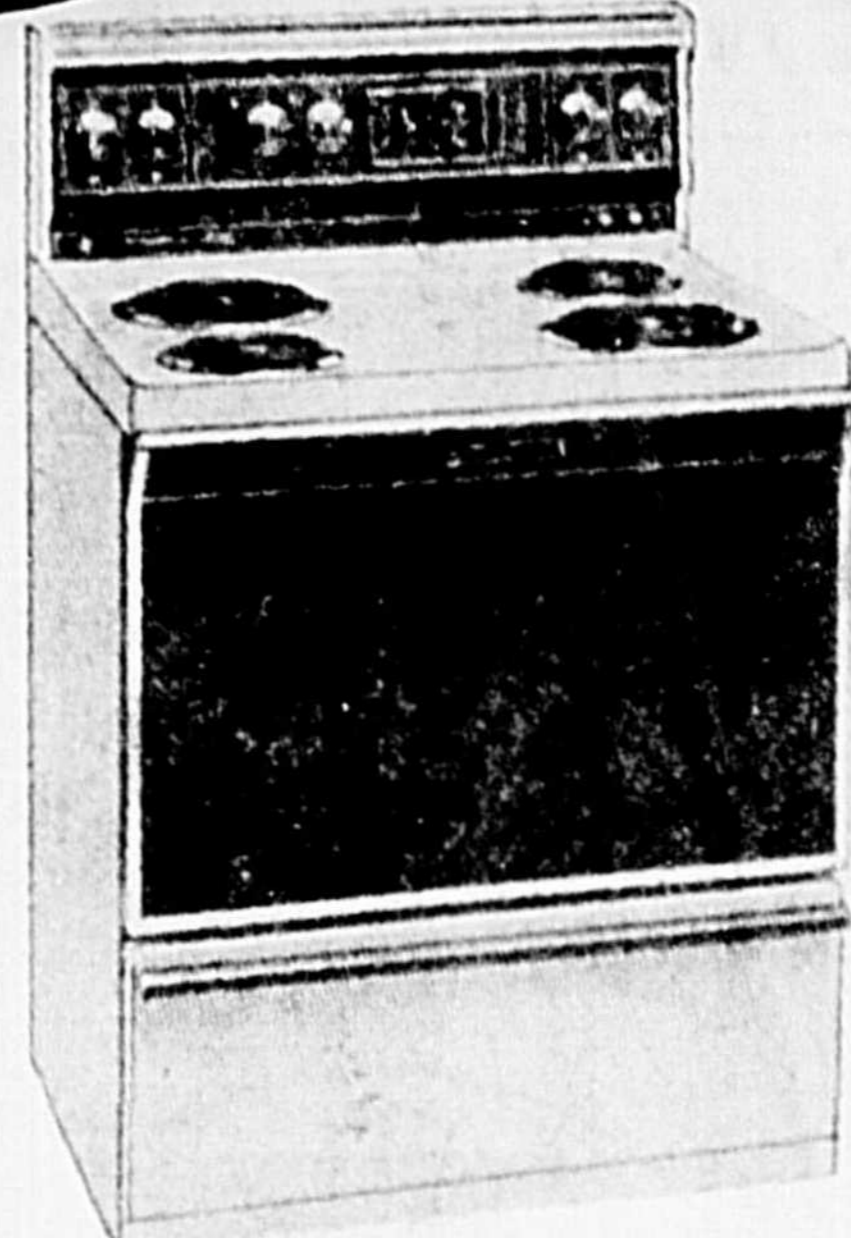

CUISINIERE de 30 po.

HOTPOINT avec four autonettoyant

Modèle KS330C

Programmeur (pendule et minuterie) agissant sur le four. Prise de courant chronométrée. Table de cuisson à 4 éléments amovibles. Four doté d'une porte à panneau de verre total et hublot panoramique. Tiroir de rangement. Carrosserie blanche comme la neige.

BAS PRIX DE FAUCHER $579

Carrosserie de couleur s'obtenant moyennant un supplément modique.