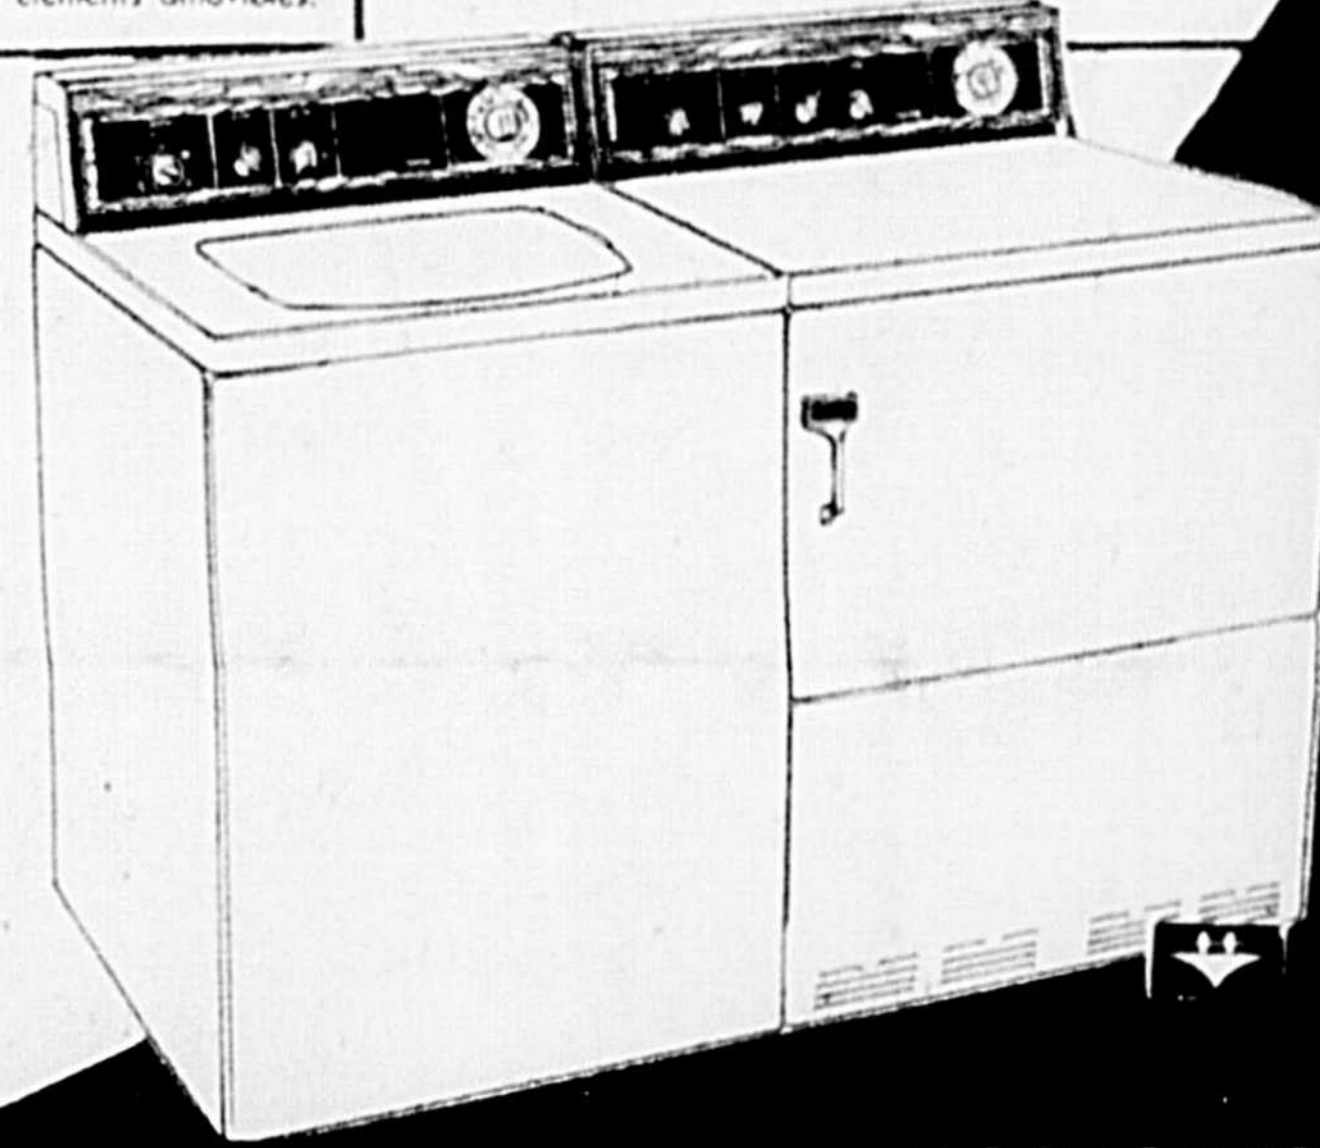

ENSEMBLE «CONTINENTAL» HOTPOINT

MACHINE A LAVER, modele LH540C

SECHOIR, modele DE740C

BAS PRIX DE FAUCHER $789

L'ENSEMBLE