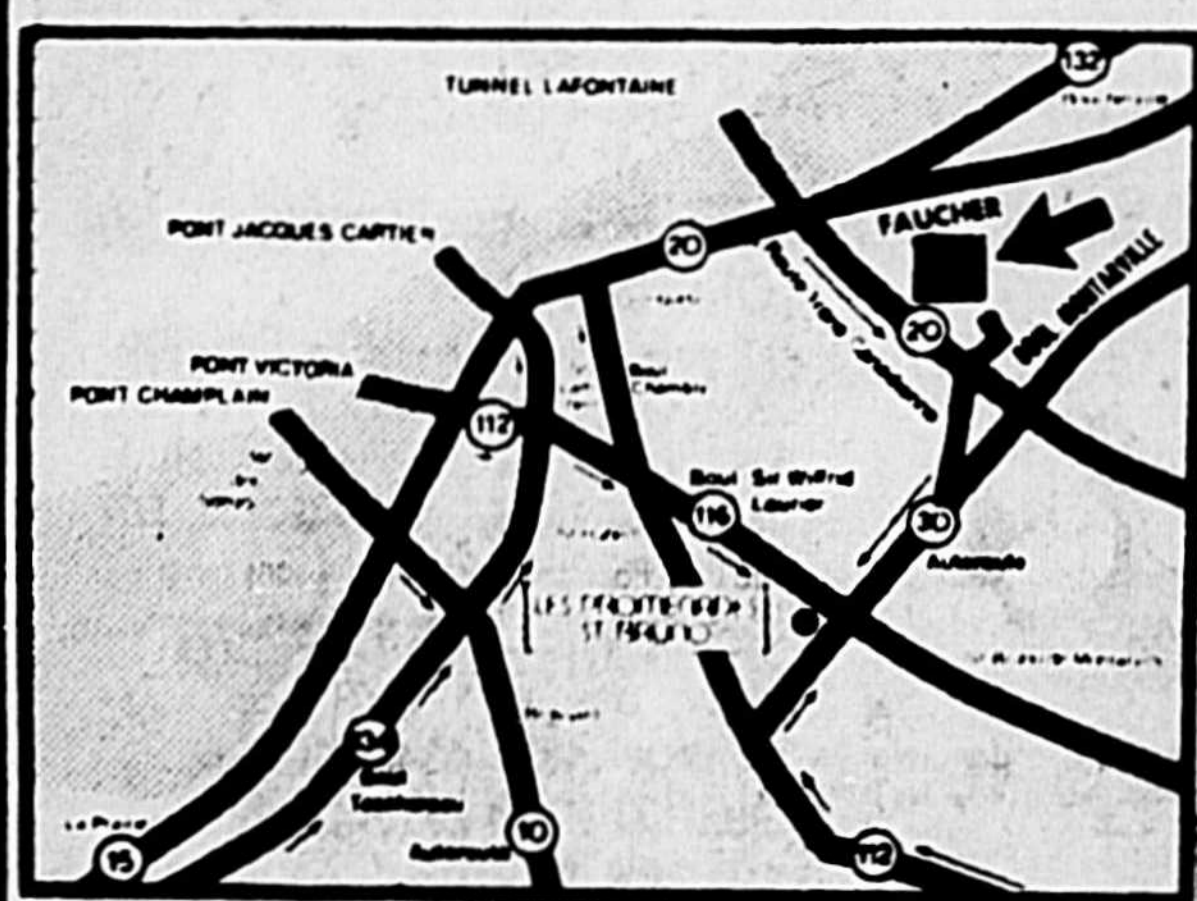

Toute marchandise peut être réservée moyennant un acompte modique
LIVRAISON GRATUITE
dans un rayon de 100 milles

Un vaste choix d'excellentes suggestions pour vos cadeaux des fêtes de fin d'année