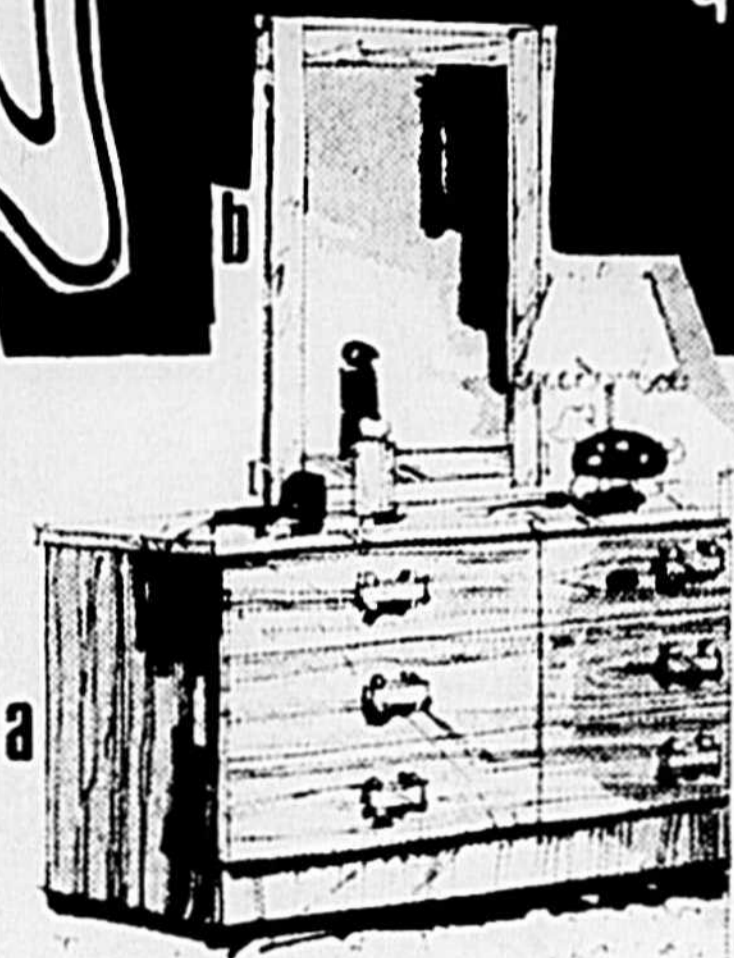

FAUCHER

a 2 immenses magasins-entrepôts: l'un à Laval (un entrepôt plus un ensemble de salles d'exposition couvrant une superficie de 65,000 pi), l'autre à Boucherville (un magasin-entrepôt supergiant occupant une surface de 165,000 pi, soit le plus grand de sa catégorie dans la région de Montréal).

Plus que nulle part ailleurs, vous y trouverez une très grande diversité d'articles des marques les plus connues, tous proposés aux meilleurs prix.

ALORS, pourquoi pas chez FAUCHER?

SERIE DE MEUBLES CANADIANA

EN PIN NATUREL pour chambres d'enfants

Une collection de meubles de création récente qui sont vendus séparément. Jolis, de construction solide, ils ont une finition qui résiste aux égratignures. Les tiroirs glissent facilement grâce à un coulisseau central et sont protégés contre la pénétration de la poussière.

A. Commode basse à 6 tiroirs, dim. 48 x 27 x 16 po. **$129⁹⁵**

B. Miroir vertical encadré, dim. 36 x 18 po. **$39⁹⁵**

E. Étagère, dim. 36 x 24 x 16 po. **$54⁹⁵**

I. Banc avec coussin **$29⁹⁵**