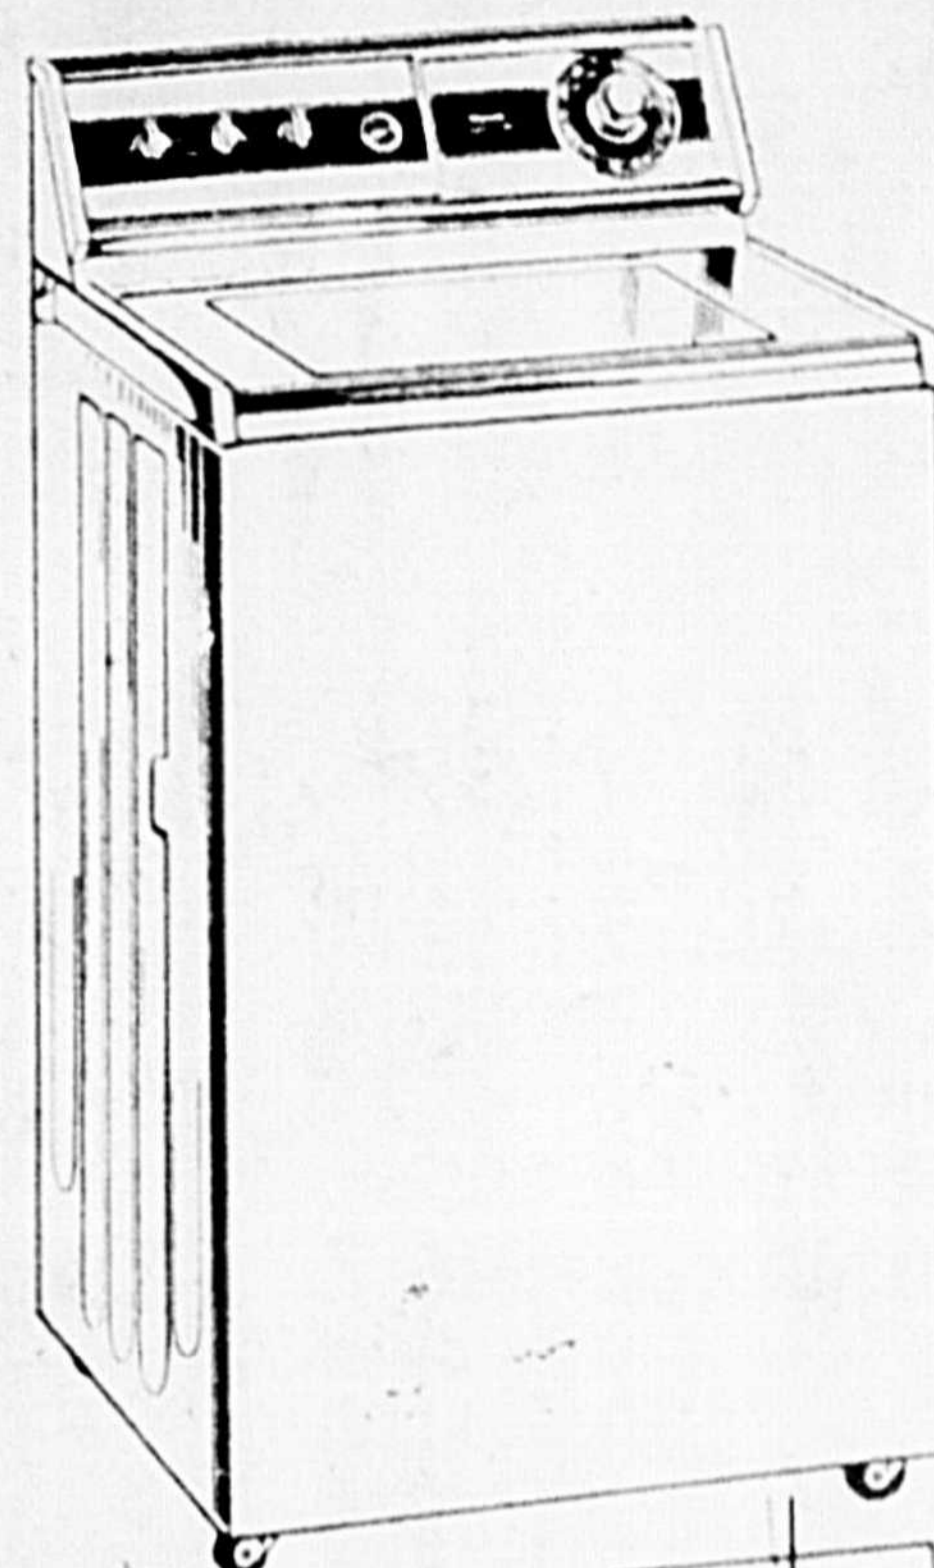

Double système de remplissage: un tuyau pour installation non permanente, deux raccords de tuyau pour installation permanente.

Cuve revêtue émail vitrifié, carrosserie recouverte polypropylène.

Agitateur réversible.

Séchage-essorage à grande vitesse.

Interrupteur de sécurité arrêtant l'essorage dès que le couvercle est soulevé.

Moteur séparé 110 watts pour la pompe d'évacuation, assurant une vidange plus rapide.

À PRIX SPÉCIAL DE FAUCHER

S'obtient aussi avec carrosserie de couleur.

Système d'équilibrage automatique révolutionnaire permettant des vitesses d'essorage plus élevées et la réduction des bruits et des vibrations.