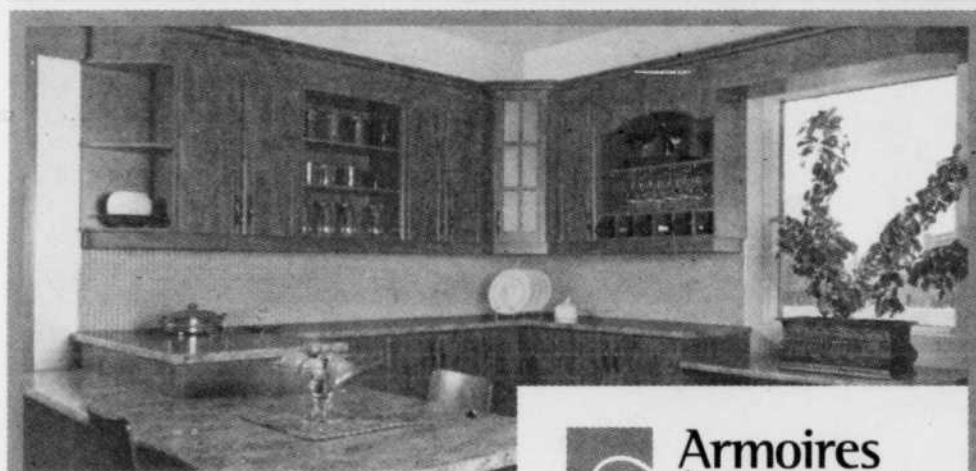

NOUVEAU QUARTIER RÉSIDENTIEL À NAPIERVILLE PRÈS DE LA PISTE CYCLACLE ET PARC DANS SECTEUR TRANQUILLE

POUR INFO:
514-578-9226
514-998-2686

Construction Serge Allaire inc.
Entrepreneur général

Nouveau projet en marche!
Rue Patenaude par rue de l'Église Sud

Venez nous rencontrer les samedis et dimanches. Maison modèle à visiter au 107, rue Marilyne, Napierville

BUNGALOW CLÉS EN MAIN
À partir de **159 900$**
Incluant: infrastructures, TPS, TVQ, notaire et certificat de localisation

Différents modèles de maisons au choix avec 2 ou 3 chambres. Avec ou sans garage.

NOUVEAU PROJET À SABREVOIS
(Près de St-Jean)
19 terrains prêts à construire Bungalow avec ou sans garage sur terrains de 7 000 p.c. à 1 0000 p.c.

2123D26HSD8