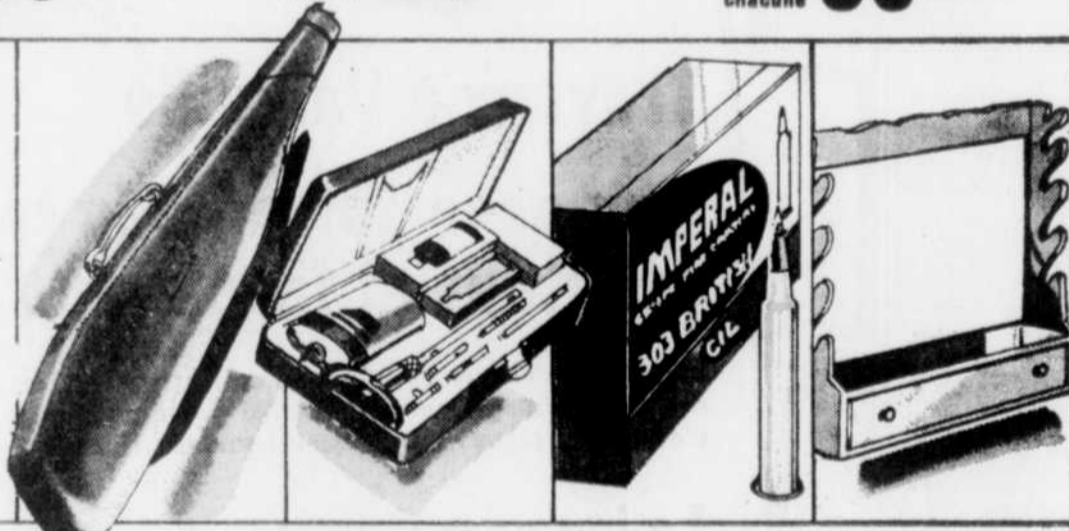

Canards artificiels

Pour la chasse. Incassables

chacun **196**

Oies artificielles

Pour la chasse

chacune **397**

Fourreau de carabine

chacun **997**

Nécessaire d'entretien

Pens. **497**

Cartouches High Power

la boîte **547**

Ratélier

chacun **1197**

Chemises en tricot pour garçons

2 pour $5
chacun **2.57**

Un grand favori, en 100% acrylique

Écroule en 'V'. Tricot fin en marine, vert ou beige. Tailles P.M.G.

chacun **3.88**