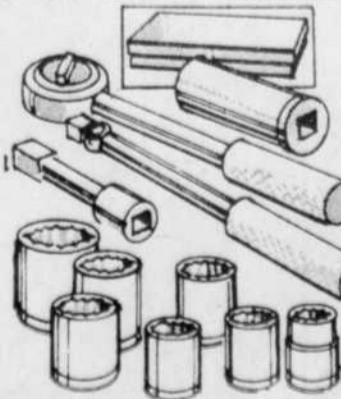

Jeu de douilles, 3 1/2"

chacun **9.99**