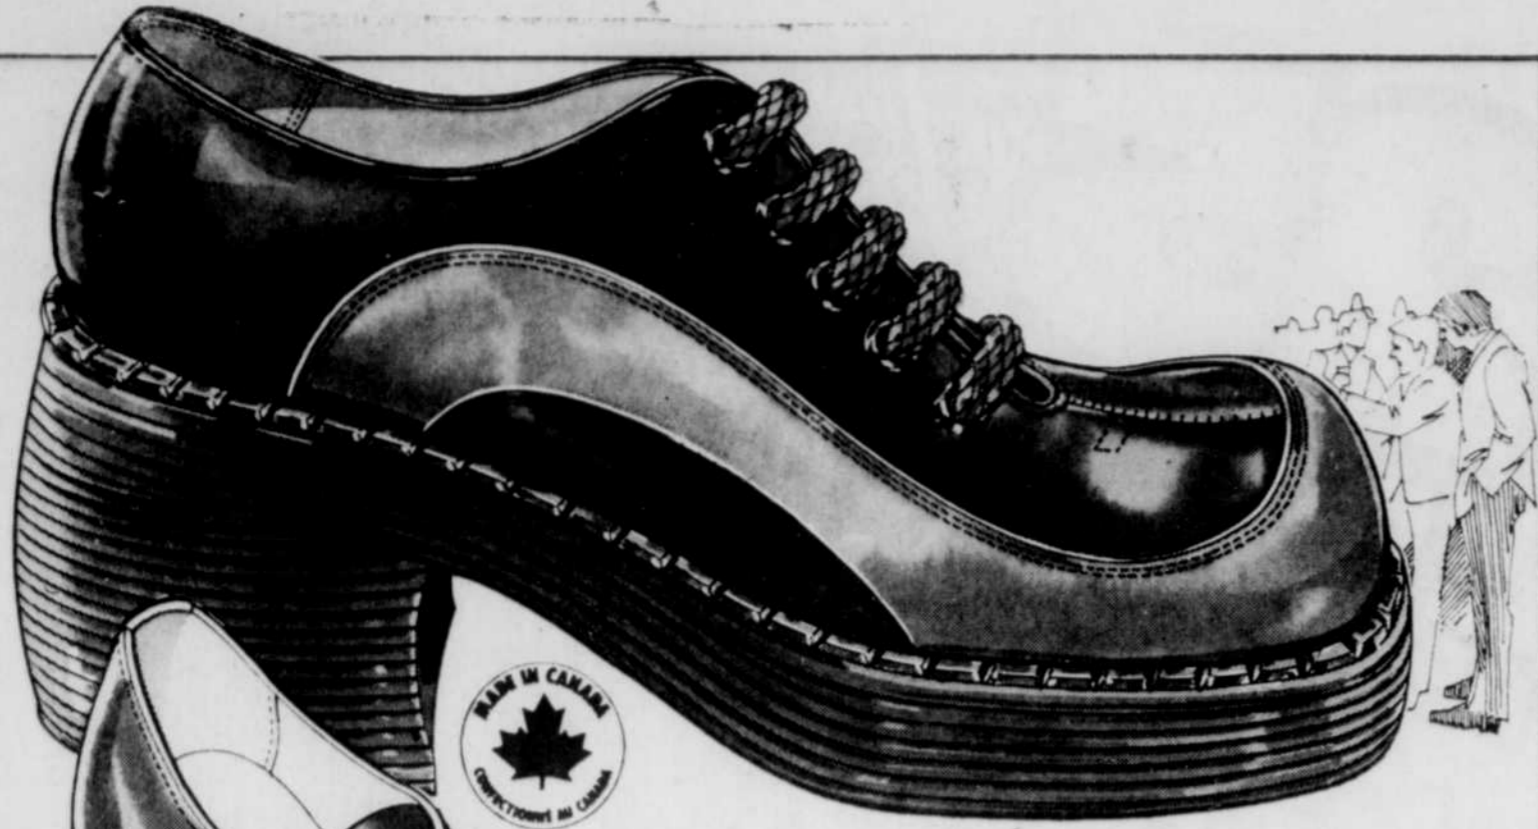

Soyez à l'avant-garde avec ces oxford à semelle plate-forme

Vous avez l'embaras du choix! Woolco vous présente une intéressante collection de modèles oxford, tous aussi confortables et élégants les uns que les autres. Empeignes en cuir d'excellente qualité et épaisses semelles de poly. Teintes de brun et noir. 7 à 11, demi-pointures également offertes.

$15
la paire