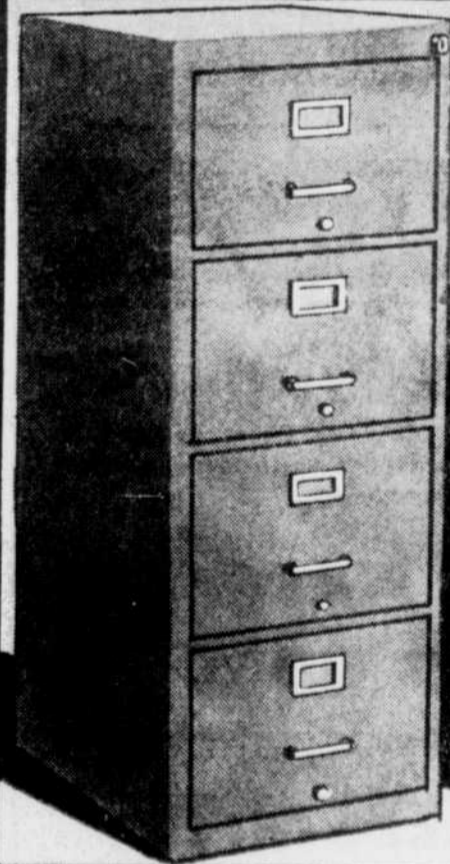

SOYEZ BIEN EQUIPÉ, À LA MAISON OU AU BUREAU!

Classeur - 4 tiroirs

Classeur métallique à 4 tiroirs, dont 2 à serrures. Tiroirs montés sur galets de nylon. Ferment par gravité, sans contre-coup. Pour chemises format légal. 52" x 15" x 24". Noir, fauve.

66⁸⁶
chacun

Classeur - 2 tiroirs

Tiroirs à gravité. Glissent sur galets à billes. Ferment à clef. Pour chemises format légal. 30" x 24" x 18". Fauve.

65⁵⁰
chacun

Classeur - 4 tiroirs

Non-illustré. Tel que classeur "A" mais pour chemises format lettre. 52" x 15" x 24". Fauve.

56⁸⁶
chacun