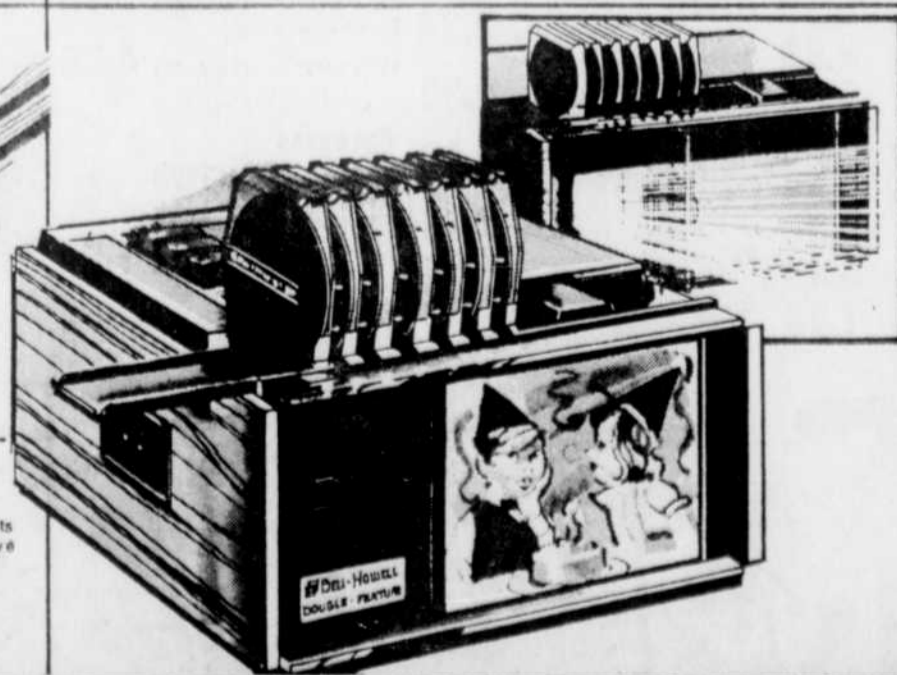

Pyjama pour garçons

chacun **3.33**

Projecteur Dual 8 à 2 types de projection

Grâce au petit écran incorporé, caractéristique exclusive, vous pouvez visionner le film individuellement. Pour un groupe, vous n'avez qu'à ouvrir le couvercle de la lentille et projeter sur un écran standard. Vous pouvez insérer jusqu'à 8 cassettes! Avance automatique des bonines au simple toucher d'un bouton. Enfilage et rembobinage automatiques.

Modèle à marches multiples; vitesse lente et arrêt sur image

248⁸⁷
chacun

Woolco
UNE DIVISION DE F.W. WOOLWORTH CIE. LEE

HEURES D'AFFAIRES:
LUNDI, MARDI, MERCREDI, de 9 h à 6 h p.m.;
JEUDI, VENDREDI, de 9 h à 9 h p.m.;
SAMEDI, de 9 h à 5 h p.m.

2000, BOULEVARD BOURQUE
CENTRE D'ACHATS ROCK FOREST

LES GRANDS MAGASINS QUI DIFFERENT PAR LEURS BAS PRIX