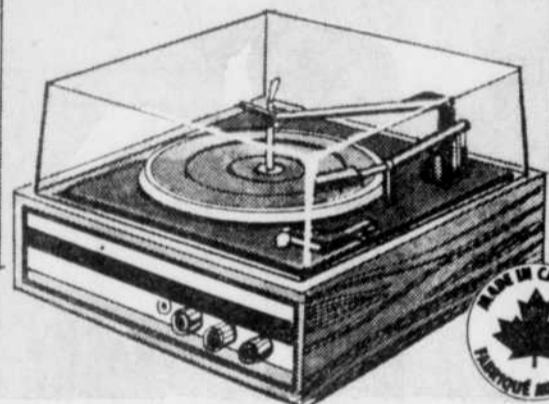

Système stéréophonique Brentwood - 4 pièces

Comprend: l'amplificateur à circuits transistorisés. Réglages de la tonalité séparés et 2 contrôles de volume pour équilibrer le son. Le tourne-disque de luxe entièrement automatique Garrard, à 4 vitesses. Non illustré.

89⁹⁵
complet

Guitare Brentwood pour débutant

Un autre spécial exclusif à Woolco. Idéale pour le débutant. Manche renforcé d'acier à touches précises et faciles. En acajou des Philippines.

9⁹⁹
chacune