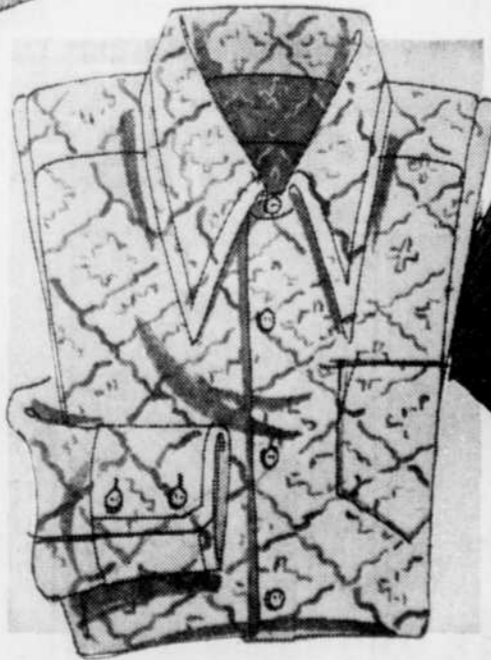

**Chemises à manches
longues pour hommes
Repassage permanent**

65% polyester, 35% coton. Col à longues pointes. Poignet 1 bouton. Poche de poitrine. Imprimé ton sur ton. Couleurs assorties. 14" à 17."

557
CHACUNE