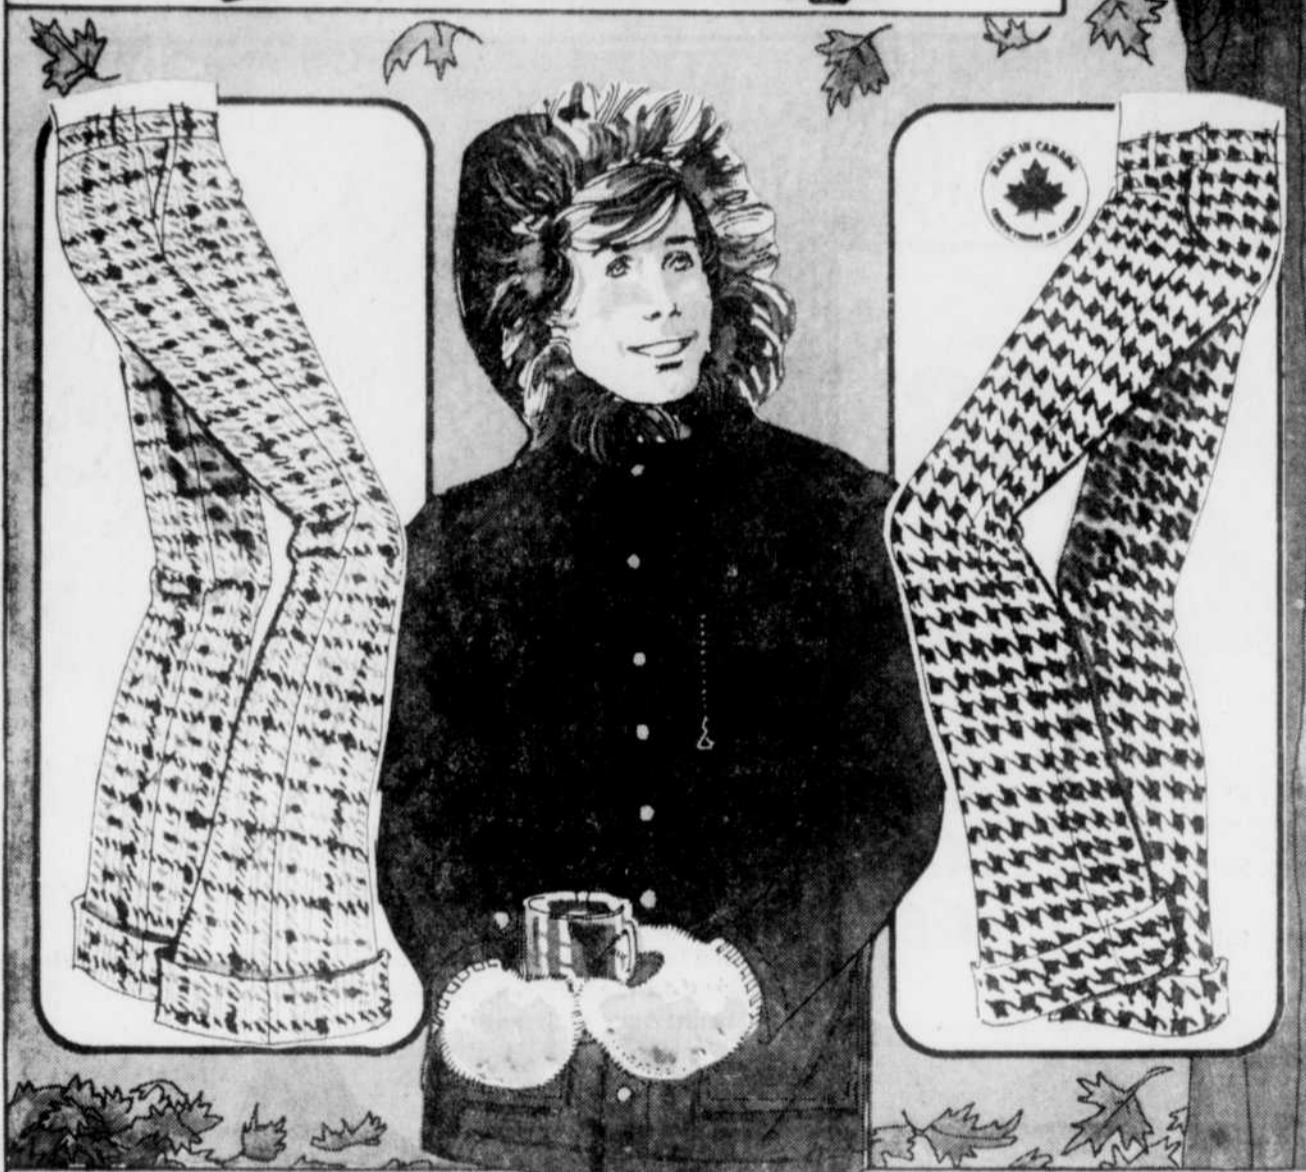

Woolco
AUCUN VERSEMENT COMPTANT
AUCUN PAIEMENT AVANT
JANVIER '74
FRAIS D'ADMINISTRATION
MENSUELS RÉGULIERS

Pantalons en velours côtelé pour garçons

Pantalons à jambes évasées, en velours côtelé 100% coton lavable à la machine. Poches 1/4", passants de ceinture et jambes à revers. Imprimés pieds-de-poule en brun, bleu ou gris. Pointures 8 à 18.

chacun **666**

De chauds parkas en nylon pour combattre le froid

Le vêtement idéal pour l'hiver, et à quel bas prix! Belle confection en nylon Oxford très résistant, doublé de peluche. Capuchon orné de peluche. Glissière robuste, rabat à boutons-pression, 2 poches à rabat au bas. Poche à glissière à la poitrine. Marine ou gris olivâtre. 8 à 18 pour garçons.

chacun **1488**

Pantalons larges à motif imprimé pour garçons

Vous obtenez plus que pour votre argent avec ces pantalons en coutil 100% coton 'Six Gun'. Jambes larges, poches latérales, passants de ceinture et revers mi-larges. Imprimés variés en bleu, brun et rouge vin. 8 à 18.

chacun **499**

Chandails pour garçons

2 pour $3
chacun **1.57**

Sous-vêtements isothermes

Maillot chacun **1.13**
Galeçon long chacun **1.33**

Chandails pour garçons

Idéal avec une chemise! Tricot 100% acrylique lavable, en teintes assorties. Tailles 8 à 16.

2 pour $5
chacun **2.57**

Chemises en tricot pour garçons

2 pour $5
chacun **2.57**

Un grand favori, en 100% acrylique

Écroule en 'V'. Tricot fin en marine, vert ou beige. Tailles P.M.G.

chacun **3.88**

Pyjama pour garçons

chacun **3.33**