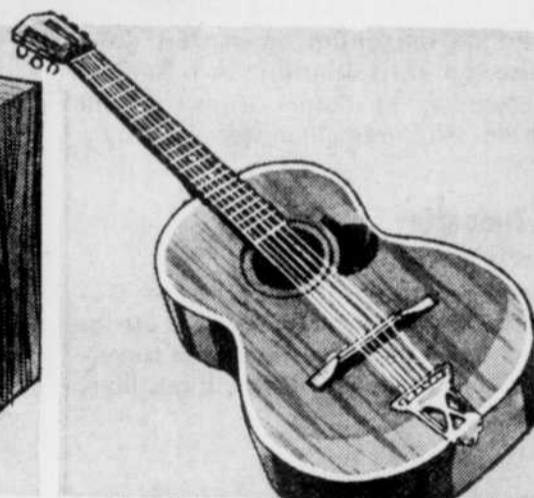

Système stéréophonique Brentwood - 4 pièces

Comprend: l'amplificateur à circuits transistorisés. Réglages de la tonalité séparés et 2 contrôles de volume pour équilibrer le son. Le tourne-disque de luxe entièrement automatique Garrard, à 4 vitesses. Non illustré.

89⁹⁵
complet

Guitare Brentwood pour débutant

Un autre spécial exclusif à Woolco. Idéale pour le débutant. Manche renforcé d'acier à touches précises et faciles. En acajou des Philippines.

9⁹⁹
chacune