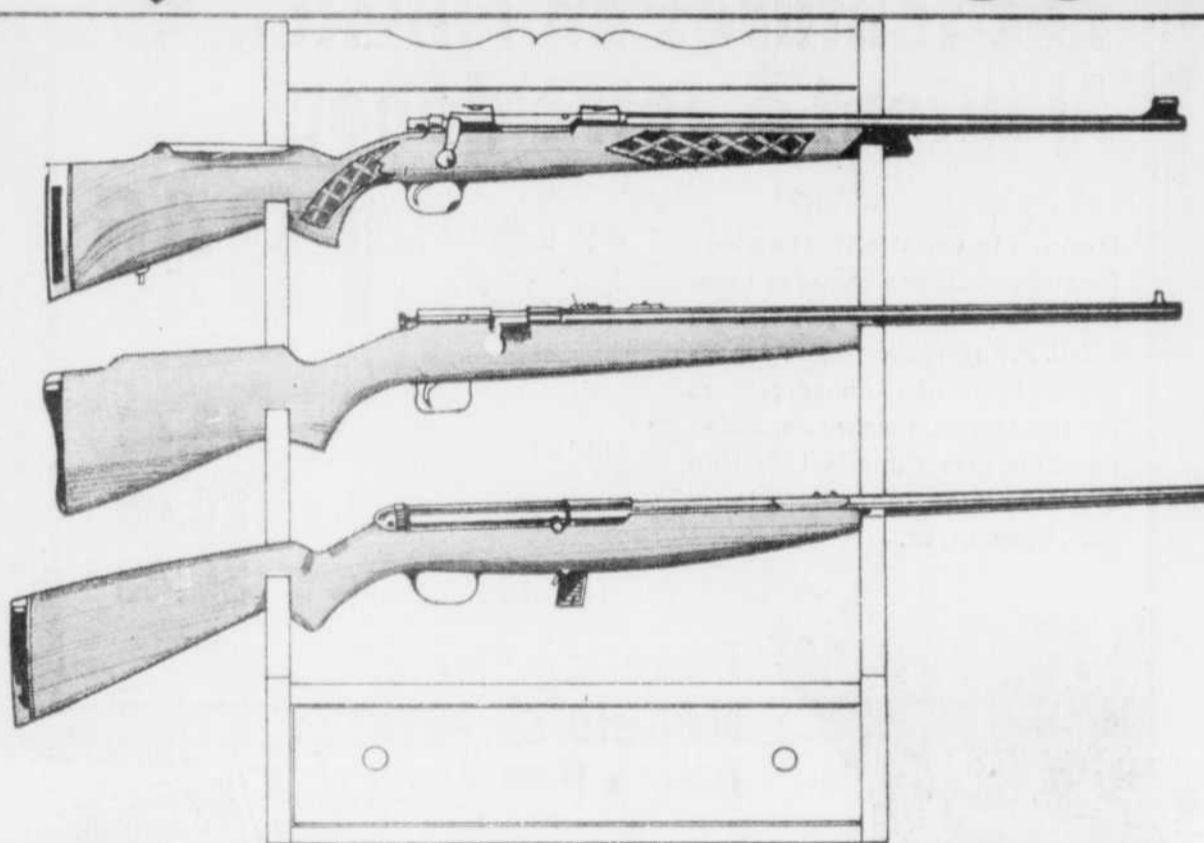

Carabine Parker Hale Safari

chacune **169⁹⁷**

Carabine .22 à un coup, idéale pour les novices de la chasse!

chacune **24⁹⁷**

Carabine .22 semi-automatique

Culasse renforcée pour lunette. Une carabine idéale pour la chasse à petit gibier. Chargeur à poussoir, pour 8 cartouches. Crosse en bois franc.

chacune **59⁹⁷**