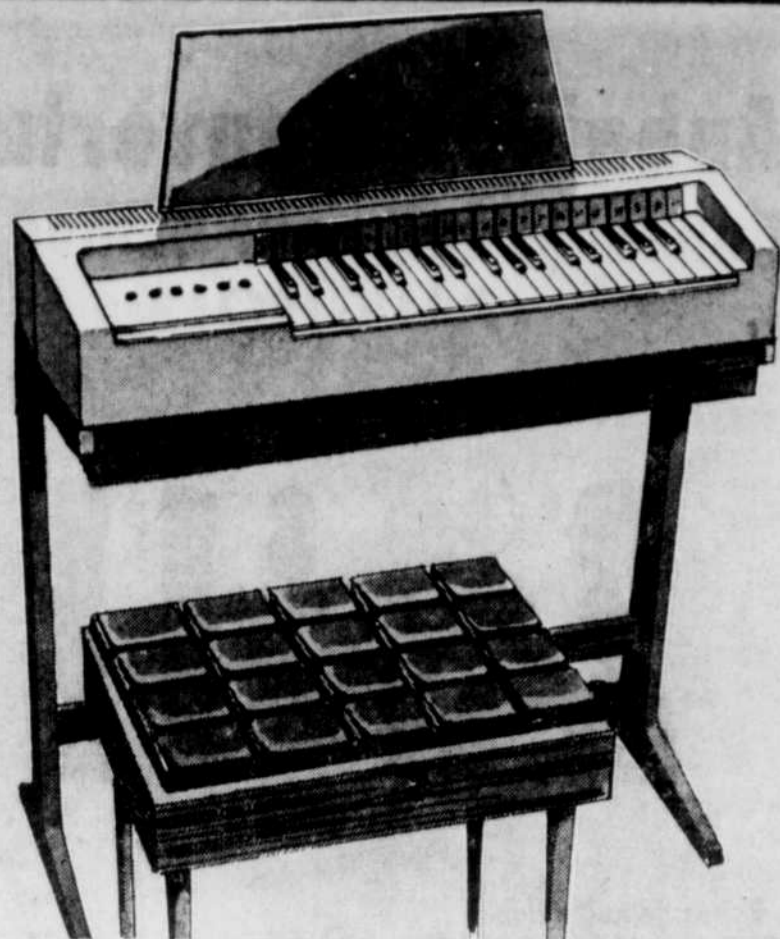

Orgue à accords, exclusif à Woolco

Orgue Orcana. Facile à maîtriser. 37 touches professionnelles numérotées pour correspondre aux livres de musique. 12 accords complets (6 majeurs, 6 mineurs). Contrôle de volume réglable. Anches inusables en acier inoxydable. Cabinet fini noyer résistant aux brûlures et aux marques. Banc et 5 livres de musique Orcana compris. Quantité limitée.

99⁹⁵
Complet

Ensemble orgue à accords "Magnus"

Exclusif à Woolco. 37 touches 12 accords (6 majeurs, 6 mineurs). Nouveau modèle recherché avec lutrin transparent. Élégante base moderne. Banc de style moderne à coussin confortable. Case de rangement dissimulée sous le siège. Livre de musique "Magnus" compris. Beige ou fini veiné bois.

59⁹⁵
complet