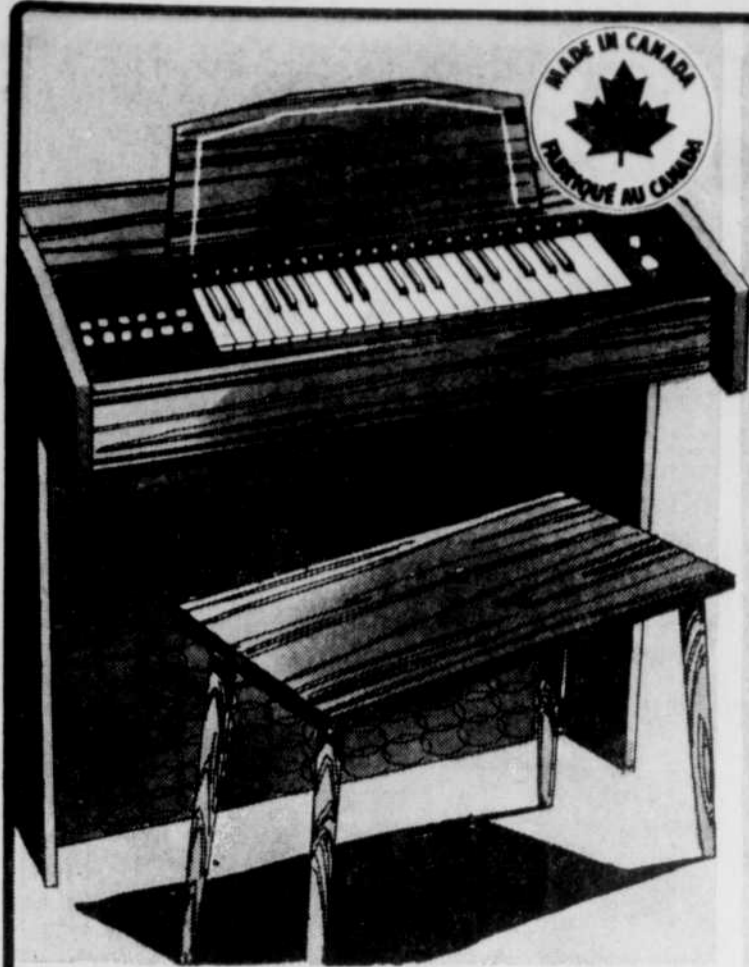

Orgue à accords, exclusif à Woolco

Orgue Orcana. Facile à maîtriser. 37 touches professionnelles numérotées pour correspondre aux livres de musique. 12 accords complets (6 majeurs, 6 mineurs). Contrôle de volume réglable. Anches inusables en acier inoxydable. Cabinet fini noyer résistant aux brûlures et aux marques. Banc et 5 livres de musique Orcana compris. Quantité limitée.

99⁹⁵
Complet

Ensemble orgue à accords "Magnus"

Exclusif à Woolco. 37 touches 12 accords (6 majeurs, 6 mineurs). Nouveau modèle recherché avec lutrin transparent. Élégante base moderne. Banc de style moderne à coussin confortable. Case de rangement dissimulée sous le siège. Livre de musique "Magnus" compris. Beige ou fini veiné bois.

59⁹⁵
complet