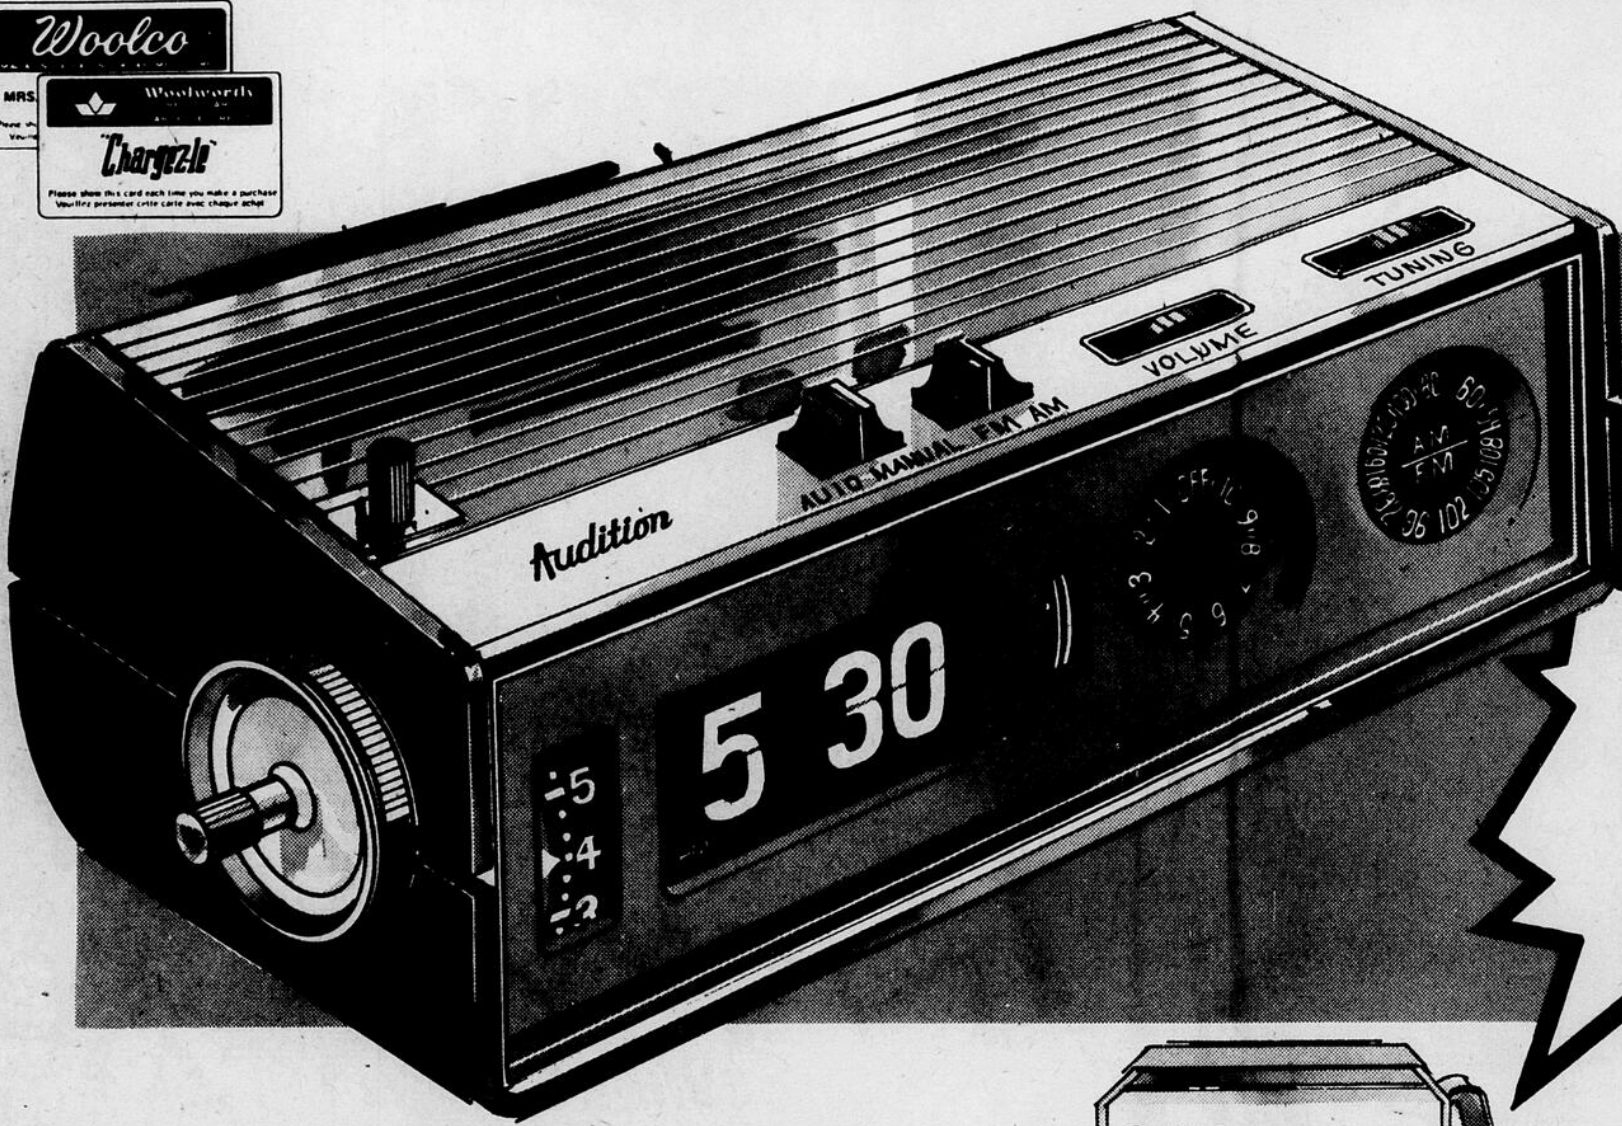

AU CHOIX
86^c
 Chacun

UTILISEZ CES CARTES DANS TOUS LES MAGASINS WOOLWORTH

Jours d'aubaines

Radio-réveil AM / FM à lecture directe, entièrement transistorisé

Un radio et un réveil à lecture directe. Ce radio-réveil AM / FM à lecture directe comprend: contrôle automatique et précis de réveil en musique, minuterie d'assoupissement de 60 minutes, sonnerie automatique régulière, cadran de syntonisation facile à lire et gros chiffres éclairés très lisibles à la noirceur. Radio-réveil à lecture directe avec A.F.C. à même pour une meilleure syntonisation. Dans un superbe boîtier noir de choix. Un bijou de radio à un prix d'aubaine.