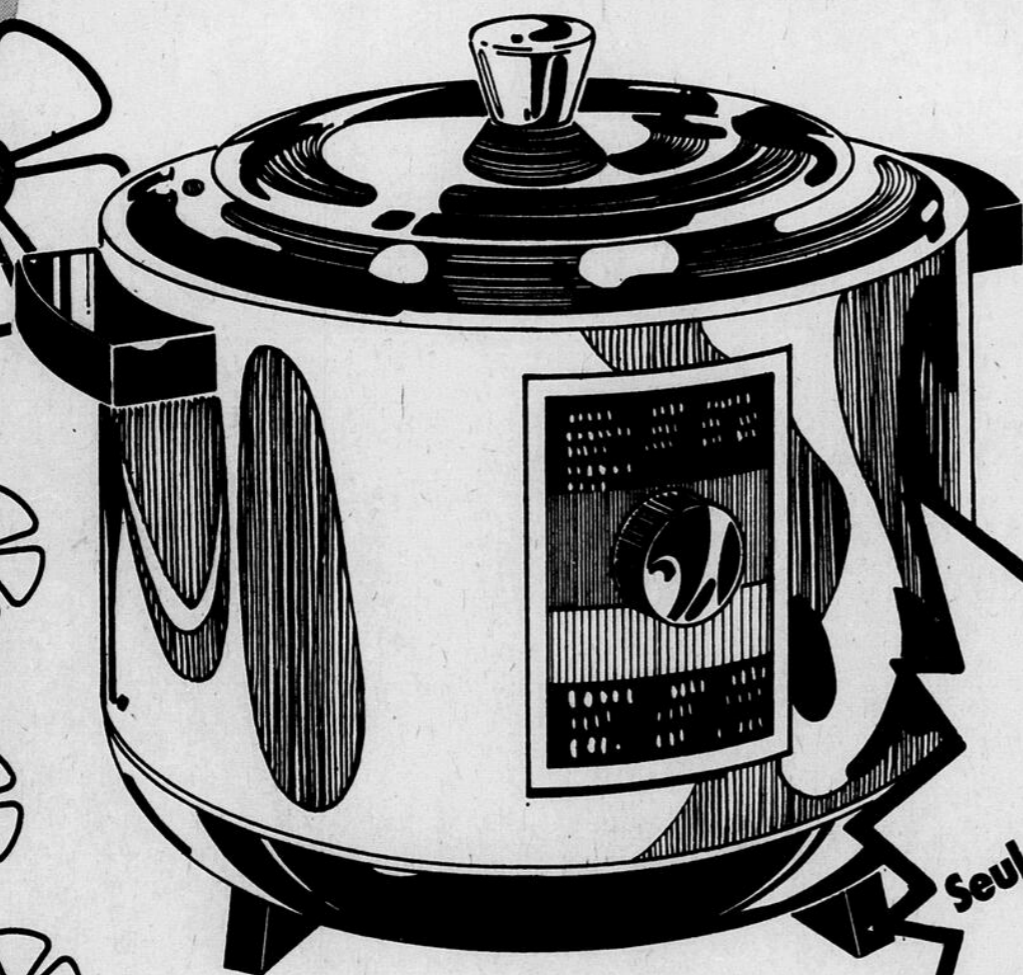

4⁹³
L'ENS.

**JETÉE DE LIT
"ANGOLA"
DÉCORATIVE**

Rehaussez le décor de votre chambre à coucher avec une jetée de lit "Angola" aux jolis motifs. En un mélange de coton et rayonne durable et facile d'entretien. Grandeurs pour lits simples ou fauteuils. Elle mesure environ 60" x 80".

3⁸⁸
CHACUNE

magasin ou gérant des finances pour tous détails.

DU 13 AU 20 MARS

Woolworth Jours d'aubaines

Vive les valeurs printanières

FRITEUSE ÉLECTRIQUE "LADY BRENTWOOD"

Vous pouvez maintenant déguster de délicieux aliments frits. Friteuse de 4 pintes à poignée isolante, contrôle thermostatique, couvercle Pyrex[™] et cordon de 3½ pl. Élément de 1150 watts. En couleur Vert avocat. La friteuse est offerte avec un livret de recettes gratuit.