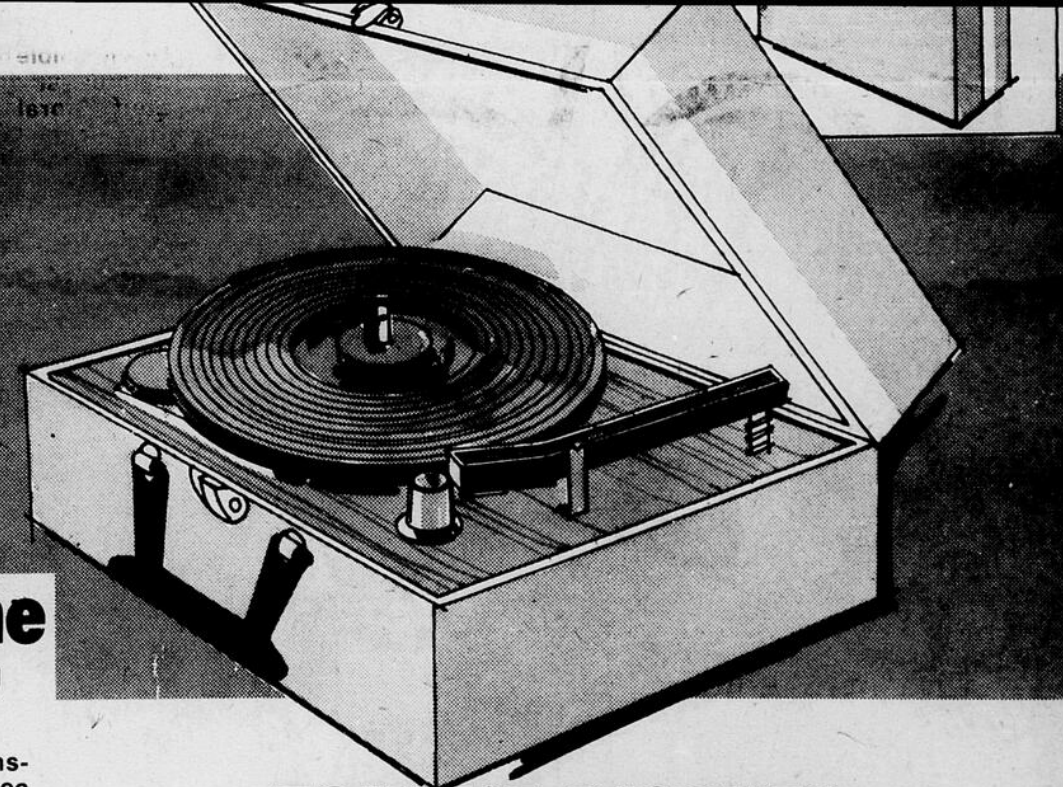

29⁹⁹
CHAC.

RADIO AM PORTATIF

Vous l'utilisez sur courant ou sur piles. Le radio AM "Strauss" fonctionnant au moyen de 4 piles miniatures ou du courant ordinaire, a 6 transistors et un adaptateur de CA à même. Dans un coffret de cuvette résistant avec poignée durable en cuvette. Disponible avec écouteur pour une écoute privée de la radio.

9⁹⁷
CHAC.

Radio de poche de "Webcor"

Facile à utiliser... facile à transporter. Petit radio AM pratique, avec dragonne et piles. Vous l'apportez partout... n'importe quand!

3⁶⁶
CHAC.

TOURNE-DISQUES pour vos plus jeunes