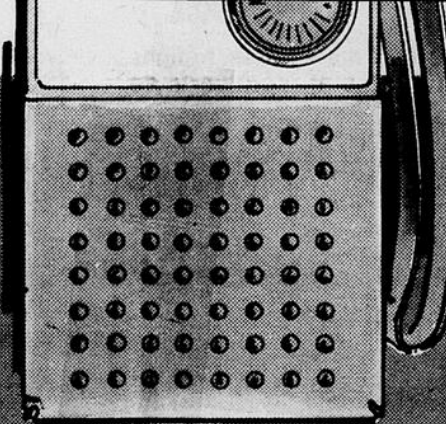

AU CHOIX
86^c
 Chacun

UTILISEZ CES CARTES DANS TOUS LES MAGASINS WOOLWORTH

Jours d'aubaines

Radio-réveil AM / FM à lecture directe, entièrement transistorisé

Un radio et un réveil à lecture directe. Ce radio-réveil AM / FM à lecture directe comprend: contrôle automatique et précis de réveil en musique, minuterie d'assoupissement de 60 minutes, sonnerie automatique régulière, cadran de syntonisation facile à lire et gros chiffres éclairés très lisibles à la noirceur. Radio-réveil à lecture directe avec A.F.C. à même pour une meilleure syntonisation. Dans un superbe boîtier noir de choix. Un bijou de radio à un prix d'aubaine.

9⁹⁷
CHAC.

Radio de poche de "Webcor"

Facile à utiliser... facile à transporter. Petit radio AM pratique, avec dragonne et piles. Vous l'apportez partout... n'importe quand!

3⁶⁶
CHAC.

TOURNE-DISQUES pour vos plus jeunes