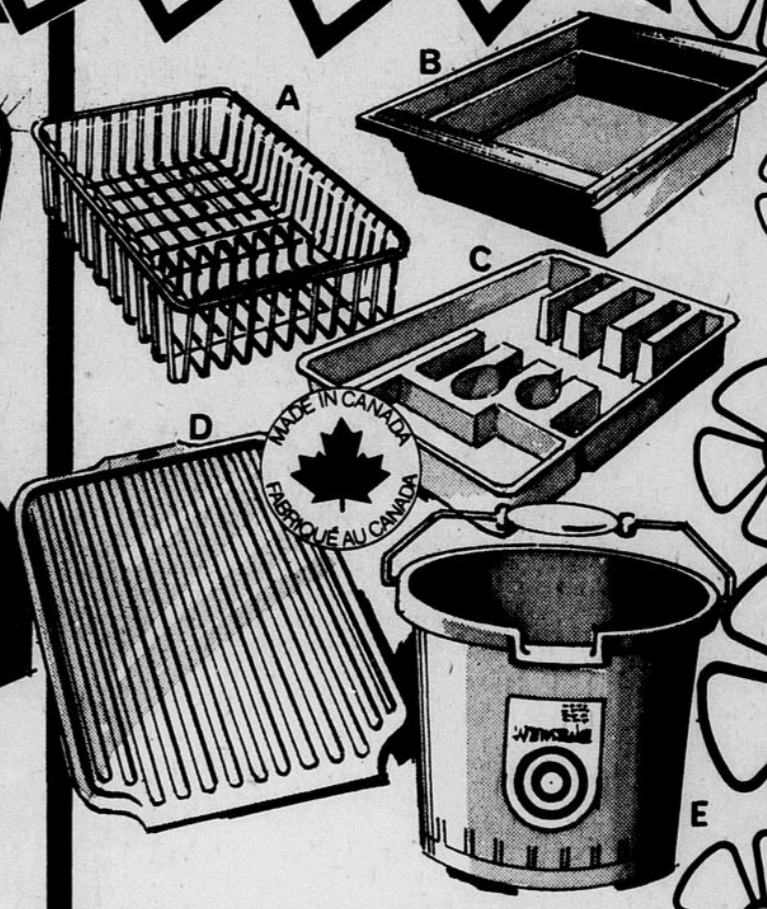

La simplicité du motif est la marque distinctive de cette belle coutellerie en acier inoxydable de qualité. Élégant motif "Louise".

899
 L'ens.

**ARTICLES DE CUISINE
 EN PLASTIQUE**

Un assortiment en plastique durable et attrayant pour votre cuisine. Choix de: A. Egouttoir. B. Plat rectangulaire à vaisselle. C. Plateau à coutellerie. D. Plateau égouttoir. E. Seau à bec-verseur. Fabriqués au Canada. Vert avocat ou Or.