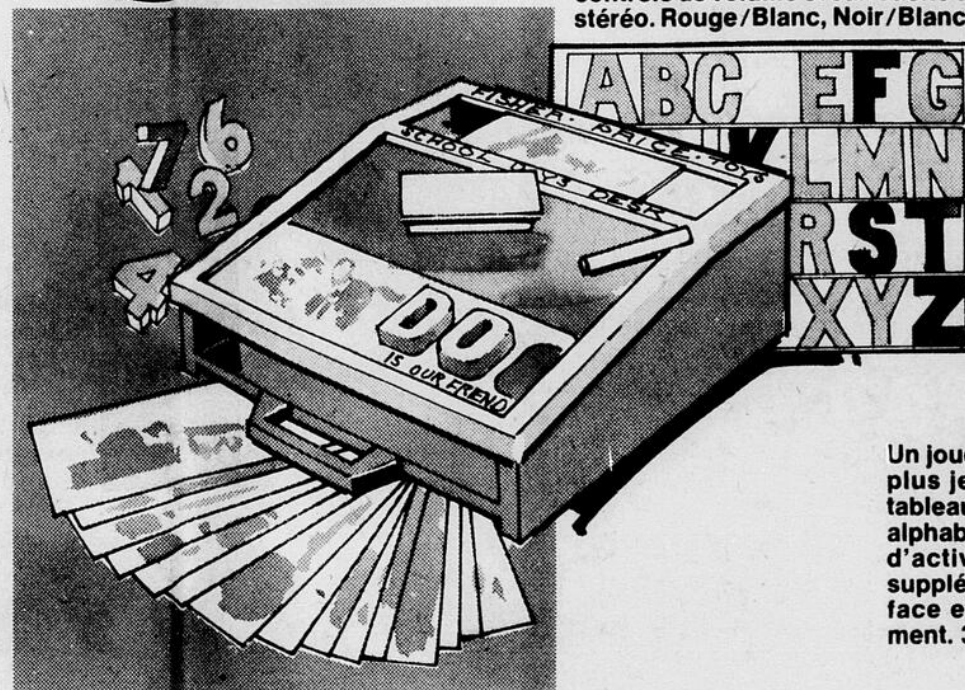

PUPITRE DE JEU Fisher Price®

Un jouet instructif pour vos plus jeunes! Avec unique tableau aimanté en acier, alphabet aimanté, 16 cartes d'activité, chiffres, lettres supplémentaires, craie, efface et casiers de rangement. 3 à 8 ans.

6⁴⁷
L'ENS.

ACHETEZ EN TOUTE CONFIANCE
SATISFACTION GARANTIE
Remplacement ou Remboursement

Plan de crédit disponible...Voyez votre