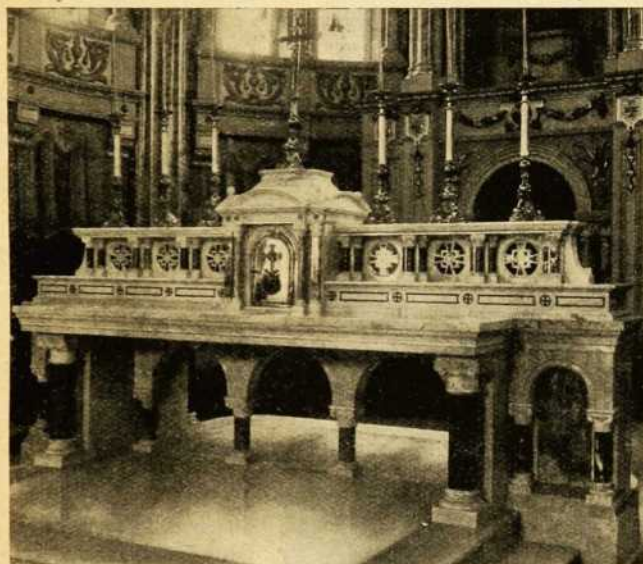

THE SMITH MARBLE & CONSTRUCTION CO. LIMITED

145, Avenue VAN HORNE

MONTREAL

CRescent 3147 ★

Marbre — Ardoise — Terrazzo — Tuiles

Mosaiques — Céramiques

Onix — Tablettes—Souvenir en Marbre

Autels — Fonts Baptismaux