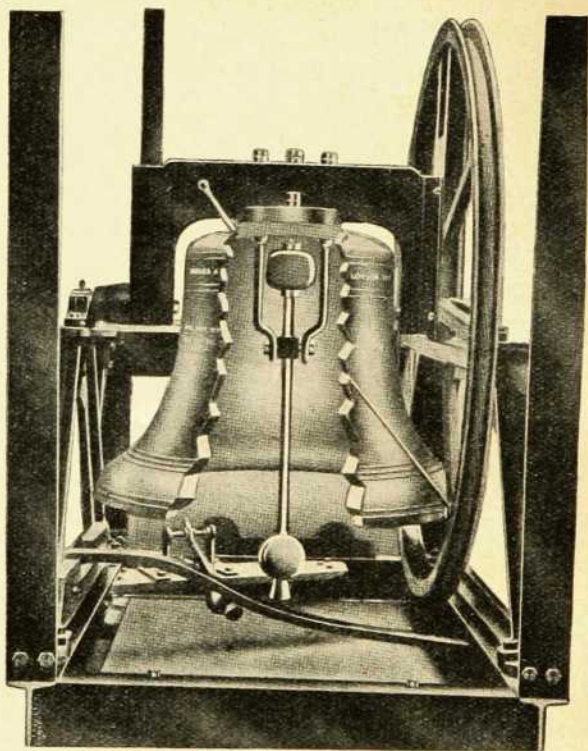

CLOCHES D'ÉGLISE

HUGH RUSSEL & SONS, LIMITED

55, Royal Insurance Bldg.

MONTREAL

SEULS AGENTS POUR LE CANADA

MEARS & STAINBANK

Fonderie de Cloches de Whitechapel, Londres, Ang.

ETABLIE EN 1570

Ils ont célébré en 1920 leur 350e anniversaire de fondation

Ont fondu le gros bourdon (27,560 lbs) et le carillon de 10 cloches (21,623 lbs) de Notre-Dame, Montréal, et aussi celui de Saint-Patrice, Montréal.

CORRESPONDANCE SOLLICITEE

Prière de mentionner LE CANADA ECCLESIASTIQUE quand vous écrivez aux annonceurs.