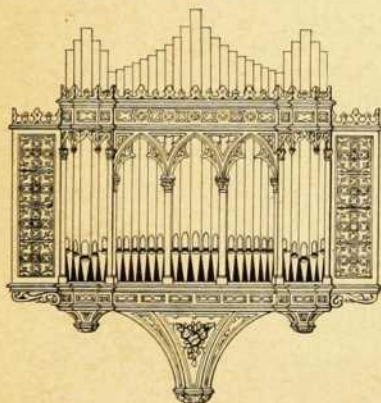

Casabant Frères, Ltée.

—>>> FONDÉE EN 1879 <<<—

Occupe aujourd'hui la première place parmi les facteurs d'orgues du monde.

Au delà de 1200 instruments ont été construits par cette Maison pour le Canada, les Etats-Unis et l'Amérique du Sud, Terre-Neuve, les Antilles, Bermudes, la France et le Japon.

SAINT-HYACINTHE, P. Q., CANADA.

Prière de mentionner LE CANADA ECCLESIASTIQUE quand vous écrivez aux annonceurs.