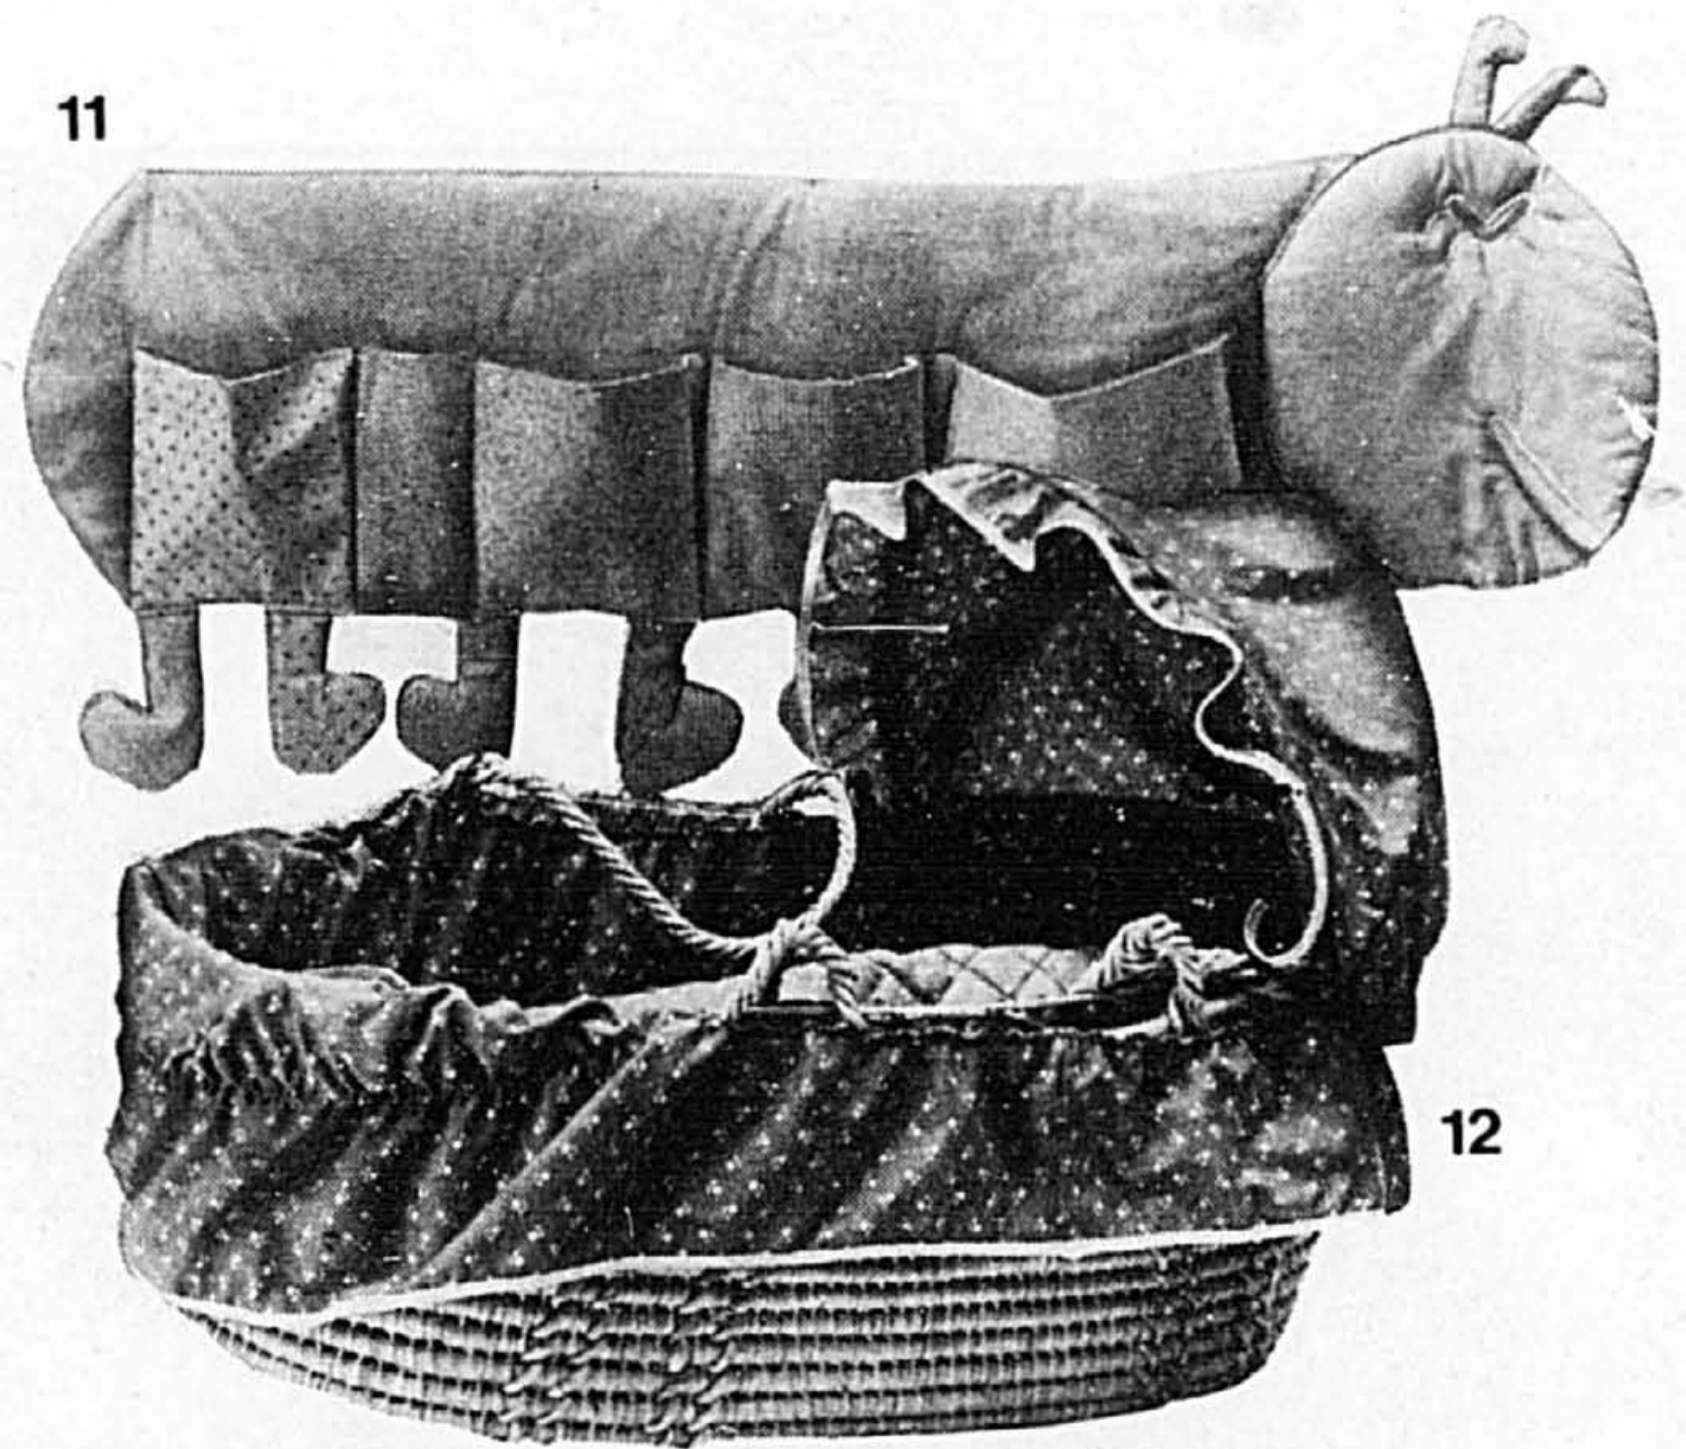

**17-1. Combinaisons de nuit, pyjamas et chemises de nuit pour tout-petits.** Choix de modèles, tissus, couleurs et imprimés. Tailles 12 à 24 mois.

Achats en magasin seulement. Rayon 401.

8

10

9

11

12

Ord. 24.00 et 25.00  
**20% à 24%** de rabais!  
**18<sup>99</sup>** ch.  
17-8. **Toutous musicaux Waggls.** Poupées, girafes, moutons, éléphants et tortues font de la musique en hochant la tête!  
17-9. **28% de rabais! Douillets hochets.** Bébé sera ravi de ce jouet tout doux! Poupée, canard, ours, clown ou chiot, entièrement lavables. 18 cm de hauteur. Ord. 6.98. **4<sup>99</sup>** ch.