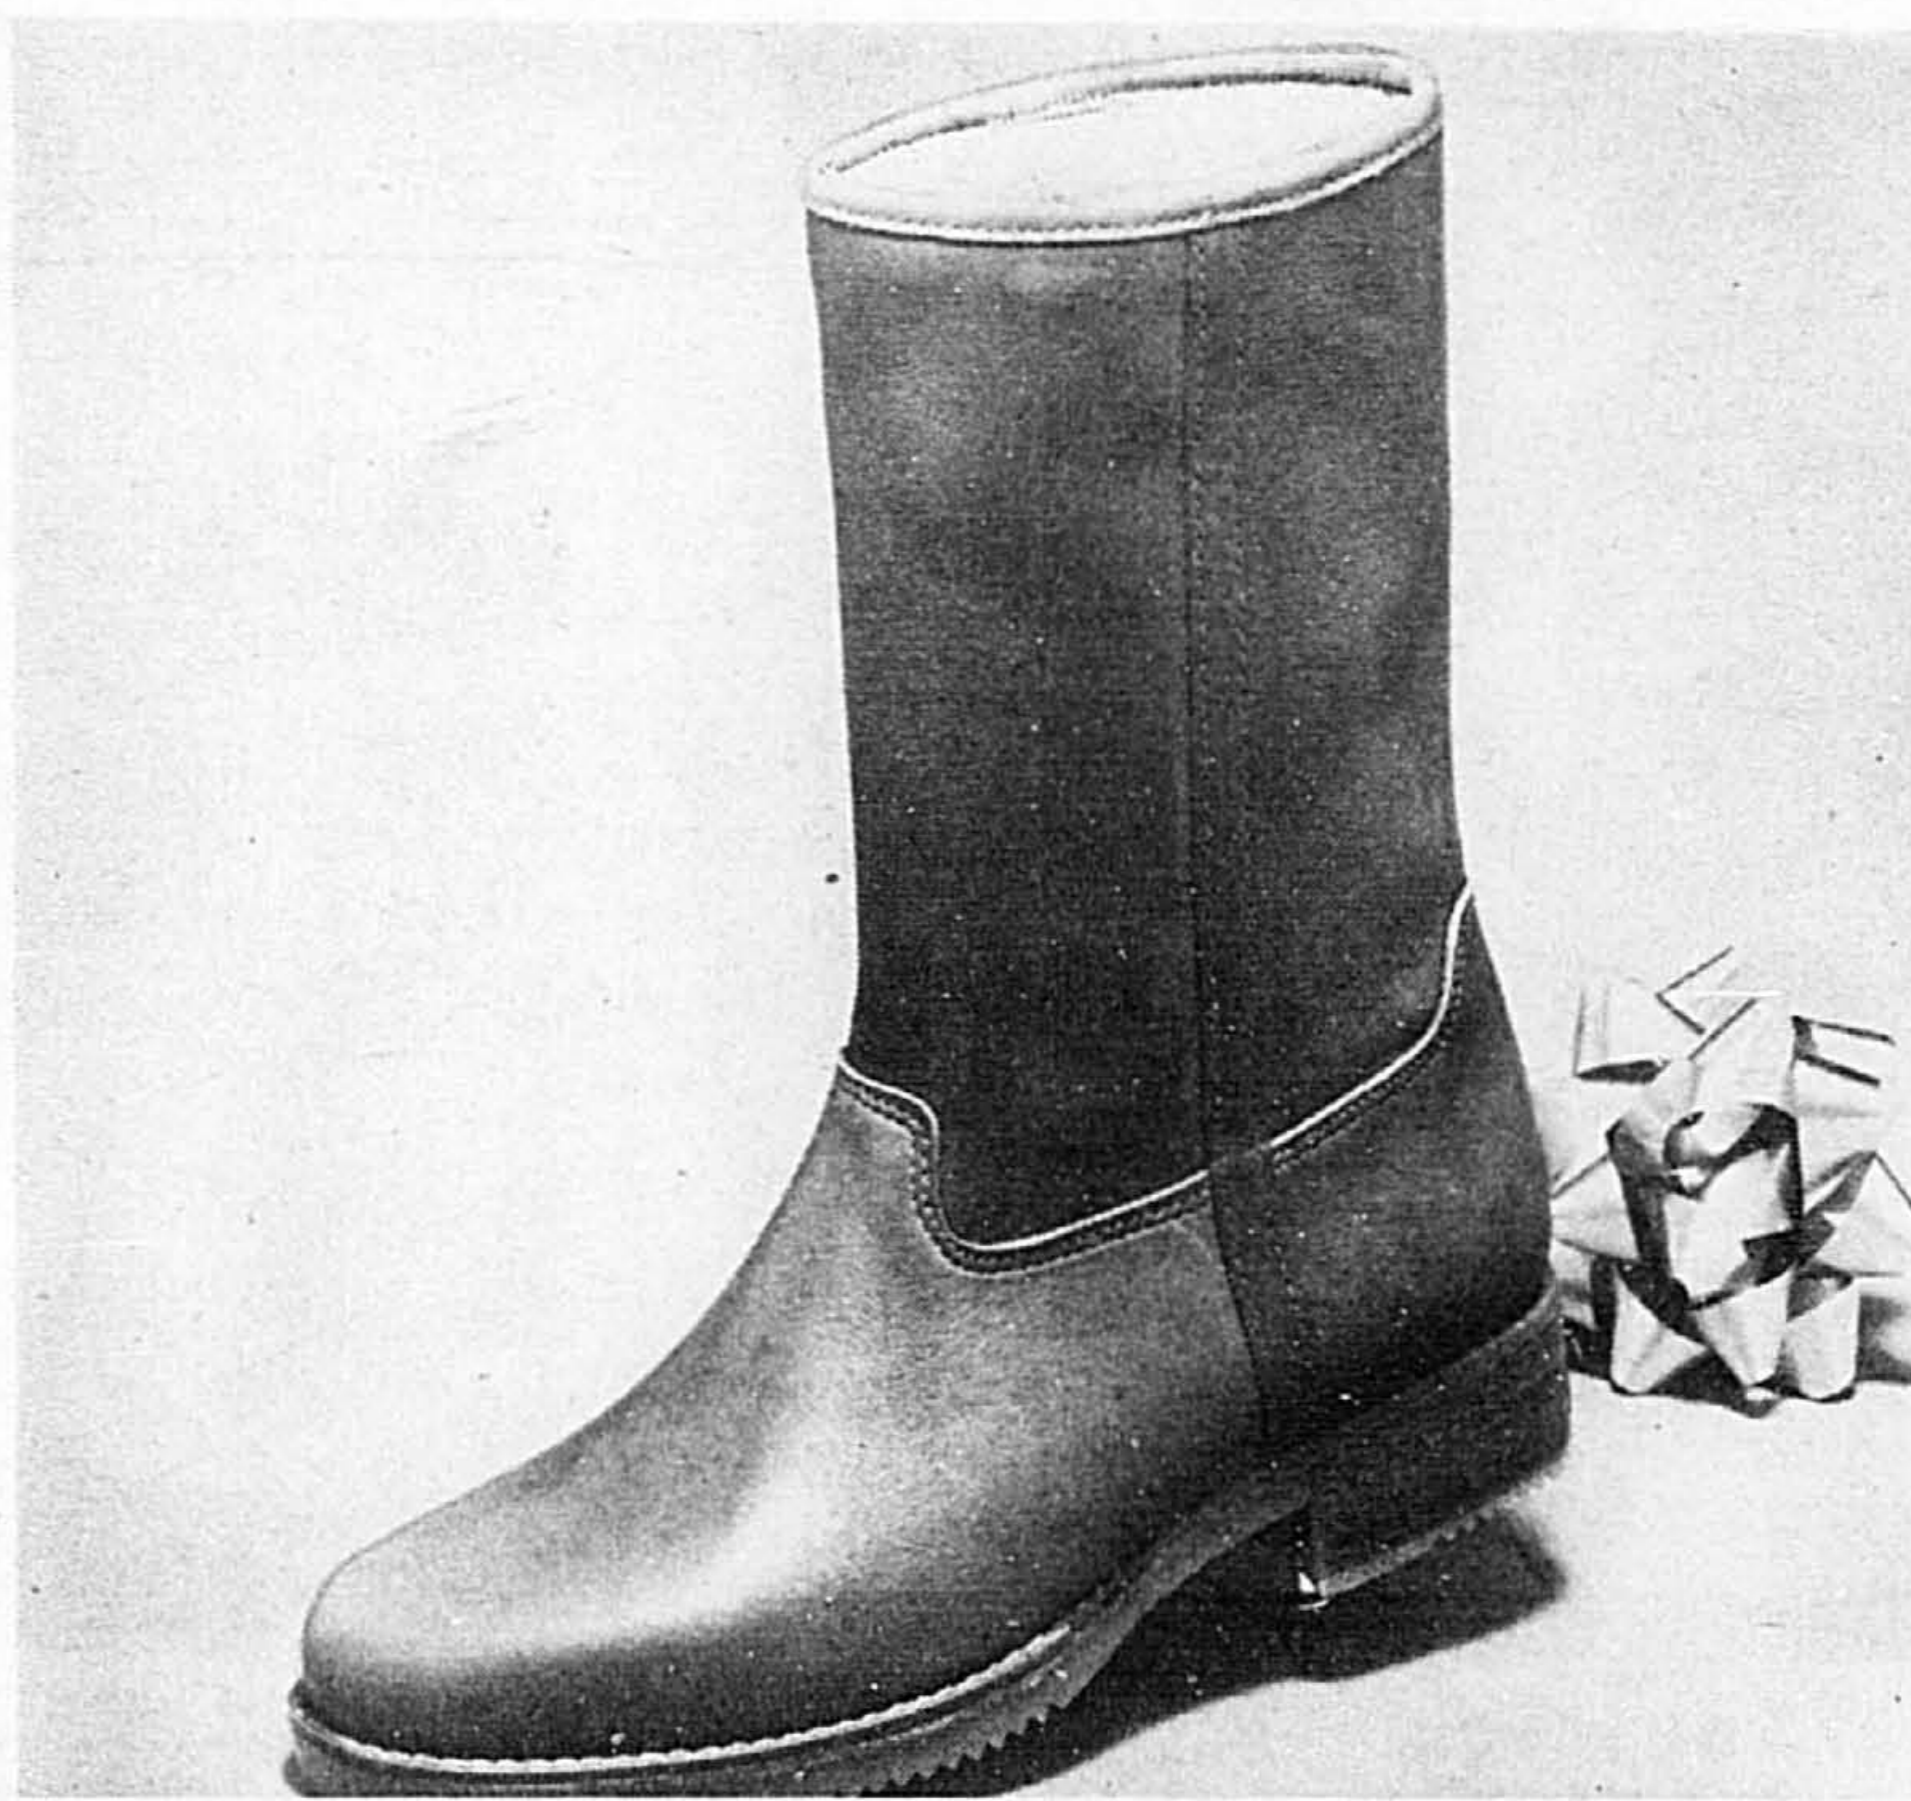

Bottes d'hiver en cuir Blondo pour hommes.

15-4. Faites au Québec. Modèle fourreau, doublure d'acrylique Orlon®, semelle de caoutchouc synthétique Kraton®. Brun. 26.6 cm (10-1/2") de haut. Pointures 7 à 11 sans demies.

59⁹⁹
la pai.