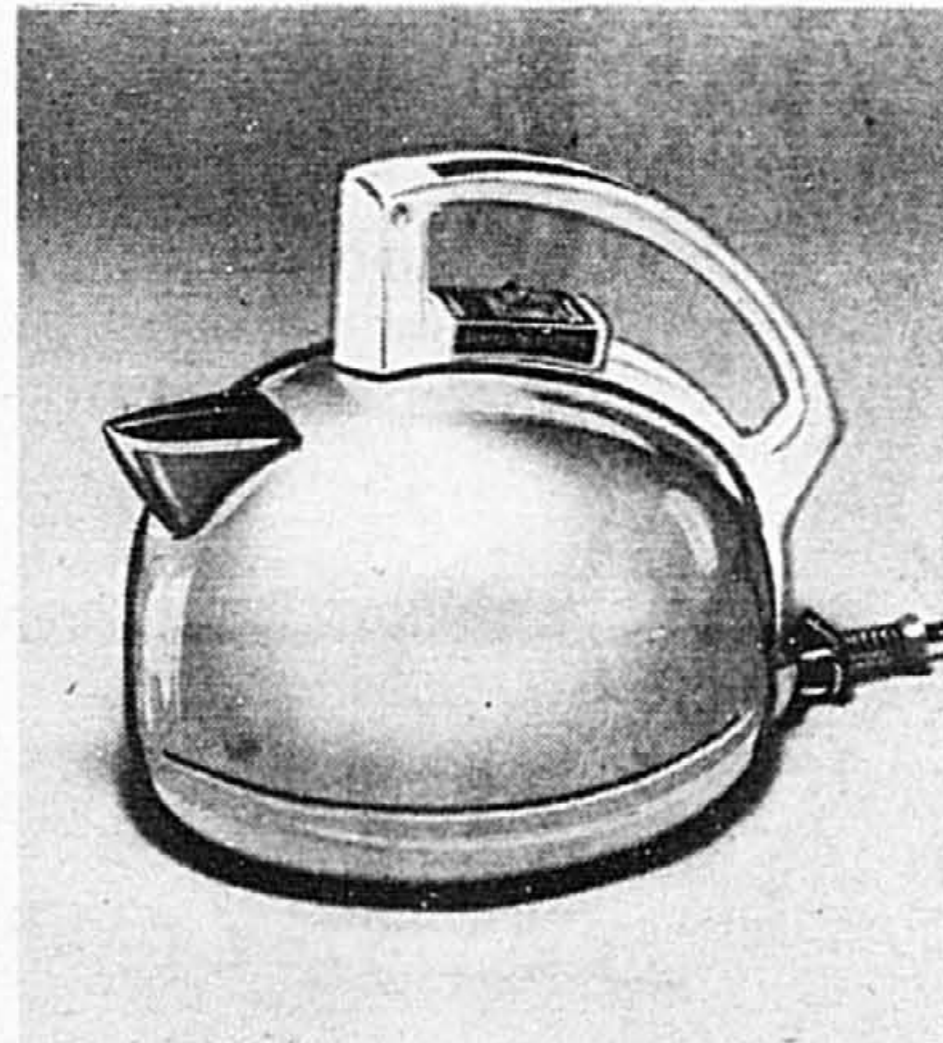

38⁸⁸
ch.

30-9. Bouilloire électrique CGE. Modèle économiseur d'énergie. Passe automatiquement de grande ébullition à modérée. Par la suite, on peut la réajuster manuellement pour grande ébullition. Cordon d'alimentation de .91 m. Poignée amande et base garnie de veinures noyer.