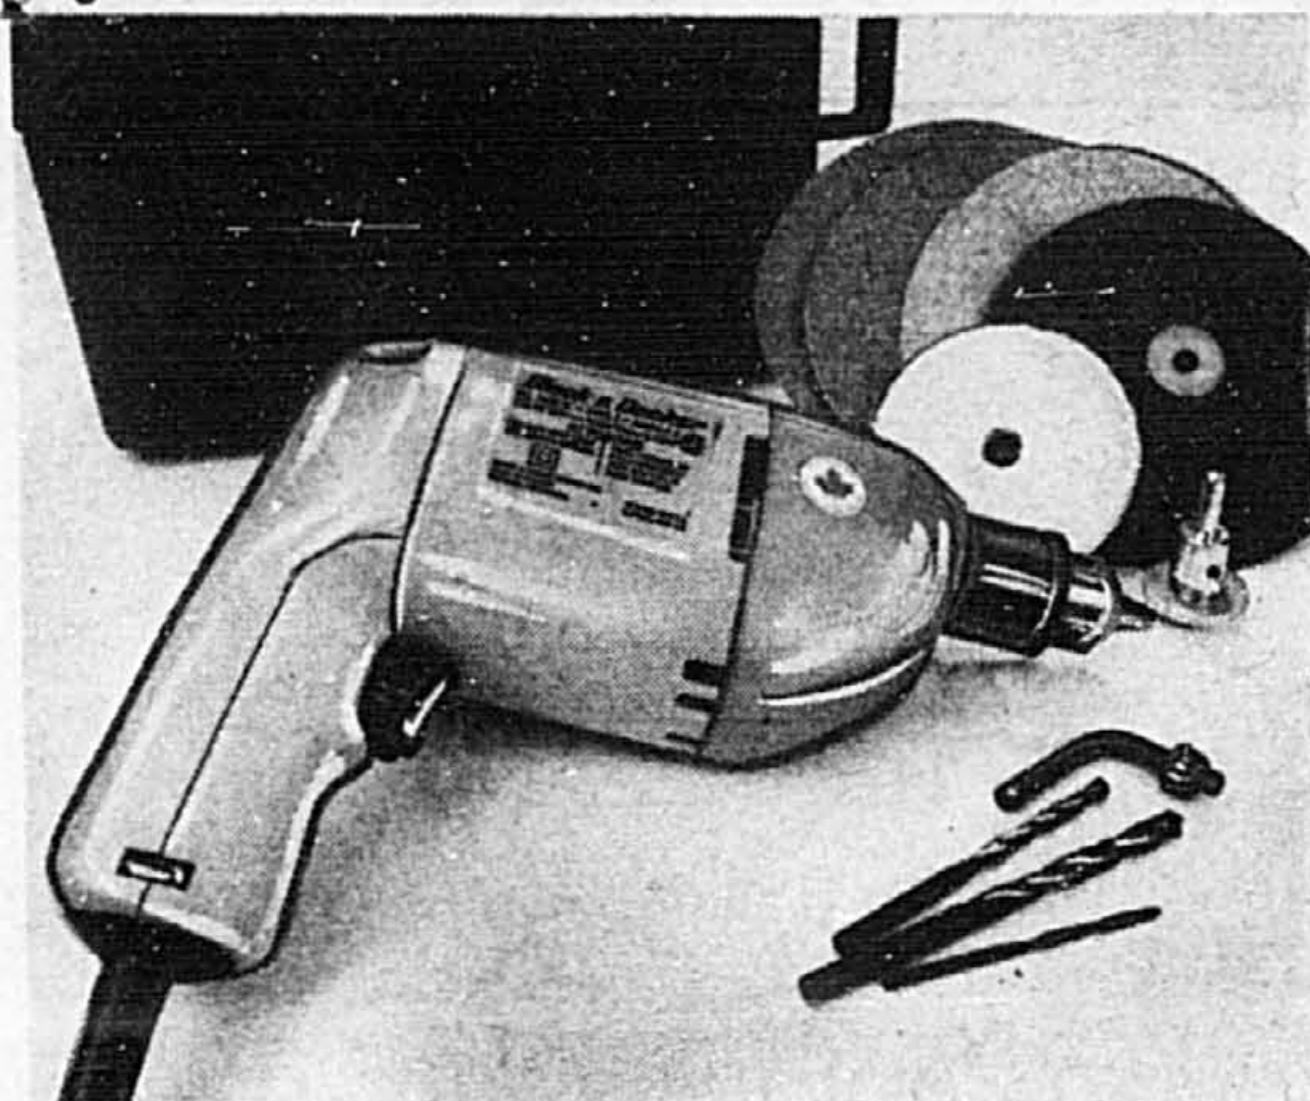

26-1. Trousse "Perceuse 10 mm (3/8") à vitesse réglable et à inverseur de marche" Black & Decker. Avec disques à poncer, tampon amortisseur, coiffe à polir en coton, meule abrasive coussinée, forêts, clé de mandrin et trousse de plastique.

44⁹⁹ ch.