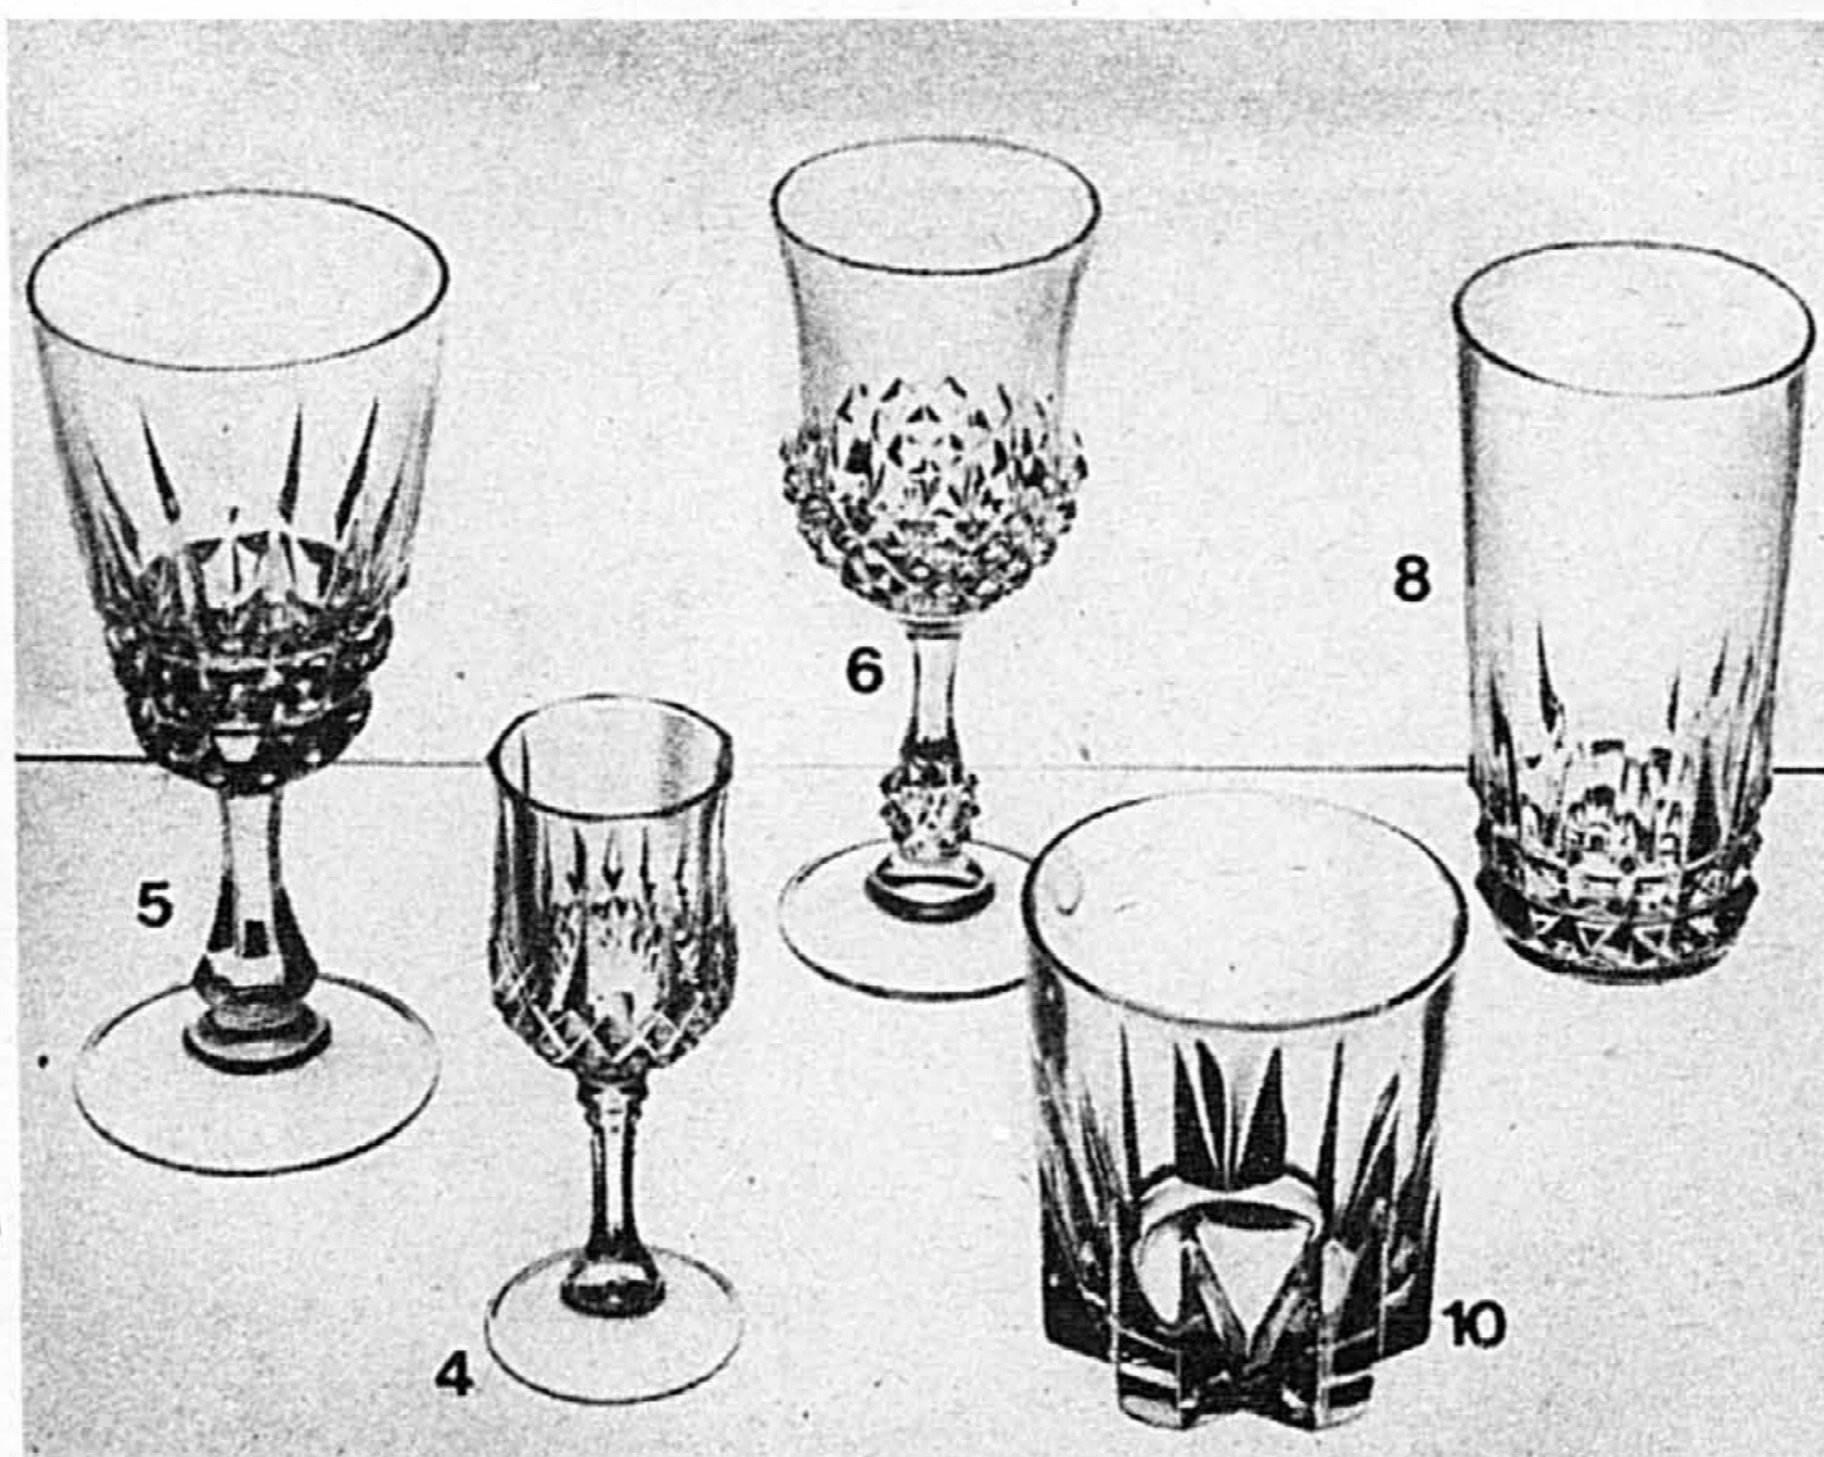

28-4. Longchamps. Verre à vin rouge, à vin blanc, à eau, à liqueur, flûte à champagne, Hi-Ball ou Old Fashioned. **4⁹⁵** ch. Ord. 7.50

28-5. Pompadour. Verre à vin, à eau, à liqueur, flûte à champagne ou Hi-Ball. **5²⁵** ch. Ord. 7.00

28-6. Ancenis. Verre à vin rouge, à vin blanc, à eau, à liqueur ou flûte à champagne. **6¹⁸** ch. Ord. 8.25

28-7. Villandry. Old Fashioned. Ord. 6/47.00

28-8. Villandry. Hi-Ball. Ord. 6/51.50

28-9. Cheverny. Hi-Ball. Ord. 6/48.50

28-10. Cheverny. Old Fashioned.

6/35¹⁹

6/38⁵⁹

6/36²⁹

6/33²⁹