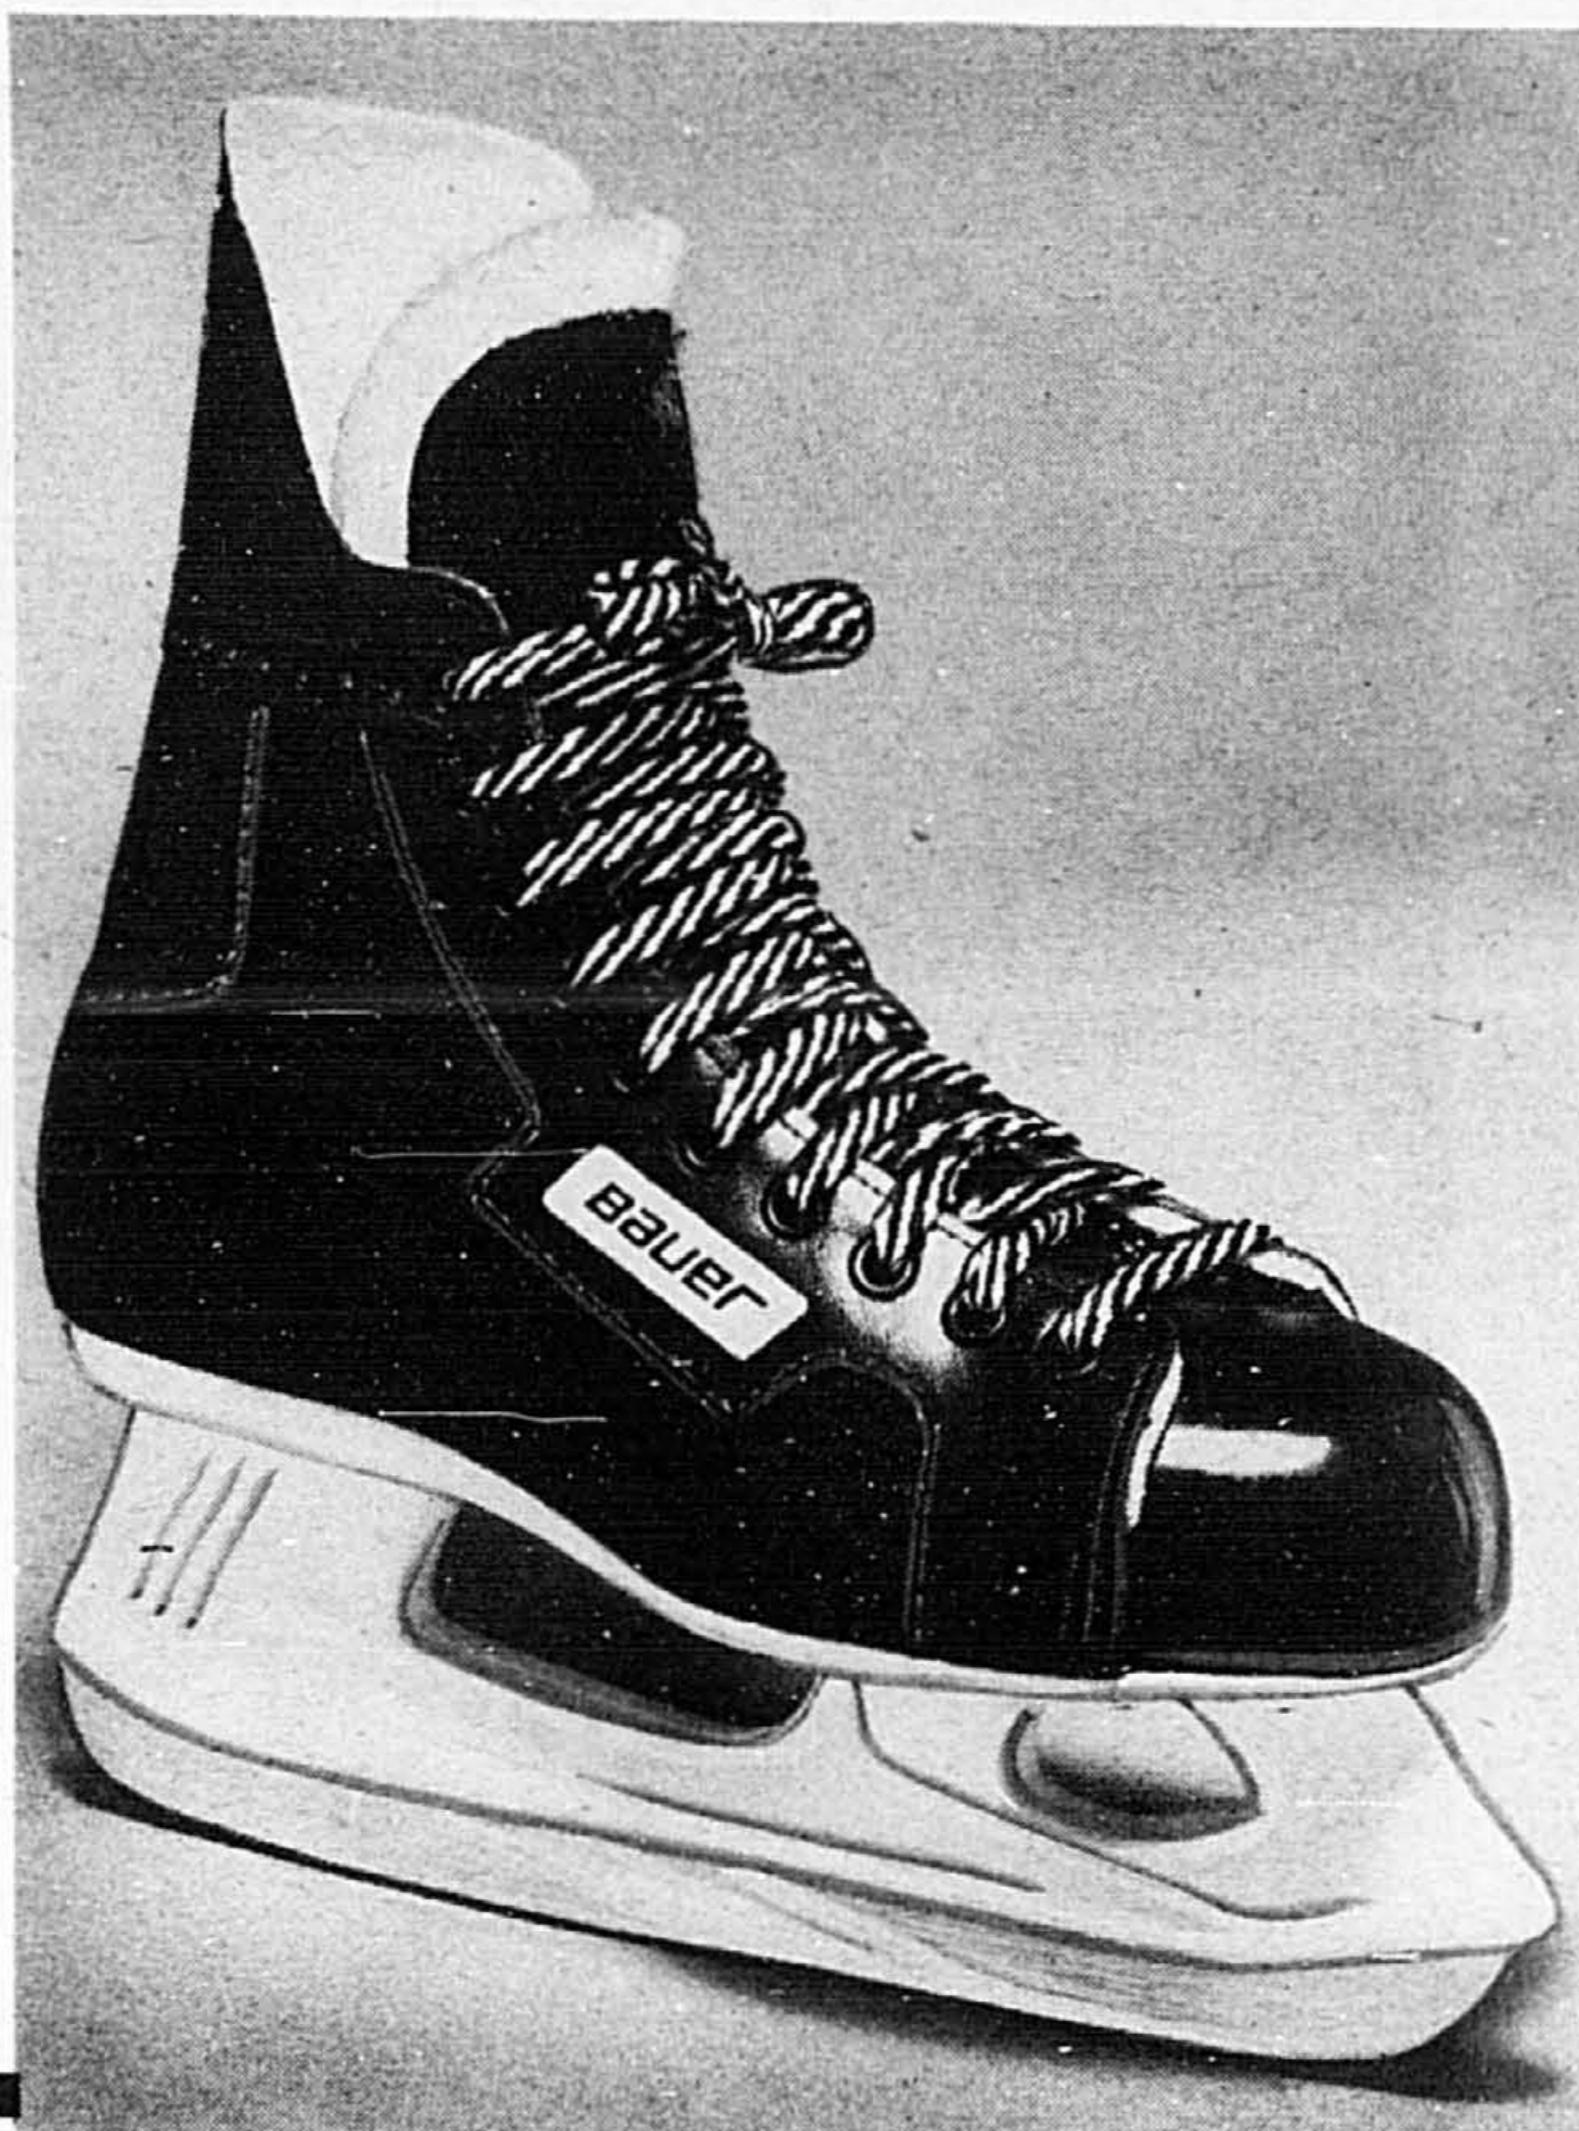

VENTE DE NOËL

Bien choisir sans perdre de temps: les cadeaux, pré-emballés de la Baie.

25% de rabais!

Patins Guy Lafleur. De Bauer. Empeignes en nylon, garnitures en cuir. Doublure de vinyle à endos de feutre. Semelles moulées. Pointures avec demies pour hommes; pointures sans demies pour garçons et garçonnets.

20-1.
7 à 11
pour hommes
Ord. 59.98
20-2.
1 à 5
pour garçons
Ord. 54.98
20-3.
10 à 13
pour garçonnets
Ord. 49.98

44⁸⁹
la pal.

41¹⁹
la pal.

37³⁹
la pal.

Rayon 740.

25% de rabais!

Patins Karen Magnussen de Daoust Lalonde. Cuir doublé. Lames en acier.

20-4. 6 à 9
avec demies
pour dames
Ord. 64.98
20-5. 10 à 12
sans demies
pour jeunes filles
Ord. 59.98

48⁶⁹
la pal.

44⁸⁹
la pal.