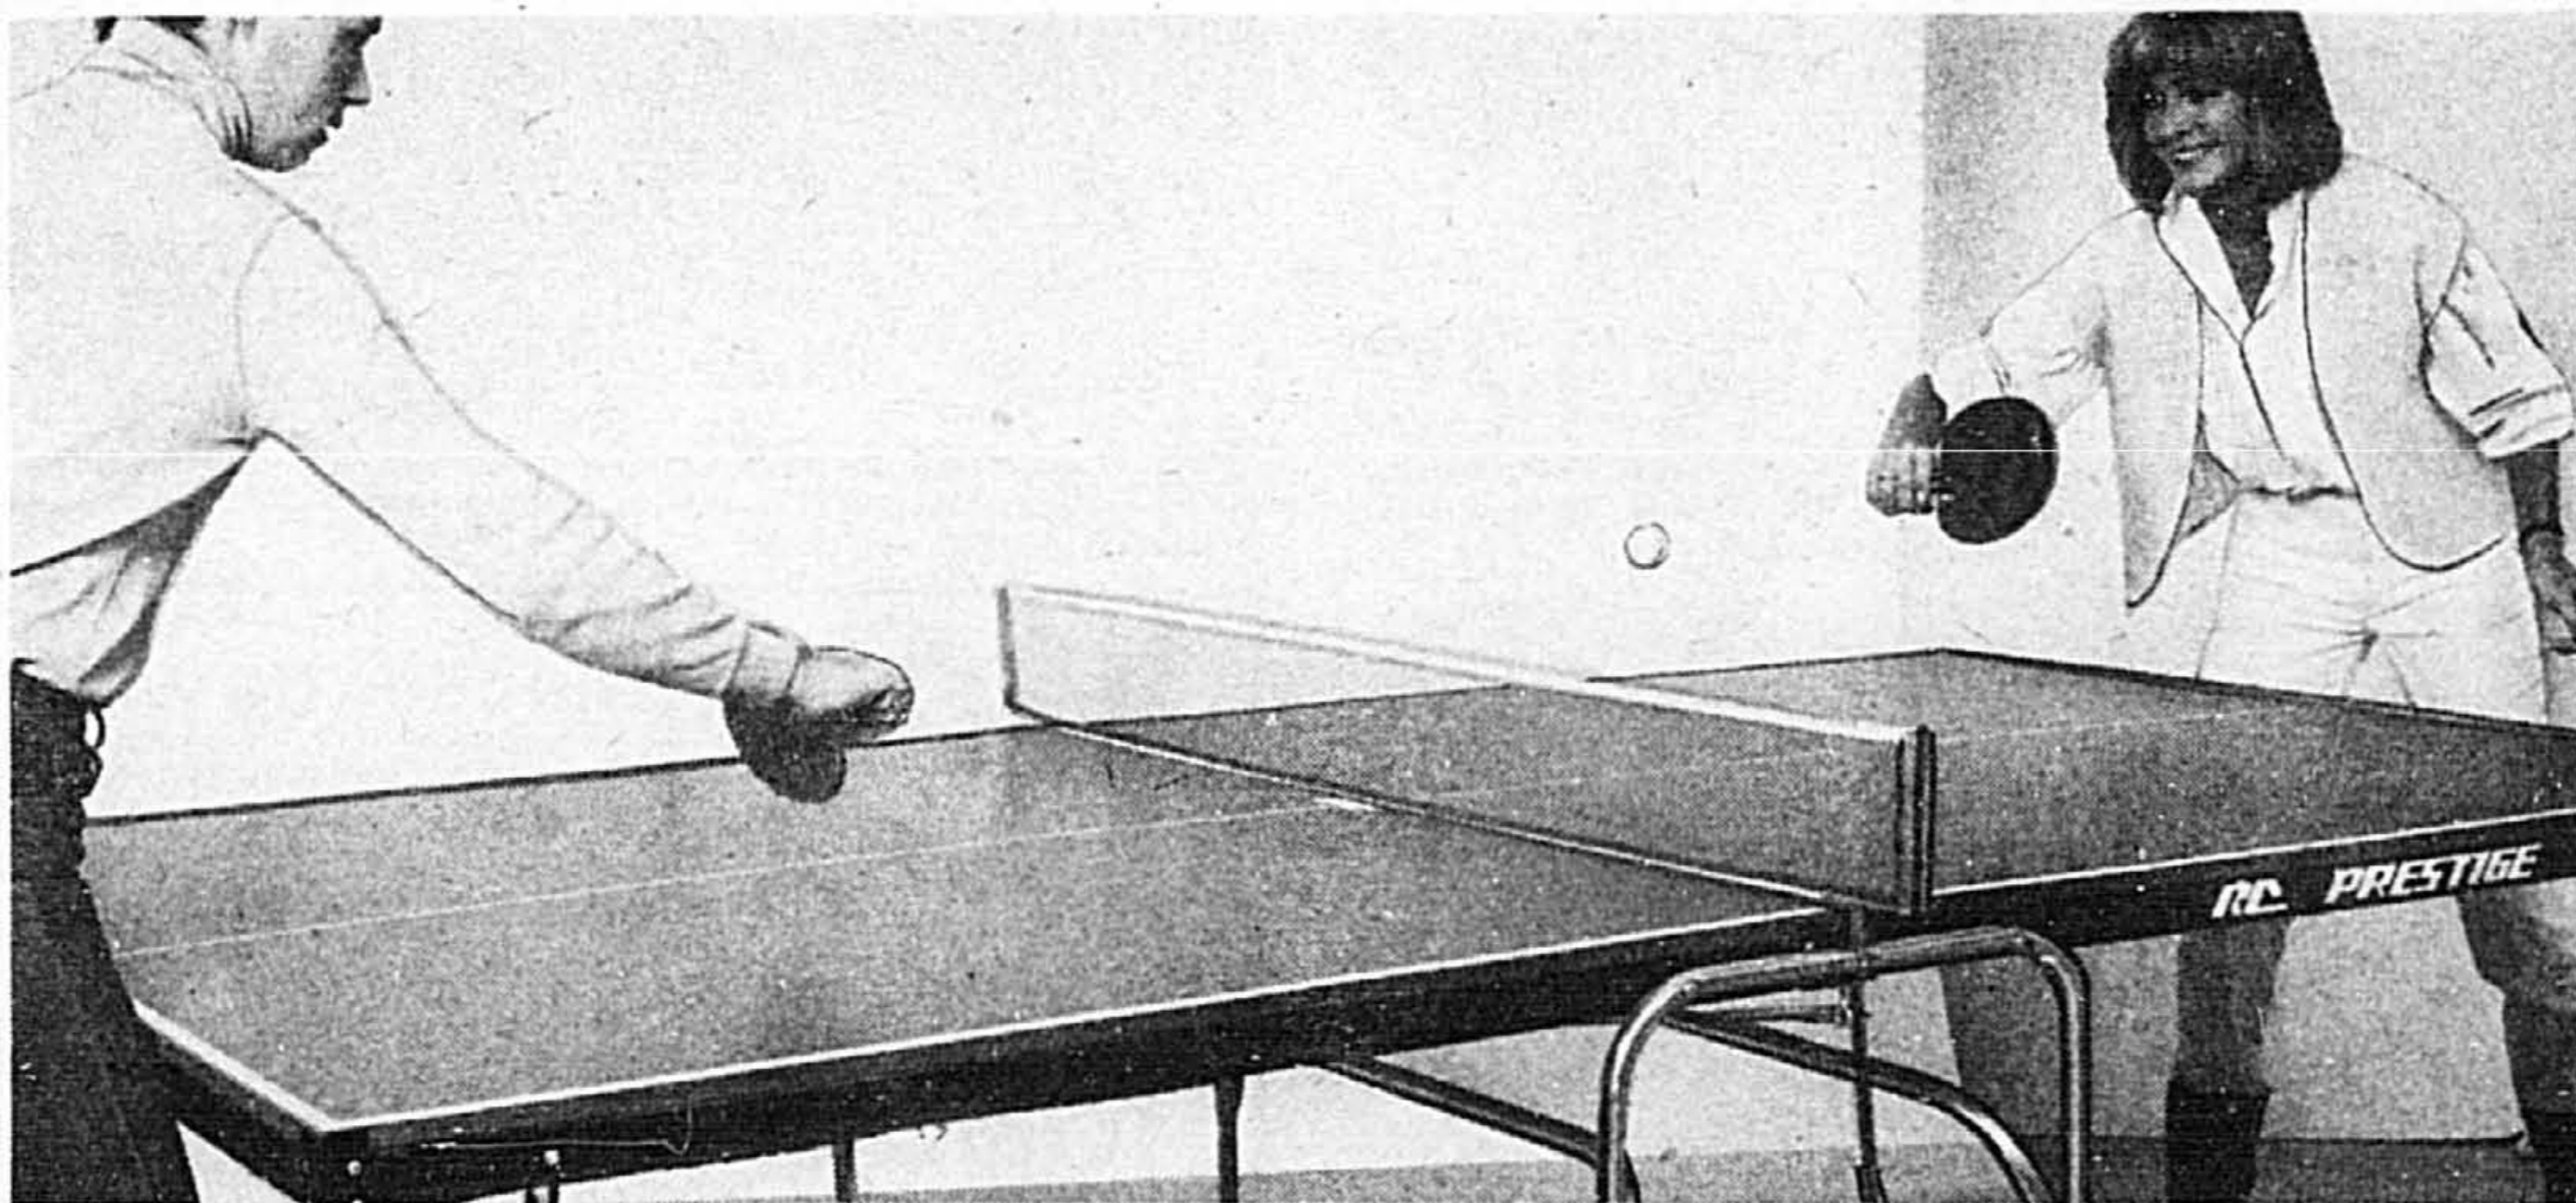

**69<sup>99</sup>** ch.

Les rayures de la Baie habillent vos paquets d'un air de fête.\*

**20% de rabais!**

21-3. Table de ping-pong Prestige 300. De Corriveau. Dimensions de 150 sur 270 sur 75 cm, selon les normes. Dessus de 1.7 cm d'épaisseur. Cadre en acier. Piètement en "U" et supports croisés. 4 palettes, filet et balles compris.