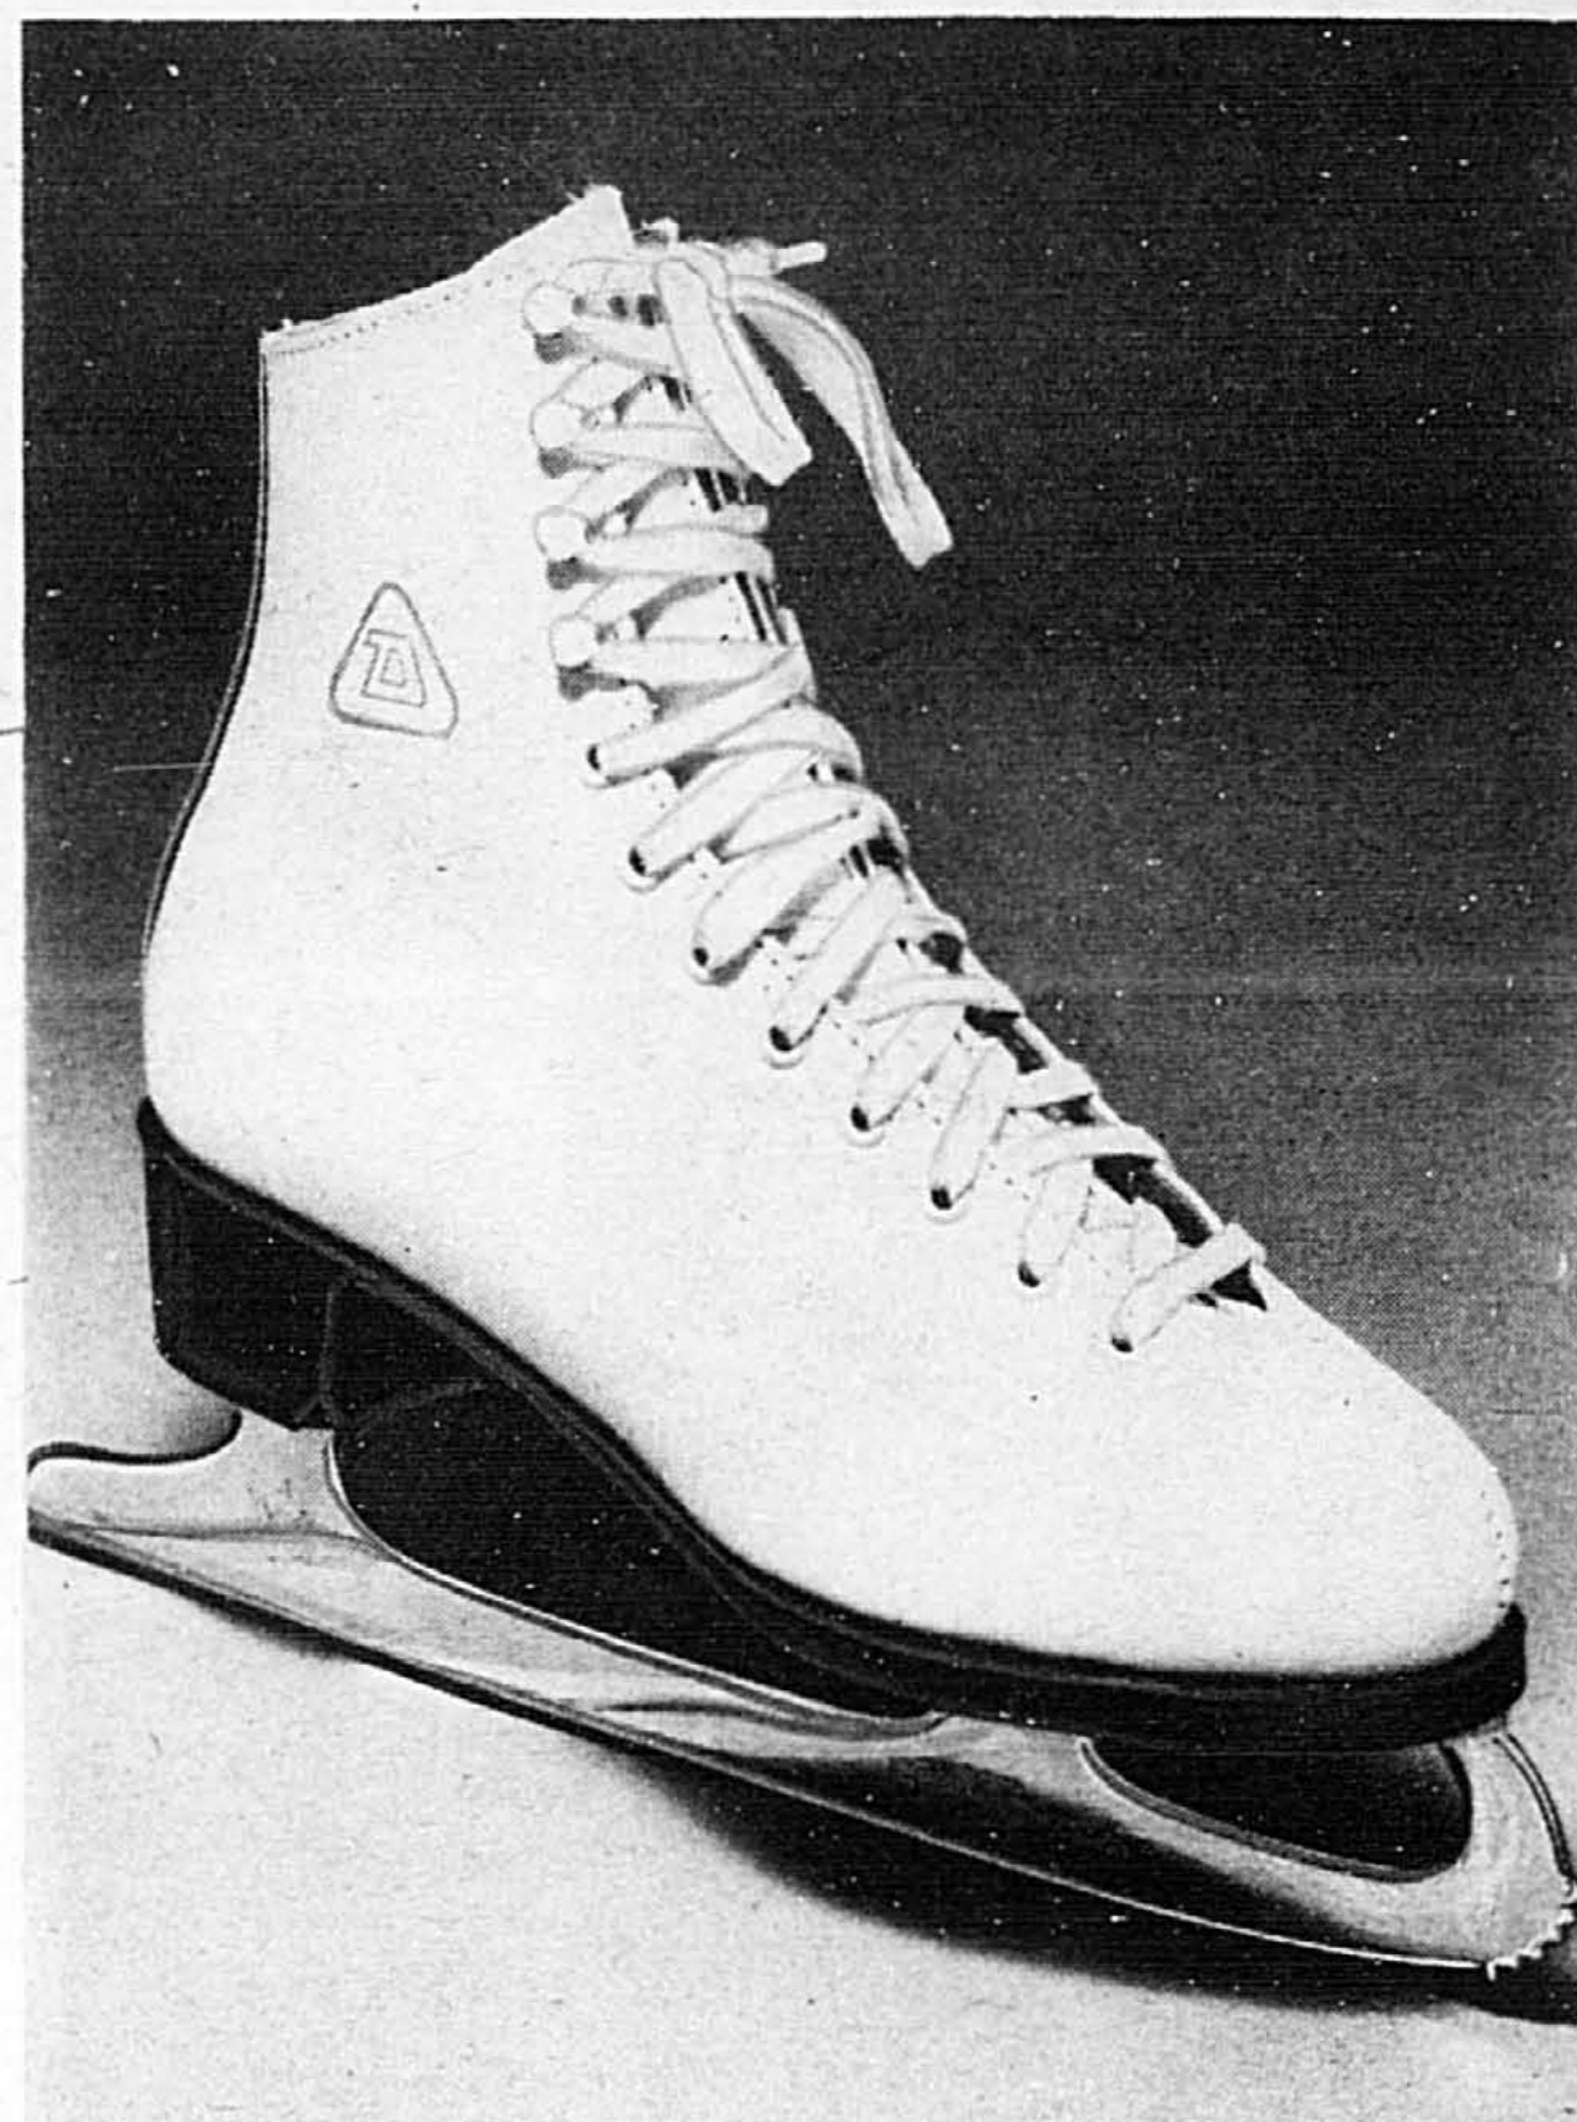

VENTE DE NOËL

Bien choisir sans perdre de temps: les cadeaux, pré-emballés de la Baie.

25% de rabais!

Patins Guy Lafleur. De Bauer. Empeignes en nylon, garnitures en cuir. Doublure de vinyle à endos de feutre. Semelles moulées. Pointures avec demies pour hommes; pointures sans demies pour garçons et garçonnets.

20-1.
7 à 11
pour hommes
Ord. 59.98
20-2.
1 à 5
pour garçons
Ord. 54.98
20-3.
10 à 13
pour garçonnets
Ord. 49.98

44⁸⁹
la pal.

41¹⁹
la pal.

37³⁹
la pal.

Rayon 740.

25% de rabais!

Patins Karen Magnussen de Daoust Lalonde. Cuir doublé. Lames en acier.

20-4. 6 à 9
avec demies
pour dames
Ord. 64.98
20-5. 10 à 12
sans demies
pour jeunes filles
Ord. 59.98

48⁶⁹
la pal.

44⁸⁹
la pal.