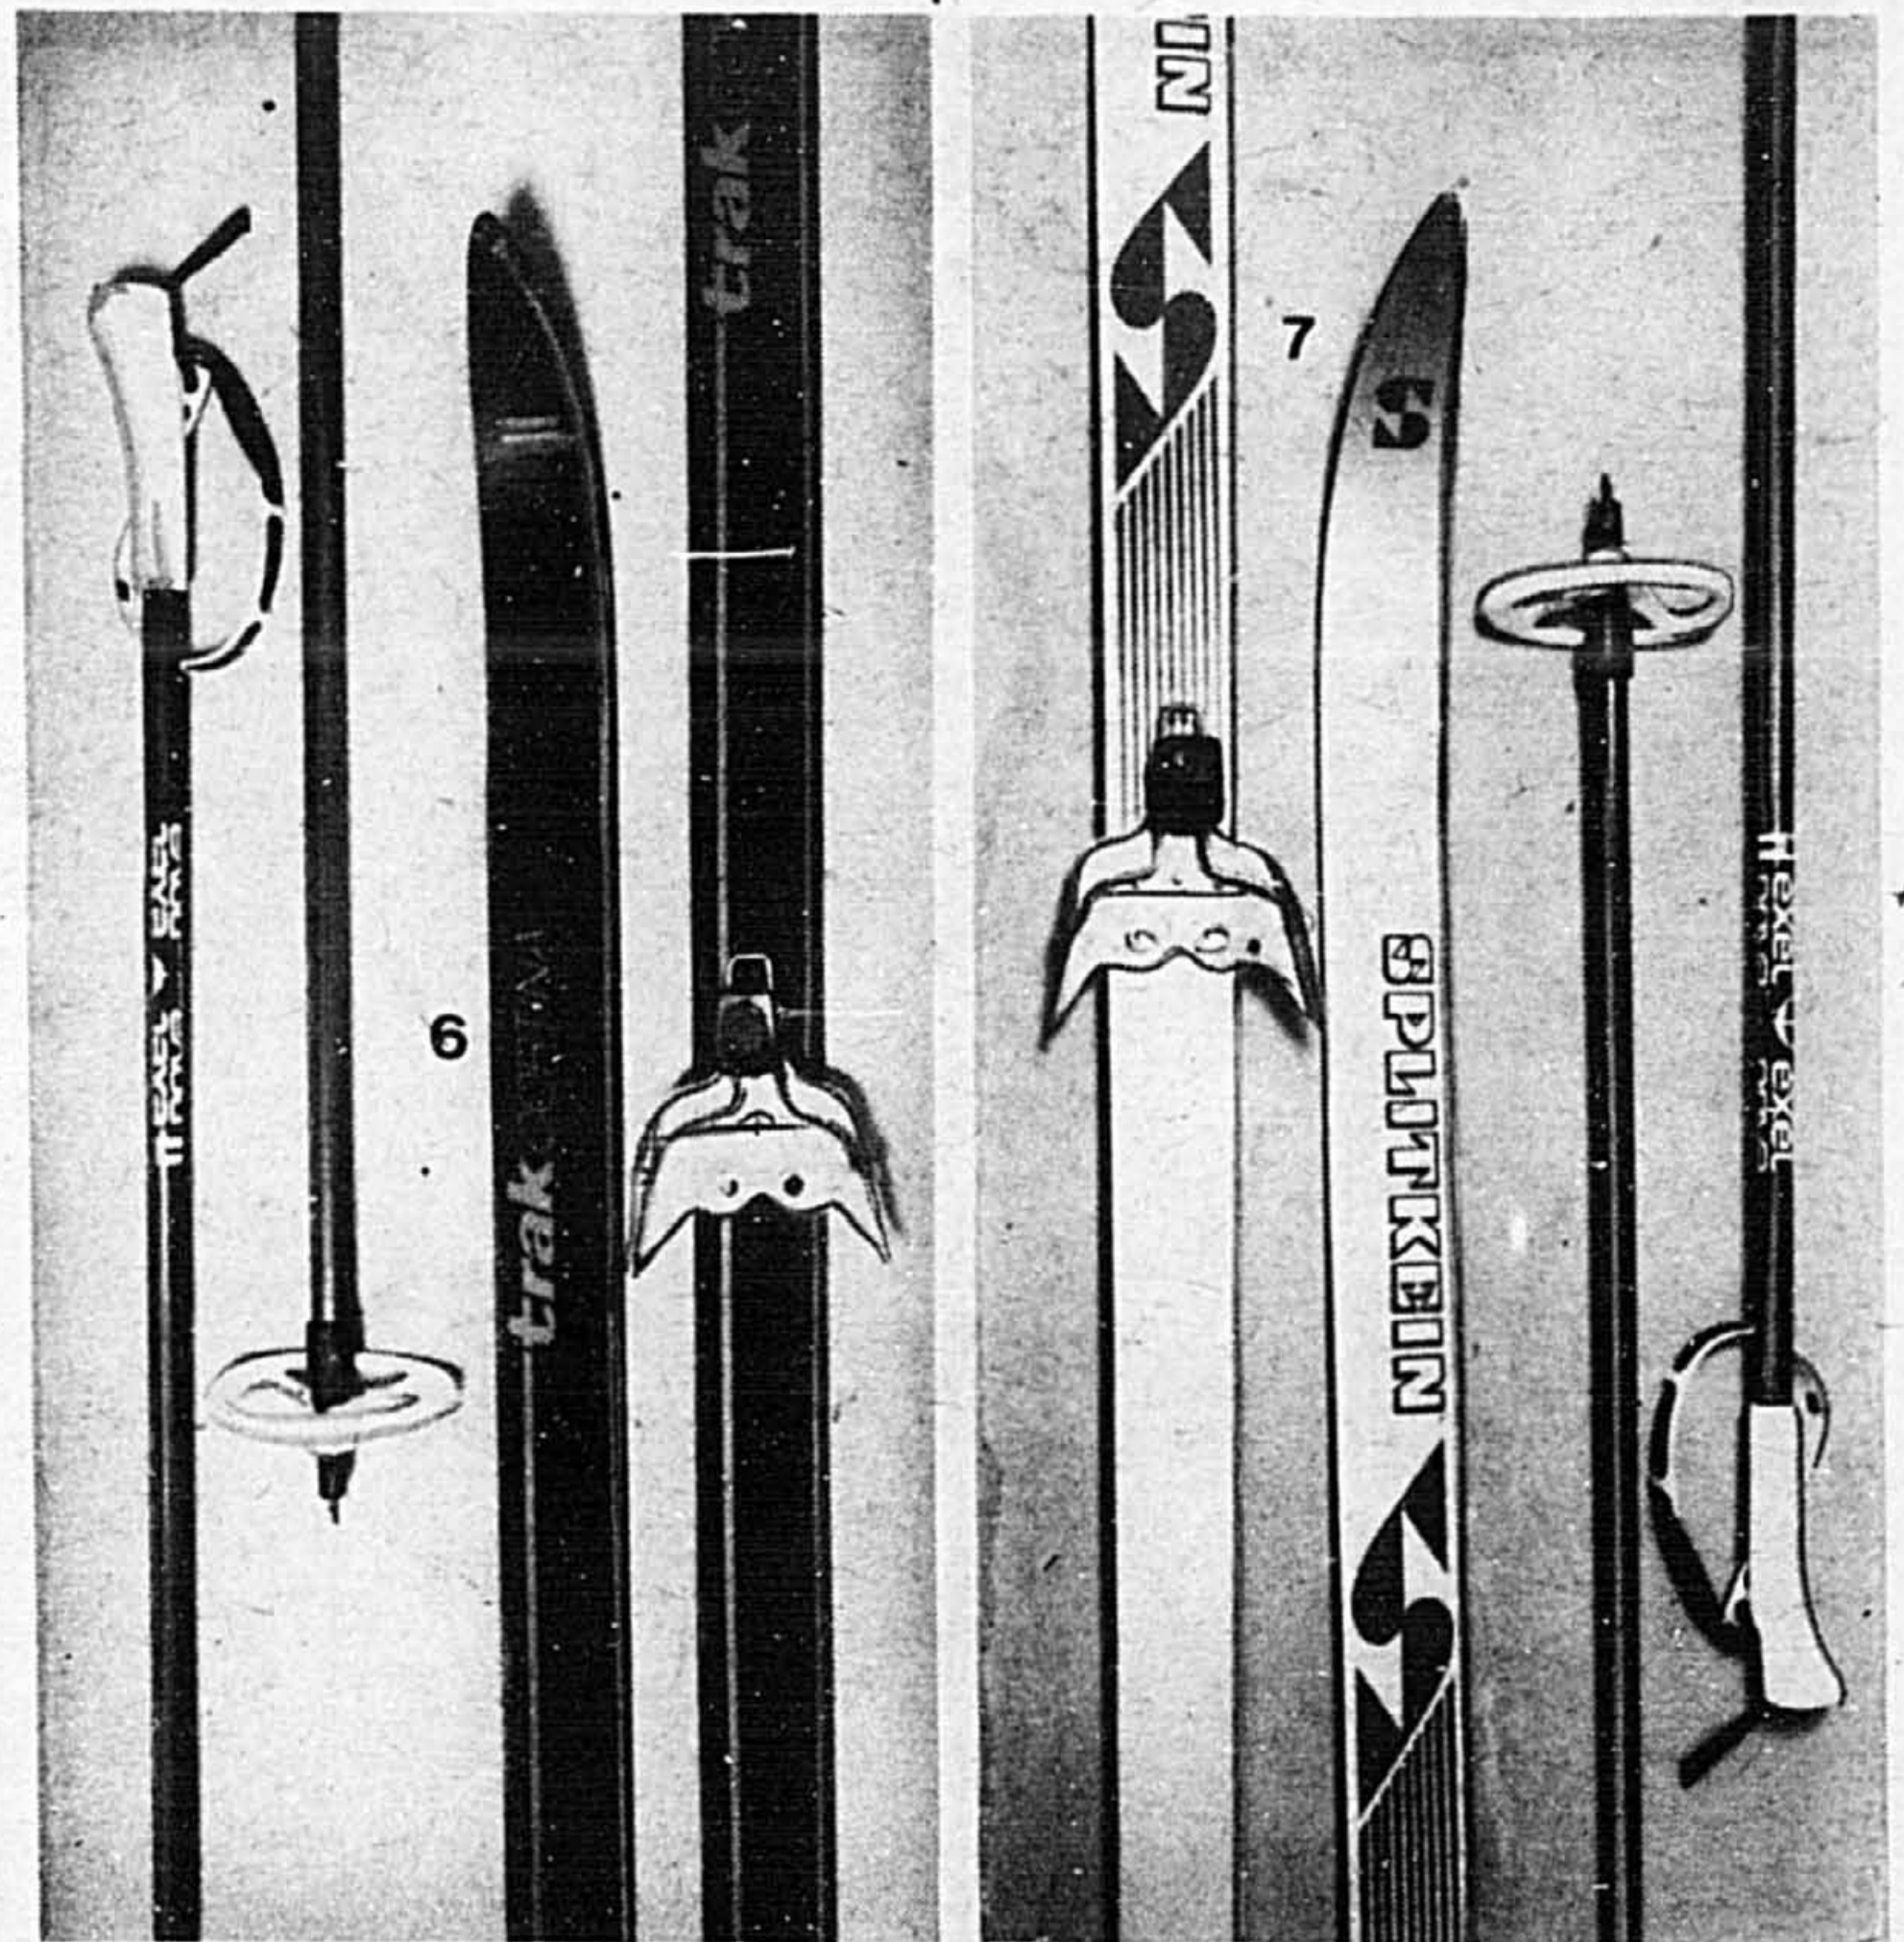

23-6. Ensemble de ski Trak

Ord. 107.98

71⁸⁹ l'ens.

23-7. Ensemble de ski Splitkeim

Ord. 122.98

81⁸⁹ l'ens.

23-6. Ensemble de ski de fond Cortina Trak. Comprend les skis sans cirage nécessaire, à base en écaille, 180, 190, 200, 210 ou 215 cm; les bâtons et les fixations.

23-7. Ensemble de ski de fond Nordic Splitkeim. Comprend les skis à cirer en aggloméré de bois/fibre de verre, 180, 190, 200, 210 ou 215 cm; les bâtons et les fixations.

23-8. Bottes de ski de fond Zermatt pour hommes et femmes. Empeigne cuir, semelle durable, doublure molletonnée en acrylique. Pour hommes: 7 à 11 avec demies; pour femmes: 6 à 9 avec demies.

Ord. 32.98

21⁸⁹ la pal.

Achats en magasin seulement. Rayon 740.

Nous sommes ouverts jusqu'à 21h: c'est pratique!