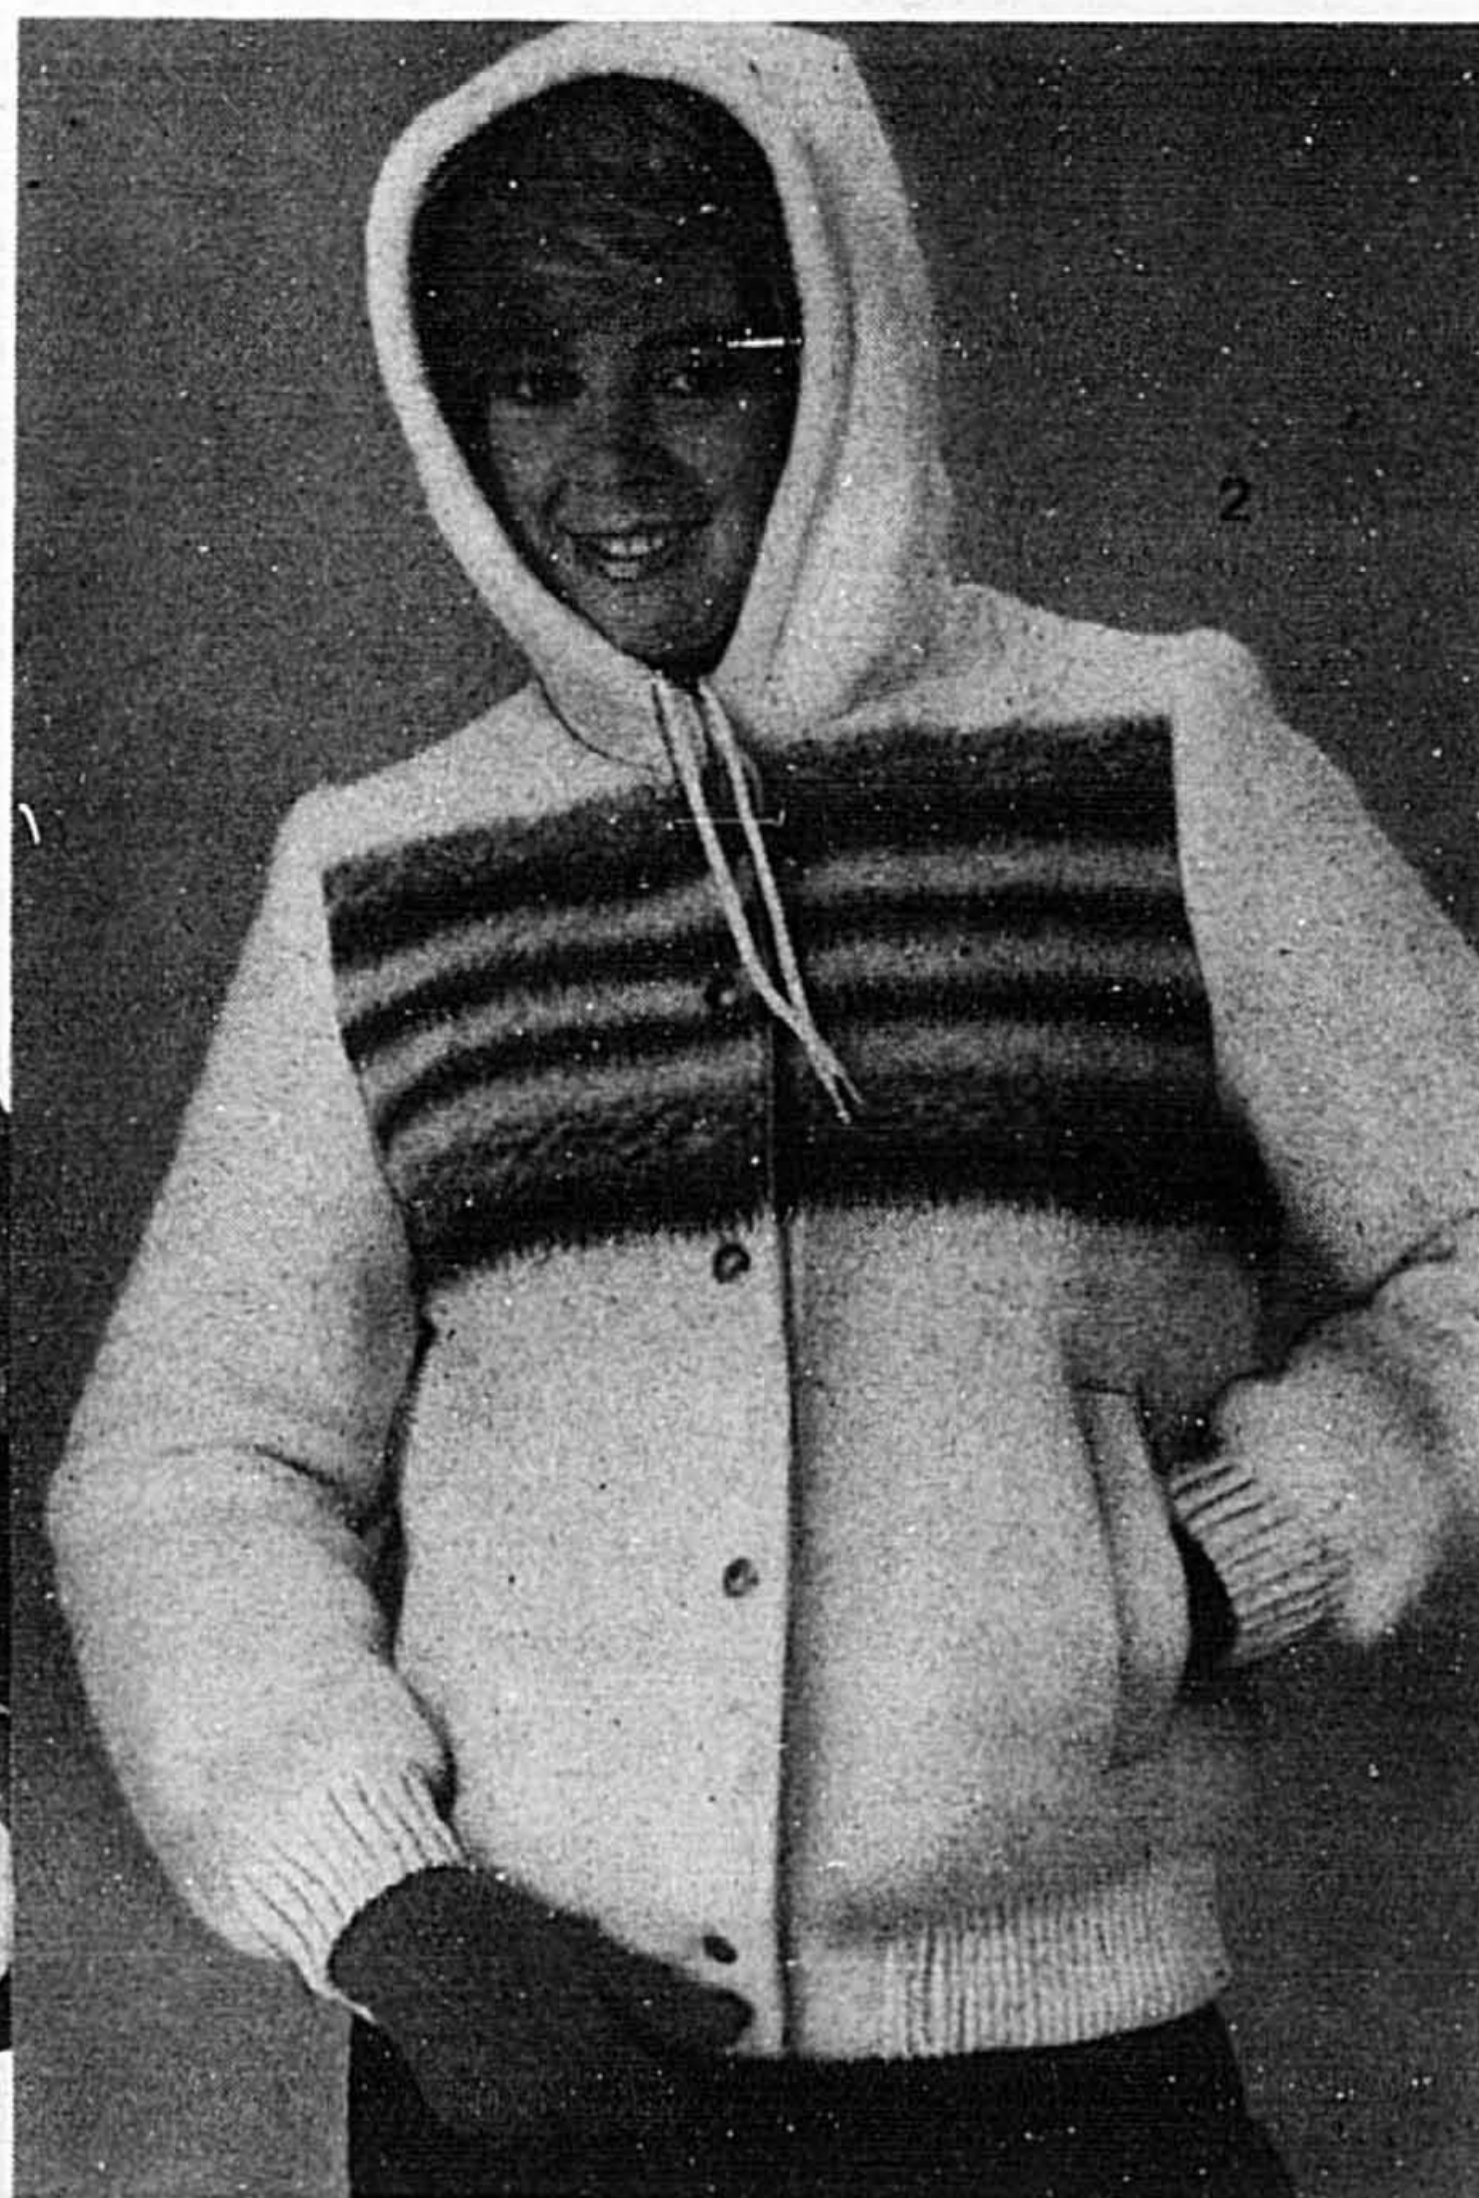

25%
de rabais!

Blousons pure laine genre irlandais. Venez choisir parmi 3 modèles de type nordique pour dames. Doublure simili-fourrure acrylique. Ton de beige. Tailles 7 à 13.

3-2. Boutons-pression, avec capuchon et faux gilet à glissière.

3-3. (Hors photo). Glissière, avec capuchon et pressions.

3-4. (Hors photo). A glissière, avec col intérieur élastique.

Ord. 84.97

62⁹⁷ ch.