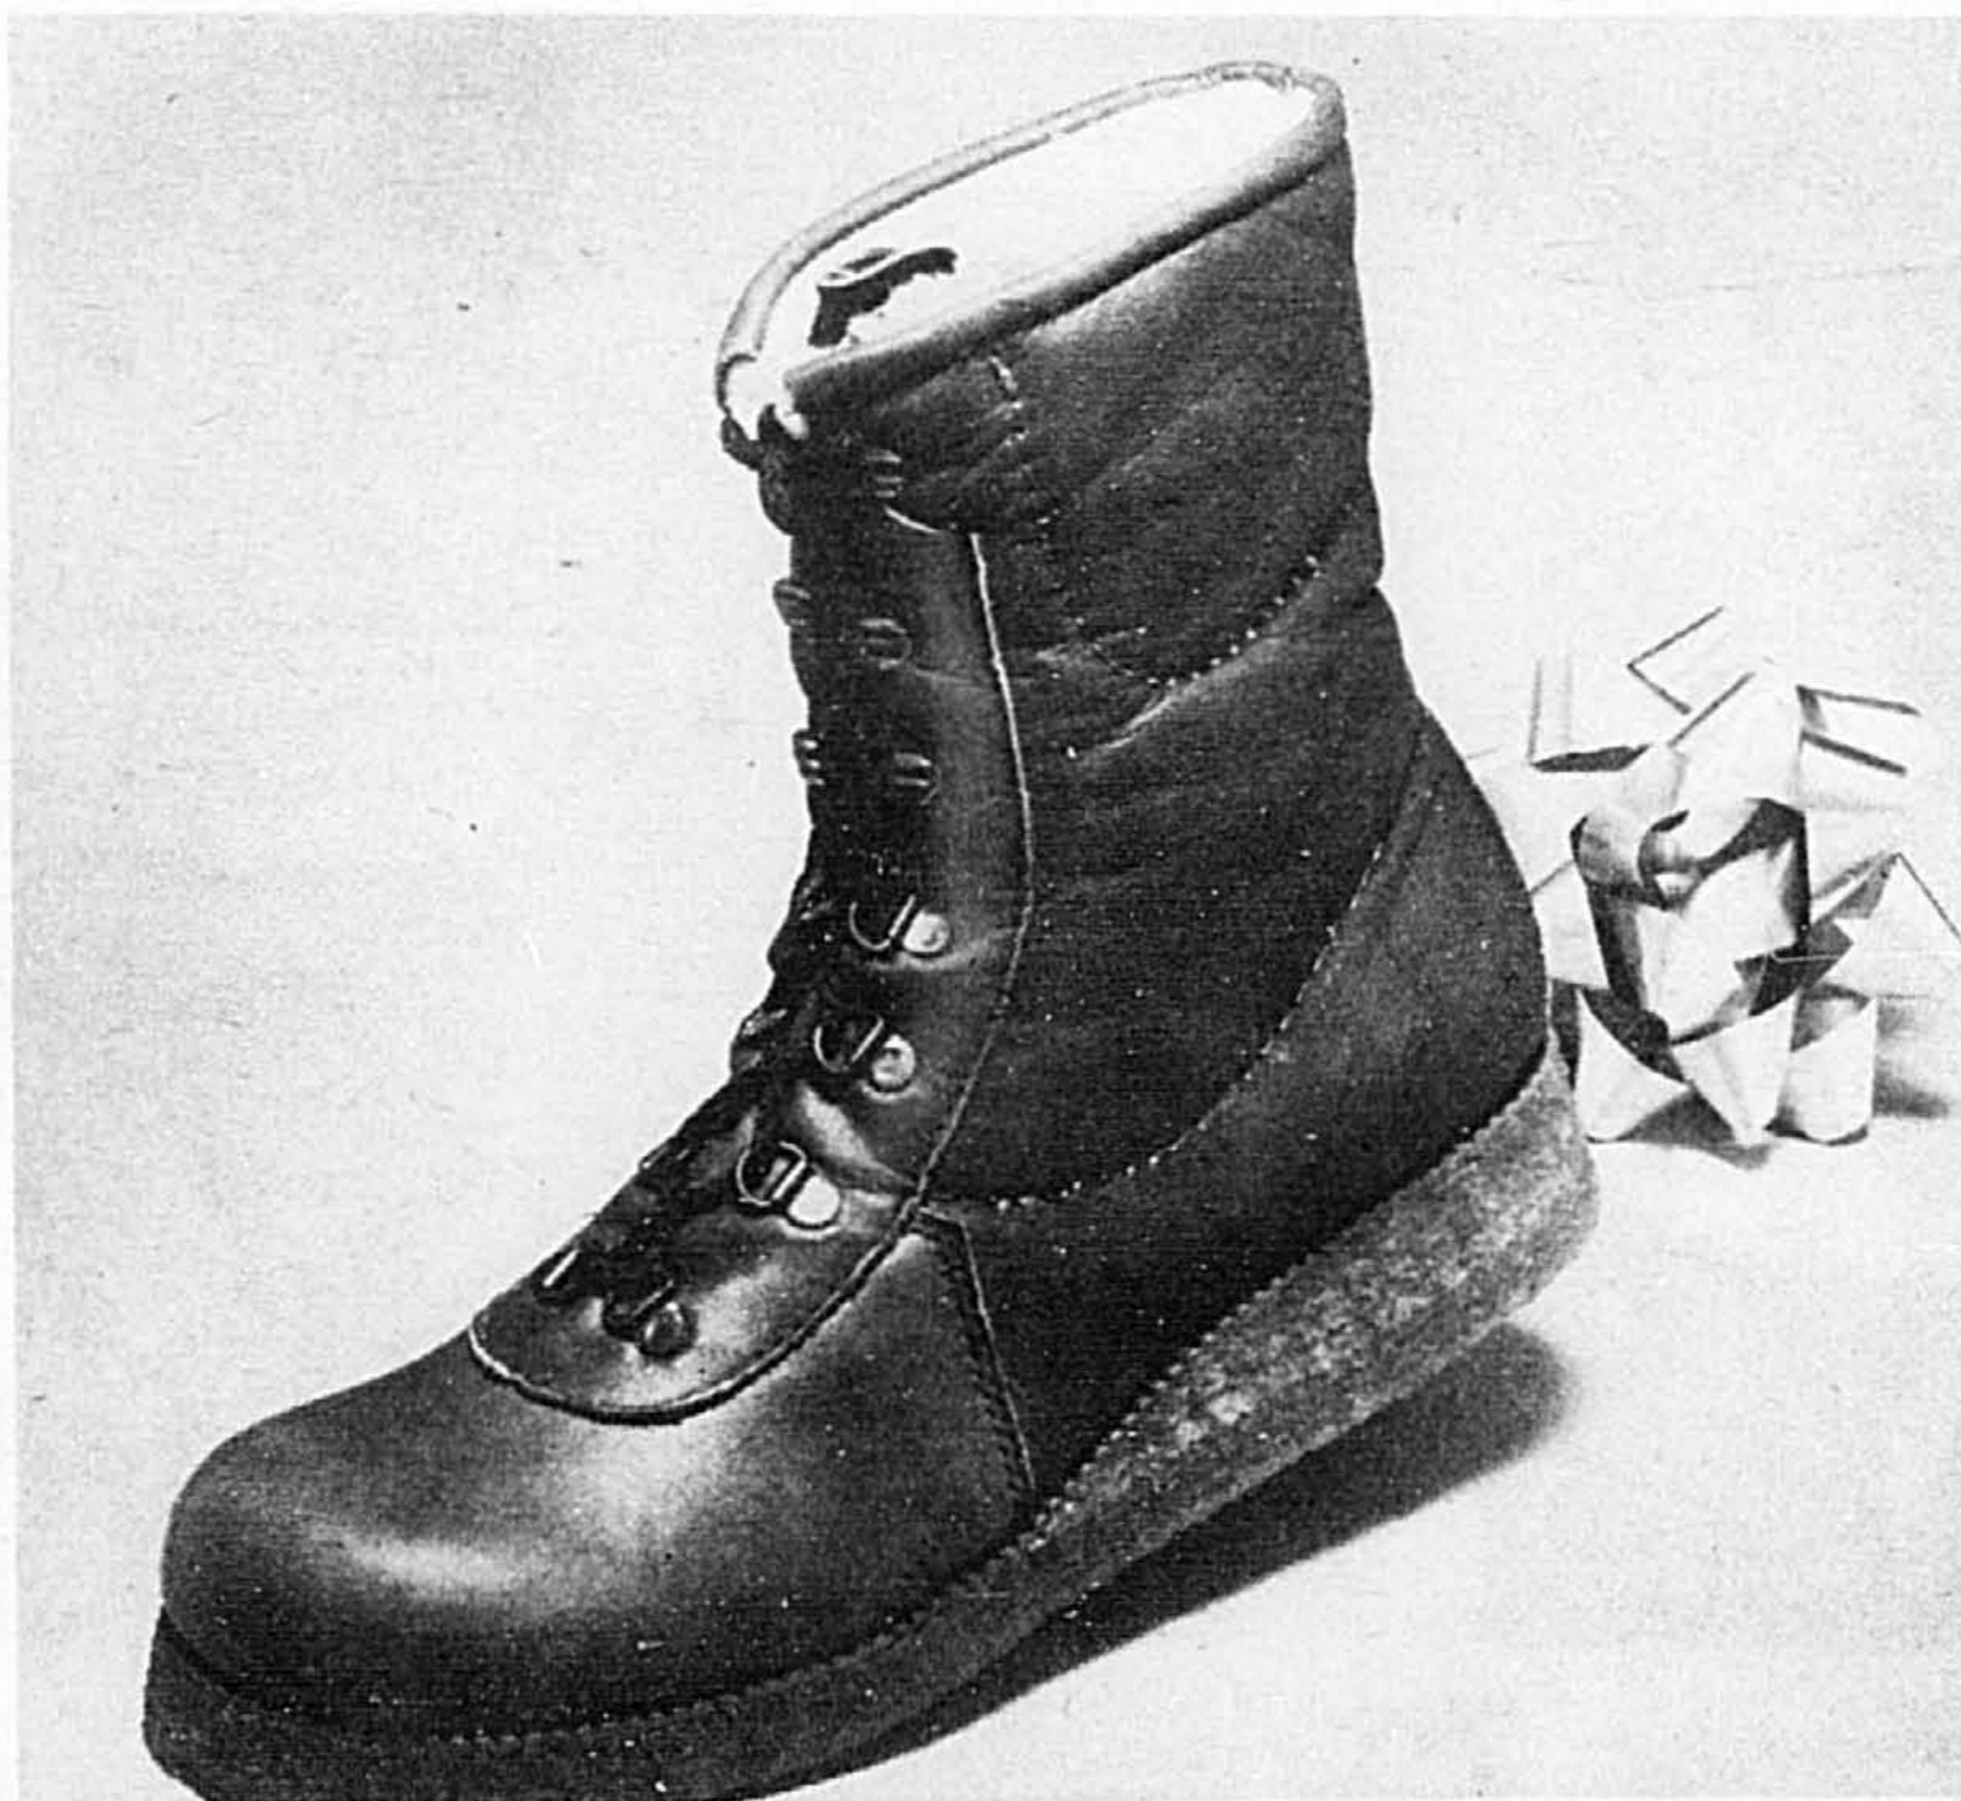

Bottes d'hiver en cuir Bastien pour hommes

15-3. Faites au Québec. Laçage rapide, doublure de molleton d'acrylique, semelle en crêpe. 17.7 cm (7") de haut. Brun. Pointures 7 à 11 sans demies.

39⁹⁹
la pai.

Achats en magasin seulement. Rayon 368.