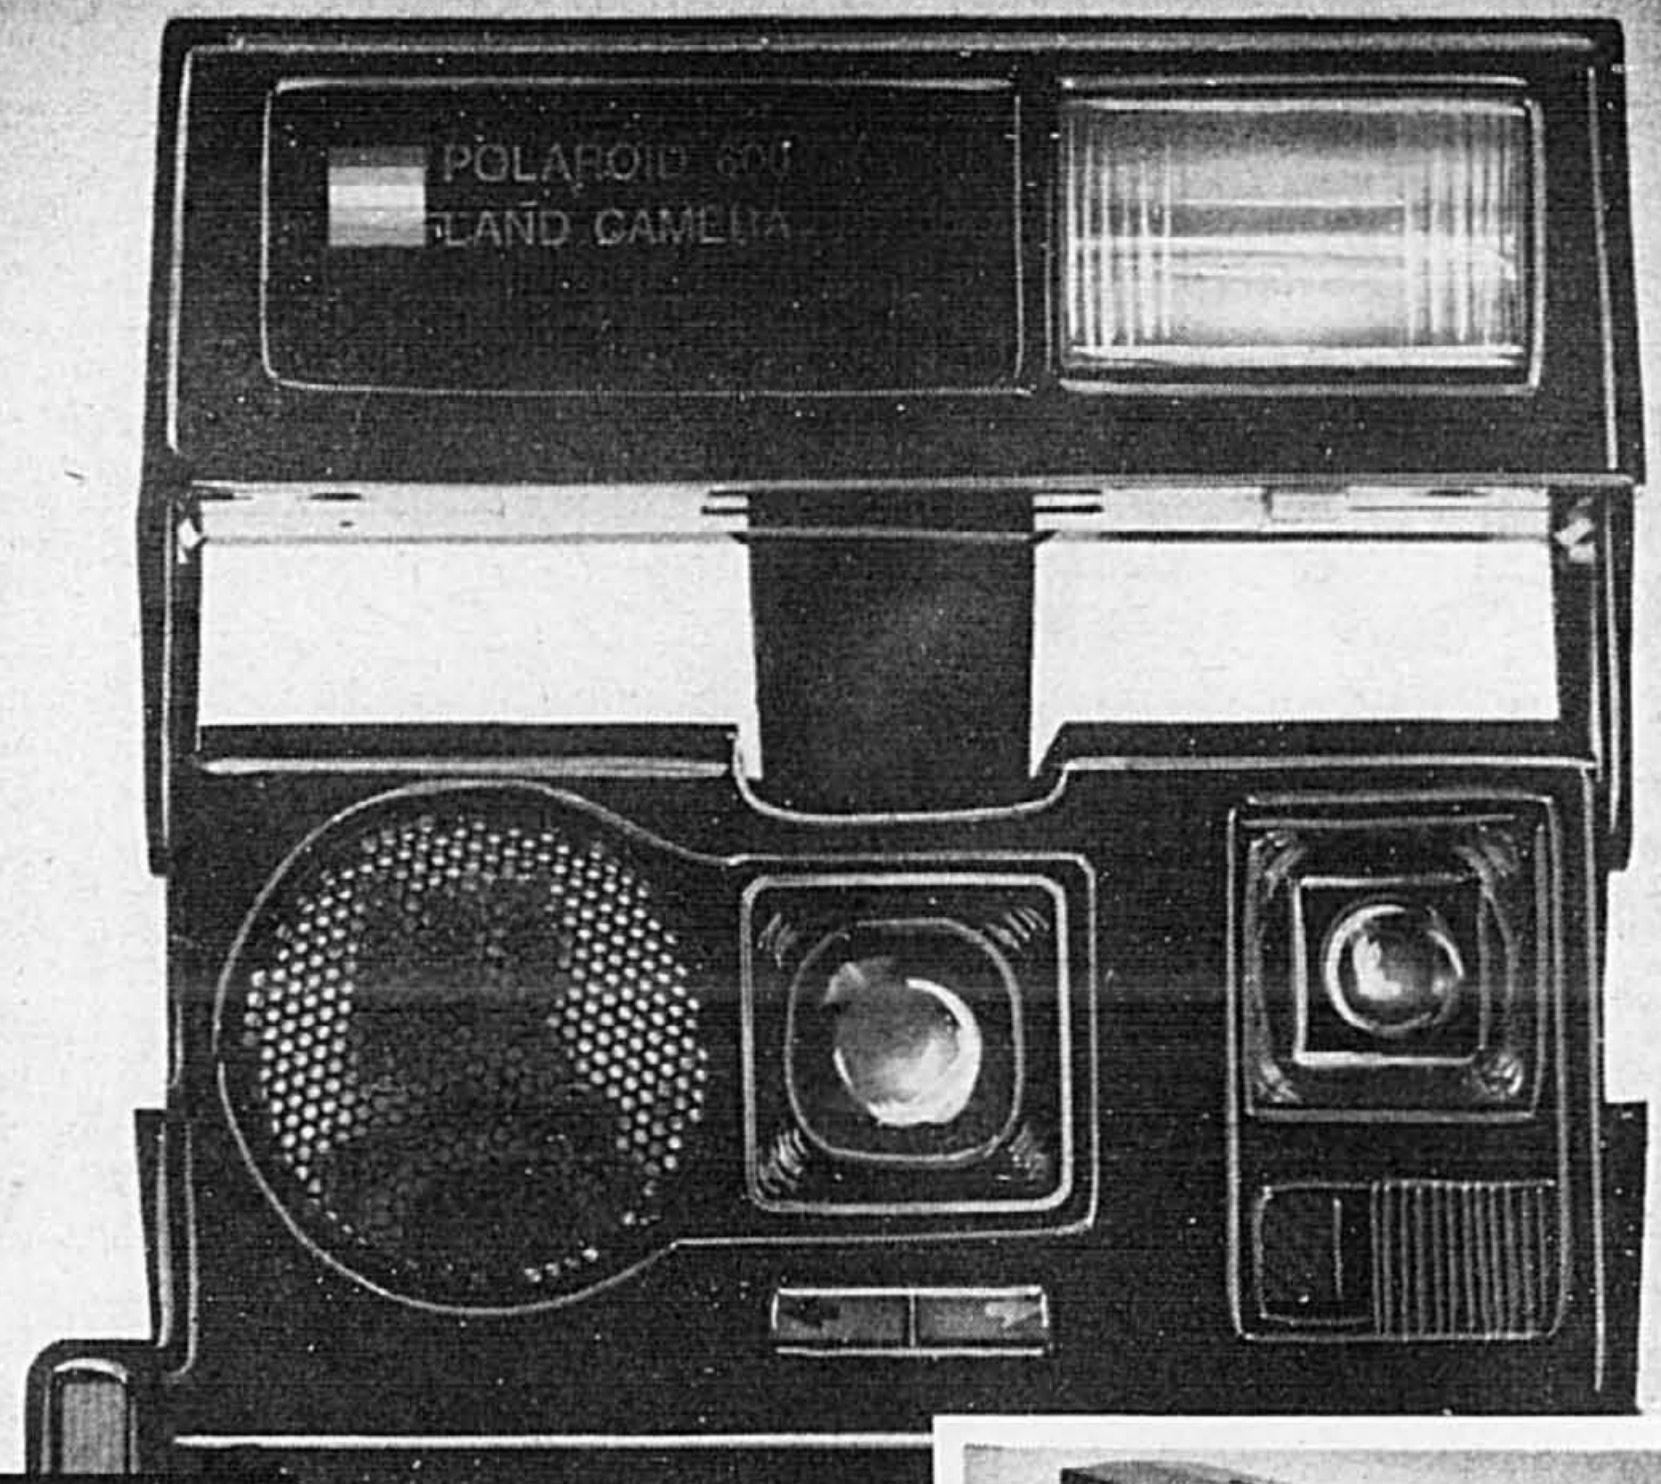

27-3. Appareil Sun 660 AF de Polaroid. Vous donne des photos claires instantanément quel que soit l'éclairage... même le soir! Mise au point automatique! Portée de 1.2 m à 4.2 m à l'intérieur et de 2.4 m à l'infini à l'extérieur.

94⁹⁹ ch.

27-4. Film couleur 600. 10 poses.

9.99 ch.

Coupon-remise de $10

de Polaroid, à l'achat d'un des appareils suivants: Sun 660, Sun 650, Sun 640, SLR 680, Amigo 620 et Time-Zero OneStep.

Coupon-remise de $3

de Polaroid, à l'achat de 2 paquets de films Polaroid. S'applique aux films SX-70 Time-Zero ou Haute Vitesse 600 ASA seulement. Voyez les détails aux rayons des appareils/photos de votre magasin la Baie.

la **Baie**

Votre entière satisfaction ... nous la garantissons!