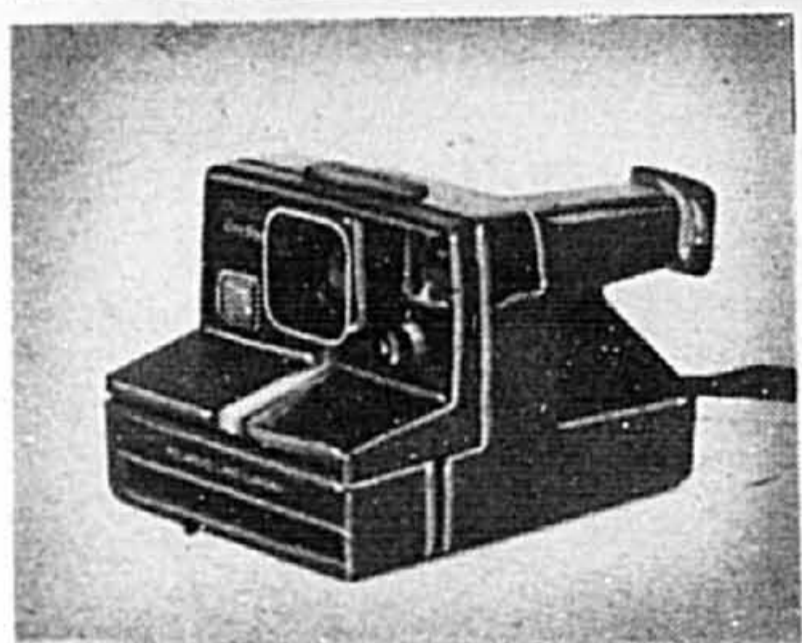

Rayon 781. Pas à Laurier

**Bien choisir sans perdre de temps: les cadeaux pré-emballés de la Baie!**

27-1. Appareil Time-Zero OneStep de Polaroid. Un appareil photo des plus simples à utiliser! Images claires et nettes de 1.2 m à l'infini. (Avec flash, jusqu'à 2.4 m).