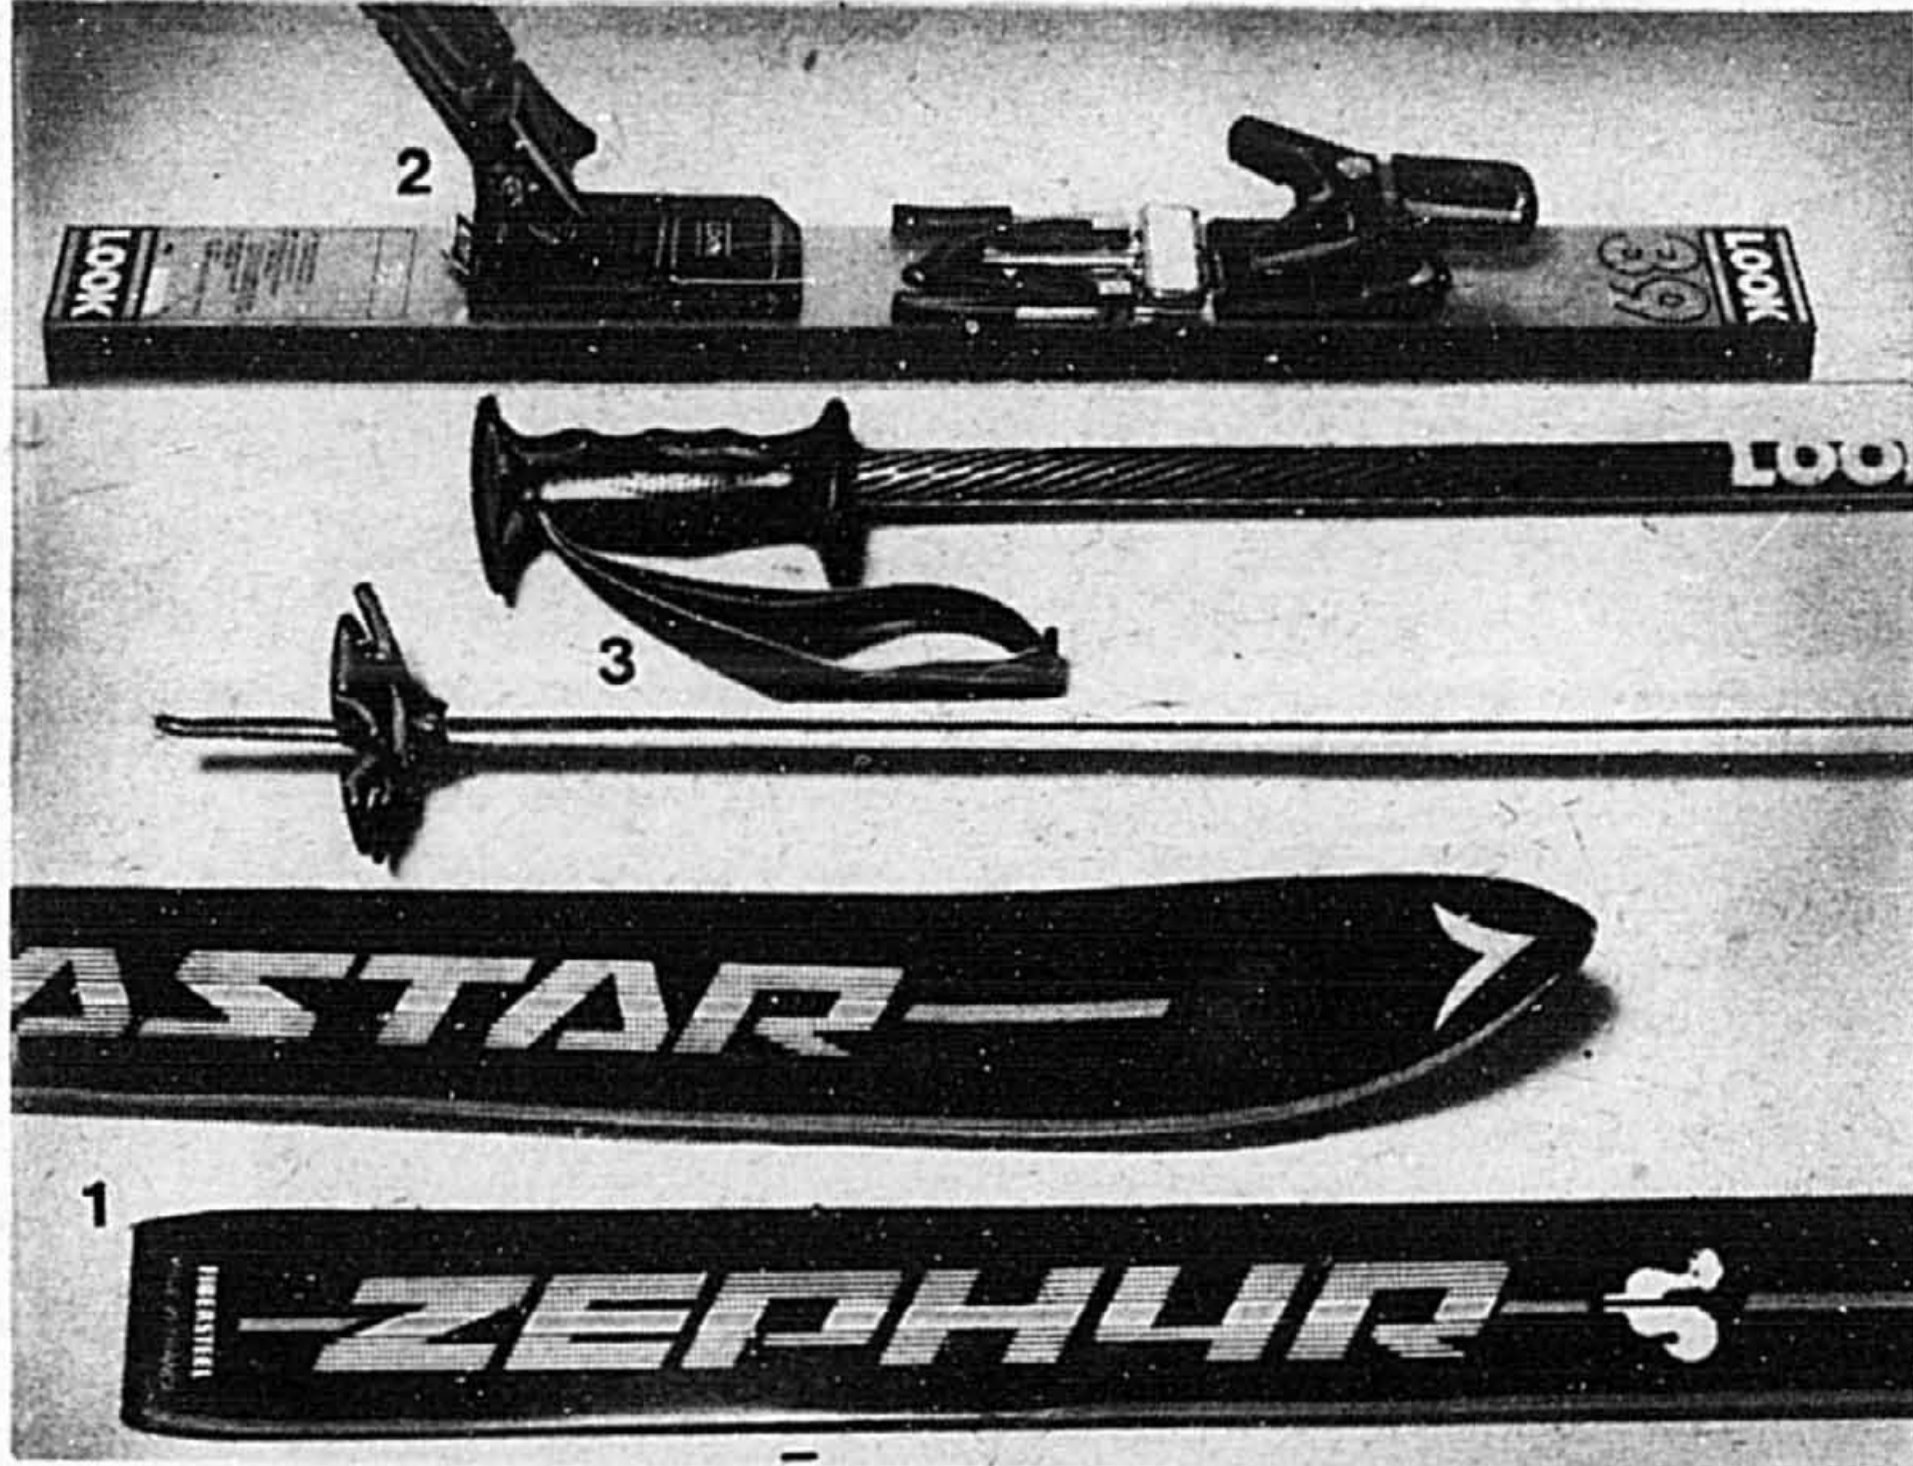

Ord. 99.00 à 260.00 **65<sup>99</sup>** à **172<sup>99</sup>**  
ch.

Rayon 740.

Profitez de vos achats dès ce soir:  
emportez-les avec vous!

Rayon 740.

**25%** de rabais sur équipement de ski alpin!

23-1. Skis alpins Zephyr Dynastar. Skis de loisirs, valables pour toutes conditions. Centre de polyuréthane enrobé de fibre de verre. 170, 175, 180, 185, 190 ou 195 cm.