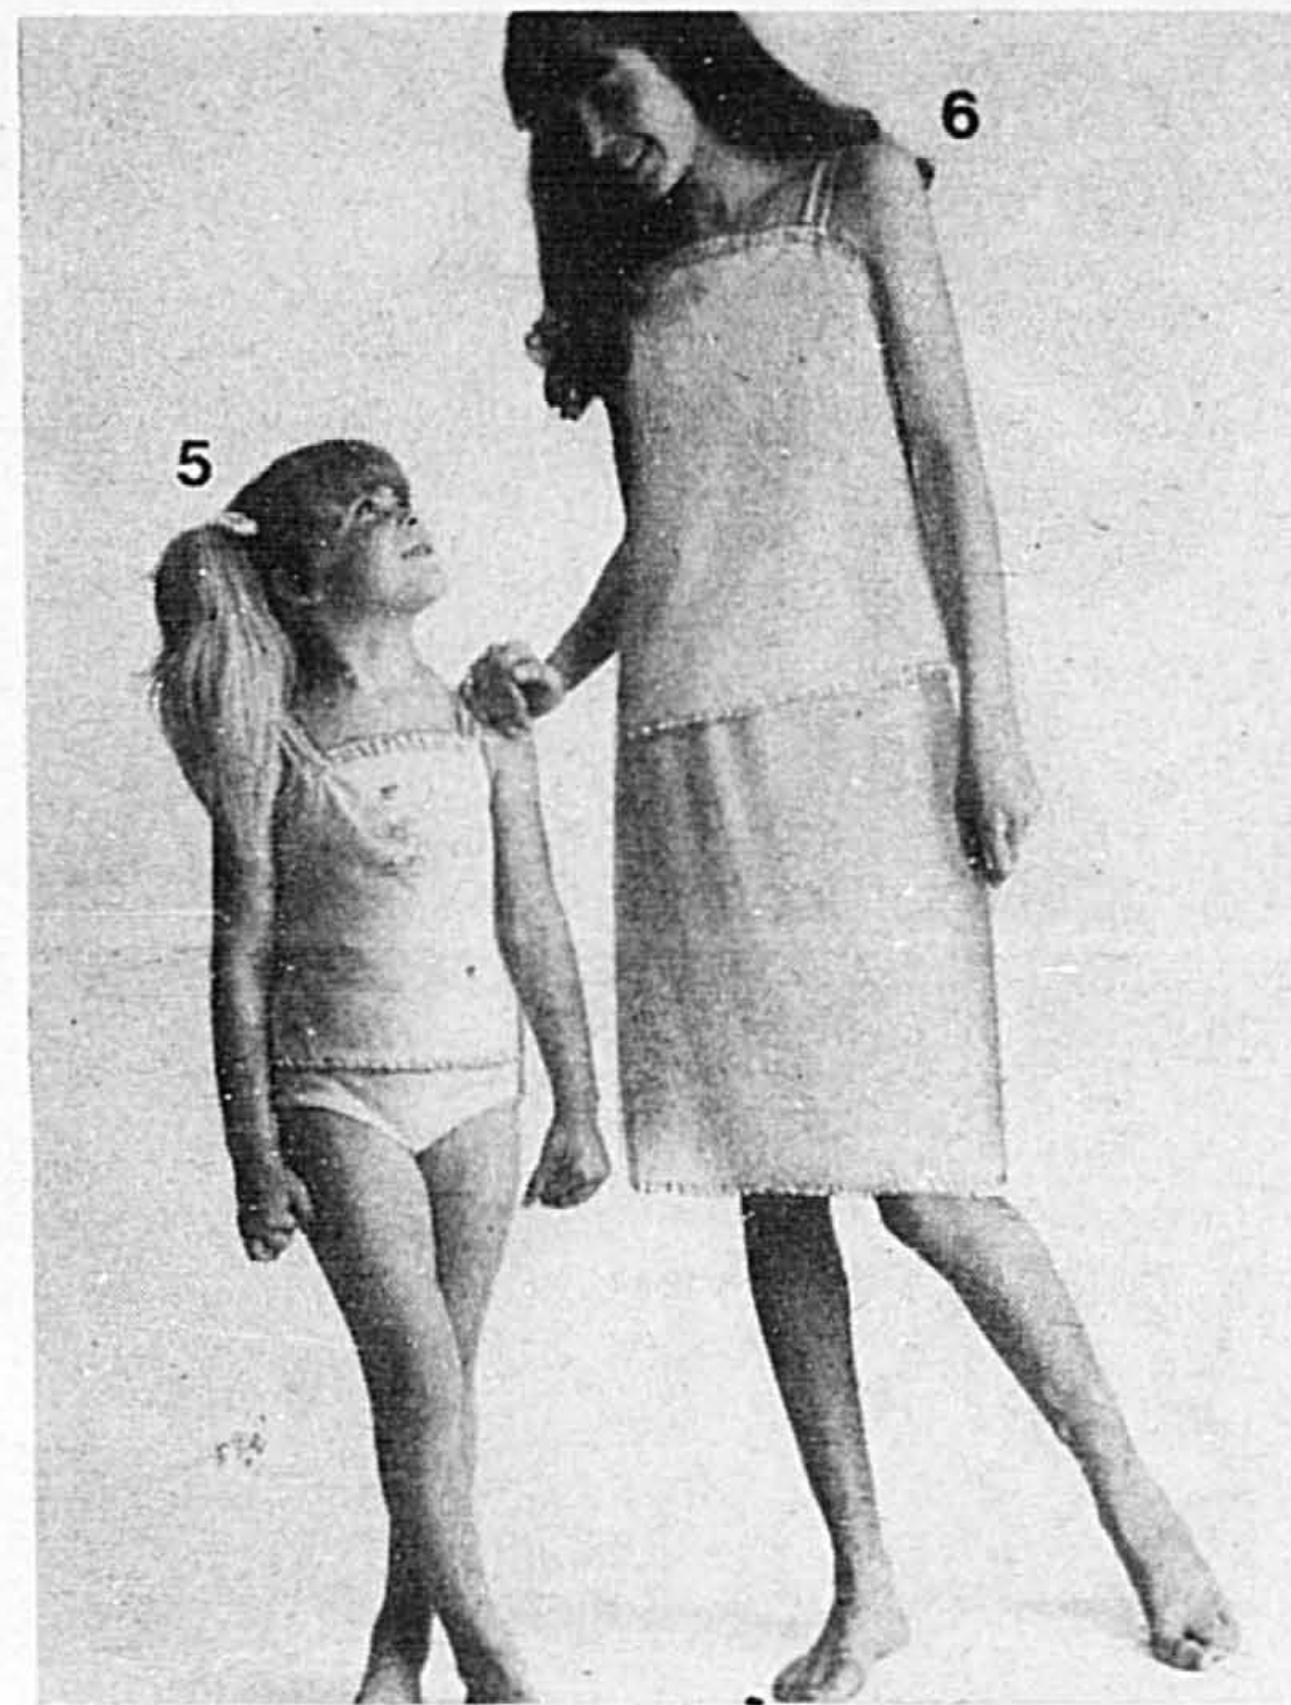

28% à 37% de rabais!

16-5. Ensemble culotte et camisole Fraisinette. Polyester/coton. Garniture de dentelle. Blanc ou rose. Tailles 4 à 6x. Ord. 7.00.

16-6. Ensemble bikini, camisole et jupon. 100% acétate. Blanc ou rose. Tailles 8 à 14. Ord. 8.00. Rayon 410.

4⁹⁹
l'ens.