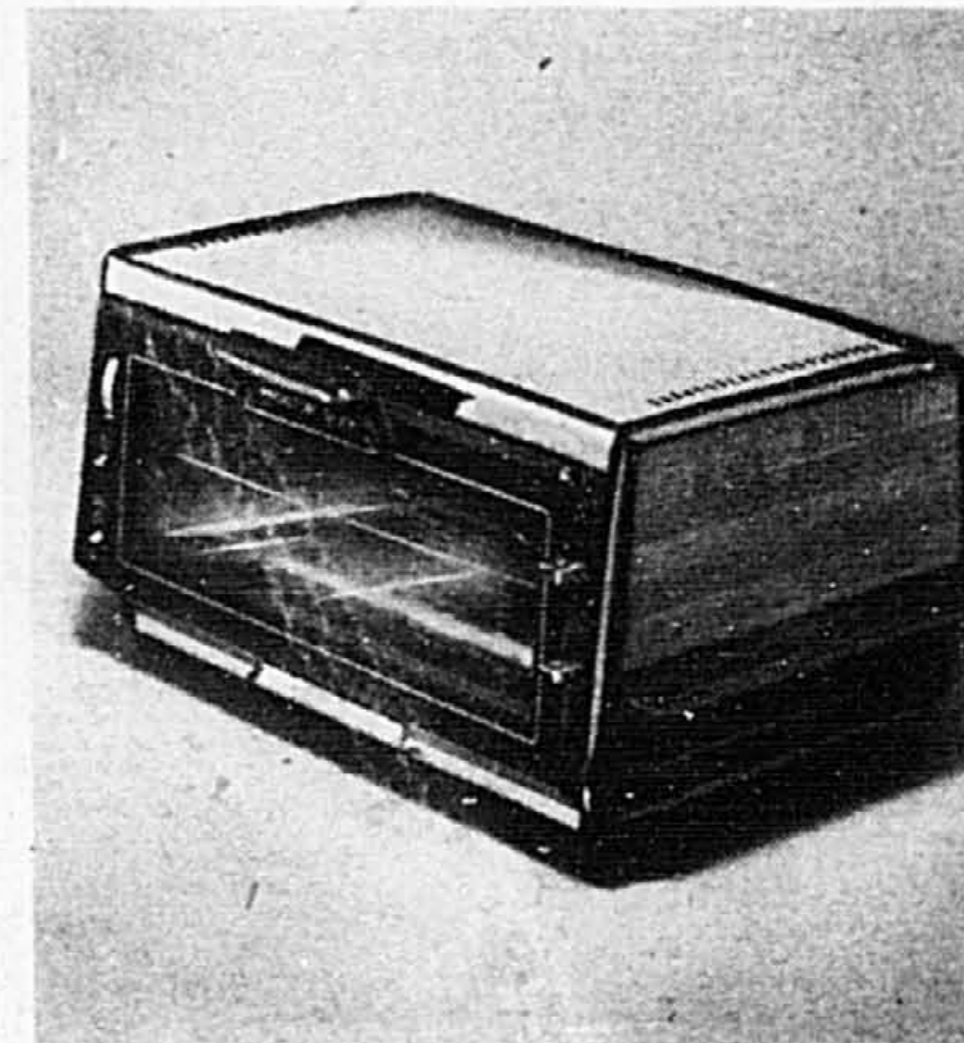

71⁹⁶
ch.

30-8. Grille-pain/four/gril de luxe Proctor-Sillex. Modèle à nettoyage continu. Comprend lèchefrite toutes fins, grill-volette et deux grilles. Commande de réchaud. Ramasse-miettes coulissant et voyant lumineux du four.