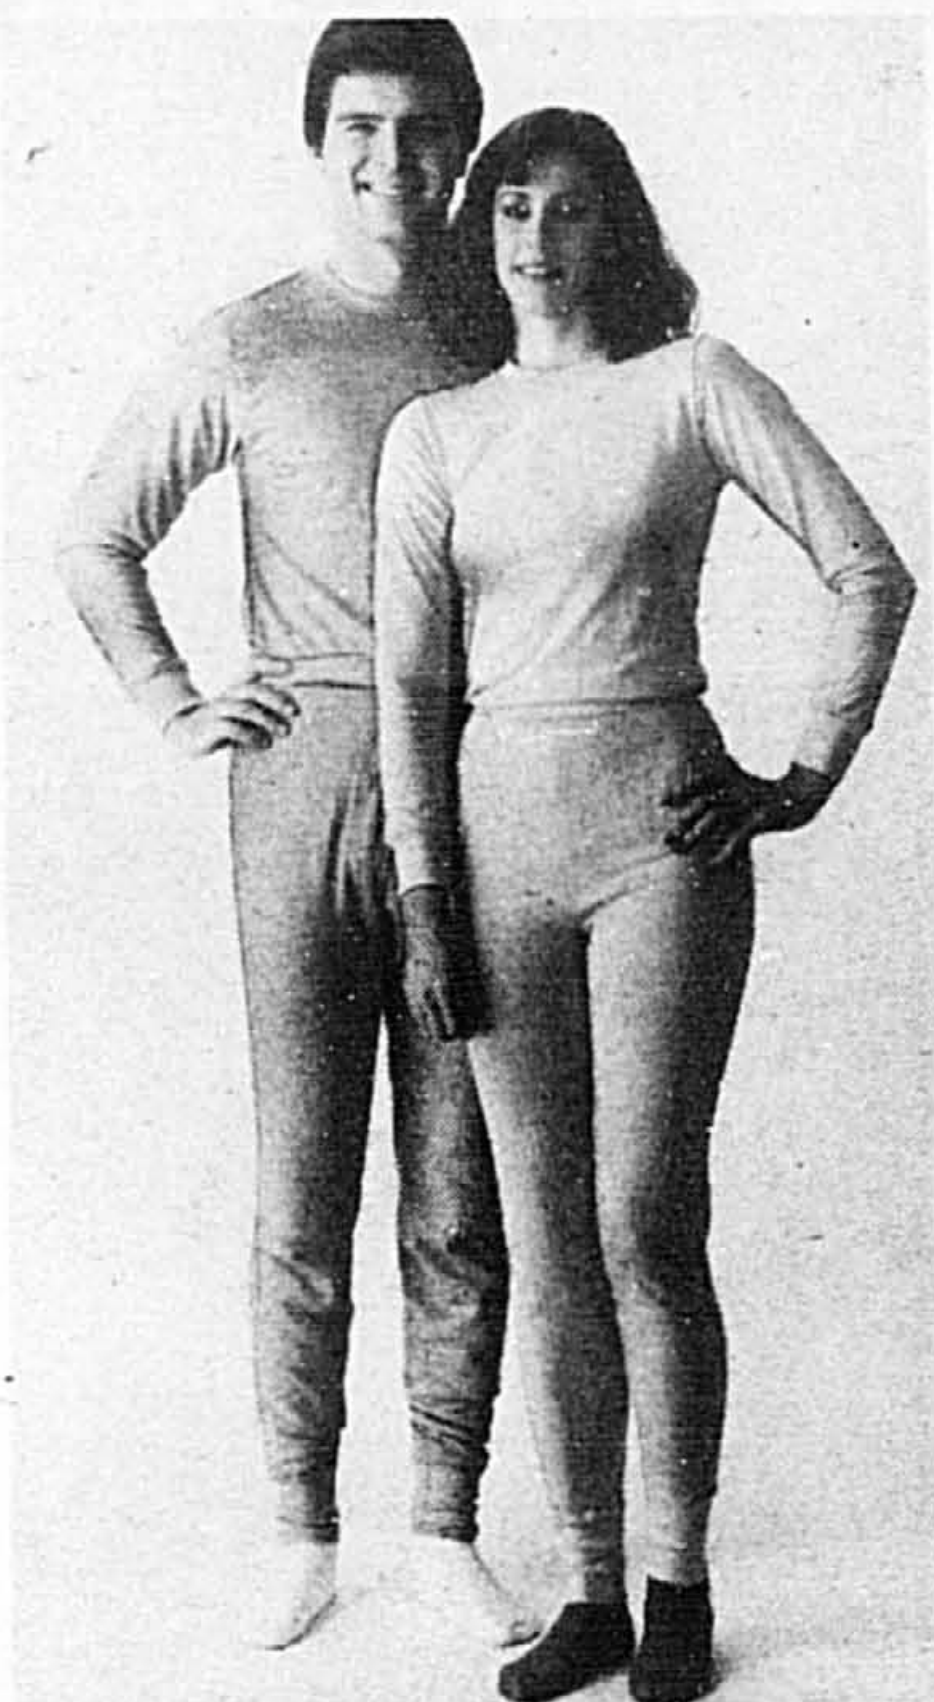

Dessous thermiques Dorbin pour hommes et femmes. Coton/laine/nylon, sous-couche de coton/polyester. Pour hommes: denim bleu, P.M.G.; pour femmes: bleu poudre, P.M.G. Vendus séparément.
22-2. Haut. Ord. 17.98
22-3. Culotte. Ord. 17.98

10⁶⁹
ch.