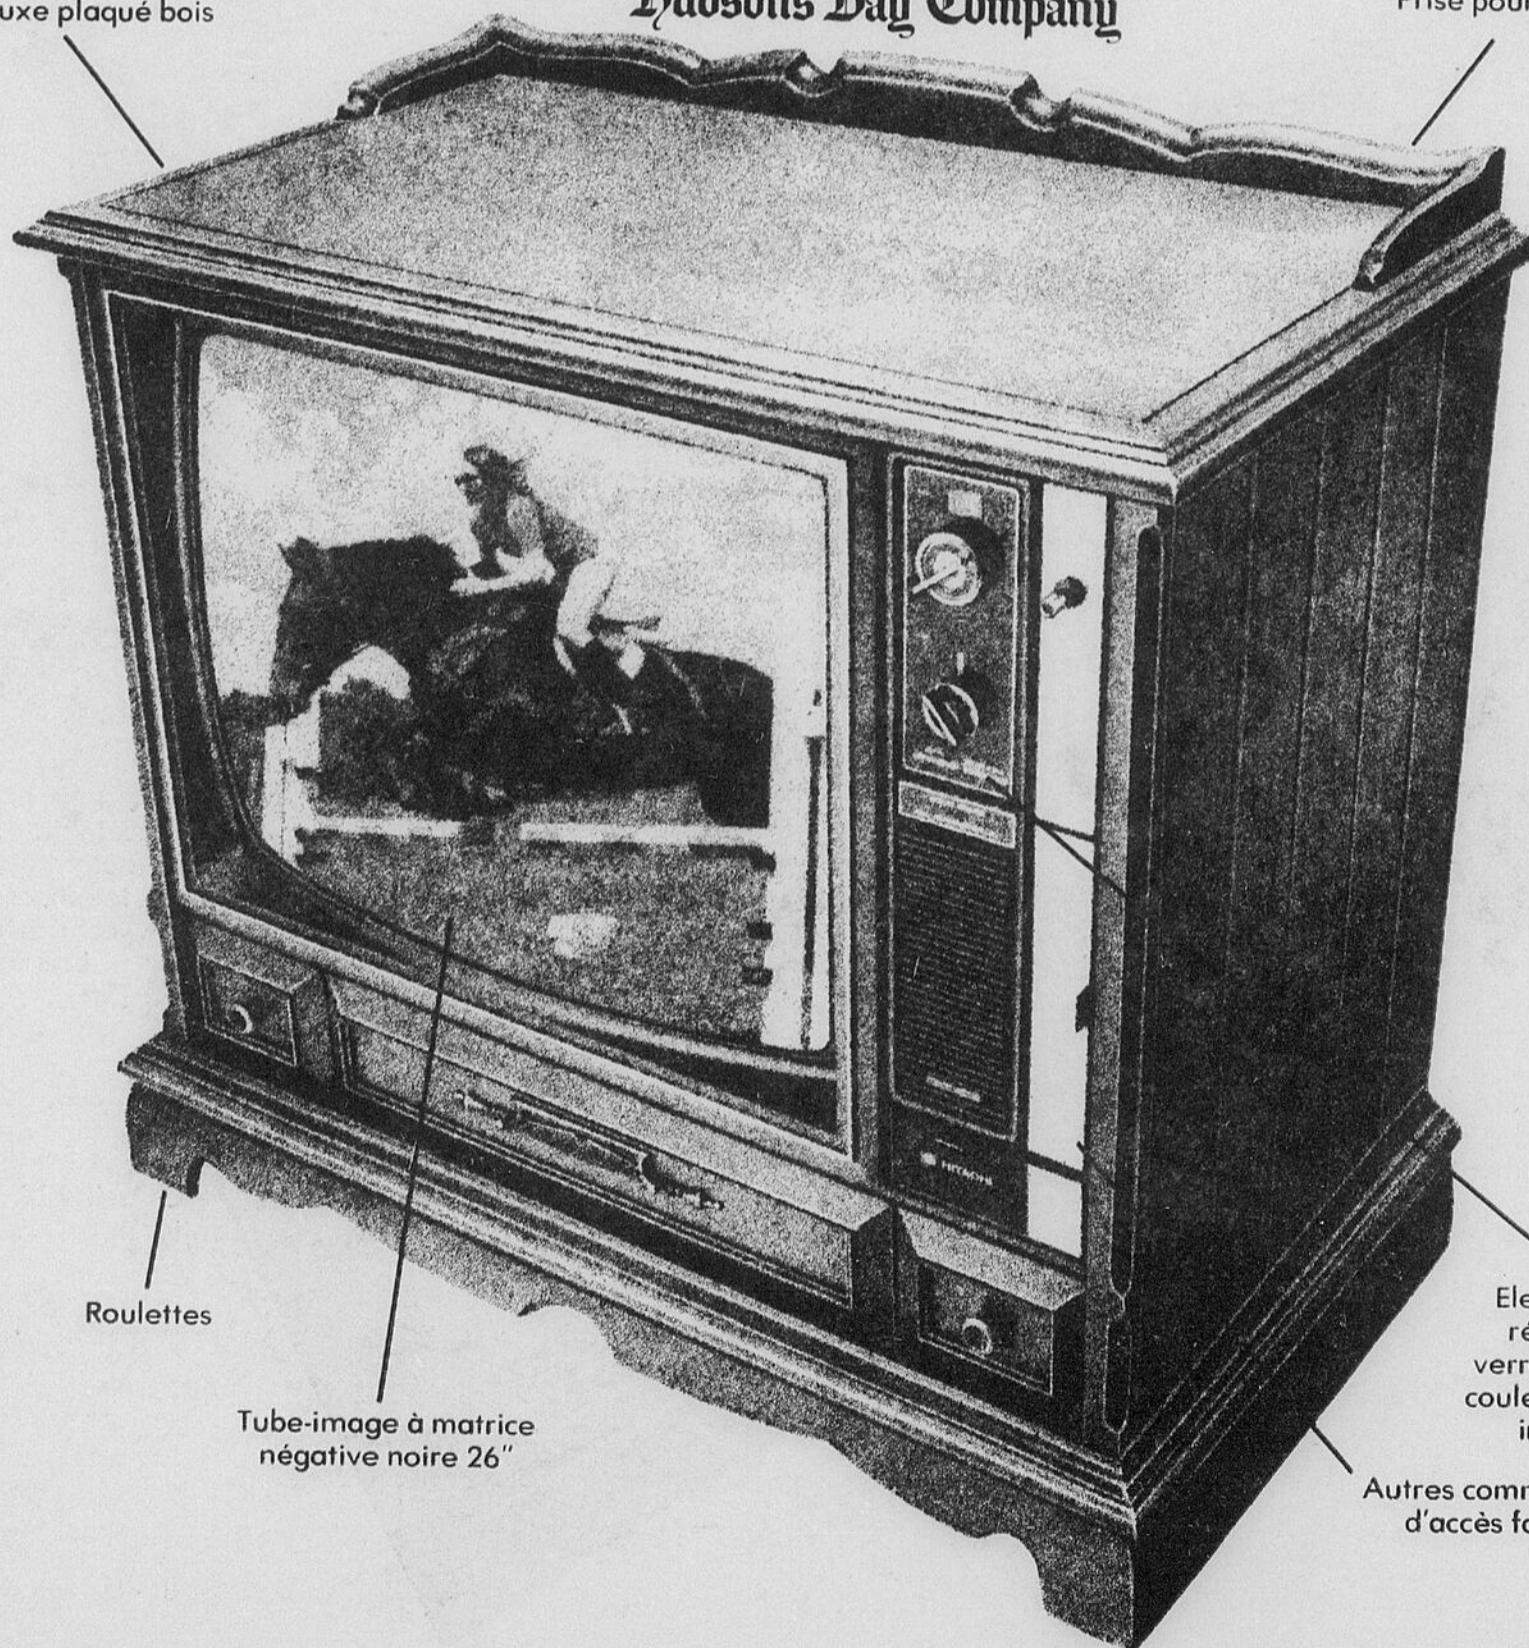

Tube-image à matrice négative noire "Super AccuColor"

Télécouleur meuble 26" Hitachi de style Colonial sur roulettes

(6-1) Quel avantage pour la ménagère puisqu'il se déplace aisément. Et surtout quelle qualité - son et image instantanés - 100% transistorisé pour un rendement toujours parfait. Enfin, vous apprécierez son style rustique qui ajoutera à la chaleur de votre foyer.

Rayon 681 : téléviseurs

\$799

Facilités de paiement sur demande

Hudson's Bay Company

Meuble de style colonial de luxe plaqué bois

Prise pour câble (75 ohm)

Roulettes

Tube-image à matrice négative noire 26"