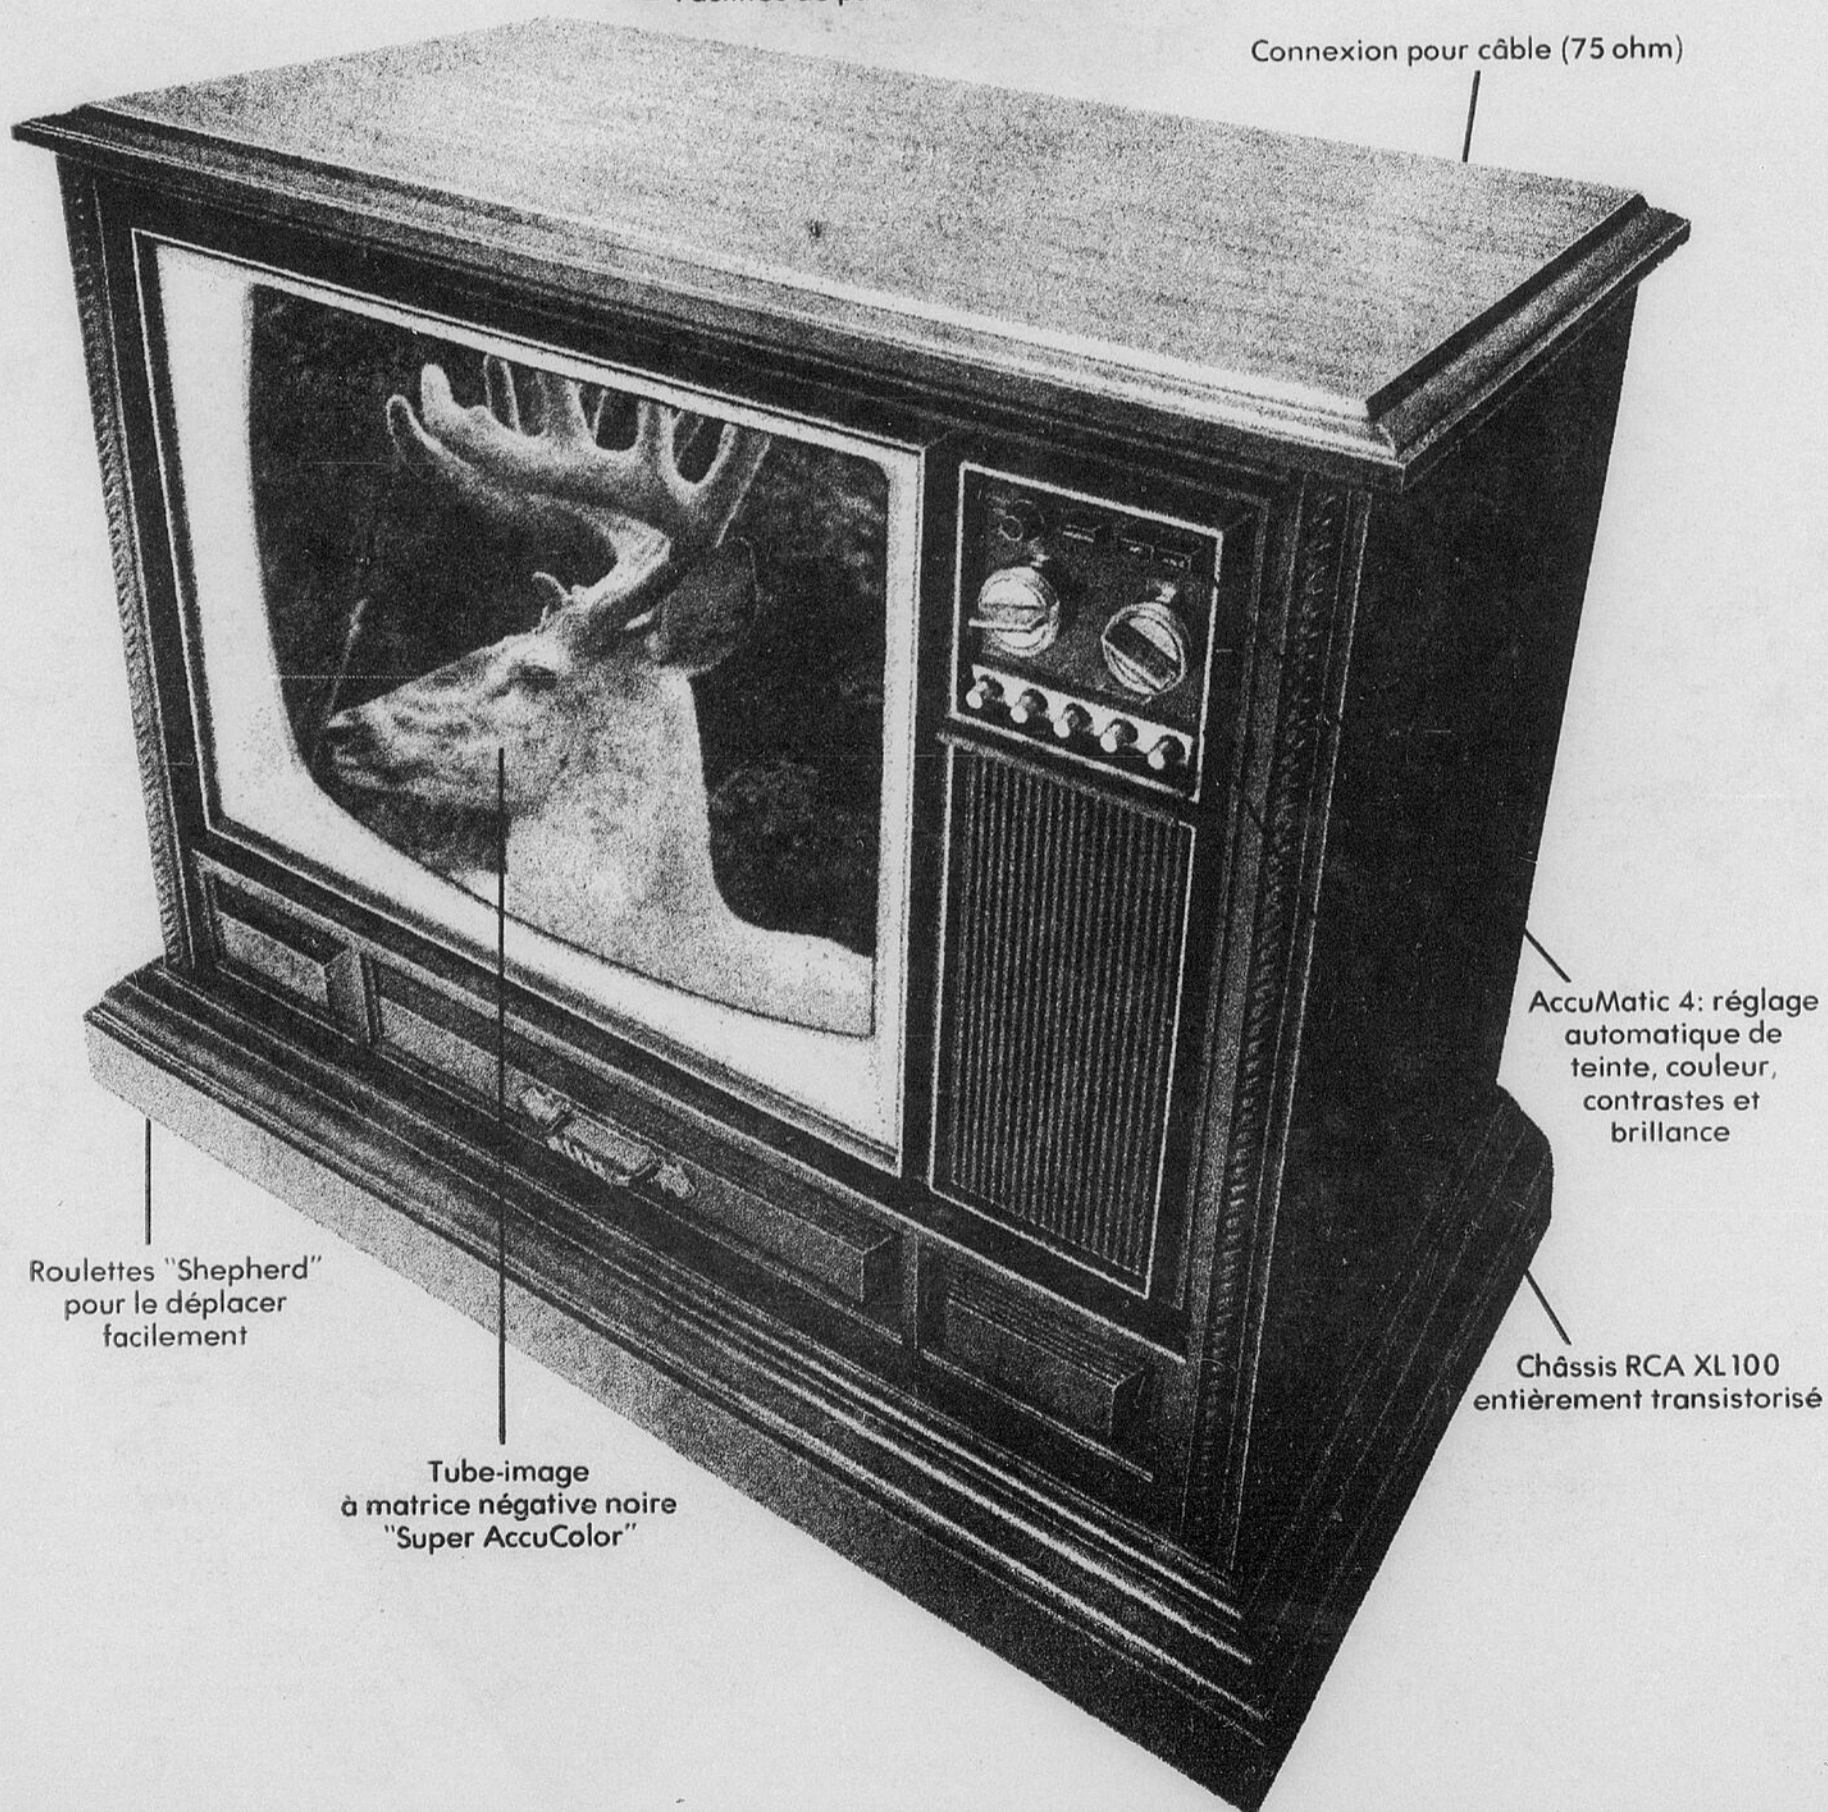

Luxeux télécouleur meuble 26" RCA, à châssis XL100

(5-1) Un très beau meuble et un télécouleur formidable...voilà ce que vous aurez en un seul appareil! Chassis XL 100 exclusif à RCA, entièrement transistorisé et tube-image à matrice noire. Utilisez votre carte de crédit La Baie et profitez de notre super-bas prix!
Rayon 681: téléviseurs

$799

Facilités de paiement sur demande

Connexion pour câble (75 ohm)

AccuMatic 4: réglage automatique de teinte, couleur, contrastes et brillance

Châssis RCA XL100 entièrement transistorisé

Roulettes "Shepherd" pour le déplacer facilement

Tube-image à matrice négative noire "Super AccuColor"