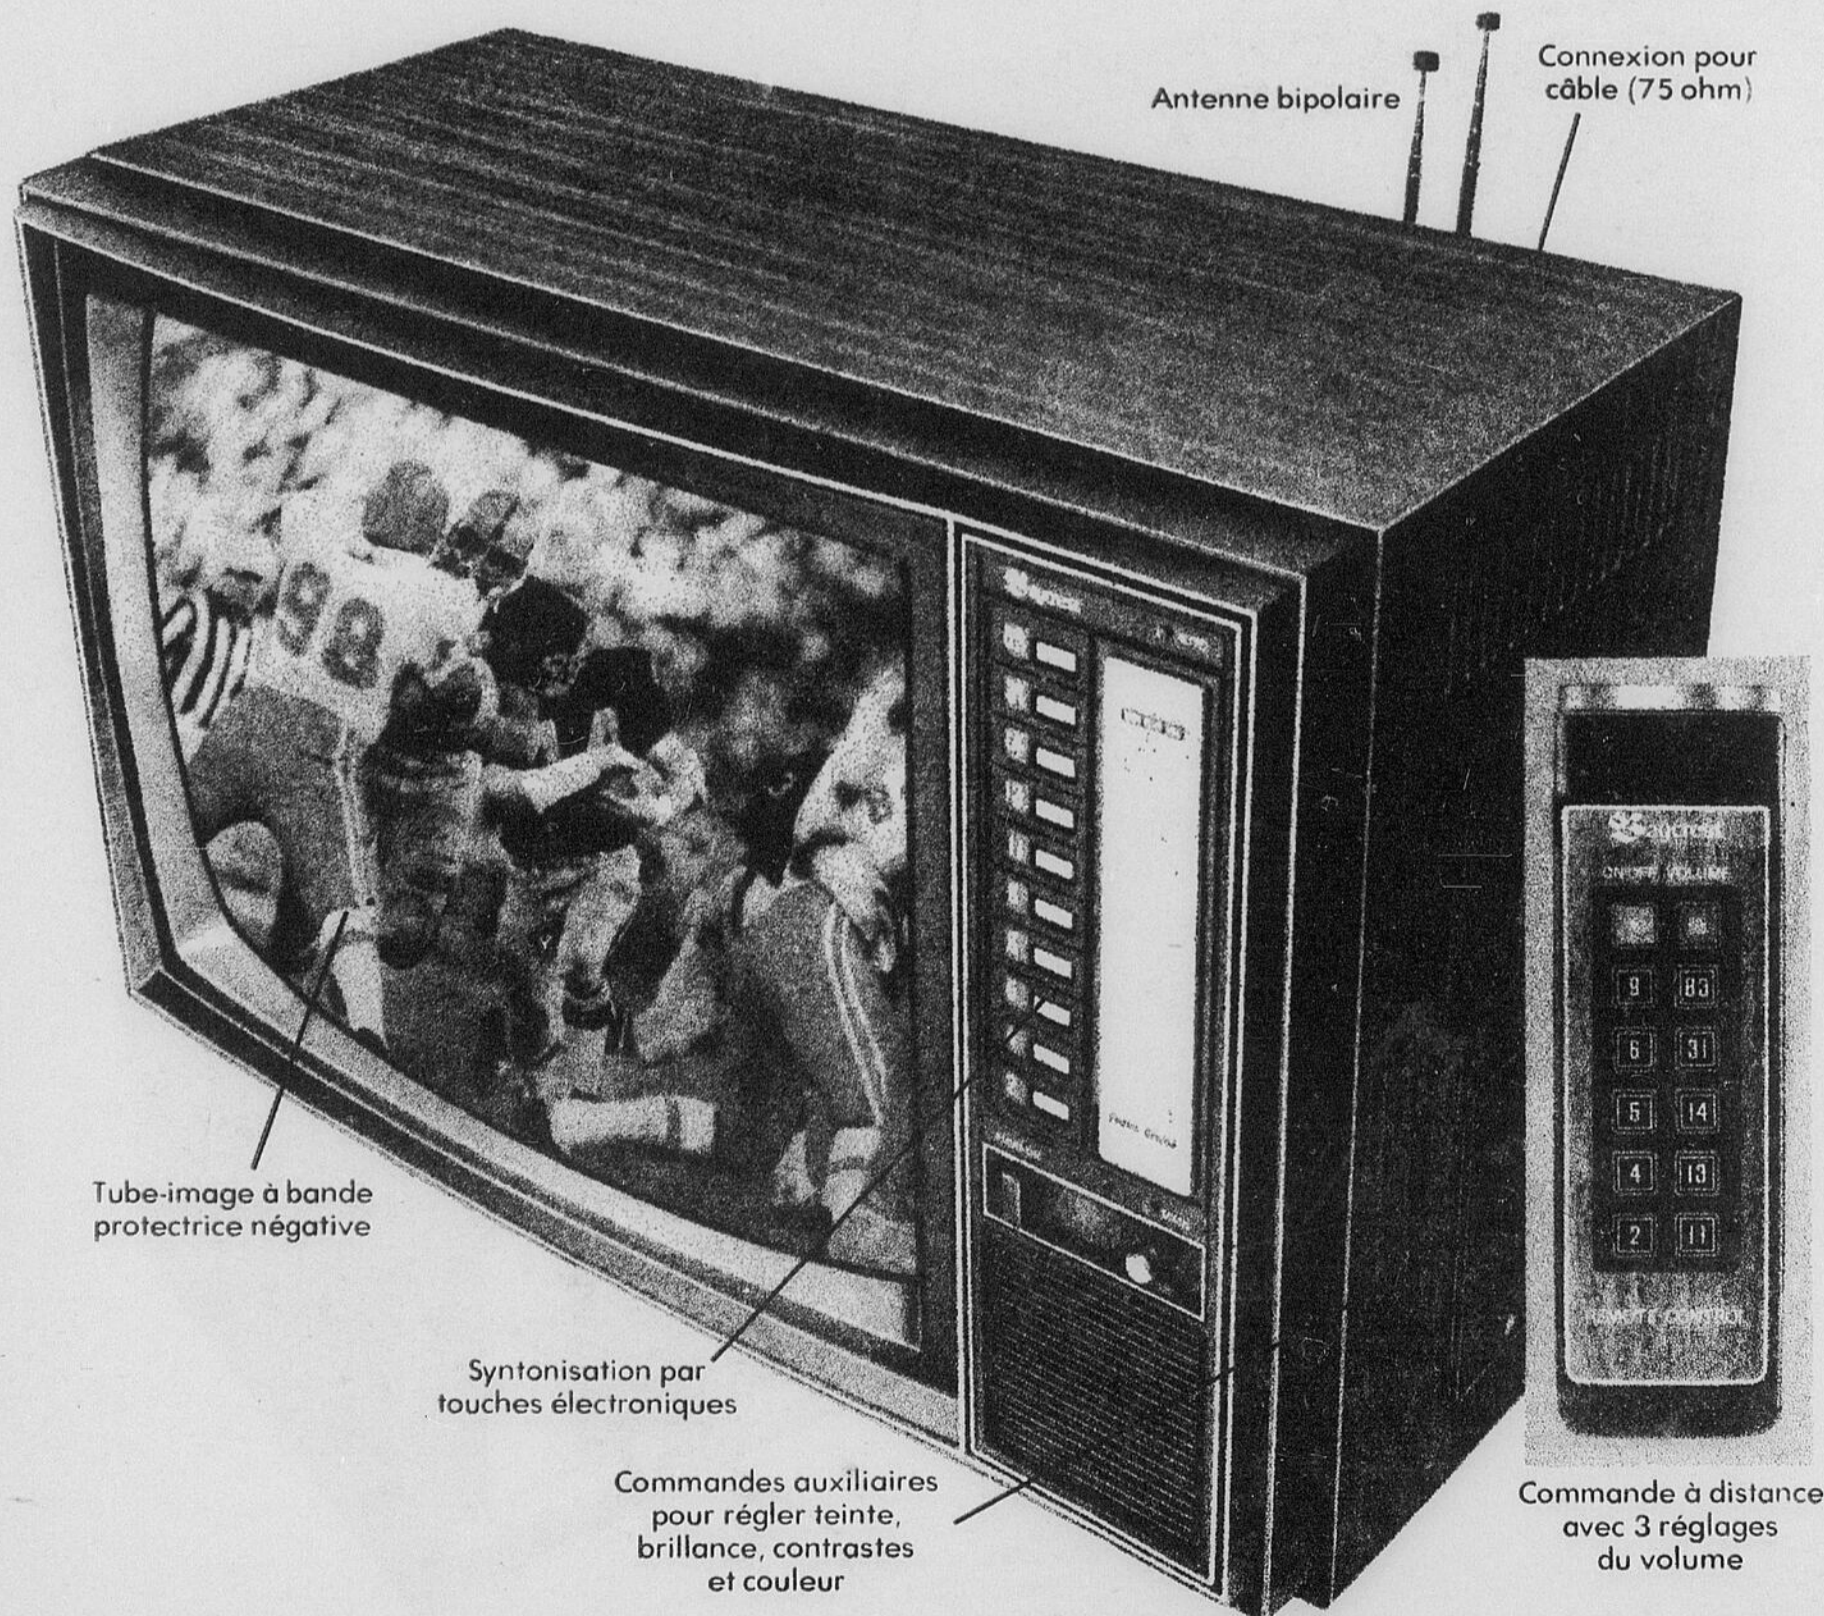

Télécouleur portatif 20" Baycrest à commande à distance

(3-1) Asseyez-vous dans votre fauteuil préféré, appuyez sur un bouton pour changer de canal VHF ou UHF, réglez le volume, mettez-le en marche ou arrêtez-le... sans avoir à vous déplacer! Voilà ce que vous pourrez faire avec ce Baycrest entièrement transistorisé, offert à bas prix.
Rayon 681: téléviseurs

$649

Facilités de paiement sur demande

la Saie
D'HUDSON

Tube-image à bande protectrice négative

Syntonisation par touches électroniques

Commandes auxiliaires pour régler teinte, brillance, contrastes et couleur

Commande à distance avec 3 réglages du volume