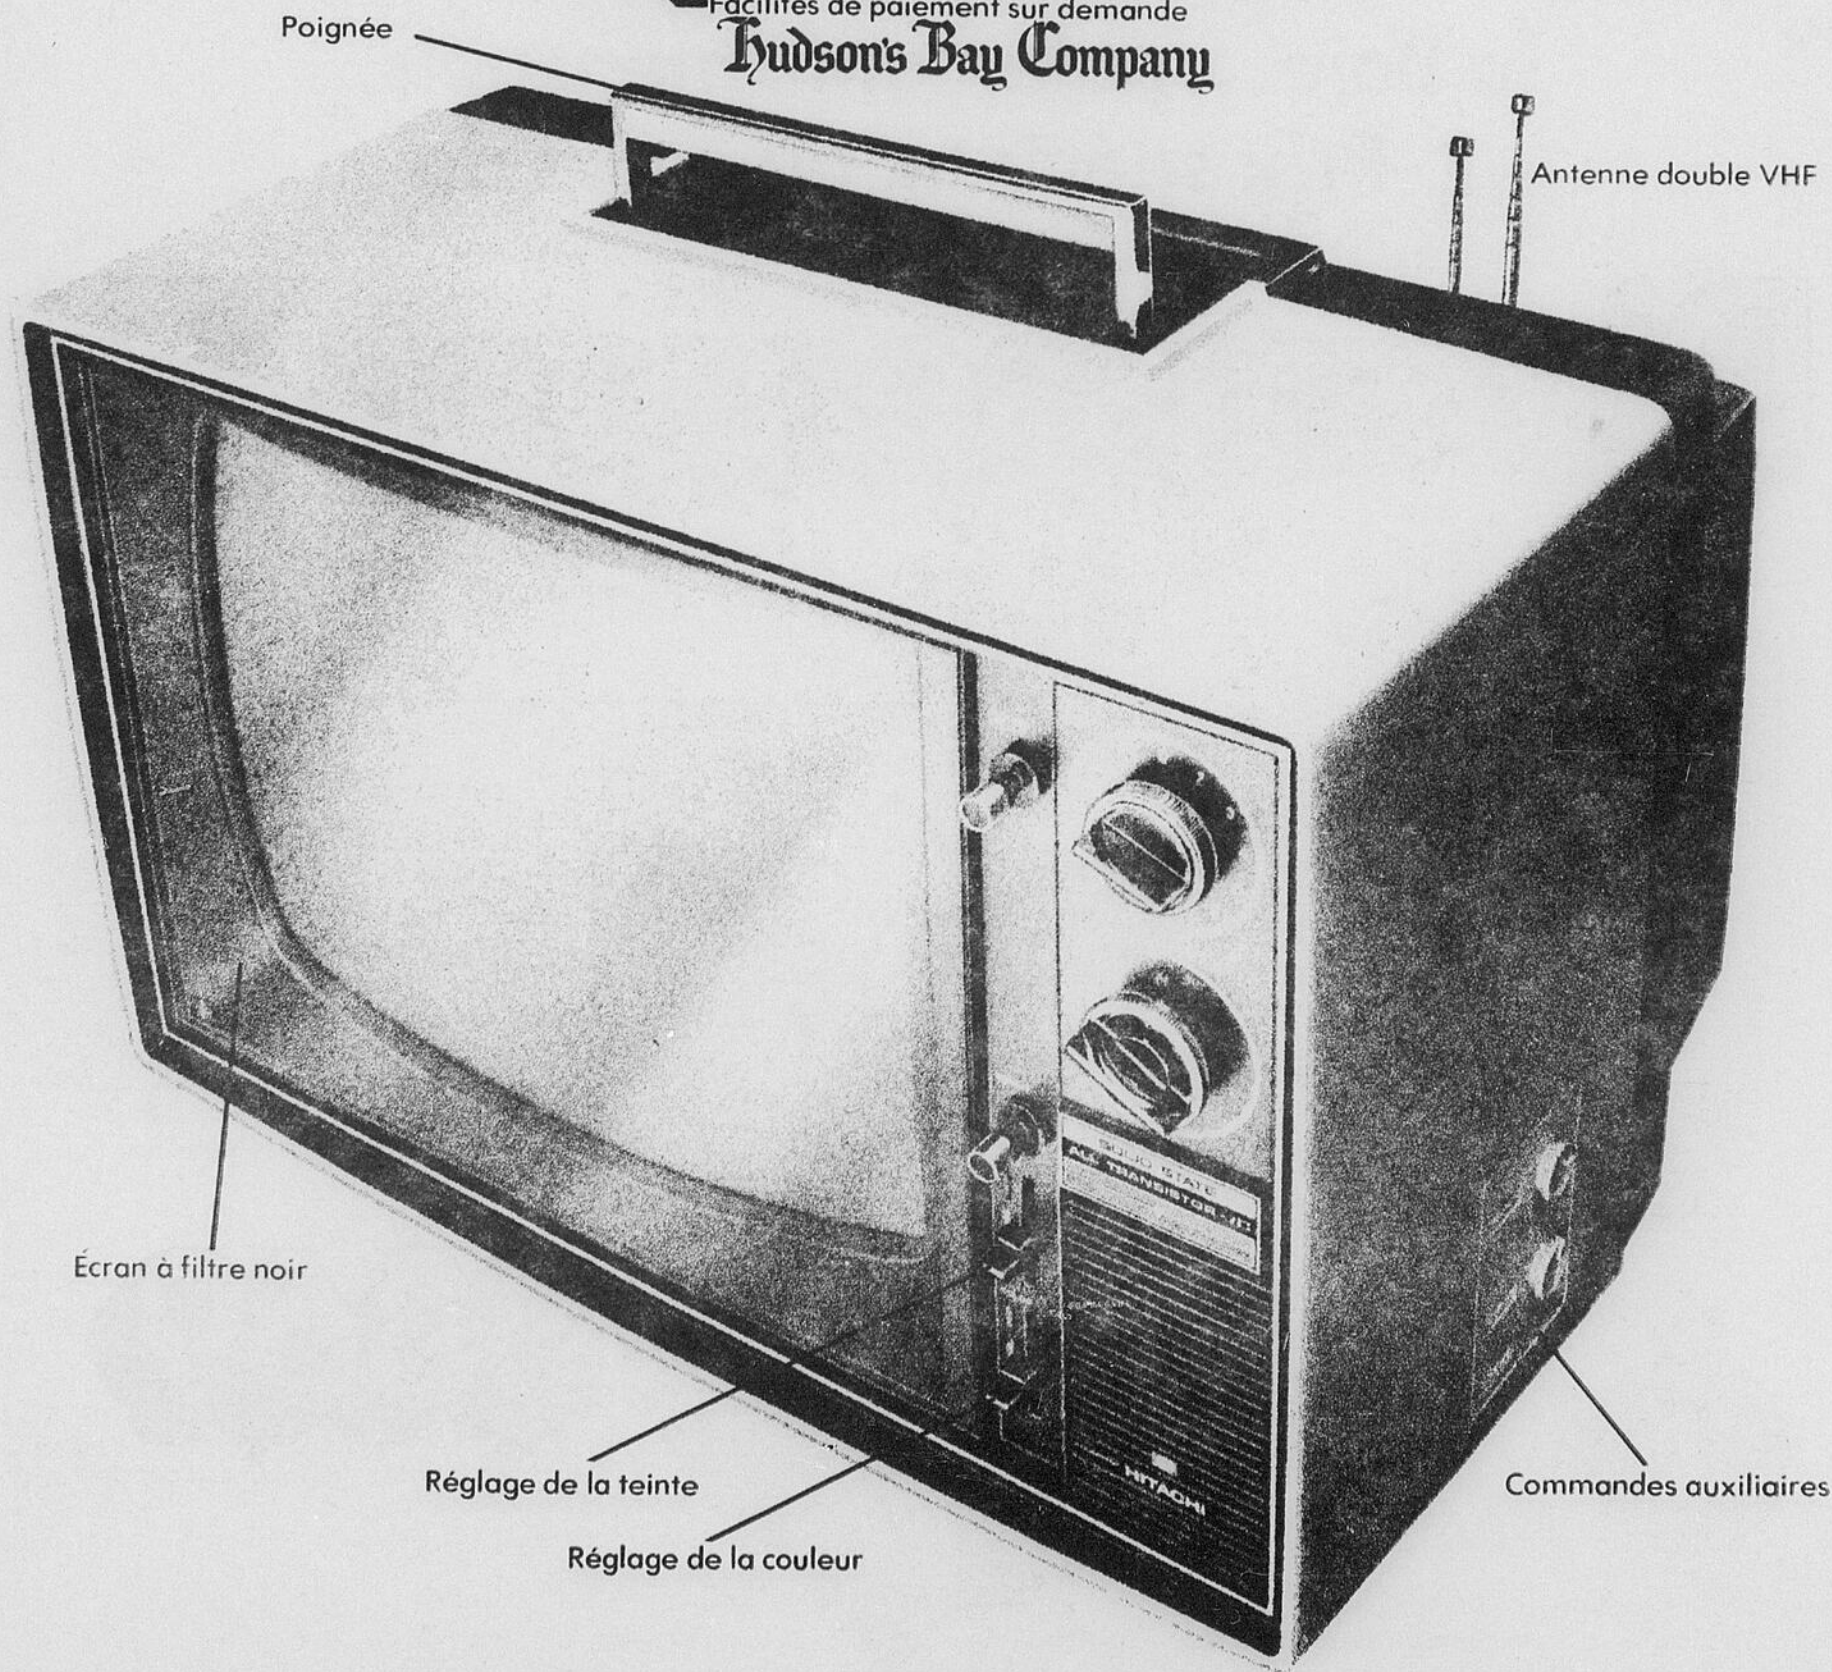

Qualité à bas prix! Télécouleur portatif 16" Hitachi

(2-1) Un télécouleur c'est bien. Un télécouleur portatif entièrement transistorisé, à son et image instantanés et à bas prix exceptionnel... c'est mieux! Facile à transporter d'une pièce à l'autre, il deviendra bien vite votre compagnon le plus fidèle.
Rayon 681: téléviseurs

$429

Facilités de paiement sur demande
Hudson's Bay Company

Poignée

Antenne double VHF

Écran à filtre noir

Réglage de la teinte

Réglage de la couleur

Commandes auxiliaires