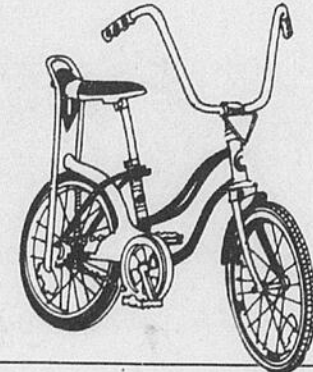

Épargnez $10
"Free Spirit" pour filles et garçons

64⁹⁸
Rég. $74.98

Bicyclette 1 vitesse à guidon surélevé. Bleue. Catadioptrés à grand angle pour plus de sécurité.