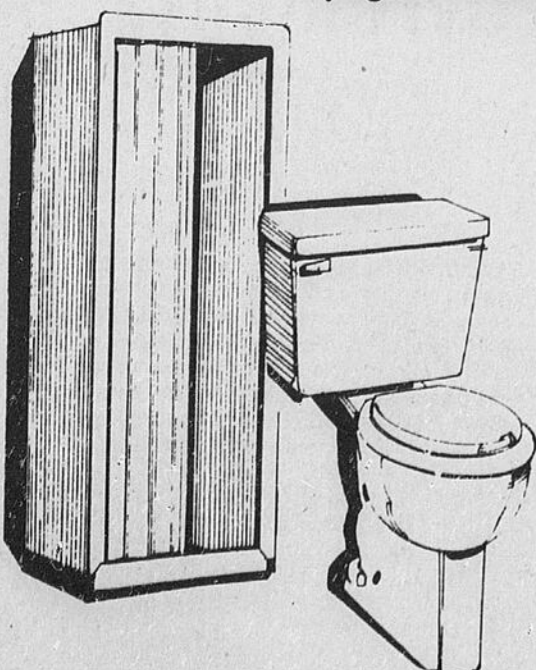

Epargnez à l'achat d'accessoires de salle de bains pour la maison ou pour le chalet

Cabinet à siphon inversé
Facile à installer. Comprend boulons pour rosace de plancher et joints de cire. Porcelaine vitrifiée blanche facile à nettoyer. Rég. $42.98
37⁹⁸

Epargnez $10 sur une cabine de douche
Parois en acier émaillé blanc cuit au four. Plancher en acier porcelainisé. Requierit vidage 1 1/4" ou 2". Comprend rideau en vinyle, tringle et pinces. 30 x 30 x 75" h. Rég. $64.98
54⁹⁸

Epargnez $4.00 — Lavabo mural
Porcelaine vitrifiée, rebord anti-éclabouures, trop-plein avant. Env. 19" large x 17" profondeur. Fixation comprise. Blanc seulement. Rég. $17.98 (non représenté).
13⁹⁸