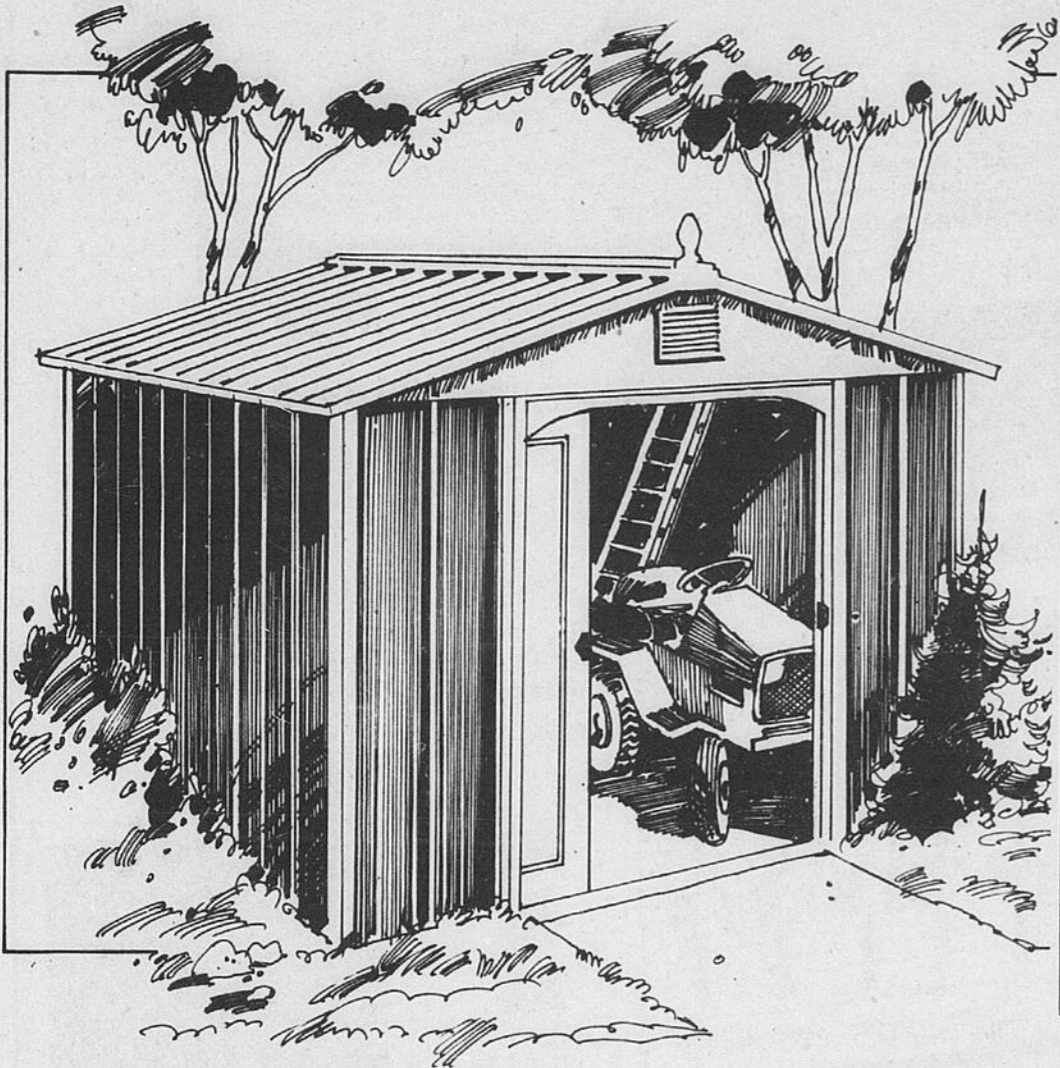

Epargnez $20 sur remise de luxe avec toit à pignon

Vaste remise de 10 x 10 offrant une capacité de 615 pi. cu. de rangement. Avec 3 supports de toit plus chevrons pour un support maximal, grande embrasure de 58 x 62" avec portes coulissantes et entretoises à mi-hauteur des 4 parois. Panneaux en bois grenu en relief avec extérieur en émail brun foncé cuit. Dim. intérieures de 9'9" x 9'9" x 7'2" de haut. Tournevis et instructions compris.

319⁹⁸
Rég. 339.98

Rayon 64 — Matériaux de construction
Téléboutique 24 heures 523-1211

Sears LE CENTRE DES AMELIORATIONS AU FOYER