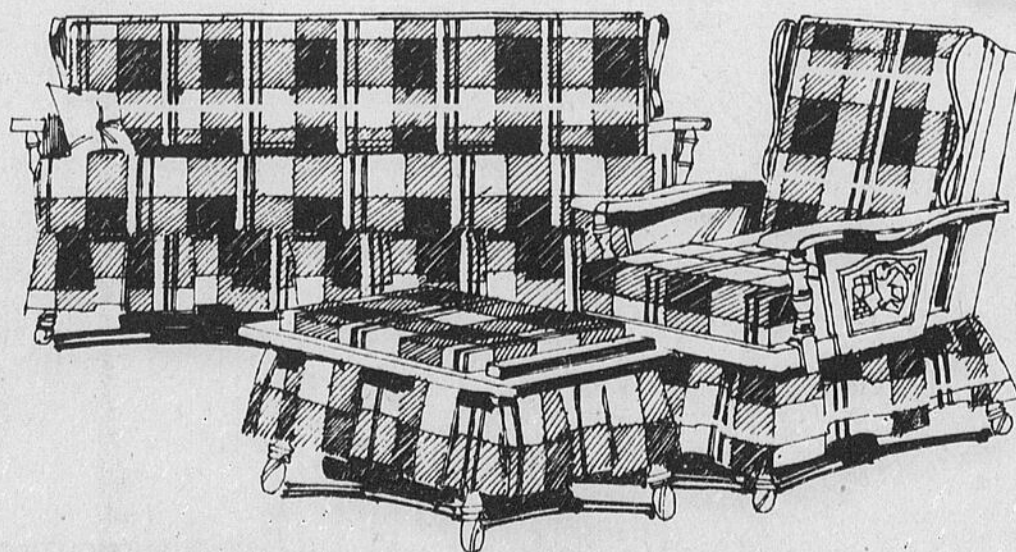

Notre plus populaire mobilier de vivre 3 pièces de style colonial

Sép. $325.96

279⁹⁸
*Mensualités $15

Comprend divan-lit, fauteuil, tabouret. Panneaux de côté ornés de scène du vieux Canada. Construction de bois dur et contreplaqué. Accoudoirs en bouleau travaillé. Fauteuil à coussins amovibles en mousse contrecollée. Assise et dossier du canapé-lit avec ressorts à boudin. S'ouvre en un lit 72 x 40". Au beau fini érable de Salem. Recouvrement en fibres d'oléfine durables quadrillées de ton brun

Mobilier 6 pièces comprend: canapé-lit, fauteuil, tabouret, table à café, 2 tables-étagères
Sép. 385.96

344⁹⁸