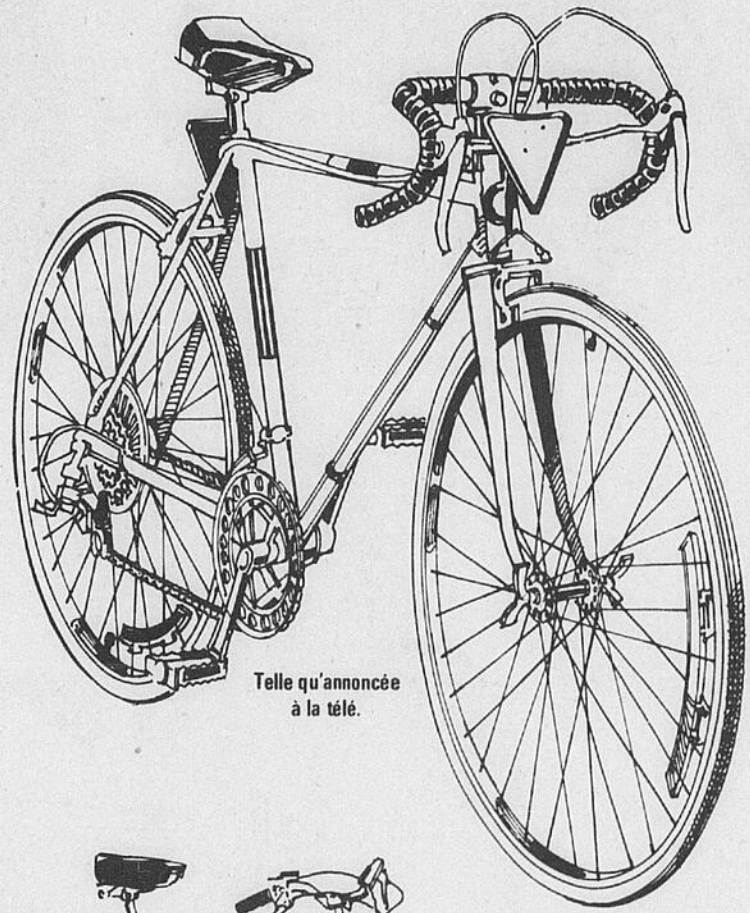

Telle qu'annoncée à la télé.