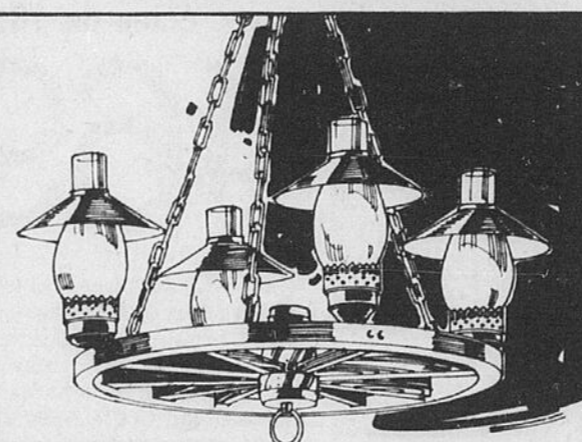

Epargnez $6 sur lustre "Roue de chariot" à 4 lumières

41⁹⁸

Epargnez $10 sur lustre de style colonial
5 diffuseurs en verre ambré. Monture métal fini laiton. Dia. 18". Rég. $62.98
52⁹⁸

Epargnez $10 sur lustre en verre givré
Colonne et devant fini noyer. Bras et supports en métal fini laiton. Rég. $74.98
64⁹⁸

Rayon 34 — Electricité
Téléboutique 24 heures 523-1211

Sears

Centre de l'auto et des pneus

Aubaines de vacances!

Epargnez $2 sur rétroviseur "El Fendor" pour campeuses!

1798
Rég. $19.98