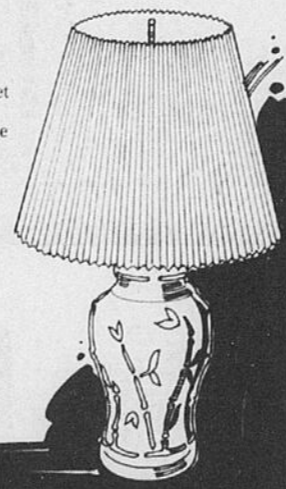

Epargnez $6 sur lampe à base "pot à gingembre"

46⁹⁸