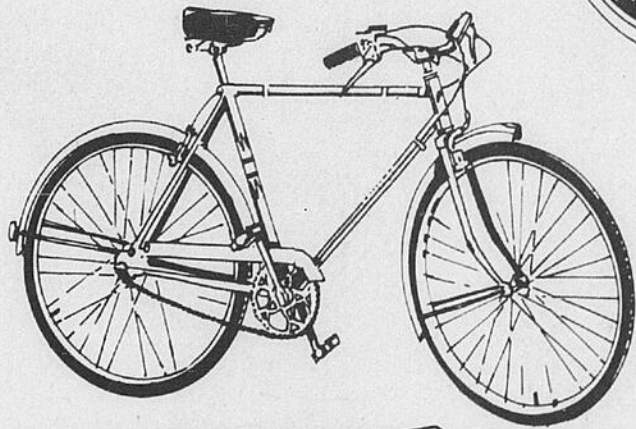

Épargnez $10. Bicyclette de tourisme 3 vitesses

Rég. $79.98 **69⁹⁸**

Bicyclette à guidon surélevé "Spyder"

49⁹⁸

Bicyclette 1 vitesse pour garçons

69⁹⁸

Pour hommes ou dames, cadre 26". Rég. $84.98

74⁹⁸