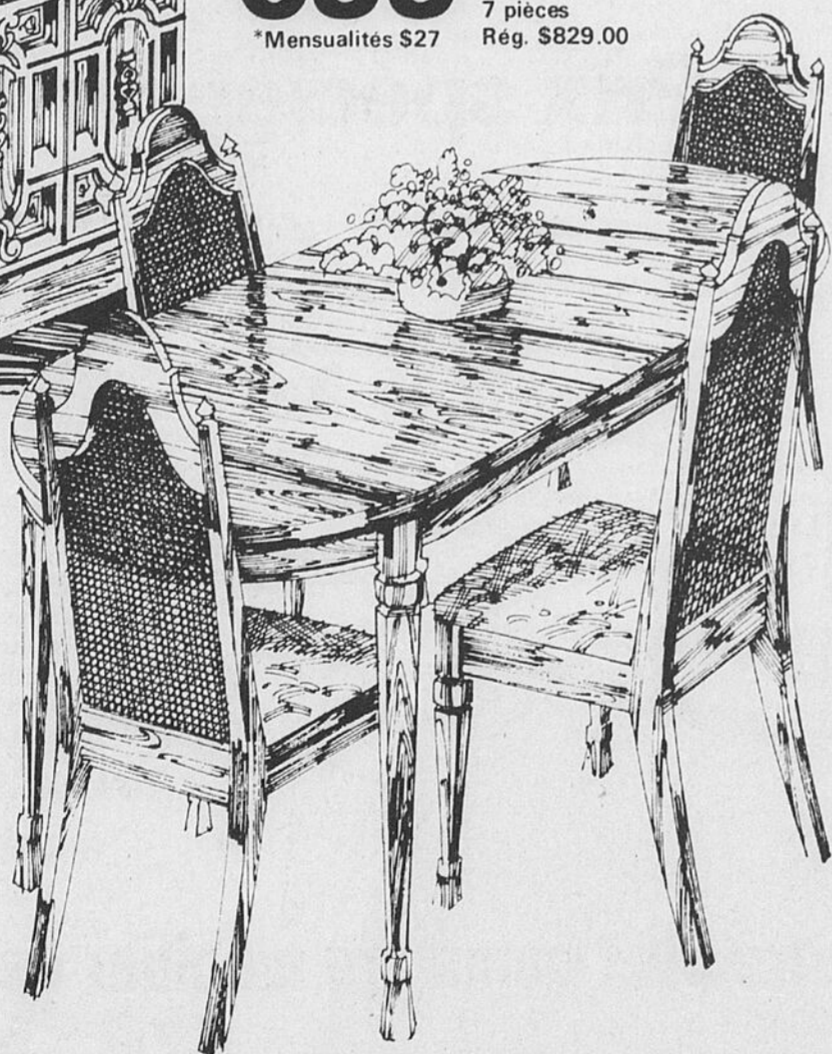

Sears
AFFAIRES D'OR
Dites simplement
"Portez à mon compte universel"

Epargnez $130

Pour des repas élégants!
Mobilier 7 pièces de style méditerranéen

Consiste en: une table ovale de 40 x 59"-71 1/2", 4 chaises plus un buffet 2 pièces. Fabrication en bois massif et placages sur centre en bois plaqué. Riche fini pacanier patiné. Les chaises possèdent des sièges à bourre polymousse avec élégants recouvrements capitonnés. Fauteuil... $69.98 chacun

699⁰⁰
7 pièces
*Mensualités $27 Rég. $829.00

Rayon 1 — Ameublement
Téléboutique 24 heures
523-1211

Epargnez $50

Mangez en tout confort grâce à cette dinette avec banc

199⁹⁸
4 pièces
*Mensualités $11 Rég. $249.98

La table de 36 x 48 - 60" affiche un dessus stratifié Arborite résistant bien à la chaleur. Les montures de chaise sont à double piétement et fabriquées en acier tubulaire plaqué chrome. Banc de 52" plus 2 chaises généreusement rembourrées recouvertes vinyle. Motif floral blanc/jaune ou brun/brun.

*Vous trouverez tous les renseignements de crédit en page 10

Notre prix le plus modique!
Mobilier 4 pièces de style contemporain

749⁹⁸
*Mensualités $28

A-Style contemporain européen avec accoudoirs enveloppés genre selle. Ce mobilier de 4 pièces est réalisé dans un tweed étonnant. Belle apparence plus grand confort. Parmi les caractéristiques nous retrouvons: des coussins polymousse, des ressorts ne s'affaissant pas, une bordure en mousse souple ainsi qu'un dossier en polymousse en s'affaissant pas. Roulettes sphériques sur pieds devant. Recouvrement tweed dans un mélange de coton fibres oléfiniques, de ton beige sable ou or brun. Les 4 pièces consistent en: un canapé, un fauteuil, un tabouret et un fauteuil à haut dossier.

Epargnez $120
sur canapé et fauteuil de style contemporain