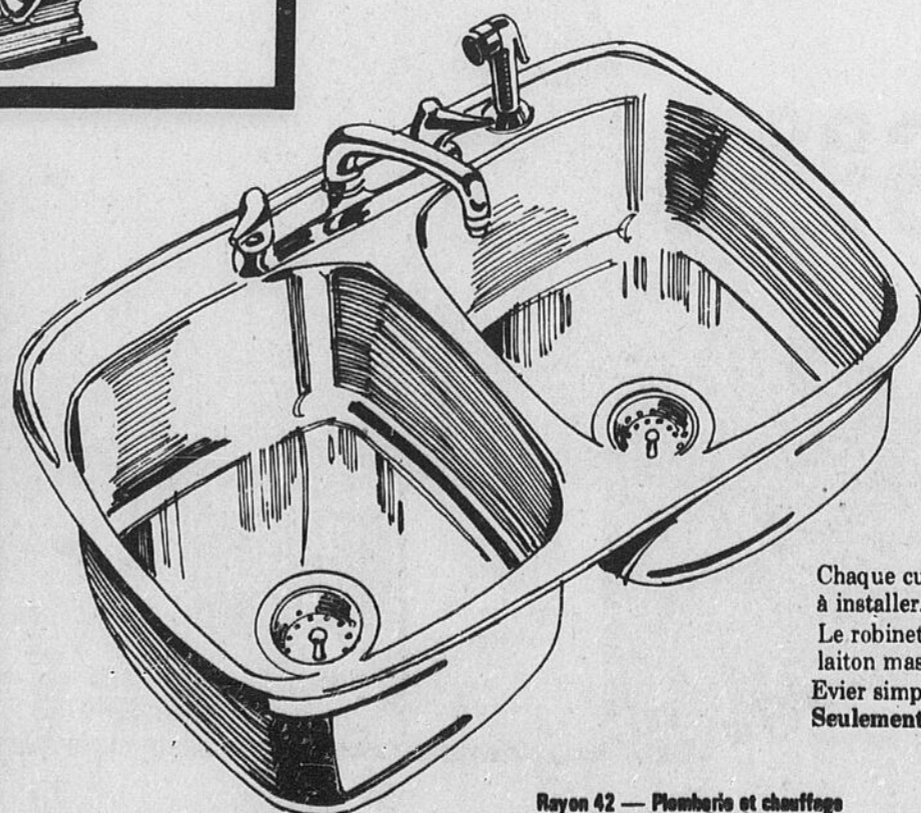

Epargnez $10 — Evier double en acier inoxydable

Rég. $49.98
39⁹⁸

Chaque cuvette mesure 14 x 16 x 17" de profondeur. Facile à installer. Dim. hors tout 31 x 20 1/2 x 7" de profondeur. Le robinet offre un bec "Hydromold", des manettes en laiton massif et un aérateur. Rég. $26.98 $19.98
Evier simple en acier inoxydable de même modèle. Seulement $24.98

Rayon 42 — Plomberie et chauffage
Téléboutique 24 heures
523-1211