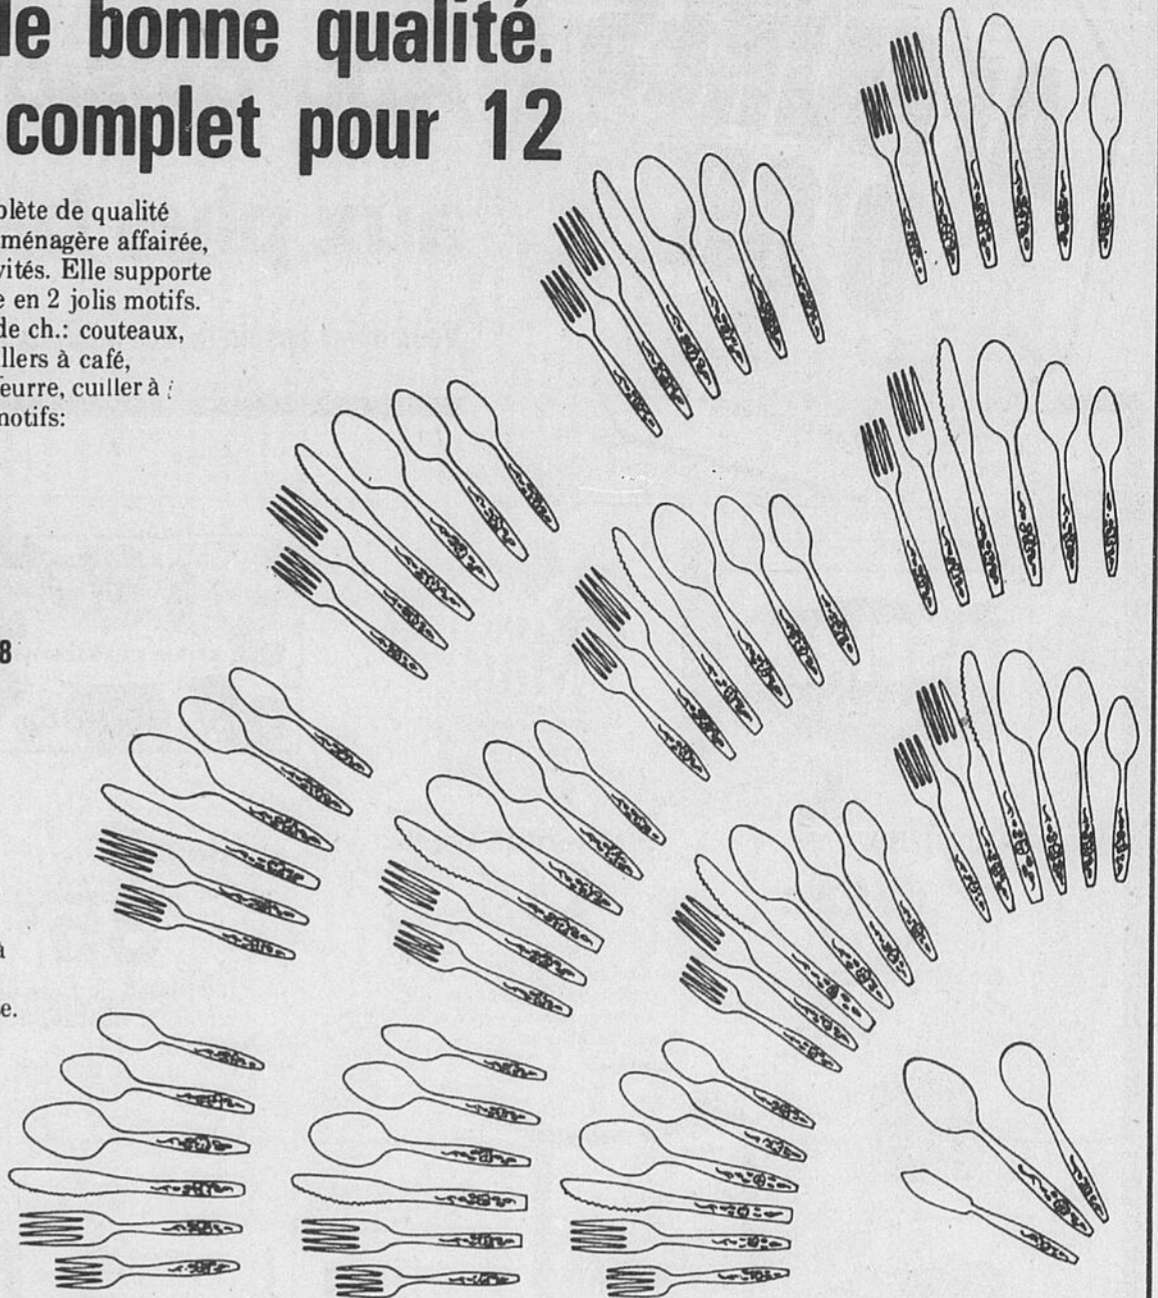

40% de rabais
Élegants bijoux Roget
2401080
Rég. $4-$18

Un assortiment de marchandise courante et de fins de séries comprenant des boucles d'oreilles pour oreilles percées ou non; des bracelets; des chaînes et des pendentifs. Tous plaqués or ou rhodium (ton argent) pour une durée accrue.

Rayon 4 — Bijoux
Téléboutique 24 heures 523-1211

1/2 prix! Coutellerie inoxydable
75 pièces de bonne qualité.
Un service complet pour 12

Cette coutellerie inoxydable complète de qualité répondra à tous les besoins de la ménagère affairée, tous les jours et aussi pour les invités. Elle supporte bien le lave-vaisselle et est offerte en 2 jolis motifs. Le service pour 12 comprend 12 de ch.: couteaux, fourchettes, cuillers à dessert; cuillers à café, cuillers à thé; 1 de ch: couteau à beurre, cuiller à sucre, cuiller de table. Choix de motifs: a-Remembrance; b-Peace Rose.

18⁹⁹
Etait $39.98

1/2 prix!

c-5 ustensiles de service assortis comprenant 1 de ch.: cuiller de table, cuiller perforée, fourchette à viandes froides, louche, cuiller à gelée. Remembrance et Peace Rose.

2⁹⁹
le service
Etait $5.98

Rayon 4 — Bijoux
Téléboutique 24 heures 523-1211

Maillots de bain sur les ondes de la mode pour fillettes!

Rég. $3.97 et $4.99

2⁹⁹

Maillots de bain 2 pièces genre bikini en un vaste choix d'imprimés gais et de tricots. Grandeurs 8-14. Magasinez tôt pour un meilleur choix.

Rayon 77 — Vêtements pour fillettes
Emplettes en personne seulement

7/14 Boutique FILLETTE

Sous-types de valises Riviera à 25% de rabais sur le prix des bagages de première qualité

Les valises Riviera — plus elles sont remplies, plus elles sont jolies!