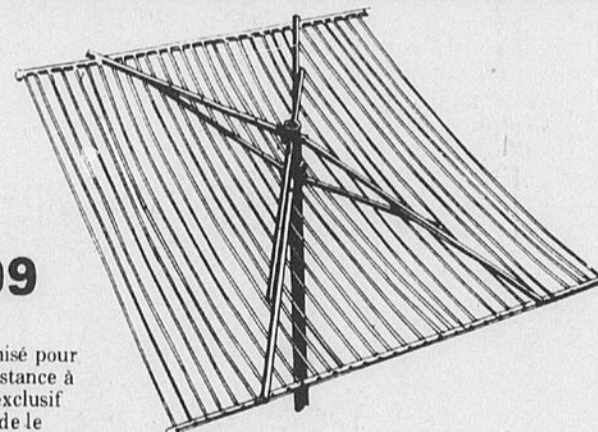

Achats de produits d'hygiène et de beauté

Approvisionnez-vous immédiatement

aux plus bas prix Sears de la saison

Vous aurez besoin de ces produits pour vos vacances et tous les jours au foyer. C'est maintenant le temps d'acheter!

Aspirine:
99¢
100 comprimés, 5 grains chacun. Pour un soulagement rapide de la douleur.

Crème hydratante Rose Milk
1 19
Concentrée pour assouplir rapidement l'épiderme ultra-sec. Contenant plastique de 8 oz liq. avec distributeur.

Kleenex
35¢
100 papiers de 2 plis dans un contenant décoratif. Blanc seulement.

Essuie-tout Royale
99¢
2 rouleaux. Rouleau de 85 feuilles.

Lames Gillette Trac II
99¢
Cartouches de lames jumelées. 5 cartouches de rasage.

Dentifrice Crest
2 paquets pour 99¢
100 ml avec fluoristan. Saveur régulière

Huile d'Olay
3 49
Empêche la peau de sécher et l'embellit sans laisser de surface grasse. 100 ml.

Crème Noxzema pour l'épiderme
2 pots 1 38
Médicamenteuse—sans graisse. Deux pots réguliers de 110 ml. 4 oz.

Chiffons J
1 09
Usages multiples—au foyer ou à l'extérieur. Pqt de 12

Wet Ones
1 29
Des petites serviettes humides dans un contenant pour des nettoyages instantanés. 70's.

Mini-tampons Stayfree
1 49
Mini-tampons Stayfree de Johnson & Johnson en paquet de 30.

Huile pour bébé
1 99
Huile pour bébé Johnson & Johnson pour adoucir. Superbe pour toute la famille. 450 ml

Coton-tiges
1 49
Marque Johnson & Johnson. Pour de nombreux soins personnels au foyer. Boîte de 400.

Band-Aid
1 09
Un paquet de 60 pansements en plastique divers Johnson & Johnson, de format familial.

Téléboutique 24 heures
523-1211
pour des commandes de $5.00 ou plus
—Tant qu'il y aura de la marchandise

Ban-Basic
1 79
Nouveau désodorisant non aérosol. 3 1/2 oz.