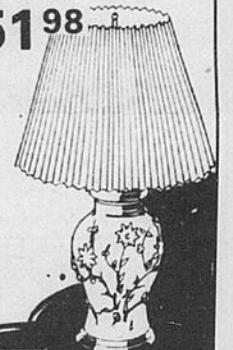

Epargnez $6 sur lustre "Roue de chariot" à 4 lumières

41⁹⁸

Epargnez $10 sur lustre de style colonial
5 diffuseurs en verre ambré. Monture métal fini laiton. Dia. 18". Rég. $62.98
52⁹⁸