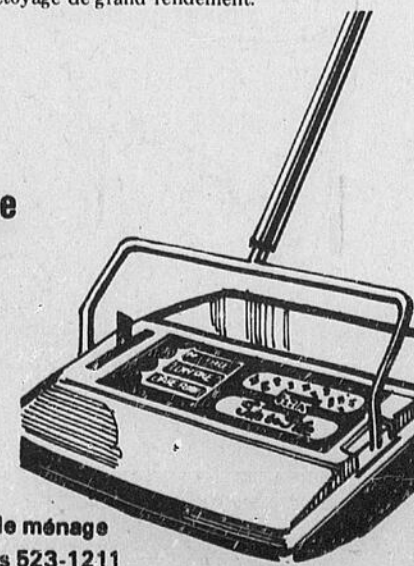

Rayon 11—Articles de ménage
Téléboutique 24 heures 523-1211