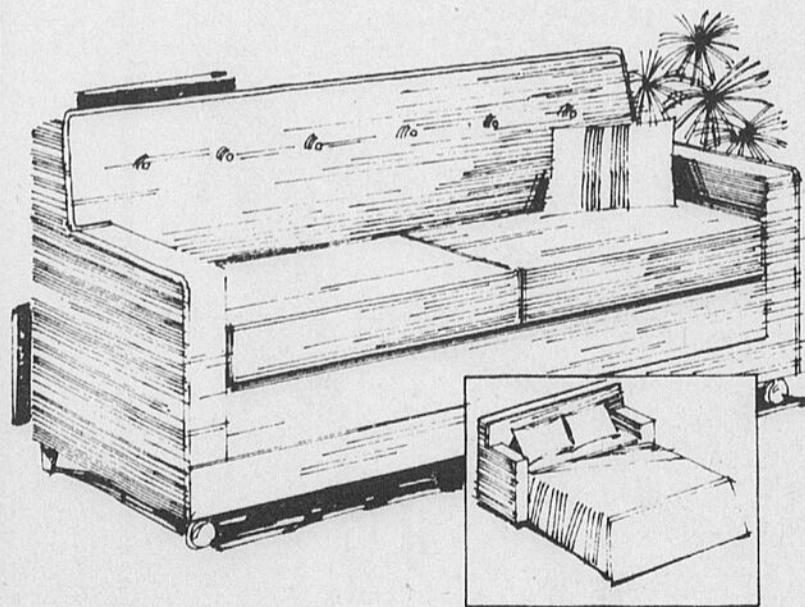

Prix spécial sur canapé-lit de Simmons **$329⁹⁸**

*Mensualités $17

Canapé-lit style contemporain s'ouvrant facilement en un lit 53" x 74". Matelas avec 312 ressorts à boudins. Roulettes en laiton poli à l'avant; siège à coussins en mousse 4"; dossier à ressorts ne s'affaissant pas. En 100% fibres d'oléfine champagne ou fumée