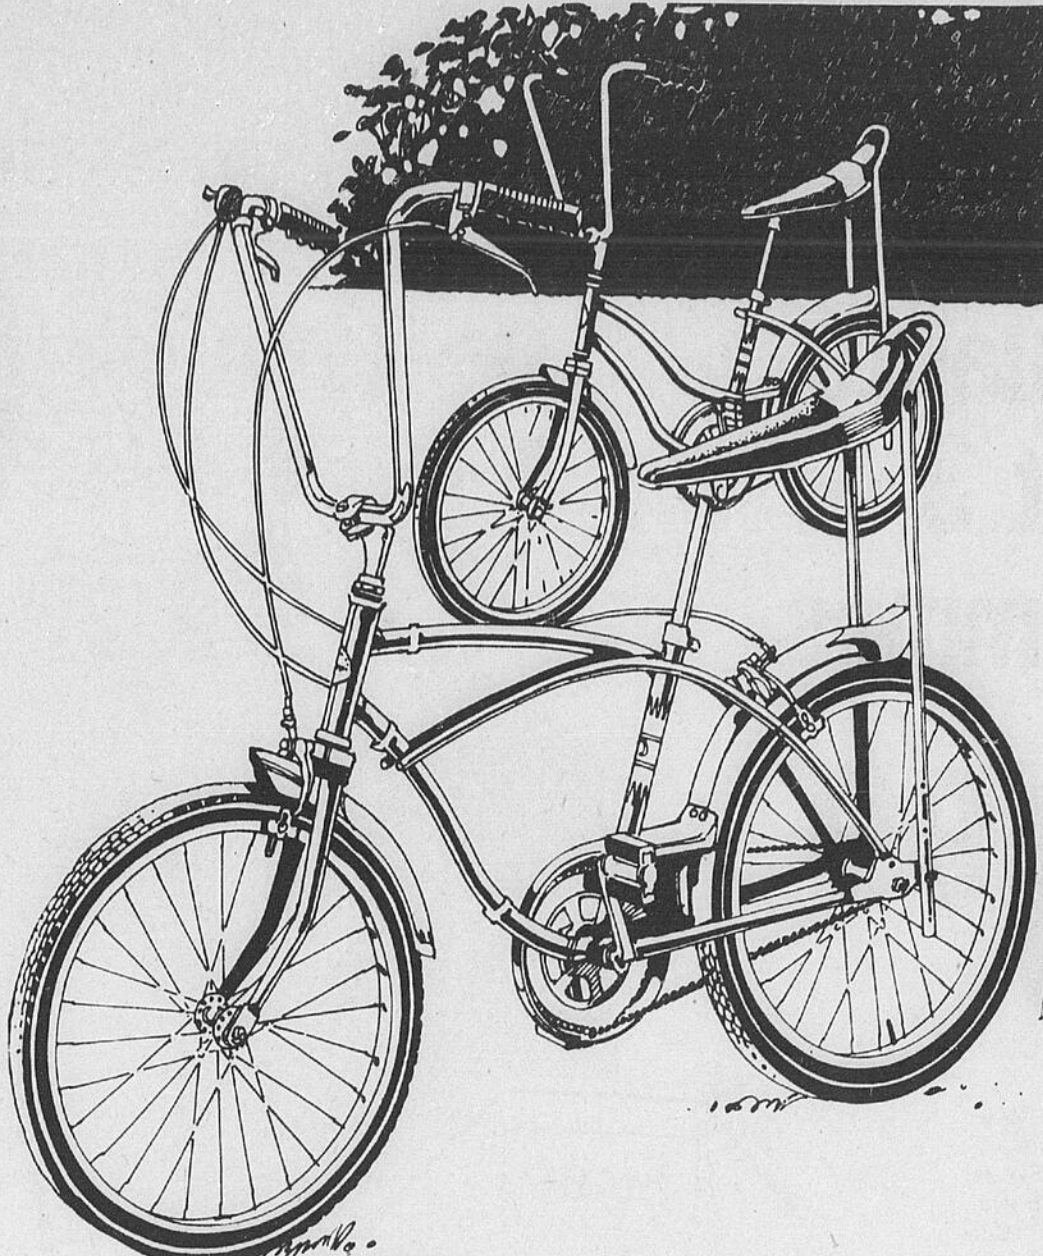

Épargnez $15
"Free Spirit" à 3 vitesses
C'est la vogue chez Sears!

74⁹⁸
Rég. $89.98

a-Quelle allure! Bicyclette à guidon surélevé pour filles et garçons. 3 vitesses, dérailleur Shimano, freins à mâchoires à tirage latéral. Cadre en acier robuste en porte à faux. Pneus 20". Rouge, avec béquille. Couvre-chaîne circulaire. Catadioptrés à grand angle. Selle banane.

Épargnez $15
Bicyclette de course 10 vitesses 21" Free Spirit

119⁹⁸
Rég. $134.98

*Mensualités $9
Bicyclette de course 31 lb avec cadre en acier robuste. Freins en alliage à tirage central et auto-régage. Manettes de freins deux positions. Dérailleur Positron pour plus de précision. Rapport de démultiplication 38.6/100.3. Catadioptrés 360° Béquille en sus.

Épargnez $20

Bicyclette de tourisme "Free Spirit" 10 vitesses

109⁹⁸
Rég. $129.98

*Mensualités $9
Bicyclette de fabrication canadienne avec dérailleur Positron Shimano. Leviers de changement de vitesse sur le guidon. Freins avant et arrière à tirage latéral et auto-régage. Rapport de démultiplication. 37/96.6. Brun. Avec béquille. c-Pour femmes; d-Pour hommes