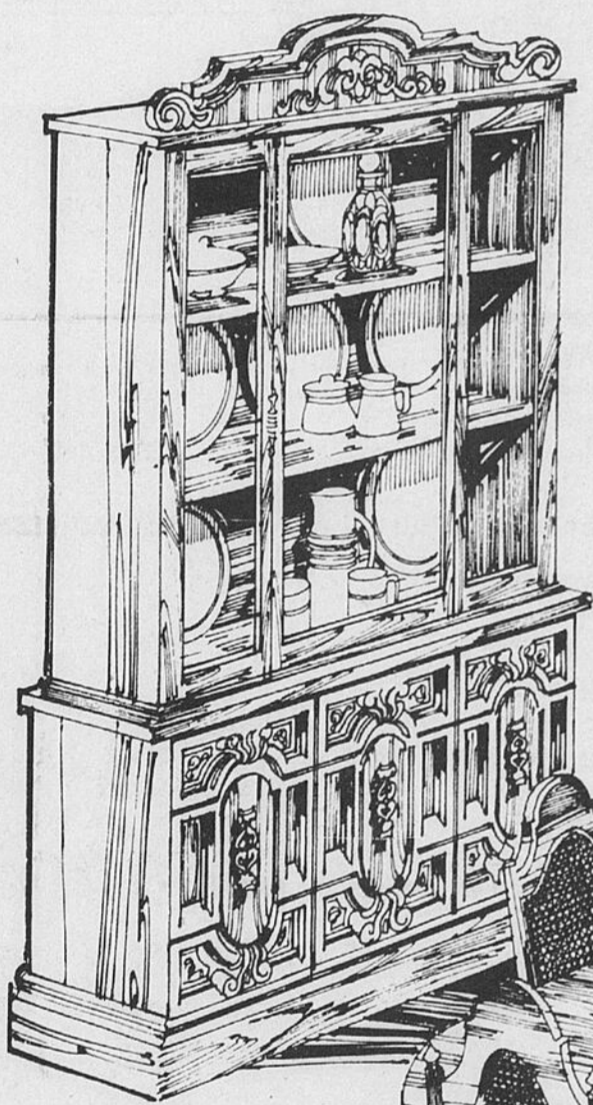

Sears
AFFAIRES D'OR
Dites simplement
"Portez à mon compte universel"

Epargnez $130

Pour des repas élégants!
Mobilier 7 pièces de style méditerranéen

Consiste en: une table ovale de 40 x 59"-71 1/2", 4 chaises plus un buffet 2 pièces. Fabrication en bois massif et placages sur centre en bois plaqué. Riche fini pacanier patiné. Les chaises possèdent des sièges à bourre polymousse avec élégants recouvrements capitonnés. Fauteuil... $69.98 chacun

699⁰⁰
7 pièces
*Mensualités $27 Rég. $829.00

Rayon 1 — Ameublement
Téléboutique 24 heures
523-1211