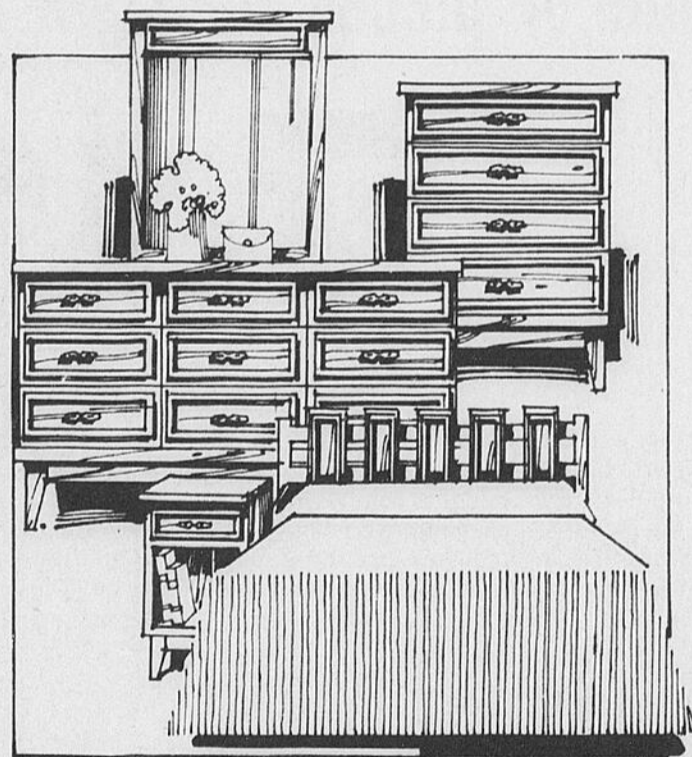

Mobilier de chambre à coucher 4 pièces de style contemporain

Sép. **279⁹⁸**
$334.94 *Mensualités $15

Comprend: commode triple avec miroir, chiffonnier 4 tiroirs et panneau de chevet. Construction en bois massif avec un beau fini pacanier imprimé. Tiroirs antipoussière glissant sur guides centraux. Poignées en laiton.
a-Table de chevet $49.98

Rayon 1 — Ameublement
Téléboutique 24 heures 523-1211