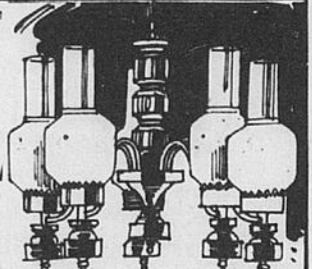

Rayon 34 — Electricité
Téléboutique 24 heures 523-1211

Sears