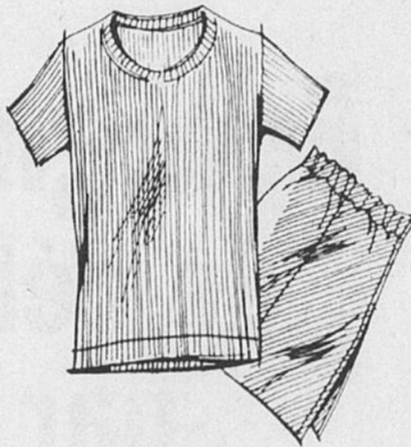

Aubaine!

Shorts et corsages à seulement

1⁹⁹ à 4⁹⁹

Deux vêtements de vacances en tricot de nylon et en coton confortable, frais. Laver et sécher à la machine. Tailles P.M.F.
Maillot T, en tricot côtelé, dans des tons unis divers.
Shorts à enfiler, en marine, rouge, blanc, pêche et menthe. Modèles en tricot de nylon et denim jean. Tailles 10 à 16.

Faites provision!

Bains-de-soleil super frais

1⁹⁹ à 2⁹⁹

Ceux qui aiment le soleil raffoleront de ces bains-de-soleil dernier cri. Dos nu, attaches au dos et autres dans une grande variété de couleurs, imprimés et tissus. Ils peuvent tous être lavés et séchés à la machine. Une taille pour toutes.