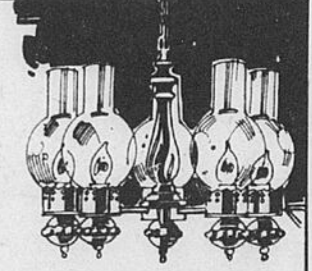

Epargnez $10 sur lustre en verre givré
Colonne et devant fini noyer. Bras et supports en métal fini laiton. Rég. $74.98
64⁹⁸