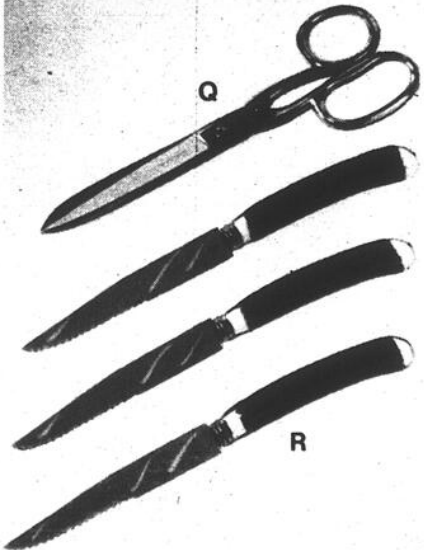

**9<sup>99</sup>**

- M. Arrose-viande à poire caoutchouc
- N. Ensemble cuillères à mesurer
- O. Additionneuse de poche
- P. Spatule en nylon

AU CHOIX

**50¢**

**6 PIÈCES 2<sup>99</sup>**  
**ENSEMBLE DE TOURNEVIS**  
Jeu de 6 tournevis Fuller. Fabrication robuste. Parfait pour tout bricoleur.

- Q. Ciseaux tout-usages 7-1/2"
- R. Ensemble 3 couteaux à steak
- S. Ensemble 3 passoires

AU CHOIX

**1<sup>50</sup>**

pratiques et décoratifs...

**LaSalle**

**TABLES DÉCORATIVES**

**A 33<sup>88</sup>**

ÉTAGÈRE DE COIN 4-TABLETTES  
15" de rayon x 31-1/4" de haut.