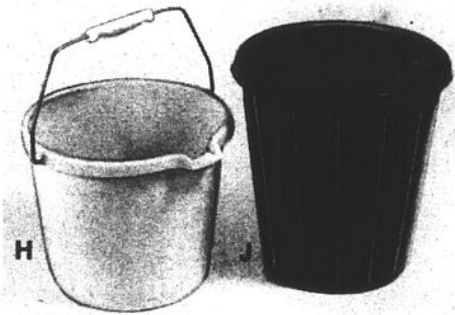

### ENS. 7-PIÈCES

Fabrication plastique. 6 verres et un pichet. Coloris variés.

**3 50**

### ENS. À SALADE 7-PIÈCES

Fabrication plastique. Comprend un saladier, 4 bols individuels et un couvert de service. Coloris variés.

**3 50**  
REG. 3.99

T. Porte-serviettes  
U. Salière/poivrière  
V. Tasse à soupe  
W. Tasse à café  
X. Seau 5-pintes