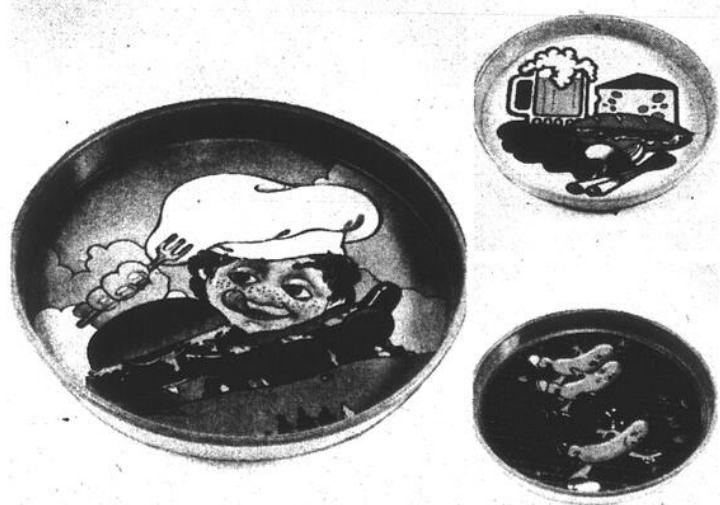

**PORTE-CHAUSSURES MÉTAL**  
Pour 9 paires de chaussures. Installation facile. **\$2**

J. COUTEAU À AIGUISER RICHARD

K. PORTE-PAPIER ESSUIE-TOUT

L. COUTEAU À PIZZA

M. FOUET 10"

N. ENS. 3 CUILLÈRES EN BOIS

O. OUVRE-POT

P. PORTE-MÉMO MAGNÉTIQUE

Q. ENS. 3 BOUCHONS

**AU CHOIX**

**75¢**

**CHOIX DE PLATEAUX**

Fabrication métallique robuste. Modèles de 14" de diamètre. 3 motifs au choix: "Sizzler", "Chef" ou "Snacks".

**AU CHOIX**