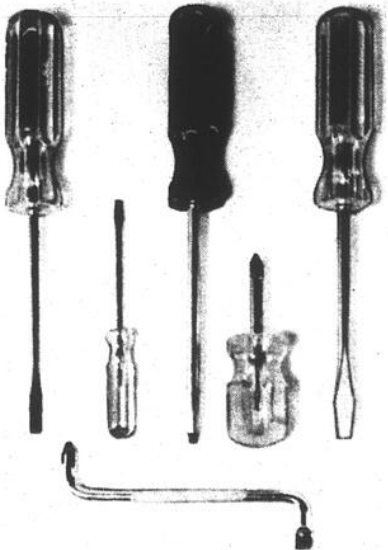

- M. Arrose-viande à poire caoutchouc
- N. Ensemble cuillères à mesurer
- O. Additionneuse de poche
- P. Spatule en nylon

AU CHOIX

50¢