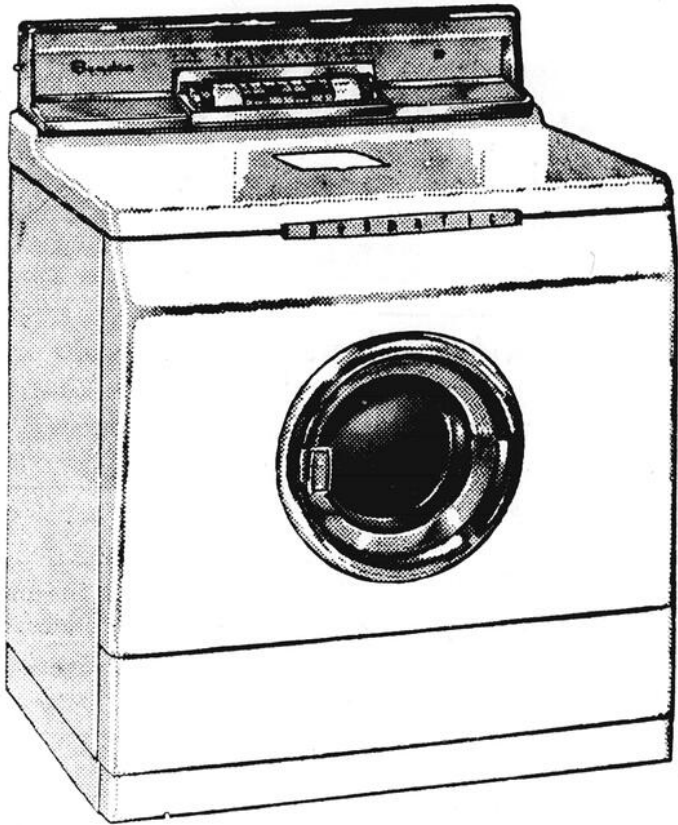

La DUOMATIC Moffat-Bendix

Modèle CGR-B "DE LUXE"