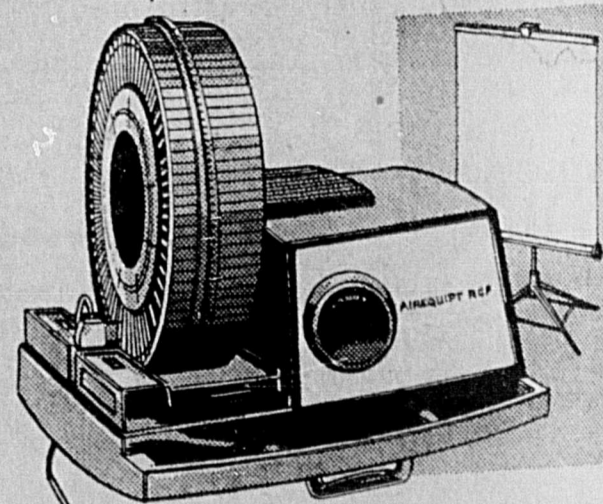

TELECOMMANDE PERFECTIONNEE... PROJECTEUR 35 MM!

Rég. 79.98

69⁹⁹

Mensualités $8

Projecteur à diapositives "Argus" à télécommande pour changement de diapositives et mise au point. Lentilles traitées, lampe à système de refroidissement étudié. Accepte le chargeur universel (100 diapositives) ou autre modèle pour 36 diapositives.

ECRAN LENTICULAIRE 40 PO.!

Ecran lenticulaire gris offrant une brillance exceptionnelle. Détails plus nets, images plus naturelles, couleurs ravivées! 40 x 40 pouces.
Rég. 17.98

Simpsons-Sears — Photographie (Rayon 39).

FAMEUX "PREMIUM TRACTION"!

SEMELLE FORTIFIEE DYNATUF POUR TRACTION DANS LA NEIGE!

Dimensions	Paroi noire Rég.	Vente	Paroi blanche	Vente
5.20-10	16.95	15.88	—	—
5.50-12	18.95	17.88	20.95	19.44
6.00/5.90-13	18.95	16.88	20.95	18.44
6.50/6.40-13	19.95	17.88	21.95	19.88
7.00-13	19.95	17.88	21.95	19.88
6.45/6.00-14	18.95	17.88	—	—
6.95/6.50-14	19.95	18.44	21.95	20.22
7.35/7.00-14	19.95	18.44	21.95	20.22
7.75/7.50-14	21.95	18.88	23.95	20.88

Dimensions	Paroi noire Rég.	Vente	Paroi blanche	Vente
8.25/8.00-14	23.95	21.44	25.95	23.44
8.55/8.50-14	25.95	23.44	27.95	25.44
6.00/5.90-15	19.95	17.88	21.95	20.44
7.35/6.50-15	19.95	18.88	21.95	20.88
7.75/6.70-15	21.95	18.88	23.95	20.88
8.25/8.15-15	23.95	21.44	25.95	23.44
8.55/8.45-15	25.95	23.44	27.95	25.44
7.75/6.70-15 avec chambre	17.95	15.88	—	—

Le pneu à neige "Premium Traction", de grande robustesse, dure plus longtemps et permet une meilleure traction sur terrains neigeux!

17⁸⁸

ch.
7.00/6.50-13 Sans chambre, paroi noire. (installé)

- larges et profondes nervures assurant meilleure stabilité en toutes circonstances.
- Profil surbaissé pour bonne tenue de route.
- Semelle fortifiée de Dynatuf pour millage supérieur et sécurité.
- Carcasse 4 plis nylon résistant.

Simpsons-Sears — Centre de l'Automobile (Rayon 95).

"TRACTION GRIP"!

27⁹⁵

Avec chambre 6.70-15 — 6 plis

Ce pneu pour camions offre une robustesse et une qualité rarement vues à ce prix! Carcasse 6 ou 8 plis.

Dimensions	6 plis	Sans chambre	Prix
6.70-15	6 plis	Sans chambre	27.95
6.50-16	6 plis	Sans chambre	32.50
6.70-15	6 plis	Avec chambre	27.95
7.00-15	6 plis	Avec chambre	35.95
6.00-16	6 plis	Avec chambre	27.95
6.50-16	6 plis	Avec chambre	30.95
7.00-16	6 plis	Avec chambre	36.95
7.30-16	8 plis	Avec chambre	42.95
7.00-17	8 plis	Avec chambre	43.95
7.50-17	8 plis	Avec chambre	46.95

"SUPER GRIP"!

Dimensions	Prix
6.70-15 6 plis Avec chambre	25.95
7.00-15 6 plis Avec chambre	31.95
6.50-16 6 plis Avec chambre	26.95
7.00-17 8 plis Avec chambre	39.95

25⁹⁵

6.70-15 — 6 plis

PNEUS RECHAPES!

14⁹⁵

(avec échange) 7.75-14, sans chambre, paroi noire

- Les meilleurs matériaux disponibles entrent dans le réchapage de ces pneus!
- Bande de roulement constituée par du caoutchouc de première qualité.
- Millage et robustesse garantis! Garantie 12 mois contre usure de semelle!