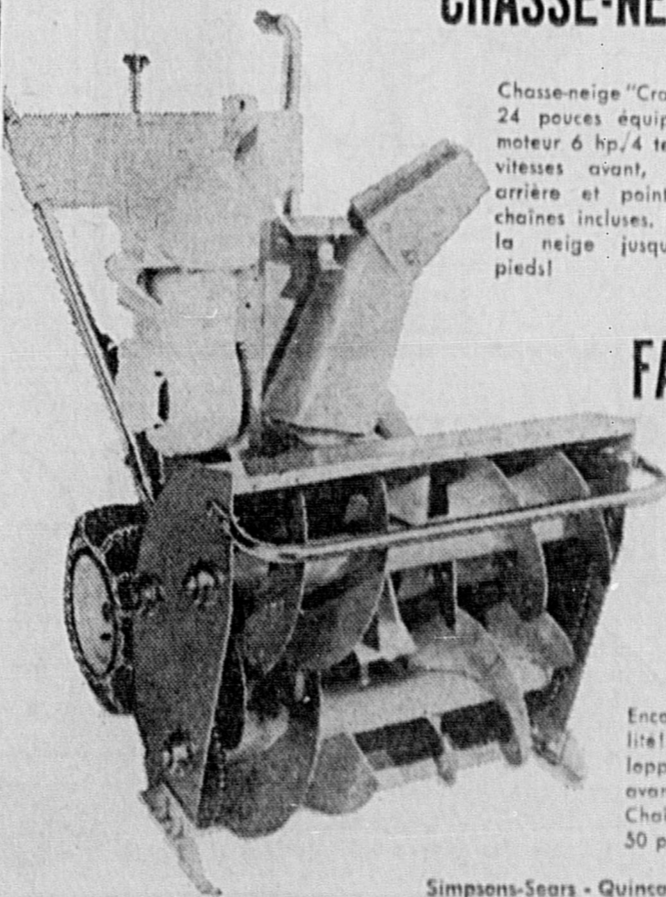

Simpsons-Sears - Quincaillerie (Rayon 9).