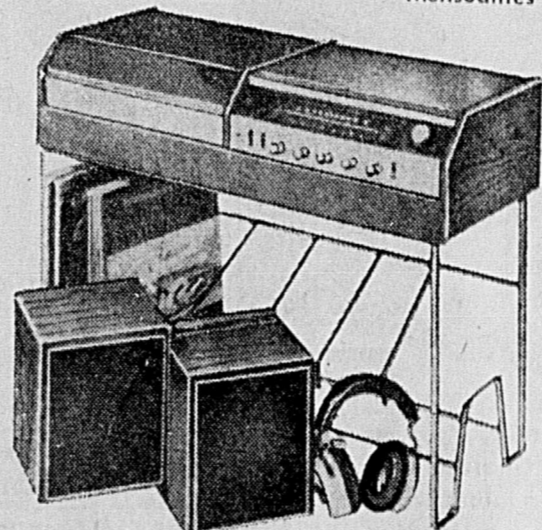

TELECOULEUR 22"!

Spécial

689⁸⁸

Mensualités 26.50

- Télécouleur console 22 pouces, modèle "1971" "Silvertone".
- Ecran 22 pouces, châssis 26,000 volts, syntonisateurs V.H.F. et U.H.F. Style espagnol!
- Fonctionnement instantané. Contrôle automatique de la couleur.
- Contre-plaqué de chêne fini pacane. Garantie incluse!

"ELEMENTS SEPARÉS"!

- Eléments séparés "Sears" à radio AM/FM stéréo.
- Phono stéréo à table Garrard, haut-parleurs de qualité.
- Multiples prises. Garantie incluse!
- Support et écouteurs non inclus!
- ECOUTEURS STEREO.....19.98
- SUPPORT SOLIDE.....19.98

249⁸⁸

Mensualités $15