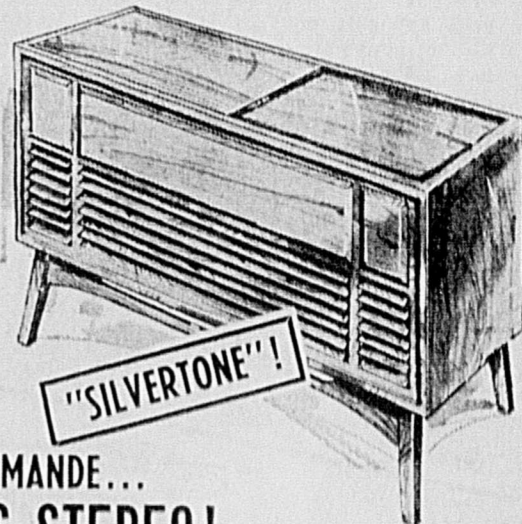

TELEVISEUR 22POUCHES!

- Télécouleur "Silvertone" à écran 22 pouces.
- Châssis 26,000 volts, syntonisateurs V.H.F. et U.H.F.

- Console finie noyer.
- Garantie incluse!

Simpsons-Sears — Rayon de la Musique (Rayon 57)

"SILVERTONE"!

TROIS STYLES EN DEMANDE... RADIOS-PHONOS STEREO!

- Combinés radio-phono "Silvertone" AM/FM stéréo.
- Modèle d'appartement à 4 haut-parleurs; portes coulissantes au-dessus, changeur Garrard.
- Accepte magnétophone à cassette.
- Espagnol, Moderne ou Colonial. Garantie incluse!

249⁸⁸

Mensualités $15

Simpsons-Sears — Rayon de la Musique (Rayon 57)