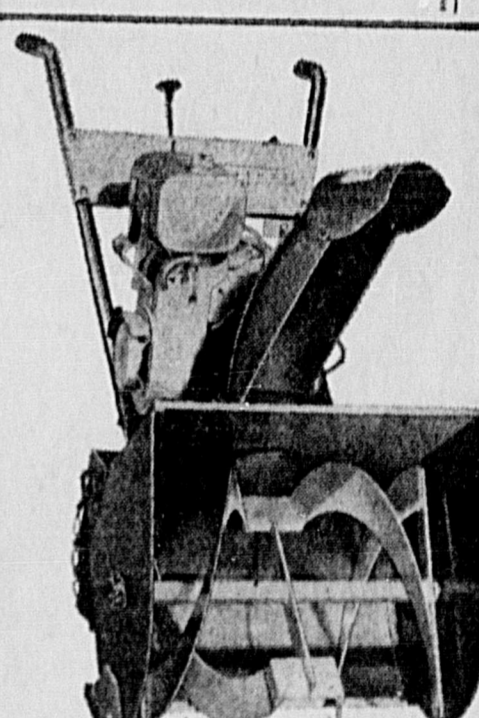

5 HP. 4 TEMPS!

Chasse-neige "Craftsman" développant 5 hp. Moteur 4 temps, étudié pour rendement! Vitesse avant, marche arrière et point mort. Chaînes incluses. Rég. 359.98 Mensualités $20

CHASSE-NEIGE 24 PO!

Spécial

419⁹⁸

Chasse-neige "Craftsman" 24 pouces équipé d'un moteur 6 hp/4 temps. 2 vitesses avant, marche arrière et point mort; chaînes incluses. Projette la neige jusqu'à 50 pieds! Rég. 419.98 Mensualités 16.50

FAMEUX 7 HP.!

499⁹⁸

Mensualités 19.50

Encore "Craftsman", synonyme de qualité! Ce chasse-neige 24 pouces développe 7 hp. Moteur 4 temps. 2 vitesses avant, marche arrière, point mort. Chaînes incluses! Projette la neige à 50 pieds.