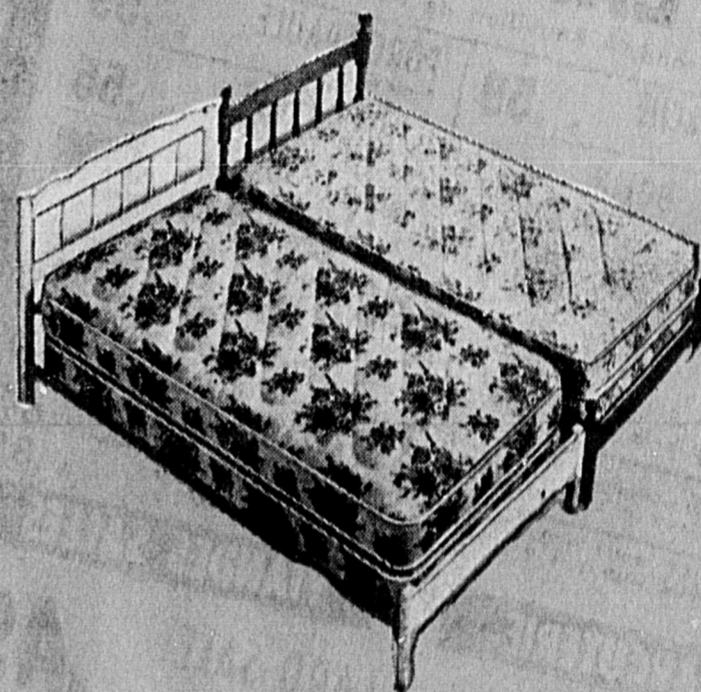

• 1 OCTOBRE • 2 OCTOBRE • 3 OCTOBRE

GRANDE VENTE OCTOBRE

Matelas et sommier
Rég. 119.98
99⁹⁹
ens.
Mensualités $9

ENSEMBLE "LE SERENADA"!

Matelas de haute qualité à supports latéraux, construction 405 ressorts. Recouvrement rayonné satiné, piquée; rembourrage 1/4 po. d'épaisseur en "Sero-Foam". Sommier-caisse assorti pour confort suprême vous délivrant de l'insomnie! Largeurs 39, 48 ou 54 pouces.

Simpsons-Sears - Meubles (Rayon 1)

LA CHALEUR "COLONIALE"!

Choix imposant de meubles de style colonial pour la jeune fille romantique. Fabrication en bois massif fini érable. Salem. Venez tôt!

Bureau double Rég. 88.98	78⁹⁹	Miroir double Rég. 27.98	24⁹⁹
Bureau triple Rég. 107.98	97⁹⁹	Miroir triple Rég. 33.98	29⁹⁹
Commode 4 tiroirs Rég. 66.98	59⁹⁹	Pupitre double Rég. 86.98	79⁹⁹
Table de chevet Rég. 37.98	32⁹⁹	Commode-secretaire Rég. 75.98	69⁹⁹
Chaise Rég. 29.98	26⁹⁹	Bibliothèque Rég. 51.98	47⁹⁹
Lit à poteaux Rég. 59.98	54⁹⁹	Huche Rég. 48.98	44⁹⁹
Commode 5 tiroirs	69⁹⁹		

"COLONIAL" OU "PROVINCIAL"!

Lit complet 39 pouces, en 2 styles de choix! Matelas de construction 312 ressorts; recouvrement rayonné imprimé à piqués multiples. Chevet et pied en bois massif; sommier-caisse assorti! Style colonial, fini érable. Salem; provincial français, fini blanc et ton/or.

Rég. 99.98
89⁹⁹
Mensualités $8.

Simpsons-Sears - Meubles (Rayon 1)

DINETTE COLONIALE 5 PIECES!

Dinette 5 pièces, solide et confortable, au fini pin ombre résistant aux taches et aux coups. Table ronde 42 pouces de diamètre, extensible à 64 pouces; 4 robustes chaises droites à plateaux tournés. BUFFET ASSORTI.

Rég. 229.98
189⁹⁹
ens.
Mensualités $12

99⁹⁸ en VAISSELIER

92⁹⁸ en

VIVOIR ESPAGNOL OU COLONIAL!