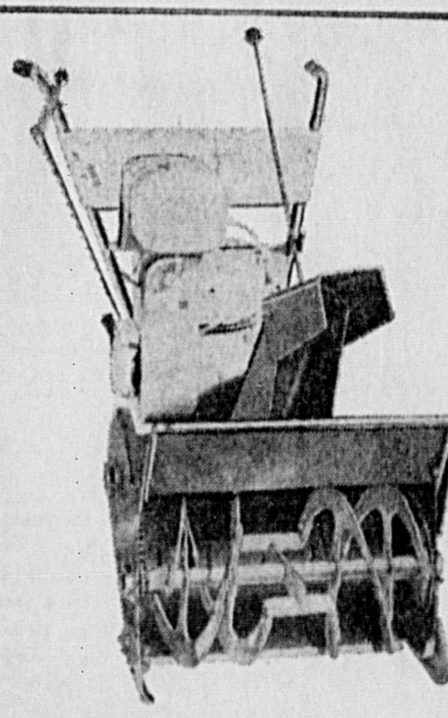

"CRAFTSMAN"!

Chasse-neige "Craftsman" développant 5 hp. Moteur robuste; chaînes incluses. Barre de protection à l'avant. Modèle 20 pouces! Rég. 289.98 Mensualités $16