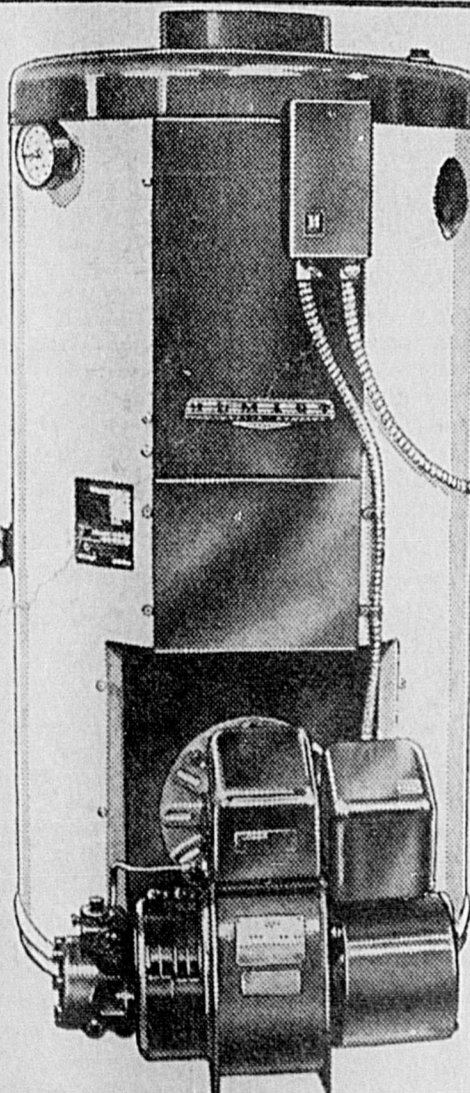

Pour estimation gratuite (dans nos limites habituelles de livraison), postez ce coupon des aujourd'hui! SIMPSONS-SEARS, PLACE FLEUR-DE-LYS, BOULEVARD HAMEL, QUEBEC et PLACE DU SAGUENAY, CHICOUTIMI. Veuillez m'envoyer un de vos représentants pour l'estimation du coût de l'installation d'un système de chauffage à eau chaude. Ceci, sans obligation de ma part. Nom ..... Rue ..... Tel: .....

CHAUFFAGE A EAU CHAUDE "HOMART"!

Pratique pour maisons unifamiliales, duplex ou à logements multiples. Ce système a été spécialement conçu pour une installation facile et rapide. La tuyauterie de cuivre occupe peu de place. Rendement garanti par la qualité, la renommée de "Homart"! Renseignez-vous dès aujourd'hui!

Simpsons-Sears - Plomberie - Chauffage (Rayon 42).