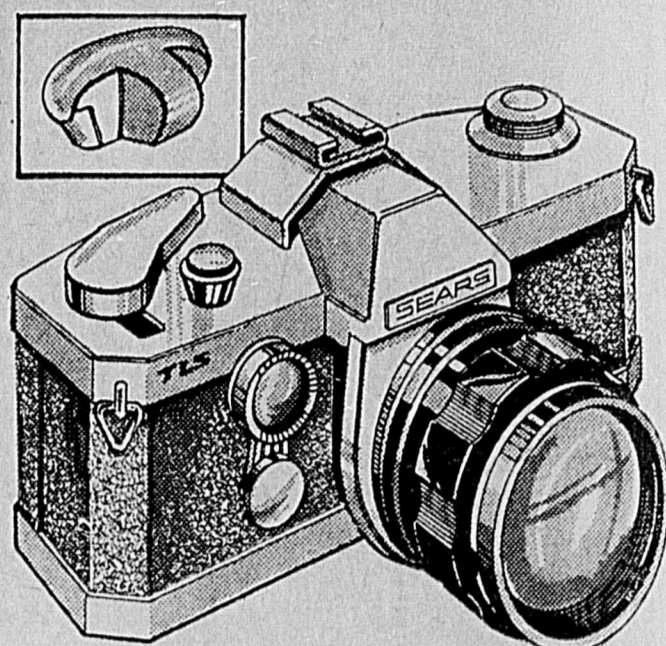

SIMPSONS-SEARS

GRANDE VENTE OCTOBRE

BAS PRIX! FIN DE STOCK! "GUARDSMAN RS '110"!

Le "Guardsman RS 110" est l'un des meilleurs pneus d'été qui se puissent acheter à si bas prix! Une telle qualité vous incitera d'ores et déjà à faire provision pour l'été prochain!

16⁹⁹

ch.
6.00-13, paroi noire (installé)

Le pneu "Guardsman RS 110" "Allstate", conforme à toutes les normes officielles de sécurité, est constitué par 4 plis en corde de nylon Dupont.

- Epaulement arrondi de la semelle pour maniabilité.
- Bande de roulement à 6 nervures, large: stabilité et performances.
- Bourrelets spéciaux entre les nervures.

Dimensions	Prix sans échange	
	Px Paroi noire	Px Paroi blanche
6.00-13	16.99	18.99
6.50-13	18.44	20.44
7.00-13	18.98	20.98
6.95-14	18.98	20.98
7.35-14	18.98	20.98
7.75-14	19.88	21.88
8.25-14	22.88	24.88
8.55-14	24.88	27.88
7.75-15	19.88	21.88
8.25/8.15-15	22.88	24.88
8.55/8.45-15	24.88	27.88

Simpsons-Sears — Centre de l'Automobile (Rayon 95).

POUR AMATEURS OU PROFESSIONNELS!

CAMERA "SEARS"!

Rég. 159.98

129⁹⁹

Mensualités $10

Un mot de poids pour la qualité: "Sears"! Cette caméra est dotée d'un système d'exposition automatique, grâce à la cellule photo-électrique incorporée. Objectif f/2.8. Visée nette et précise: vous photographiez ce que vous voyez!

Simpsons-Sears — Photographie (Rayon 39).