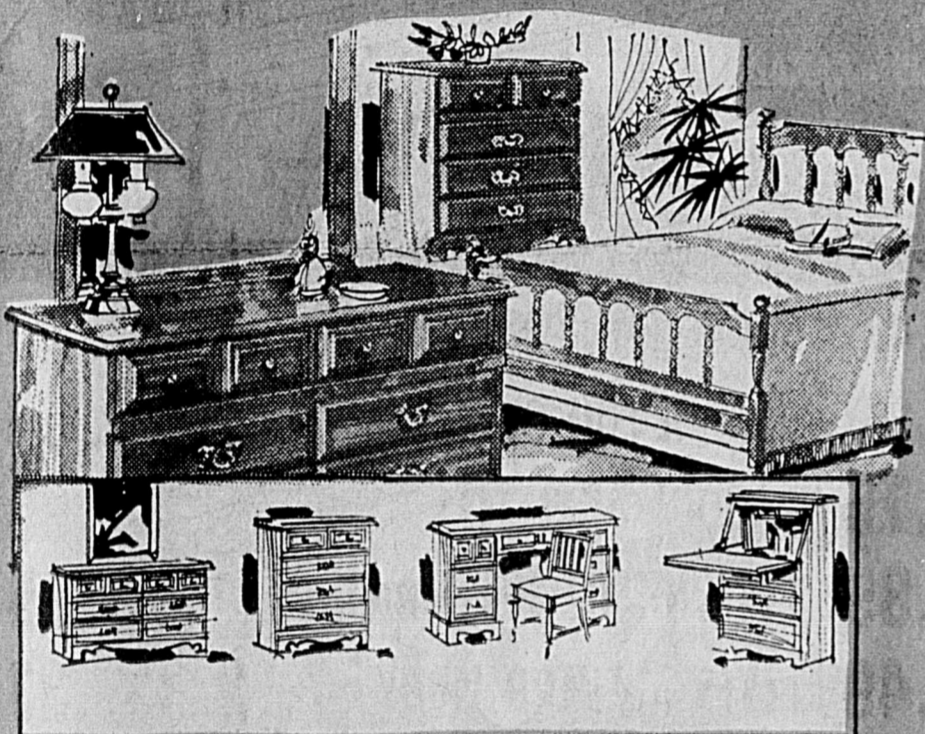

LA CHALEUR "COLONIALE"!

Choix imposant de meubles de style colonial pour la jeune fille romantique. Fabrication en bois massif fini érable. Salem. Venez tôt!

Bureau double Rég. 88.98	78⁹⁹	Miroir double Rég. 27.98	24⁹⁹
Bureau triple Rég. 107.98	97⁹⁹	Miroir triple Rég. 33.98	29⁹⁹
Commode 4 tiroirs Rég. 66.98	59⁹⁹	Pupitre double Rég. 86.98	79⁹⁹
Table de chevet Rég. 37.98	32⁹⁹	Commode-secretaire Rég. 75.98	69⁹⁹
Chaise Rég. 29.98	26⁹⁹	Bibliothèque Rég. 51.98	47⁹⁹
Lit à poteaux Rég. 59.98	54⁹⁹	Huche Rég. 48.98	44⁹⁹
Commode 5 tiroirs	69⁹⁹