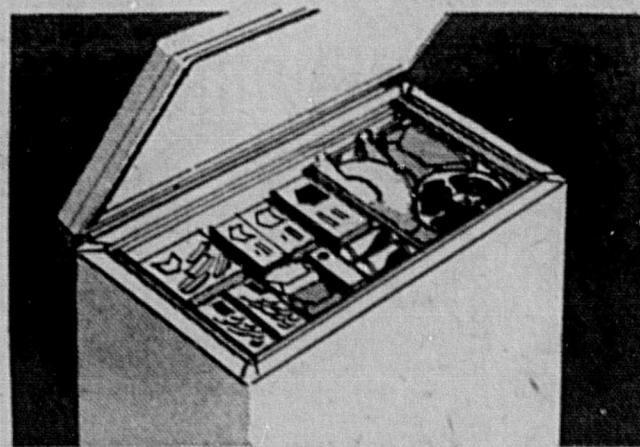

MODELE 8.1 PI. CU.

- Congélateur horizontal 8.1 pieds cubes.
- Marque "Coldspot" renommée.
- Isolant fibre de verre. Fini acrylique blanc.

159⁹⁸

Mensualités $7

Simpsons-Sears — Appareils Ménagers (Rayon 47).

Portez à votre "Compte Courant Universel": jusqu'à 36 mois pour acquitter!