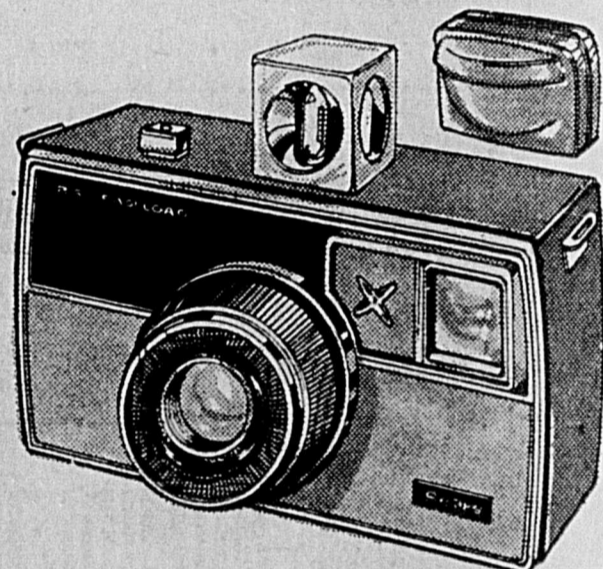

"SEARS EASILOAD"!

Rég. 49.98

37⁹⁹

Mensualités $6

Caméra "Sears Easiloard" à objectif f/2.8. Oeil électrique incorporé pour contrôle automatique d'exposition. Indicateur d'insuffisance de lumière, avance du film par levier, le "cube de lampe-éclair" tourne automatiquement. Etui livré.

Simpsons-Sears — Photographie (Rayon 39).