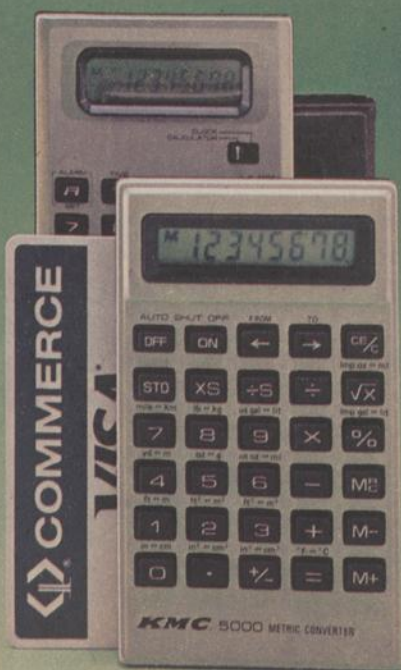

RABAIS \$4⁷⁴
HOMMES 7 À 12
* Courant \$18.74

RABAIS \$4⁷⁴
GARÇONS 1 À 6
* Courant \$17.74

14⁰⁰ Paire

13⁰⁰ Paire

RABAIS \$1⁷⁷

CHICS MONTRES À QUARTZ
Modèles pour hommes ou dames. Affichage à cristaux lumineux plus 5 fonctions. coloris argent.

** A.S. \$9.77

8⁰⁰
Ch

RABAIS \$2⁰⁰

CALCULATRICE DE POCHE
Modèles ordinaires ou à conversions métriques. Fonctions alarme et pendule.

** A.S. \$17.77

15⁷⁷
AU CHOIX Ch

RABAIS \$2⁰⁰

PENDULE AVEC ALARME
Modèle à affichage à diodes lumineuses permettant une lecture de jour et de nuit.