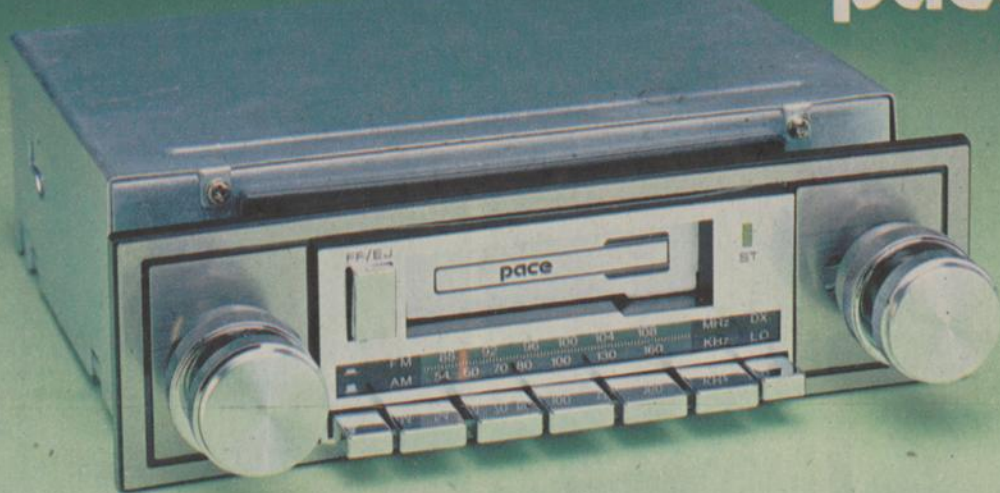

pace

LECTEUR DE CASSETTE STÉRÉO MUNI DE RADIO STÉRÉO AM/FM

#PC-1067

- Touche d'avance rapide et d'éjection
- Contrôle d'équilibre • Indicateur stéréo
- Arrêt automatique • Courtes ou longues distances

127⁸⁸ Ch