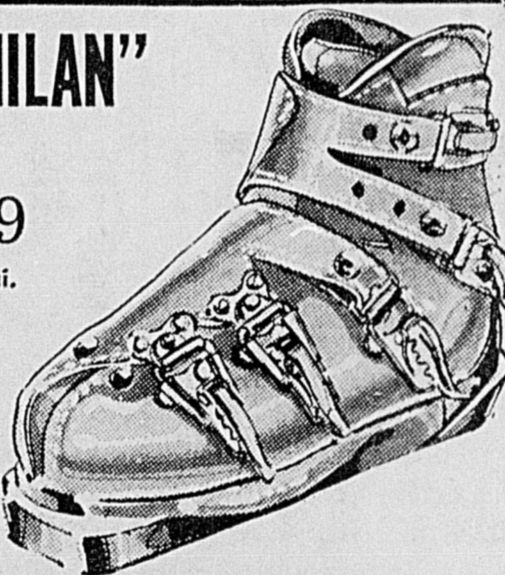

SIMPSONS-SEARS

SKIS "S-100"!

Skis autrichiens en frêne lamellé à dessus plastique rouge. Semelles plastique glissant bien. Longueurs variées.

Rég. 29.99

20 88 pai.

SKIS "S-150"!

Fameux skis "S-150" recouverts de plastique; carres 1-pièce à profil L pour meilleur contrôle. En frêne européen; semelles "P-Tex"; protecteurs de spatule et de talon.

Rég. 49.98

34 99 pai.

SKIS "OS-700"!

Skis fabriqués en Autriche pour rendement! Meilleur contrôle sur la neige et la glace. En métal et plastique; dessus laqué bleu. Semelles "Fastex". Longueurs variées.

Rég. 129.98

99 99 pai.

SKIS "S-300"!

Skis robustes et pratiques à base Kofix. Protecteur de spatule 1-pièce; blanc et rouge. Longueurs variées.

Rég. 79.98

64 99 pai.

Simpsons-Sears — Articles de Sport (Rayon 6).

SKIS "MAVERICK" POUR ENFANTS!

3.6 pieds Rég. 19.98	4 pieds Rég. 20.98	4.6 pieds Rég. 21.98	5 pieds Rég. 23.98	5.6 pieds Rég. 25.58	5.9 pieds Rég. 27.98
13 99 pai.	14 99 pai.	15 99 pai.	16 99 pai.	17 99 pai.	18 99 pai.

Skis en bois dur, à carres acier et raccords emboîtés. Fixations réglables se chaussant directement. Bâtons en acier solide.

BÂTONS DE SKI!

Bâtons de ski à tige aluminium et bout acier. Poignée moulée pour prise confortable et sûre. Longueurs 44 à 56 pouces.
Rég. 5.99
4 88 pai.

BÂTONS ALUMINIUM!

Bâtons de ski en aluminium résistant et léger. Poignée moulée, dragonne réglable. Longueurs variées.
Rég. 9.98
6 88 pai.

BOTTES 5 BOUCLES!

BOTTES "REDSTAR" SIMILAIRES A CI-DESSUS.
Rég. 64.98 44.99 pai.

BOTTES "MONTEGO" ET "RACER".
Rég. 69.98 49.99 pai.

BOTTES "NORDICA"

Bottes de ski Velox "Nordica". Confection fibre de verre, modèle à 5 boucles; semelles parallèles. Pointures désassorties. Pour hommes et dames.
Rég. $95
77 99 pai.

BOTTES "NORDICA ASTRAL"
Rég. $125 99.99 pai.