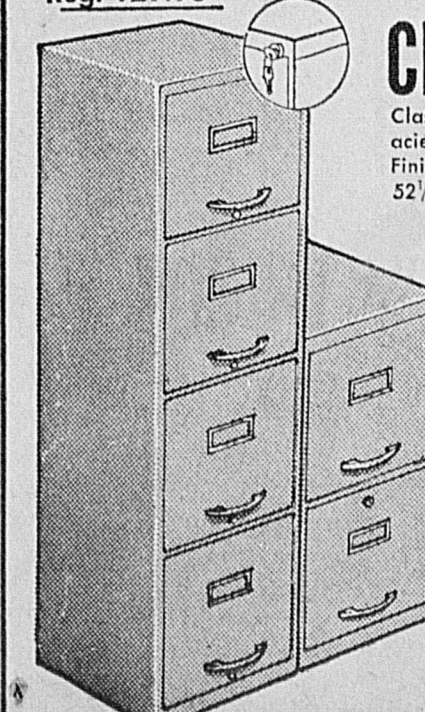

CLASSEUR 4 TIROIRS!

Classeur 4 tiroirs, format lettre. Construit en acier solide pour durabilité et commodité. Fini émaillé résistant aux taches. 24x14 1/4 x 52 1/4 pouces. Avec serrure. Rég. 64.98 **54⁹⁹** ch.

MEME MODELE FORMAT LE-GAL 24x17 1/2 x 52 1/4 pouces. Rég. 74.98 **64⁹⁹** ch.
CLASSEUR 2 TIROIRS, format lettre sans serrure. **23⁹⁹** ch.
MEME MODELE 2 TIROIRS Avec serrure. Rég. 32.98 **24⁹⁹** ch.
Mensualités $7
Simpsons-Sears — Papeterie (Rayon 3).