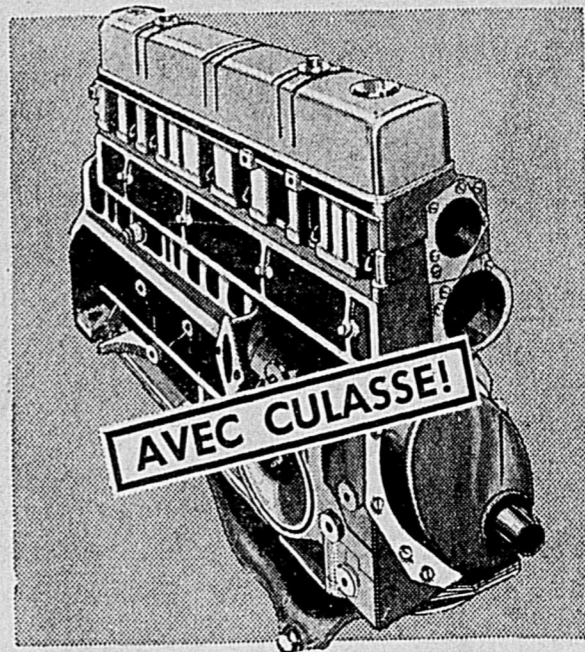

MOTEURS REUSINES!

Chev.-Pontiac (6 cyl., 230 po. cu.) et Dodge-Plymouth (6 cyl., 170 po. cu.)	Ford-Météor (6 cyl., 170 po. cu.)	Volkswagen 40 hp. (1200-1300)
$265	$285	$305
avec échange Mensualités $16	avec échange Mensualités $16	avec échange Mensualités $17

Moteurs de bonne construction, réusinés par Allstate pour un regain de puissance. Nombre de pièces neuves! Epreuves sévères, avant leur sortie de l'usine!