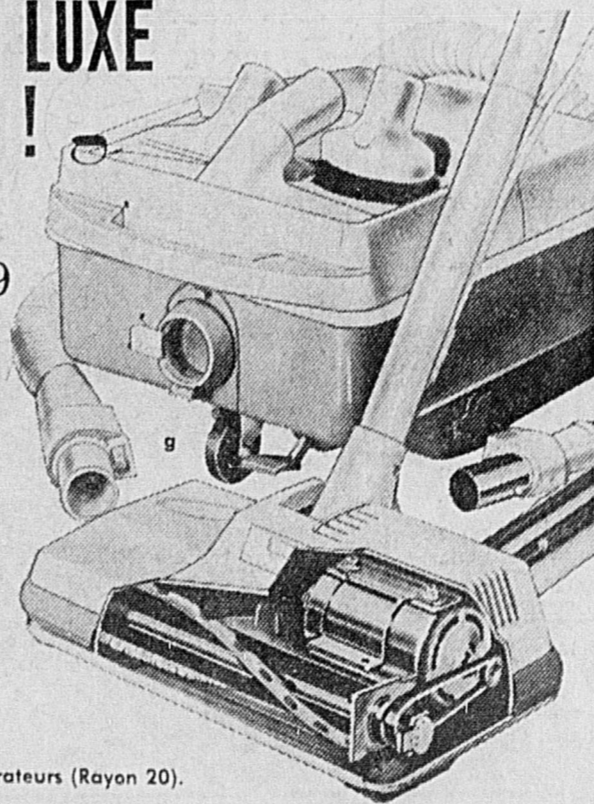

Simpsons-Sears — Aspirateurs (Rayon 20).