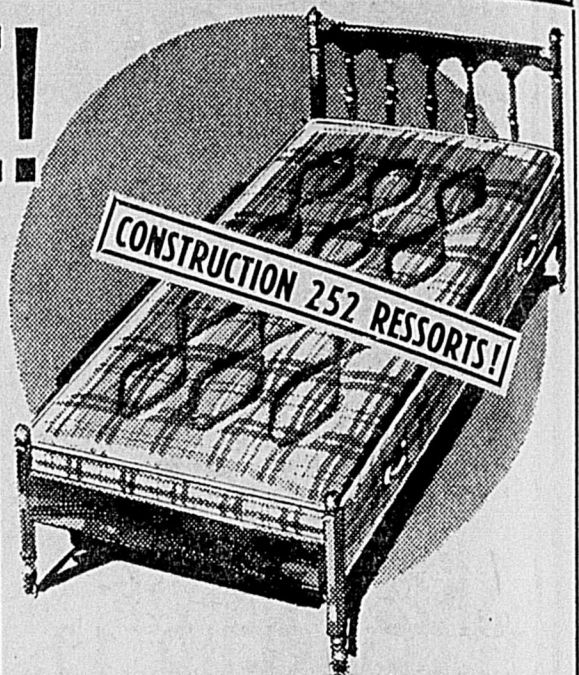

Robuste et confortable matelas à recouvrement faille de rayonne décorée de multiples piqûres. Construction 405 ressorts de qualité! Motifs floraux très en vogue. Sommier-caisse assorti disponible au même bas prix! Largeurs 39, 48 ou 54 pouces.