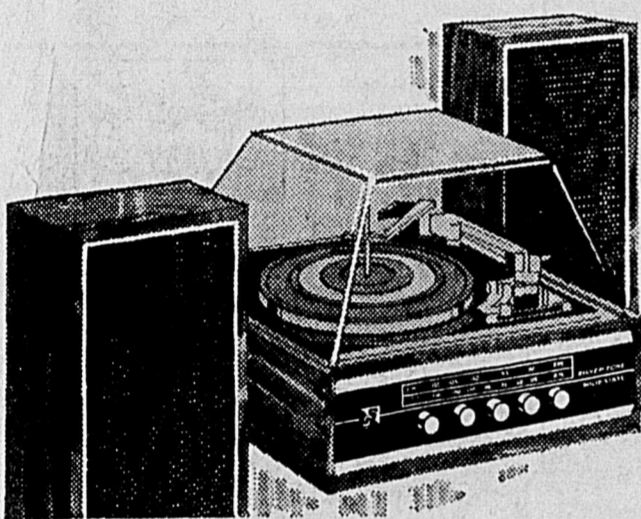

ENS. STEREO ! COMPACT !

- Syntonisateur-amplificateur AM/FM stéréo.
- Changeur Garrard à couvercle teinté.
- Haut-parleurs de qualité.
- Garantie incluse!

Spécial

179⁸⁸

Mensualités $11

Simpsons-Sears — Rayon de la Musique (Rayon 57).