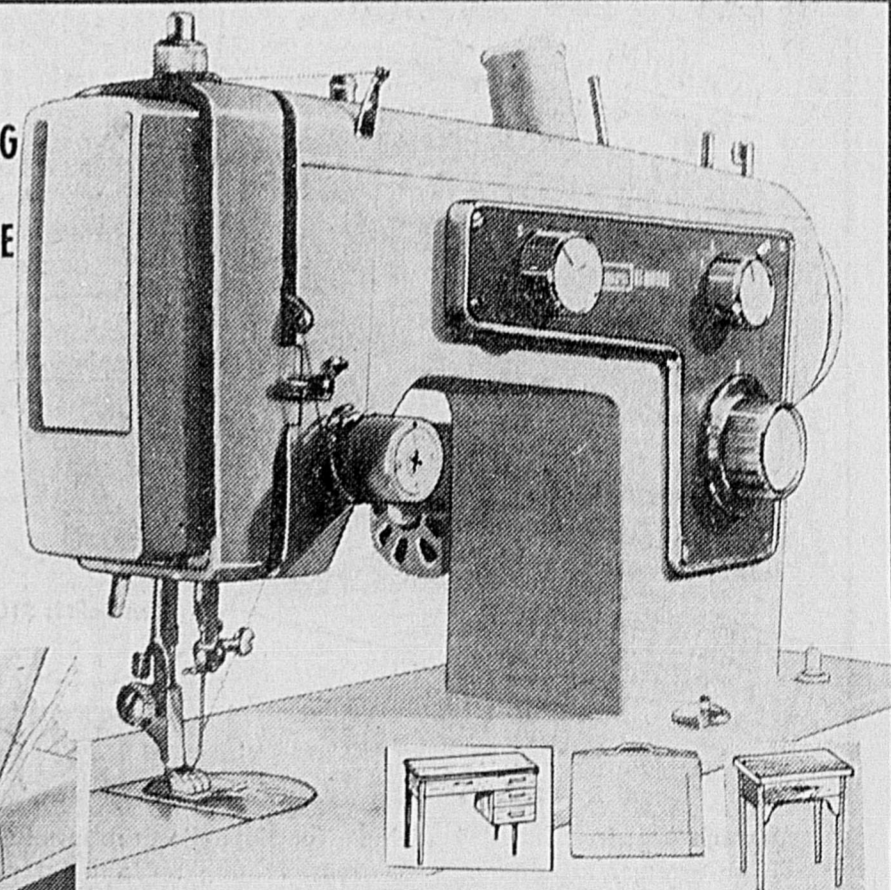

MACHINE A COUDRE !

Machine à coudre zigzag "Kenmore" pour marche avant, arrière, point droit. Fait des ourlets invisibles, des boutonnières, etc. Embobinage à arrêt automatique. Cette nouvelle "Super" est offerte en un luxueux fini moderne. Portative et fonctionnelle!

Spécial

99⁹⁹

AVEC CONSOLE FINIE NOYER. 119⁹⁹ ch.

OU SECRETAIRE FINIE NOYER. 159⁹⁹ ch.

Mensualités $9

Simpsons-Sears — Machines à Coudre (Rayon 20).

ASPIRATEUR "KENMORE" !

Spécial

69⁹⁹

Mensualités $8

Aspirateur "Kenmore" à porte-accessoires incorporé. Modèle compact à cordon électrique 20 pieds. Aspire 43 pieds cubes d'air à la minute! Fini fibre de verre et cyclac. Interrupteur au pied, Garantie 1 an (pièces et service)! Vert 2 tons.