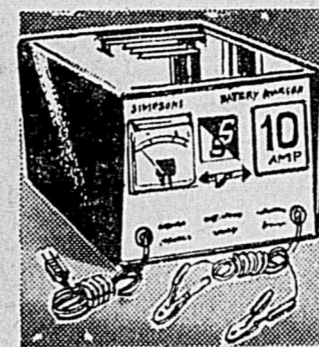

RECHARGEUR!

Rég. 25.95 19.99 ch.

Rechargeur 10 ampères pour batteries 12 volts. Lampe-témoin de polarité correcte. Dispositif de sécurité.

Simpsons-Sears — Centre de l'Automobile (Rayon 28).