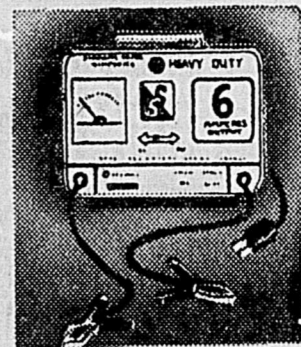

MODELE 6 A!

Rég. 18.98 15.99 ch.

Rechargeur 6 ampères à interrupteur automatique protégeant la batterie des surcharges. Câbles gainés caoutchouc.