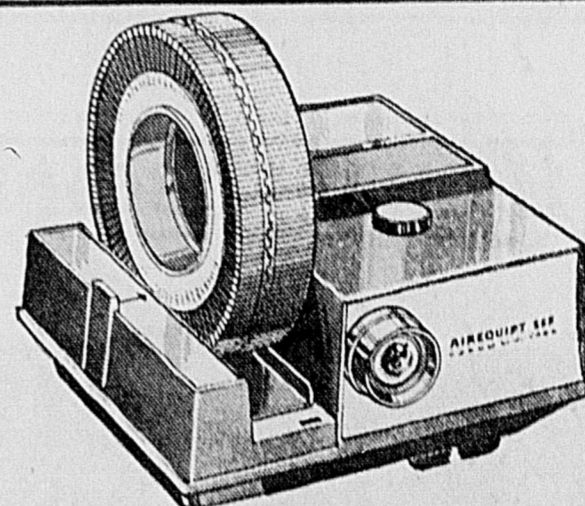

PROJECTEUR!

Projecteur 35mm à mise au point automatique et électronique. Marche avant et arrière. Lampe puissante, objectif de bonne qualité pour les meilleures images!

94 88 ch.

Mensualités $9

Simpsons-Sears — Photographie (Rayon 39).