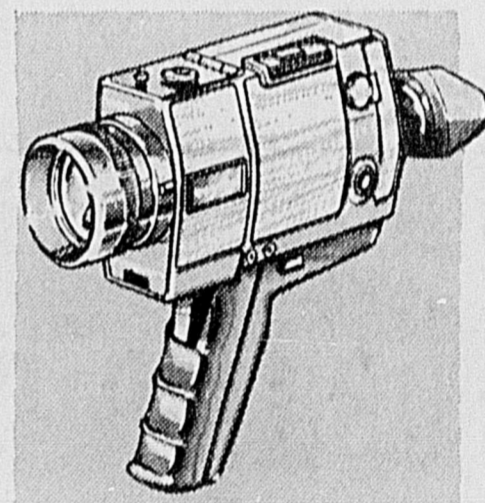

CINE-CAMERA ZOOM!

Ciné-caméra exclusive à Simpsons-Sears! Visée reflex, objectif zoom 4/1, galvanomètre intégré, changeur de vitesse du film. Une cabine!

124 99 ch.

Mensualités $10

"SEARS EASILOAD"!

Caméra "Sears Easiload" à objectif f/2.8, œil électrique intégré, douille pour cube-éclair. Corps métal.
Rég. 49.99 **34** 99 ch.

"EASILOAD" 126 X!

Caméra "Easiload" 126 X avec chargeur pour 12 piles en couleur. Les cubes-éclair opèrent sans piles.
Rég. 17.99 **14** 99 ch.