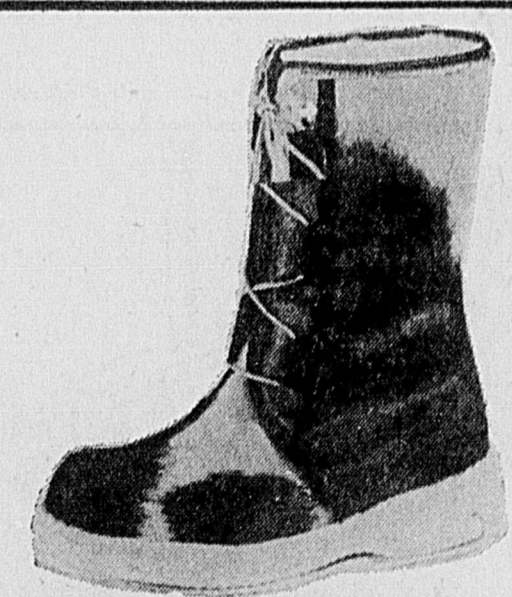

BOTTES LOUP MARIN!
Rég. $45 **32⁹⁹** pai.
Mensualités $5
Ces bottes pour hommes, chaudement confectionnées en loup-marin naturel, sont conçues pour un meilleur confort à toutes les températures. Semelles antidérapantes en crêpe naturel. Pointures 6-13 (1/2 non comprises).

Simpsons-Sears — Chaussures pour Hommes (Rayon 67).

CHAUSSURES!

Chaussures de toilette de très bonne qualité! Confection cuir souple et solide pour confort et durabilité. Semelles résistantes et légères. Tons de brun ou noir. Pointures 6-11. Rég. $20 **14⁹⁹** pai.

Simpsons-Sears — Chaussures pour Hommes (Rayon 67).