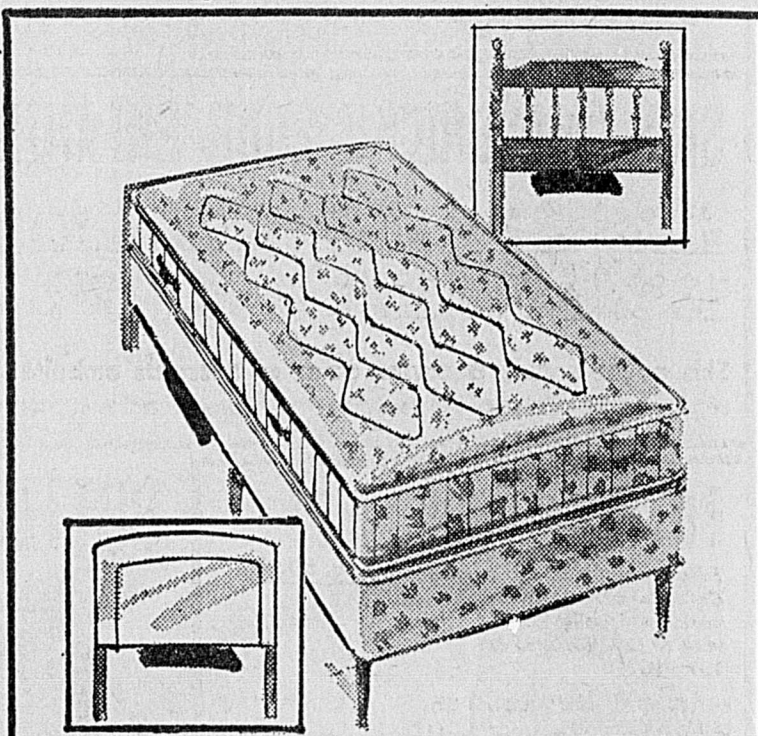

Meubles pour la chambre à coucher, style colonial très en demande! Construction bois massif au fini érable moisson.

"COLONIAL!" **139⁸⁸** ens.
Mensualités \$10

VIVOIR 2 PIECES!

Deux-pièces confortable et solide pour le vivoir. Comprend: 1 canapé-lit double et 1 fauteuil assorti. Beau recouvrement à motifs imprimés, genre colonial. Bois massif fini érable blond. Tons de brun/vert ou jaune or.

Simpsons-Sears — Meubles (Rayon 1).

LIT CONTINENTAL 39"!

Très bonne construction 264 ressorts! Lit continental complet à recouvrement coton imprimé; surface à piqûres "losanges". Sommier-caisse et 6 pattes en bois inclus! Largeur 39 pouces.