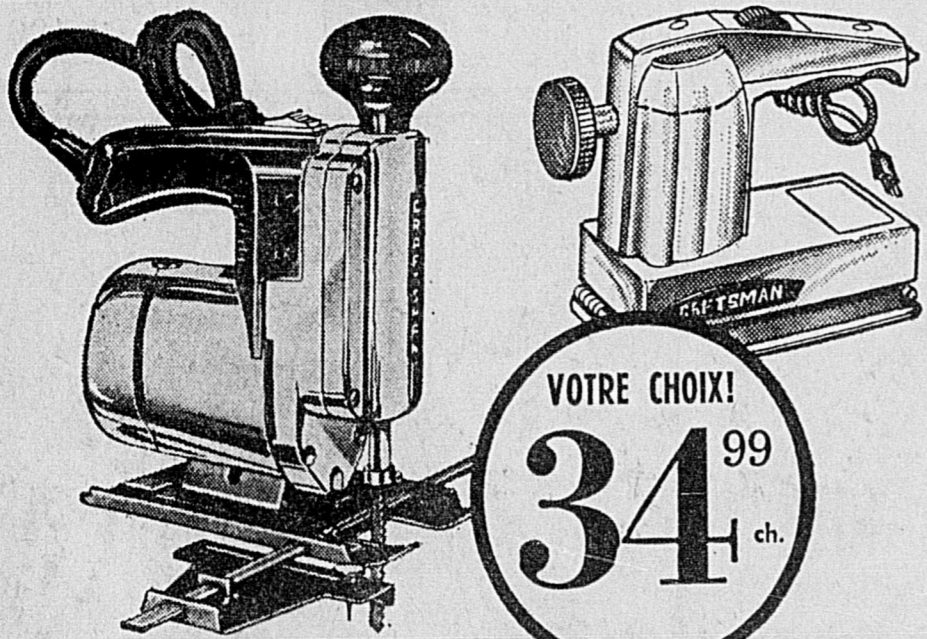

SCIE SAUTEUSE!

Scie à guichet "Craftsman" 3/4 pouce, pour gros travaux. 2 vitesses pour bois ou métal. Livrée avec 3 lames. Rég. 44.98 34.99 ch.

SCIE SAUTEUSE 3 VITESSES!

SABLEUSE PRATIQUE!

Sableuse "Craftsman" double action: un tour de clé la fait passer du va-et-vient au mouvement orbital. Avec 3 feuilles de papier sablé. Rég. 54.98 — 34.99 ch.

Simpsons-Sears — Quincaillerie (Rayon 9).

SABLEUSE A RUBAN!

Sableuse "Craftsman" à ruban 4 pouces, développant 1 1/2 hp. Sable même à la verticale! Changement rapide du ruban. Rég. 99.98 64.99 ch. Mensualités $8

Simpsons-Sears — Quincaillerie (Rayon 9).