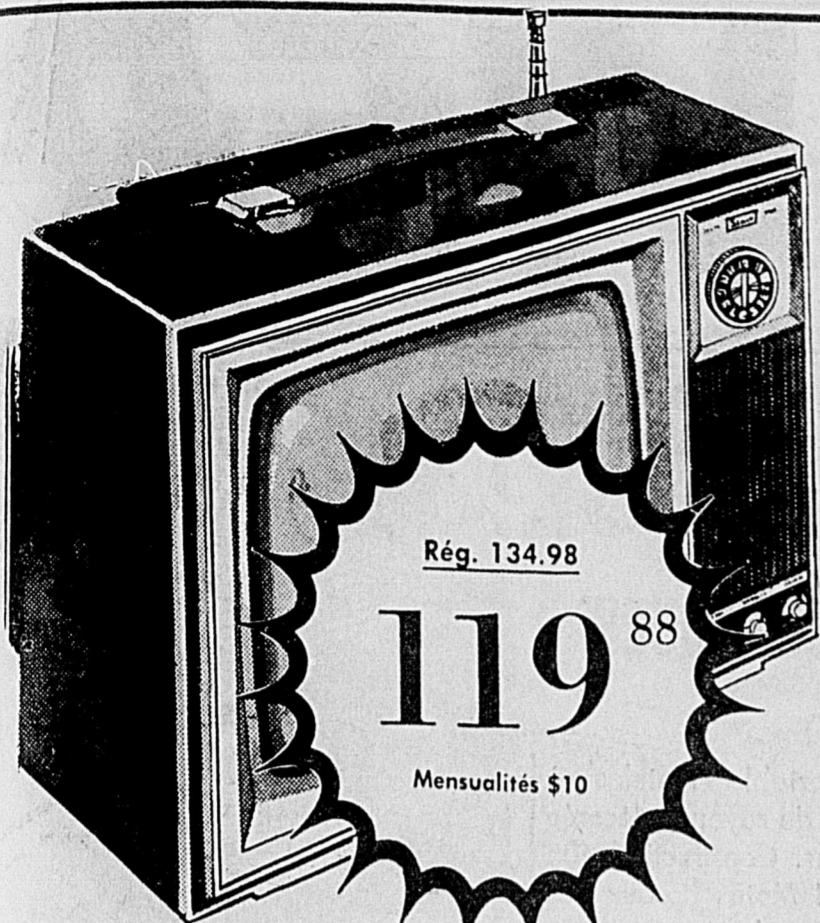

SIMPSONS-SEARS

Rég. 134.98

119⁸⁸

Mensualités $10

TELEVISEUR 12 POUCES !

- Téléviseur "Sears" 12 pouces à châssis 12,000 volts.
- Syntonisateurs V.H.F. et U.H.F.
- Boutons et haut-parleur devant.
- Garantie incluse (pièces et service)!

Simpsons-Sears — Rayon de la Musique (Rayon 57).