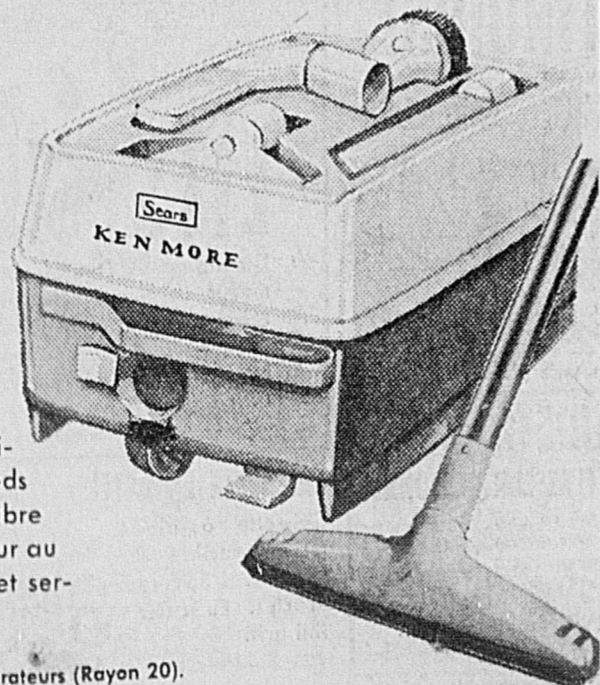

Simpsons-Sears — Aspirateurs (Rayon 20).

MODELE DE LUXE "KENMORE" !

Spécial

139⁹⁹

Mensualités $10

Aspirateur de luxe à puissante succion de 45 pieds cubes d'air à la minute! Porte-accessoires incorporé, cordon à réenroulement automatique; 20 pieds de long. Interrupteur au pied. Garantie 1 an (pièces et service)! Vert 2 tons. Avec "Power-mate" et batteur de tapis!