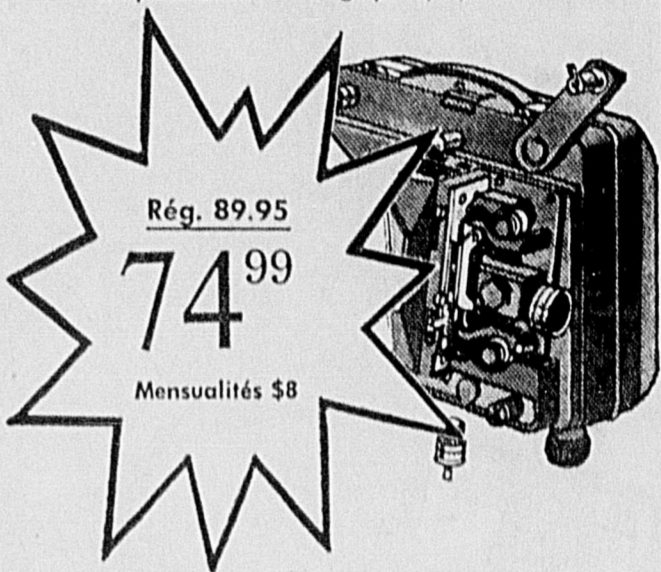

Rég. 89.95

74 99

Mensualités $8

PROJECTEUR SUPER 8!

Ciné-projecteur Super 8 à objectif zoom et vitesse variable. L'idéal pour le cinéaste amateur! Marche avant ou arrière. Corps en métal solide.

Simpsons-Sears — Photographie (Rayon 39).