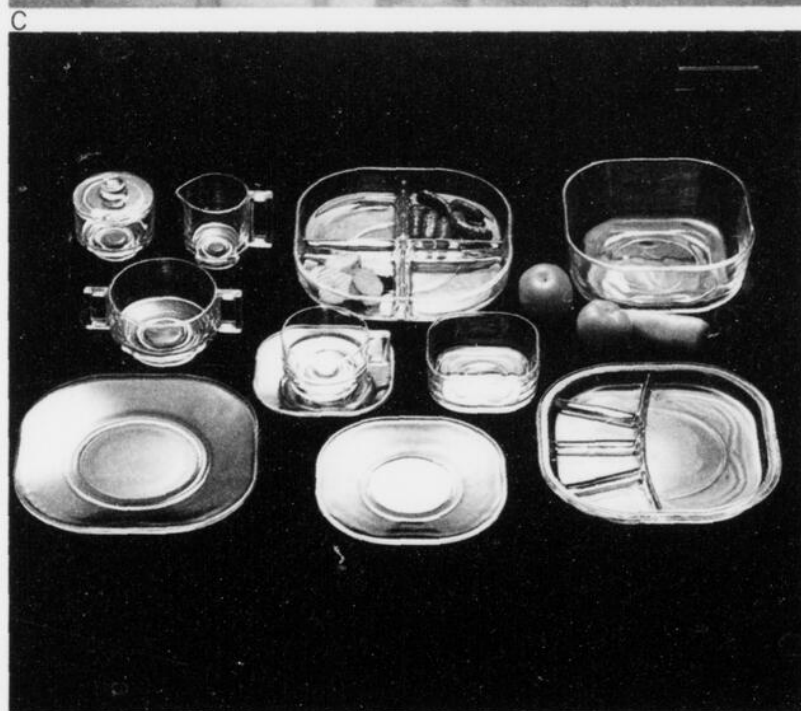

31B Verrerie artisanale en verre transparent. Pièces soufflées individuellement. Verres à eau, à vin rouge, à vin blanc, à liqueur, à Old-Fashion, à Hi-Ball et à parfait. Fabriqués en Europe exclusivement pour la Baie. Série de 6 / **10.99**

31C Verrerie moderne 20 pièces "Mina". **21.99** Service à salade 7 pièces. **12.99** Pot à lait et sucrier. **3.49** Plat à condiments. **4.99** Assiettes à fondue. 6 / **14.99**

31D Service de vaisselle 20 pièces en faïence anglaise. Pour 4 personnes. A l'épreuve du lave-vaisselle et du four à micro-ondes. Dans les tons de brun. **34.99**