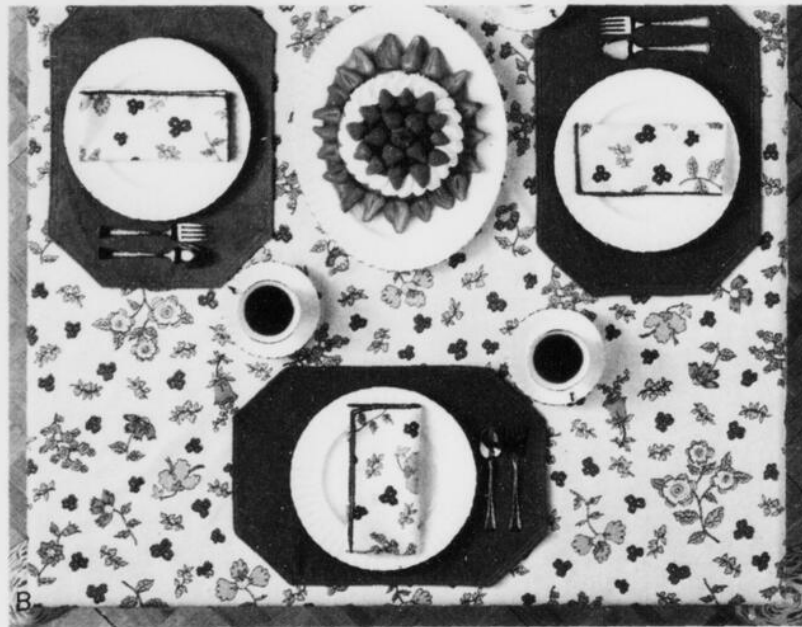

TOUT POUR LA TABLE

30A Nappe "Images" de Sleater. Similitoile 50% polyester / 50% coton sans repassage. Couleurs unies: blanc, bleu cobalt, ananas, os, brun ou or.

52" sur 70", oblongue. 17.99
60" sur 86", oblongue. 22.99
60" sur 86", ovale. 22.99
60" sur 104", oblongue. 27.99
68", ronde. 24.99

Serviette de table. 2.29

30B Nappe à impressions de fleurs. Mélange 50% polyester / 50% coton sans repassage. Brun ou bleu.

52" sur 70". 11.99
52" sur 70", ovale. 11.99
70" sur 90", oblongue. 17.99
70" sur 90", ovale. 17.99
70", ronde. 14.99

Serviette de table. 1.49

30C Napperons en similidaim pur polyester de Audrey. Lavables à la machine. Chameau, marine, argile, vert, noir ou étain. 13" sur 19".

4.29 ch.

30D Serviettes de table "deux par deux". Couleurs unies: noir, marine, havane, vert pâle, étain ou argile. 17" sur 17". (Hors-photo) 1.59 ch.

30E Napperons ovales en fibre tréssée faits au crochet. Naturel, chocolat, jaune, menthe ou marine. 13" sur 19". .99 ch.

30F Napperons rectangulaires en fibre naturelle. 12" sur 18". (Hors-photo) 1.29 ch.

30G Napperons tissés à la main. Naturel ou noyer. 13" sur 19". (Hors-photo) $2 ch.

30H Anneaux de serviettes en bois de rosacée sculptés à la main. (Hors-photo) $1 ch. (Rayon 601)