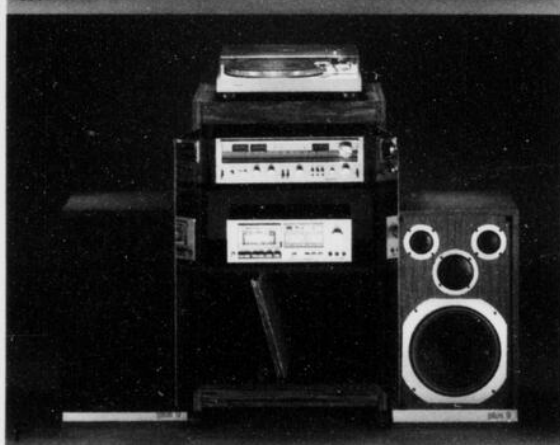

A

B

H

M

24A Ensemble de 3 étagères.
Environ 101" sur 15" sur 78". \$549
(Rayon 516)

Ensemble de 4 étagères modernes
en placage de chêne.

24B Étagère à rayons apparents.
\$539

24C Étagère bar / pupitre. \$549

24D Étagère à rayons ouverts. \$349

24E Étagère-bibliothèque. \$519

L'ensemble complet. \$1899
(Rayon 501)

24F Chaîne stéréo haute fidélité
Hitachi: récepteur AM/FM SR604,
tourne-disque semi-automatique
HT320 et haut-parleurs "Plus 9".
Puissance de 35 watts par canal.
Distorsion harmonique maximale de
0.05. \$799