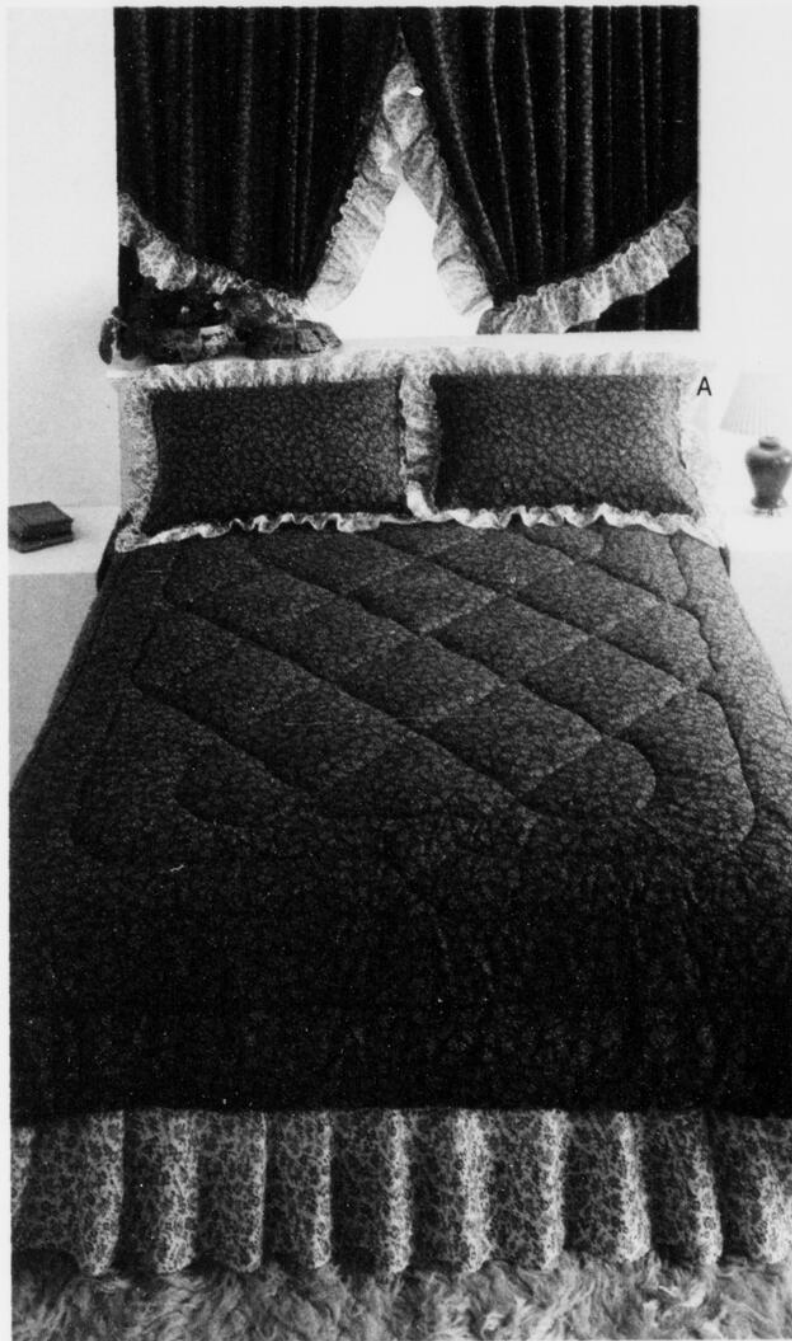

"Carrousel"...tentures à têtes à plis
pincés, voilages à têtes garnies d'un
ruché et rideaux bonne femme
assortis aux édredons. Belle batiste
de polyester. Bleu, os, céleri.

36A Tentures.

96" sur 95". **44.99**

144" sur 95". **69.99**

36B Voilages ornés d'un ruché.

44" sur 63". **25.99**

44" sur 95". **31.99**

36C Rideaux bonne femme.

96" sur 63". **24.99**

188" sur 90". **49.99**

280" sur 90". **69.99**

36D Ensemble édredon/tour-de-
lit/couvre-oreillers. Ensemble pour lit
jumeau (1 couvre-oreiller). **64.99**
Ensemble pour lit à 2 places (2
couvre-oreillers). **74.99**

"Classique": ensemble rideaux prêts
à suspendre, édredon réversible,
tour-de-lit et couvre-oreillers
assortis. Rideaux en mélange 50%
polyester/50% coton brun ou
marine. Têtes à ruban fronceur.

Rideaux bonne femme

37A 96" sur 63". **26.99**

37B 188" sur 90". **59.99**

Ensemble édredon/tour-de-lit/
couvre-oreillers.

37C Ensemble pour lit jumeau
(1 couvre-oreiller). **64.99**

37D Ensemble pour lit à 2 places
(2 couvre-oreillers). **74.99**

"Rachelle": Impression couvrante.

Edredon réversible à coins ronds.

Garnissage pur polyester. Bleu ou brun.

Rideaux bonne femme

37E 96" sur 63". **19.99**

37F 188" sur 90". **47.99**

37G Ensemble édredon/tour-de-lit/
couvre-oreillers.

37H Ensemble pour lit jumeau
(1 couvre-oreiller). **69.99**

37J Ensemble pour lit à 2 places
(2 couvre-oreillers). **79.99**

(Rayon 562)