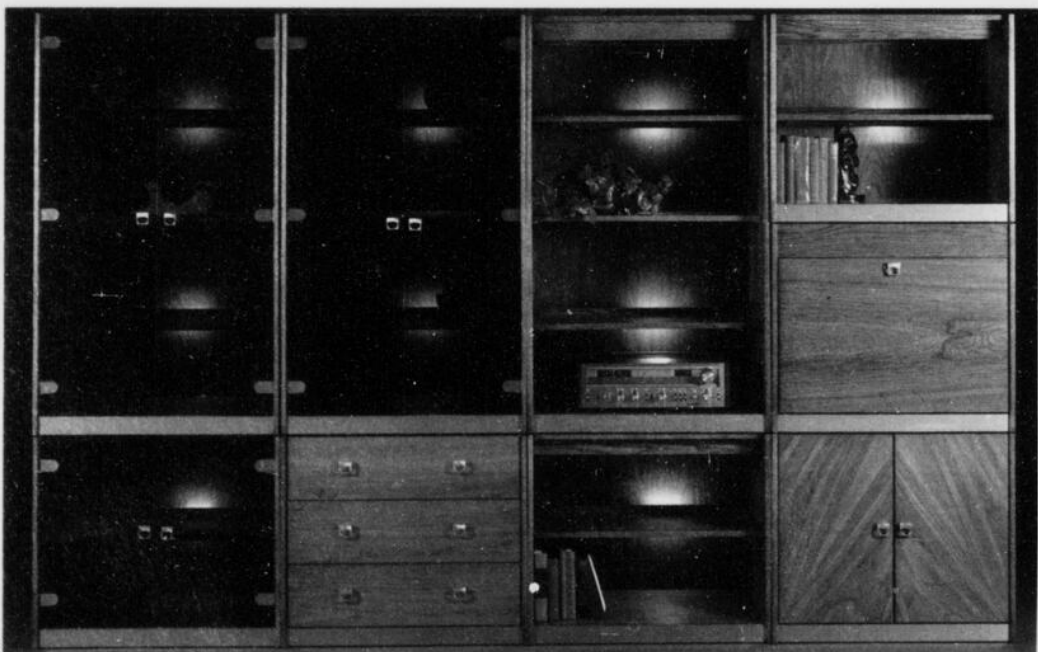

A

B

H

M

24A Ensemble de 3 étagères.
Environ 101" sur 15" sur 78". \$549
(Rayon 516)

Ensemble de 4 étagères modernes
en placage de chêne.

24B Étagère à rayons apparents.
\$539

24C Étagère bar / pupitre. \$549