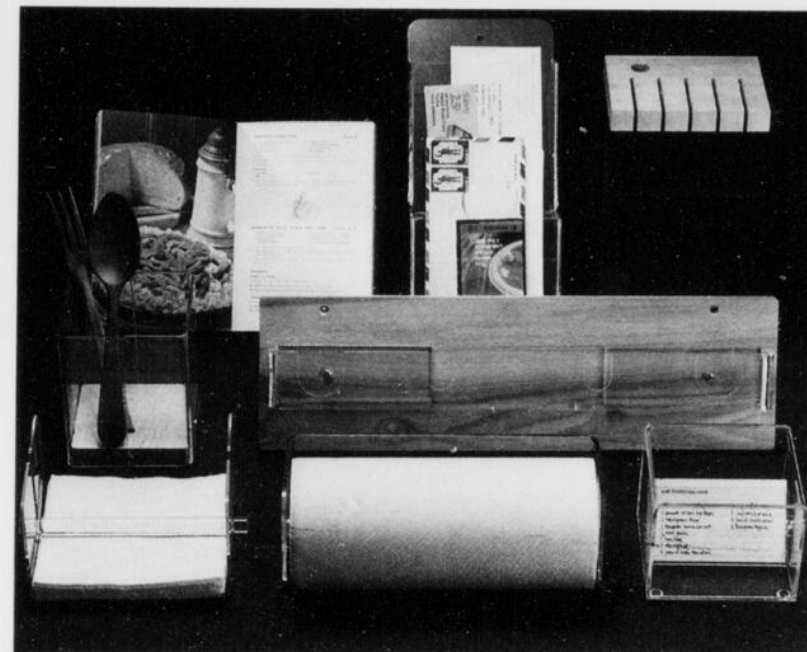

28U Service à salade 5 pièces.
17.99

28V Tasse et soucoupe. **5.99**

28W Assiette à salade. **4.99**

28X Assiette à fromage. **4.99**
(Rayon 614)

29A Service à goûter Ingrid: 6 chopes et 6 plateaux de différentes couleurs. **19.99**