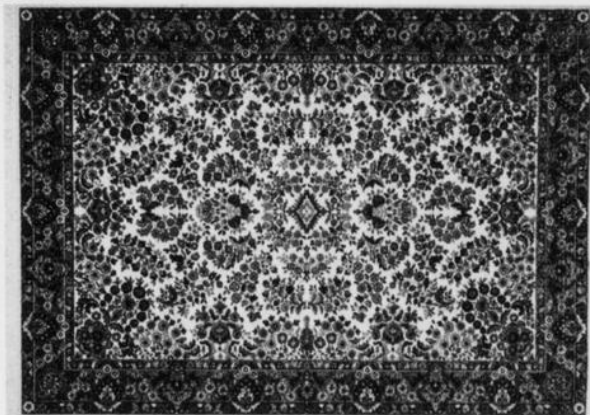

18D Table à café carrée. \$319

18E Table haute. \$389

18F Table d'appoint. \$239

18G Table d'appoint. \$299

(Rayon 501)

*Marque déposée

18H Tentures à motif géométrique de Daisy Decorative Products. Prêtes à suspendre. Non doublées. Tissure "Malimo". Têtes à plis pincés.

Naturel, naturel/brun ou naturel/or.
Vendues avec crochets.

2 largeurs sur 84". 79.99

3 largeurs sur 84". 119.99

(Rayon 562)

Bokhara

Cabistan

Kirman

Sarouk