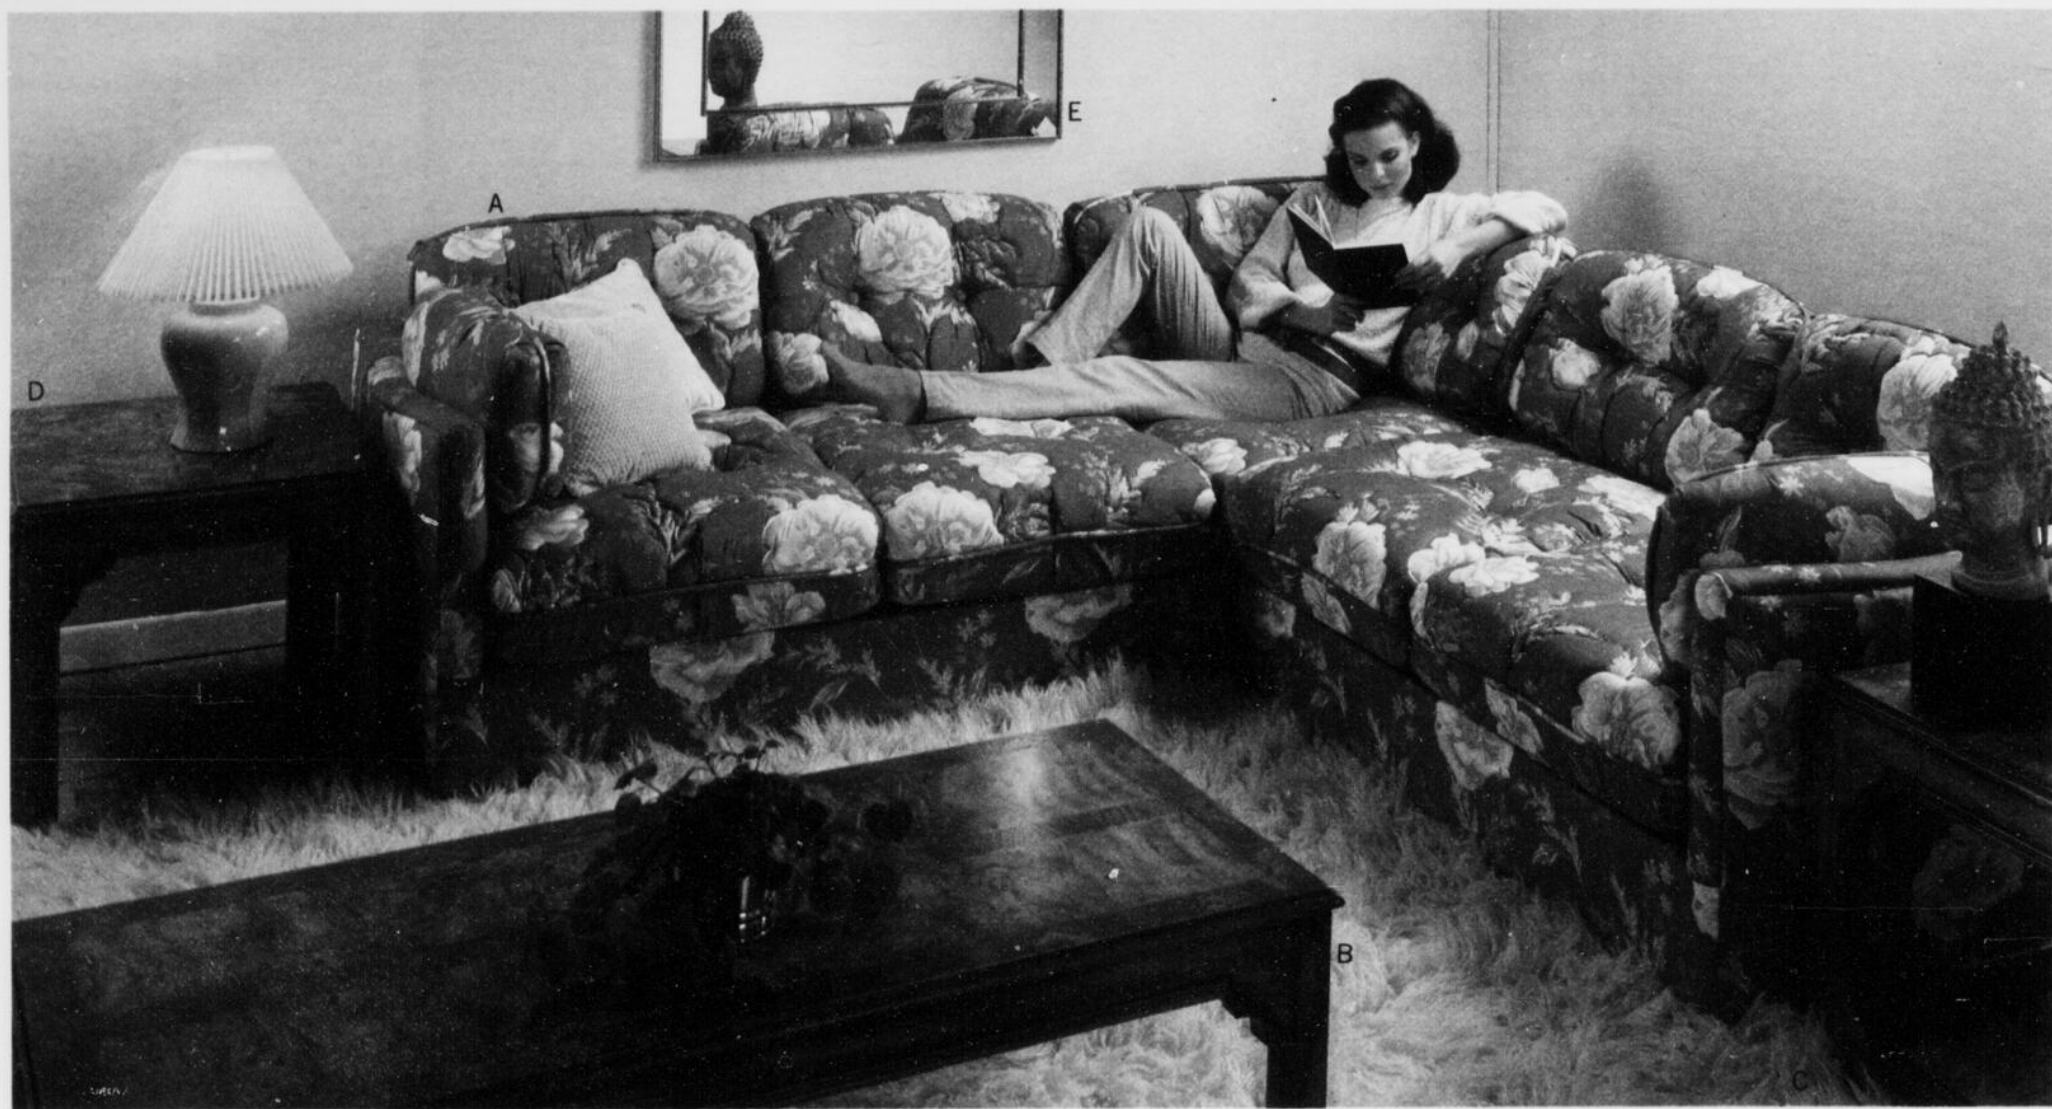

LE STYLE CONTEMPORAIN

12A Meubles à grouper à recouvrement pur coton. $739

Tables d'appoint à finition pacanier.

12B Table à café. $269

12C Table d'appoint. $219

12D Table d'angle carrée. $249
(Rayon 501)

12E Miroir moderne mesurant environ 28" sur 36". Cadre en simili-laiton. 74.95
(Rayon 526)