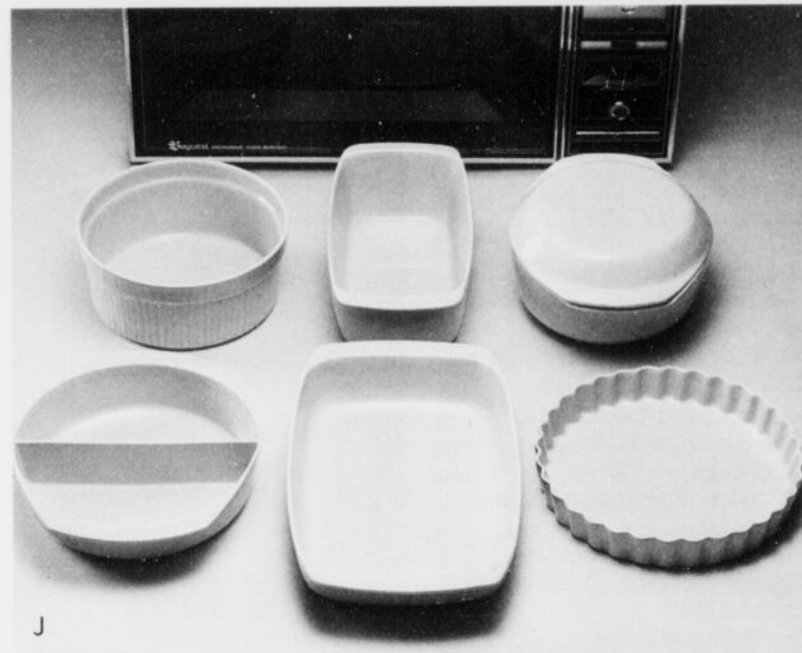

27A Four à micro-ondes Baycrest. Porte de verre noir. Puissance réglable. Thermomètre-avertisseur. Minuterie à lecture directe. Environ 15" de hauteur sur 23½" de largeur sur 17¾" de profondeur. $599 (Rayon 627)

...plus qu'un nom, une promesse.

Batterie Finella. Manches en teck. Brun et blanc.
27B Petite casserole. 7.99
27C Poêle à omelette. 16.99
27D Poêle avec couvercle. 29.99
27E Faitout. 32.99
27F Petit faitout. 26.99
27G Casserole de 2 litres avec couvercle. 29.99
27H Casserole de 1 litre avec couvercle. 26.99 (Rayon 636)

Casseroles "Pacifique" en céramique passant du réfrigérateur au four à micro-ondes à table.

27J Cocotte de 2 pintes. 16.99
27K Moule à soufflé. 10.99
27L Plat à rôtir/lasagne. 11.99
27M Casserole à pain de viande. 10.99
27N Moule à quiche lorraine. 9.99
27P Plat à 2 compartiments. 8.99
27Q Batterie en aluminium argenté: casseroles de 1 et de 2 pintes avec couvercles, faitout de 5 pintes avec couvercle et poêle de 10" (on peut utiliser le couvercle du faitout). Faciles à nettoyer parce que les aliments n'attachent pas au fond. Garantie de 10 ans. 89.99 (Rayon 636)