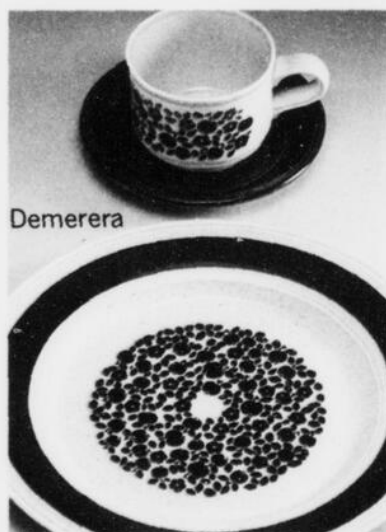

31A Couverts et couteaux 20 pièces en inox de fabrication canadienne. Pour 4 personnes. Motifs: traditionnel "point à l'aiguille" ou moderne "domicile". Manches plats. A l'épreuve du lave-vaisselle. **24.99** (Rayon 619)

31B Verrerie artisanale en verre transparent. Pièces soufflées individuellement. Verres à eau, à vin rouge, à vin blanc, à liqueur, à Old-Fashion, à Hi-Ball et à parfait. Fabriqués en Europe exclusivement pour la Baie. Série de 6 / **10.99**

31C Verrerie moderne 20 pièces "Mina". **21.99** Service à salade 7 pièces. **12.99** Pot à lait et sucrier. **3.49** Plat à condiments. **4.99** Assiettes à fondue. 6 / **14.99**

31D Service de vaisselle 20 pièces en faïence anglaise. Pour 4 personnes. A l'épreuve du lave-vaisselle et du four à micro-ondes. Dans les tons de brun. **34.99**

31E Service complémentaire de 5 pièces: sucrier avec couvercle, pot à lait, assiette et plat de service. **29.99** (Rayon 614)

Demerera