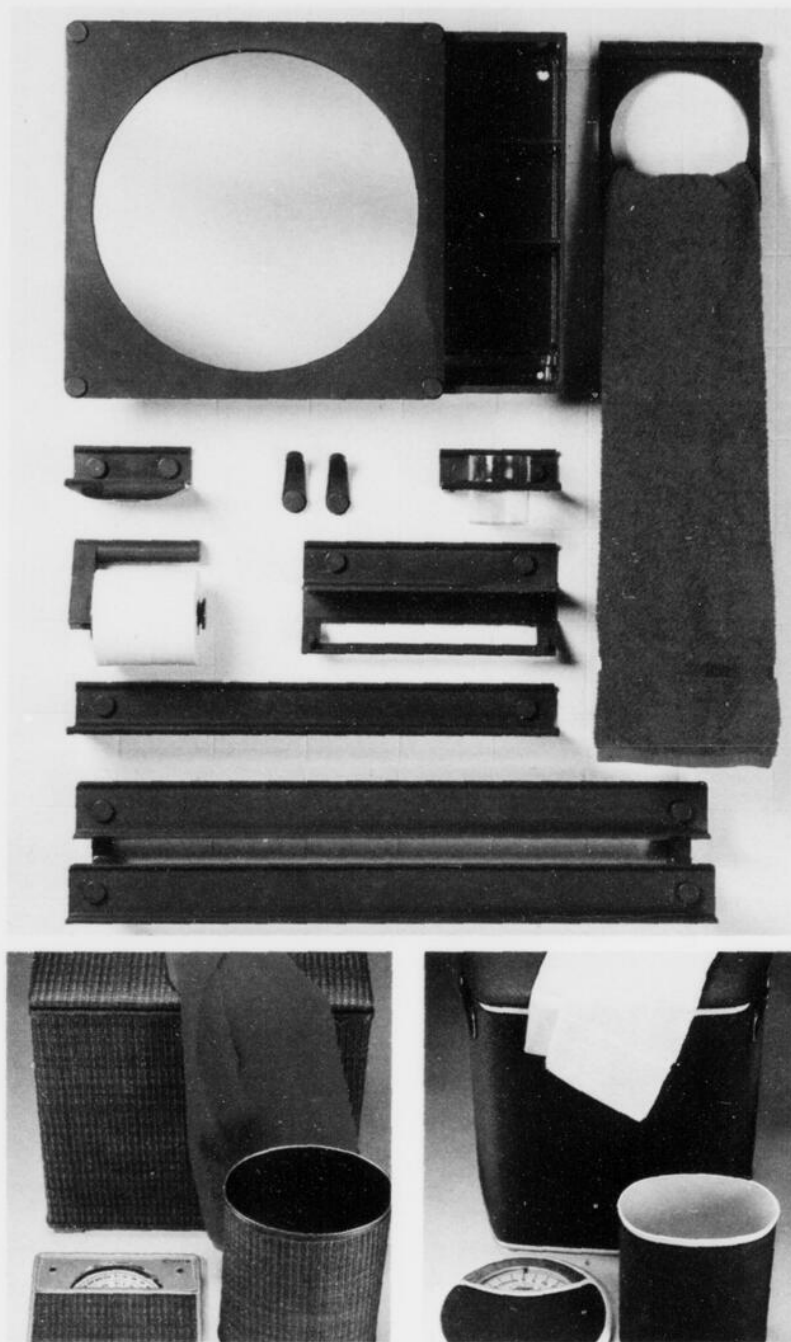

LA SALLE DE BAIN

38A Ensemble pour salle de bain. Couleurs unies: brun, blanc cassé, marine, cognac, amande, bleu pâle, rubis et émeraude. Couvre-abattant standard. **4.49 ch.**

38B Couvre-réservoir 2 pièces. **9.99**

38C Moquette de couleurs unies: brun, amande, marine et cognac. 5' sur 6'. **37.99**
(Rayon 601)

38D Rideau de douche en similivan-nerie. 100% polyester. Amande, brun, marine, rubis, bleu pâle et blanc. **21.99**

Accessoires bruns ou blancs. Faciles à poser.

38E Porte-savonnette. **3.49**

38F Anneau-porte-serviette. **4.99**

38G Tablette. **7.99**

38H Porte-verre et brosses à dents. **4.99**

38J Porte-rouleau de papier. **4.49**

38K Pont de baignoire. **7.99**

38L Armoire à pharmacie "designer". Rayons transparents réglables. Porte-miroir coulissante. **42.99**

38M Crochet moderne. **3.49**

38N Porte-serviette. **14.99**

38P Coffre à linge. Fibres tissées brunes. **31.99**

38Q Pèse-personne. Fibres tissées brunes. **21.99**

38R Corbeille à papiers. Fibres tissées brunes. **10.99**

38S Pèse-personne rond en daim

Cameron. Cadran livres/kilo-

grammes. Marine ou chameau.

22.99

38T Corbeille à papiers en simili-

daim marine ou chameau. **8.99**

38U Coffre à linge en similidaim

marine ou chameau. Couvercle cous-

siné. **29.99**

(Rayon 648)