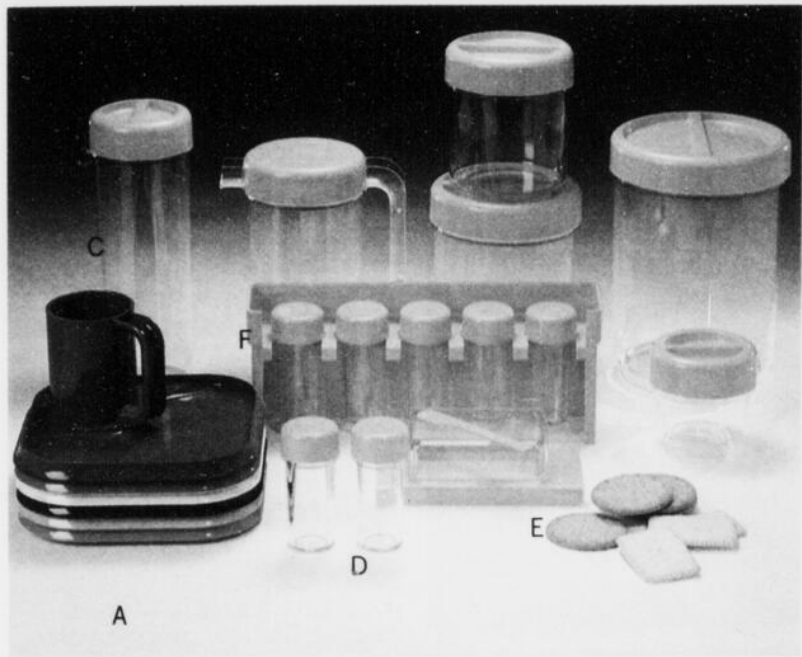

29A Service à goûter Ingrid: 6 chopes et 6 plateaux de différentes couleurs. **19.99**

Contenants de cuisine IPL en plastique et acrylique de haute qualité. Conçus et fabriqués au Canada. Jaune, orange ou blanc.

29B Jeu de 4 contenants de 450 ml, 1 ¼ l, 2 ½ l et 4 ½ l. **27.95**

29C Contenant pour pâtes alimentaires. **6.95**

29D Salière et poivrière. **5.95**

29E Beurrier. **5.95**

29F Etagère et contenants à épices. **17.95**

29G Pot à jus, 1 ¾ l. **9.95**

29H Pot à boissons Thermoserve de 55 oz. Va au lave-vaisselle. **17.99**

29J Quatuor de verres de 12 oz, de chopes de 10 oz ou de verres de 10 oz pour boissons servies avec glaçons. **11.99** l'ens.

29K Appareil à crème glacée Waring. Pour faire un demi-gallon de crème glacée, de yogourt glacé ou de sorbet. Arrêt automatique. **49.99** (Rayon 636)

29L Service de vaisselle 20 pièces en faïence "Image" Pour 4 personnes. Motifs: La Jolla et Carmel. A l'épreuve du lave-vaisselle et du four à micro-ondes. Sur la photo: tasse, soucoupe et assiette pour le thé. **34.99**

29M Service complémentaire de 5 pièces: sucrier avec couvercle, pot à lait, bol et assiette de service (les deux derniers sont représentés sur la photo). **21.99** (Rayon 614)

29N Service à crème glacée soda: 4 verres à soda, 4 cuillères en acier inoxydable, 40 pailles flexibles en plastique et cuillère à crème glacée. **9.99**