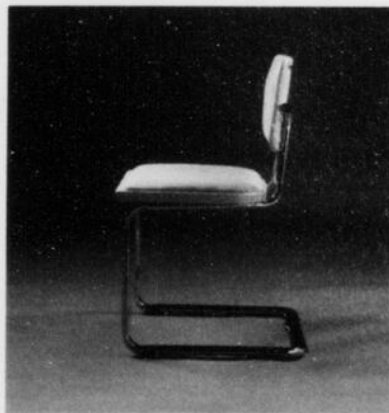

LA CUISINE

26A Lave-vaisselle encastré à 5 programmes et 4 poussoirs. 3 sources d'arrivée d'eau. Distributeur de produit de rinçage. Porte à panneaux de couleurs interchangeables: blanc, avocat, ton or moisson et amande. Environ 34½" de hauteur sur 23¾" de largeur sur 25" de profondeur. **$369**

26B Cuisinière autonettoyante 30" Baycrest. Tournebroche intégré, horloge de programmation du four et tableau de commande de luxe recouvert de verre. Environ 47½" de hauteur sur 30" de largeur sur 26" de profondeur. **$599**

(Hors-photo) Lave-vaisselle adaptable mobile à 5 programmes et 4 poussoirs. 3 sources d'arrivée d'eau. Distributeur de produit de rinçage. Environ 36" de hauteur sur 24¾" de largeur sur 25½" prof. **$399**

26C Réfrigérateur sans givre 15 pi cu. Baycrest. Interrupteur "éconergie". Commandes séparées. Garde-beurre réglable. Environ 59" de hauteur sur 30" de largeur sur 28" de profondeur. Blanc, ton or moisson ou amande. **$639** (Rayon 627)

$10 en sus pour modèle en couleur
26D Mini salle à manger 3 pièces. Table d'environ 33" de diamètre, à finition hêtre. **$279** (Rayon 516)