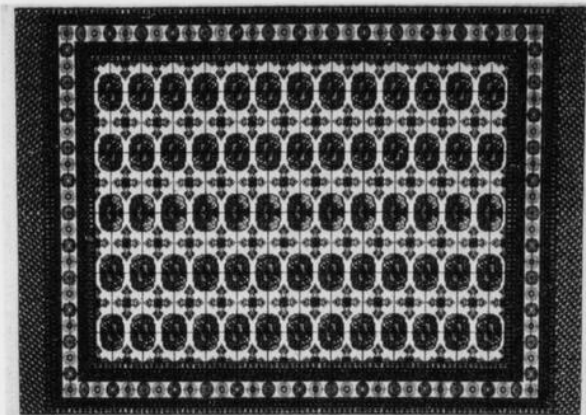

Bokhara

19A Salle à manger traditionnelle 9 pièces en chêne chaleureux. Composition: bahut, vaisselier, table rectangulaire à deux abattants, 4 chaises et 2 fauteuils. **$2,999** (Rayon 501)

Très beaux tapis Kamar. Excellentes reproductions de tapis orientaux. Mèches pure laine. **Cabistan, Bokhara, Kirman et Sarouk.** Tons antiques: ivoire, bleu et rouille. Dimensions approximatives:
19B 8'3" sur 11'3". **$359**
19C 5'7" sur 8'3". **$179** (Rayon 553)