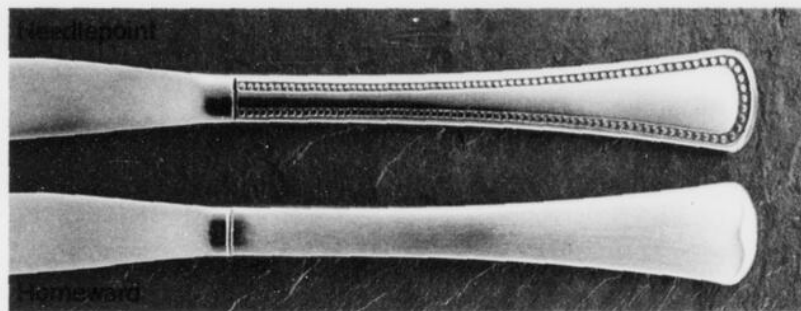

31A Couverts et couteaux 20 pièces en inox de fabrication canadienne. Pour 4 personnes. Motifs: traditionnel "point à l'aiguille" ou moderne "domicile". Manches plats. A l'épreuve du lave-vaisselle. **24.99** (Rayon 619)