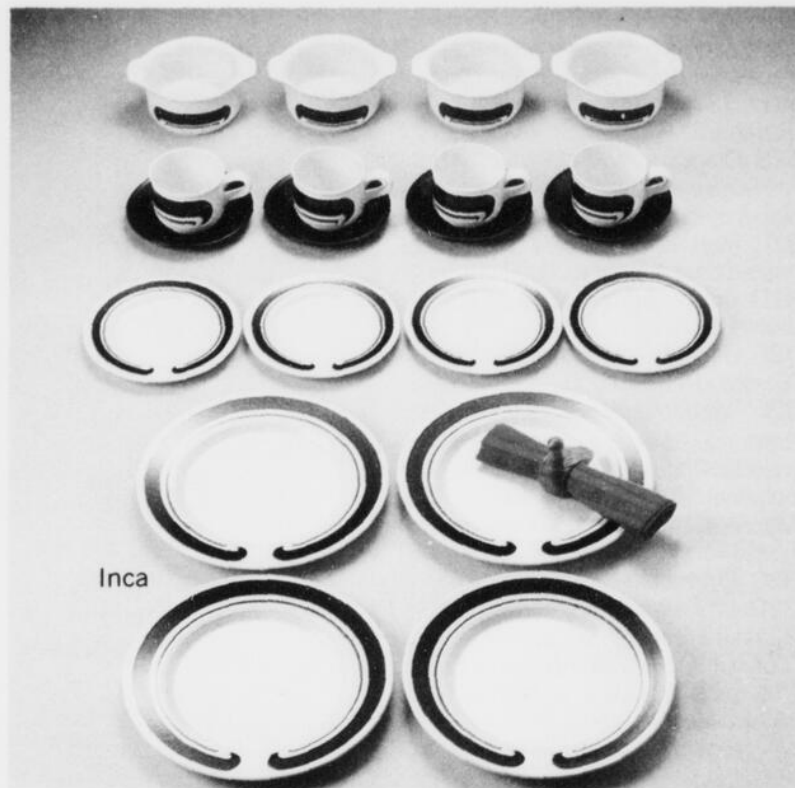

31A Couverts et couteaux 20 pièces en inox de fabrication canadienne. Pour 4 personnes. Motifs: traditionnel "point à l'aiguille" ou moderne "domicile". Manches plats. A l'épreuve du lave-vaisselle. **24.99** (Rayon 619)

31B Verrerie artisanale en verre transparent. Pièces soufflées individuellement. Verres à eau, à vin rouge, à vin blanc, à liqueur, à Old-Fashion, à Hi-Ball et à parfait. Fabriqués en Europe exclusivement pour la Baie. Série de 6 / **10.99**

31C Verrerie moderne 20 pièces "Mina". **21.99** Service à salade 7 pièces. **12.99** Pot à lait et sucrier. **3.49** Plat à condiments. **4.99** Assiettes à fondue. 6 / **14.99**

31D Service de vaisselle 20 pièces en faïence anglaise. Pour 4 personnes. A l'épreuve du lave-vaisselle et du four à micro-ondes. Dans les tons de brun. **34.99**

31E Service complémentaire de 5 pièces: sucrier avec couvercle, pot à lait, assiette et plat de service. **29.99** (Rayon 614)

Inca