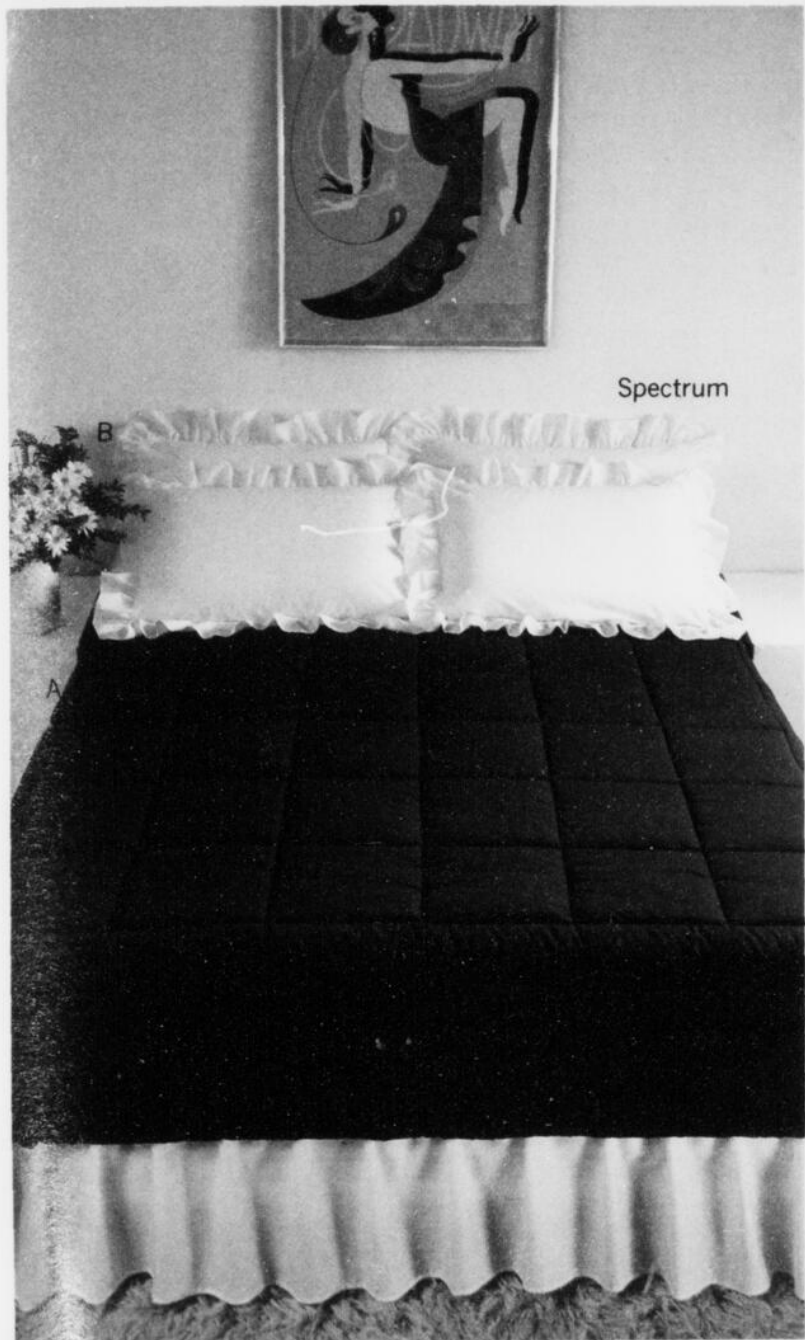

Spectrum

35A Edredon réversible "Spectrum" en mélange 50% polyester/50% coton. Garnissage Fortrel*. Marine/blanc, brun/os, bleu/bleu ou or/os. Lit jumeau, 68" sur 86". **32.99**
Lit à 2 places, 76" sur 86". **37.99**
Lit "Queen", 86" sur 92". **44.99**
35B Couvre-oreillers "Spectrum" assortis à l'édredon. Marine, blanc, os, brun, bleu ou or. Standard, 19" sur 26". **6.49 ch.**
"Queen", 20" sur 29". **6.99 ch.**
(Rayon 601)

*Marque déposée

35C Oreillers Baycrest 80% plumes d'oiseaux aquatiques/20% duvet d'oiseaux aquatiques. Housse simili-toile bleue.

20" sur 26". **17.99 ch.**

20" sur 29". **19.99 ch.**

35D Oreillers en mousse de latex Baycrest. Blanc.

15" sur 24". **9.99 ch.**

17" sur 28". **14.99 ch.**

35E Oreillers 100% plumes d'oiseaux aquatiques. Bleu/beige.

20" sur 26". **13.99 ch.**

20" sur 29". **15.99 ch.**

35F Oreillers garnis de Dacron II*. Bleu.

19" sur 25". **9.99 ch.**

20" sur 29". **11.99 ch.**

35G Couvertures en pure laine vierge Kenwood. Bordure de satin de 6". Couleurs unies: or, blanc, bleu spatial, champagne ou chameau. 71" sur 86". **34.99**
79" sur 98". **44.99**
(Rayon 601)

*Marque déposée

...plus
qu'on nom,
une promesse.

G

C

D

E

F