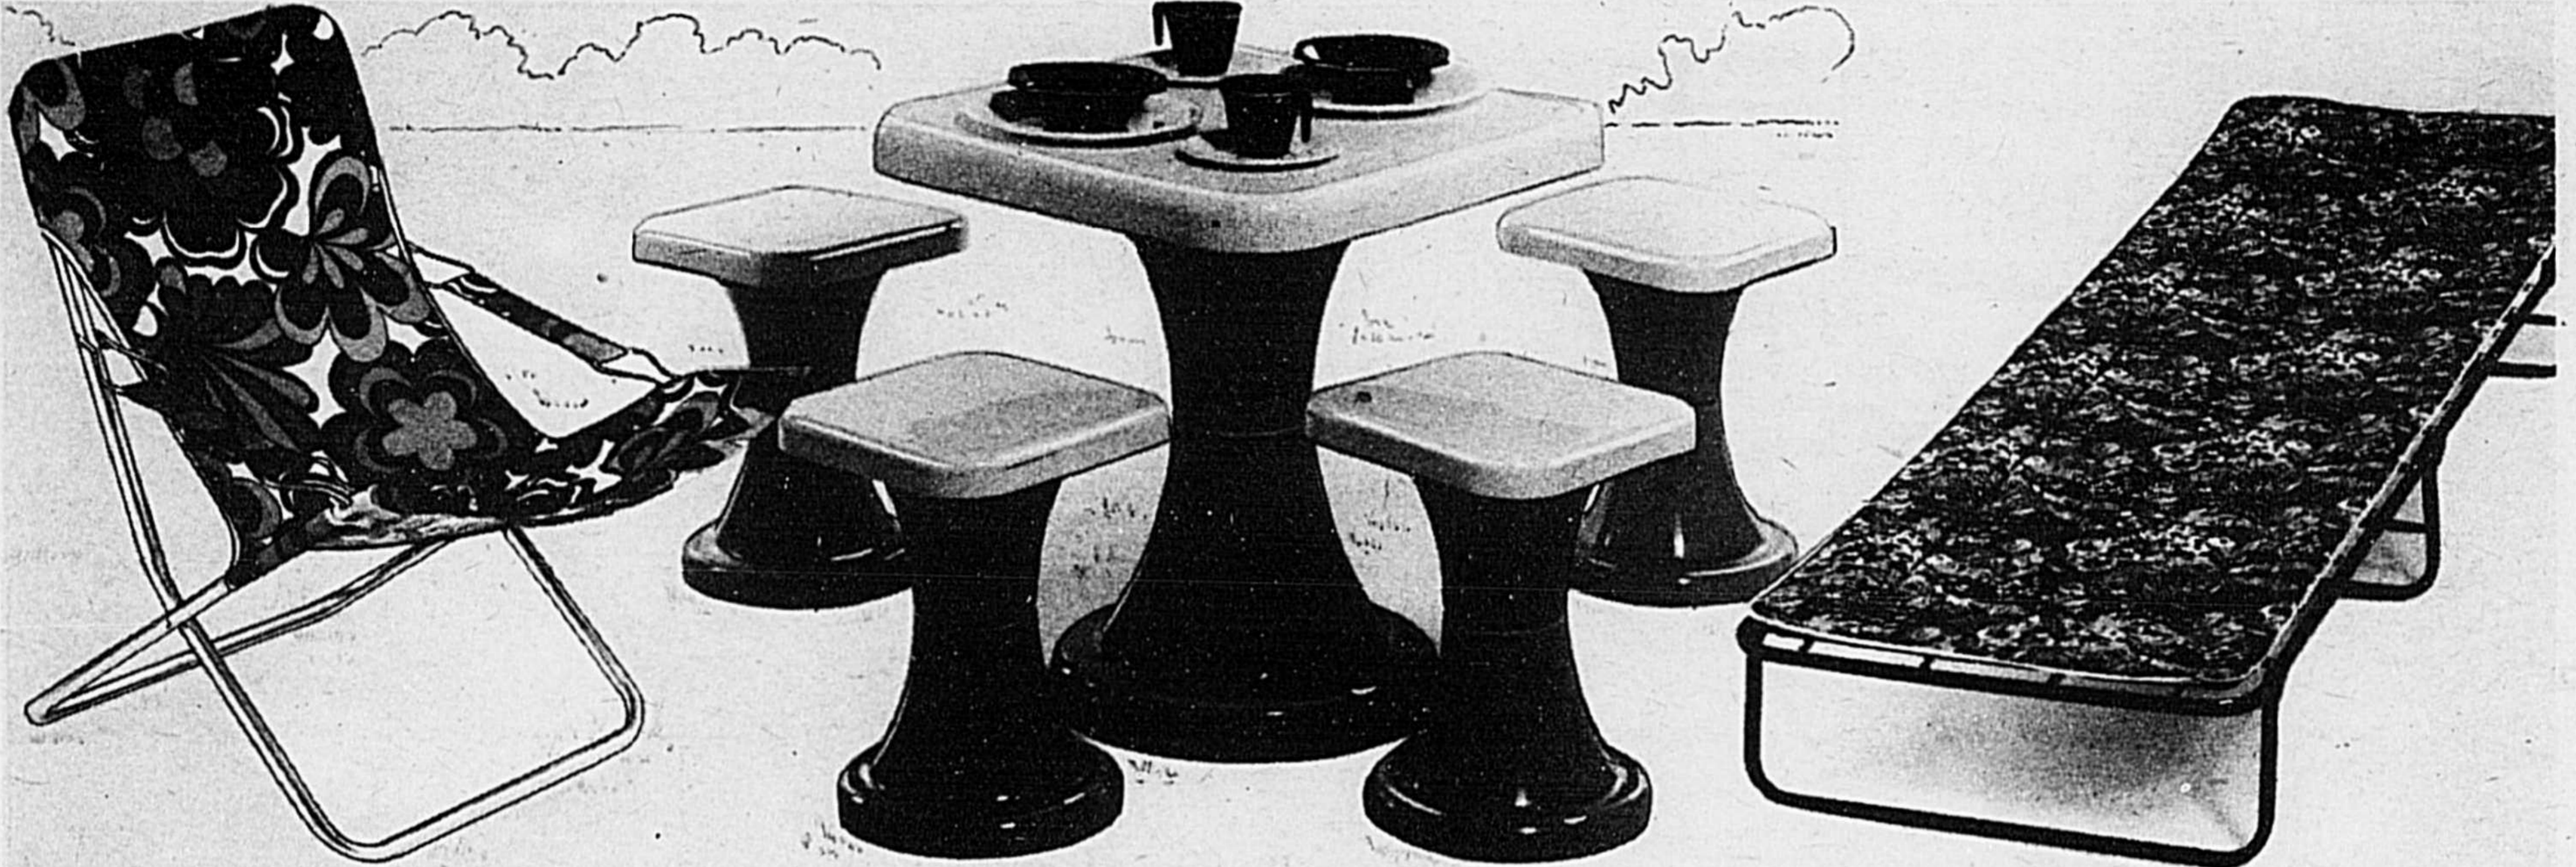

AU CHOIX

9⁹⁹

Rég. 12.96

HIBACHI 2 - GRILS

Modèle de luxe sans pieds. Fabrication fonte robuste. Env.: 10'' x 20''.

8⁸⁸

PLEIN AIR Grand choix d'articles

FAUTEUIL DE JARDIN "CAPRI"