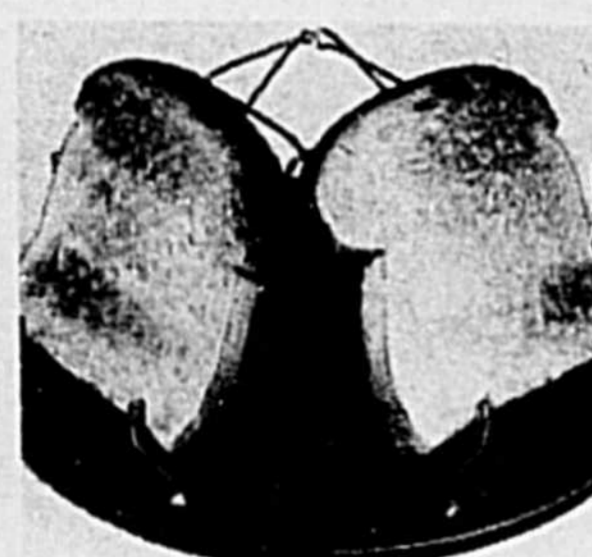

REG. 5.99 **4⁹⁹**

LANTERNE & PILE
Lanterne puissante. Complète avec pile de 6 volts.

REG. 99c **88^c**

ICE PAK
Format 1 lb.

REG. 7.99 **6⁹⁹**

LAMPE PORTATIVE
Complète avec pile de 6 volts.

1⁹⁶

POUR LES OEUFS
Casier en plastique pour une douzaine d'oeufs.