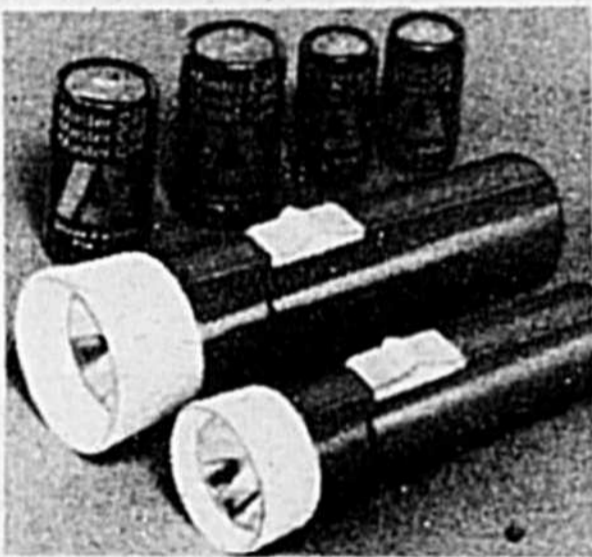

REG. 2.99 **2⁶⁶**

ENS. LAMPES-TORCHES
Ens. comprenant 2 lampes-torches et 4-piles.