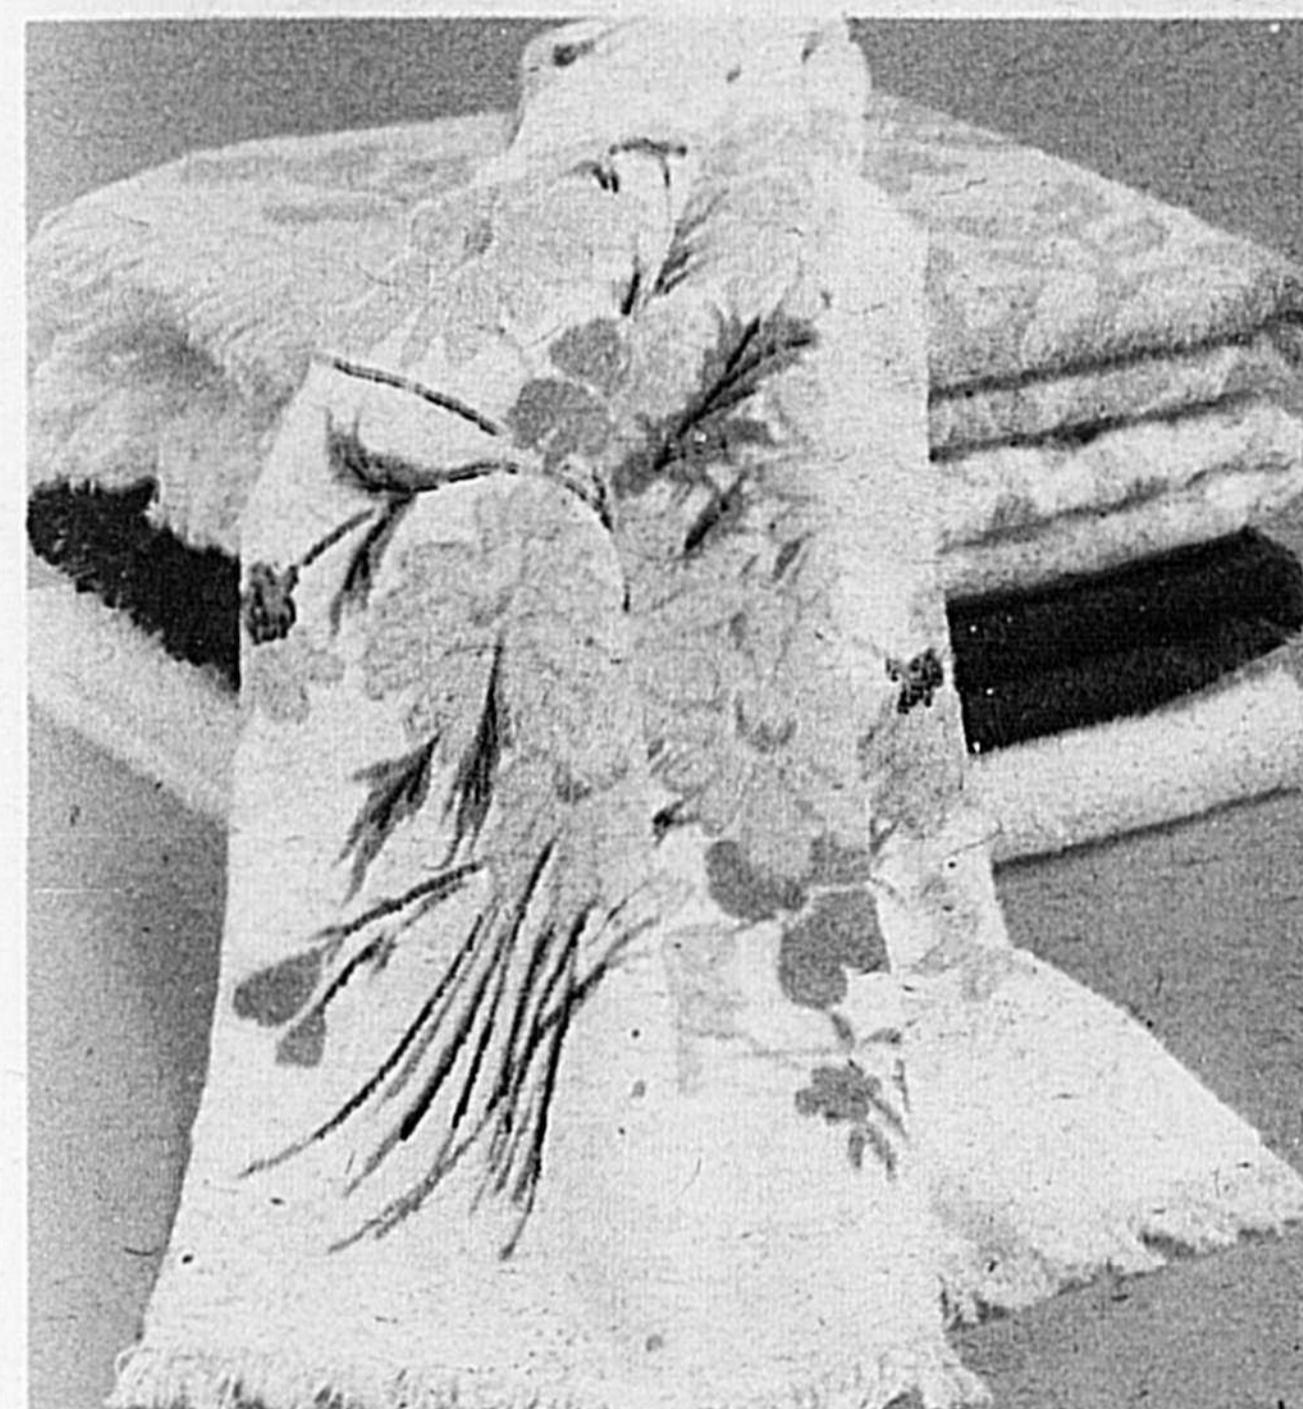

SERVIETTES DE BAIN

Wabasso

De minimes imperfections n'affecteront en rien leur durabilité ni leur apparence. 100% coton éponge. Imprimés, motifs jacquard et coloris variés. Environ 20" x 40".

2⁶⁶ CH.