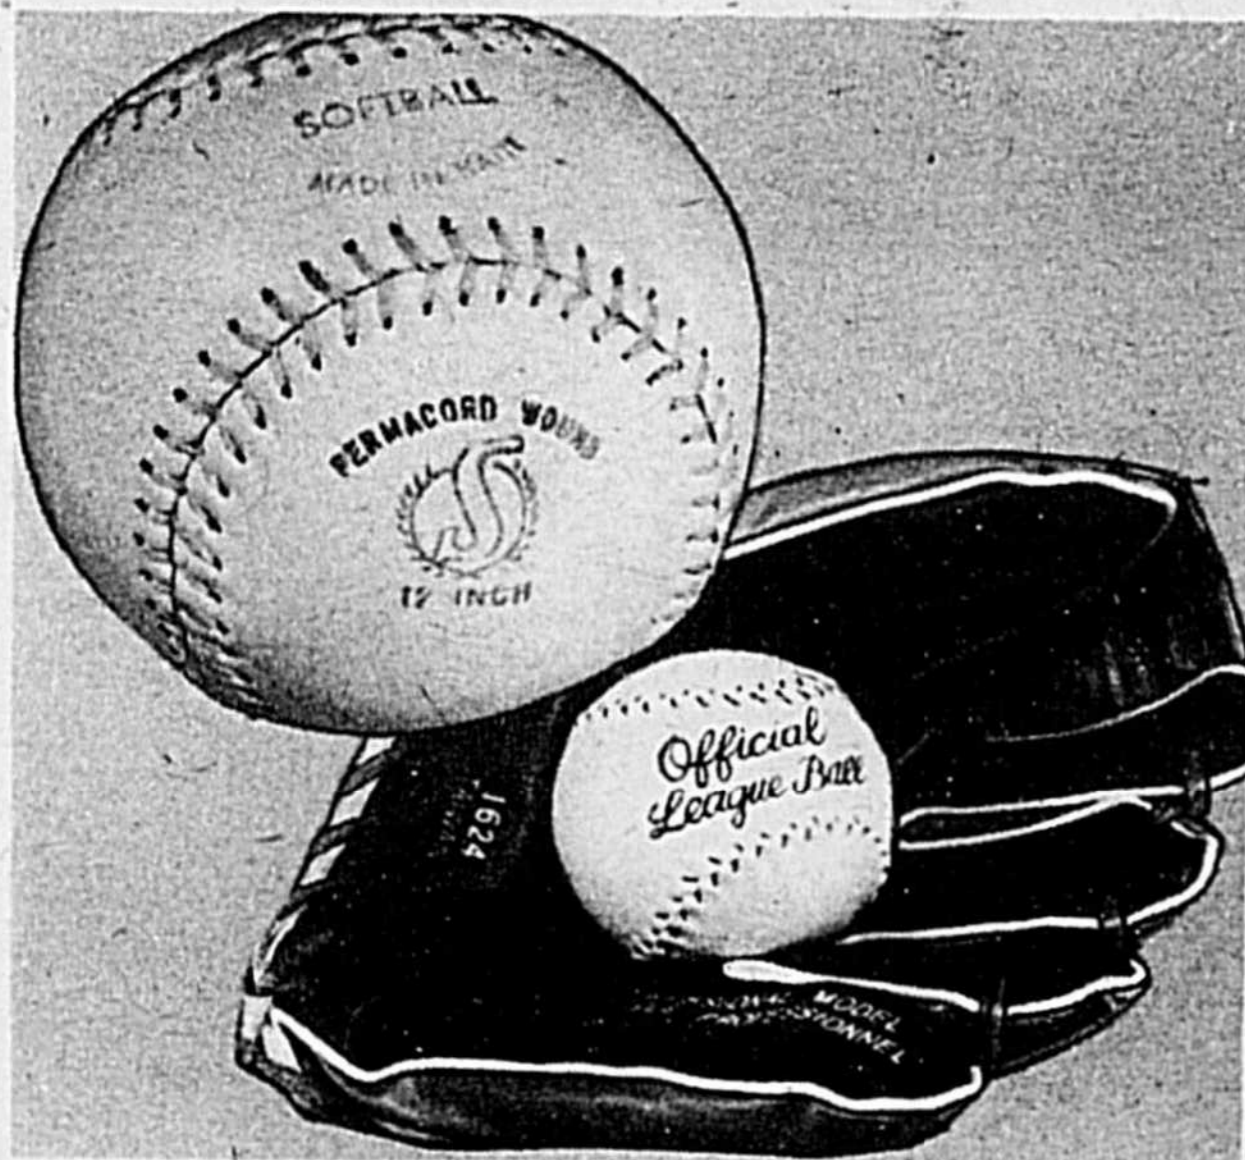

POUR LES JEUNES SPORTIFS
2⁹⁹ **2⁸⁸**
L'ENS.

BALLE MOLLE "SPALDING"

GANT DE BASEBALL JUNIOR ET BALLE