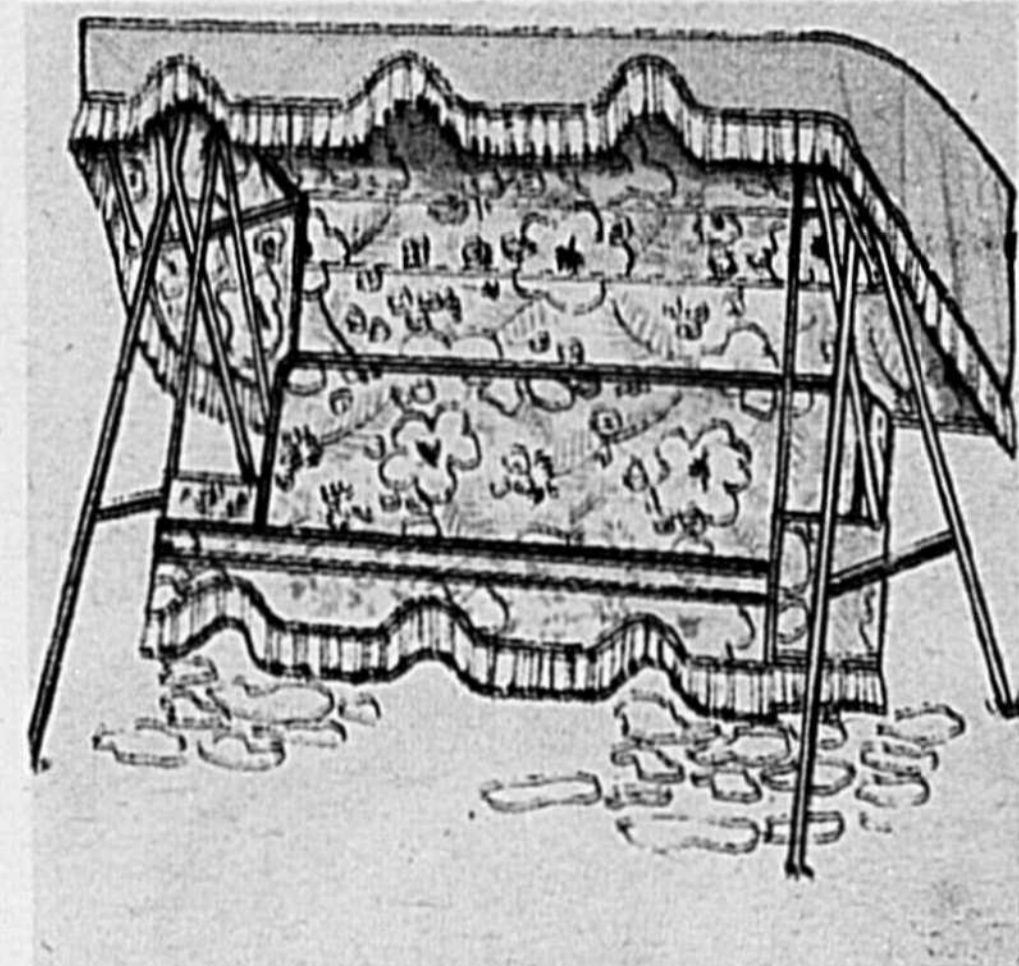

ENSEMBLE "SUNSHINE" POUR LE JARDIN À COMPOSER SELON VOTRE BUDGET

REG. 79.86 **67⁸⁸**

PARASOL 7-1/2'
8 baleines. Ouverture par manivelle.

REG. 27.88 **23⁸⁸**

TABLE DE PARASOL
Acier émaillé blanc. Diamètre 42".

REG. 9.96 **8⁸⁸**

NAPPE "SUNSHINE"
Pour la table de parasol. Franges 42".

REG. 8.66 **7⁴⁴**

SOCLE DE PARASOL
Fabrication robuste.

REG. 67.86 **58⁶⁶**

CHAISE LONGUE
Matelas mousse très épais.

REG. 25.66 **22⁴⁴**

FAUTEUIL DE JARDIN
Motif "Sunshine". Siège et dossier coussinés.

REG. 16.76 **14⁴⁴**

FAUTEUIL "SUNSHINE"
Siège et dossier double épaisseur. (Non illustré)

REG. 46.88 **39⁸⁸**

CHAISE LONGUE
Matelas mousse 2". Se plie en 3 sections.

REG. 28.66 **25⁸⁸**

HAMAC DE LUXE
Système à 4 points. Avec oreiller et franges.

BALANÇOIRE DE JARDIN 3-PLACES TABLES EMPILABLES PRATIQUES

REG. 138.96 **119⁸⁸**

Balançoire de jardin à motif "Sunshine". Dossier capitonné. Complète avec dais.

REG. 4.99 **4⁴⁴** CH.

Pour l'intérieur ou l'extérieur. Plastique robuste. Choix de vert, orange, jaune ou blanc.

LaSalle

Nous honorons les cartes CHARGEX et MASTER CHARGE

DOUVILLE: 4435 Sir Wilfrid Laurier
DRUMMONDVILLE: 3725 Georges Couture
GRANBY: Centre d'Achats Frontenac

GRAND'MÈRE: 200 - 6e avenue
TROIS-RIVIÈRES: 500 boul. Normand
WATERLOO: 4657 rue Foster

SHERBROOKE: 100 des Grandes Fourches
THETFORD MINES: 853 nord, ave. Labbé
VICTORIAVILLE: 100 Bois Francs Nord