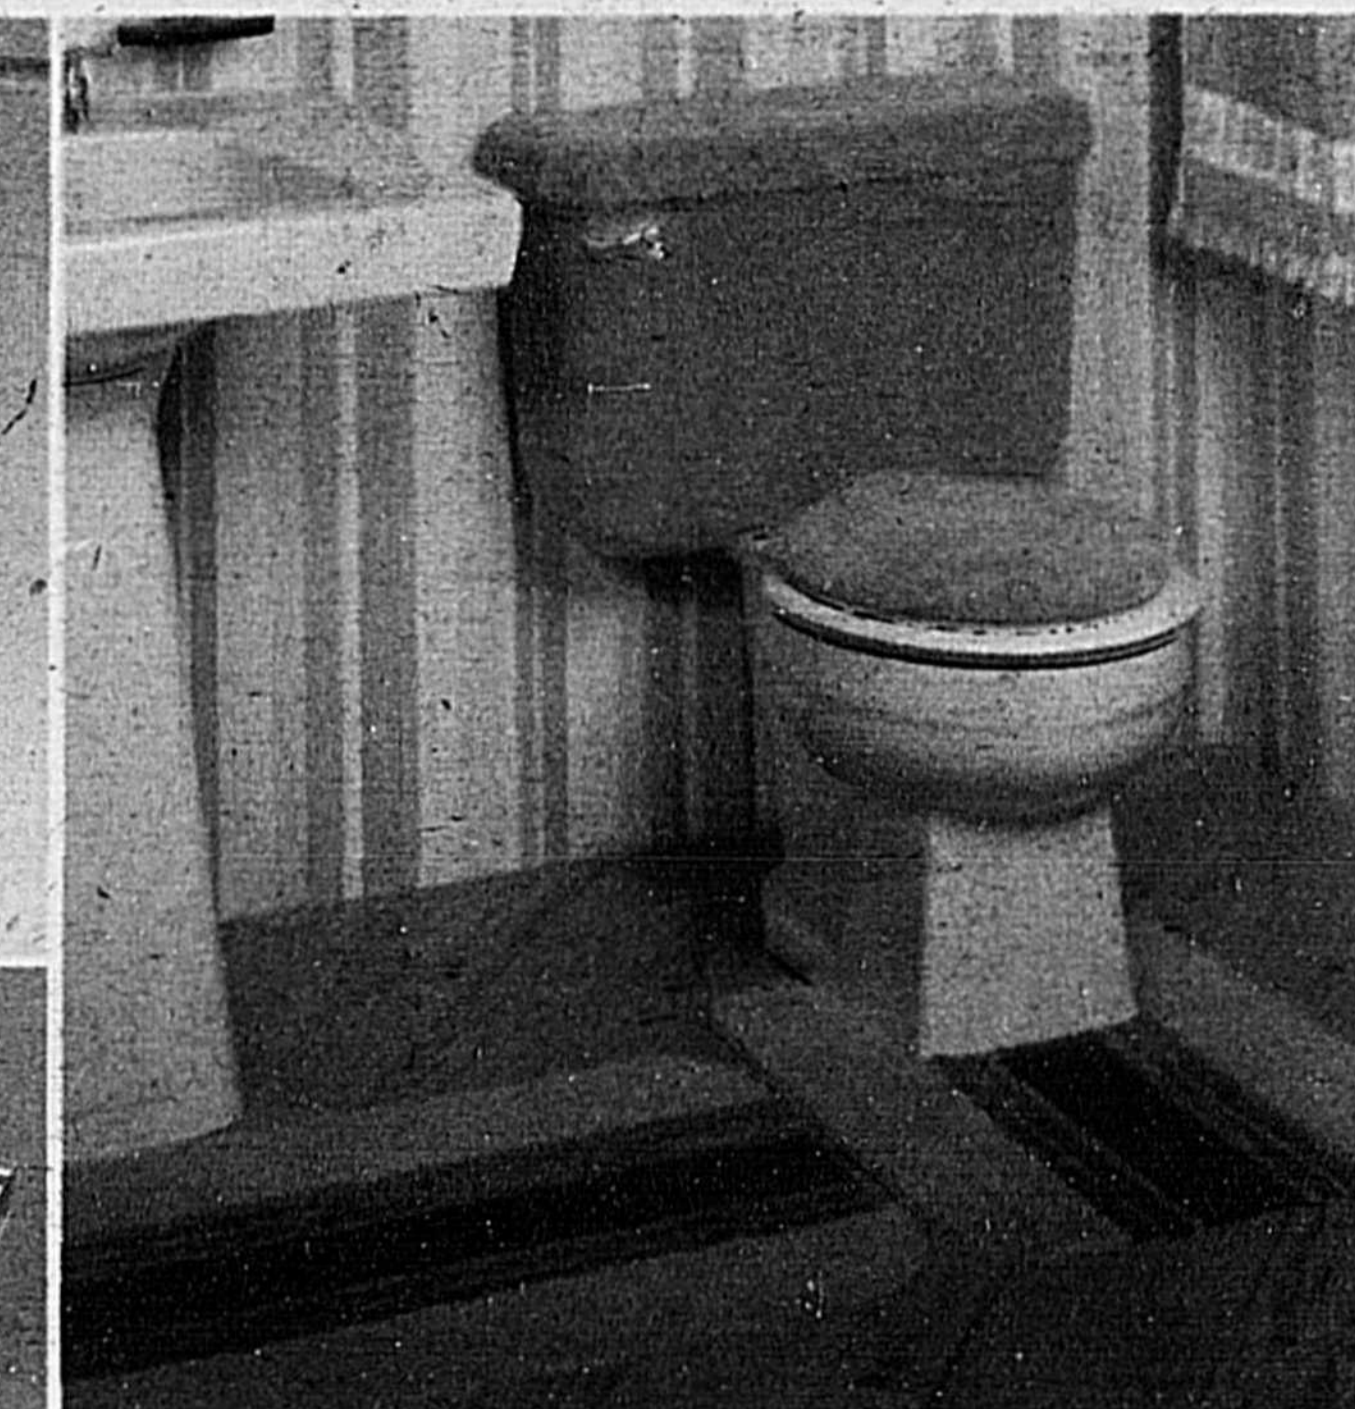

2⁶⁶ CH.

RIDEAU DE DOUCHE

RÉG. 4.46
Vynile de qualité. Motif floral en brun, rose, ton or ou bleu. Environ 72" x 72".

CROCHETS PLASTIQUE

Coloris variés.

3⁶⁶
la boîte **75^c**

ENSEMBLES SALLE DE BAIN

RÉG. 19.96
Peluche 100% polyester. Effet de rayures. Tapis à envers caoutchouc gaufré. Ens. 5-pièces: tapis de bain 18" x 30", tapis contour, couvre-siège, couvre-réservoir 2-pièces. Lavable à la machine. Brun, ton or, rose, bleu.