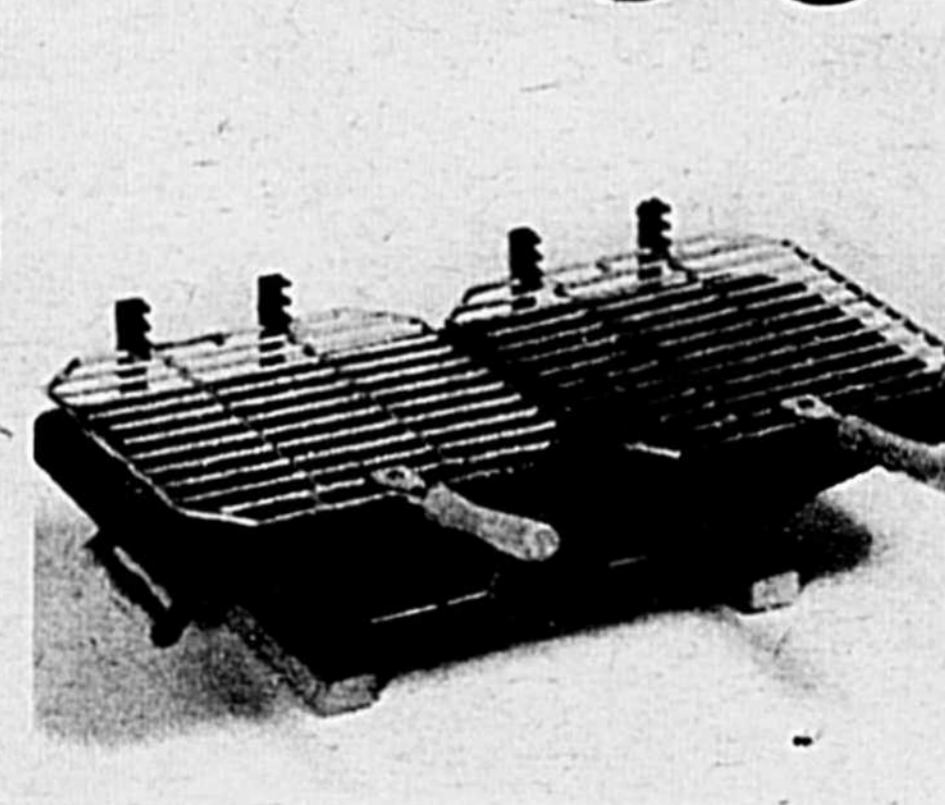

ENS. POUR SHISH KEBAB

Ensemble comprenant les brochettes nécessaires pour réussir ces shish kebab sur hibachi.

4⁹⁹

Rég. 5.66

HIBACHI DE LUXE AVEC PIEDS

Fabrication en fonte robuste. Choix de deux modèles sur pieds de 26'' de hauteur. 10'' x 20'' ou 14'' x 14'' au choix. Indispensable pour l'été.

AU CHOIX

9⁹⁹

Rég. 12.96

HIBACHI 2 - GRILS

Modèle de luxe sans pieds. Fabrication fonte robuste. Env.: 10'' x 20''.

8⁸⁸

PLEIN AIR Grand choix d'articles

FAUTEUIL DE JARDIN "CAPRI"