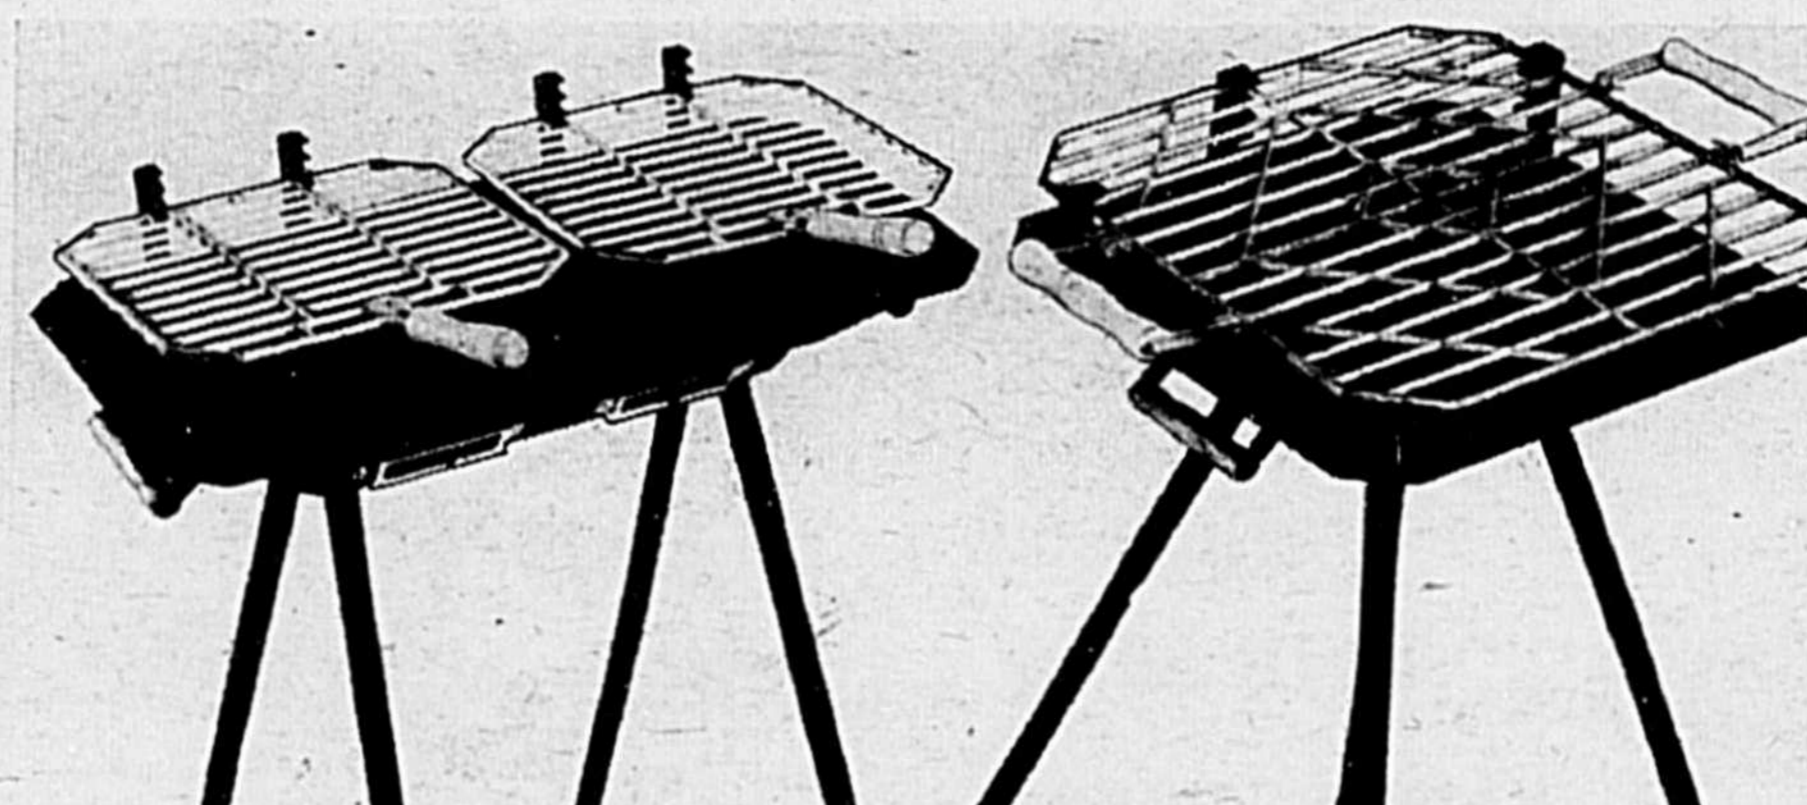

ENS. POUR SHISH KEBAB

Ensemble comprenant les brochettes nécessaires pour réussir ces shish kebab sur hibachi.

4⁹⁹

Rég. 5.66

HIBACHI DE LUXE AVEC PIEDS

Fabrication en fonte robuste. Choix de deux modèles sur pieds de 26'' de hauteur. 10'' x 20'' ou 14'' x 14'' au choix. Indispensable pour l'été.