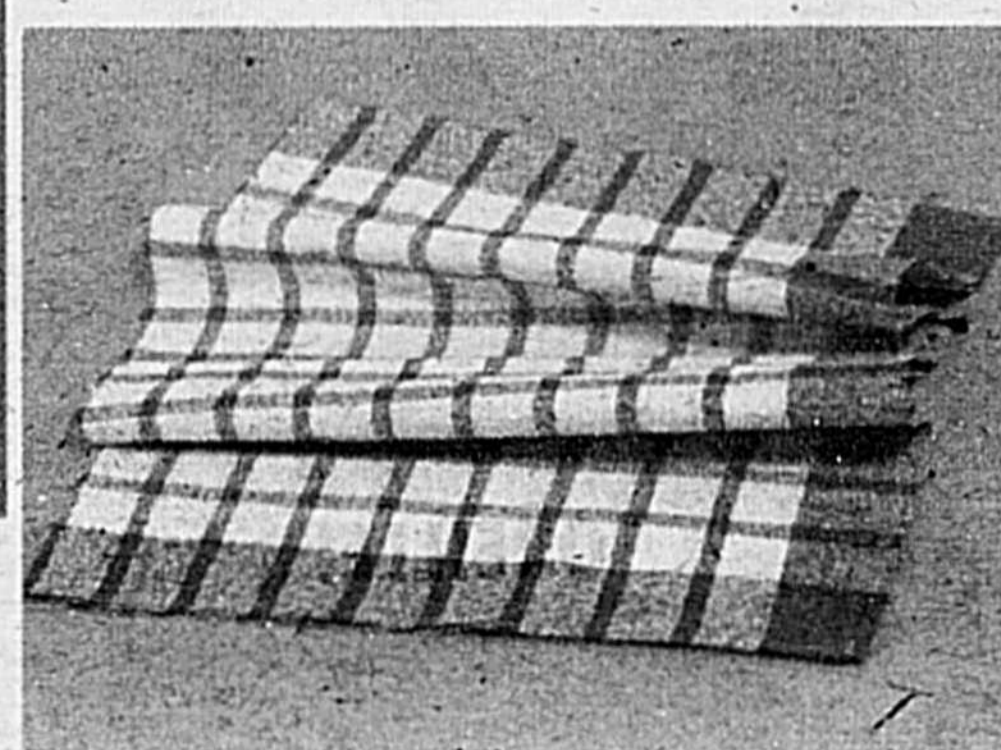

LINGES À VAISSELLE

RÉG. **2 pour 1³⁶**
96c CH.
100% coton. Motif quadrillé aux tons variés. Environ 24" x 36".