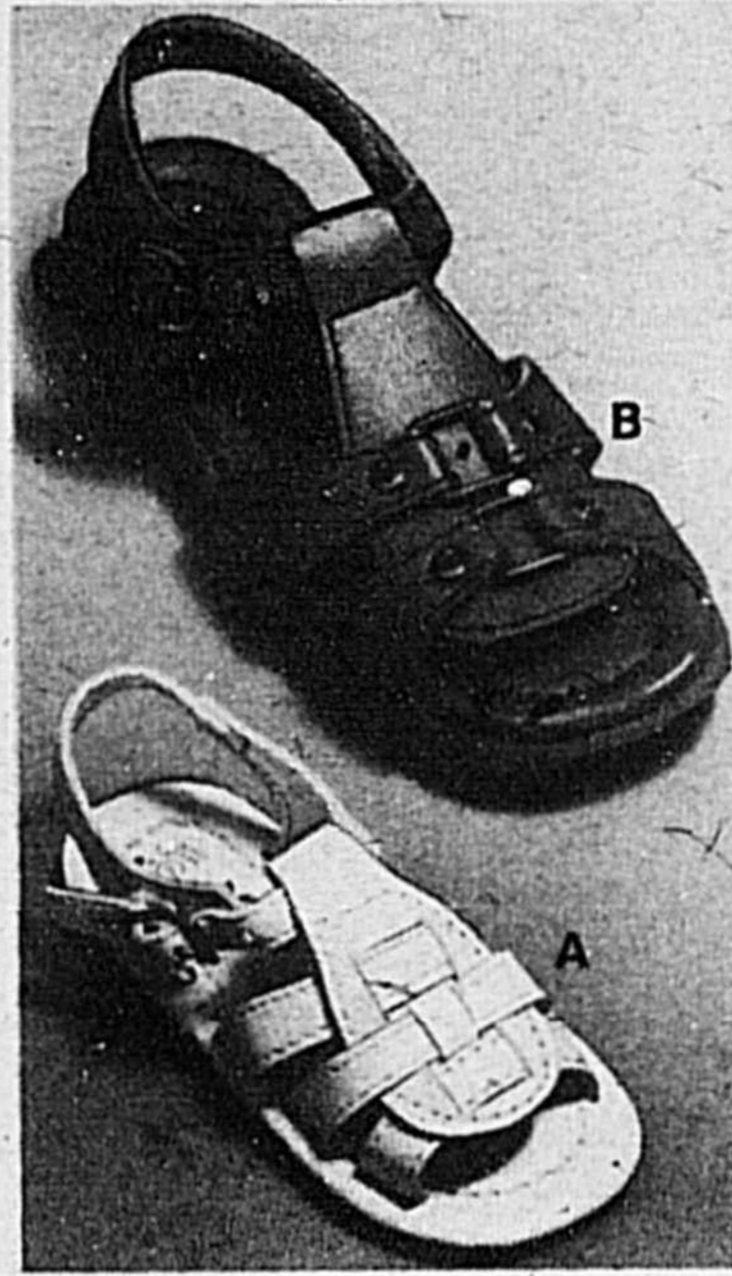

Polyester / coton. T-shirt et short. Imprimé "Bébé Captain" ou "Par Avion" devant. Rouge / marine. 12, 18, 24 mois.

ENS. 2-PCES NYLON

1⁸⁸

ECONOMISEZ 68c

Pour fillettes. Débardeur à taille élastique et short style jogging. Rouge, bleu roi ou maïs. 4 à 6x.