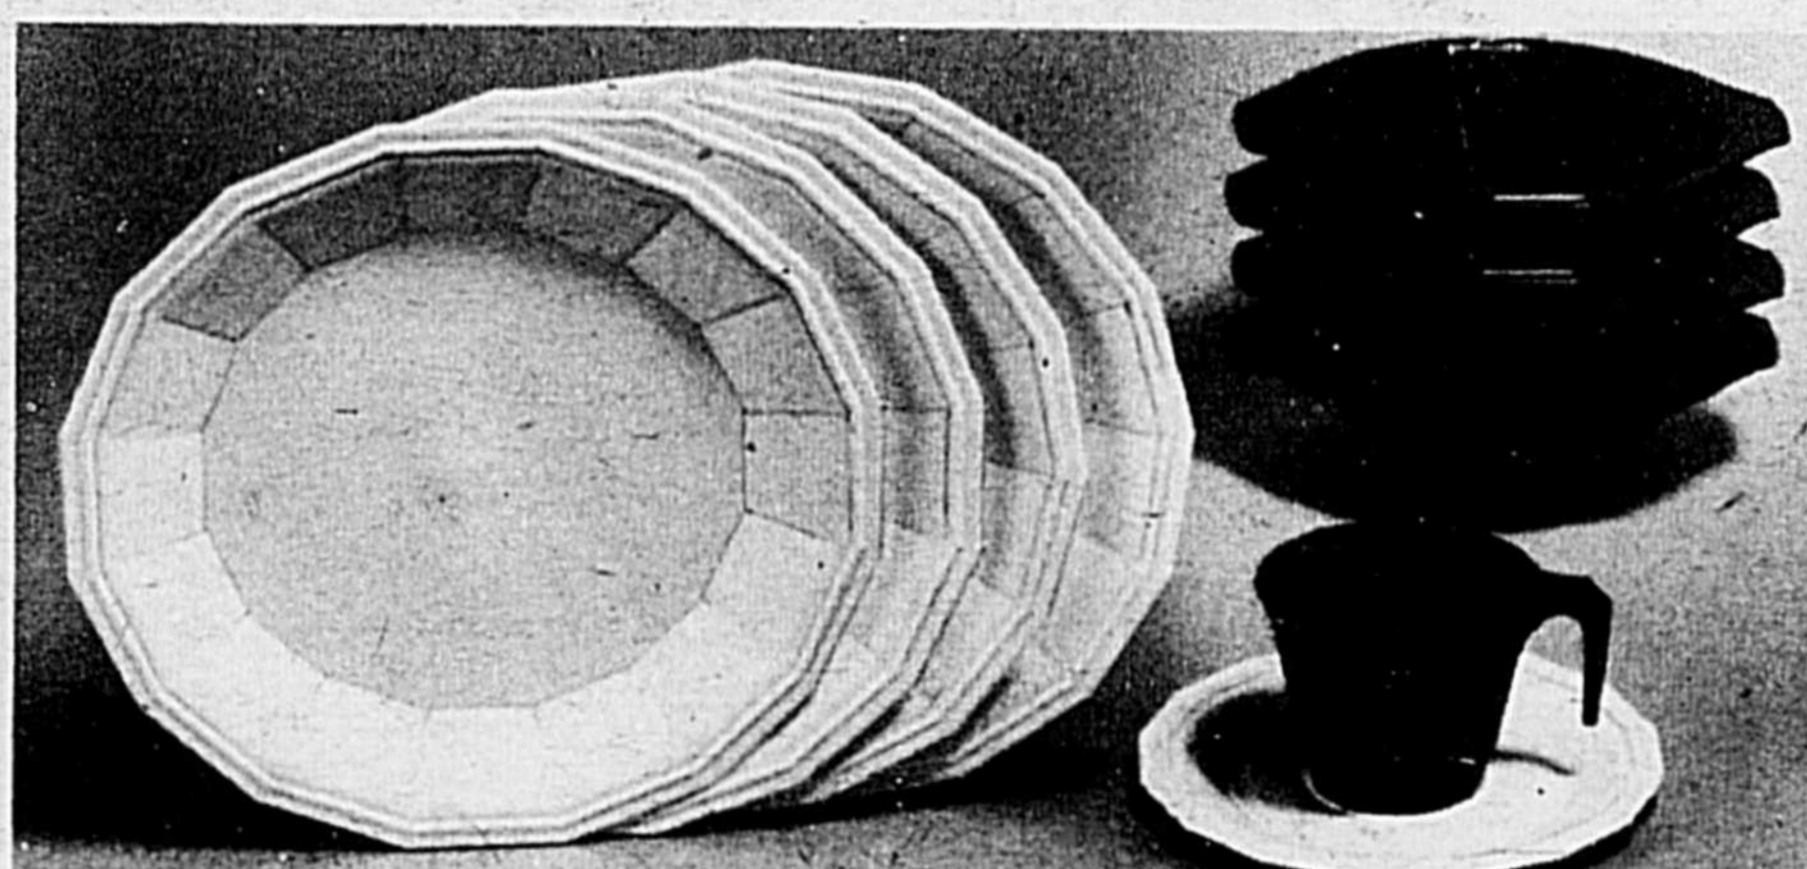

POUR MANGER EN PLEIN AIR

SERVICES À DÎNER 16 PIÈCES

Services en plastique résistant comprenant 4 assiettes à dîner, 4 assiettes pain/beurre, 4 bols et 4 tasses. Coloris variés.

4⁴⁴

Rég. 4.88