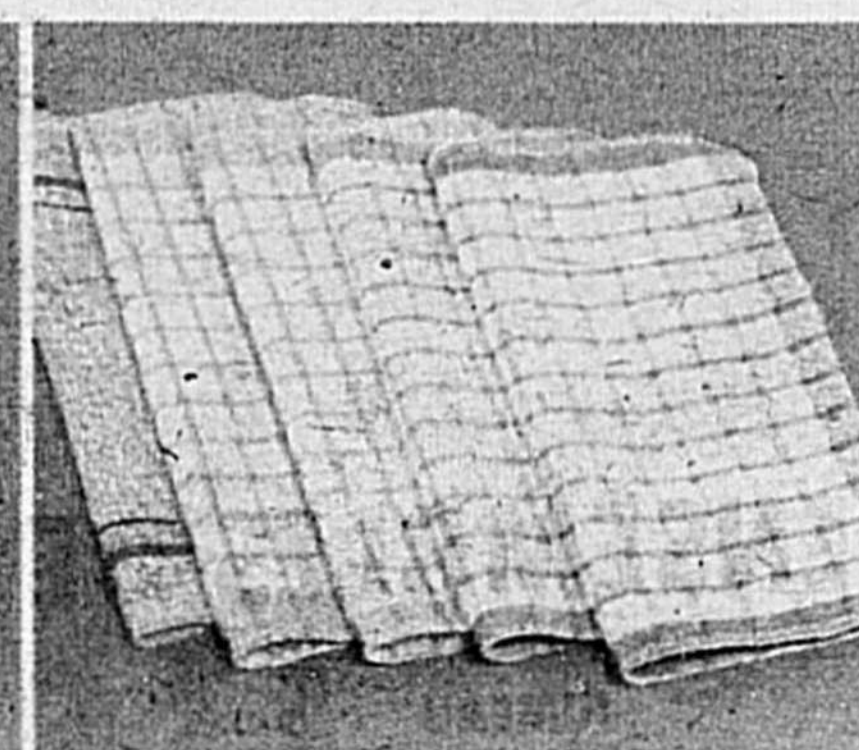

DÉBARBOUILLETES

RÉG. **5 pour 86^c**
5 POUR 99c
Tissu éponge 100% coton. Choix de deux motifs quadrillés. Environ 11-1/2" x 11-1/2".