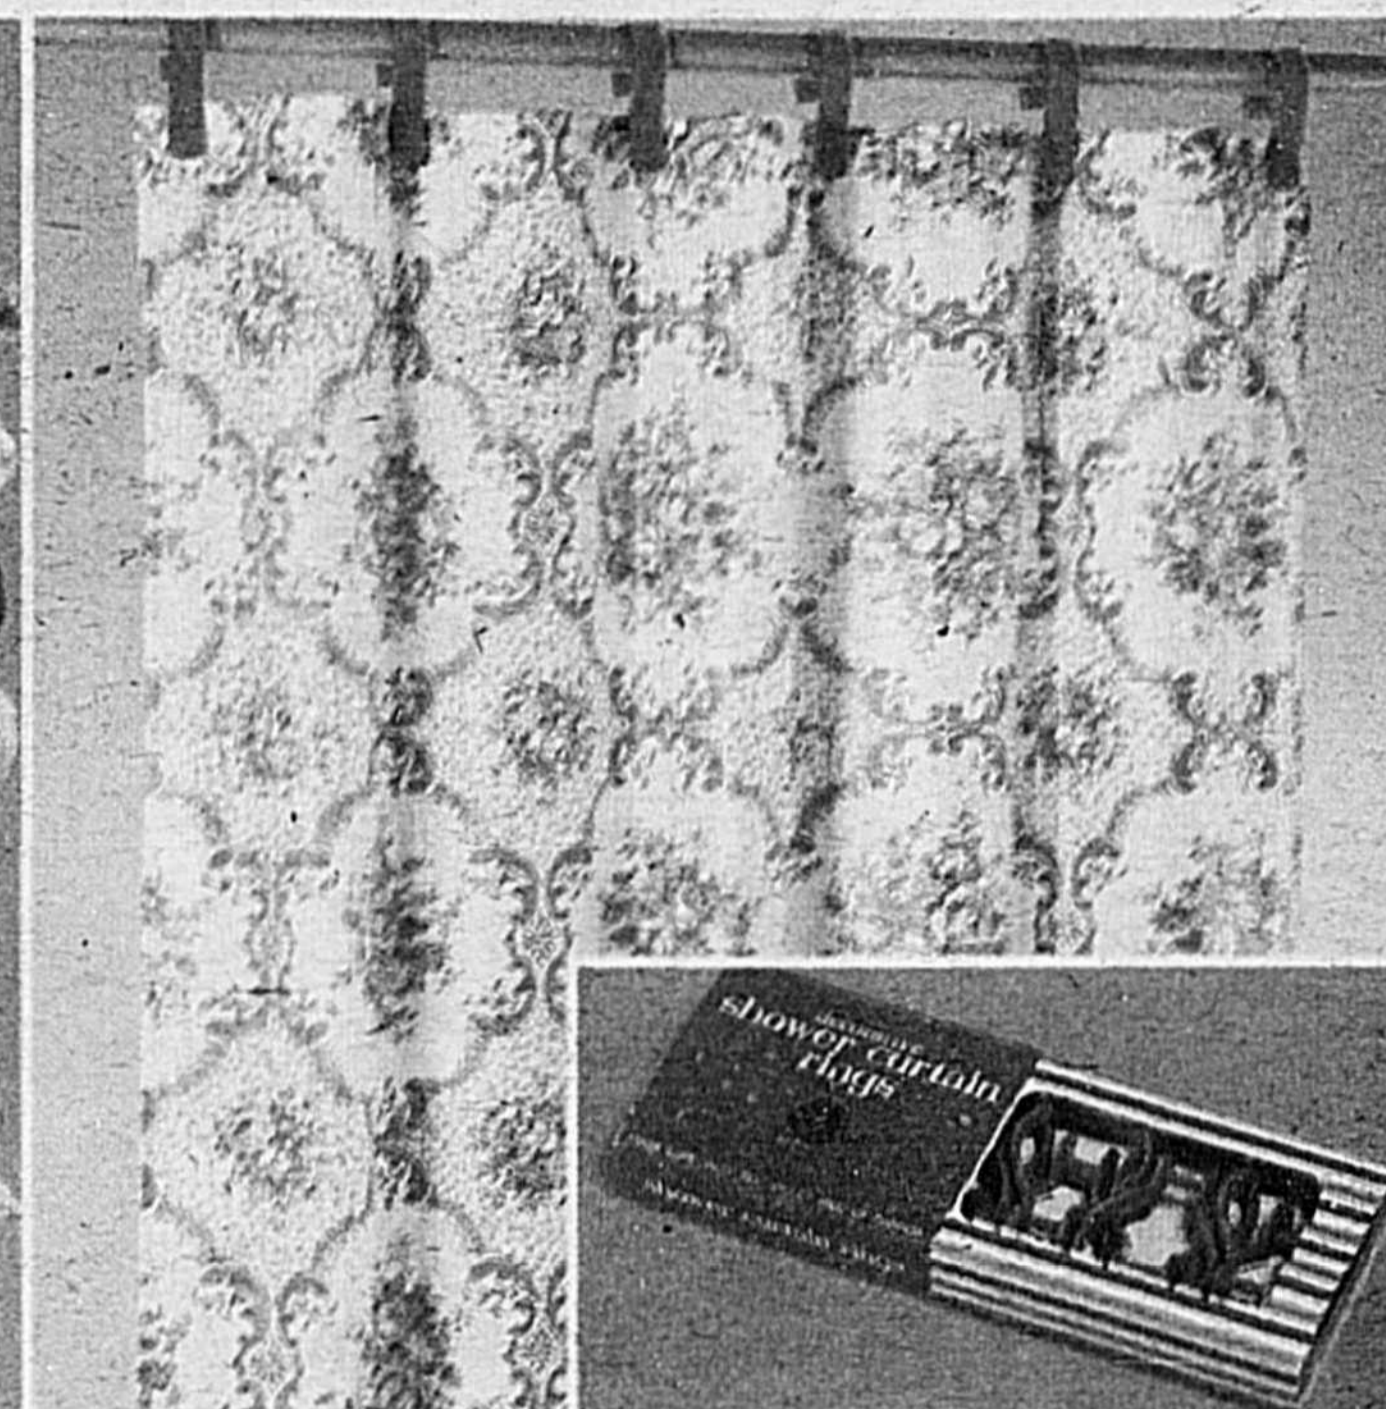

RIDEAU DE DOUCHE

RÉG. 4.46
Vynile de qualité. Motif floral en brun, rose, ton or ou bleu. Environ 72" x 72".

CROCHETS PLASTIQUE

Coloris variés.

3⁶⁶
la boîte **75^c**