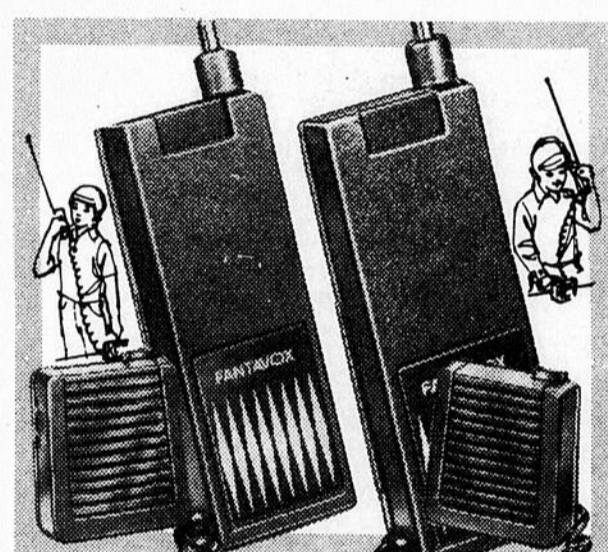

POUR CAMPEURS, EXCURSIONNISTES, JEUNES Ensemble Walkie-Talkie

Fonctionne sur canal 14 CB **2595**

A la fois amusant et pratique pour communiquer! Micro amovible. Commandes de volume/émission. Sans piles. Essayez-le! 44-3540