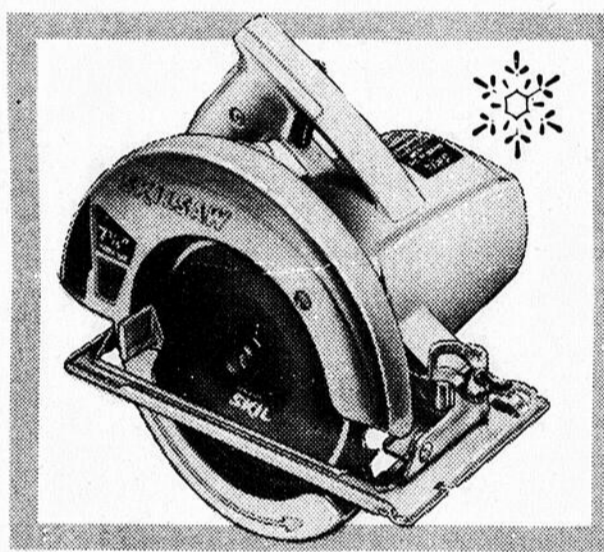

## FAITES-LUI CADEAU D'UN OUTIL MUSCLÉ Scie circulaire Skil 7 1/4"

Achat spécial **3695**

Puissant moteur antigrippage de 10 A, 5700 tr/mn; embrayage réglable réduisant la possibilité de retour; interrupteur de sûreté, etc. 99-2116