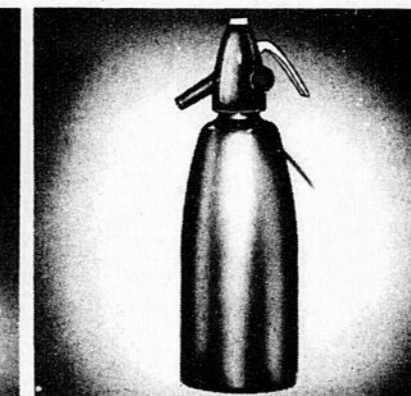

Concasseur de glace
K. Facile à utiliser et à nettoyer. Modèle de table. Concasse la glace en deux dimensions sans dégâts. Plastique robuste. Blanc, orange, citron ou lime.
17.99 ch.

Siphon à soda
L. Se vend avec seaux et valve de recharge. Capacité 1 litre. Noir, bleu ou vert.
19.99 ch.
M. (Hors photo). Cartouche de CO2. Boîte de 10.
2.99 bte