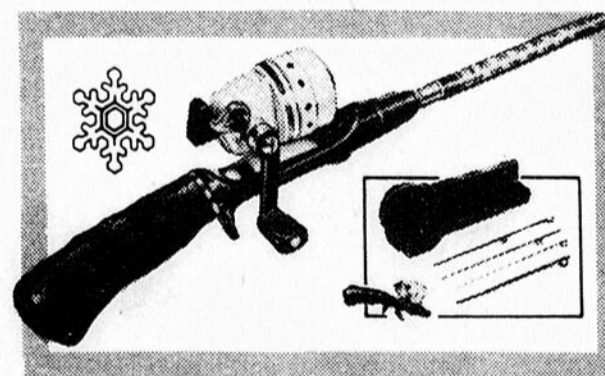

ENSEMBLE DE PÊCHE D'EXCURSION/VOYAGE Compact Daiwa Minicast

En coffret très peu encombrant **3295**

Légère canne verre creux 5 pi., 5 pièces; moulinet de 5 1/2 oz à rappel ultra-rapide, mécanisme de précision et pignons. Ligne de force 6 lb. 78-4640