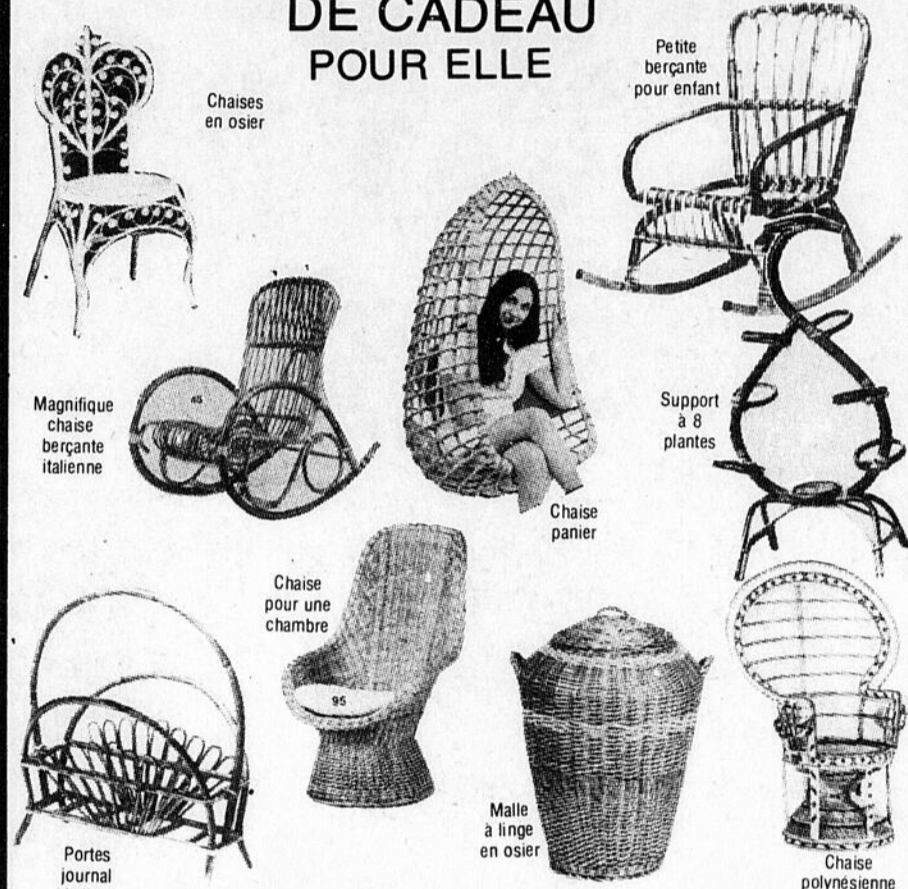

## la maison du rotin

PLACE DU ROYAUME 545-3991

LE CARREFOUR ALMA POUR LE MOIS DE DECEMBRE

VOUS AVEZ UN PROBLEME DE CADEAU POUR ELLE

NOUS AVONS UN CHOIX DE CADEAUX DE \$250 à \$500<sup>00</sup>

Meubles en rotin de tous genres.