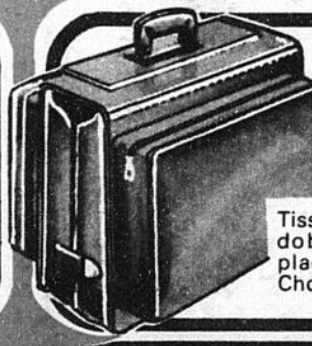

Boîtes de cartes
pour toute
occasion

.99
ch.

Ayez-en toujours sous la main pour les fêtes, les anniversaires, etc.

100 tasses pour
breuvages froids

Notre prix crt 1.89

149
ch.

Tasses de 5 on., farces "Knock-Knock" sur chaque tasse.

Sac de vol
Notre prix crt 20.99

18.99
ch.

Tissu en 100% nylon à tissage dobby, cadre en contre-plaqué à coins renforcés. Choix de 2 grandeurs.

Attrayantes valises en
vinyle de lourd calibre

29" **34.99**
ch.