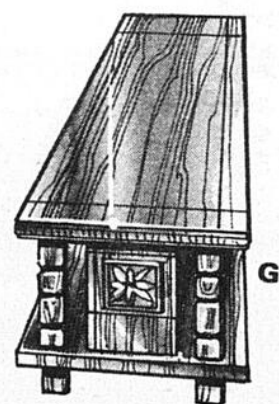

54" larg. x 70" long.

Notre prix crt 11.89
7⁹⁹
ch.

Parfait pour chaque pièce de votre foyer... là où vous désirez plus d'intimité. Facile à nettoyer, simplement essuyer avec un linge humide.

Tables plaquées chêne de style méditerranéen

F.G.
Au choix **44⁸⁸**
ch.

Lourde construction solide. Résistant à la chaleur et aux taches.

- F. Table hexagone**
24" larg. x 24" long. x 19" haut.
- G. Table de salon**
20" larg. x 48" long. x 15 1/2" haut.