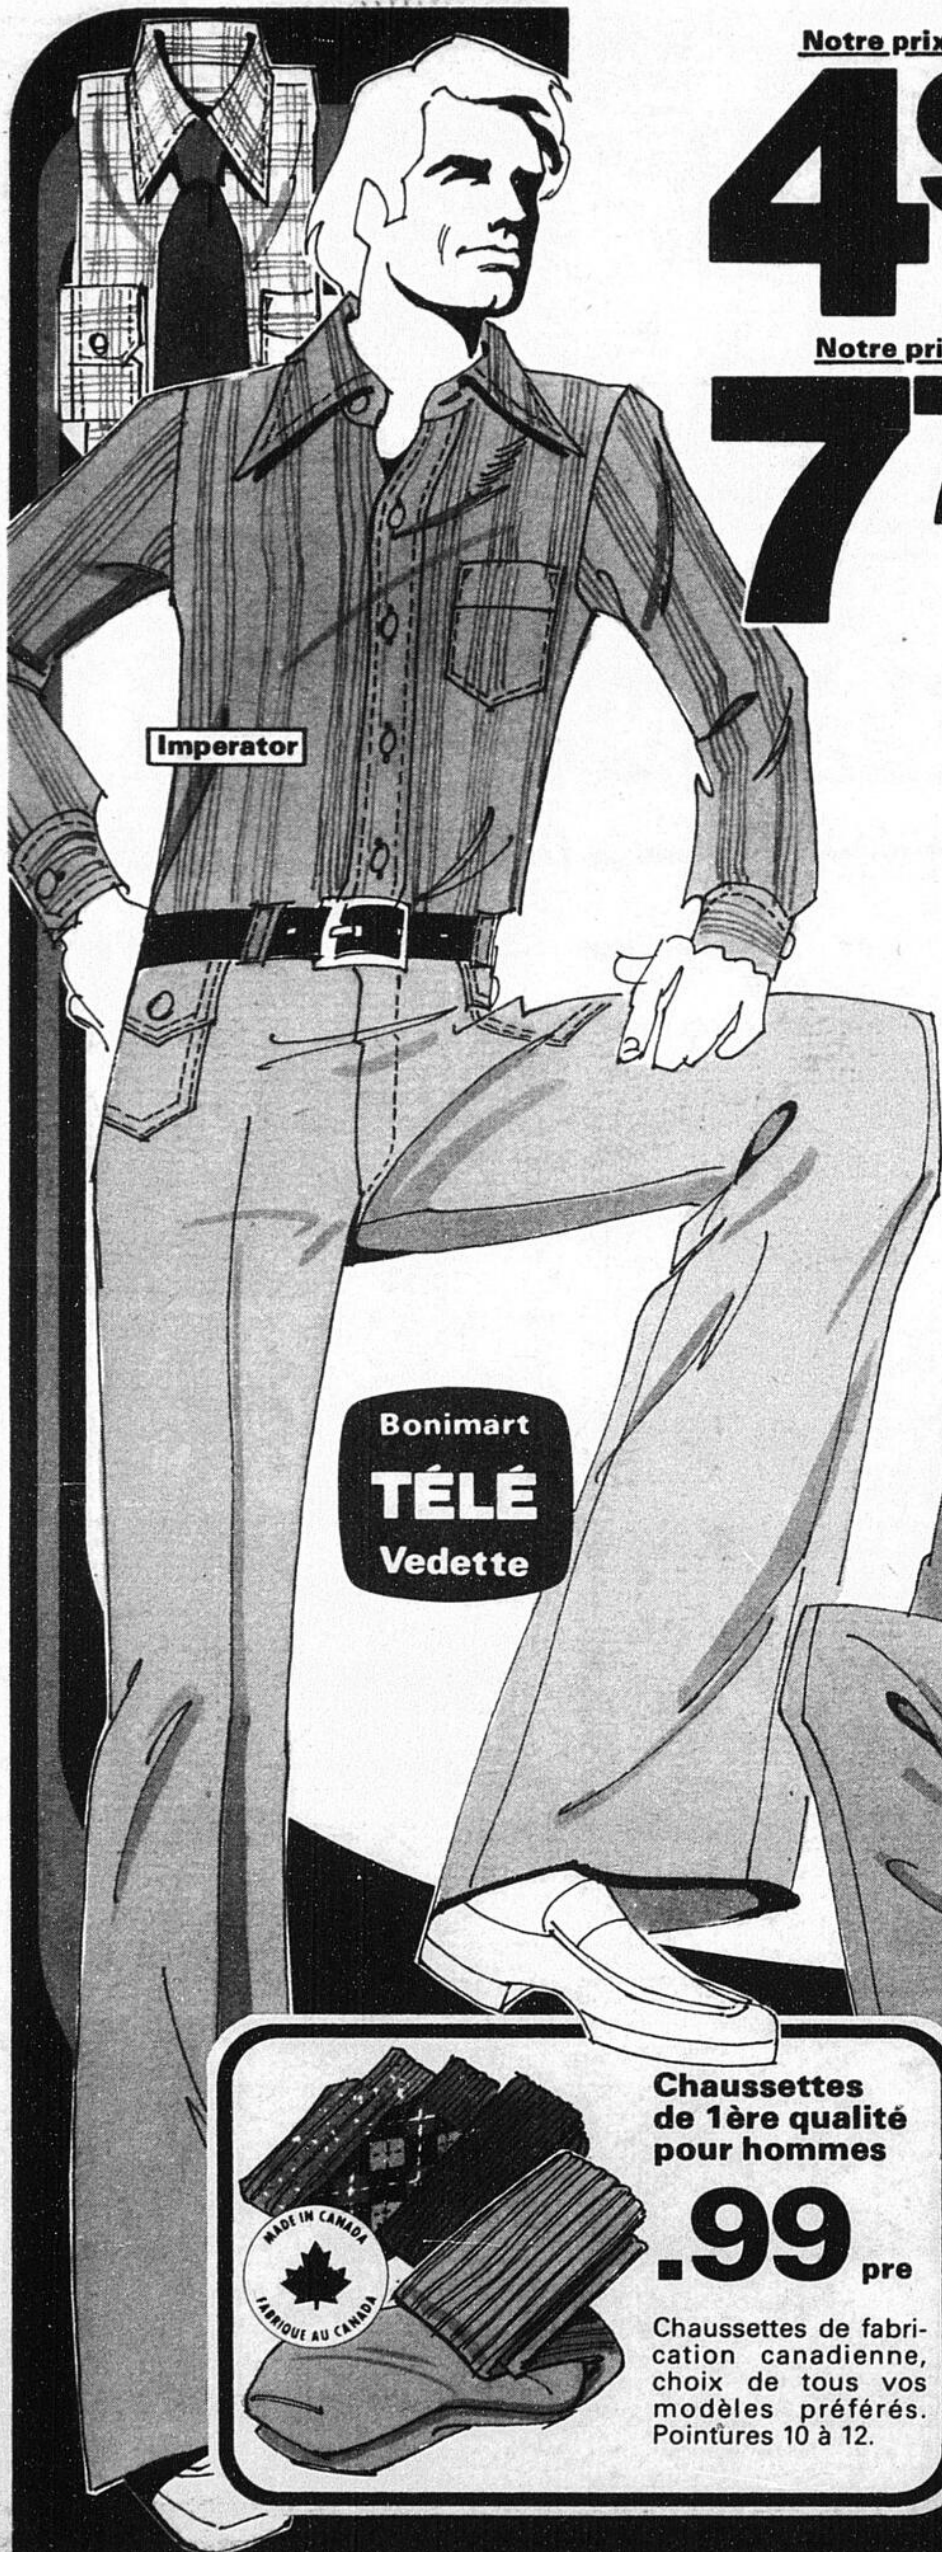

Notre prix crt 5.99

499
ch.

Notre prix crt 9.99

777
ch.

Chemises à repassage permanent de marque Imperator pour hommes

Élégantes chemises dobby de bon goût en 65% polyester/35% coton d'entretien facile et ne demandant aucun repassage. Col ordinaire 2 pièces de 4" à baleines permanentes pour un aspect soigné "juste repassé". À manches longues. Couleurs en vogue. Tailles 14 à 17½.

Épargnez sur pantalons évasés tout-aller ou élégants pour hommes

Tout-aller: Velours de coton cordé, ropetrick de coton ou denim de coton de 10 ou 13¾ on. ou mélange de 50% polyester/50% coton. Tailles 30 à 40.

Éléphants: Confectionnés en 100% polyester double tricot ou tissé, bande de taille double et braquette à fermeture éclair en nylon. Tailles 30 à 40.

Chemises imprimées et de teintes unies pour garçons

399
ch.

Un choix attrayant de chemises en polyester/coton d'entretien facile. Col ordinaire, manches longues, devant entièrement à boutons et poche de poitrine. Tailles 8 à 16.

Pantalons évasés pour garçons

Notre prix crt 7.99

599
ch.

100% velours de coton cordé, denim de coton ou ropetrick de coton, en couleurs formidables. Choix de modèles western et européens. Tailles 8 à 16 ou taille élastique au dos 7 à 12.