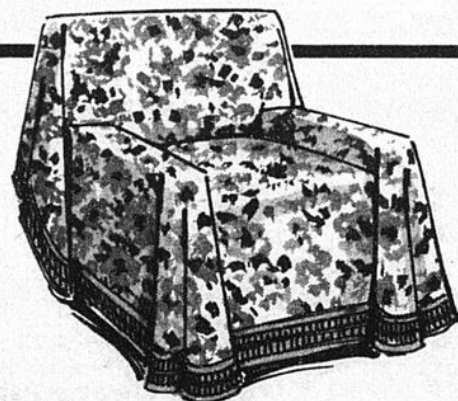

54" larg. x 70" long.

Notre prix crt 11.89
7⁹⁹
ch.

Parfait pour chaque pièce de votre foyer... là où vous désirez plus d'intimité. Facile à nettoyer, simplement essuyer avec un linge humide.

Tables plaquées chêne de style méditerranéen

F.G.
Au choix **44⁸⁸**
ch.

Lourde construction solide. Résistant à la chaleur et aux taches.

- F. Table hexagone**
24" larg. x 24" long. x 19" haut.
- G. Table de salon**
20" larg. x 48" long. x 15 1/2" haut.