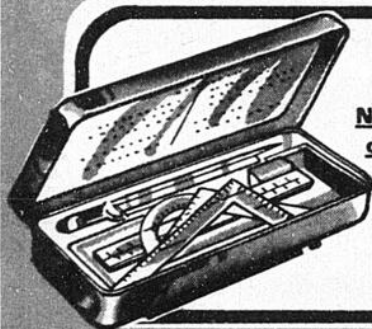

Ensemble de
math de 8 pces

Notre prix crt 1.99

129
ch.

Compas, compas à pointes sèches, règle, rapporteur, 2 triangles, crayon et efface dans une boîte en fer blanc.

Sellotape de 1/2"

Notre prix crt .79

.49
ch.