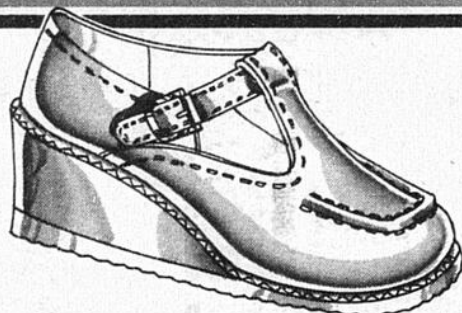

Lanière T superbe

Empeignes d'aspect grainées et doublure en tricot ajustant bien. Empeignes mocassin. Semelle en crêpe. Brun, pointures jusqu'à 10.

$ 9. pre