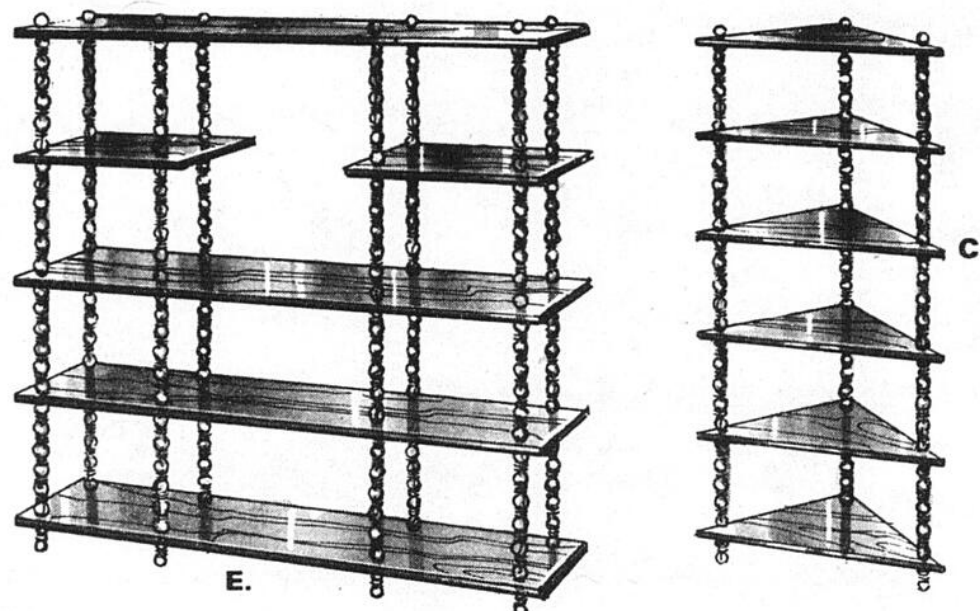

Fil de polyester Fortrel*

En bobines de 100 verges. Bon choix de teintes.

Notre prix crt .35 ch.

(Non illustré)

3/.88

Meubles fusiformes finis noyer faciles à assembler

A.B.C.
Au choix

44⁸⁸
ch.

D.

34⁸⁸
ch.

E.

88⁸⁸
ch.

Construction démontable pour assembler et démonter facilement. Fini noyer complétant la plupart des décors. Ces additions élégantes pour chaque pièce de votre foyer sont idéales pour ranger les livres, les trophées et les bibelots.