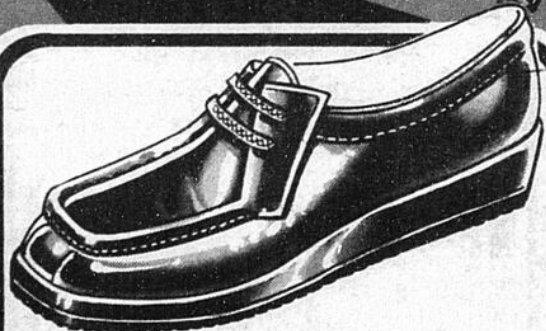

Oxfords tout-aller

Empeignes mocassin carrées. Col rembourré. Doublure en tricot et semelle intérieure cousinée. Choix de couleurs. Pointures jusqu'à 10.

4.50 pre