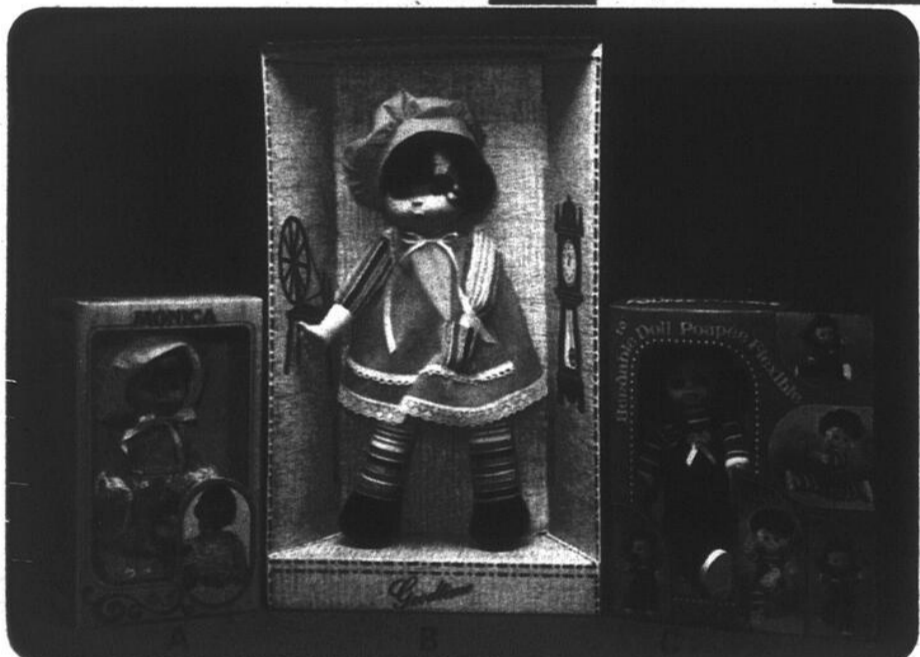

1. **A POUPÉE "MONICA"** Modèle #8925
   9" de hauteur
   Corps souple, vêtue
   d'une robe et bonnet
   style antique. $4.99 **$2.89**
2. **B POUPÉE "ARTISTE"** Modèle #807518" de hauteur
   Poupée en lin, habillée
   d'une robe et chapeau. $13.00 **$8.29**
3. **C POUPÉE FLEXIBLE** Modèle #894010" de hauteur
   Son corps en plastique
   prend la forme que vous
   voulez: debout, assis,
   grand écart, etc. $6.99 **$3.89**