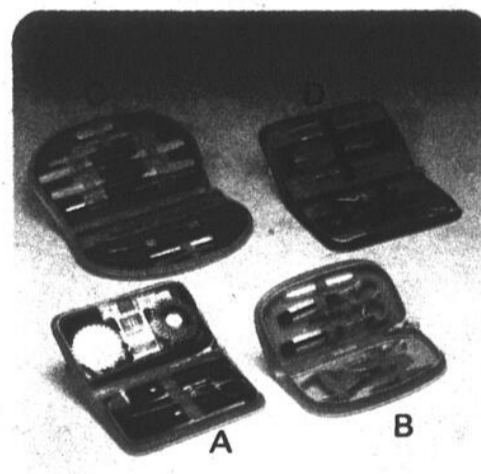

A TROUSSE À COUTURE, 7 POUCES
Modèle #4806
Trousse en cuir, fabrication allemande. Accessoires comprenant: ciseau, épingles, fils, gallon à mesurer, etc. Dépanne beaucoup en voyage. Disponible dans différentes couleurs.
$12.50 **$8.39**

B TROUSSE À MANICURE DE DAMES, 7 POUCES
Modèle #8669
Accessoires comprenant: lime, ciseaux, etc. Glissière de fermeture. Trousse en cuir, fabriqué en Australie. Disponible dans différentes couleurs.
$12.50 **$8.39**

C TROUSSES À MANICURE DE DAMES, 10 POUCES
Modèle #400
Trousse en cuir, fabriqué en Australie. Accessoires comprenant: lime, ciseaux, etc. Disponible dans différentes couleurs.
$12.50 **$8.39**

D TROUSSE À MANICURE POUR HOMMES, 8 POUCES
Modèle #180
Trousse en cuir, fabriqué en Australie. Avec glissière de fermeture. Très pratique en voyage. Disponible en noir seulement.
$18.00 **$11.29**