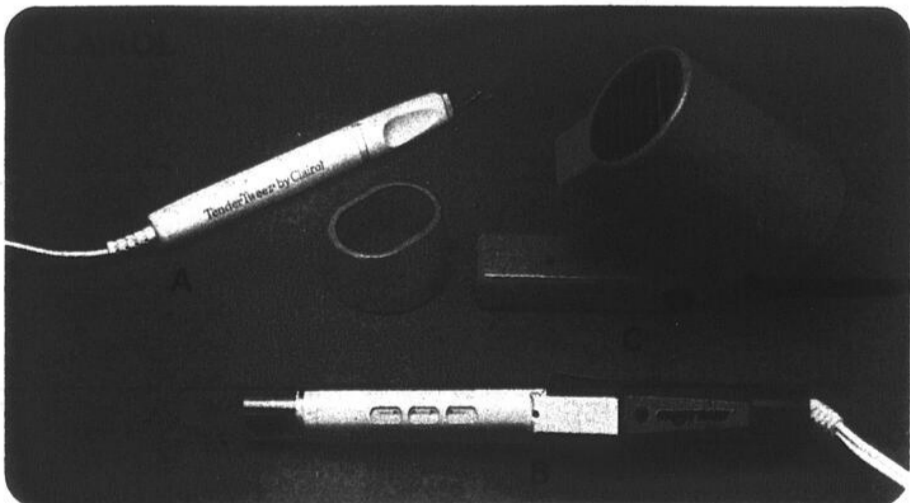

A "TENDER TWEEZ" CLAIROL
Il suffit d'appuyer sur l'interrupteur pour enlever un poil peu décoratif, instantanément et sans douleur. $20.99 **$15.89**

B MINI-FER À COIFFER À VAPEUR DE CLAIROL COMPRENANT:
fiche spéciale pour le voyage; voltage automatique pour le foyer et le voyage; enduit non collant; fourreau transparent anti-chaleur pour le rangement; utilisation avec ou sans vapeur; lampe-témoin; corde pivotante; support incorporé; $23.79 **$18.59**

C SÉCHOIR 1200 WATTS
1 for the road de Clairol
Il est facile de rangement et idéal pour le voyage. Le manche replié, l'appareil ne mesure que 100 mm de côté. Fonctionne sur deux voltages (120/220 V), donc s'emploie outre-mer. $23.67