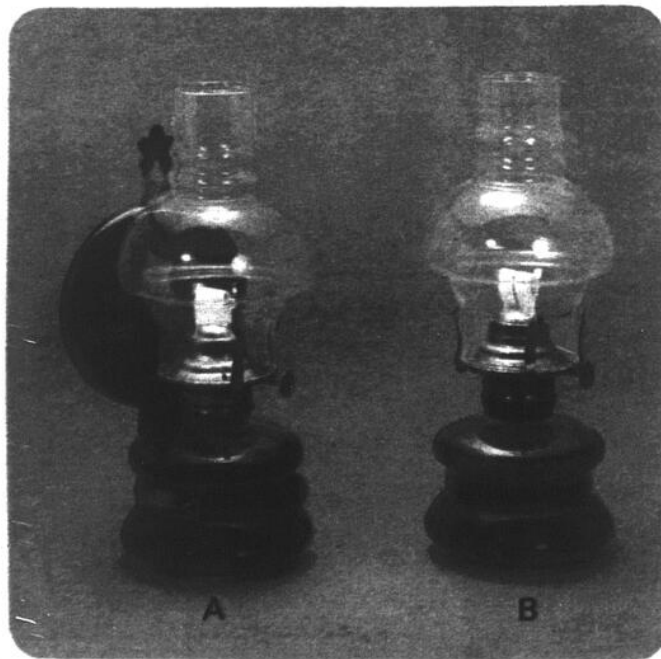

**A LAMPE À L'HUILE
"ANNIVERSAIRE"**
Modèle LP 160F hauteur 12"
(l'huile comprise)

$17.70 **$11.89**

**B LAMPE À L'HUILE
"SUNDOWNER"**
Modèle LP 190 hauteur 12"
(l'huile comprise)

$15.50 **$10.39**