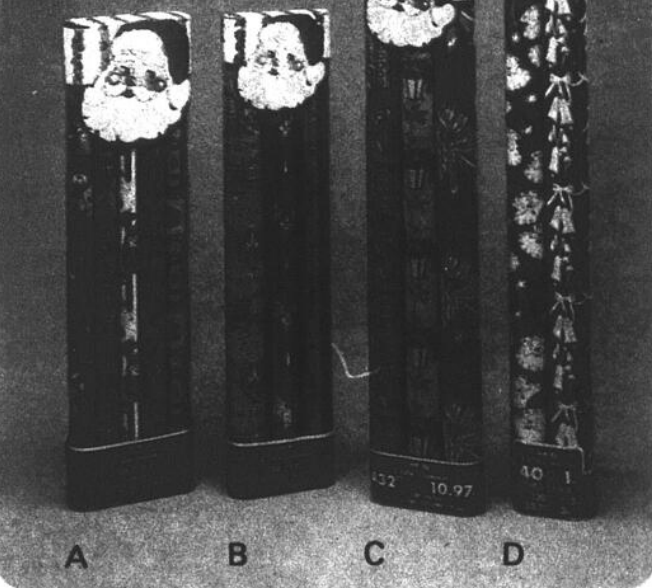

PAPIER D'EMBALLAGE:

1. **A LOT FAMILIAL
   10 ROULEAUX**
   Total 500 pouces, largeur 26".
   Chaque rouleau contient 50". $3.99 **$1.99**
2. **B TROIS (3) ROULEAUX
   MÉTALLIQUES**
   Total 150 pouces, largeur 26". $3.99 **$2.29**
3. **C TROIS (3) ROULEAUX**
   Longueur totale 432 pouces,
   largeur 30". Chaque rouleau
   contient 144". $3.99 **$2.29**
4. **D DEUX (2) ROULEAUX
   EMBALLAGES POUR
   GROS JOUETS**
   Très large 40", Papier 120". $3.89 **$2.49**