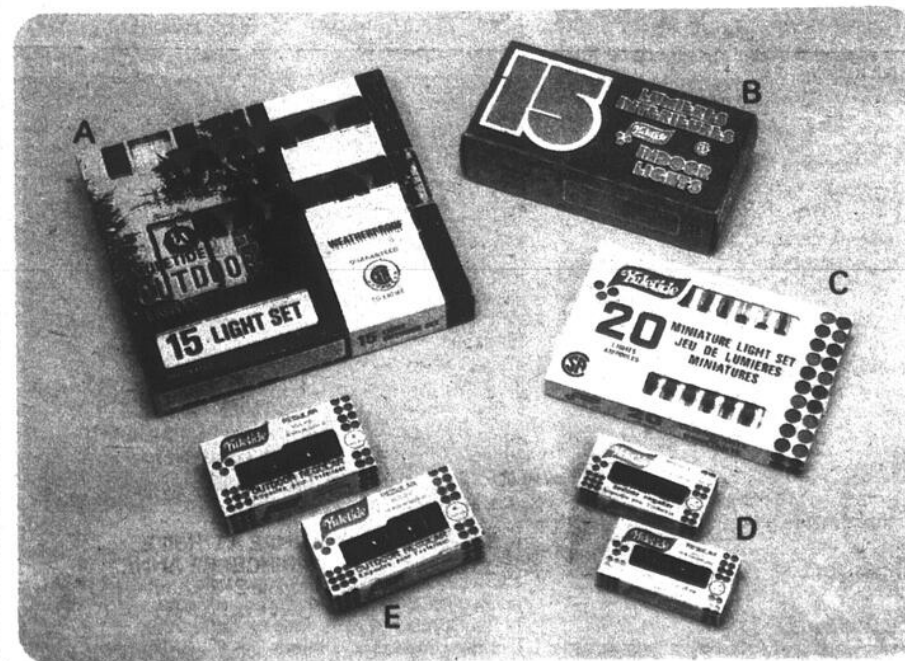

1. **A LUMIÈRES EXTÉRIEURES
   EN 15
   (COULEURS ASSORTIES)**
   Imperméable aux intempéries.
   Approuvé C.S.A. $10.60 **$6.49**
2. **B LUMIÈRES INTÉRIEURES
   EN 15
   (COULEURS ASSORTIES)**
   Approuvé C.S.A. $7.90 **$4.59**
3. **C LUMIÈRES MINIATURES
   EN 20
   (COULEURS ASSORTIES)**
   Approuvé C.S.A. $4.00 **$1.89**
4. **D AMPOULES POUR
   L'INTÉRIEUR EN 4**
   Disponible en bleu, rouge,
   vert, jaune. $1.09 **69c**
5. **E AMPOULES POUR
   L'EXTÉRIEUR EN 4**
   Disponible en bleu, rouge,
   vert, jaune. $1.30 **79c**