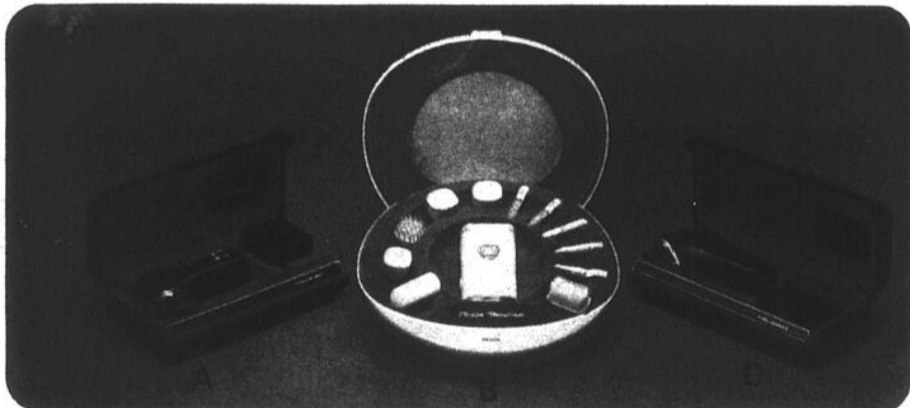

A PHILLISHAVE DE LUXE, RÉGLABLE ET RECHARGEABLE.
Modèle HP 1312
Fonctionne jusqu'à trois semaines entre les recharges. Indicateur de charge et compteur, 9 réglages de confort. Modèle bitension (110/220 volts) utilisable presque partout dans le monde. $99.95 **$67.89**

B ENSEMBLE DE BEAUTÉ PHILIPPS
Modèle HP 2122
Cet ensemble comprend un rasoir et 10 accessoires commodes tels que: manucure, pédicure plus applicateur doux et massage pour le visage. Fourni dans un écrin pourvu d'un miroir. $62.95 **$43.89**

C PHILLISHAVE ORDINAIRE
Modèle HP 1132
Rase bien, est vendu à prix modique, Bitension. $74.95 **$47.89**