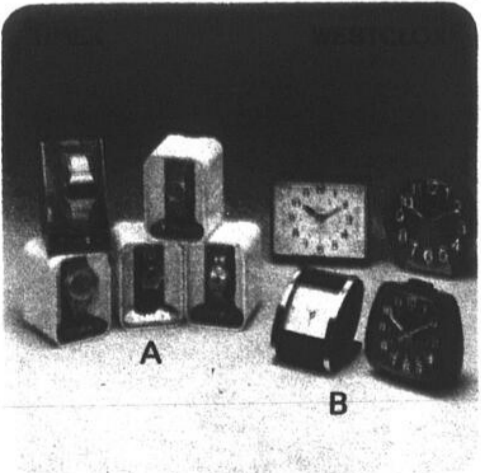

TOUTES NOS SUCCURSALES VENDENT À PRIX D'ESCOMPTE

A— TIMEX: assortiment de montres pour toute la famille

B — WESTCLOX: toute une gamme de cadrans: électriques, conventionnels ou de voyage.