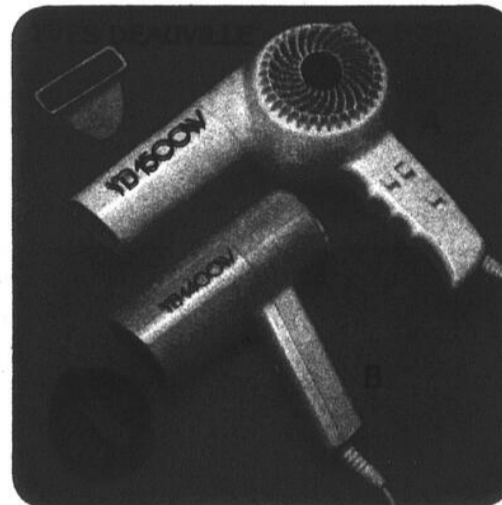

A SÉCHOIR 1500 WATTS
De type Professionnel avec deux vitesses, 4 positions et un support. $18.39

B SÉCHOIR 1400 WATTS
De type Professionnel excellent pour voyager. Trois positions de température. $16.29

D FER À FRISER
Avec corde pivotante tige régulière. Idéal pour mise en pli. $8.97

E FER À FRISER
Deluxe, corde pivotante, contrôle thermostat, détachable. $8.97

F FER À FRISER
Avec cylindre 1/2", corde pivotante. $8.97