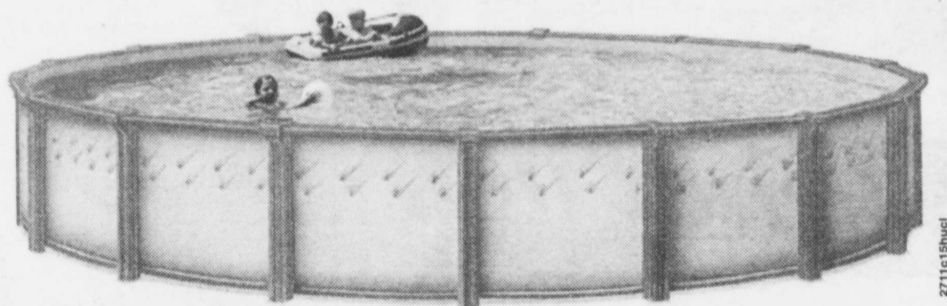

PISCINES J.P. MARCOUILLER INC.

Depuis 1971

Vente, installation & réparation de piscines

Tables & accessoires de billard

Ouvert tous les jours

QUALITÉ QUÉBEC

CANADA BILLIARD & BOWLING INC.

4240, Montée St-Hubert, Saint-Hubert 678-7219