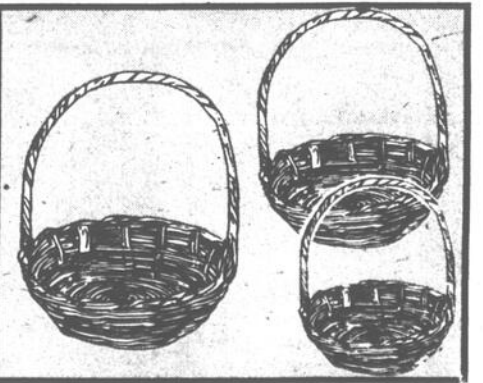

\$6

POTS EN BAMBOU

\$4

Modèle de luxe. 26" haut. Deux anses.

Forme de pichet. 20-1/2" haut.

GRAND CHOIX DE PANIERS DE LUXE EN OSIER.

PANIERS EN BAMBOU

Petit \$3 Moyen \$4 Grand \$5

PANIERS EN ABACA

1⁵⁰

Choix de modèles ronds ou carrés.

CORBEILLE À PAIN TISSÉE

\$2

Modèle rond. Peut servir pour les fruits.

PANIERS AVEC COUVERCLE

Petit \$2 Moyen \$3 Grand \$4

PORTE-PLATS EN ROTIN TRÈS ÉLÉGANTS

Petit 1⁵⁰ Moyen 2⁵⁰ Grand 3⁵⁰ Très grand \$5

PANIERS BAMBOU AVEC ANSE

Petit \$2 Moyen \$3 Grand \$4

LaSalle

Dollar-Année

DU 27 SEPTEMBRE
AU 7 OCTOBRE 1978

● Prix en vigueur jusqu'au 7 octobre.