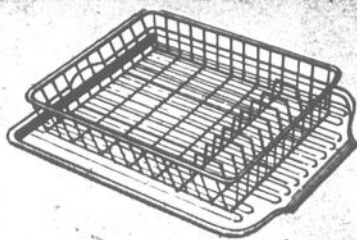

RACLOIR
À LONG
MANCHE **150**

PORTE-MANTEAUX
3 OU 4 CROCHETS **150**

COFFRE
DE RANGEMENT
FINI-BOIS GRAINÉ **150**

DESSOUS DE PLAT
DÉCORATIF
SUR PIED **150**

CISEAUX
TOUT-USAGE
9 PO. **150**

SALADIER
SIMILI-CRISTAL **150**

DIFFUSEUR POUR
ÉLÉMENT
DE CUISINIÈRE **150**

CHOIX
D'ANIMAUX
EN ONYX **150**

RÂPE
PRESSE-AGRUMES
MESUREUR **150**

ATTENDRISEUR
DE VIANDE
FABRICATION BOIS **150**

TABLEAUX
À CROISILLONS
12'' x 14'' **150**

REPOSE-CUILLÈRE
EN GRÈS **150**

LaSalle ACCESSOIRES EN PLASTIQUE POUR LA CUISINE !

AU CHOIX

1⁵⁰

CH.

ENS. ÉGOUTTOIR À VAISSELLE
Plastique, avec support.

1⁵⁰

ÉGOUTTOIR ET CUVETTE
Plastique robuste. Coloris variés.