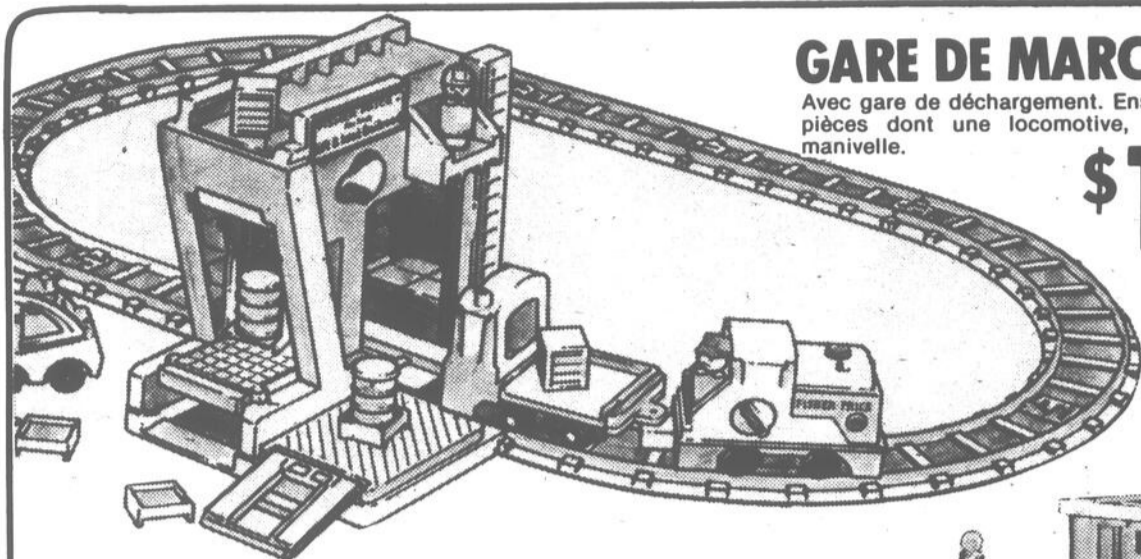

LaSalle POUR ÉCONOMISER SUR LES JOUETS

GARE DE MARCHANDISES

Avec gare de déchargement. Ensemble de 24 pièces dont une locomotive, une grue à manivelle.

\$19

"EXPLORATEUR"

\$22

Fabrication robuste. Volant sans danger. 6 roues. Couleurs vives. Avec 2 personnages.