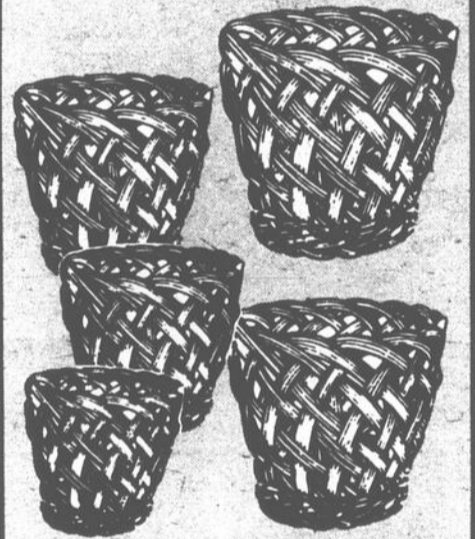

CACHE-POTS TISSÉS

5" DIAM. **75¢** 6" DIAM. **$1**
7" DIAM. **1.50** 9" DIAM. **$2**
10" DIAM. **$3**