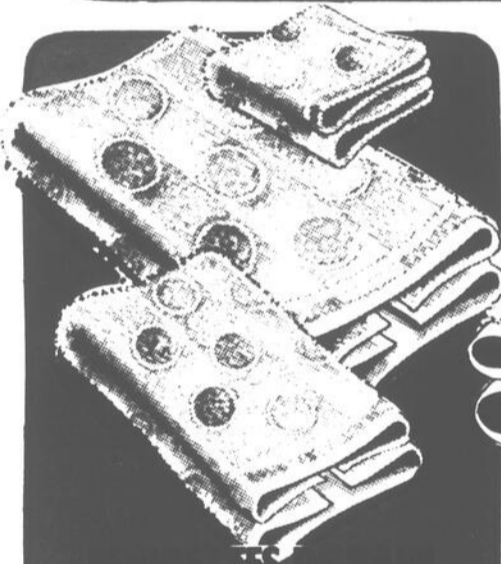

**CROCHETS POUR
RIDEAU DE DOUCHE**

75¢

Plastique robuste. Choix
de coloris.

**ENSEMBLE
4-PCES
POUR
SALLE DE
BAIN**

850

Épaisse peluche
facile d'en-
retien. L'en-
semble com-
prend: couvre-
réservoir 2-piè-
ces, couvre-si-
ège, et tapis de
bain. Coloris
décoratifs.