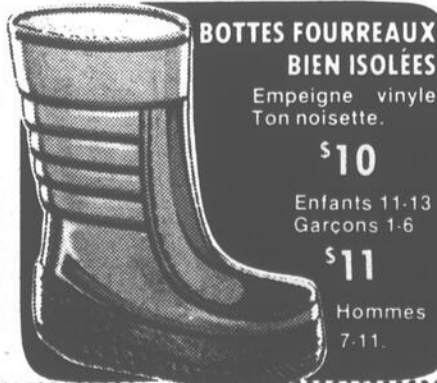

BOTTES FOURREAUX BIEN ISOLÉES

Empeigne vinyle. Ton noisette.

$10

Enfants 11-13 Garçons 1-6

$11

Hommes 7-11.