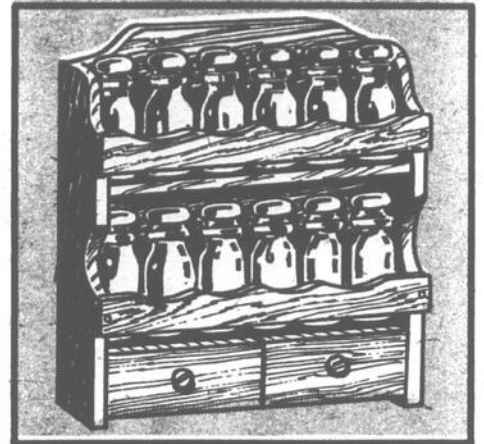

ÉCONOMISEZ SUR CES ARTICLES BIEN PRATIQUES!

**ENSEMBLE
3 POÊLES EN
FONTE MOULÉE**
\$6

Toujours utiles dans la cuisine. Fonte épaisse diffusant la chaleur rapidement et uniformément. Trois dimensions.

ÉTAGÈRE À ÉPICES
Fabrication en bois. Modèle à 2-tablettes, 2 tiroirs. Complète avec 12 flacons à épices. **\$5**