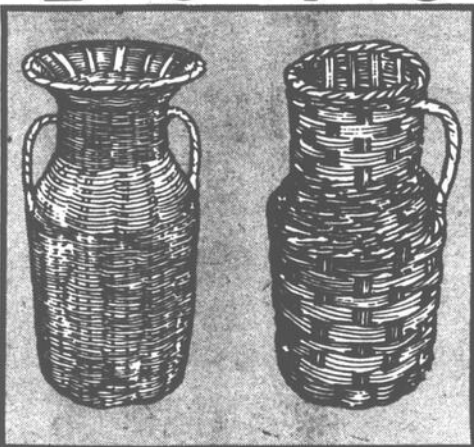

Fabrication en osier. Décorative. Pour plantes, livres, bibelots... **\$15**

CHOIX DE PANIERS PRATIQUES OFFERTS À UN SEUL BAS PRIX

CORBEILLE À PAPIER EN MAÏS.

PANIERS À LINGE OSIER AVEC COUVERCLE

Petit \$4 Moyen \$5 Grand \$6

PANIERS TISSÉS AVEC ANSE

Petit \$2 Moyen \$3 Grand \$4 Très grand \$5

AU CHOIX

\$3 CH.

PANIERS EN OSIER VARIÉS.

CORBEILLE À PAPIER

Tissée, ronde **3⁵⁰**

JARRE BAMBOU

\$6

POTS EN BAMBOU

\$4

Modèle de luxe. 26" haut. Deux anses.

Forme de pichet. 20-1/2" haut.

GRAND CHOIX DE PANIERS DE LUXE EN OSIER.

PANIERS EN BAMBOU

Petit \$3 Moyen \$4 Grand \$5