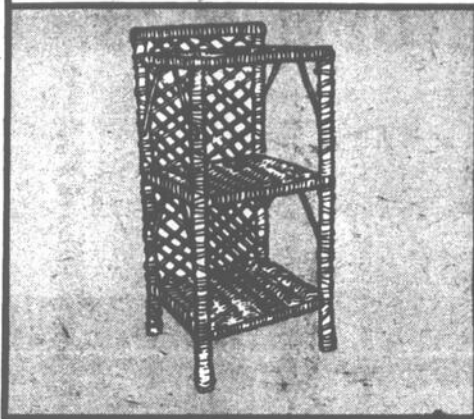

ARROSOIR D'INTÉRIEUR MODÈLE 2-1/2 PINTES **1.25**

JARDINIÈRE SUSPENDUE ALUMINIUM

\$3

JARDINIÈRE "URNE" SUR PIED

2.50

BALAI POUR LE FOYER **2.50**

VANNERIE DÉCORATIVE MAIS UTILITAIRE

ÉTAGÈRE À 3-TABLETTES