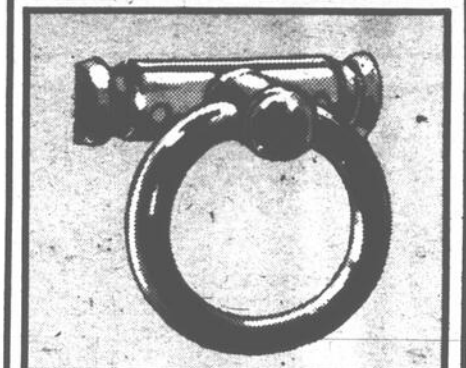

MIROIR DE COIFFEUSE

Fabrication en bois. 18" x 10".

\$4

ÉTAGÈRE EN BOIS

Facile à installer. 13-1/2" x 5" x 6".

\$4

PORTE-SAVON EN BOIS

Fabrication robuste. Avec plateau.

\$4

ANNEAU PORTE-SERVIETTES

Fabrication bois. Très décoratif.

\$3

PORTE-BROSSE À DENTS

Fabrication bois. Avec verre.

\$4

PORTE-SERVIETTES