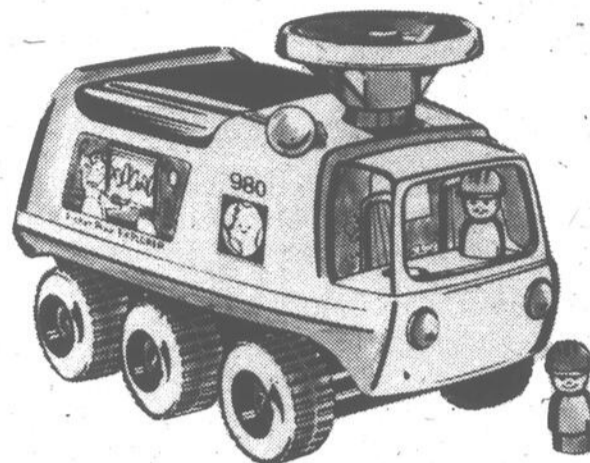

LaSalle POUR ÉCONOMISER SUR LES JOUETS

GARE DE MARCHANDISES

Avec gare de déchargement. Ensemble de 24 pièces dont une locomotive, une grue à manivelle.

\$19

"EXPLORATEUR"

\$22

Fabrication robuste. Volant sans danger. 6 roues. Couleurs vives. Avec 2 personnages.