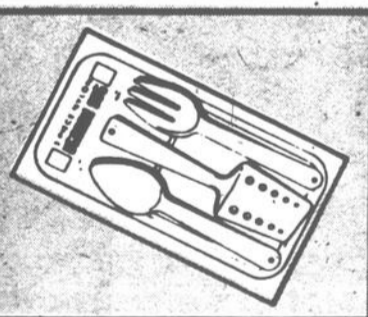

250

COUTEAU TOUT-USAGE
Acier inoxydable. Lame
bien aiguisée.

250

ÉTUVEUSE À LÉGUMES
Acier inoxydable. Pour cuire
les légumes à la vapeur.

250

AU CHOIX

\$1

SUPPORT À RÔTI
Modèle chromé,
réglable.

\$1

USTENSILES NYLON
Ensemble de 3 ustensiles
de cuisine.

\$1

ENS. 2 CONTENANTS
Pour nourriture. Modèles
de 2 et 1-1/2 pintes.

\$1

FICELLE PRATIQUE
2 paquets. Pour la mai-
son ou le bureau.

\$1

CADRES AVEC ANIMAUX
Pour décorer la chambre
des enfants. Modèles
variés.