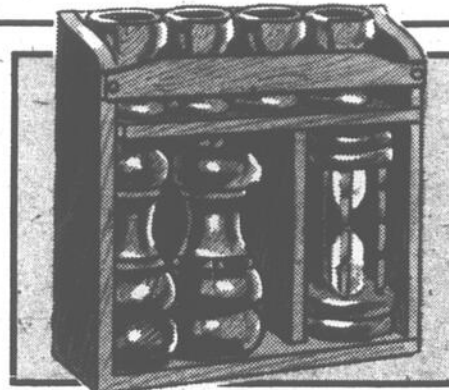

1⁵⁰

ACCESSOIRES EN BOIS DÉCORATIFS !

AU CHOIX
\$4
CH.

MIROIRS VARIÉS
Miroirs à cadre de bois. 16" x 7".

\$4

ENSEMBLE À OEUFS
Salière, poivrière, minuteur, 4 coquetiers et support. Fabrication bois.

\$4

AU CHOIX
\$3
CH.