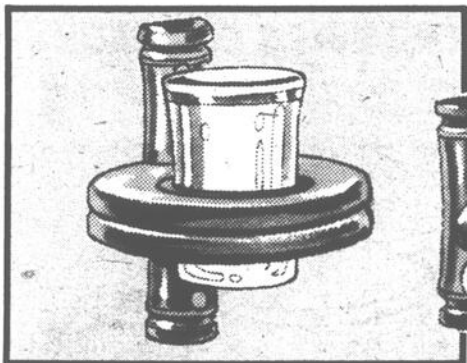

MIROIR DE COIFFEUSE

Fabrication en bois. 18" x 10".

\$4

ÉTAGÈRE EN BOIS

Facile à installer. 13-1/2" x 5" x 6".

\$4

PORTE-SAVON EN BOIS

Fabrication robuste. Avec plateau.

\$4

ANNEAU PORTE-SERVIETTES

Fabrication bois. Très décoratif.

\$3

PORTE-BROSSE À DENTS

Fabrication bois. Avec verre.

\$4

PORTE-SERVIETTES