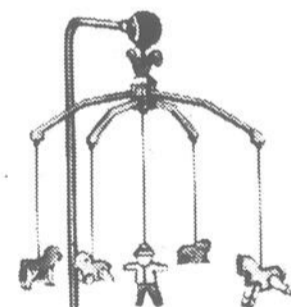

LaSalle POUR ÉCONOMISER SUR LES JOUETS

GARE DE MARCHANDISES

Avec gare de déchargement. Ensemble de 24 pièces dont une locomotive, une grue à manivelle.

\$19

"EXPLORATEUR"

\$22

Fabrication robuste. Volant sans danger. 6 roues. Couleurs vives. Avec 2 personnages.

GARAGE

\$18

Rampe accédant au stationnement. Ascenseur à manivelle. Pompes à essence. Voitures et personnages.

POUR LES TOUT-PETITS

CENTRE D'ACTIVITÉS

\$10

S'attache au lit ou au parc. Sans danger. Parfait pour développer leur sens moteur.

MOBILE MUSICAL

\$16

Fermier et animaux de la ferme qui pivotent doucement au son de la berceuse de Brahms.

XYLO-TAMBOUR

Fabrication robuste. Xylophone et tambour combinés.

5⁵⁰

JOUETS DE BAIN

Pour jouer dans le bain ou la piscine. Vaste choix de modèles.