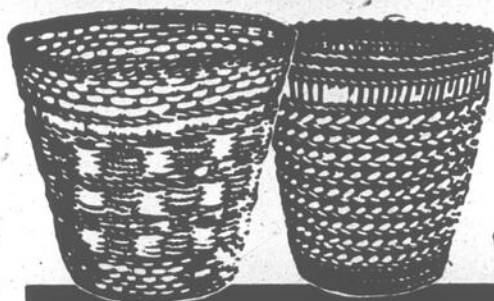

PANIER EN CHATAÏGNIER

\$10 CH.

Modèle à suspendre.
Modèle rond.
Modèle avec anse.

CACHE-POTS TISSÉS

5" DIAM. **75¢** 6" DIAM. **\$1**
7" DIAM. **1.50** 9" DIAM. **\$2**
10" DIAM. **\$3**

SUPPORTS DÉCORATIF POUR JARDINIÈRE
A. **1.25**
B. **75¢**

ARROSOIR D'INTÉRIEUR MODÈLE 2-1/2 PINTES **1.25**

JARDINIÈRE SUSPENDUE ALUMINIUM

\$3

JARDINIÈRE "URNE" SUR PIED

2.50

BALAI POUR LE FOYER **2.50**

VANNERIE DÉCORATIVE MAIS UTILITAIRE

ÉTAGÈRE À 3-TABLETTES

Fabrication en osier. Décorative. Pour plantes, livres, bibelots... **\$15**

CHOIX DE PANIERS PRATIQUES OFFERTS À UN SEUL BAS PRIX

CORBEILLE À PAPIER EN MAÏS.

PANIERS À LINGE OSIER AVEC COUVERCLE

Petit \$4 Moyen \$5 Grand \$6