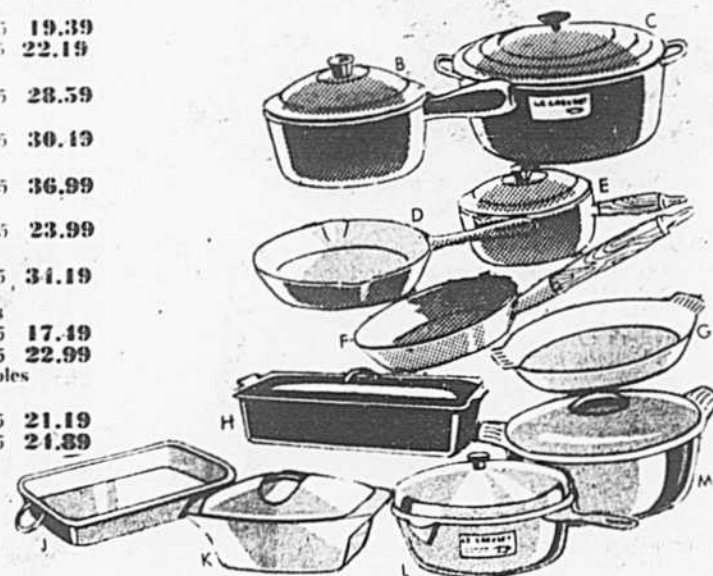

Rég.	Vente
B) casseroles couvertes avec manches en fonte		
20 onces	13.95	12.89
32 onces, jaune ou brun seulement	16.95	15.69
56 onces	23.95	22.19
80 onces	27.95	25.89
C) Cocottes rondes avec couvercle		
64 onces	19.95	18.49
96 onces	26.95	24.99
128 onces	33.95	31.49
160 onces	39.95	36.99
240 onces	58.95	54.49
352 onces	75.95	69.99
C1) (non représentées). Cocottes ovales avec couvercle		
120 onces	34.95	32.29
160 onces	42.95	39.69
256 onces	67.95	62.79
D) poêles ouvertes - manches en fonte		
6 1/2"	8.95	8.29
8"	12.95	11.99
9 1/4"	14.95	13.79
12"	19.95	18.49

	Rég.	Vente
E) Casseroles couvertes avec manches en bois		
32 onces	19.95	18.49
56 onces	29.95	27.69
80 onces	34.95	32.29
F) poêles ouvertes manches en bois		
9 1/4"	22.95	21.19
11 1/4"	26.95	24.39
G) Plats ovales pour gratin		
8" x 6"	8.95	8.29
11" x 8"	14.95	13.79
14 1/2" x 10 1/2"	22.95	21.19
G1) (non représentés) Plats ronds pour gratin		
7 1/4", jaune ou brun seulement	8.95	8.29

	Rég.	Vente
8 1/4"	12.95	11.99
H) Casserole couverte rectangulaire 11 1/4" x 4 1/2" 12 1/4" x 4 1/2"	20.95	19.39
23.95	22.19	
J) Moules rectangulaires 15 1/4" x 10 1/4" x 2 1/2"	40.95	28.59
K) Coquelle 96 onces	32.95	30.19
128 onces, de ton jaune ou brun	39.95	36.99
L) Cocotte couverte 88 onces	25.95	23.99
136 onces, de ton jaune ou brun	36.95	34.19
M) Casseroles couvertes rondes 32 onces	18.95	17.49
40 onces	24.95	22.99
M1) (non représentées) Casseroles couvertes ovales 48 onces	22.95	21.19
64 onces	26.95	24.89

657-509

ens. à fondue «Le Creuset» en fonte

ens. fondue savoyarde

Prix Simpsons **48⁹⁹**

N) Ens. comprenant caquelon pour fromage, support en fonte avec réchaud à alcool, ens. 4 fourchettes. Caquelon ton citrouille.

ens. fondue bourguignonne

Prix Simpsons **48⁹⁹**

P) Ens. comprenant caquelon pour viande, support en fonte avec réchaud à alcool, ens. 4 fourchettes. Caquelon ton citrouille.

ens. fondue bourguignonne

Prix Simpsons **65⁴⁹**

Q) Ens. comprenant caquelon «mama», support en fonte ton noir avec réchaud à alcool, plateau en teck, ens. 6 fourchettes. Jaune tournesol.