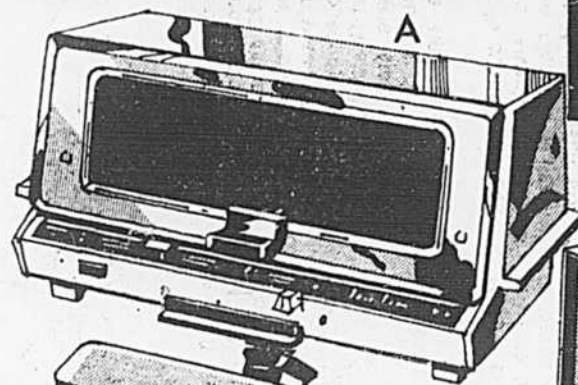

four-grille-pain

A. Grille le pain, les gaufres congelées, chauffe et cuit les brioches, les tourtières. Four avec température contrôlée de 200 à 500 degrés. Contrôles par boutons-poussoir. Porte en verre translucide. Plateau coulissant. 1350 Watts. Fini chromé avec panneaux latéraux ton or moisson et similibois.

Prix Simpsons
59⁹⁸

654-562

grille-pain 2-tranches

B. Grille votre pain selon vos désirs! Il vous suffit de régler le contrôle sur le côté. Acier chromé avec panneaux latéraux texturés blancs.

Prix Simpsons
23⁸⁸