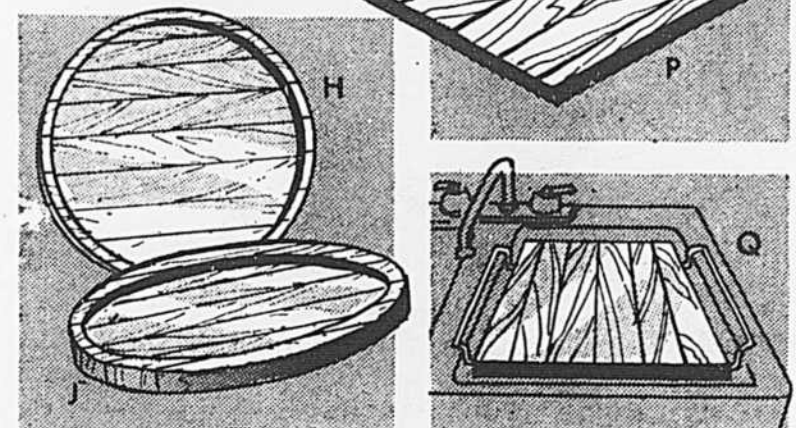

- G. Env. 11 x 7 x 1/2" **1⁸⁹**
- G1. Env. 11 x 10 x 1/2" **2⁶⁹**
- G2. Env. 16 x 16 x 1/2" **3⁹⁹**

657-538

assiettes en bois pour steaks

Assiettes en bois au fini lisse. Bord à rainure retenant le jus de la viande.

- H. Ronde, env. 9 x 1/2" **1⁷⁹**
- J. Ovale, env. 11 x 9 x 1/2" **1⁸⁹**

657-539

assiettes en bois pour steak/rôti

Assiette en bois franc au fini lisse. Un côté avec rainures pour rôti, l'autre sert pour le steak.