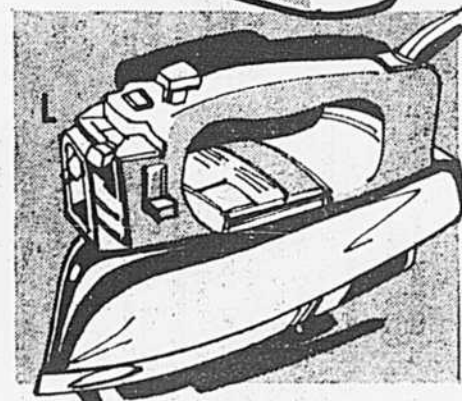

654-571

fer de "CGE" auto-nettoyant

Prix Simpsons
32⁹⁵

L. Fer à jet, à vapeur et à sec. Semelle à double revêtement anti-adhésif à 39 orifices. Bouton pour auto-nettoyage du réservoir, des orifices et des valves. Indicateur de niveau d'eau. Poignée ton or. Élément chauffant de 1100 Watts.

Rayon 755 au cinquième. Aussi à Fairview, aux Galeries d'Anjou et au Carrefour Laval

COMPOSEZ 842-7221... JOUR ET NUIT

Achetez par téléphone 24 heures par jour
7 jours par semaine