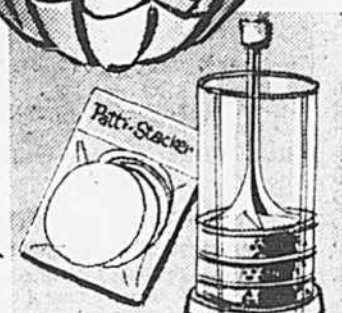

651-550

"Patti Stacker" pour hamburgers

Prix Simpsons

4⁹⁹ Disques de rechange **1⁹⁹** le paquet

Faites rapidement vos hamburgers avec ce petit appareil. Il vous suffit de glisser la viande hachée dans le tube, d'insérer un disque et de pousser le pilon... et vous aurez des hamburgers prêts à faire cuire. Avec pqt de disques. Disques de rechange .1.99 le pqt

Rayon 755, au cinquième. Aussi à Fairview, aux Galeries d'Anjou et au Carrefour Laval

COMPOSEZ 842-7221... JOUR OU NUIT

Achetez par téléphone, 24 heures par jour ... 7 jours par semaine