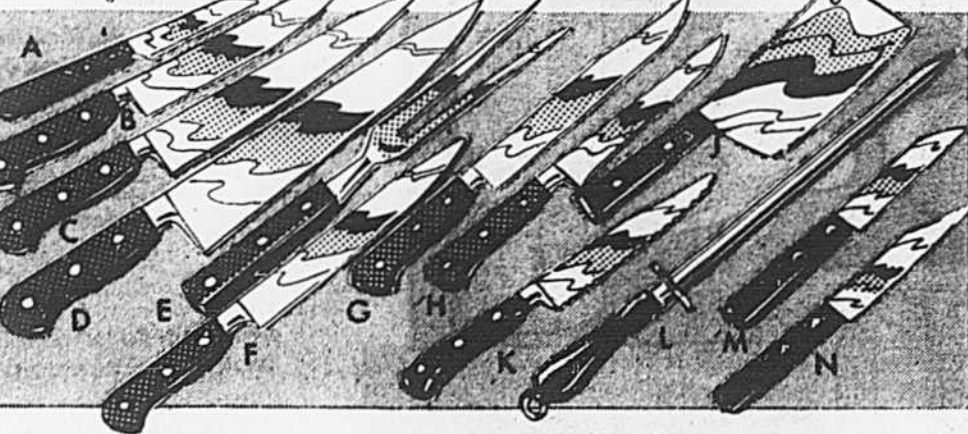

653-510

couteaux «Sabatier» de France

Profitez dès maintenant de rabais intéressants sur les fameux couteaux «Sabatier» importés de France. Parmi notre vaste sélection de semi-professionnels, vous trouverez sûrement ceux qu'ils vous faut. Notez leurs nombreux atouts: lames en acier inoxydable; renforcements en aluminium; manches en «ébonite» noir et rivets en argent nickelé.

	Prix rég. Simpsons	Vente		Prix rég. Simpsons	Vente
A) Couteau à peler, 4 pouces	6.59	5.69	G) Couteau à découper, 8 pouces	10.59	9.29
B) Couteau tout usage, 6 pouces	9.98	8.69	H) Couteau à désosser, 5 pouces	8.79	7.69
C) Couteau de chef, 8 pouces	11.59	9.98	J) Couperet, 7 pouces	13.98	11.98
D) Couteau de chef, 10 pouces	13.98	11.98	K) Couteau à steak, 5 pouces	6.79	5.69
E) Fourchette à découper, 7 pouces	10.59	9.29	L) Affiloir en acier, 12 pouces	14.98	12.98
F) Couteau étroit à trancher, 8 pouces	9.59	8.29	M) Couteau à peler, 3 pouces	1.29	1.05
			N) Couteau à peler, 3 1/4 pouces	1.29	1.05

Rayon 755 au cinquième. Aussi à Fairview, aux Galeries d'Anjou et au Carrefour Laval

COMPOSEZ 842-7221... JOUR et NUIT

Achetez par téléphone 24 heures par jour... 7 jours par semaine