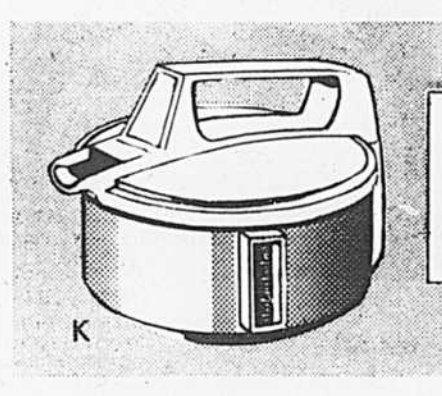

654-574

bouilloire électrique de "Proctor Silex"

Prix
Simpsons 16⁹⁸

K. Modèle en acier inoxydable avec indicateur de niveau d'eau. Couvercle amovible en plastique. Capacité 2 pintes. Élément de 1500 watts. Coupe-circuit et remise en marche automatiques. Or moisson.