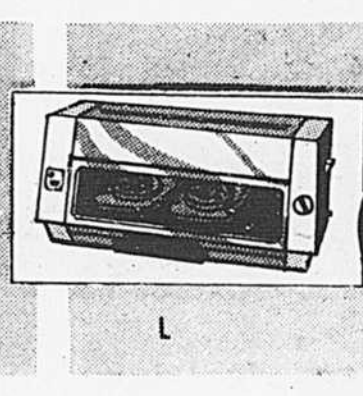

654-574

bouilloire électrique de "Proctor Silex"

Prix
Simpsons 16⁹⁸

K. Modèle en acier inoxydable avec indicateur de niveau d'eau. Couvercle amovible en plastique. Capacité 2 pintes. Élément de 1500 watts. Coupe-circuit et remise en marche automatiques. Or moisson.