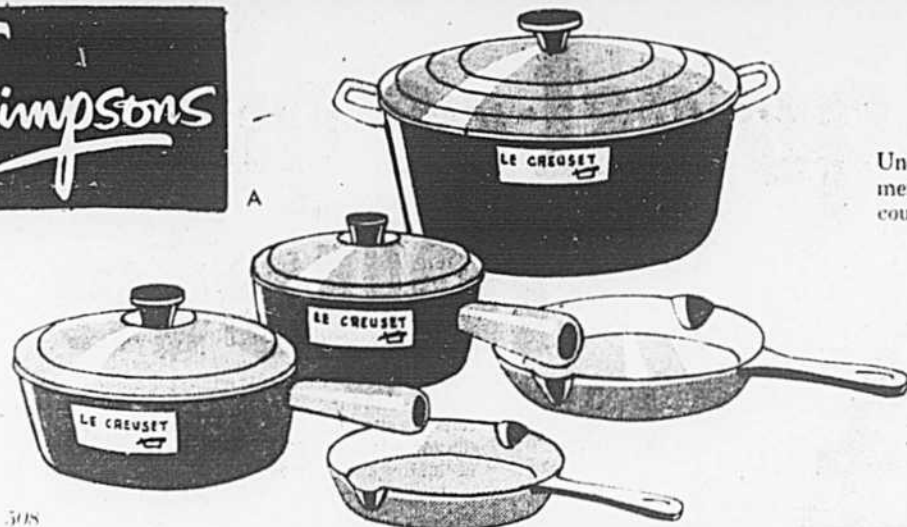

651-506
**nouveau four "Turbo"
marque "Faberware"**

Prix
Simpsons **\$249**

H. La nouvelle façon de cuisiner: Cuit, grille et rôt en utilisant moins d'énergie électrique! Air chaud constant (jusqu'à 500°) procure une chaleur uniforme. Nettoyage aisé. Deux contrôles de température et minuterie. Habillé dans la porce. Environ 20" x 13" x 19 1/2". 1200 watts.

Simpsons

batterie de cuisine en fonte émaillée "Le Creuset" de France

Une batterie de cuisine qui vous charmera! Importée de France, elle cuit vos aliments lentement, ne retient pas les odeurs et est rebelle aux égratignures. Ses formes sont élégantes et ses couleurs vibrantes! Rouge volcan, jaune harmonie ou brun épice, sauf indications contraires.