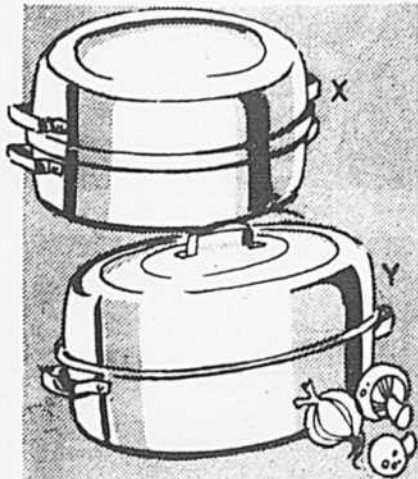

652-528

rôtissoires «Duro» aluminium de G.S.W.

Choix de modèles, rond ou ovale

	Rég.	Vente
X. Rôtissoire ronde avec couvercle, Volaille 3 livres à rôtir 6 livres	6 98	5⁹⁹
Y. Rôtissoire ovale avec couvercle, Volaille 12 livres à rôtir 16 livres	6 98	8⁹⁹

652-529

moules «Mirro» en aluminium de G.S.W.

Des accessoires élégants et pratiques conçus par G.S.W. Aluminium «Anodized» de ton cuivre pour faire des desserts, des salades et des gelées appétissantes.

	Rég.	Vente
AA. Moule en forme de poisson, 6 tasses	4 75	4²⁹
BB. Moule en forme de melon, 2 1/2 tasses	2 98	2⁶⁹
CC. Moule en forme d'anneau, 6 tasses, 3 1/2 tasses	3 98	3⁴⁹
DD. Moule cannelé, 3 1/2 tasses	2 98	2⁶⁹
EE. Moule alpin 6 tasses	4 98	3⁹⁹
FF. Moule en forme de couronne, 4 tasses	2 98	2⁶⁹
GG. Moule en forme de turban, 6 tasses	4 75	4²⁹
Z. Moule festonné, 11 tasses	6 98	5⁹⁹

652-530

poèles à frire «Mirro» en aluminium

De G.S.W. Moules «Bundt» en aluminium avec intérieur enduit de Teflon blanc pour nettoyage facile. Extérieur en porcelaine dans les tons de or, avocat ou coquelicot. Choix de deux modèles.

	Rég.	Vente
HH. Modèle 10 po	8 98	7⁹⁹
HHH. Modèle 12 po	10 98	8⁹⁹

652-531

moules à gâteaux «Mirro» en aluminium

De G.S.W. Moules "Bundt" pour gâteaux, pains, salades et gelées! Extérieur en ton or, avocat ou coquelicot.

	Rég.	Vente
JJ. Moule en forme de turban, Aluminium léger avec intérieur en Teflon noir. Capacité 9-tasses.	5 99	4⁹⁹
KK. Moule «Crownburst» en aluminium épais avec intérieur en Teflon blanc. Capacité 12-tasses.	9 98	8⁹⁹

Rayon 755 au cinquième. Aussi à Fairview, aux Galeries d'Anjou et au Carrefour Laval

Composez 842-7221

Jour et nuit
Achetez par téléphone 21 heures par jour, 7 jours par semaine.