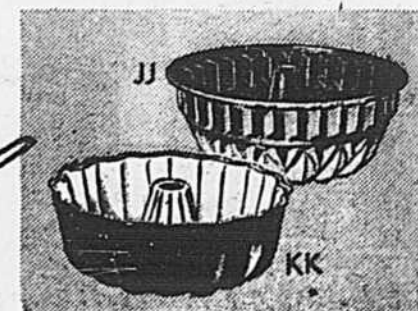

Rayon 755 au cinquième. Aussi à Fairview, aux Galeries d'Anjou et au Carrefour Laval