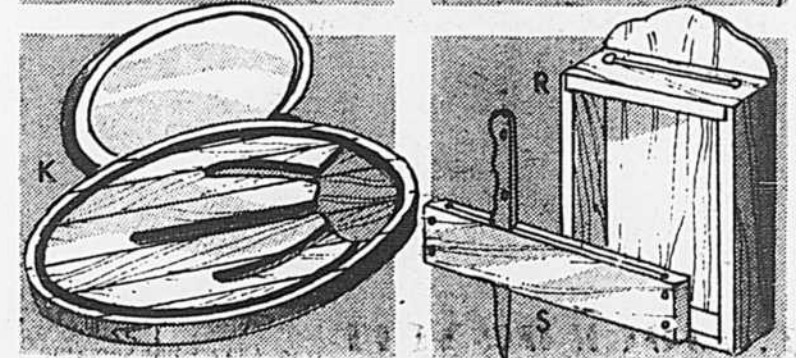

assiettes en bois pour steak/rôti

Assiette en bois franc au fini lisse. Un côté avec rainures pour rôti, l'autre sert pour le steak.

- K. Modèle ovale, env. 13 x 9 x 1/2" **3⁹⁹**

Rayon 755 au cinquième aussi à Fairview
Les Galeries d'Anjou et au Carrefour Laval