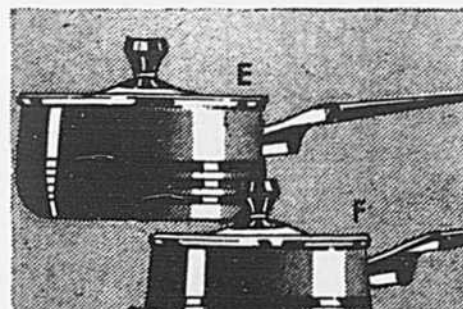

652-514

bol à mélanger de "West Bend"

Prix Simpsons **7⁹⁹**

C. Bol à mélanger facile à tenir puisqu'il est muni d'une poignée. De plus, il possède un bec verseur. Acier inoxydable de qualité. Graduations faciles à lire. Capacité 96 on. Environ 8" diam. intérieur.

652-515

fameuse bouilloire en acier inoxydable

Prix Simpsons **12⁹⁹**

D. De "West-Bend"! Bouilloire sifflante en acier inoxydable à fond cuivre, chauffant rapidement. Siffle lorsque l'eau bout. Capacité 80 on.

652-516

batterie "Scandia" en acier fini porcelaine émaillée

Da "West Bend"! Voici venu le moment de rénover votre batterie de cuisine... achetez celle-ci, elle est en acier robuste au riche fini porcelaine émaillée aux tons de terre "Majolica". Rebords en acier inoxydable sur les casseroles et les couvercles. Intérieur blanc.

Prix Simpsons

F. Casserole 48 on. avec couvercle **10⁹⁹**

E. Casserole 80 on. avec couvercle **12⁹⁹**

G. Casserole 112 on. avec couvercle **14⁹⁹**

H. Cocotte 80 on. avec couvercle, modèle haut **12⁹⁹**

batterie de cuisine Scandia

J. Ensemble 7 pièces comprenant casseroles avec couvercles 48 on., et 80 on., cocotte avec couvercle, 176 on. et une poêle 9" ouverte **3845**
ens. 7 pces

Rayon 755, au cinquième. Aussi à Fairview, aux Galeries d'Anjou et au Carrefour Laval.