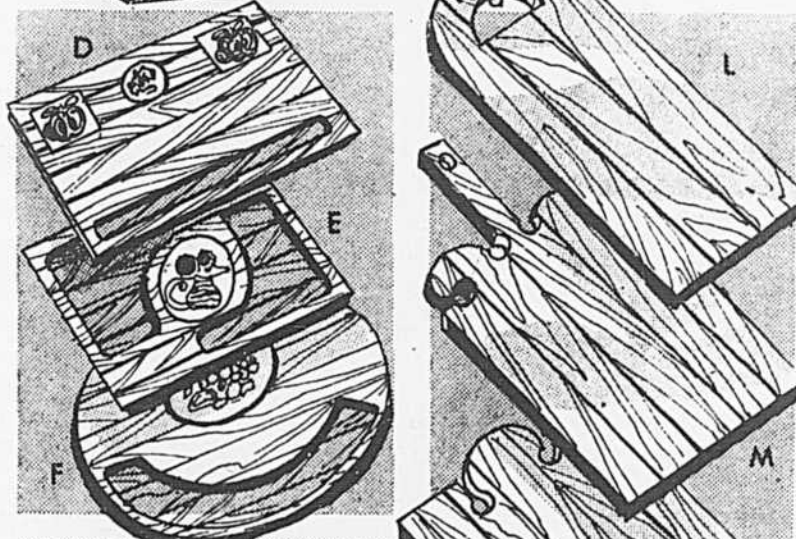

accessoires "Gourmet" bois fini naturel

Simpsons vous propose des accessoires faits au Québec, en bois au fini naturel, pratiques, indispensables dans toute cuisine moderne! Choisissez ceux dont vous avez besoin ou achetez-en pour les offrir!

657-535

étagères à épices en bois fini naturel

Prix Simpsons

- A. Étagère 2 tablettes complète avec 12 flacons d'épices "Blue Ribbon". Environ 13 x 13 1/2 x 3 1/2". **13⁹⁹**
2. AI. Étagère seule **7.99**
- B. Étagère à épices 3 tablettes avec 18 flacons d'épices "Blue Ribbon". Environ 19 1/4 x 13 x 3 1/2". **19⁹⁹**
4. BI. Étagère seule **9.99**
- C. Étagère à épices 3 tablettes avec 24 flacons d'épices "Blue Ribbon". Environ 19 1/4 x 16 1/4 x 3 1/2". **27⁹⁹**
6. CI. Étagère seule **14.99**

Rayon 755 au cinquième. Aussi à Fairview, aux Galeries d'Anjou et au Carrefour Laval.

657-536

planches en bois pour fromages

Ravissants modèles avec carreau céramique décoratif sur bois fini naturel, avec bords biseautés et quatre pieds en caoutchouc.

- D. Rectangulaire, env. 15 x 12 x 1/2" **14⁹⁹**
- E. Rectangulaire, env. 11 x 10 x 1/2" **9⁹⁹**
- F. Rond, env. 9 x 1/2" **5⁹⁹**

657-537

planche pratique pour découper

Superbes planches à découper en bois lisse au fini naturel, bords biseautés. Modèle de forme rectangulaire.

- G. Env. 11 x 7 x 1/2" **1⁸⁹**
2. G1. Env. 11 x 10 x 1/2" **2⁶⁹**
3. G2. Env. 16 x 16 x 1/2" **3⁹⁹**

657-538

assiettes en bois pour steaks

Assiettes en bois au fini lisse. Bord à rainure retenant le jus de la viande.

- H. Ronde, env. 9 x 1/2" **1⁷⁹**
- J. Ovale, env. 11 x 9 x 1/2" **1⁸⁹**

657-539

assiettes en bois pour steak/rôti

Assiette en bois franc au fini lisse. Un côté avec rainures pour rôti, l'autre sert pour le steak.

- K. Modèle ovale, env. 13 x 9 x 1/2" **3⁹⁹**

Rayon 755 au cinquième aussi à Fairview
Les Galeries d'Anjou et au Carrefour Laval

657-540

planches rectangulaires en bois dur "Gourmet"