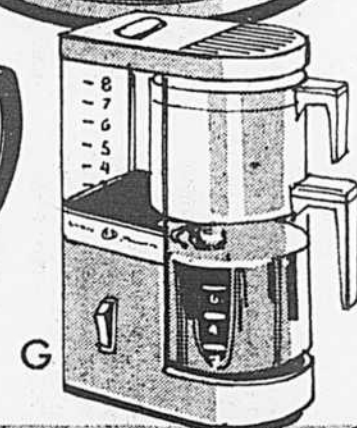

Prix Simpsons
44⁹⁸

654-568

ouvre-boîtes de marque "CGE"

Prix Simpsons
17⁸⁸

H. Modèle électrique, très pratique. Poignée amovible pour nettoyage facile. Carter en plastique blanc solide. Garniture simili-bois. Ouvre les boîtes de conserves rapidement et efficacement.