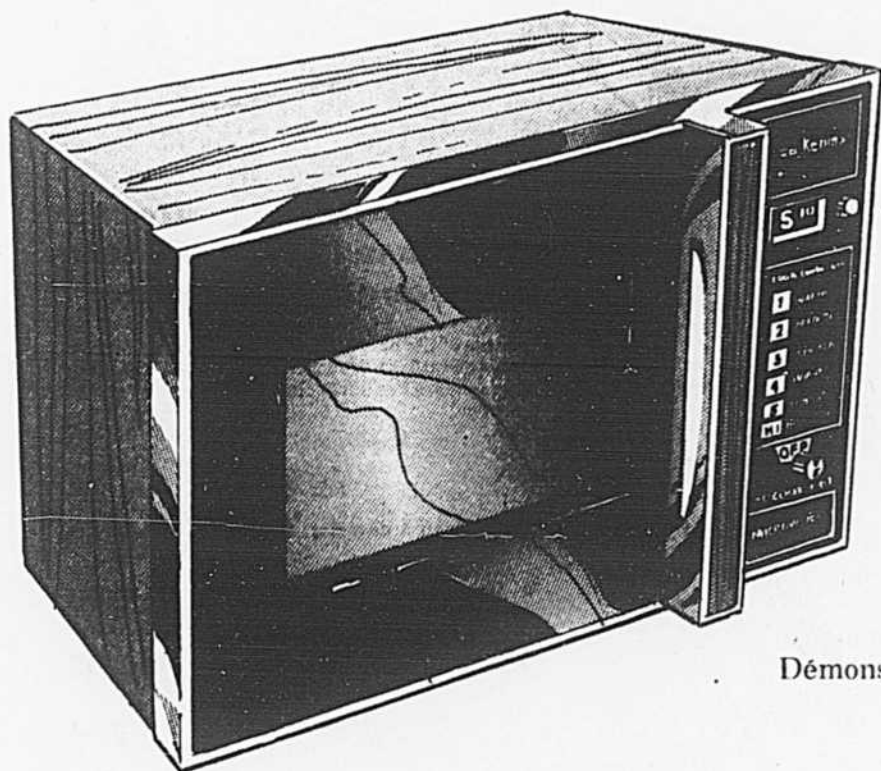

rabais 22% à 50% sur accessoires en coton

Des accessoires décoratifs qui vous seront indispensables! Confection en coton genre denim sans repassage. Choix de motifs imprimés ou tons unis de rouge, bleu, orange, vert ou brun.

A) Moufle de casserole piquée	1.27	99^c ch.
B) Moufles piquées 13"	2.79 pai.	1⁹⁹ pai.
C) Tire-plats piqués	1.59 pai.	99^c pai.
D) Tire-plat en forme de poulet	1.99	99^c ch.
E) Napperon coussiné	1.99	1²⁹ ch.
F) Housse matelassée pour mélangeur	1.59	2²⁹ ch.
G) Housse matelassée pour mixeur	1.79	2²⁹ ch.
H) Housse matelassée pour grille-pain	1.99	99^c ch.

Rayon 751, au quatrième. Aussi à Fairview, aux Galeries d'Anjou et au Carrefour Laval

Veuillez indiquer un second choix de coloris. Commandes acceptées sur couleurs et articles seulement.