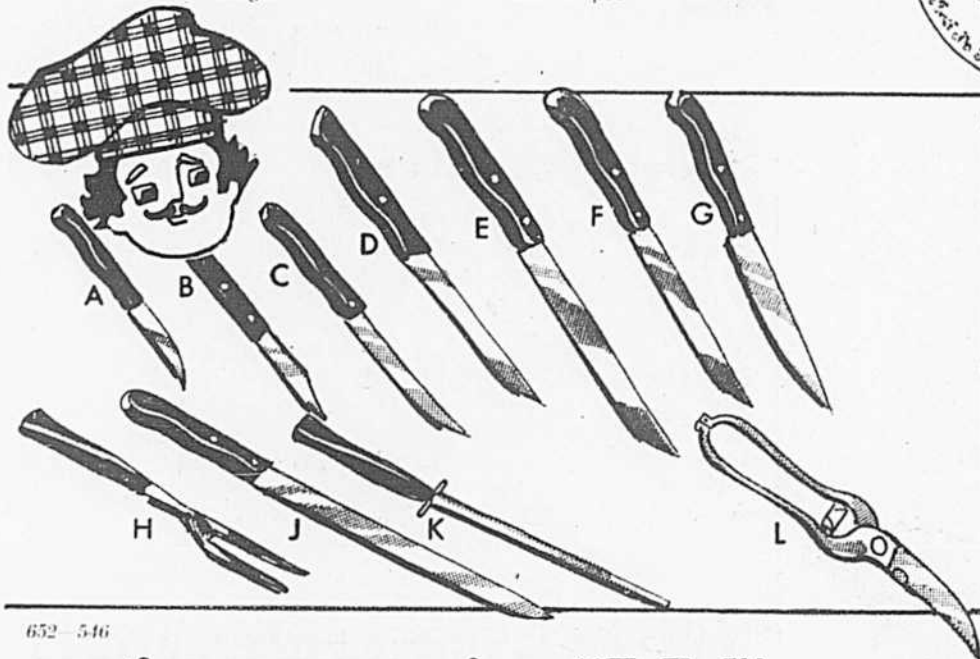

Des accessoires de qualité conçus pour vous faciliter la tâche dans la cuisine!

Prix Simpsons

Prix Simpsons

A. Rôtissoire avec support. Résistant au froid et à la chaleur. Environ 13". Motif de bleuets. **12⁹⁹**

B. Théière 6 tasses "Corningware". Pyrocéram résistant au froid et à la chaleur. Blanc avec motif de bleuets. Poignée et couvercle noirs. **9⁹⁹**

C. Cafetière "Pyrex" 6 tasses. Pour faire du café plein d'arôme et de saveur. **8⁸⁸**

D. Théière "Pyrex" 6 tasses. Transparente. Modèle surbaissé avec côtes arrondies. **6⁸⁸**

J. Frio "Corningware" pour la cuisine. "Pyrocéram" en tons bleuets et blanc. Couvercles "Pyrex" incolore. 3 casseroles — 35 on, 70 on, et 175 on, avec couvercles. **19⁹⁹**

K. Service 16 pcs de "Corning". Un service "Corelle" at trayant et pratique car il est rebelle au bris et des tasses "Pyrex". L'ens. comprend 4 de chaque: assiette à diner, assiette pain et beurre, grand bol "Corelle" plus 4 tasses "Pyrex". Choix de 3 gais coloris. K-1. Ton or papillon. K-2. Ton bleu village. **29⁹⁵**

E. Moule à pain, en "Pyrex". Contenance 48 onces. Dimensions intérieures approximatives 8 1/2" x 2 1/2" x 4 1/2". Pour cuisson au four. **1⁷⁹**

F. Assiette à tarte en "Pyrex". environ 9 1/2" de diamètre. Poignées latérales. Motif au bord. Pour cuisson au four. **1⁷⁹**

G. Moules en "Pyrex" pour crèmes. Contenance 6 onces Ensemble de 4. **1⁷⁹**

H. Mesure en "Pyrex". Capacité 4 tasses. Graduations latérales en onces et système métrique. **1⁷⁹**

653-515

rabais 15% — fameux couteaux "Henckels"

Couteaux de cuisine indispensables, avec lames en acier à haute teneur de carbone, résistant aux taches. Manches en bois pressé, conçus pour bien tenir dans la main.

	Prix Simpsons		Prix Simpsons	
	rég.	Ch.	rég.	Ch.
A. Couteau à peler 2"	5.98	5⁰⁸	F. Couteau tout usage 6"	11.98 10¹⁸
B. Couteau à peler 3"	5.98	5⁰⁸	G. Couteau de cuisinier 8"	12.98 11⁰³
C. Couteau tout usage, 5"	7.50	6³⁷	H. Fourchette 6"	11.98 10¹⁸
D. Couteau à désosser 5"	11.98	10¹⁸	J. Couteau à trancher rôti-jambon 10"	16.50 14⁰²
E. Couteau à découper, 8"	12.98	11⁰³	J. Fusil à aiguiser 8"	11.98 10¹⁸
			Aussi disponible:	
			L. Ciseaux à volaille 10"	13.98 11⁸⁸

652-516

pratiques accessoires "T-Fal"

A. Poêles en aluminium importées de France. Intérieur fini T-Fal pour une cuisson sans gras. Poignées en Bakelite.

B. Moules à gâteaux "T-Fal". Fini T-Fal pour une cuisson et un entretien plus facile.

	Prix Simpsons
Modèle 7"	6⁹⁹
Modèle 9"	7⁹⁹
Modèle 10"	9⁹⁹
Modèle 12"	11⁹⁹

	Prix Simpsons
B. Moule rectangulaire pour gâteau	8⁹⁹
C. Assiette à tarte, ronde	6⁹⁹
D. Moule à gâteau, rond	6⁹⁹
E. Moule à brioche	5⁹⁹