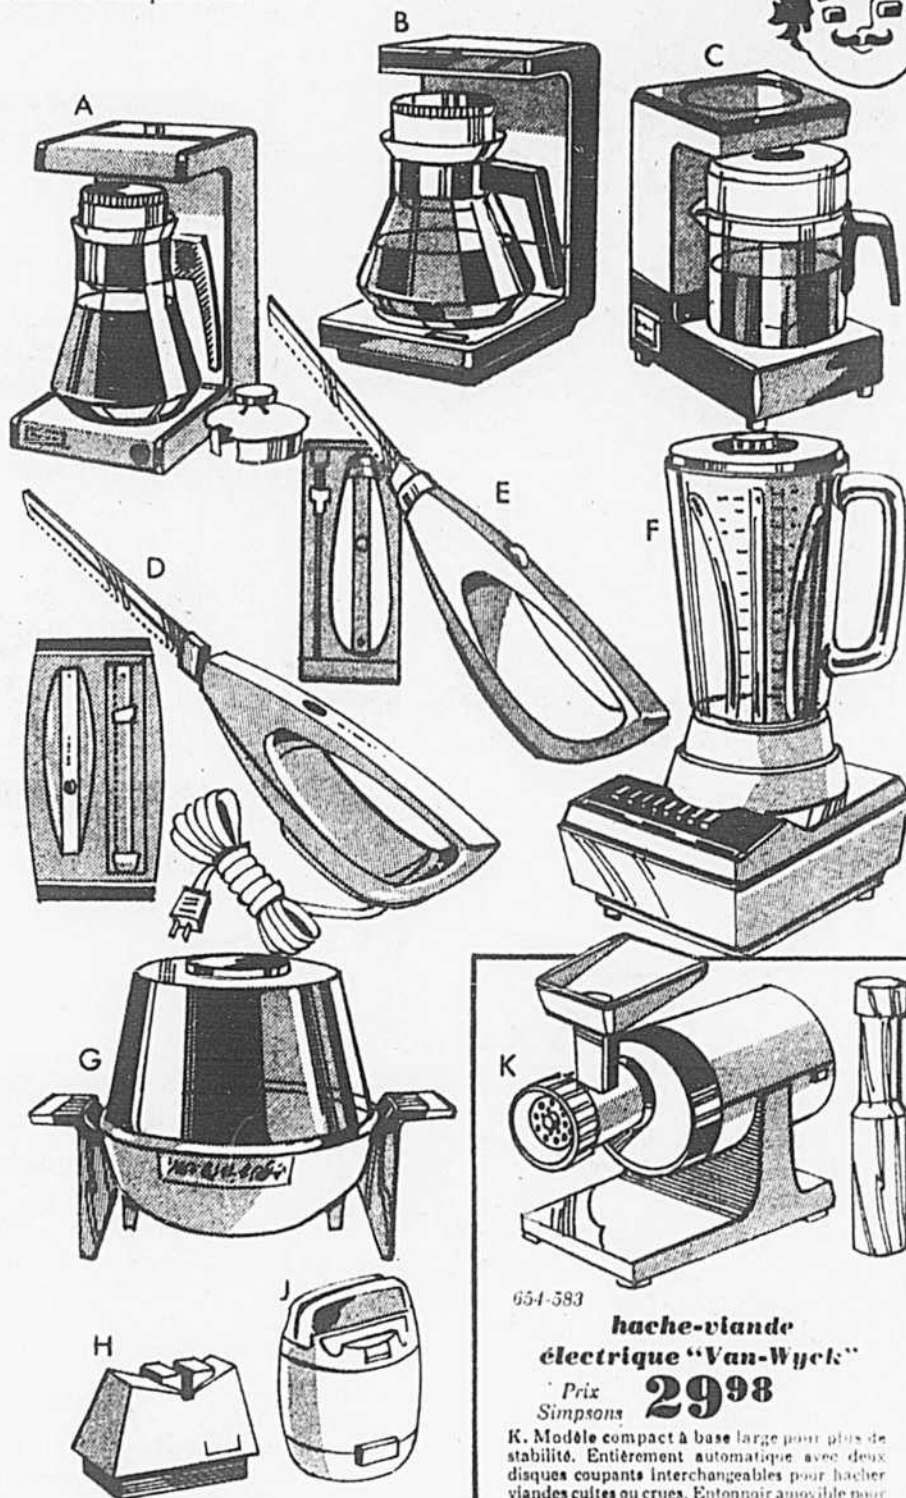

Rég. 15.98

13⁹⁸

654-583
hache-viande électrique "Van-Wyck"
Prix Simpsons **29⁹⁸**

K. Modèle compact à base large pour plus de stabilité. Entièrement automatique avec deux disques coupants interchangeables pour hacher viandes cuites ou crues. Entonnoir amovible pour nettoyage facile. Pilon inclus. Carter plastique blanc robuste.