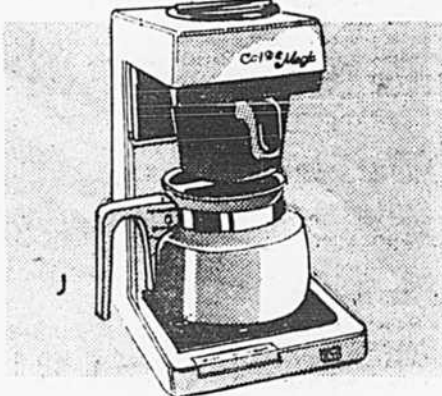

15⁹⁹

Ouvre-boîtes électrique

B. De "Sunbeam"! Ouvre toutes les boîtes de conserves régulières. Disque coupant en acier très dur. Porte-couvercle magnétique. Aiguise-couteaux incorporé. Carter plastique de couleur.

14⁹⁸

Malaxeur "Sunbeam" 5-vitesses

C. Modèle de table, léger et également portable. Guide facile à lire. Support avec base pivotante. Bol en verre. Malaxeur 5-vitesses. Extérieur de couleur.

31⁹⁹

Malaxeur de luxe 12-vitesses

D. De Sunbeam! Modèle à 12-vitesses à contrôle facile par cadran. Batteurs de grandes dimensions. Support avec table tournante pivotante. Deux bols à mélanger en verre.

69⁹⁰

Poêle électrique Sunbeam

E. Modèle en aluminium poli. 11 1/2 po. avec élément de 1250 watts. Contrôle thermostatique amovible. Couvercle haut avec orifices de ventilation. Style "Buffet" avec poignées.

30⁹⁸

Bouilloire électrique "Sunbeam"

F. Bouilloire en acier inoxydable automatique avec élément de 1500 watts chauffant rapidement. Construction scellée. Modèle avec poignée ton blanc ou or moisson. Coupe-circuit automatique. Cordon tenant.

18⁹⁸

Mélangeur 10-vitesses

G. De Sunbeam! Contrôle de vitesses transistorisé à boutons-poussoir. Contenant en verre de 5-tasses. Lame amovible pour nettoyage facile. Carter chromé avec puissant moteur de 800 watts.

67⁹⁸

COMPOSEZ 842-7221... JOUR et NUIT

Achetez par téléphone 24 h par jour...
7 jours par semaine

654-573

cafetière filtre "Proctor Silex"

Prix
Simpsons 49⁹⁸

J. Modèle entièrement automatique vous donnant un excellent café rapidement et facilement. Capacité 10-tasses. Commutateur marche/arrêt. Plaque chauffante gardant votre café bien chaud. Utilise des filtres standard jetables.