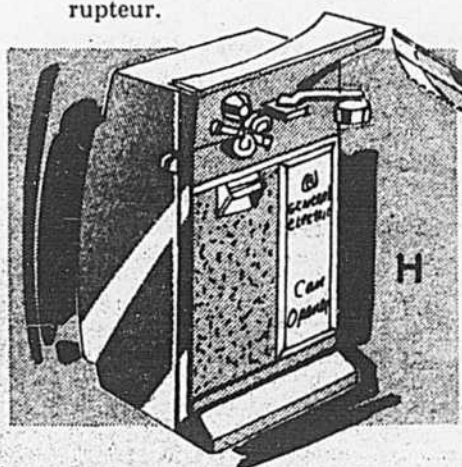

Prix Simpsons
44⁹⁸

654-568

ouvre-boîtes de marque "CGE"

Prix Simpsons
17⁸⁸

H. Modèle électrique, très pratique. Poignée amovible pour nettoyage facile. Carter en plastique blanc solide. Garniture simili-bois. Ouvre les boîtes de conserves rapidement et efficacement.