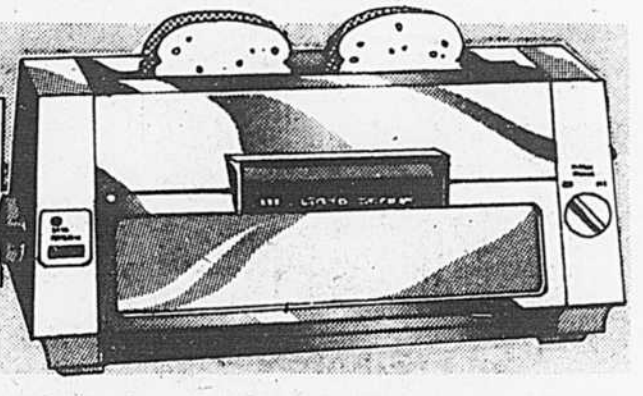

Rayon 755 au cinquième. Aussi à Fairview, aux Galeries d'Anjou et au Carrefour Laval.

COMPOSEZ 842-7221... JOUR ET NUIT Achetez par téléphone 24 heures par jour, 7 jours par semaine.