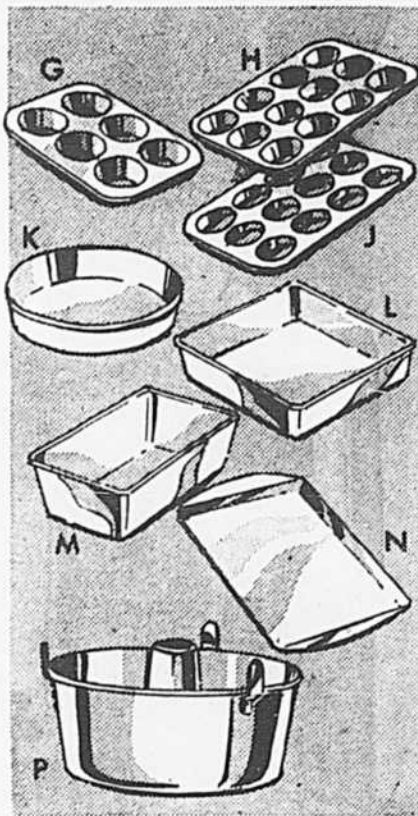

652-528

rôtissoires «Duro» aluminium de G.S.W.

Choix de modèles, rond ou ovale

	Rég.	Vente
X. Rôtissoire ronde avec couvercle, Volaille 3 livres à rôtir 6 livres	6 98	5⁹⁹
Y. Rôtissoire ovale avec couvercle, Volaille 12 livres à rôtir 16 livres	6 98	8⁹⁹

652-529

moules «Mirro» en aluminium de G.S.W.

Des accessoires élégants et pratiques conçus par G.S.W. Aluminium «Anodized» de ton cuivre pour faire des desserts, des salades et des gelées appétissantes.

	Rég.	Vente
AA. Moule en forme de poisson, 6 tasses	4 75	4²⁹
BB. Moule en forme de melon, 2 1/2 tasses	2 98	2⁶⁹
CC. Moule en forme d'anneau, 6 tasses, 3 1/2 tasses	3 98	3⁴⁹
DD. Moule cannelé, 3 1/2 tasses	2 98	2⁶⁹
EE. Moule alpin 6 tasses	4 98	3⁹⁹
FF. Moule en forme de couronne, 4 tasses	2 98	2⁶⁹
GG. Moule en forme de turban, 6 tasses	4 75	4²⁹
Z. Moule festonné, 11 tasses	6 98	5⁹⁹

652-530

poèles à frire «Mirro» en aluminium

De G.S.W. Moules «Bundt» en aluminium avec intérieur enduit de Teflon blanc pour nettoyage facile. Extérieur en porcelaine dans les tons de or, avocat ou coquelicot. Choix de deux modèles.

	Rég.	Vente
HH. Modèle 10 po	8 98	7⁹⁹
HHH. Modèle 12 po	10 98	8⁹⁹

652-531

moules à gâteaux «Mirro» en aluminium

De G.S.W. Moules "Bundt" pour gâteaux, pains, salades et gelées! Extérieur en ton or, avocat ou coquelicot.

	Rég.	Vente
JJ. Moule en forme de turban, Aluminium léger avec intérieur en Teflon noir. Capacité 9-tasses.	5 99	4⁹⁹
KK. Moule «Crownburst» en aluminium épais avec intérieur en Teflon blanc. Capacité 12-tasses.	9 98	8⁹⁹

Rayon 755 au cinquième. Aussi à Fairview, aux Galeries d'Anjou et au Carrefour Laval

Composez 842-7221

Jour et nuit
Achetez par téléphone 21 heures par jour, 7 jours par semaine.