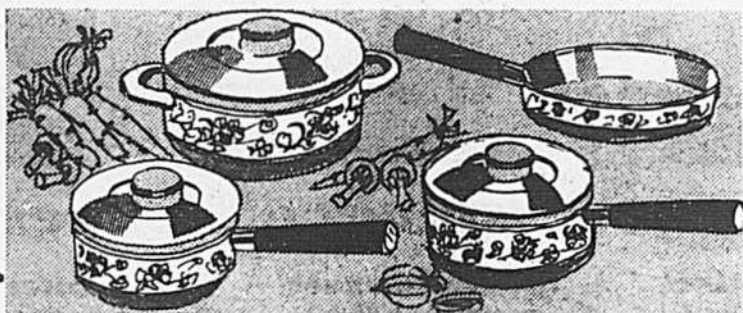

	Prix Simpsons
Modèle 7"	6⁹⁹
Modèle 9"	7⁹⁹
Modèle 10"	9⁹⁹
Modèle 12"	11⁹⁹

	Prix Simpsons
B. Moule rectangulaire pour gâteau	8⁹⁹
C. Assiette à tarte, ronde	6⁹⁹
D. Moule à gâteau, rond	6⁹⁹
E. Moule à brioche	5⁹⁹

652-517

"Bou Ka"

Prix Simpsons

12⁹⁸

Idéal pour faire cuire vos steaks! Gril pratique en fonte pré-traitée à surface striée. Il mesure environ 12 po. diam., poignées latérales.

652-518

batterie de cuisine porcelaine sur acier "Meadowbrook" 7 pcs