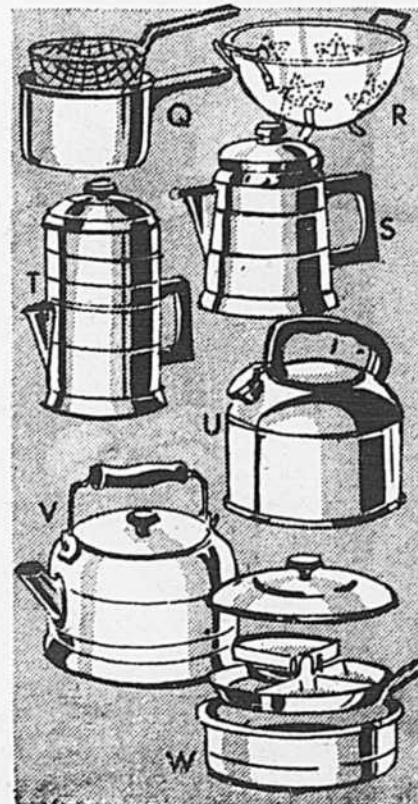

Rayon 755 au cinquième. Aussi à Fairview, aux Galeries d'Anjou et au Carrefour Laval