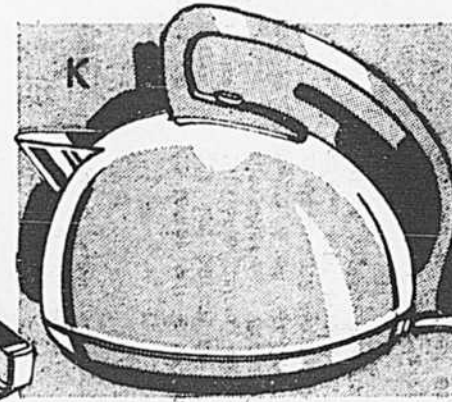

Prix Simpsons
44⁹⁸

654-568

ouvre-boîtes de marque "CGE"

Prix Simpsons
17⁸⁸

H. Modèle électrique, très pratique. Poignée amovible pour nettoyage facile. Carter en plastique blanc solide. Garniture simili-bois. Ouvre les boîtes de conserves rapidement et efficacement.

654-569

couteau électrique lame jumelée

Prix Simpsons
26⁸⁸

I. Plus de problèmes pour faire de belles tranches de viande! Poignée blanche tenant bien dans la main. Lames jumelée dentelée en acier inoxydable. Moteur de 100 Watts. Cordon amovible.