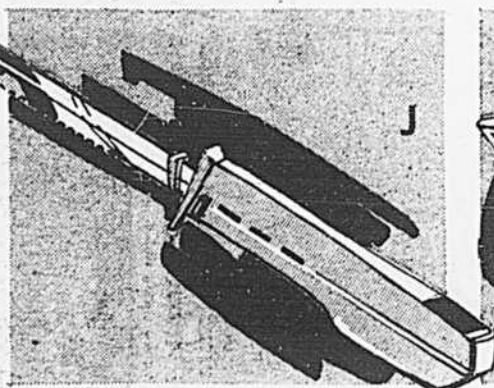

Prix Simpsons
44⁹⁸

654-568

ouvre-boîtes de marque "CGE"

Prix Simpsons
17⁸⁸

H. Modèle électrique, très pratique. Poignée amovible pour nettoyage facile. Carter en plastique blanc solide. Garniture simili-bois. Ouvre les boîtes de conserves rapidement et efficacement.