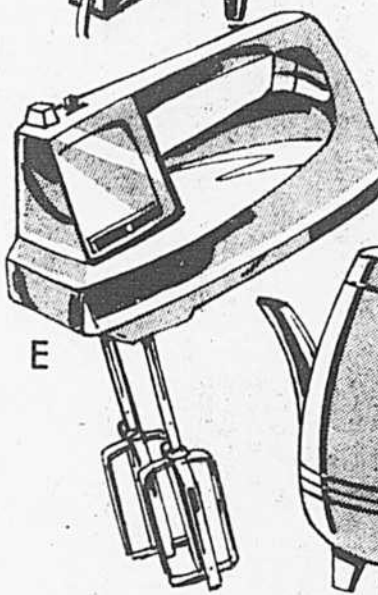

mélangeur 3-vitesses

E. Modèle avec contrôle à bouton-poussoir. Éjecteur de batteurs à bouton-poussoir. Batteurs en acier chromé. Poignée facile à tenir. Carter blanc. Cordon tenant. Moteur de 950 Watts.

Prix Simpsons
20⁸⁸