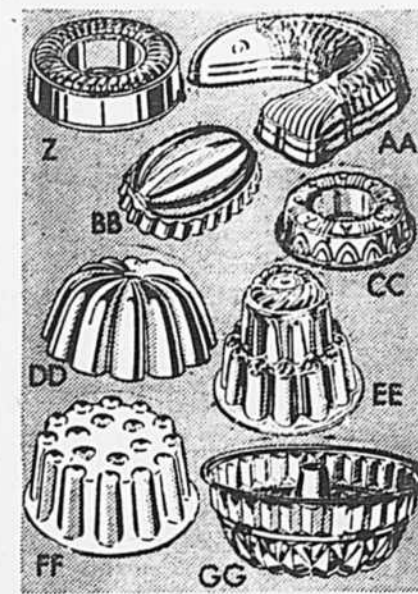

Rayon 755 au cinquième. Aussi à Fairview, aux Galeries d'Anjou et au Carrefour Laval