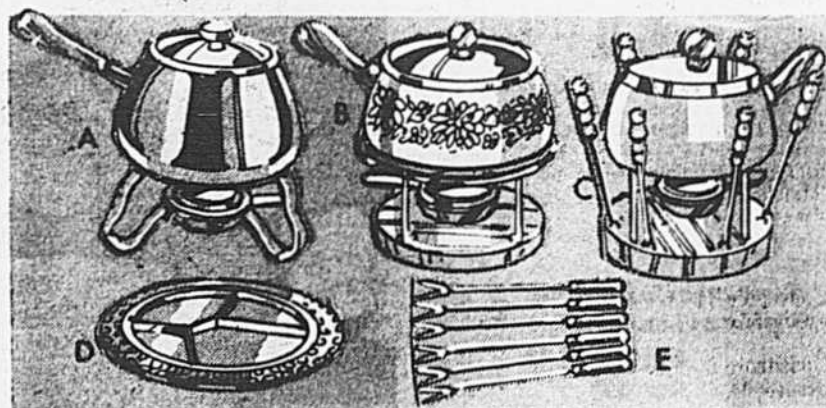

ens. fondue bourguignonne

Prix Simpsons **48⁹⁹**

P) Ens. comprenant caquelon pour viande, support en fonte avec réchaud à alcool, ens. 4 fourchettes. Caquelon ton citrouille.

ens. fondue bourguignonne

Prix Simpsons **65⁴⁹**

Q) Ens. comprenant caquelon «mama», support en fonte ton noir avec réchaud à alcool, plateau en teck, ens. 6 fourchettes. Jaune tournesol.

657-511

ens. à fondue et accessoires

A) Ens. à fondue. Caquelon en acier inoxydable. Support en fonte, ton noir. Réchaud à alcool. Prix rég. Simpsons 29.98 **27⁹⁸**