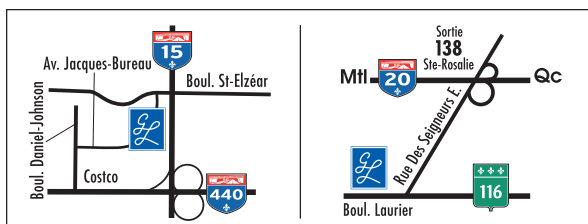

Malgré tout l'intérêt que vous porterez à cet
encart, vous choisirez tôt ou tard de vous en
départir...

Lorsque ce jour viendra, tendez l'oreille.

Elle vous dira : « Je ne suis pas une ordure ! »

RECYCLEZ-MOI

Les prix sont en vigueur du 18 au 30 juin 2010 ou jusqu'à épuisement
des stocks. Malgré le soin apporté à la description des produits et
des prix, il est possible que des erreurs techniques ou typographiques
se produisent ou qu'il y ait des omissions, mais nous ne pouvons en
être tenus responsables. Nous nous excusons des inconvénients que
cela pourrait causer. Les photos sont à titre indicatif seulement.
*Certaines conditions s'appliquent. Sur modèles sélectionnés
seulement. Détails en magasin. **Nous offrons un rabais équivalent
des deux taxes. Sur modèles sélectionnés seulement. Détails en
magasin.