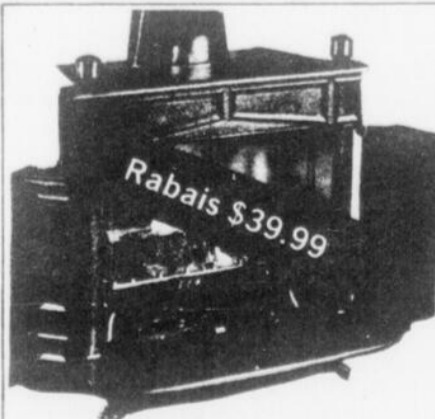

Foyer Franklin

Rég.: $229.98
SPÉCIAL: **189.99**

Modèle américain de luxe, devant et dessus en fonte, fini noir, dos et côtés en acier, fort calibre, comprend: pare étincelle, grille pour bois ou charbon, 3 longueurs de tuyau 8" x 24" et une plaque anti-feu.

Simpsons-Sears - Plomberie et chauffage (Rayon 42)

Robinet avec arroseur

Rég.: $23.98
SPEC.: **19.99**

Bec pivotant équipé d'un arroseur et d'un aérateur incorporé, fabrication en laiton massif, garantie 5 ans, pour trou écarté 8".

Simpsons-Sears - Plomberie et chauffage (Rayon 42)

Douche téléphone

Rég.: $9.99
SPEC.: **7.99**

Transformez votre douche en douche murale et à main, pomme de douche, en nylon, tuyau flexible chromé.

Simpsons-Sears - Plomberie et chauffage (Rayon 42)