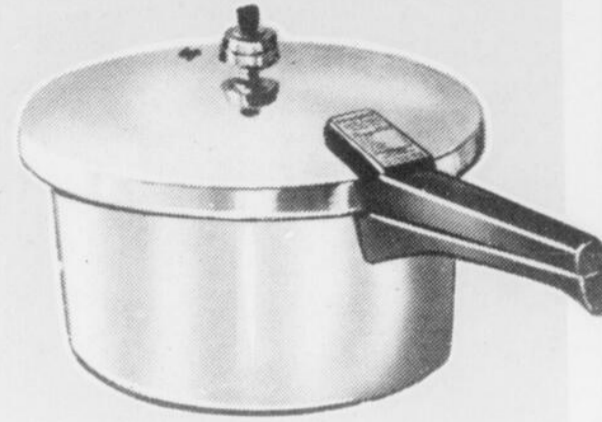

Offres avantageuses pour les maîtresses du foyer !

MIRACLE MART

Une division de Steinberg Limitée

Notre prix de vente
14⁹⁷
chacun

Auto-cuiseur Presto 5 pintes

- En aluminium coulé
- Cuit de 3 à 10 fois plus vite
- Garde la valeur nutritive des aliments