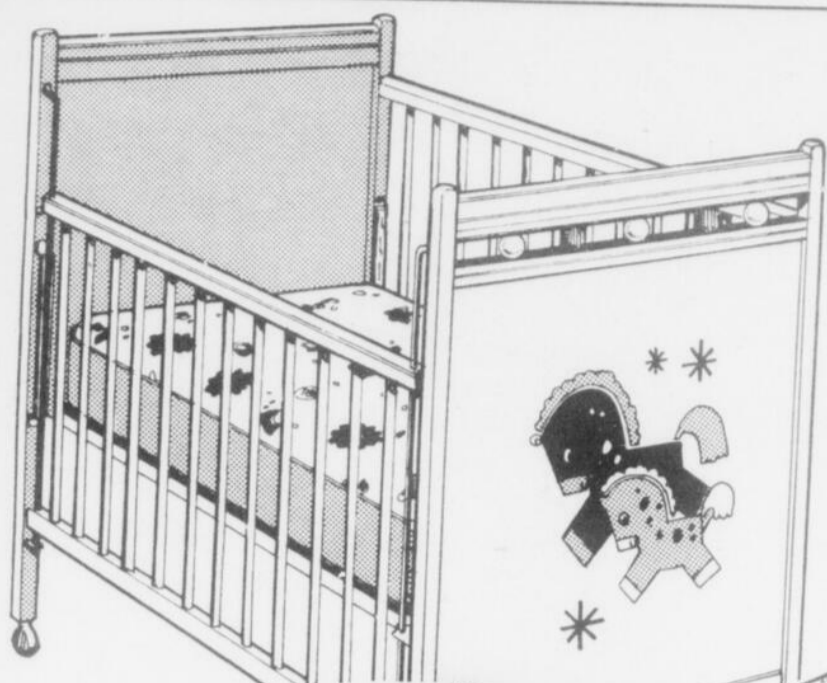

Simpsons-Sears - Vêtements pour hommes (Rayon 45)

**VESTONS POUR HOMMES**

Rég.: \$29.99 à \$45.  
SPECIAL:

**24.99**

A carreaux, 2 boutons, couleurs assorties. Grs: 38 à 44.  
Simpsons-Sears - Vêtements pour hommes (Rayon 45)

**VESTONS POUR HOMMES**

**34.99**

Tricot, couleurs assorties. Grs: 38 à 44.  
Simpsons-Sears - Vêtements pour hommes (Rayon 45)

**VESTONS POUR HOMMES**

Rég.: \$5.98 à \$7.99  
SPECIAL:

**4.49**

Manches régulières ou raglan avec fermail ou boutons-pressoir, choix de modèles variés, couleurs assorties. Grs: P. M. G. TG.

Simpsons-Sears - Vêtements pour hommes (Rayon 45)

SIMPSONS  
**Sears**

**VENTE D'ENTREPOT**

5 - 6 - 7 JUILLET

**LIT**

Rég.: \$55.  
SPECIAL:

**36.99**

Les deux côtés sont ajustables à différentes positions, matelas ajustable à 4 hauteurs. Grs: 30 x 54.

Simpsons-Sears - Vêtements pour enfants (Rayon 29)

**LIT**

Rég.: \$34.99  
SPECIAL:

**28.99**

Petit lit économique en bois séché au four. Panneau support 2 positions. Gr.: 30 x 54.  
Simpsons-Sears - Vêtements pour enfants (Rayon 29)