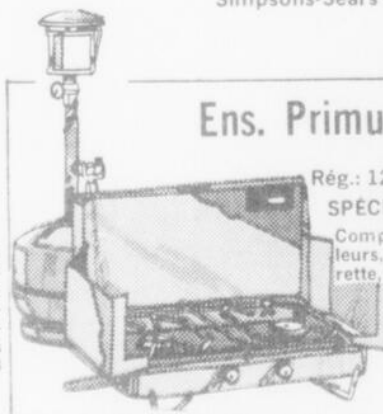

## Ens. Primus au propane

Rég.: 129.98

SPÉCIAL:

**109.99**

Comprend: un poêle à 2 brûleurs, une lanterne, une chauffe-rette, une bouteille de 10 lb., un lampadaire à 2 sorties, un raccord coudé, poids de la trousse complète: 40 lb.  
Simpsons-Sears  
Au Centre des Sports (Rayon 6)