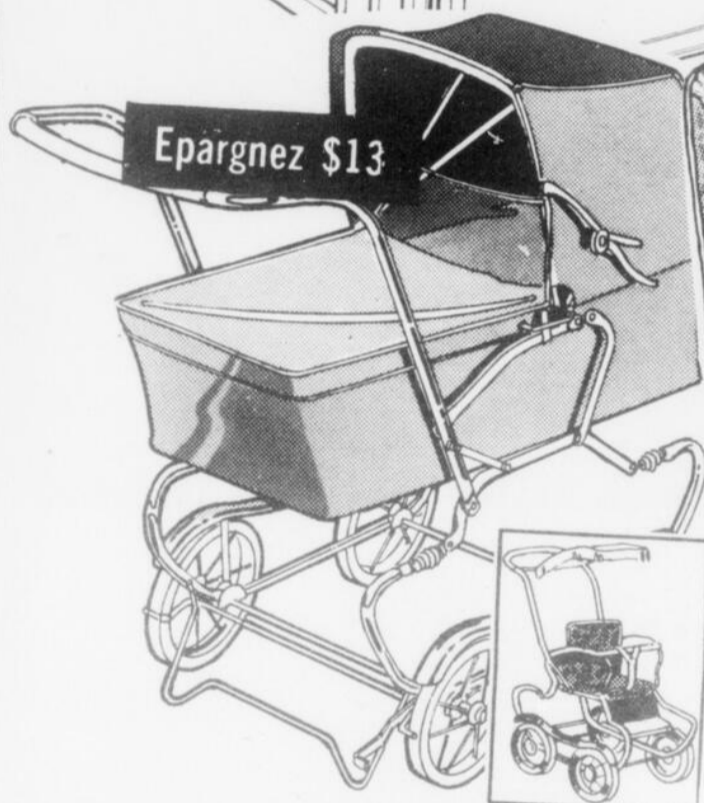

Simpsons-Sears - Vêtements pour hommes (Rayon 45)

SIMPSONS  
**Sears**

**VENTE D'ENTREPOT**

5 - 6 - 7 JUILLET

**LIT**

Rég.: \$55.  
SPECIAL:

**36.99**

Les deux côtés sont ajustables à différentes positions, matelas ajustable à 4 hauteurs. Grs: 30 x 54.

Simpsons-Sears - Vêtements pour enfants (Rayon 29)

**LIT**

Rég.: \$34.99  
SPECIAL:

**28.99**

Petit lit économique en bois séché au four. Panneau support 2 positions. Gr.: 30 x 54.  
Simpsons-Sears - Vêtements pour enfants (Rayon 29)

Epargnez \$13

**LANDAU-POUSSETTE**

Rég.: \$57.99  
SPECIAL:

**44.99**

Nacelle vinyle rembourrée, confortable tablier vinyle transformable, bleu, 3 dans un, poussette, lit d'auto, landau.

Simpsons-Sears - Vêtements pour enfants (Rayon 29)