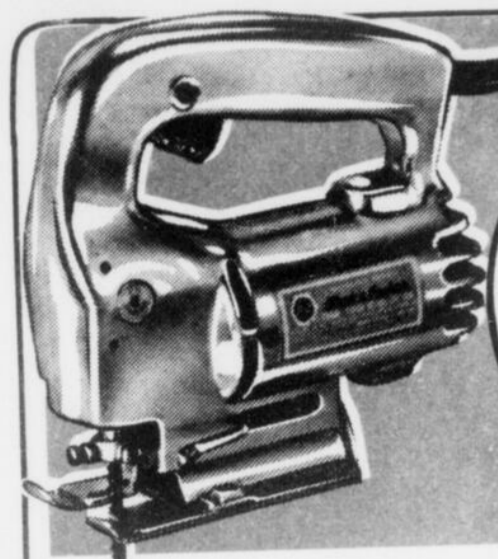

JOURS MIRACLE

Eté 1973

Notre grande vente semestrielle du 4 au 7 juillet

Notre prix de vente
24⁹⁷
chacune

Scie sauteuse de luxe vitesse variable

- Vitesse adaptable au genre de matériaux
- Réglage facile par levier de l'inclinaison de la semelle pour coupes diverses
- Degré d'inclinaison de 0° à 45° pour couper en biseau
- 1 lame comprise - 3000t/m • 2.5 ampères.