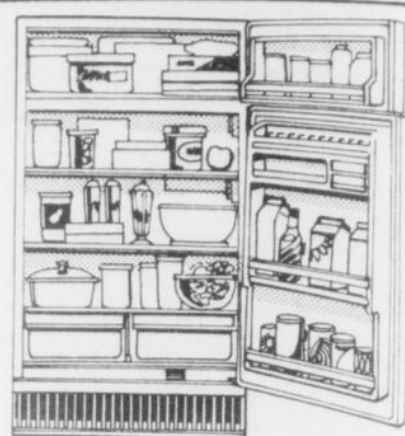

**REFRIGERATEUR
COLDSPOT 13.7 pi. cu.**

259.⁹⁸ blanc

à dégivrage automatique, contrôle de température, capacité congélateur 108 lb., tablettes fixes, 2 paniers, largeur 32 x 59 hauteur. Couleurs: avocado et jaune: $10. de plus.

Simpsons Sears - Réfrigérateur (Rayon 46)

**REFRIGERATEUR
COLDSPOT 16 pi. cu.**

Congélateur capacité 143 lb., panier en porcelaine, contrôle à beurre, intérieur porcelaine, 3 tablettes, largeur 30 x 65 hauteur, avocado et jaune: $10. de plus.

Simpsons-Sears - Réfrigérateur (Rayon 46)

Rabais $20.
Rég.: 379.98
SPECIAL:
359.⁹⁸
blanc

359.⁹⁸