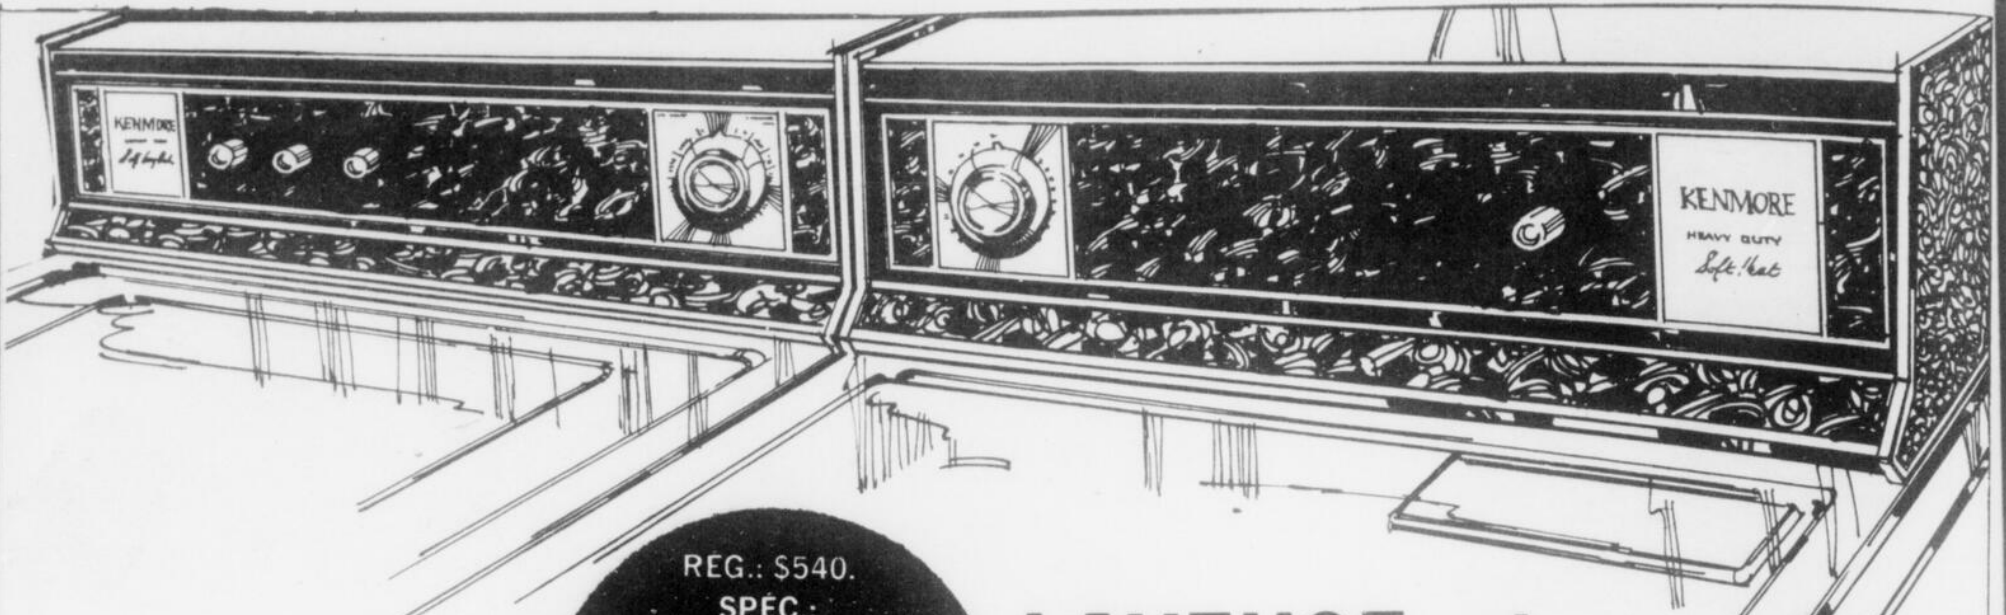

REG.: $540.
SPEC.:
$475
la paire
Couleur $20. de plus
la paire.

LAVEUSE et SECHEUSE

AUTRES MODELES DE LAVEUSES à partir de **239.98**
SECHEUSE à partir de **149.98**
Simpsons-Sears - Laveuse-sécheuse (Rayon 26)

SECHEUSE KENMORE
Rég.: $219.98 Qté 85
SPECIAL:

189.98

A chaleur dégressive. Programme à air froid, démarreur sur bouton-pressoir, lumière intérieure, couleur $10. de plus.
Simpsons-Sears - Laveuse-sécheuse (Rayon 26)

LAVEUSE KENMORE
Rég.: $319.98 Qté 95
SPECIAL:

289.98

5 programmes, 2 vitesses, niveau d'eau variable, 5 cycles de température d'eau, filtreur automatique, 2 rinçages, protecteur de pompe. Couleur $10. de plus.
Simpsons-Sears - Laveuse-sécheuse (Rayon 26)