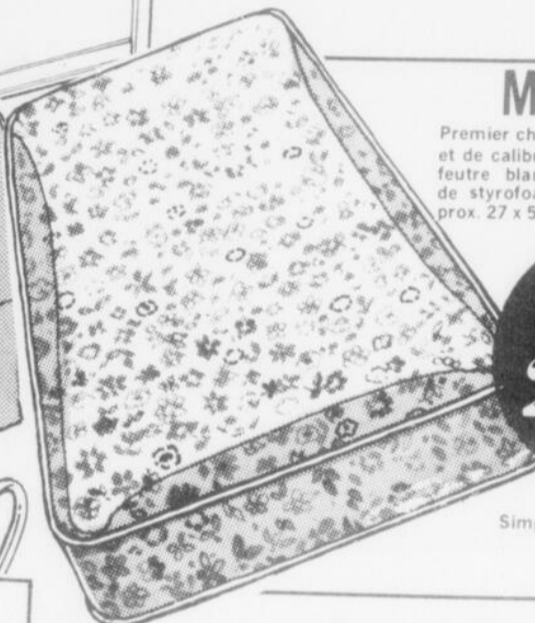

Simpsons-Sears - Vêtements pour enfants (Rayon 29)

**LIT**

Rég.: \$34.99  
SPECIAL:

**28.99**

Petit lit économique en bois séché au four. Panneau support 2 positions. Gr.: 30 x 54.  
Simpsons-Sears - Vêtements pour enfants (Rayon 29)

Epargnez \$13

**LANDAU-POUSSETTE**

Rég.: \$57.99  
SPECIAL:

**44.99**

Nacelle vinyle rembourrée, confortable tablier vinyle transformable, bleu, 3 dans un, poussette, lit d'auto, landau.

Simpsons-Sears - Vêtements pour enfants (Rayon 29)

**MATELAS**

Premier choix à 189 ressorts, souple et de calibre épais, isolation sisal et feutre blanc caoutchouté, couche de styrofoam confortable. Gr.: approx. 27 x 52.

Rég.: \$29.99  
SPECIAL:

**24.99**