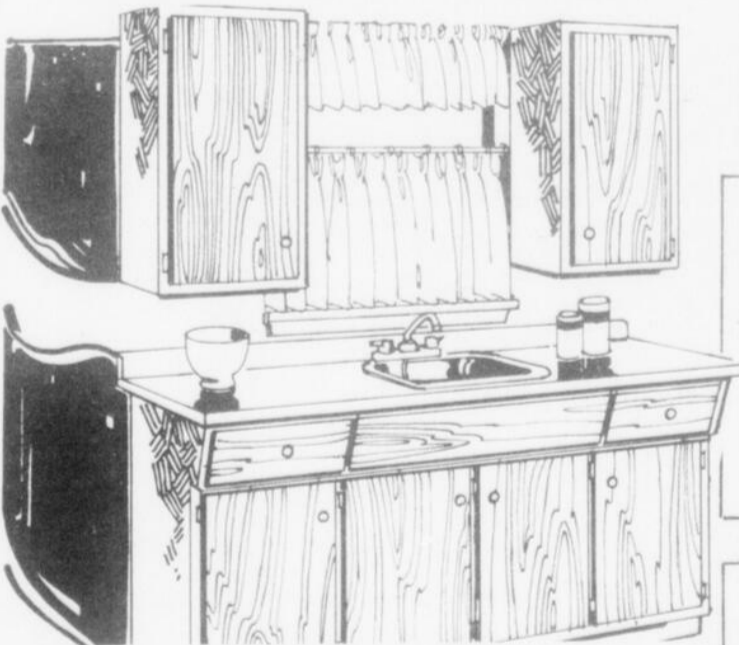

EVIER

Rég.: $15.98
SPEC.: **12.99**

Évier simple économique, cuvette 18 x 16, hors tout 20 x 18.

ARMOIRE

ARMOIRE EVIER

ARMOIRE MURALE

Rég.: 54": $95.98 72": $114.98
SPEC.: 54": $52.98 72": $62.98

84.99 102.99 46.99 55.99

Construction robuste en placage de sapin, vous n'avez qu'à les fixer au mur, prêts à finir, évier et robinet non inclus.
Simpsons-Sears - Plomberie et chauffage (Rayon 42)

Évier simple

Rég.: $27.98
SPEC.: **19.99**

Modèle très grand pour ménage avec lave-vaisselle, hors tout 25 x 22, cuvette 21 x 16.

Simpsons-Sears - Plomberie et chauffage (Rayon 42)

Évier double

Rég.: $36.98
SPEC.: **31.99**

Évier double économique 18", seulement, de devant au dos pour comptoir étroit, cuvette 14 x 16, hors tout, 31 x 18, trou 30 1/2 x 17 1/2, requis.

Simpsons-Sears - Plomberie et chauffage (Rayon 42)