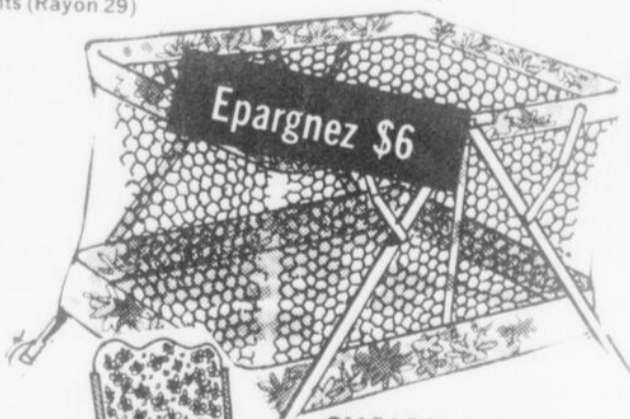

Epargnez $6

CHAISE HAUTE Qté 12

Rég.: $19.99
SPECIAL:

15.99

En acier tubulaire renforcé et chromé, siège et dossier rembourrés de styro-foam, plateau en plastique moulé se relevant, repose pieds réglable.

Simpsons-Sears - Vêtements pour enfants (Rayon 29)

LIT D'AUTO

Rég.: $14.99
SPECIAL:

9.99

Vinyle bleu épais, matelas et pare-chocs amovibles en styro-foam, recouvert vinyle blanc, monture acier chromé.

Simpsons-Sears - Vêtements pour enfants (Rayon 29)

PARC

Rég.: $29.99
SPECIAL:

23.99

Carré de luxe en filet de nylon permettant à bébé de bien s'agripper partout, fond recouvert d'un matelas rembourré styro-foam, recouvert d'un vinyle imprimé, facile à nettoyer.

Simpsons-Sears - Vêtements pour enfants (Rayon 29)

Sièges d'autos

Rég.: $24.99
SPECIAL:

19.99

Inclinable pour bébé, appui-tête, siège et dossier enfoncés pour un plus grand confort, dispositif de blocage en position allongée.

Simpsons-Sears Vêtements pour enfants (Rayon 29)

Marchettes

Rég.: $9.99
SPECIAL:

6.99

Solide, plus grande que les modèles réguliers, pour plus de stabilité, plateau très profond.

Simpsons-Sears Vêtements pour enfants (Rayon 29)