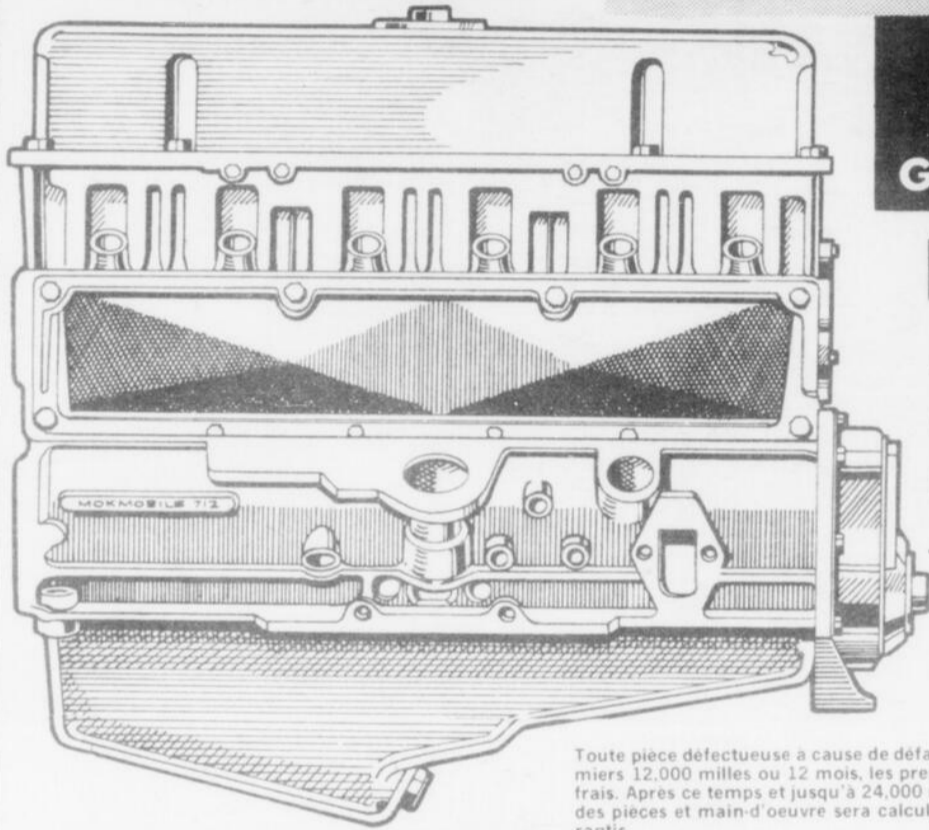

SIMPSONS Sears AUTO CENTRE

VENTE D'ENTREPÔT 5 - 6 - 7 JUILLET

MOTEURS REUSINES GARANTIE 24 MOIS OU 24,000 MILLES

RABAIS de $20 Moteurs réusinés avec culasse 6 ou 8 cylindres

Ex.: Chevrolet, Pontiac 6 cyl., 235 po. cu., Rég.: $275. SPÉC: $255.
Ford, Falcon 6 cyl., 170 po. cu., Rég.: $285. SPÉC: $265.
Dodge, Plymouth 6 cyl., 1960-72, 225 po. cu., Rég.: $335. SPÉC: $315.

Toute pièce défectueuse à cause de défauts de matériaux ou fabrication, dans les premiers 12,000 milles ou 12 mois, les premiers échus, est remplacée ou réparée sans frais. Après ce temps et jusqu'à 24,000 milles ou 24 mois, les premiers échus, le coût des pièces et main-d'oeuvre sera calculé selon le pourcentage de mois ou milles garantis.