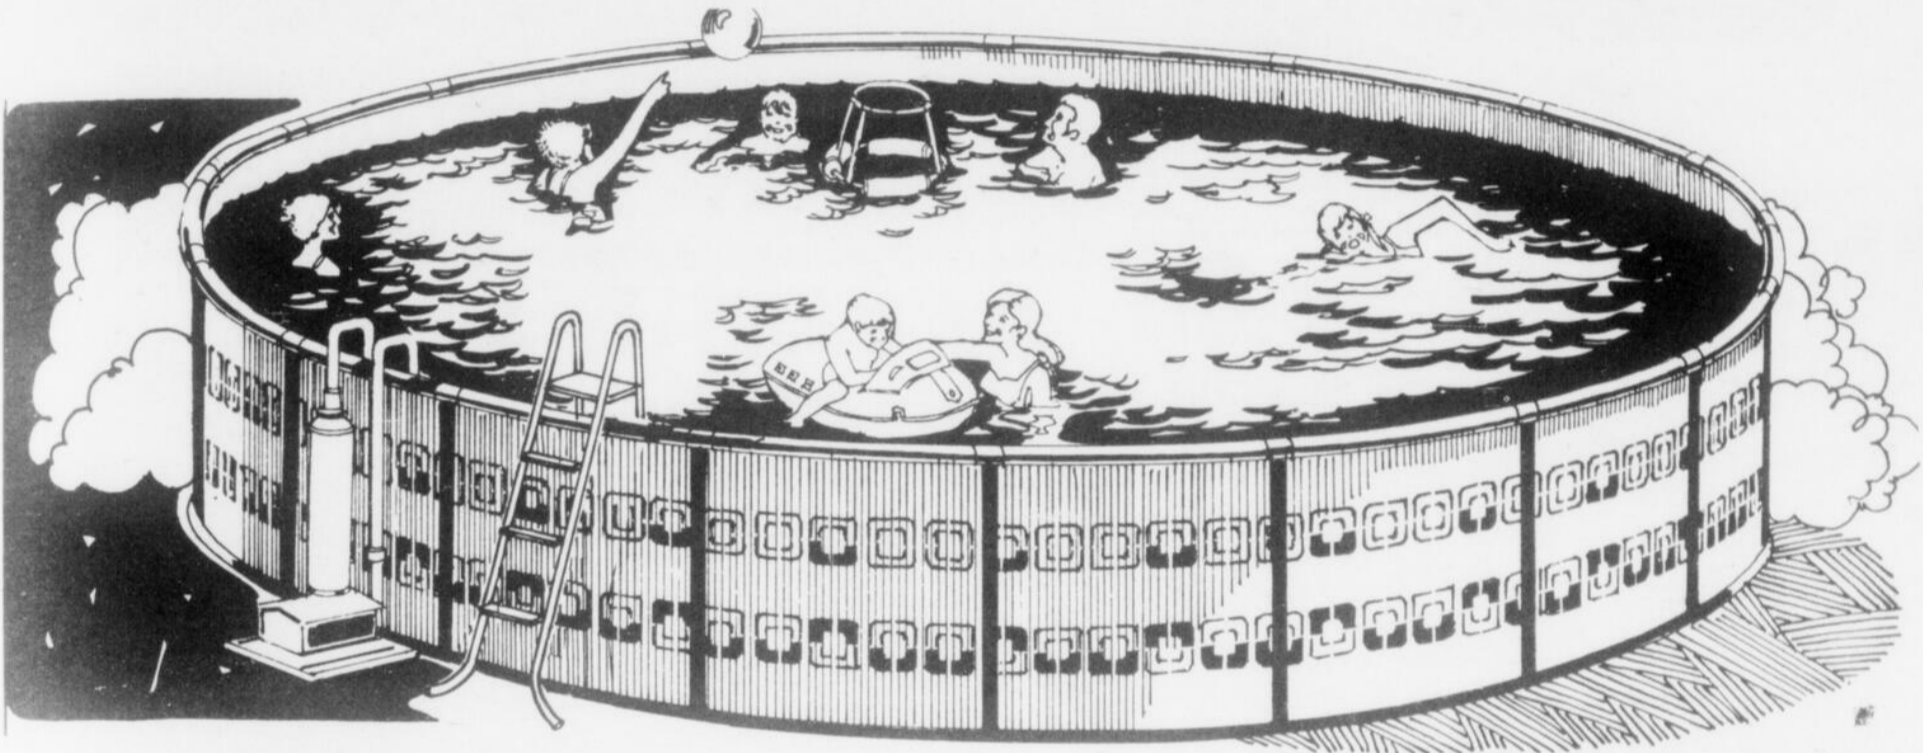

SIMPSONS
Sears

VENTE D'ENTREPÔT

JEUDI 5 — VENDREDI 6 — SAMEDI 7 JUILLET 1973

2955 — PROGRES-DIMANCHE, LE 1ER JUILLET 1973

ENS. COMPLET PISCINE

Piscine 15' x 48", ens. comprenant filtre, échelle acier 48", avec base évasée et épurateur de surface.
Simpsons-Sears — Plomberie et chauffage (Rayon 42)

349.⁹⁹

PISCINE 12' x 36"

RABAIS $19.99
Monture à couronne en acier tubulaire et parois rigides en acier ondulé. Enveloppe intérieure en vinyle bleu durable, fini émail bleu.
Simpsons-Sears
Plomberie et chauffage (Rayon 42)

Rég.: $69.98
SPECIAL:

49.⁹⁹

Goutière en acier galvanisé

Longueur 10'.

.99

Goutière 4", arrondie, rigide mais facile à couper, pas de soudure, assemblage se fait avec raccord s'emboîtant.
Simpsons-Sears
Matériaux de construction (Rayon 64)

Panneaux en vinyle

26 1/4" x 6' haut

Rég.: $2.99 — SPÉCIAL:

1.⁹⁹

Pour écrans, enceintes de piscine. Peuvent être cloués, percés, sciés, translucides, disponibles en 3 couleurs: jaune, vert, blanc.
Simpsons-Sears
Matériaux de construction (Rayon 64)

Porte 2" Aluminium

NATUREL

Rég.: $69.99

SPÉCIAL:

51.⁹⁹

EMAIL

Rég.: $79.99

SPÉCIAL:

61.⁹⁹

2" d'épaisseur, pour robustesse et isolation adéquate. Poignée, cylindre et chaîne de sécurité inclus, fini aluminium.
Simpsons-Sears — Matériaux de construction (Rayon 64)