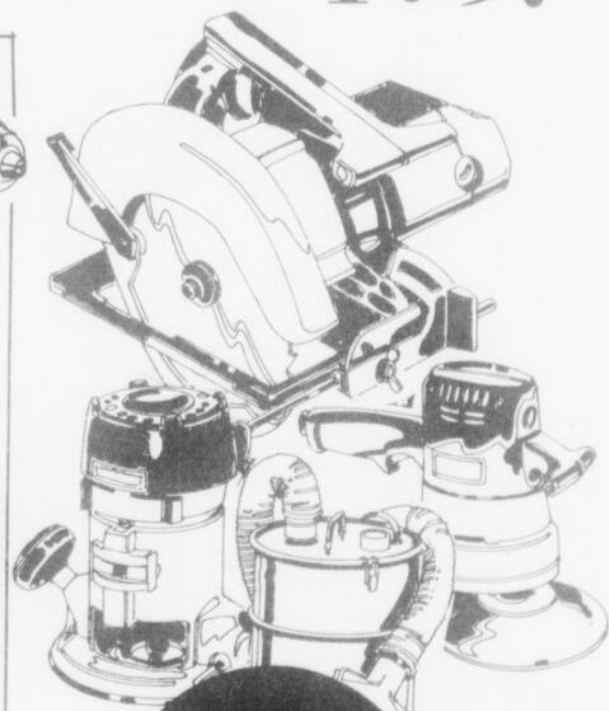

VOTRE CHOIX:

49.99

VOTRE CHOIX:

REG.: $119.98
SPEC.:

79.98

Scie circulaire 7 1/2"

Développe 2-1/8 forces, 5500 TR/MN, roulement à billes, injecteur de sciure à l'avant.

Ponceuse meule Craftsman

Moteur, 1 force, à une vitesse, engrenage en acier durci, roulement à billes, garantie un an.

Ponceuse à ruban 4" industrielle

Moteur, 1-1/2 force, 2 vitesses 1500-1250 TR/MN, 100% roulement à billes.

Quincaillerie (Rayon 9)