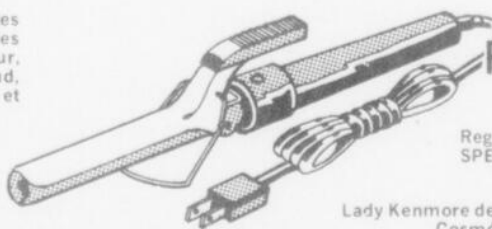

**Mini-Séchoir**

Qté 40

Rég.: \$19.99  
SPEC.: **13.99**

D'une main vous séchez les cheveux de l'autre vous les mettez en place. Interrupteur, 3 positions, arrêt, air chaud, air frais. Garniture noir et couleur argent.  
Cosmétiques (Rayon 8)

**SECHOIR**

Qté 20

Rég.: 19.99  
SPEC.: **15.99**

Sèche cheveux Kenmore, puissant et à bas prix. Régulateur de température, 5 positions. Plastique vert.  
Cosmétiques (Rayon 8)

**FER A FRISER**

Qté 48

Rég.: \$9.98  
SPEC.: **5.99**