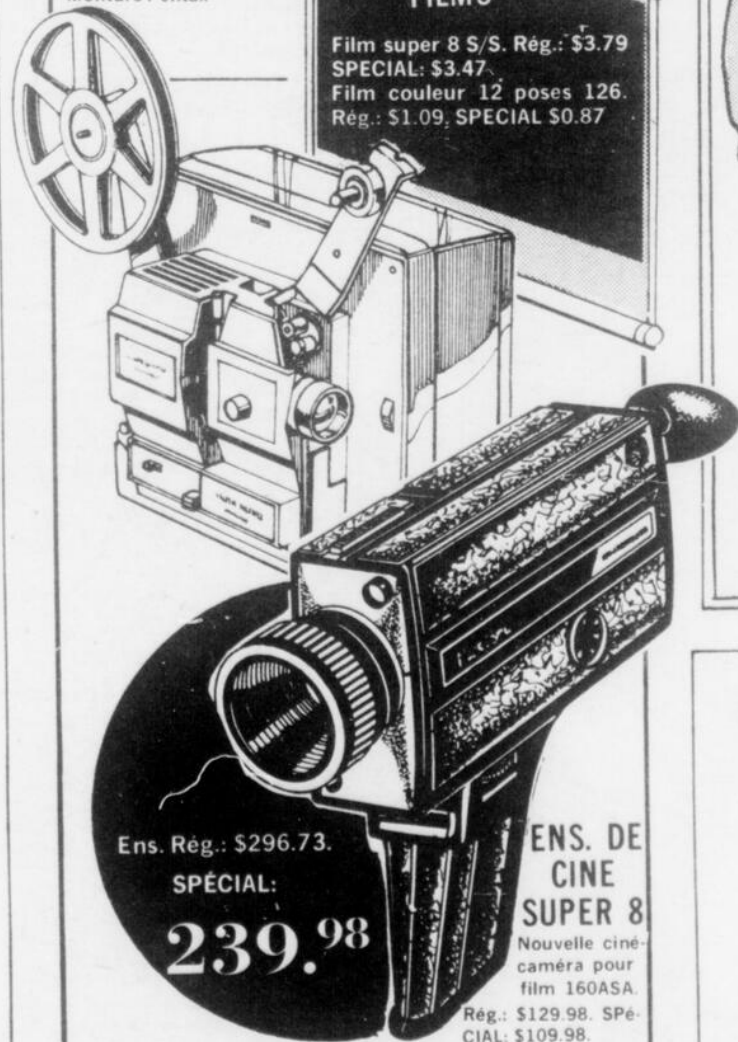

FILMS

Film super 8 S/S. Rég.: $3.79
SPECIAL: $3.47
Film couleur 12 poses 126.
Rég.: $1.09, SPECIAL $0.87

Ens. Rég.: $296.73.

SPECIAL:

239.98

**ENS. DE
CINE
SUPER 8**

Nouvelle ciné-
caméra pour
film 160ASA.
Rég.: $129.98. SPÉ-
CIAL: $109.98.

Pour filmer à l'intérieur sans lumière
photoélectrique.
Ecran 40 x 40 blanc avec pied. Rég.: $12.98. SPECIAL: $9.99
Projecteur 456 Bell J. Howell. Rég.: $149.98. SPECIAL $119.98
Film super 8 inclus. Rég.: $3.79. SPECIAL: $3.47

ENS. CAMERA 126X - Qté 24 8.88

Comprend caméra Instamatic, film 126-12 couleur, un magi-
cube, un étui.
Simpsons-Sears - Caméra et accessoires (Rayon 39)

GILETS TRICOT - Qté 152

Rég.: $10.95 à $15 - SPECIAL:

7.99

Manches courtes, de marque réputée,
lavable, coupes et styles différents.
100% fortrel et autres, couleurs asst.
Grs: P. M. G. TG.

Simpsons-Sears - Accessoires pour
hommes (Rayon 33)