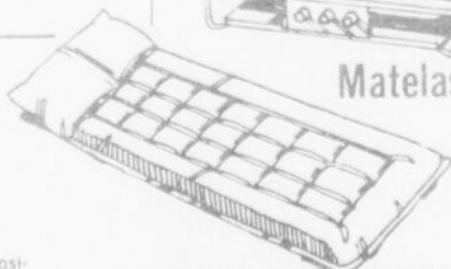

Matelas pneumatique

Rég.: 7.99

SPÉCIAL:

6.99

Enduit de caoutchouc à l'intérieur, construction "support-1", dimensions: 80 1/2" x 29 1/2".
Simpsons-Sears - Au Centre des Sports (Rayon 6)