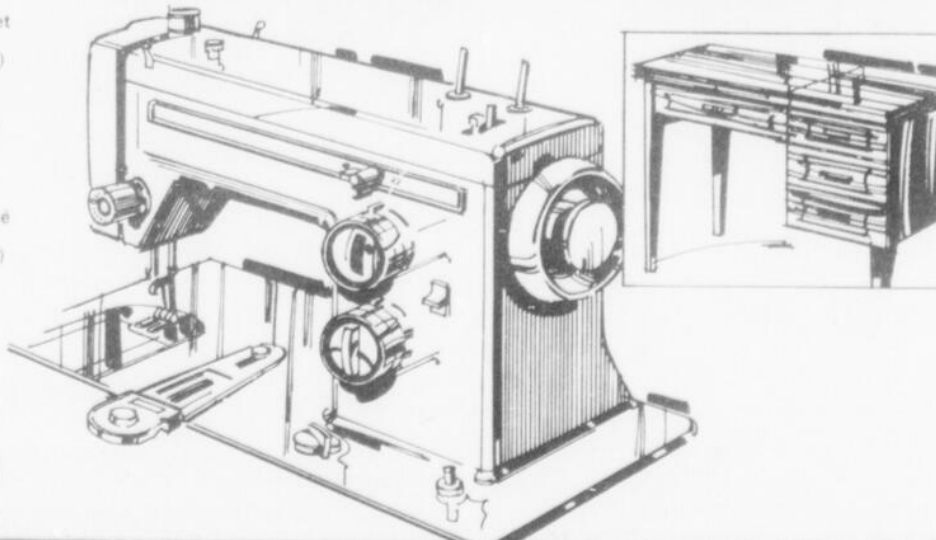

SIMPSONS
Sears

VENTE D'ENTREPOT

3 JOURS SEULEMENT — 5-6-7 JUILLET

2355 — PROGRES DIMANCHE LE 1ER JUILLET 1973

Balai aspirateur

Qté 18

Rég.: $68.88
SPEC.: **57.83**

Aspirateur vertical à brosse réglable, en hauteur, teinte beige, pour tout genre de tapis.
Simpsons-Sears - Aspirateur (Rayon 20)

Conditionneur

(laveur à tapis)

Rég.: $59.98
SPEC.: **49.99**

3 vitesses, facile à manipuler, réservoir 120 oz., brosses en nylon.
Simpsons-Sears - Aspirateur (Rayon 20)

Aspirateur manuel

d'utilité - Qté 6

Rég.: $32.98
SPEC.: **26.98**

Electrique, facile à manipuler.
Simpsons-Sears - Aspirateur (Rayon 20)

Aspirateur avec
bateur à tapis

Rég.: $199.98
SPEC.: **158.88**

2 vitesses, couleurs attrayantes: bleu et gris, cordon automatique, interrupteur aux pieds, lumière-témoin, très puissant.
Simpsons-Sears - Aspirateur (Rayon 20)

ASPIRATEUR

Rég.: $49.98
SPEC.: **38.77**

Très léger, orange et bleu, accessoires à même.
Simpsons-Sears - Aspirateur (Rayon 20)

ASPIRATEUR

Rég.: $79.98
SPEC.: **67.77**

Cordon automatique, 2 tons, beige et avocado, interrupteur aux pieds, très puissant, porte accessoires de luxe.
Simpsons-Sears - Aspirateur (Rayon 20)

Balai pour tapis
SHAG - Qté 12
Rég.: $9.98
SPEC.: **7.99**

Nettoie les tapis shag en profondeur.
Simpsons-Sears - Machine à coudre (Rayon 20)

Machine à coudre - Qté 4

Rég.: $79.98
SPEC.: **69.98**

Tension à cadran, régulateur de longueur du point, fait la bobine automatique, marche avant et arrière.
Simpsons-Sears - Machine à coudre (Rayon 20)

CABINET - Qté 2

Rég.: $69.98
SPEC.: **54.98**

Style méditerranéen, fini noyer.
Simpsons-Sears - Machine à coudre (Rayon 20)

BALAIS A TAPIS - Qté 2

Rég.: $119.98
SPEC.: **99.98**

Balai avec banc de battage, ajustement pour la longueur du poil, 2 vitesses, facile à manier.
Simpsons-Sears - Machine à coudre (Rayon 20)