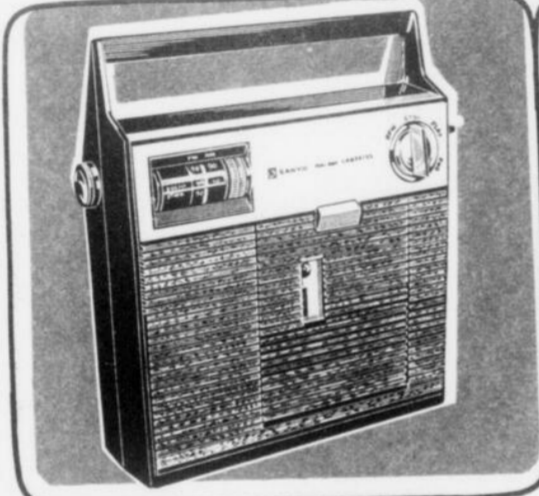

Notre prix de vente **49⁹⁷** chacun

Magnétophone à cassette Sanyo avec radio AM/FM 4190

- Fonctionne sur piles ou à l'électricité
- Modèle ultra-compact
- Microphone, piles et cordon C.A. compris.