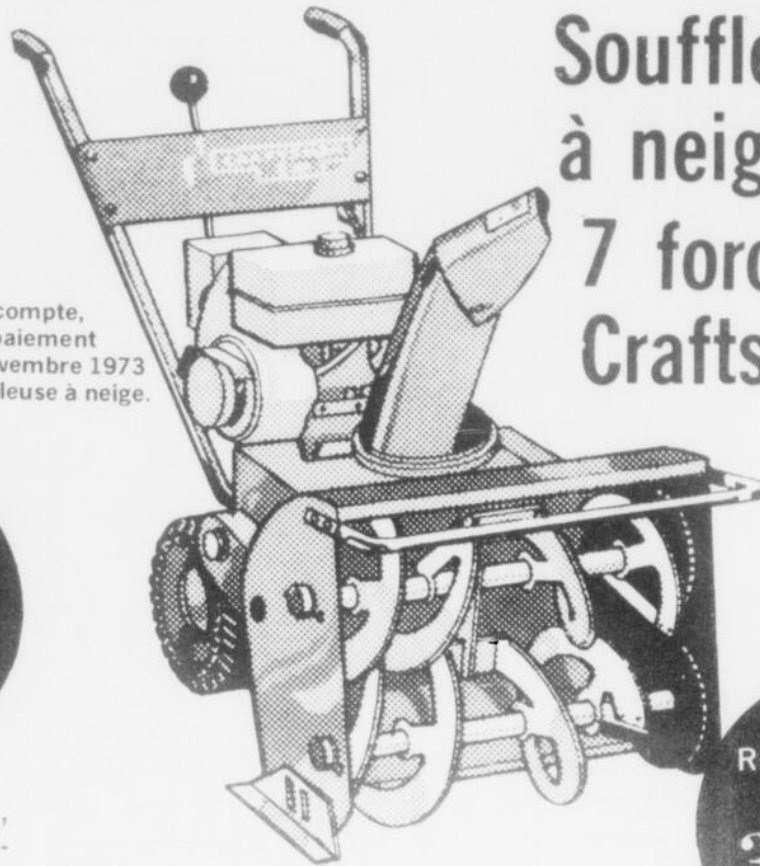

## Souffleuse à neige 7 forces Craftsman

REG.: \$449.99  
SPEC.:  
**399.99**

Possibilité démarreur électrique, 2 terrières de 10" diam. x 24" largeur, roulement à billes, chaînes incluses, garantie un an.