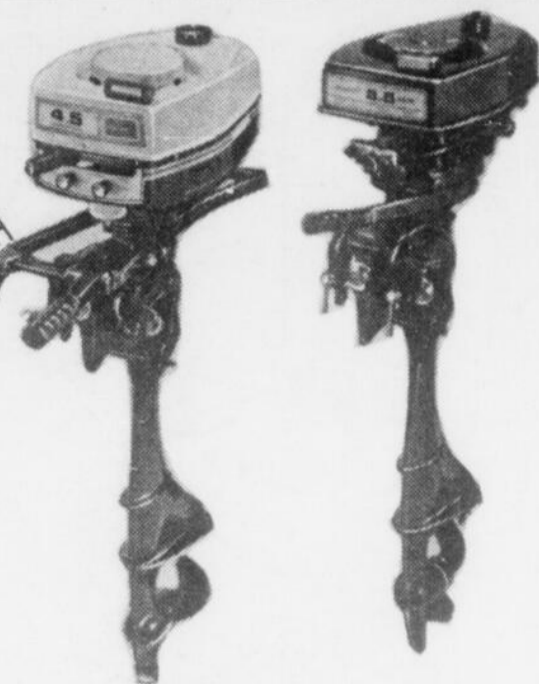

Propulseur 4.5 HP

Rég.: 194.98
SPECIAL: **179.99**

Propulseur 4.5 HP avec adaptateur de réservoir auxiliaire. Pas d'embrayage. Contrôle sur le panneau avant. Réservoir de 2 pintes incorporé. Environ 34 lb.

Propulseur 3.5 HP

Rég.: 164.98
SPECIAL: **154.98**

Propulseur 3.5 HP, économique. Démarrage facile, basse vitesse, pas d'embrayage ni d'adaptateur de réservoir auxiliaire. Réservoir de 2 pintes incorporé. Contrôle sur panneau avant.
Simpsons-Sears - Centre des Sports (Rayon 6)

CANOE SPORTSPAL 12'

Mélange aluminium et magnésium, très difficile à chavirer, inclus: support à moteur, 2 sièges en ethafoam et 2 rames, largeur au centre 42", poids: env. 36 lb.
Simpsons-Sears
Au Centre des Sports (Rayon 6)

Rég.: $249.99
SPECIAL:
219.99

SPORTSPAL 14'

Poids: env. 40 lb.
Simpsons-Sears
Au Centre des Sports (Rayon 6)

Rég.: $299.99
SPECIAL:
249.99