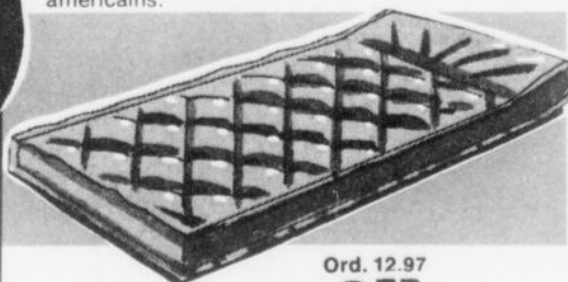

Ord. 12.97
Notre prix de vente **9.77**
chacun

Matelas pneumatique caoutchouté

- Modèle "Holiday Vacances"
- Grosse toile à motif losange
- Épaisseur uniforme de 4"
- 30" x 72".

Articles de sport

Notre prix de vente
6' x 15"
7.97
chacune

Notre prix de vente
8' x 20"
12.97
chacune

Notre prix de vente
10' x 24"
19.97
chacun

Piscines à parois d'acier dans un choix de 3 grandeurs

- Intérieur imprimé de couleur
- Parois d'acier de ton bleu
- Bordures supérieures et joints d'acier
- Avec bouchon de drain et nécessaire de réparations.

Prix Miracle
34.97
chacun
Filtre de 8"
• Cartouche de 8"
• Approuvé par l'Acnor
• Moteur de 100 watts
• Pour piscines d'une contenance de 3000 gallons.

Notre prix de vente
4.77
chacune
Pataugeuse de poly pour enfants
• Motif nautique
• Décorations brillantes
• Polyéthylène robuste
• Pour le patio

Ord. 16.97
Notre prix de vente **12.77**
ch
Lit Spiralette
• Lit rembourré à ressorts
• Réglable à 3 positions
• Matelas de mousse séparé

- Allocations familiales
- "Mise de côté" pratique
- Stationnement facile

4 Place du Saguenay, Chicoutimi, Québec

OUVERT • LUNDI À MERCREDI: 9 A.M. À 6 P.M. • JEUDI ET VENDREDI: 9 A.M. À 9 P.M. • SAMEDI: 9 A.M. À 5 P.M.

Satisfaction garantie ou prompt remboursement avec le sourire!