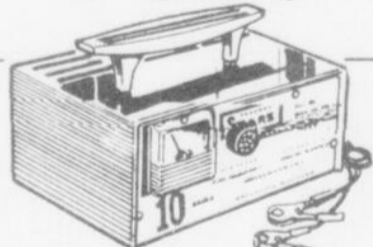

CHARGEUR DE BATTERIE 10 AMPERES

RÉG.: $24.98

SPÉC:

19.99

Modèle 12 volts au coupe circuit automatique, câbles isolés caoutchouc, lampe-temoin de polarité.
Simpsons-Sears - Au Centre de l'Auto (Rayon 28)