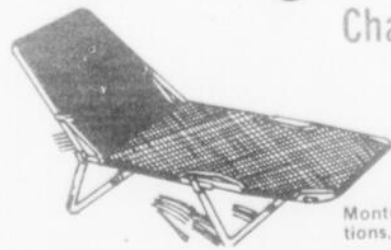

Chaises longues

Rég.: $7.99

SPÉCIAL:

5.88

Monture en acier zingué, 3 positions, 2 supports, toile de coton.
Simpsons-Sears
Au Centre des Sports (Rayon 6)