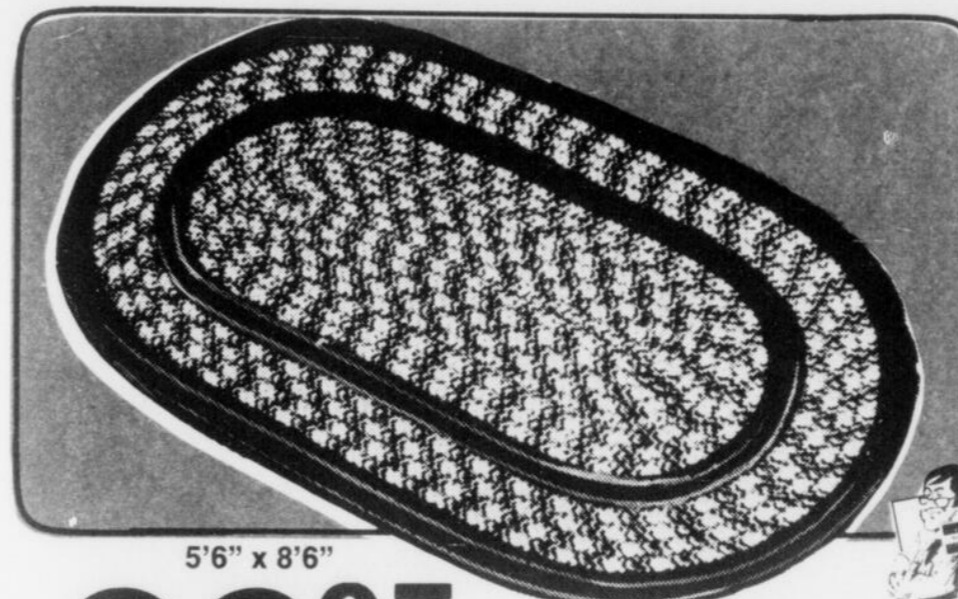

Ne remettez pas à plus tard! Utilisez votre carte Chargex!

5'6" x 8'6"

26⁹⁷ chacun

Tapis ovale en nylon tressé

- Beau, durable, 100% nylon
- Tressage de teintes vives: rouge, or, vert, melon.