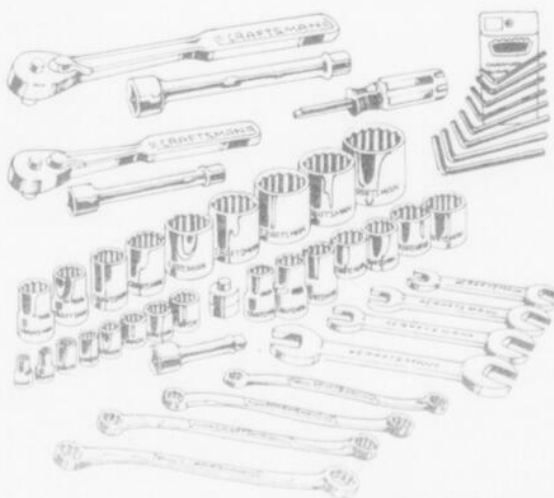

Jeu d'outils Craftsman

Valeur de $78.
SPEC.: **49.99**

Comprenant 48 pièces, garantie à vie.

Boîte à outils Craftsman

REG.: $8.49
SPEC.: **6.99**

Charnière robuste sur toute la longueur, en acier fini émaillé au four, plateau divisé, 2 fermetures à crampons, dispositif pour cadenas.

Quincaillerie (Rayon 9)

TOUPIE CRAFTSMAN

REG.: $74.98 SPEC.:

3/4 force, double isolation, roulement à billes, 25000 TPM, Mandrin 1/4", garantie un an.

Ponceuse polisseuse 6"

REG.: $69.98 SPEC.:

Roulement à billes, développe 3/4 force, contrôle transistorisé 2 vitesses, corps et poignée en polymère.

Quincaillerie (Rayon 9)

Scie circulaire 7"

REG.: $89.98 SPEC.:

Développe 2 forces, roulement à billes, panneaux auxiliaires, coupe 2-3/16" à 90°

ASPIRATEUR 10 gal.

Moteur, 1 force, 1 1/2" diamètre x 18", récipient acier, chariot acier, 4 roulettes.

Quincaillerie (Rayon 9)