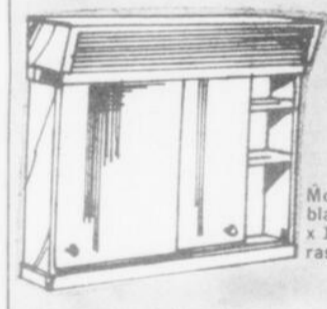

Armoire de salle de bain

Rég.: $31.98
SPEC.: **24.99**

Modèle contemporain, en acier, fini émail, blanc, garniture, acier inoxydable, 2 miroirs, 12 x 16, servant de porte, diffuseur avec prise pour rasoir, ampoules non comprises.

Simpsons-Sears - Plomberie et chauffage (Rayon 42)