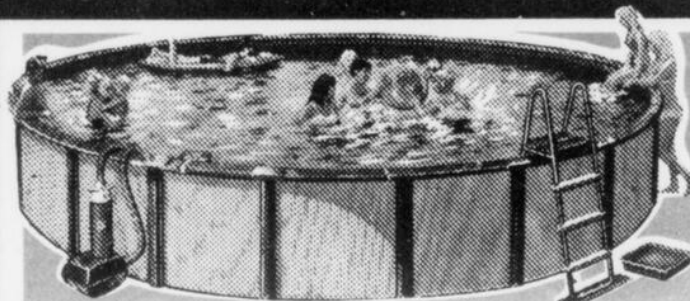

Piscine "Regency" 18 pi. accessoires

- Bordure supérieure robuste 2 1/2"
- Construction enclenchable
- Intérieur de vinyle épais garanti pour 10 ans
- Filtre cartouche
- Echelle de 48" en acier
- Écumoire supérieur
- Contenance: 7600 gallons américains.

Notre prix de vente
288.00
l'ensemble