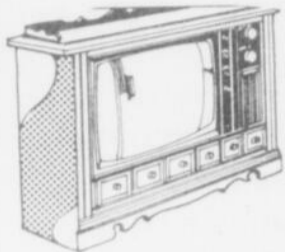

SIMPSONS
Sears

VENTE D'ENTREPÔT

JEUDI 5 — VENDREDI 6 — SAMEDI 7 JUILLET

T.V. couleur 25"

Rég.: $699.98
SPECIAL: **589.98**

Style colonial, châssis 26.000 volts.
Simpsons-Sears
Téléviseur (Rayon 57)