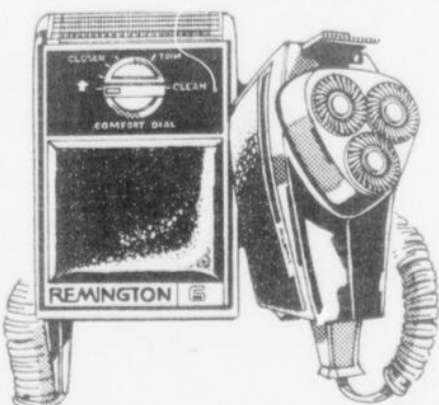

Rasoir Philipps — Qté 60

Rég.: $21.99
SPEC.: **18.99**

Têtes à 90 fentes, pour un rasage rapide, lames s'aiguissant d'elles-mêmes, têtes flottantes, épousant contours du visage.
Cosmétiques (Rayon 8)

RASOIR REMINGTON

Qté 24

Rég.: $21.99
SPEC.: **18.99**

Lektro blade, 6 de fabrication précise, vous permettant de choisir la coupe adaptée à votre peau et votre barbe.
Cosmétiques (Rayon 8)