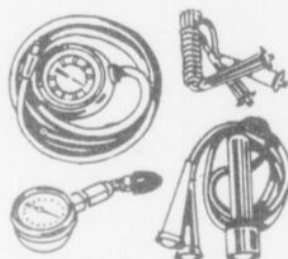

### Nécessaire à la mise au point

RÉG.: \$19.98

SPÉC:

**14.99**

Un outil indispensable pour les bricoleurs, bon pour 4-6-8 cylindres, 12 ou 6 volts.  
Simpsons-Sears - Au Centre de l'Auto (Rayon 28)