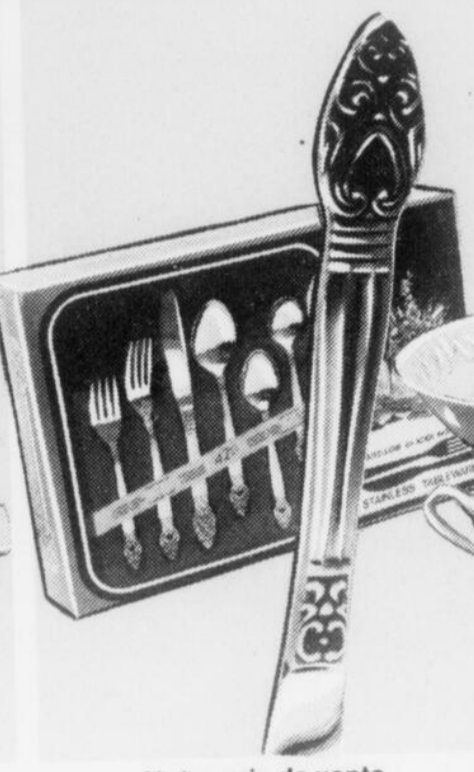

### Ensemble Corning Ware

- Comprend deux casseroles : 1 de 48 on. et l'autre de 64 on. avec couvercles
- Pour congeler, cuire et servir les aliments
- En boîte cadeau.

Notre prix de vente  
**13<sup>97</sup>**  
l'ensemble