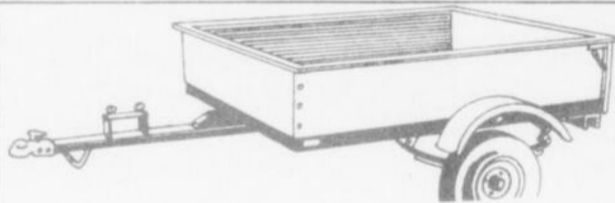

### REMORQUE D'UTILITE 800 lb.

A bascule, idéal pour le chalet ou camping, solide, châssis en acier, pneus 4 plus 4, 80 x 8. Grandeur: 60" x 48" x 10" de profondeur.  
Simpsons-Sears - Au Centre de l'Auto (Rayon 28)