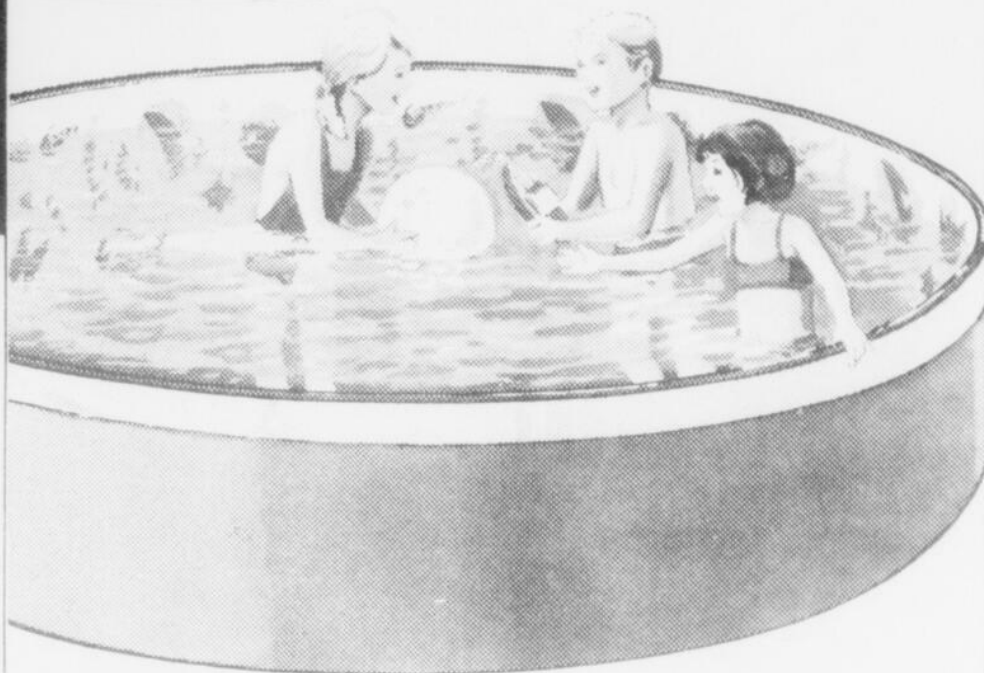

## PISCINE

A paroi d'acier de très bonne qualité, choix de 6' ou 8' de diamètre, intérieur vinyle.

Simpsons-Sears  
Au Rayon des jouets (Rayon 49)

Rég.: 6' \$7.99 8' \$13.99

SPÉCIAL: **6.49 11.49**