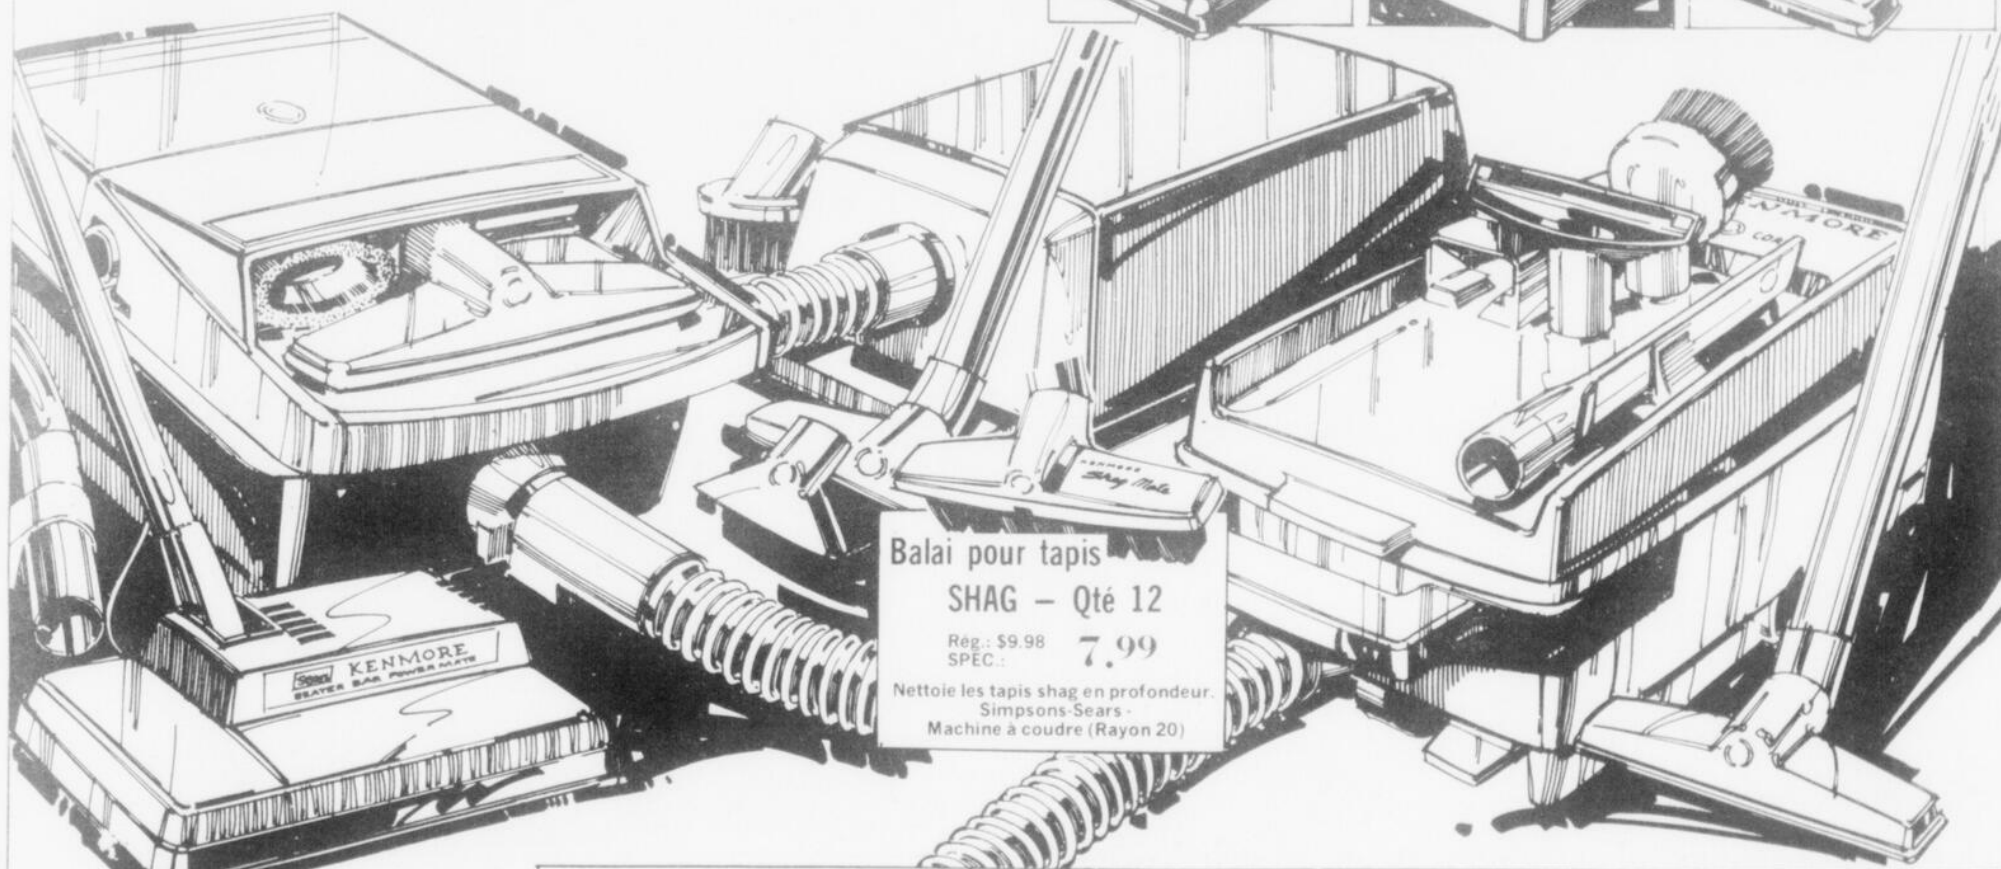

SIMPSONS
Sears

VENTE D'ENTREPOT

3 JOURS SEULEMENT — 5-6-7 JUILLET

2355 — PROGRES DIMANCHE LE 1ER JUILLET 1973

Balai aspirateur

Qté 18

Rég.: $68.88
SPEC.: **57.83**

Aspirateur vertical à brosse réglable, en hauteur, teinte beige, pour tout genre de tapis.
Simpsons-Sears - Aspirateur (Rayon 20)

Conditionneur

(laveur à tapis)

Rég.: $59.98
SPEC.: **49.99**

3 vitesses, facile à manipuler, réservoir 120 oz., brosses en nylon.
Simpsons-Sears - Aspirateur (Rayon 20)

Aspirateur manuel

d'utilité - Qté 6

Rég.: $32.98
SPEC.: **26.98**

Electrique, facile à manipuler.
Simpsons-Sears - Aspirateur (Rayon 20)

Aspirateur avec
bateur à tapis

Rég.: $199.98
SPEC.: **158.88**

2 vitesses, couleurs attrayantes: bleu et gris, cordon automatique, interrupteur aux pieds, lumière-témoin, très puissant.
Simpsons-Sears - Aspirateur (Rayon 20)

ASPIRATEUR

Rég.: $49.98
SPEC.: **38.77**

Très léger, orange et bleu, accessoires à même.
Simpsons-Sears - Aspirateur (Rayon 20)

ASPIRATEUR

Rég.: $79.98
SPEC.: **67.77**

Cordon automatique, 2 tons, beige et avocado, interrupteur aux pieds, très puissant, porte accessoires de luxe.
Simpsons-Sears - Aspirateur (Rayon 20)

Balai pour tapis
SHAG - Qté 12
Rég.: $9.98
SPEC.: **7.99**

Nettoie les tapis shag en profondeur.
Simpsons-Sears - Machine à coudre (Rayon 20)

Machine à coudre - Qté 4

Rég.: $79.98
SPEC.: **69.98**

Tension à cadran, régulateur de longueur du point, fait la bobine automatique, marche avant et arrière.
Simpsons-Sears - Machine à coudre (Rayon 20)

CABINET - Qté 2

Rég.: $69.98
SPEC.: **54.98**

Style méditerranéen, fini noyer.
Simpsons-Sears - Machine à coudre (Rayon 20)

BALAIS A TAPIS - Qté 2

Rég.: $119.98
SPEC.: **99.98**

Balai avec banc de battage, ajustement pour la longueur du poil, 2 vitesses, facile à manier.
Simpsons-Sears - Machine à coudre (Rayon 20)

CONDITIONNEUR - Qté 2

Rég.: $49.98
SPEC.: **39.98**

Idéal pour tapis à poils courts, 2 vitesses, 2 brosses.
Simpsons-Sears - Machine à coudre (Rayon 20)

MINI-ASPIRATEURS - Qté 3

Rég.: $29.98
SPEC.: **24.98**

Aspirateur manuel, très léger, idéal pour escaliers et auto.
Simpsons-Sears - Machine à coudre (Rayon 20)

Machine à coudre automatique

149.99

14 points de broderie, aiguilles double, boutonnières, fait d'aluminium, très légère.
Simpsons-Sears - Machine à coudre (Rayon 20)

Machine à coudre automatique

Qté 9

79.87

Vitesses arrière et avant, fait boutonnières et boutons, points zig-zag.
Simpsons-Sears - Machine à coudre (Rayon 20)

Meuble de machine à coudre

Rég.: $29.98
SPEC.: **24.77**

Pattes en bois dur, dessus et côtés en plaque bouleau. Approx. 22 x 18 x 31.
Simpsons-Sears - Machine à coudre (Rayon 20)

Machine à coudre
complètement automatique

239.99 avec meuble

Peut faire 11 points différents, très légère, fait d'aluminium, aiguilles double, cabinet de style moderne.
Simpsons-Sears - Machine à coudre (Rayon 20)