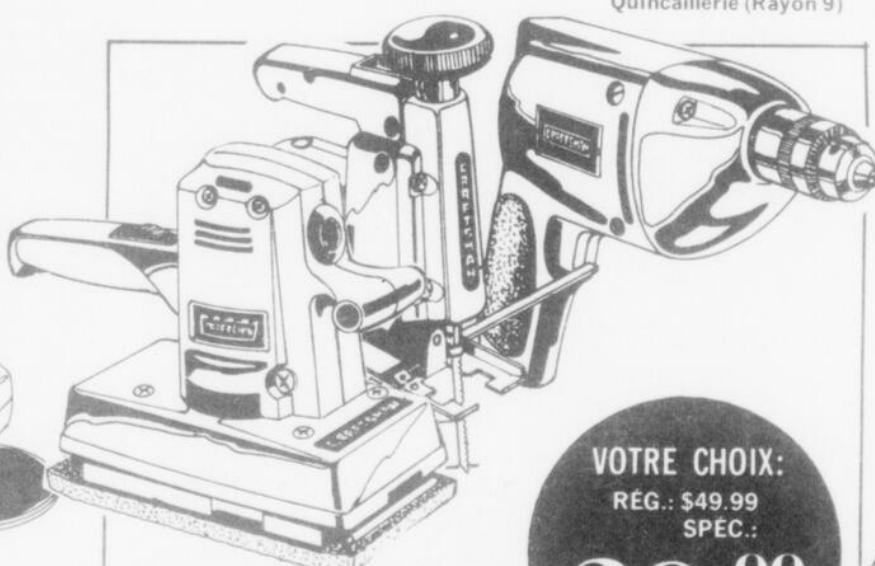

VOTRE CHOIX:

REG.: $49.99
SPEC.:

29.99

Ponceuse Craftsman

Levier pour passer, mouvement orbital à va-et-vient, moteur 1/5 force, poignée auxiliaire, roulement à billes et à coussinets, garantie un an.

PERCEUSE CRAFTSMAN 3/8"

A vitesse variable, à 1200 RPM, garantie un an.

SCIE CRAFTSMAN A GUICHET

2 vitesses, course 5/8", développe 1/4 force, 3400 et 2700 C/M, roulement à billes et coussinets, garantie un an.

Quincaillerie (Rayon 9)