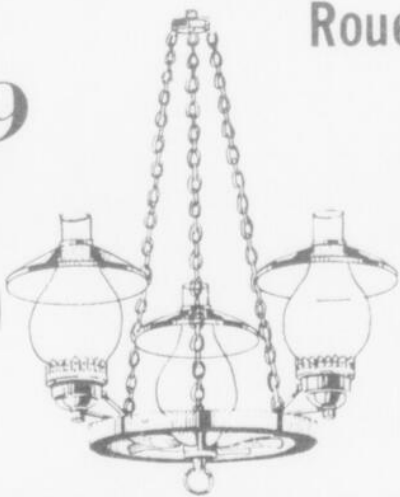

Roues de chariots

Rég.: $21.99
SPÉCIAL:

17.⁹⁹

12 pouces à 3 lumières, style rustique, fini laiton ou cuivre.
Simpsons Sears
Lampes et accessoires
(Rayon 34)

Lustre Colonial -
Qté 24

Rég.: $10.98
SPÉCIAL:

7.⁹⁹

Suspension de style colonial à fini métal, verre givre 9" de diamètre, 15" de haut.
Simpsons-Sears - Lampes et accessoires (Rayon 34)

Fixture — Qté 50

Valeur: $19.99 à $129.99
SPÉCIAL:

9.⁹⁹ à 59.⁹⁹

Liquidation de manufacturiers
50% DE REDUCTION

sur lustres différents modèles, 8 chandeliers cristal ou non, lustres de cuisine, salon et chambre, différentes grandeurs et couleurs.
Simpsons Sears — Lampes et accessoires (Rayon 34)