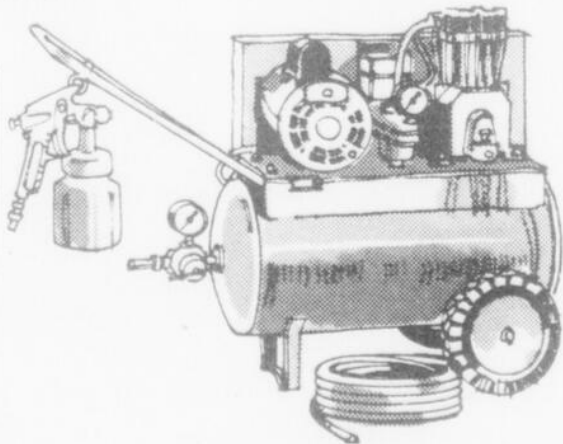

VAPORISATEURS
Qté 2

Rég.: $249.99
SPECIAL: 199.99

3/4 force, un cylindre avec réservoir 6 gallons, imp. vaporise jusqu'à 10" de large, débite 3.4 PCM à 40 lb/PC, maximum 100 lb/PCA.
Simpsons-Sears - Peinture et accessoires (Rayon 30)