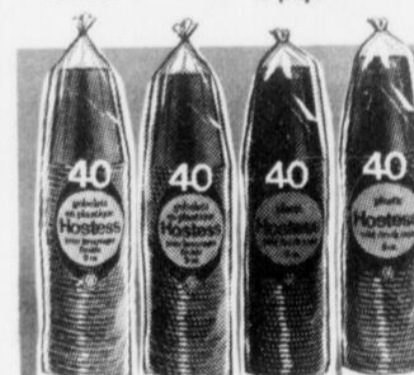

Tasses de plastique
• Paquet de 40
• Plastique épais et de teinte gaie
• Choix de couleurs
Notre prix de vente **63¢** pag