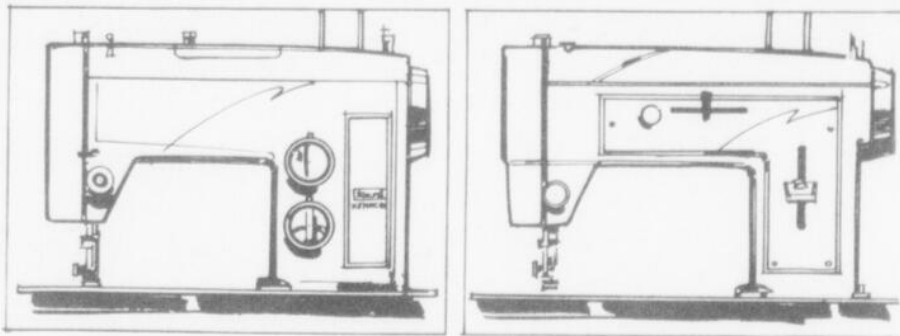

SIMPSONS
Sears

VENTE D'ENTREPOT

3 JOURS SEULEMENT — 5-6-7 JUILLET

2355 — PROGRES DIMANCHE LE 1ER JUILLET 1973

Balai aspirateur

Qté 18

Rég.: $68.88
SPEC.: **57.83**

Aspirateur vertical à brosse réglable, en hauteur, teinte beige, pour tout genre de tapis.
Simpsons-Sears - Aspirateur (Rayon 20)

Conditionneur

(laveur à tapis)

Rég.: $59.98
SPEC.: **49.99**

3 vitesses, facile à manipuler, réservoir 120 oz., brosses en nylon.
Simpsons-Sears - Aspirateur (Rayon 20)

Aspirateur manuel

d'utilité - Qté 6

Rég.: $32.98
SPEC.: **26.98**

Electrique, facile à manipuler.
Simpsons-Sears - Aspirateur (Rayon 20)

Aspirateur avec
bateur à tapis

Rég.: $199.98
SPEC.: **158.88**

2 vitesses, couleurs attrayantes: bleu et gris, cordon automatique, interrupteur aux pieds, lumière-témoin, très puissant.
Simpsons-Sears - Aspirateur (Rayon 20)

ASPIRATEUR

Rég.: $49.98
SPEC.: **38.77**

Très léger, orange et bleu, accessoires à même.
Simpsons-Sears - Aspirateur (Rayon 20)

ASPIRATEUR

Rég.: $79.98
SPEC.: **67.77**

Cordon automatique, 2 tons, beige et avocado, interrupteur aux pieds, très puissant, porte accessoires de luxe.
Simpsons-Sears - Aspirateur (Rayon 20)

Balai pour tapis
SHAG - Qté 12
Rég.: $9.98
SPEC.: **7.99**

Nettoie les tapis shag en profondeur.
Simpsons-Sears - Machine à coudre (Rayon 20)

Machine à coudre - Qté 4

Rég.: $79.98
SPEC.: **69.98**

Tension à cadran, régulateur de longueur du point, fait la bobine automatique, marche avant et arrière.
Simpsons-Sears - Machine à coudre (Rayon 20)

CABINET - Qté 2

Rég.: $69.98
SPEC.: **54.98**

Style méditerranéen, fini noyer.
Simpsons-Sears - Machine à coudre (Rayon 20)

BALAIS A TAPIS - Qté 2

Rég.: $119.98
SPEC.: **99.98**

Balai avec banc de battage, ajustement pour la longueur du poil, 2 vitesses, facile à manier.
Simpsons-Sears - Machine à coudre (Rayon 20)