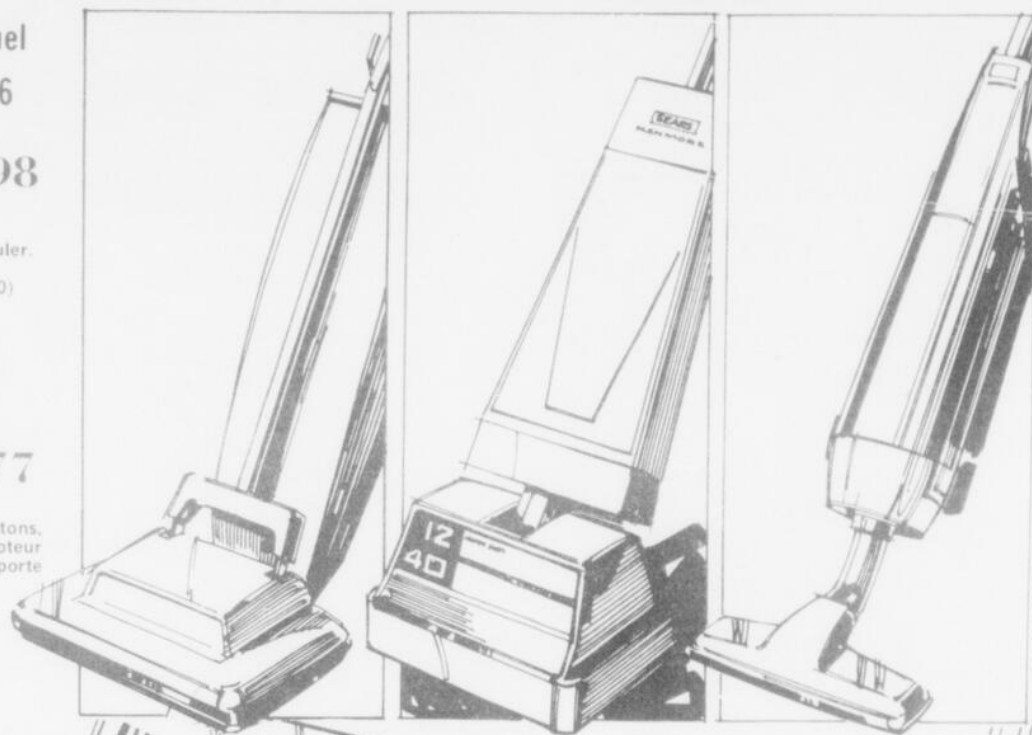

SIMPSONS
Sears

VENTE D'ENTREPOT

3 JOURS SEULEMENT — 5-6-7 JUILLET

2355 — PROGRES DIMANCHE LE 1ER JUILLET 1973

Balai aspirateur

Qté 18

Rég.: $68.88
SPEC.: **57.83**

Aspirateur vertical à brosse réglable, en hauteur, teinte beige, pour tout genre de tapis.
Simpsons-Sears - Aspirateur (Rayon 20)

Conditionneur

(laveur à tapis)

Rég.: $59.98
SPEC.: **49.99**

3 vitesses, facile à manipuler, réservoir 120 oz., brosses en nylon.
Simpsons-Sears - Aspirateur (Rayon 20)

Aspirateur manuel

d'utilité - Qté 6

Rég.: $32.98
SPEC.: **26.98**

Electrique, facile à manipuler.
Simpsons-Sears - Aspirateur (Rayon 20)

Aspirateur avec
bateur à tapis

Rég.: $199.98
SPEC.: **158.88**

2 vitesses, couleurs attrayantes: bleu et gris, cordon automatique, interrupteur aux pieds, lumière-témoin, très puissant.
Simpsons-Sears - Aspirateur (Rayon 20)

ASPIRATEUR

Rég.: $49.98
SPEC.: **38.77**

Très léger, orange et bleu, accessoires à même.
Simpsons-Sears - Aspirateur (Rayon 20)

ASPIRATEUR

Rég.: $79.98
SPEC.: **67.77**

Cordon automatique, 2 tons, beige et avocado, interrupteur aux pieds, très puissant, porte accessoires de luxe.
Simpsons-Sears - Aspirateur (Rayon 20)

Balai pour tapis
SHAG - Qté 12
Rég.: $9.98
SPEC.: **7.99**

Nettoie les tapis shag en profondeur.
Simpsons-Sears - Machine à coudre (Rayon 20)

Machine à coudre - Qté 4

Rég.: $79.98
SPEC.: **69.98**

Tension à cadran, régulateur de longueur du point, fait la bobine automatique, marche avant et arrière.
Simpsons-Sears - Machine à coudre (Rayon 20)

CABINET - Qté 2

Rég.: $69.98
SPEC.: **54.98**

Style méditerranéen, fini noyer.
Simpsons-Sears - Machine à coudre (Rayon 20)

BALAIS A TAPIS - Qté 2

Rég.: $119.98
SPEC.: **99.98**

Balai avec banc de battage, ajustement pour la longueur du poil, 2 vitesses, facile à manier.
Simpsons-Sears - Machine à coudre (Rayon 20)

CONDITIONNEUR - Qté 2

Rég.: $49.98
SPEC.: **39.98**

Idéal pour tapis à poils courts, 2 vitesses, 2 brosses.
Simpsons-Sears - Machine à coudre (Rayon 20)

MINI-ASPIRATEURS - Qté 3

Rég.: $29.98
SPEC.: **24.98**

Aspirateur manuel, très léger, idéal pour escaliers et auto.
Simpsons-Sears - Machine à coudre (Rayon 20)

Machine à coudre automatique

149.99

14 points de broderie, aiguilles double, boutonnières, fait d'aluminium, très légère.
Simpsons-Sears - Machine à coudre (Rayon 20)

Machine à coudre automatique

Qté 9

79.87

Vitesses arrière et avant, fait boutonnières et boutons, points zig-zag.
Simpsons-Sears - Machine à coudre (Rayon 20)

Meuble de machine à coudre

Rég.: $29.98
SPEC.: **24.77**

Pattes en bois dur, dessus et côtés en plaque bouleau. Approx. 22 x 18 x 31.
Simpsons-Sears - Machine à coudre (Rayon 20)

Machine à coudre
complètement automatique

239.99 avec meuble

Peut faire 11 points différents, très légère, fait d'aluminium, aiguilles double, cabinet de style moderne.
Simpsons-Sears - Machine à coudre (Rayon 20)