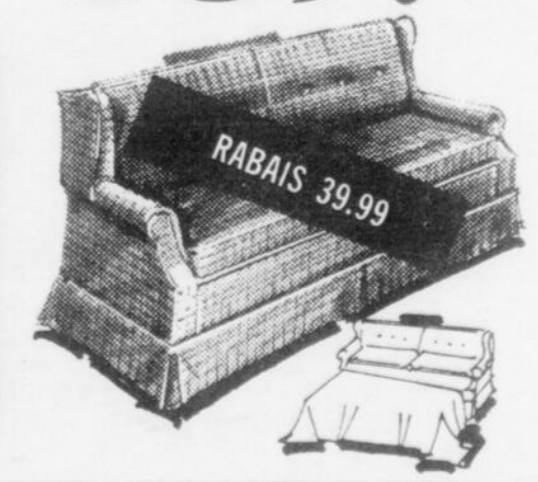

Divan-lit Colonial

Rég.: $299.98

SPECIAL:

259.99

Matelas à ressorts, 54" x 72", recouvrement Herculon très résistant aux taches et à l'usure.

Simpsons-Sears - Meubles (Rayon 1)

Canapé-lit et fauteuil Colonial

Rég.: $189.98

SPECIAL:

149.99

Recouvrement toile et coton imprimé, bois fini "Salem".
Simpsons-Sears - Meubles (Rayon 1)

FAUTEUIL BERCANT MODERNE

Rég.: $44.98

SPECIAL:

29.99

Recouvrement tweed ou simili-cuir, couleurs aux choix.
Simpsons-Sears - Meubles (Rayon 1)

CAUSEUSE COLONIAL

Rég.: $280.

SPECIAL:

250.