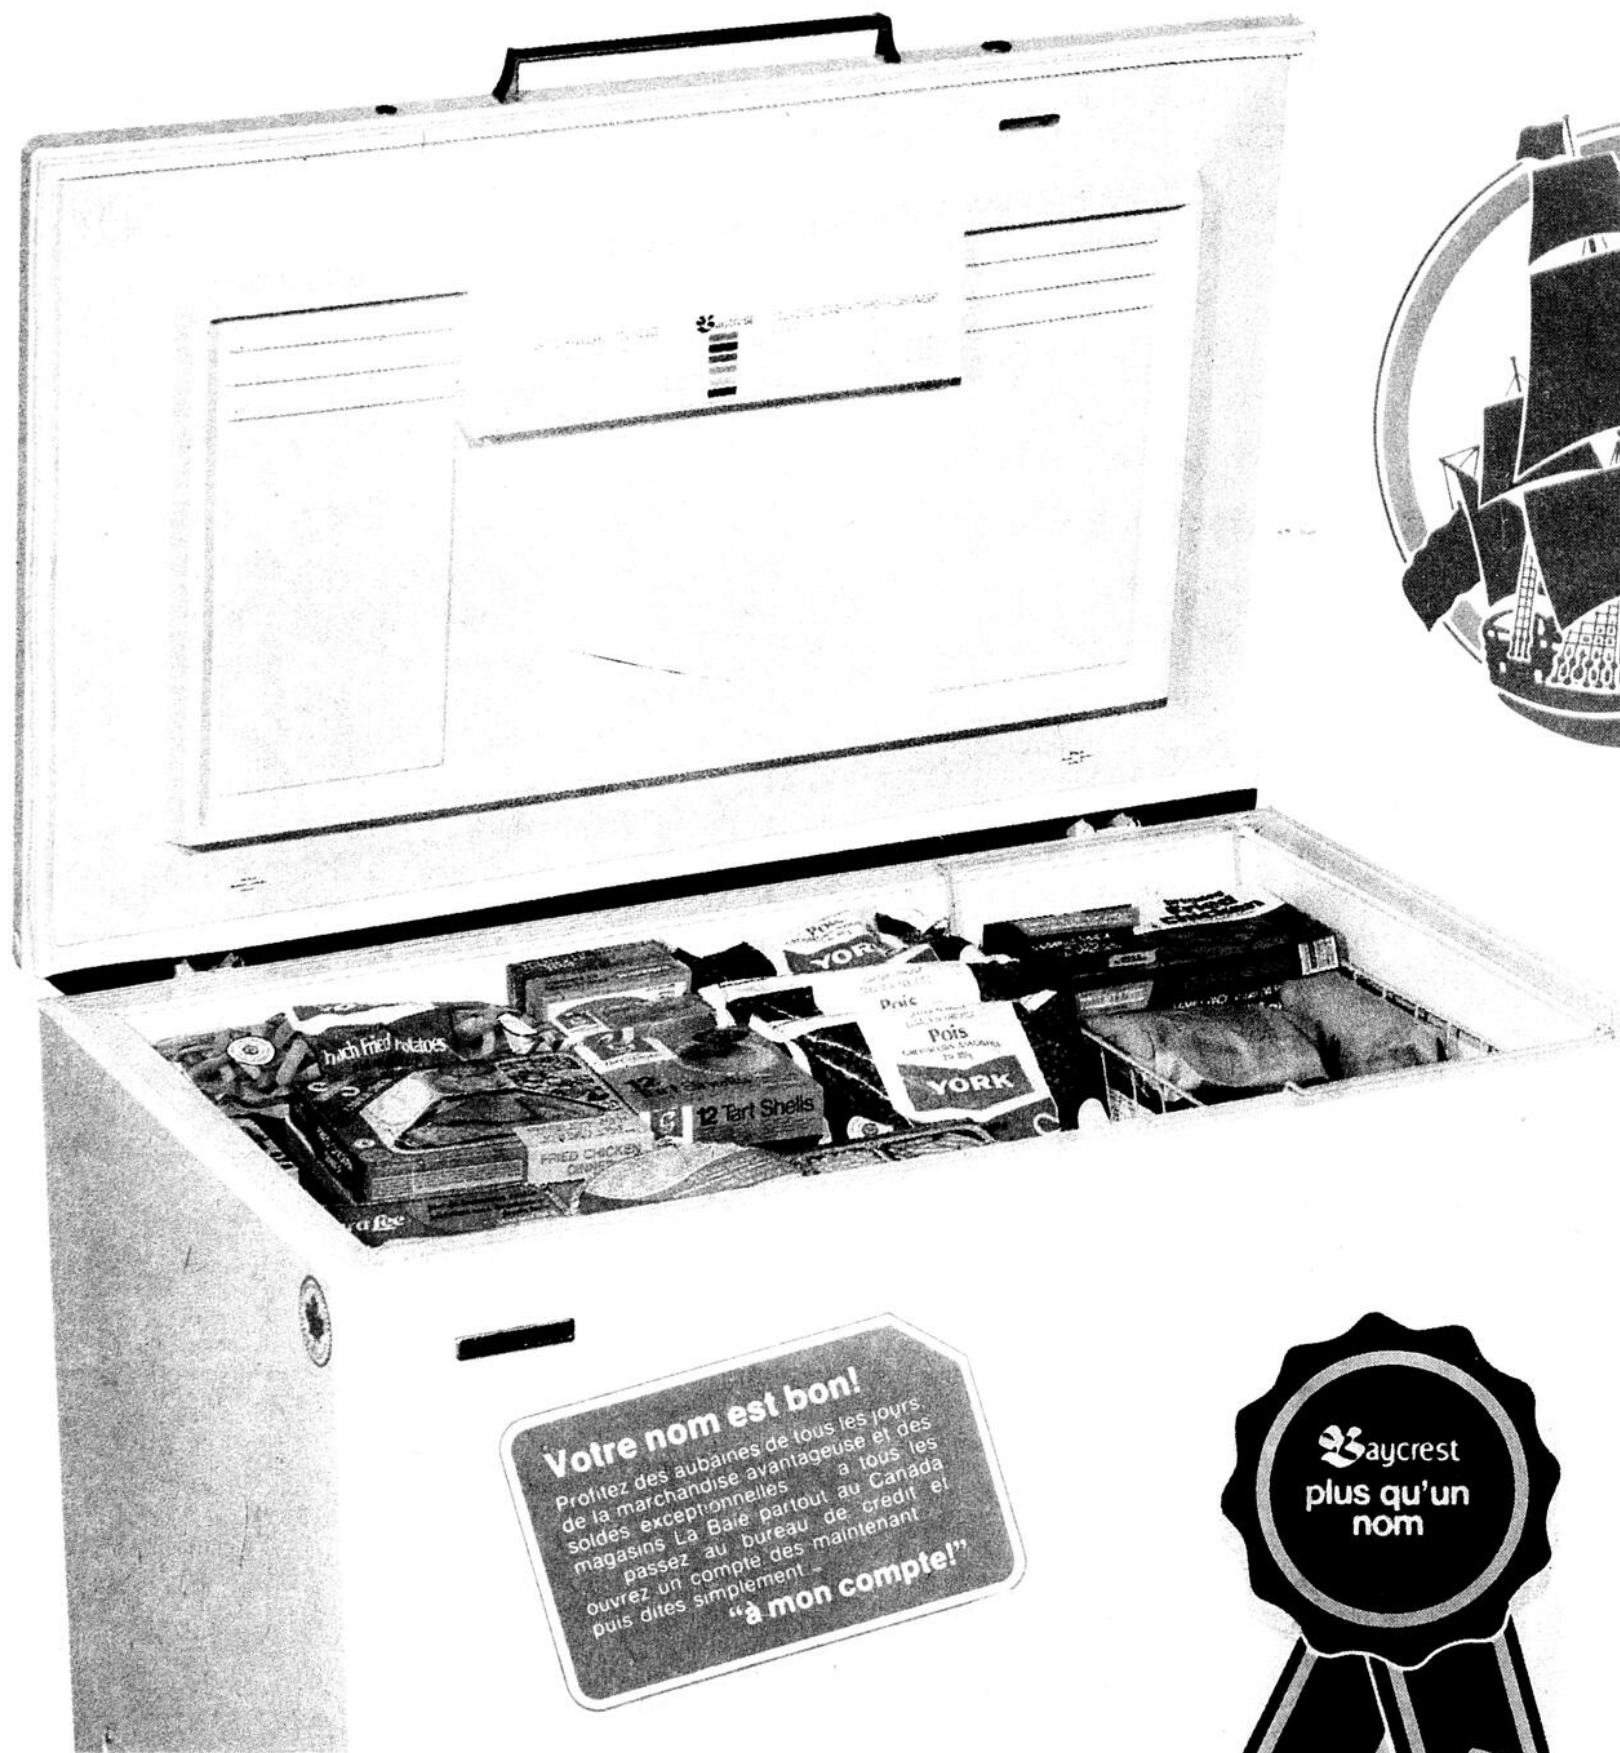

Votre nom est bon!
Profitez des aubaines de tous les jours,
de la marchandise avantageuse et des
soldes exceptionnelles à tous les
magasins La Baie partout au Canada
passez au bureau de crédit et
ouvrez un compte des maintenant
puis dites simplement
"à mon compte!"