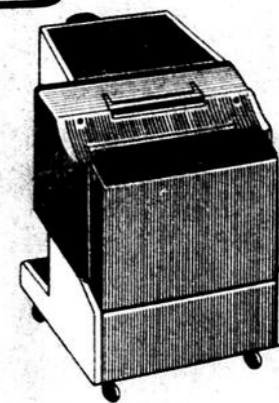

Le tirage aura lieu au magasin le samedi, 14 octobre à 16 h.

RÈGLES DU CONCOURS — Procurez-vous vos bulletins de participation aux caisses de sortie. Aucun achat requis. Le gagnant doit avoir 18 ans ou plus et répondre correctement à une question réglementaire. Les employés de la Baie et les membres de leur famille ne sont pas éligibles à ce concours.