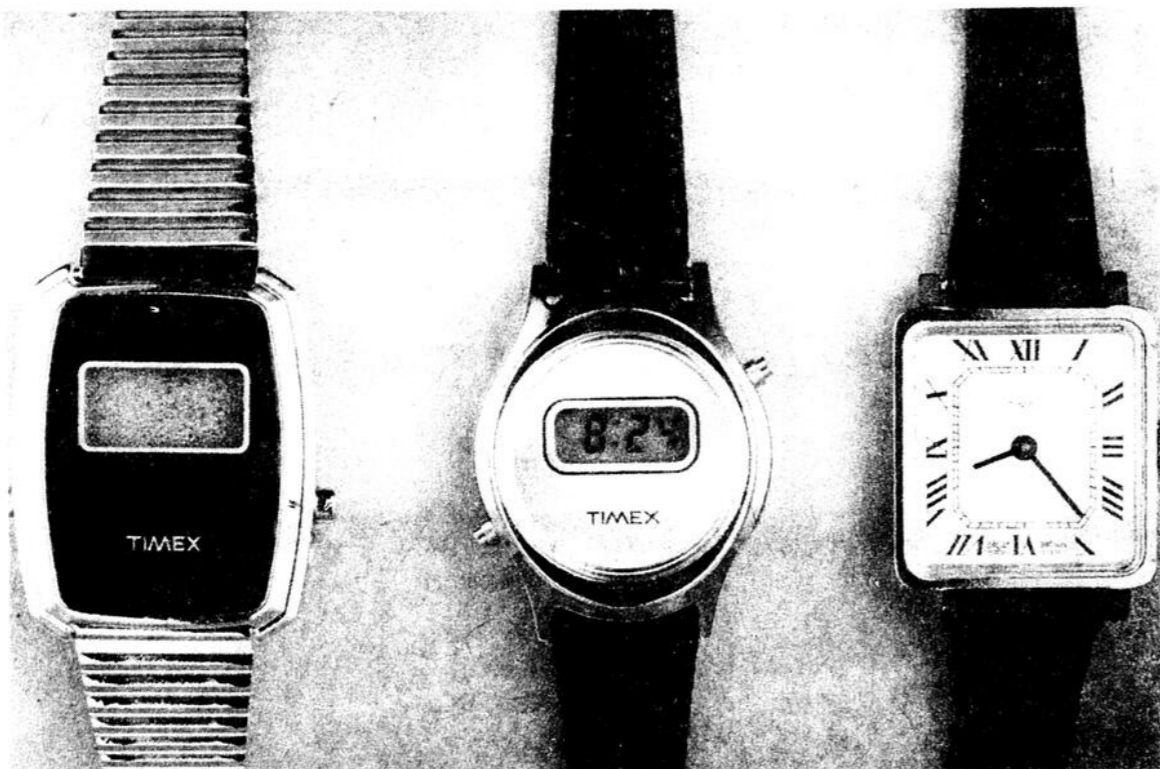

la Baie en première

Les articles-mode abondent à la Baie. Complétez votre garde-robe d'automne sur une note d'élégance, avec nos accessoires irrésistibles à prix irrésistibles!

Montres Timex pour dames

Soyez de l'heure... et à l'heure avec une élégante et pratique montre Timex choisie parmi notre vaste sélection. Le temps c'est de l'argent!...

40% DE RABAIS
sur nos prix courants