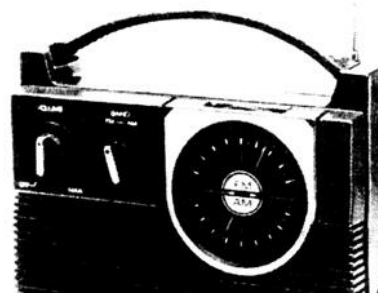

la Baycrest en première

Sécheuse automatique Baycrest

$217

Finissez le jour de la lessive en beauté grâce à ce pratique séchoir à commande automatique de durée de séchage. Tambour en porcelaine, filtre à charpie placé à l'avant, bouton de démarrage de sécurité. 2 cycles: normal ou repassage permanent. Blanc. Z983

Machine à laver automatique Baycrest

$347 ch.

Le jour de la lessive n'est plus une corvée grâce à cette machine à laver à 2 cycles et 2 cadences de brassage. Modèle avec filtre auto-nettoyant, commande variable de niveau d'eau, tambour et extérieur en émail porcelainisé, tableau bilingue. Capacité 18 lb. Blanc. Z9831

Garantie: Garantie d'un an sur les pièces et la main-d'oeuvre, et de 4 années additionnelles sur la transmission, pièces seulement.

Chaîne AM/FM stéréo

Profitez des joies de la musique avec cette chaîne stéréo à changeur professionnel, pointe diamant, dispositif de repérage et couvercle pare-poussière. Lecteur de cartouches 8 pistes intégré, à sélecteur automatique ou manuel. Commande à curseur pour le repérage des postes et affichage lumineux pour plus de précision. 2 enceintes acoustiques à gamme de fréquence étendue pour les basses. Ebénisterie aspect noyer fini vinyle similibois. **$159**
L'ens.

Radio portative AM-FM

13.99 ch.

Ne partez pas sans musique grâce à cette radio à fonctionnement à piles ou à cordon de branchement. Compartiment pour cordon, antenne télescopique FM, prise pour écouteur; commande de volume et de repérage des postes. Coffret fini plastique. 584