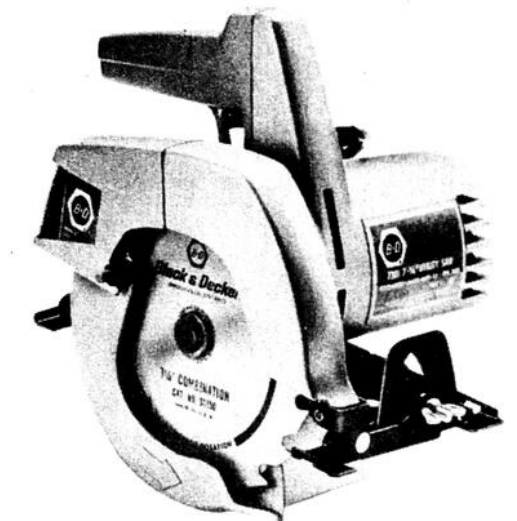

Scie circulaire 7 1/4" Black & Decker

Pratique pour le bricoleur. Profondément...