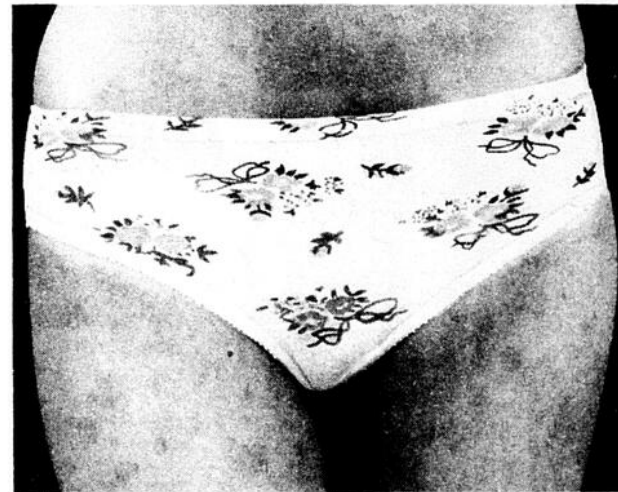

Culottes bikini pour jeunes dames

Profitez de cette offre pour faire provision de coquets bikinis. Vaste choix de tons unis; tissu facile d'entretien. 523

2/1.29