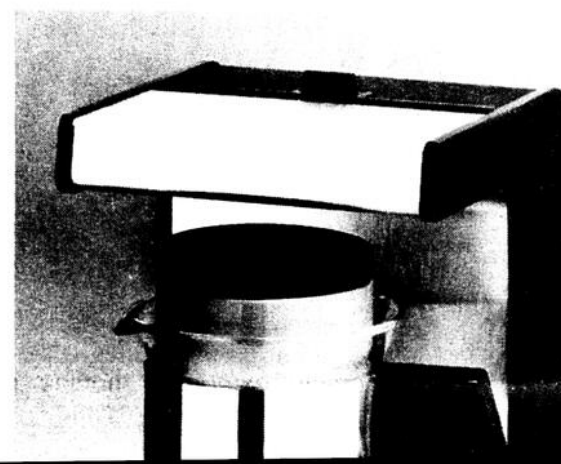

19.99 l'ens.

Scie sauteuse Black & Decker

Taille en ligne droite, courbe ou de fantaisie: le bois, le plastique, le métal et plus encore. Fourni avec lame pour couper le bois, 1" pour le bois dur et 1 1/2" pour le bois tendre. 578