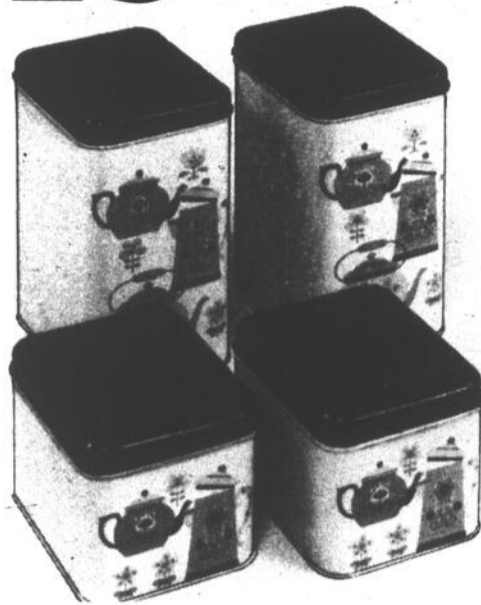

100% coton glacé. Coupe droite, 2 fentes latérales, 2 poches, 4 passants de ceinture avec ceinture plastique. Glissière au dos. Bleu, vert ou rouge. 5 à 13.

Tricot 100% polyester. Ponte di Roma. Modèles fourreaux. Taille élastique. Choix de deux modèles en marine, poudre, blanc ou banane. 10 à 18.

UTILITÉS... Articles pratiques...

POUBELLE "ROLL'N'RACK"
REG. 6.96 **3.99**

Installation facile. Fabrication robuste. Se dissimule à l'intérieur d'un placard.
ROULEAU DE 30 SACS DE RECHARGE. REG. 99c **88c**