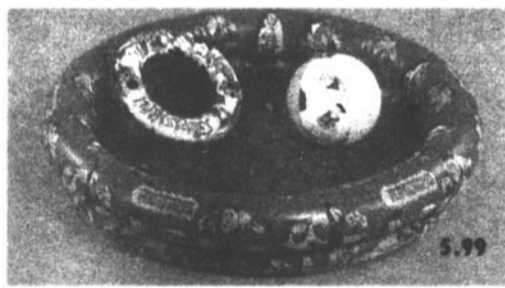

\$13

MEUBLES D'ÉTÉ "HOLIDAY" OU RAINBOW"

REG: 25.66
CHAISE LONGUE
Dossier et siège à sangles 7 x 22.
Cadre tubulaire.

\$20

REG: 10.96
FAUTEUIL DE JARDIN
Même fabrication que la chaise
longue et la berceuse. 6 x 8.

\$10

REG: 17.96
BERCEUSE ASSORTIE
Cadre tubulaire pliant. Sangles de
6 x 8.

15⁵⁰

5.99

7.66

14.88

**PISCINES POUR
LES JEUNES**

14⁸⁸