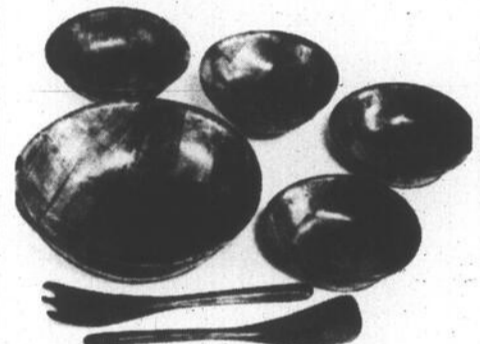

ENS. À SALADE BOIS
Ensemble en bois tissé comprenant un grand saladier et quatre bols individuels assortis. Cuiller et fourchette.
$4