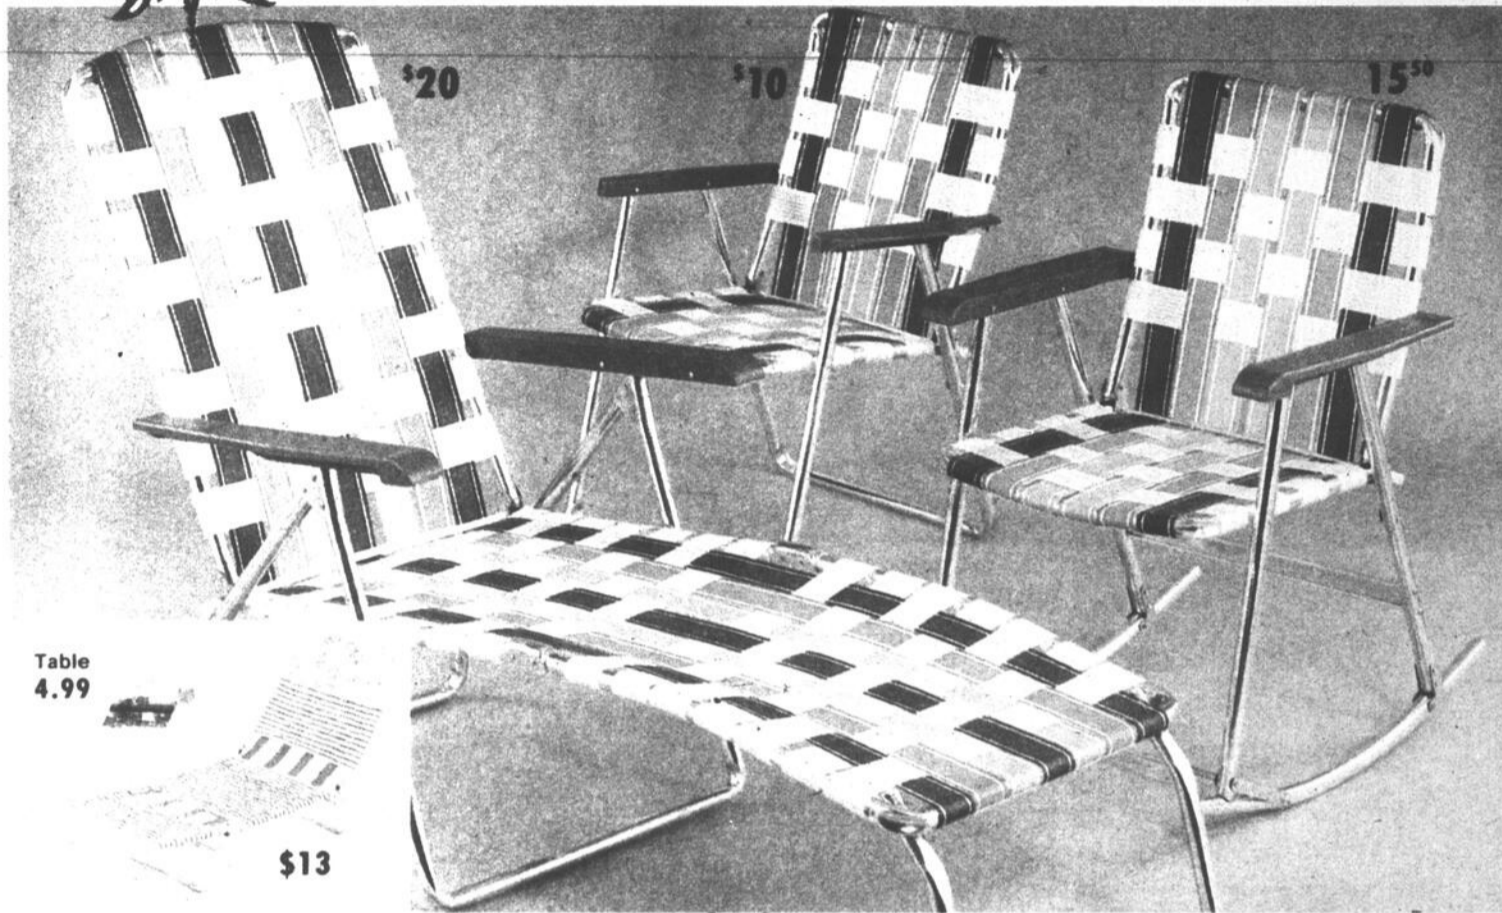

CHAISE LONGUE

REG: 15.88
À ROCHET
Réglage en position multiples.
Revêtement vinyle à motif floral.
72 x 22.

$13

MEUBLES D'ÉTÉ "HOLIDAY" OU RAINBOW"

REG: 25.66
CHAISE LONGUE
Dossier et siège à sangles 7 x 22.
Cadre tubulaire.

$20

REG: 10.96
FAUTEUIL DE JARDIN
Même fabrication que la chaise
longue et la berceuse. 6 x 8.

$10

REG: 17.96
BERCEUSE ASSORTIE
Cadre tubulaire pliant. Sangles de
6 x 8.

15⁵⁰