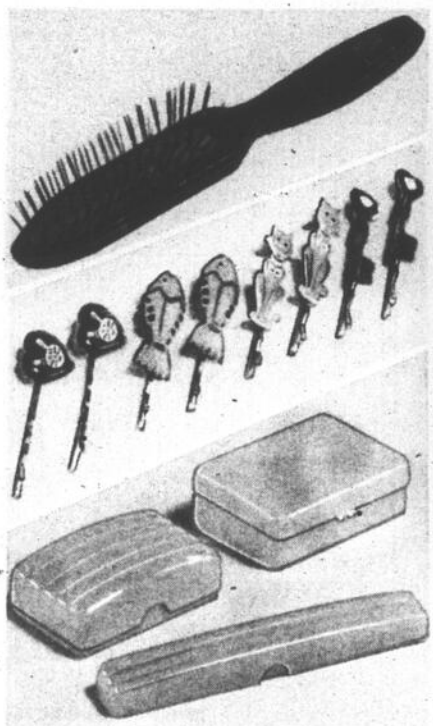

BROSSE À CHEVEUX
Marque Finesse. Fabrication robuste. **188**
BARRETTES FANTAISIE
Vaste choix de modèles et de coloris. **2** PAIRES **99^c** POUR
ENS. POUR LE VOYAGE
Porte-brosse à dents, porte-savon et boîte pratique. **96^c**