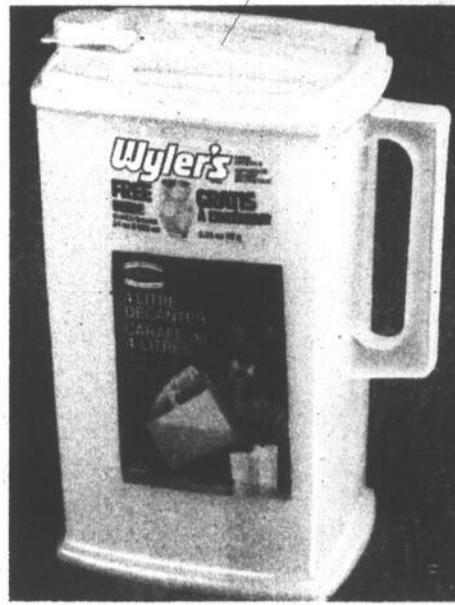

PICHET PLASTIQUE 4 LITRES
$2

Modèle avec couvercle et poignée. Complet avec mélange à boisson "Wylers".