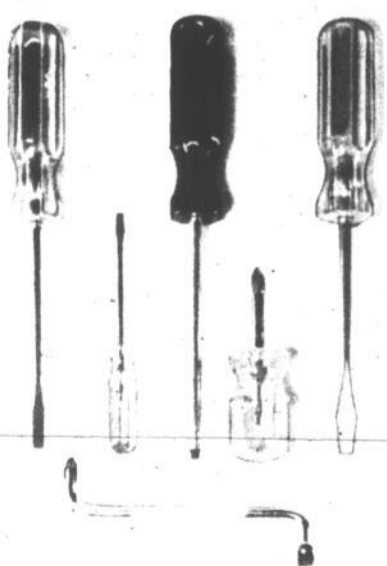

AU CHOIX

\$1

SPATULES CAOUTCHOUC
2 POUR 50¢

Embout caoutchouc. Manches plastique.

SUPERBE BERCEUSE EN HÊTRE

Une réelle aubaine à ce bas prix! Confortable et également très décorative. Fabrication en hêtre au riche fini érable.

49⁸⁸

CHAÎNE PLIANTE EN GÊTRE

Parfaite pour chaise d'appoint. Se plie pour rangement facile. Siège en lattes.

9⁹⁹

M

N

O

P