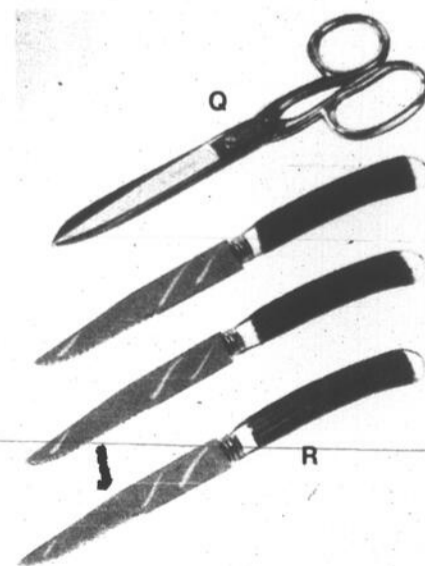

- Q. Ciseaux tout-usages 7-1/2"
- R. Ensemble 3 couteaux à steak
- S. Ensemble 3 passoires