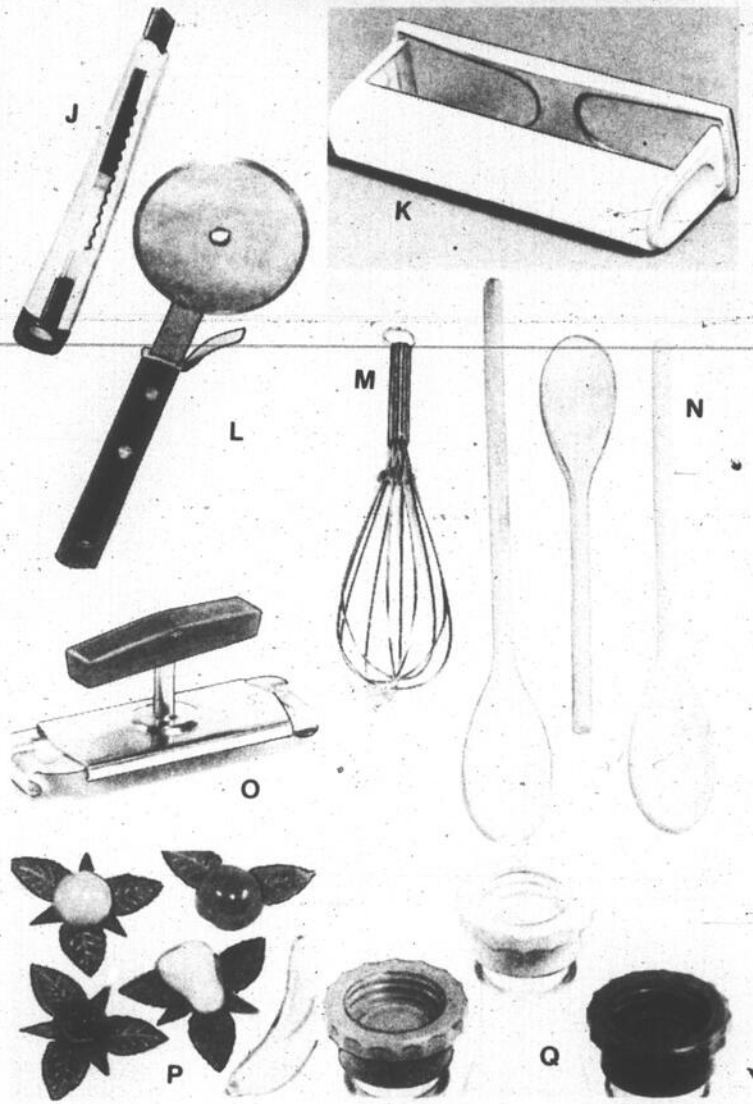

J. COUPEAU À AIGUISER RICHARD

K. PORTE-PAPIER ESSUIE-TOUT

L. COUPEAU À PIZZA

M. FOUET 10"

N. ENS. 3 CUILLÈRES EN BOIS

O. OUVRE-POT

P. PORTE-MÉMO MAGNÉTIQUE

Q. ENS. 3 BOUCHONS

AU CHOIX

75¢