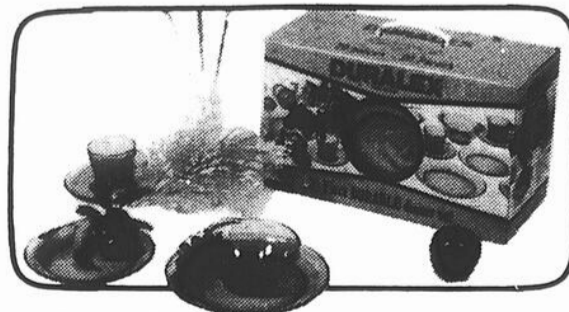

**ALEX DURALEX**

**SERVICES À DÎNER "DURALEX" 20-PIÈCES**

UN SERVICE PARFAIT POUR TOUS LES JOURS

Verre DuraLex incassable. Choix de trois modèles et coloris. L'ensemble 20-pièces consiste en 4 de chaque: assiettes à dîner, assiettes à pain / beurre, bols à soupe / céréales, tasses et soucoupes.

Ens.  
20-pces

**18<sup>66</sup>**

**VERRES IMPORTÉS  
D'ITALIE**

AU CHOIX

**1<sup>44</sup>**  
LE  
PAQUET

Choix de 6 verres à jus 6-oz. "Vomero"; 4 verres Old-Fashioned "Iceberg" 8-oz.; 4 verres 11 1/2-oz. "Fierdo".