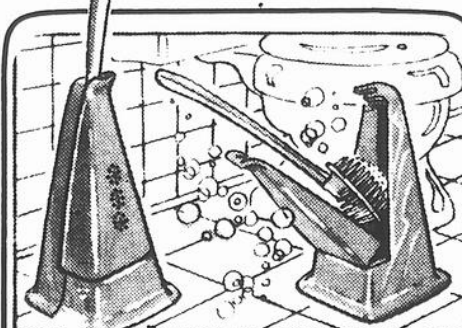

Porte-savon

**BOUCHON D'ÉVIER**

Coloris variés. Format standard.

**44¢**

**CORBILLE À PAPIER RONDE**

Pratique et décorative. Coloris variés.

**99¢**

**ENSEMBLE BROSE DE TOILETTE**

Comprend brosse et support.

**4<sup>44</sup>**

**TAPIS DE BAIN ANTI-DÉRAPANTS**

Coloris variés. Dimensions: 28 x 16 po.

**3<sup>66</sup>**

**LaSalle**

**BONNES IDÉES LASALLE POUR RAJEUNIR VOTRE INTÉRIEUR A PEU DE FRAIS!**