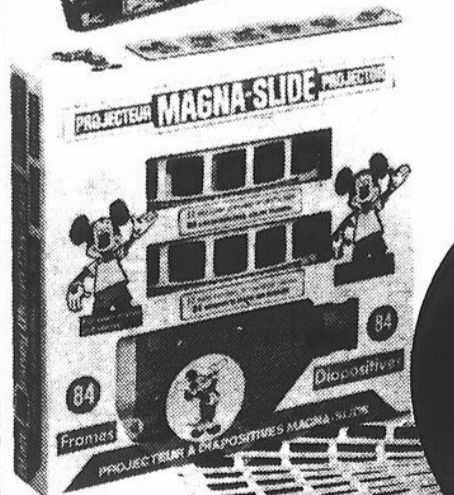

AU CHOIX

599

CH.

PROJECTEUR DE DIAPOSITIVES "DISNEY". Projecteur d'utilisation facile. Complet avec 12 histoires de Disney en 84 diapositives couleurs.