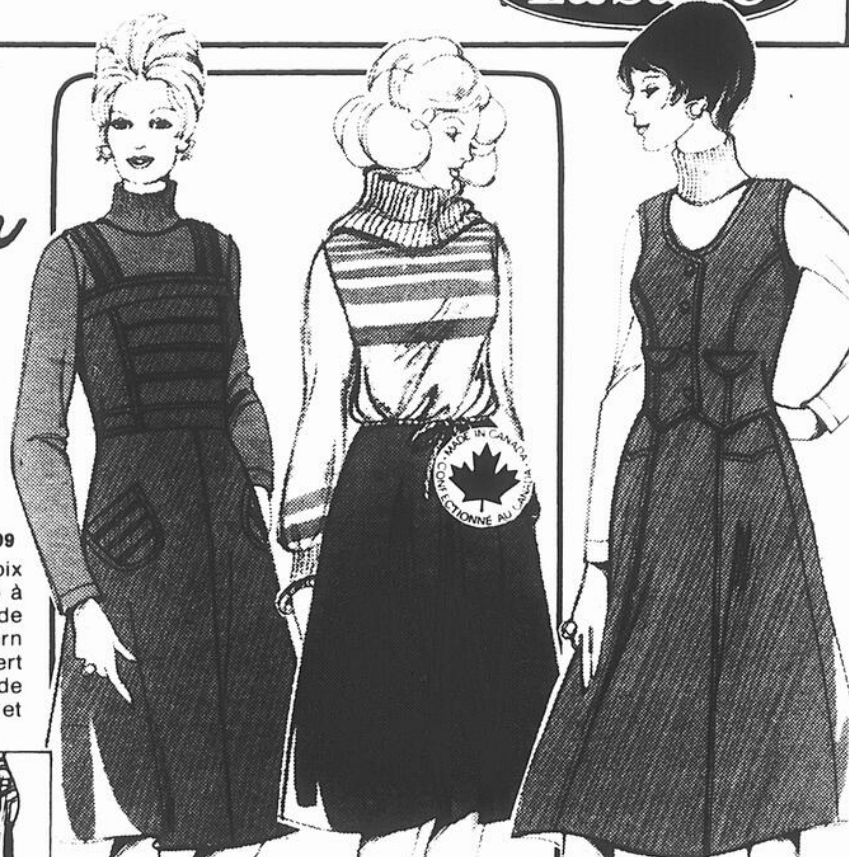

**TENUES PARFAITES EN TOUT TEMPS**

**PRIX COUPE 46<sup>c</sup>**  
**2 POUR \$3**

Prix régulier LaSalle 1.96

**PULLS À COL ROULÉ  
POUR DAMES**  
Manches longues. 100% nylon brillant. Tons unis de gris, rouge, marine, noir, bleu, vert. P.M.G.