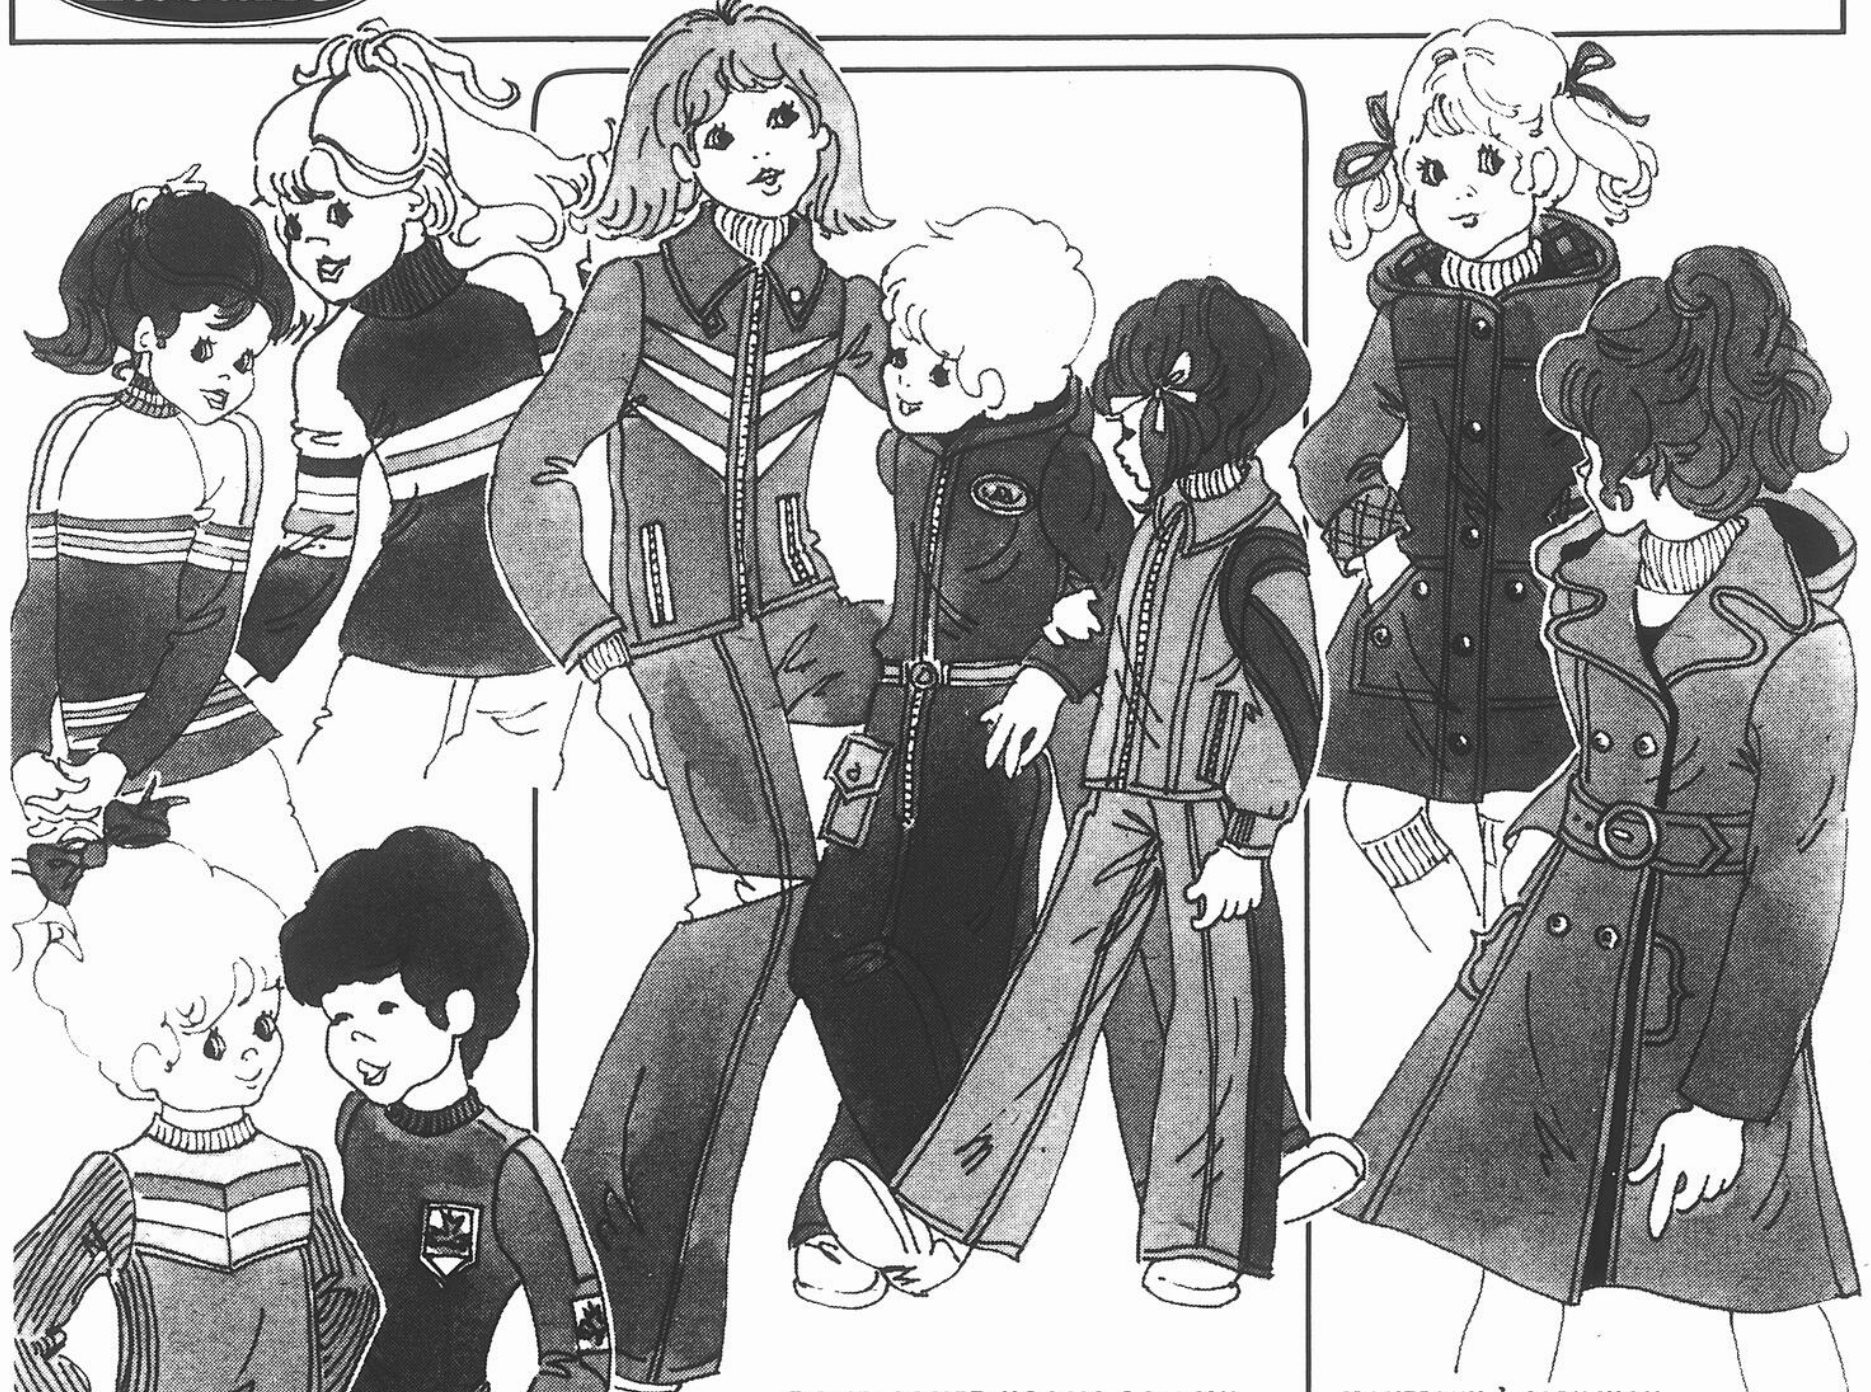

POUR JOUER "SANS SOUCI" DANS LA NEIGE!

PULLS DE SKI TRICOT ACRYLIQUE

PRIX COUPE 2⁶⁶

$4 CH.

Prix rég. LaSalle jusqu'à 6.66

Pour filles et garçons. Vaste choix de pullovers de ski. Modèles, motifs et coloris variés. Tailles 4 à 14. Venez vite faire votre choix!

PRIX COUPE 6⁹⁶

$20

Prix rég. LaSalle 26.96

COSTUMES DE NEIGE 2-PIÈCES POUR FILLES

Choix de deux modèles. Tous deux avec veste contrastante, à glissière. 2 poches et pantalon à bavette. Vert, rouge ou marine. Tailles 7 à 14.

PRIX COUPE 5⁹⁶

$14

Prix rég. LaSalle 19.96

COSTUMES D'AUTONEIGE POUR GARÇONS

100% nylon. Modèle une-pièce avec rayures aux manches et à la ceinture. Doublure matelassée. Une-poche. Glissière plaine longueur. Marine, brun, vert. 4 à 6x.

PRIX COUPE 5⁹⁶

$16

Prix rég. LaSalle 21.96

COSTUMES DE NEIGE 2-PIÈCES POUR FILLETES

Costumes de neige 100% nylon, doublés de nylon. Deux modèles. Tous deux avec veste contrastante, glissière devant, pantalon à bavette. Marine, ton or, vert. 3 à 6x.

MANTEAUX À CAPUCHON ET DOUBLURE MATELASSÉE

PRIX COUPE 7⁹⁶ $20

Prix régulier LaSalle 27.96

MANTEAUX D'HIVER POUR FILLETES

Choix de trois modèles. Deux avec poignets et capuchon écossais contrastant; un avec écharpe contrastante. Choix de coloris. 4 à 6x.

MANTEAUX LAINE MELTON

PRIX COUPE 7⁹⁶ $25

Prix rég. LaSalle 32.96

Choix de trois modèles à capuchon. Tous à doublure matelassée. Poches, fermeture à barillets devant et ceinture. Choix de coloris. 7 à 14.

TUQUES ACRYLIQUE FILLES ET GARÇONS

99¢

Vaste choix de modèles, de motifs, de coloris. Pour 4 à 6x.

TUQUES TRICOT POUR FILLETES

158

Grand choix de bonnets de ski en acrylique. Certains avec pompons. Coloris et motifs variés. 7 à 14.

MOUFLES ACRYLIQUE POUR FILLETES

99¢

Grand choix de modèles, motifs et coloris. Pour 7 à 14.

CHAUDES MOUFLES POUR ENFANTS

78¢

100% acrylique. Tricot uni ou gonflant. Choix de modèles, motifs et coloris. 4 à 7.