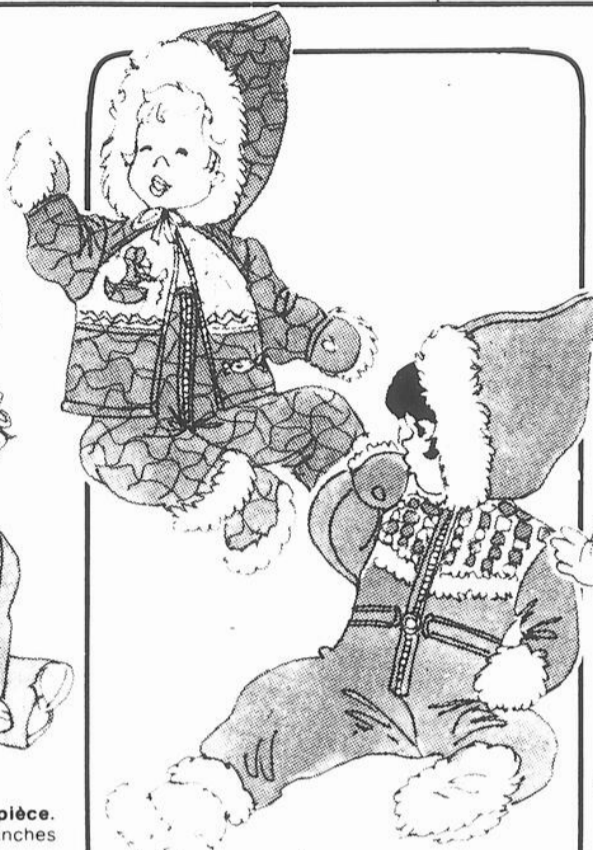

COSTUMES DE NEIGE NYLON POUR BAMBINS

Costumes de neige 2-pièces nylon ciré. Capuche contrastante. Peluche à la capuche, aux mouffes, aux pieds. Veste brodée. Orange, pomme, rouge, bleu roi, canari, rose, bleu maïs, aqua, jaune. 12 à 24 mois. **14 $88**

Costumes de neige une-pièce. Empiècement contrastant. Peluche à la capuche, aux mouffes, aux pieds. Aussi modèles en nylon matelassé. Rouge, jaune, bleu, orange, pomme, ton or, rose, aqua, bleu roi. 0 à 6 mois. **11 $88**