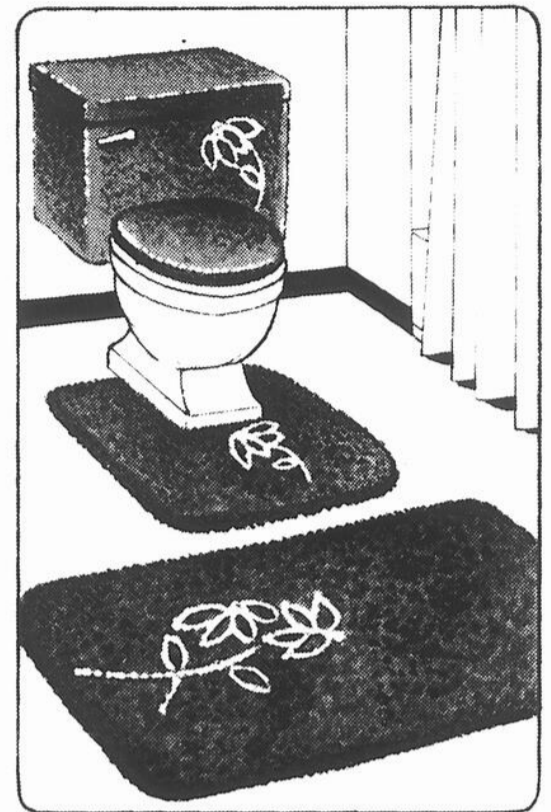

### ACCESSOIRES POUR RIDEAUX DE DOUCHE

Crochets plastique

**29¢**

Protège-tringle plastique

**66¢**

- Coloris variés
- Choix de 12 couleurs