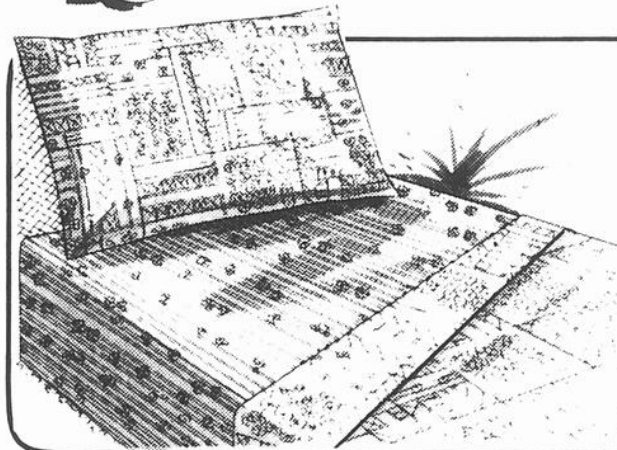

DRAPS SANS REPASSAGE

39" x 75"
66" x 104"

54" x 75"
81" x 100"

5⁵⁰ 6⁵⁰

50% polyester/50% coton au repassage permanent Draps plats et housses pour lits jumeau et doubles. Choix de motifs en tons de pêche, vert, jaune, chameau.

Taies d'oreiller assorties. **$4** pai. 42" x 38".

ENSEMBLES DRAPS SANS REPASSAGE

JUMEAU

DOUBLE

PRIX COUPE 4⁴⁶

PRIX COUPE 4⁴⁶

12⁵⁰ ens.

16⁵⁰ ens.

Prix régulier LaSalle 16.96

Prix régulier LaSalle 20.96

Vaste choix d'ensembles de draps en coton / polyester. Imprimés variés et coloris décoratifs. Motifs tels que: "Carnation", "Sundance", "Mignola Garden", "Harvest".