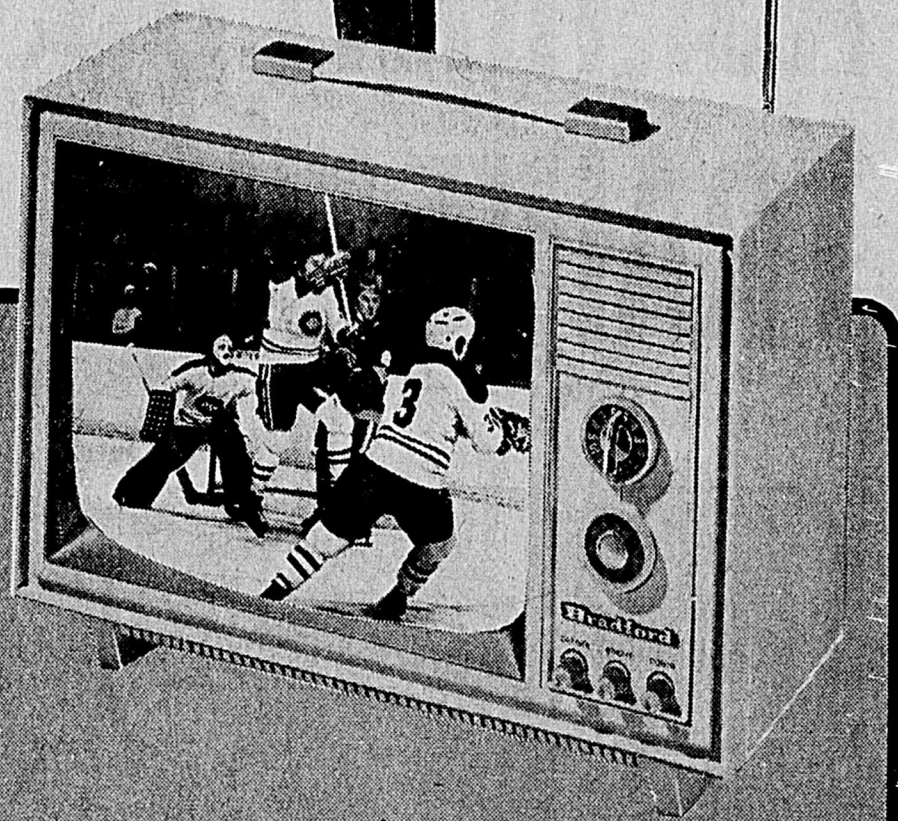

Les achats massifs de Zeller nous permettent de vous offrir des prix plus bas.

TV N-B 12" PORTATIF

Notre petit téléviseur léger, en noir et blanc, qui vous suivra partout... l'appareil d'extra idéal au foyer! Forme dépouillée, compacte, et un rendement que vous attendriez d'un plus gros appareil. Réception de tous les canaux et fréquences, hautes et ultra-hautes.

$108

"PORTEZ A VOTRE COMPTE"

IL EST FACILE D'EQUILIBRER VOTRE BUDGET QUAND VOUS "PORTEZ A VOTRE COMPTE" CHEZ ZELLER!