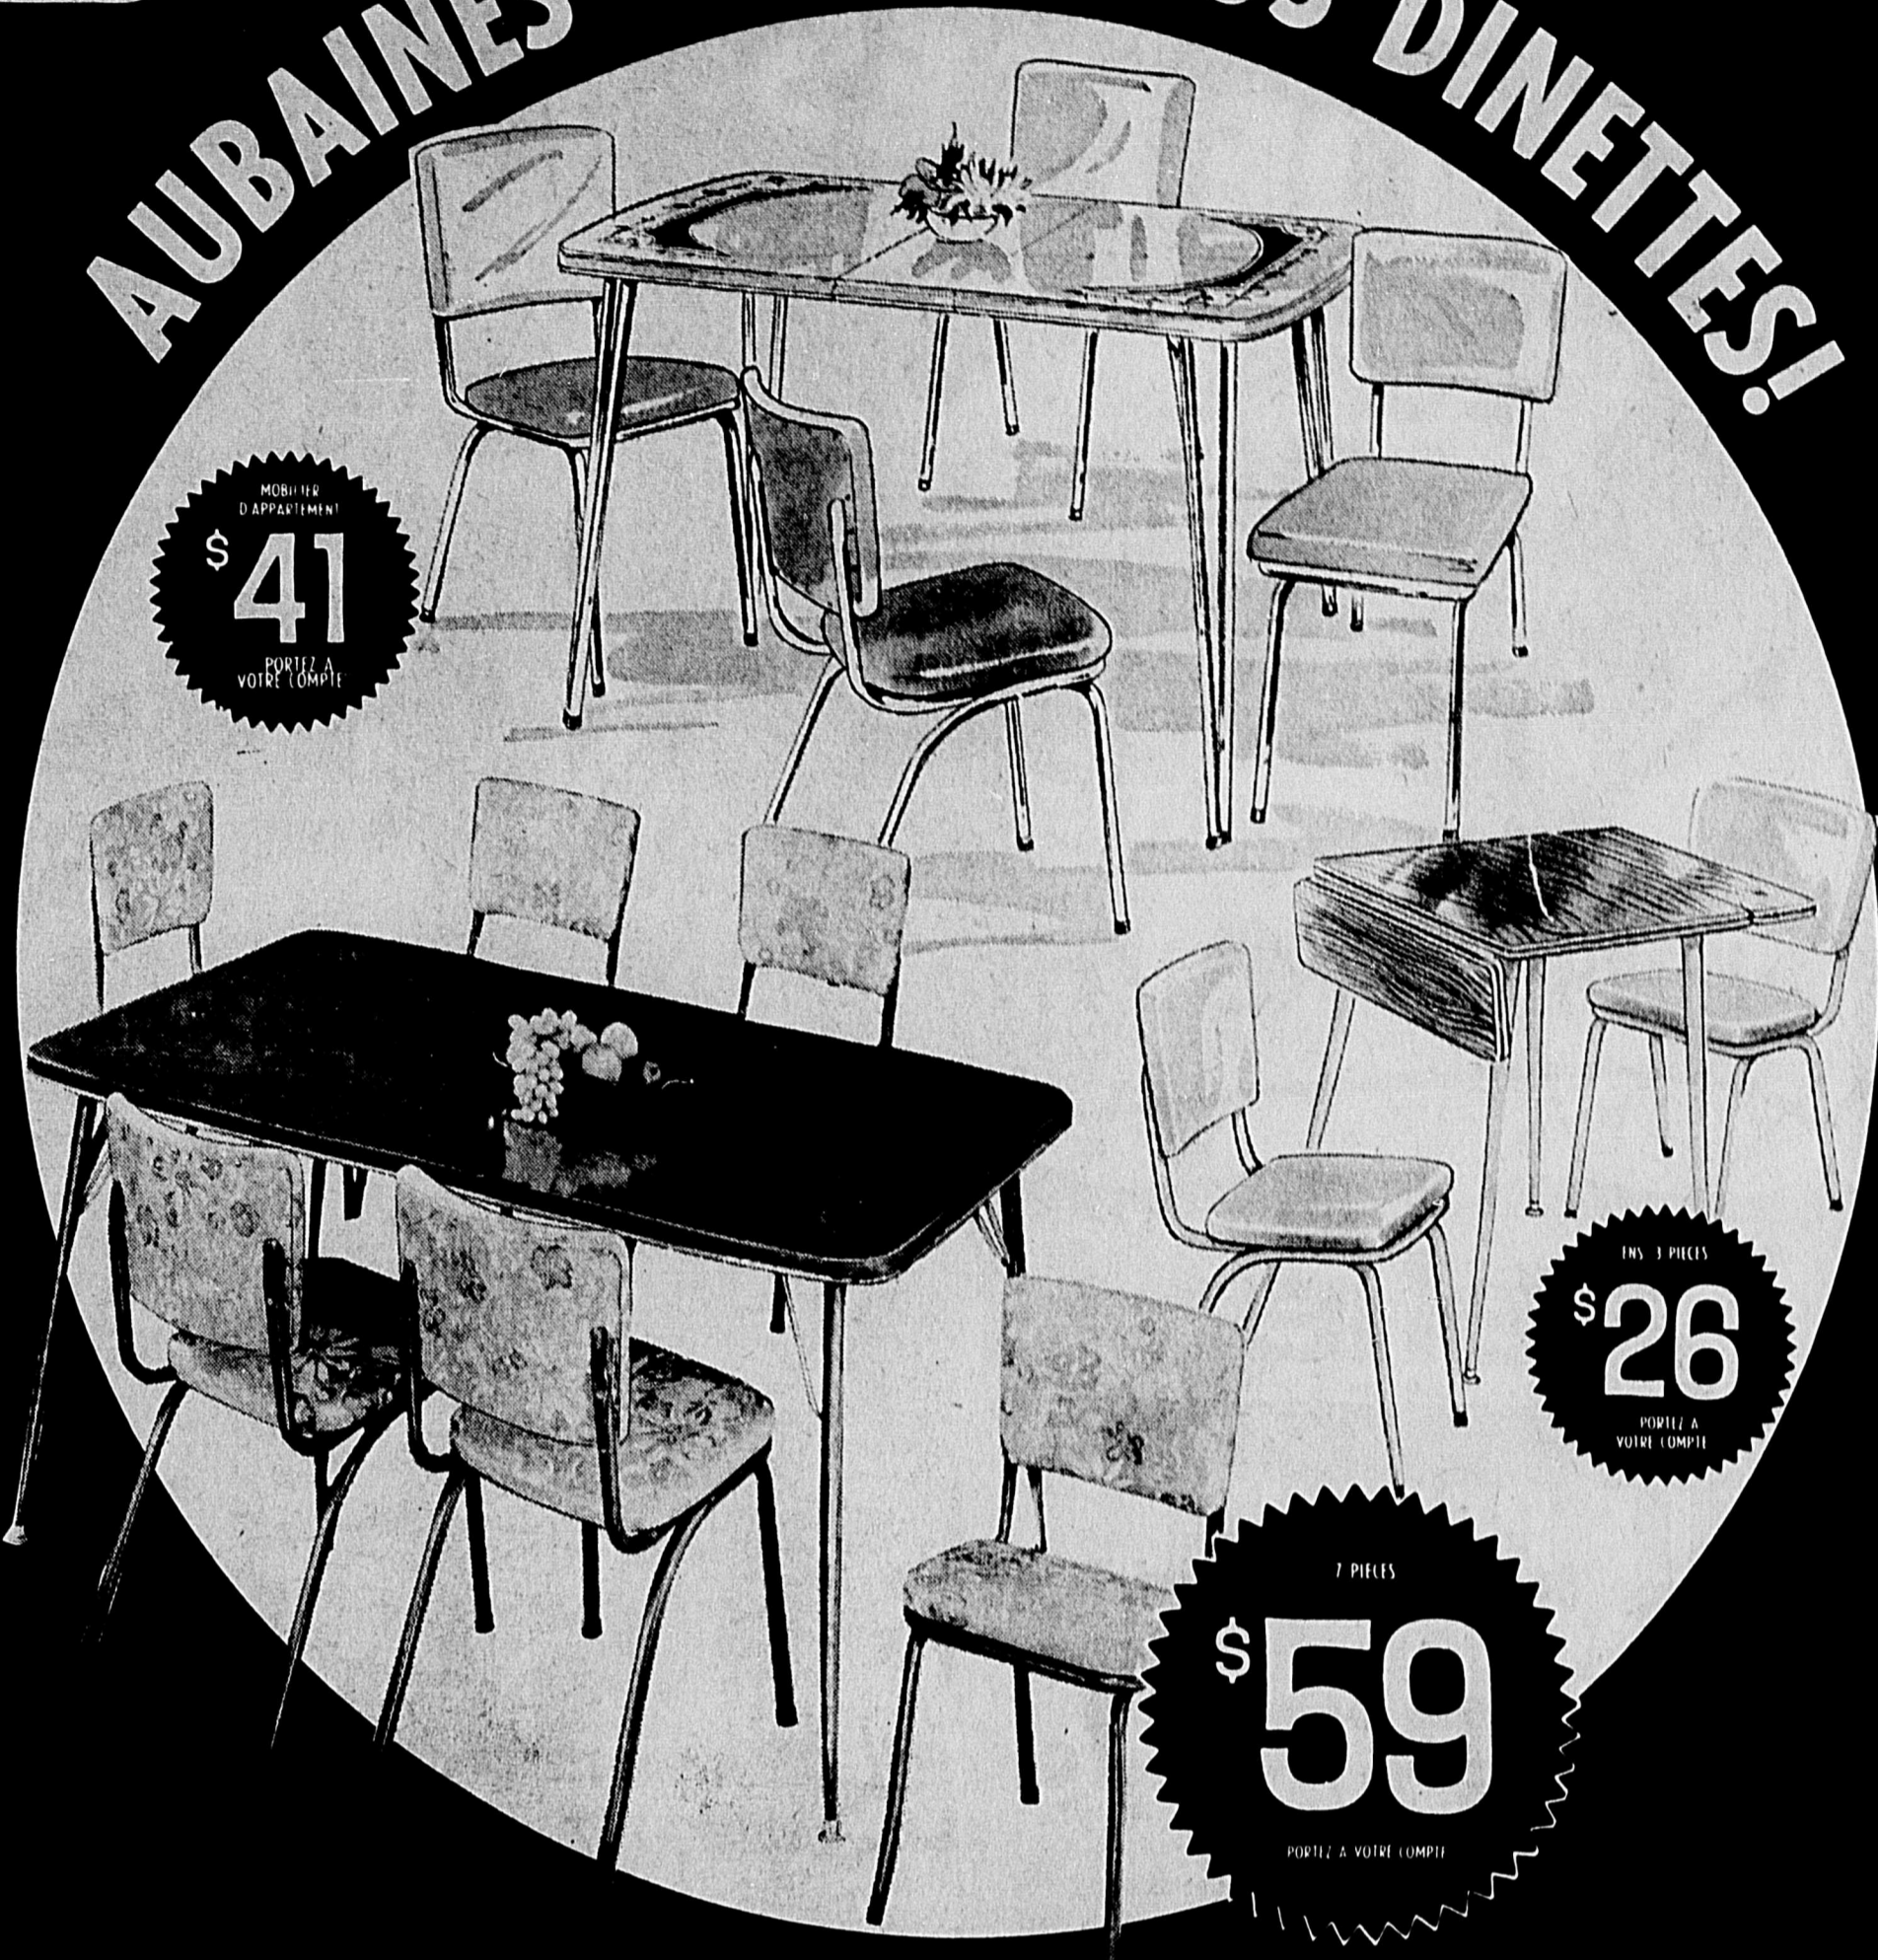

MOBILIER D'APPARTEMENT
$ 41
PORTEZ A VOTRE COMPTE

ENS. 3 PIÈCES
$ 26
PORTEZ A VOTRE COMPTE

7 PIÈCES
$ 59
PORTEZ A VOTRE COMPTE

PETIT DEJEUNER 5 PCES

Un petit mobilier attrayant de dinette comprenant la table de 30" x 40" (30" x 48" avec rallonge) dont le plateau d'Arborite porte un décor blanc noir ou beige brun, et quatre chaises habillées de vinyle pailleté turquoise ou vert. Fort piétement de chrome ou phénol. **$41**

MOBILIER DINETTE FAMILIALE 7 PCES

La table de ce mobilier a un plateau d'Arborite simili-noyer de 36" x 48" (36" x 60" avec rallonge), et un piétement fuselé portant un fini chrome ou bronzé. Six chaises "Tropicana" avec assise et dossier de vinyle jersey, aux coloris de décor. **$59**

LE MOBILIER GARÇONNIERE 3 PCES

Le mobilier de la garçonnière composé d'une table avec plateau d'Arborite de 24" x 36" en simili-noyer pailleté, avec volets, sur piétement chromé ou bronzé; de deux chaises habillées de vinyle pailleté, en deux tons. **$26**