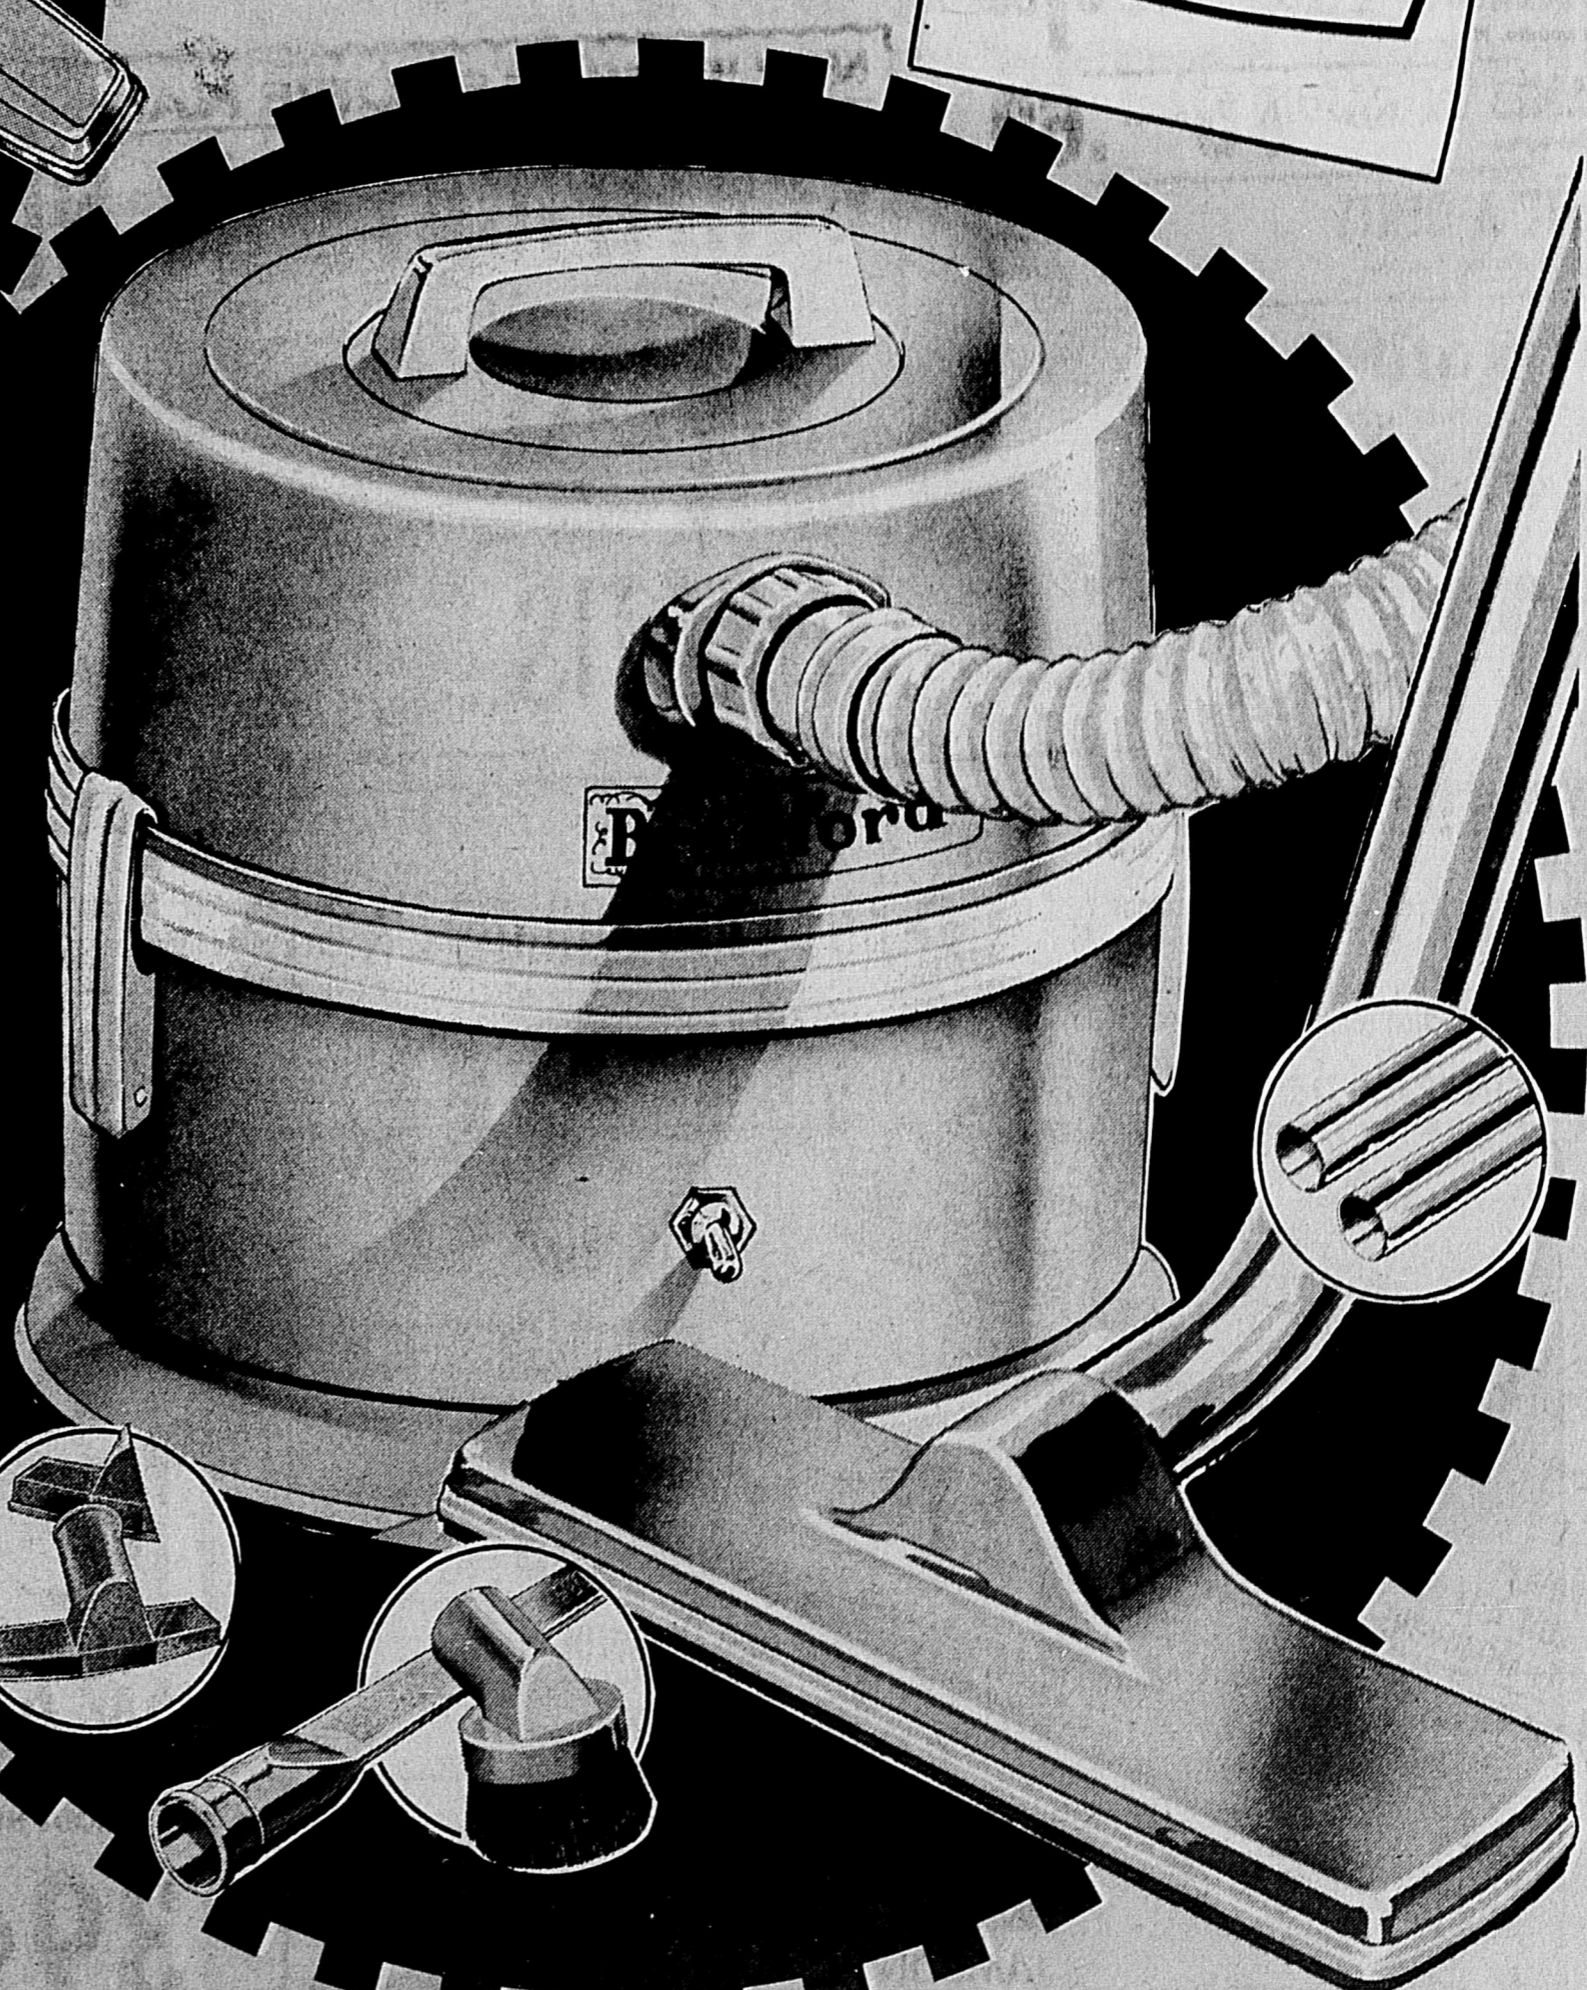

Magasinez où
c'est facile
d'économiser.

Zeller

détaillant
aux Canadiens économes.

La marque exclusive de Zeller: les **Bradford**

ASPIRATEURS TRAINEAUX

3996

"PORTEZ A VOTRE COMPTE"

Examinez ces avantages: grande puissance d'aspiration pour tous travaux de nettoyage; carrosserie sur 4 roues; interrupteur au bout du pied; pare-chocs de vinyle. **LES ACCESSOIRES SUIVANTS:** boyau flexible de 7 pieds, 2 suceurs extensibles, bec moulé avec filtre de charpie et brosse pour tapis de peluche, brosse à poussière, suceurs pour meubles et pour crevasses.