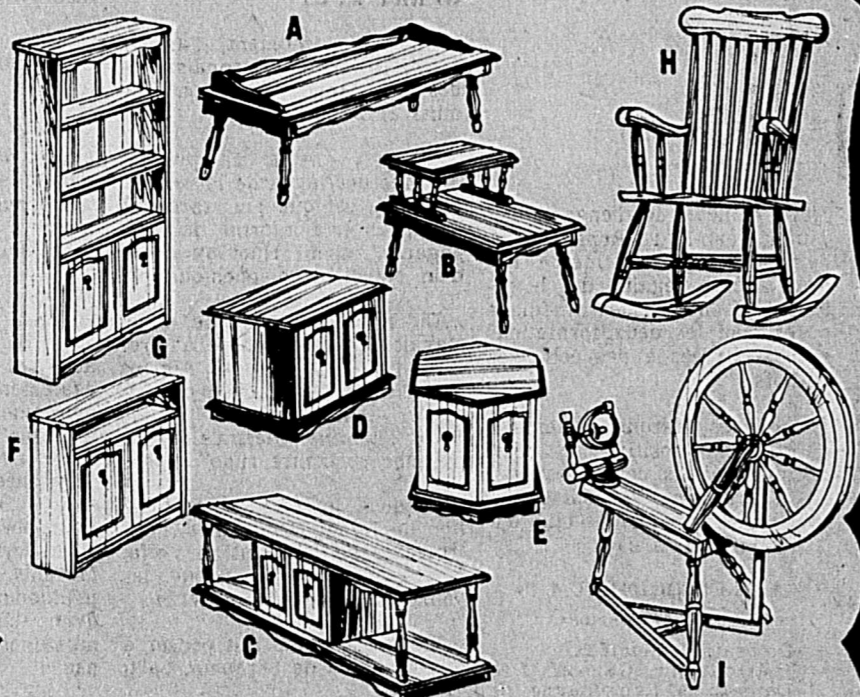

Les meubles "Canadianna"

ACCESSOIRES DE LIVING

- A. TABLE A CAFE..... $31
- B. TABLE A LAMPE..... $31
- C. TABLE A CAFE, QUALITE LUXE..... $57
- D. COMMODO CARREE..... $53
- E. COMMODO HEXAGONALE... $53
- F. & G. BIBLIOTHEQUES-ETAGERES..... $53 & $63
- H. BERCEUSE KENNEDY..... $28
- I. ROUET..... $32
- J. LUMINAIRE 2 LAMPES, GENRE CAGE..... 29⁹⁹