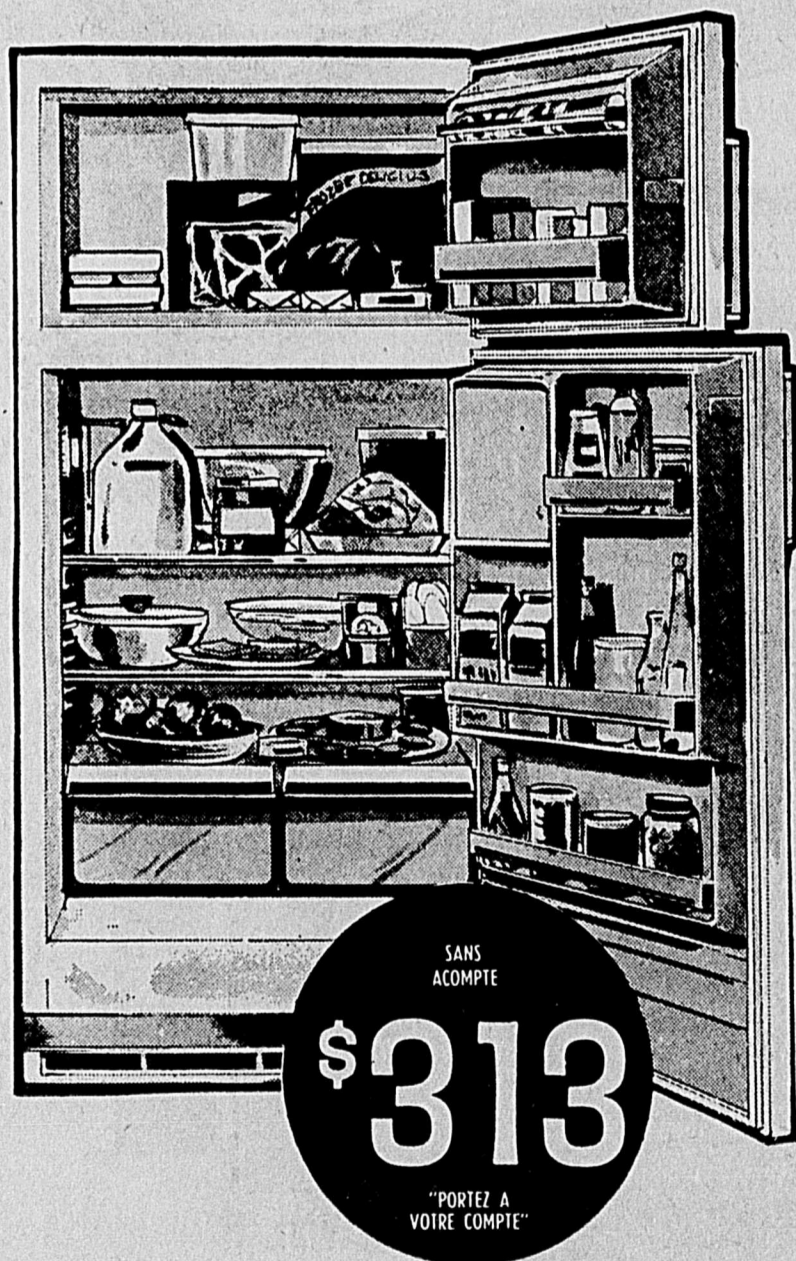

SANS
ACOMPTE
$313

"PORTEZ A VOTRE COMPTE"

La marque exclusive de Zeller, **Bradford**

REFRIGERATEUR INGIVRABLE 13 PI. CU.

Ingivrable de part en part! Finis les ennuis, puisque le givre ne se forme pas! Congélateur séparé d'une contenance de 101 lb. L'enceinte est divisée de façon à être utilisée au maximum. Blanc.

AUSSI VENDU DE COULEUR OR OU AVOCAT ... $10 D'EXTRA