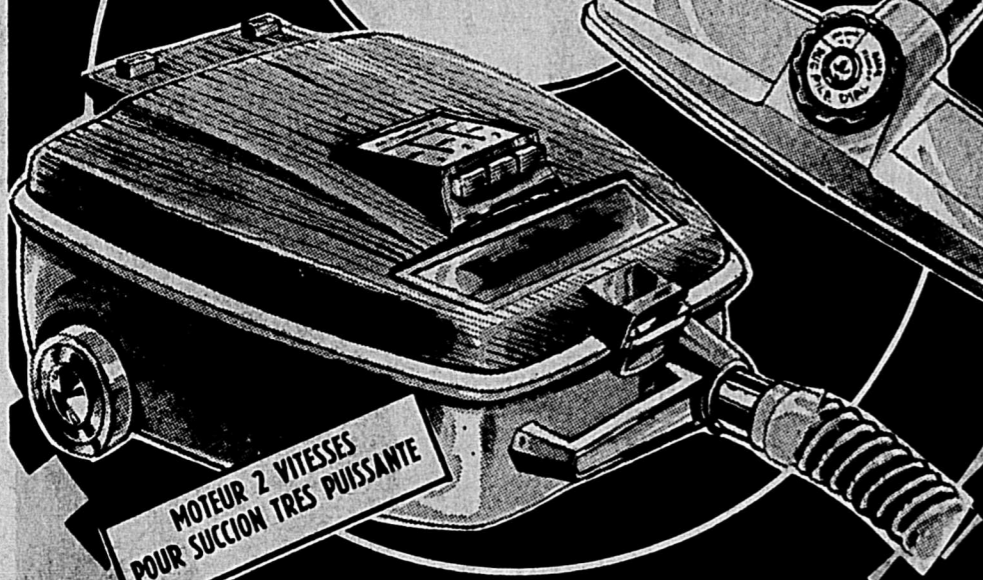

Zeller

LE MOIS DES ELECTROMENAGERS **Bradford** AU CANADA

9
**GRANDS
JOURS
DE VENTE**

**DU JEUDI 3
FEVRIER AU
12 FEVRIER**

A PRIX DE VENTE

6166

"PORTEZ A VOTRE COMPTE"

**MOTEUR 2 VITESSES
POUR SUCCION TRES PUISSANTE**