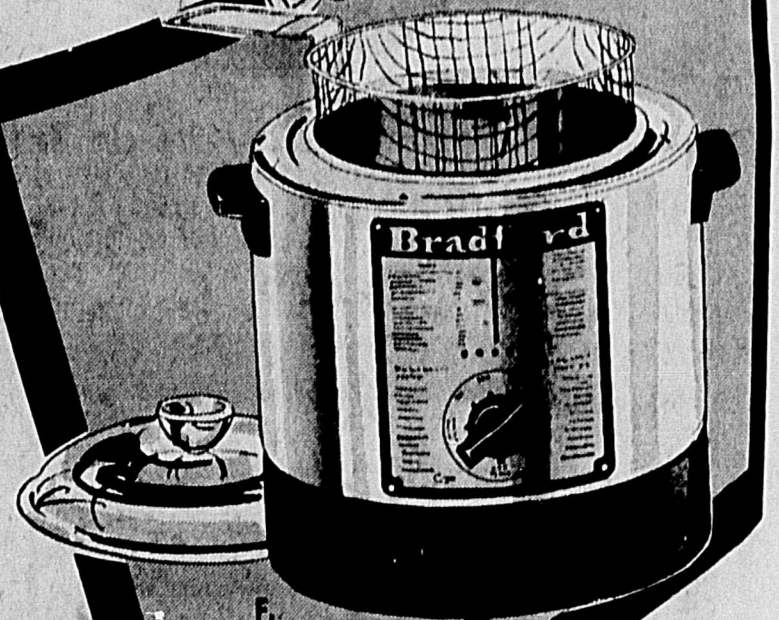

F
9.97

FAITES CONFIANCE A LA MARQUE
BRADFORD DE ZELLER!

A. FER SEC VAPEUR "BRADFORD". Semelle douce, polie comme un miroir, orifices à vapeur, commande de chaleur et graduation adaptée aux tissus. Poignée ignifugée. 9.97

B. GRIL-GAUFRIER "BRADFORD". Plaques réversibles faciles à enlever et à nettoyer, commande de chaleur, poli chrome, fil détachable. 9.97

C. GRILLE-PAIN 2 TRANCHES DE "SILEX". Commande thermostatique de durée de rôtissage, poli chrome, poignées ignifugées. 9.97

D. BOULLOIRE ELECTRIQUE "BRADFORD". Modèle de luxe, contenance 2 pintes. Faite d'acier inoxydable, fil détachable, commande de vapeur. Poignée avocat ou or. 9.97

E. POELE A FRIRE ELECTRIQUE "BRADFORD". Diam. 10 1/2", couvercle avec soupape de vapeur, commande de chaleur. Fil détachable, corps submersible, poignée ignifugée. 9.97

F. MARMITE A FRIRE "BRADFORD". Contenance 5 pintes. Commande de chaleur variable, voyant lumineux, idéale pour les fritures réussies. Avocat ou noir. 9.97

G. MIXER MANUEL "BRADFORD". Mixer portatif à 3 vitesses et éjecteur de batteurs. Commandes genre clavier. Blanc, avocat ou or. 9.97

H. OUVER-BOITES ELECTRIQUE "BRADFORD". Modèle fuselé et compact utilisé pour ouvrir les boîtes de toutes formes et grosseurs. Organe de coupe détachable, aimant chromé. Avocat, blanc ou or. 9.97