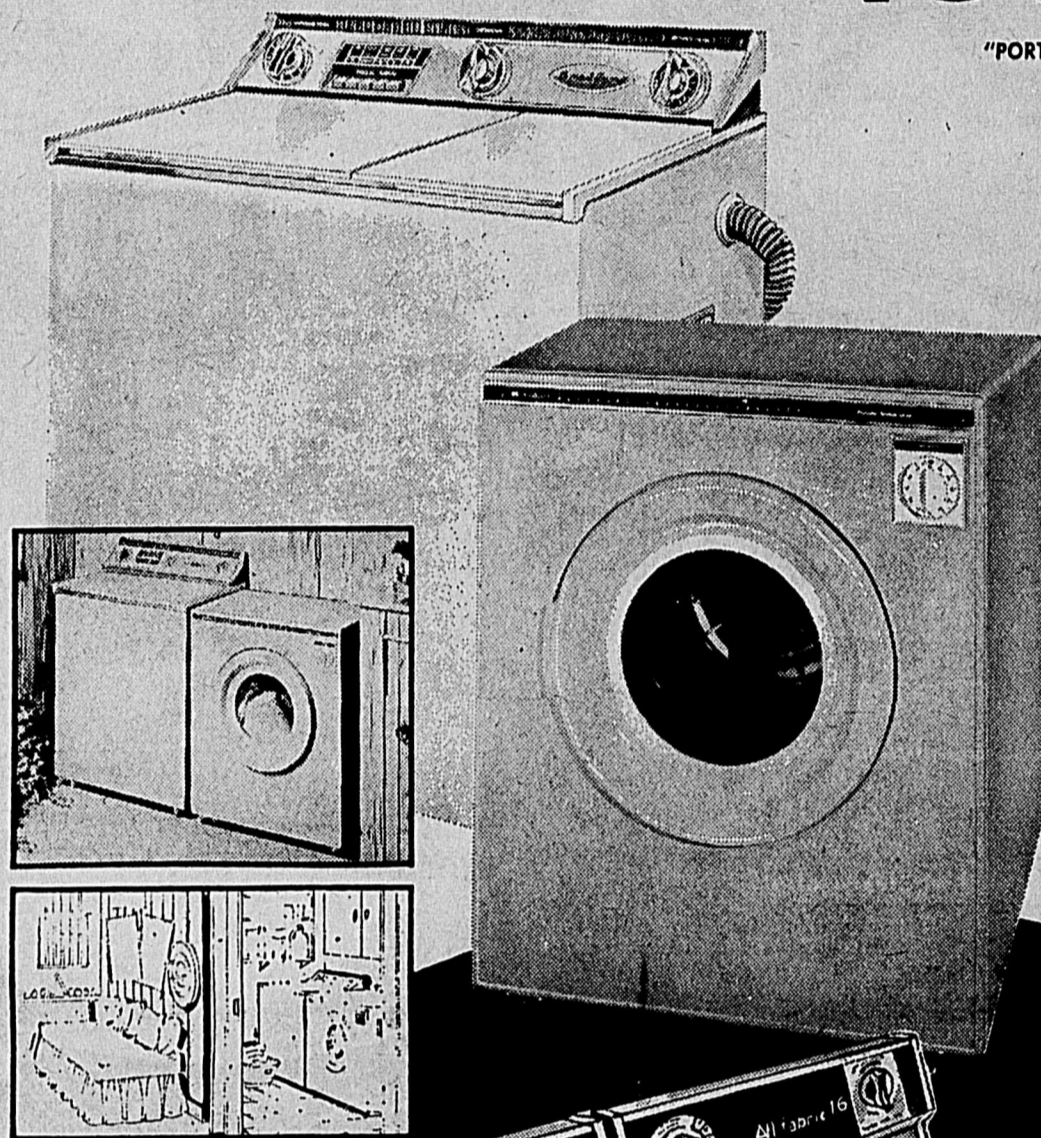

LESSIVEUSE   SECHEUSE
$168 $142

"PORTEZ A VOTRE COMPTE" - PAS D'ACOMPTE

LA LESSIVEUSE: Cuve de lessive familiale, forme compacte! Quatre cycles de lavage pour différents genres de tissus; le mouvement rapide de turbine laisse certains vêtements prêts au repassage. Cet appareil se raccorde au robinet. Blanc, avocat, or blé mûr.

LA SECHEUSE: Compacte, idéale dans les pièces exigües. Cet appareil ne demande aucun raccord spécial, vous le branchez comme une lampe! Un rafraîchissement de 5 minutes réduit le froissement. Collecteur de charpie. Blanc, avocat, or de blé mûr, en trois couches d'acrylique.