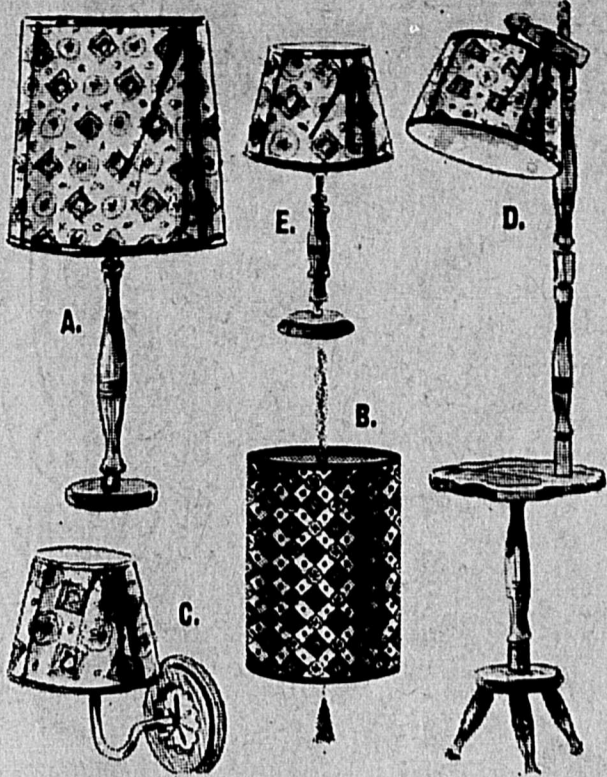

Zeller

AUBAINES PARMIS NOS DINETTES!

LAMPES COLONIALES

- A. Lampe de table coloniale de 26" de hauteur portant un fini doux de chandelle et surmontée d'un abat-jour rouge beige ou blanc/vert. **7 78 ch.**
- B. Luminaire d'époque coloniale pour le living ou la chambre à coucher. Abat-jour rouge beige, blanc/vert. **9 99 ch.**
- C. Applique en bois de style colonial, mesurant approx. 12" de hauteur; poli érable rouge ou noyer. **4 78 ch.**
- D. Lampadaire colonial de 59" de hauteur, à 3 lampes, avec abat-jour rouge beige, blanc/vert. **17 99 ch.**
- E. Lampes de boudoir en bois, genre colonial, portant un fini chandelle. Abat-jour rouge beige, blanc/vert. **4 48 ch.**