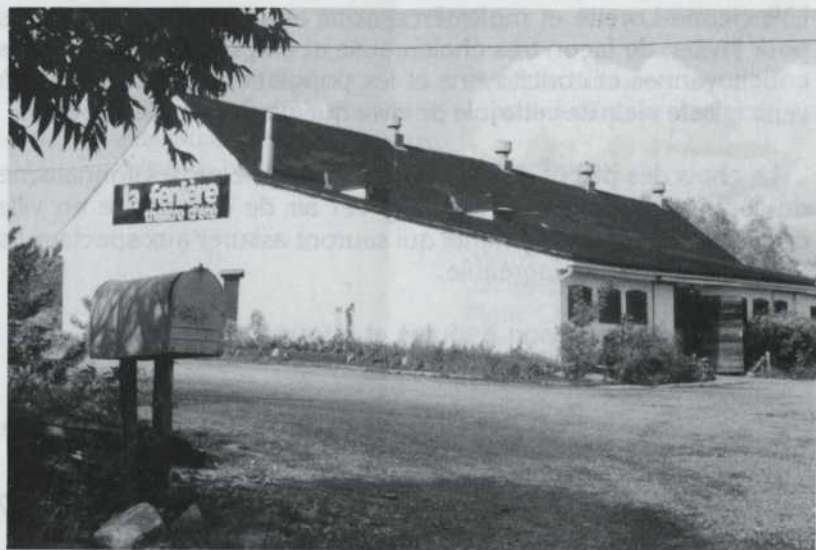

31^e SAISON

théâtre de la fenière

À tous les amateurs de théâtre

Le Théâtre de la Fenière lance cette année sa trente-et-unième saison.

C'est avec joie que tous les membres du Conseil municipal de L'Ancienne-Lorette et moi-même nous associons aux dirigeants pour inviter, de façon très chaleureuse et empressée, d'abord nos concitoyennes et concitoyens et les populations environnantes à venir faire le plein de cette joie de vivre que procure le théâtre d'été.