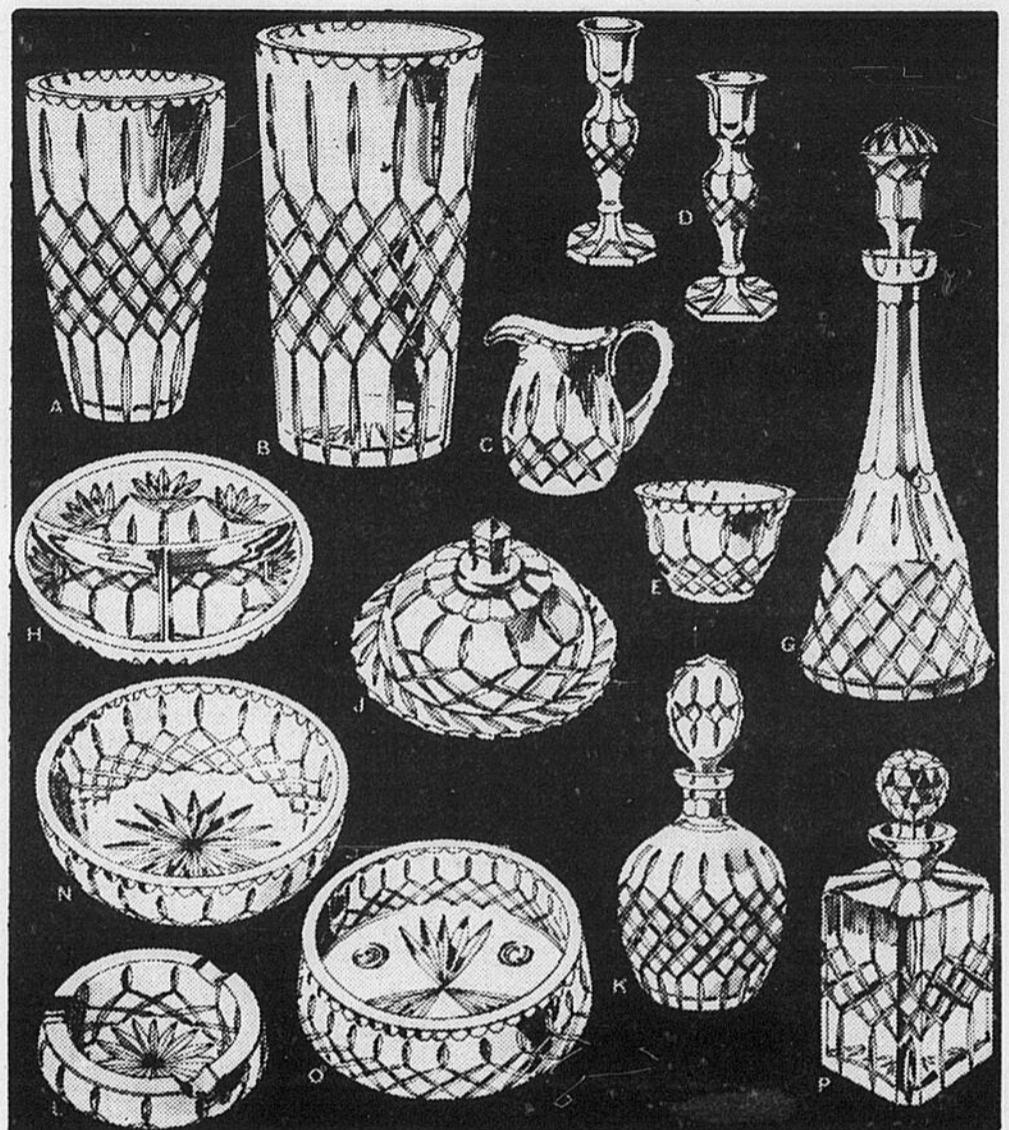

Articles "Caprice" en cristal de plomb à prix spéciaux!

Maintenant, pour compléter votre verrerie "Caprice", Simpsons vous offre d'autres articles de fantaisie qui vont rehausser votre table lors de vos réceptions! "Caprice"... cristal de plomb provenant de la Tchécoslovaquie où des experts l'ont soufflé, taillé et poli à la main! On y retrouve clarté et solidité! Joli motif losangé dont vous serez fier!

C et E. Crémère et sucrier.....	8.99 l'ens.	L. Cendrier 5".....	7.99 ch.
D. Bougeoirs 5 1/2".....	10.99 la paire	N. Bol rond d'environ 8".....	13.99 ch.
K. Carafe à liqueur.....	11.99 ch.	O. Bol sur pied, environ 8".....	13.99 ch.
H. Plat à relish 3 sections.....	4.99 ch.	G. Carafe à vin.....	17.99 ch.
J. Beurrier et couvercle.....	6.49 ch.	A. Vase 8".....	10.99 ch.
P. Carafe à whisky carrée.....	19.99 ch.	B. Vase 10".....	15.99 ch.

COMMANDES TELEPHONIQUES ACCEPTÉES 728-2611
Simpsons, rayon 54, Porcelaine et verrerie, 4e étage

OUVERT JEUDI ET VENDREDI SOIRS JUSQU'À 21 H.