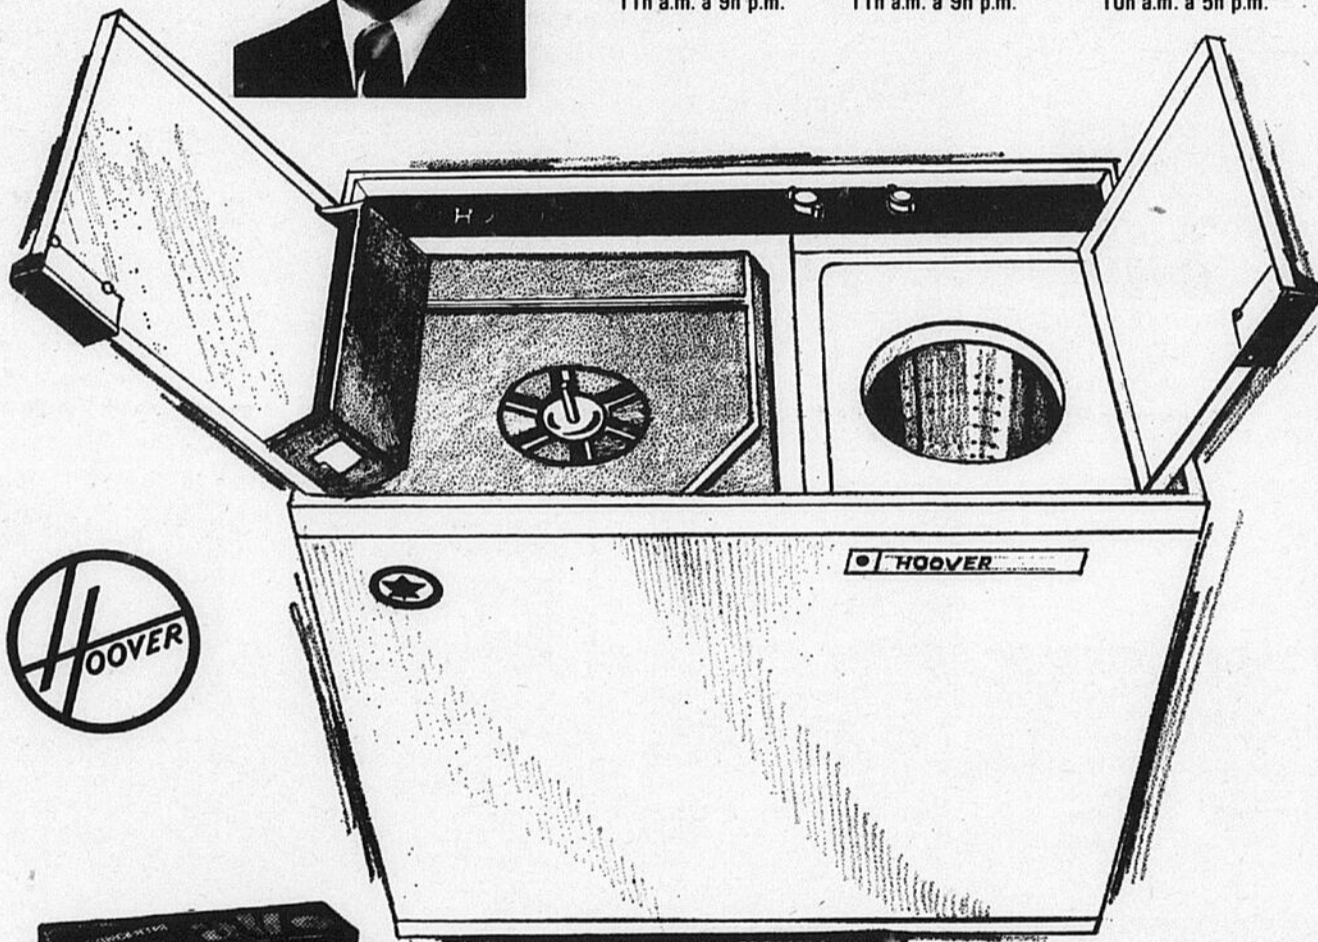

PRIME!

Pour 3 jours seulement... vous recevrez un paquet de sacs Hoover à l'achat de tout aspirateur Hoover.