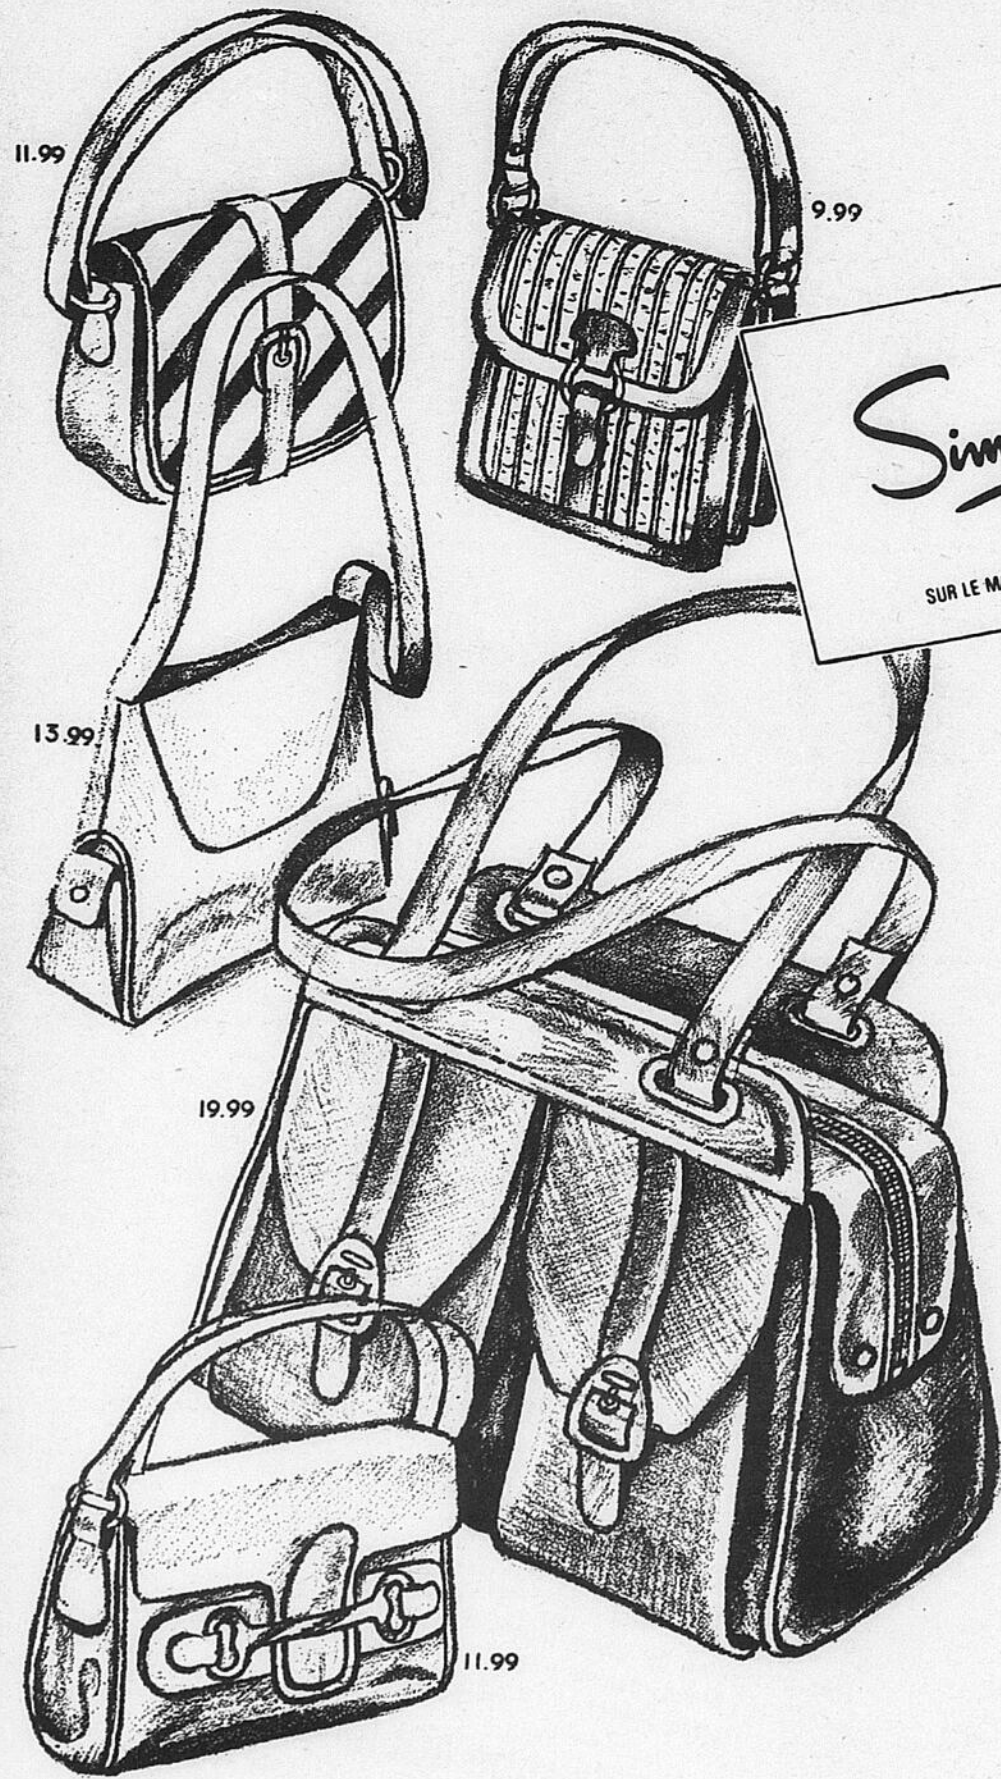

Simpsons
SUR LE MAIL DE LA RUE SPARKS

GALA ANNIVERSAIRE
JEU. VEN. SAM.