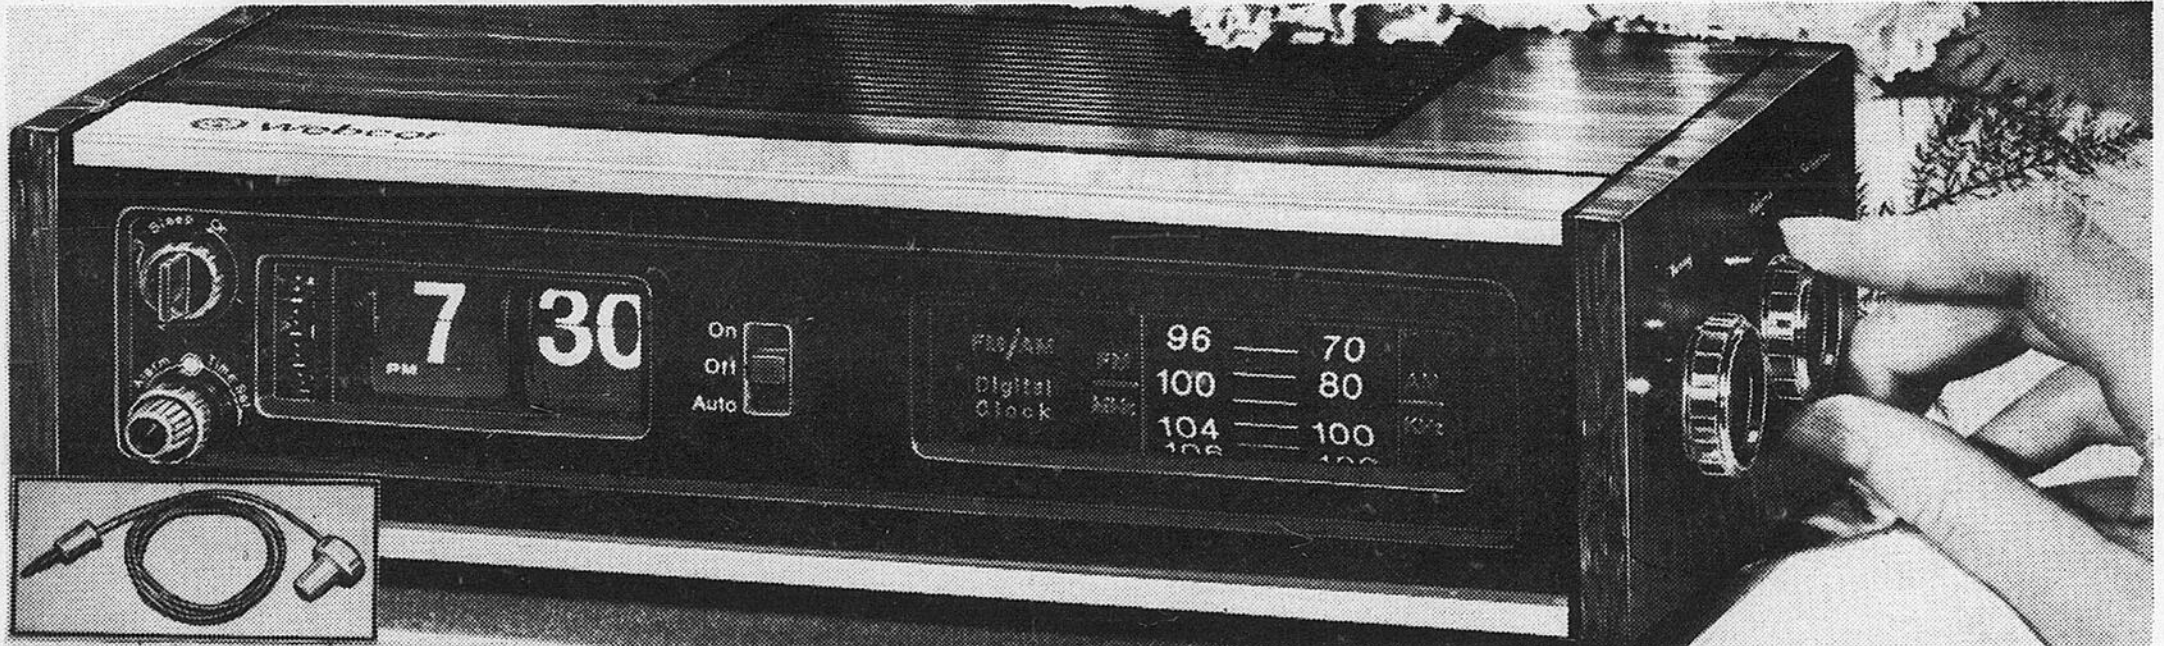

Aubaine! Radio-réveil AM-FM à lecture directe "Webcor"

Vous aimerez vous éveiller aux caractéristiques de notre radio-réveil à lecture directe Webcor! Une belle façon de commencer la journée... et une belle aubaine maintenant chez Simpsons! • Horloge 24 heures à lecture directe par volants • Système de sonnerie 24 heures qui évite les réglages répétés • Bouton de somnolence de zéro à 180 minutes qui vous permet de régler le radio jusqu'à 3 heures avant l'arrêt automatique • Une aubaine qui vous permet de vous éveiller au son de la radio et de bien commencer la journée. • Radio transistorisé AM-FM avec haut-parleur sur le dessus • Boîtier fini noyer grenu environ 11 1/2" L x 3 1/2" H x 6 1/4" P. Ecouteur, personnel compris. Modèle 364000.

29⁸⁸
ch.

SIMPSONS, RAYON 47 — RADIOS, T.V., 5e ETAGE
COMMANDES TELEPHONIQUES ACCEPTEES — 728-2611