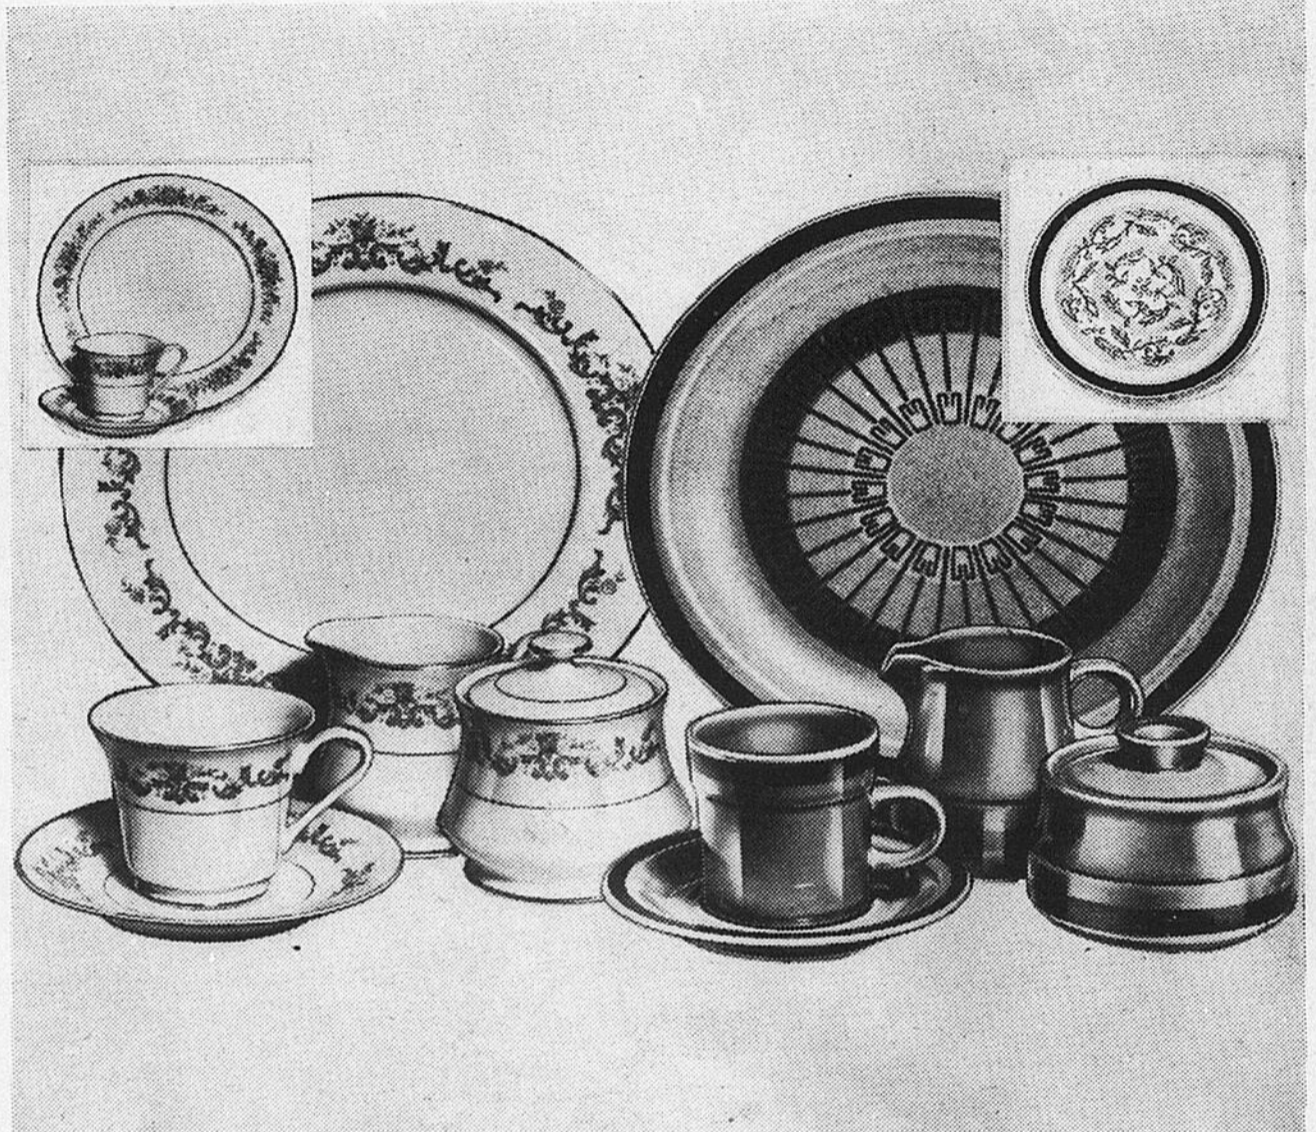

Simpsons

SUR LE MAIL DE LA RUE SPARKS

SPÉCIAUX TRANS-COMPAGNIE

Chaque spécial Trans-Compagnie Simpsons, est un article de première qualité, très demandé et représentant une aubaine extraordinaire, rendue possible grâce au pouvoir d'achat groupé de tous les magasins Simpsons à travers le Canada.

OTTAWA • TORONTO • MONTREAL • REGINA • HALIFAX • LONDON

25% de rabais sur serviettes "Caldwell" absorbantes et épaisses

Si vous voulez quelque chose d'un peu mieux, profitez de la vente Simpsons et refaites votre provision de serviettes dès maintenant! Procurez-vous des serviettes en ratine "Wedgewood" de teintes unies en votre choix de rose, or, violet, vert, brun ou jaune.

SERVIETTES DE BAIN, 24 x 44", rég. 2.98.....	ch. 2²³
SERVIETTES D'INVITES, 16" x 28", rég. 1.79.....	ch. 1³⁴
DEBARBOUILLETES, 13 x 13", rég. 79¢.....	ch. 59^c

COMMANDES TELEPHONIQUES ACCEPTEES — 728-2611

Simpsons, rayon 50, 4e étage

Grès du four à la table ou porcelaine délicate et élégante

PORCELAINE, service 53 pièces

GRES, service 45 pièces

Bas prix
exceptionnel

29⁹⁹
l'ens.

PORCELAINE DELICATE MAIS ROBUSTE — Porcelaine traditionnelle avec jolies fleurs sur fond blanc... une apparence très délicate mais assez robuste pour servir tous les jours. Chaque service de 53 pièces comprend 8 de chacun des articles suivants: assiettes à diner, assiettes à pain, bols à céréales et soupe, bols à fruits, tasses et soucoupes. Un de: sucrier avec couvercle, pot à crème, légumier ouvert et plateau.

A. "Rembrandt" B. "Regal"

GRES PRATIQUE ET MODERNE — Grès à teintes vibrantes et motifs intéressants. Le grès est recuit à température très élevée afin de le rendre très dur et très dense, résistant au lavage et au détergent. Le service de 45 pièces comprend 8 de chacun des articles suivants: assiettes à diner, assiettes à salade, bols à céréales et soupe, tasses et soucoupes. Un de: sucrier à couvercle, pot à crème, légumier et plateau rond.

C. "Acapulco" D. "Montesuma"

COMMANDES TELEPHONIQUES ACCEPTEES — 728-2611

Simpsons, rayon 54, porcelaine et verrerie, 4e étage

MAGASINEZ AU FRAIS CONFORT CLIMATISE