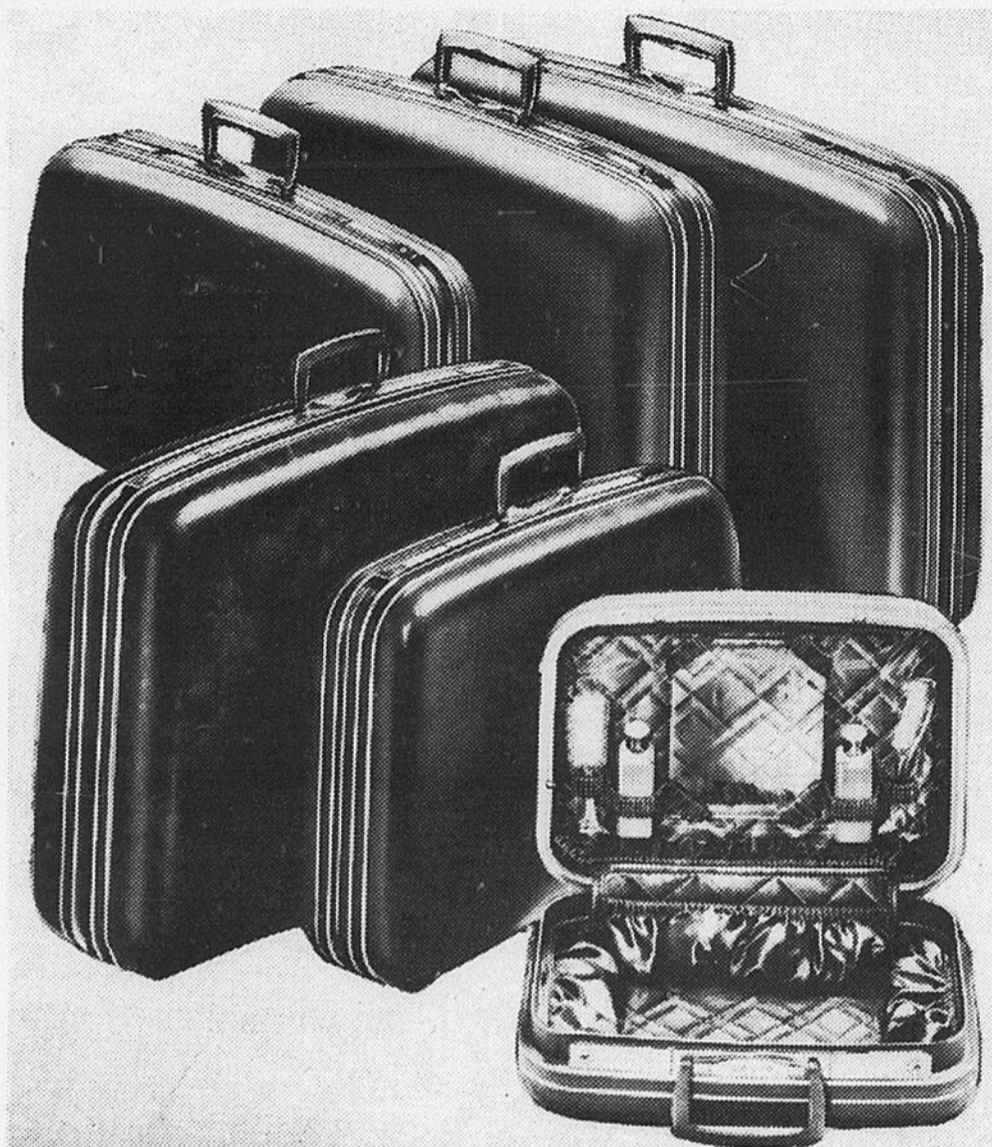

## Valises "Jetliner Grand Prix" à 20% de rabais!

Commencez vos vacances de la bonne façon! Valises robustes, légères et jolies de première qualité démarquées pour cette vente! Caractéristiques: panneaux Marvolite A.B.S.; monture double aéro-aluminium; verrous chromés en retrait et intérieurs satin aseptisés pour dames, tissu écorce pour hommes.