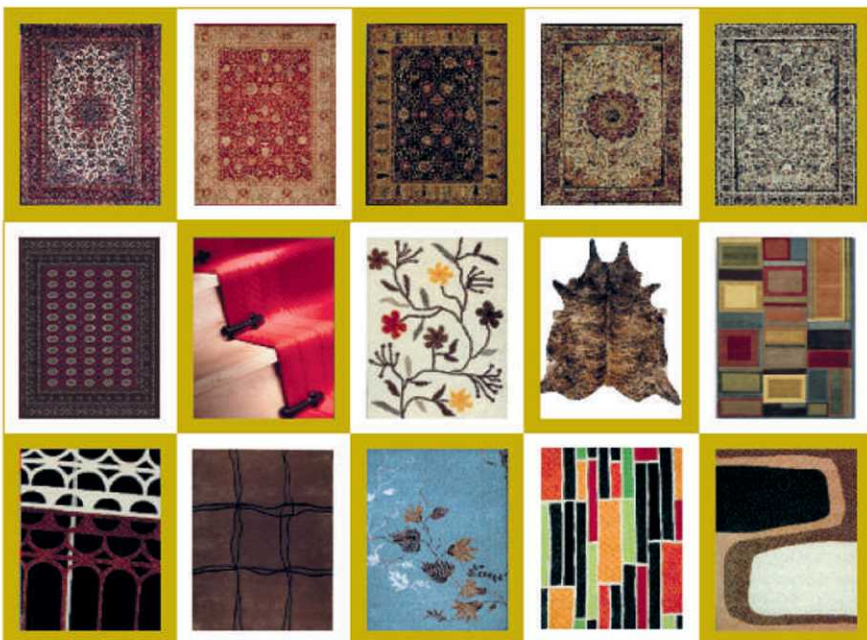

du classique au contemporain

Fournisseur officiel des 2 maisons modèles d'Expo Habitat 2009

Tapis du monde

LUNDI AU MERCREDI 9H À 17H30
JEUDI ET VENDREDI 9H À 21H
SAMEDI 9H30 À 16H30

1275, Charest Ouest, Québec (angle St-Sacrement) • 418 780-8147 / 1 866 780-8147
www.tapisdumonde.ca