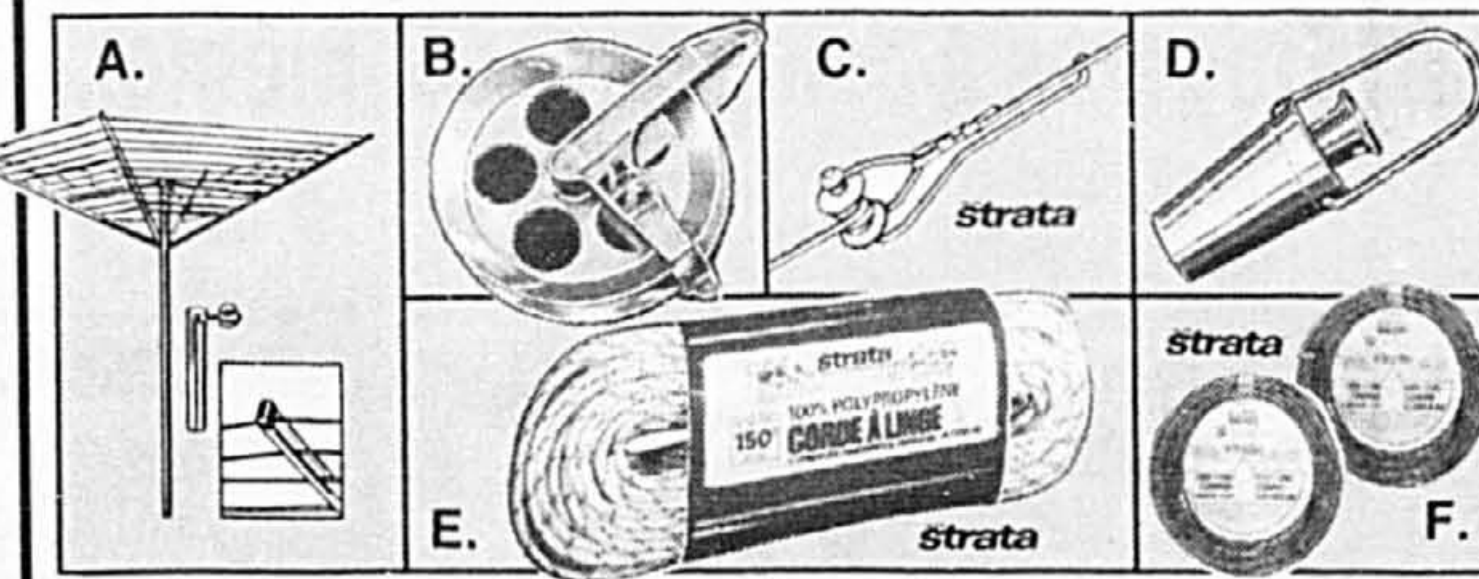

Jusqu'à 20% de rabais... et du linge bien sec!

A. Séchoir extérieur 150 pi....Notre prix 33.95	29⁹⁹ ch.	D. Tendeur universel No 99M...Notre prix 1.99	1⁶⁹ ch.
B. Poulie aluminium 6-12/ po A roulement à billes.....	3⁹⁵ ch.	E. Corde à linge 150 pi No 77150.....Notre prix	8⁹⁹ ch.
C. Tendeur de corde .....Notre prix 3.50	2²⁹ ch.	F. Corde à linge 50 pi Acier gainé vinyle.....	2⁶⁹ ch.

2. .....Notre prix 3.45
3. Sécher son linge naturellement,
   c'est économique et sain!

Élévateur de corde à linge

19⁹⁵ ch.

ÉCONOMISEZ
5.00

Place la corde à linge
à hauteur désirée....
.....Notre prix 24.95

Aqua II **Robinetterie 4 po**
Notre prix 29.95 **25⁸⁸** ch.
Poignées acryliques.