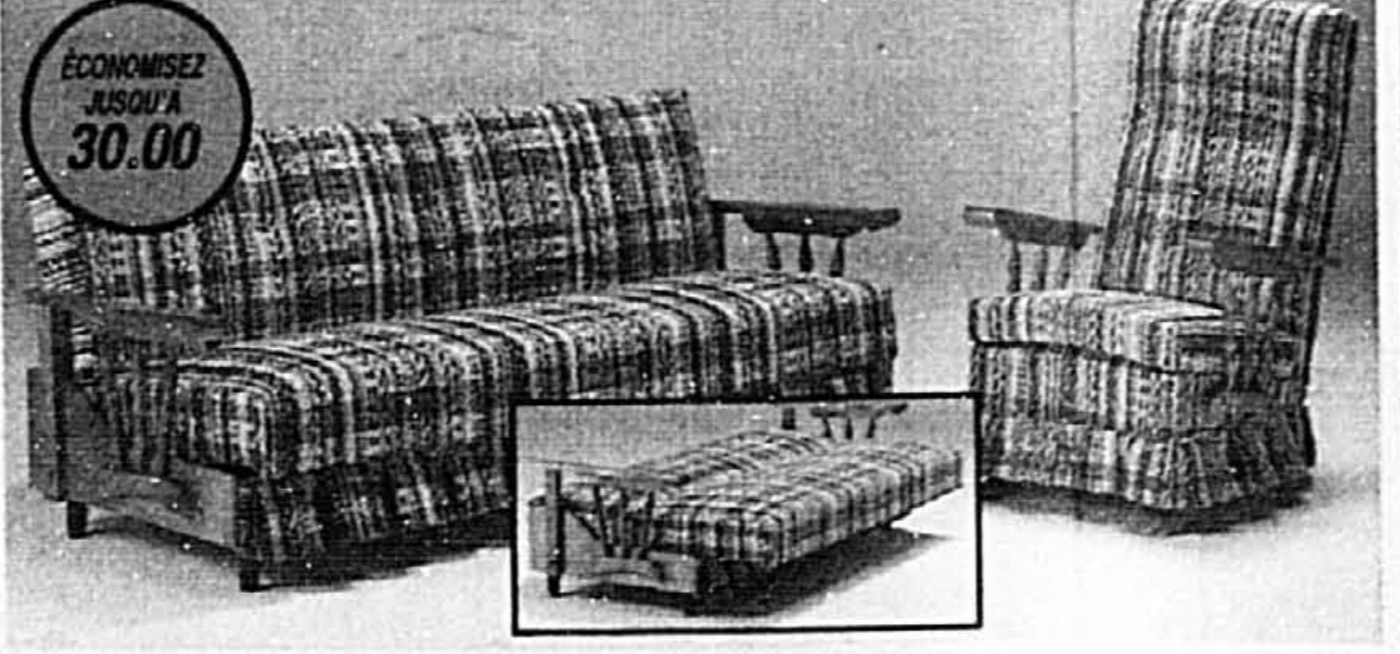

* Sofa-lit
Notre prix 199.95 Solde **169⁸⁸** ch.
* Berceuse
Notre prix 119.95 Solde **99⁸⁸** ch.
Cadre en bois dur, accoudoirs style colonial fini érable. Tissu à carreaux marron. Sofa avec espace de rangement.