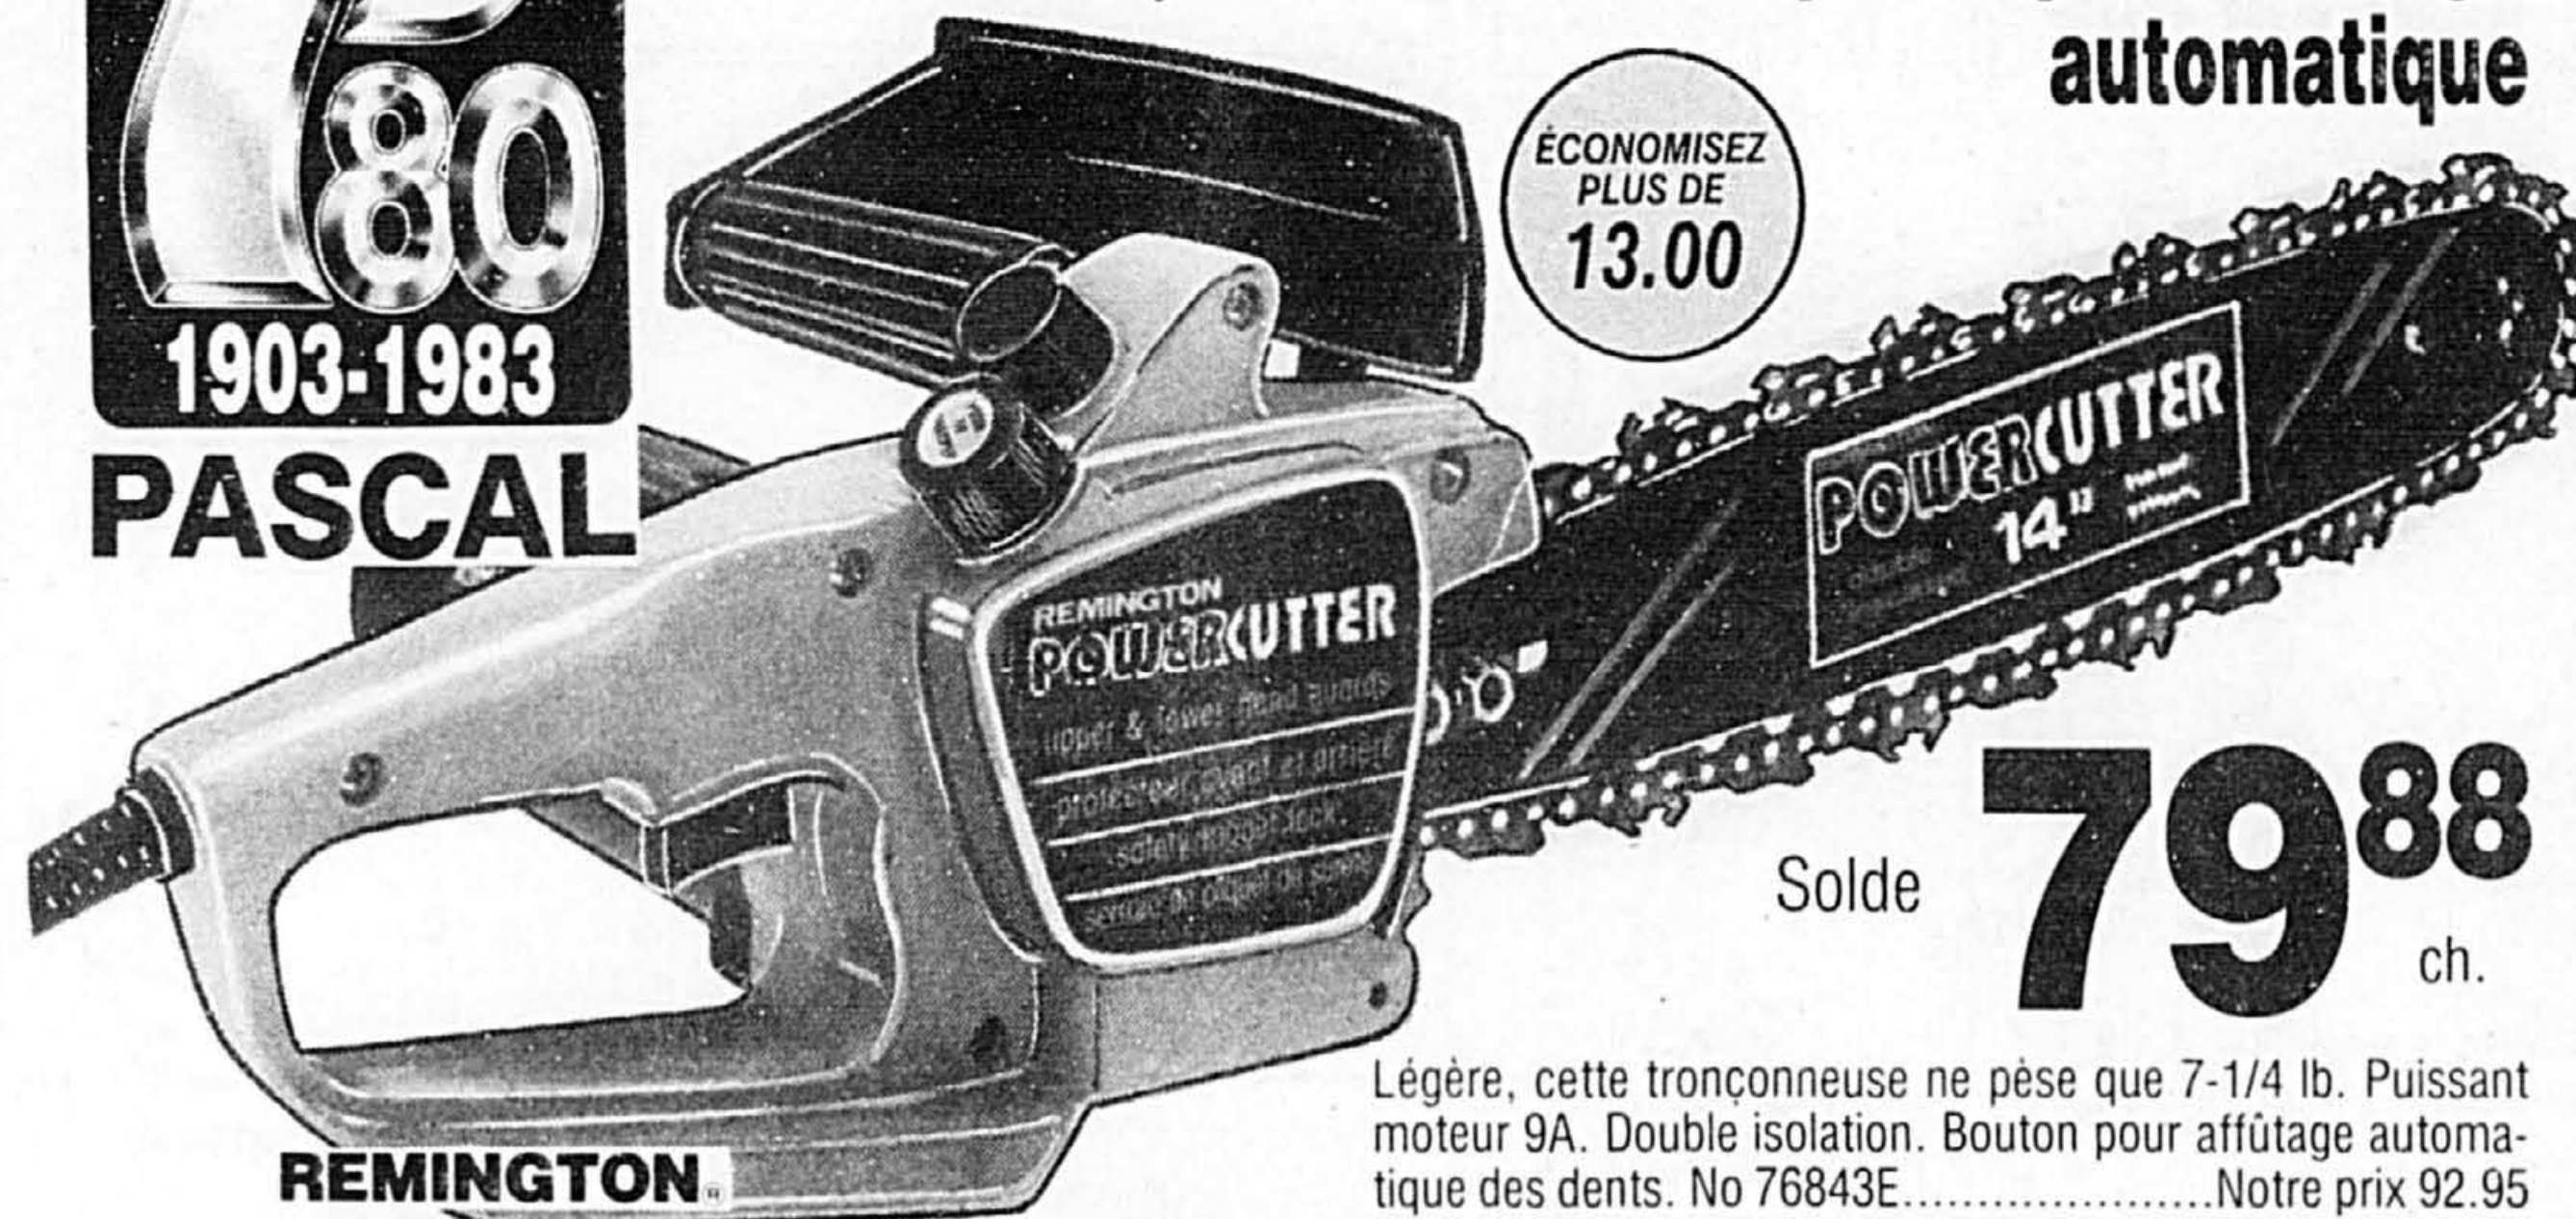

Tronçonneuse électrique 14 po à affutage automatique

ÉCONOMISEZ PLUS DE 13.00

Solde **79⁸⁸** ch.

Légère, cette tronçonneuse ne pèse que 7-1/4 lb. Puissant moteur 9A. Double isolation. Bouton pour affutage automatique des dents. No 76843E.....Notre prix 92.95