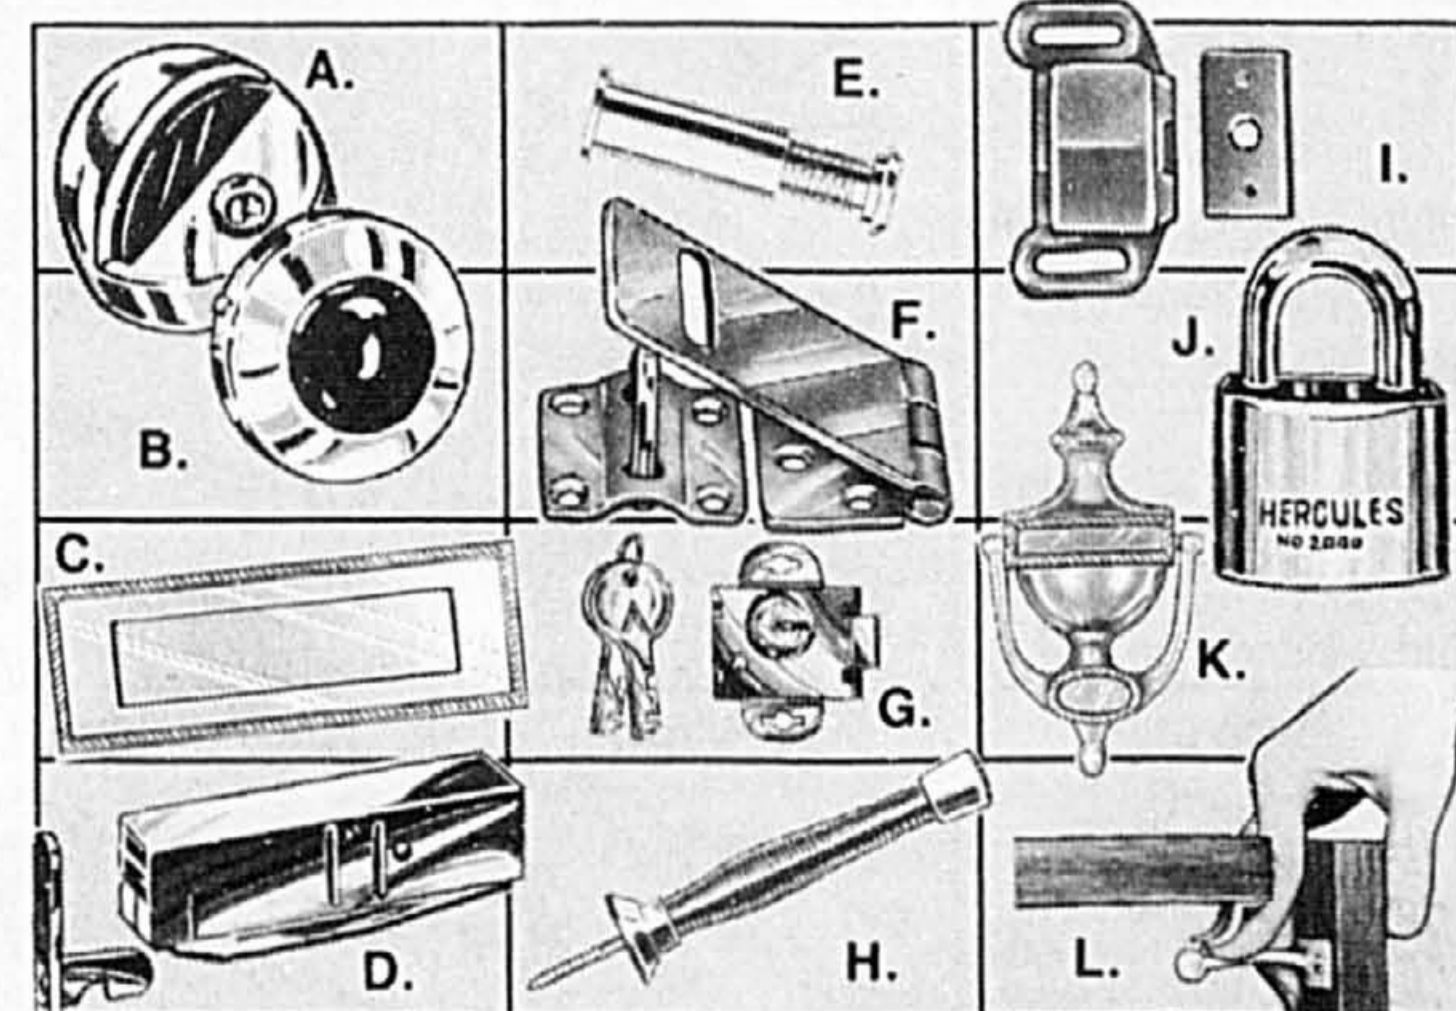

6⁶⁹ ch.

Boîte aux lettres 12 x 8 po

**ÉCONOMISEZ
PLUS DE
15%**

Notre prix 16.95

Notre prix 18.40

Noir **13⁹⁹** ch.

Bronze antique **14⁹⁹** ch.

Avec porte-journaux.