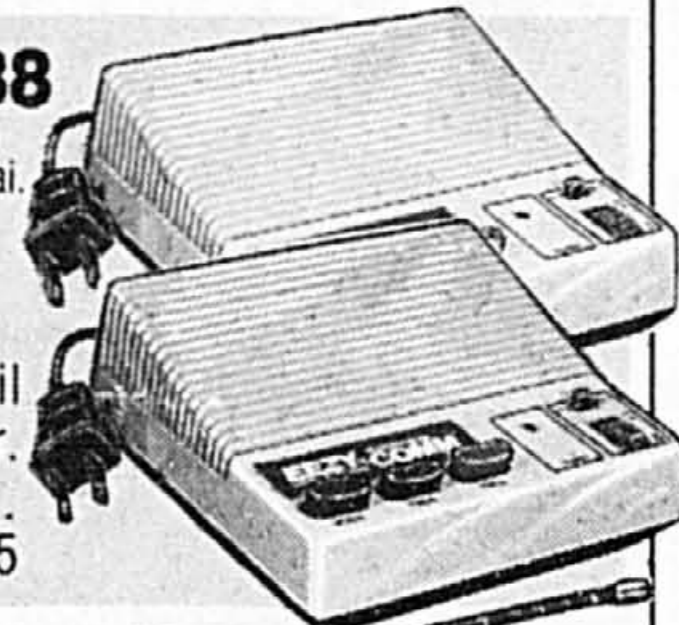

Vous êtes déménagés? Maintenant il faut passer à l'action!

PASCAL

Bicyclette 10 vitesses 27 po

ECONOMISEZ
10.00

Notre prix 149.95

139⁹⁵ ch.

Dérailleur Shimano. Réflecteurs à grand angle. Frein en acier à tirage central. Pneus à flancs blancs.

Bicyclette Orbit BMX007 20 po

Notre prix 119.99

99⁹⁹ ch.

Pneus antidérapants gommés. Réflecteur complet et rembourrage anti-choc. Pédalier en caoutchouc à réflecteurs.

ECONOMISEZ
20.00

Pompe 18 po pour bicyclette

Solde **2⁹⁹** ch.

En plastique...
.....Cour. 3.99

Convertisseur sans fil Jerrold 400

Notre prix

129⁹⁵ ch.

Canaux à accès sélectif et indicateur à affichage DEL.

Avec télécommande.

ECONOMISEZ
PLUS DE
10.00

59⁸⁸ la pai.

Interphones portatifs sans fil

Sans installation, il suffit de les brancher.
2 stations.....
.....Notre prix 69.95

ECONOMISEZ
PLUS DE
5.00

29⁸⁸ ch.

Radio portative MA/MF

Fonctionne sur 110V ou avec piles. No P-3810.....
.....Notre prix 34.95

1/2
PRIX

249 ch.

Cassette 90 min.

No XHE C-90 ULTRA
1.....Notre prix 4.99

13⁸⁸ ch.

Coffret à cassettes

Pour 36 cassettes. Simili-cuir.....Notre prix 17.95

Cordons téléphoniques à prise modulaire

A. Fil 14 pi. Notre prix 7.99.....**5.99** ch.
Fil 25 pi. Notre prix 9.98.....**7.39** ch.

B. Fil 7 pi. Notre prix 5.29...**3.89** ch.
Fil 14 pi. Notre prix 6.49.**4.79** ch.
Fil 25 pi. Notre prix 8.98.**6.69** ch.

POUR
3
PERSONNES

POUR
2
PERSONNES

Notre prix **18⁹⁹** ch.

Notre prix **59⁹⁵** ch.

* A. Tente Montain II En nylon. 135 x 210 x 90/75 cm.
* B. Tente Palace III Nylon/coton. 160 x 190 x 140 cm.

ECONOMISEZ
JUSQU'À
5.00

A. Sac de couchage Notre prix 22.99 **19⁹⁹** ch.

B. Sac de couchage Notre prix 39.99 **34⁹⁹** ch.

C. Matelas pneumatique Notre prix 27.99 **22⁹⁹** ch.

A. Sac de nylon Notre prix 4.99 **3⁹⁹** ch.

** B. Sac de nylon Notre prix 9.99 **7⁹⁹** ch.

C. Sac de nylon Notre prix 14.99 **11⁹⁹** ch.

ECONOMISEZ
10.00