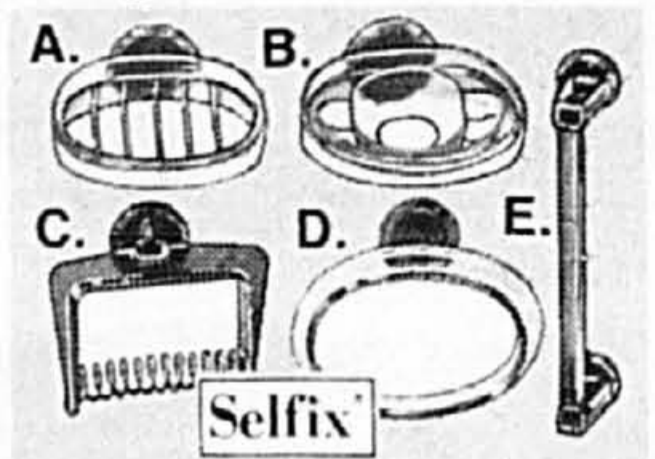

Élévateur de corde à linge

19⁹⁵ ch.

ÉCONOMISEZ
5.00

Place la corde à linge
à hauteur désirée....
.....Notre prix 24.95

Aqua II **Robinetterie 4 po**
Notre prix 29.95 **25⁸⁸** ch.
Poignées acryliques.

- | | |
|--|---------------------------|
| A. Porte-savon
No U1202..Notre prix 3.79 | 2⁹⁹ ch. |
| B. Porte-brosses à dents
No 1207..Notre prix 3.79 | 2⁹⁹ ch. |
| C. Distributeur de papier
No 1208..Notre prix 4.59 | 3⁵⁹ ch. |
| D. Anneau à serviette
No 1206..Notre prix 4.29 | 3³⁹ ch. |
| E. Porte-serviettes 12 po
No 1212..Notre prix 4.99 | 3⁹⁹ ch. |
- En couleurs ambre ou crystal.