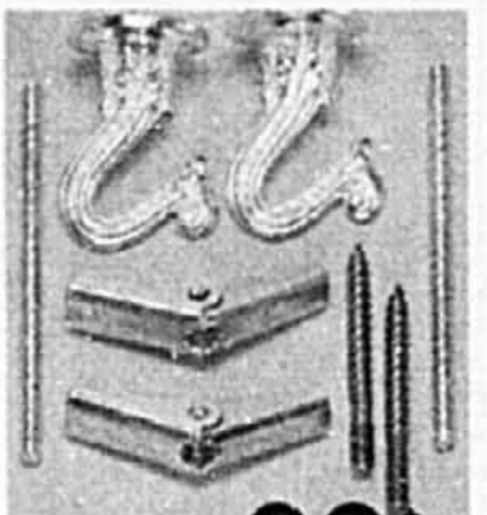

En prime!
Une paire de mouffes gratuite à l'achat de la rôtissoire ci-haut.