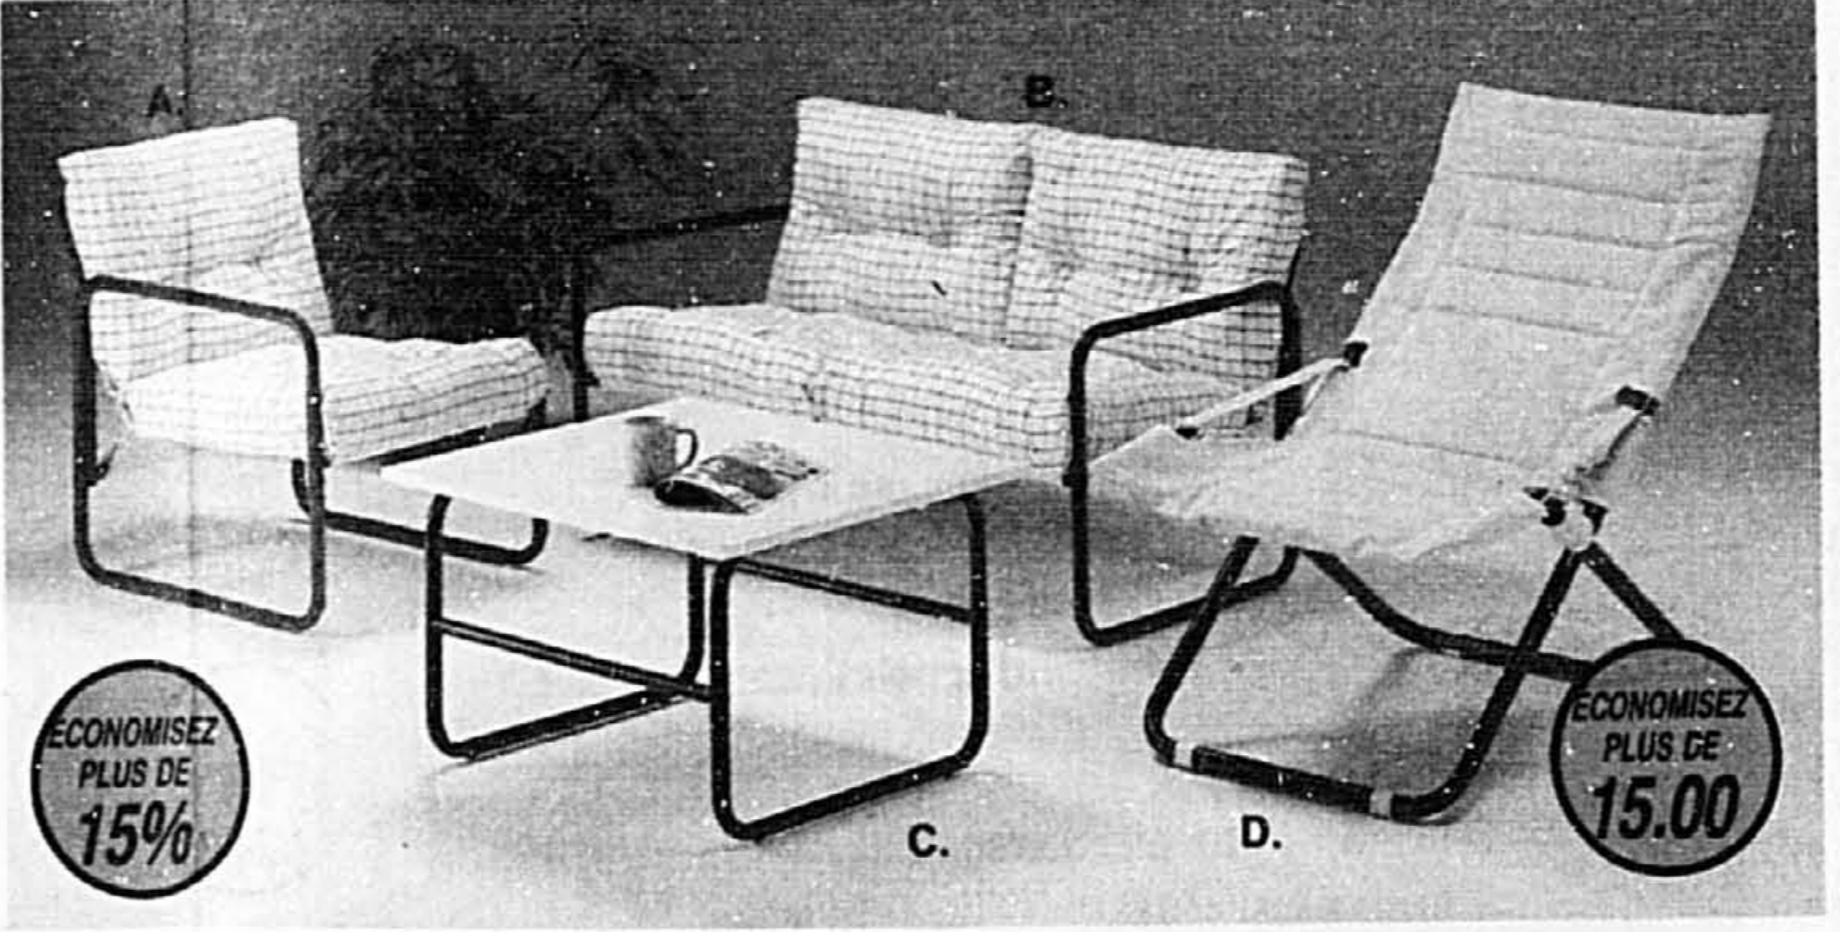

A. Fauteuil
Notre prix 89.95 Solde **69⁸⁸** ch.
B. Causeuse
Notre prix 169.95 Solde **134⁸⁸** ch.
C. Table d'appoint
Notre prix 44.95 Solde **34⁸⁸** ch.
*** Pour le séjour ou le sous-sol**
Cadre fini époxyde marron. Tissu beige et marron. Dessus de table blanc.
D. Fauteuil d'appoint pliant
Fauteuil ajustable en toile résistante beige. Cadres époxyde marron. Notre prix 99.95 Solde **84⁸⁸** ch.