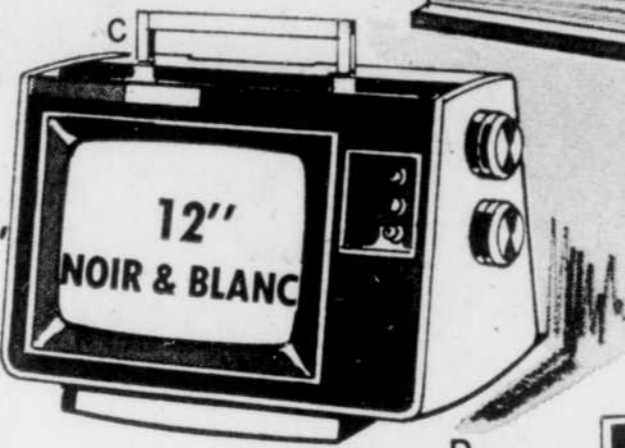

confort-maison

Rabais de **$69**

Télécouleur-meuble Fleetwood de 26" à dispositif 'Total Picture Lok' Complètement automatique

Prix courant Woolco 718.66 chacun
649⁶⁶ chacun

Télé portable Sanyo de 12" transistorisé à 100%

119⁶⁶ CHACUN

Télé portable 20" de marque renommée

449⁶⁶ CHACUN