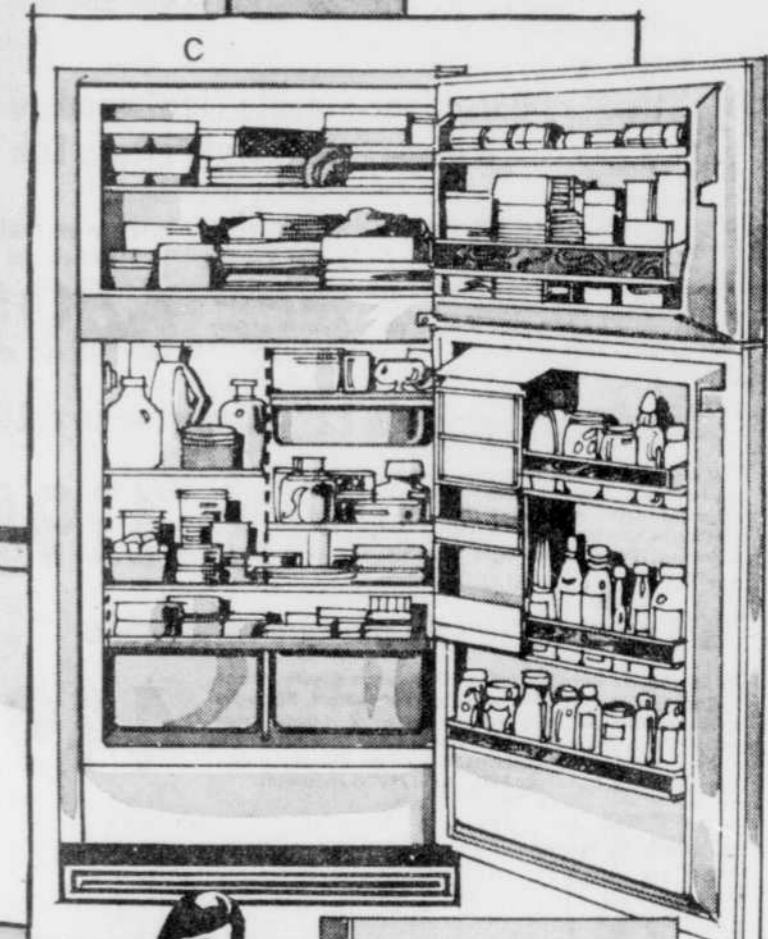

RABAIS $25
NETTOYAGE CONTINU
SUR CUISINIÈRE "BRENTWOOD" 30"

269⁸⁸
CHACUNE

RABAIS $15
Cuisinière "Brentwood" 30"
avec four automatique

Prix courant Woolco 239.88
224⁸⁸
CHACUN

RABAIS $20
Réfrigérateur "Brentwood" SANS GIVRE
de luxe 15 pi. cu.

Prix courant Woolco $489.88
469⁸⁸
CHACUN

RABAIS $20
Réfrigérateur "Brentwood"
16 pi. cu. sans givre

D. Tablettes à positions multiples, 2 bacs à légumes en porcelaine, intérieur en porcelaine durable. Blanc, Avocat ou or moisson, $10 en sus. 30" larg. x 30 1/2" prof. x 64 1/2" haut. Garantie de 1 an sur les pièces et la main-d'oeuvre. #WRF-1623W

Prix courant Woolco, 469.88
449⁸⁸
CHACUN

Machine à laver Whirlpool à 2 vitesses 3 programmes et niveau d'eau variable

Prix courant Woolco 338.88
318.⁸⁸
chacune

Sécheuse automatique Whirlpool à programmes automatiques et séchage minuté

Prix courant Woolco 228.88
209⁸⁸
chacune

Sécheuse électrique Brentwood à programme automatique
RABAIS $200.00

G. S'arrête automatiquement lorsque la période de séchage pré-réglée est terminée. Grand tambour pour sécher le linge de toute une famille. Sèche aussi à basse température. Éclairage à l'intérieur. Filtre à charpie, mise en marche par poussoir et dessus fini porcelaine. Pièces, main-d'oeuvre et service garantis pour un an. Blanc seulement. 45" de hauteur x 28" de largeur x 26" de profondeur. Prix courant Woolco 223.88
203.⁸⁸
chacune

Couleur $10.00

Woolco confort-maison

Réfrigérateur Brentwood sans givre, 13.2 pieds cubes
RABAIS $20.00