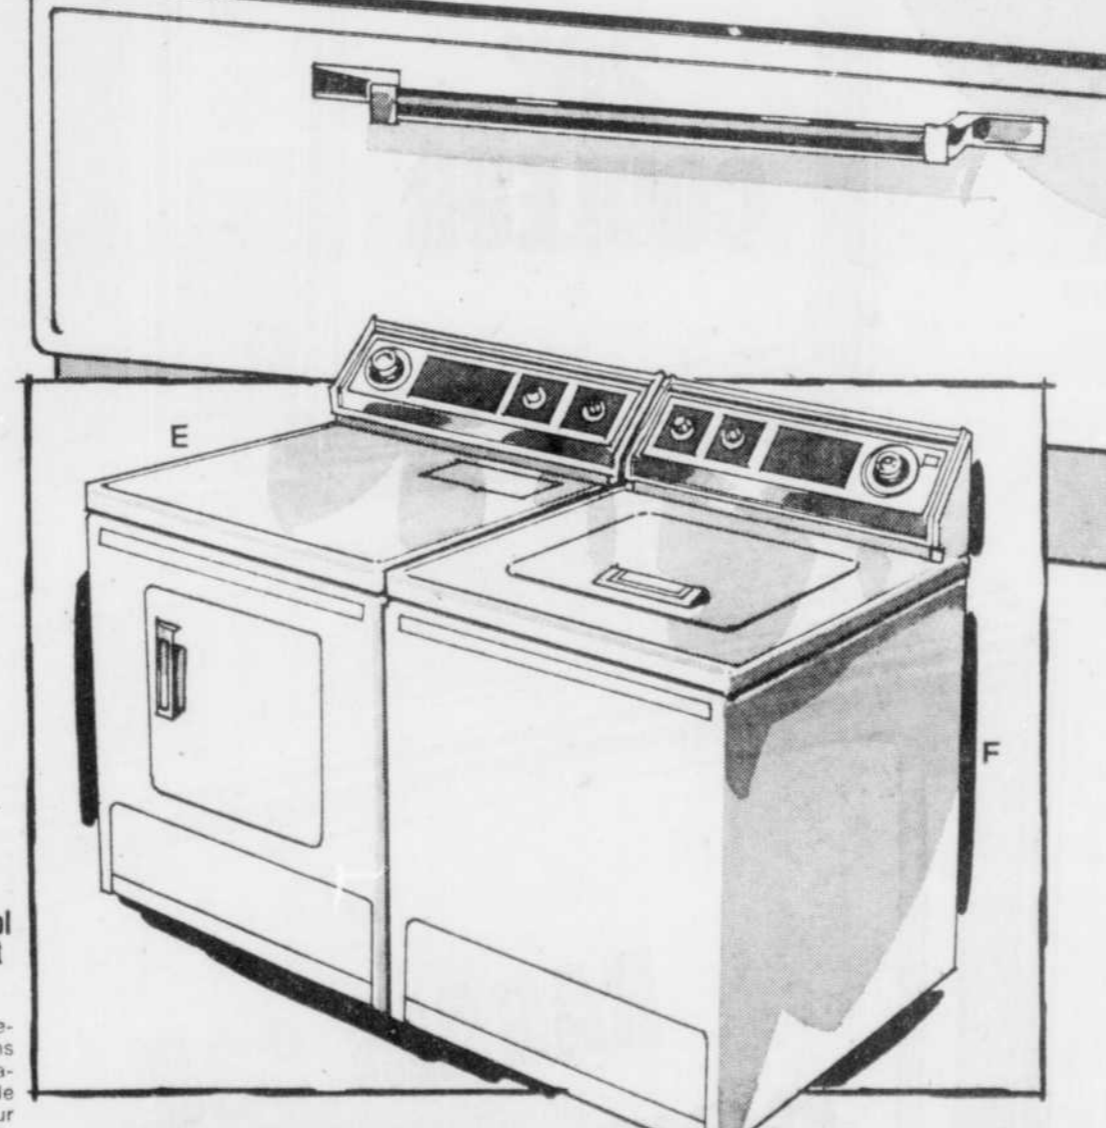

RABAIS $20
Réfrigérateur "Brentwood"
16 pi. cu. sans givre

D. Tablettes à positions multiples, 2 bacs à légumes en porcelaine, intérieur en porcelaine durable. Blanc, Avocat ou or moisson, $10 en sus. 30" larg. x 30 1/2" prof. x 64 1/2" haut. Garantie de 1 an sur les pièces et la main-d'oeuvre. #WRF-1623W

Prix courant Woolco, 469.88
449⁸⁸
CHACUN