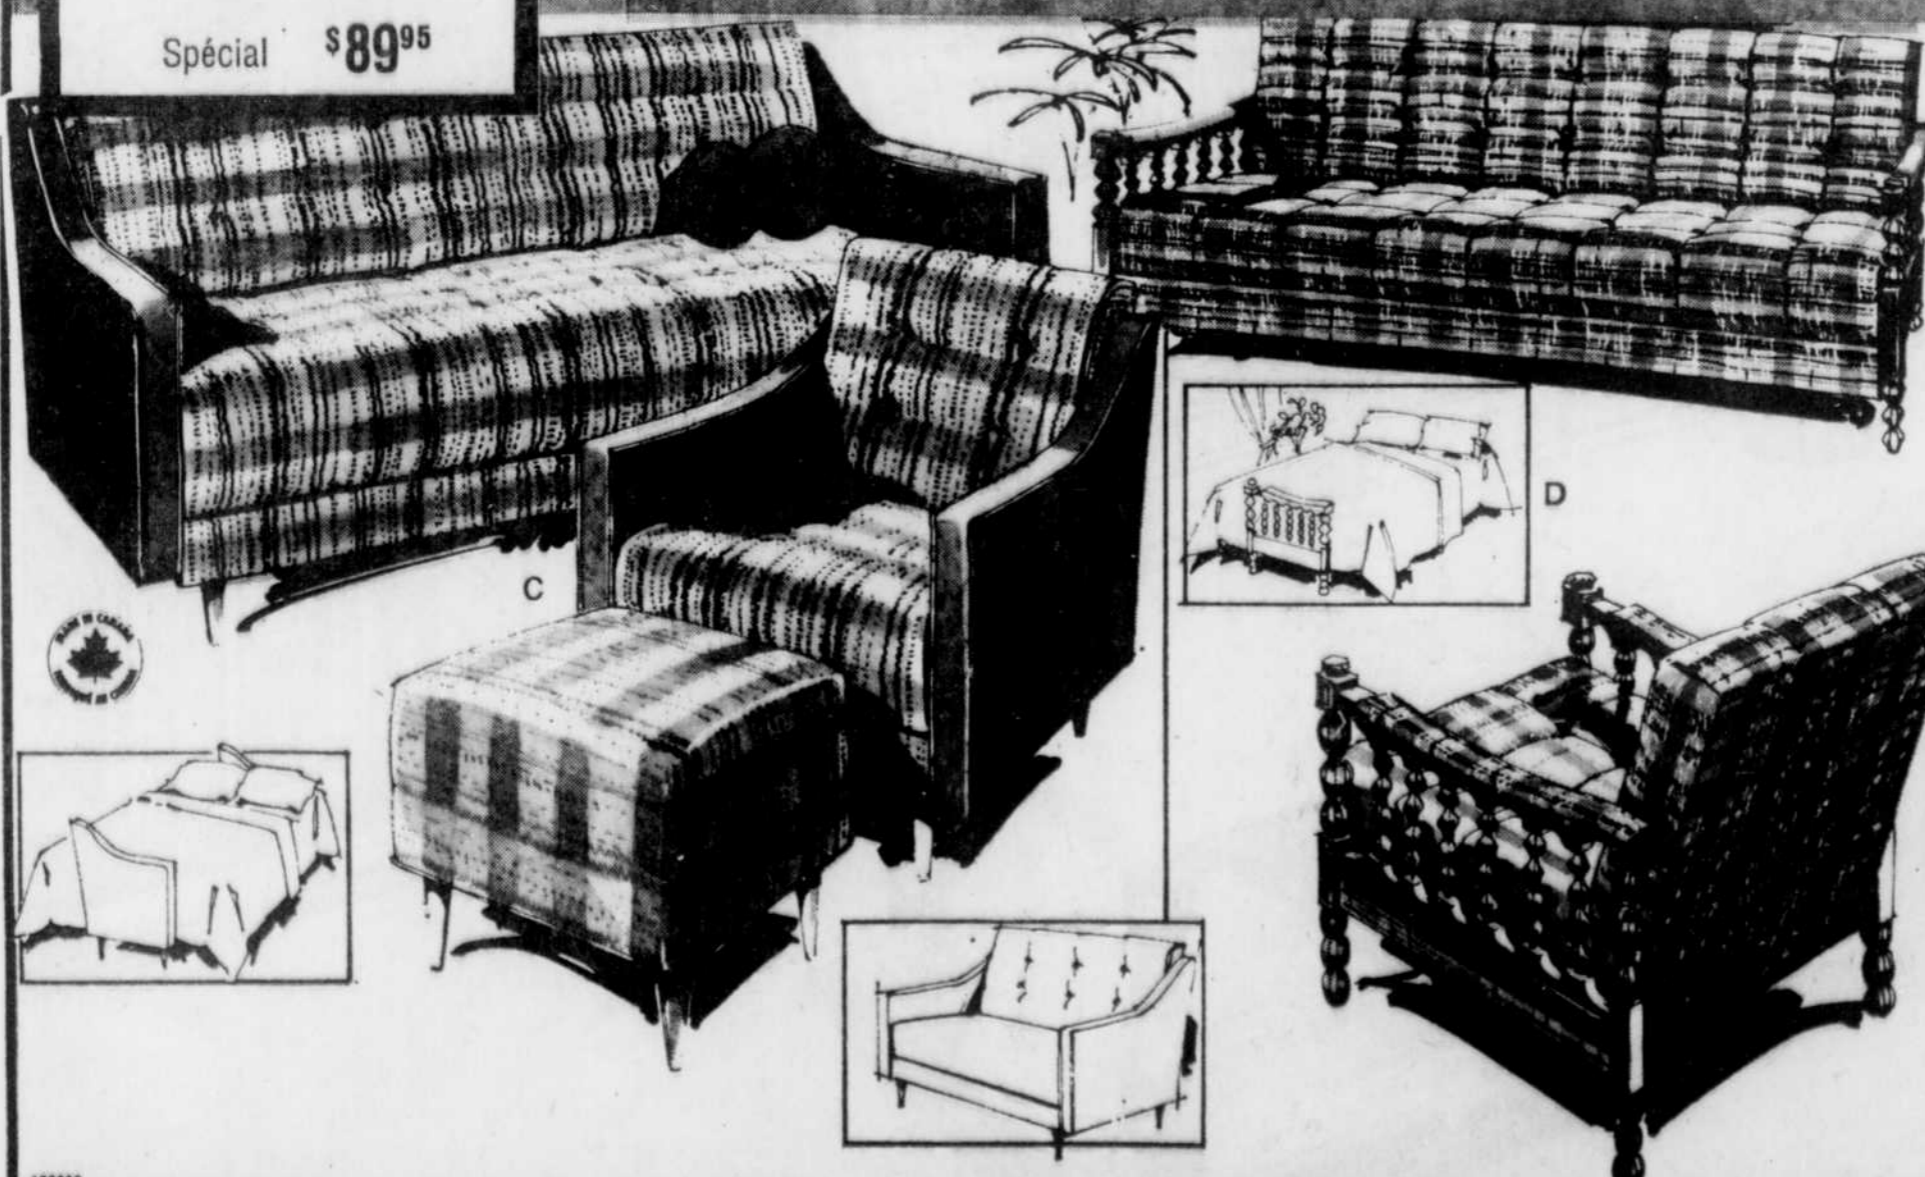

Mobilier 4 pièces

289⁹⁵

Ensemble canapé-lit 2 pièces pour la salle familiale

D. Un ensemble confortable aux lignes contemporaines! Appui-bras en plastique styrène moulé de haute qualité au fini noyer grené. Recouvrement de 100% polypropylène durable. Canapé-lit avec compartiment pour le rangement de la literie. En brun/or. Une offre à ne pas manquer!

Mobilier 2 pièces

289⁹⁵

confort-maison

L'OFFRE SPECIALE DE LA SEMAINE!

4 JOURS SEULEMENT!

TELEVISEUR "BROADMOR"
Téléviseur noir et blanc.
Ecran 12"
100% transistorisé.

Spécial \$89⁹⁵

MAGASINS A RAYONS
Woolco
UNE DIVISION DE F. W. WOODWORTH CO. LTD.