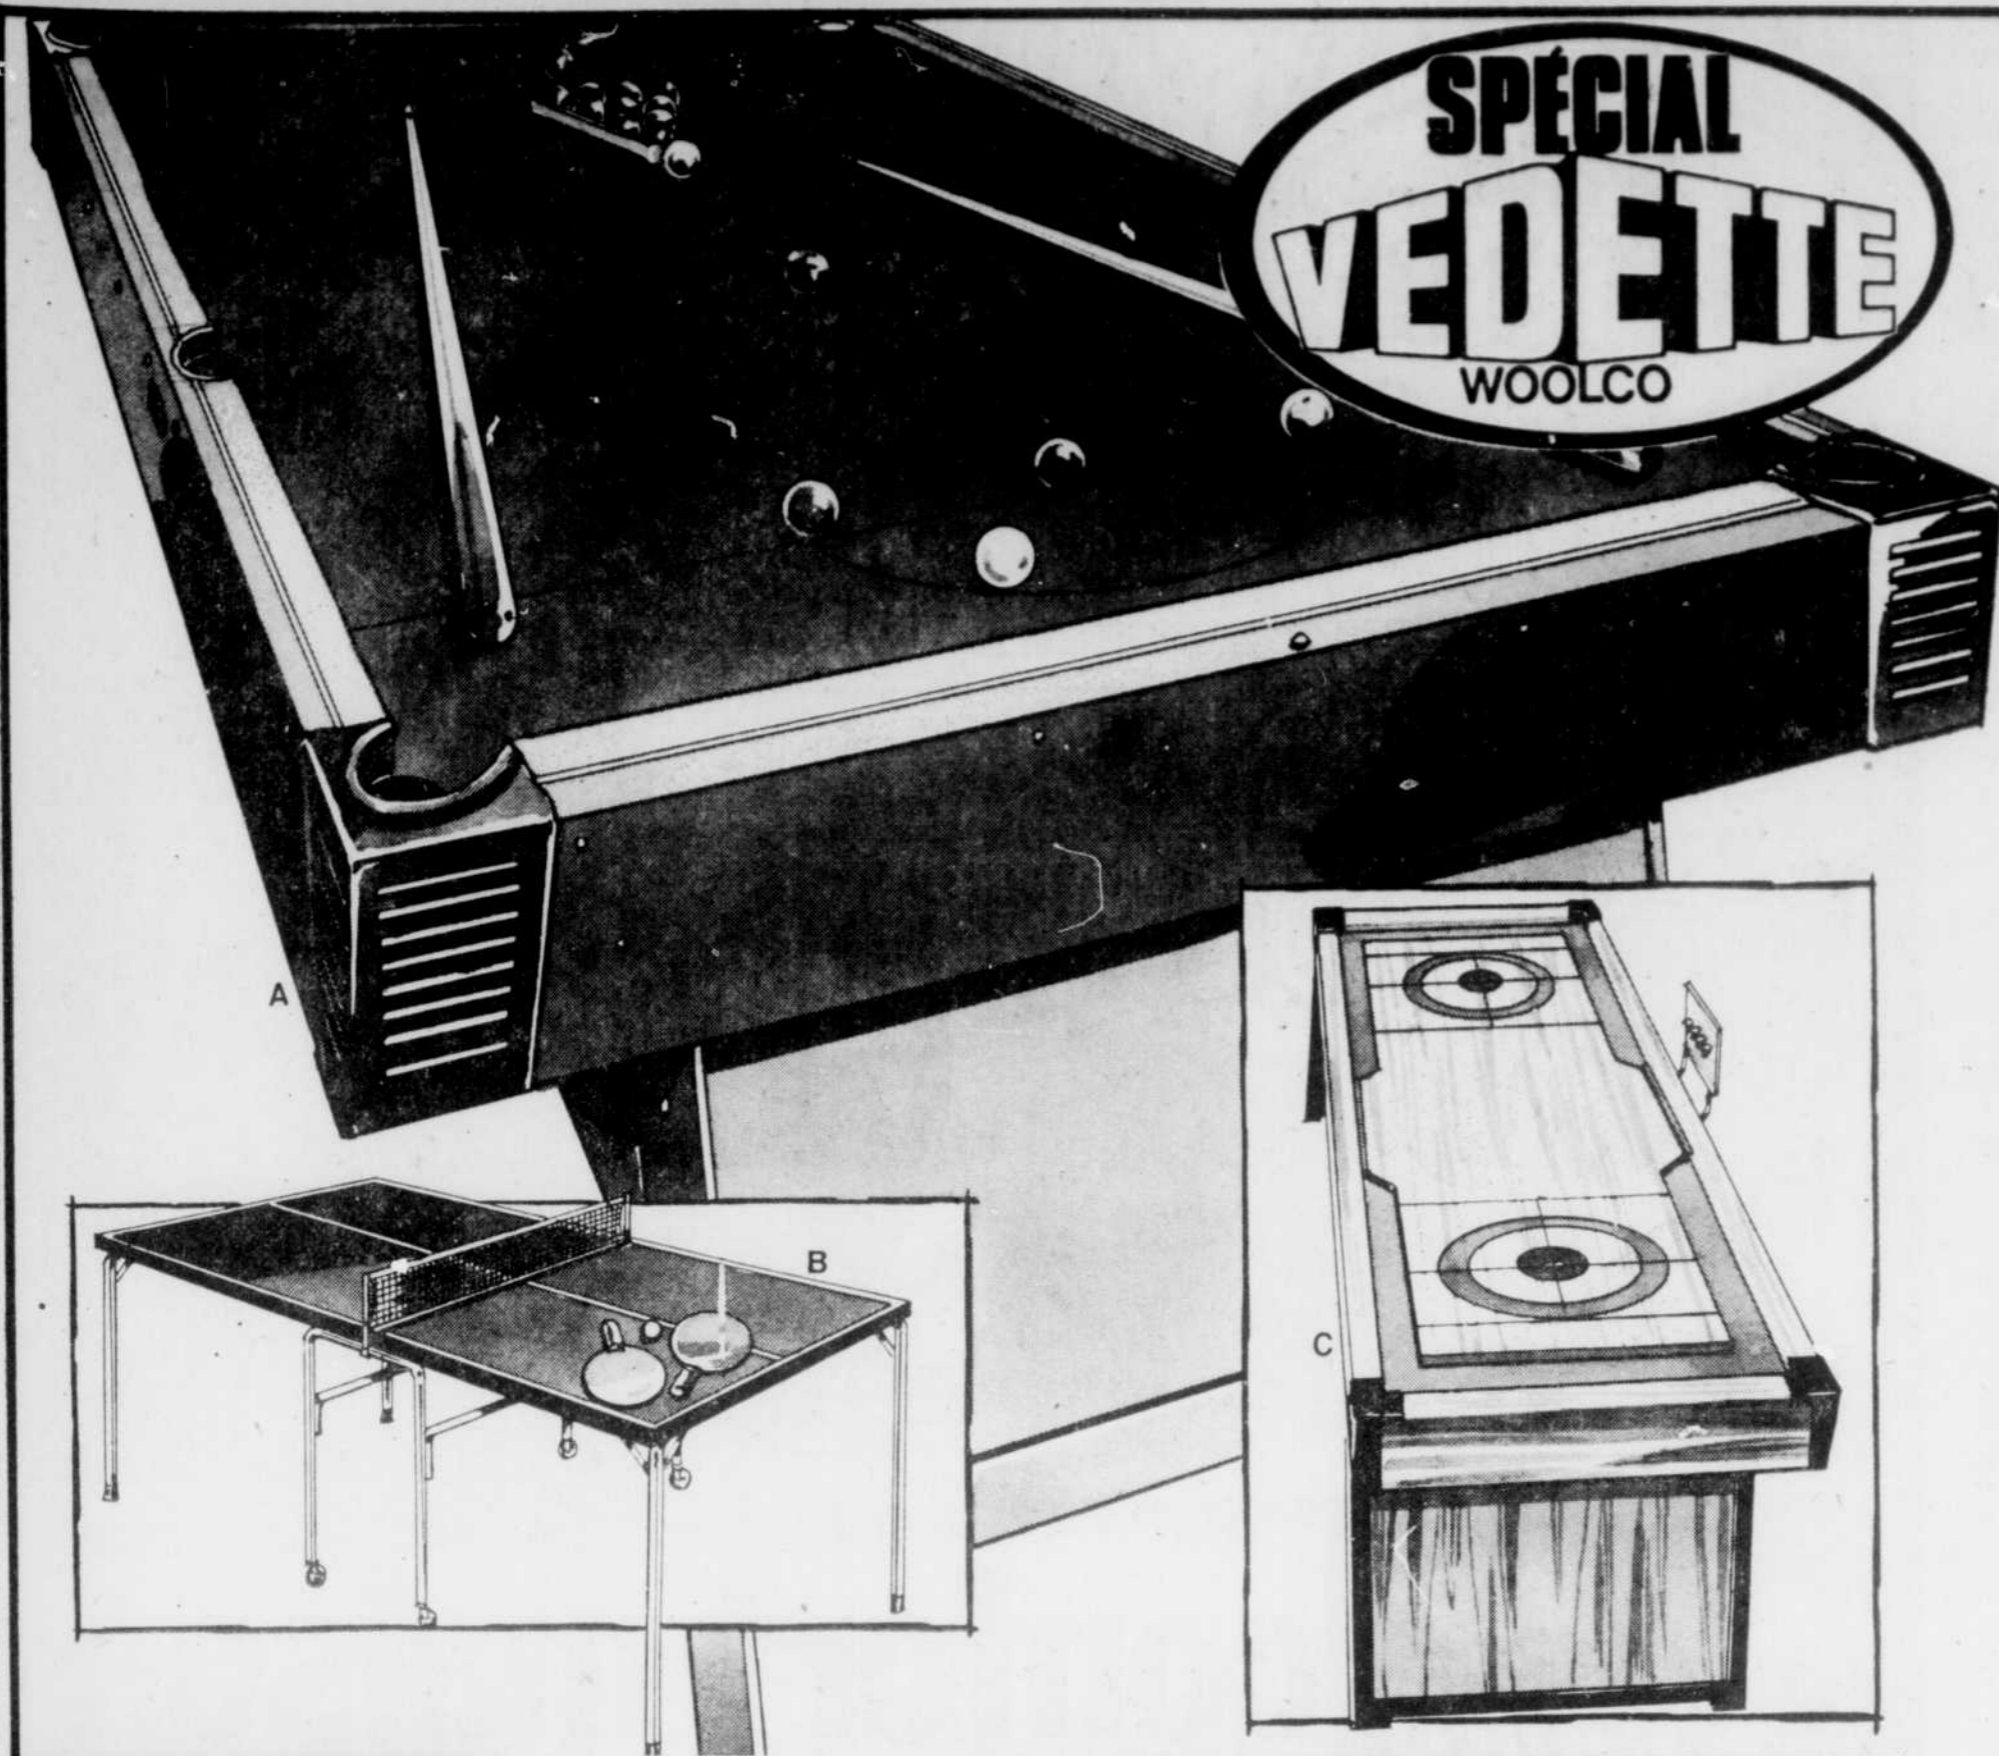

SPECIAL VEDETTE
WOOLCO

Table de snooker et accessoires à prix d'aubaine

199⁹⁷ l'ens.

A. Voici une table de haute qualité, idéale pour les petits appartements! Elle est cependant assez grande pour permettre une partie enlevante. Bandes de rebondissement rapide et dessus renforcé de 3/4" pour coups droits et précis. Dimensions: 95" sur 52" sur 31 1/2" de hauteur. S'obtient avec 17 boules de 2" de diamètre, 2 queues de 52", triangle, craie et instructions.

Table de ping-pong pour jeu rapide avec ou sans adversaire

B. Organisez des matches amusants entre 2 joueurs ou plus! Vous pouvez aussi jouer ou vous entraîner seul, car la table se plie en deux. Monture en acier robuste et dessus de 1/2" d'épaisseur pour meilleurs rebonds. Le tablier en contre-plaqué assure une surface rigide et empêche le gauchissement. Dimensions: 5' sur 9'. La table se replie pour faciliter le rangement.

59⁹⁷ chacune

Deux jeux en un seul: curling et galets

C. 2 grands favoris au prix d'un seul! La surface de jeu de dimensions réglementaires, résistant aux marques et réduisant le frottement, vous donnera des années de service. Les pieds se plient pour faciliter le rangement. Dimensions de la table: 96" sur 24" sur 36" de hauteur. "Rigoles" recouvertes de feutre et tableau de pointage.

99⁸⁸ le tout

Voici un achat tout à fait sensationnel

Ravio AM/FM/FM stéréo, cartouche 8 pistes. Voici les caractéristique de ce magnifique ensemble: curseur de basses, curseur des signes, curseur de l'équilibre, curseur du volume, bouton d'égratignure, bouton de bruit, bouton de haute puissance et bouton pour CFA. Une aubaine à ne pas manquer!

169⁸⁷

Une offre qui ravira le débutant et aussi l'organiste accompli!

$1,495. chacun

Woolco confort-maison

SPECIAL VEDETTE
WOOLCO

- Neuf hautes, neuf basses. Semblable à un gros orgue. Tout électronique.
- Unité de rythme produit des tempos de rumba au rock. 10 tempo, tempo lumineux.
- Neuf genres de percussion soutenue aidant au développement musical.
- Dix genres de basse automatique; poussez une note vous aurez un accompagnement parfait.
- Nouveau son de l'espace, flûte motorisée et grande qualité de son.
- Poussez la clé pré-réglée pour son de banjo, mandoline, clavier ou piano.
- Clé automatique pour piano et guitare. Vous laissez jouer avec seulement deux doigts.

CHARGEX
Woolco
Dites... Portez à mon compte