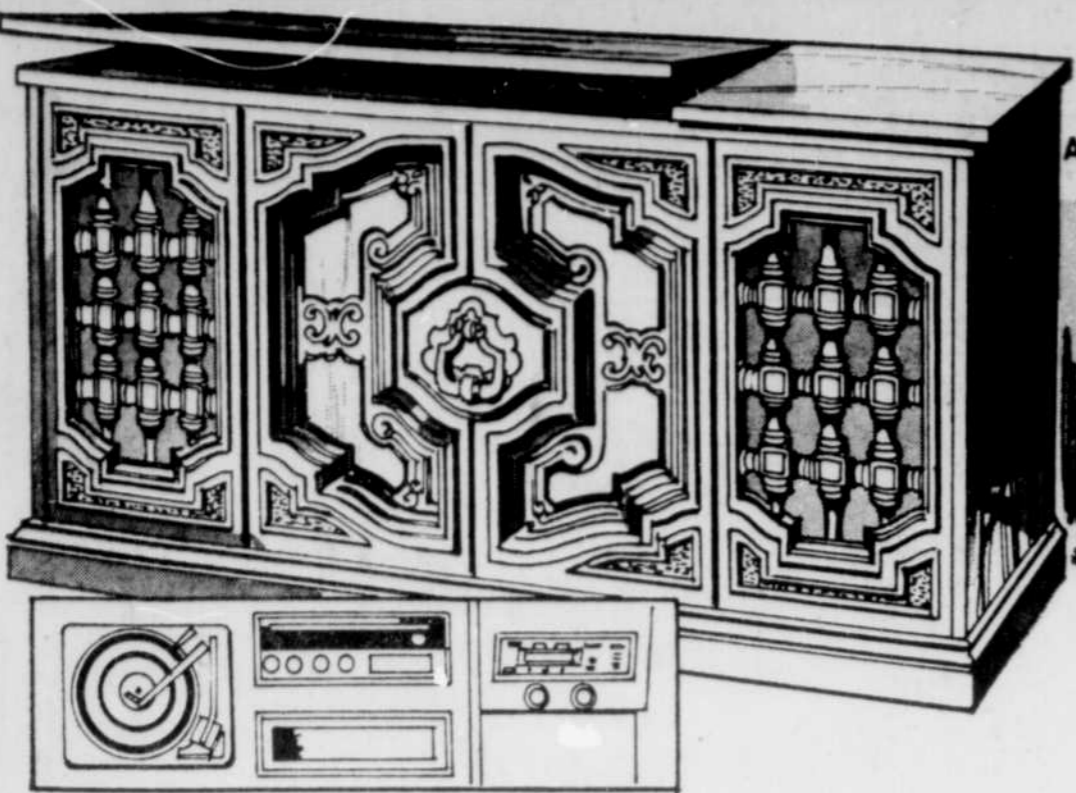

Rabais de **$39**

Stéréo-meuble Fleetwood de 52" à lecteur 8 pistes incorporé

Prix courant Woolco 468.66 chacun
429⁶⁶ chacun