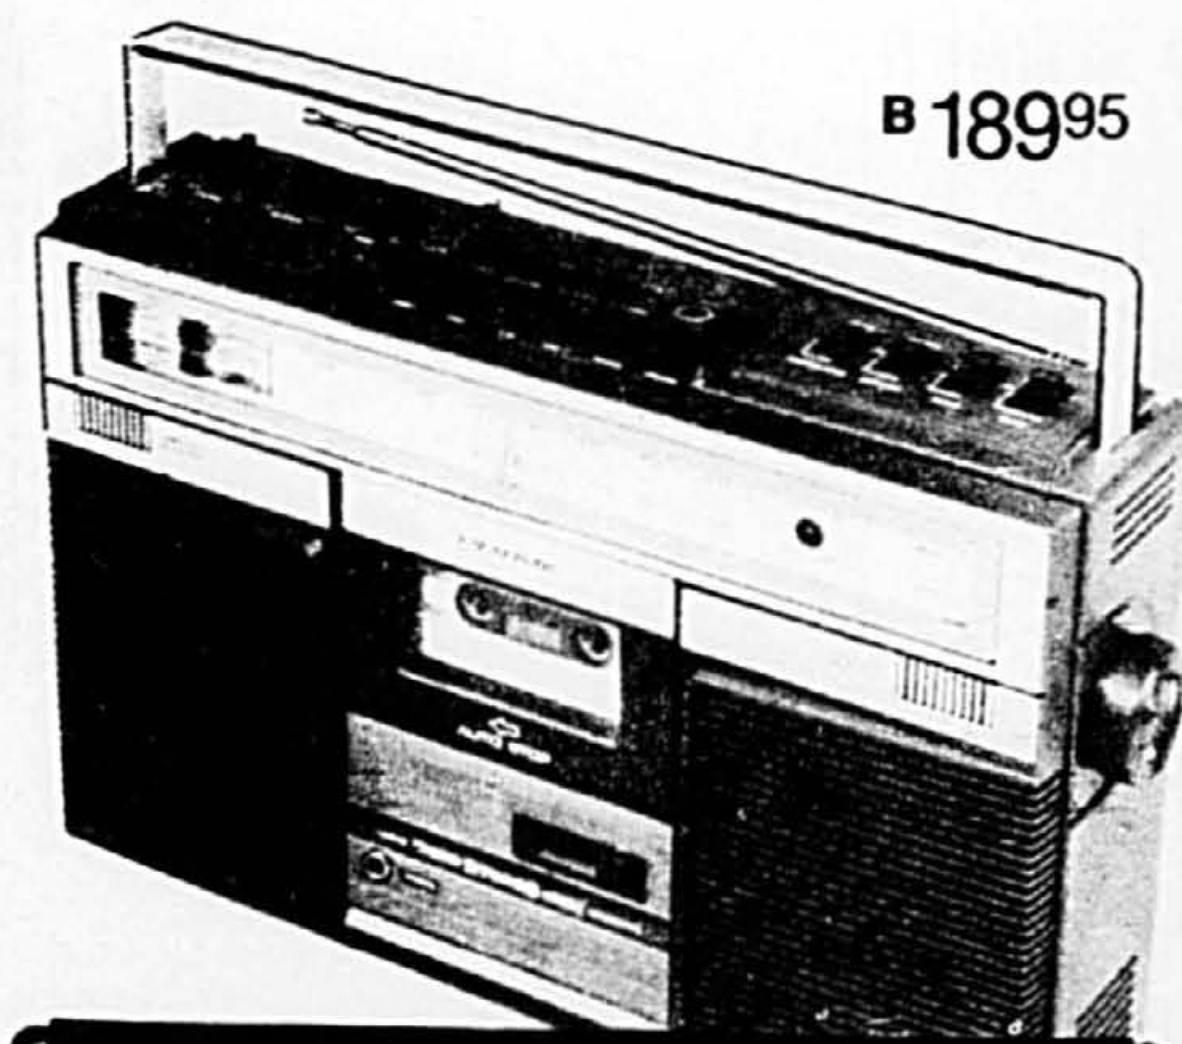

Un magnétocassette pour votre papa!

Montez votre stock de piles ENERCELL de longue durée

Montez une bonne réserve de ces piles. Durée d'entreposage jusqu'à 3 ans. Type renforcé durant plus longtemps que les piles ordinaires. Blindage spécial protégeant des fuites.

	No. de cat.	Type	Cour.	Réclame
A	23-580	"D"	.75	.49
B	23-582	"AA"	.54	.35
C	23-581	"C"	.69	.45
D	23-584	"AAA"	.44	.29
E	23-583	Rect. 9 V	1.39	.89

A 279⁹⁵

nouveau
C 129⁹⁵

69⁹⁵

Cour. 99.95

REALISTIC

Magnéto/radio AM/FM

Notre CTR-46... une surprise agréable pour papa! Un portatif pratique au travail, pour prendre des notes et pour se détendre! Toutes les qualités de modèles bien plus coûteux! Enregistre en direct ou sur le vif! Prise pour adaptateur 12 V CC. Fonctionne sur CA ou 4 piles "C". Un bon prix à ne pas manquer! 14-839

B 189⁹⁵

42⁹⁵

Cour. 56.95

REALISTIC

CTR-53 au travail ou...pour de bons moments!

Un super achat! Magnétocassette portatif aux usages multiples. Emportez-le partout et gardez vos cassettes pour écouter plus tard vos bons moments! Prise pour adaptateur CC. Fonctionne sur CA ou 4 piles "C". N'attendez pas car, à ce prix, nos CTR-53 vont partir vite! 14-811

3 de nos meilleurs magnétocassettes