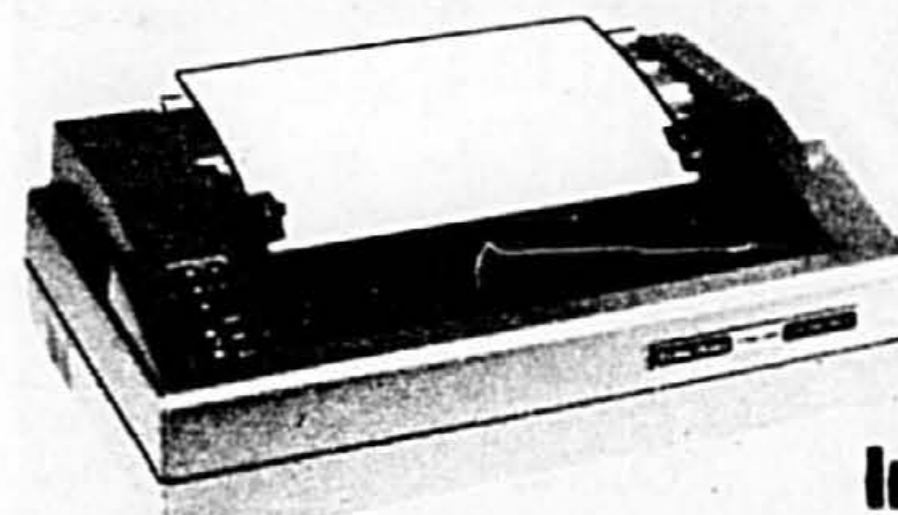

†Logiciels disponibles en anglais seulement

Était à 799.00 dans le catalogue 1980

est **399<sup>00</sup>** LIQUIDATION **Imprimante rapide I**

L'imprimante rapide I produit 150 lignes/minute sur papier aluminisé de 4.75" de large. Imprime 20, 40 ou 80 caractères/ligne. Majuscules/minuscules, tous les caractères du clavier (sauf les flèches), soulignage automatique, etc. Utilise toutes les commandes d'imprimante de Niveau II. 26-1153. Requiert Niveau II, interface d'extension et câble d'imprimante. 26-1401 ..... 59.95 Ou Niveau II et câble d'interface d'imprimante. 26-1411 .. 89.00