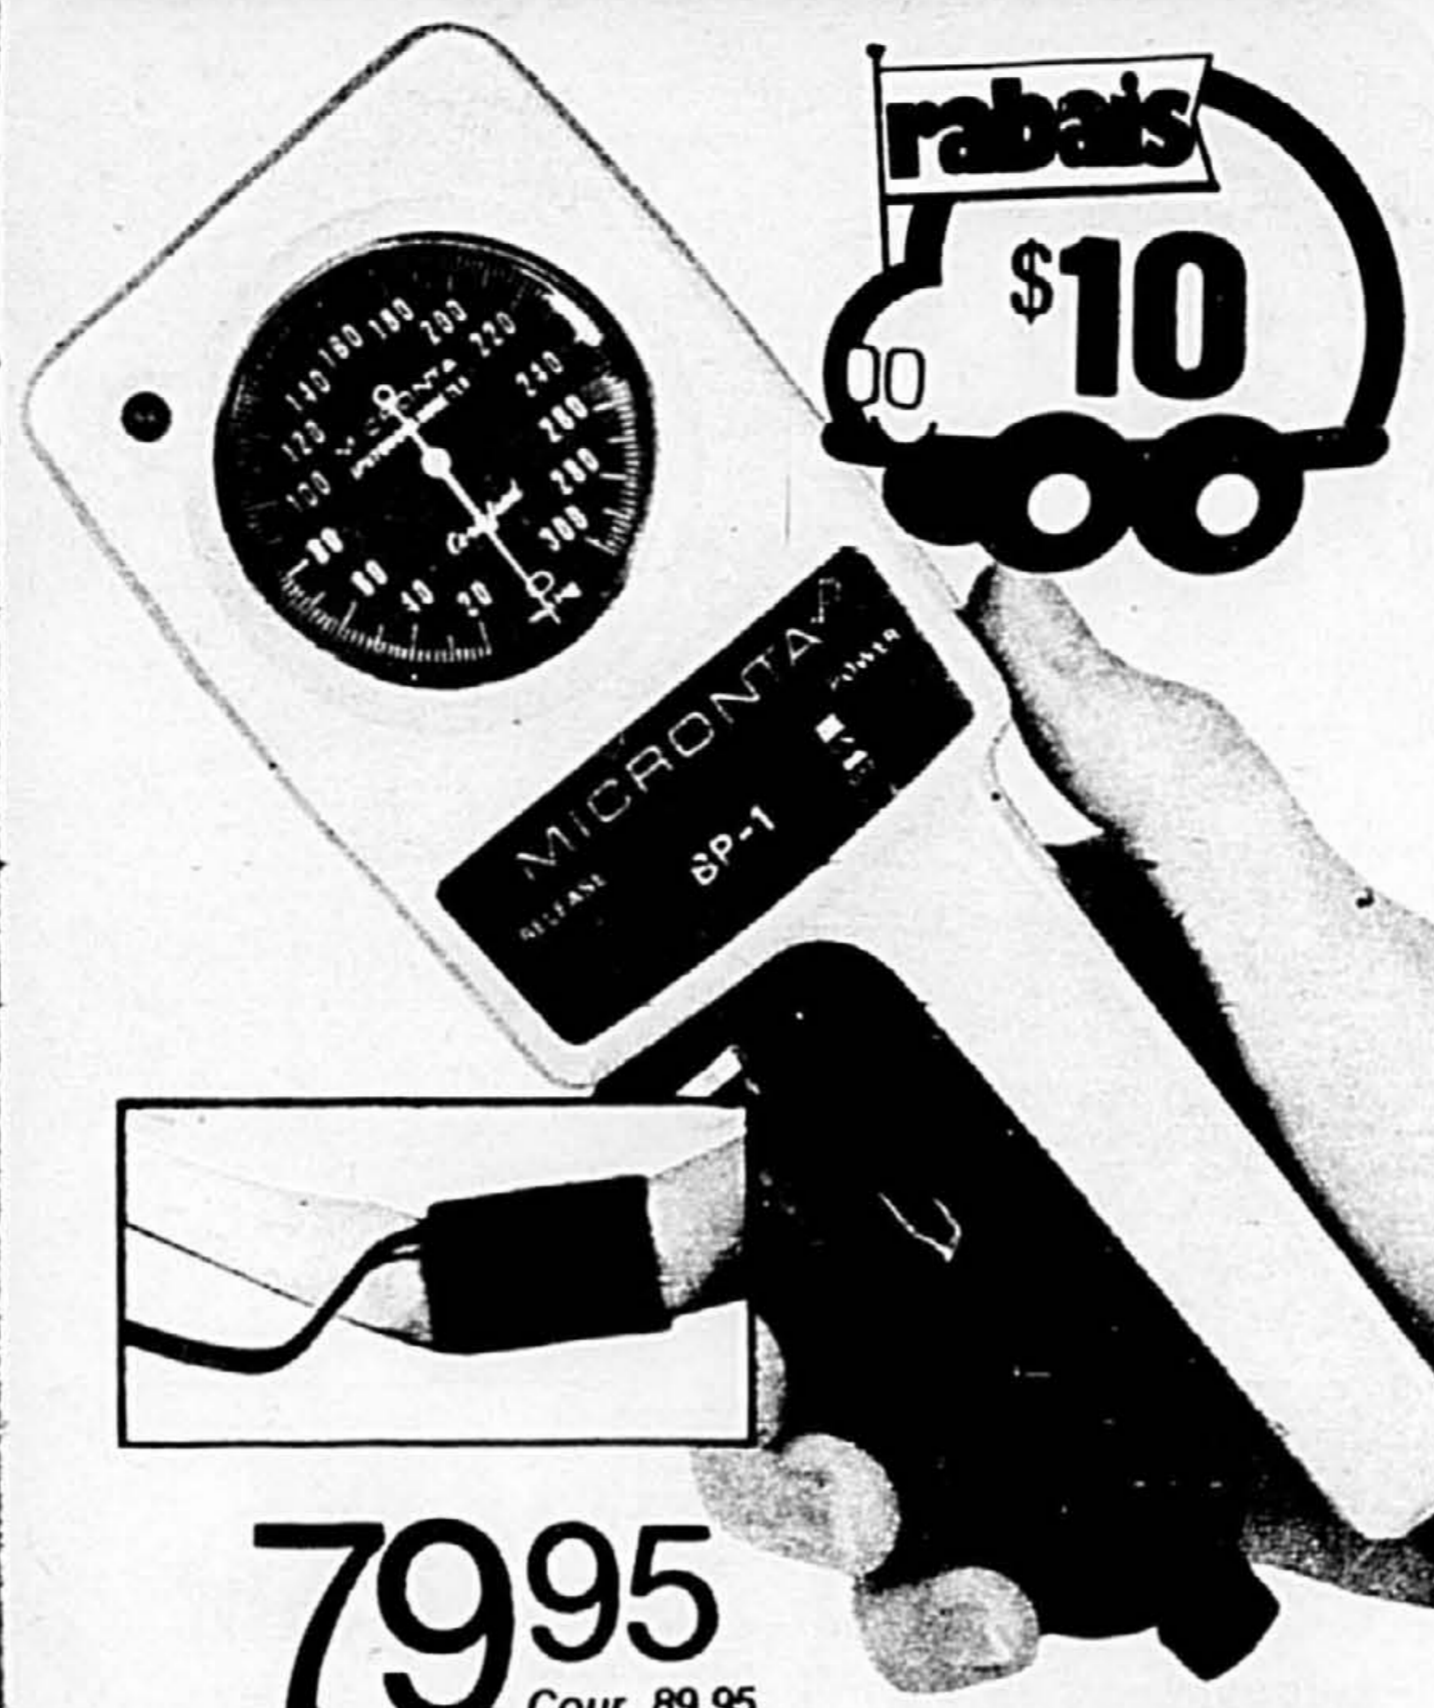

**459<sup>00</sup>**  
Total des prix cour. 619.85

**rabais**  
\$160

**Des cadeaux dont votre papa se rappellera vraiment!**

**rabais**

**\$10**

**3995**  
Cour. 49.95

**Cherchez fortune à la plage!**

Amusez-vous pendant vos vacances grâce à ce détecteur de métaux! Retrouvez pièces et bijoux égarés dans le sable! Détecteur métaux ferreux/non ferreux. Bobine 8" étanche. Prise d'écouteur incorporée et haut-parleur pour détection sonore. Cadran d'indication visuelle de vos "trouvailles". 6 piles "AA" requises\*. 63-3001