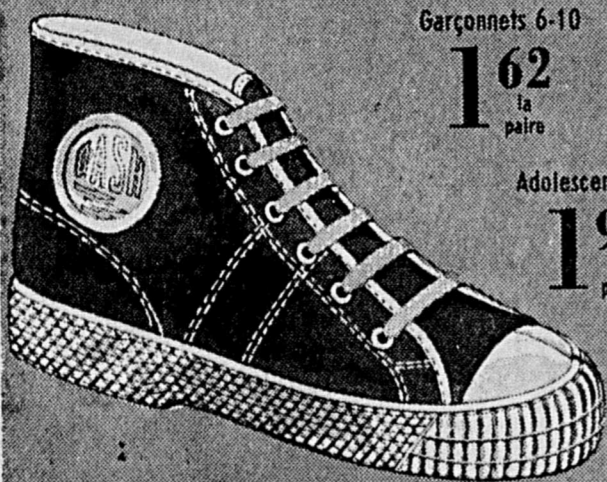

Garçonnettes 6-10

1⁶²
la paire

Garçons 11-13

1⁷²
la paire

Adolescents 1-5

1⁹²
la paire

Messieurs 6-12

2²²
la paire

CHAUSSETTES
DE SPORT

En vente à **91**¢ PR.

Des chaussettes confortables au jeu, durables, faites de laine et nylon. Jambe côtelée 1x1. Très grand choix de couleurs. Une seule grandeur, 10-12.