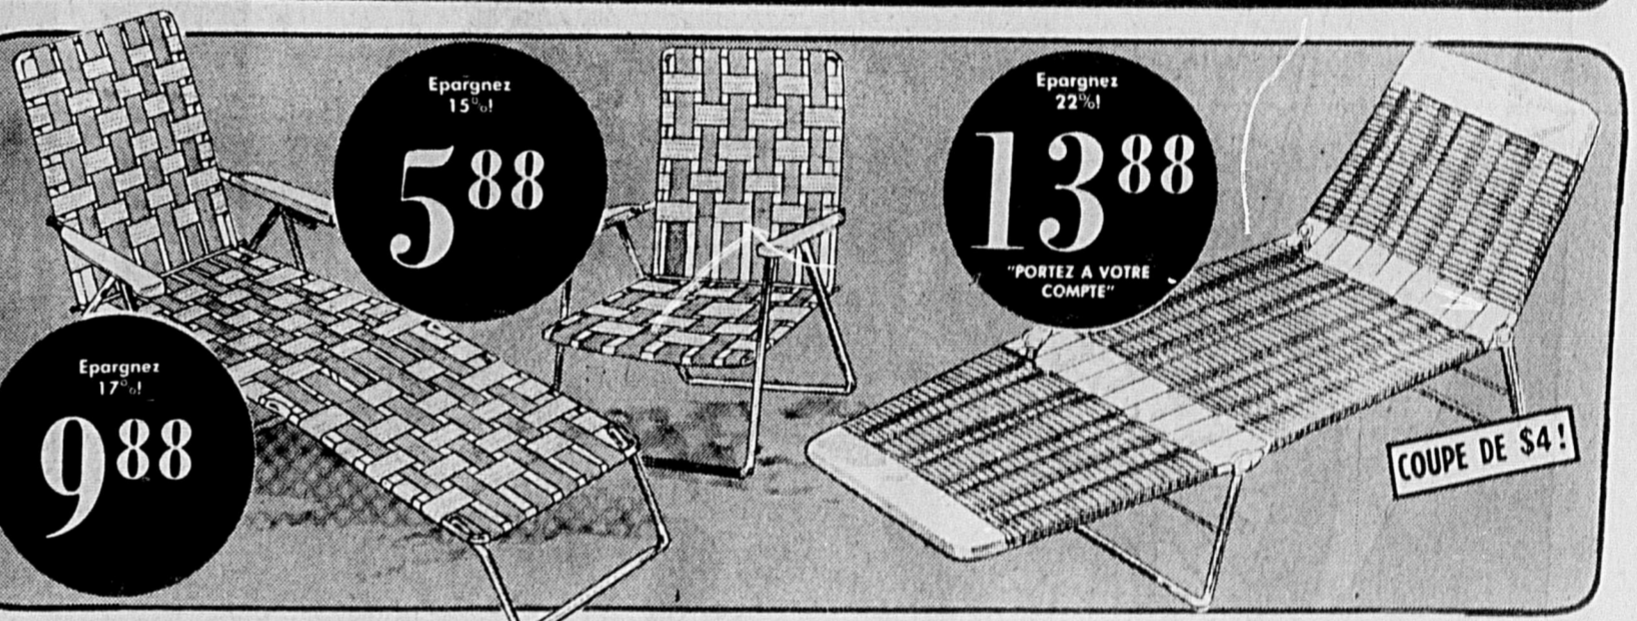

Épargnez 15%!

5⁸⁸

Économisez 17%!
9⁸⁸

Épargnez 22%!

13⁸⁸

"PORTEZ A VOTRE COMPTE"

COUPE DE $4!

CHAISE LONGUE DE LUXE

Une chaise longue avec accoudoirs de plastique, formée d'une carcasse forte tendue de sangle de poly de 2 1/4"; elle mesure 44" de longueur sur 20 1/2" de largeur. Trois couleurs populaires.

CHAISE A DOSSIER HAUT

Ses sangles de 2 1/4" offrent résistance et confort. Le siège mesure 15 1/2" x 19 1/2". Couleurs assorties à celles de la chaise longue.

LA CHAISE DETENTE

La chaise longue idéale à laquelle on rêve lorsqu'il fait chaud! Carcasse d'acier et tube de plastique, courroies soudées, tout pour la résistance; 7 crans d'arrêt aux positions désirées.

Dans la cour, au chalet! Modèle de luxe

MEUBLES DE JARDIN EN SEQUOIA - 5 PIECES

Épargnez $20!

119⁰⁰

Ensemble de 5 pièces

"PORTEZ A VOTRE COMPTE"

BALANCOIRE LUXEUSE

Une balançoire à 3 places garnie de coussins sur les sièges et les dossiers. Dais à la grandeur, accoudoirs recouverts et de toute sécurité.

Économisez $11!
88⁰⁰

"Portez à votre compte"