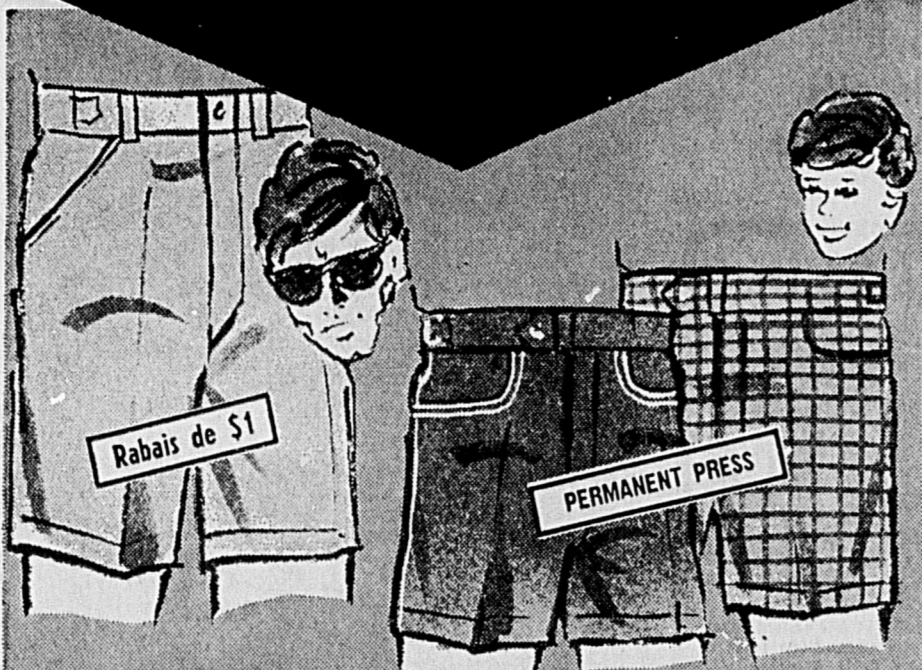

Zeller's

VENTE BONANZA

SHORTS "KORATRON"
pour hommes

En vente à **4⁹⁴** PR.

Ils restent frais même lorsque vous ne l'êtes plus... Des shorts jamais faits d'un tissu coton et "Fortrel" étiqueté "Koratron" et toujours impeccable. Couleurs estivales. 30 à 44.

SANS REPASSAGE
SHORTS DE GARÇON

En vente à **2⁴⁴** PR.

Des shorts de coton et polyester infroissable en deux modèles. Le short longueur promenade, de ton uni et de coupe moulante, avec piqure contrastante, ou le modèle quadrillé. 8 à 18.

Épargnez $2! Légères, fraîches...

LOAFERS DE CUIR POUR HOMMES