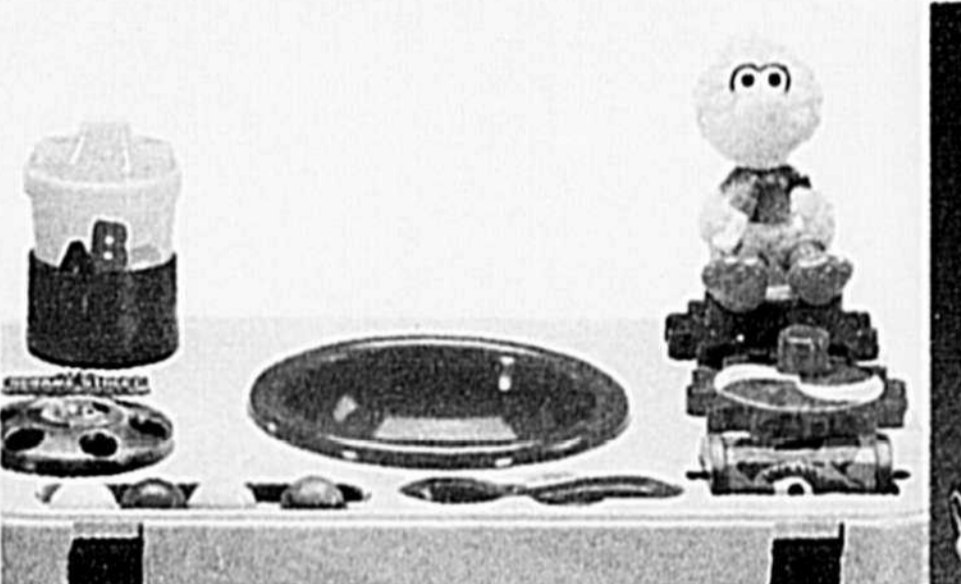

29⁹⁹
chac.
Plateau d'activité. Aussi compris bol, cuillère, tasse et jouets.