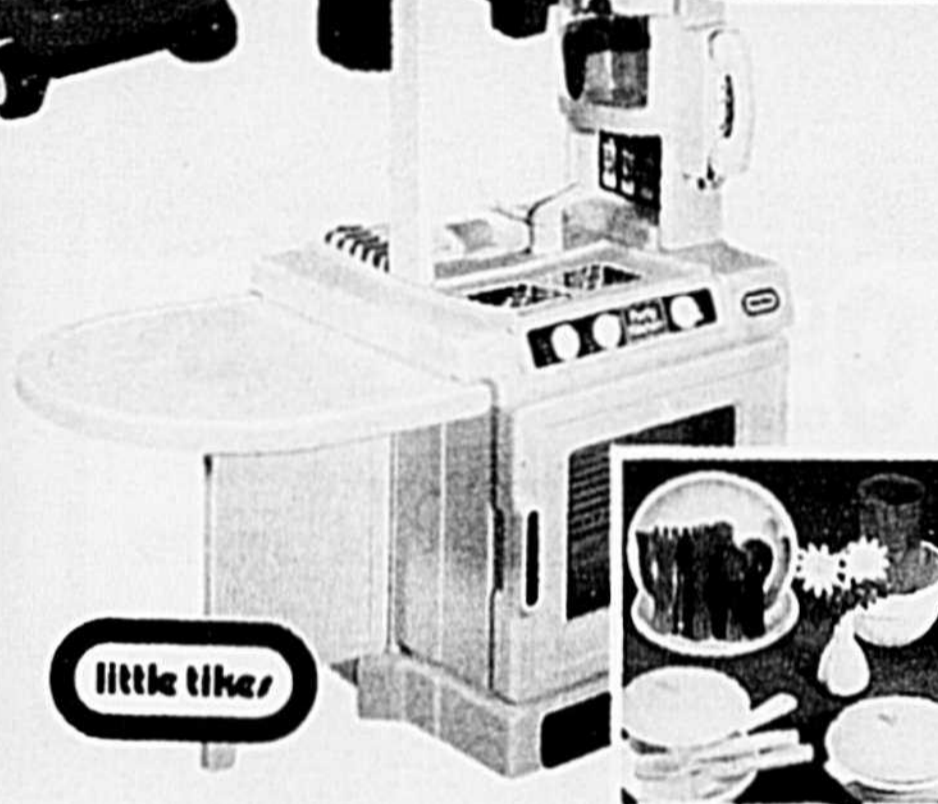

99⁹⁹
chac.

Pour appeler Little Tikes, composer sans frais 1-800-321-0183.

29⁹⁹
chac.

Chaise haute ou poussette Little Tikes! La chaise haute peut asseoir des poupées de 20 po. Chaise haute et poussette à bords lisses. (Poupée non incluse).

39⁹⁹
chac.

Panier à provisions, de fabrication solide, avec siège pour y asseoir une poupée.

99⁹⁹
chac.

Cuisinette avec téléphone et 2 chaises. Ens. de 21 morceaux de vaisselle en plastique. Notre p. cour., l'ens.: 24.99.