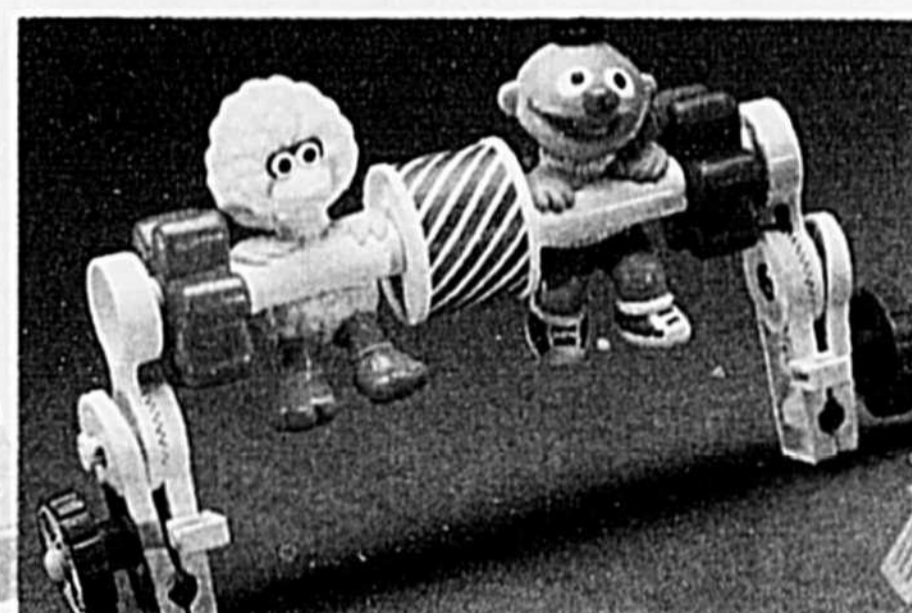

19⁹⁹
chac.
Jouets d'activités. Se fixe facilement à toutes les poussettes.