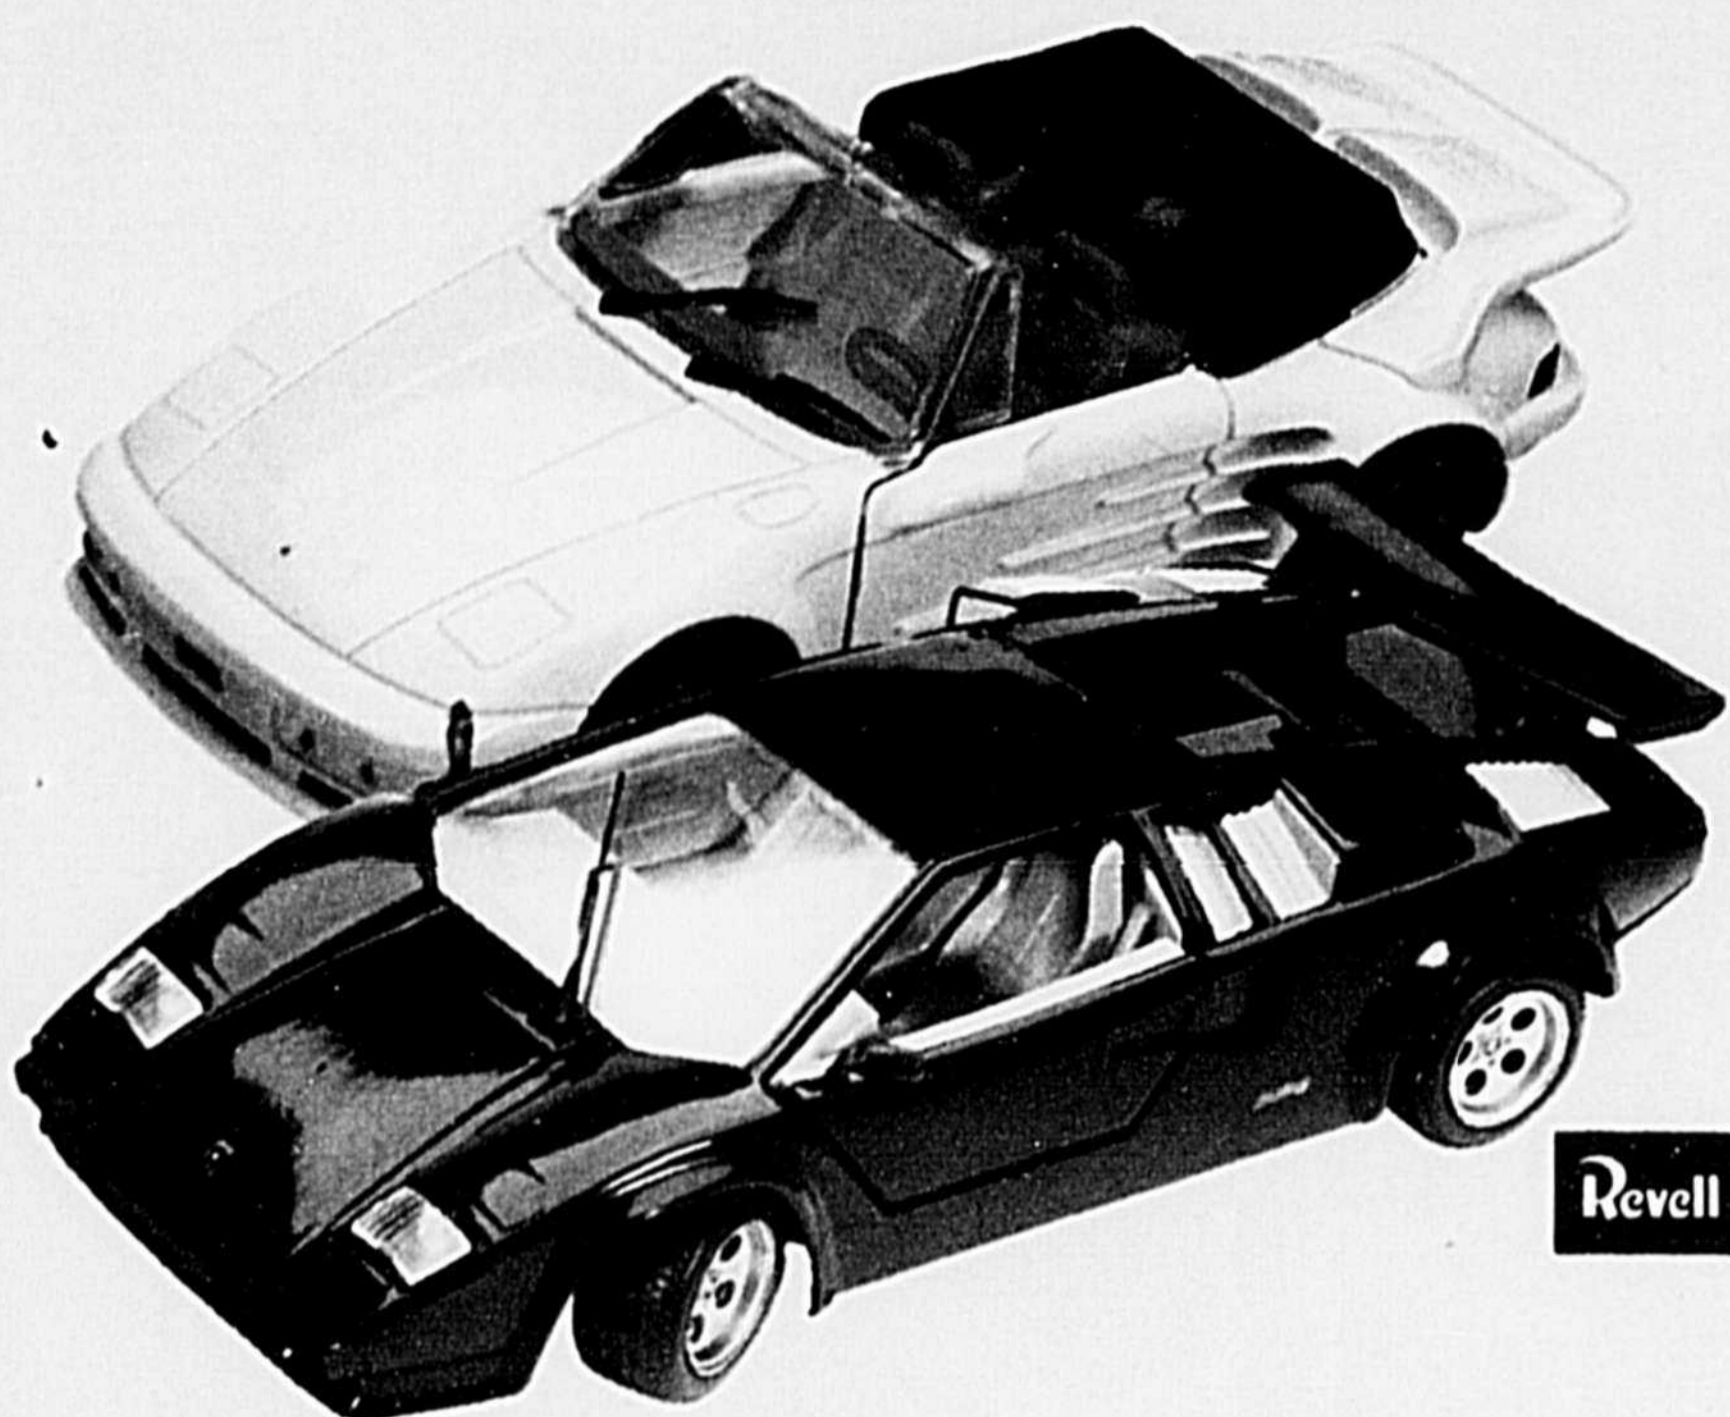

Revell

ACHAT SPÉCIAL! AUTOS EXOTIQUES REVELL

9⁹⁹
chac.

Autos avec caractéristiques sensationnelles! Répliques de 8 po d'autos exotiques telles que Porsches, Lamborghinis, Corvettes et autres! Modèles avec portes qui s'ouvrent, roues avant mobiles, pneus mous, carrosserie en métal, etc.