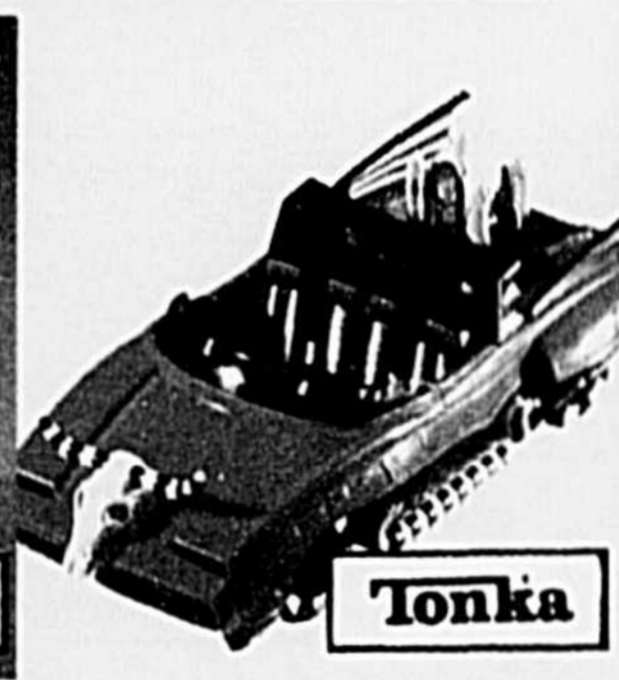

3499
chac.

AU CHOIX: VÉHICULES D'ACTION
DE DICK TRACY

Voiture de police.
Moteur gonflé avec
sirène de police.

«Big Boy's Getaway».
Auto des gangsters en
fuite de Dick Tracy.

1499
chac.

Ens. «Vanishing Vault^{MD}».
Comprend une figurine
d'action de Beetlejuice.

2999
chac.

Voiture «Creepy Cruiser^{MD}».
Dernier cri pour les
voyages de fantômes!

1599
chac.

Voiture «Phantom Flyer^{MD}».
Un vrai cauchemar sur
roues! Ailes pliantes.

PROGRAMME DE MARCHANDISE RÉSERVÉE POUR LES JOUETS...