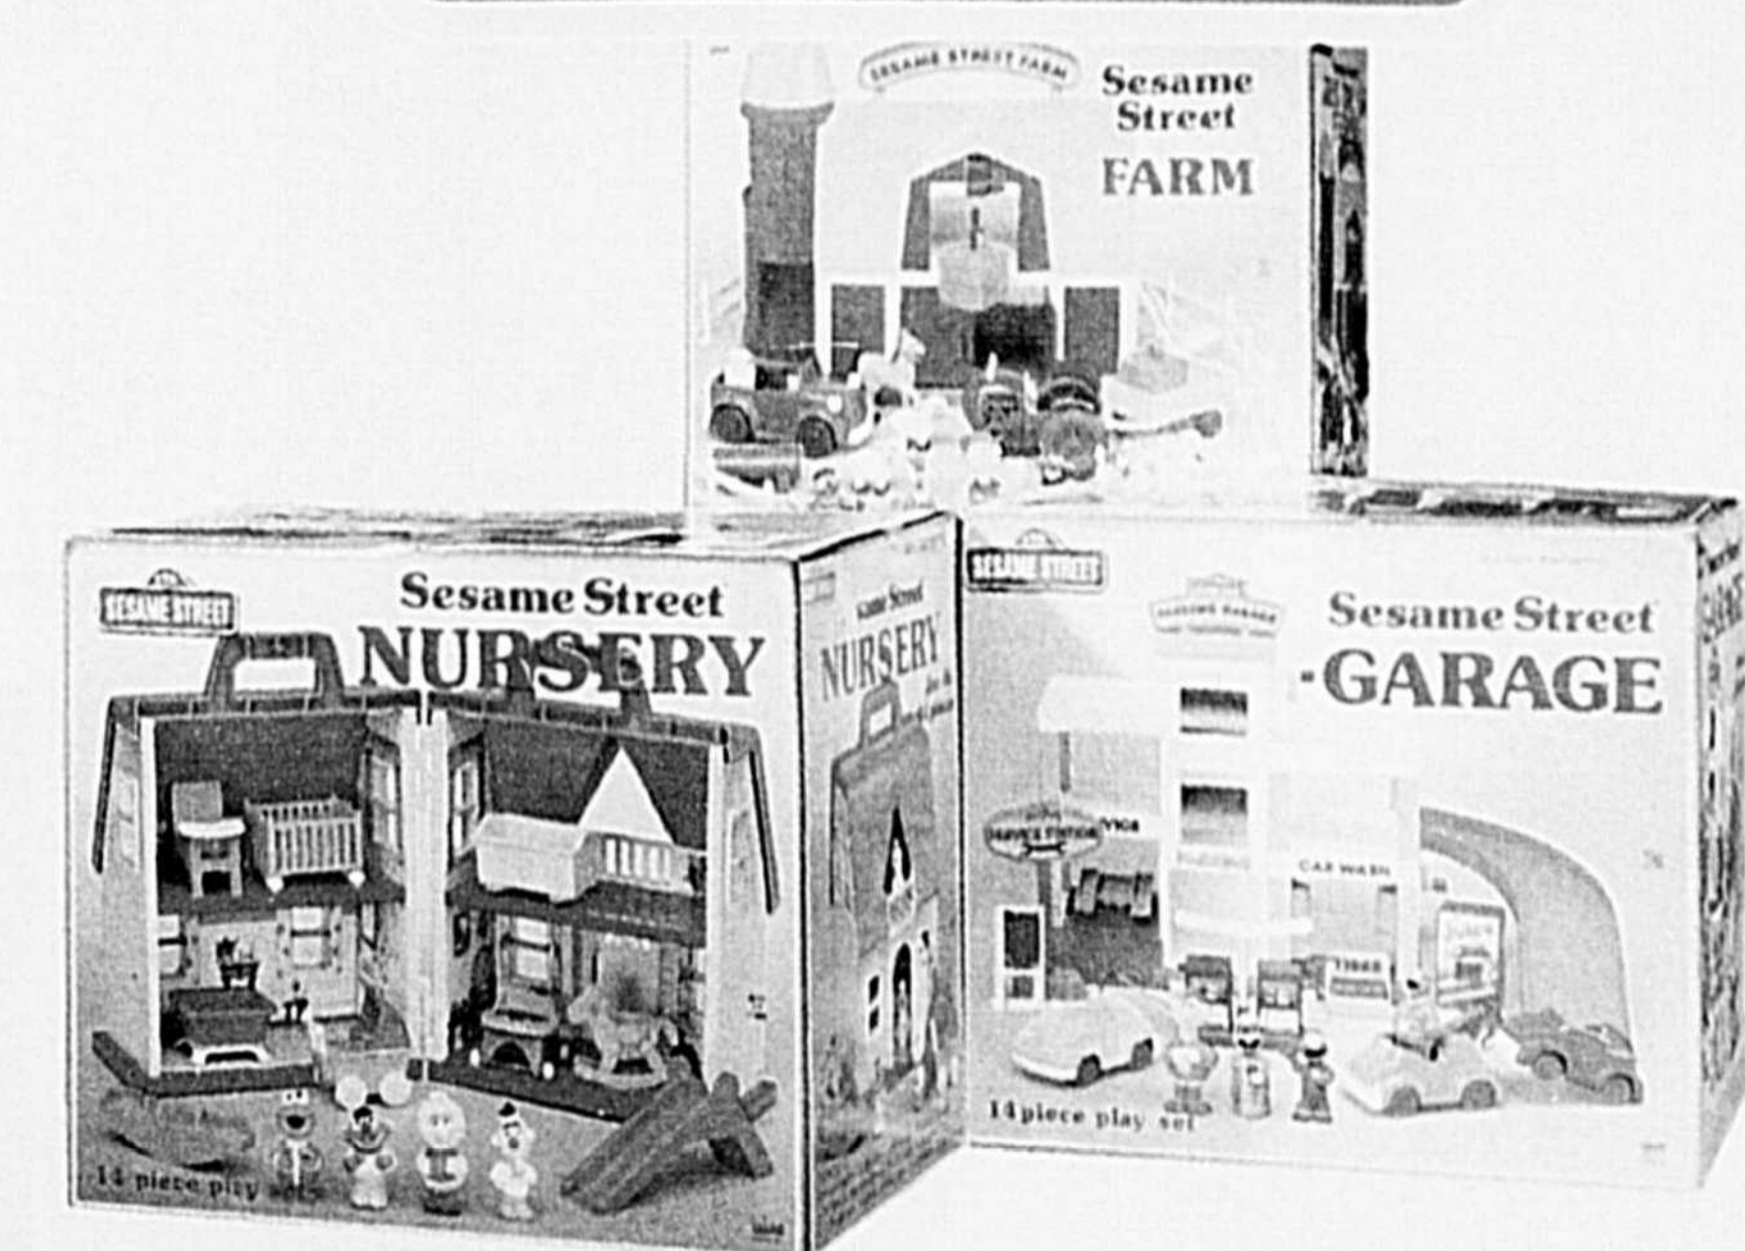

Facile à fixer sur un berceau. Notre p. cour.: 39.99.

24⁹⁹
chac.
Le plaisir du bain de la rue Sésame. Ventouses pour fixer à la baignoire.

12⁹⁹
chac.

Camions de boules. Boules amovibles.
Coucou Big Bird. Jouet musical.
Radio jouet avec remontoir et antenne.
Boules sauteuses Big Bird. Jouet que l'on pousse.
Lampe de chevet Ernest. Fonctionne à piles.
Bateau Ernest. Appuyez et il démarre.
Lampe de poche Big Bird. Fonctionne à piles.

CTW

SESAME STREET

24⁹⁹
chac.

Économisez \$10 sur ensembles de jeu, au choix : garage et station-service Big Bird (14 morceaux), ferme Big Bird (27 morceaux), jardin d'enfants Big Bird (14 morceaux). Pour des heures de plaisir créatif. Pour enfants de 2 ans et plus. Notre p. cour., chac.: 34.99.