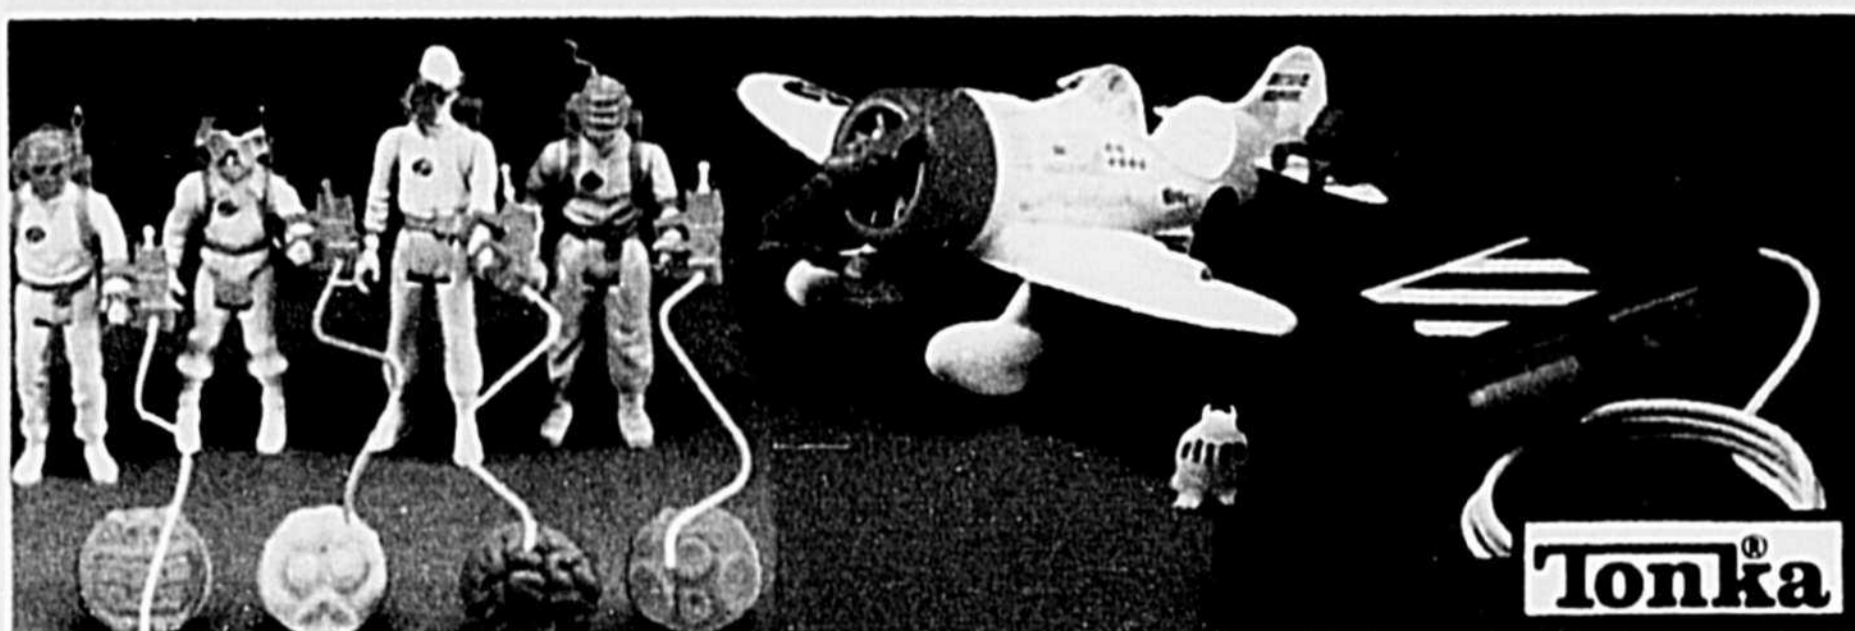

Tonka

COLLECTION DE FIGURINES CASSEURS DE FANTÔMES^{MD}

9⁹⁹
chac.

Figurines de héros terrifiés «Slimed». Changent de couleur!

24⁹⁹
chac.

Ecto-Bomber^{MD} Véhicule avec bombes et fantôme.

24⁹⁹
chac.

Ghost Trap^{MD} avec leur dans le noir.