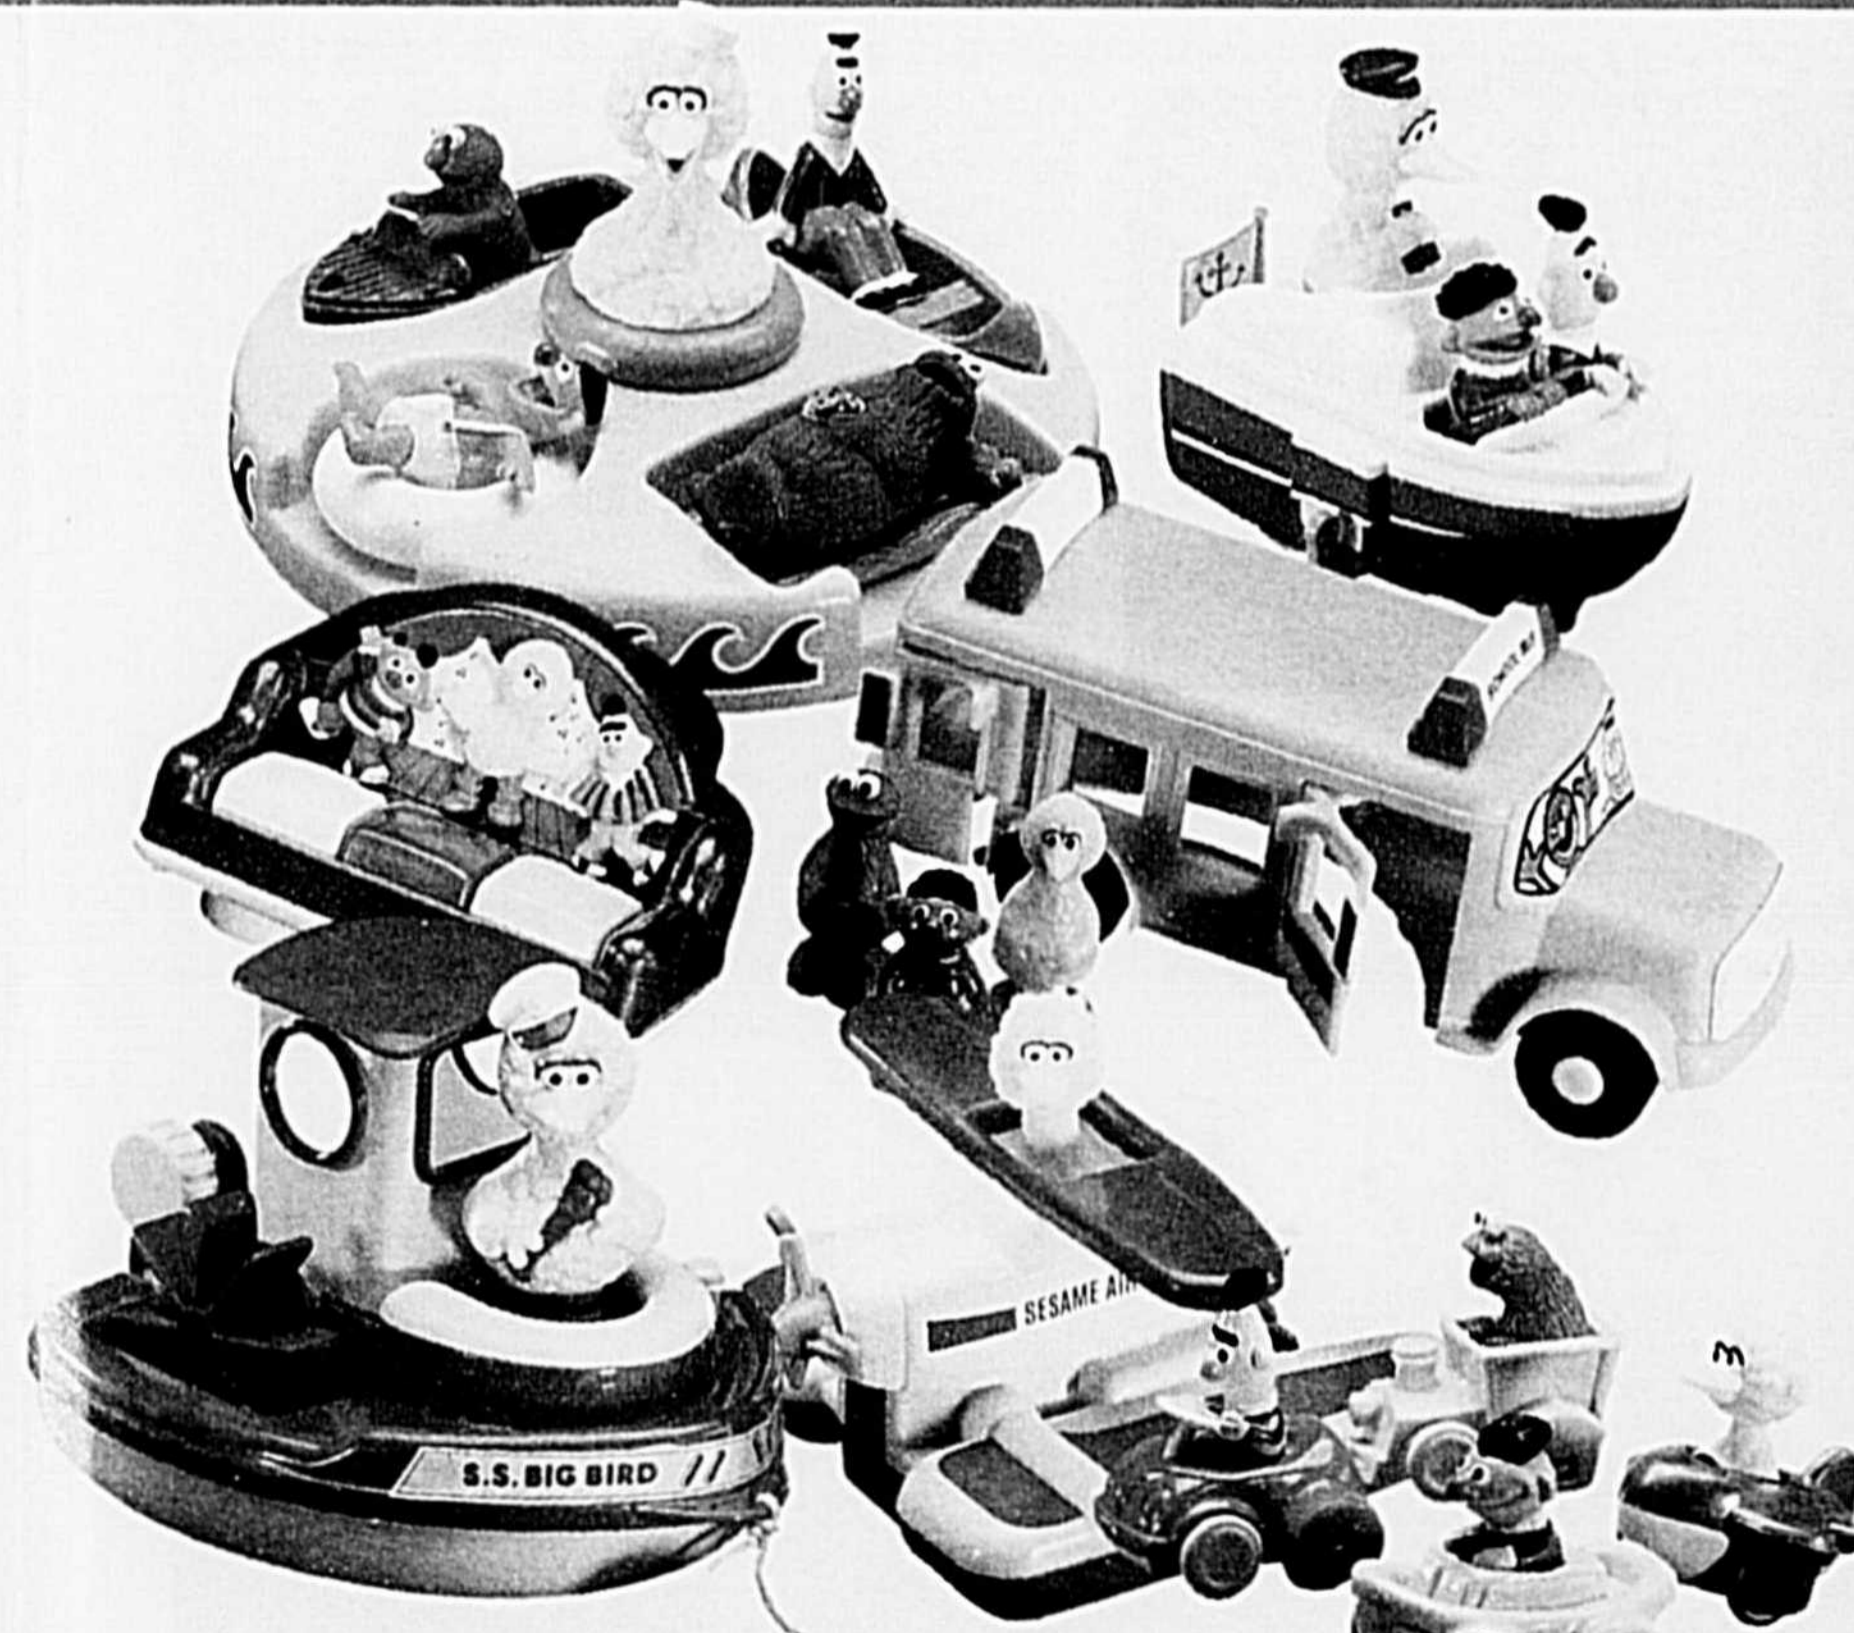

Pour de l'action et des activités. Notre p. cour.: 24.99.

19⁹⁹
chac.
Jouets d'activités. Se fixe facilement à toutes les poussettes.

19⁹⁹
chac.
Train à remontoir Big Bird. Big Bird siffle.

ÉCONOMISEZ \$15! MOBILE
24⁹⁹
chac.

Facile à fixer sur un berceau. Notre p. cour.: 39.99.

24⁹⁹
chac.
Le plaisir du bain de la rue Sésame. Ventouses pour fixer à la baignoire.

12⁹⁹
chac.

Camions de boules. Boules amovibles.
Coucou Big Bird. Jouet musical.
Radio jouet avec remontoir et antenne.
Boules sauteuses Big Bird. Jouet que l'on pousse.
Lampe de chevet Ernest. Fonctionne à piles.
Bateau Ernest. Appuyez et il démarre.
Lampe de poche Big Bird. Fonctionne à piles.

14⁹⁹
chac.

Bateau Big Bird. Il flotte vraiment!
Piano 3 touches. Les personnages surgissent.
Autobus scolaire. Avec piste.
Bateau à moteur Big Bird. Pour le plancher ou la baignoire.
Hydravion Big Bird. Remontez-le et il part.
Ens. de véhicules. 5 voitures.
Casse-tête pour la baignoire. Jouet flottant.