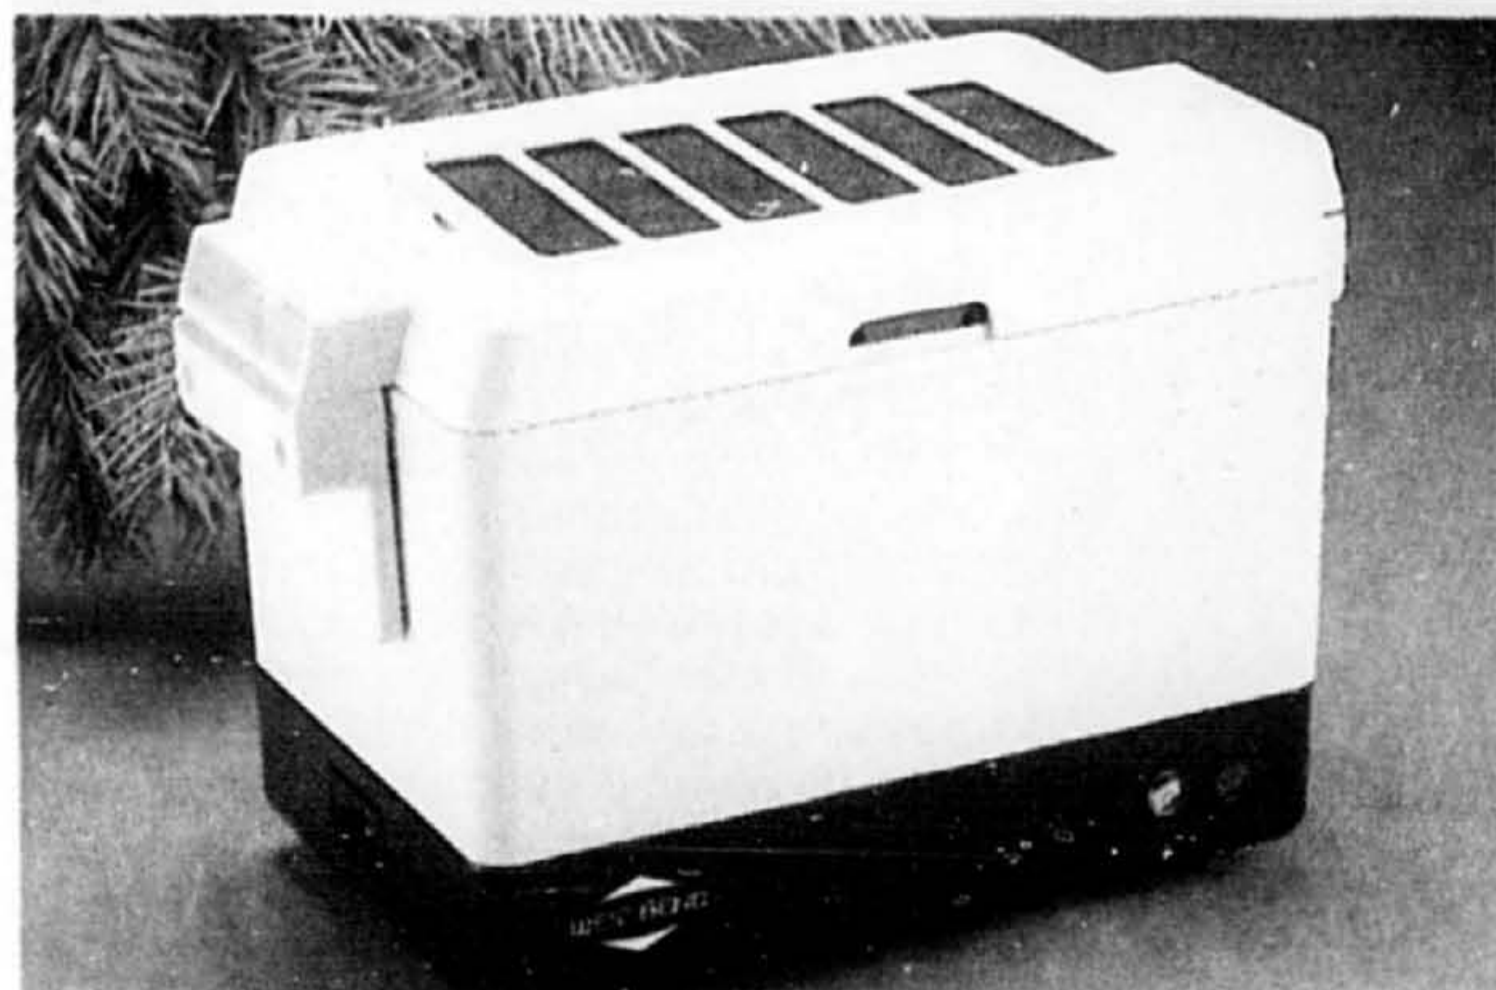

11B. FRITEUSE/ÉTUVEUSE DE 'WEST BEND'. Deux dans un! Couvercle exclusif à double filtre: le filtre au charbon retient les odeurs de cuisson tandis que le filtre de papier absorbe les vapeurs d'huile. Intérieur en aluminium moulé non-adhésif. Modèle 9701

46⁹⁹
VALEUR SIMPSON