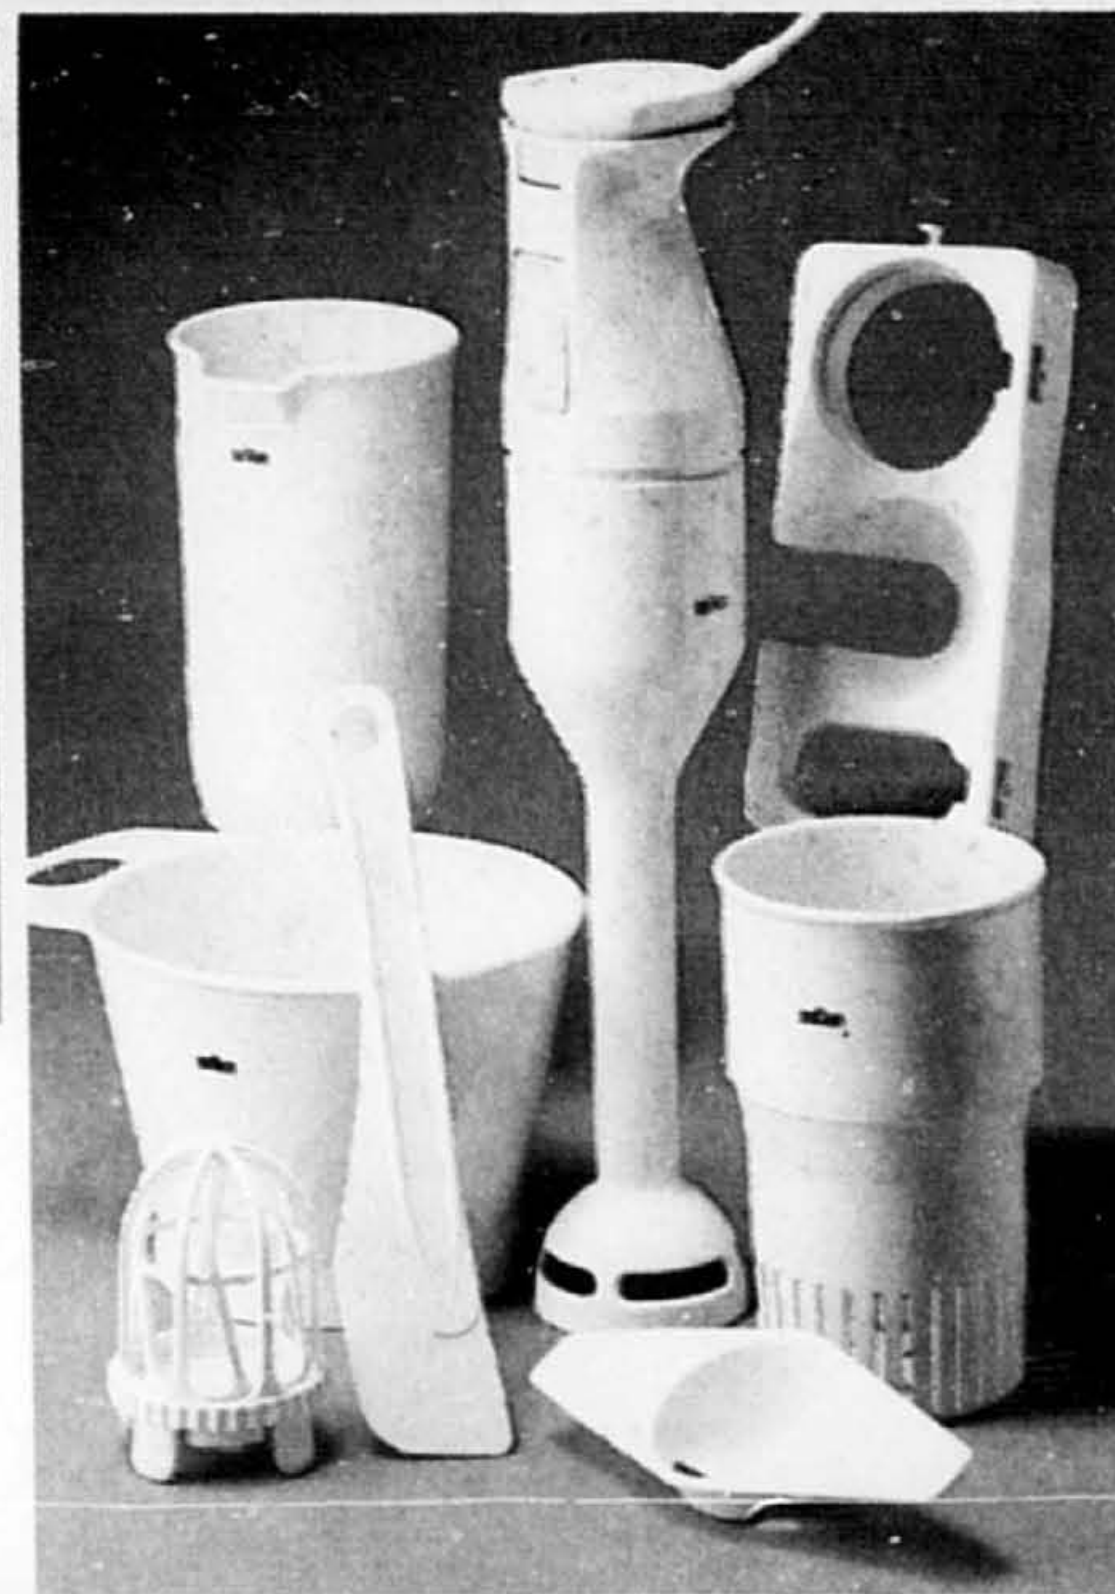

PROFITEZ DES VALEURS SPÉCIALES CHEZ SIMPSON

10D. MIXEUR PORTATIF MR7 DE LUXE 'BRAUN' — mélange, malaxe, réduit en purée et passe au tamis les aliments plus rapidement et plus facilement que vous ne le croyez. Idéal pour soupes, sauces, desserts, purées pour bébé et lait frappé — il est aussi facile à nettoyer qu'à utiliser. L'ensemble comprend: bol à mélanger, grand récipient, passoire, séparateur de blancs d'œufs, fouet, spatule et support mural pratique. Modèle MR7.

3999
VALEUR
SIMPSON