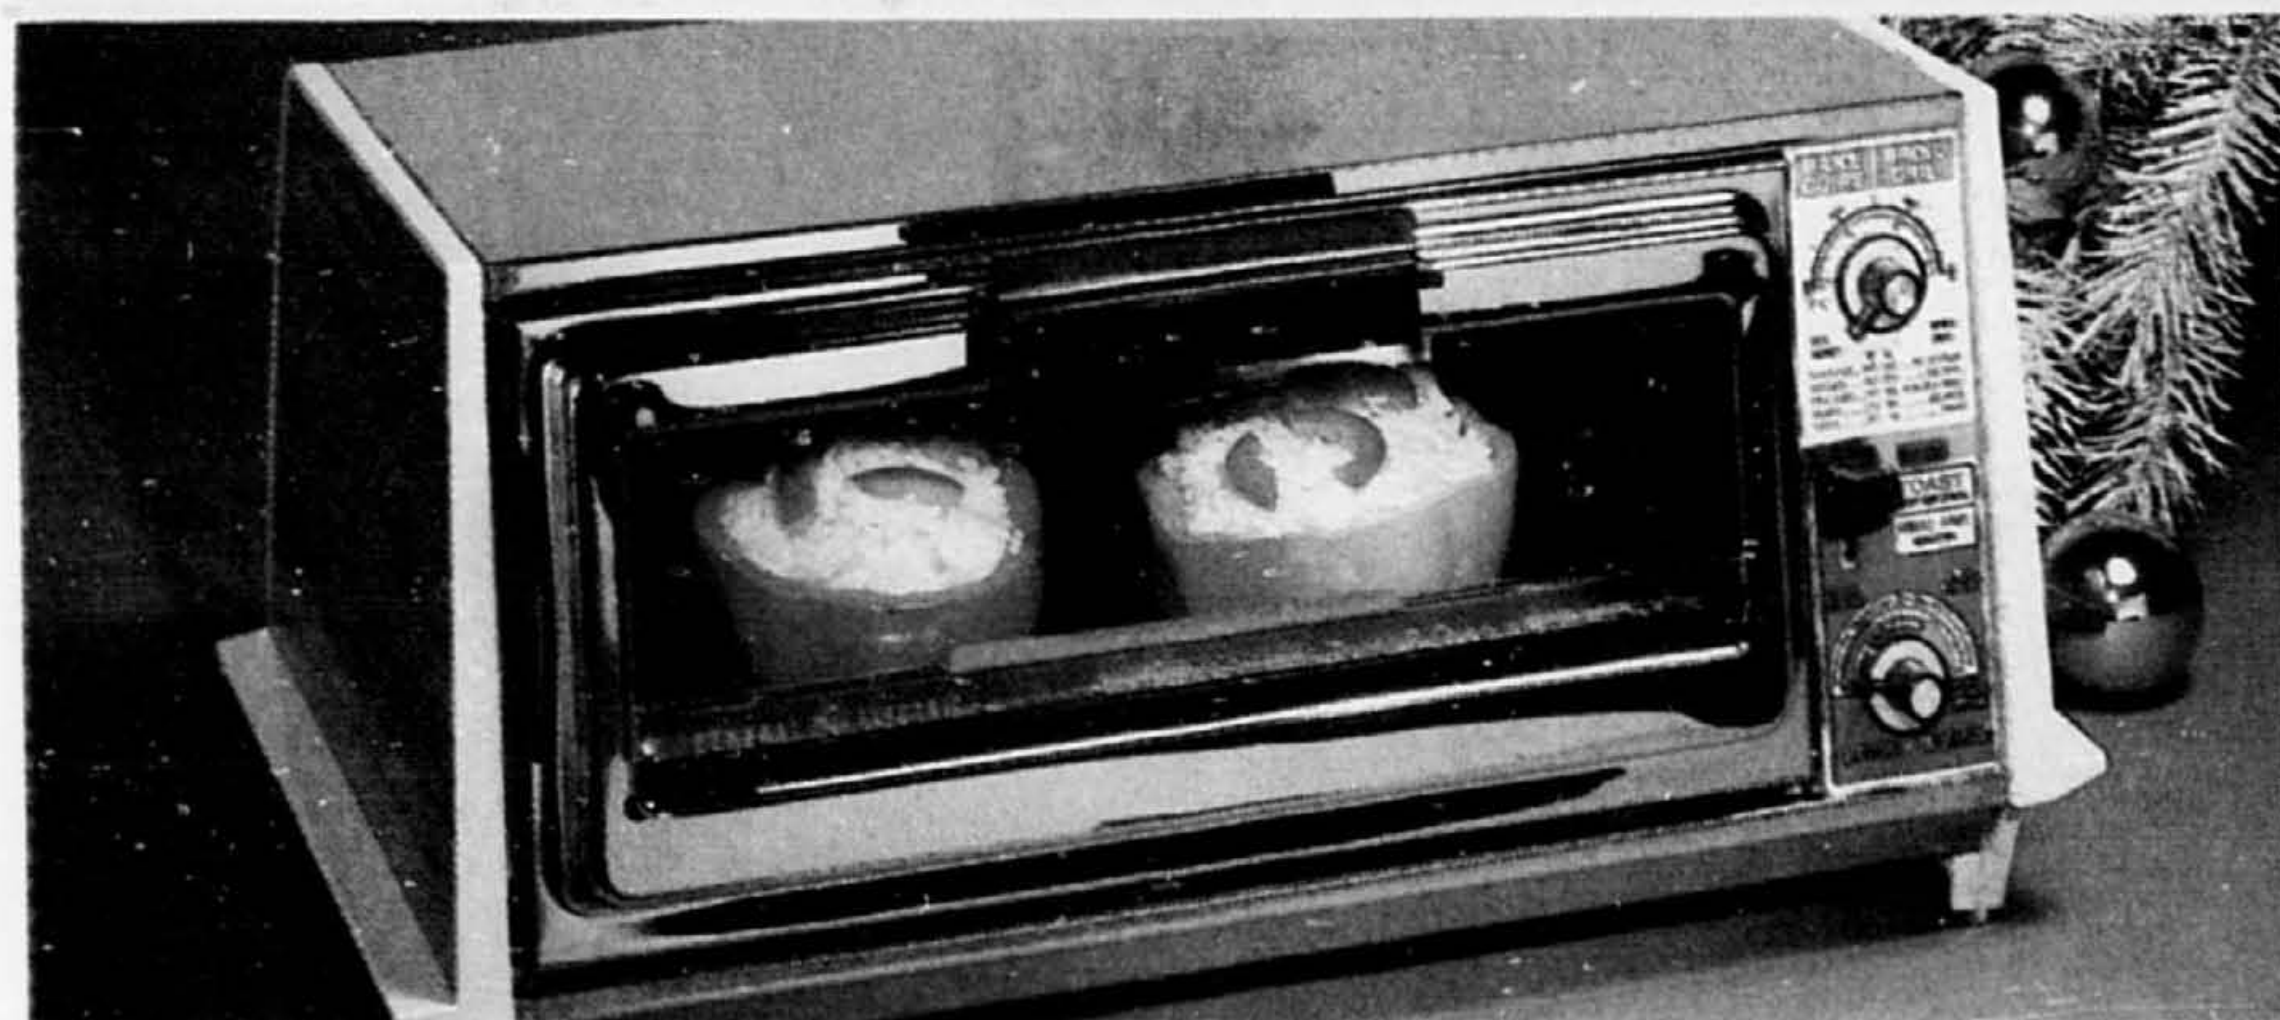

VALEURS-NOËL CHEZ SIMPSON AUJOURD'HUI

10C. FOUR DE COMPTOIR À NETTOYAGE CONTINU DE 'C.G.E.' — idéal pour les célibataires! Il vous permet d'économiser de l'argent parce que vous n'utilisez plus votre four conventionnel aussi souvent et de l'espace parce qu'il fait le travail de plusieurs autres appareils. Comprend lèchefrite à 2 positions. Modèle TR-920

7499
VALEUR
SIMPSON