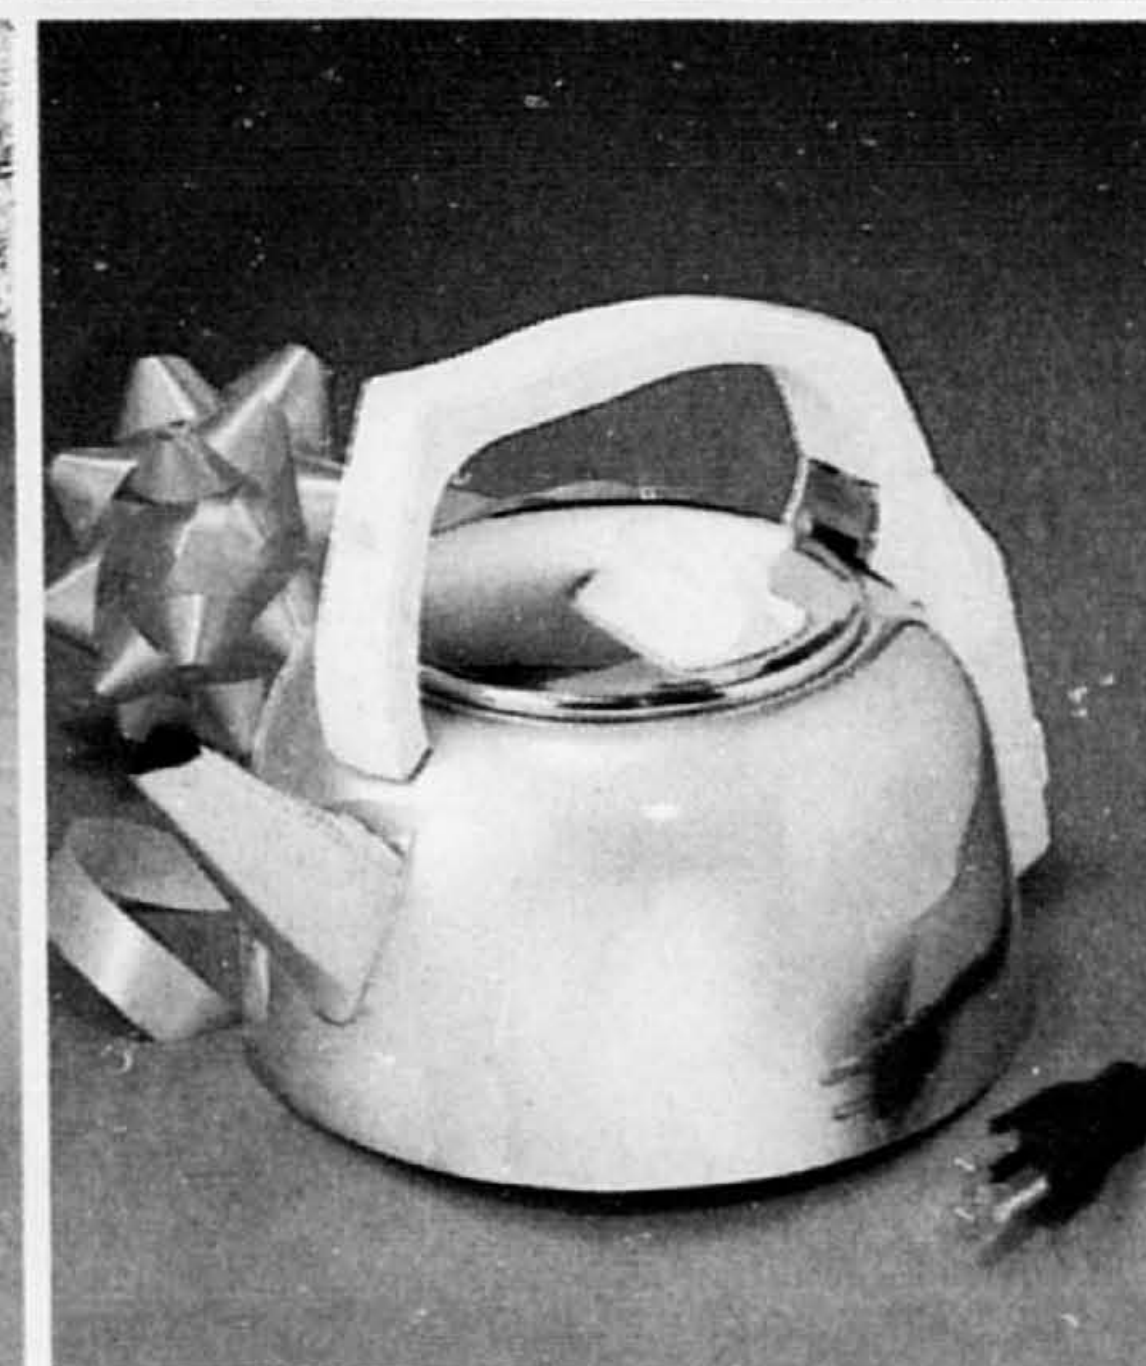

10H. BOUILLIÈRE ÉLECTRIQUE EN ACIER INOXYDABLE DE 'RUSSELL HOBBS'. Modèle C-330.

4199
VALEUR
SIMPSON

426, articles ménagers