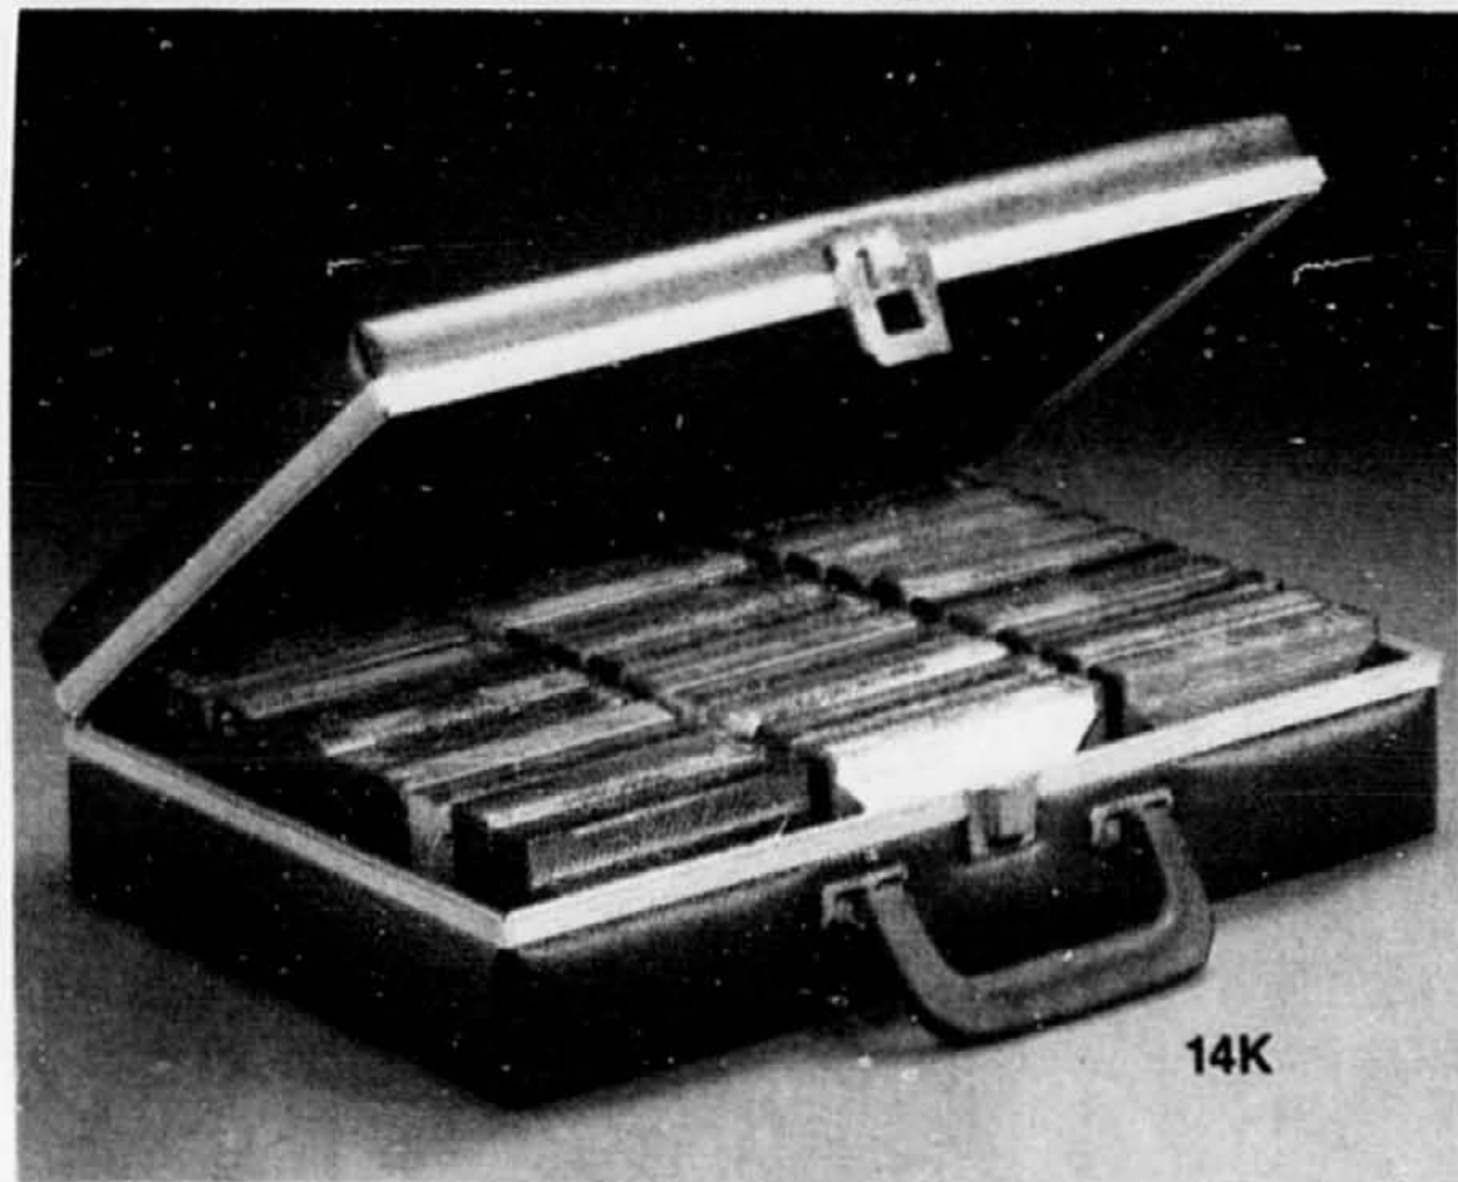

VALEURS-NOËL CHEZ SIMPSON AUJOURD'HUI

14K. **MALLETTE 'PHONODISC' POUR CASSETTES.** Coussinée pour une meilleure protection. Peut contenir 30 cassettes. Modèle TA 133.

17.99

14K-1. **COFFRET 'PHONODISC' POUR CASSETTES** (non représenté). Unité décorative en bois, à trois tiroirs, pouvant contenir 36 cassettes audio. Modèle DC 36.

14.99