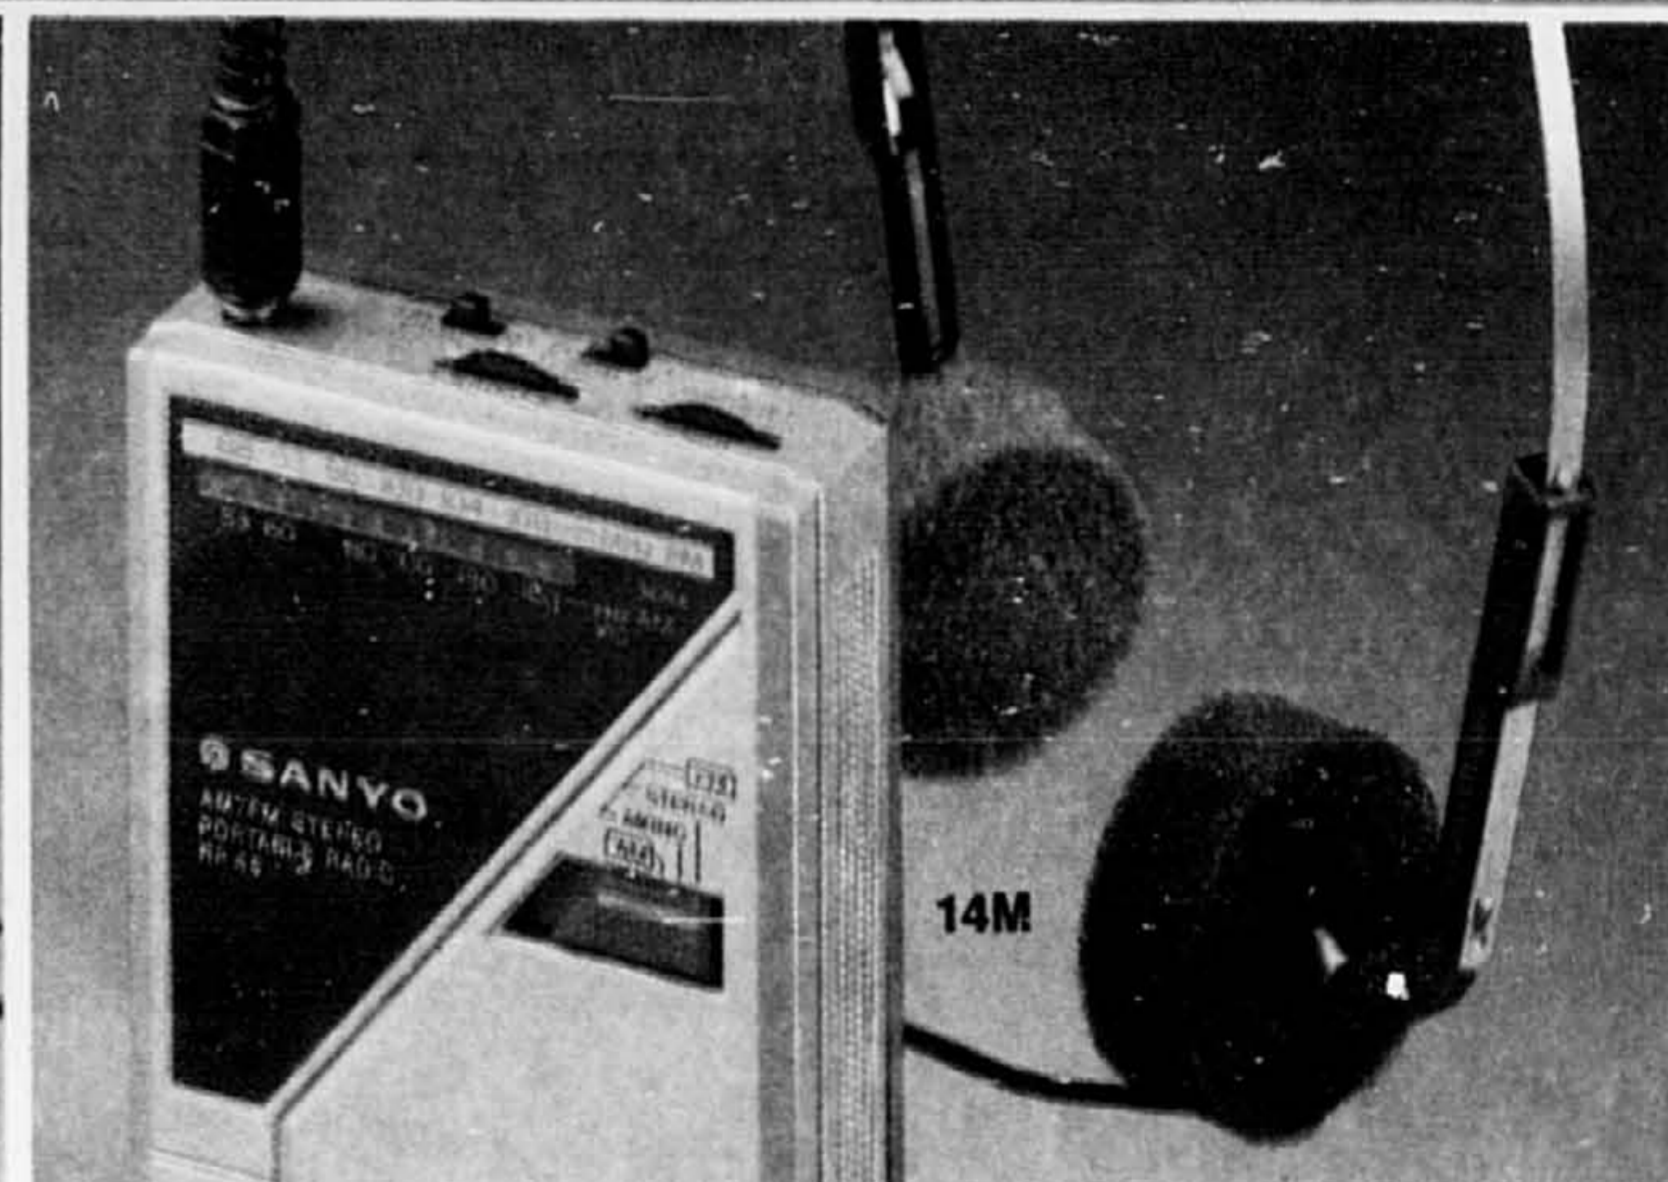

14M. **RADIO AM/FM STÉRÉO "SPORTSTER" DE 'SANYO' AVEC ÉCOUTEURS.** Contrôle de tonalité haut/bas. Avec pince-cinture. Alimenté par 3 piles 'AA' (non comprises). Modèle RP45.

$39

395, divertissement au foyer