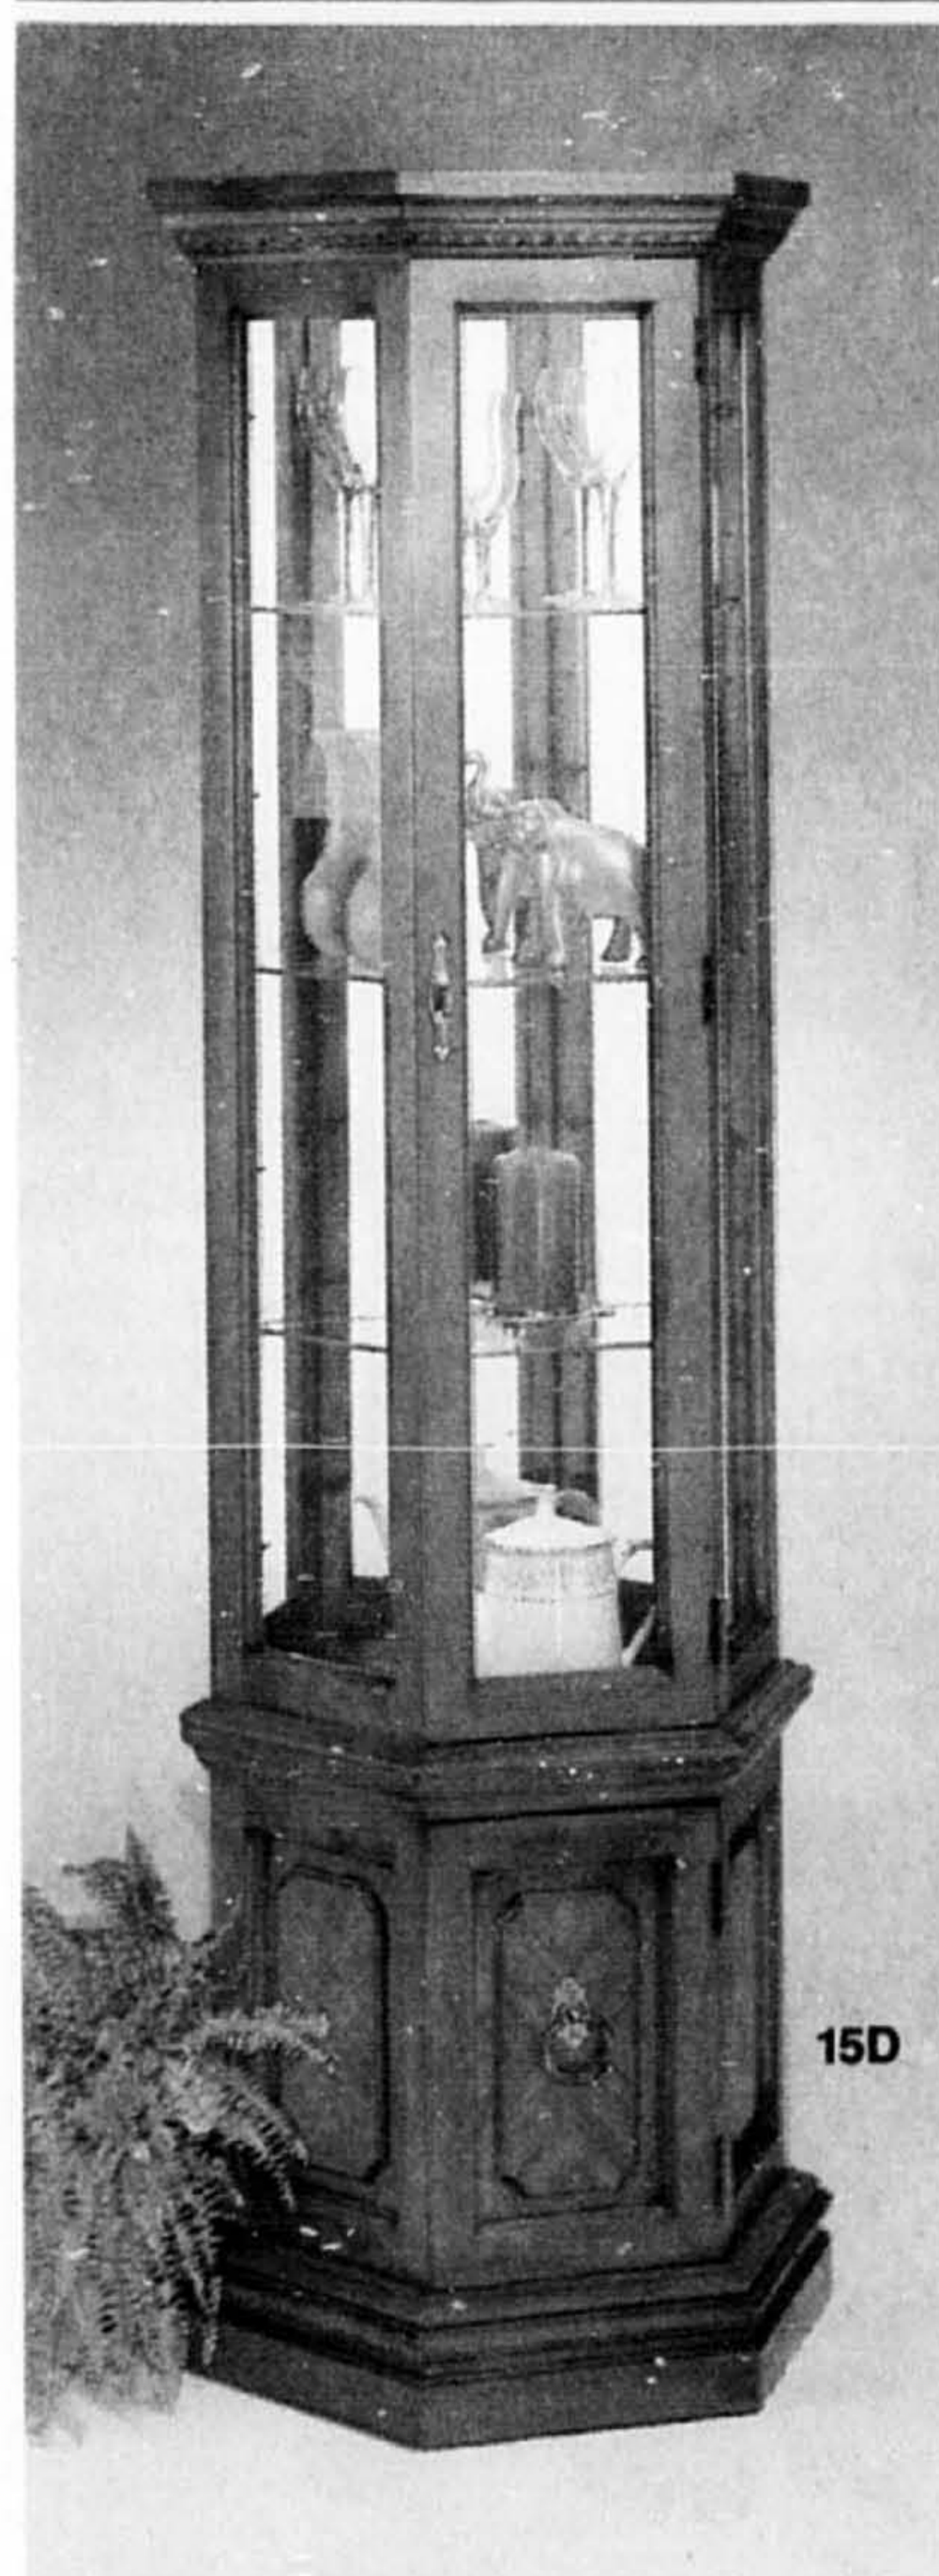

57777
VALEUR
SIMPSON

15A

15B

15C

Vente de Noël

15D

**15D. ÉCONOMISEZ \$100. ARMOIRE
À BIBELOTS 'CRAFTLINE'.** Reflets de
votre bon goût... meuble élégant
fabriqué en bois dur massif et placages
veinés façon bois, à fond miroir, tablettes
en verre et lumière à l'intérieur. Prix ord.
Simpson \$399.