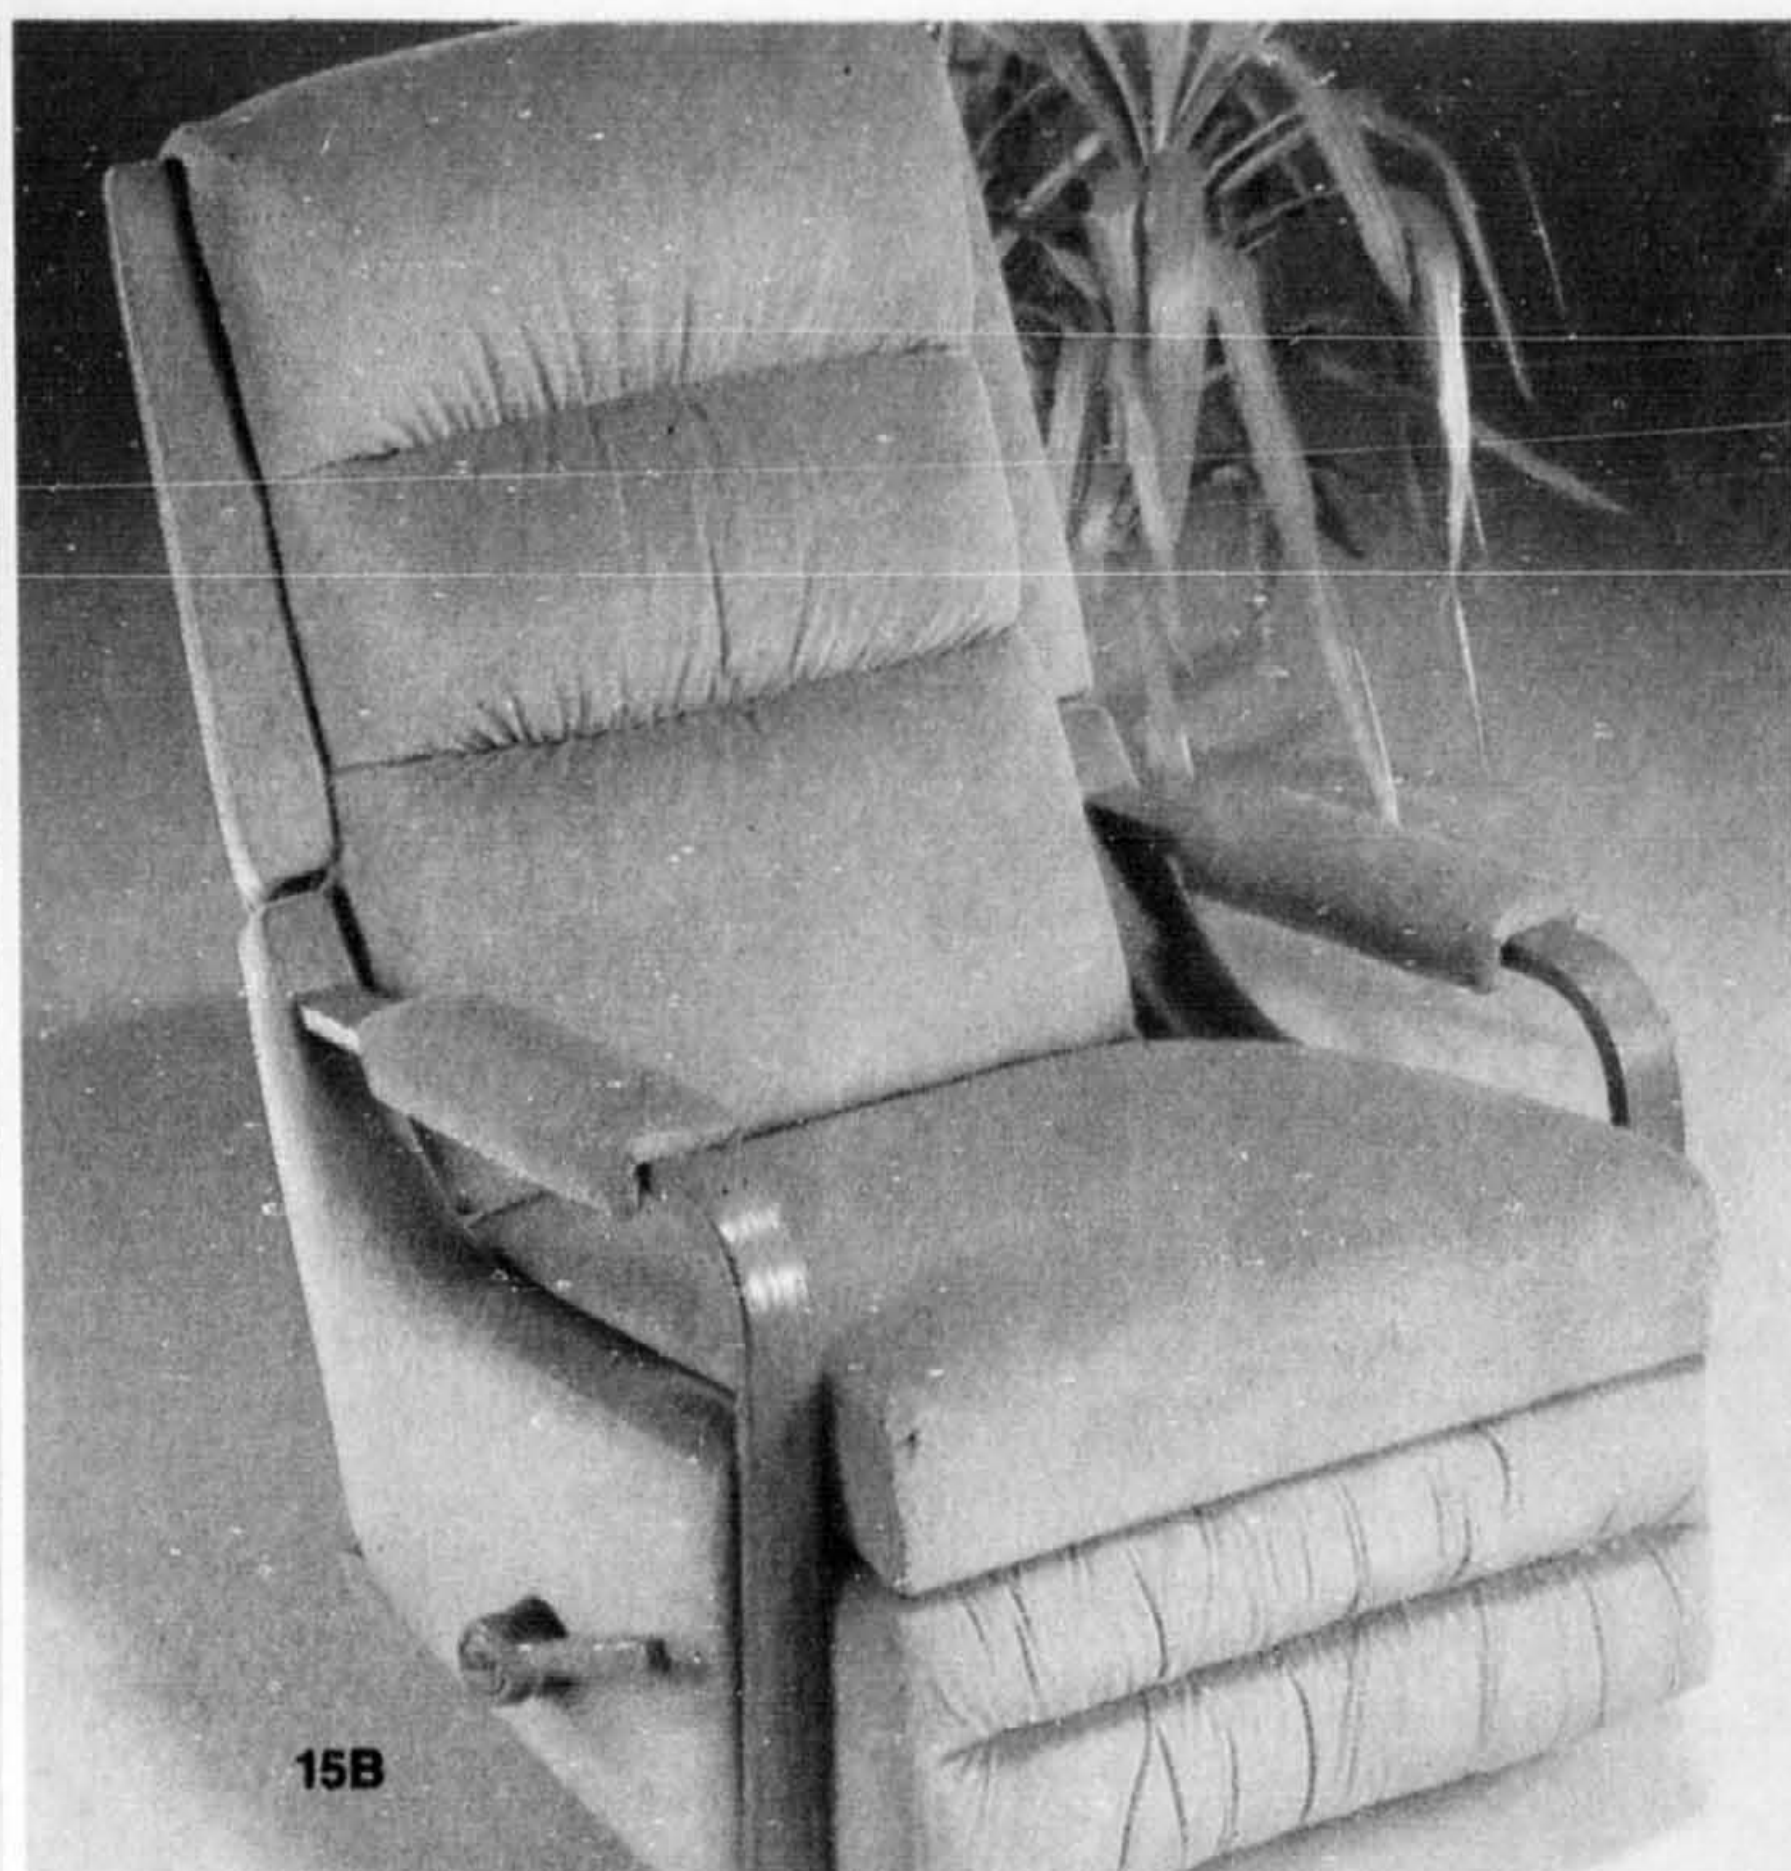

VALEURS-FOYER EN FÊTE

**ÉCONOMISEZ
$50 À $100
LES "RECLINA-
ROCKERS" DE
'LA-Z-BOY'**

**15A. ÉCONOMISEZ $50. FAUTEUIL
CAPTIONNÉ** berçant et inclinable.
Recouvrement en tweed de nylon durable.
Brun ou beige. Prix ord. Simpson $399.

**VENTE
$349**

**15B. ÉCONOMISEZ $100. FAUTEUIL
REMBOURRÉ,** berçant et inclinable.
Recouvrement en velours acrylique.
Orge. Prix ord. Simpson $499.

**VENTE
$399**

15C. DE 'BAUHAUS': à prix étudié
chez Simpson. Fabriqué au Canada.
Cadre en bois dur, assise à ressorts
"QuadraCoil", coussins en mousse
avec enveloppe en polyester laminé et
coussins du dossier en bourre
polyester. Recouvrement texturé à
chevrons "Maime" en nylon/polyester.
Couleur parchemin qui s'harmonise
bien avec tout décor.

57777
VALEUR
SIMPSON

Vente de Noël

**15D. ÉCONOMISEZ $100. ARMOIRE
À BIBELOTS 'CRAFTLINE'.** Reflets de
votre bon goût... meuble élégant
fabriqué en bois dur massif et placages
veinés façon bois, à fond miroir, tablettes
en verre et lumière à l'intérieur. Prix ord.
Simpson $399.

**VENTE
$299**

**ÉCONOMISEZ $70
CENTRE DE DIVERTISSEMENT
'GOLDCREST'**

15E. Surfaces mélamine couleur chêne sur centres en aggloméré, devant en chêne
massif et ferrures plaqué laiton. Prix ord. Simpson $369.

VENTE $299

**ÉCONOMISEZ $50.
BASE POUR CHAÎNE
STÉRÉO**

15F. Vous aide à organiser non
seulement votre chaîne de stéréo, mais
aussi vos disques. Fabriquée de riche
teck massif et placages teck huilé.
Espace de rangement pour disques et
portes en verre. Prix ord. Simpson 349

**VENTE
$299**

401, meubles