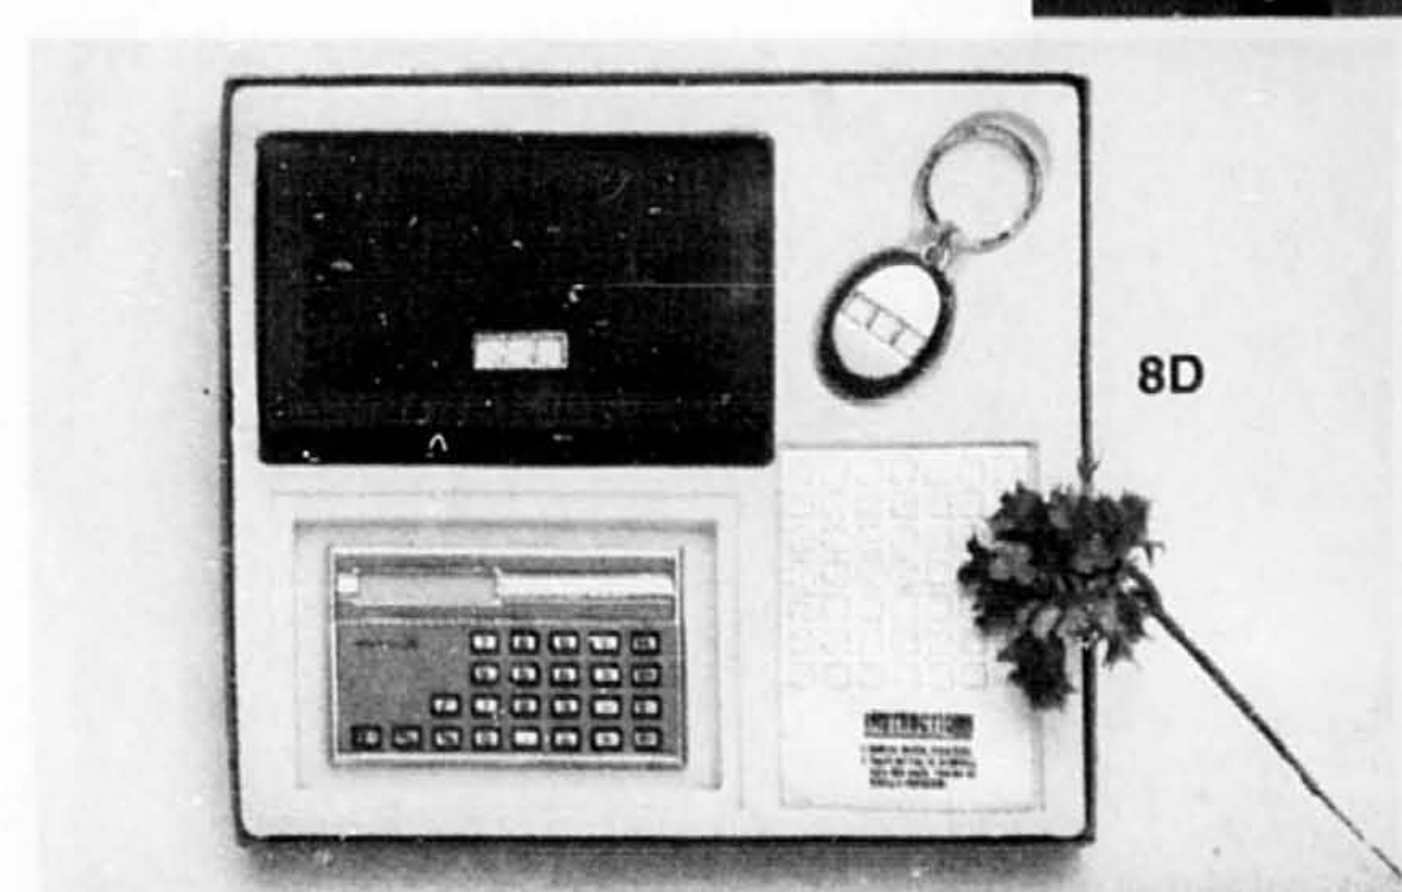

VALEURS AU MASCULIN

OFFREZ-LUI UN NOËL TOUT DOUX

8A. ÉCONOMISEZ $30! ENS. DEUX PIÈCES EN ÉPONGE DE VELOURS. POUR LA DÉTENTE
Confectionné au Canada par Hunt Club. Veste à glissière devant et pantalon à taille élastique. Bourgogne, marine ou chocolat. P(34-46), M(38-40), G(42-44), TG(46). Prix ord. Simpson $80.

VENTE 49⁹⁹

8B. ÉCONOMISEZ $20! PEIGNOIR STYLE JUDO EN ÉPONGE DE VELOURS. Confection canadienne selon les normes de qualité Hunt Club. Coton/polyester lavable et séchable à la machine. Marine, brun, fumée, chameau, vin ou noir. Taille unique pour 36 à 46. Prix ord. Simpson $60.

VENTE 39⁹⁹

8C. ÉCONOMISEZ $15 SUR CE PEIGNOIR HUNT CLUB EN TISSU ÉPONGE — Épais tissu éponge coton/polyester avec ceinture. Vin, marine, fumée, taupe ou gris. Taille unique pour 36 à 46. Prix ord. Simpson $50.

VENTE 34⁹⁹

251, vêtements et accessoires pour hommes

8D. VALEUR 3 DANS 1! À seulement 16.99. Vous obtenez un portefeuille en noir, brun ou marine; une calculatrice multi-fonctions; un porte-clés avec initiales à coller. Le tout dans une boîte-cadeau. Vous n'avez qu'à l'emballer!

VALEUR SIMPSON 16⁹⁹

610, S.V.P. accessoires