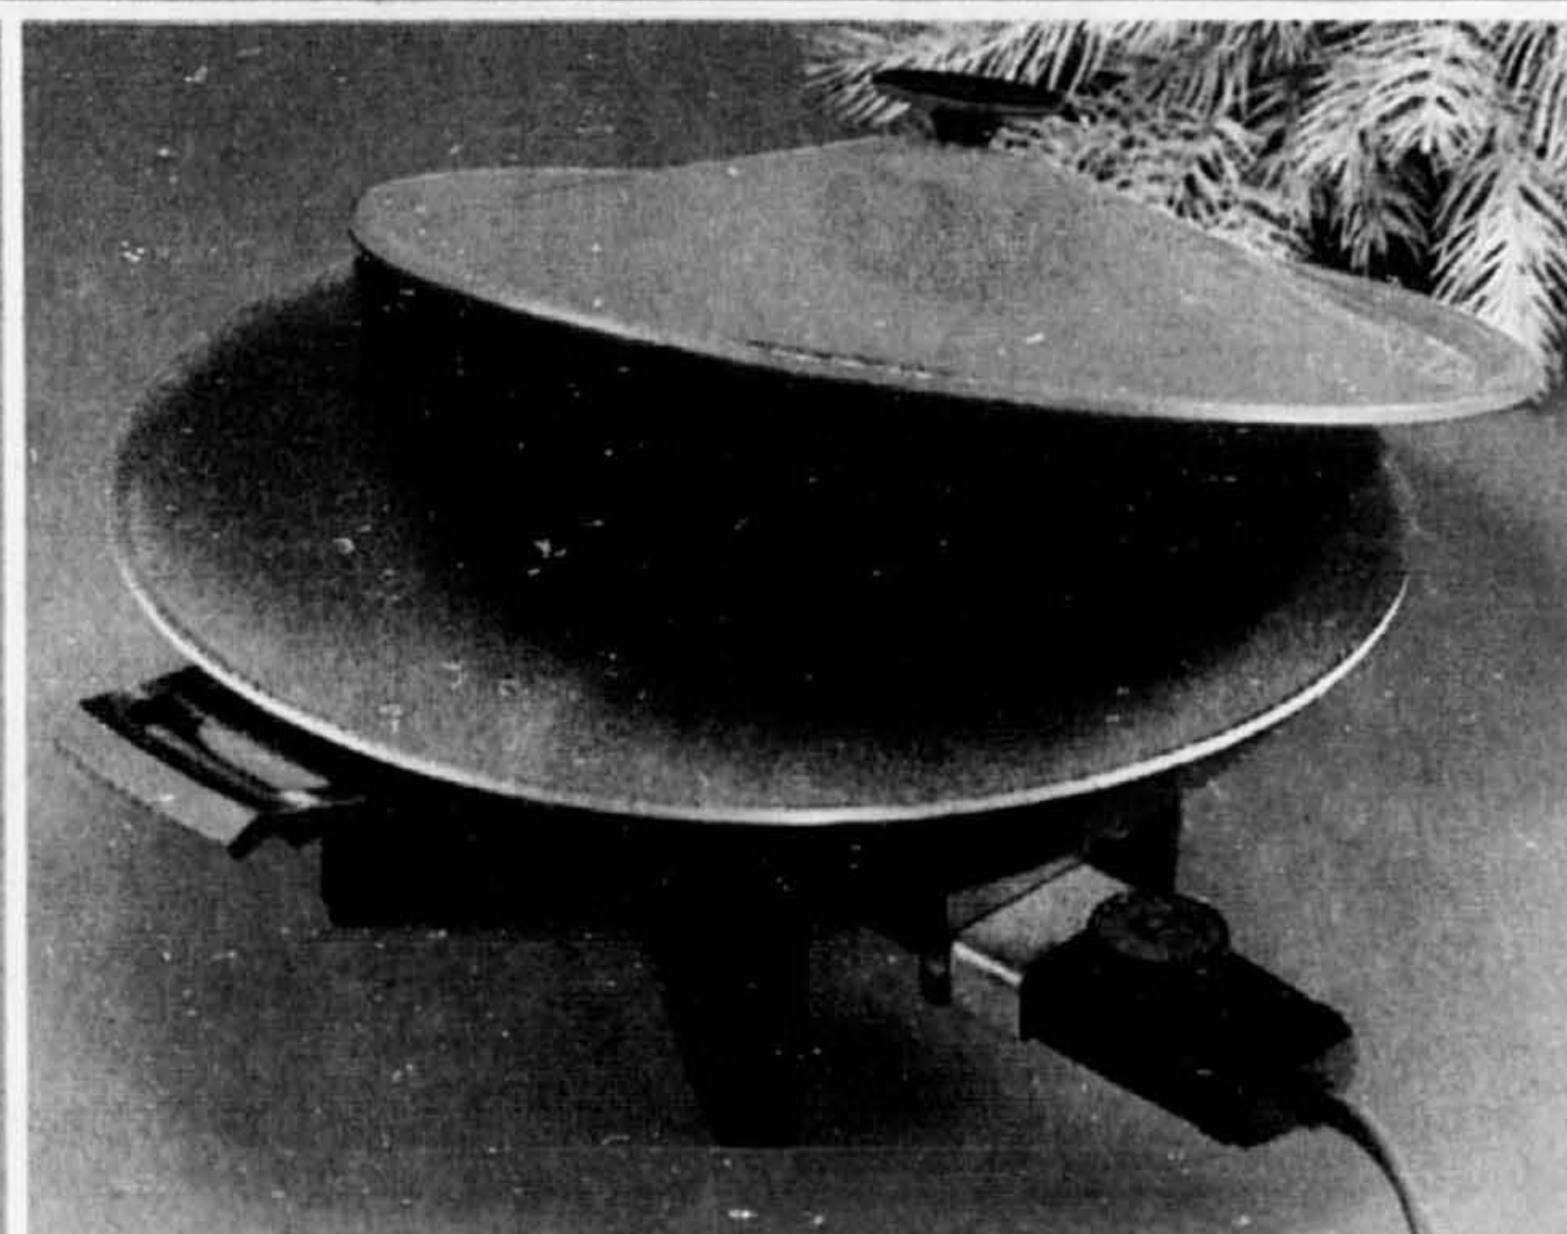

11E. WOK ÉLECTRIQUE DE 'WEST BEND'. Vous permet de frire vos aliments à la table même. Répartition égale et rapide de la chaleur et surface non-adhésive pour cuisson et nettoyage facile. Modèle 65110.

33⁹⁹
VALEUR SIMPSON