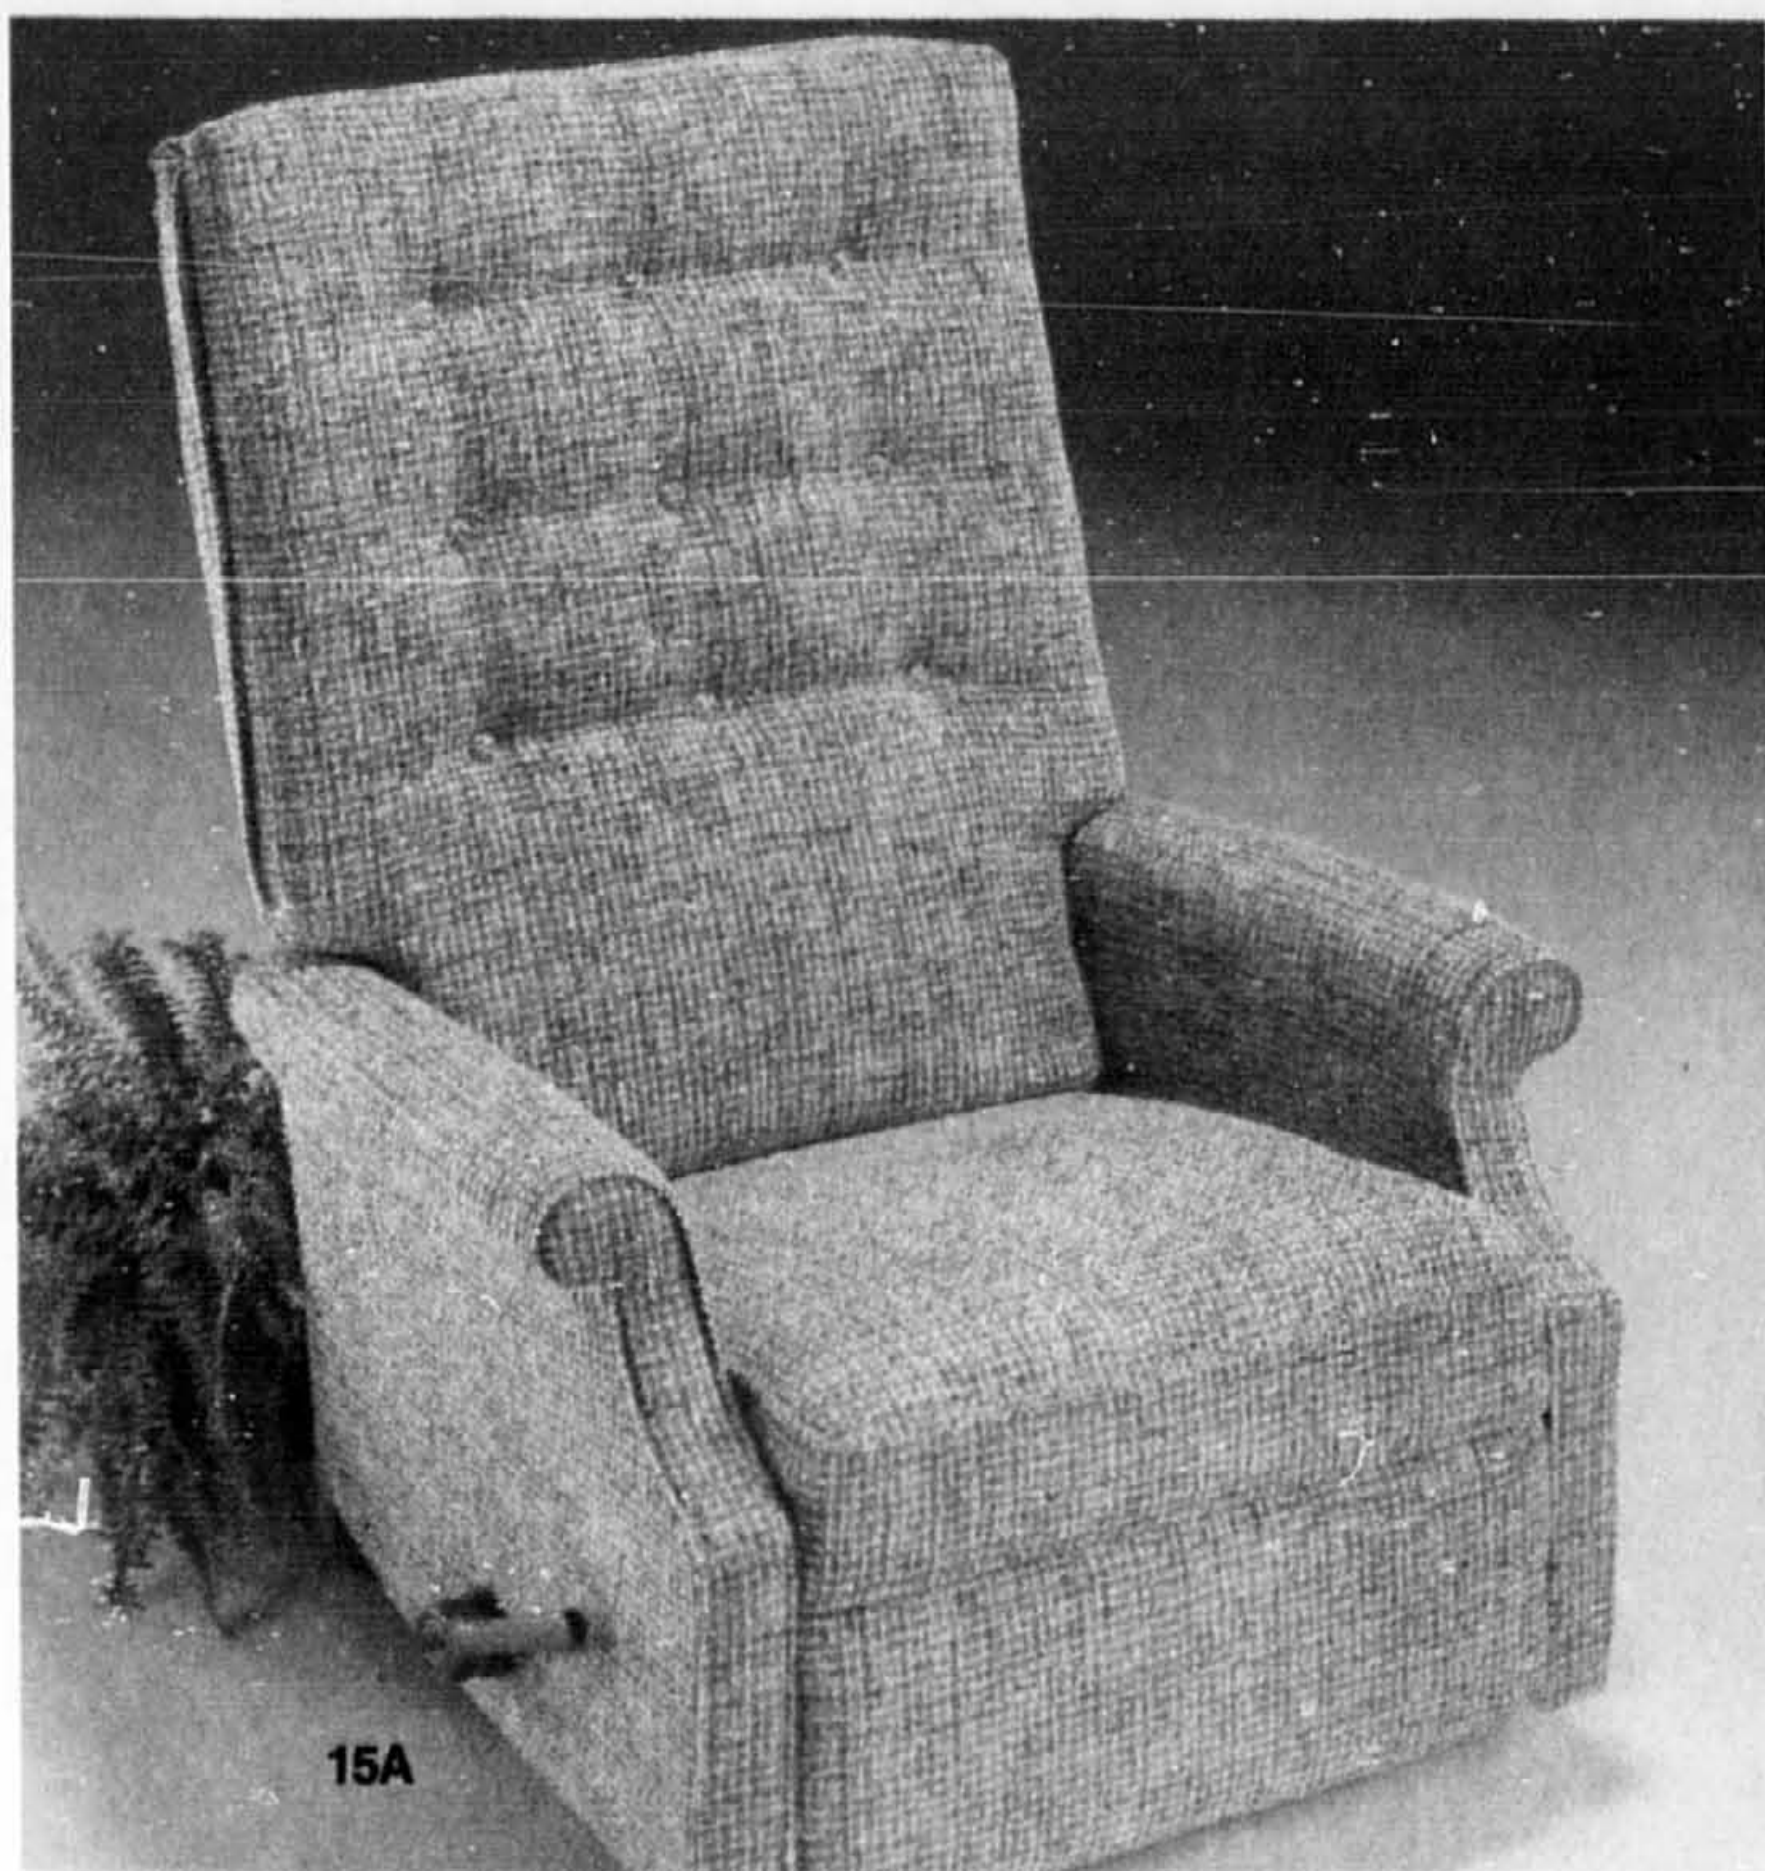

VALEURS-FOYER EN FÊTE

**ÉCONOMISEZ
$50 À $100
LES "RECLINA-
ROCKERS" DE
'LA-Z-BOY'**

**15A. ÉCONOMISEZ $50. FAUTEUIL
CAPTIONNÉ** berçant et inclinable.
Recouvrement en tweed de nylon durable.
Brun ou beige. Prix ord. Simpson $399.

**VENTE
$349**

**15B. ÉCONOMISEZ $100. FAUTEUIL
REMBOURRÉ,** berçant et inclinable.
Recouvrement en velours acrylique.
Orge. Prix ord. Simpson $499.

**VENTE
$399**

15C. DE 'BAUHAUS': à prix étudié
chez Simpson. Fabriqué au Canada.
Cadre en bois dur, assise à ressorts
"QuadraCoil", coussins en mousse
avec enveloppe en polyester laminé et
coussins du dossier en bourre
polyester. Recouvrement texturé à
chevrons "Maime" en nylon/polyester.
Couleur parchemin qui s'harmonise
bien avec tout décor.

57777
VALEUR
SIMPSON