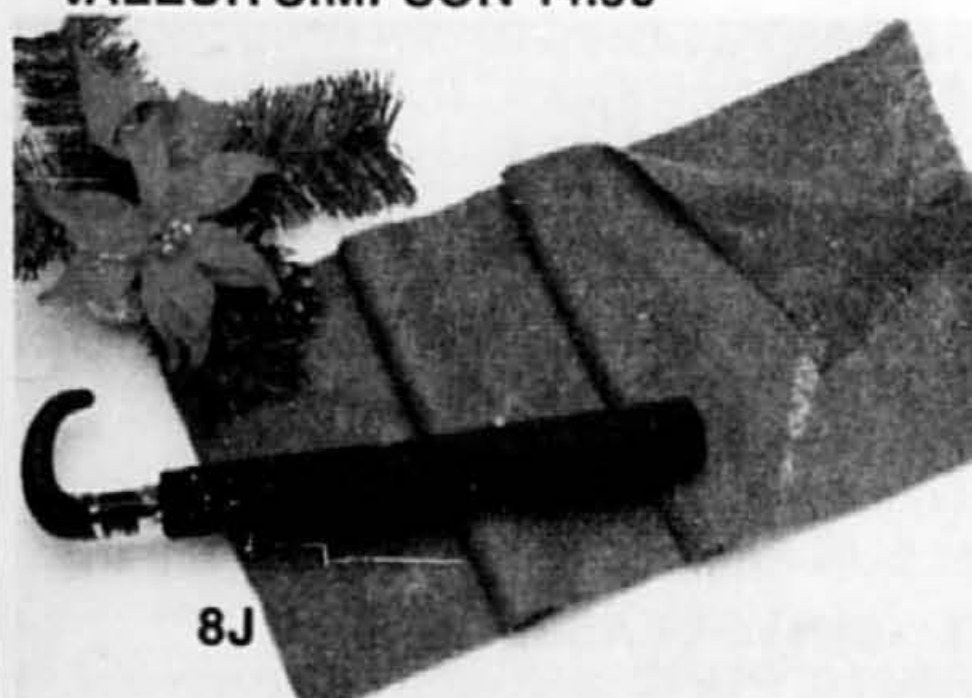

ÉCONOMISEZ $6 à $11. Pyjamas Hunt Club en polyester/coton. Haut à boutonnage devant et bas ample à taille élastifiée. P(36), M(38-40), G(42-44), TG(46).

8E. ÉCONOMISEZ $7 SUR PYJAMA EN BROADCLOTH. Haut à garniture contrastante. Gris, tan, bleu ou bourgogne. Prix ord. Simpson, $24.

8F. ÉCONOMISEZ $11 SUR PYJAMA EN BROADCLOTH à rayures contrastantes. Bleu, tan, mais ou gris. Prix ord. Simpson $28.

VENTE 16.99 AUX CHOIX PYJAMAS EN FLANELETTE UNIS, À MOTIFS PAISLEY OU RAYÉS.

8G. Tons unis de chameau ou bleu. Prix ord. Simpson $28.

Non représenté: 8G-1. Motif paisley en tan, bleu ou bourgogne.

8G-2. Rayures en tan ou bleu. Prix ord. Simpson $29.

VENTE 21.99 AU CHOIX

8H. PEIGNOIR PIERRE CARDIN À MULTI-RAYURES EN ÉPONGE VELOURS. Confection canadienne en coton/polyester. Ceinture. Marine rayé rouge/jaune/vert. Taille unique 36 à 46.

VALEUR SIMPSON 44.99

251, vêtements pour hommes

8J. PROTÉGEZ-LE DES INTEMPÉRIES avec ce superbe ensemble parapluie/écharpe. Écharpe chaude en acrylique vin, beige ou gris et parapluie noir automatique/rabattable avec étui. Boîte-cadeau.

VALEUR SIMPSON 14.99

610, S.V.P. accessoires

Vente de Noël