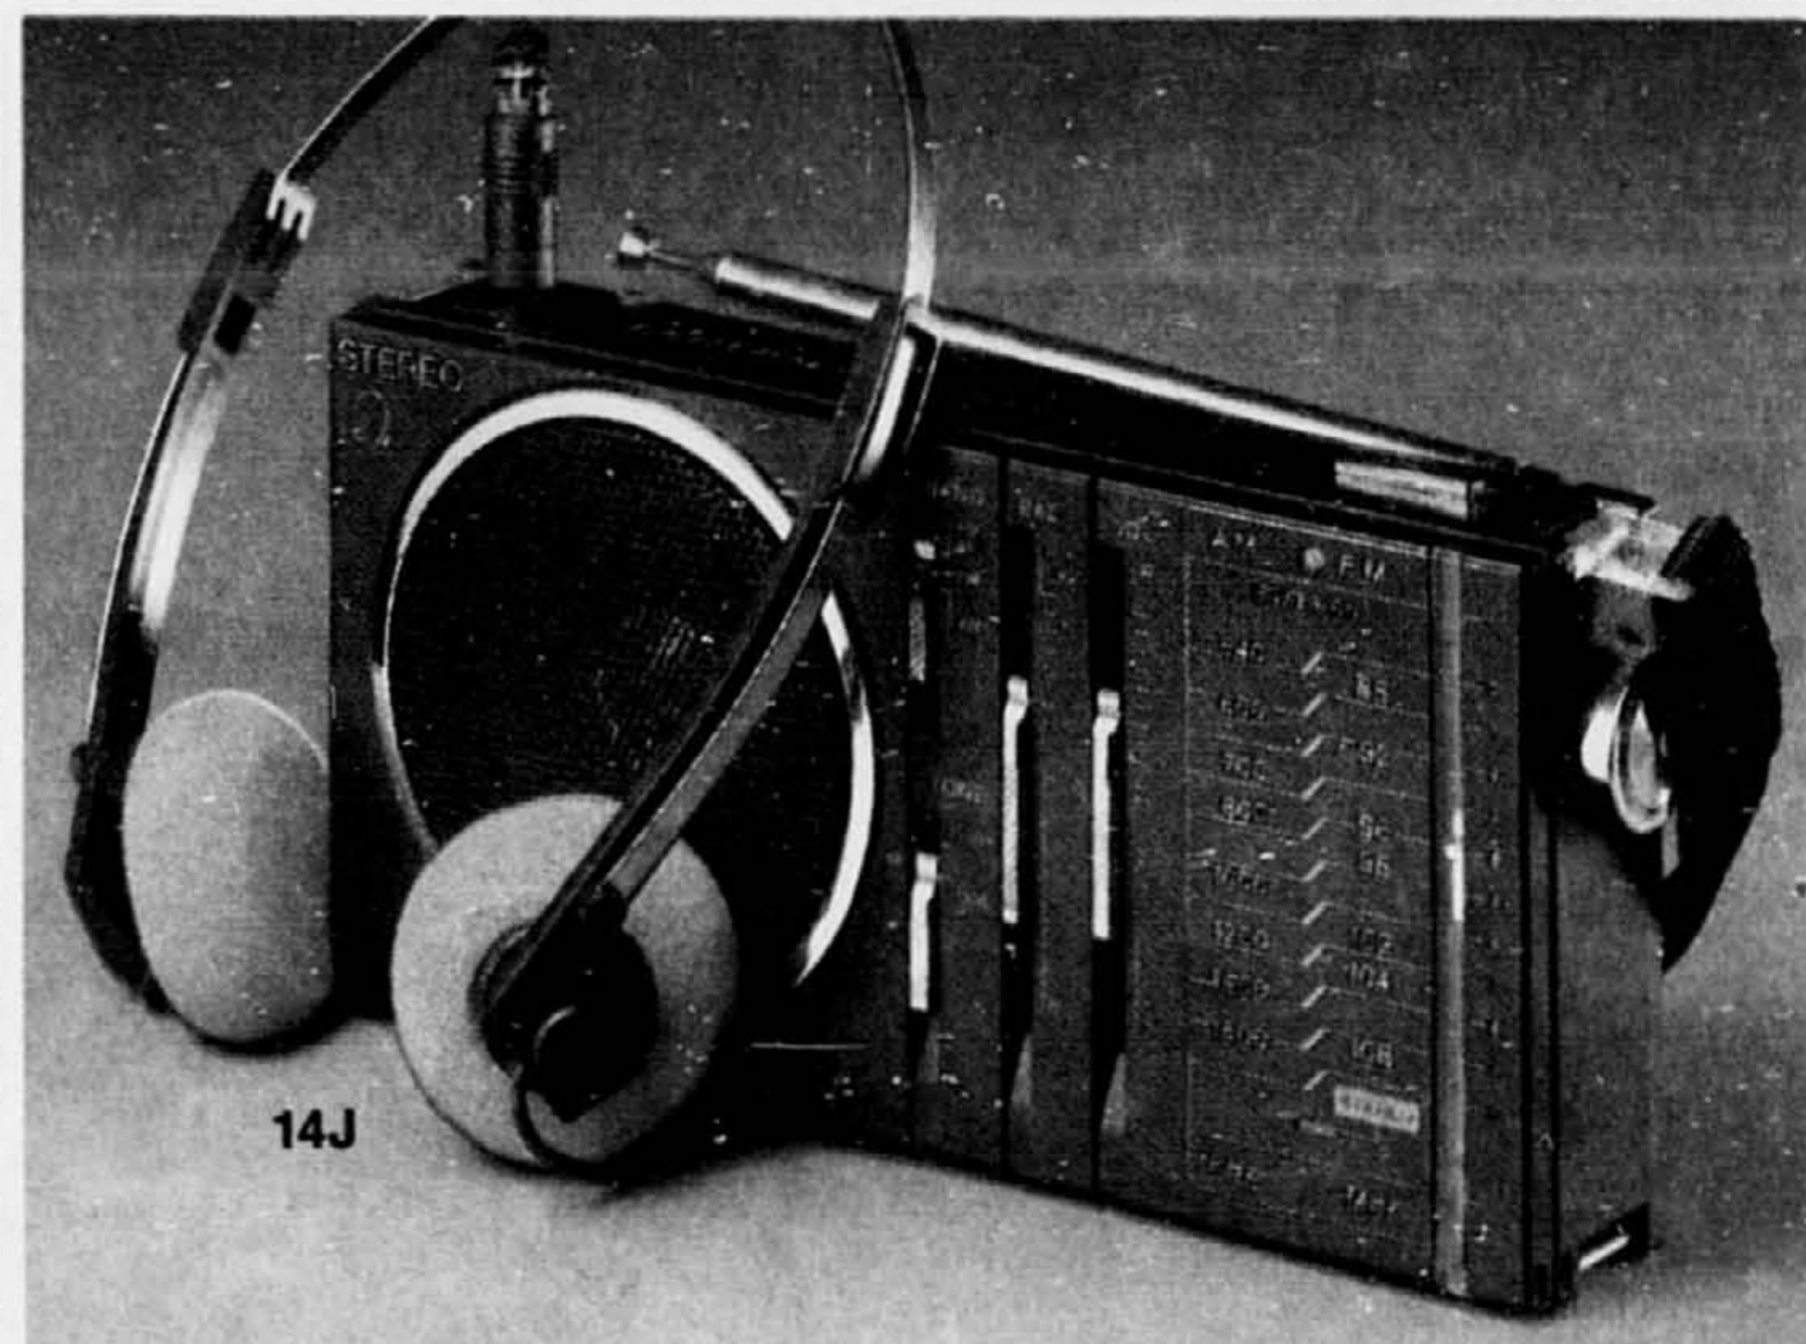

IDÉES-CADEAUX À PRIX ÉTUDIÉS

CONVERTISSEUR 'JERROLD' À TÉLÉCOMMANDE

14A. L'écoute télévisée est encore plus agréable avec l'accès direct ou par ordre croissant/décroissant à vos canaux préférés, le rappel du dernier canal syntonisé, sélection ordinaire des canaux ou par étape, syntonisation précise et interrupteur marche/arrêt. Modèle 440.

$99

CASSETTES VIDÉO ET AUDIO 'FUJI' pour des sons et des images réalistes!

- 14B. Cassette vidéo T120 ..... 9.99
- 14C. Cassette vidéo T160 ..... 15.99
- 14D. Cassette vidéo L750 ..... 9.99
- 14E. Cassette audio FR II C60 ..... 3.49
- 14F. Cassette audio FR II C90 ..... 4.29

14G. **TÉLÉVISEUR NOIR ET BLANC CA/CC 30 cm (20 po) DE 'LLOYDS'** Avec commande automatique de gain, apparition instantanée de l'image. En plus, vous pouvez vous en servir à peu près n'importe où (adaptateur auto/bateau compris). Avec antenne VHS télescopique et antenne cadre UHF, séparées. 36 x 24 x 27 cm. Modèle L133.

$99

14H. **COFFRET 'PHONODISC' POUR CASSETTES VIDÉO.** Coffret en bois pouvant contenir jusqu'à 20 cassettes vidéo 'VHS' ou 'Béta'. Modèle à 2 tiroirs. No PVH 20.

24.99

14J. **RADIO PORTATIVE AM/FM DE 'LLOYD'S'** avec casque d'écoute stéréo très léger et haut-parleur incorporé. Syntonisation précise à affichage DEL, contrôles de volume, de tonalité et d'équilibre. Bandoulière réglable. Alimentée par 4 piles 'AA' (non comprises). Modèle N777.

$39