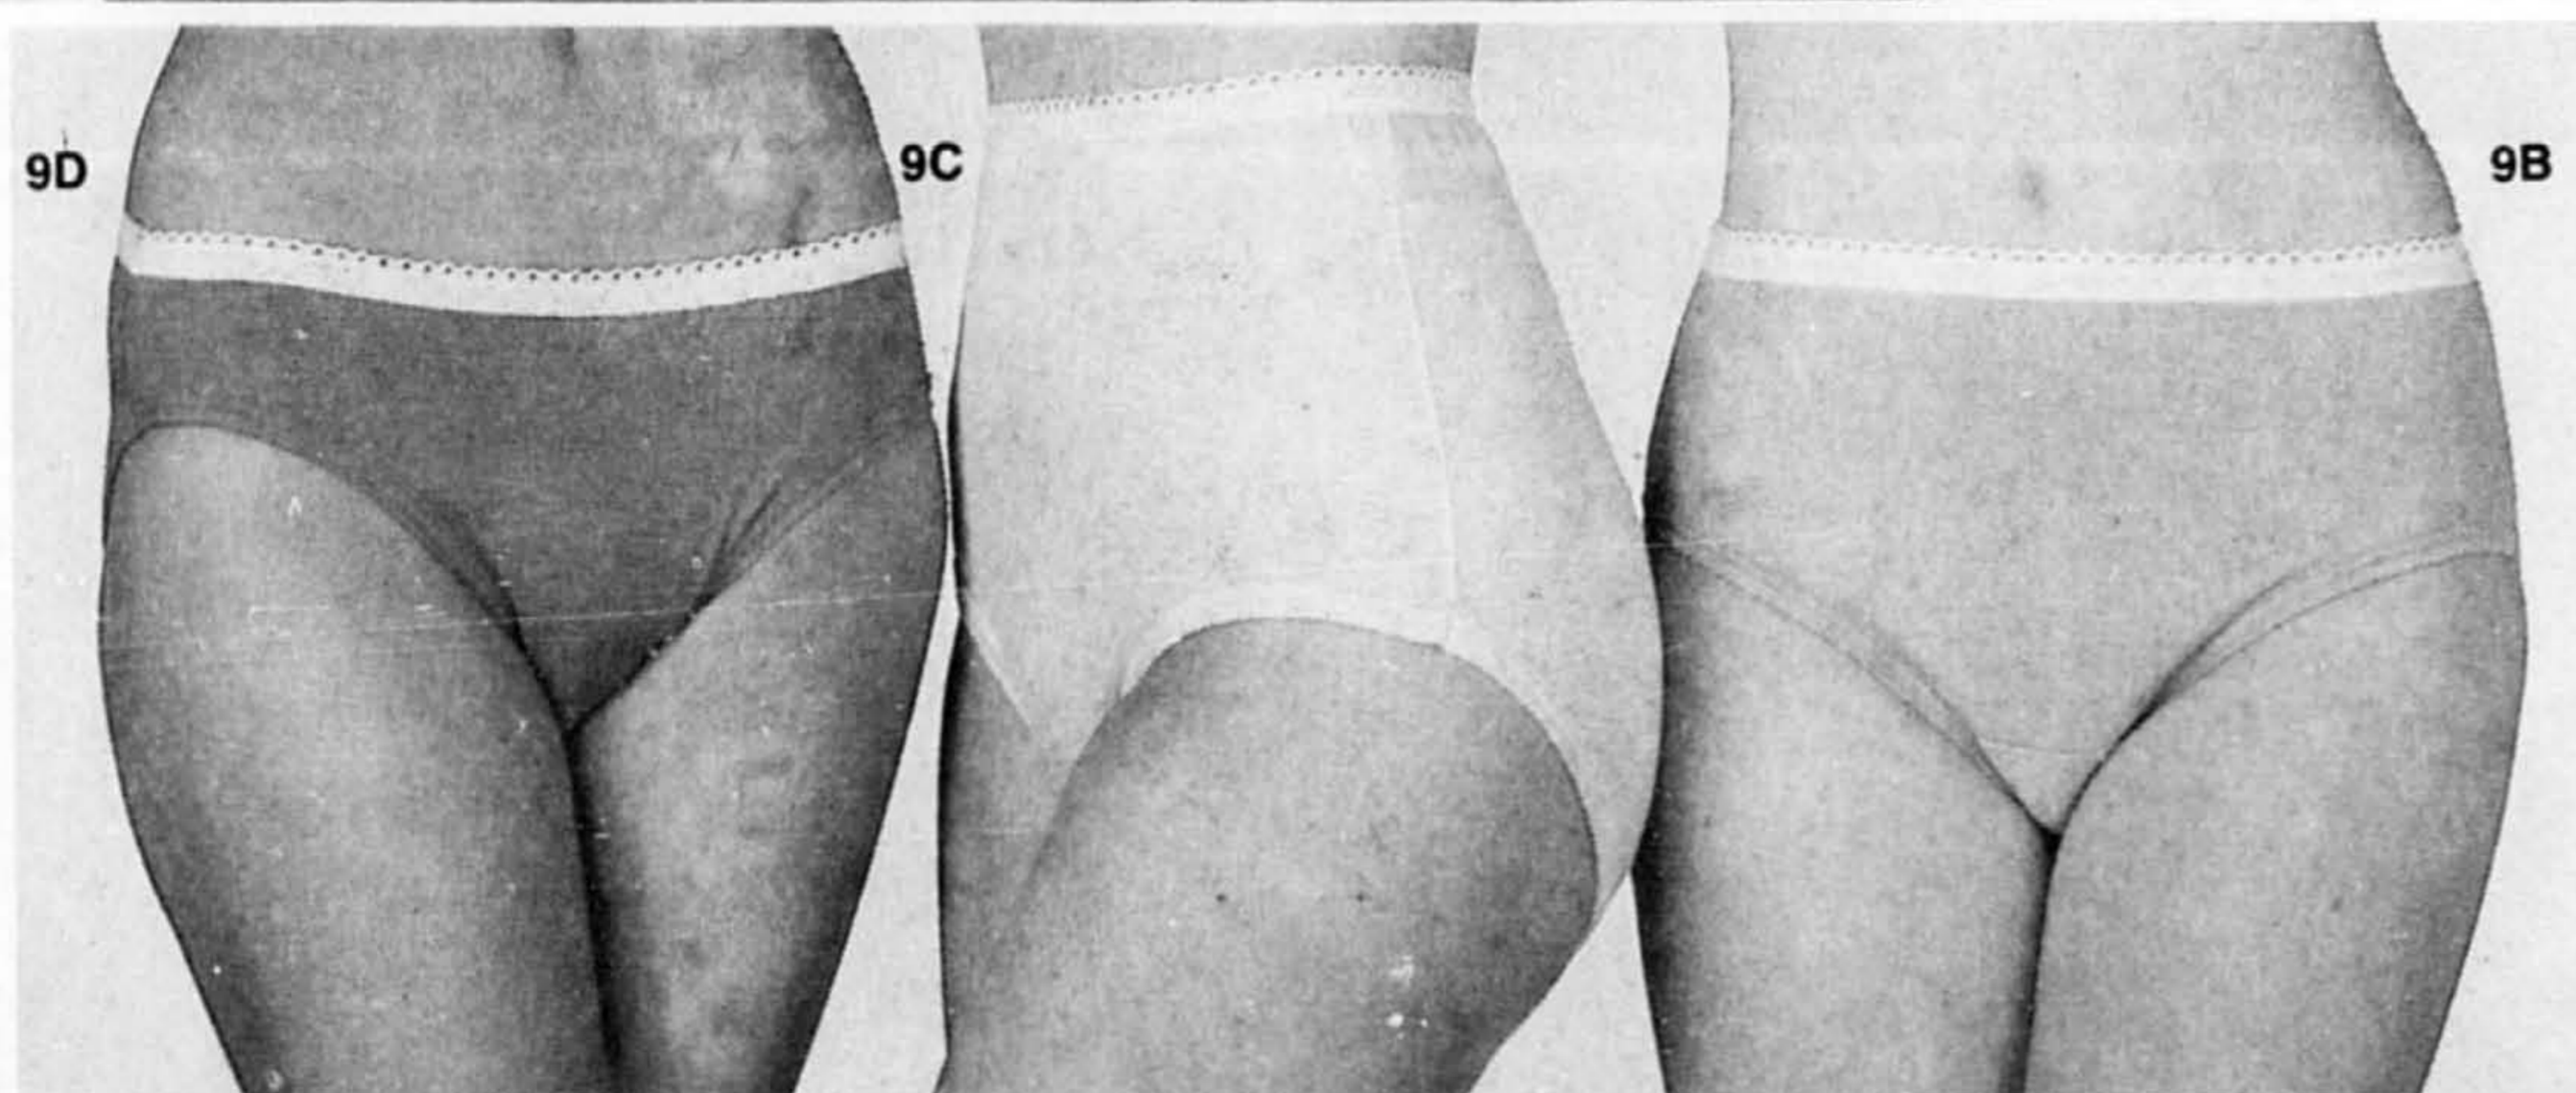

SIMPSON

Vente de Noël

9A

UNE PLEINE PAGE D'IDÉES-CADEAUX — TOUTES À DE JOYEUX PRIX!

9A. BLOUSES MAGNIFIQUES À UN DE NOS MEILLEURS PRIX! Voici cinq modèles de notre collection de blouses 'Elite' aux détails délicats. Chacune est minutieusement confectionnée en polyester texturé. Vous trouverez tous les styles et les détails qui lui plaisent — devant avec plis ou dentelle, boutonnage asymétrique, noeuds contrastants — et d'autres encore. Dans une pleine gamme de couleurs dont blanc, gris, noir, rose foncé, bleu roi ou rouge. 10 à 18. Différentes sélections dans chacun des magasins.

AU CHOIX 1999

ACHAT EN PERSONNE SEULEMENT 304, vêtements sport pour femmes **VALEUR SIMPSON**

ÉCONOMISEZ 1/3. DESSOUS MASCULINISÉS, POUR ELLE — la nouvelle tendance pour femmes de 'Harvey Woods'. En jersey de coton peigné doux et confortable. Framboise, citron, rose, blanc, tan ou bleu. P(36-38), M(39-41), G(42-44).

9B. À taille basse. Prix ord. Simpson 3 pour $12.

VENTE 3 POUR 7.98

9C. À la taille. Aussi en TG(45-47). Prix ord. Simpson 3 pour 12.75.

VENTE 3 POUR 8.49

9D. Bikini. Prix ord. Simpson 3 pour 11.25

VENTE 3 POUR 7.50

326 lingerie

9E. CHIC ET PRATIQUE! Porte-monnaie pour femmes joliment emballé comprenant une calculatrice à fonctions multiples. Bourgogne, taupe, noir ou gris.

VALEUR SIMPSON 16.99

9F. À L'ABRI DES INTEMPÉRIES à l'année longue... Un ensemble bien pratique — un parapluie et un foulard dans une boîte, prêts à être emballés. Foulard en nylon à motif de couleurs variées et parapluie rabattable assorti avec étui de nylon.

VALEUR SIMPSON 9.99

610, accessoires S.V.P. **ACHAT EN PERSONNE SEULEMENT**

9D

9C

9B

9E

9F

S.V.P.
Mode•Simpson•Valeur•Plus