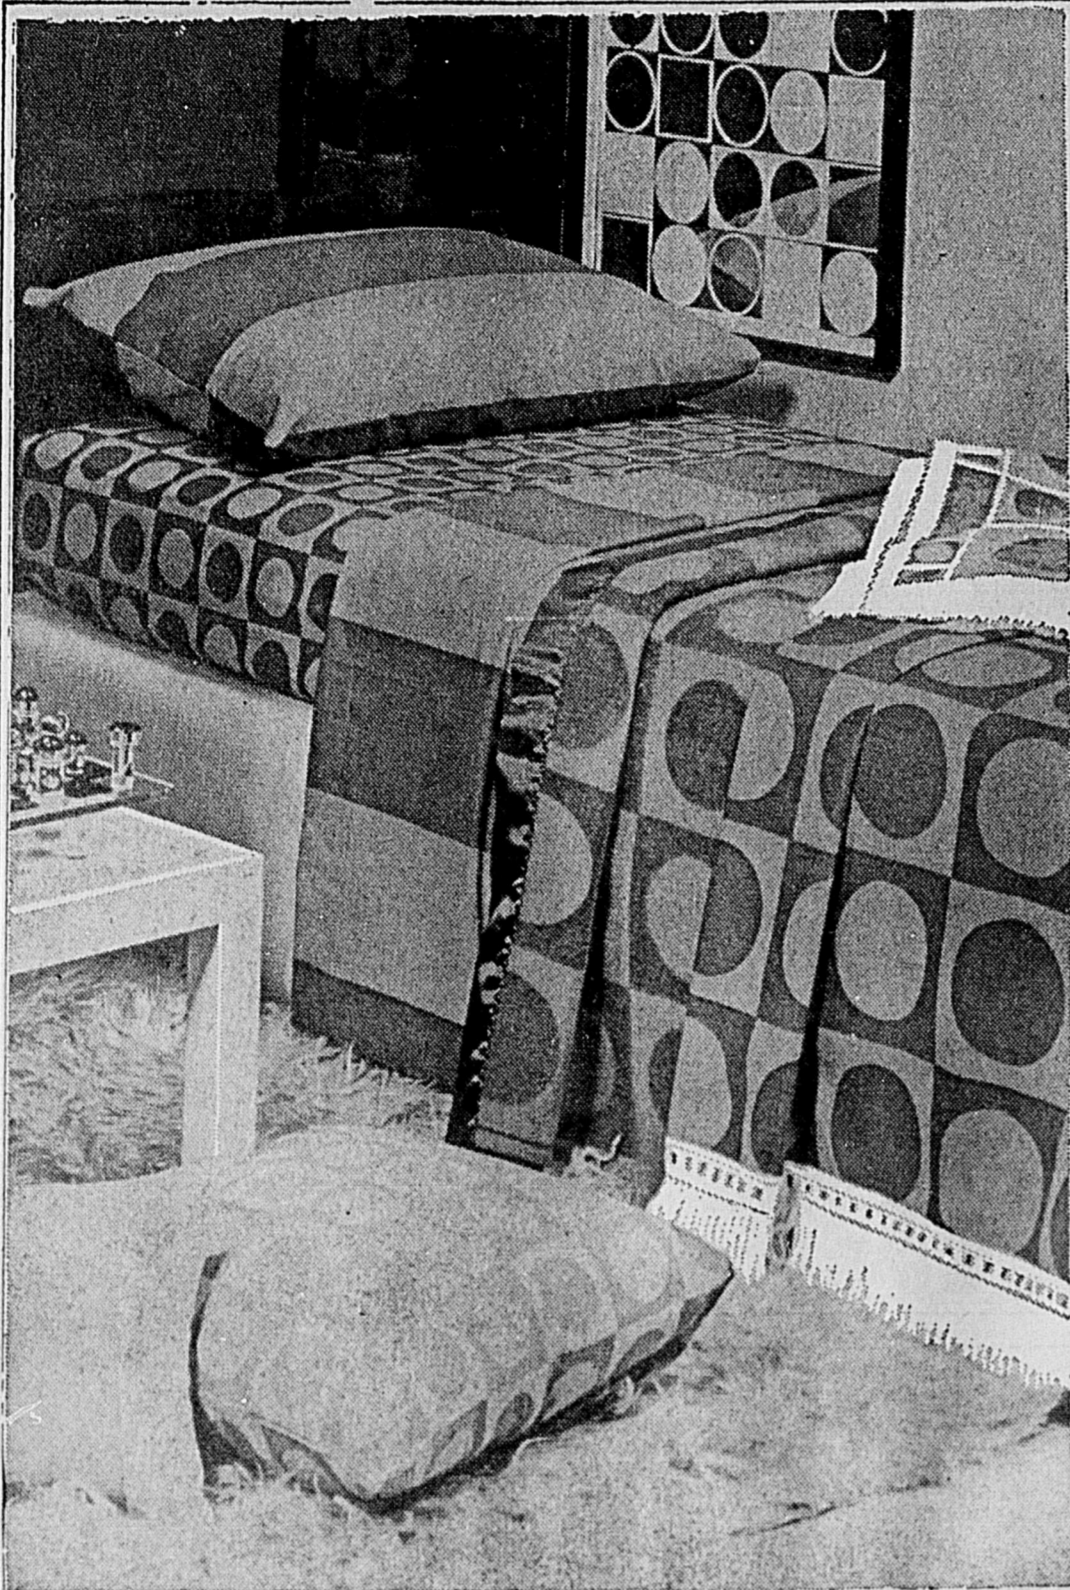

Paquet

CENTRE-VILLE PLACE LAURIER

Gagnez une Chevrolet Impala

Notre personnel et ses dépendants ne sont pas éligibles.

Magnifiques draps Tex-made

50% fortrel et 50% coton

Sans repassage. Teintes de vert, rose ou bleu. Modèle contour 54 x 75, 81 x 100 pour lit double et 39 x 75 contour, 72 x 100 pour lit simple.

4¹¹

Spécial

Taies d'oreillers assorties

Spécial

2⁶⁶

Paquet, draps, couvertures, rayon 8, 4e étage. Aussi à Place Laurier 808.