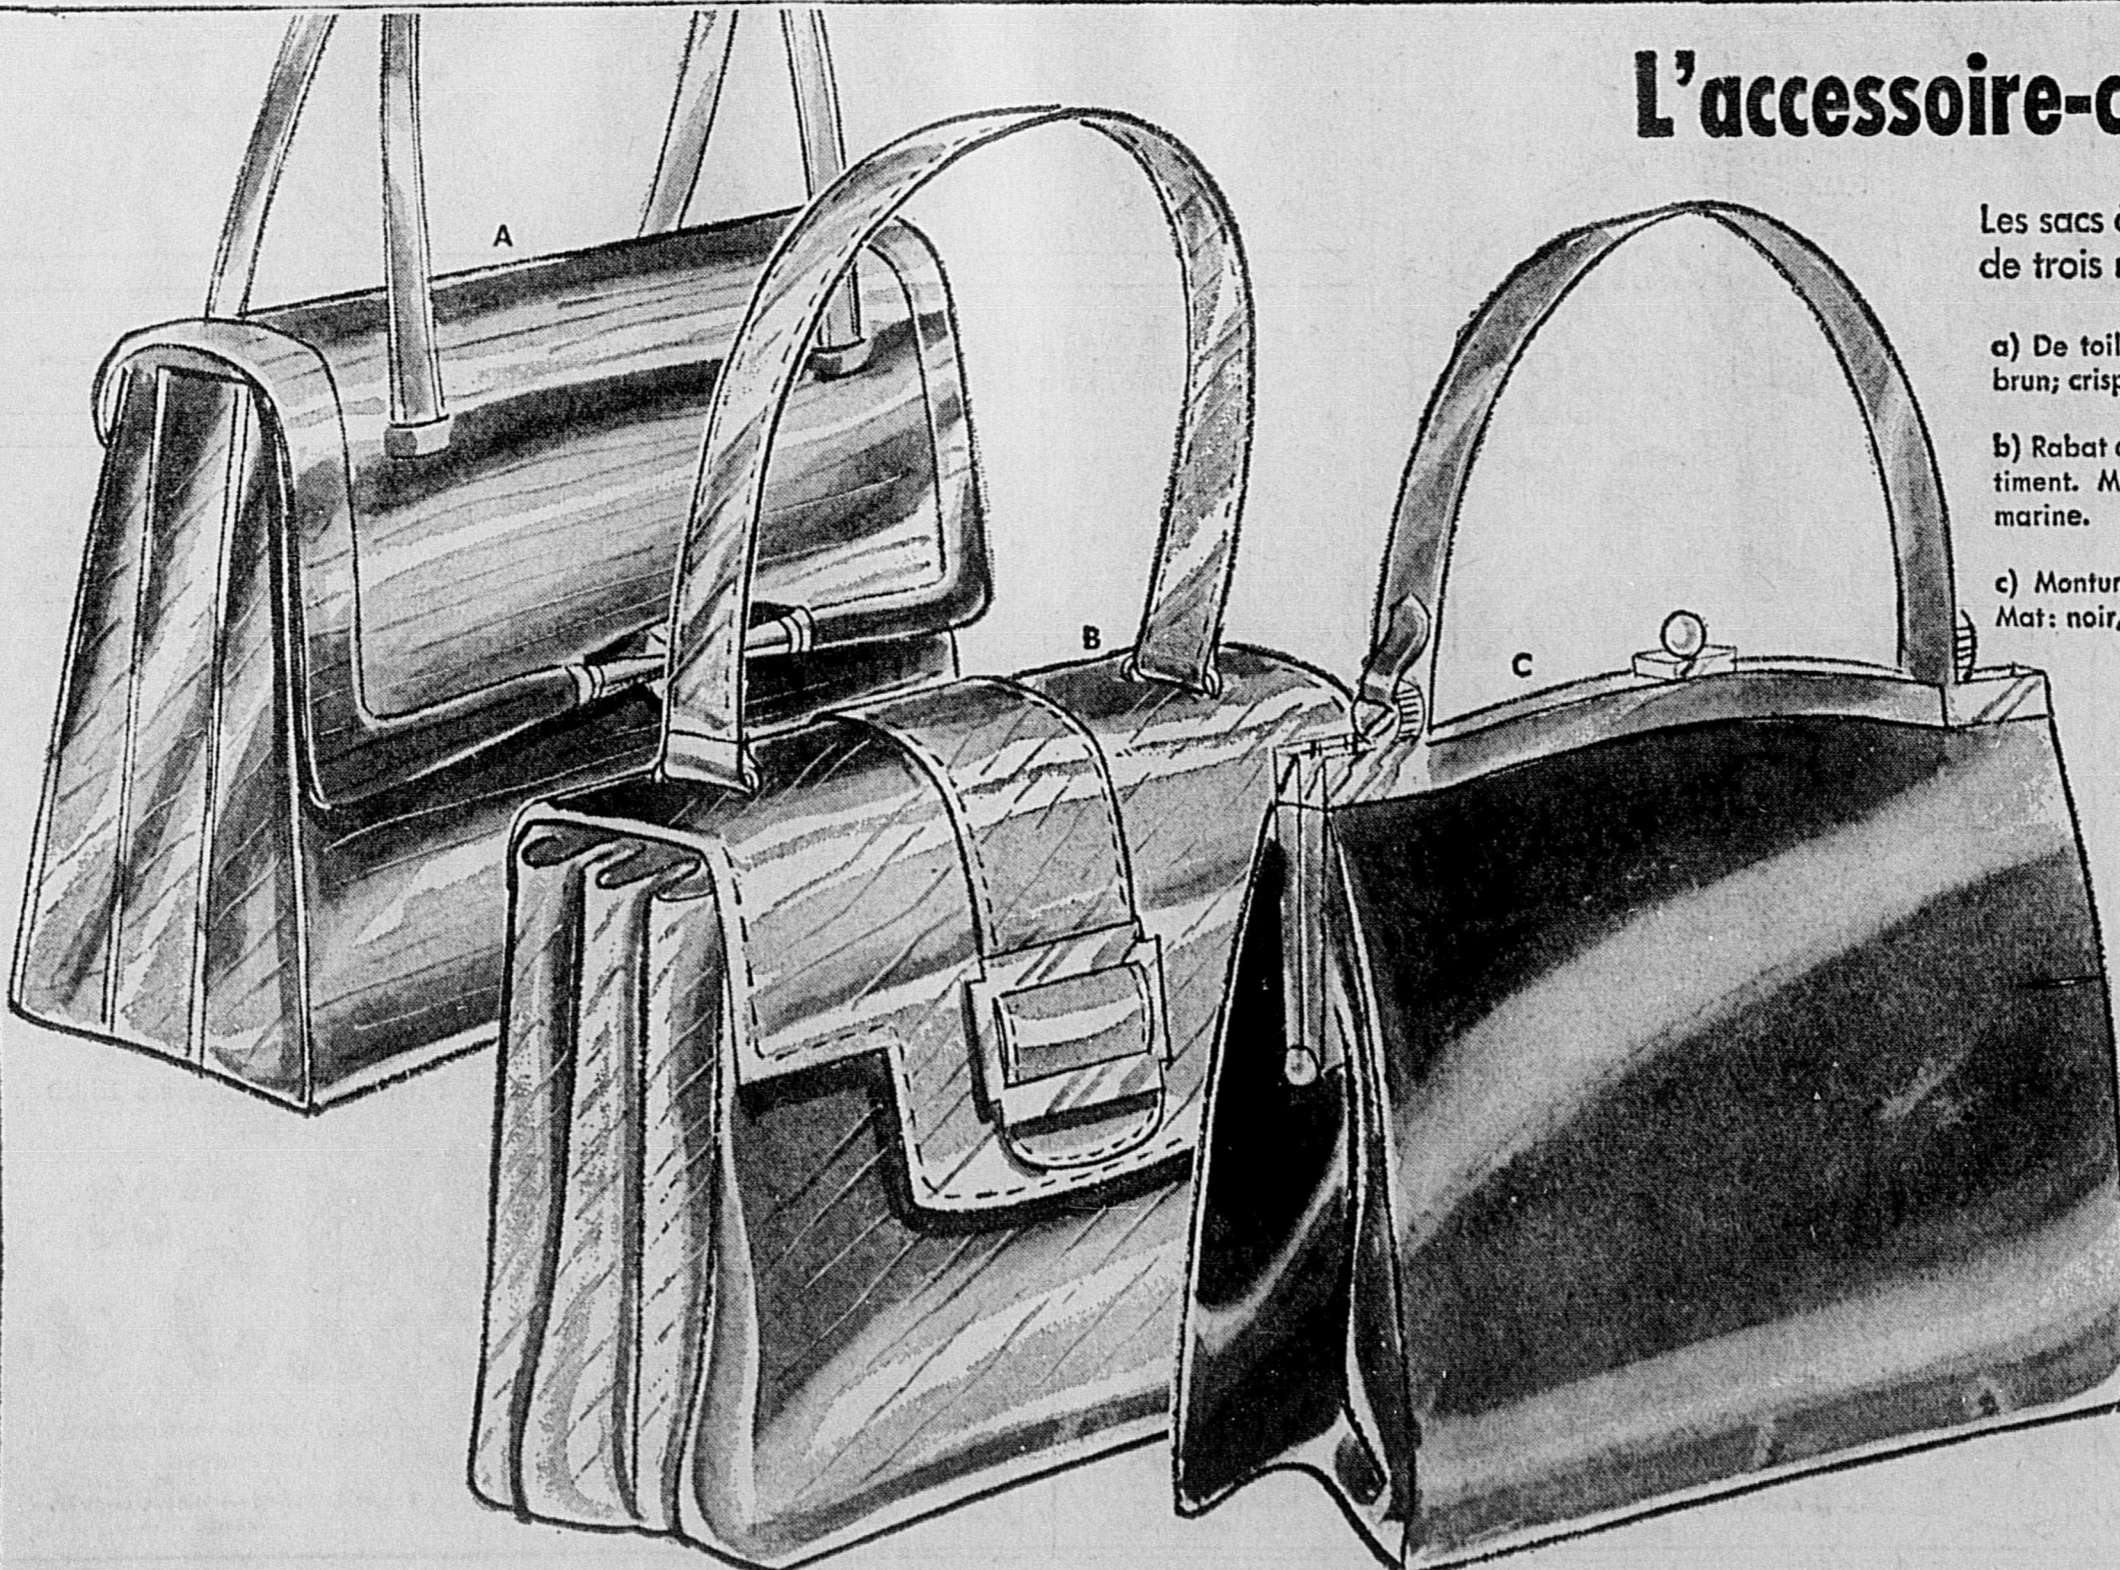

Spécial
14⁸⁸

Paquet, bourses, rayon 51, rez-de-chaussée
Aussi à Place Laurier 851