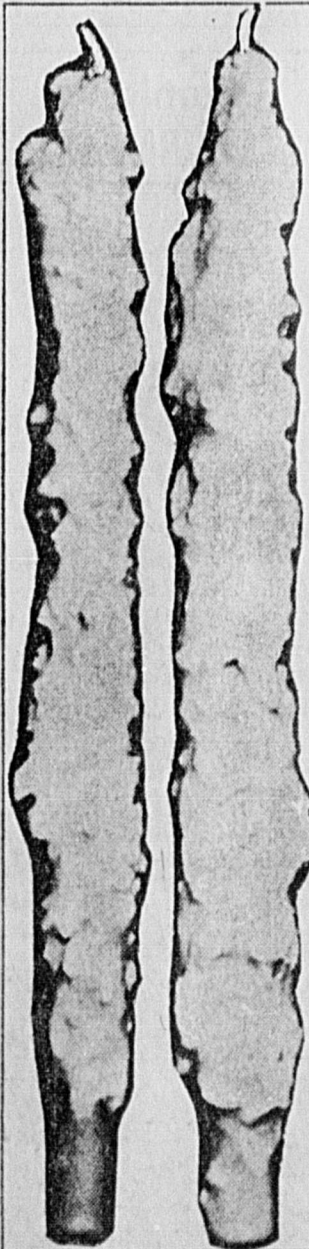

Boîte de 2 chandelles

Colorigènes aux retombées multicolores. Longueur 12".

Spécial

.88