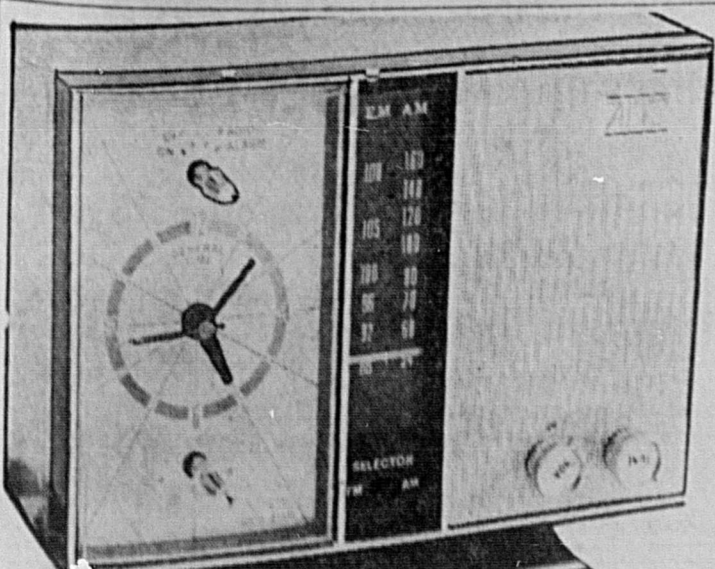

Radio de table

AM-FM fonctionnant à piles et à l'électricité.

Spécial **32⁸⁸**

Paquet, appareils électriques, rayon 65, 5e étage.

Radio de table

Spécial **24⁸⁸**

Paquet, appareils électriques, rayon 65, 5e étage.