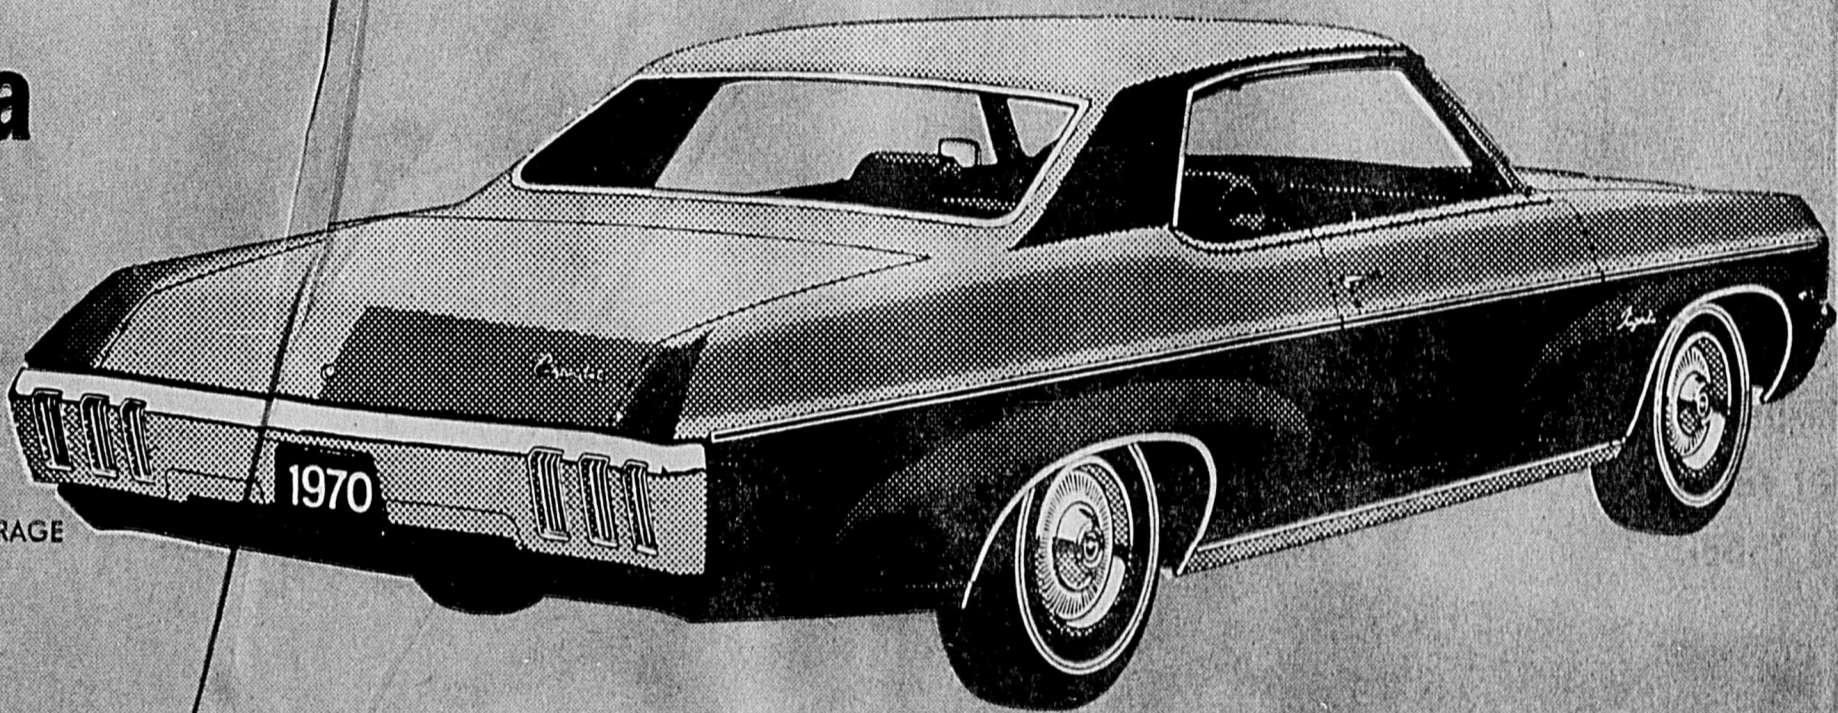

Daquet

CENTRE-VILLE PLACE LAURIER

VENTE

LA CLEF DE L'ECONOMIE

Dès demain Centre-Ville - Place Laurier

GAGNEZ : Une Chevrolet Impala

2 portes - Hard-Top - V8 avec appuie-tête, à transmission automatique turbo, servo-direction, servo-freins, radio, grands enjoliveurs de roues, pneus blancs.

Vendue par J.D. Chevrolet Oldsmobile Ltée, 60 sud, Darchester.

CONDITIONS DU CONCOURS: Inscrivez vos nom, adresse et numéro de téléphone au verso de vos factures ou fac-similés acceptables et déposez-les à nos magasins CENTRE-VILLE et PLACE LAURIER. TIRAGE LUNDI LE 19 OCTOBRE.

Notre personnel et ses dépendants ne sont pas éligibles.

Le summum de l'élégance féminine!

Une fourrure de bon goût à un prix accessible à votre budget, sélectionnée pour vous dans la collection 70.

Manteau vison naturel, peaux allongées. Mutation des éleveurs de vison de Cenada Majestic. Tons de pastel ou Ranch. 10 à 44.

Régulier 1499.00 **Spécial**

1088.

Manteau castor, réserve du Québec. Naturel lustre. 10 à 20 ans.

Régulier 630.00 **Spécial**

488.

Manteau vison naturel, peaux travaillées horizontalement. Teint pastel, ranch, perle. 10 à 20 ans.

Régulier 699.00 **Spécial**

488.

Manteau mouton Perse garni de vison, teint noir. 10 à 20 ans.

Régulier 390.00 **Spécial**

344.

Paquet, fourrures, rayon 32, 2e étage.