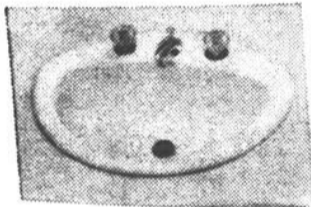

CES PRIX SONT SUJET
A CHANGEMENT
SANS PREAVIS

BAIGNOIRES
en acier émaillé
(robinet non inclus)

60" x 31" x 15"
Modèle Château
Spécifiez
gauche ou droit

Porcelaine
sur acier

Sans robinet
Support inclus

Blanc

Cuves simples

Liste \$105.92 Prix Lépine **\$63⁵⁵**

Cuves doubles

Liste \$191.09 Prix Lépine **\$114⁶⁵**

CRANE

Blanc

Liste \$167.22 Prix Lépine **\$100³³**

Couleurs

Liste \$181.35 Prix Lépine **\$108⁸¹**

LAVABO ACIER EMAILLE (robinet non-inclus)

PORCELAINE

MODELE CORONETTE

4" centre 21 x 17 Cuvette 17 1/4 x 17-5/16
Blanc Couleurs
Liste \$41.22 Liste \$46.36
Prix Lépine **\$24.73** Prix Lépine **\$27.83**