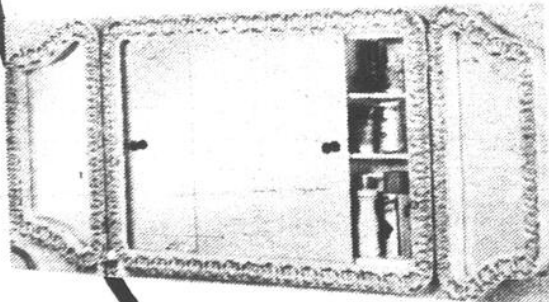

Pharmacie encastrée

LISTE $170.00

PRIX LEPINE $76.50

MODELE 3081W