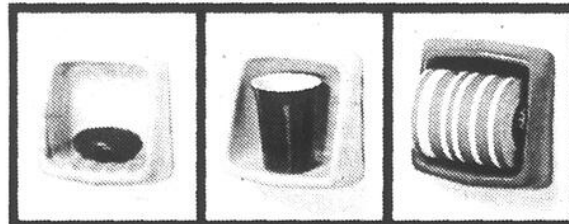

Une gamme complète de céramiques de porcelaines luxueuses qui durent toute la vie. Crée pour reproduire exactement la brillance, la qualité et les couleurs uniques des produits.

KOHLER, CRANE ET AMERICAN STANDARD

Tous les accessoires sont encastrés d'environ 1 1/2 à 1-5/8". Ces échantillons de couleurs peuvent varier sous différents éclairages. Faites votre choix dans des conditions d'éclairage aussi précises que possible.

ENSEMBLE 5 MORCEAUX

PRIX LEPINE **$95⁰⁰**

Raymond LEPINE

8755 boul. LANGELIER
ST-LÉONARD - MONTRÉAL
(Nord du boul. Métropolitain)
326-2060

8100 boul. TASCHEREAU
BROSSARD (Rive-Sud)
(à l'ouest du pont Champlain)
465-4771