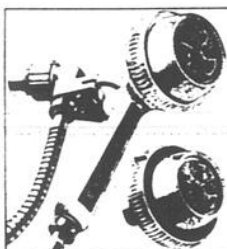

PRIX COMPTANT ET EMPORTER
COMPTANT OU CHÈQUE VISÉ SEULEMENT

EN VIGUEUR DU 9 JANVIER
AU 16 FÉVRIER 1980

FERMÉ TOUS LES LUNDIS

NOUVELLES HEURES D'AFFAIRES
FERMÉ TOUS LES LUNDIS
Mardi: de 8h30 a.m. à 5h30 p.m.
Mercredi: de 8h30 a.m. à 5h30 p.m.
Jeudi: de 8h30 a.m. à 9h00 p.m.
Vendredi: de 8h30 a.m. à 9h00 p.m.
Samedi: de 8h30 a.m. à 4h30 p.m.

Relaxez à la maison avec le Shower-Massage

Trois douches en une!
Se règle pour:

"La douche la plus
stimulante"

Douche seulement
SM22

PRIX
LEPINE

$21⁹⁵

"la douche
qui
masse!"

Le Shower-Massage se règle aussi pour
produire une douche conventionnelle,
une combinaison douche-massage
(idéale pour le massage facial) un
massage seul et toutes les combi-
naisons intermédiaires.

Douche manuelle-
Blanc SM33

PRIX
LEPINE

$34⁵⁰

Fini chrome
SMD33

PRIX
LEPINE

$37⁹⁵

LIVRAISON
GRATUITE
COMMANDE MINIMUM
$200.00 ET PLUS
AVEC LIMITE 25 MILLES

moins escompte 40%

LISTE $53.65

Cuve à lessive double

PRIX
LEPINE

$32¹⁹

ROBINET NON INCLUS

Cuve à lessive simple en polypropylène

Grand. ext.
23" x 25-9/16" x 15-3/16"

LISTE $31.00
MOINS ESCOMPTE 40%

PRIX
LEPINE

$18⁶⁰

avec raccords
pattes ajustables.

Cuve à lessive double

"Molded Stone"

FLTD Grand. ext. 45-1/8" x
21-3/8" x 13 3/16" - 60lbs.

LISTE $124.05

MOINS ESCOMPTE 25%

PRIX
LEPINE **$93⁰⁴**

ROBINET NON INCLUS

Cuve à lessive simple

"Molded Stone"

FL-1 Grand. ext. 22 3/4" x
21-3/8" x 13 3/16"

LISTE $52.46

MOINS ESCOMPTE 25%

PRIX
LEPINE **$39³⁵**

Robinet cuve à lessive chromé
Modèle KF1750

PRIX
LEPINE **$18⁶⁰**

Robinet 'DELTA'

ROBINET D'ÉVIER
8" CHROME

LISTE $46.08

SPECIAL **$29³⁵**

ROBINET DE LAVABO
4" - Poignée "Dial"
Vidange Automatique

LISTE $60.59

SPECIAL **$38⁶⁰**

ROBINET D'ÉVIER
8" AVEC ARROSOIR À PART

LISTE $58.96

SPECIAL **$37⁵⁵**

ROBINET D'ÉVIER 8"
AVEC ARROSOIR À MÊME

LISTE $58.96

SPECIAL **$37⁵⁵**