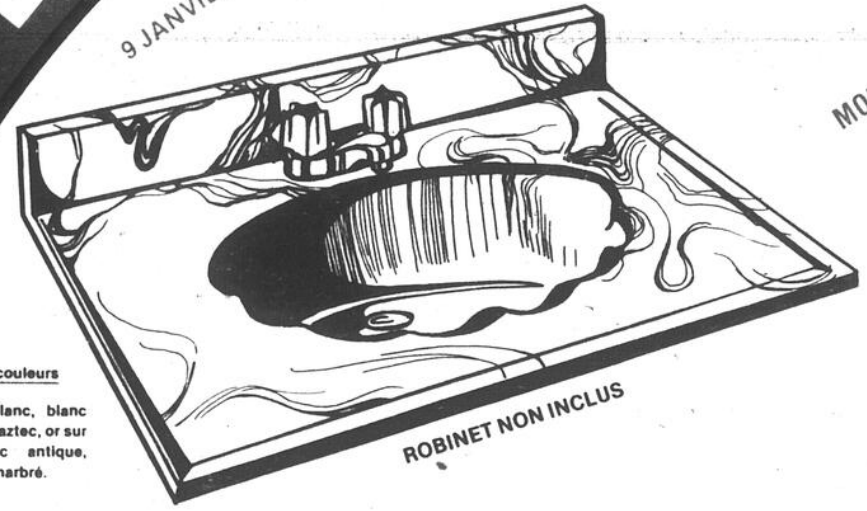

CHEZ
**Raymond
LEPINE**

VENTE BOULES DE NEIGE

ESCOMPTE
JUSQU'À
MOINS
50%
MOINS
10%
CHEZ RAYMOND LÉPINE

DESSUS DE COIFFEUSE
EN SIMILI-MARBRE
SUPRA "80"

EN VIGUEUR DU
9 JANVIER AU 16 FEVRIER 1980

Choix de couleurs
Moka sur blanc, blanc
sur blanc, or aztec, or sur
blanc, blanc antique,
bleu, moka, marbré.

LIVRAISON
GRATUITE
COMMANDE MINIMUM
\$200.00 ET PLUS
AVEC LIMITE 25 MILLES

- Surface lisse, imperméable, sans pores. Facile d'entretien.
- Identiques d'apparence et au toucher au vrai marbre.
- Considérablement plus solide et plus durable que le marbre naturel.
- Moulé d'une seule pièce avec la vabo incorporé.