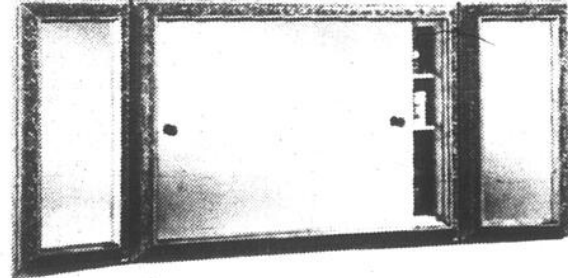

PRIX LEPINE \$107.10

Pharmacie encastrée

LISTE \$170.00

PRIX LEPINE \$76.50

MODELE 3081W

BLANC ET OR

Pharmacie encastrée avec miroirs coulissants

MODELE 2071W LISTE \$133.00