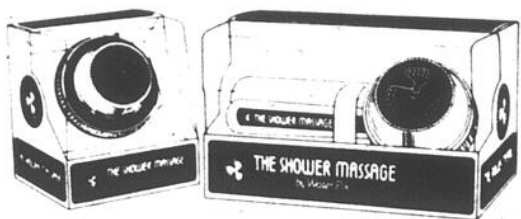

PRIX COMPTANT ET EMPORTER
COMPTANT OU CHÈQUE VISÉ SEULEMENT

EN VIGUEUR DU 9 JANVIER
AU 16 FÉVRIER 1980

FERMÉ TOUS LES LUNDIS

NOUVELLES HEURES D'AFFAIRES
FERMÉ TOUS LES LUNDIS
Mardi: de 8h30 a.m. à 5h30 p.m.
Mercredi: de 8h30 a.m. à 5h30 p.m.
Jeudi: de 8h30 a.m. à 9h00 p.m.
Vendredi: de 8h30 a.m. à 9h00 p.m.
Samedi: de 8h30 a.m. à 4h30 p.m.

Relaxez à la maison avec le Shower-Massage

Trois douches en une!
Se règle pour:

"La douche la plus
stimulante"

Douche seulement
SM22

PRIX
LEPINE

$21⁹⁵

"la douche
qui
masse!"

Le Shower-Massage se règle aussi pour
produire une douche conventionnelle,
une combinaison douche-massage
(idéale pour le massage facial) un
massage seul et toutes les combi-
naisons intermédiaires.

Douche manuelle-
Blanc SM33

PRIX
LEPINE

$34⁵⁰

Fini chrome
SMD33

PRIX
LEPINE

$37⁹⁵

LIVRAISON
GRATUITE
COMMANDE MINIMUM
$200.00 ET PLUS
AVEC LIMITE 25 MILLES

moins escompte 40%

LISTE $53.65

Cuve à lessive double

PRIX
LEPINE

$32¹⁹

ROBINET NON INCLUS

Cuve à lessive simple en polypropylène

Grand. ext.
23" x 25-9/16" x 15-3/16"

LISTE $31.00
MOINS ESCOMPTE 40%

PRIX
LEPINE

$18⁶⁰

avec raccords
pattes ajustables.

Cuve à lessive double

"Molded Stone"

FLTD Grand. ext. 45-1/8" x
21-3/8" x 13 3/16" - 60lbs.

LISTE $124.05

MOINS ESCOMPTE 25%

PRIX
LEPINE **$93⁰⁴**

ROBINET NON INCLUS

Cuve à lessive simple

"Molded Stone"

FL-1 Grand. ext. 22 3/4" x
21-3/8" x 13 3/16"

LISTE $52.46

MOINS ESCOMPTE 25%

PRIX
LEPINE **$39³⁵**

Robinet cuve à lessive chromé
Modèle KF1750

PRIX
LEPINE **$18⁶⁰**

Robinet 'DELTA'

ROBINET D'ÉVIER
8" CHROME

LISTE $46.08

SPECIAL **$29³⁵**

ROBINET DE LAVABO
4" - Poignée "Dial"
Vidange Automatique

LISTE $60.59

SPECIAL **$38⁶⁰**

ROBINET D'ÉVIER
8" AVEC ARROSOIR À PART

LISTE $58.96

SPECIAL **$37⁵⁵**

ROBINET D'ÉVIER 8"
AVEC ARROSOIR À MÊME

LISTE $58.96

SPECIAL **$37⁵⁵**