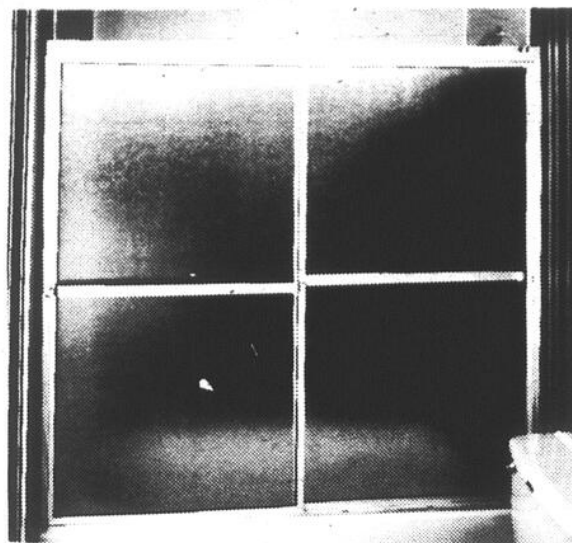

Modèle 312
1 miroir
2 verres obscurs
or satiné
LISTE \$250.00

PRIX
LEPINE \$125 00

Pour adaptation sur baignoire encastrée de 57" à 59" de largeur Hauteur 57 3/4"

Pour adaptation sur baignoire encastrée de 57" à 59 1/2" de largeur. Hauteur 57 3/4"

ESCOMPTE 50%

**Portes
de
baignoire**

MODELE 260

Le modèle 260 est un accessoire de haute qualité à prix modique. Disponible seulement avec un fini anodisé satin clair. Monture robuste avec coins renforcés. Roulettes à billes réglables à 9 positions. Coulisses à auto-égouttement. Deux barres à serviettes modèle uni ou un des six motifs sablés. Verre trempé de sûreté. S'adapte à toute baignoire encastrée d'une longueur de 57" à 59 1/2". Hauteur d'ensemble 57 3/4".