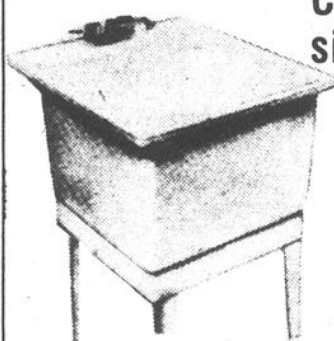

Cuve à lessive double

PRIX
LEPINE

$32¹⁹

ROBINET NON INCLUS

Cuve à lessive simple en polypropylène

Grand. ext.
23" x 25-9/16" x 15-3/16"

LISTE $31.00
MOINS ESCOMPTE 40%

PRIX
LEPINE

$18⁶⁰