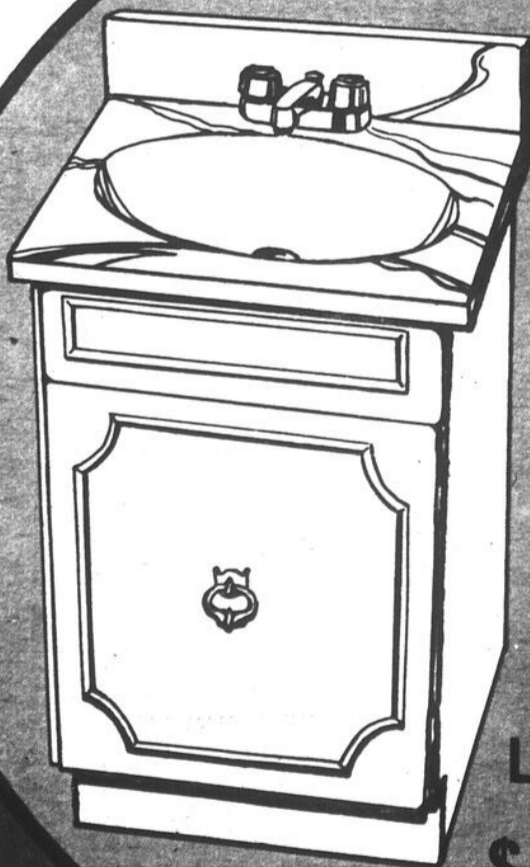

L'ENSEMBLE

SUPRA 80

2 MORCEAUX
COIFFEUSE ET LAVABO
LAVABO EN MARBRE
SIMILI
PLUS RÉSISTANT QUE
LE MARBRE NATUREL
GRANDEUR 17"x19

COULEUR
BLANC

Rég. $71.95

PRIX
LEPINE

$45.95

ROBINET
NON INCLUS