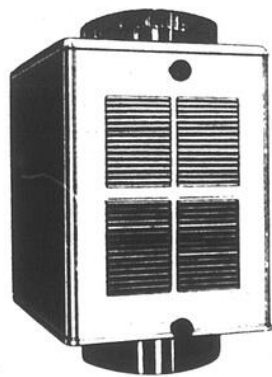

SPECIAL

**Récupérateur
de chaleur**

Grandeur 7"
-Chaleur gratuite

- Facile d'installation se pose sur tout tuyau de 7"
- Ne dégage aucune chaleur
- Ne dégage aucune senteur
- Souffle l'air chaud là où vous le désirez
- Idéal pour réchauffer les sous-basements froids et sécher le linge.
- Le récupérateur diffuse 875 pieds d'air chaud à la minute.
- Moteur Electrohome garanti pour un an. Ne requiert qu'une goutte d'huile tous les six mois.
- Le seul appareil muni d'une lame efficace pour enlever la saie ou le carbon. Avec deux poignées au lieu d'une, ce qui en rend l'opération plus lisse.

PRIX LEPINE **$75⁹⁵**

LIVRAISON
GRATUITE
COMMANDE MINIMUM
$200.00 ET PLUS
AVEC LIMITE 25 MILLES