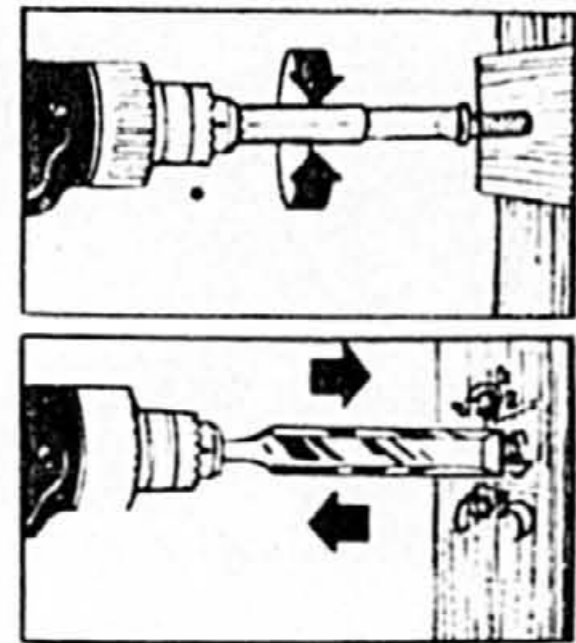

ECONOMISEZ PLUS DE 20%

Solde **1488** le jeu

Acier allié forgé. 1/4 x 5/16" - 15/16 x 1". Etui de vinyle.

Des outils précis pour un travail bien accompli!

"Xtra-tool" de Skil... l'outil indispensable!

ECONOMISEZ PLUS DE 10.00