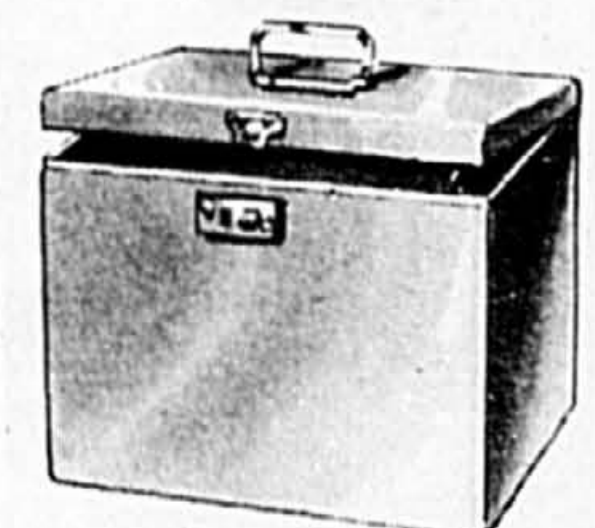

Grand classeur personnel

Solde **12⁹⁹** ch.

Classeur personnel avec poignée en métal. Amande. No M-20 ..... Cour. 14.95

*Non disponible au: 1493, rue Ste. Catherine ouest - 4833, rue Sherbrooke ouest - 301, rue St Antoine ouest - 1819, av. Dollard, LaSalle
**Non disponible au: 4833, rue Sherbrooke ouest