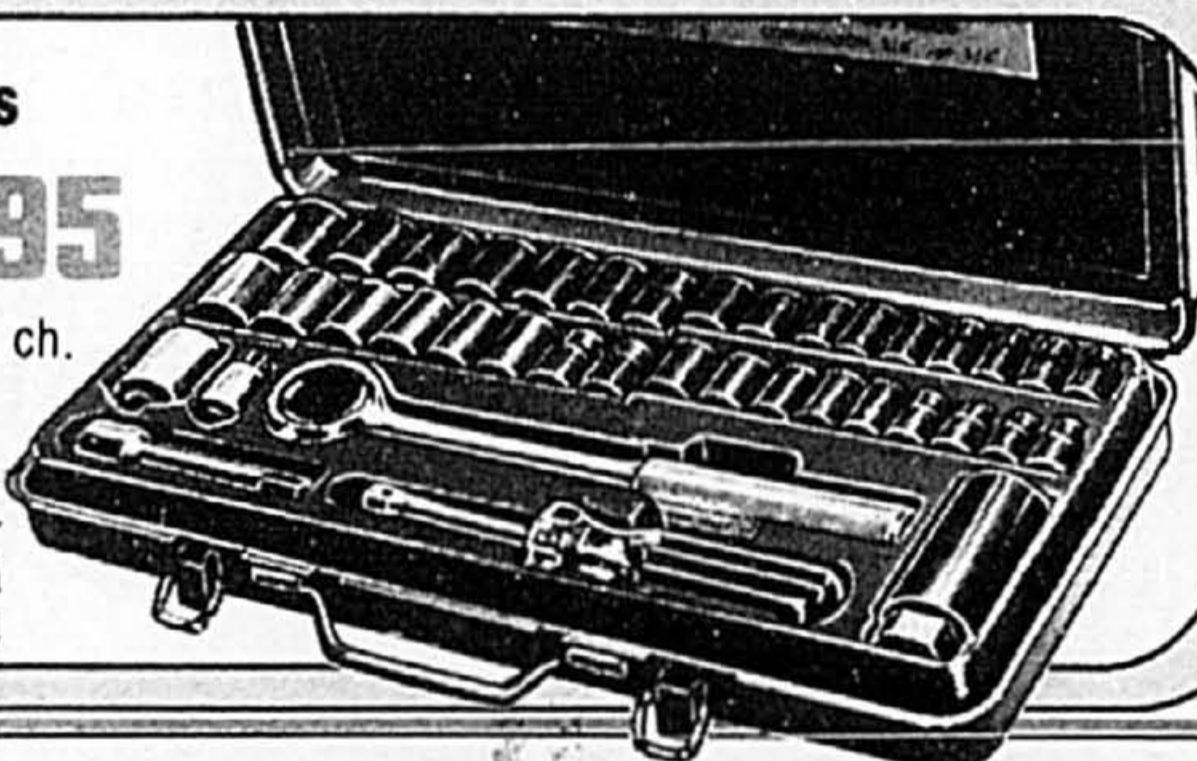

Tout pour le foyer en

SOLDE

PASCAL

REMINGTON.

Tronçonneuse électrique 12 po

4343 ch.

Légère et facile à manier, ne pèse que 4-3/4 lb. Pour la plupart des travaux de coupes. Puissant moteur 1,25 c.v. .... No 75705L

ECONOMISEZ PLUS DE 10.00

Jeu de douilles 40 pièces

ECONOMISEZ PLUS DE 20%

Solde

695 ch.

Combinaison de métrique et po. Prises 1/4 et 3/8 po. Cliquet, rallonge, tourne-écrou, douille à bougie et adaptateur... No SQ1334

Les radiateurs soufflants... plus efficaces!

PRIX D'AUBAINE

VOTRE CHOIX
Solde

5288 ch.

A. Plinthe chauffante
1500W. Thermostat de sécurité contre la surchauffe 36" de long ... No FH-71

B. Radiateur
750/1500W. Élément longue durée. Disjoncteur de sécurité ... No FH-5

Détecteur de fumée

Solde **1788** ch.

Double chambre d'ionisation pour une détection rapide. No SA-76RC

Chaise à treillis

Solde **1488** ch.

Cadre tubulaire en acier peint en blanc, rouge, vert ou marron.

Purificateur d'air

2488 ch.
Avec filtre ..... No AP-100

Filtre de rechange
Efficace jusqu'à 3 mois. No XH5000 **495** ch.

Grand album à photos

Solde **449** ch.

40 pages autocollantes. Choix de couvertures. No 1400-20 ... Cour. 5.99

Ampoules Pascal

ECONOMISEZ 20%

Solde **119** le pqt de 4

Ampoules 60 ou 100W. Economisez maintenant ..... Cour. 1.49

Poubelles 17 litres

599 ch.
Pour l'armoire. Avec 10 sacs ..... Cour. 7.99

"Kitchen Catchers"
16-1/2 x 20". Pqt de 30. **159** le pqt

"Superseal" comble tous les besoins de rangement!

ECONOMISEZ 35%

Carré 32 oz

No 4774 **90¢** ch.
Cour. 1.39

Pot 34 oz

No 5984 **90¢** ch.
Cour. 1.39

Oblong 22 oz

No 6242 **103** ch.
Cour. 1.59

Oblong 44 oz

No 6244 **142** ch.
Cour. 2.19

Bol 6 tasses

No 2906 **142** ch.
Cour. 2.19

Cruche 64 oz

No 4464 **155** ch.
Cour. 2.39

Bol à laitue

No 3426 **162** ch.
Cour. 2.49

Contenant à charcuterie

No 3424 **259** ch.
Cour. 3.99

Contenants "Superseal" avec couvercles couleur

Oblong 32 oz