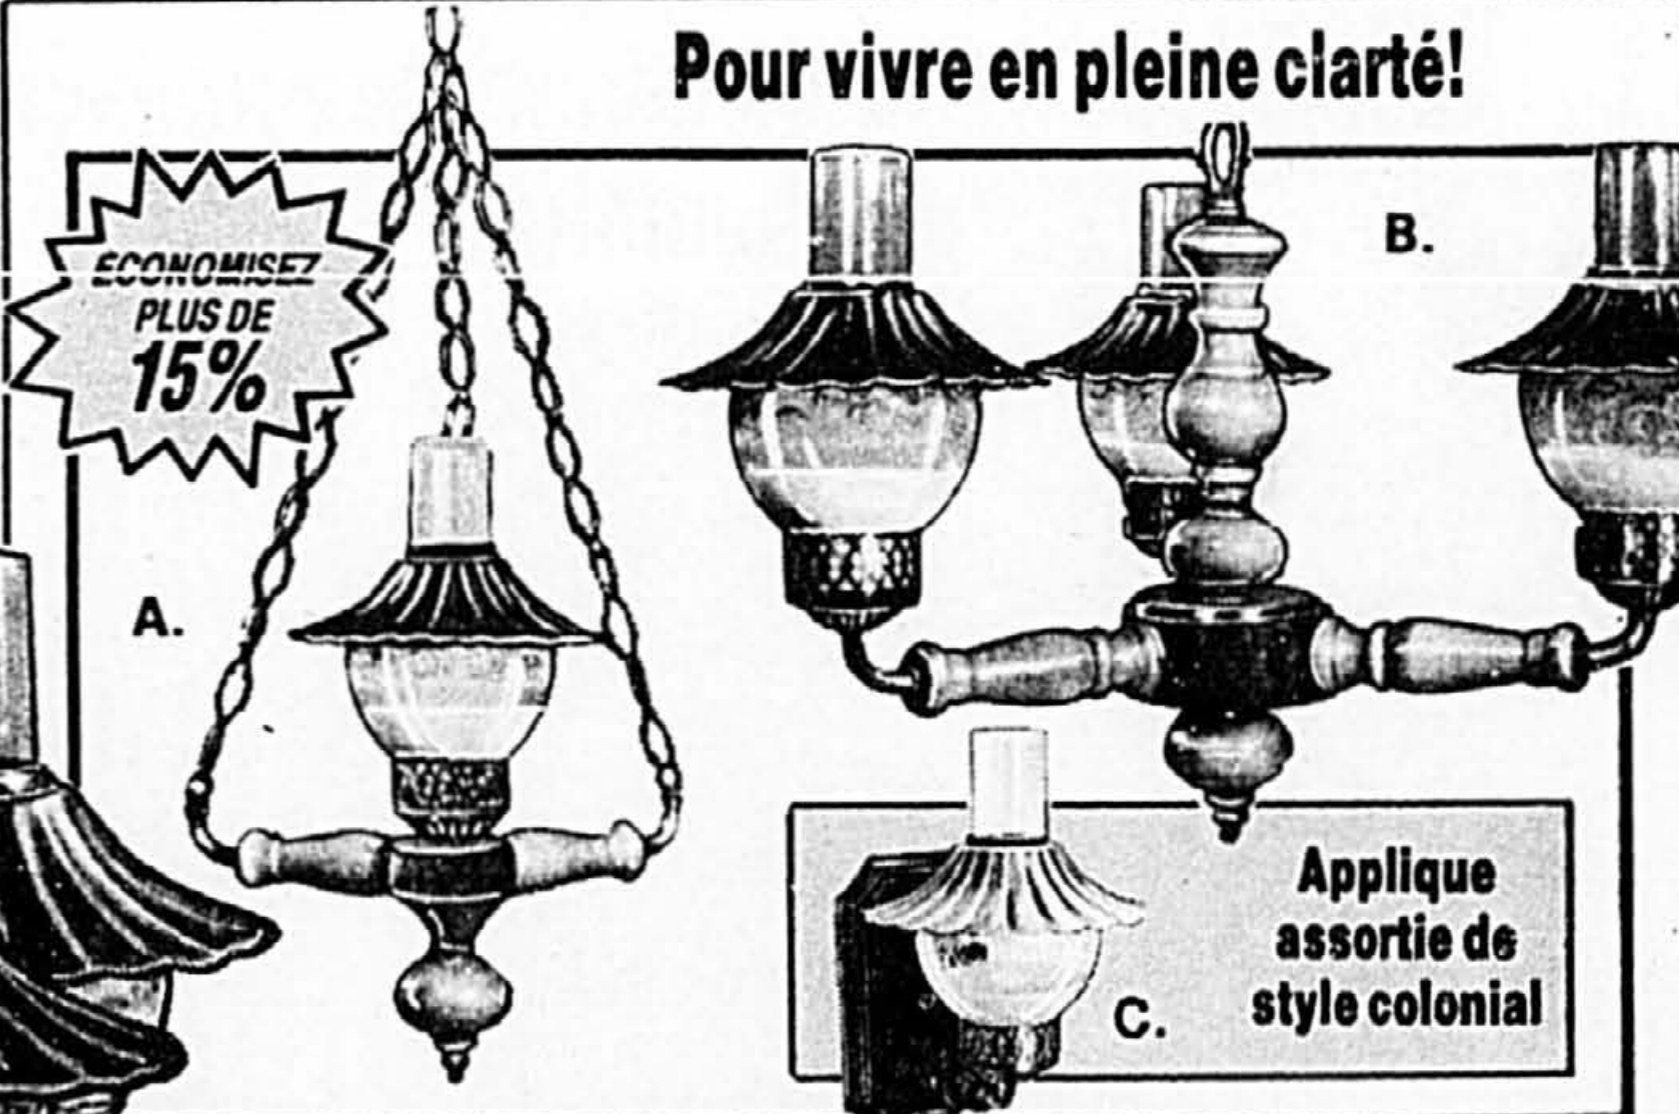

Cuillères en bois Baribeau

10 pouces **47^c** ch. 12 pouces **47^c** ch.
14 pouces **57^c** ch. 16 pouces **57^c** ch.

4 dimensions populaires pour vos travaux culinaires.

Pour mettre un peu de lumière dans votre budget!

Un lustre colonial 5 lumières...
c'est lumineux!

Solde
69⁸⁸ ch.

ECONOMISEZ PLUS DE 20.00

Pour vivre en pleine clarté!

A. Suspension simple Solde **24⁸⁸** ch.
B. Lustre 3 lumières Solde **54⁸⁸** ch.
C. Applique Solde **19⁸⁸** ch.