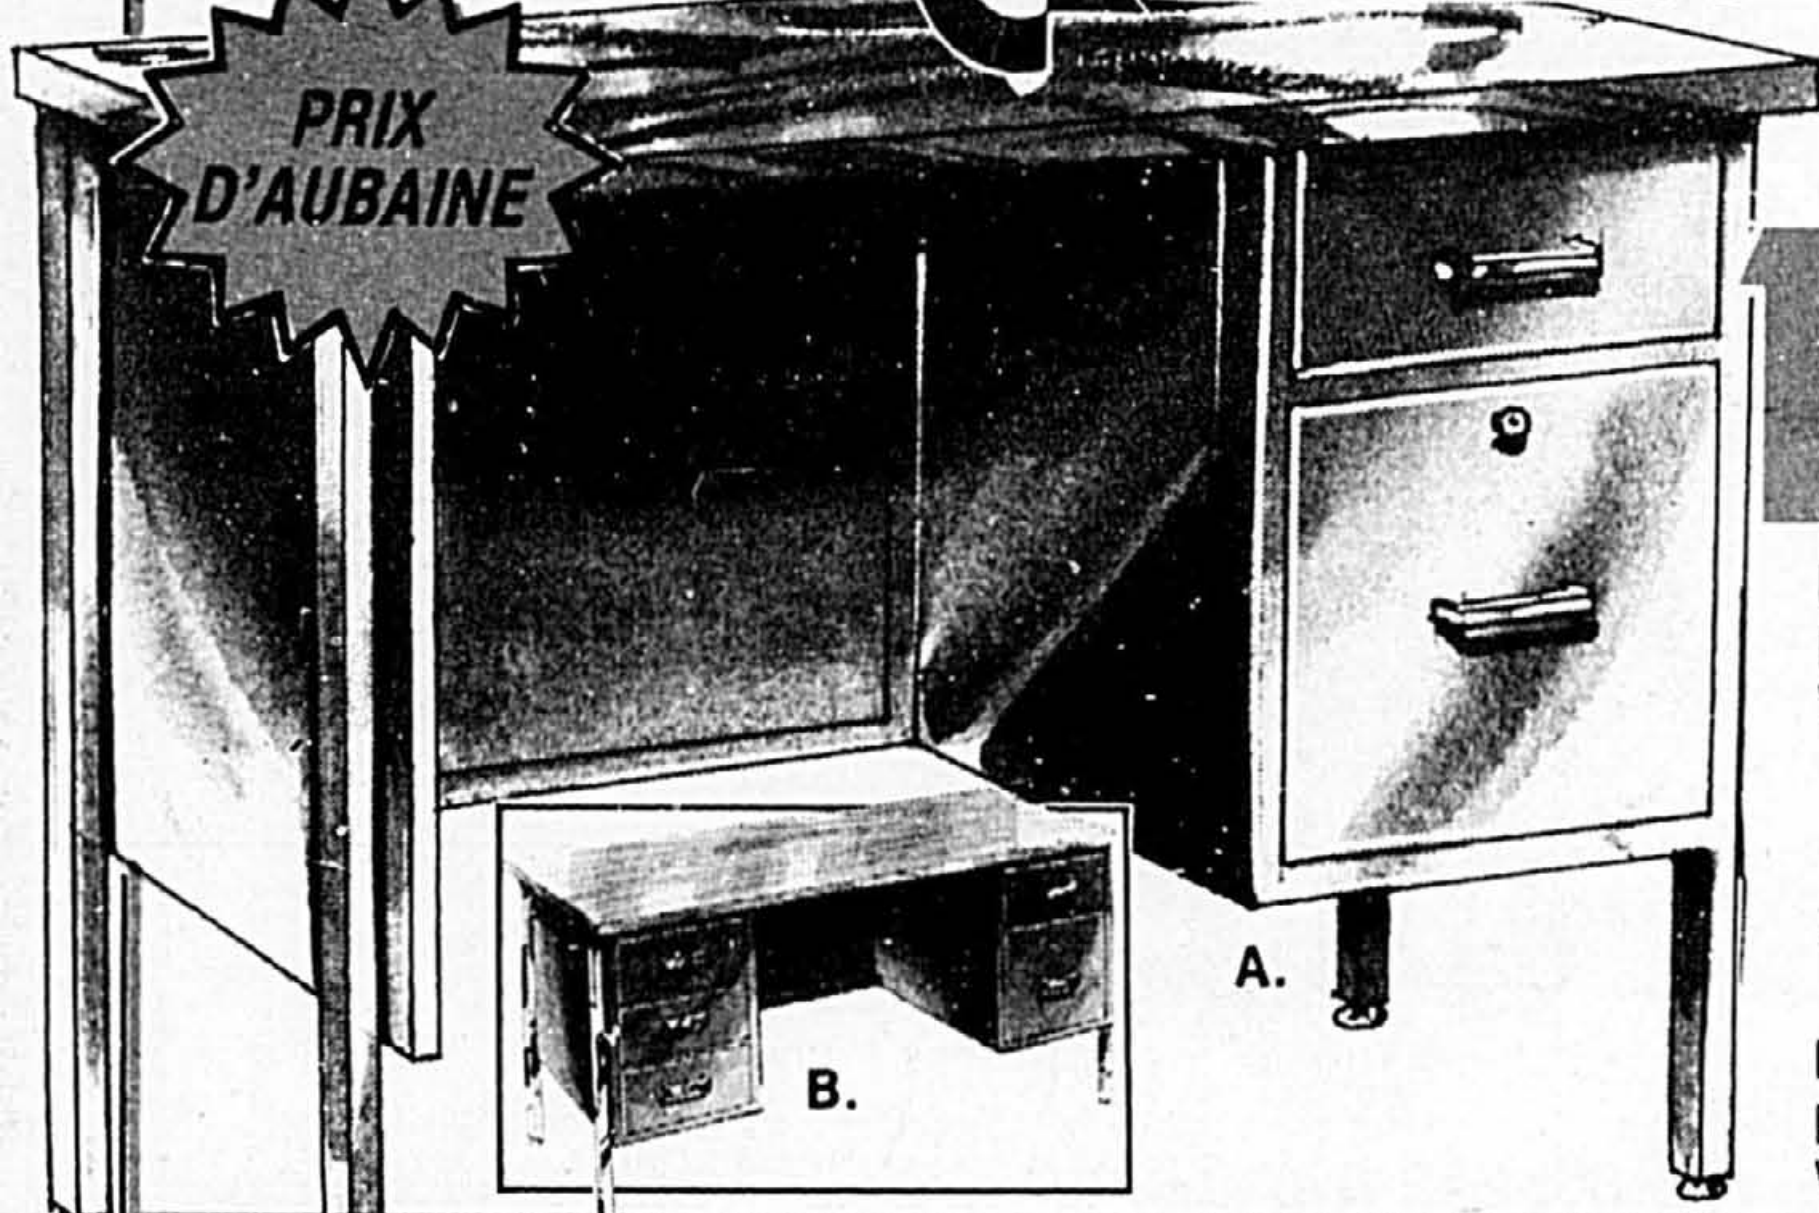

Tout pour le foyer en

SOLDE

PASCAL

Commodore

**A. Bureau
demi-ministre**
Solde

119⁸⁸ ch.

Dessus simili-bois 24 x 45 po. 1 tiroir et 1 classeur verrouillable.... No B-2445

B. Bureau- ministre
Solde

189⁸⁸ ch.

Dessus simili-bois 30 x 60 po. 4 tiroirs et 1 classeur verrouillable ..No B-3060-E

**PRIX
D'AUBAINE**

Lampe ajustable

LUXO

ECONOMISEZ PLUS DE 5.00

Solde

19⁹⁹ ch.