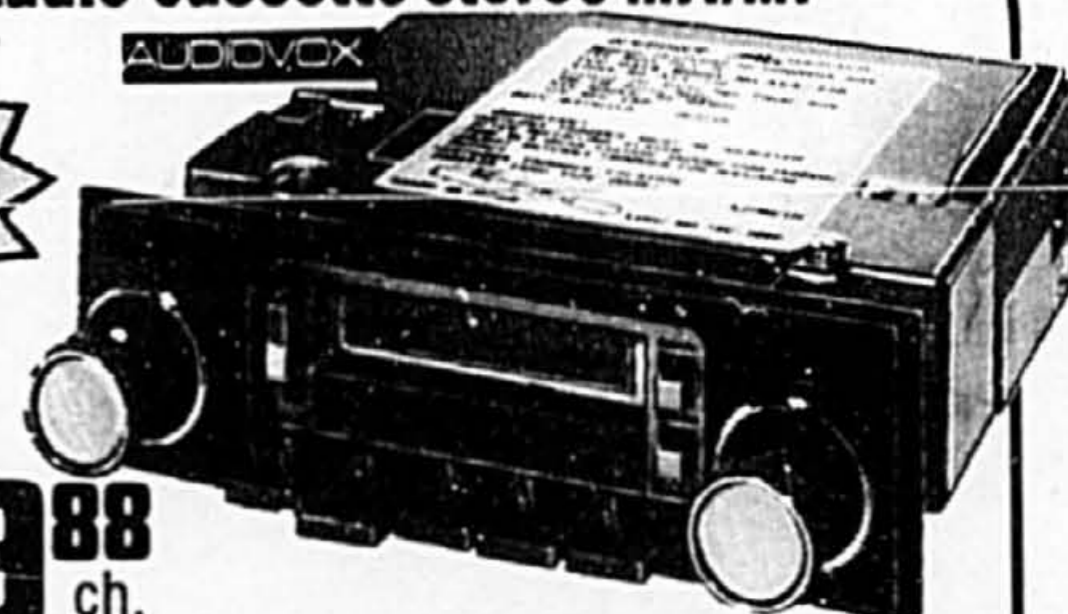

**** Radio-cassette stéréo MA/MF**

ECONOMISEZ PLUS DE **100.00**

149⁸⁸ ch.

Quantité limitée: 30 unités pour toute notre chaîne.

Radio-cassette à boutons-poussoirs pour votre auto... Se fixe dans toutes les autos. Syntonisation "Audiovox", équilibreur 4 directions et avance rapide. No AVX-730... Cour. 249.95