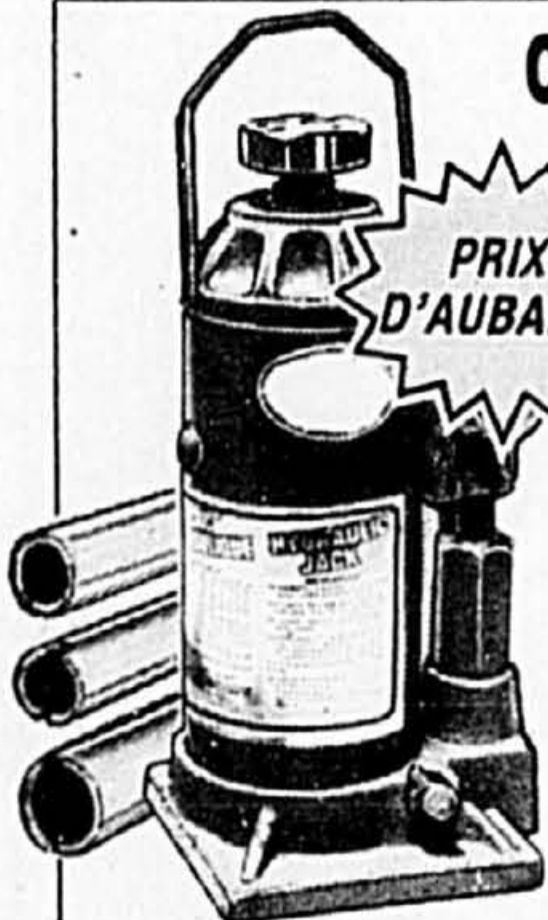

A. Emporte-pièce rotatif Fini nickel. Capacité de 6 trous ..... No SQ119

395 ch.

D. Equerre à combinaisons 12 po Avec niveau et trusquin ..... No SQ183A

245 ch.

B. Marteau à panne fendue 16 oz Estampé. Poignée acier tubulaire. No SQ73C

475 ch.

E. Coupe-carreaux/lamifié Coupoir à pointe au carbure .... No SQ1450

259 ch.

C. Jeu de tourne-écrous 7 pcs De 3/16 à 1/2 po. .... No. SQ173A

595 le jeu

F. Jeu de tournevis de bijoutier 6 pièces de précision. De 1 à 6 .... No SQ171B

275 le jeu

Crics hydrauliques

PRIX D'AUBAINE

3 tonnes No 46-120 **1599** ch.

5 tonnes No 46-130 **1999** ch.

12 tonnes No 46-150 **4699** ch.

Crics hydrauliques solidement construits. Idéal pour garage, usine ou tout genre d'usage commercial. Disponibles en 3 formats pratiques.

Clé à bougie articulée