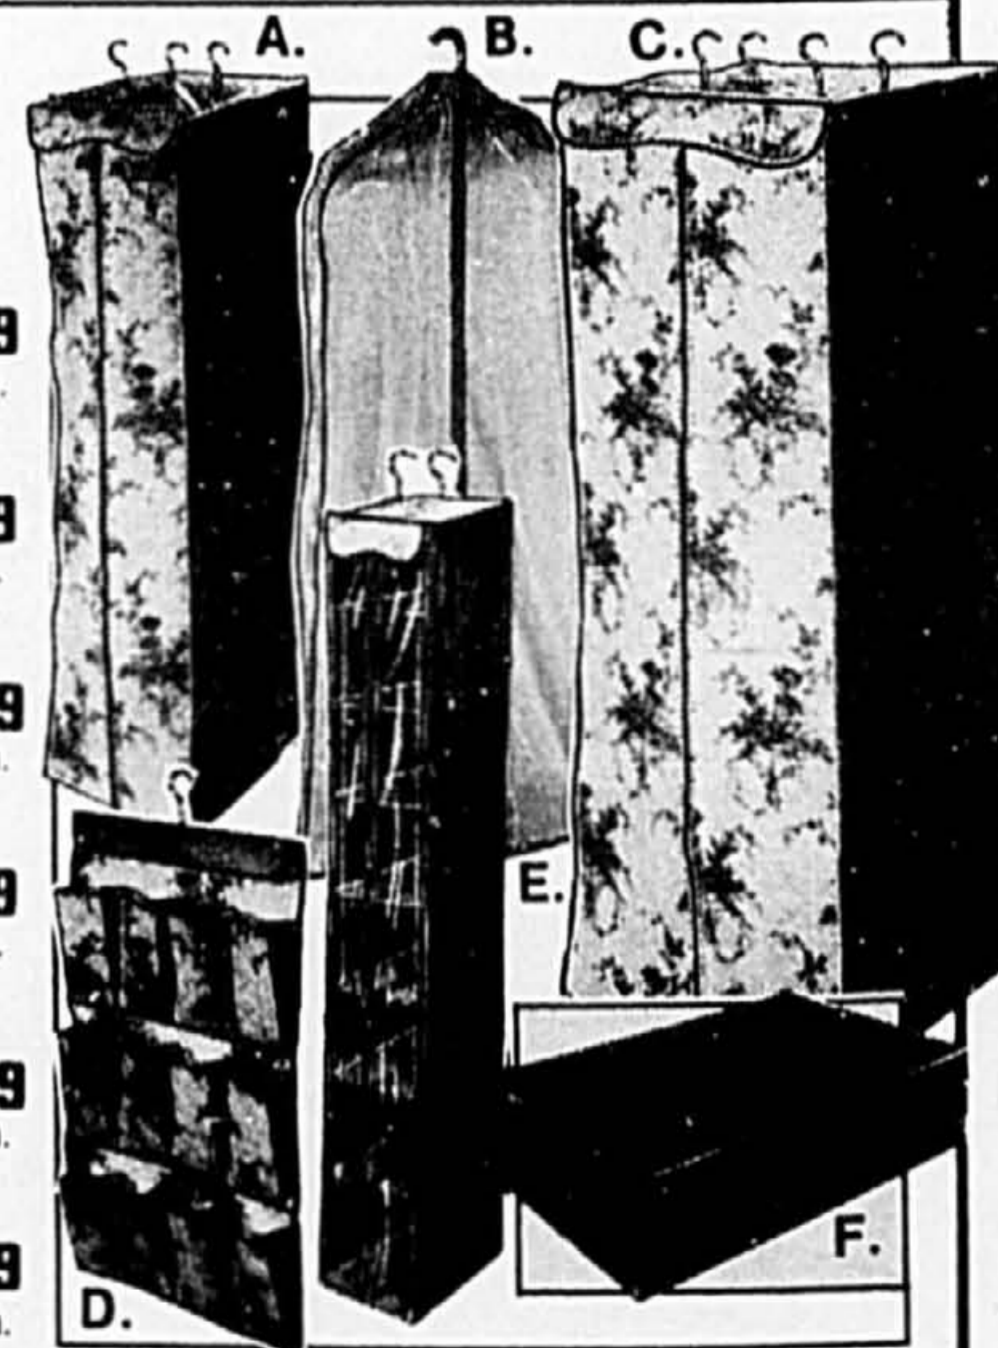

Bout l'eau vite et la laisse mijoter automatiquement. Poignée amande Cour. 45.95

Four grille-pain General Electric

SUPER AUBAINE

Solde **72⁸⁸** ch.

Un aide-ménager indispensable! Rôtit, grille et cuit à la perfection. Température contrôlée pour gratiner ou réchauffer..... No TR-915

Friteuse automatique "Fry Master"

Solde **21⁸⁸** ch.

Pour cuire, rôtir, mijoter ou frire. Couvercle en verre "Fire-King"..... Cour. 24.95

Fer à repasser à sec/à vapeur

Solde **29⁸⁸** ch.

Fer auto-nettoyant léger. Cordon réversible ..... Nol-365AL ..... Cour. 32.95

Batterie à motif "Spice O'Life"

ECONOMISEZ PLUS DE 10%

Casserole 1,5 L avec couvercle Cour. 13.99 **11⁸⁸** ch.
Casserole 3L avec couvercle Cour. 18.99 **15⁸⁸** ch.
Casserole 2L avec couvercle Cour. 15.99 **13⁸⁸** ch.
Casserole 5L avec couvercle Cour. 27.99 **23⁸⁸** ch.

Pour une armoire bien organisée!

- **A. Penderie 14 habits**
  Environ 36 x 51 x 137 cm. Motif rustique .. **10⁹⁹** ch.
  ..... Cour. 12.95
- **B. Sac à manteau de fourrure**
  Environ 35 x 51 x 137 cm. Sanitaire ..... **8⁹⁹** ch.
  ..... Cour. 10.45
- **C. Penderie 20 habits**
  Environ 51 x 51 x 137 cm. Motif rustique .. **12⁹⁹** ch.
  ..... Cour. 15.95
- **D. Sac à souliers 12 pochettes**
  Environ 46 x 81 cm. Vinye à motif rustique ..... **6⁹⁹** ch.
  ..... Cour. 8.95
- **E. Sac à soulier 8 rangées**
  Environ 20 x 30 x 137 cm. Motif rustique .. **10⁹⁹** ch.
  ..... Cour. 12.95
- **F. Boîte pour dessous de lit**
  Environ 71 x 40 x 15 cm. Motif noyer..... **2⁹⁹** ch.
  ..... Cour. 3.95