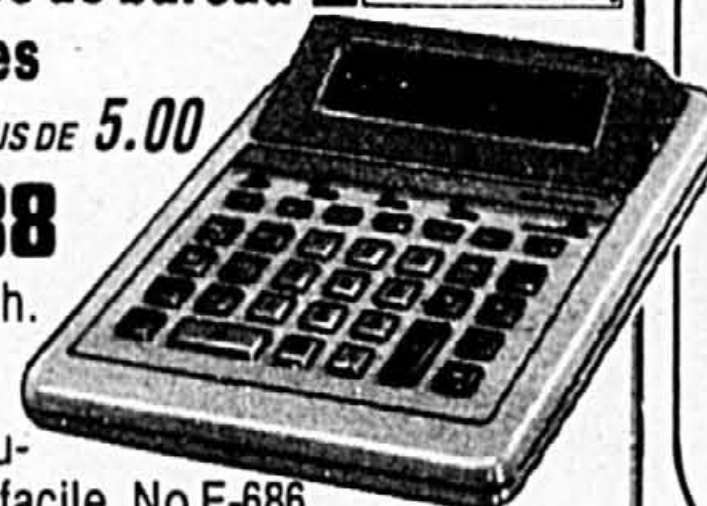

27⁹ ch.

Fini chrome No 1004. Cour. 3.29

Calculatrice de bureau **LLOYD'S**
à 12 chiffres

ECONOMISEZ PLUS DE 5.00

29⁸⁸ ch.

Mémoire double. Lecture facile. No E-686

**Piles tout-usage
de marque Pascal**

69¢ la carte