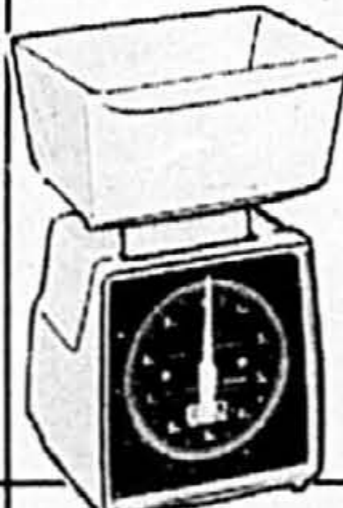

Pèse-denrée 5 kg/11 lb

ECONOMISEZ PLUS DE 10%

Solde **11⁹⁹** ch.

Polystyrène résistant. Gradué en oz et g.