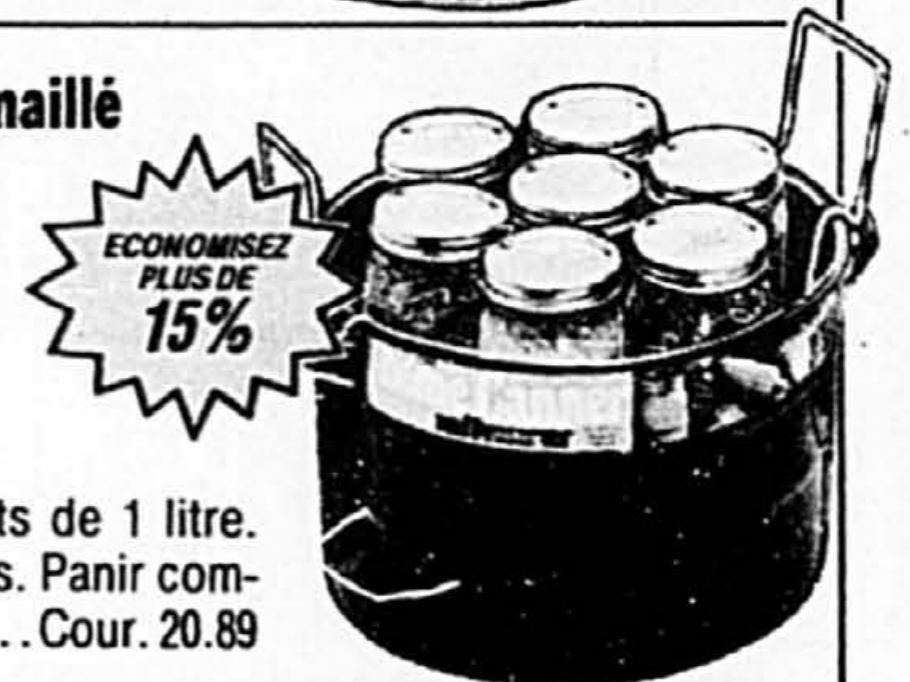

Stérilisateur émaillé

Solde **16⁸⁸** ch.

Capacité de 7 pots de 1 litre. Poignées robustes. Panier compris. No 0707..... Cour. 20.89