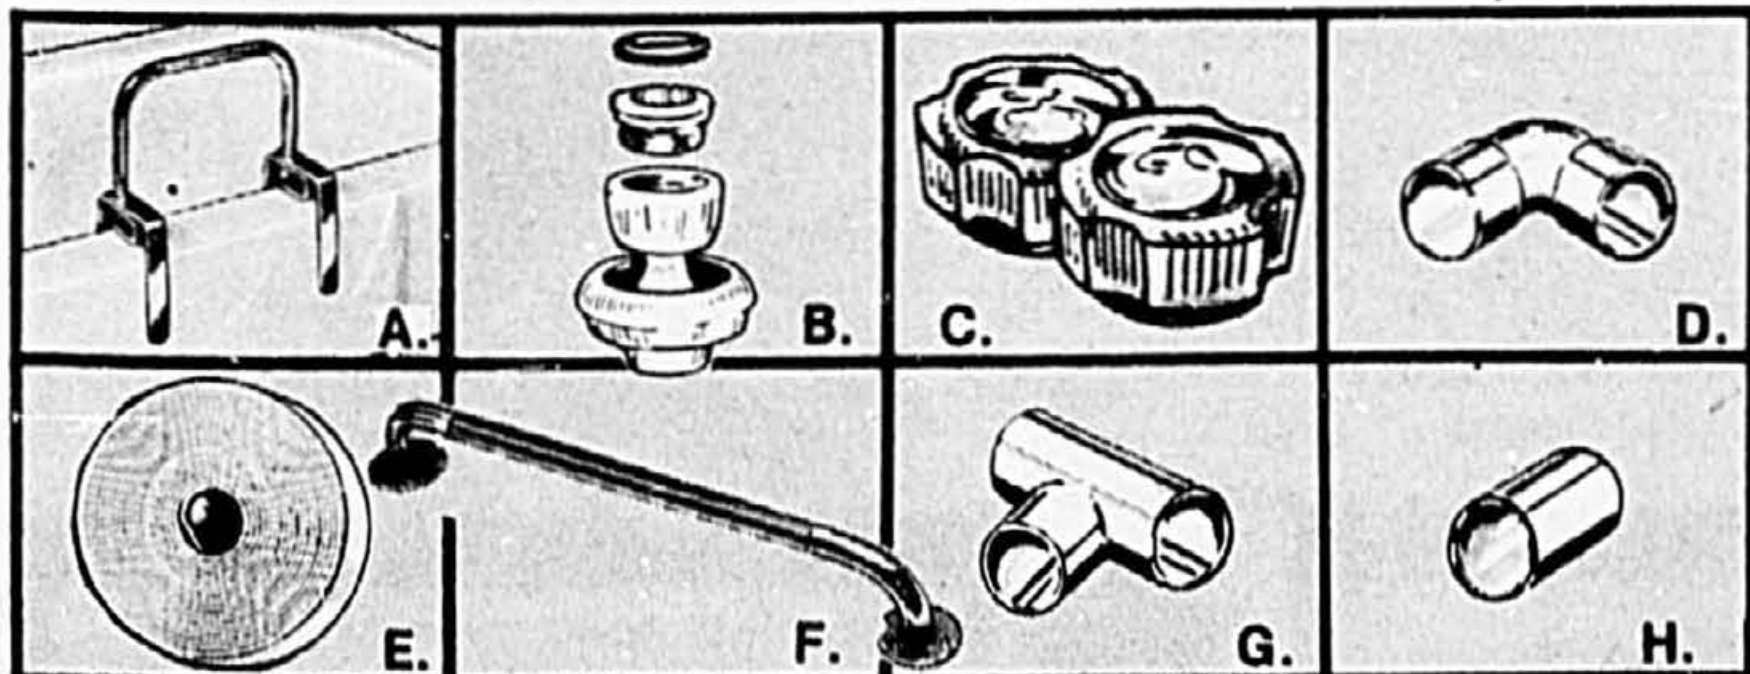

Feuille de plastique 26 x 96"

Solde **4.99** ch.

ECONOMISEZ PLUS DE 15%

Pliable et résistante aux hautes et basses températures. Blanc ou vert.

Chez Pascal, les aubaines coulent à grand débit!

- A. Bras d'appui fini chrome..... **24.99** ch.
- B. Aérateur pivotant..... **2.79** ch.
- C. Poignée de robinet standard.. **5.99** la pai.
- D. Coude en cuivre 90° x 1/2 po..... **29** ch.
- E. Bouche-fentes **2.99** le roull. 1" x 11"
- F. Barre d'appui 18 po..... **13.99** ch.
- G. Té 1/2 po en cuivre **48** ch.
- H. Raccord 1/2 po en cuivre **24** ch.