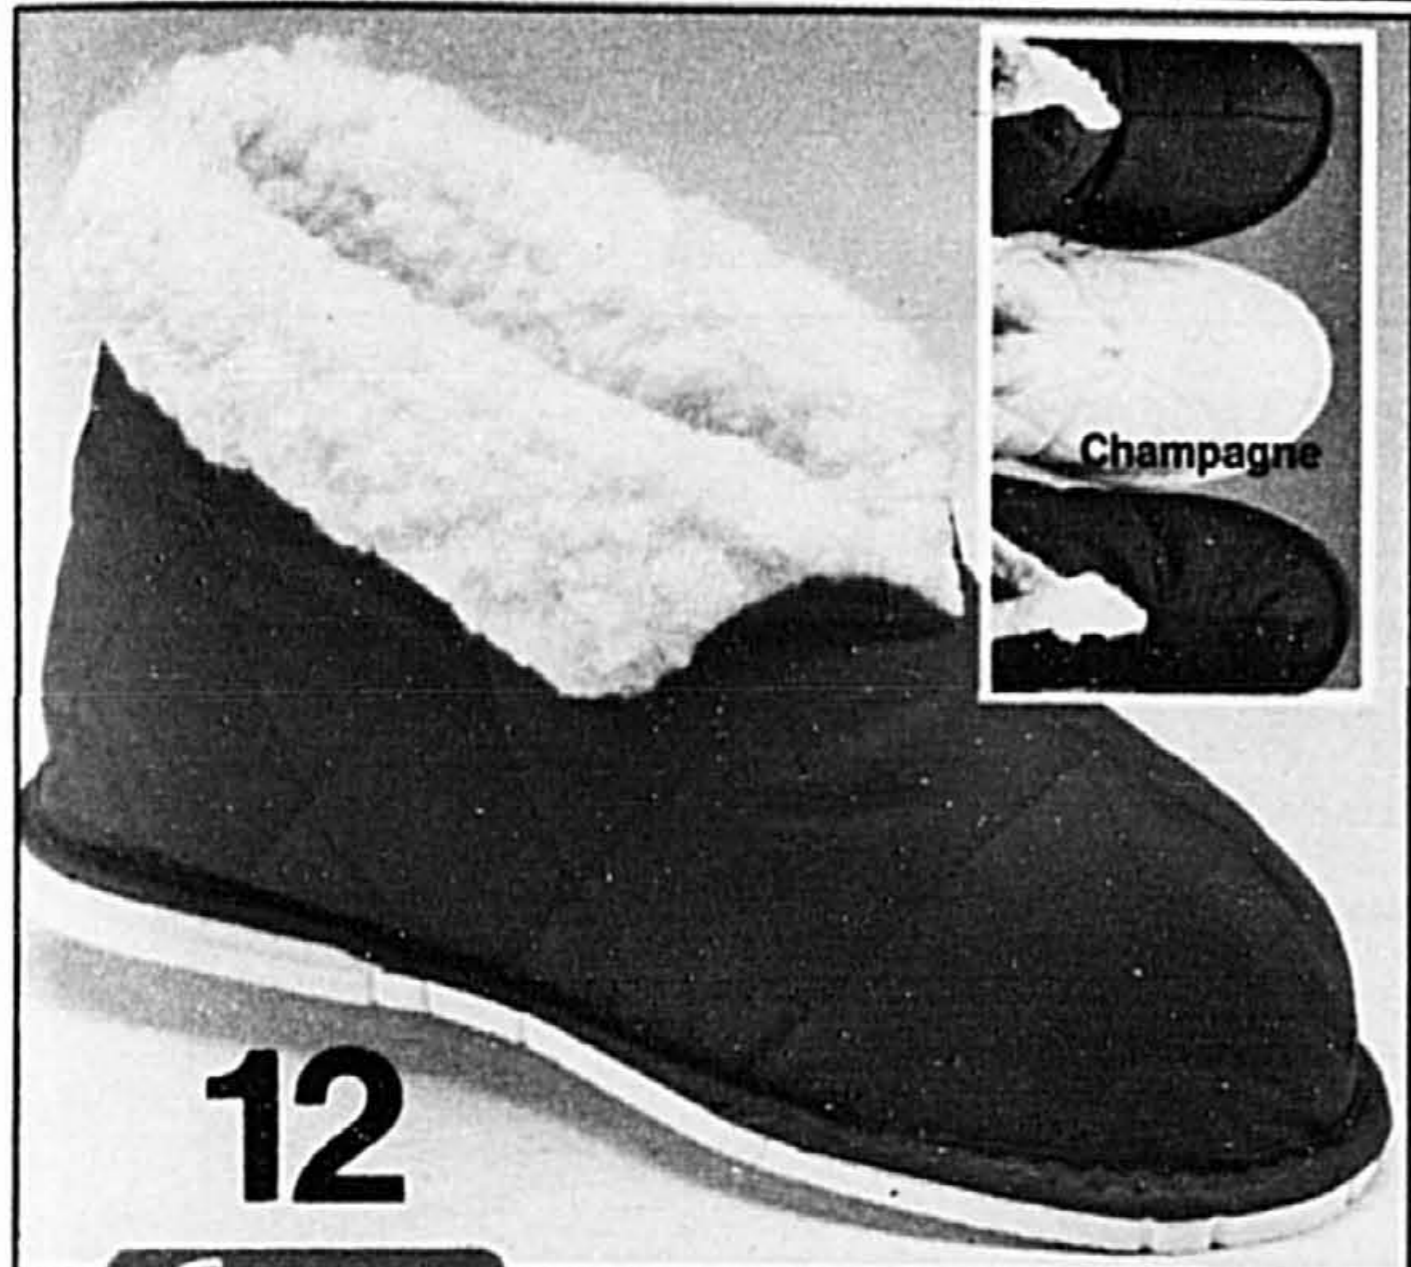

12

Champagne