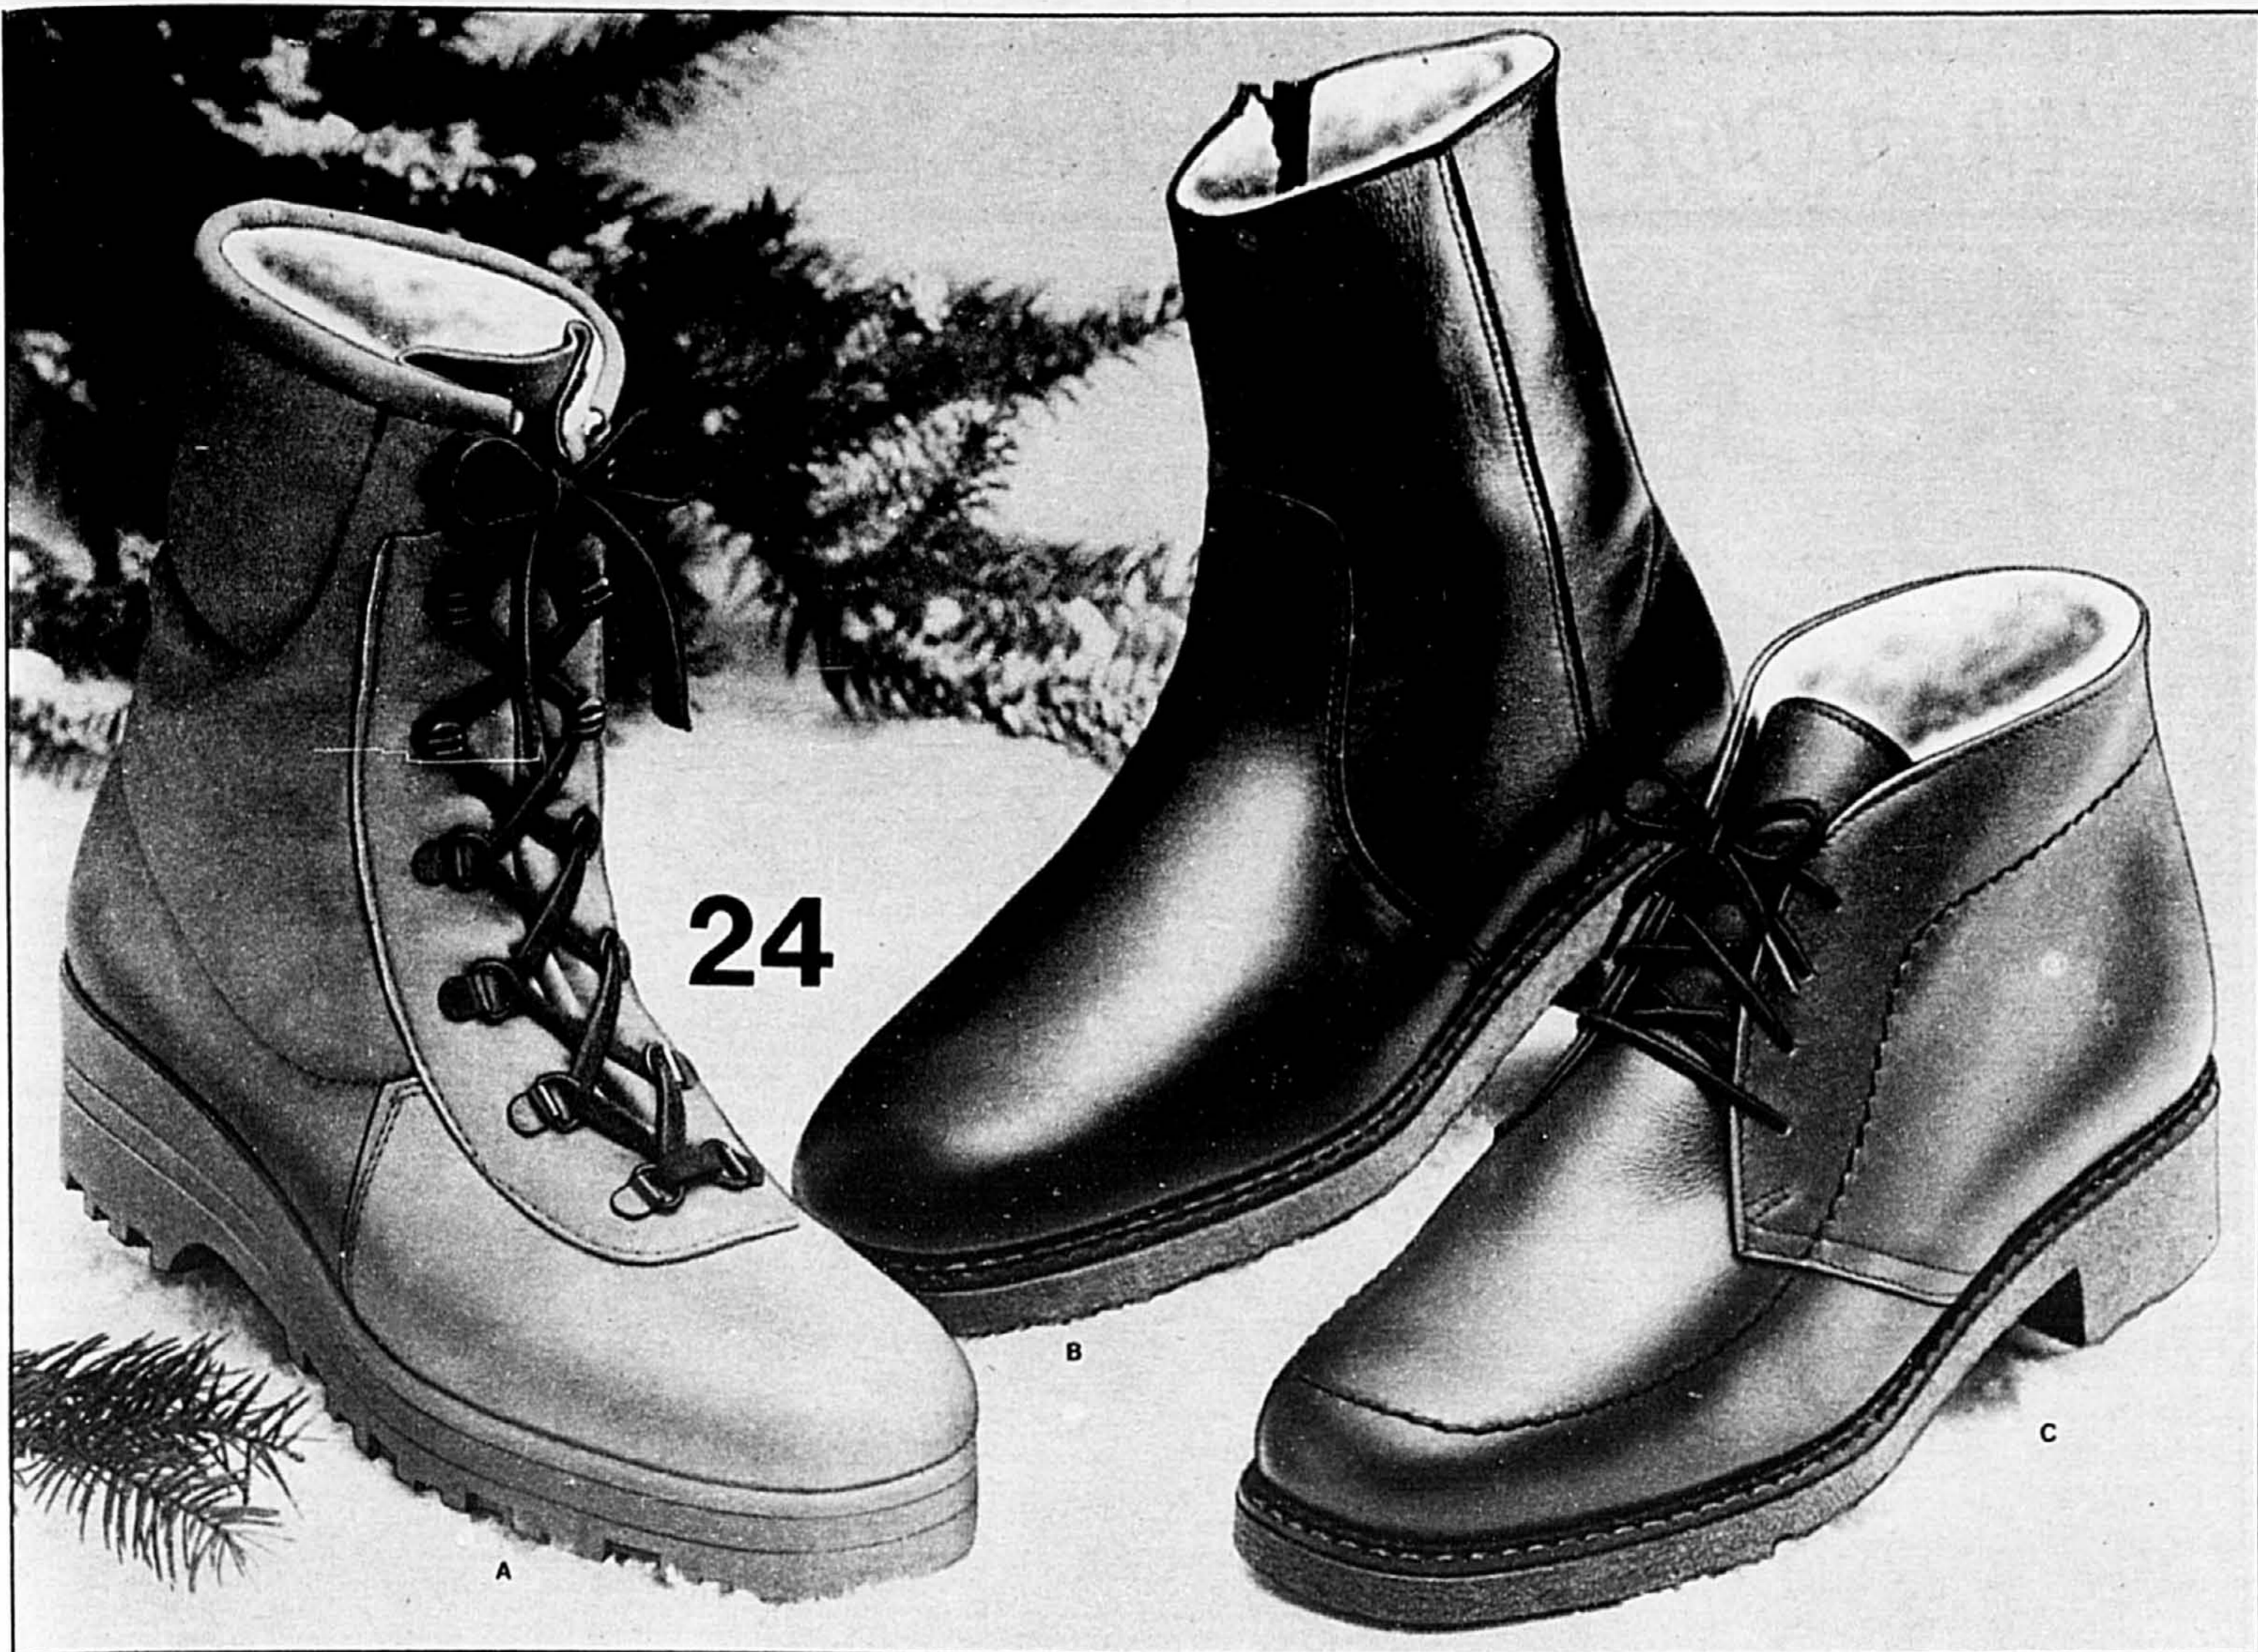

24

**Bottillons
faits au Canada
au même bas
prix qu'il y a
un an!**

ACHAT-NOËL NO 24

39⁹⁹

Prix Simpsons

A. LÉGER BOTTILLON EN CUIR souple mais durable pour affronter le long hiver. Semelles composition agrippantes, doublure molleton acrylique. Modèle lacé, ton tan. Pointures sans 1/2-7 à 12.

Rabais '12

BOTTILLONS EN CUIR RÉSISTANT, DEUX MODÈLES. Semelles "Kraton" robustes, chaude doublure en molleton acrylique. Noir ou brun. Pointures avec 1/2-7 à 11 et 12.

B. Glissière latérale ($47) **vente 34.99**

C. Modèle lacé ($42) **vente 29.99**

Rayon 285, chaussures pour hommes

Les prix entre parenthèses sont les prix ordinaires de Simpsons.

1872-1982

Simpsons