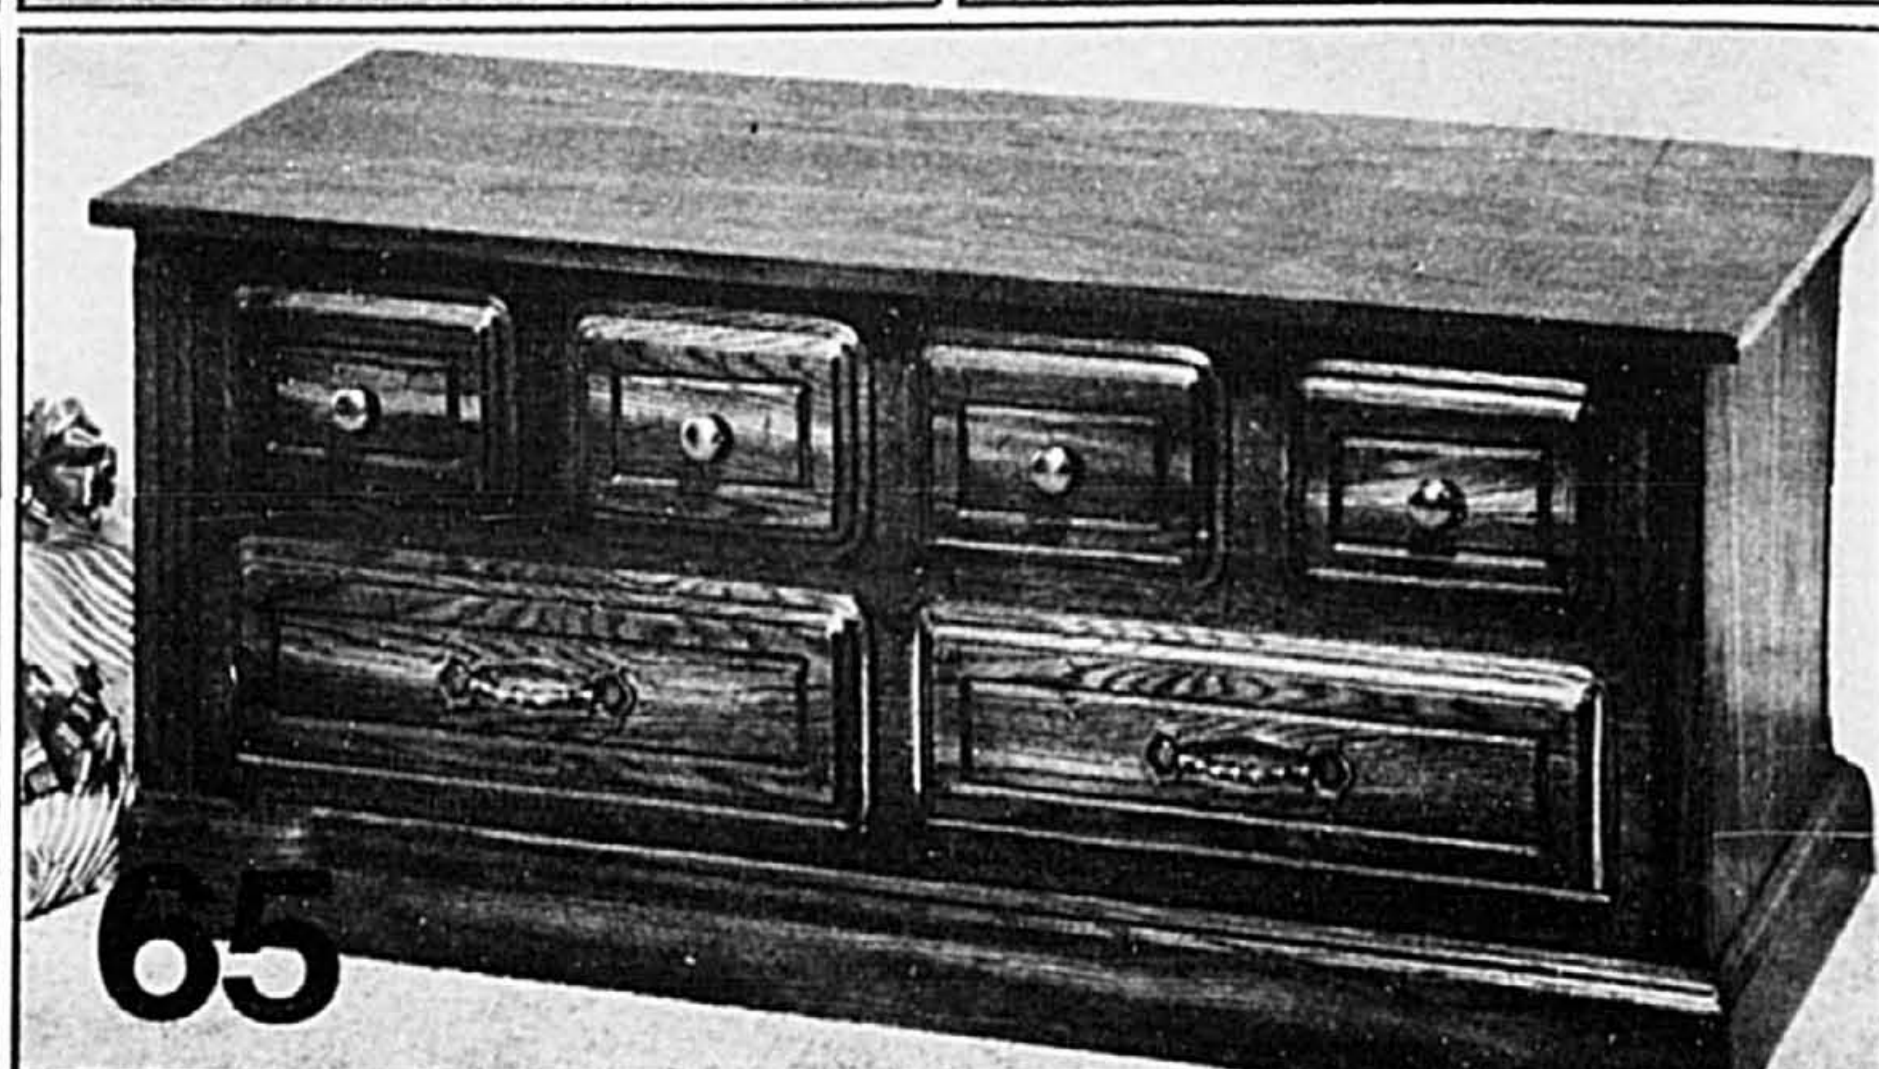

Meubles d'appoint recherchés à prix appréciables... chez Simpsons

rabais $40 ou $50

ACHATS-NOËL NOS 59, 60
ARMOIRES À BIBELOTS DE "BUTLER" -
d'attrayantes touches-décor pour votre foyer.
Modèles muraux de fabrication minutieuse
en bois dur de choix, au chaud fini fruitier.

vente $229 ($279)

59. ARMOIRE À BIBELOTS. No 46248.

vente $199 ($239)

60. ARMOIRE À BIBELOTS. No 46247.

ACHATS-NOËL NOS 61, 62
CONSOLE ET MIROIR DE "CRAFTLINE".
Console compacte en placages sur robuste
aggloméré. Ferrures plaquées laiton. Miroir à
cadre en bois massif. Merveilleuses idées-
cadeaux!

179⁹⁹ Prix Simpsons

61. CONSOLE. No 47152.

79⁹⁹ Prix Simpsons

62. MIROIR. No 47151.

ACHAT-NOËL NO 63

299⁹⁹ Prix Simpsons
ARMOIRE À BIBELOTS DE "CRAFTLINE"
en chêne massif et placages chêne, fond
miroir, tablettes en verre et ferrures plaquées
laiton. No 41639.

ACHAT-NOËL NO 64

119⁹⁹ Prix Simpsons
ENS. 3 TABLES GIGOGNES en bois dur et
placages sur centre aggloméré. Fini cerisier
lustré. No 47155.

ACHAT-NOËL NO 65

299⁹⁹ Prix Simpsons
COFFRE EN CÈDRE en bois dur de choix et
placages de chêne. Intérieur en cèdre rouge
véritable. Ferrures plaquées laiton. No
47176.

Rayon 401, meubles

Les prix entre parenthèses sont les prix ordi-
naires de Simpsons.

Rien de plus facile que de commander par téléphone.
Composez 842-7221 jour et nuit.