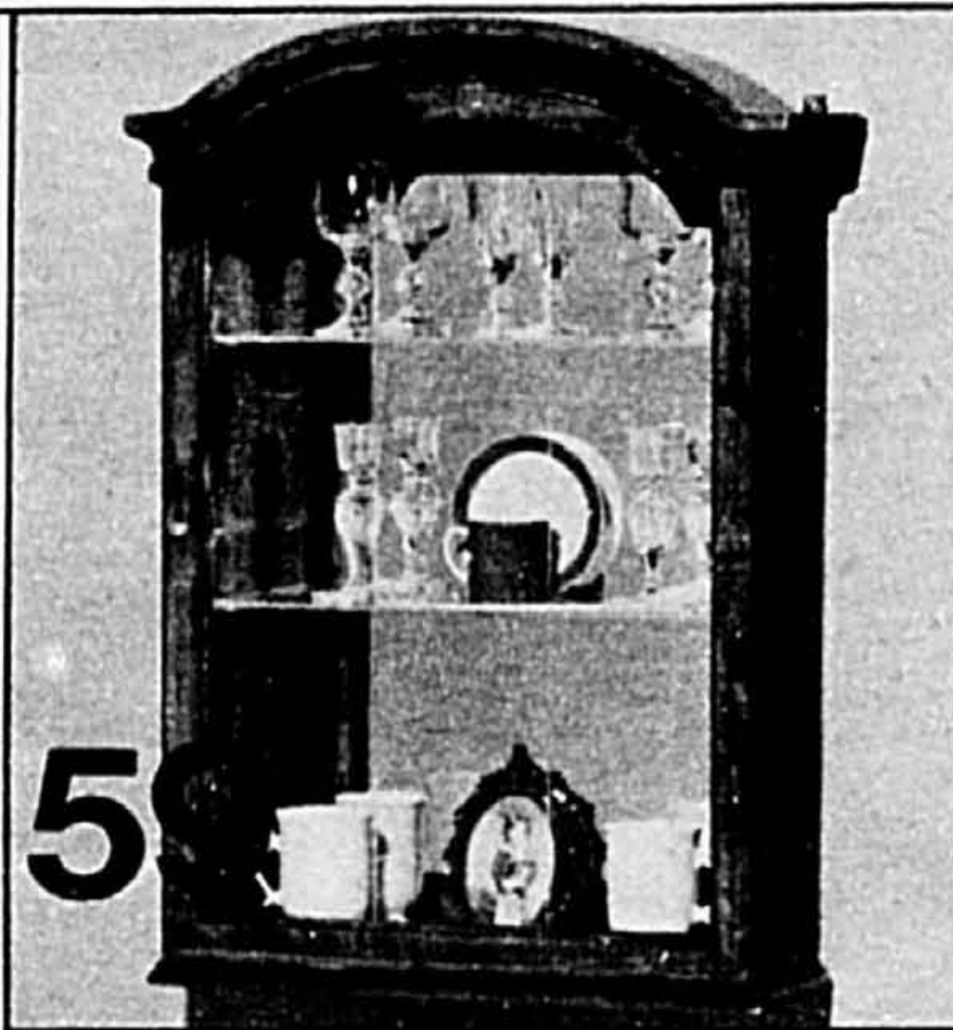

Meubles d'appoint recherchés à prix appréciables... chez Simpsons

rabais $40 ou $50

ACHATS-NOËL NOS 59, 60
ARMOIRES À BIBELOTS DE "BUTLER" -
d'attrayantes touches-décor pour votre foyer.
Modèles muraux de fabrication minutieuse
en bois dur de choix, au chaud fini fruitier.

vente $229 ($279)

59. ARMOIRE À BIBELOTS. No 46248.

vente $199 ($239)

60. ARMOIRE À BIBELOTS. No 46247.

ACHATS-NOËL NOS 61, 62
CONSOLE ET MIROIR DE "CRAFTLINE".
Console compacte en placages sur robuste
aggloméré. Ferrures plaquées laiton. Miroir à
cadre en bois massif. Merveilleuses idées-
cadeaux!

179⁹⁹ Prix Simpsons

61. CONSOLE. No 47152.

79⁹⁹ Prix Simpsons

62. MIROIR. No 47151.

ACHAT-NOËL NO 63

299⁹⁹ Prix Simpsons
ARMOIRE À BIBELOTS DE "CRAFTLINE"
en chêne massif et placages chêne, fond
miroir, tablettes en verre et ferrures plaquées
laiton. No 41639.

ACHAT-NOËL NO 64

119⁹⁹ Prix Simpsons
ENS. 3 TABLES GIGOGNES en bois dur et
placages sur centre aggloméré. Fini cerisier
lustré. No 47155.

ACHAT-NOËL NO 65

299⁹⁹ Prix Simpsons
COFFRE EN CÈDRE en bois dur de choix et
placages de chêne. Intérieur en cèdre rouge
véritable. Ferrures plaquées laiton. No
47176.

Rayon 401, meubles

Les prix entre parenthèses sont les prix ordi-
naires de Simpsons.

Rien de plus facile que de commander par téléphone.
Composez 842-7221 jour et nuit.