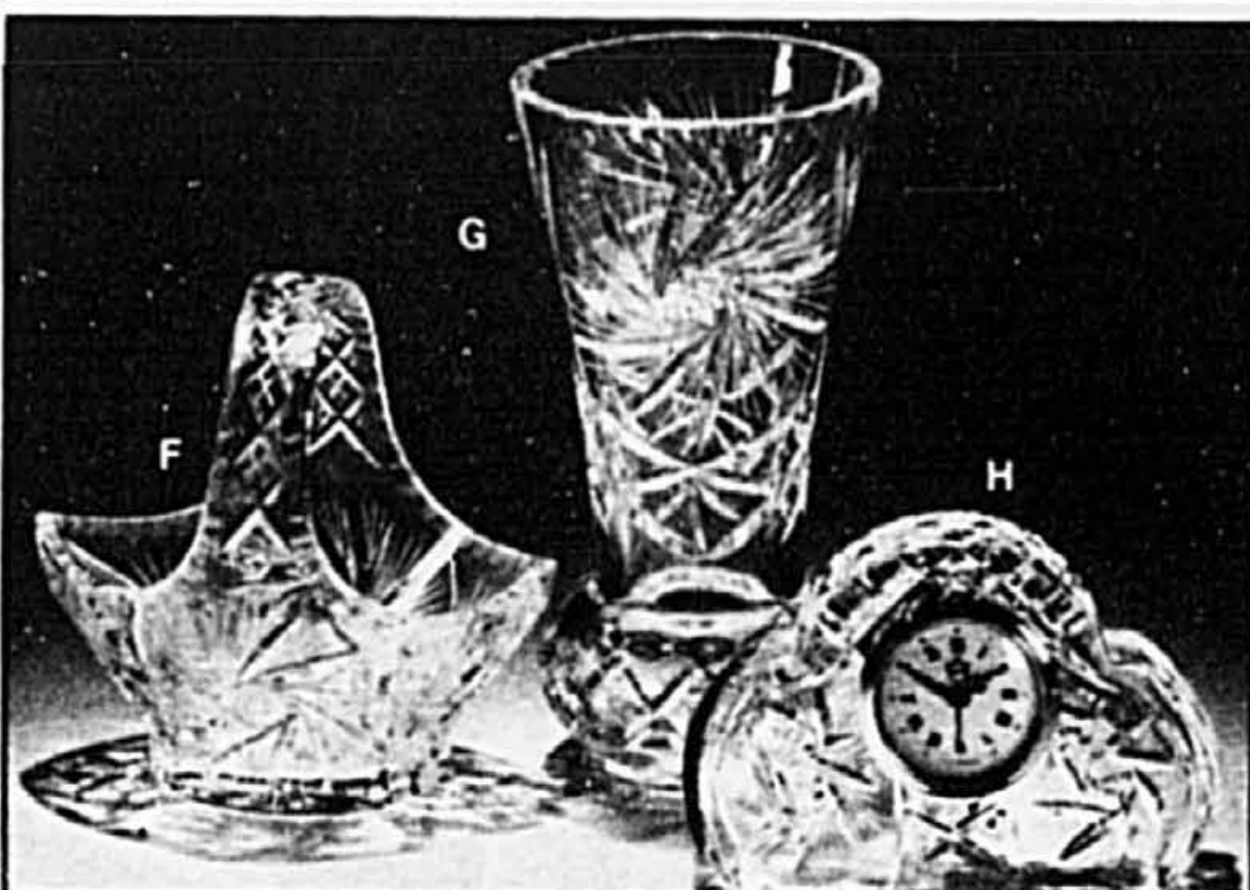

Le cadeau idéal pour les futurs mariés! Service à dîner en porcelaine. Résiste aux écorchures. Choix de 4 jolis motifs. Prix en vigueur pour une semaine seulement, alors faites vite! Couvert 5 pces comprend: assiette à dîner, assiette pain/beurre, assiette à salade, tasse et soucoupe. Pièces de service offertes à 30% de rabais du prix ordinaire.

"Tahoe"

"Poetry"

"Doral Maroon"

"Carolyn"

Rabais 40% Accessoires en cristal "Pinwheel".

ACHAT-NOËL NO 57

Cristal à 24% teneur de plomb, taillé à la main.

		vente
A. Crémier et sucrier.....	(42.50)	25.50
B. Plateau ovale.....	(17.98)	10.78
C. Salière et poivrière.....	(39.50)	23.70
D. Cendrier.....	(41.98)	25.18
E. Beurrier couvert.....	(31.98)	19.18
F. Panier.....	(78.50)	47.10
G. Vase, 23 cm.....	(69.98)	41.98
H. Horloge.....	(104.98)	62.98
J. Bougeoirs, pai.....	(49.98)	29.98
K. Carafe carrée.....	(119.98)	71.98
L. Bol sur pied.....	(98.50)	59.10
M. Carafe à vin.....	(103.50)	62.10
Non représentés:		
N. Vase, 20 cm.....	(56.50)	33.90
P. Carafe ronde.....	(87.98)	52.78
Q. Carafe à liqueur.....	(64.98)	38.98
R. Assiette à gâteau.....	(71.98)	43.18
S. Bonbonnière couverte.....	(45.98)	27.58
T. Ravier.....	(27.50)	16.50
V. Bol pour noix.....	(21.50)	12.90

Rayon 445, porcelaine et verrerie.

Les prix entre parenthèses sont les prix ordinaires de Simpsons.

Le temps vous manque? Commandez par téléphone! Composez 842-7221 jour et nuit.

24 Simpsons