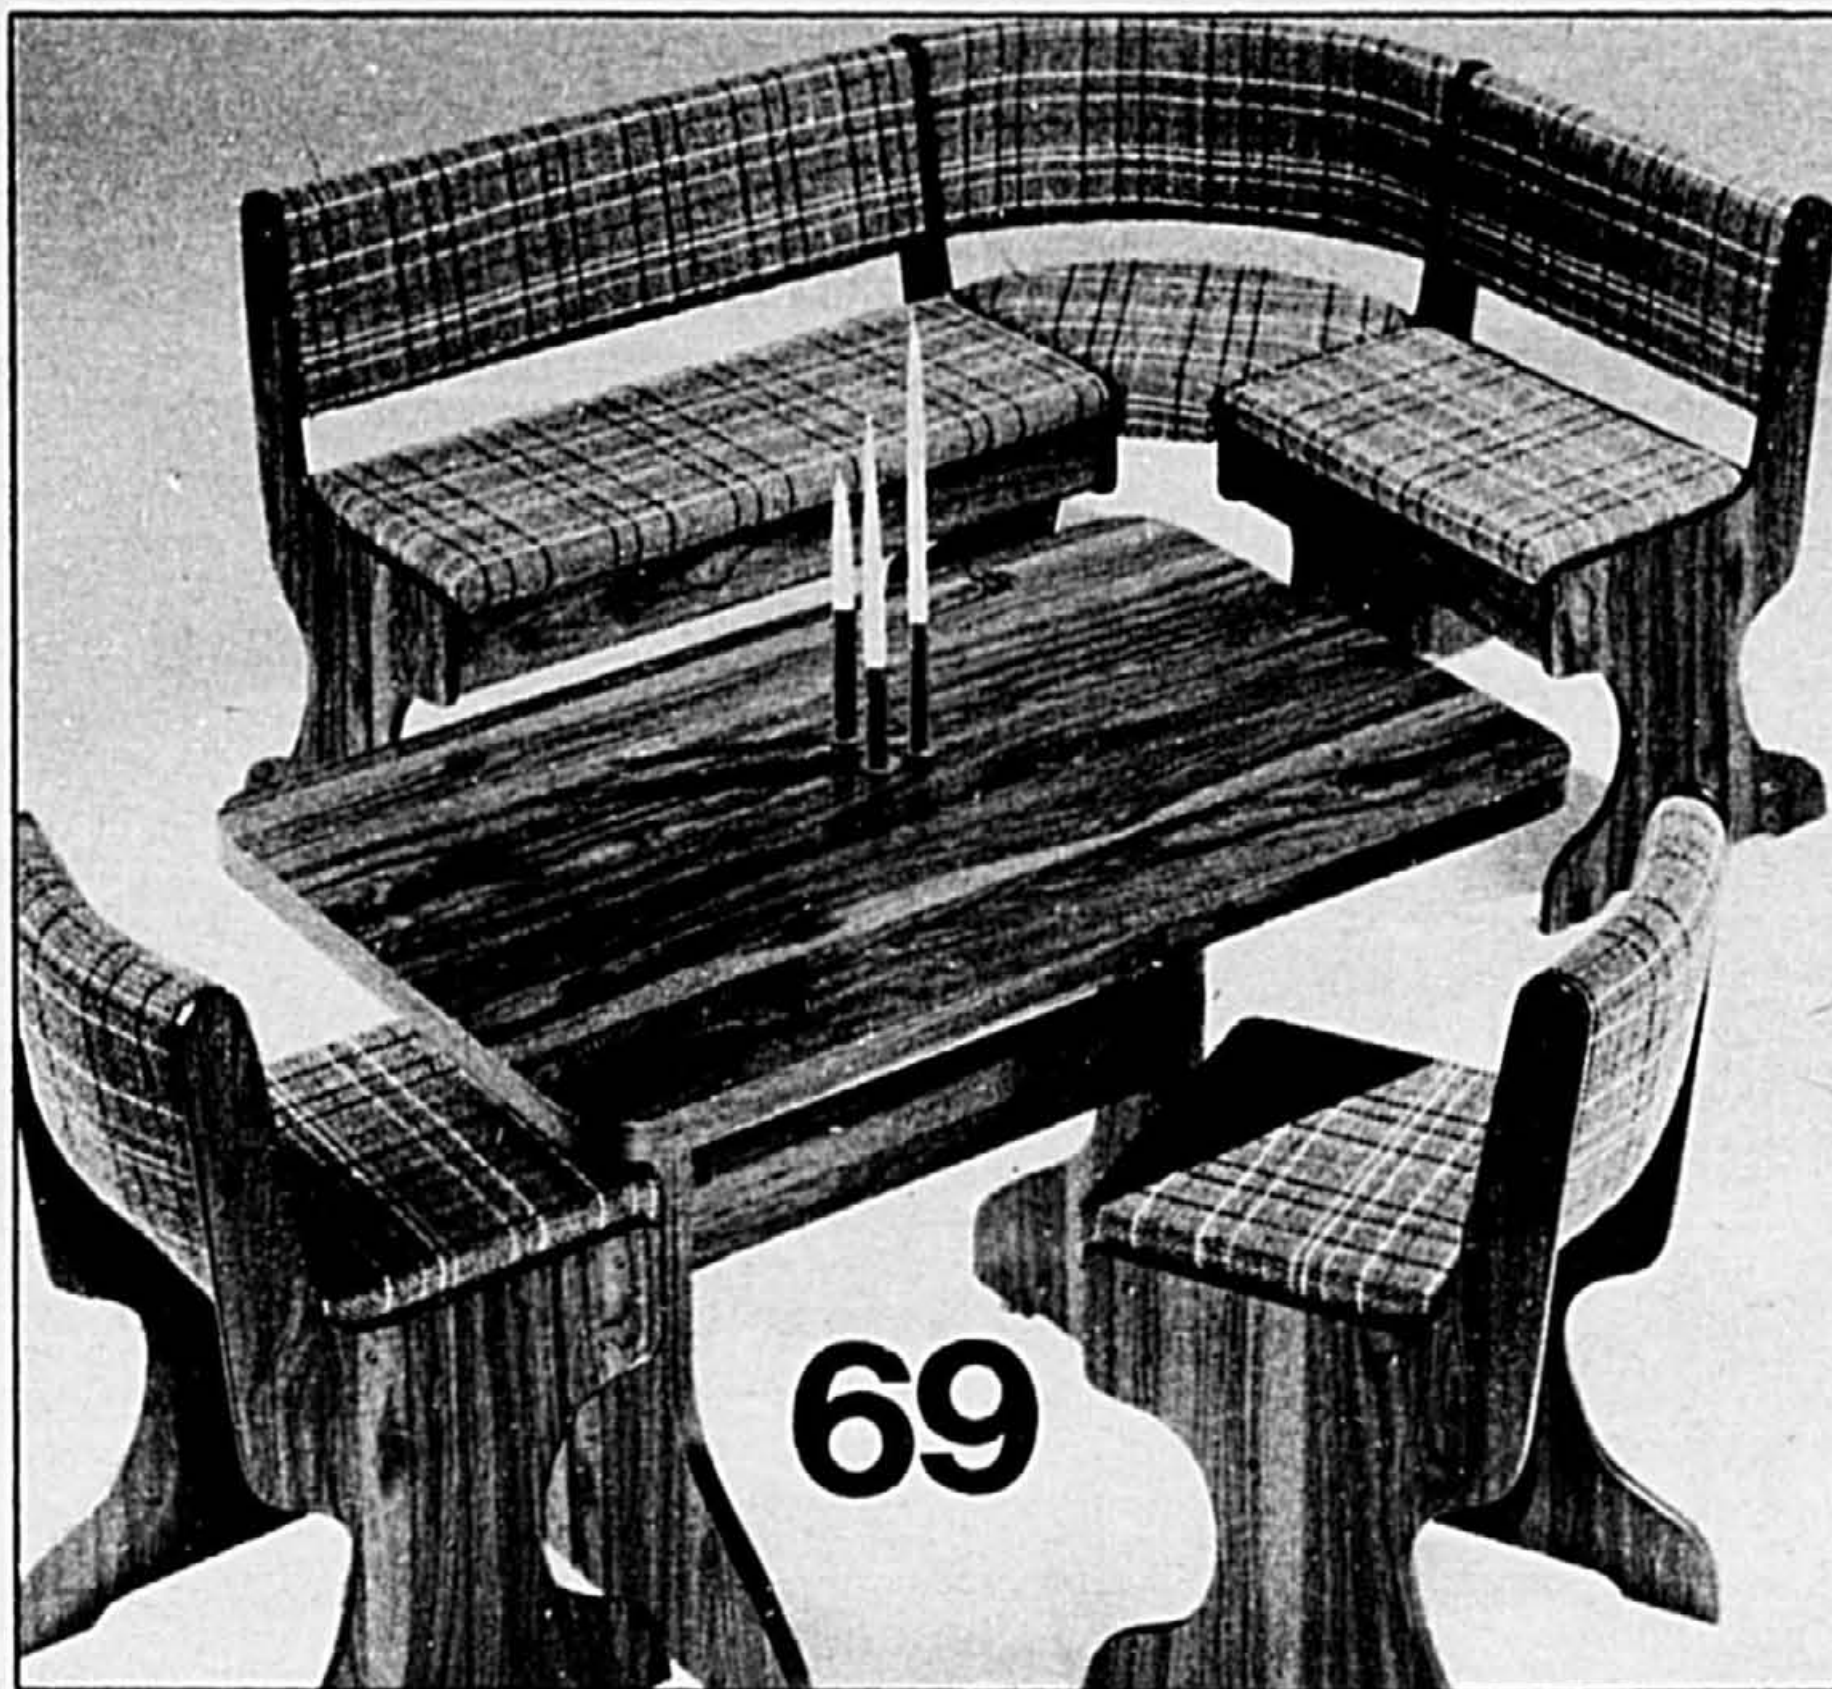

66

69

68

67

70

71

*Touches-
décor pour
le foyer...
cadeaux
abordables
chez Simpsons*

ACHATS-NOËL NOS 66 À 68
DIRECTEMENT DU DANEMARK.

	Prix Simpsons
66. Bibliothèque. No 46335 ($195)	$169
67. Tables gigognes. No 46327	$89
68. Centre de musique sur roulettes. NO 42754	$139
Non représentées:	
68A. Bibliothèque. No 41878 ($165)	$139
68B. Bibliothèque. No 41775. ($75)	$59
68C. Bibliothèque. No 45250 ($139)	$99

ACHAT-NOËL NO 69
ENSEMBLE DE COIN comprenant un banc court et un long, les deux avec sièges basculants pour espace de rangement. Table à double piédestal pour stabilité accrue. Chaise à haut dossier. Dessus de table et

parties apparentes en laminé pacanier rebelle aux marques. Chaises et bancs à recouvrement "Herculon" oléfine, bourre mousse forte densité.

Prix Simpsons **439.99**

Si achetés séparément:

	Prix Simpsons
Table. No 39788	129.99
Banc de coin. No 39789	$210
Chaise. No 39793	$50

ACHAT-NOËL NO 70
ENSEMBLE À "BRIDGE" 5 PCES.

Prix Simpsons **199.99**

Si achetées séparément:

	Prix Simpsons
Table. No 47738	49.99
Chaise. No 47739	37.50

ACHAT-NOËL NO 71

RABAIS $100 SUR ENS. DÎNETTE 5 PCES FINI TECK DE "LIGNATHON". Table pliante sous laquelle vous pouvez ranger les 4 chaises. Idéal pour petits logements. Fini teck, no 45708 ou fini noyer, no 42705. ($399) **vente $299**

Rayon 401, meubles

Les prix entre parenthèses sont les prix ordinaires de Simpsons.

Simpsons

1 123 456 789 0