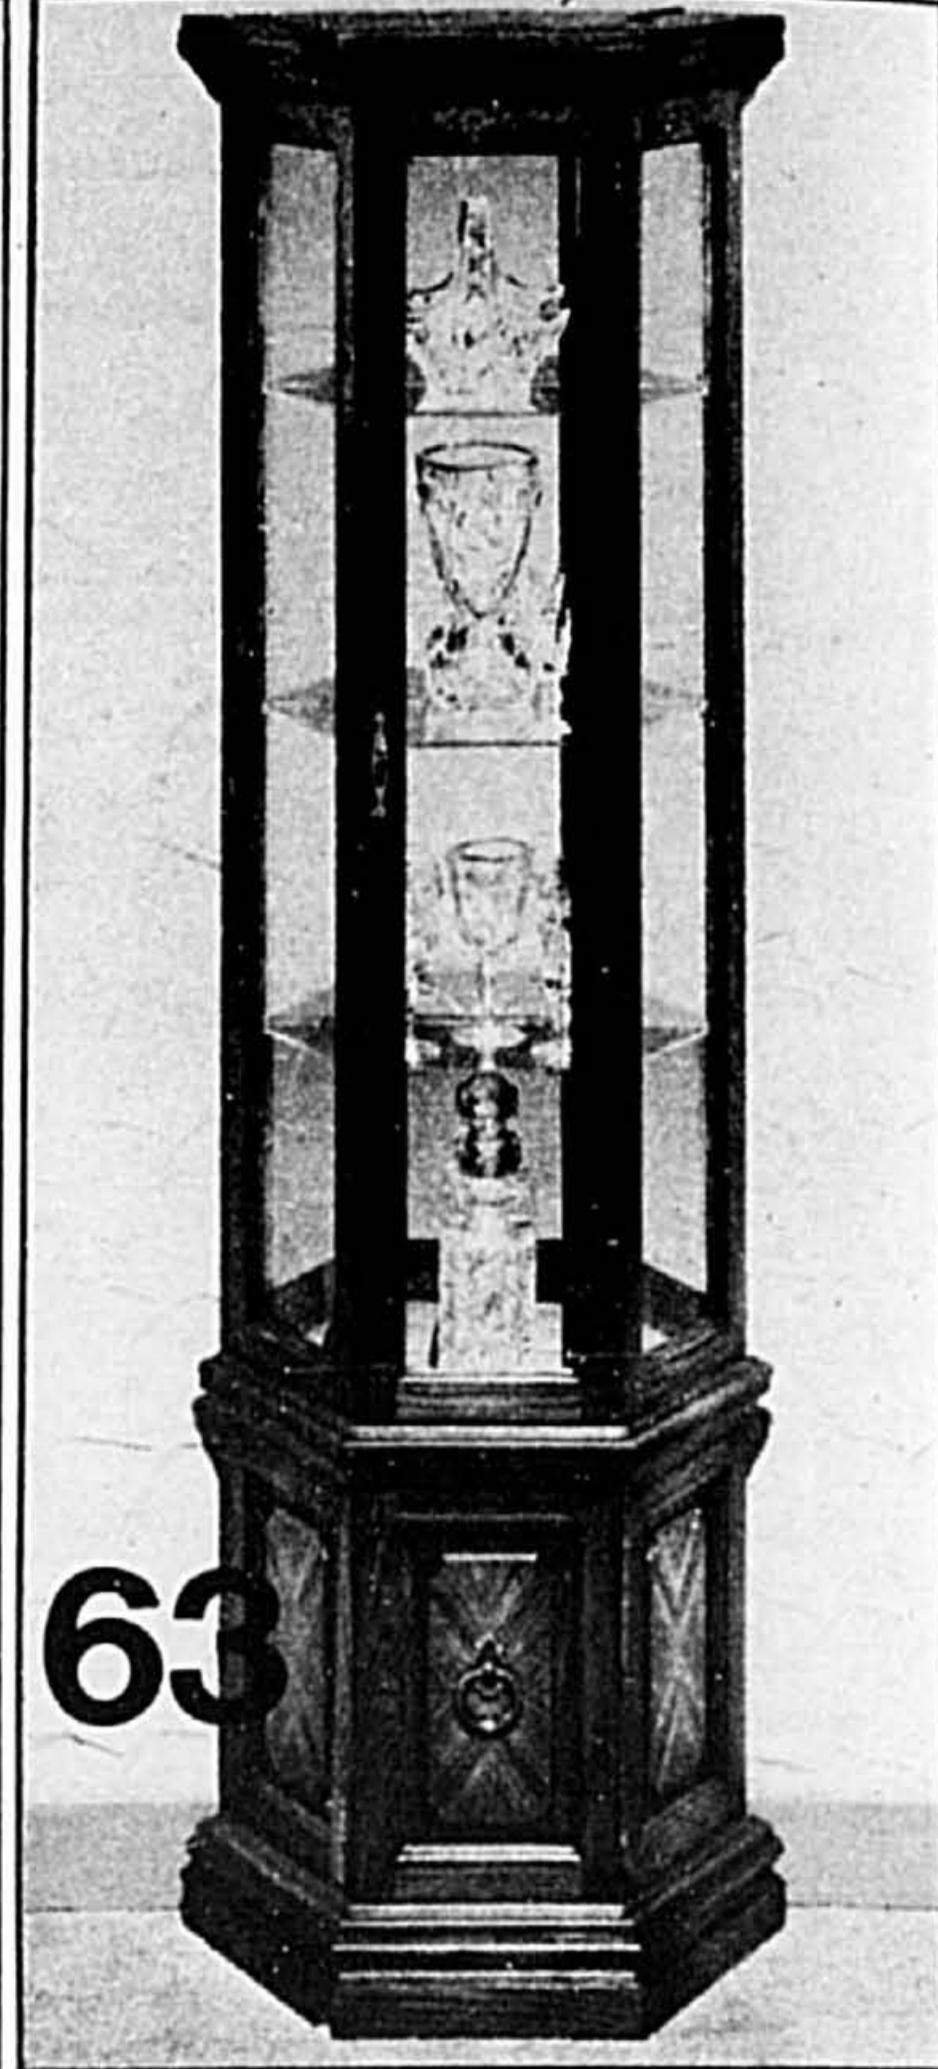

Meubles d'appoint recherchés à prix appréciables... chez Simpsons

rabais $40 ou $50

ACHATS-NOËL NOS 59, 60
ARMOIRES À BIBELOTS DE "BUTLER" -
d'attrayantes touches-décor pour votre foyer.
Modèles muraux de fabrication minutieuse
en bois dur de choix, au chaud fini fruitier.

vente $229 ($279)

59. ARMOIRE À BIBELOTS. No 46248.

vente $199 ($239)

60. ARMOIRE À BIBELOTS. No 46247.

ACHATS-NOËL NOS 61, 62
CONSOLE ET MIROIR DE "CRAFTLINE".
Console compacte en placages sur robuste
aggloméré. Ferrures plaquées laiton. Miroir à
cadre en bois massif. Merveilleuses idées-
cadeaux!

179⁹⁹ Prix Simpsons

61. CONSOLE. No 47152.

79⁹⁹ Prix Simpsons

62. MIROIR. No 47151.

ACHAT-NOËL NO 63

299⁹⁹ Prix Simpsons
ARMOIRE À BIBELOTS DE "CRAFTLINE"
en chêne massif et placages chêne, fond
miroir, tablettes en verre et ferrures plaquées
laiton. No 41639.

ACHAT-NOËL NO 64

119⁹⁹ Prix Simpsons
ENS. 3 TABLES GIGOGNES en bois dur et
placages sur centre aggloméré. Fini cerisier
lustré. No 47155.

ACHAT-NOËL NO 65

299⁹⁹ Prix Simpsons
COFFRE EN CÈDRE en bois dur de choix et
placages de chêne. Intérieur en cèdre rouge
véritable. Ferrures plaquées laiton. No
47176.

Rayon 401, meubles

Les prix entre parenthèses sont les prix ordi-
naires de Simpsons.

Rien de plus facile que de commander par téléphone.
Composez 842-7221 jour et nuit.