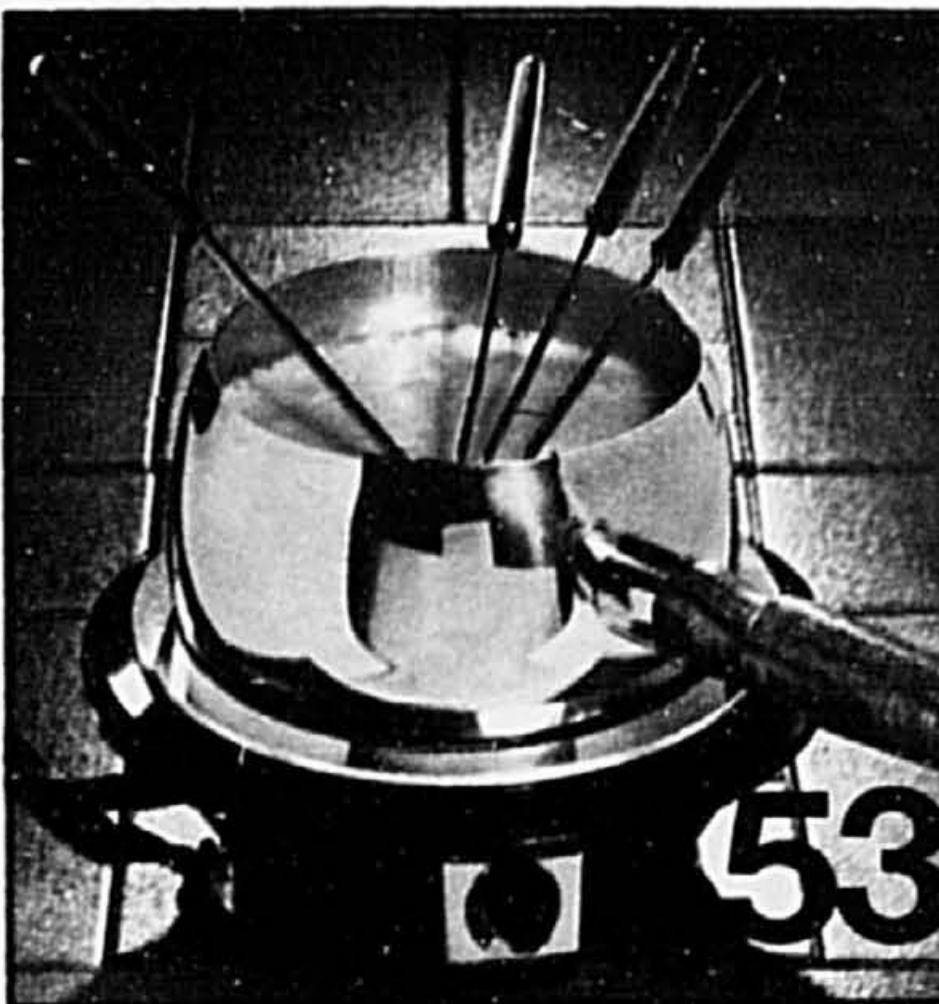

Rabais $60

Batterie "West Bend" en acier inoxydable

vente 169.98 (229.98)
ACHAT-NOËL NO 50
BATTERIE DE CUISINE 9 PCES
"CONNOISSEUR COLLECTION" de "West Bend". Acier inoxydable laminé aluminium luisant. Diffusant la chaleur uniformément, assurant perte minime de vitamines et minéraux des aliments. Pratiques anneaux sur manches. L'ensemble comprend casseroles couvertes 1.5, 2 L et 3 L, cocotte couverte 6 L (le couvercle s'adapte à la poêle) et poêle 25 cm.

Rabais 25% - Éléments libres:

		vente
Casserole couverte 1.5 L.....	(40.98)	30.73
Casserole couverte 2 L.....	(41.98)	31.48
Casserole couverte 3 L.....	(47.98)	35.98
Récepteur bain-marie ouvert		
2.5 L.....	(23.98)	17.98
Bain-marie couvert 3 L.....	(67.98)	50.98
Récepteur-étuveuse ouvert		
2.5 L.....	(24.98)	18.73
Cocotte couverte 6 L.....	(56.98)	42.73
Poêle couverte 25 cm.....	(50.98)	38.23

rabais 15% - Appareils "Connoisseur"

ACHAT-NOËL NO 51
WOK ÉLECTRIQUE "CONNOISSEUR".
Pour cuire à la vapeur, braiser et sauter vos mets orientaux préférés. Contrôle d'intensité automatique. Robustes poignées et boutons en bois dur. (94.98)

vente 80.73

ACHAT-NOËL NO 52
POËLE ÉLECTRIQUE "CONNOISSEUR".
Format 30 cm, contrôle d'intensité automatique. Couvercle acier inoxydable; carter acier inoxydable 3 plis. Robustes poignées et boutons en bois dur. (114.98)

vente 97.73

ACHAT-NOËL NO 53
ENS. À FONDUE ÉLECTRIQUE
"CONNOISSEUR". Récepteur acier inoxydable capacité 2 L. Manche en bois dur. Contrôle de température réglable. Comprend 4 fourchettes codées-couleurs. (49.98)

vente 42.48

Rayon 426, articles ménagers

Les prix entre parenthèses sont les prix ordinaires de Simpsons.