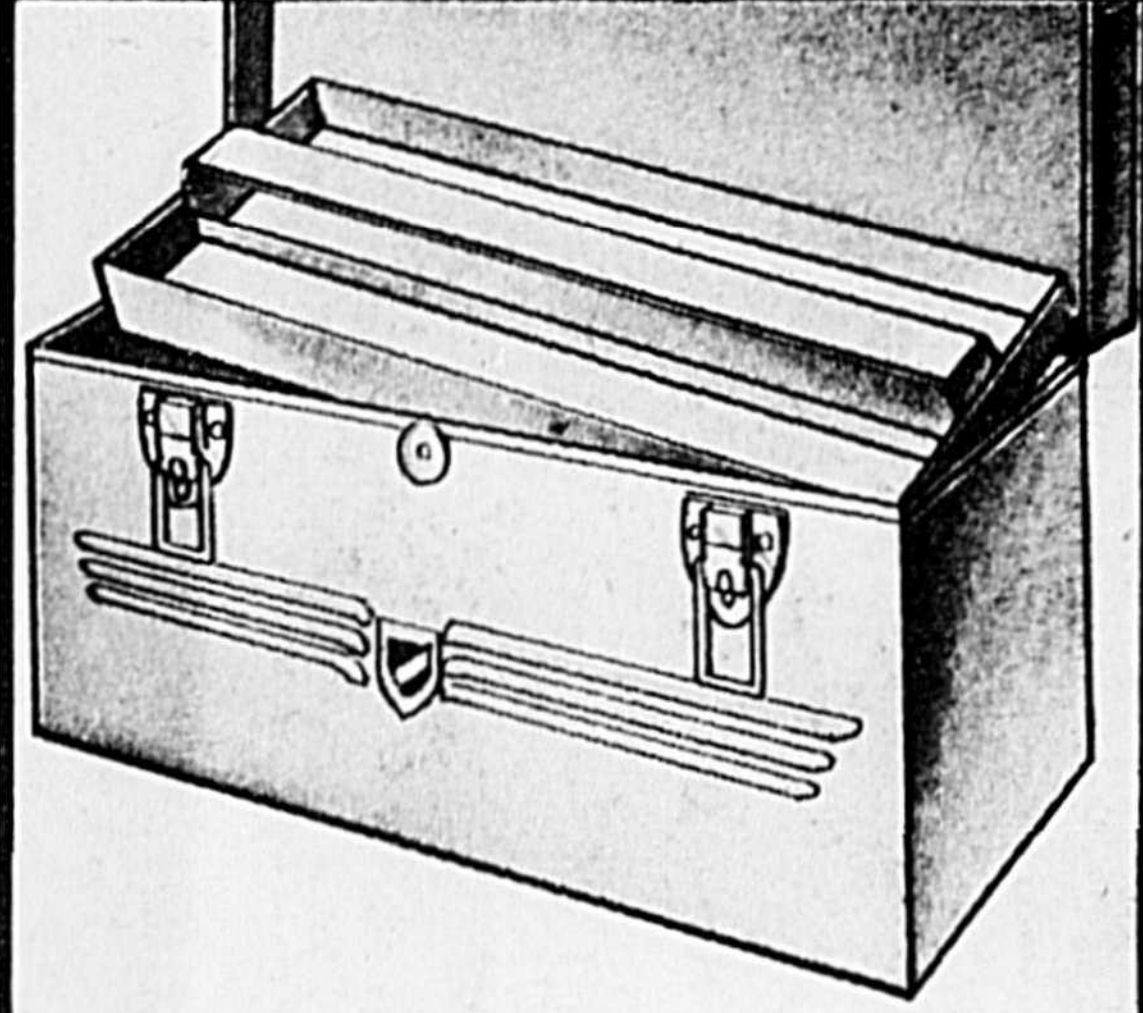

Boîte à outils solide. Acier soudé. Plateau amovible. 8 1/2 x 9 1/2 x 20 po. Couverture. Chac.: **19⁹⁷**