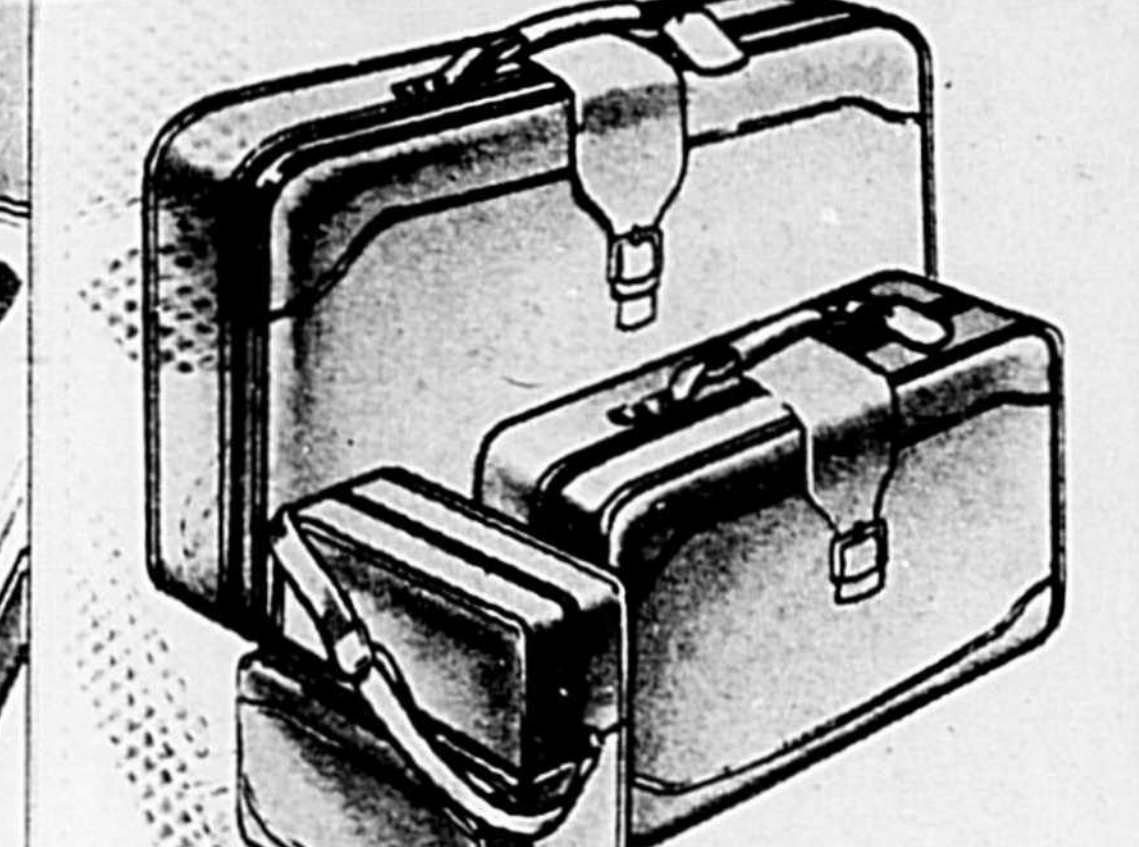

Ens. de valises en vinyle. Valise 64 cm (25 po) sur roulettes et dragonne, valise 51 cm (20 po) et fourre-tout 29 cm (11 1/2 po). L'ens.: **39⁸⁶**