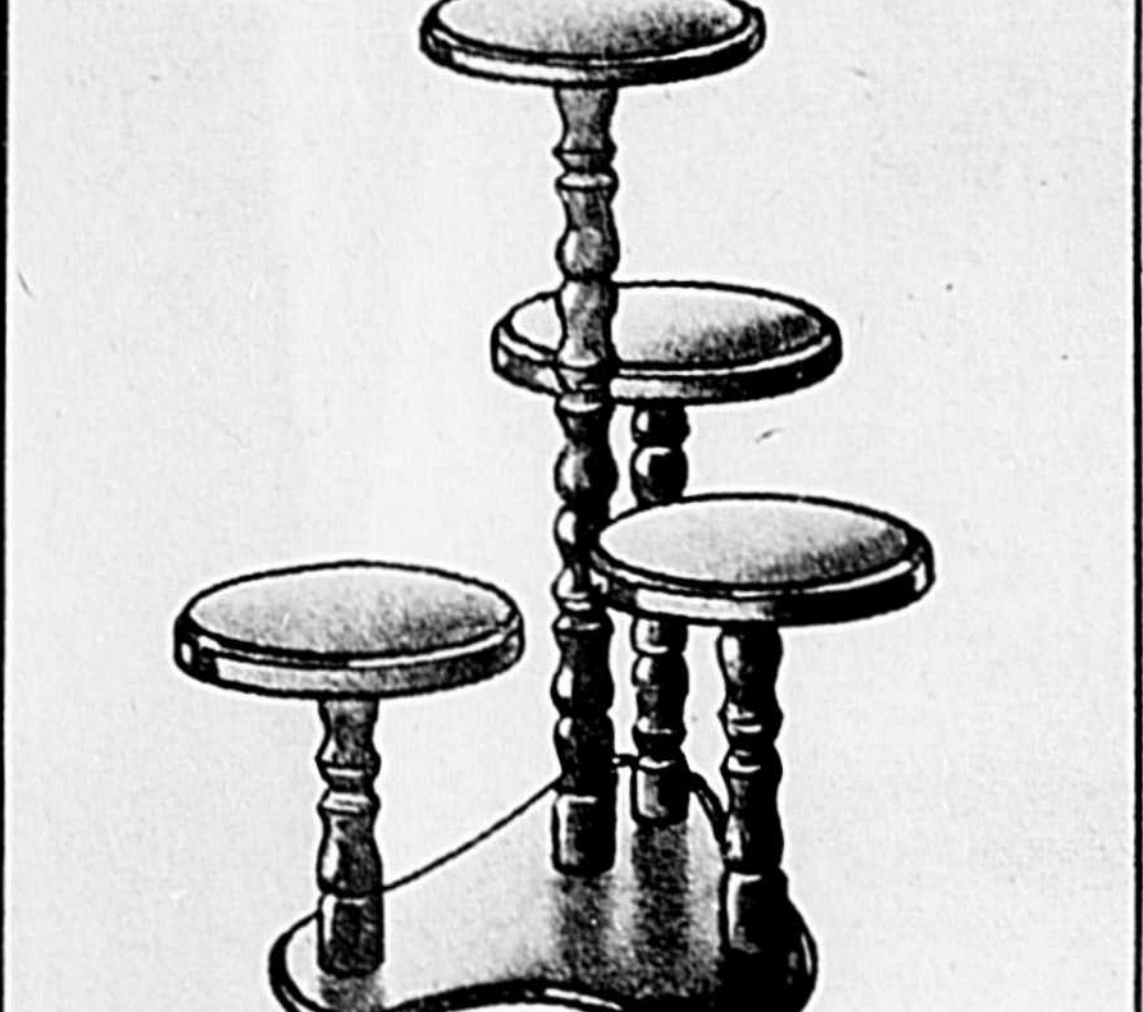

Support 66 cm pour plantes. 4 tablettes. Bois fini foncé. Très pratique. Chac.: **39⁹⁹**