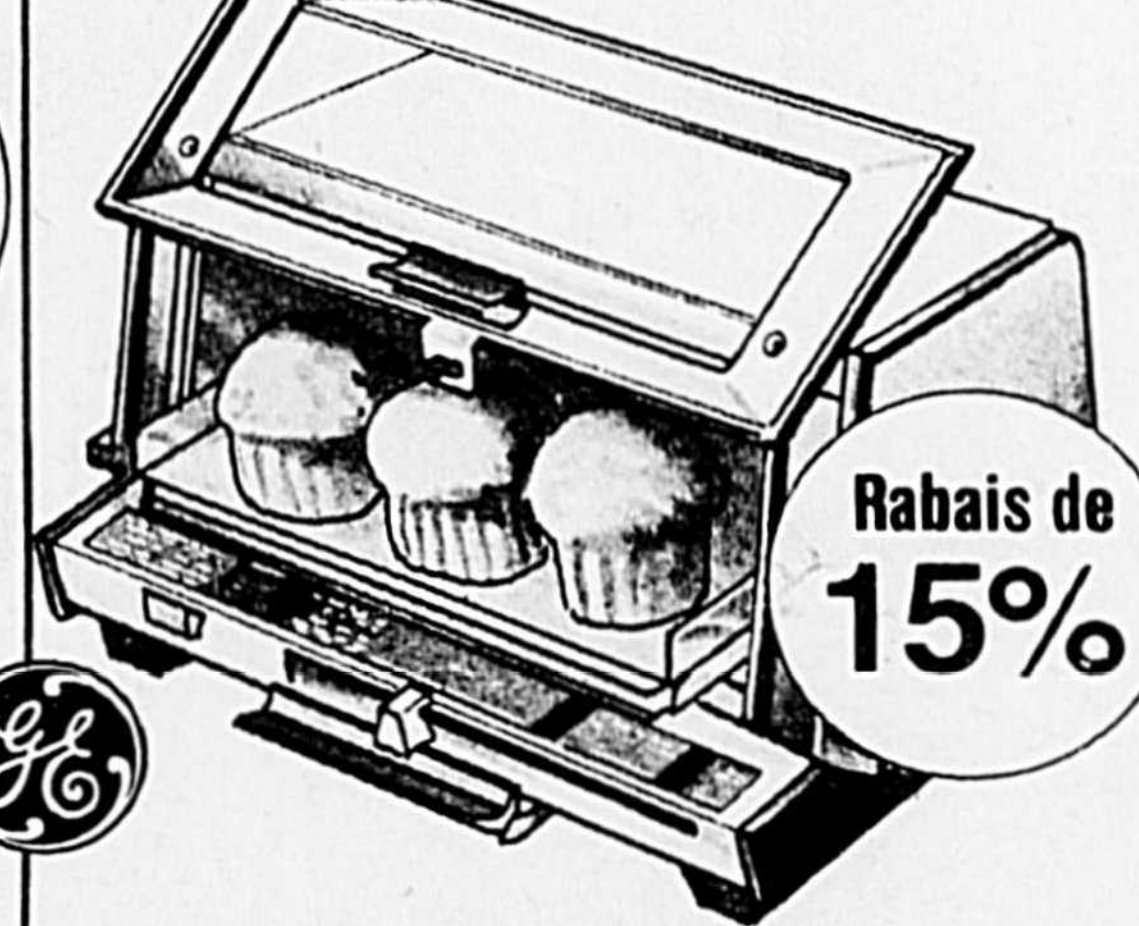

Rabais de 15%!

Rabais de $13! Grille-pain-four. Température chauffant de 200° à 500° F. Poussoir pour mise en marche. Voyant.

Prix courant Woolworth, chac.: 69.99.

Chac.: **56⁷⁶**