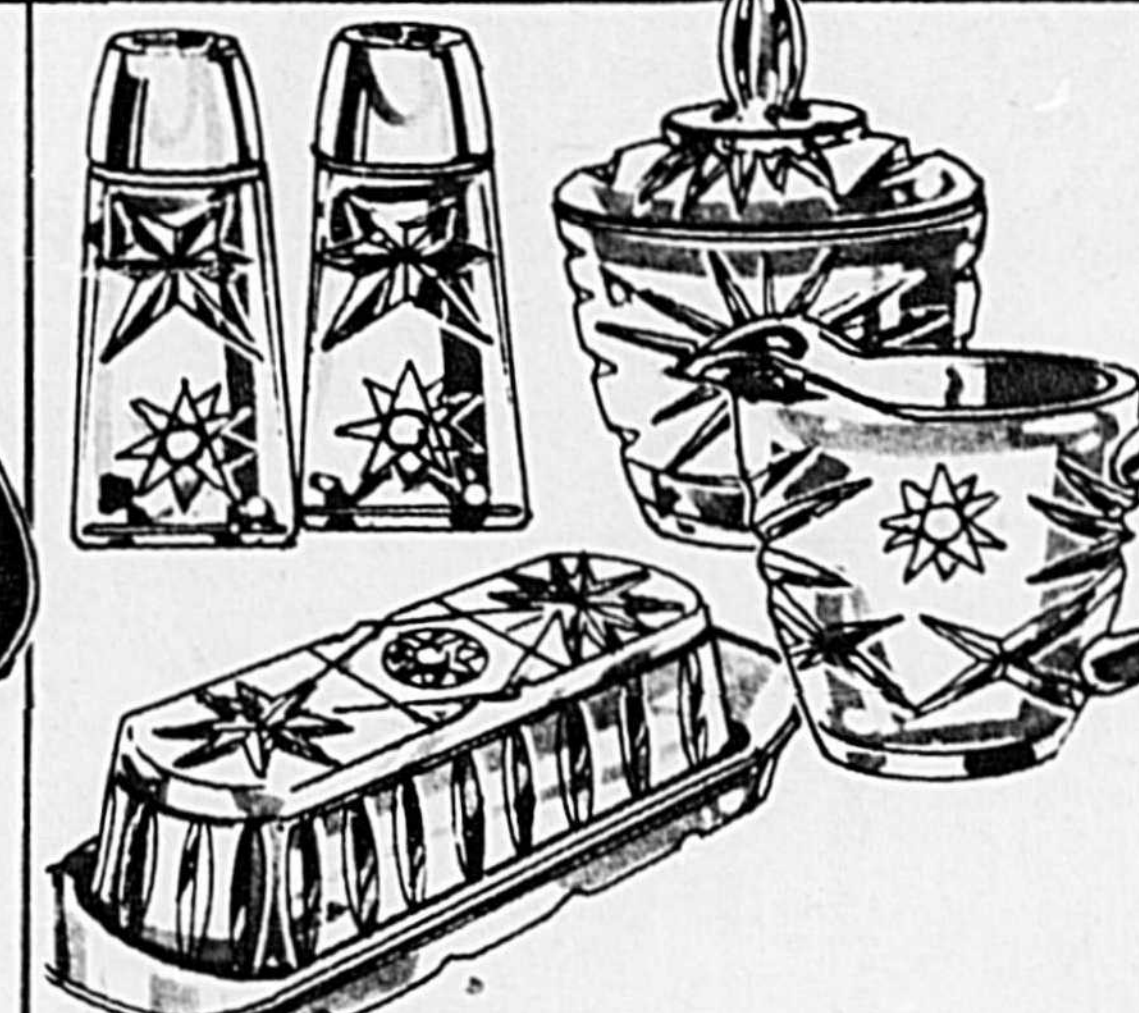

Ens. 7 pièces en verre. Salière, poivrière, pot à crème, sucrier et beurrier. L'ens.: **14¹⁷**