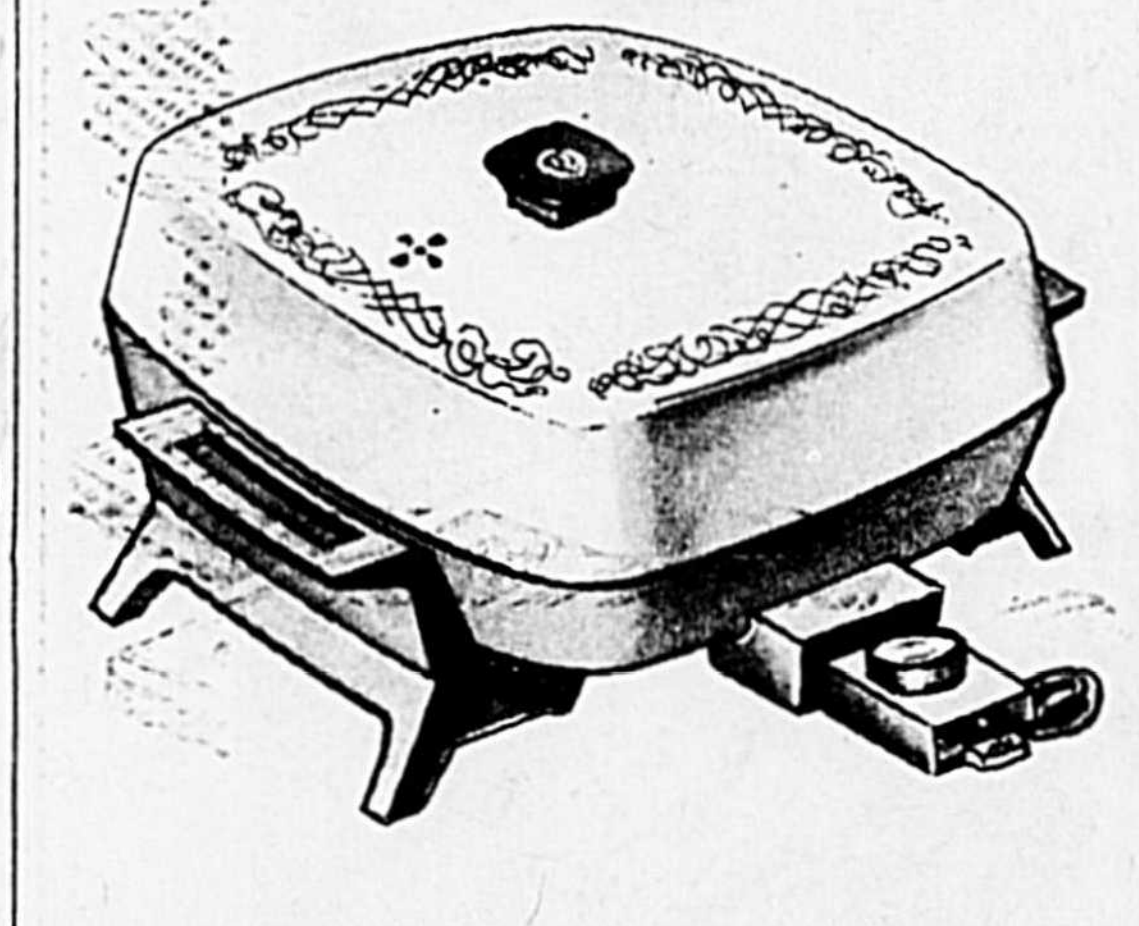

Poêle électrique. Aluminium facile à nettoyer. Voyant: thermomètre amovible. Poignées ne chauffant pas. Amande. Chac.: **38⁷⁶**