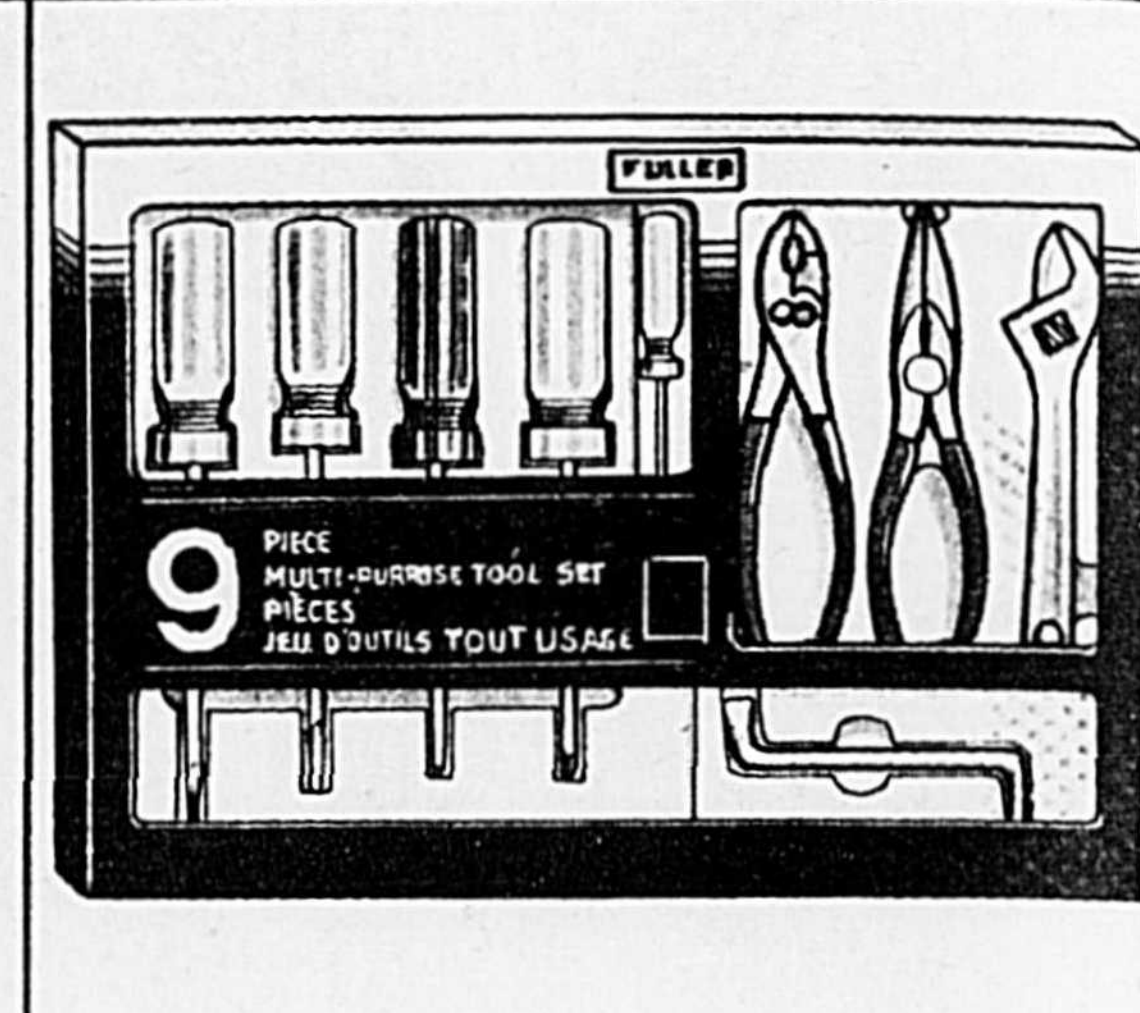

Ens. d'outils Fuller 9 pièces. Sous boîte-cadeau. Clé, 2 pinces et une variété de 6 tournevis. L'ens.: **19⁸⁷**