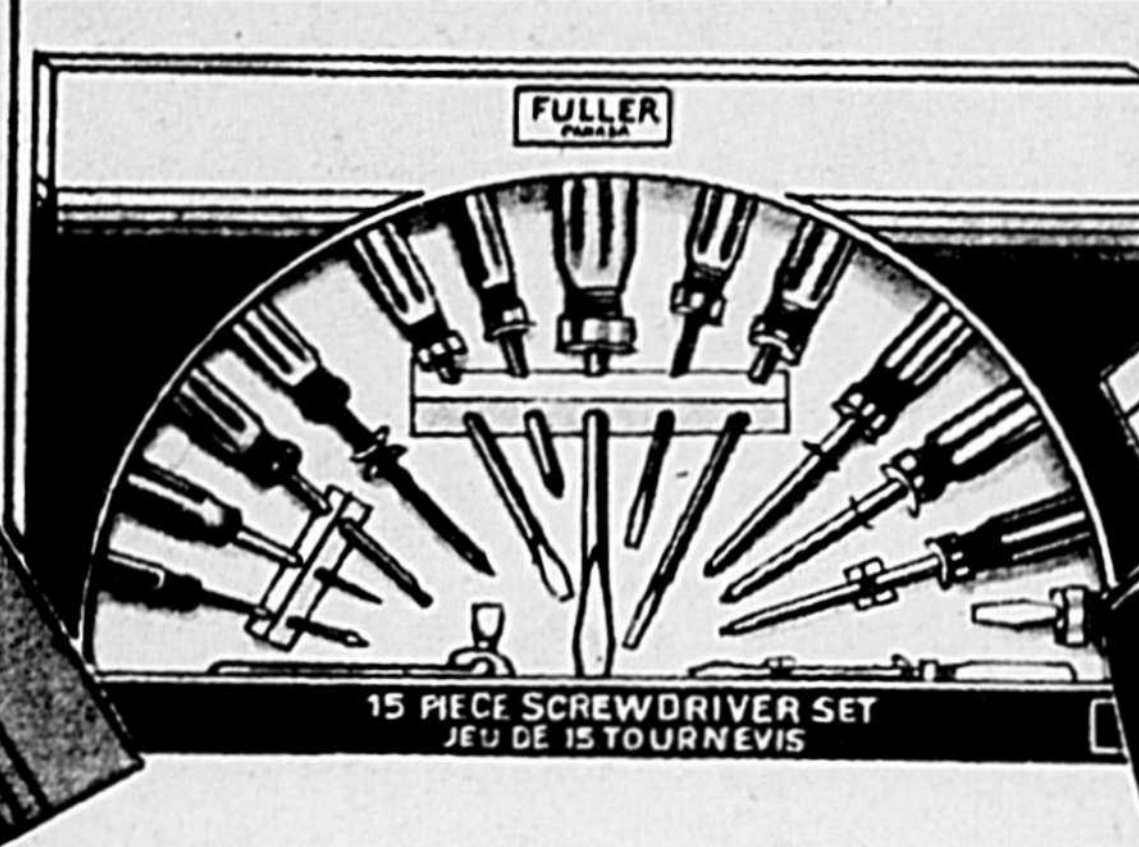

Jeu de tournevis Fuller 15 pièces. Tournevis à lame carrée, en croix, à lame plate, coudé, pointeau, et tournevis Torx n° 15, etc. Le jeu: **18⁹⁶**