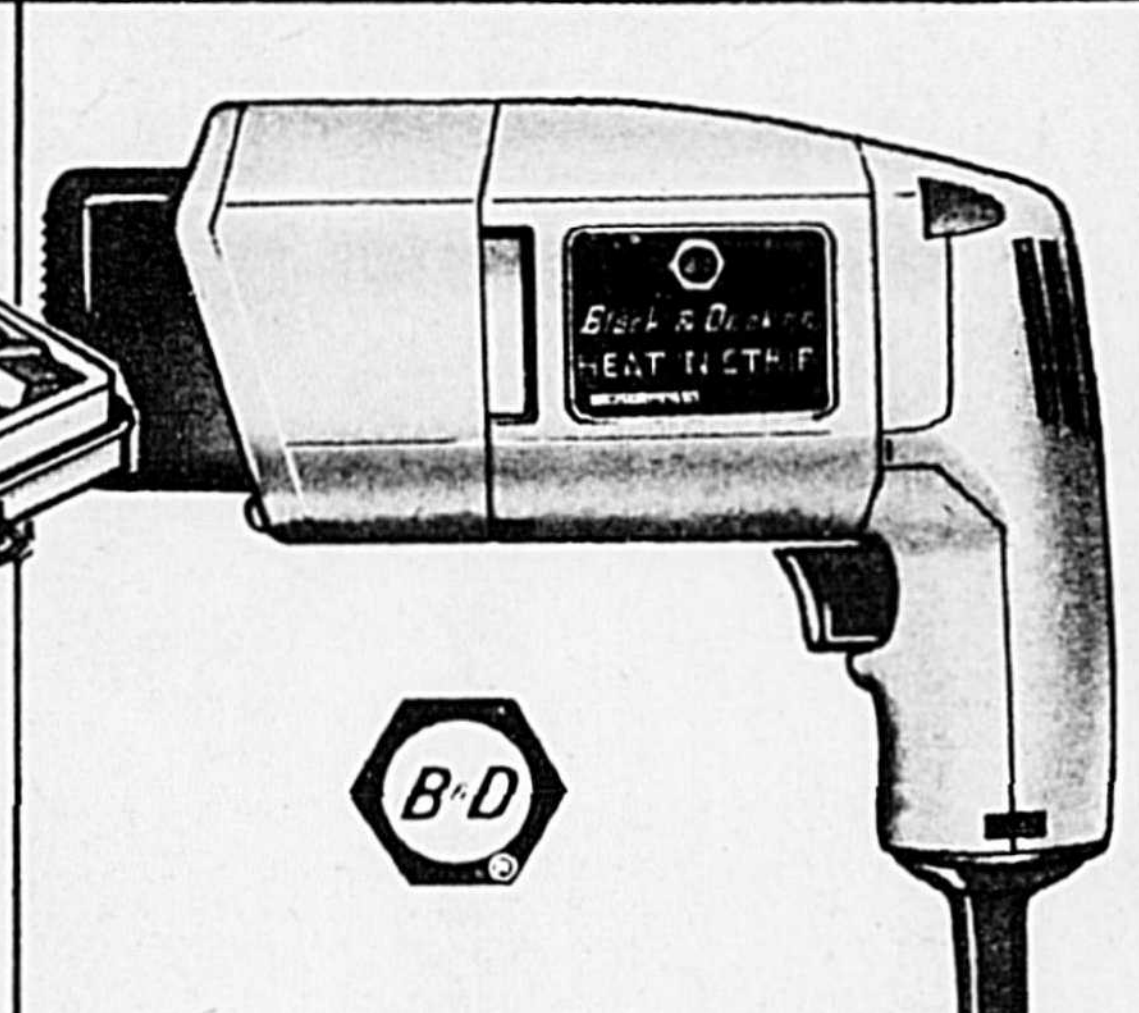

"Décapetout" électrique. 1200 watts. Enlève la peinture rapidement. Cordon 6 pi. N° 5790-04. Chac.: **38⁹⁶**