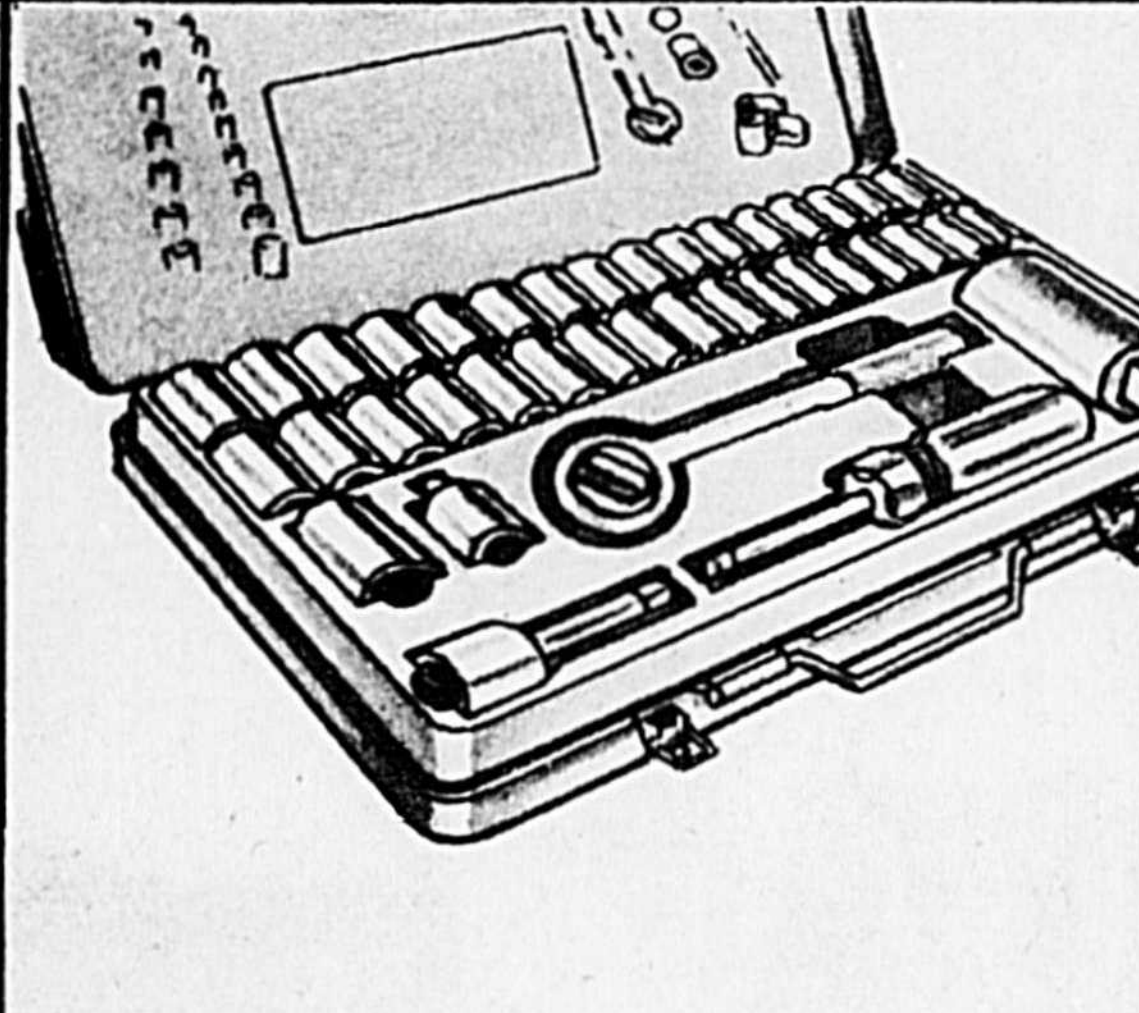

Jeu de douilles 40 pièces. Métriques et SIA. À prises 1/4 et 3/8 po. adaptateur, etc. Le jeu: **8⁸⁸**