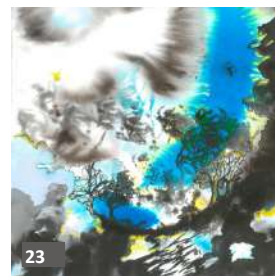

1. **23 Nathalie Dupont**
   Vagues de silence, 2016
   Encre sur papier Canson-Moulin du Roi
   30,5 cm x 30,5 cm