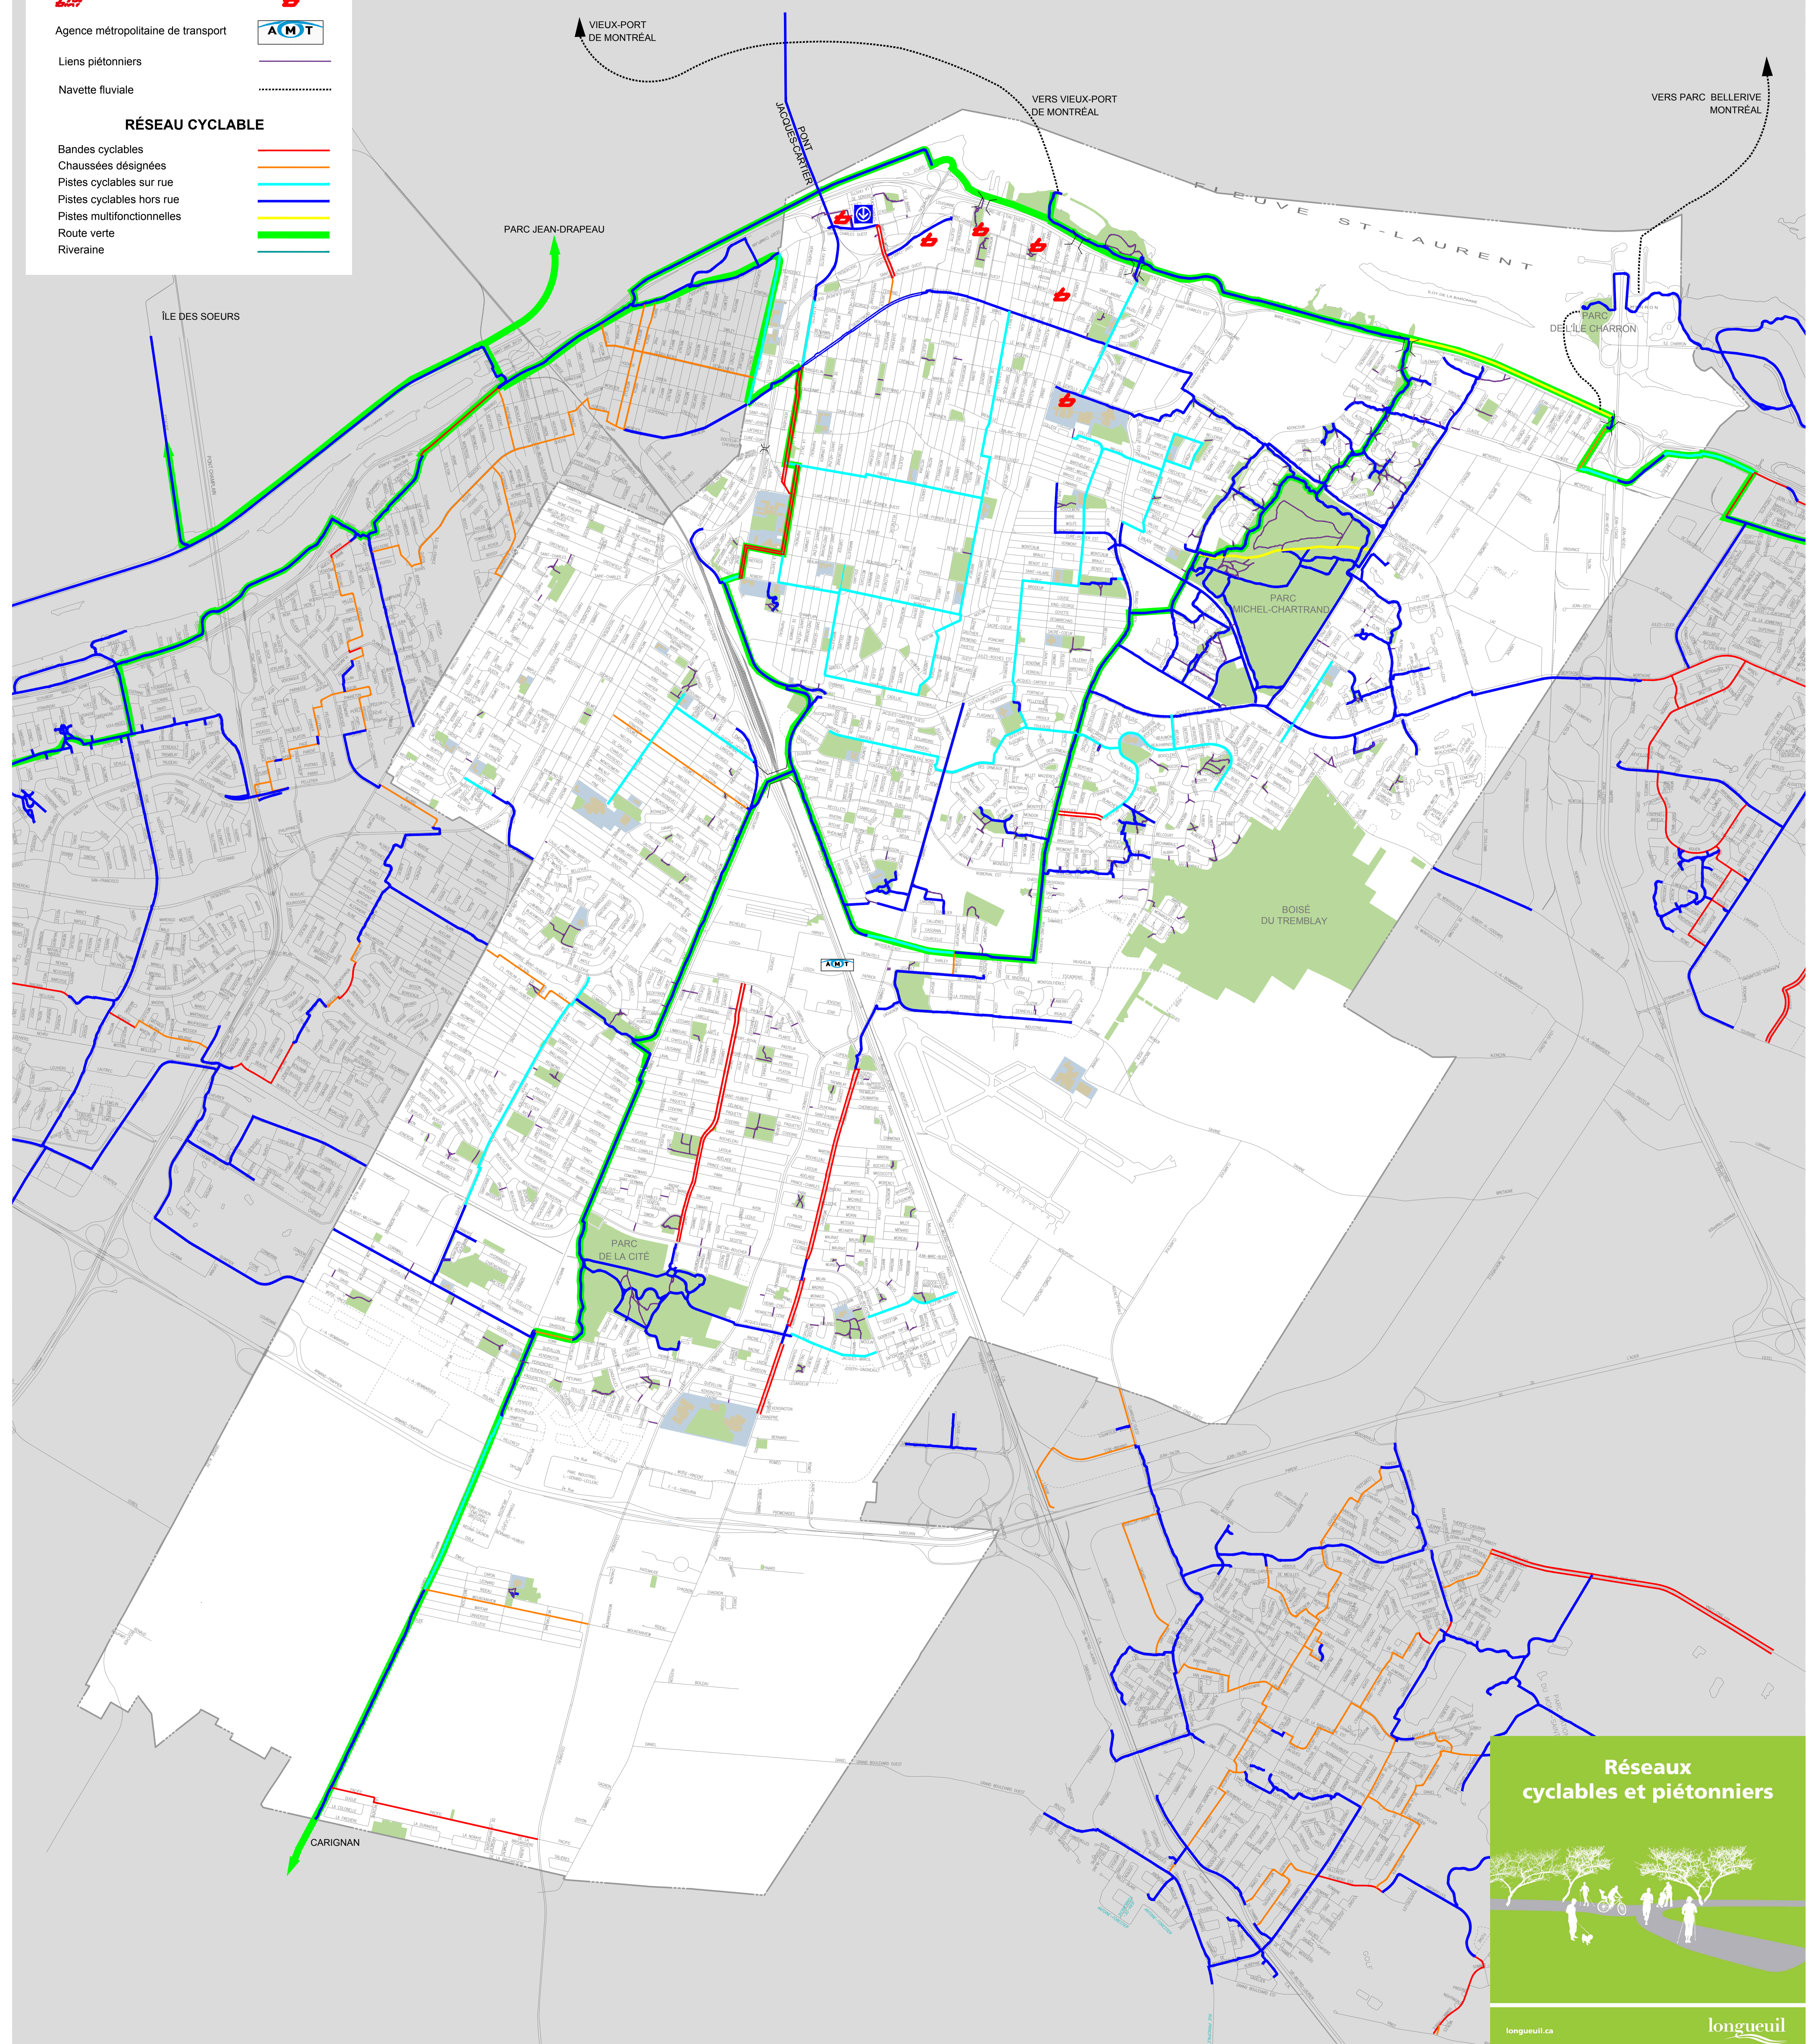

LÉGENDE

- Parcs 
- Écoles 
- Halte-cycliste 
- Station Metro Longueuil 
- Agence métropolitaine de transport 
- Liens piétonniers 
- Navette fluviale 

RÉSEAU CYCLABLE

- Bandes cyclables 
- Chaussées désignées 
- Pistes cyclables sur rue 
- Pistes cyclables hors rue 
- Pistes multifonctionnelles 
- Route verte 
- Riveraine 

Réseaux cyclables et piétonniers

longueuil.ca 