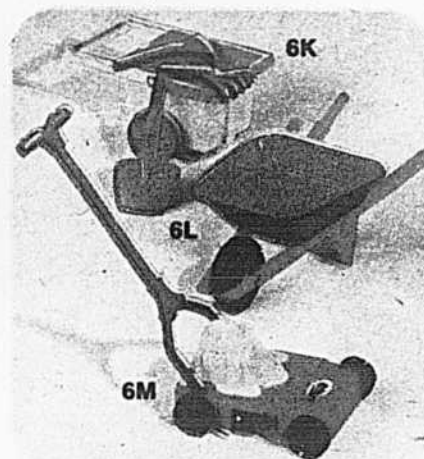

**(6D) 183—Bicyclette 12"** avec petites roulettes qui peuvent être enlevées. Blanc.

Prix Eaton **33.99** ch.

**(6E) 184—Barboteuse.** Bordure en "P.V.C." 72" x 18" env.

Prix Eaton **14.99** ch.

**(6F) 183—Jeu de pompiers.** Sirène, téléphone. Pour les 3 à 6 ans.

Prix Eaton **33.99** ch.

**(6G) 184—Barboteuse.** En polyéthylène longue durée. 60 x 12" env.

Prix Eaton **12.69** ch.

**(6H) 184—Portique de gymnastique Super Slider.** "Scooter", glissoire de pelouse, toboggan central, 2 balançoires. Tubes d'acier résistant. Sièges de plastique résistants aux intempéries. 140" de largeur env.

Prix Eaton **135.99**

**(6J) 184—Ensemble de jardin de 5 pièces.** Table en acier émaillé, 21" de diam. env. Couvre-table de vinyle. Parasol de vinyle et nylon 48" de diam. env. Deux chaises à cadres d'aluminium.

Prix Eaton **43.99** l'ensemble

**(6K) 184—Ensemble chariot à sable.** Pelle, râteau, bêche, tamis, et chariot. En plastique.

Prix Eaton **3.39** l'ensemble

**(6L) 184—Brouette** en plastique de polyéthylène. 25" env. de long.