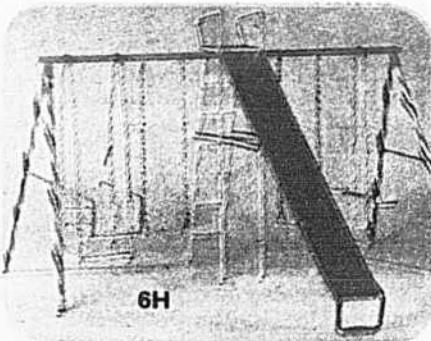

Prix Eaton **118.99** l'ensemble

**(6B) 184—Table de pique-nique en séquoia.** 36 x 34" env.

Prix Eaton **13.99** ch.

**(6C) 183—Tricycle sport de 16".** Roues à rayons. Pneus de 1 5/8". Traction avant.

Prix Eaton **28.89**

**(6D) 183—Bicyclette 12"** avec petites roulettes qui peuvent être enlevées. Blanc.

Prix Eaton **33.99** ch.

**(6E) 184—Barboteuse.** Bordure en "P.V.C." 72" x 18" env.

Prix Eaton **14.99** ch.

**(6F) 183—Jeu de pompiers.** Sirène, téléphone. Pour les 3 à 6 ans.

Prix Eaton **33.99** ch.

**(6G) 184—Barboteuse.** En polyéthylène longue durée. 60 x 12" env.

Prix Eaton **12.69** ch.

**(6H) 184—Portique de gymnastique Super Slider.** "Scooter", glissoire de pelouse, toboggan central, 2 balançoires. Tubes d'acier résistant. Sièges de plastique résistants aux intempéries. 140" de largeur env.

Prix Eaton **135.99**

**(6J) 184—Ensemble de jardin de 5 pièces.** Table en acier émaillé, 21" de diam. env. Couvre-table de vinyle. Parasol de vinyle et nylon 48" de diam. env. Deux chaises à cadres d'aluminium.