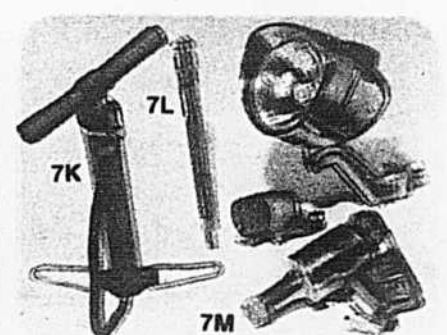

Prix Eaton **79.99** ch.

**(7D)430—Vélo transformable 16".** S'utilise avec ou sans barre. Modèle Road King 1603.

Prix Eaton **53.99** ch.

**(7D1)430—Modèle 20" 1303.**

Prix Eaton **62.99** ch.

**(7E)430—Vélocross de 16".** Barre rembourrée. Réservoir d'essence simulé. Modèle Road King 1608.

Prix Eaton **59.99** ch.

**(7E1)430—Modèle 20" 1308.**

Prix Eaton **71.99** ch.

**(7G)430—Support de bicyclettes.** S'accroche sur le pare-choc de votre voiture. Pour deux vélos.

Prix Eaton **9.99** ch.

**(7H)436—Cadenas avec câble de 6 pieds.** Cadenas à combinaison.

Prix Eaton **5.99** ch.

**(7J)430—Cadenas avec chaîne de 48".** Combinaison.

Prix Eaton **3.99** ch.

**(7K)430—Pompe à pied. Deluxe.**

Prix Eaton **4.99** ch.

**(7L)430—Manomètre.**

Prix Eaton **1.49** ch.

**(7M)430—Générateur d'éclairage** Générateur à deux circuits. Commutateur pour changer de circuit.