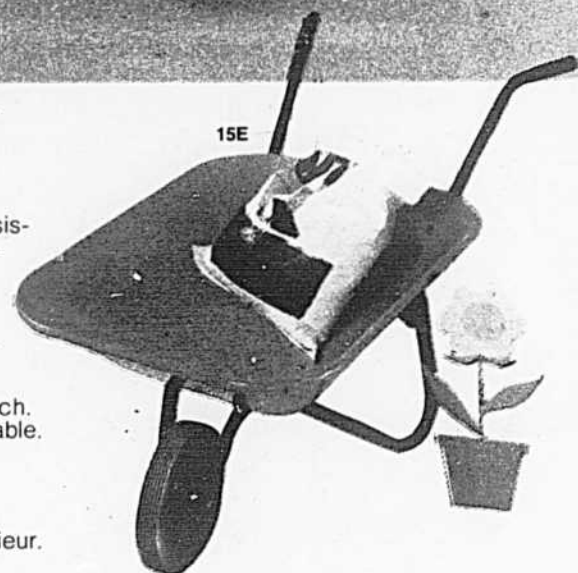

"C'est le moment, c'est important, mettez ça sur votre carte-comptable Eaton"

plein air