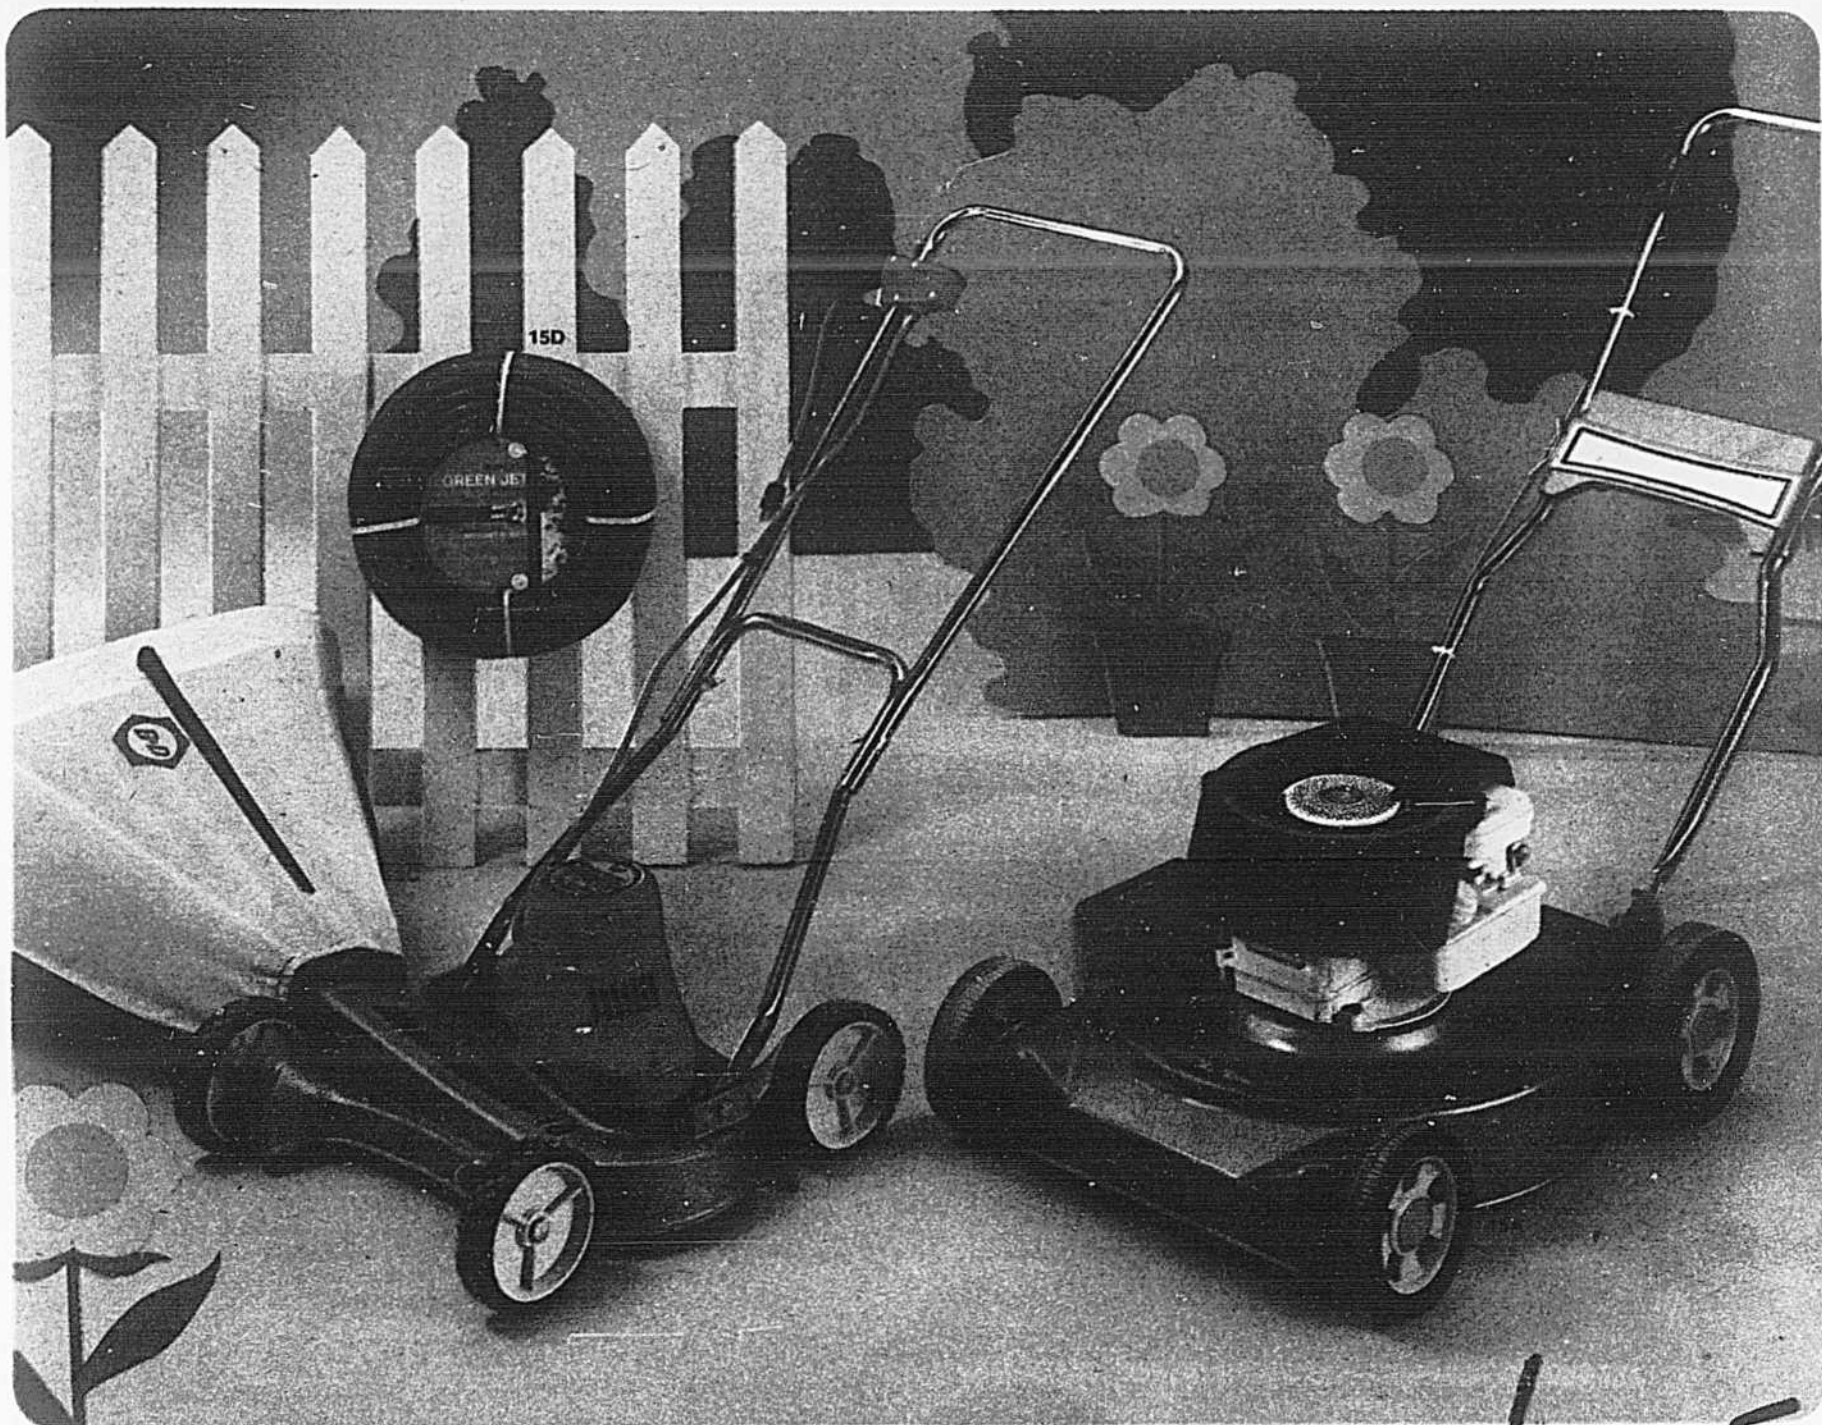

# Vente

**(15A)384—Tondeuses 20" Viking Eaton à une lame.** Nouvelles caractéristiques! Nouveau capot de luxe recouvrant complètement l'avant et l'arrière. Silencieux. Cable de démarrage vertical (vous n'avez plus à vous pencher en avant). Réglage à 5 position. Poignée repliable pour rangement. Moteur 4 temps 3.5 HP Briggs and Stratton. Modèle 117-157-500.