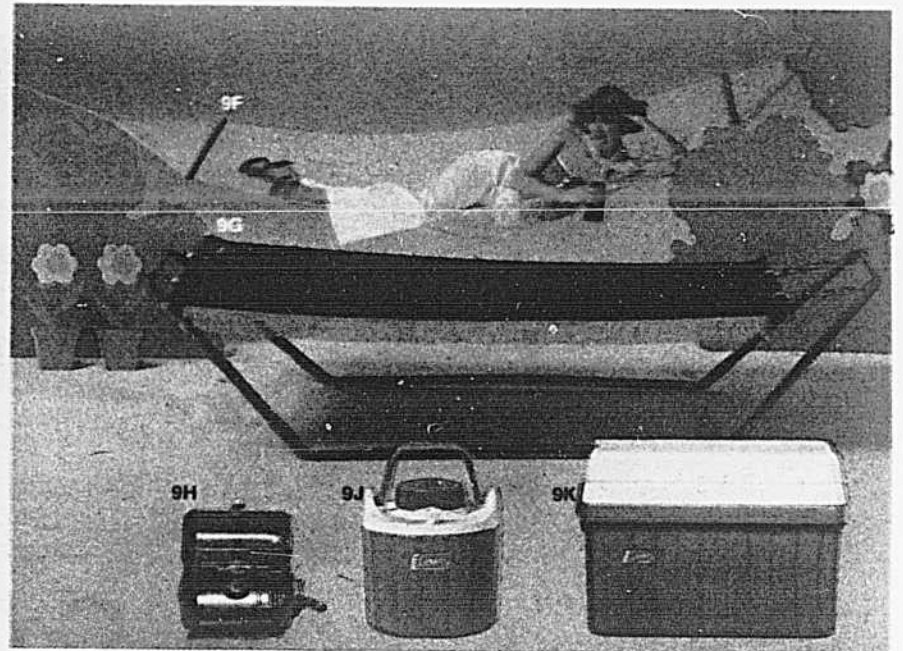

(9F)431—Hamac. Cordage de polyéthylène avec une barre de bois à chaque extrémité.

Prix Eaton **5.99** ch.

(9G)431—Hamac à 4 points. Monture d'acier et hamac en toile. 31" L x 80" l. env.

Prix Eaton **22.99** ch.

(9H)431—Cuisinière à un élément. Un élément de chauffage réglable. Fonctionne sur gaz ordinaire.

Prix Eaton **31.99** ch.

(9J)431—Pot «Durabond». En polyéthylène antichoc avec isolant en uréthane. Robinet en nylon "Fast Flo". Doublure contre les fuites. Poignée moulée. Capacité: 128 oz.

Prix Eaton **6.99** ch.

(9K)431—Glacière «Durabond». En polyéthylène antichoc avec isolant en uréthane. Plateau coulissant. Evacuation en nylon. Volume de 30 pintes impériales.

Prix Eaton **24.99** ch.