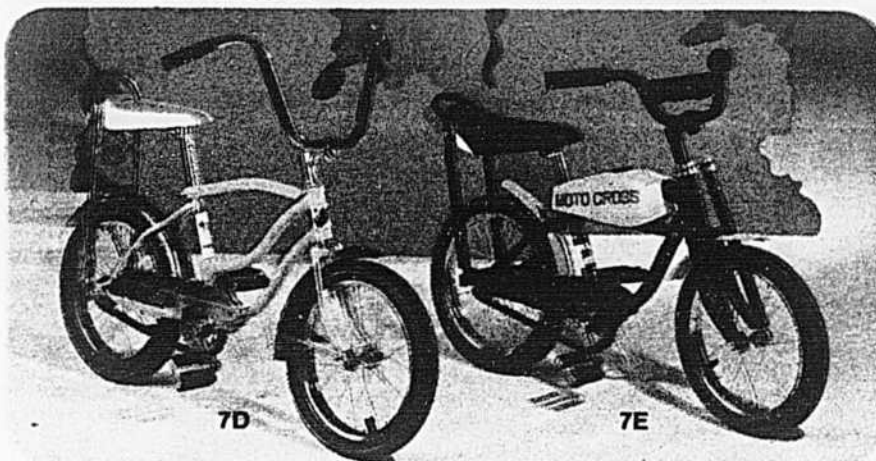

(7D)430—Vélo transformable 16". S'utilise avec ou sans barre. Modèle Road King 1603.

Prix Eaton **53.99** ch.

(7D1)430—Modèle 20" 1303.

Prix Eaton **62.99** ch.

(7E)430—Vélocross de 16". Barre rembourrée. Réservoir d'essence simulé. Modèle Road King 1608.

Prix Eaton **59.99** ch.

(7E1)430—Modèle 20" 1308.

Prix Eaton **71.99** ch.