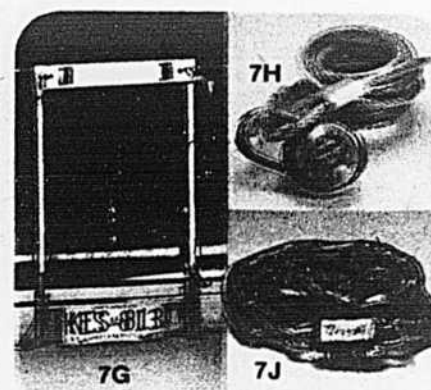

Prix Eaton **79.99** ch.

**(7D)430—Vélo transformable 16".** S'utilise avec ou sans barre. Modèle Road King 1603.

Prix Eaton **53.99** ch.

**(7D1)430—Modèle 20" 1303.**

Prix Eaton **62.99** ch.

**(7E)430—Vélocross de 16".** Barre rembourrée. Réservoir d'essence simulé. Modèle Road King 1608.

Prix Eaton **59.99** ch.

**(7E1)430—Modèle 20" 1308.**

Prix Eaton **71.99** ch.

**(7G)430—Support de bicyclettes.** S'accroche sur le pare-choc de votre voiture. Pour deux vélos.

Prix Eaton **9.99** ch.

**(7H)436—Cadenas avec câble de 6 pieds.** Cadenas à combinaison.