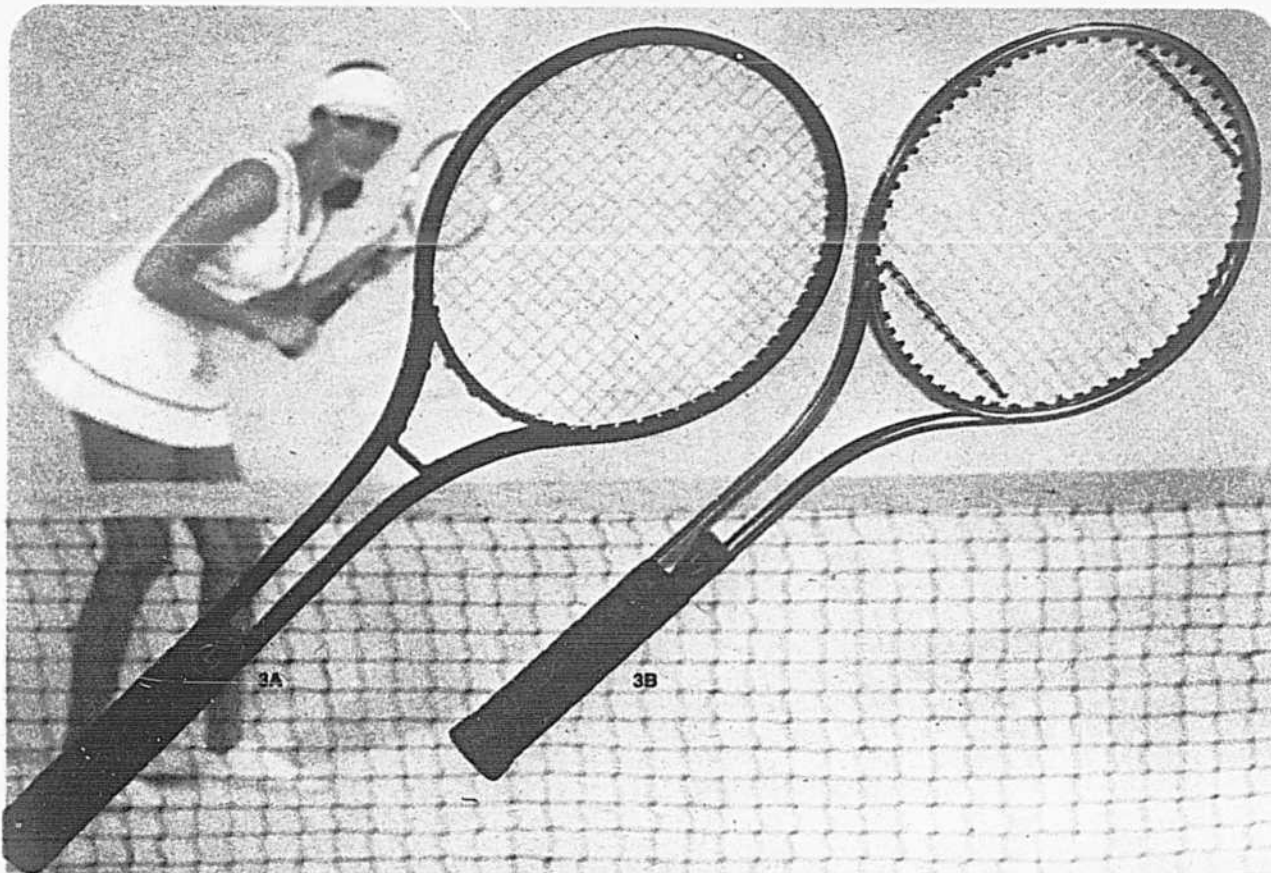

Eaton donne le ton à la saison de tennis

(3A)434—Raquette de tennis "Love 7" en aluminium. Cadre noir haute résistance en aluminium. Cordage de boyau. Poignée de cuir brun foncé (piqûres noires).

Prix Eaton **9.99** ch.

(3B)434—Raquette de tennis "Love 7" junior en acier. Cadre d'acier trempé. Support soudé. Cordage de nylon. Poignée de cuir brun foncé.

Prix Eaton **7.99** ch.

(3C)434—Raquette de tennis Slazenger pour dame. Cadre de frêne et d'érable à 5 épaisseurs. Recouvrement en hêtre. Cordage en nylon. Poignée de cuir bleu.

Prix Eaton **23.99** ch.

(3D)434—Raquette de tennis Slazenger "Speedwin". Cadre en érable et frêne et à 7 épaisseurs. Cordage en nylon spiralé. Poignée de cuir havane avec bordure argentée.

Prix Eaton **20.99** ch.

(3E)434—Raquette de tennis Manta "T4000" en métal. Cordage en nylon. Poignée de cuir brun.

Prix Eaton **26.99** ch.

(3F)434—Raquette de tennis Yonex "President Pro". 6 épaisseurs de frêne et bambou. Recouvrement de fibre sur cadre. Cordage spiralé bleu en nylon.

Prix Eaton **16.99** ch.

(3F1)434—Raquette de tennis Yonex "President Junior". Identique au modèle ci-dessus.

Prix Eaton **15.99** ch.

(3H)434—Housse Slazenger. En vinyle léger avec signature Slazenger sur couleurs assorties.

Prix Eaton **2.99** ch.

(3J)434—Housse Yonex avec signature Yonex. En vinyle avec fermeture à glissière sur couleurs assorties.

Prix Eaton **3.49**

(3K)434—Balles de tennis Penn. Trois par boîte. Contenant sous vide. Orange ou jaune. Conformes aux normes du "U.S.L.T.A."

Prix Eaton **3.59** la boîte

(Rayon 261)