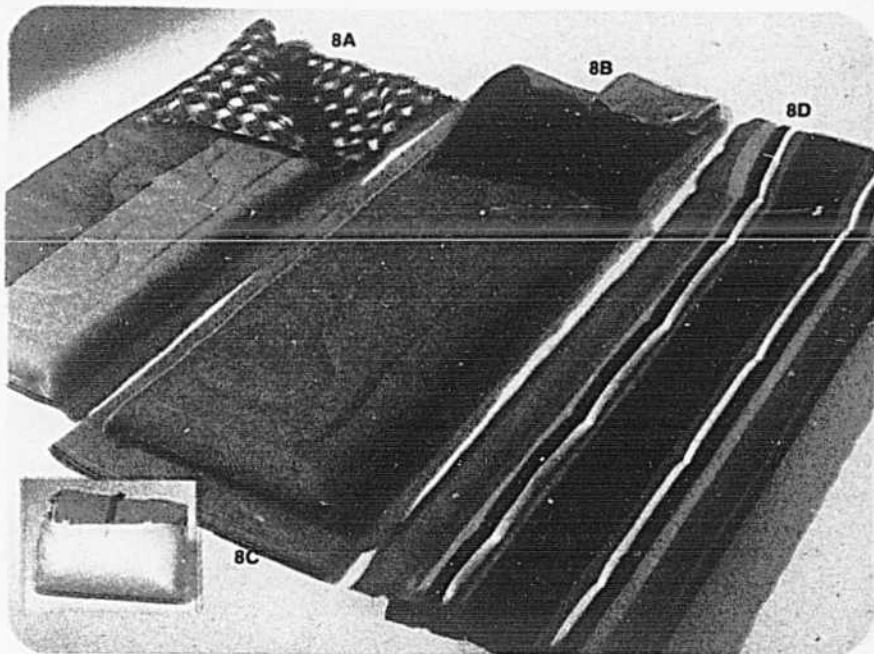

(8A)431—Sac de couchage pour adulte. Dessus et doublure de coton. Bourre de polyester. 34" x 72" env.

Prix Eaton **15.99** ch.
(8A1)431—34" x 78" env.
Prix Eaton **17.99** ch.

(8B)431—Sac de couchage Voyageur. Dessus en nylon hydrofuge, capuchon pliable. Rembourrage de polyester. Couleurs assorties. 28" x 78" env.

Prix Eaton **17.99** ch.

(8C)431—Bâche en polyéthylène tout-temps. 5 x 7' env.

Prix Eaton **4.99** ch.

(8C1)431—8 x 10' env.

Prix Eaton **6.99** ch.

(8C2)431—10 x 15' env.

Prix Eaton **8.99** ch.

(8D)431—Matelas pneumatique avec oreiller. Coton imperméable. 28 x 85" env. (dégonflé).

Prix Eaton **19.99** ch.

(8D1)431—48 x 85" env.

Prix Eaton **26.99** ch.