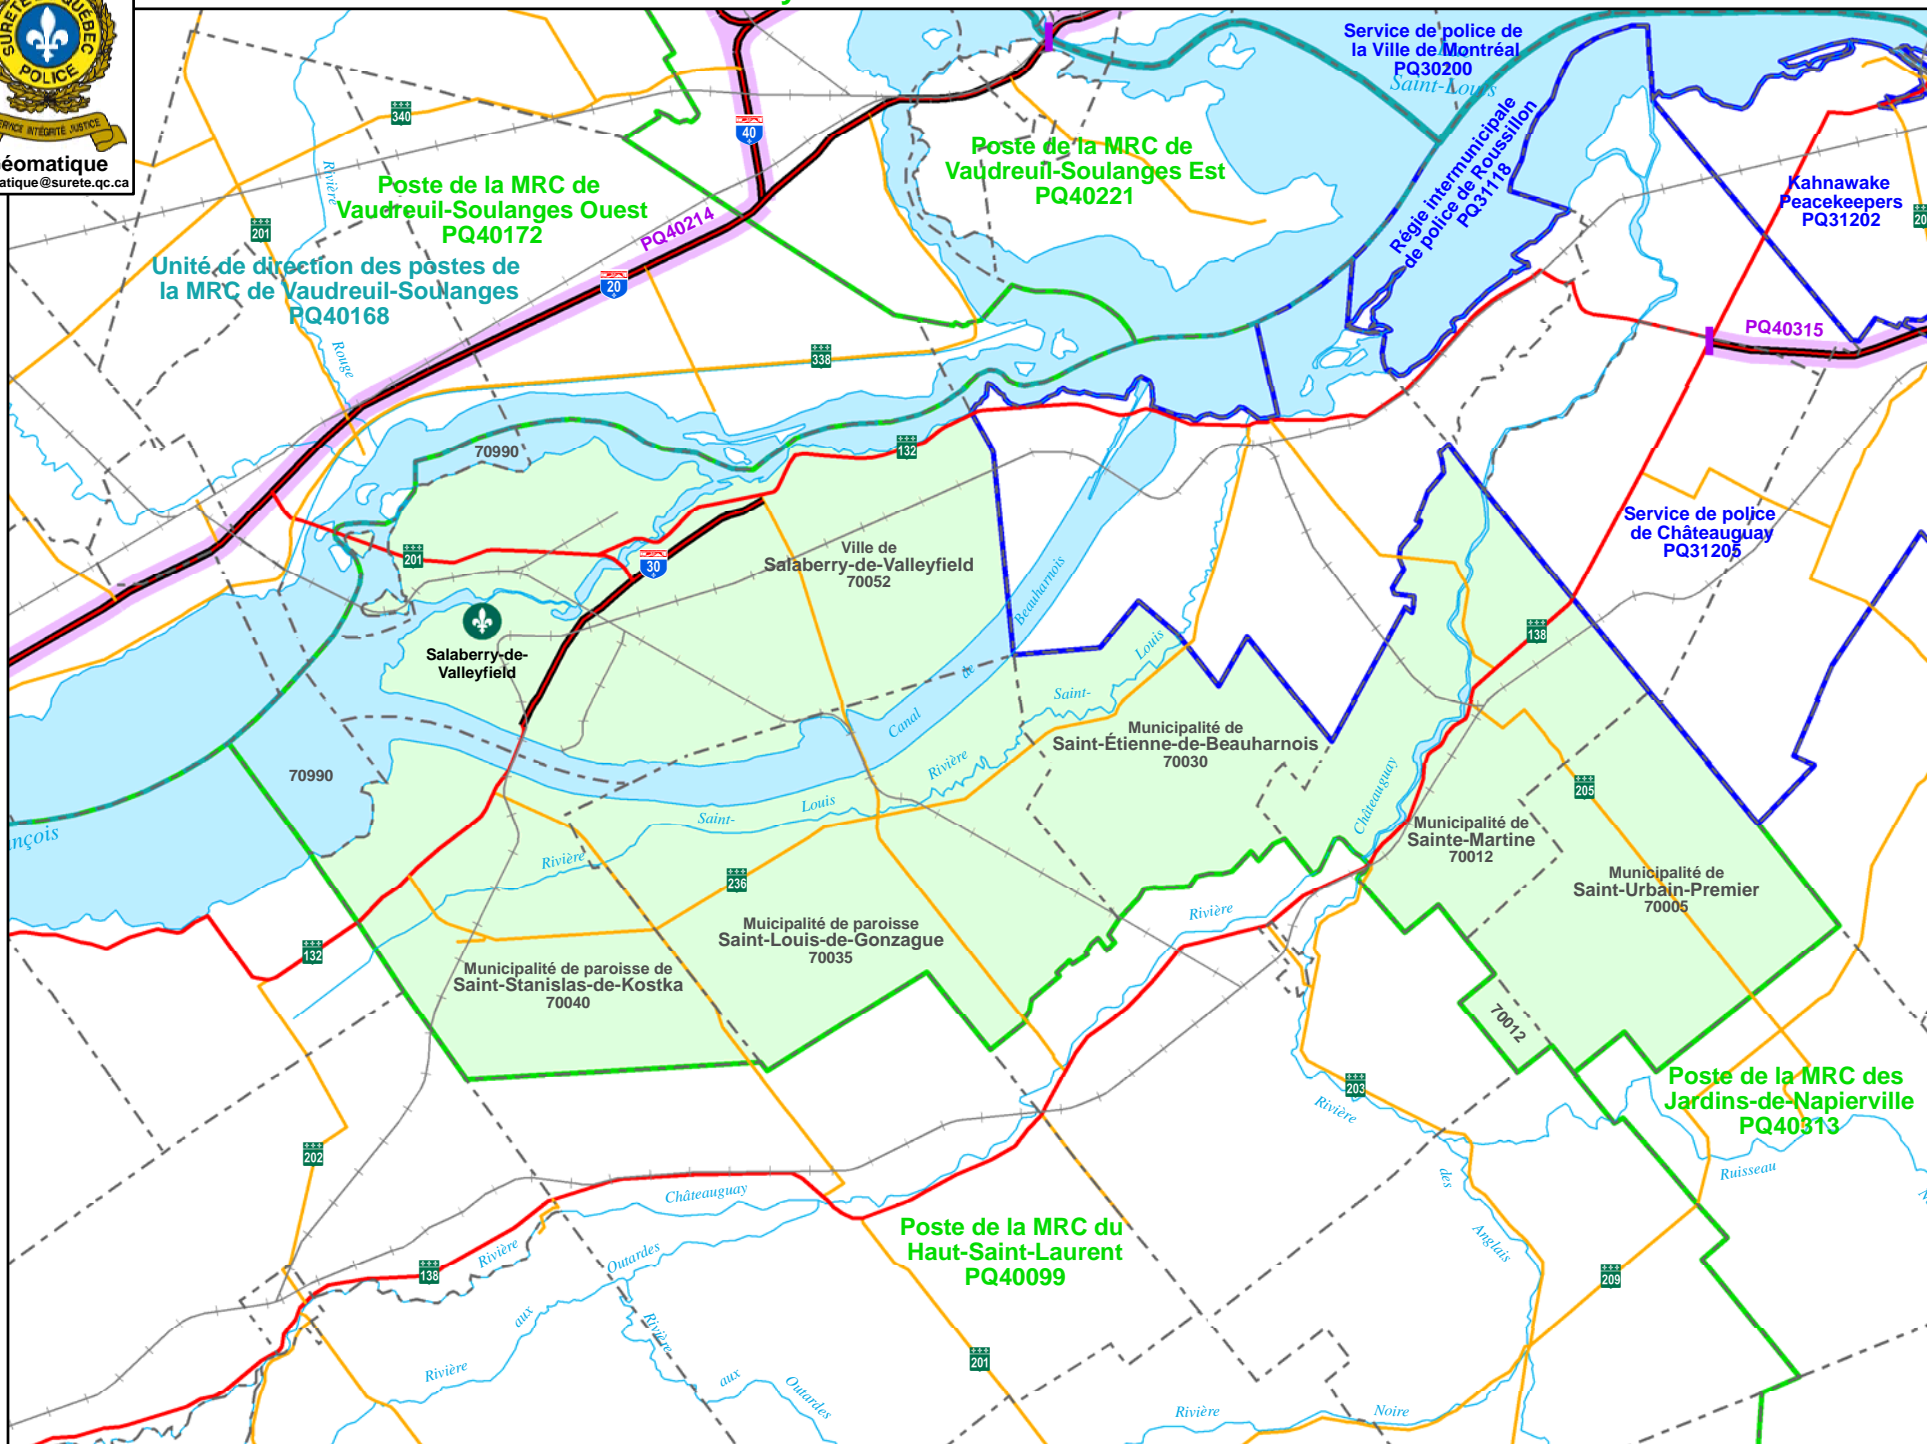

Géomatique
geomatique@surete.qc.ca

Postes autoroutiers

PQ40214 Poste autoroutier de la Montérégie Ouest
 PQ40315 Poste autoroutier de la Montérégie Est

Municipalités

70012 Municipalité de Sainte-Martine
 70990 Territoire non organisé aquatique de la MRC de Beauharnois-Salaberry

Légende

Desserte policière

-  Sûreté du Québec
-  Sûreté municipale
-  Corps ou service de police autochtone
-  District
-  Région, UDP*
-  Poste principal
-  Poste auxiliaire
-  Poste autoroutier (Limites)

-  Quartier général SQ
-  Poste de police SQ
-  Poste secondaire
-  Poste autoroutier
-  Poste de relais SQ
-  Quartier général CPM**
-  Service ou corps de police autochtone
-  Corps de police inuit

Voies de communication

-  Autoroute
-  Route principale
-  Route secondaire
-  Voie ferrée
-  Hors Québec
-  Cours d'eau
-  Frontières internationales
-  Frontières provinciales ou d'états
-  Limites municipales

* Unité de direction des postes
 ** CPM = Corps de polices municipaux
 *** Afin de ne pas surcharger la carte là où les bureaux d'un poste se situent au même endroit que ceux d'un quartier général, nous avons priorisé le symbole du quartier général. Dans le cas où les bureaux d'un poste autoroutier se situent au même endroit que ceux d'un poste, nous avons priorisé le symbole du poste.