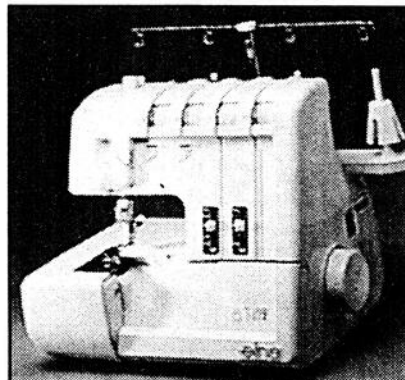

289$

OVERLOCK MODÈLE 614 DE