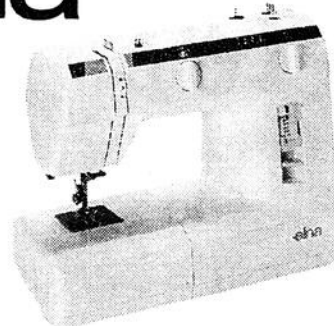

TAXES INCLUSES

97A, Montée des Bouleaux, St-Constant J5A 1A9
Tél.: (514) 632-5798

RS603

SPÉCIAL DES FÊTES elna

MACHINE À COUDRE MODÈLE 2002

- 5 points extensibles
- 5 points réguliers
- Boutonnière automatique