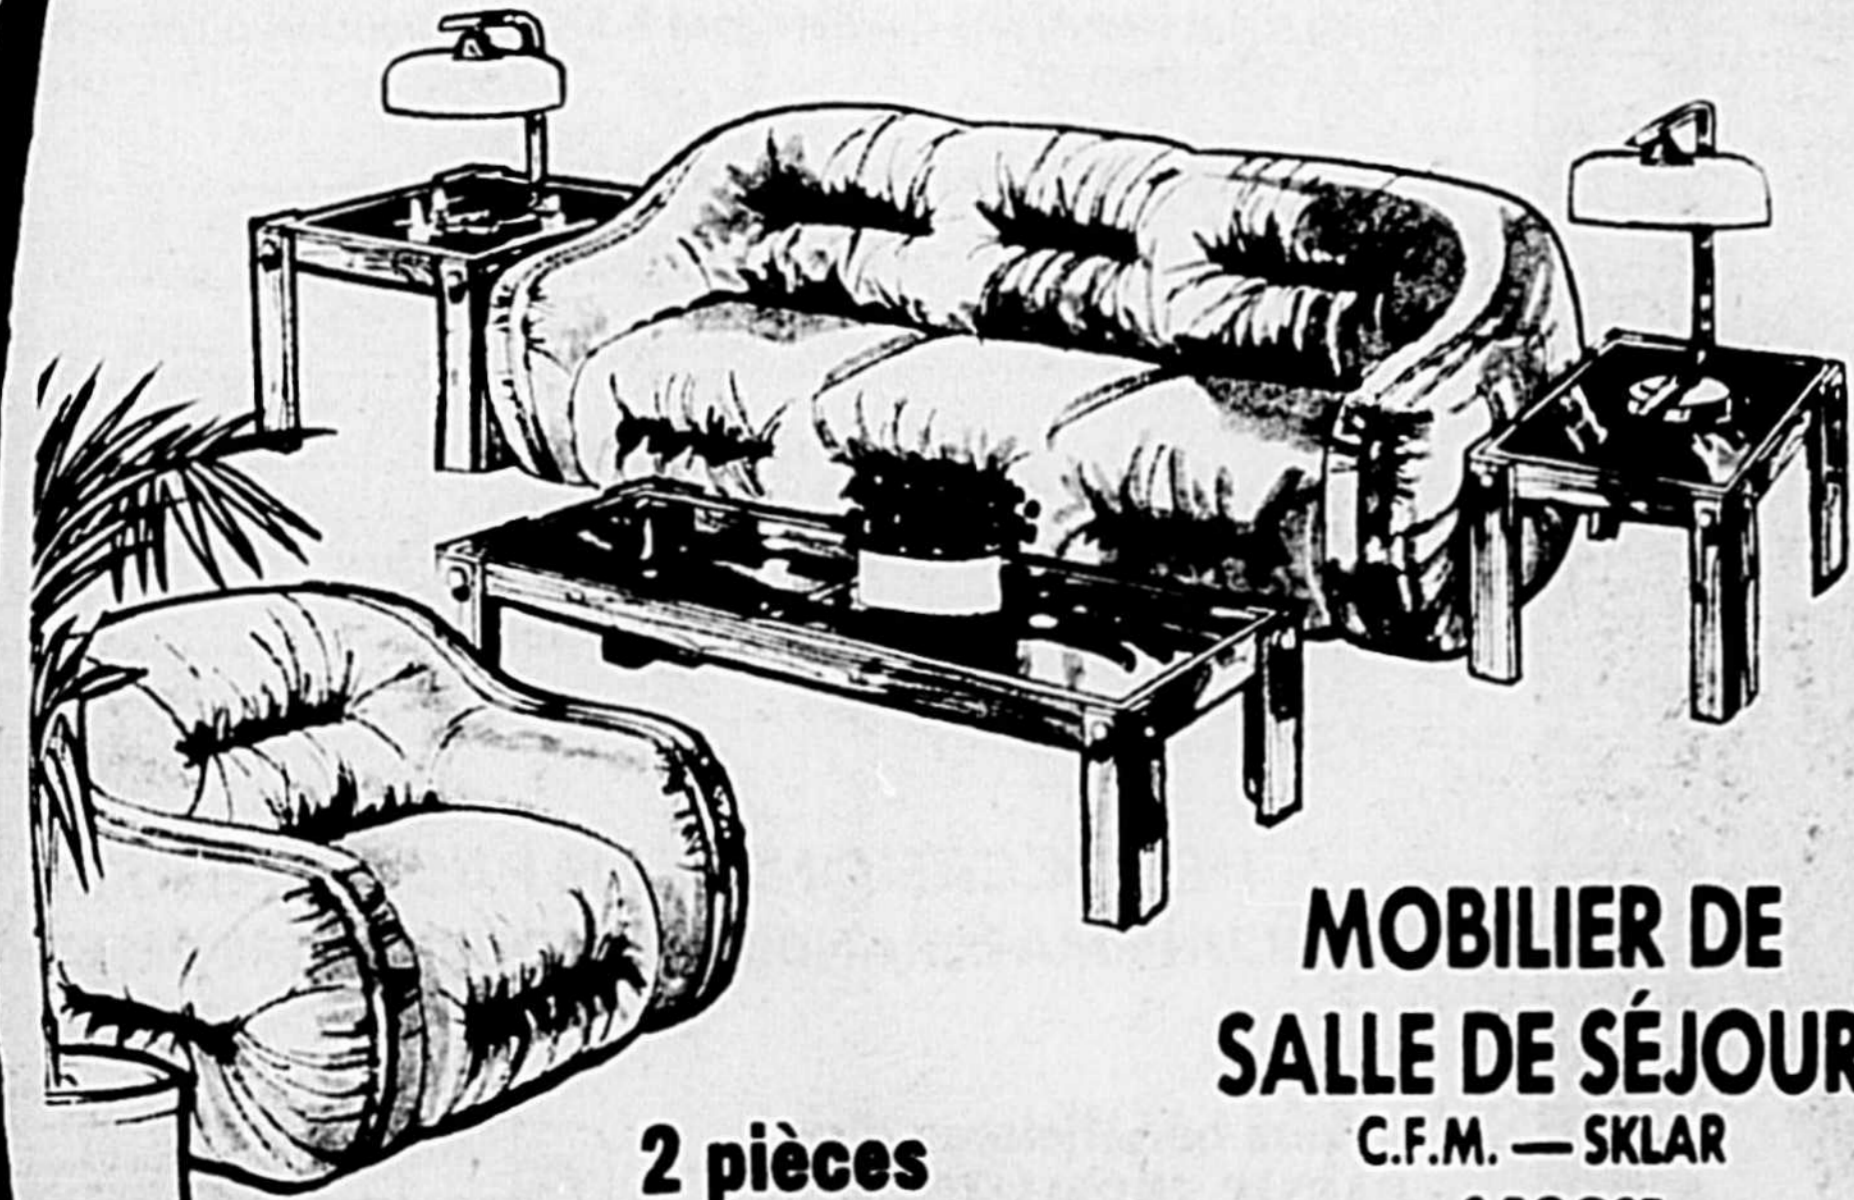

MOBILIER DE SALLE DE SEJOUR C.F.M. — SKLAR

$499⁹⁵
SI VOUS LES EMPORTEZ
$484⁹⁵

Mobilier "design" d'inspiration européenne. Les coussins et les dossiers sont galbés de façon à épouser les formes de votre anatomie. L'ensemble comprend un fauteuil et un canapé très confortables rembourrés de mousse et recouverts de tissu de velours de première qualité.

QUALITÉ, SERVICE, LIVRAISON GRATUITE DANS UN RAYON DE 100 MILES, SERVICE APRÈS-VENTE HORS PAIR

MOBILIER DE CHAMBRE À COUCHER de style contemporain pour décor moderne

L'ensemble de quatre pièces comprend une commode basse à 9 tiroirs repartis sur trois rangs (66 x 18 x 30 po), une grande glace encadrée, une commode-ardoire dont la partie gauche est pourvue d'une porte dissimulant des tablettes, et la partie droite de 5 tiroirs (39 x 18 x 46 po), et une tête de lit qui s'obtient en largeurs de 54 ou 60 po. L'ensemble de 6 pièces comprend en outre deux tables de chevet à deux tiroirs. Toutes les pièces sont finies pacanier et ornées de poignées et de motifs en métal chromé. L'ensemble constitue une occasion incroyable et à ne pas manquer

Ensemble de 4 pièces $299⁹⁵
Ensemble de 6 pièces, avec tables de chevet $399⁹⁵
$290⁹⁵ $387⁹⁵
SI VOUS LES EMPORTEZ