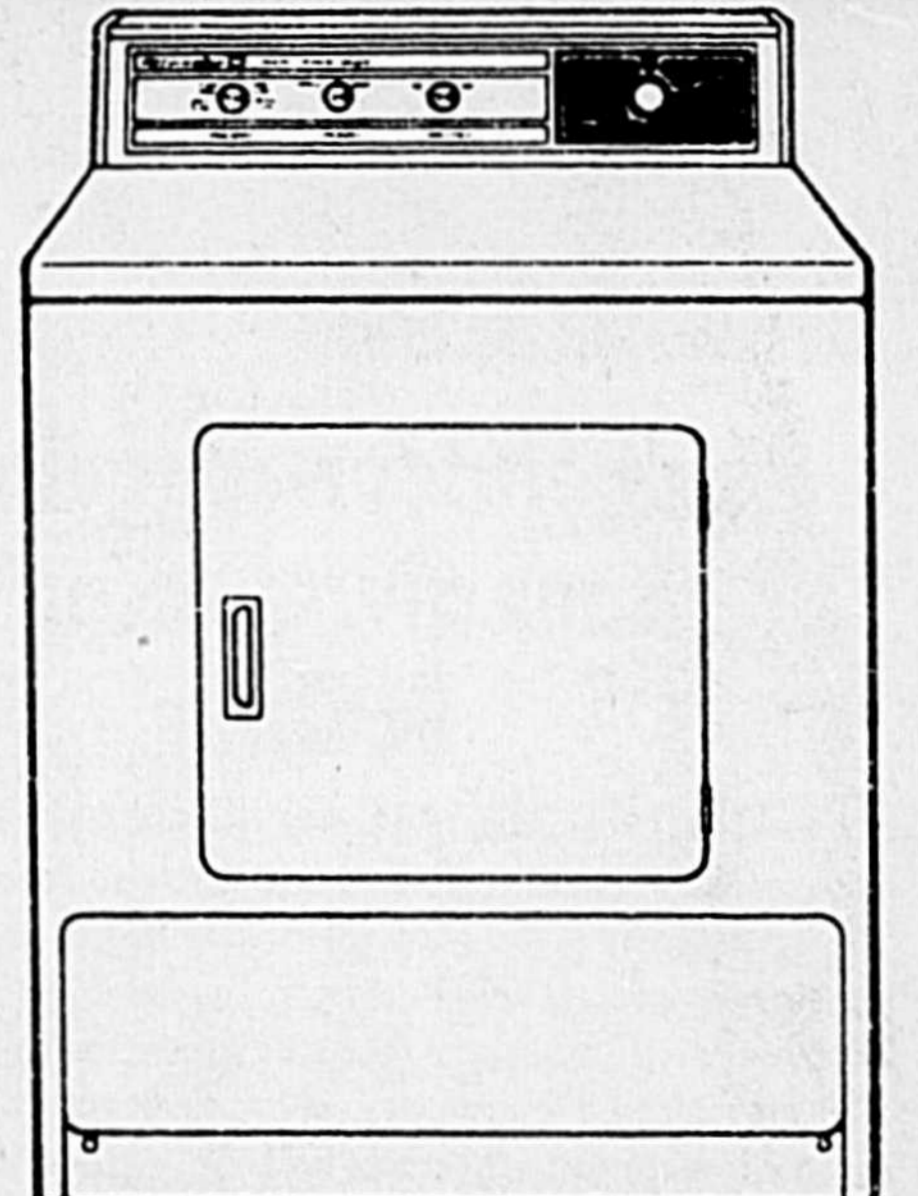

SÉCHEUSE "SUNBURST"

La compagne idéale de la machine à laver KW62. Séchage avec arrêt automatique et période de refroidissement avec Press Guard à tous les cycles pour prévenir le froissement. Quatre réglages de température: air froid (pour articles en caoutchouc); tricots et vêtements délicats; tissus sans repassage; coton et toile. Modèle: KD62. Dimensions: 35 3/8" (H), 28 1/2" (L), 27 1/4" (P).

**PRIX SPÉCIAL
D'OUVERTURE FAUCHER
$229**