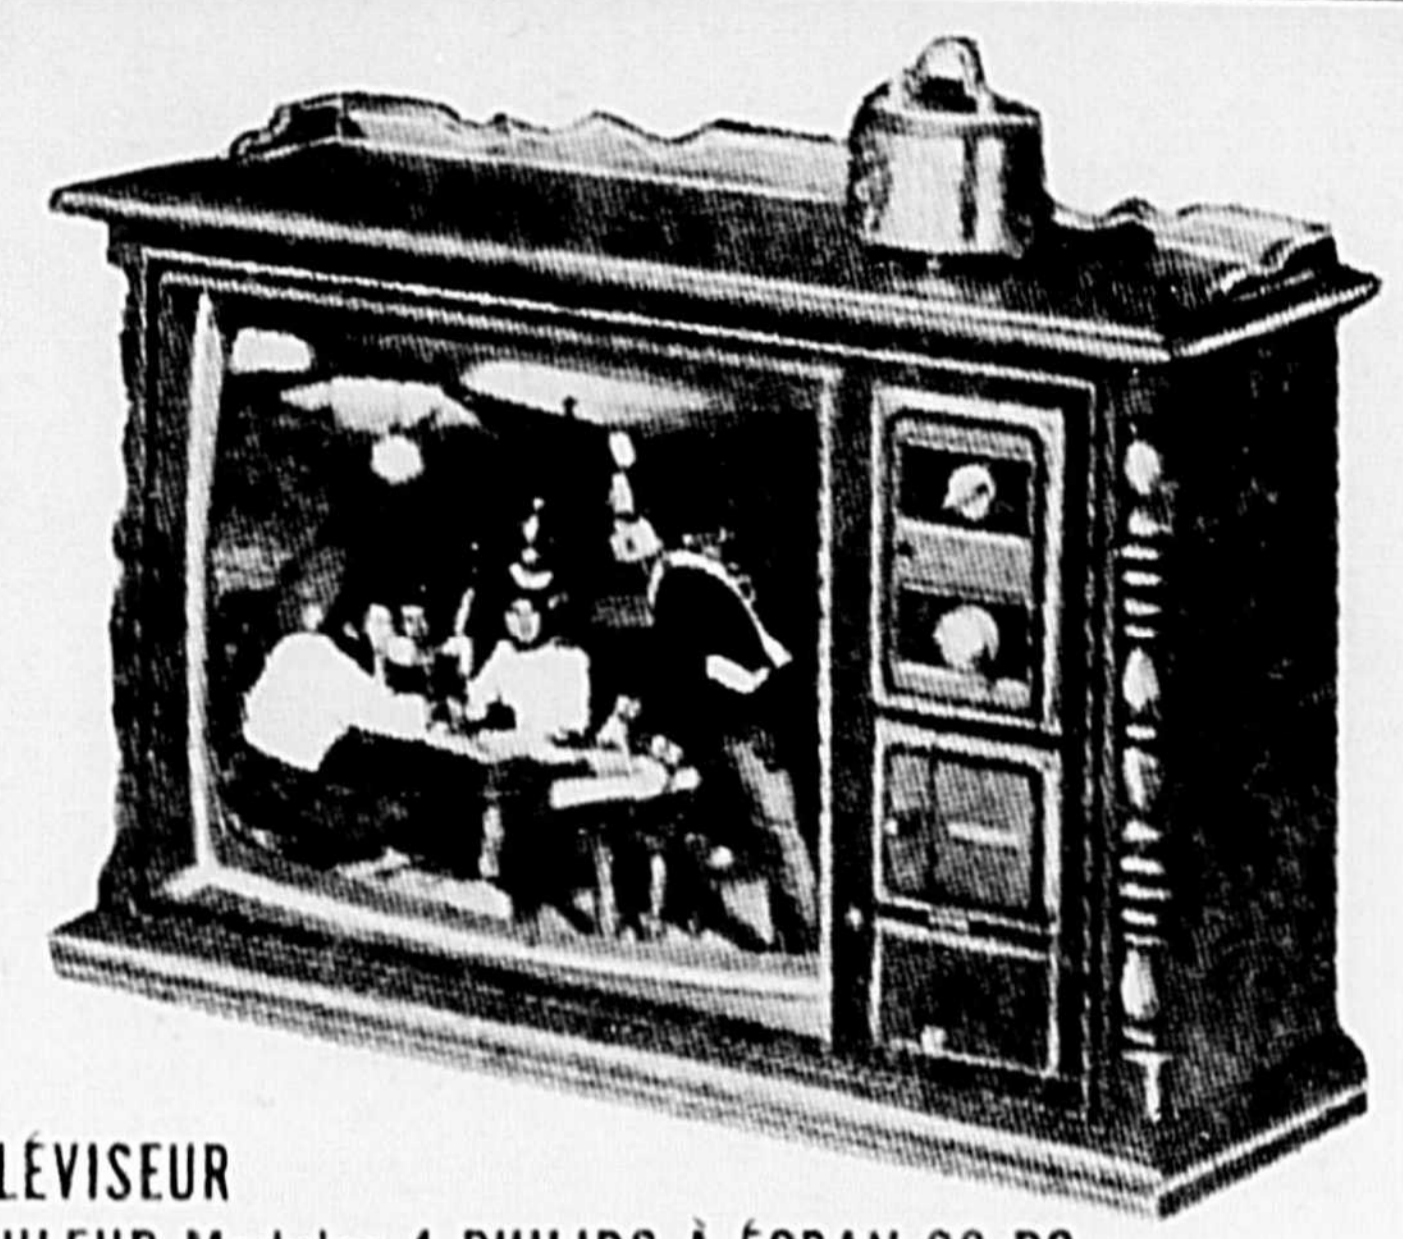

**TÉLÉVISEUR
COULEUR Modular 4 PHILIPS À ÉCRAN 20 PO**

Modèle ARUNDEL 20P307 — Châssis ENTièrement transistorisé et équipé de 4 modules de circuit qui se remplacent en un rien de temps. Microcircuits qui assurent une qualité d'image exceptionnelle et une excellente stabilité de la réception. Commande Autotrac qui règle les couleurs, le contraste et la luminosité. Bouton Autocolor qui élimine les problèmes de réglage de 3 fonctions indépendantes. Ébénisterie de style colonial canadien, exécutée dans du bois de placage érable façon "lueur de chandelle".

**PRIX SPÉCIAL
D'OUVERTURE FAUCHER $549**

MODULAR 4

SYSTÈME MODULAIRE: PROCÉDÉ AMÉLIORÉ POUR LES TÉLÉVISEURS COULEUR

1. **1** Module transformateur d'alimentation procurant une image absolument stable.
   Ce transformateur, mis au point tout récemment, achemine les tensions qui exigent le tube image et le châssis. Il permet le branchement direct du câble de télévision (vidéotribution) sur une prise d'entrée spéciale, éliminant ainsi les broutilles interpestifs éventuellement causés par les signaux de transmission.
2. **2** Module de fréquence intermédiaire (I.F.) assurant l'obtention d'une image toujours parfaite.
   Les circuits intégrés de ce module permettent d'obtenir des contours nettement définis et remarquablement clairs qui ajoutent du relief à l'image. Il comprend le bloc d'accord fin automatique et produit les sons les plus agréables jamais obtenus jusqu'ici.
3. **3** Module de précision chromatique produisant des couleurs superbes.
   Le circuit intégré de ce module permet d'épurer le signal de chrominance, ce qui favorise la production d'une image aux couleurs toujours claires et brillantes. Il comprend également les circuits Synchrom et Crisper qui favorisent la perfection des couleurs et la qualité nettement supérieure des contours.
4. **4** Module "haute tension / amplitude verticale" procurant une image brillante et précise.
   Il permet d'obtenir une image parfaitement centrée à chaque réglage de luminosité, tout en la maintenant brillante et précise. Il élimine les contractions, élargissements, tressaillements et entoulements interpestifs de l'image.