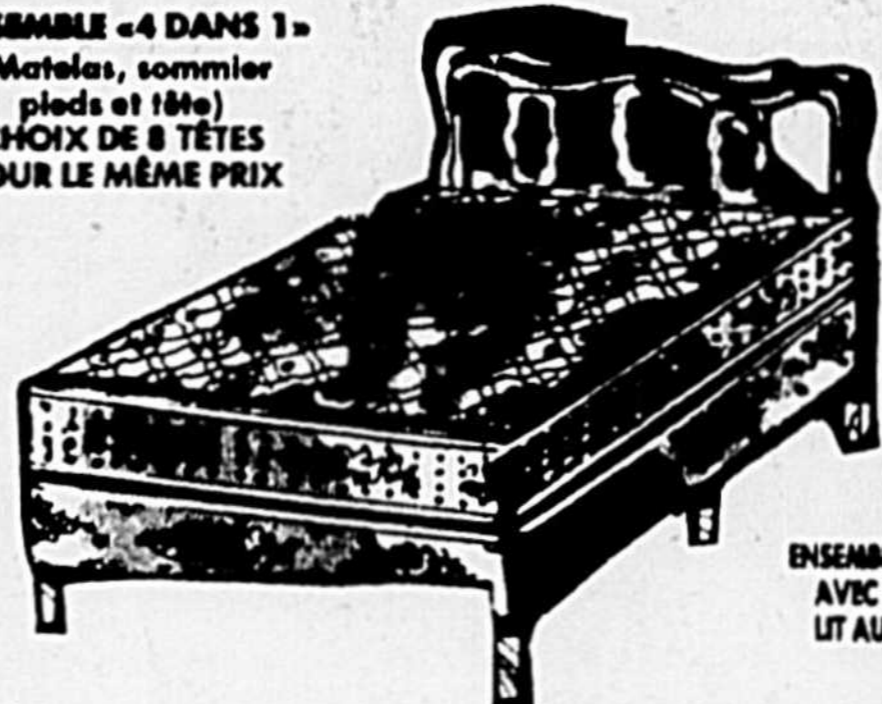

ENSEMBLE DEVON AVEC TÊTE DE LIT AU CHOIX

1. Matelas à piqûres multiples sur souple épaisseur de mousse. Côtés à œillets pour une ventilation adéquate. Support «Perma Edge» évitant l'affaissement des côtés. Construction 510 ressorts. 7 têtes au choix.
2. Matelas 39 po avec sommier tapissier, pieds et tête de lit au choix ..... **$144⁹⁵** Emporté **$140⁹⁵**
   - Matelas, sommier (39 po), pieds ..... **$129⁹⁵** Emporté **$126⁹⁵**
   - Matelas ou sommier tapissier 39 po ..... **$69⁹⁵** Emporté **$67⁹⁵**
   - Matelas et sommier tapissier 48 ou 54 po ..... **$154⁹⁵** Emporté **$150⁹⁵**
   - Matelas ou sommier tapissier 48 ou 54 po ..... **$84⁹⁵** Emporté **$82⁴⁹**
   - Matelas et sommier tapissier 60 x 80 po «Queen size» ..... **$199⁹⁵** Emporté **$193⁹⁵**
   - Matelas ou sommier tapissier «Queen size» ..... **$99⁹⁵** Emporté **$96⁹⁵**

MATELAS «FLUR DE LIT», LE MEILLEUR AU MONDE

ENSEMBLES «MIX AND MATCH»

- Ensemble matelas et sommier tapissier, largeur 39 ou 54 po ..... **$89⁹⁵** Emporté **$87²⁵**
- Sommier tapissier, largeur 39 ou 54 po ..... **$42⁹⁵** Emporté **$41⁹⁵**