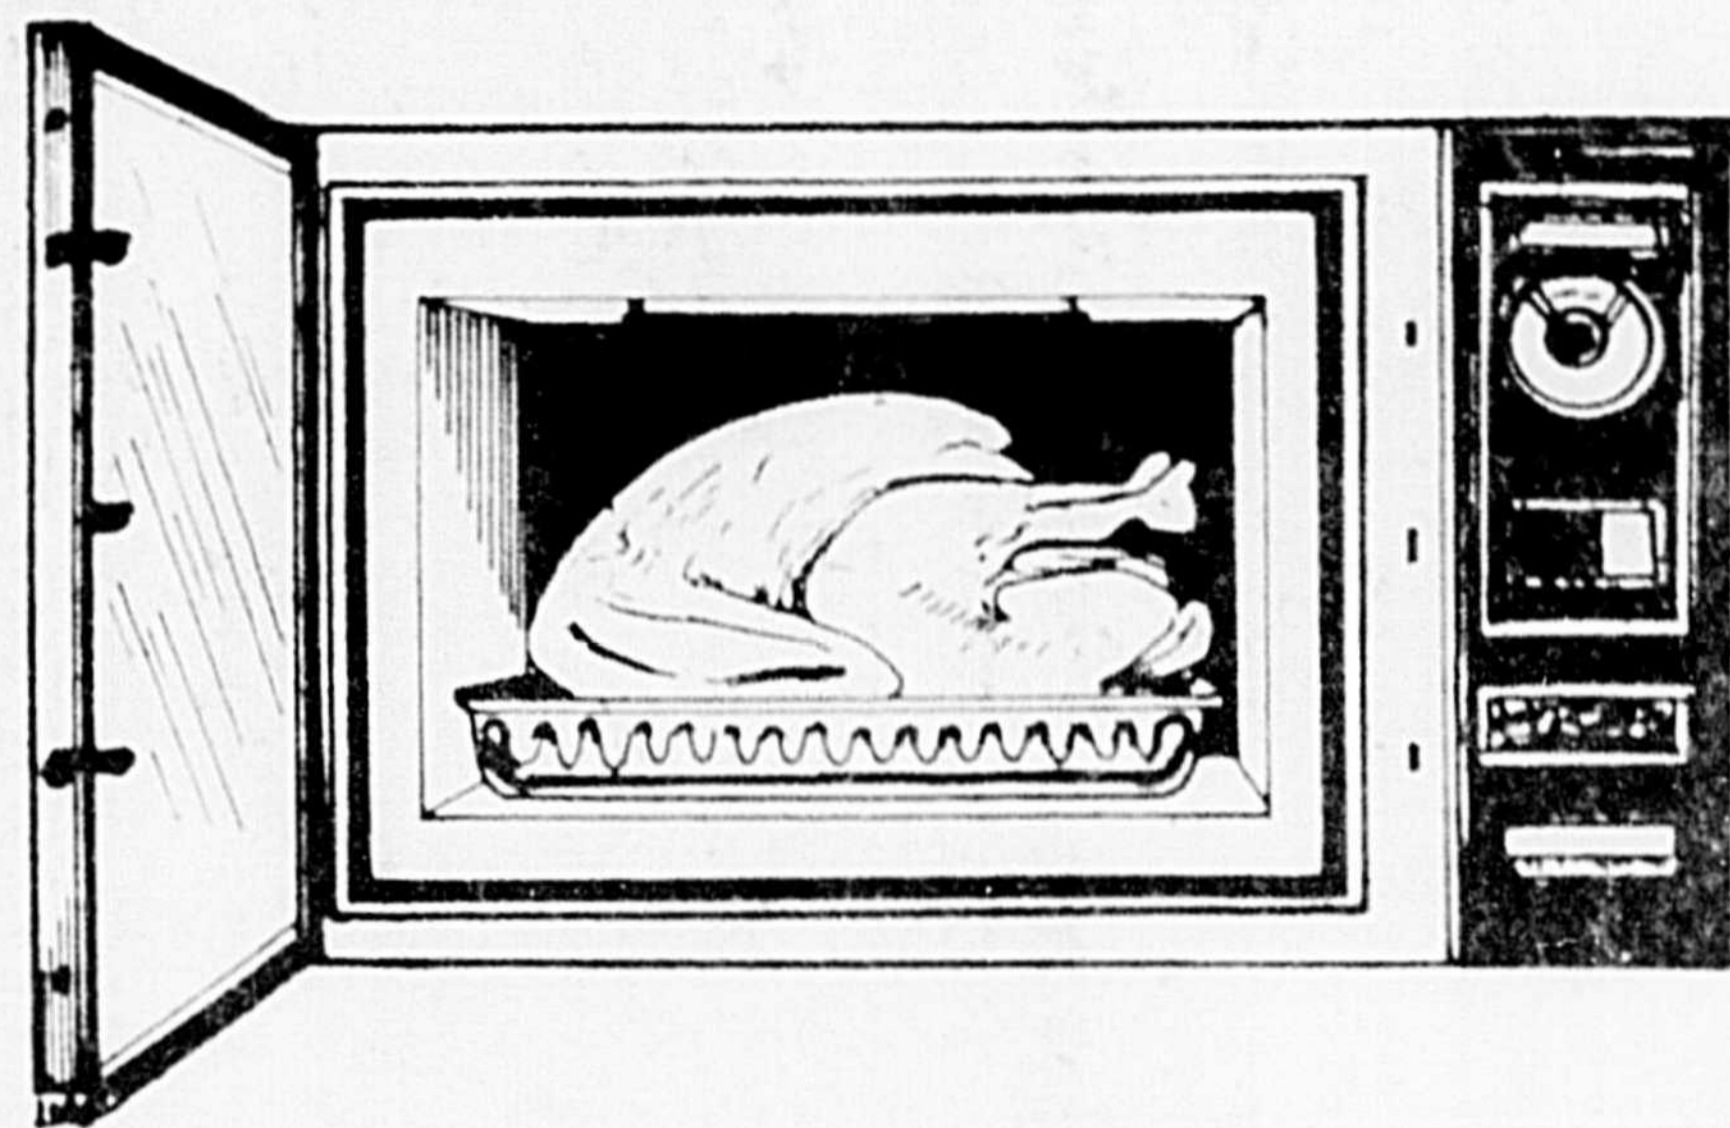

FOUR À MICRO-ONDES LITTON-McCLARY

Modèle YUC-2416 — Cuit un rôti de 5 lb en 42 minutes et dégivre une livre de viande hachée en moins de 10 minutes. Commandes à boutons-poussoirs et sélecteur rotatif. Livré avec un livre de recettes.

PRIX SPÉCIAL DE FAUCHER $379

PRIX SPÉCIAUX EN VIGUEUR JUSQU'AU SAMEDI 9 AVRIL INCLUSIVEMENT (ou jusqu'à l'épuisement des stocks)

Vous bénéficiez d'un RABAIS SUPPLÉMENTAIRE DE 3% EN ACHETANT AU COMPTANT ET EN EMPORTANT CHAQUE ARTICLE

L'ENSEMBLE
$1029