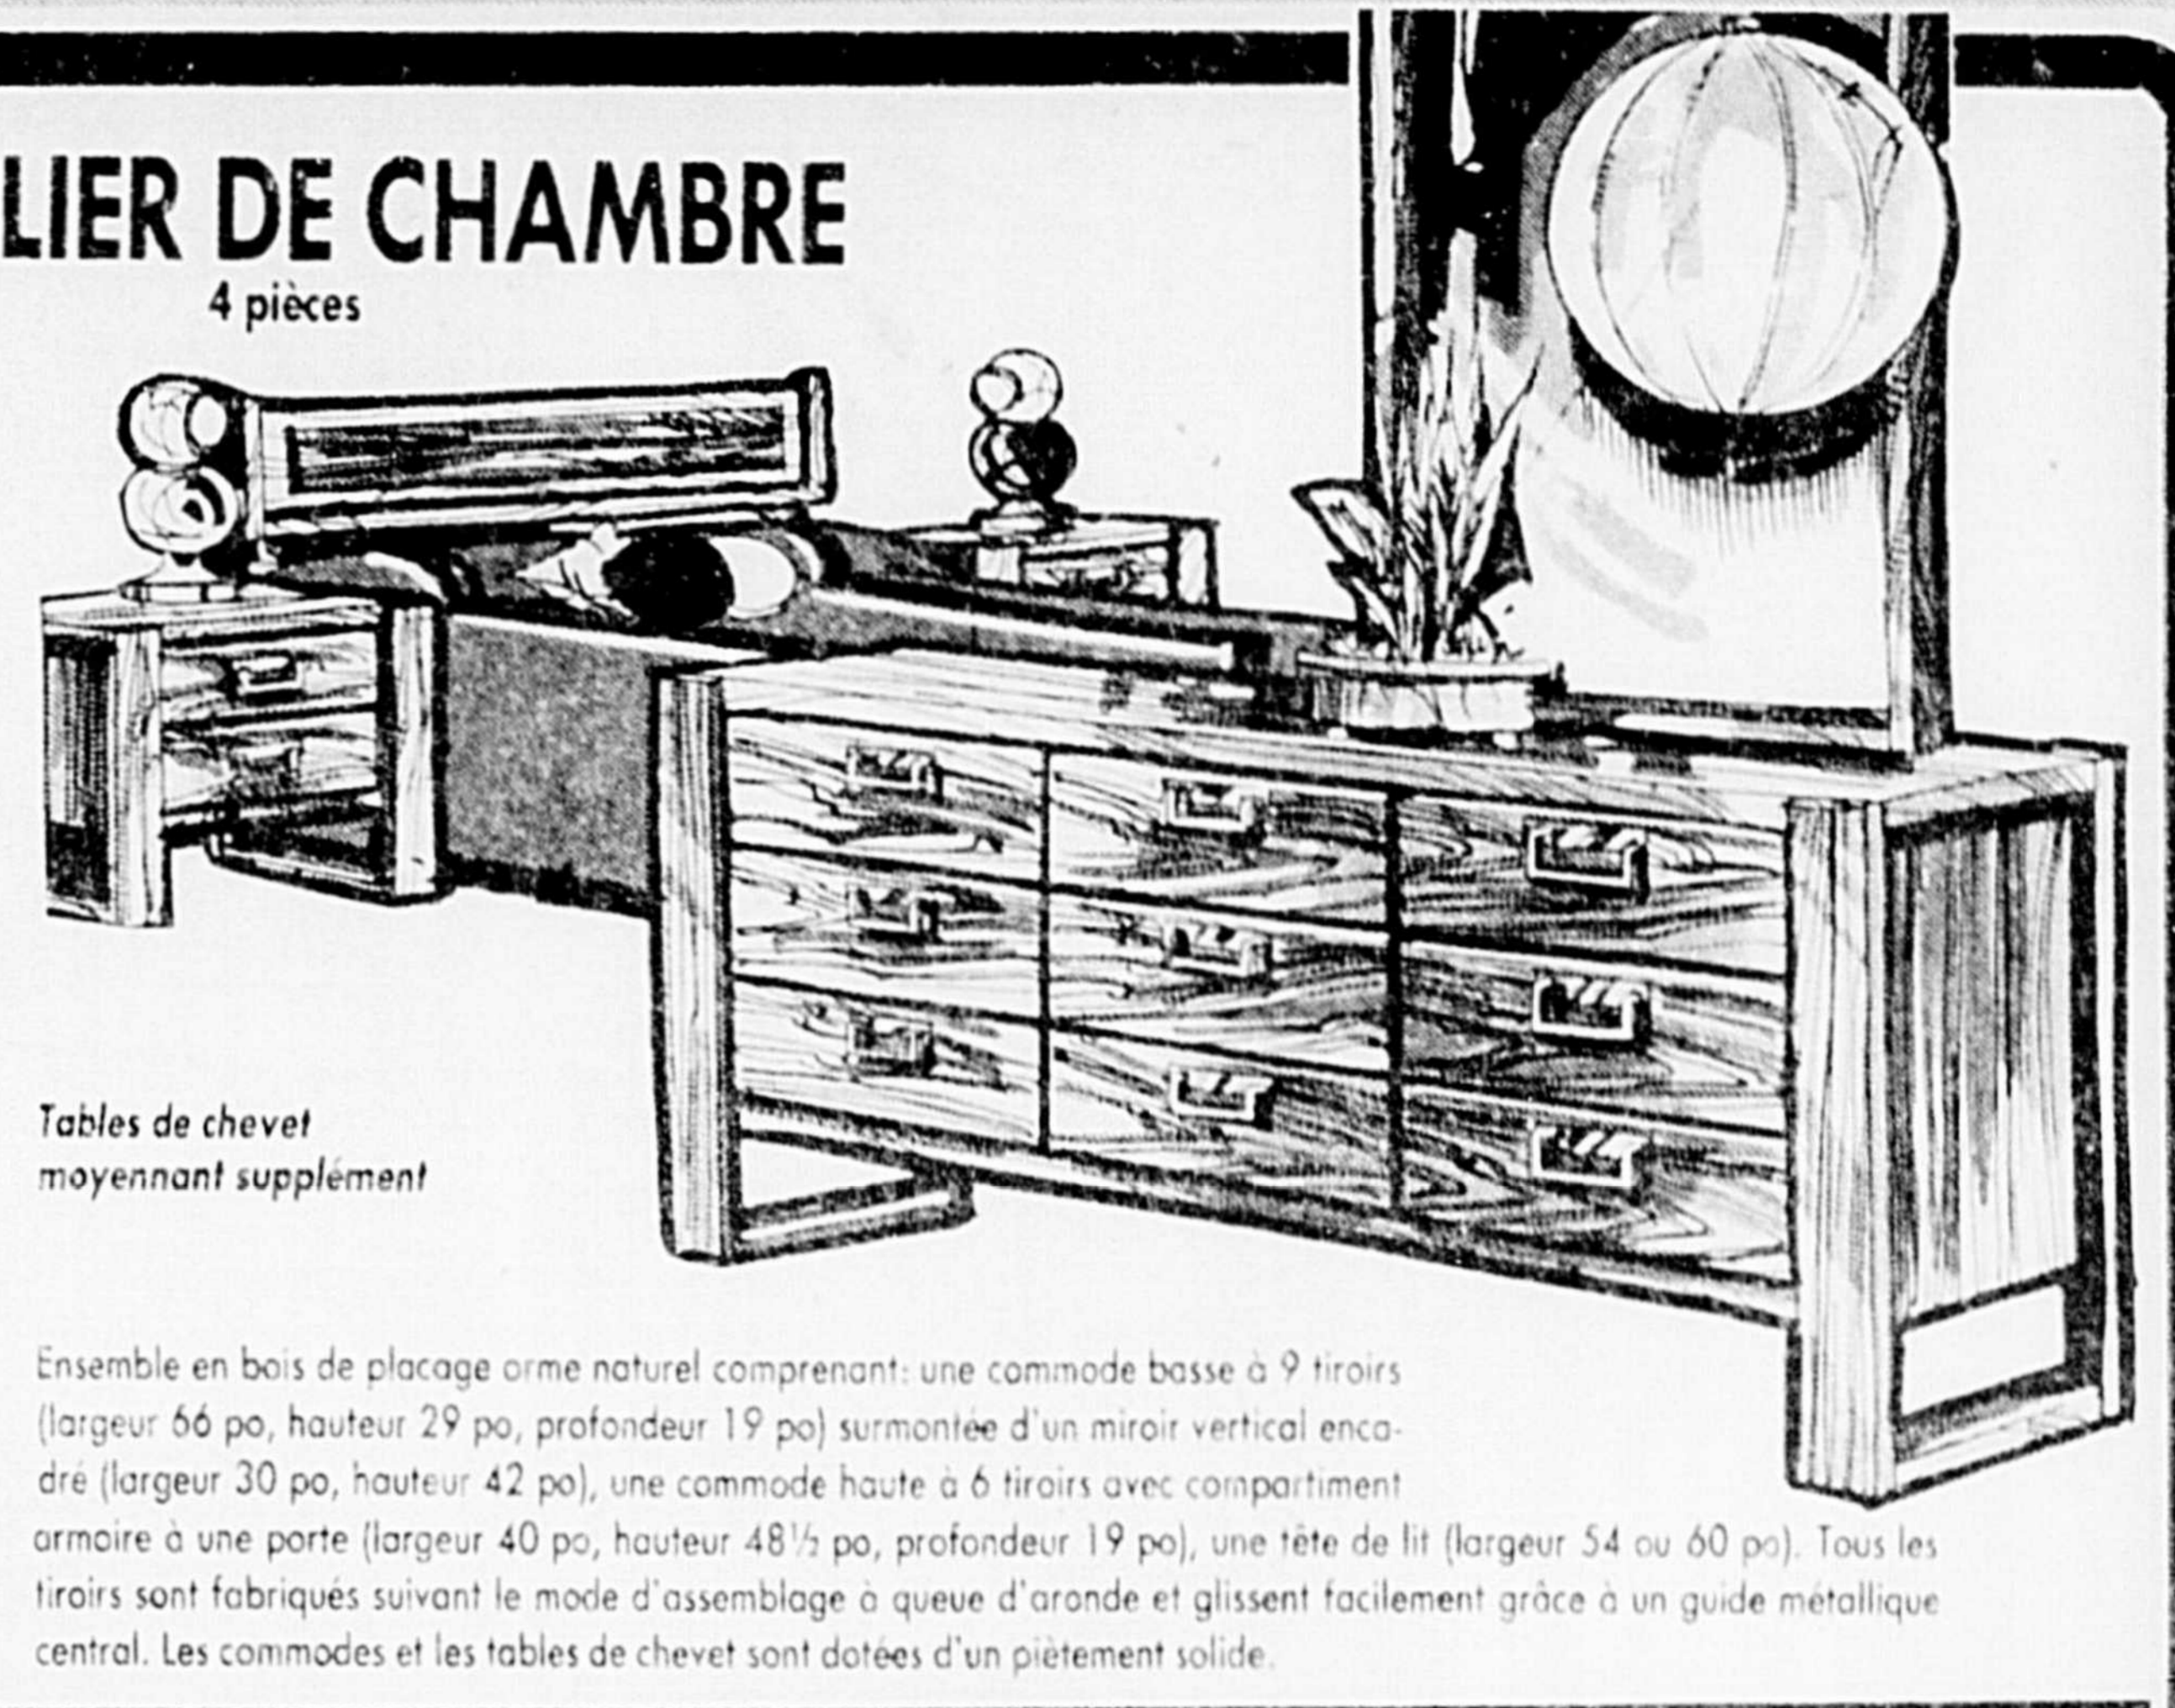

ILLUSTRATION: Le nouveau magasin-entrepôt géant FAUCHER à Boucherville.

MOBILIER DE CHAMBRE

4 pièces

\$549⁹⁵

SI VOUS L'EMPORTEZ
\$533⁴⁵

Tables de chevet moyennant supplément

Ensemble en bois de placage armo naturel comprenant: une commode basse à 9 tiroirs (largeur 66 po, hauteur 29 po, profondeur 19 po) surmontée d'un miroir vertical encadré (largeur 30 po, hauteur 42 po), une commode haute à 6 tiroirs avec compartiment armoire à une porte (largeur 40 po, hauteur 48 1/2 po, profondeur 19 po), une tête de lit (largeur 54 ou 60 po). Tous les tiroirs sont fabriqués suivant le mode d'assemblage à queue d'aronde et glissent facilement grâce à un guide métallique central. Les commodes et les tables de chevet sont dotées d'un piétement solide.