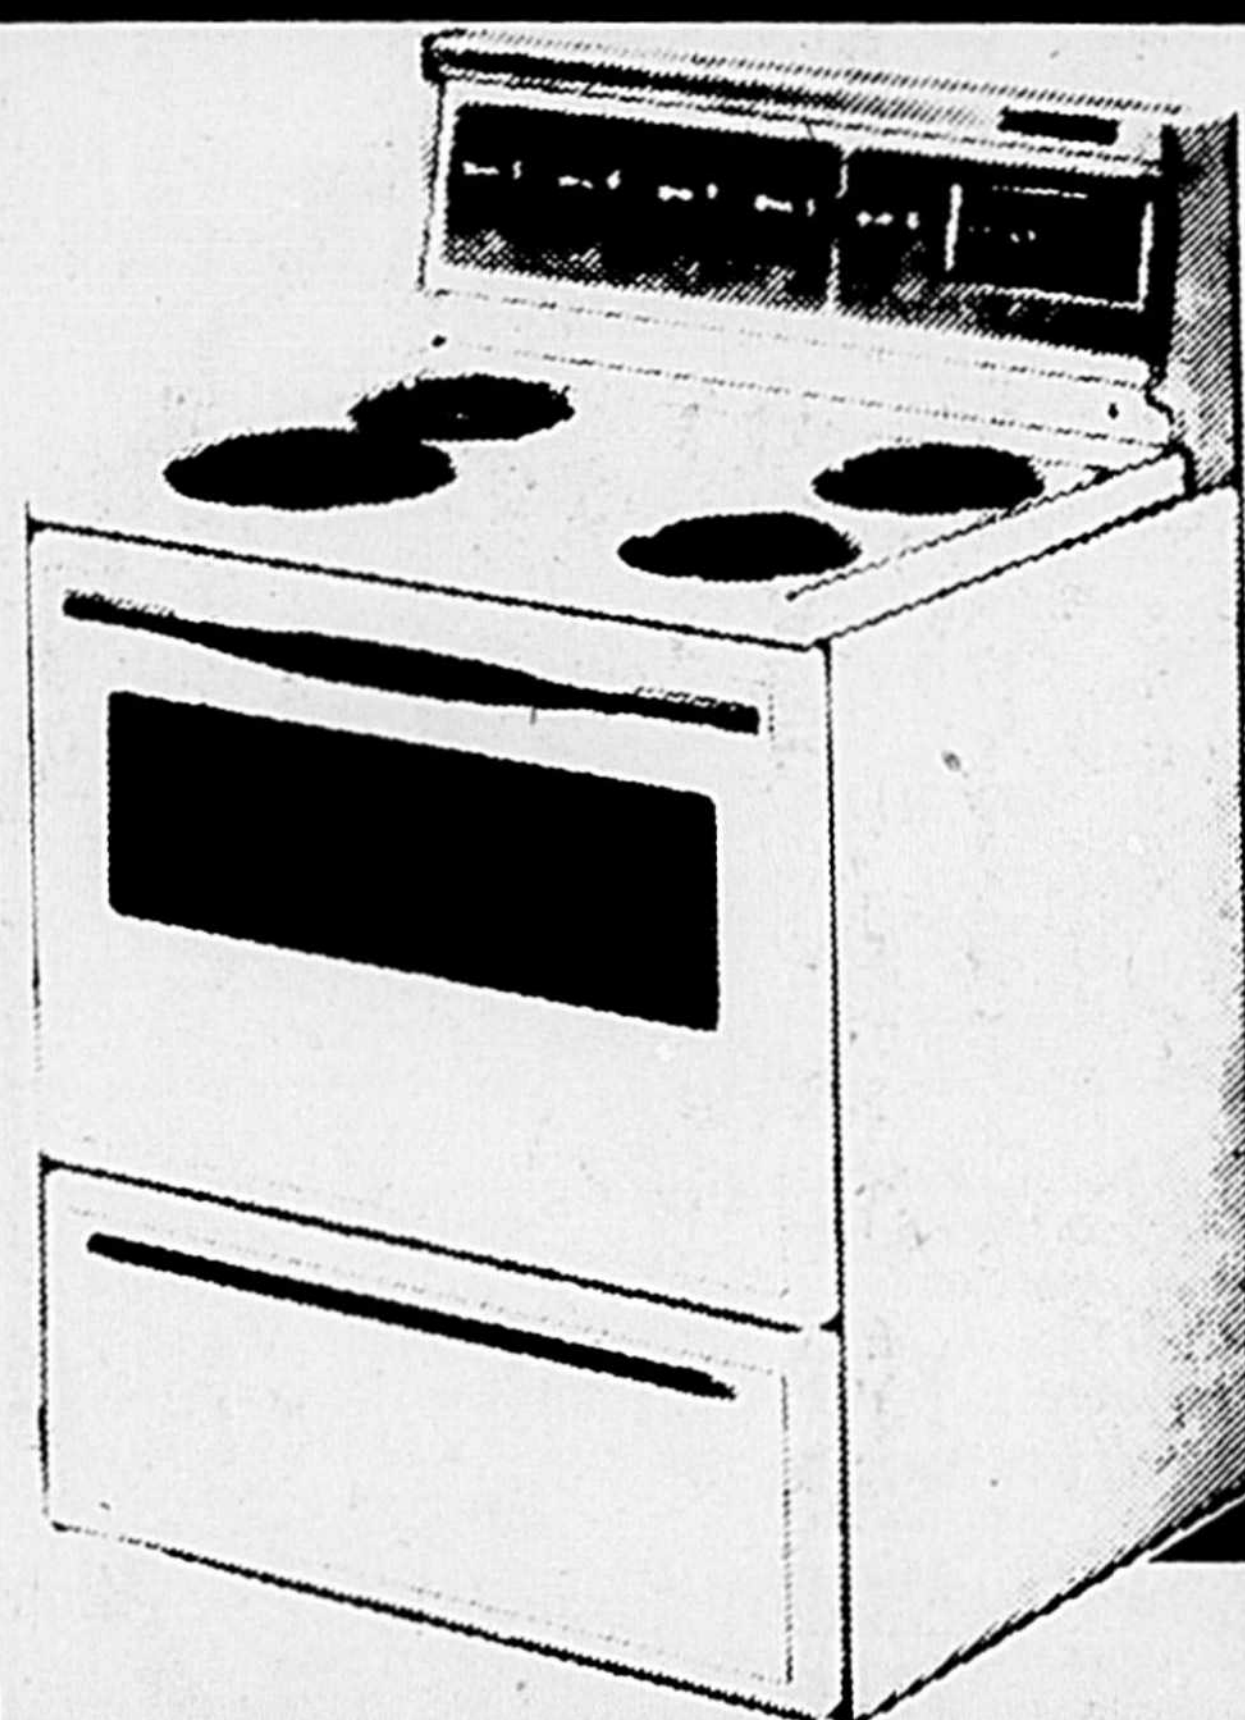

**CES OCCASIONS
EXCEPTIONNELLES**
VOUS SONT PROPOSÉES
AUX 2 MAGASINS FAUCHER

**PARKING AUX
PORTES DU
MAGASIN**

**PRIX SPÉCIAUX EN VIGUEUR
JUSQU'AU SAMEDI 9 AVRIL
INCLUSIVEMENT**
(ou jusqu'à l'épuisement
des stocks)

ENSEMBLE BÉLANGER CUISINIÈRE large de 30 po "Bon Appétit"

Modèle BB-4797K — Minuterie automatique permettant la cuisson différée. Horloge à minuterie. Panneau de commandes vitré et éclairé. Prise auxiliaire avec minuterie 24H. Éléments chauffants amovibles. Un élément de 8 po à chauffe rapide. Panneau de cuisson amovible avec interrupteur de sûreté. Four muni d'une porte en verre noir. Thermomètre à viande. Éclairage à l'intérieur du four. Léchefrite et gril émaillés porcelaine.

RÉFRIGÉRATEUR sans givre "Bon Air"

Modèle BF-1797 — Compartiment congélateur: volume: 4.44 pi³. Peut contenir 155 lb de denrées. Distributeur à boîtes de jus. Porte-étager. 1 clayette réglable. Bac à glaçons. Compartiment réfrigérateur. 6 demi-clayettes réglables en porte-à-faux. 1 clayette pleine largeur. Oeufrier en porte-à-faux. Porte-étager à quatre clayettes en porte-à-faux. Bac à viande. Légumier, garde-beurre réglable. Compartiment à fromage. Porte à fermeture magnétique. Construction à parois minces. Pattes de nivellement réglables.

**PRIX SPÉCIAL
D'OUVERTURE
FAUCHER
L'ENSEMBLE**

$899

RÉFRIGÉRATEUR- CONGÉLATEUR SANS GIVRE, 15 pi. BÉLANGER Modèle BF 1591

Distributeur de boîtes de jus. 2 clayettes réglables (plusieurs positions). 2 bacs à légumes et fruits, un casier à oeufs et un garde-beurre. 2 portes à joint étanche.

**CARROSSERIE
OR MOISSON**

CUISINIÈRE BÉLANGER

LARGE de 30 po
Modèle BC4492

Horloge programmatrice et minuterie permettant de régler automatiquement la cuisson au four. Porte de four amovible et dotée d'un grand hublot.