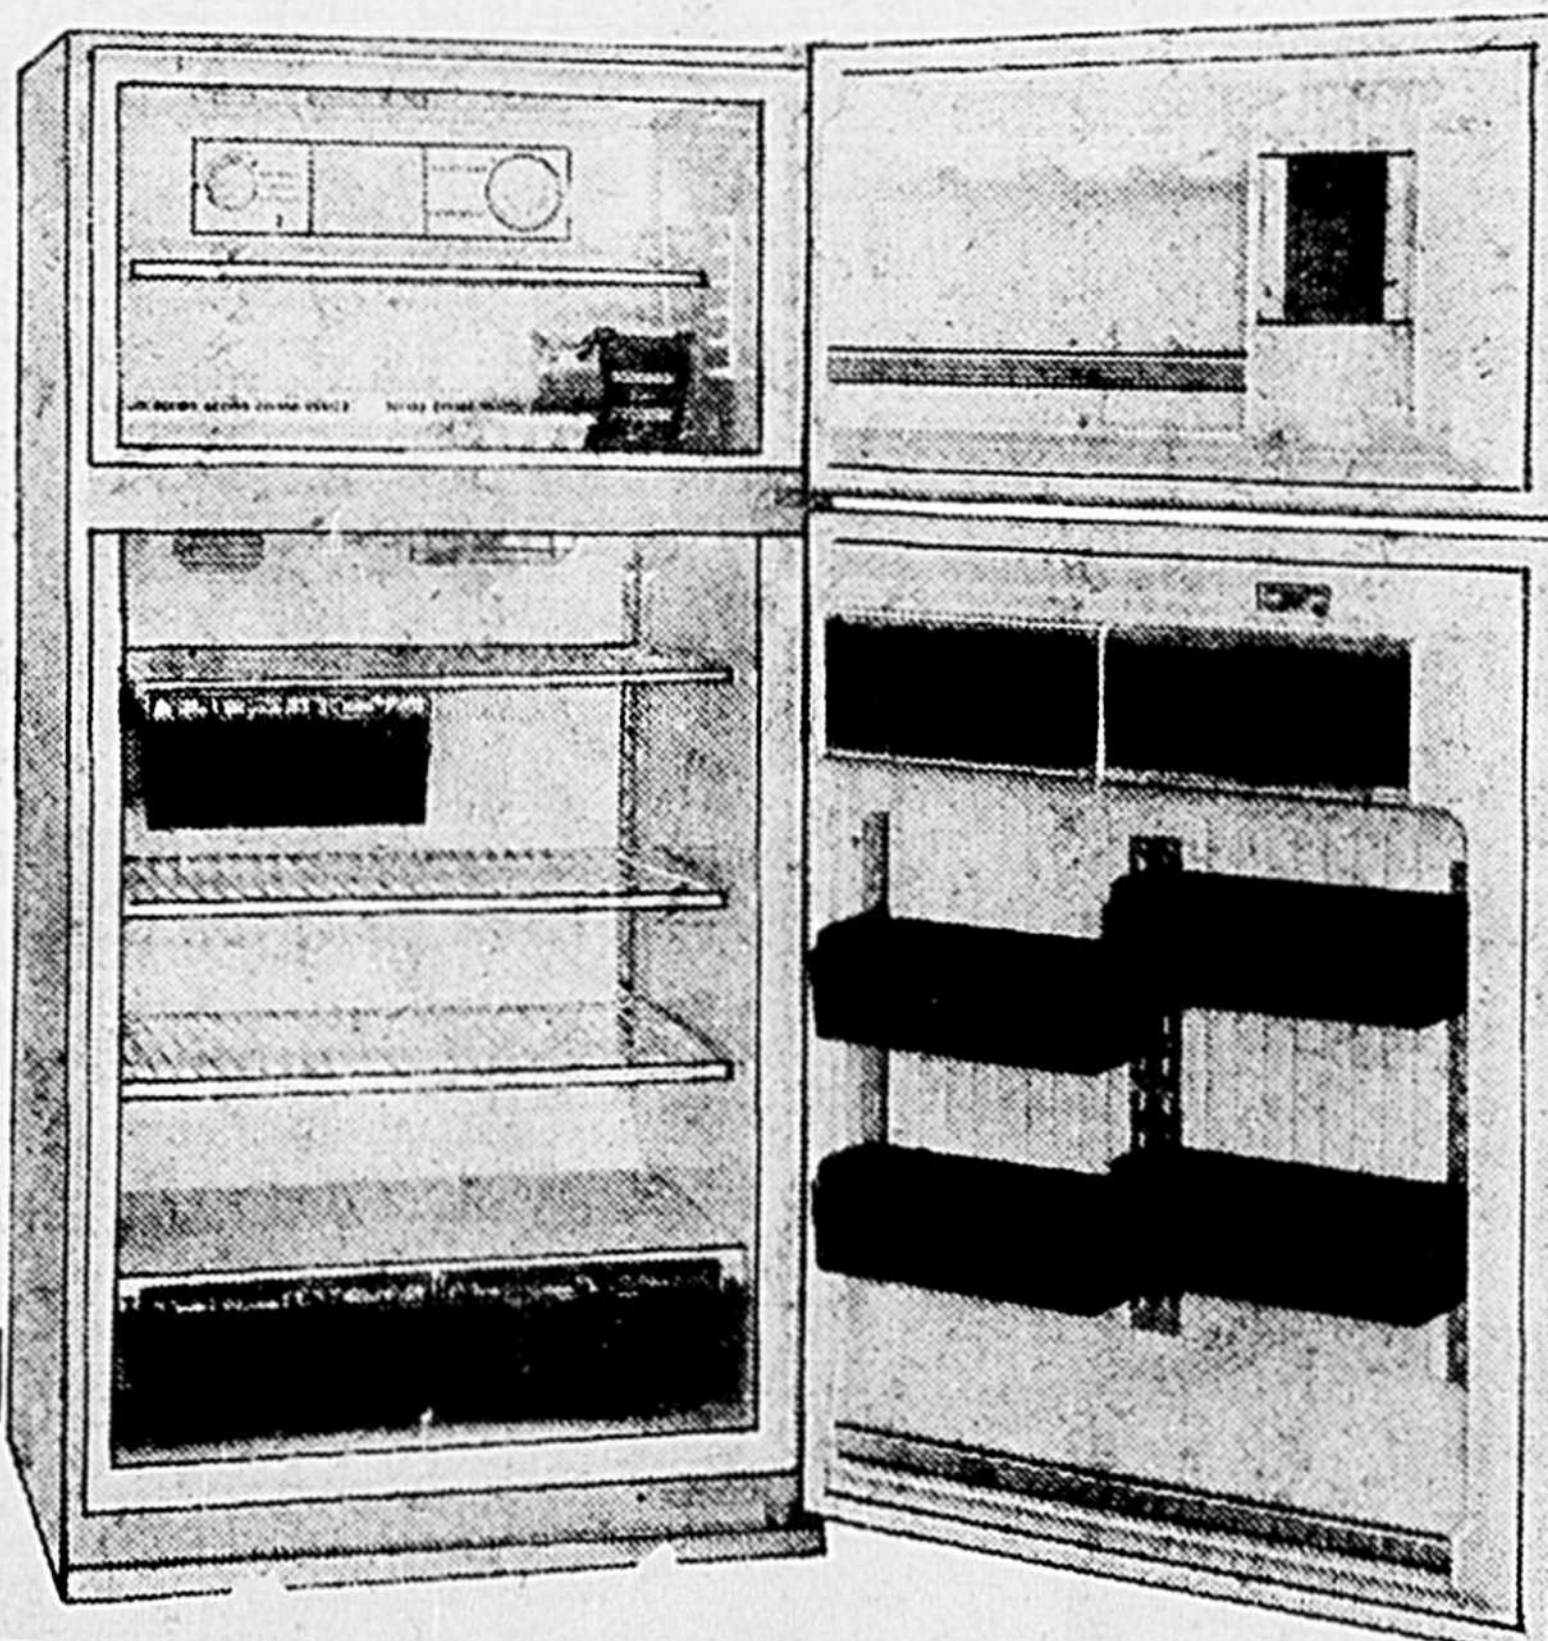

**CES OCCASIONS
EXCEPTIONNELLES**
VOUS SONT PROPOSÉES
AUX 2 MAGASINS FAUCHER

**PARKING AUX
PORTES DU
MAGASIN**

**PRIX SPÉCIAUX EN VIGUEUR
JUSQU'AU SAMEDI 9 AVRIL
INCLUSIVEMENT**
(ou jusqu'à l'épuisement
des stocks)

ENSEMBLE BÉLANGER CUISINIÈRE large de 30 po "Bon Appétit"

Modèle BB-4797K — Minuterie automatique permettant la cuisson différée. Horloge à minuterie. Panneau de commandes vitré et éclairé. Prise auxiliaire avec minuterie 24H. Éléments chauffants amovibles. Un élément de 8 po à chauffe rapide. Panneau de cuisson amovible avec interrupteur de sûreté. Four muni d'une porte en verre noir. Thermomètre à viande. Éclairage à l'intérieur du four. Léchefrite et gril émaillés porcelaine.

RÉFRIGÉRATEUR sans givre "Bon Air"

Modèle BF-1797 — Compartiment congélateur: volume: 4.44 pi³. Peut contenir 155 lb de denrées. Distributeur à boîtes de jus. Porte-étager. 1 clayette réglable. Bac à glaçons. Compartiment réfrigérateur. 6 demi-clayettes réglables en porte-à-faux. 1 clayette pleine largeur. Oeufrier en porte-à-faux. Porte-étager à quatre clayettes en porte-à-faux. Bac à viande. Légumier, garde-beurre réglable. Compartiment à fromage. Porte à fermeture magnétique. Construction à parois minces. Pattes de nivellement réglables.

**PRIX SPÉCIAL
D'OUVERTURE
FAUCHER
L'ENSEMBLE**

$899

RÉFRIGÉRATEUR- CONGÉLATEUR SANS GIVRE, 15 pi. BÉLANGER Modèle BF 1591

Distributeur de boîtes de jus. 2 clayettes réglables (plusieurs positions). 2 bacs à légumes et fruits, un casier à oeufs et un garde-beurre. 2 portes à joint étanche.

**CARROSSERIE
OR MOISSON**

CUISINIÈRE BÉLANGER

LARGE de 30 po
Modèle BC4492

Horloge programmatrice et minuterie permettant de régler automatiquement la cuisson au four. Porte de four amovible et dotée d'un grand hublot.