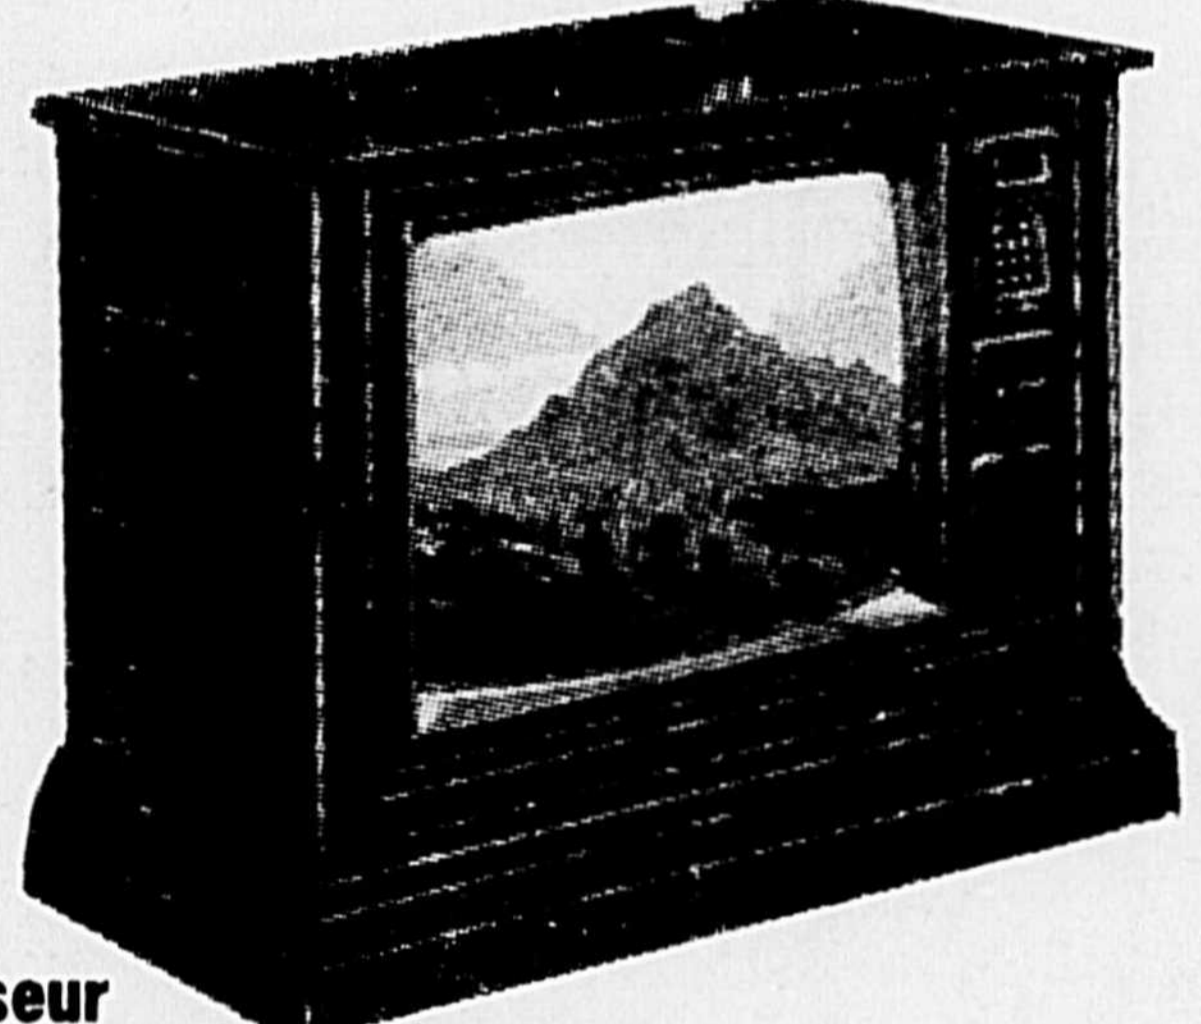

1. **1** Module transformateur d'alimentation procurant une image absolument stable.
   Ce transformateur, mis au point tout récemment, achemine les tensions qui exigent le tube image et le châssis. Il permet le branchement direct du câble de télévision (vidéotribution) sur une prise d'entrée spéciale, éliminant ainsi les broutilles interpestifs éventuellement causés par les signaux de transmission.
2. **2** Module de fréquence intermédiaire (I.F.) assurant l'obtention d'une image toujours parfaite.
   Les circuits intégrés de ce module permettent d'obtenir des contours nettement définis et remarquablement clairs qui ajoutent du relief à l'image. Il comprend le bloc d'accord fin automatique et produit les sons les plus agréables jamais obtenus jusqu'ici.
3. **3** Module de précision chromatique produisant des couleurs superbes.
   Le circuit intégré de ce module permet d'épurer le signal de chrominance, ce qui favorise la production d'une image aux couleurs toujours claires et brillantes. Il comprend également les circuits Synchrom et Crisper qui favorisent la perfection des couleurs et la qualité nettement supérieure des contours.
4. **4** Module "haute tension / amplitude verticale" procurant une image brillante et précise.
   Il permet d'obtenir une image parfaitement centrée à chaque réglage de luminosité, tout en la maintenant brillante et précise. Il élimine les contractions, élargissements, tressaillements et entoulements interpestifs de l'image.