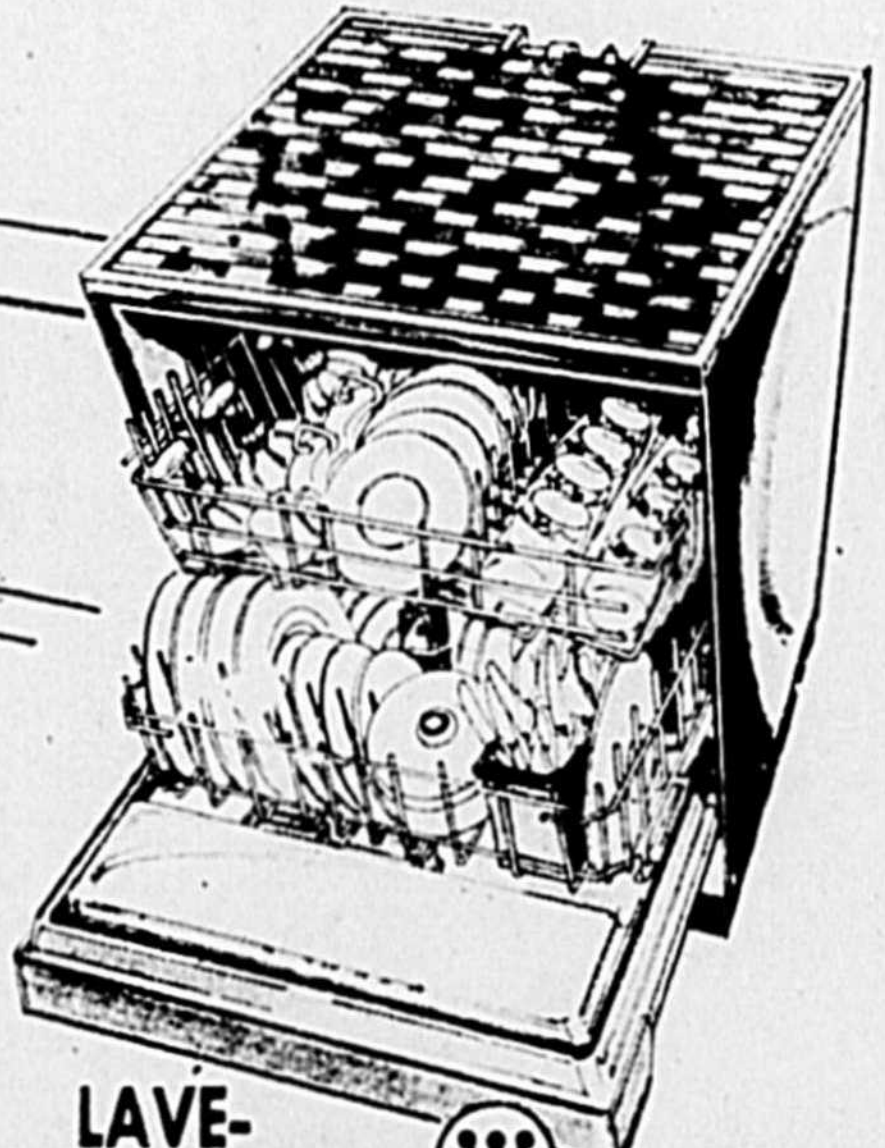

**LAVE-VAISSELLE
ADAPTABLE
WESTINGHOUSE**

Modèle SC 310 — Choix de 5 cycles et de 2 niveaux d'eau. Panier à couverts. Broyeur d'aliments mous. Excellente insonorisation. Carrosserie blanche.

**PRIX SPÉCIAL D'OUVERTURE
FAUCHER**

$349