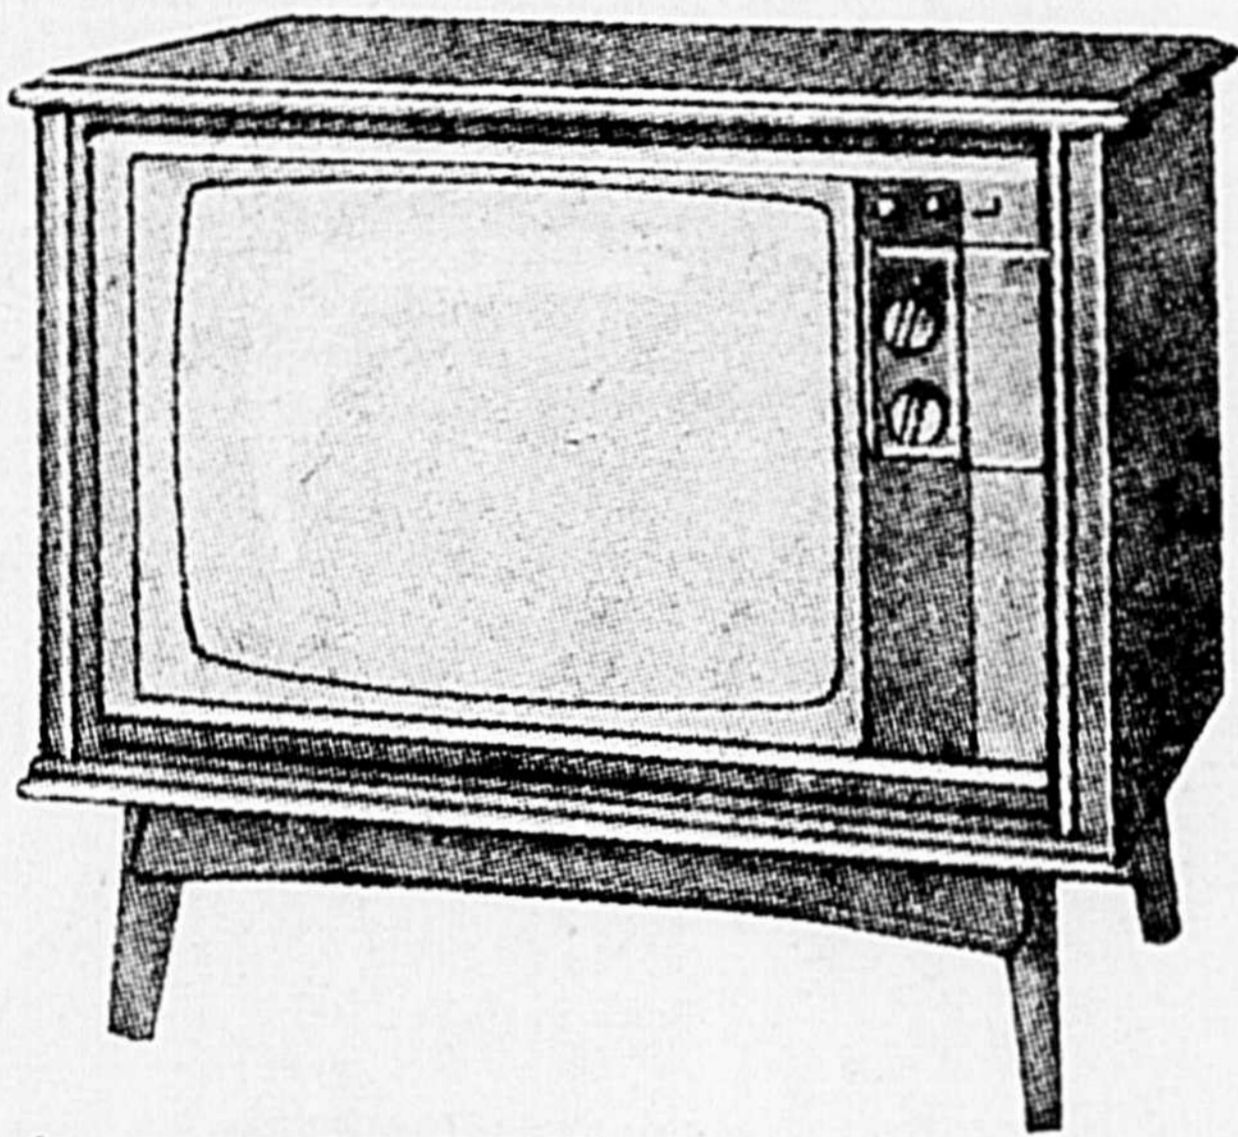

**TELEVISEUR COULEUR
RCA XL-100**
à écran 26 po

Modèle CGA 682 — Châssis entièrement transistorisé à tension de 27 000 volts. 12 modules amovibles AccuCircuit. Accord précis automatique. Sélecteur de canaux à chiffres lumineux. Blocs d'accord VHF et UHF transistorisés. Meuble contemporain recouvert vinyle imitation noyer.

**PRIX SPÉCIAL
D'OUVERTURE FAUCHER**

$599