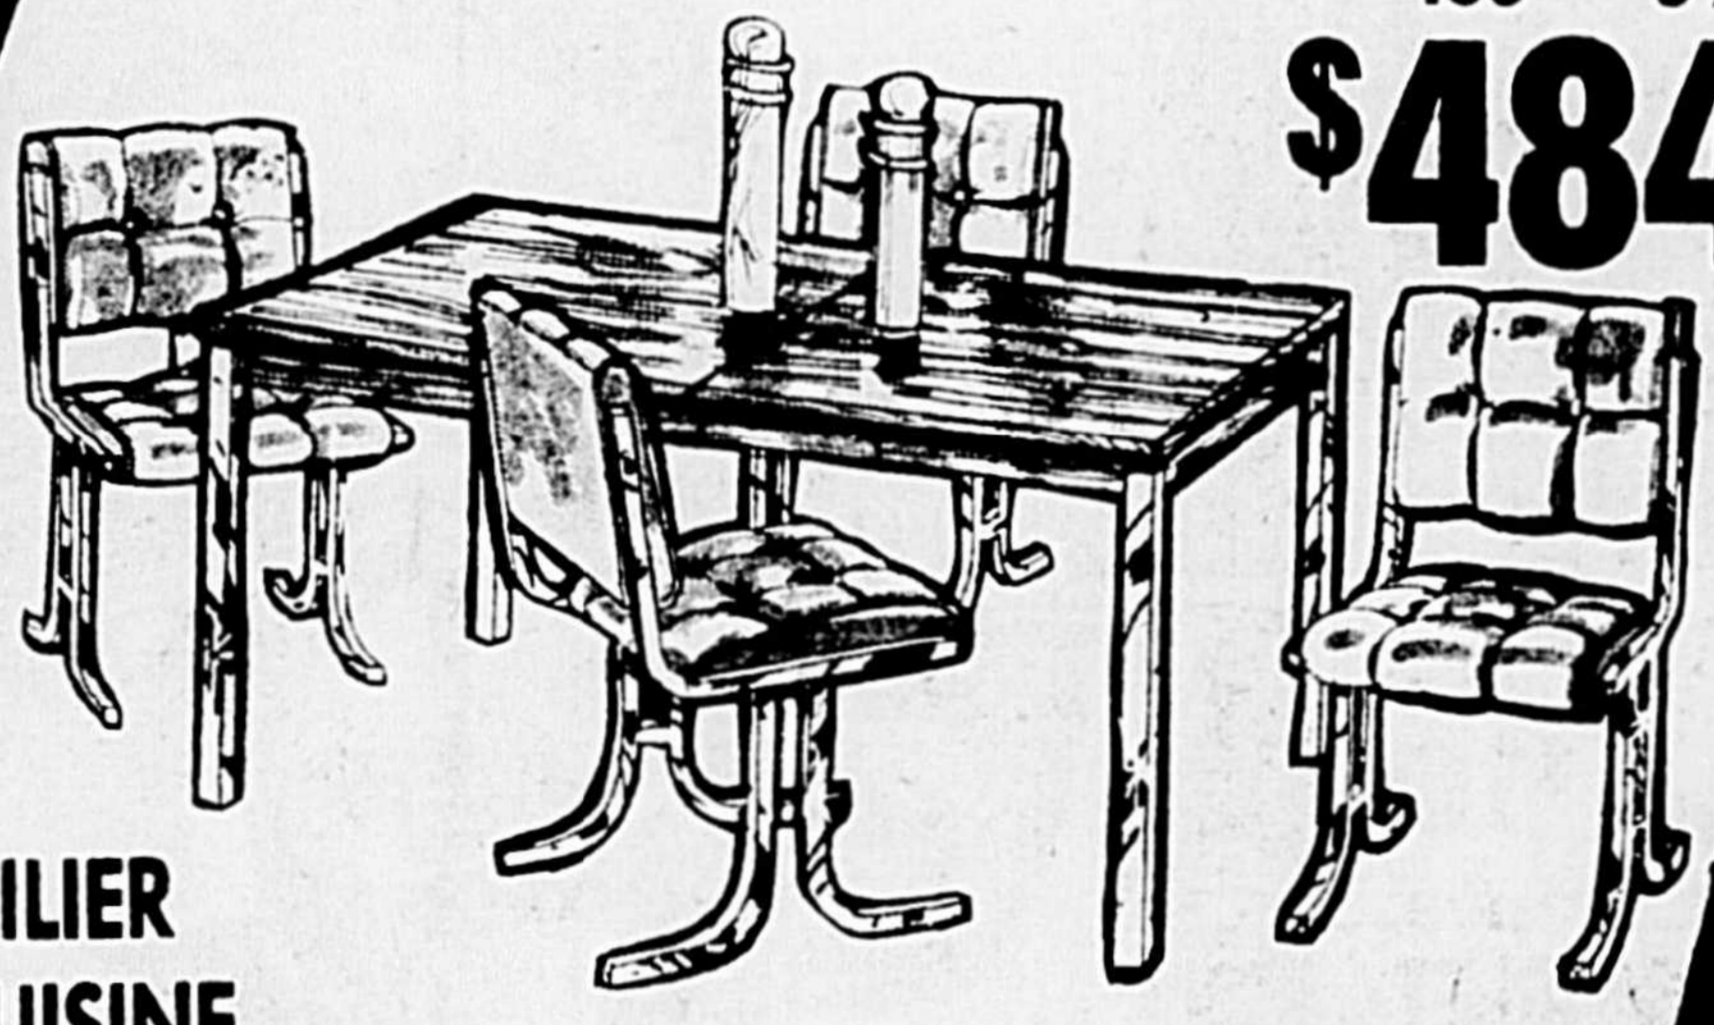

MOBILIER DE CUISINE

$279⁹⁵
SI VOUS L'EMPORTEZ
$268⁹⁵