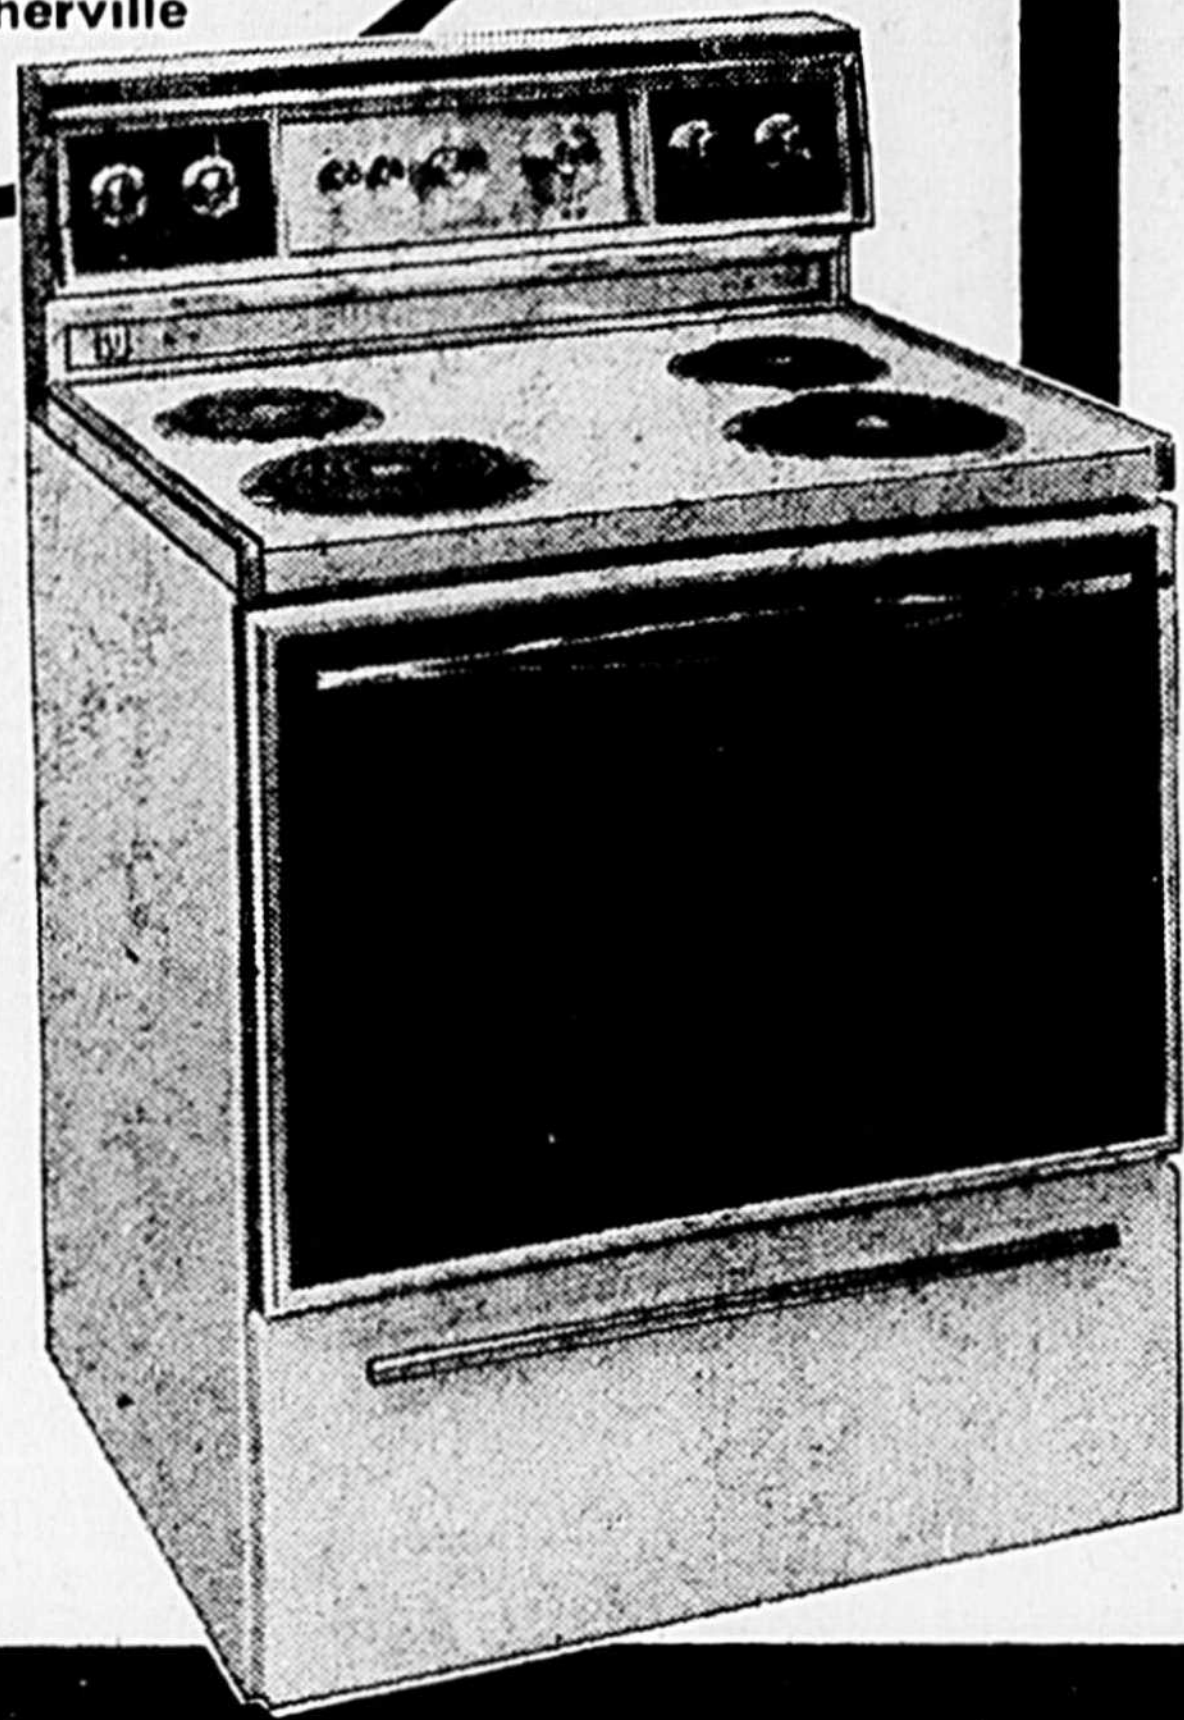

ENSEMBLE BÉLANGER CUISINIÈRE large de 30 po "Bon Appétit"

Modèle BB-4797K — Minuterie automatique permettant la cuisson différée. Horloge à minuterie. Panneau de commandes vitré et éclairé. Prise auxiliaire avec minuterie 24H. Éléments chauffants amovibles. Un élément de 8 po à chauffe rapide. Panneau de cuisson amovible avec interrupteur de sûreté. Four muni d'une porte en verre noir. Thermomètre à viande. Éclairage à l'intérieur du four. Léchefrite et gril émaillés porcelaine.

RÉFRIGÉRATEUR sans givre "Bon Air"

Modèle BF-1797 — Compartiment congélateur: volume: 4.44 pi³. Peut contenir 155 lb de denrées. Distributeur à boîtes de jus. Porte-étager. 1 clayette réglable. Bac à glaçons. Compartiment réfrigérateur. 6 demi-clayettes réglables en porte-à-faux. 1 clayette pleine largeur. Oeufrier en porte-à-faux. Porte-étager à quatre clayettes en porte-à-faux. Bac à viande. Légumier, garde-beurre réglable. Compartiment à fromage. Porte à fermeture magnétique. Construction à parois minces. Pattes de nivellement réglables.

**PRIX SPÉCIAL
D'OUVERTURE
FAUCHER
L'ENSEMBLE**

$899