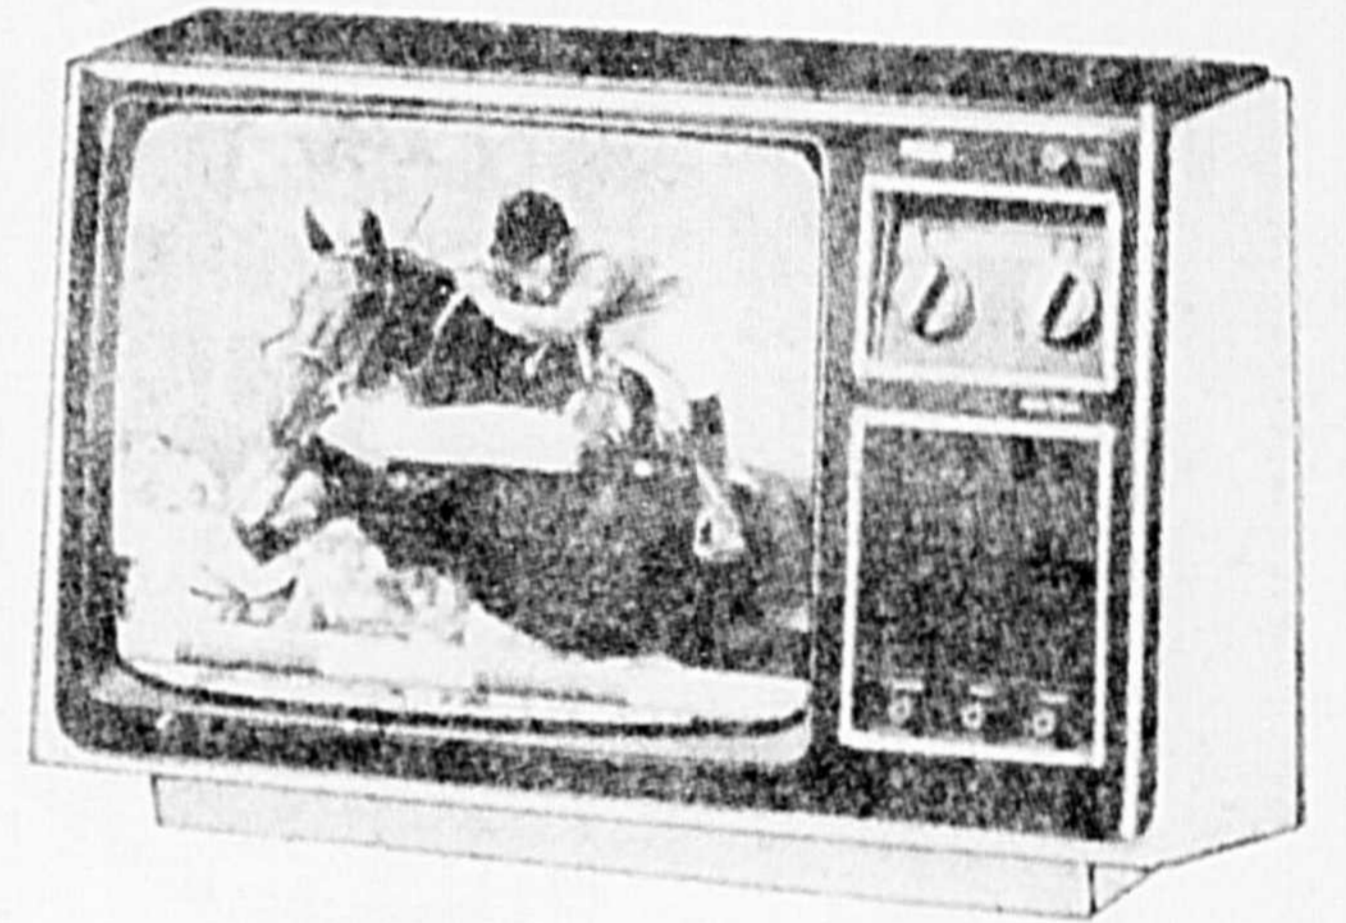

**Téléviseur "noir et blanc"
portatif RCA
à écran 20 po**

Modèle Sportatif CA 191 — Châssis ENTièrement transistorisé à tension de 20 000 volts. 3 modules amovibles AccuCircuit. Accord précis VHF à réglage unique. Antennes VHF et UHF. Coffret recouvert vinyle beige et noir.

**PRIX SPÉCIAL
D'OUVERTURE
FAUCHER**

$139