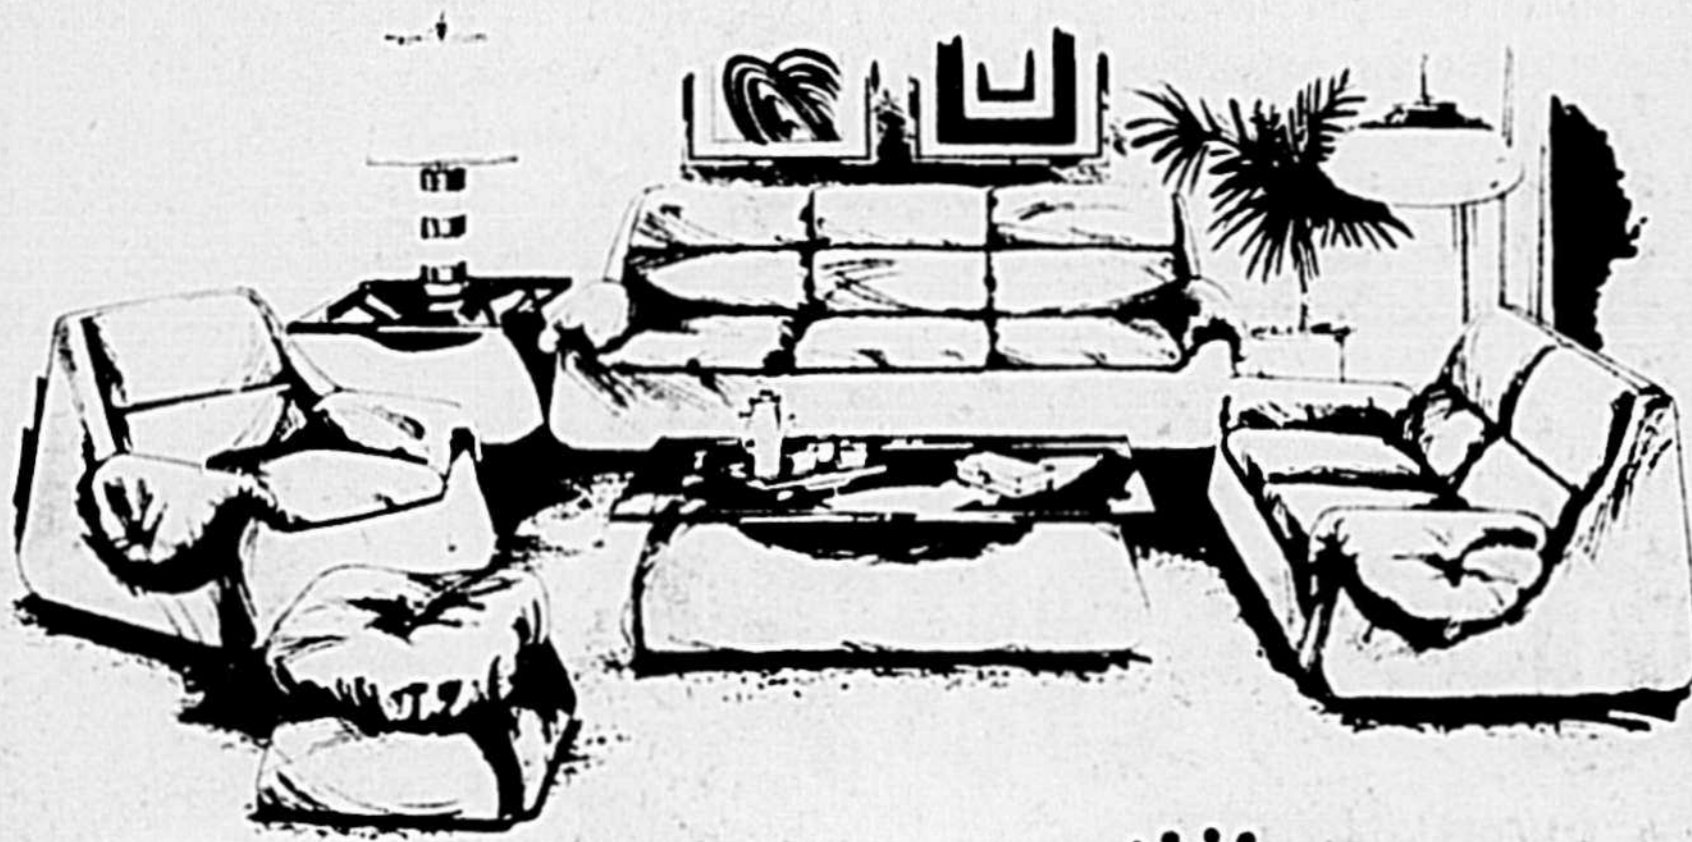

SINGER

MOBILIER DE SALLE DE SÉJOUR

Modèle Silhouette, créé spécialement par SINGER pour la dernière exposition de meubles à Montréal et faisant partie de sa collection Hystron. Il vous est proposé pour la toute première fois chez Faucher

Magnifique ensemble comprenant un canapé à 4 places, une causeuse, un fauteuil et un pouf, tous recouverts velours de qualité. Ligne profilée. Dossiers capitonnés hauts et à contour spécialement conçu pour offrir au dos le support le plus confortable possible. Coussins indépendants garnis mousse synthétique environ 6 1/2 po d'épaisseur sous enveloppe à glissière.

- Le canapé et le fauteuil, ensemble **$489⁹⁵**
  Si vous les emportez **$475⁴⁹**
- La causeuse **$239⁹⁵**
  Si vous l'emportez **$232⁷⁵**
- Le pouf **$99⁹⁵**
  Si vous l'emportez **$96⁹⁵**
- La table de centre s'harmonisant parfaitement avec le mobilier **$134⁹⁵**
  Si vous l'emportez **$130⁹⁵**

DES OCCASIONS À NE PAS MANQUER

AUCUNE MARCHANDISE NE POURRA ÊTRE RÉSERVÉE

A CAUSE DE SON PRIX EXTRAORDINAIREMENT BAS, AUCUN ENSEMBLE NE POURRA ÊTRE RÉSERVÉ.

ENSEMBLE 2 LITS SUPERPOSÉS

Ensemble comprenant 2 matelas et 2 planches de soutien. De construction solide. Échelle et ridelle de sécurité.

L'ENSEMBLE **$164⁹⁵** SI VOUS L'EMPORTEZ **$160**

LIT COMPLET

LIT COMPLET

SI VOUS L'EMPORTEZ **$1164⁹** **$1199⁵**

ENSEMBLES LITS «GAIN-DE-PLACE» DUAL POUR 2 PERSONNES

Matelas à ressorts très épais. Châssis d'acier. Très pratiques pour petit appartement ou chalet.

L'ENSEMBLE **$174⁹⁵** SI VOUS L'EMPORTEZ **$169⁷⁵**

EXCELLENT SERVICE • HAUTE QUALITÉ • BAS PRIX