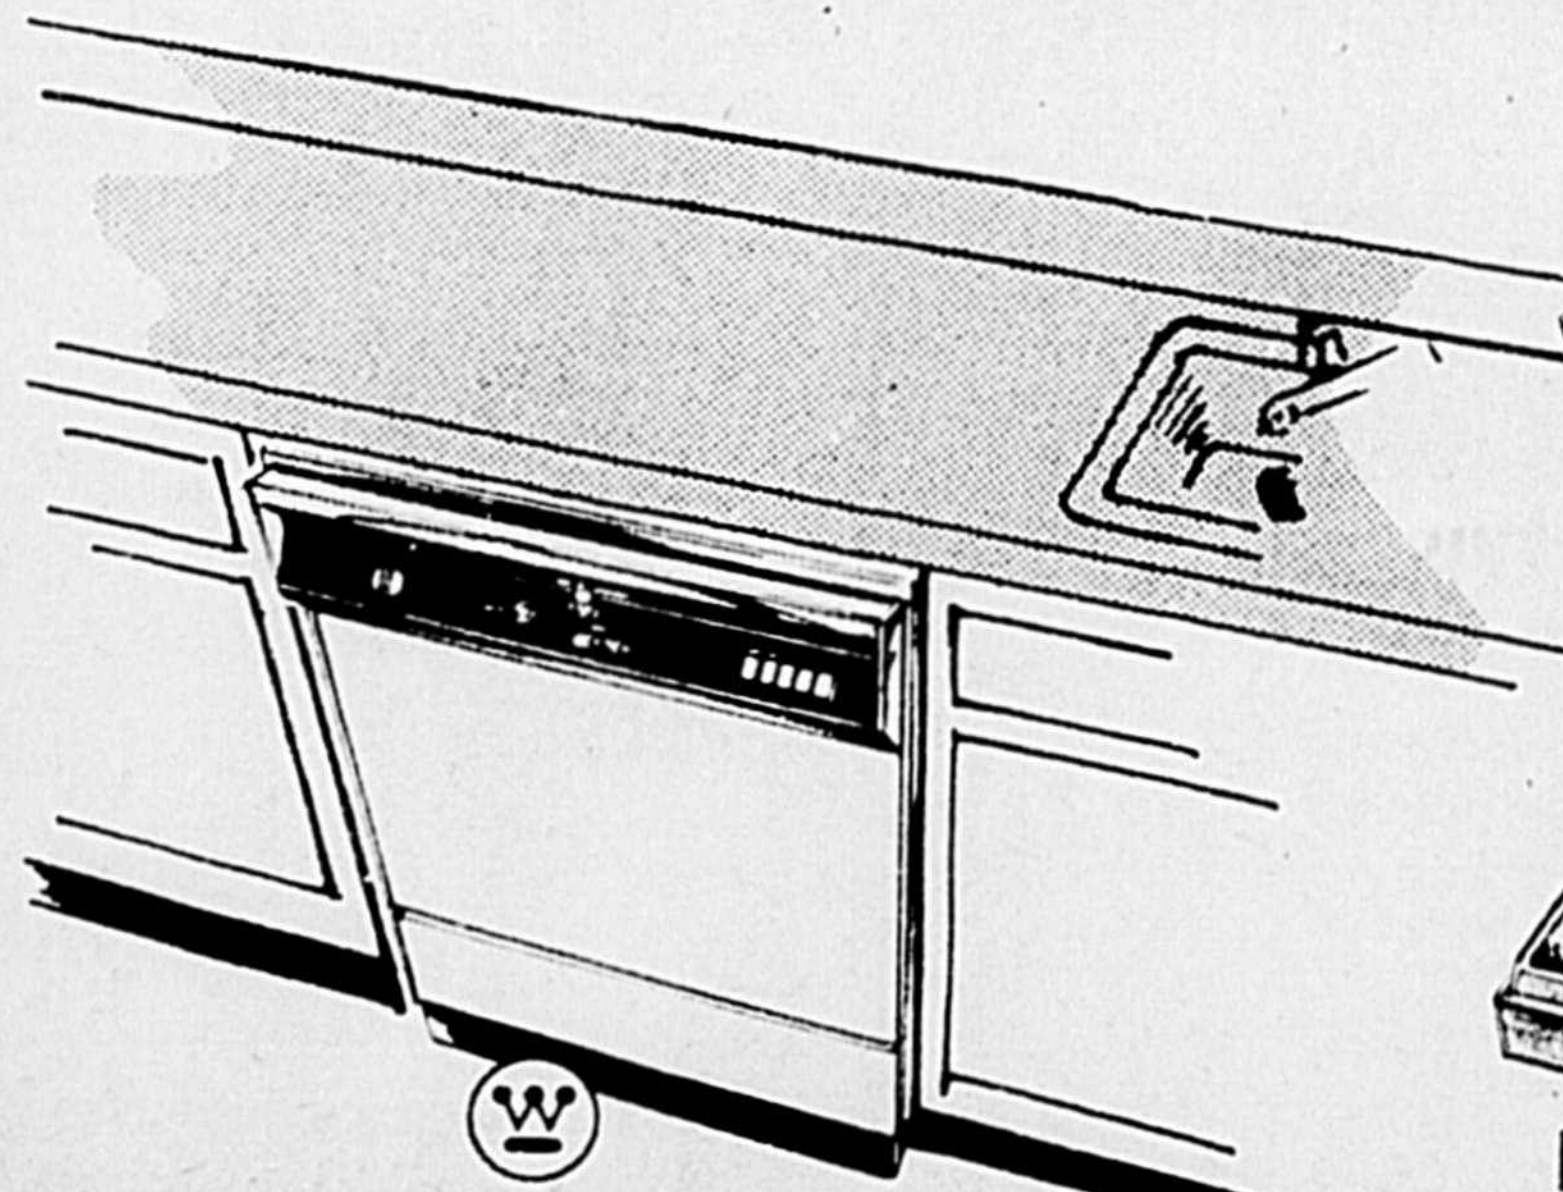

**LAVE-VAISSELLE ENCASTRÉ
WESTINGHOUSE**

Modèle SU 510 — Choix de 5 cycles: trempage prolongé, lavage simple, lavage double, lavage hygiénique, rinçage d'attente. Séchage par air pulsé. Choix de 2 niveaux d'eau. 3 distributeurs de détergent. Distributeur de produits de rinçage. Broyeur d'aliments mous. Panier à couverts.

**PRIX SPÉCIAL
D'OUVERTURE FAUCHER**

$359