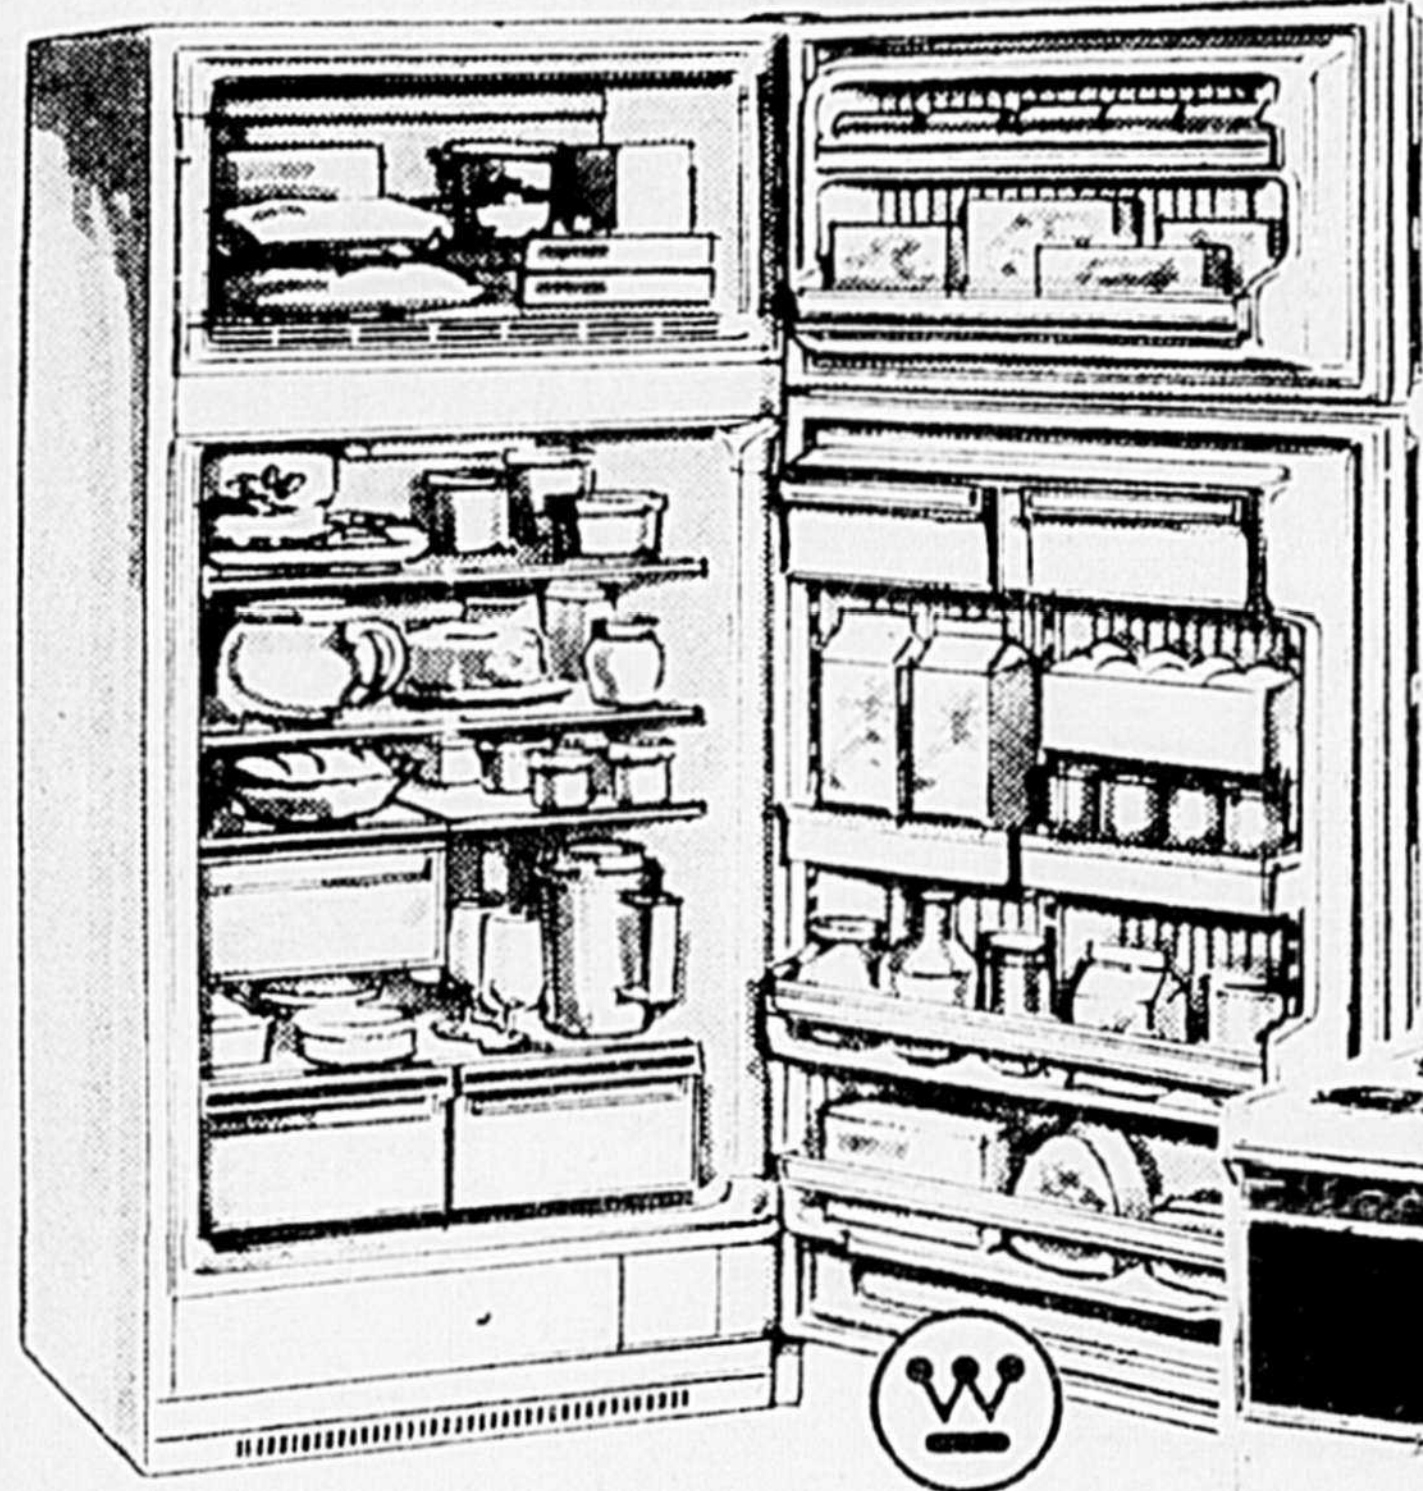

ILLUSTRATION: Le nouveau magasin-entrepôt géant FAUCHER à Boucherville.

**ENSEMBLE
WESTINGHOUSE
Cameo**

MACHINE À LAVER AUTOMATIQUE
Modèle LA 485 — Fonctionnement à 2 vitesses. Choix de 5 températures d'eau, dont 3 pour les tissus infroissables. Lavage et rinçage très efficaces. Triple filtration de l'eau. Carrosserie blanche.

SÉCHOIR
Modèle DE 485 — Cycle automatique pour tissus infroissables. Choix de 3 températures. Tambour à grande capacité. Bouton de sûreté de démarrage. Interrupteur de sécurité (porte). Filtre à charpie. Carrosserie blanche.

**PRIX SPÉCIAL
D'OUVERTURE
FAUCHER**

$589

**CUISINIÈRE 30 po
WESTINGHOUSE**
avec four autonettoyant pyrolytique
Modèle KF 835 — Programmeur (horloge et minuterie) qui permet de régler automatiquement la mise en route et l'arrêt du four à l'heure choisie. Surface de cuisson à 4 foyers de cuisson à élément chauffant amovible (2 de 8 et 2 de 6 po de diamètre). Four doté d'une porte amovible à grand hublot panoramique recouvert d'un panneau de verre noir relevable. Thermomètre à rotation. Tirair de rangement. Carrosserie blanche.

**PRIX SPÉCIAL
D'OUVERTURE
FAUCHER**

$1195

**RÉFRIGÉRATEUR-CONGÉLATEUR
SANS GIVRE, 16,1 pi³
WESTINGHOUSE**
Modèle RT 169 — Capacité du compartiment congélateur: 132 lb d'aliments congelés. Contre-porte aménagée: 2 balconnets dont un sert à ranger les boîtes de jus. Dans le compartiment réfrigérateur: 6 demi-clayettes en porte-à-faux, un garde-viande permettant une parfaite conservation pendant 7 jours, 2 bacs à légumes et fruits. Contre-porte aménagée: garde-beurre à température réglable, casier à fromage, bac à oeufs, balconnets. Appareil muni sur roulettes. Carrosserie blanche.

**RÉFRIGÉRATEUR-CONGÉLATEUR
SANS GIVRE, 13,1 pi³
WESTINGHOUSE**
Modèle RT 132 — Grand compartiment congélateur. Contre-porte aménagée. Dans le compartiment réfrigérateur: 2 clayettes réglables, un grand bac à légumes. Porte-étagère comprenant des balconnets, un garde-beurre et un bac à oeufs. Portes à joint magnétique. Carrosserie or moisson seulement.

**CUISINIÈRE 30 po
WESTINGHOUSE**
Modèle KF 430T — Programmeur (horloge et minuterie) qui permet de régler automatiquement la mise en route et l'arrêt du four à l'heure choisie. Prise chronométrée. Éclairage du tableau de commande et de la surface de cuisson. 4 foyers de cuisson à élément chauffant amovible (2 de 8 et 2 de 6 po de diamètre). Four doté d'une porte à grand hublot et d'un éclairage intérieur. Carrosserie or moisson seulement.

**PRIX SPÉCIAL
D'OUVERTURE
FAUCHER**

**LES 2 APPAREILS,
ENSEMBLE**

$729

**PRIX SPÉCIAUX
EN VIGUEUR
JUSQU'AU SAMEDI
9 AVRIL
INCLUSIVEMENT
(ou jusqu'à l'épuisement
des stocks)**