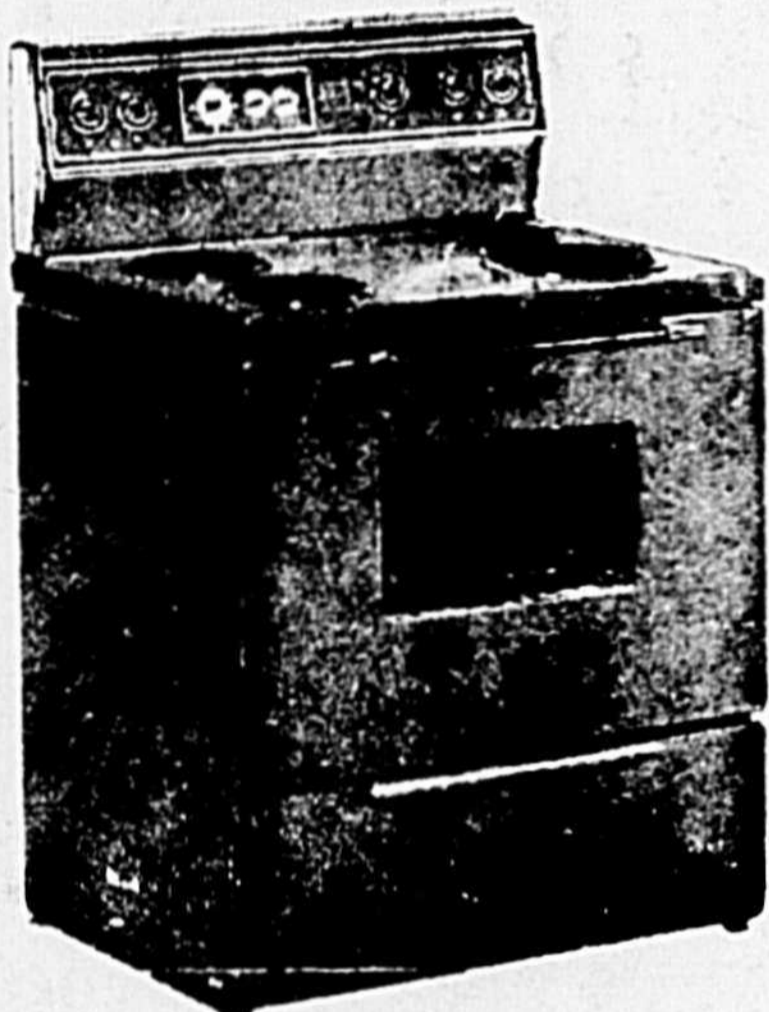

Ensemble McCLARY