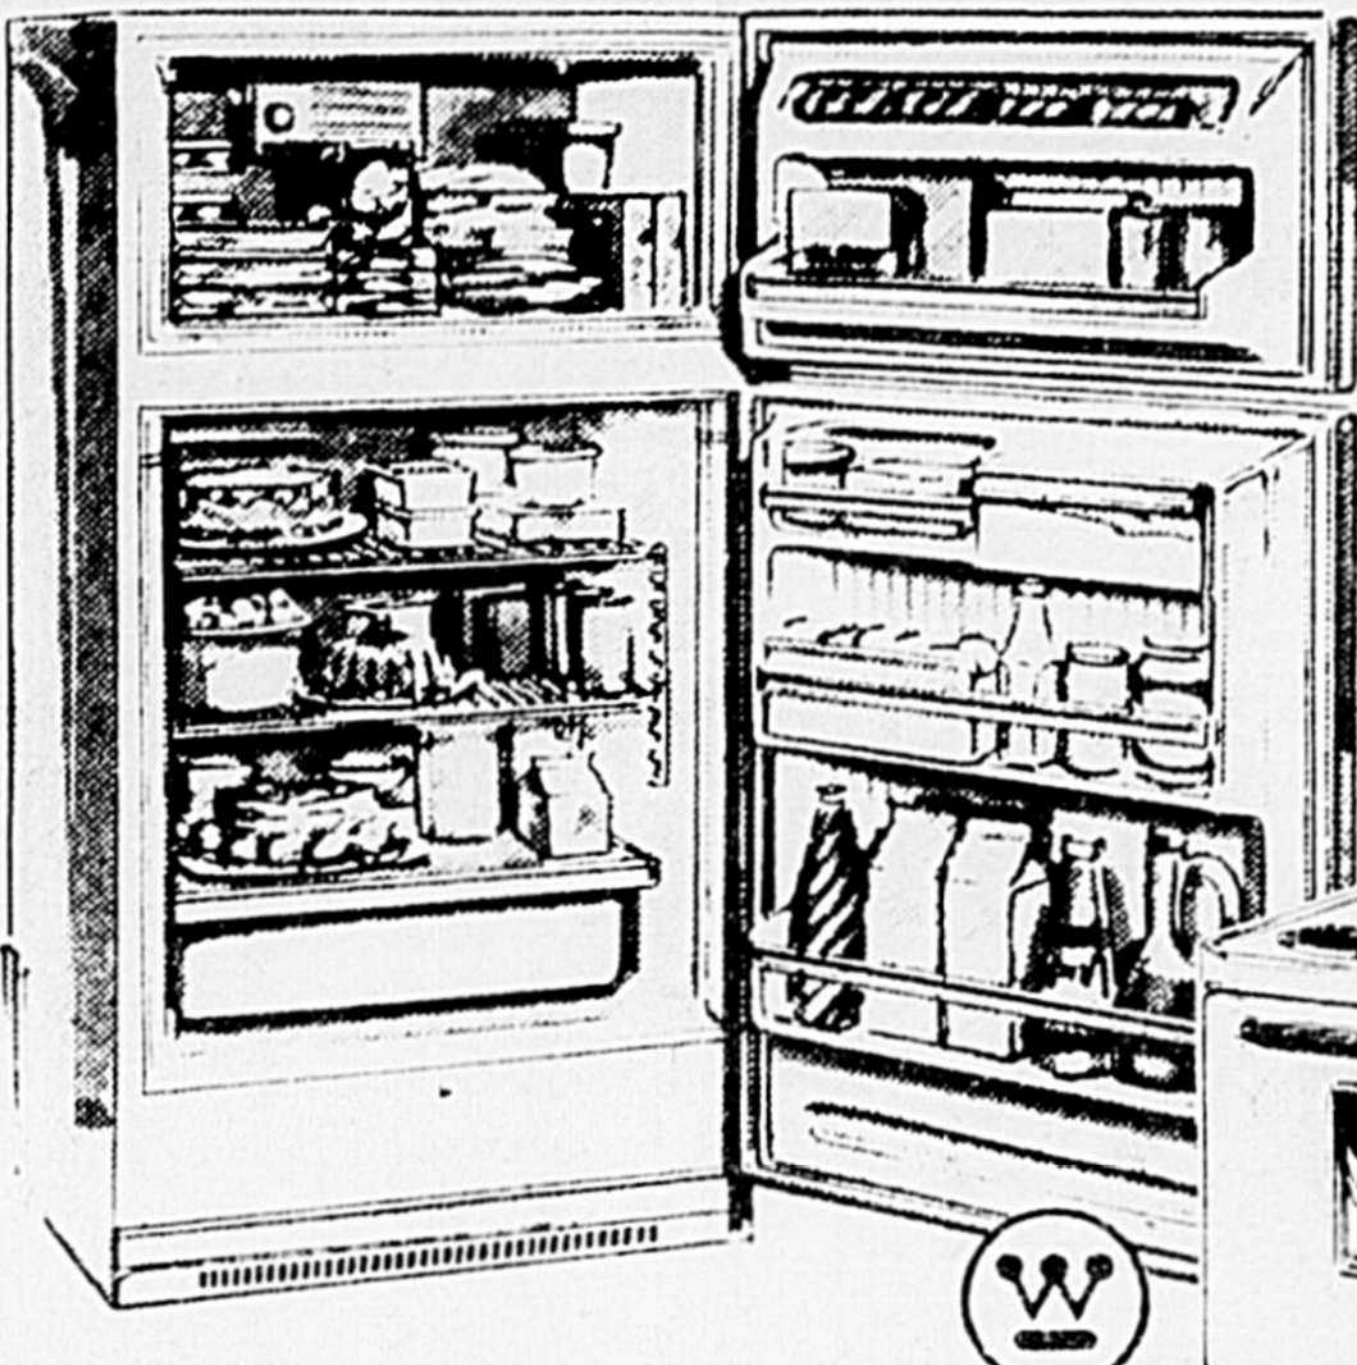

**ENSEMBLE
WESTINGHOUSE
Cameo**

MACHINE À LAVER AUTOMATIQUE
Modèle LA 485 — Fonctionnement à 2 vitesses. Choix de 5 températures d'eau, dont 3 pour les tissus infroissables. Lavage et rinçage très efficaces. Triple filtration de l'eau. Carrosserie blanche.

SÉCHOIR
Modèle DE 485 — Cycle automatique pour tissus infroissables. Choix de 3 températures. Tambour à grande capacité. Bouton de sûreté de démarrage. Interrupteur de sécurité (porte). Filtre à charpie. Carrosserie blanche.

**PRIX SPÉCIAL
D'OUVERTURE
FAUCHER**

$589

**CUISINIÈRE 30 po
WESTINGHOUSE**
avec four autonettoyant pyrolytique
Modèle KF 835 — Programmeur (horloge et minuterie) qui permet de régler automatiquement la mise en route et l'arrêt du four à l'heure choisie. Surface de cuisson à 4 foyers de cuisson à élément chauffant amovible (2 de 8 et 2 de 6 po de diamètre). Four doté d'une porte amovible à grand hublot panoramique recouvert d'un panneau de verre noir relevable. Thermomètre à rotation. Tirair de rangement. Carrosserie blanche.

**PRIX SPÉCIAL
D'OUVERTURE
FAUCHER**

$1195

**RÉFRIGÉRATEUR-CONGÉLATEUR
SANS GIVRE, 16,1 pi³
WESTINGHOUSE**
Modèle RT 169 — Capacité du compartiment congélateur: 132 lb d'aliments congelés. Contre-porte aménagée: 2 balconnets dont un sert à ranger les boîtes de jus. Dans le compartiment réfrigérateur: 6 demi-clayettes en porte-à-faux, un garde-viande permettant une parfaite conservation pendant 7 jours, 2 bacs à légumes et fruits. Contre-porte aménagée: garde-beurre à température réglable, casier à fromage, bac à oeufs, balconnets. Appareil muni sur roulettes. Carrosserie blanche.

**RÉFRIGÉRATEUR-CONGÉLATEUR
SANS GIVRE, 13,1 pi³
WESTINGHOUSE**
Modèle RT 132 — Grand compartiment congélateur. Contre-porte aménagée. Dans le compartiment réfrigérateur: 2 clayettes réglables, un grand bac à légumes. Porte-étagère comprenant des balconnets, un garde-beurre et un bac à oeufs. Portes à joint magnétique. Carrosserie or moisson seulement.

**CUISINIÈRE 30 po
WESTINGHOUSE**
Modèle KF 430T — Programmeur (horloge et minuterie) qui permet de régler automatiquement la mise en route et l'arrêt du four à l'heure choisie. Prise chronométrée. Éclairage du tableau de commande et de la surface de cuisson. 4 foyers de cuisson à élément chauffant amovible (2 de 8 et 2 de 6 po de diamètre). Four doté d'une porte à grand hublot et d'un éclairage intérieur. Carrosserie or moisson seulement.

**PRIX SPÉCIAL
D'OUVERTURE
FAUCHER**

**LES 2 APPAREILS,
ENSEMBLE**

$729

**PRIX SPÉCIAUX
EN VIGUEUR
JUSQU'AU SAMEDI
9 AVRIL
INCLUSIVEMENT
(ou jusqu'à l'épuisement
des stocks)**