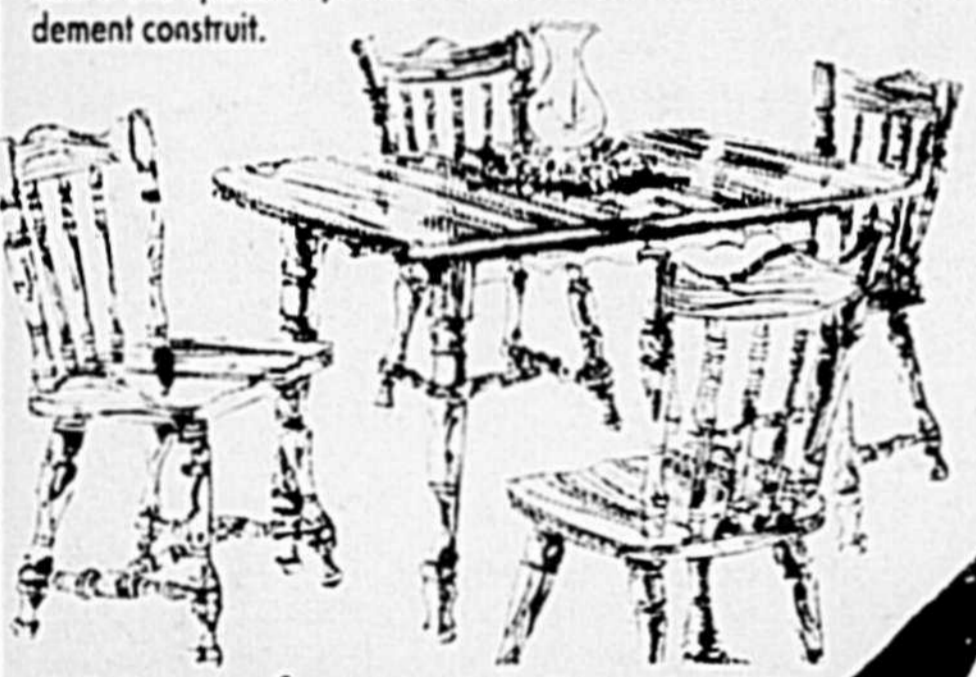

PRIX SPÉCIAL DE FAUCHER
$299⁹⁵
Si vous l'emportez
$290⁹⁵

MOBILIER DE CHAMBRE À COUCHER MODERNE

4 pièces
$999⁹⁵

Si vous l'emportez -3%
$969⁹⁵

La commode basse (71 x 19 x 28 1/4 po) est munie de trois tiroirs très vastes et des portes aux extrémités. Elle est surmontée d'une grande glace de forme ronde en trois parties continues dans un cadre de bois élégant. La commode haute (47 x 19 x 48 po) est munie de six tiroirs au centre et d'une porte à chaque extrémité. Les deux commodes sont pourvues d'un contour solide en armo naturel qui contraste avec les garnitures des tiroirs en bois de rose contre-plaqué. Tous les tiroirs sont assemblés à queue d'aronde et coulissent sur un guide métallique à billes. La tête de lit coffre s'obtient en largeur de 39, 54, 60 po ou 80 po moyennant un léger supplément. L'ensemble se complète de deux tables de chevet qui s'obtiennent moyennant supplément.