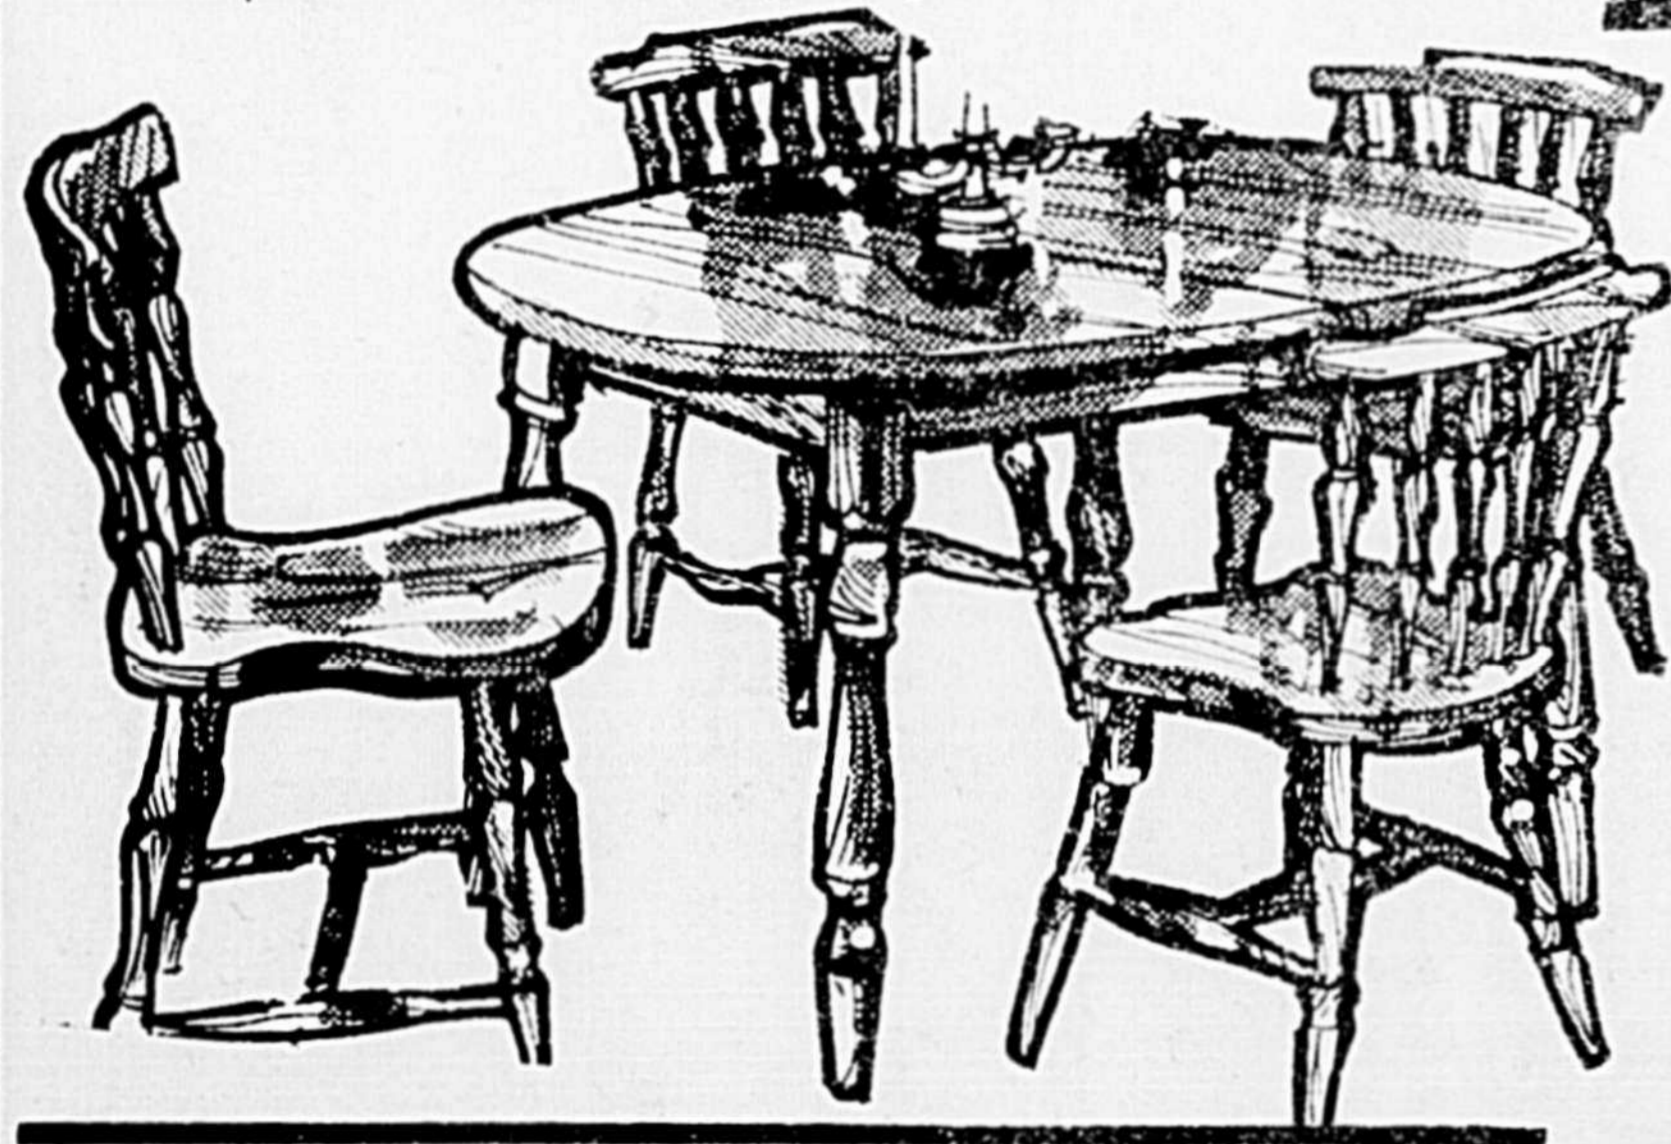

Si vous l'emportez
$213⁴⁹

MOBILIER DE CUISINE

L'ensemble comprend: une table rectangulaire et quatre chaises assorties. La table, large de 36 po et longue de 48 po, peut être agrandie à 72 po grâce à deux rallonges escamotables. Son piétement, celui des chaises et les barreaux de leur dossier ont été façonnés au tour et sont d'une épaisseur peu commune. L'ensemble est en merisier massif fini "Rocktown" et solidement construit.

PRIX SPÉCIAL DE FAUCHER
$299⁹⁵
Si vous l'emportez
$290⁹⁵

MOBILIER DE CHAMBRE À COUCHER MODERNE

4 pièces
$999⁹⁵

Si vous l'emportez -3%
$969⁹⁵

La commode basse (71 x 19 x 28 1/4 po) est munie de trois tiroirs très vastes et des portes aux extrémités. Elle est surmontée d'une grande glace de forme ronde en trois parties continues dans un cadre de bois élégant. La commode haute (47 x 19 x 48 po) est munie de six tiroirs au centre et d'une porte à chaque extrémité. Les deux commodes sont pourvues d'un contour solide en armo naturel qui contraste avec les garnitures des tiroirs en bois de rose contre-plaqué. Tous les tiroirs sont assemblés à queue d'aronde et coulissent sur un guide métallique à billes. La tête de lit coffre s'obtient en largeur de 39, 54, 60 po ou 80 po moyennant un léger supplément. L'ensemble se complète de deux tables de chevet qui s'obtiennent moyennant supplément.