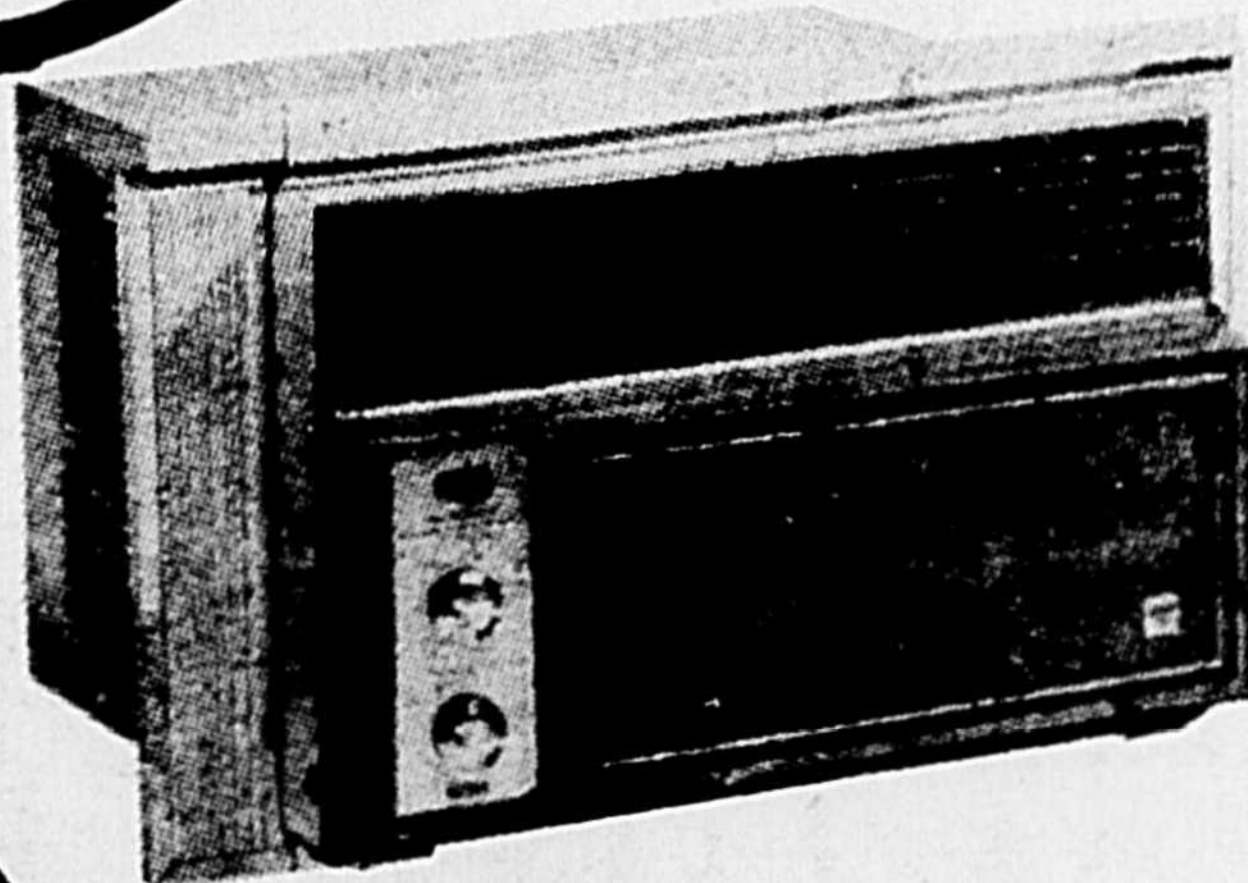

Modèle GAA 0695
6 000 BTU
Modèle GAA 1295 Z
12 000 BTU
Modèle GAA 1495 Z
14 000 BTU

**$189
$319
$399**

Congélateurs MOFFAT

Tous ces appareils sont pourvus des caractéristiques suivantes:

- Éclairage intérieur (sauf modèle CGG0816 et modèle MGG-1216)
- Panier de rangement à l'intérieur.
- Couvercle à serrure
- Témoin de fonctionnement
- Compartiments séparés

Modèle CGG0816 8 pi³ **$179**
Modèle MGG1216 12 pi³ **$209**
Modèle MGG1416 14 pi³ **$229**
Modèle MGG1816 18 pi³ **$259**

CLIMATISEURS MOFFAT

de la série Spocamate Deluxe

Tous les appareils suivants possèdent un panneau avant en similibois et une garantie de 5 ans. Ils fonctionnent sur secteur 115 volts.