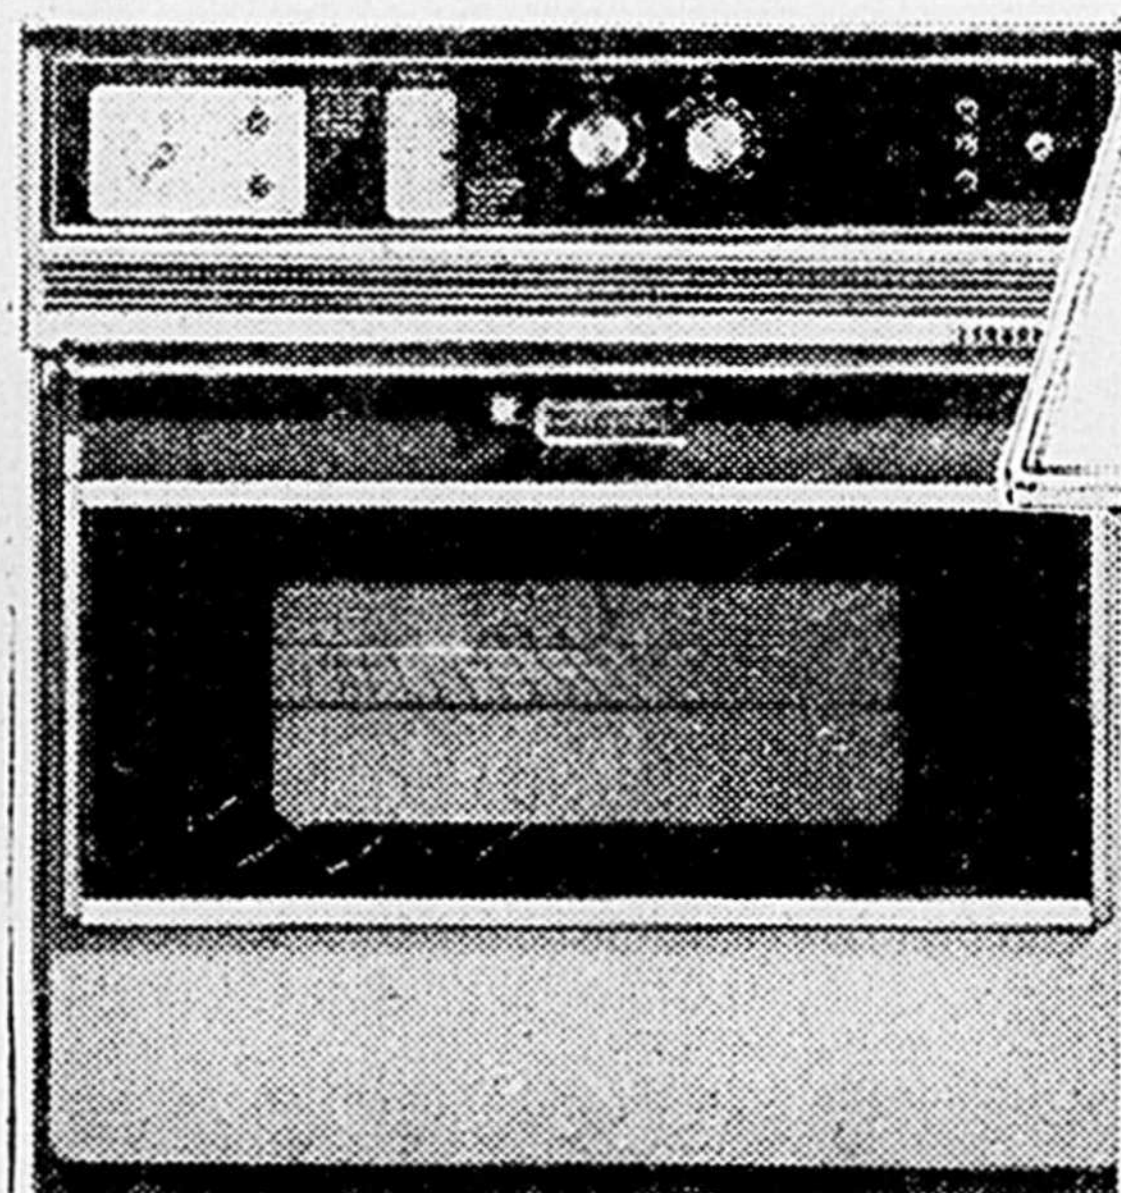

**FOUR ENCASTRÉ AUTONETTOYANT
WESTINGHOUSE**

Modèle KB 955 — Autonettoyage pyrolytique qui rend tout le four propre en 2 heures, y compris le temps de refroidissement. Luxueux tableau de commande placé au niveau de la vue et pourvu d'un programmeur qui permet de régler automatiquement la mise en route et l'arrêt du four à l'heure choisie. Porte dotée d'un panneau de verre teinté à grand hublot, avec encadrement métallique.

PRIX SPÉCIAL D'OUVERTURE FAUCHER

$579

**TABLE DE CUISSON
INTÉGRÉE
WESTINGHOUSE**

Modèle KP 820 — 4 éléments chauffants amovibles, dont un à un diamètre de 8 po. Surface à rebord. Tableau de commande pouvant être installé à droite ou à gauche, au choix. Surface blanche ou de couleur, ou encore à placage chrome brossé.

**PRIX SPÉCIAL D'OUVERTURE
FAUCHER**

$159