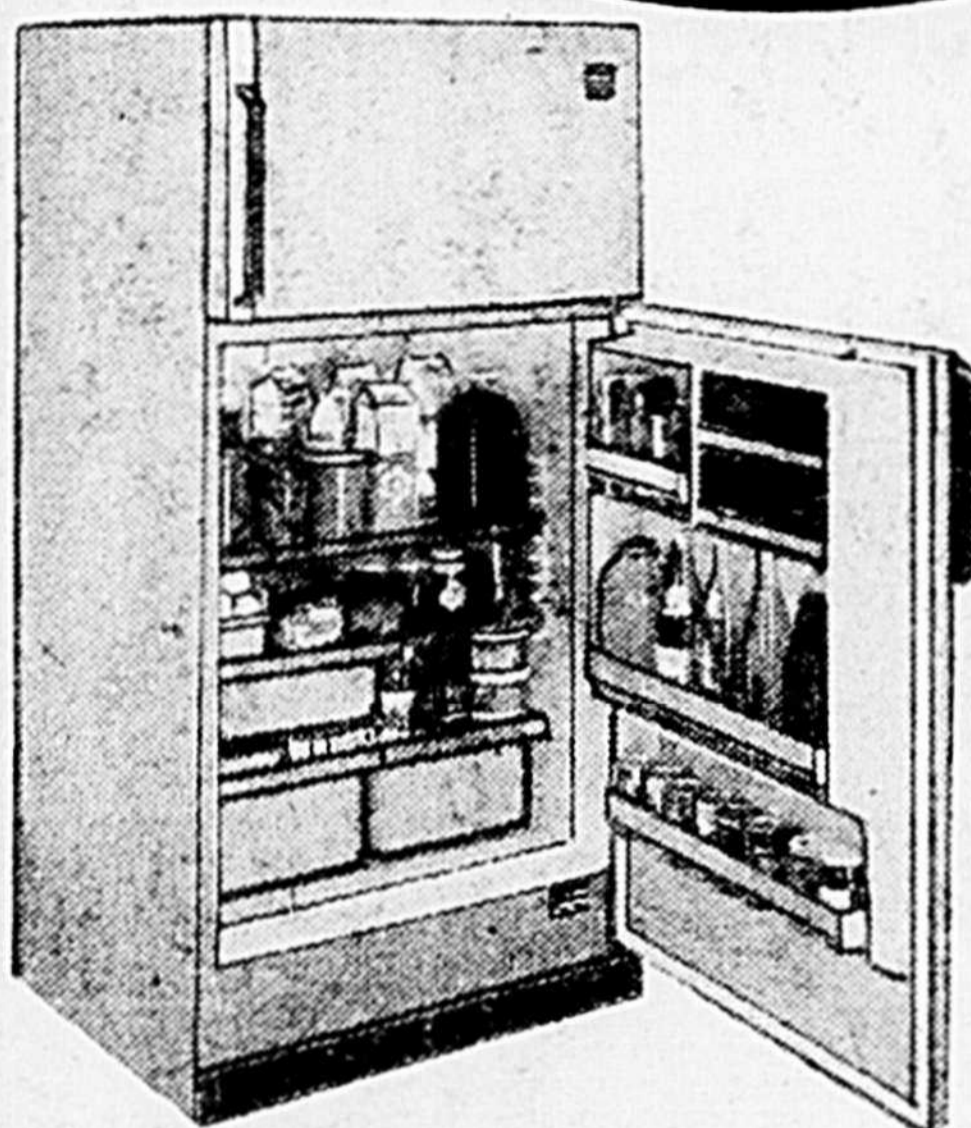

Réfrigérateur McClary