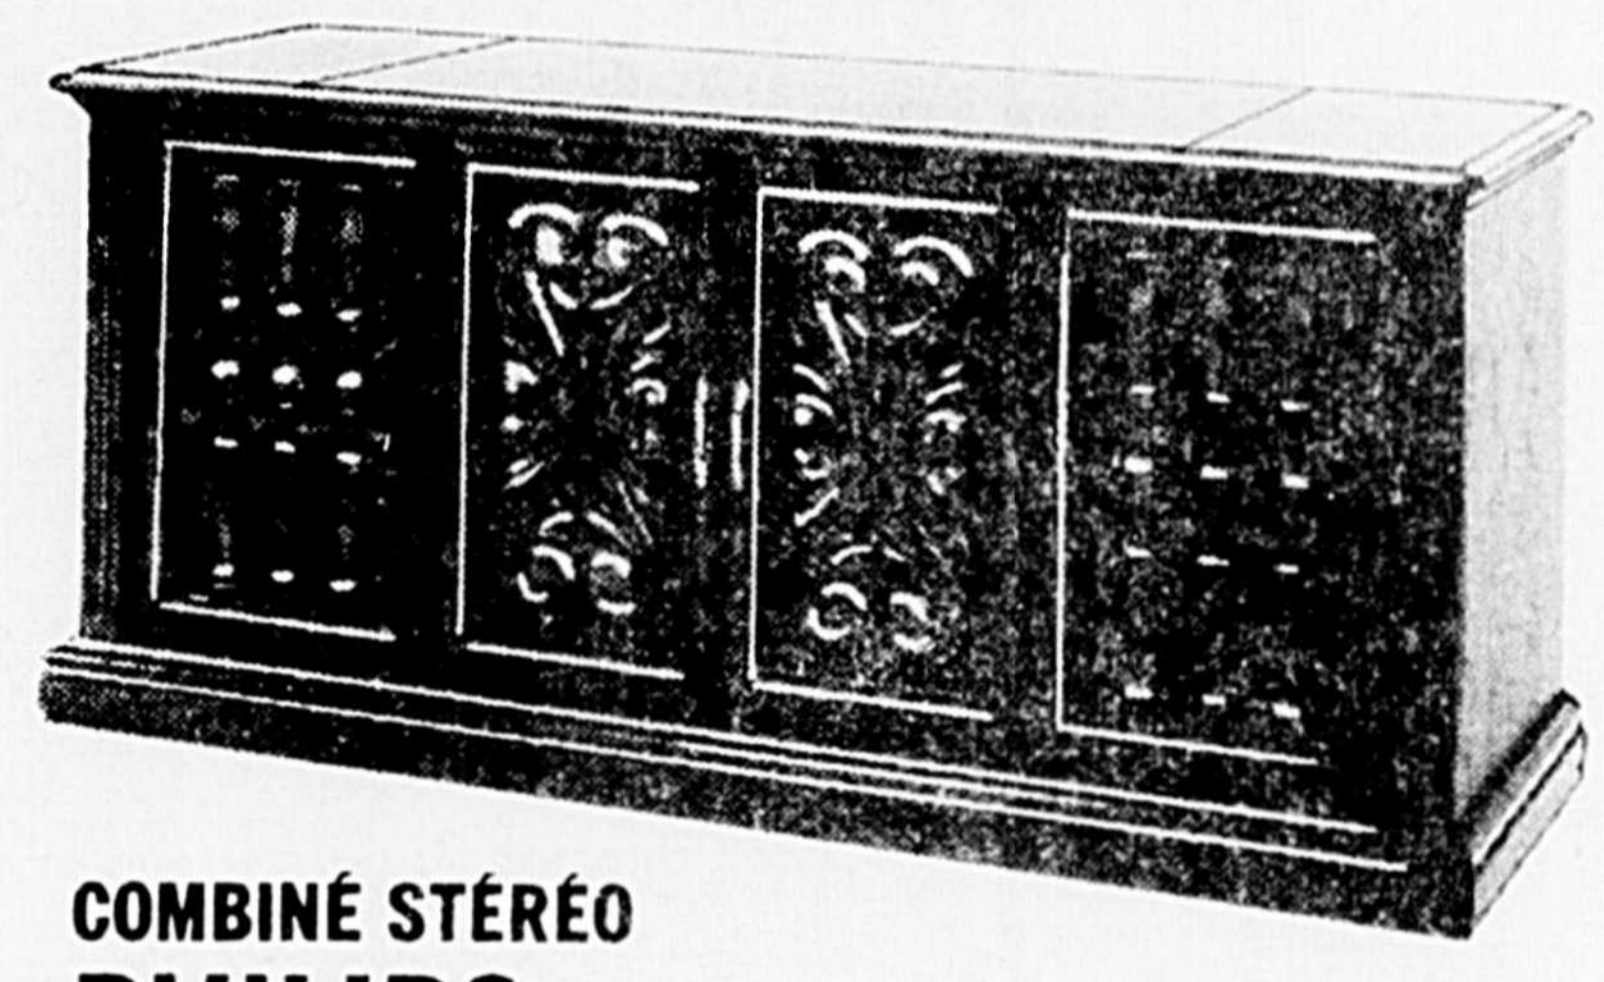

**COMBINÉ STÉRÉO
PHILIPS**

Modèle CABALLERO R535 — Amplificateur transistorisé, tuner AM-FM-FM stéréo, platine tournante 3 vitesses avec changeur automatique, lecteur de cartouches 8 pistes, système acoustique équilibré comprenant deux haut-parleurs de 8 po pour les fréquences basses et deux de 3 1/2 po pour les fréquences élevées. Magnifique meuble de style espagnol en bois de placage chêne choisi.

**PRIX SPÉCIAL
D'OUVERTURE FAUCHER $329**