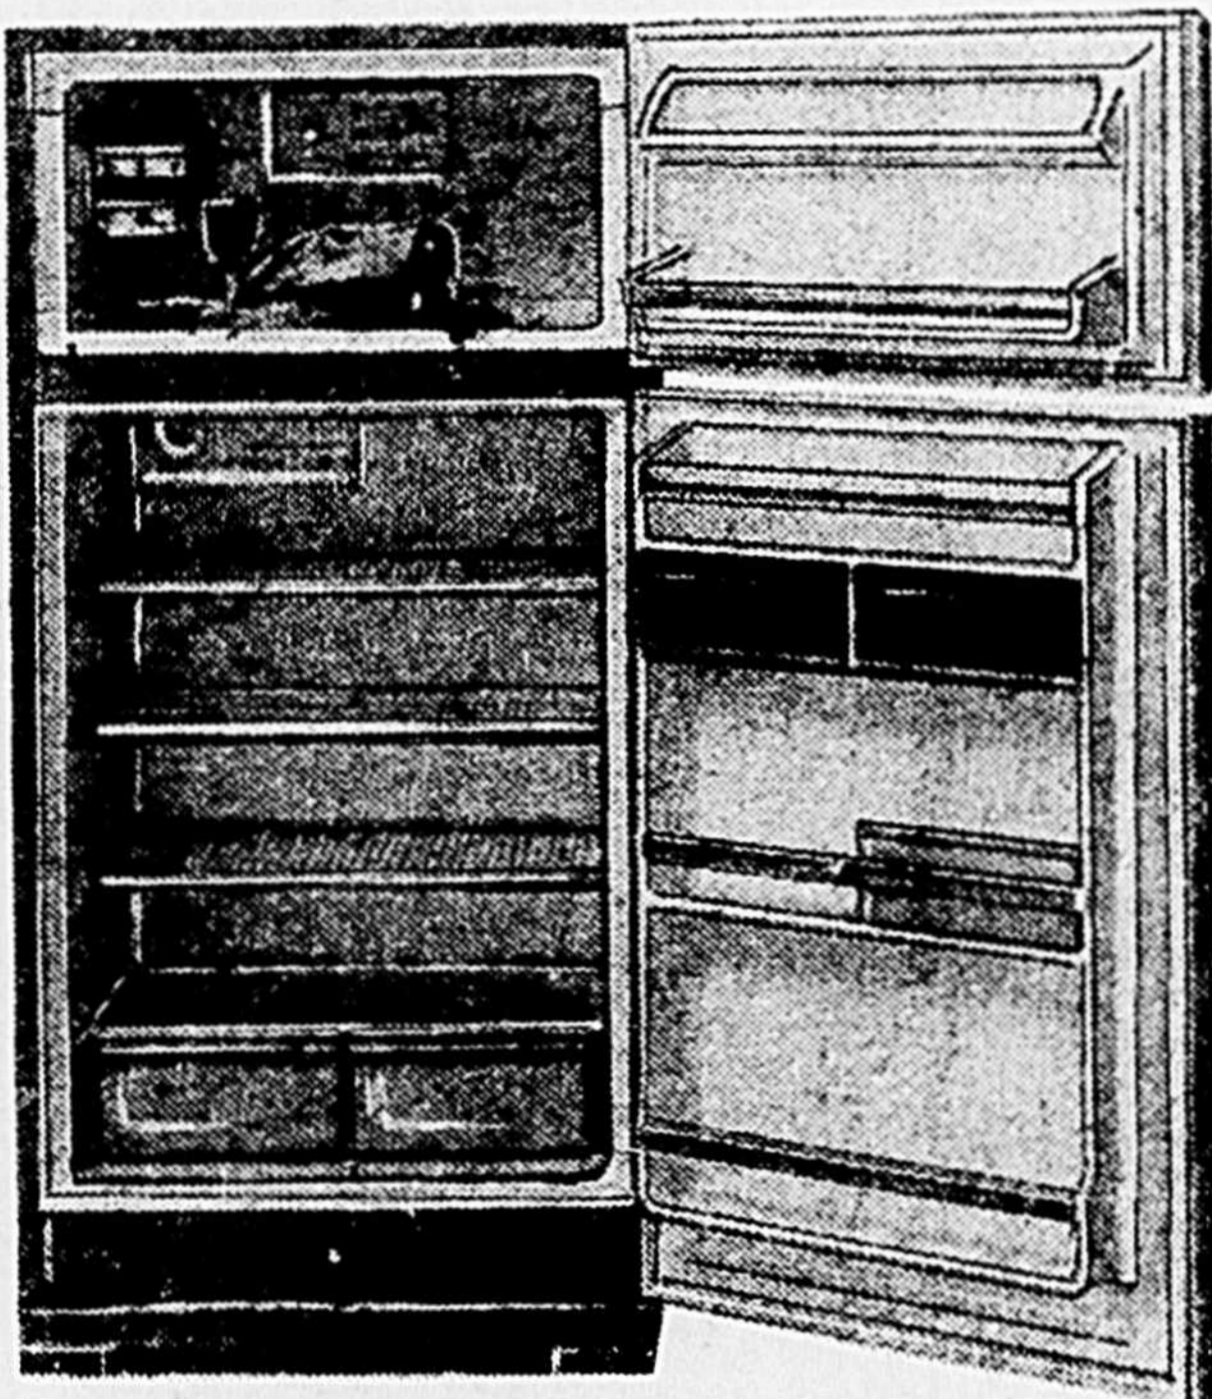

**Réfrigérateur-congélateur
sans givre, 15 pi³
RCA**

Modèle KFG 315 — Capacité du compartiment congélateur: 124 lb d'aliments congelés. Dans le compartiment réfrigérateur: 2 clayettes en porte-à-faux réglables sur plusieurs positions, une clayette fixe, une tablette de verre recouvrant 2 bacs à légumes et fruits. 2 portes-étagères comprenant un balconnet pour le rangement de boîtes de jus, un casier à fromage, un garde-beurre réglable 3 températures, un bac à œufs amovible et un balconnet pour le rangement des grandes bouteilles. Appareil muni de roulettes. Largeur 30 po. Carrosserie blanche.