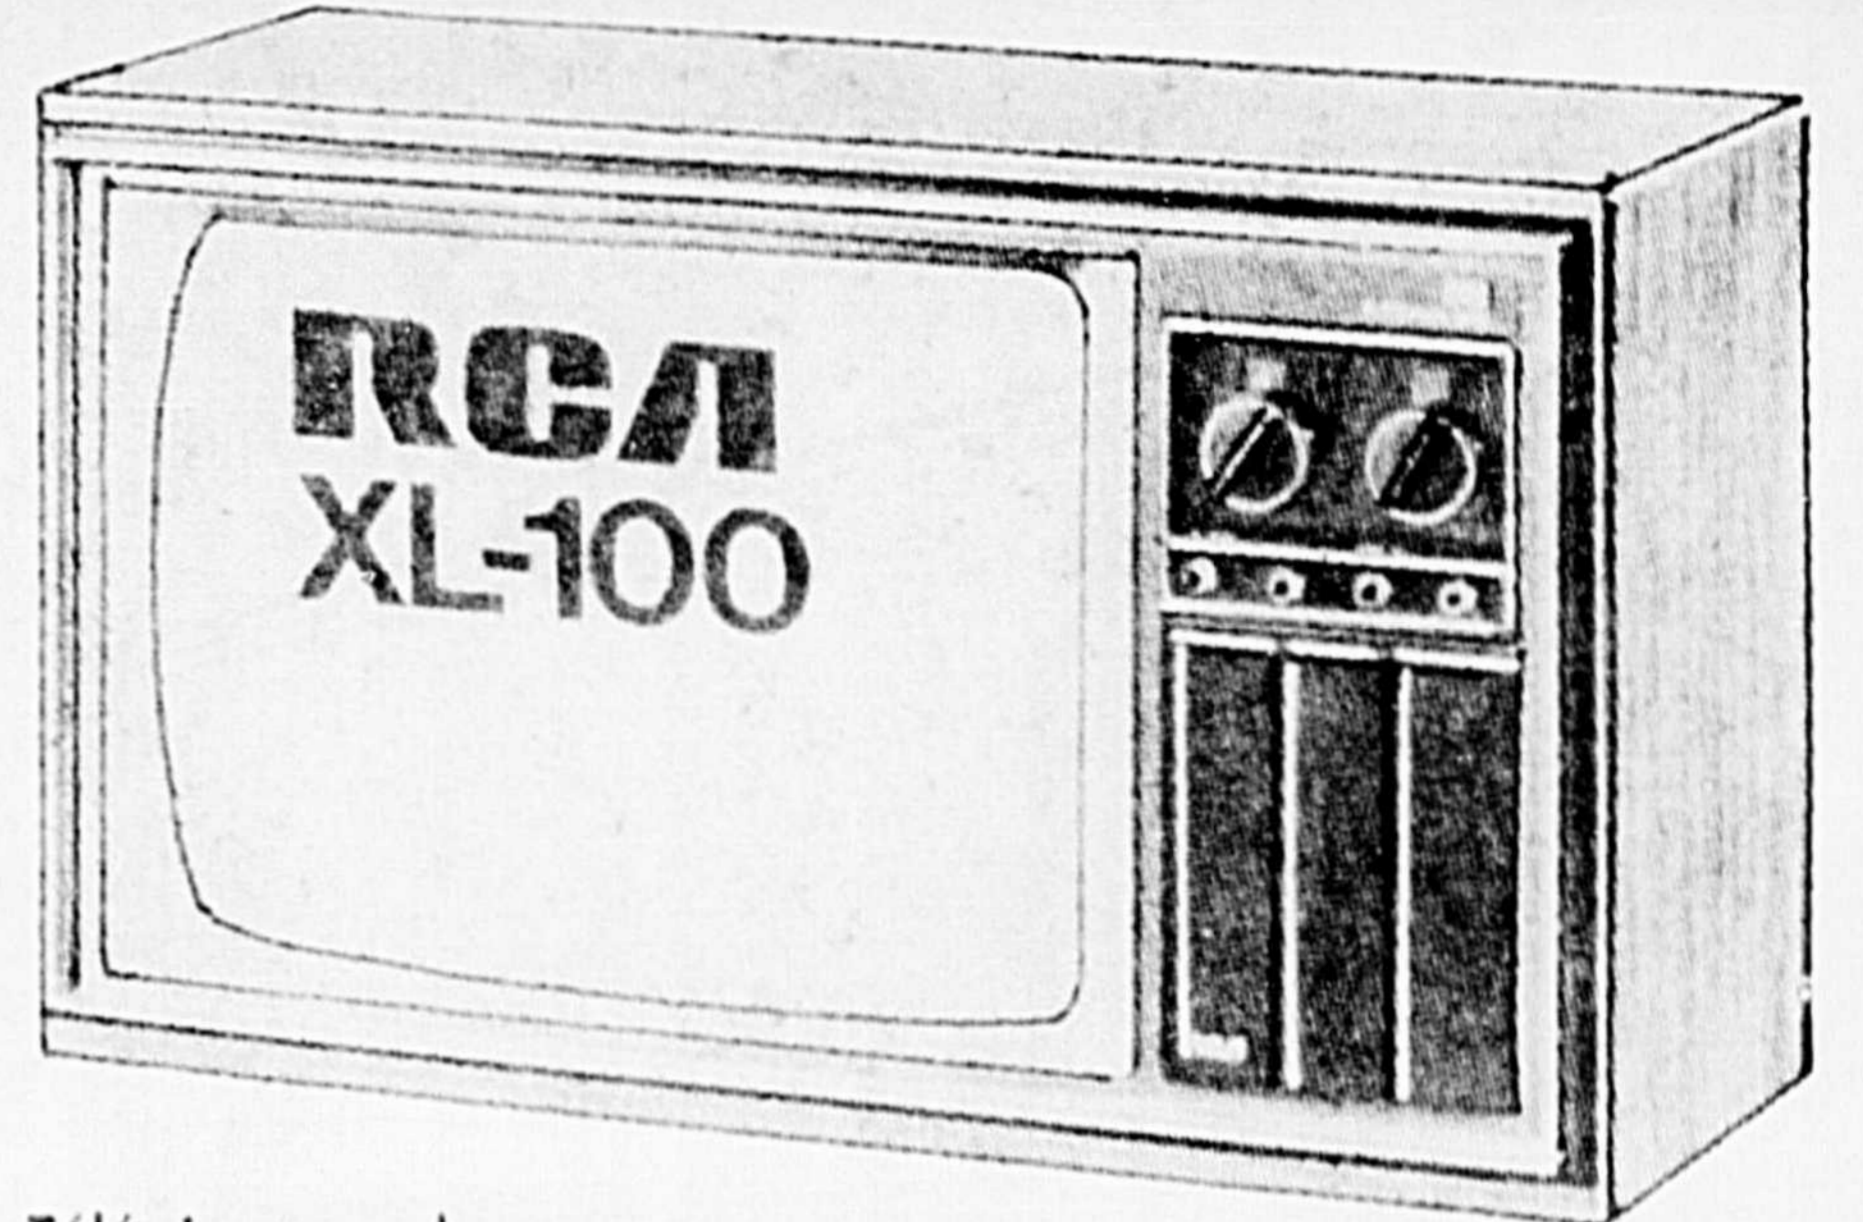

**Téléviseur couleur
portatif RCA XL-100 à écran 20 po**

Modèle CFA 445 — Châssis entièrement transistorisé à tension de 30 000 volts. 12 modules amovibles AccuCircuit. Réglage automatique Chroma. Accord précis automatique par poussoir. Raccordement d'antenne 75-300 ohms. Sélecteur de canaux à lecture directe. Coffret contemporain en plastique résistant imitation noyer.

**PRIX SPÉCIAL
D'OUVERTURE
FAUCHER**

$469