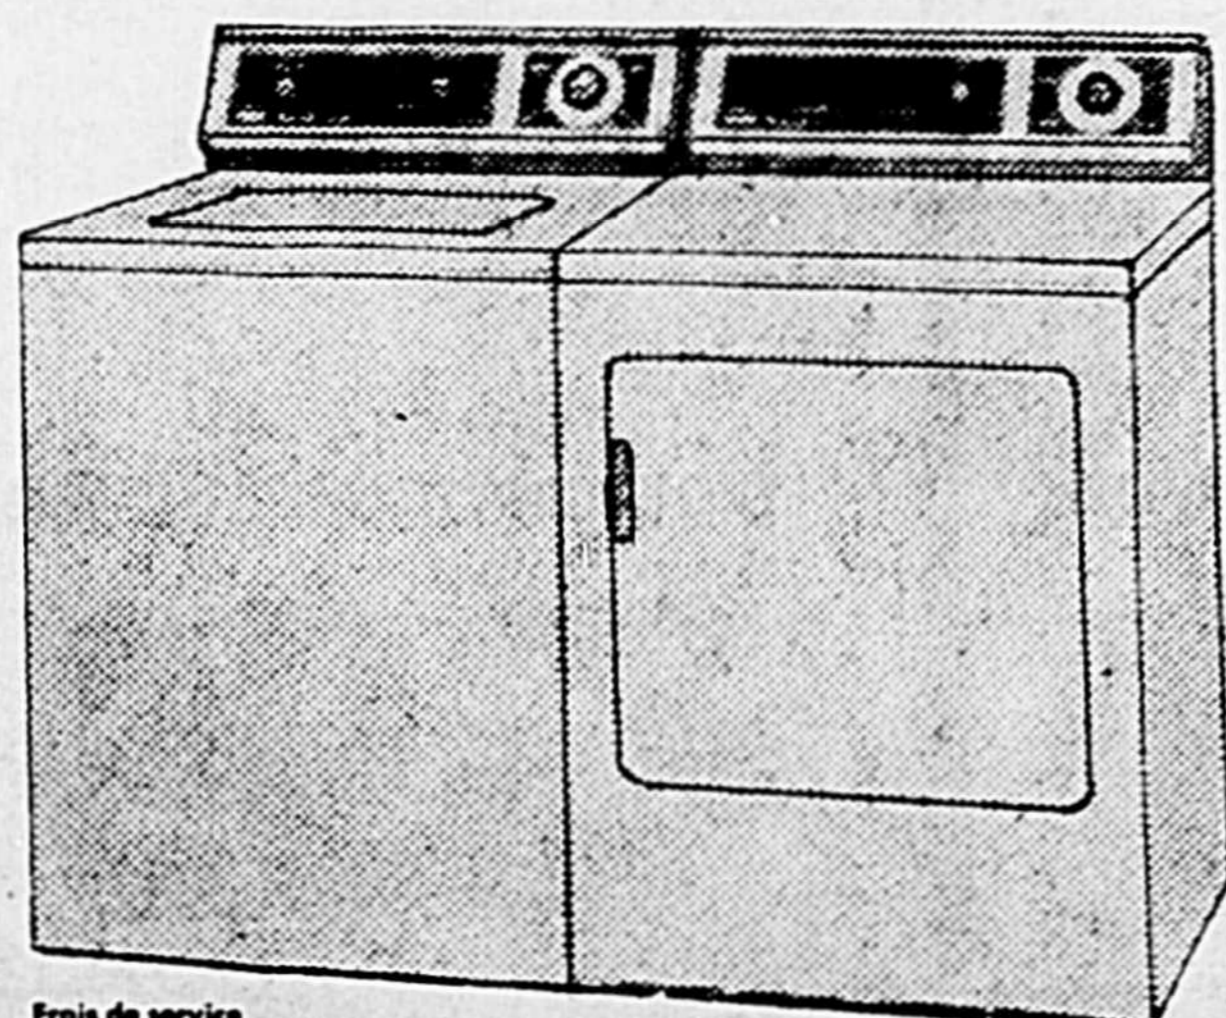

**L'ENSEMBLE
PRIX SPÉCIAL
D'OUVERTURE
FAUCHER**

\$479

Frais de service après-vente non compris.

**LES 2 APPAREILS, ENSEMBLE
PRIX SPÉCIAL D'OUVERTURE FAUCHER**

\$869

Lave-vaisselle encastré RCA

Modèle LUG 80 — Choix de 5 cycles: lavage simple, lavage simple hygiénique, lavage double, lavage double hygiénique, rinçage à attente. Réglage chauffe-assiettes. Choix de 2 niveaux d'eau. Commande rotative de minuterie. 2 distributeurs de détergent et un distributeur de produits de rinçage. Broyeur d'aliments mous. Panier à couverts. Interrupteur de sécurité (porte). Porte à panneau façade blanc ou de couleur (or, mission, cuivre ou vert avocat).