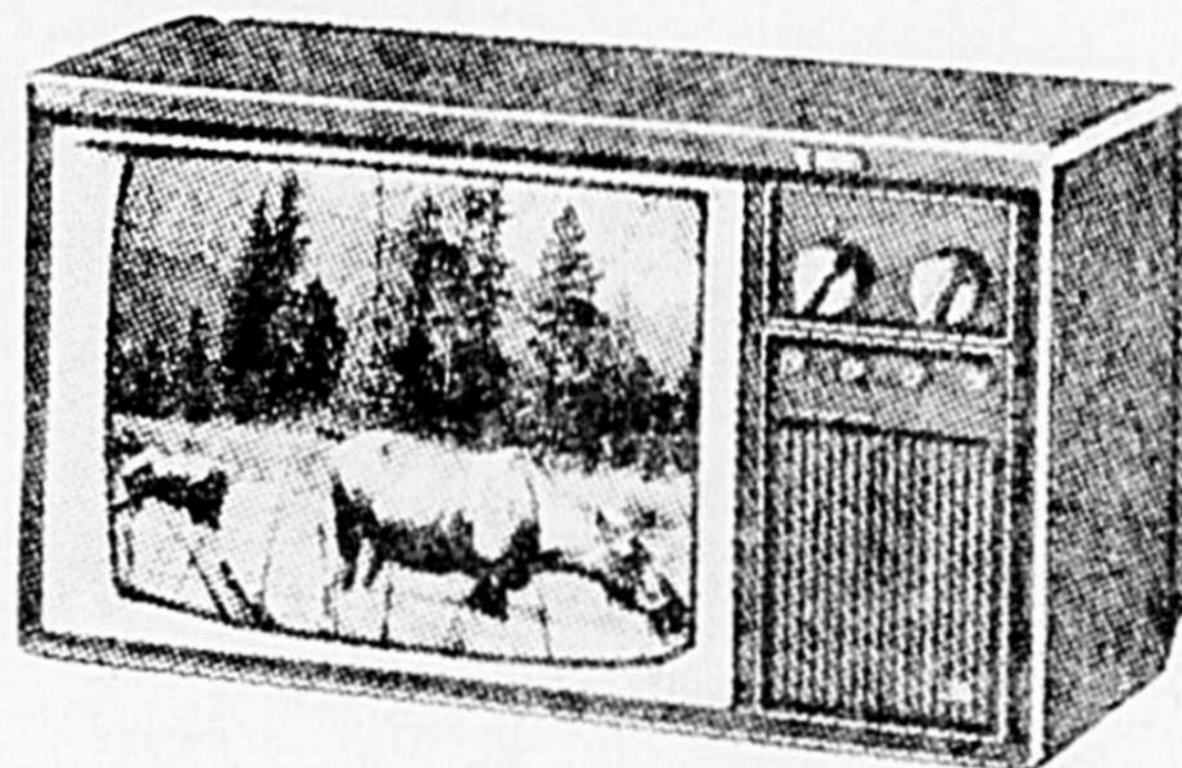

**Téléviseur couleur portatif
Acculine RCA XL-100 à écran 18 po**

Modèle CEA 393T — Châssis entièrement transistorisé à tension de 25 000 volts. Accord précis automatique. Coffret en plastique résistant imitation noyer.

**PRIX SPÉCIAL
D'OUVERTURE FAUCHER**

$399