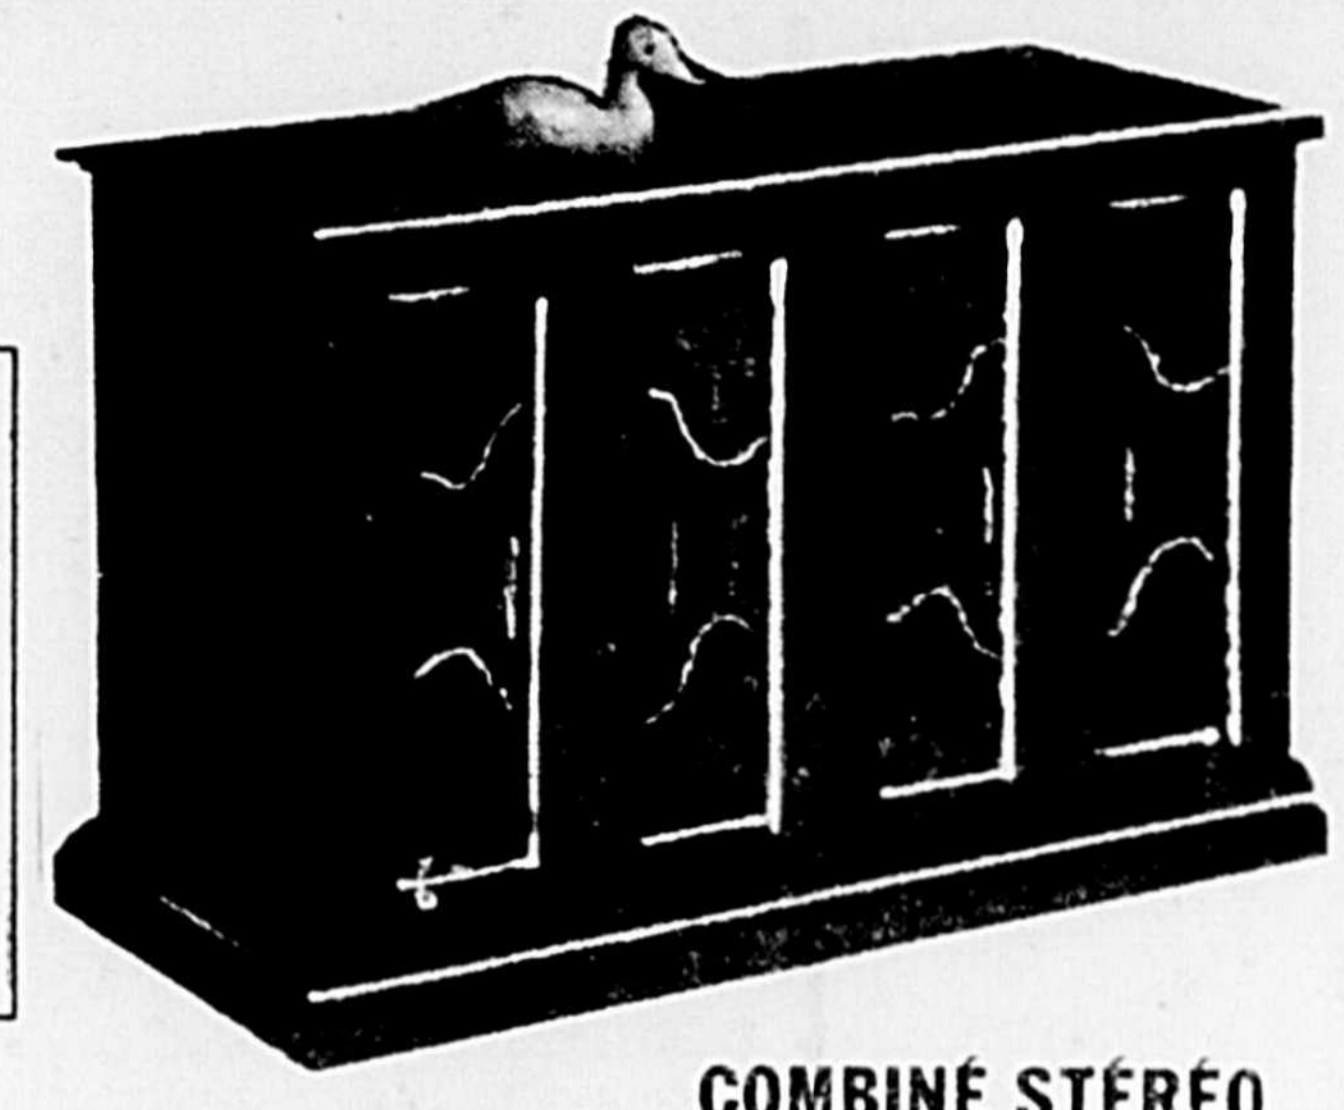

**COMBINÉ STÉRÉO
PHILIPS**

Modèle CORDOBA R166 — Amplificateur transistorisé, tuner AM-FM-FM stéréo, platine tournante 3 vitesses avec changeur automatique, système acoustique équilibré comprenant deux haut-parleurs de 5 po. Joli meuble de style méditerranéen exécuté en chêne massif et bois de placage chêne choisi.

**PRIX SPÉCIAL
D'OUVERTURE FAUCHER $239**