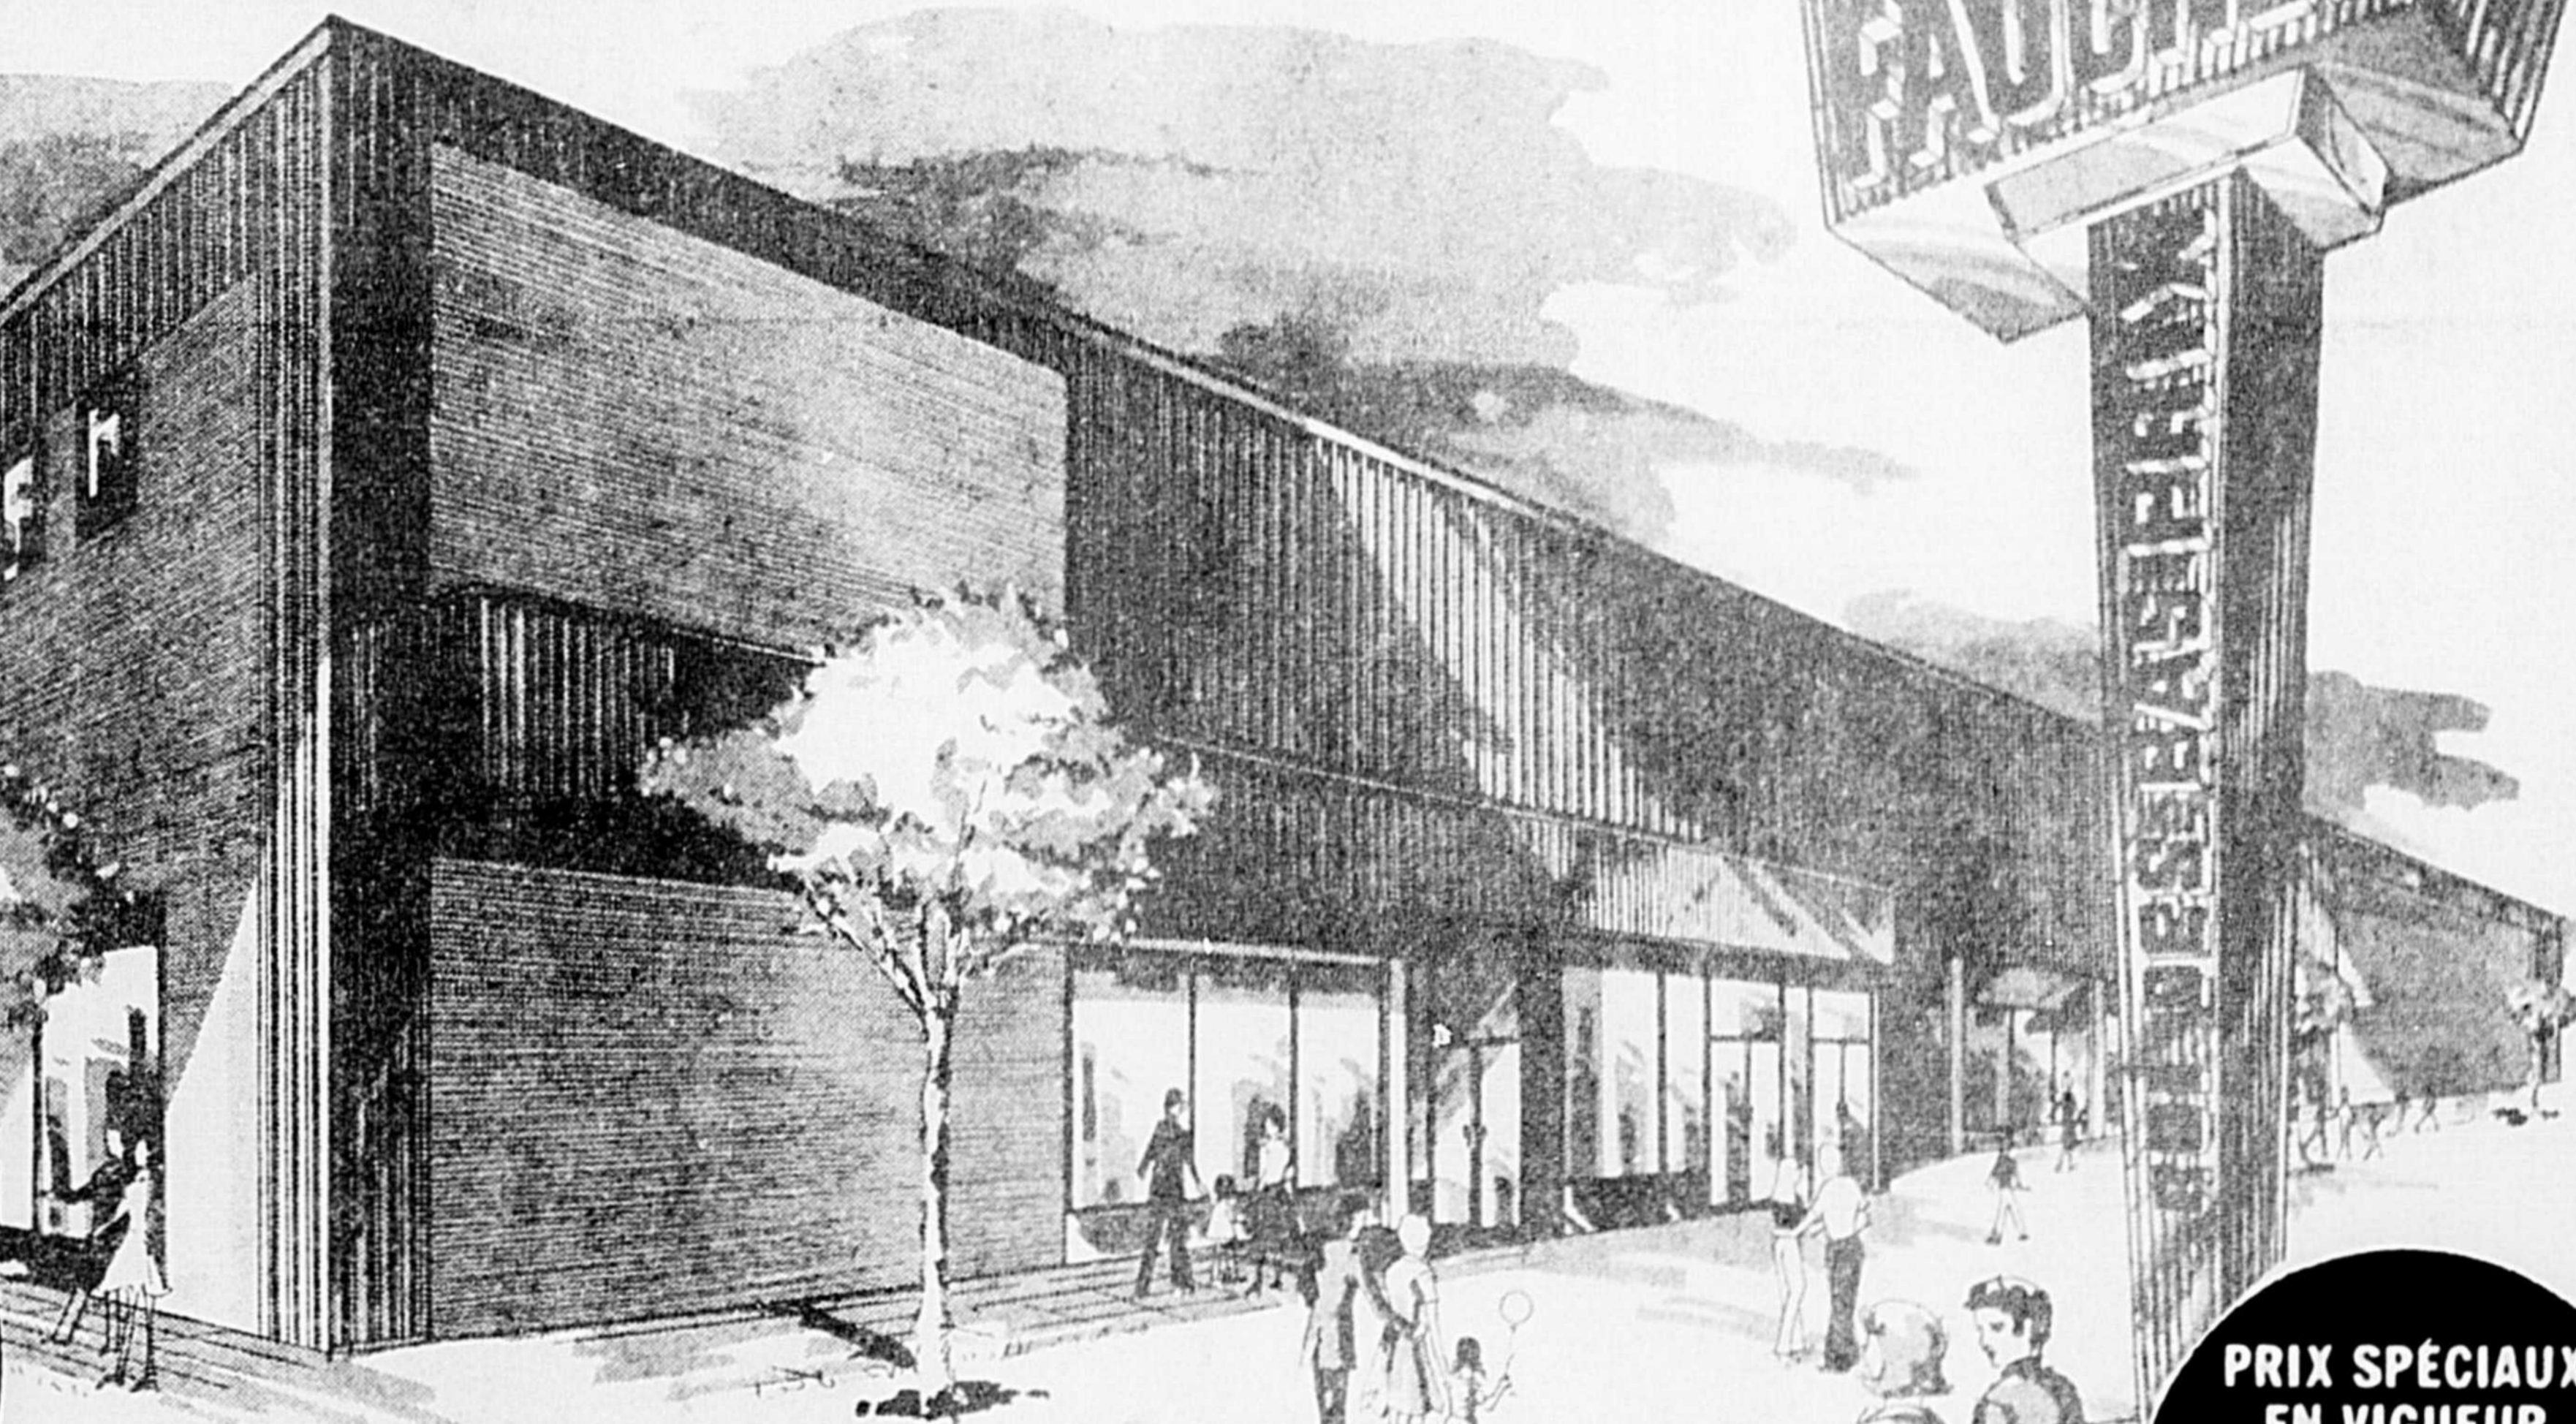

**Venez voir les milliers d'autres
occasions uniques qui, faute d'espace, n'ont
pu vous être proposées dans ces pages de publicité.**

**PRIX SPÉCIAUX
EN VIGUEUR
JUSQU'AU
SAMEDI 9 AVRIL
INCLUSIVEMENT**
(ou jusqu'à l'épuisement
des stocks)

**LES 24, 25 ET 26 MARS,
VOUS POURREZ GAGNER
UN DE CES NOMBREUX
CADEAUX DE CHOIX
DE FAUCHER:**

**Téléviseur couleur
Appareils stéréo
Meublier de salon
Meublier de cuisine
Matelas Singer
Bahuts
Appareils électroménagers
et plusieurs petits accessoires
représentant un lot d'environ $15,000**