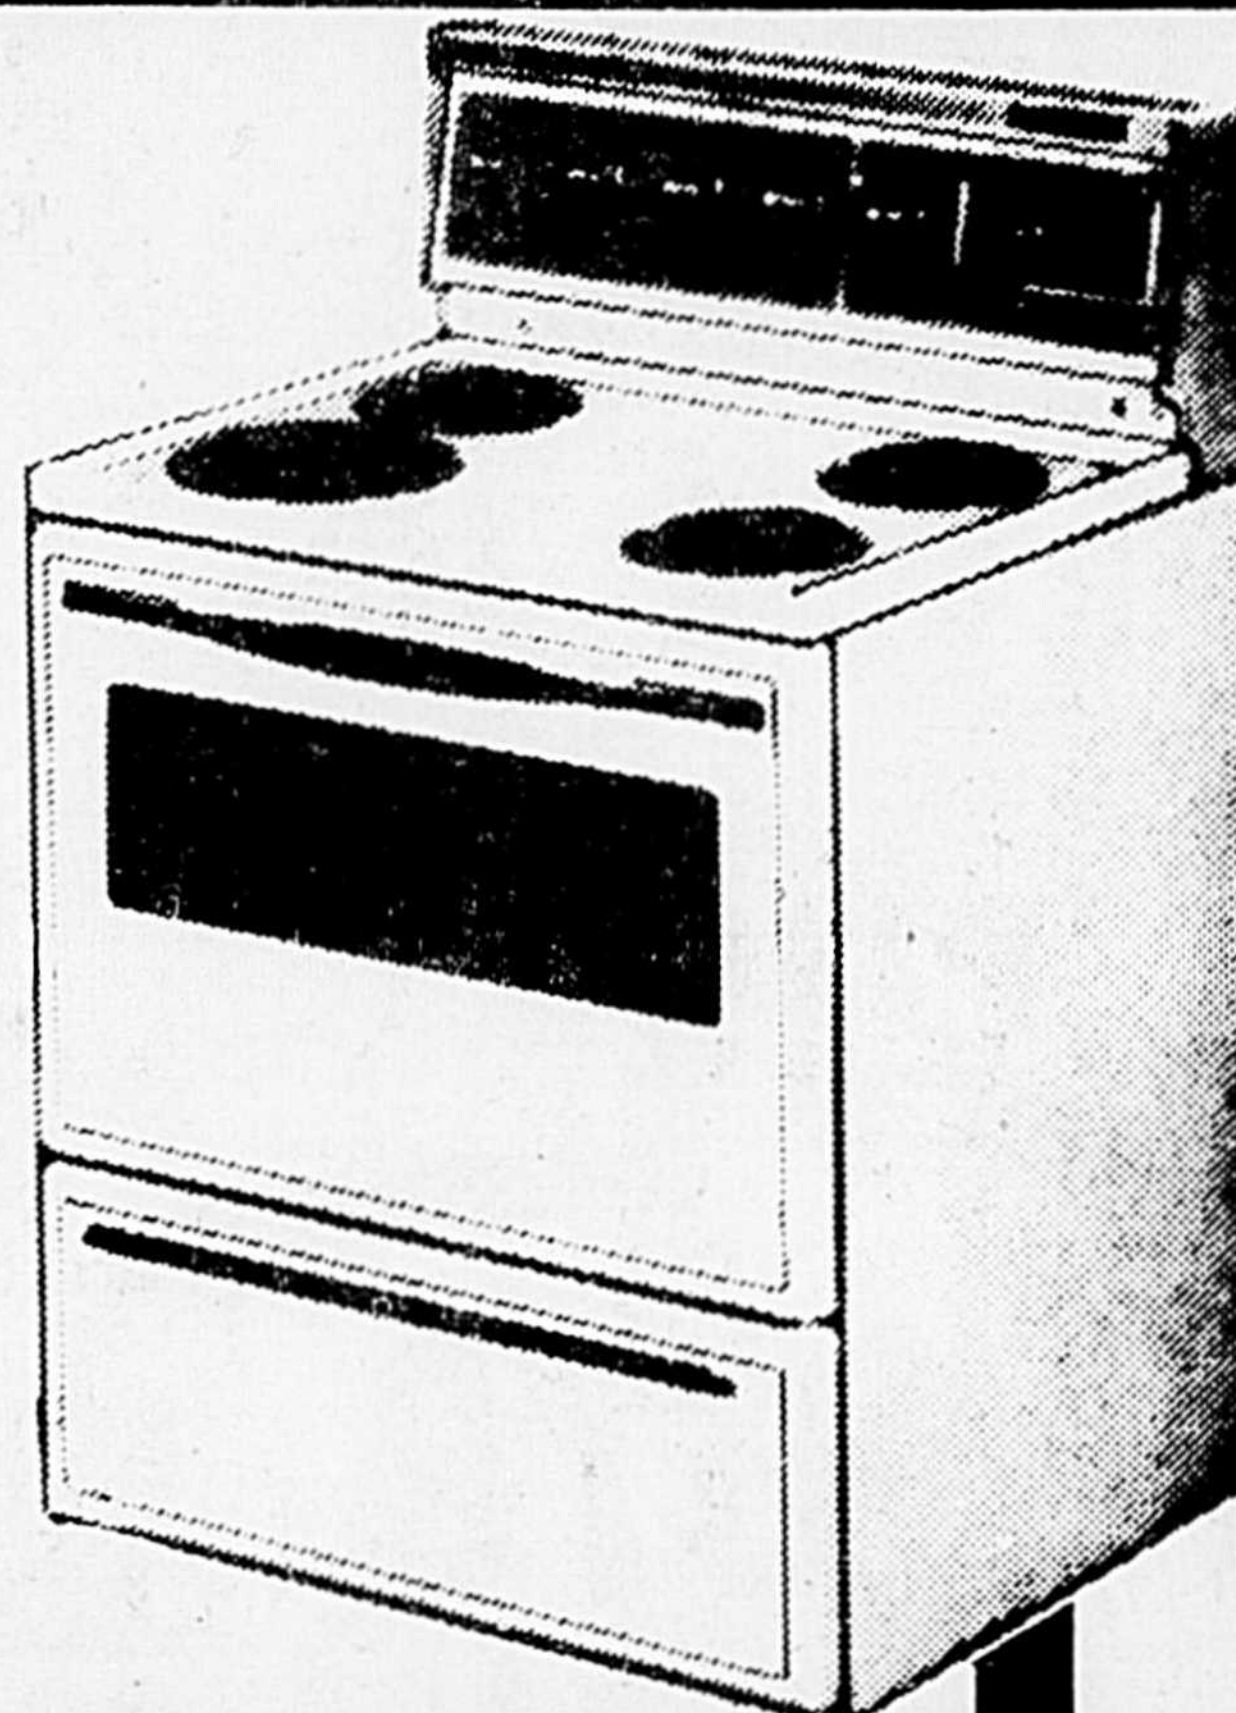

**CARROSSERIE
OR MOISSON**

CUISINIÈRE BÉLANGER

LARGE de 30 po
Modèle BC4492

Horloge programmatrice et minuterie permettant de régler automatiquement la cuisson au four. Porte de four amovible et dotée d'un grand hublot.