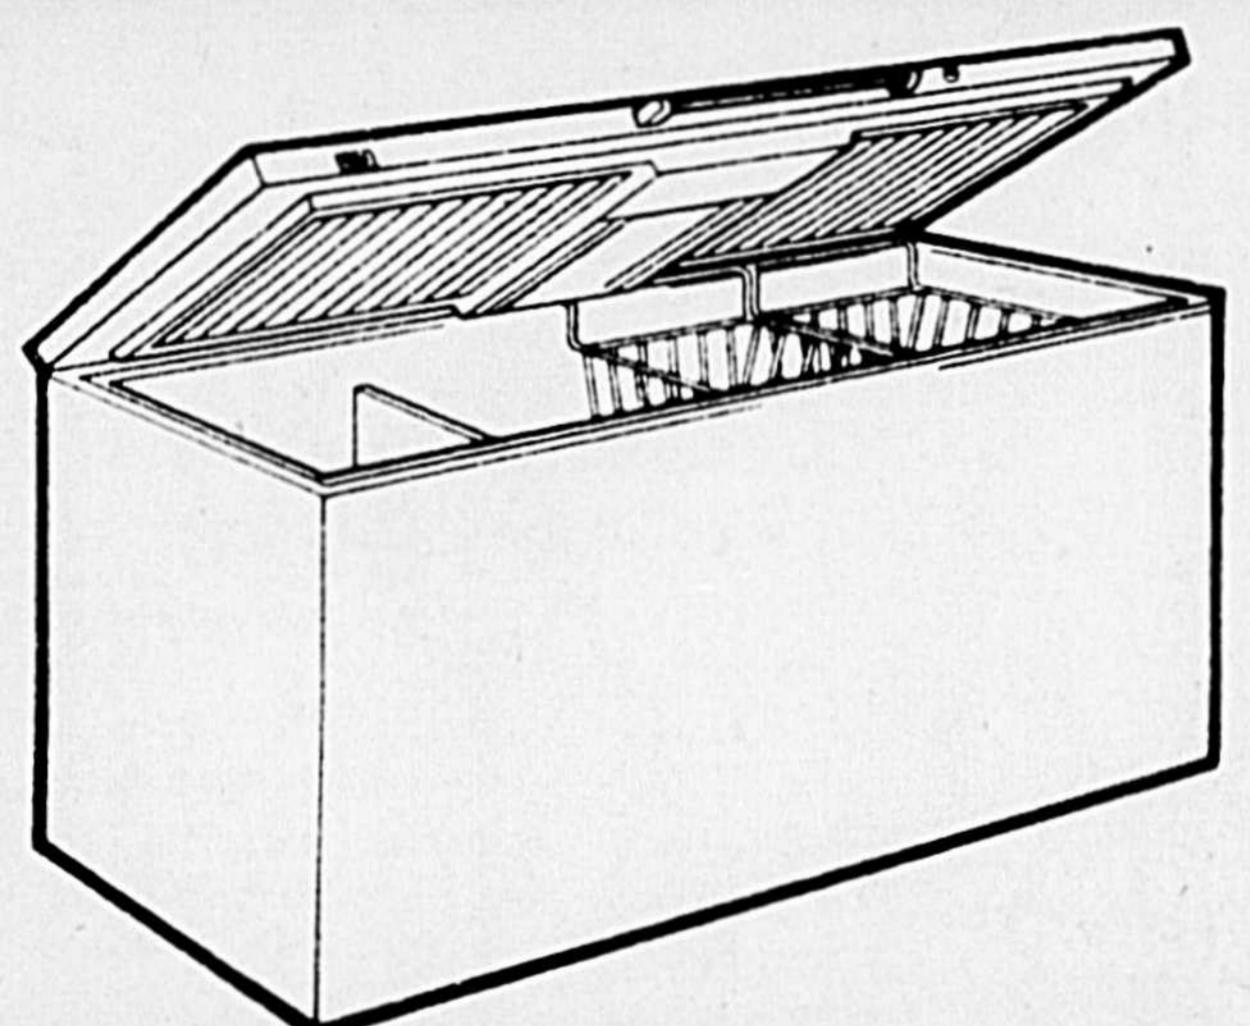

CONGÉLATEUR DE 17.8 PI CU.

Profitez des aubaines spéciales des supermarchés avec ce congélateur de 634 lb. Comparez ses caractéristiques: Couvercle et joint à fermeture hermétique/isolation à la mousse d'uréthane (la plus efficace qui soit)/Réglage de température/Diviseur et deux grands paniers enduits de vinyle/Garantie de cinq ans contre le gaspillage des aliments. Modèle: KC618. Dimensions: 36" (H), 51" (L), 27 1/2" (P). Grandeurs disponibles de 8 pi cu. à 26 pi cu.

**PRIX SPÉCIAL
D'OUVERTURE
FAUCHER
$269**

**LIVRAISON
GRATUITE
DANS UN RAYON
DE 100 MILLES**