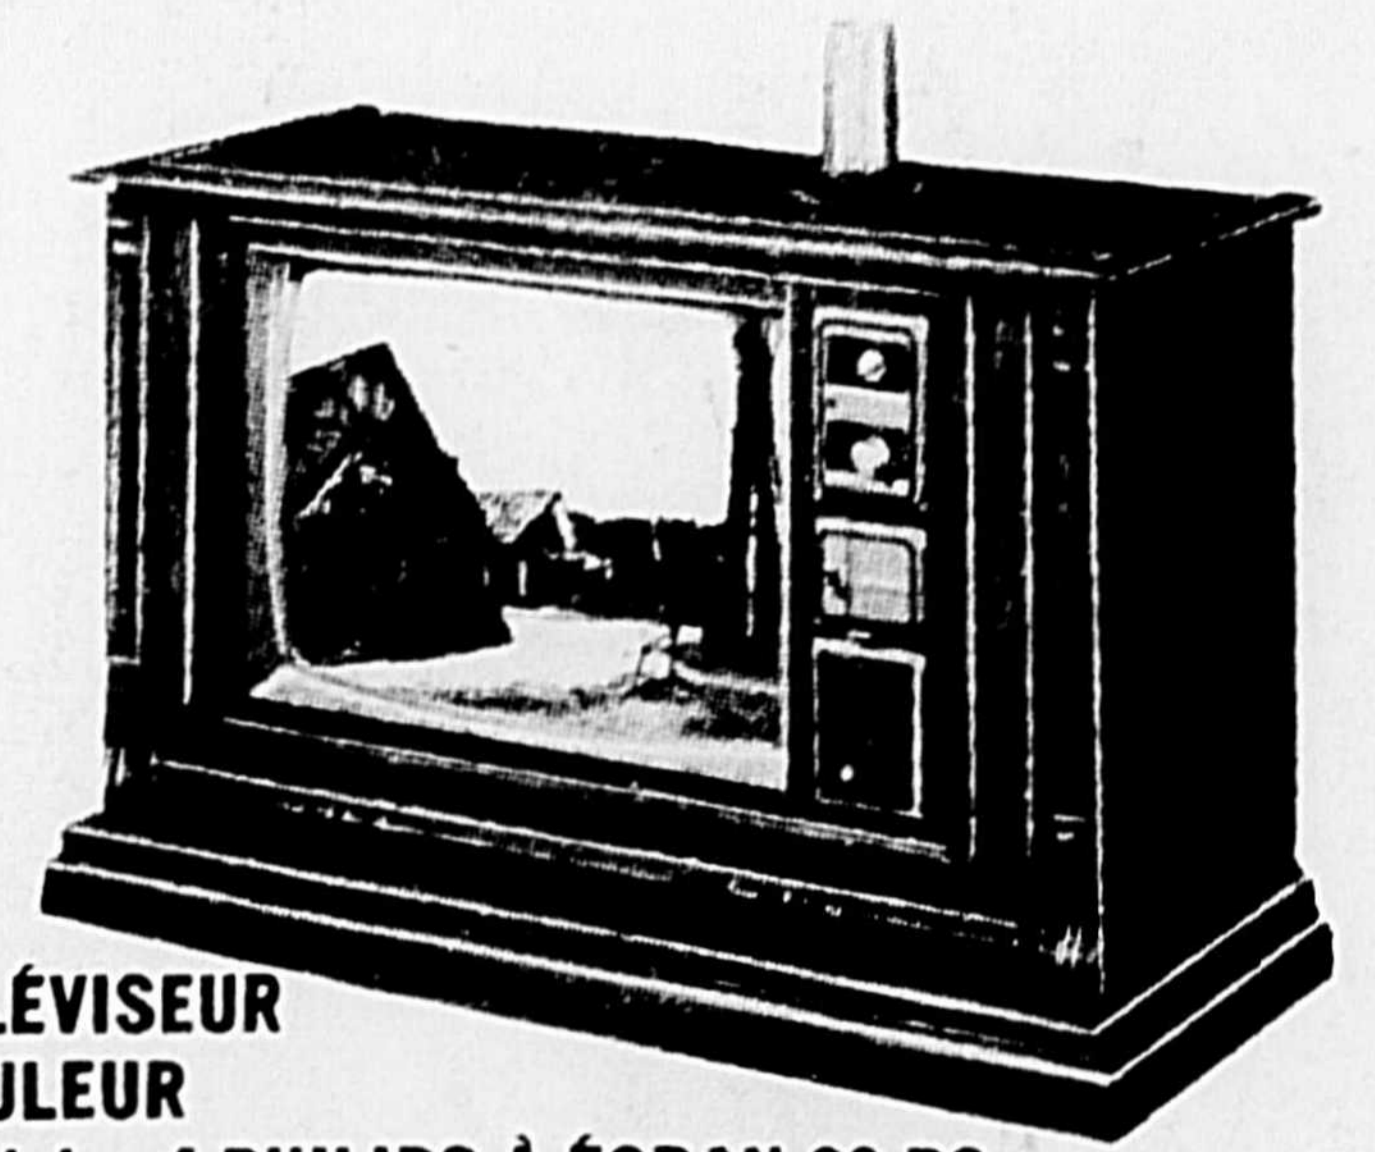

TÉLÉVISEUR COULEUR Modular 4 PHILIPS À ÉCRAN 26 PO

Modèle VICTORIA 26P587 — Châssis ENTièrement transistorisé et équipé de 4 modules de circuit qui se remplacent en un rien de temps. Microcircuits qui assurent une qualité d'image exceptionnelle et une excellente stabilité de la réception. Commande Autotrac qui règle les couleurs, le contraste et la luminosité. Superbe ébénisterie de style méditerranéen, exécutée dans du bois de placage chêne et du chêne massif. Solides roulettes sphériques pivotantes fixées sous la base.

À PRIX SPÉCIAL D'OUVERTURE FAUCHER

**PRIX SPÉCIAUX
EN VIGUEUR
JUSQU'AU SAMEDI
9 AVRIL
INCLUSIVEMENT**
(ou jusqu'à l'épuisement des stocks)