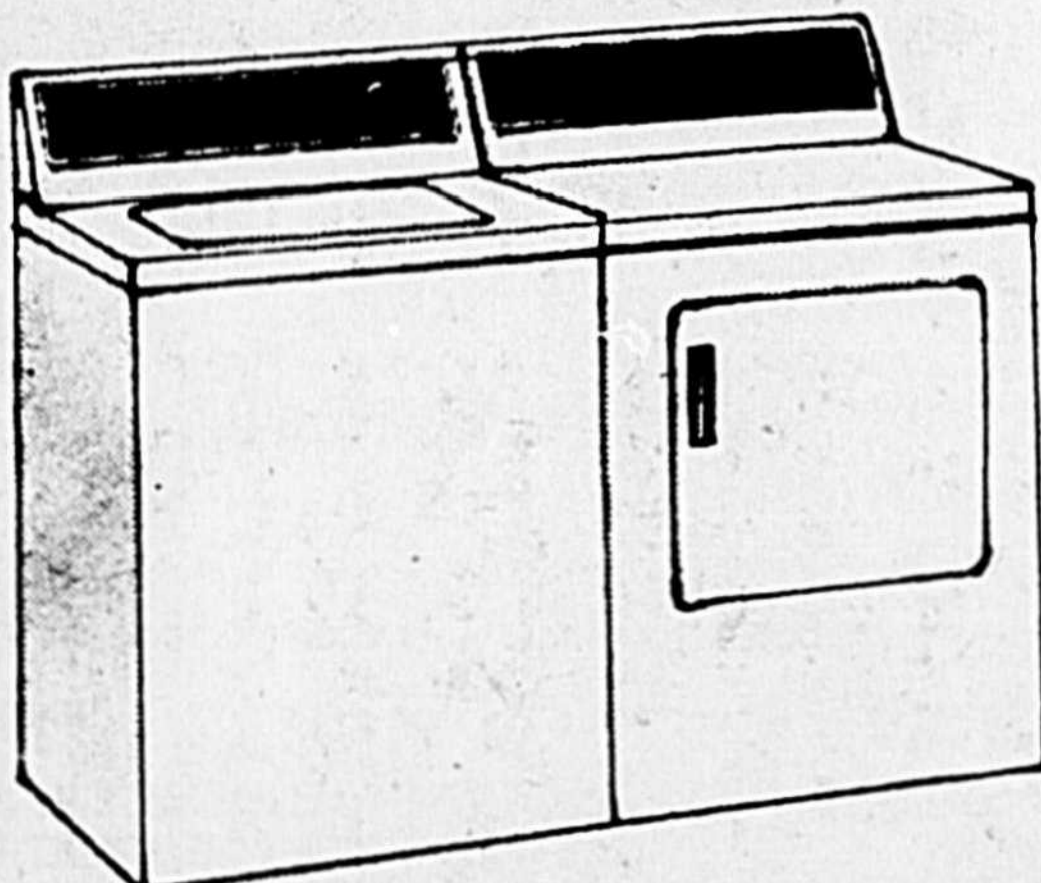

ENSEMBLE McCLARY

PRIX SPÉCIAL DE FAUCHER L'ENSEMBLE

$499