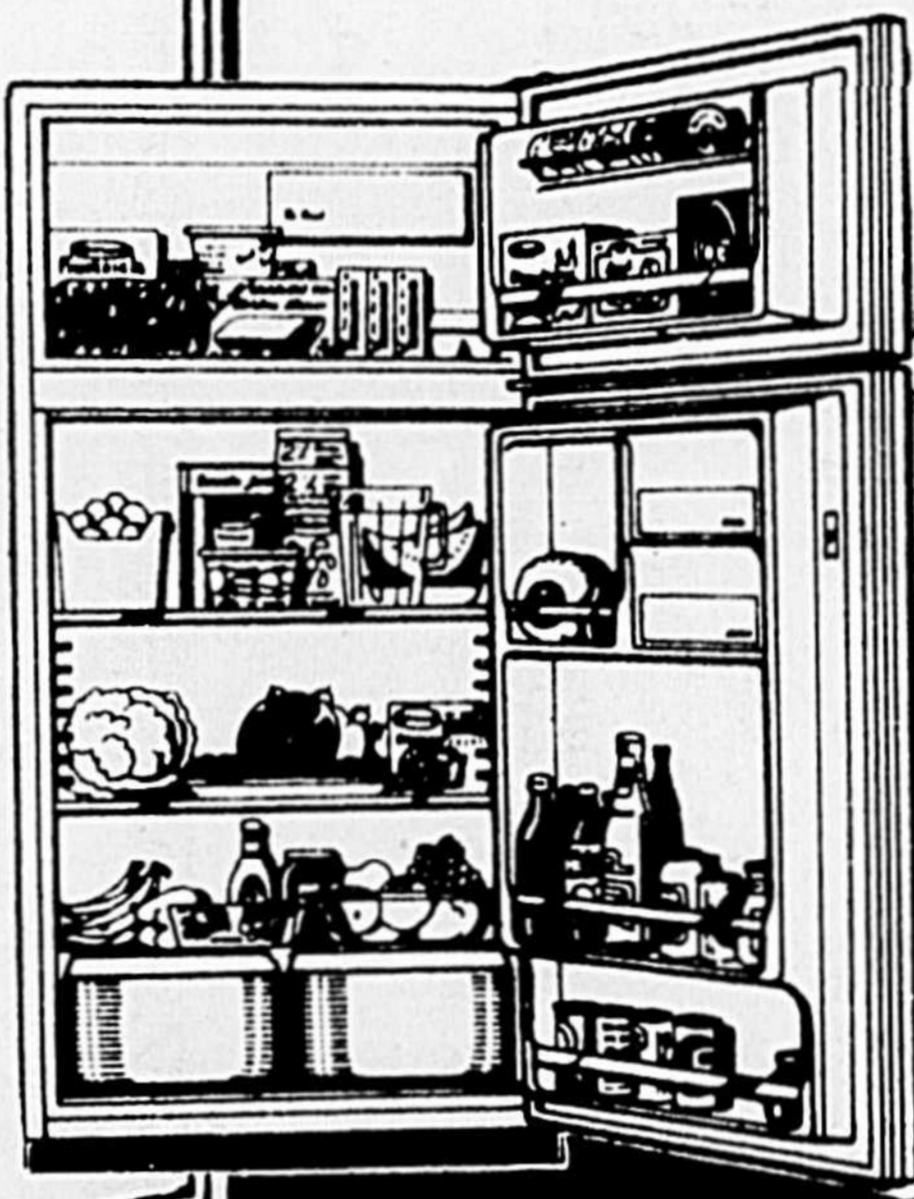

**CES OCCASIONS
EXCEPTIONNELLES
VOUS SONT PROPOSÉES
AUX 2 MAGASINS FAUCHER**

Spécial X Kelvinator

**PRIX SPÉCIAL
D'OUVERTURE
FAUCHER
$399**

RÉFRIGÉRATEUR-CONGÉLATEUR KELVINATOR SANS GIVRE

13.3 pi. cu., avec économiseur d'énergie

**Le réfrigérateur qui aide à
gagner sa subsistance.**

Vous pouvez maintenant acheter ce gros réfrigérateur sans givre de 13.3 pi cu. à un prix incroyablement bas. Vous apprécierez sa grande capacité et ses compartiments spéciaux pour garder les viandes, les légumes et les fruits plus frais plus longtemps, et le gros congélateur de 112 lb deviendra vite indispensable pour les cubes de glace, la crème glacée et les provisions d'aliments congelés. Tout cela sans la corvée du dégivrage. Venez dès aujourd'hui profiter de nos prix spéciaux durant la vente annuelle d'appareils ménagers, sur les réfrigérateurs Kelvinator de 13, 15, 17 et 19 pi. cu.

Modèle KNS613. Dimensions: 57 7/8" (H), 30" (L) 26 1/4" (P).

**PRIX SPÉCIAUX
EN VIGUEUR
JUSQU'AU SAMEDI
9 AVRIL
INCLUSIVEMENT**
(ou jusqu'à l'épuisement
des stocks)

CUISINIÈRE ÉLECTRIQUE DE 30"

Le luxe et l'élégance sont les caractéristiques de distinction des produits Kelvinator. Éléments débranchables, grand hublot toujours clair, dossier illuminé (nécessaire facultatif de panneaux pour nettoyage continu aussi disponible).

Modèle: KRM36. Dimensions: 48 1/2" (H), 30" (L), 27 3/4" (P). Prix spécial sur modèle KR136 avec 2 éléments de surface rapides et 2 éléments mijotants, aussi avec rôtisserie facultative.

Vous bénéficierez d'un
**RABAIS
SUPPLÉMENTAIRE
DE 3%**
EN ACHETANT
AU COMPTANT
ET EN EMPORTANT CHAQUE ARTICLE.

**PRIX SPÉCIAL
D'OUVERTURE
FAUCHER
$299**

VENTE SPECTACULAIRE

CONGÉLATEUR DE 17.8 PI CU.