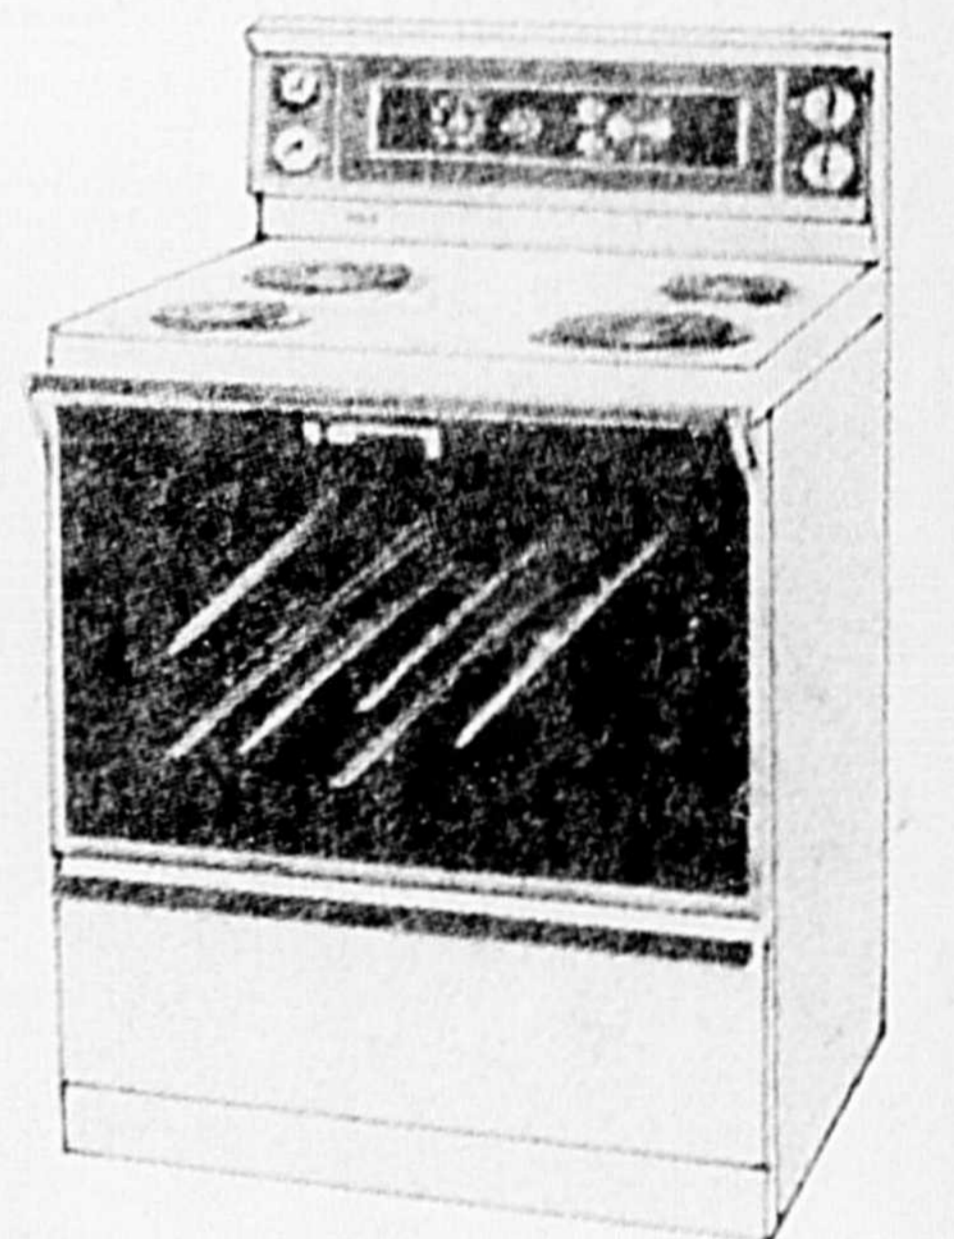

**Cuisinière RCA de luxe
avec four autonettoyant pyrolytique**

Modèle EXG 355 — Tableau de commande à panneau de verre. Horloge programmable qui permet de régler automatiquement la mise en route et l'arrêt du four à l'heure choisie. Avertisseur sonore indiquant la fin de la cuisson. Éclairage du tableau de commande par un tube fluorescent. Prise chronométrée. Table de cuisson à rebord pourvue de 4 éléments chauffants amovibles (2 de 6 et 2 de 8 po de diamètre). Four doté d'une porte amovible à panneau de verre noir avec encadrement métallique. Poignée genre porte-serviettes. Tiroir de rangement. Carrosserie blanche. — Largeur 30 po.

**LES 2 APPAREILS, ENSEMBLE
PRIX SPÉCIAL D'OUVERTURE FAUCHER**

$749

ENSEMBLE RCA
Machine à laver
automatique

Modèle WAG 600 — Capacité 18 lb (de linge sec). Fonctionnement à une vitesse. 4 cycles: lavage normal, super-lavage, tissu sans repassage, cycle court spécial. 5 combinaisons de températures de l'eau de lavage et rinçage. Régulateur variable du niveau d'eau. Filtre de recirculation. Carrosserie blanche.

Séchoir

Modèle DEG 600 — 2 cycles: séchage normal minuté et duvetage, plus un réglage spécial pour tissu sans repassage. 2 réglages de chaleur. Réglage pour le rafraîchissement des tissus. Grand filtre à charpie monté dans la porte. Carrosserie blanche.

**L'ENSEMBLE
PRIX SPÉCIAL
D'OUVERTURE
FAUCHER**

$479