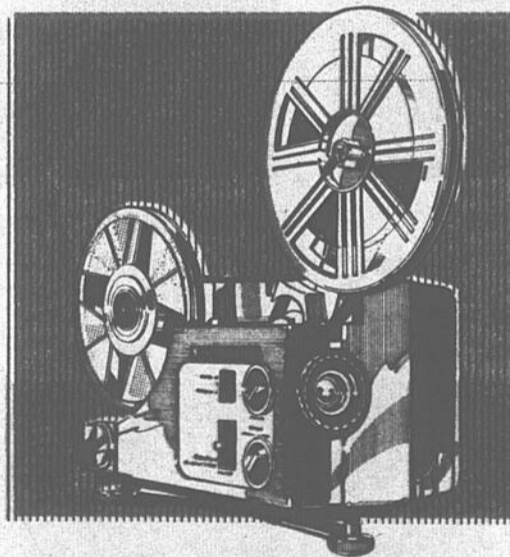

Projecteur de film Sankyo 2000H Dualux 8mm

Projection image par image. Enroulement automatique. Vitesses de projection variables. Pour 8mm super ou ordinaire.

149⁹⁷ ch.