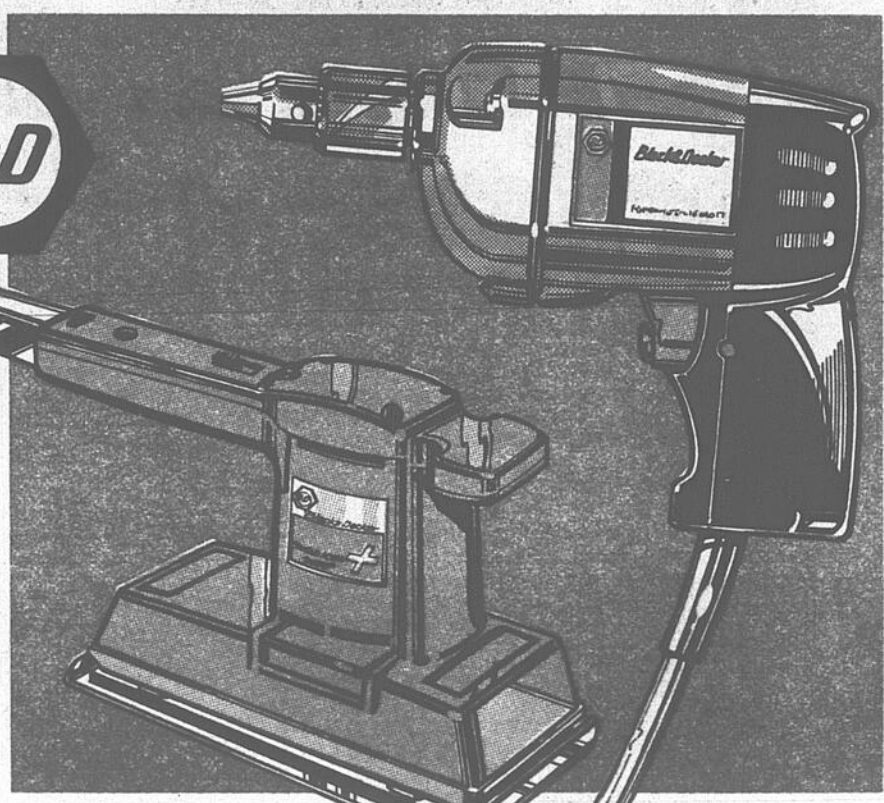

Notre prix ord. .99 **.59** ch.

Dû au procédé d'impression, les couleurs peuvent ne pas être exactes.

MIRACLE MART

Établi Black & Decker 79-001

A la fois un chevalet et un étau géant! Étau 29" s'ouvrant à 4". Léger, il supporte jusqu'à 350 lb.