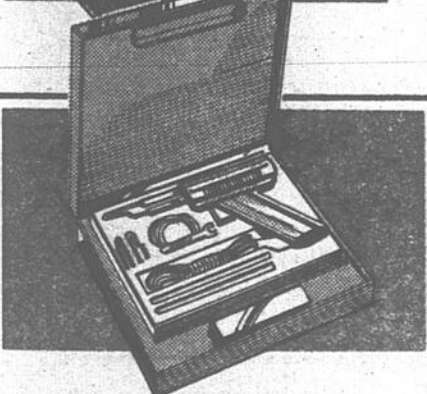

Nécessaire à souder Weller

Ensemble 8 pièces comprenant le pistolet à souder 8200-Dual et tous les accessoires nécessaires. Étui de rangement.

Achat spécial **13⁹⁹** ch.

de 5.00!

Ensemble de 10 douilles 3/8"

Formats assortis pour douilles à 6 et 12 pointes, et douille pour bougies. Tige d'extension 3". Étui et clé 8" à rochet réversible.

Notre prix ord. 19.99 **14⁹⁹** ens.

Étau fait par "Record"

Fabriquée en Angleterre, avec plaques de mâchoire remplaçables. Mâchoire de 3" ouvrant jusqu'à 3 1/4".

24⁹⁹ ch.

Agrafeuse-pistolet

Une robuste agrafeuse tout-usage. Utilise jusqu'à 6 types différents d'agrafes.

Notre prix ord. 19.99 **15⁹⁹** ch.