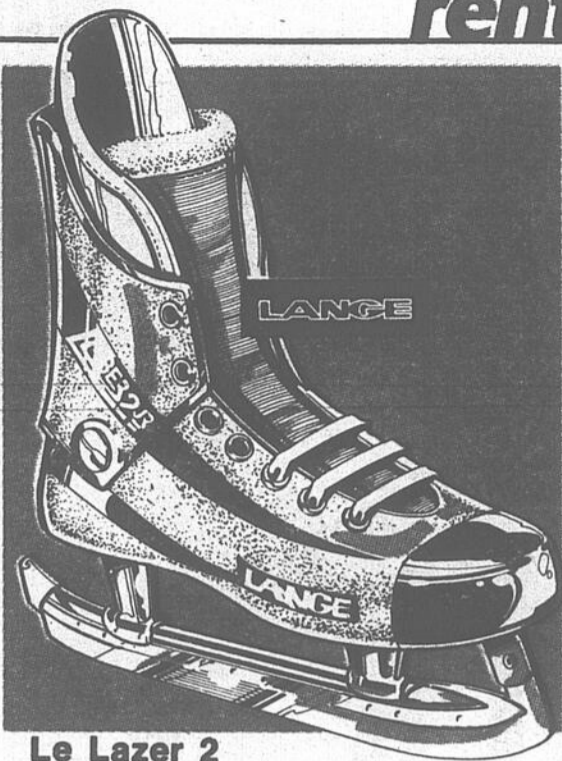

(Non vendues au Beaucoup de Carrefour Laval)

13⁸⁸
paire

rentrée des classes

Patins de hockey CCM

Patins robuste en nylon avec doublure de vinyle.

Garçons 9-13 Garçons 1-5 Hommes 6-10
24⁹⁹ pai. **26⁹⁹** pai **29⁹⁹** pai.