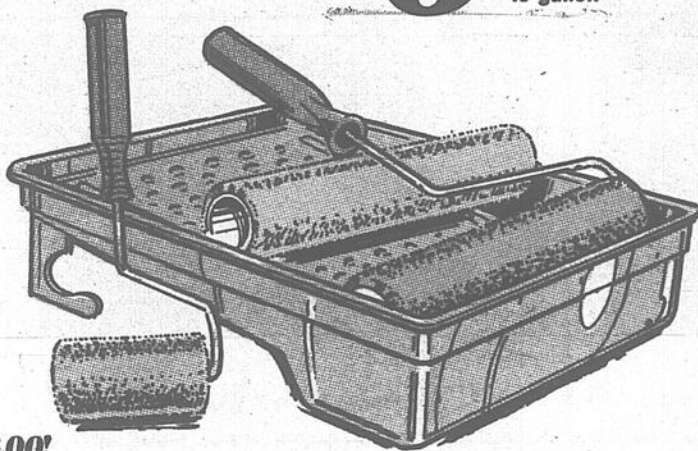

Rabais de 6.00!

Escabeau 5 pi. en aluminium

En aluminium résistant avec pieds sécuritaires en caoutchouc et première marche renforcée.

Notre prix ord. 21.99 **15.99** ch.

Ensemble 5 pièces rouleaux et plateau

Comprenant un rouleau 9-1/2" à poils longs avec poignée; un rouleau 9-1/2" de rechange; un rouleau 3" et plateau en plastique.

Achat spécial **4.99** ens.