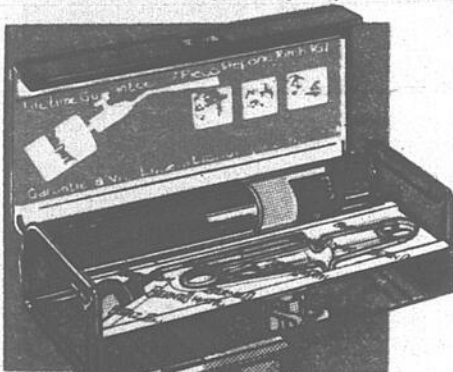

Nécessaire à souder Weller

Ensemble 8 pièces comprenant le pistolet à souder 8200-Dual et tous les accessoires nécessaires. Étui de rangement.

Achat spécial **13⁹⁹** ch.

de 5.00!

Ensemble de 10 douilles 3/8"

Formats assortis pour douilles à 6 et 12 pointes, et douille pour bougies. Tige d'extension 3". Étui et clé 8" à rochet réversible.

Notre prix ord. 19.99 **14⁹⁹** ens.

Étau fait par "Record"

Fabriquée en Angleterre, avec plaques de mâchoire remplaçables. Mâchoire de 3" ouvrant jusqu'à 3 1/4".

24⁹⁹ ch.

Agrafeuse-pistolet

Une robuste agrafeuse tout-usage. Utilise jusqu'à 6 types différents d'agrafes.

Notre prix ord. 19.99 **15⁹⁹** ch.