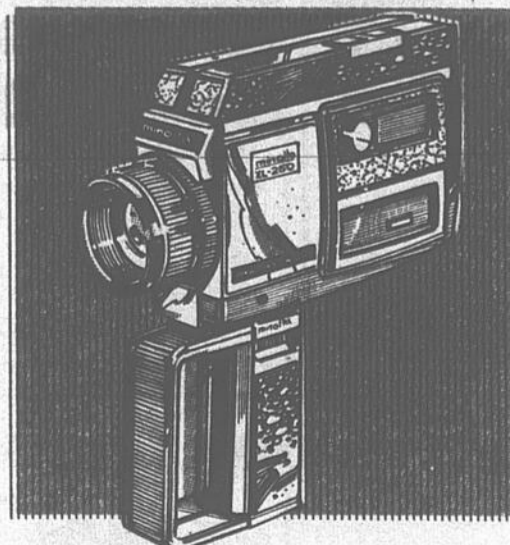

Caméra Minolta XL 250 Super 8 Zoom

Peut filmer avec la lumière ambiante. Lentille Rokkor Fl. 2. Lentille zoom de puissance 2.5. Viseur très efficace. Possibilité de "fade-in" et de "fade-out".

139⁹⁷ ch.