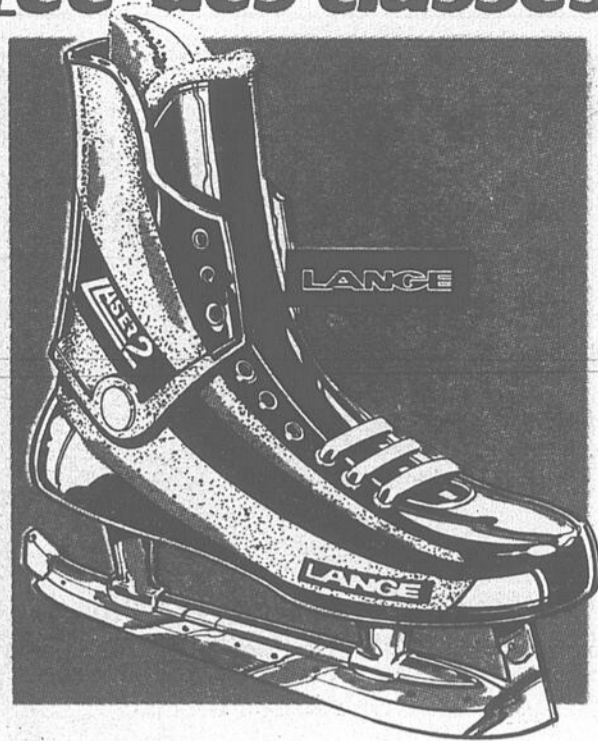

Lazer 2 Senior Lange

Polyuréthane moulé par injection avec doublure une pièce. 6-11

Rabais de 5.00 Ord. 54.99 **49⁹⁹** la paire