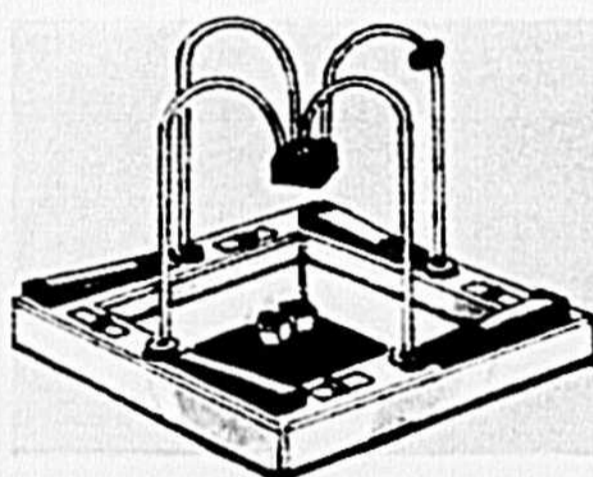

Jeu "Smack it" de Hasbro. 5 ans et plus. 2 à 4 joueurs.