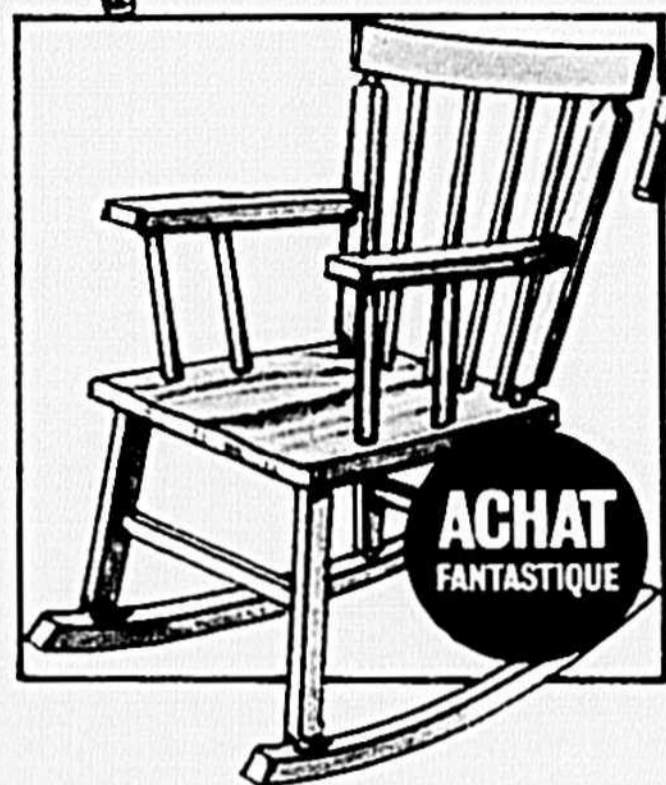

Succulente bûche géante aux bananes Préparée avec nos meilleurs ingrédients.

139
chac.

Seulement dans les magasins avec comptoir-pâtisserie.

Des cadeaux qui feront des heureux à Noël

**ACHAT
FANTASTIQUE**

**ACHAT
FANTASTIQUE**

Berceuse pour enfants. Fabriquée en bois dur fini érable. Siège: 13 x 13 1/4 po, hauteur: 25 po. Prix courant Woolworth: 18.88 chac.

PRIX SPÉCIAL
SPÉCIAL
WOOLWORTH:

17⁹⁵
chac.

Pour jouer, dessiner, bricoler! Ensemble 3 pièces comprenant table et chaises pliantes pour enfants. Monture en métal, sièges et dessus de table en vinyle. Prix courant Woolworth: 28.44 l'ens.