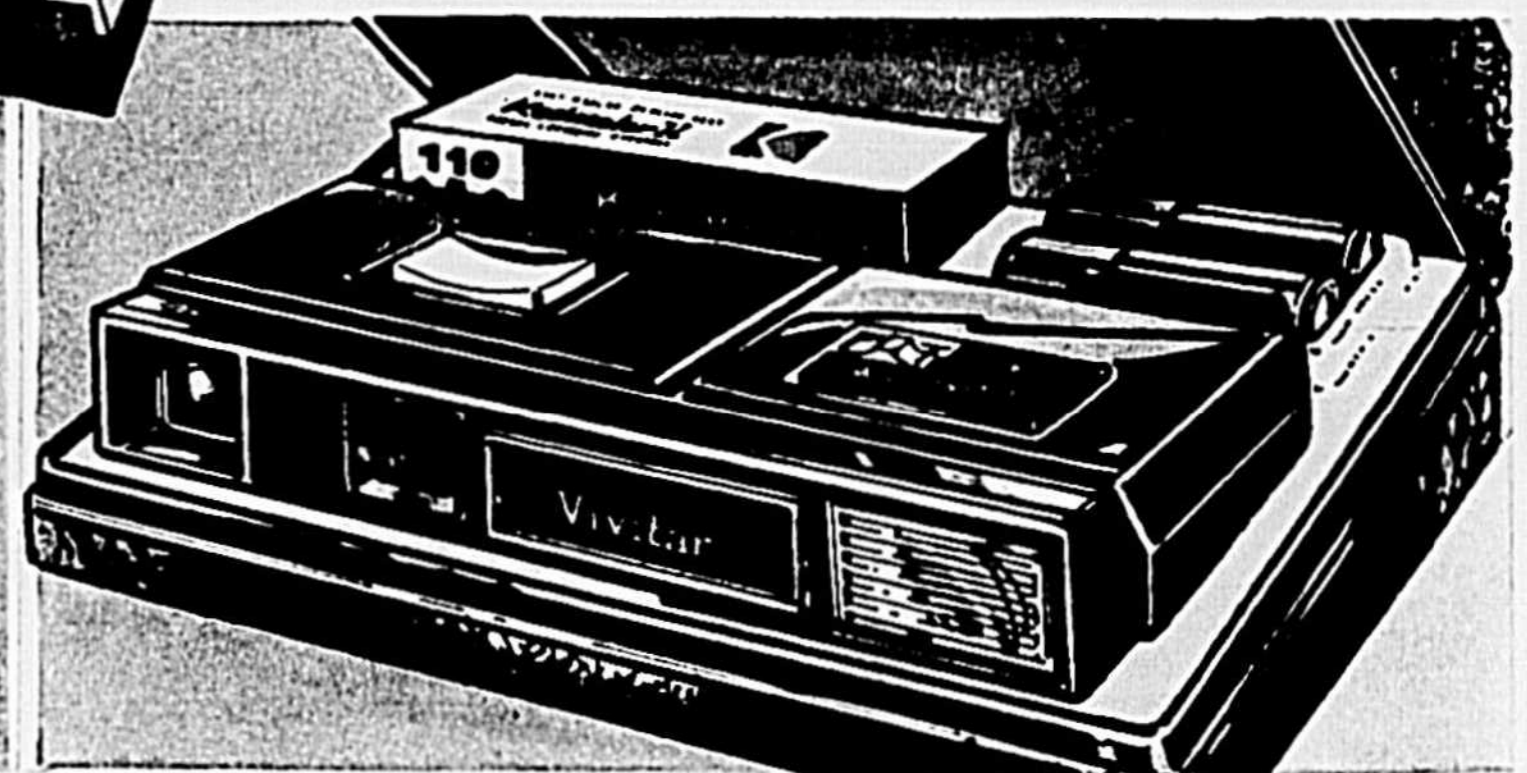

PRIX SPÉCIAL
WOOLWORTH:

\$359
chac.

pour
faciliter
vos achats

Orgue Bontempi

Orgue électrique à 25 touches, 8 boutons d'accord (4 majeurs et 4 mineurs). Commande pour volume à double intensité.

\$35
chac.

"One Step" de Polaroid

Un appareil simple comme bonjour! Visez et pressez le bouton: les photos couleur se développent sous vos yeux. Étui compris.

44⁸⁸
l'ens.

Appareil photo Vivitar 600

Modèle de poche utilisant film 110. Flash électronique et mise au point automatique. Avec film C110, 12 vues et piles.