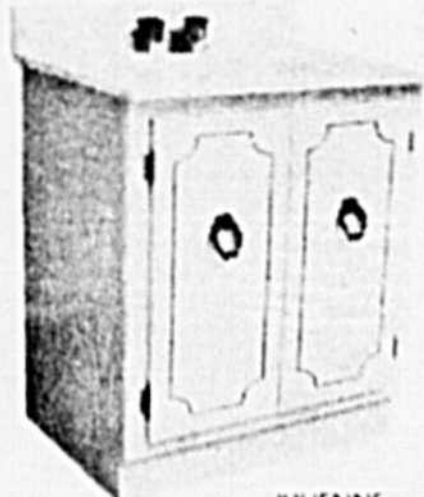

JULIENNE
L'élégance de la forme
provinciale française avec
des motifs dorés. En chêne
rouvre et bois blanc veiné