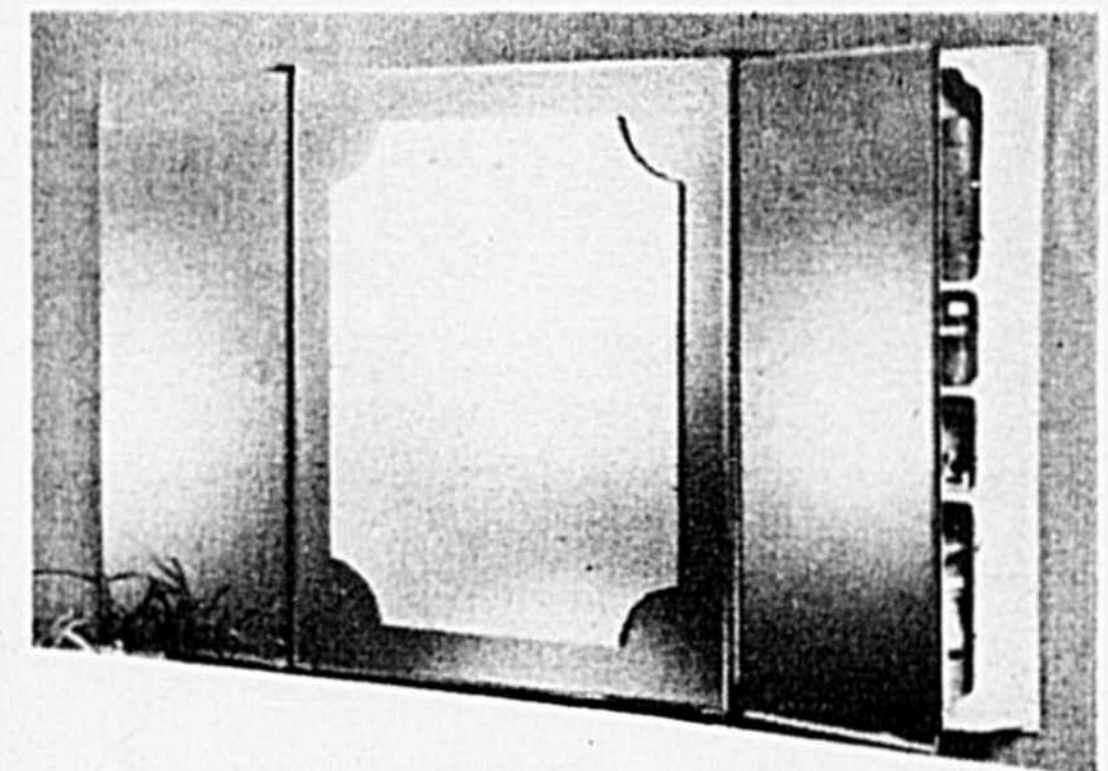

3 miroirs bronzé, miroir clair au centre
$4711 - 48" x 29", 1219 mm x 737 mm $150.00
$4712 - 58" x 29", 1473 mm x 737 mm $160.00

mirolin

COIFFEUSES & DESSUS EN MARBRE

JULIENNE
L'élégance de la forme
provinciale française avec
des motifs dorés. En chêne
rouvre et bois blanc veiné

FLORENTINE SHELL STANDARD
FLORENTINE - COQUILLE STANDARD

HABITANT
Un exemple élégant du
style colonial. Disponible
en hêtre seulement

PIONEER
L'aspect rustique et la
commodité moderne. En
planches de pin seule-
ment

NEWPORT
Le motif à persiennes
ajoute une touche supplé-
mentaire de luxe. Dis-
ponible en blanc ordinaire
et en chêne rouvre

Plus de 50 modèles en magasin
voyez nos dessus en "ONYX"