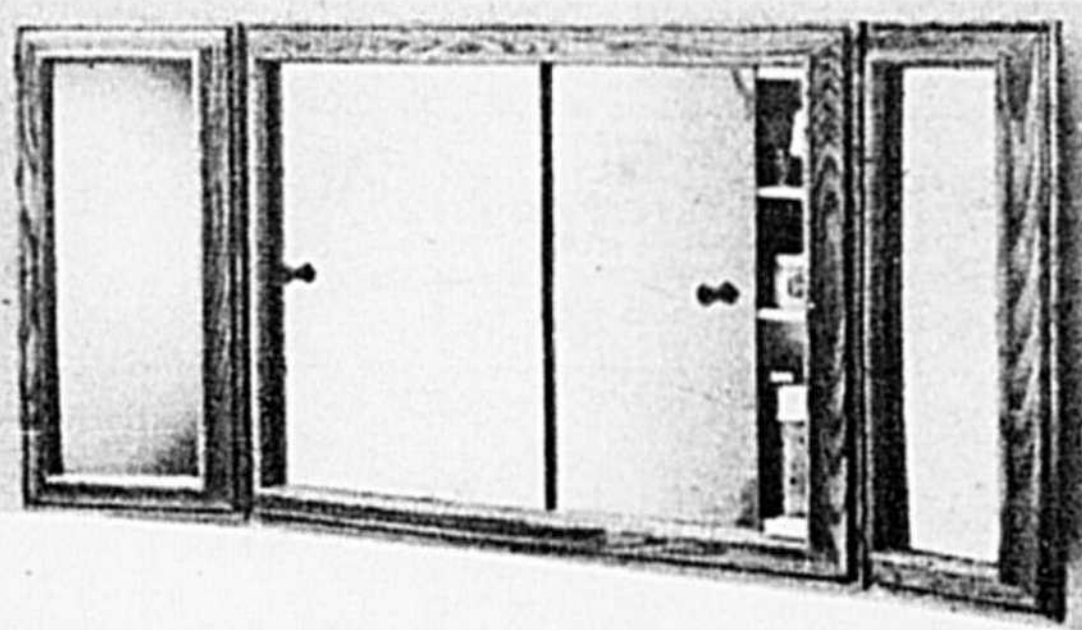

3091 Blanc
\$75.00
34 1/2" x 25"
676 mm x 635 mm

Chêne pâle
2066W-\$88.00 49" x 21 3/4", 1245 mm x 552 mm
3066W-\$103.00 56 1/8" x 24", 1426 mm x 610 mm

1031
Blanc antique
\$55⁰⁰

3 miroirs bronzé, miroir clair au centre
\$4711 - 48" x 29", 1219 mm x 737 mm \$150.00
\$4712 - 58" x 29", 1473 mm x 737 mm \$160.00