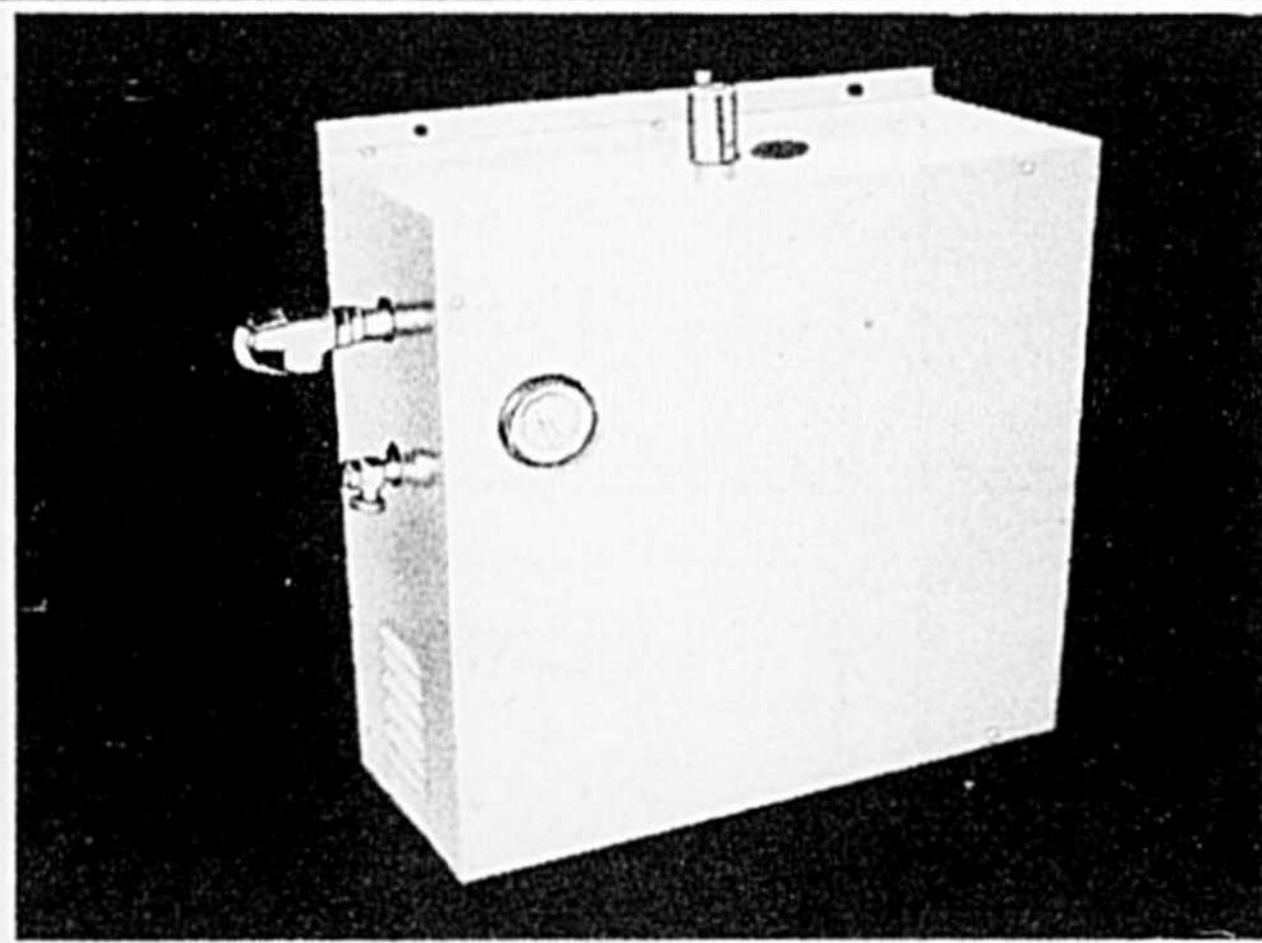

LÉO DESROSIERS INC.
VOUS OFFRE:

1. 1 - Salle de montre en
   CHAUFFAGE
   VENTILATION
   CLIMATISATION
   UNIQUE DANS LA RÉGION
- 2- SERVICE DE PLANS
- 3- CONSEILS POUR INSTALLATION
- 4- INSTALLATION PAR NOS
  EMPLOYÉS À PEU DE FRAIS.
- 5- INVENTAIRE DES PLUS
  COMPLETS POUR TOUTES
  SORTES D'APPAREILS
  DE CHAUFFAGE
- 6- 40 ANS D'EXPÉRIENCE

FOURNAISE ÉLECTRIQUE à air forcé

LIMITEURS DE SÉCURITÉ

RELAIS DE VENTILATEUR

DÉCLINCHEURS PÉRIODIQUES

Mettent en marche les éléments à des intervalles réglés pour éviter la consommation excessive de courant et assurer un fonctionnement régulier de la fournaise.

BOÎTIER

Acier fini émaillé. Approuvé pour installation contre des surfaces combustibles.

BLOC D'ÉLÉMENTS

VENTILATEUR

Moteur sur commande, équipé avec précision en matière de fonctionnement silencieux.

MOTEUR

Moteur à vitesse variable à lubrification permanente.

TRANSFORMATEUR

Type auto-chauffant, 24 volts.

FILTRE

Électronique à haute efficacité.

FOURNAISE SÉRIE LA DE 10 À 30 KW

POUR UN
CONFORT TOTAL

Sécurité... Efficacité... Fiabilité...

POURQUOI LE CHAUFFAGE ÉLECTRIQUE À AIR CHAUD OU EAU CHAUDE

- 1- L'électricité est un produit de chez nous.
- 2- Plus économique
- 3- Sécuritaire
- 4- Silencieux
- 5- Aucun entretien
- 6- Prend peu d'espace
- 7- Aucune odeur
- 8- CONFORTABLE
- 9- Chauffage air chaud peut s'installer avec.
  - a) Humidificateur
  - b) Filtre électronique
  - c) Air climatisé
  - d) Pompe de chaleur
  - e) Panneaux solaires
- 10- Réduit les coûts d'assurances

CHROMALOX FOURNAISE A EAU CHAUDE ELECTRIQUE TYPE EDB-1

Pour les NOUVELLES installations ou les CONVERSIONS

Conception Chromalox