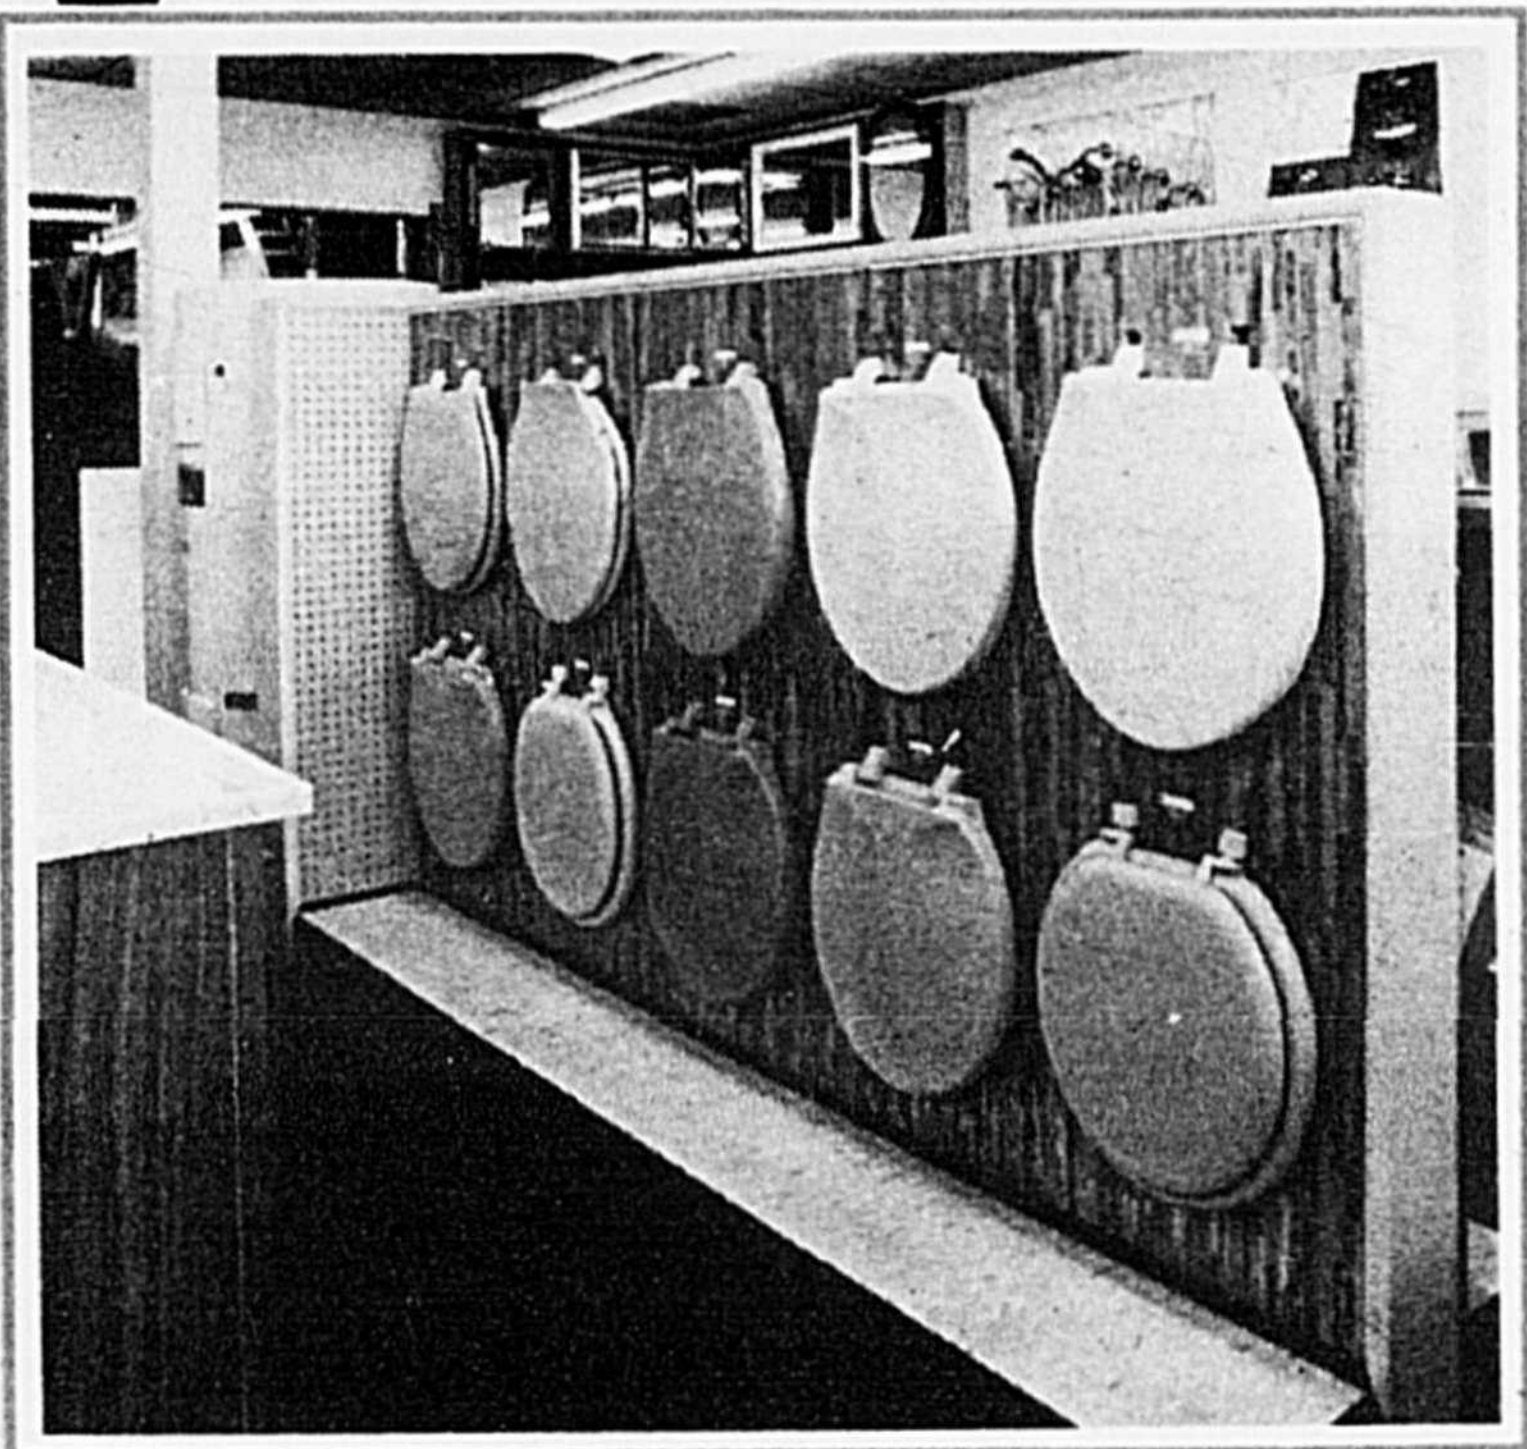

VASTE CHOIX DE SIÈGES

OLSONITE
BENEKE
MOLDEX

SPÉCIAUX D'ANNIVERSAIRE

	Blanc	Couleur
1- no 93 OL.	9.00	$10.00
2- no 30T OL	$15.00	$16.50
3- no 880 BE	$15.00	$16.50
4. Siège coussiné	$16.00	$16.00

Husky

LE SYSTÈME D'ASPIRATEUR CENTRAL
À DÉRIVATION CYCLONIQUE AVEC SAC JETABLE

GARANTIES: • 5 ans sur le moteur et main-d'œuvre • 5 ans sur les pièces • 1 an sur les accessoires

Exigez pour
votre maison
un système
de ventilation

VENMAR
LA SOLUTION À VOS PROBLÈMES

EFFICACE
SOLIDE
GARANTIE

L'HUMIDITÉ!
Fléau No 1
à combattre

- VITRES EMBUËES
- DÉTERIORATION DES LIEUX OU OBJETS PEINTURES
- MOISSISSURE
- MILIEU AMBIANT INCONFORTABLE

A quoi sert
une bonne ISOLATION
si la VENTILATION
EST MAUVAISE?

- ENTRE-TOIT
- REZ DE-CHAUSSEE
- SOUS-SOL

Votre entretoit
suffoque! Il a
besoin de
ventilation

SYSTEME COMPLET
DE $86 A $160
(Conduits flexibles non inclus)

POMPES DARLING - DURO

- POMPE À L'EAU - Type turbine
- POMPE À L'EAU - Type piston
- POMPE À L'EAU - Type submersible
- POMPE DE PUISARD - Type colonne
- POMPE DE PUISARD - Type submersible
- FILTRE AQUA - Pure
- Inventaire des plus complets

K&K LÉO DESROSIERS INC. MMT