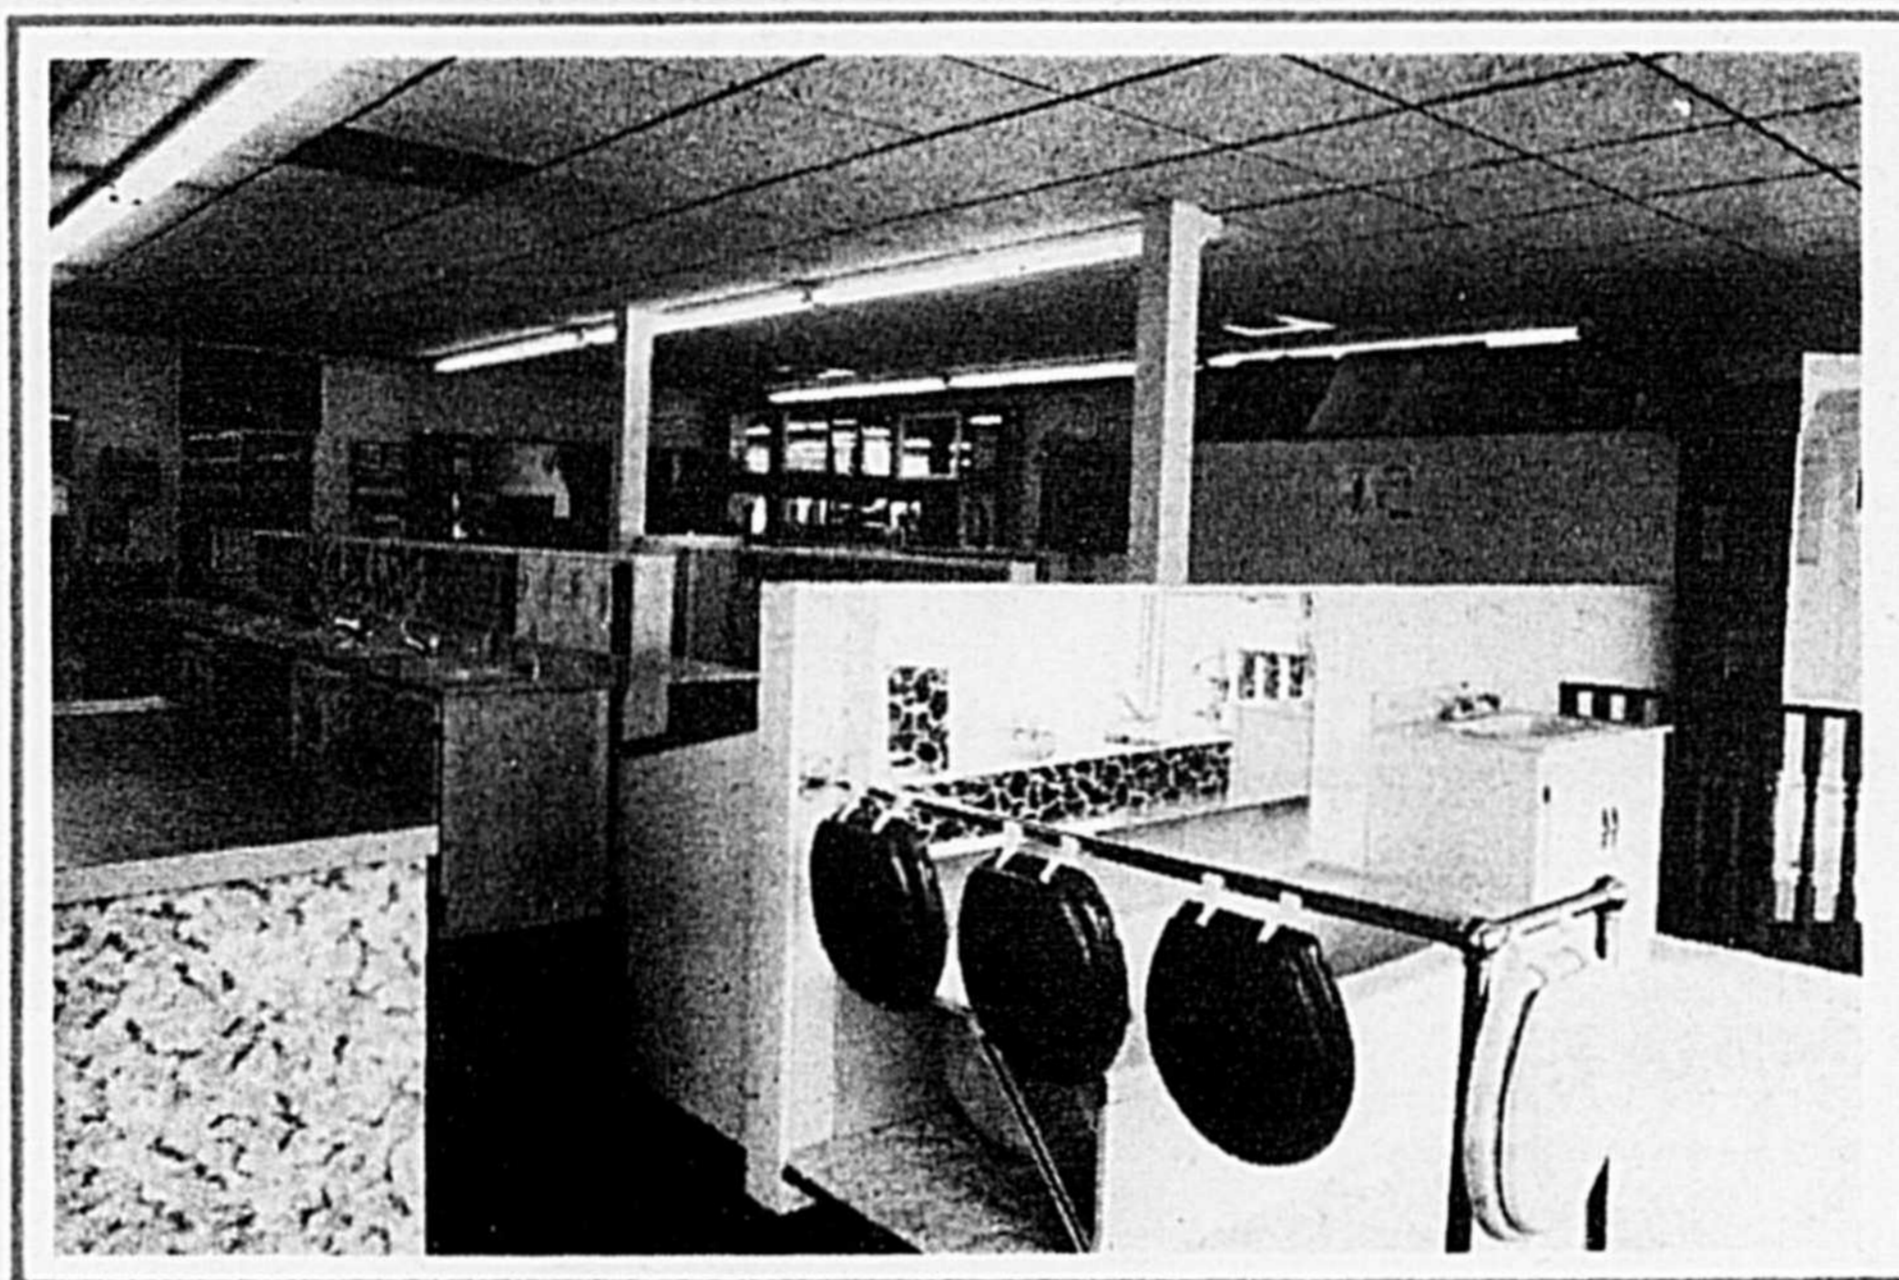

**SUPER
VENTE**

ANNIVERSAIRE

Du 15 octobre au 8 novembre 1980

PLOMBERIE CHAUFFAGE VENTILATION

**VENEZ
VISITER
NOS SALLES
DE MONTRE
UNIQUES
DANS
LA
RÉGION**

**LE NO 1
DE LA
PLOMBERIE
DE LA
RÉGION**