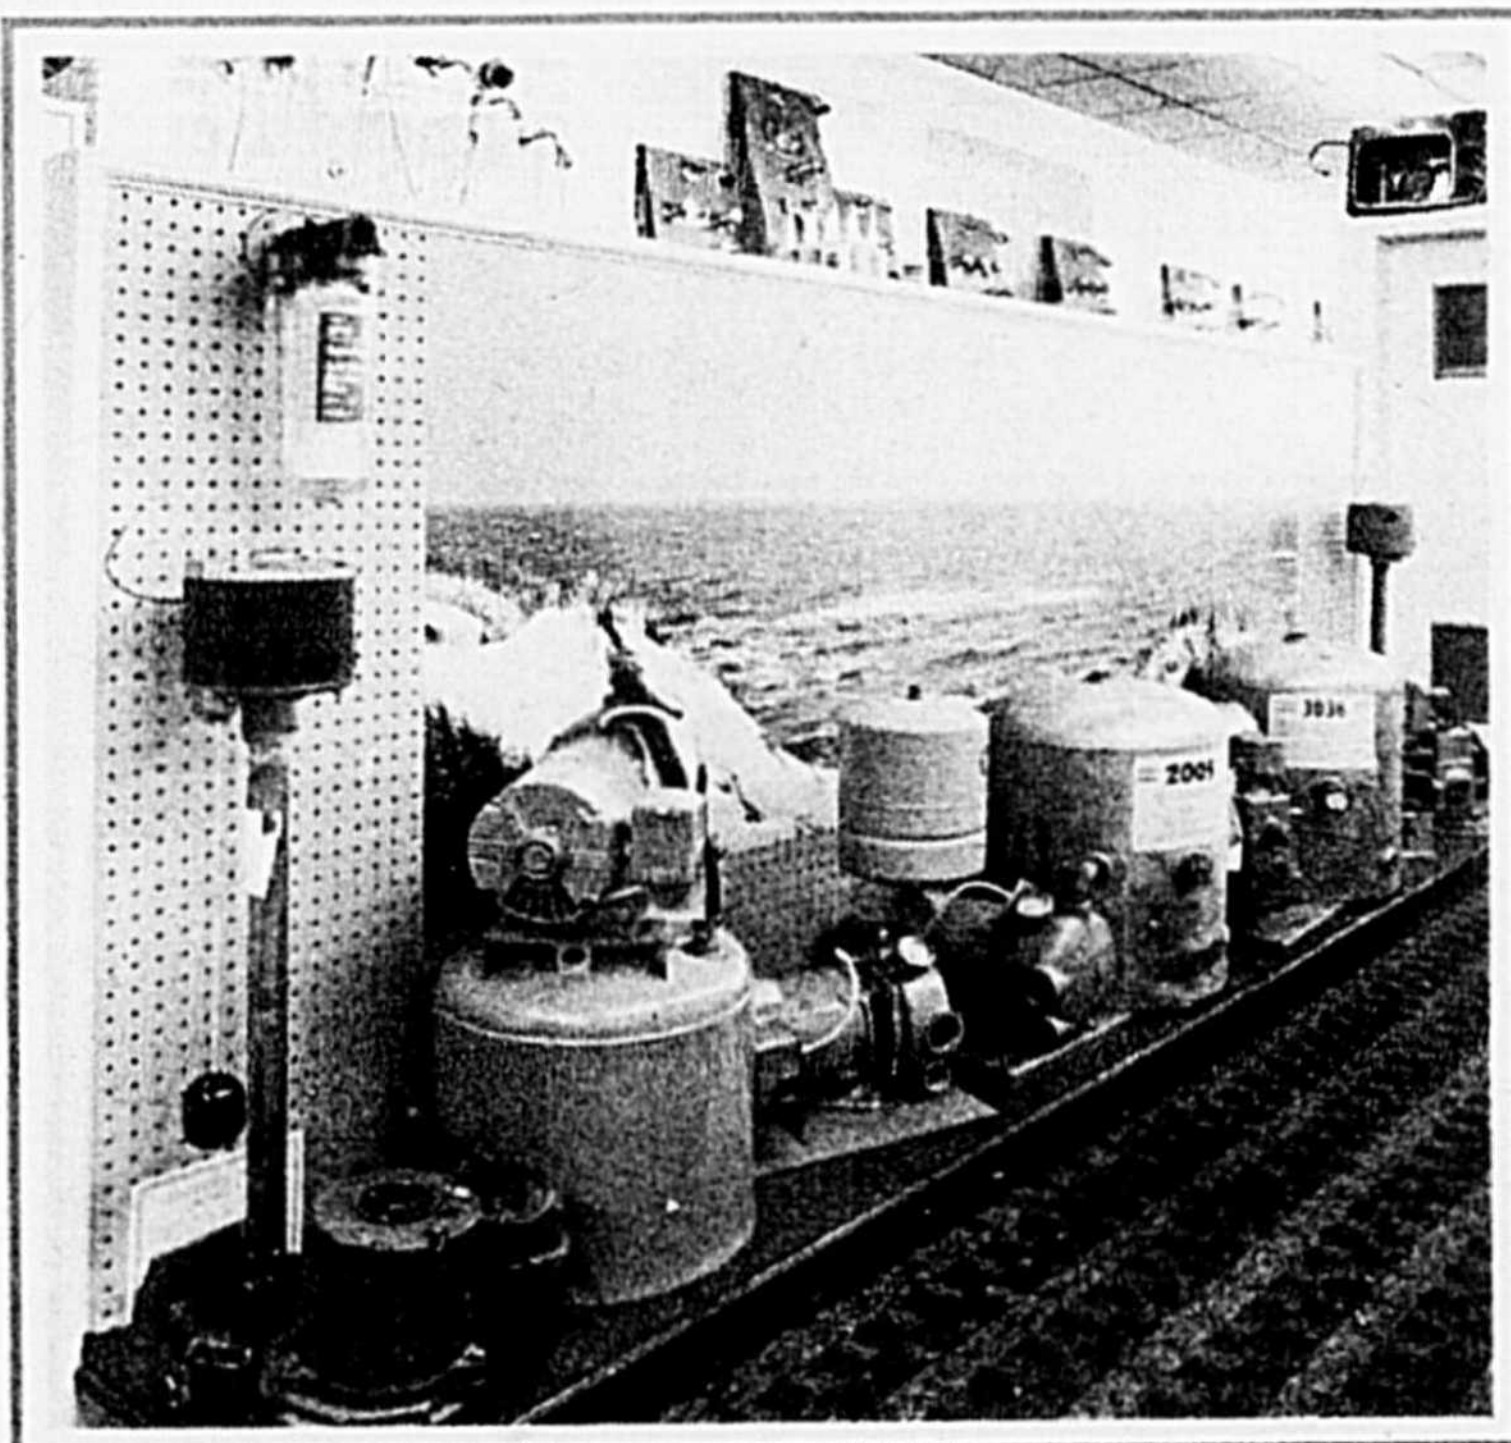

POMPES DARLING - DURO

- POMPE À L'EAU - Type turbine
- POMPE À L'EAU - Type piston
- POMPE À L'EAU - Type submersible
- POMPE DE PUISARD - Type colonne
- POMPE DE PUISARD - Type submersible
- FILTRE AQUA - Pure
- Inventaire des plus complets

K&K LÉO DESROSIERS INC. MMT