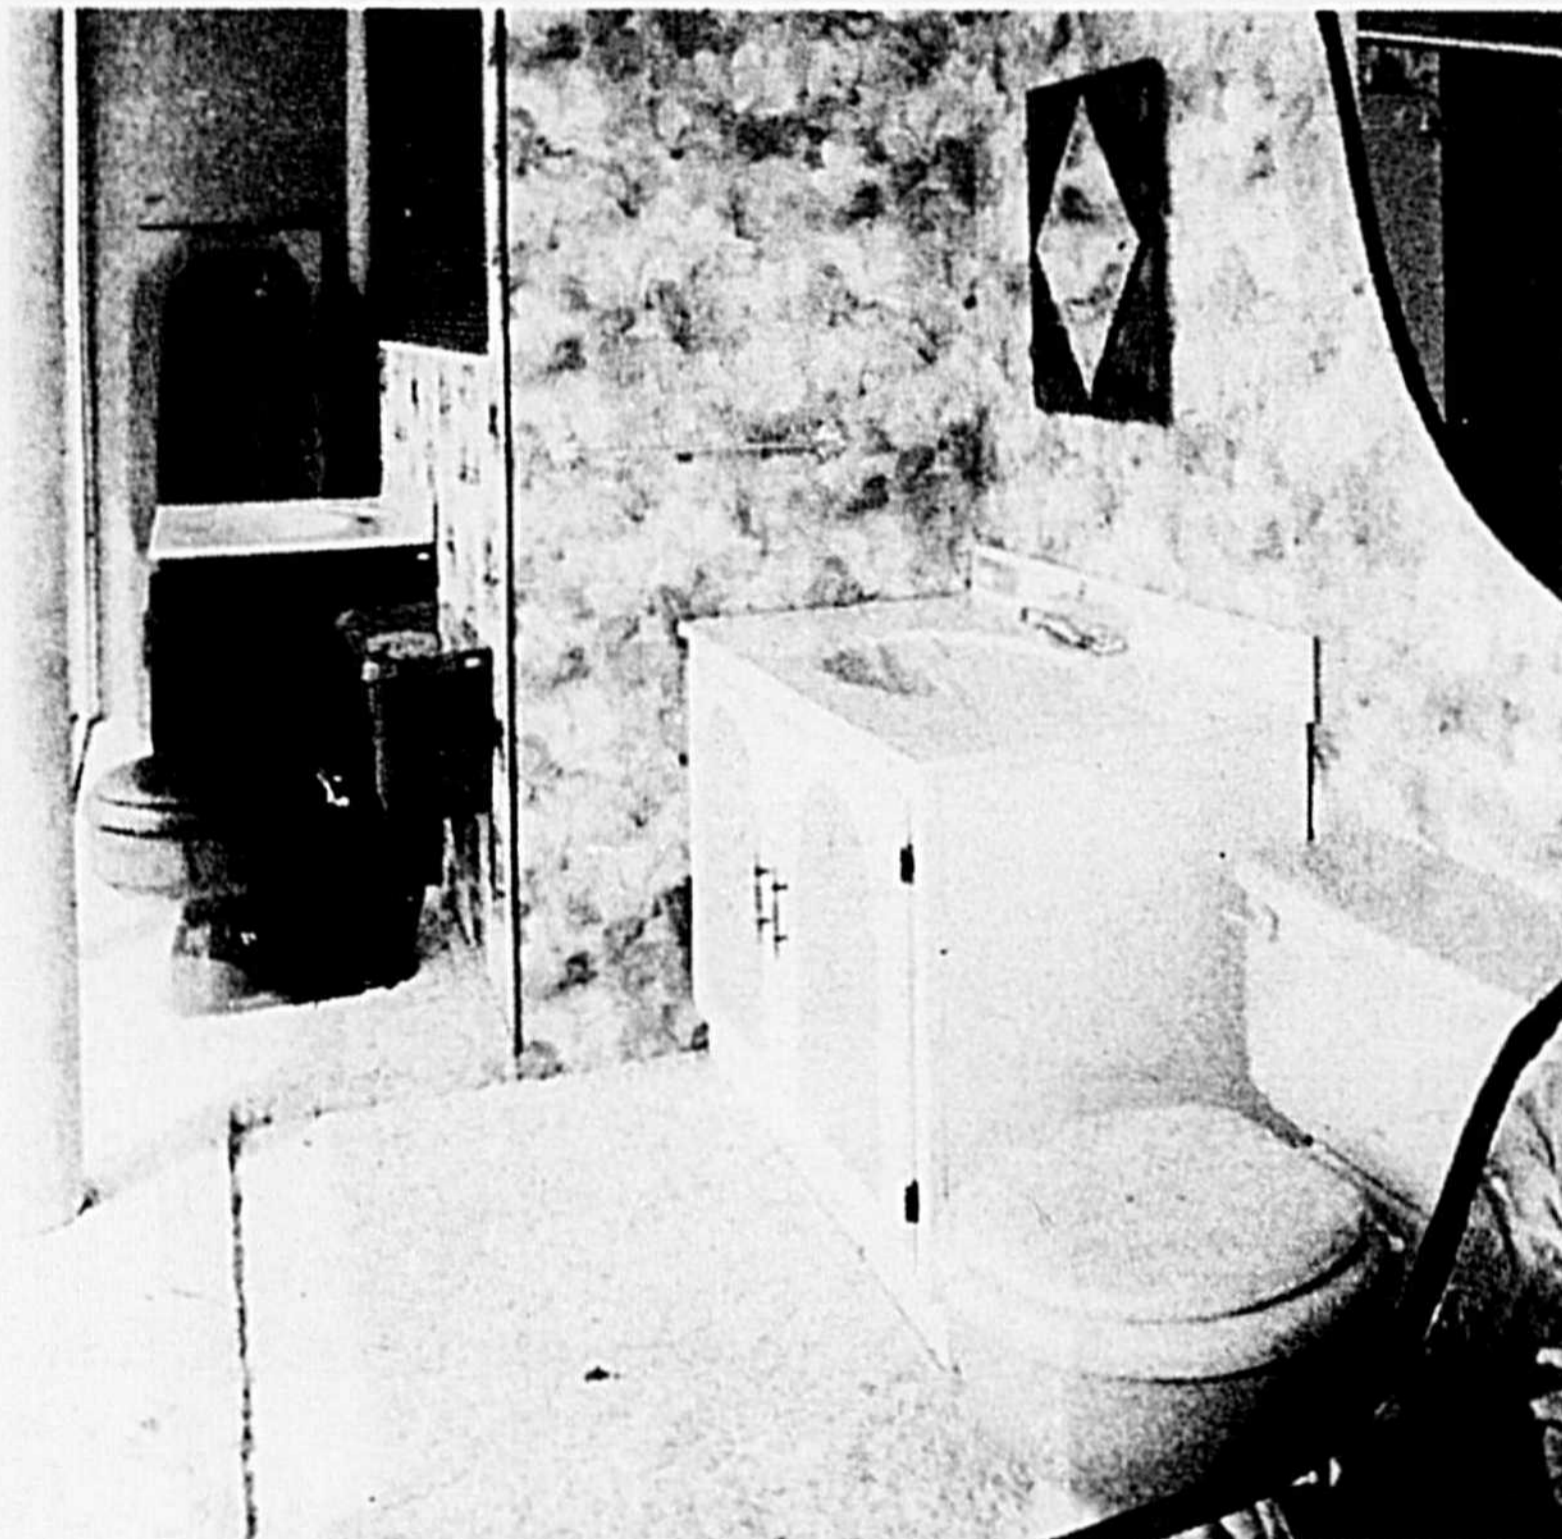

le continental 3-274
bidet en porcelaine vitreuse muni d'une robinetterie à 4" (102 mm) entre-axes, chaînette et bouchon.
Blanc 141.50
Couleur 166.20

l'ottawa 2-163 L ou R
baignoire de niche monopièce en acier émaillé
60 x 29 x 15" de hauteur (1521 x 743 x 381 mm)
Blanc 113.80
Couleur 123.00

le marquis
1-346 - 4" (102 mm) entre-axes
1-348 - 8" (203 mm) entre-axes
21 x 18" (533 x 457 mm)
lavabo à encastrer en acier émaillé à bord intégrant.
Blanc 25.40
Couleur 28.20

le caprice
1-310-4" (102 mm) entre-axes (ill.)
1-312 - 8" (203 mm) entre-axes
21" x 17" (533 x 432 mm)
lavabo à encastrer en acier émaillé à bord intégrant Cush'n Seal®
Blanc 25.40
Couleur 28.20

le rondo 1-316
18" (457 mm) dia.
lavabo à encastrer en acier émaillé à bord intégrant. Cush'n Seal® et orifices à 4" (102 mm) entre-axes.
Blanc 25.20
Couleur 28.20

le radcliffe
water-closet accouplé en porcelaine vitreuse à jet siphonique, ordinaire.
3-185 cuvette normale, réservoir "Check-Drip".
Blanc 71.60
Couleur 89.90

le coronette
1-306 - 4" (102 mm) entre-axes
1-308 - 8" (203 mm) entre-axes
21 x 17" (533 x 432 mm)
lavabo à encastrer en acier émaillé à bord intégrant Cush'n Seal®
Blanc 25.40
Couleur 28.20

le radcliffe
water-closet accouplé en porcelaine vitreuse à jet siphonique, réservoir surbaissé
3-247 cuvette normale, réservoir "Check-Drip"
Blanc 75.60
Couleur 92.30

notre spécialité est de vous aider...

accessoires en sus

vue partielle de notre salle de montre unique dans la région
Aventurez-vous dans l'univers coloré de Crane en visitant notre salle d'exposition

K&K LÉO DESROSIERS INC. MAT