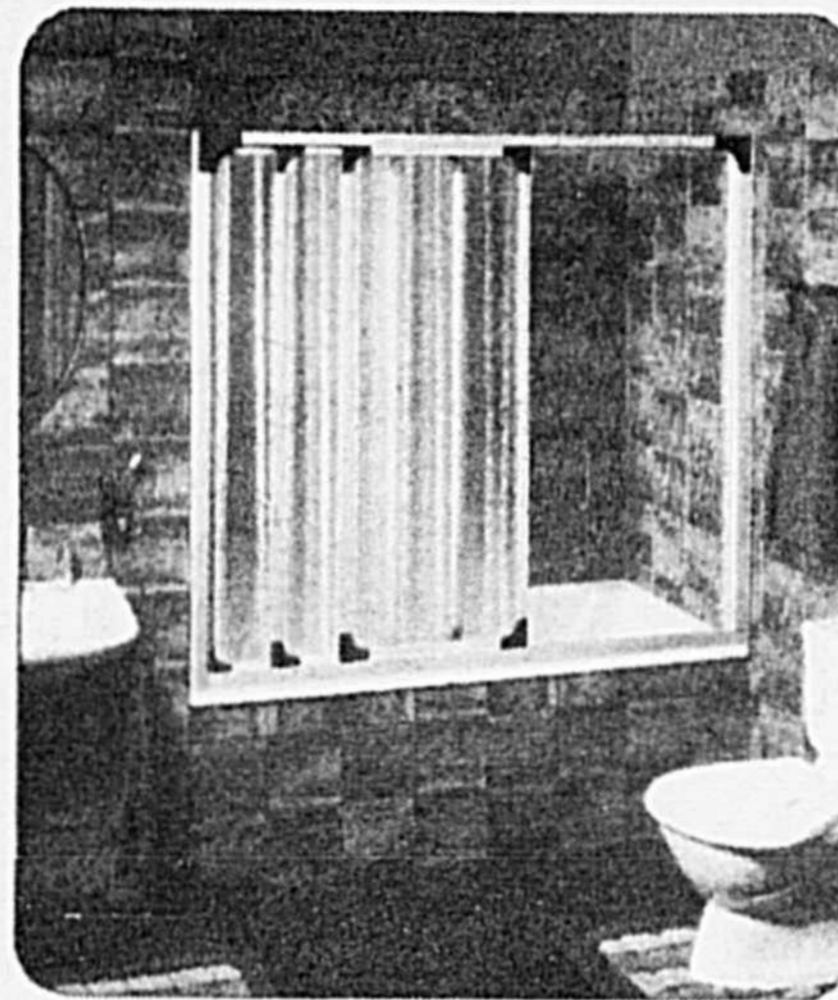

SOFTLINE le détail perfectionné

- le système magnétique* **SOFTLINE** garantit un glissement silencieux des portes.
- prémontage complet à l'usine — montage facile et rapide sur chantier.
- des profilés de compensation déjà intégrés par l'usine pour corriger les fautes d'équerrage et les différences de mesure.
- les profilés **SOFTLINE** sont spécialement conçus pour une connexion étanche avec le carrelage, les receveurs de douche et les baignoires. Modèle: SW parois de douches
- **SOFTLINE** avec porte à 3 parties coulissantes, système magnétique* vitrage: structure chinchilla, couleur: diamant, affinage du métal: anodisé-argent, les parois de douches **SOFTLINE** modèle SW sont montées sans outils.

AMERICAN STANDARD

La salle de bains de couleur par American-Standard
riche, élégante et vibrante