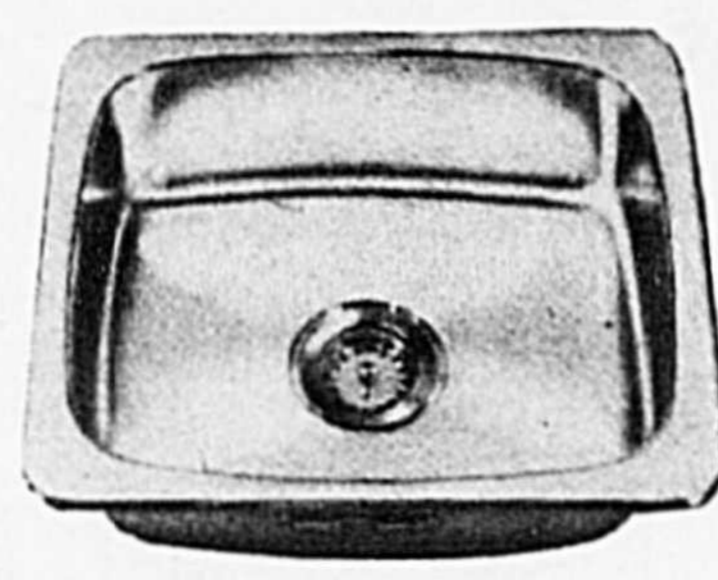

**CHOIX FANTASTIQUE D'ÉVIERS
DE TOUS GENRES**

STEEL QUEEN

ACIER INOXYDABLE SUPER-POLI, EXTRA-ÉPAIS ET ISOLÉ...

QL 202 D.E. 20 1/2" x 20" x 7"
(520 x 508 x 178 mm) **\$38⁴⁰**
1-2-3-4 ou 5 trous

PETIT ÉVIER Q 46
D.E. 16" x 18" x 7" **\$31³⁰**
(406 x 457 x 178 mm)