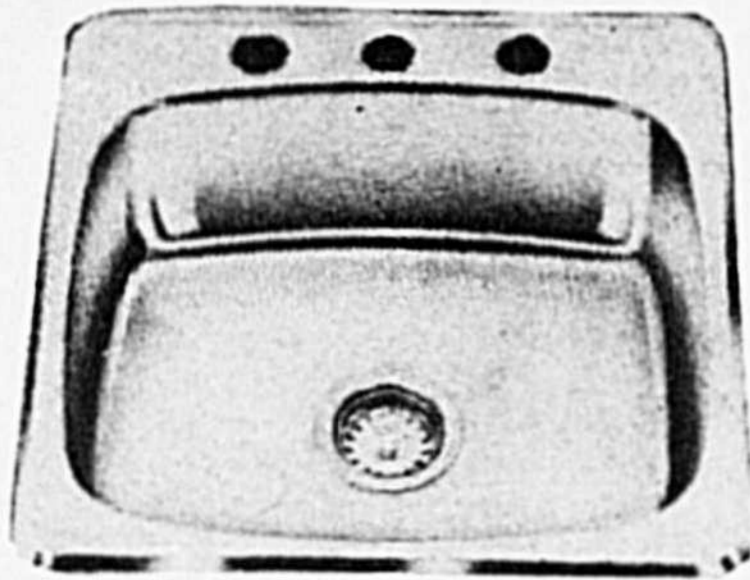

SUPER SPÉCIAUX VENTE ANNIVERSAIRE

**CHOIX FANTASTIQUE D'ÉVIERS
DE TOUS GENRES**

STEEL QUEEN

ACIER INOXYDABLE SUPER-POLI, EXTRA-ÉPAIS ET ISOLÉ...

QL 202 D.E. 20 1/2" x 20" x 7"
(520 x 508 x 178 mm) **$38⁴⁰**
1-2-3-4 ou 5 trous