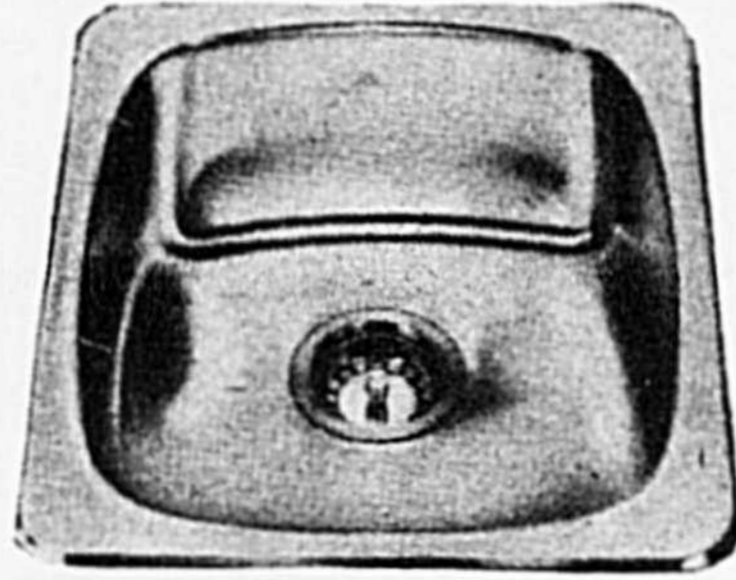

PETIT ÉVIER Q 46
D.E. 16" x 18" x 7" **$31³⁰**
(406 x 457 x 178 mm)